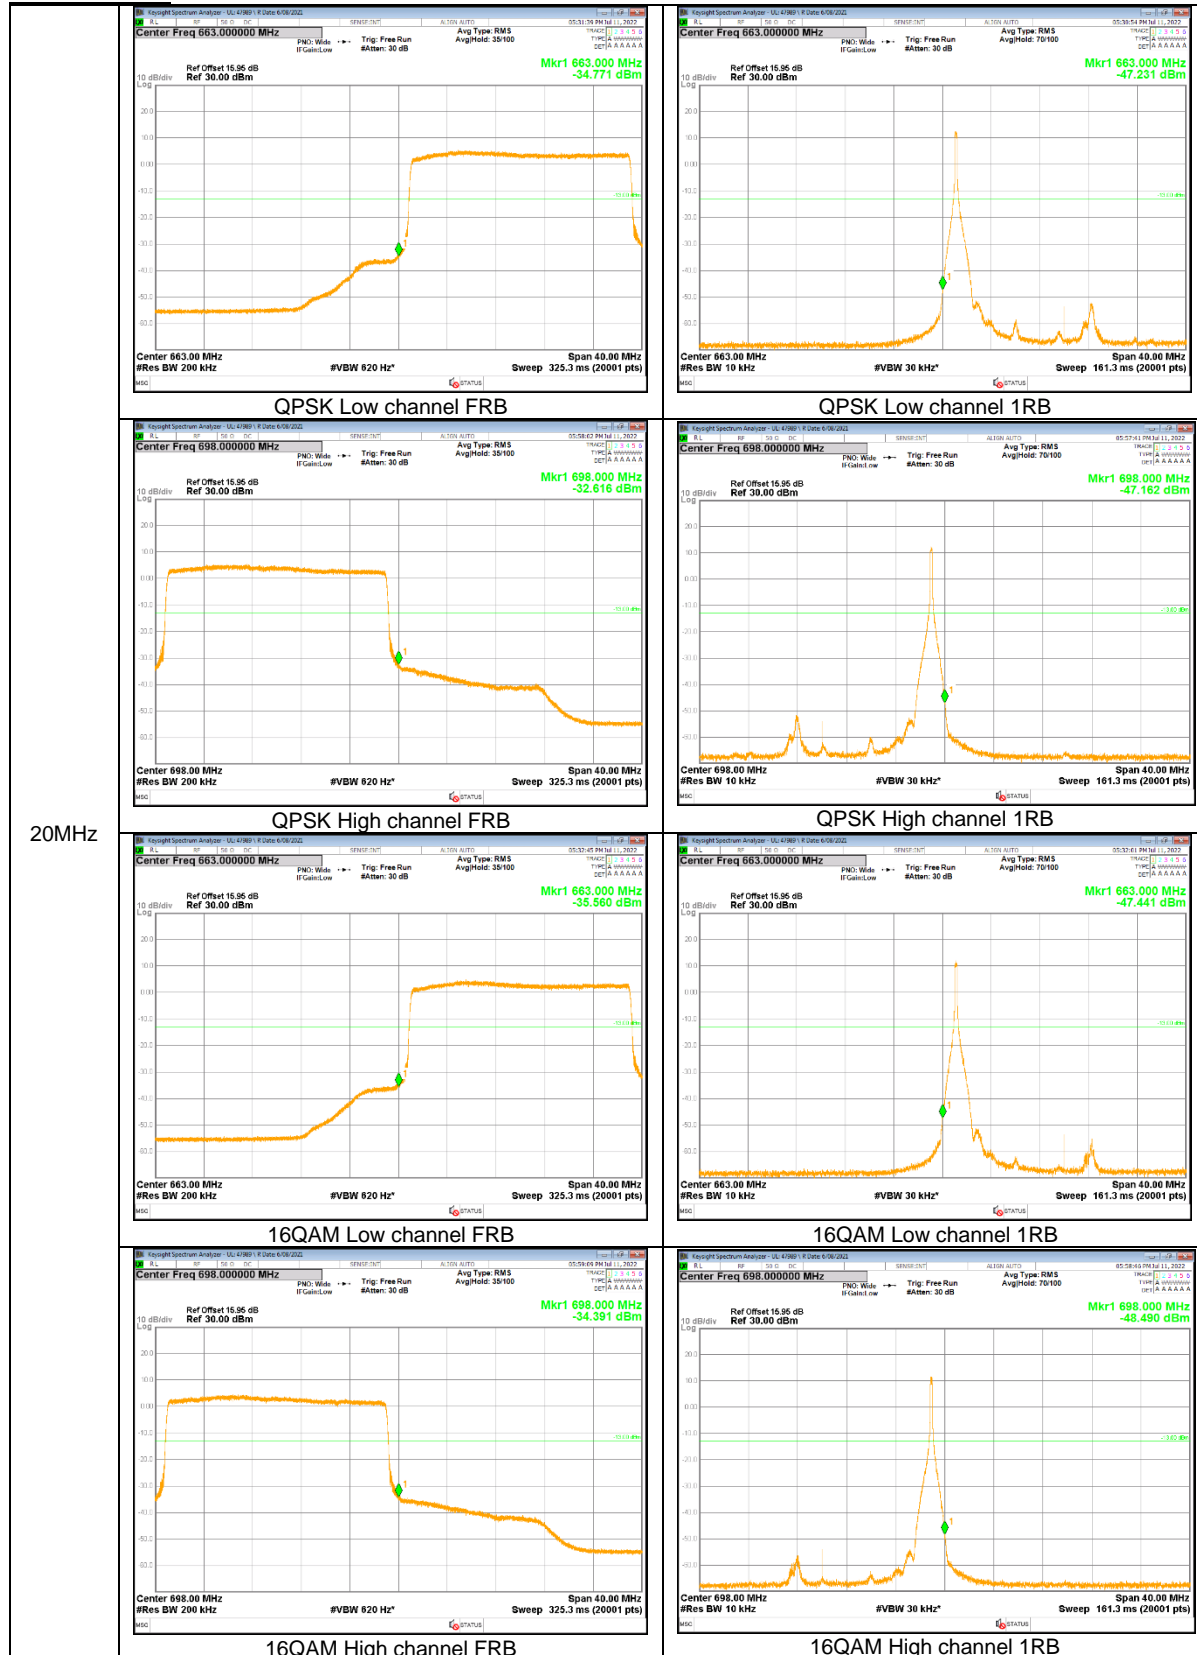

LTE Band 26 (Part 22)

5MHz

1.4MHz

LTE Band 66

15MHz

10MHz

1.4MHz

LTE Band 71

10MHz

NR Band n5

15MHz