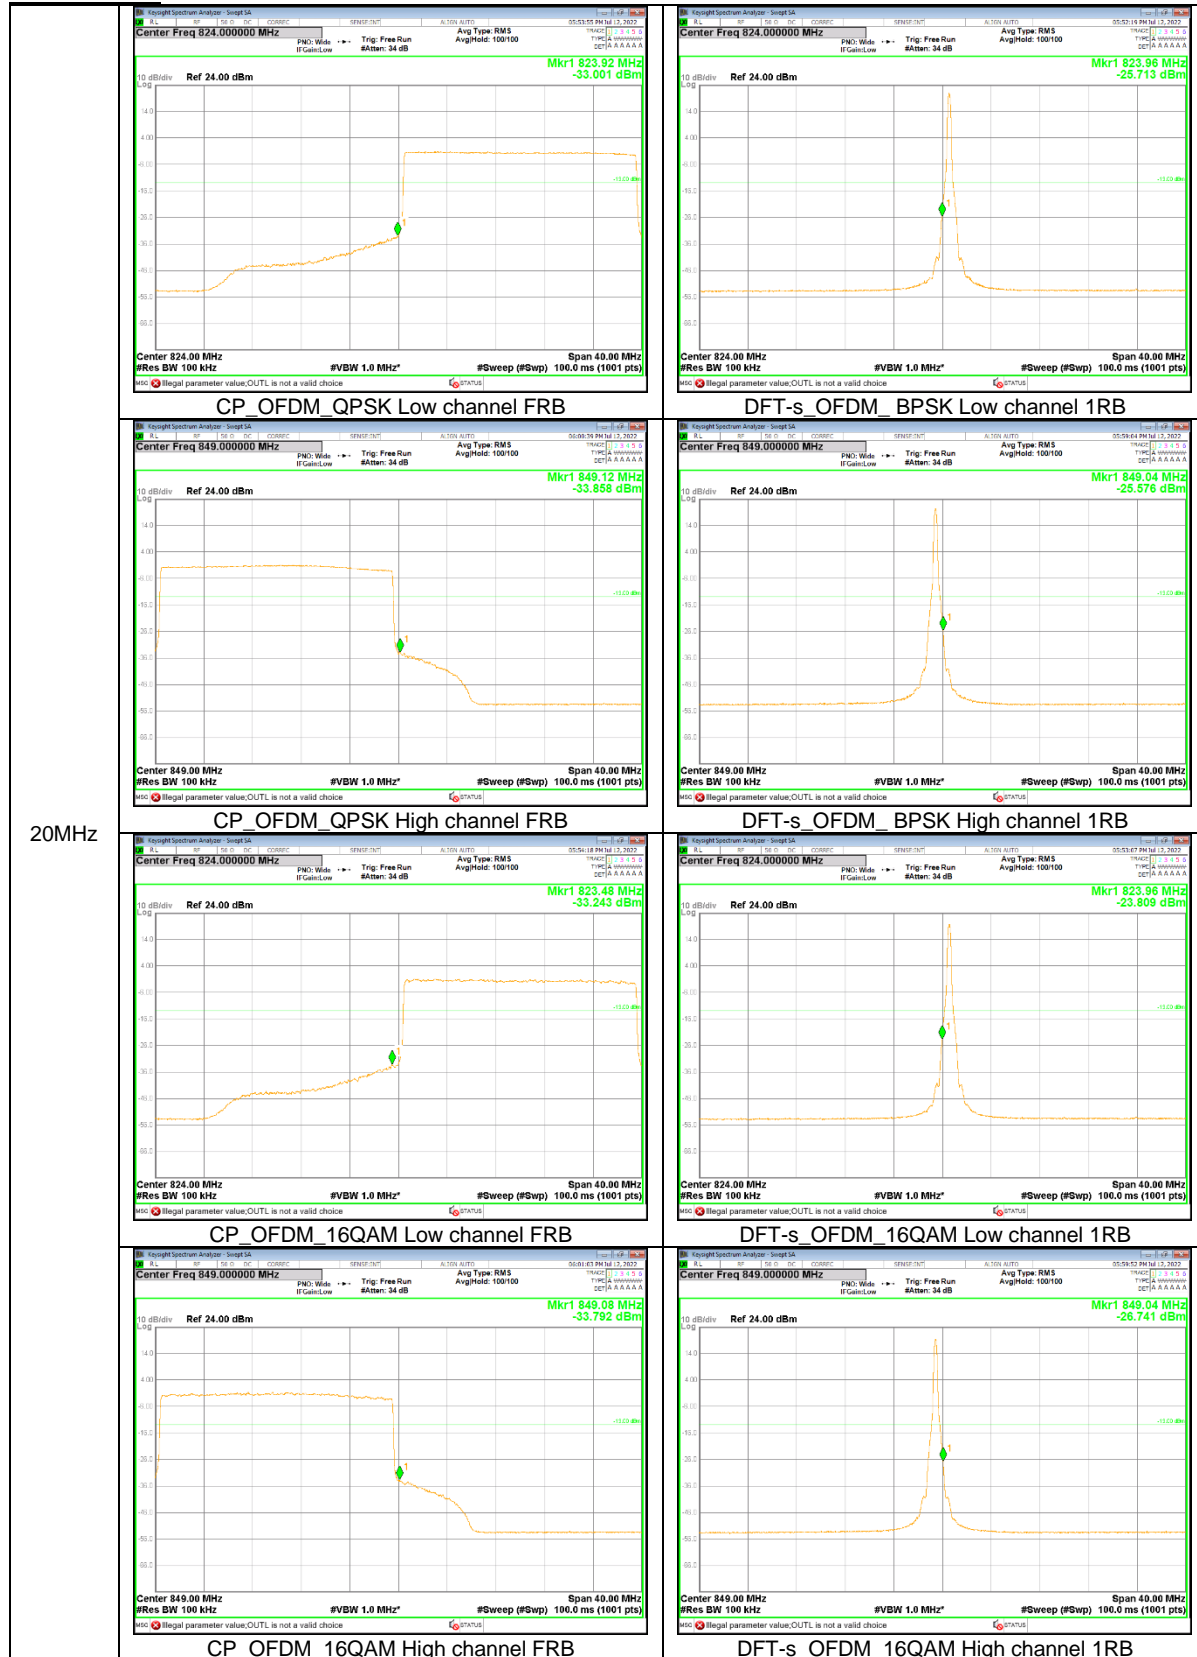

LTE Band 26 (Part 22)

5MHz

1.4MHz

LTE Band 66

15MHz

10MHz

1.4MHz

LTE Band 71

10MHz

NR Band n5

15MHz