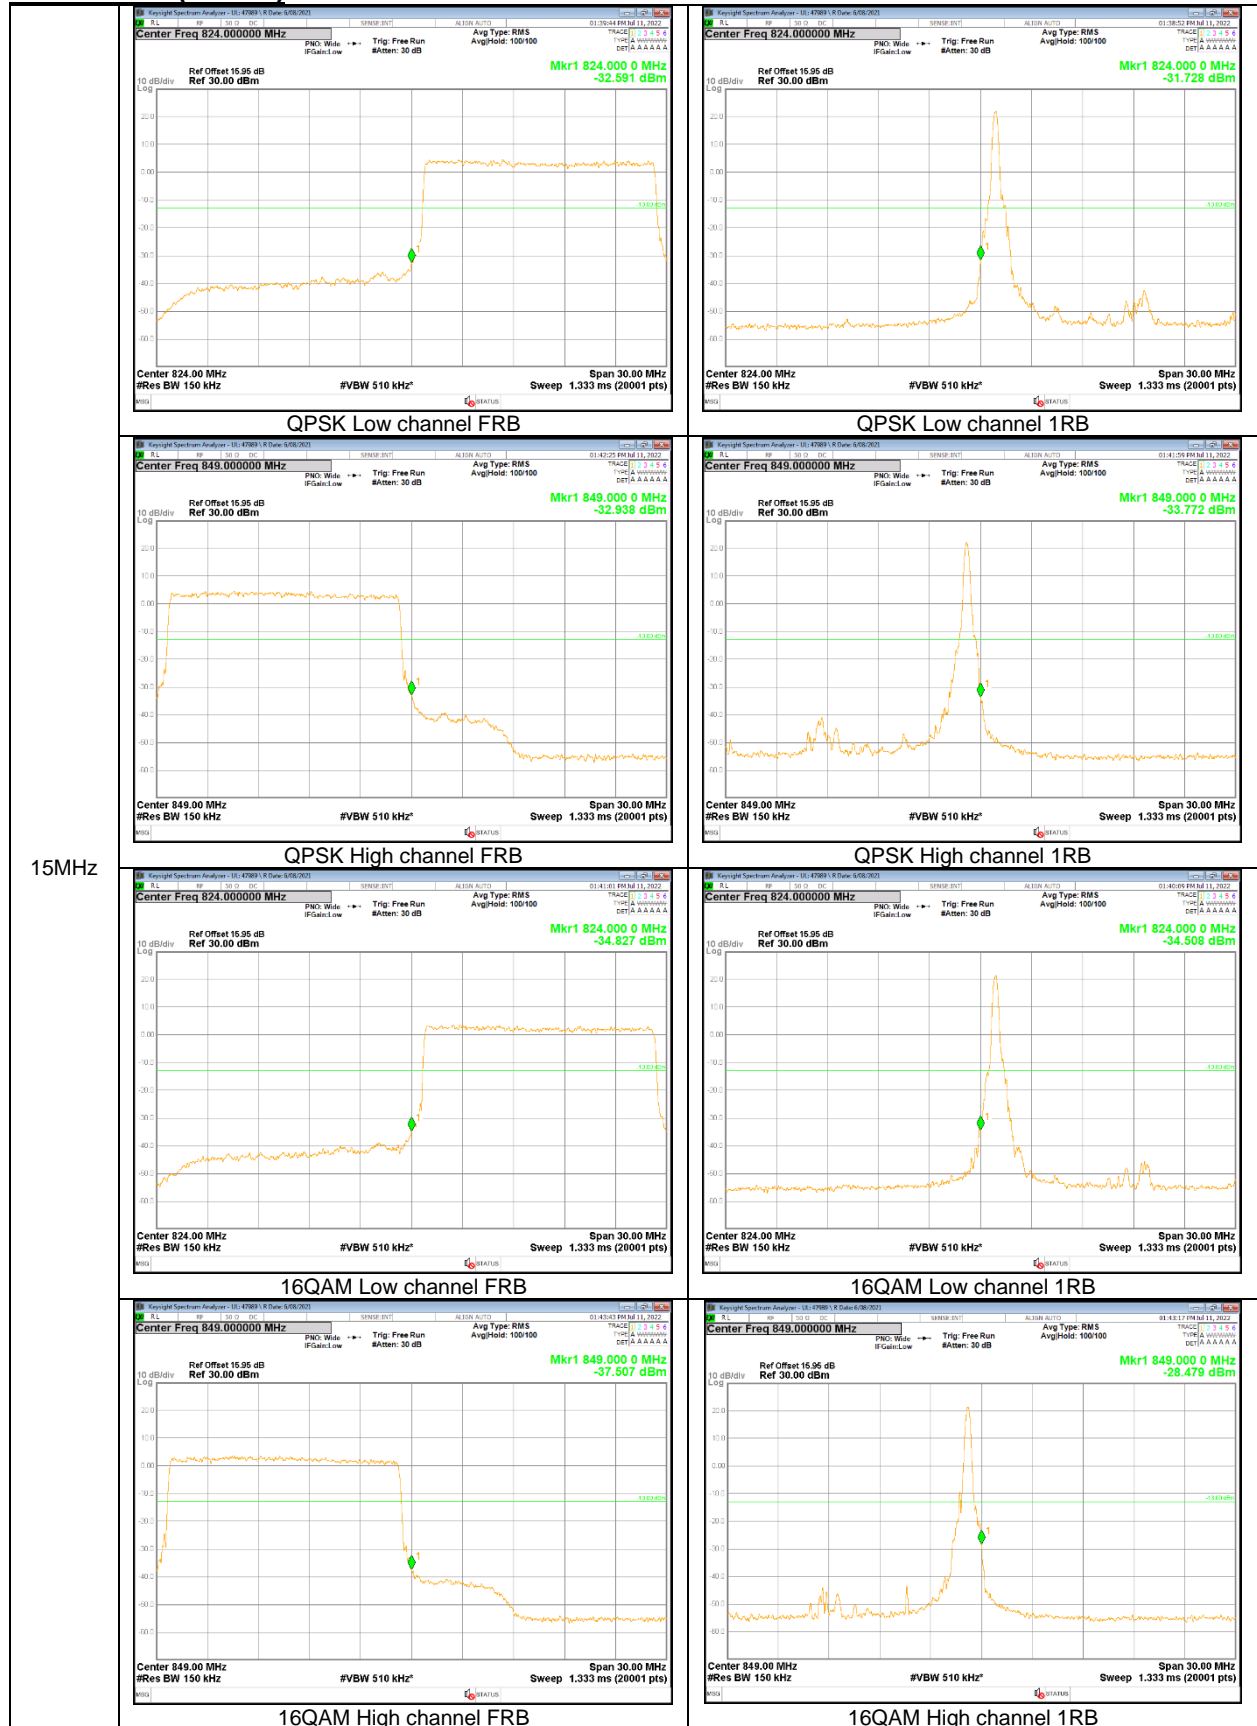

LTE Band 26 (Part 22)

5MHz

1.4MHz

LTE Band 66

15MHz

10MHz

1.4MHz

LTE Band 71

10MHz

NR Band n5

15MHz