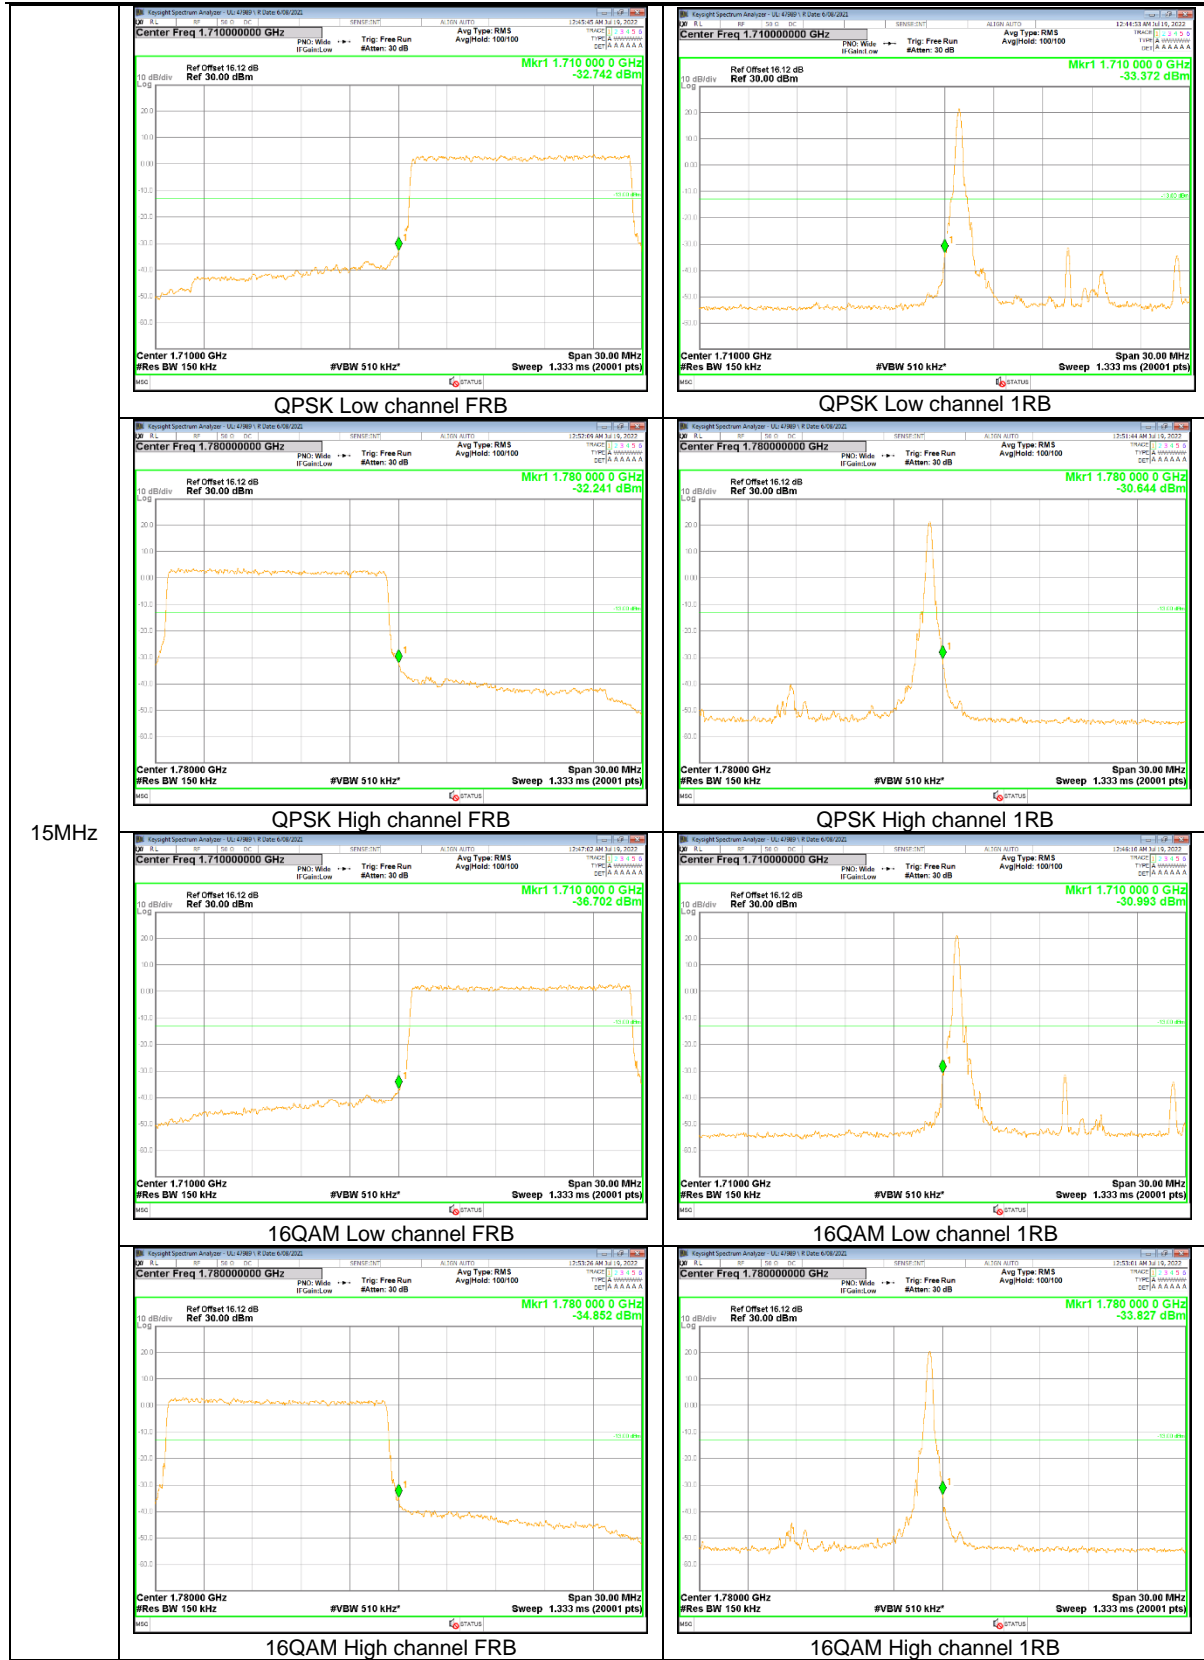

LTE Band 26 (Part 22)

5MHz

1.4MHz

LTE Band 66

15MHz

10MHz

1.4MHz

LTE Band 71

10MHz

NR Band n5

15MHz