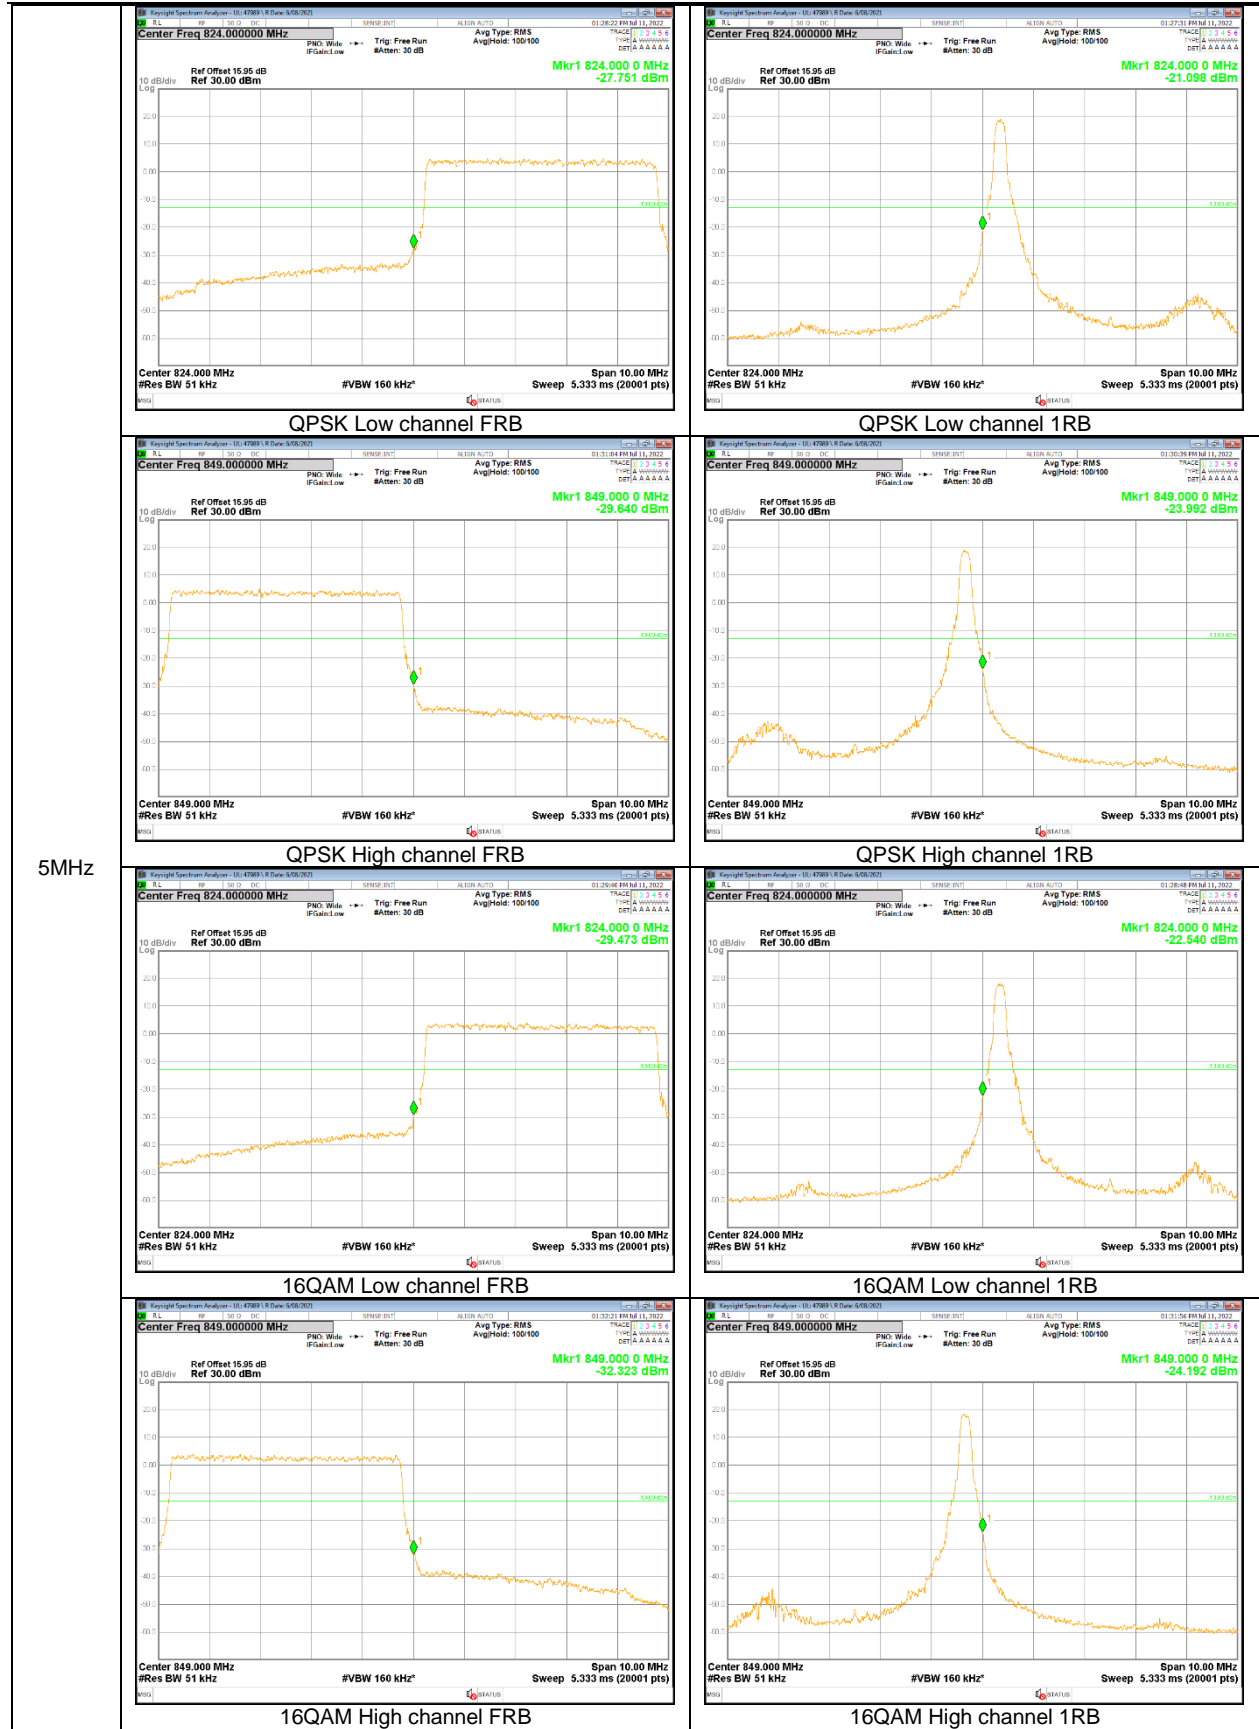

LTE Band 26 (Part 22)

5MHz

1.4MHz

LTE Band 66

15MHz

10MHz

1.4MHz

LTE Band 71

10MHz

NR Band n5

15MHz