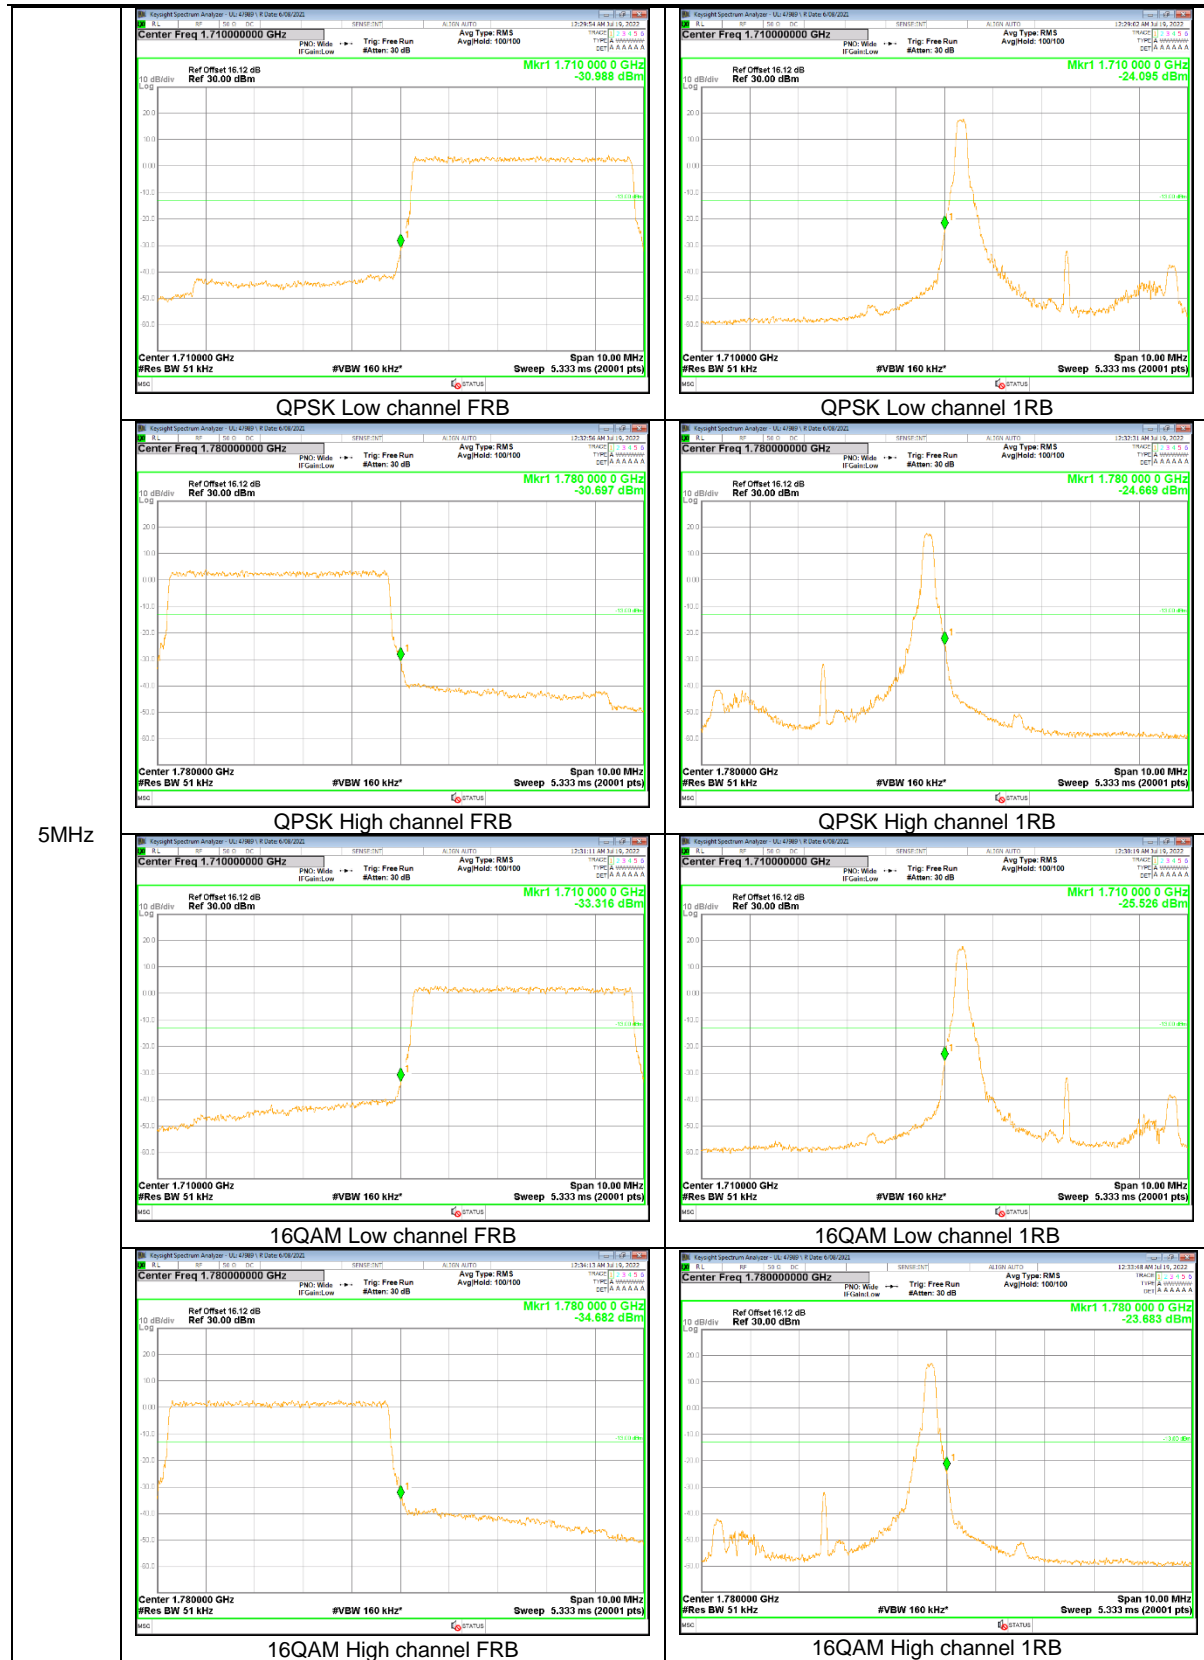

LTE Band 26 (Part 22)

5MHz

1.4MHz

LTE Band 66

15MHz

10MHz

1.4MHz

LTE Band 71

10MHz

NR Band n5

15MHz