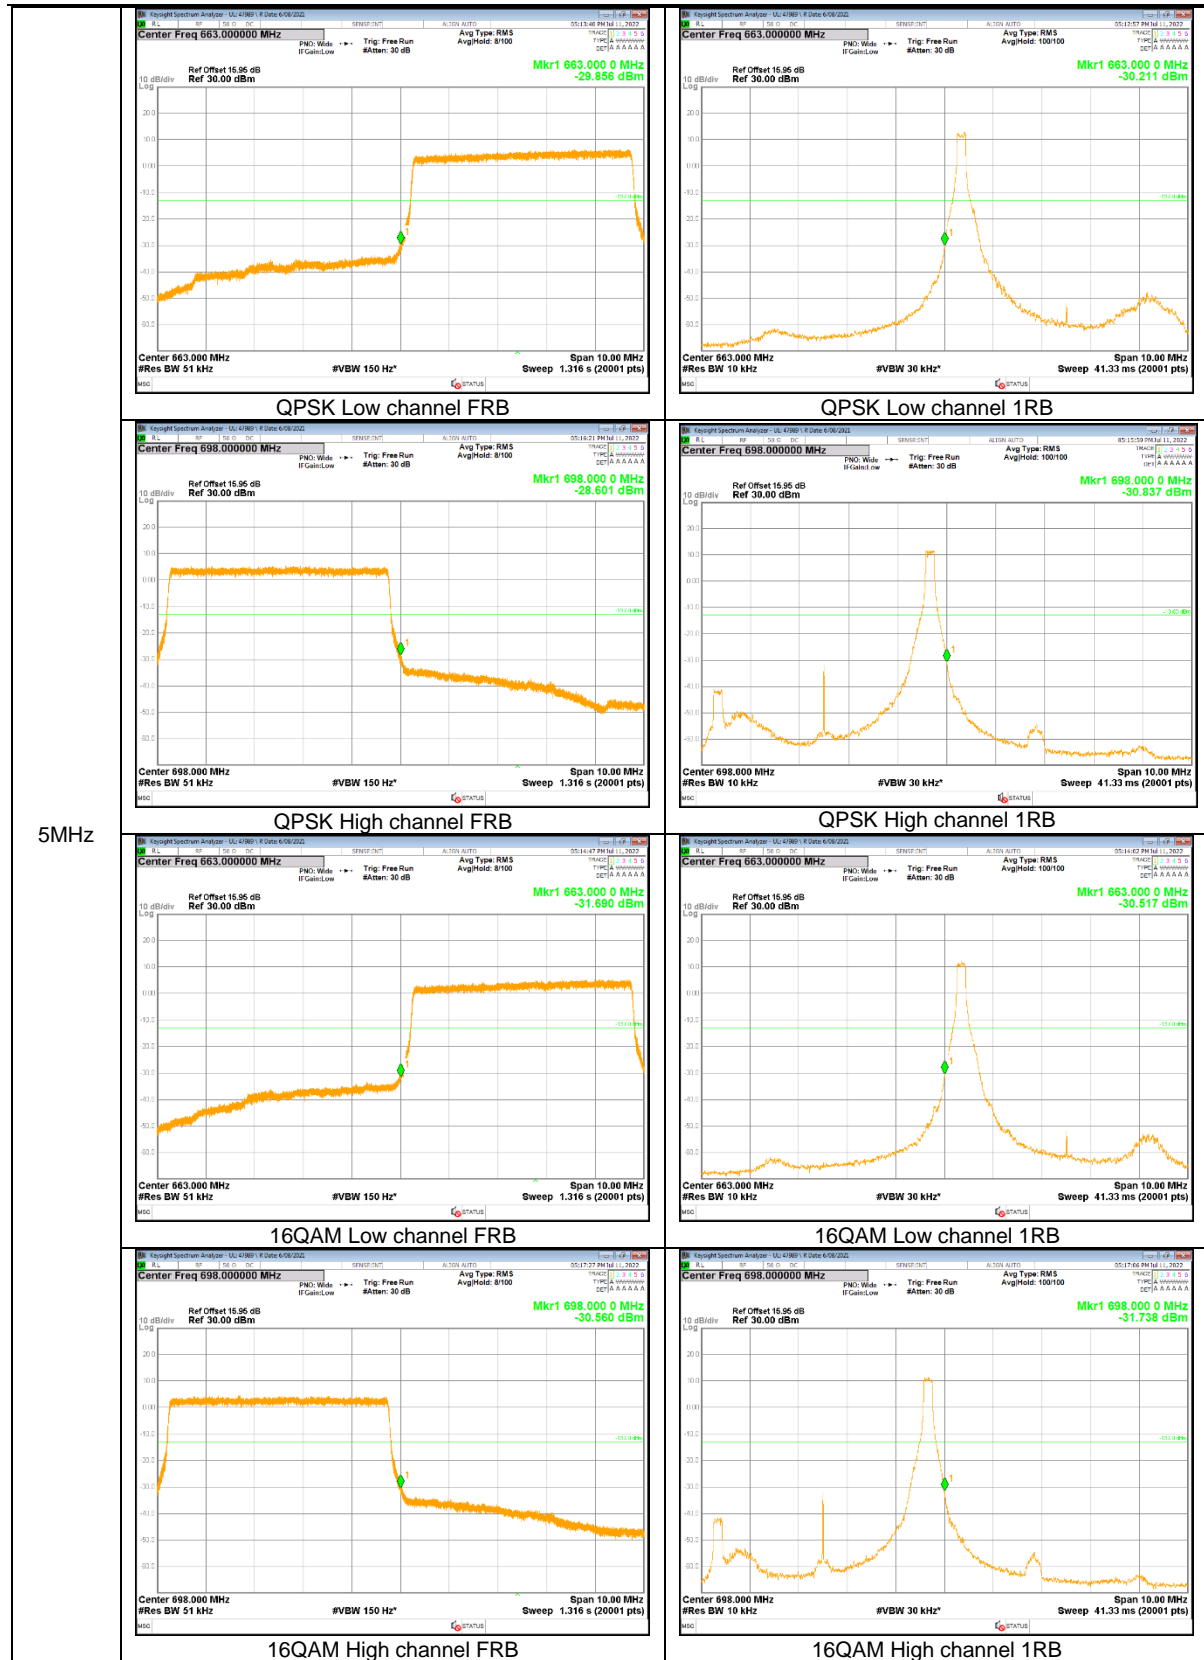

LTE Band 26 (Part 22)

5MHz

1.4MHz

LTE Band 66

15MHz

10MHz

1.4MHz

LTE Band 71

10MHz

NR Band n5

15MHz