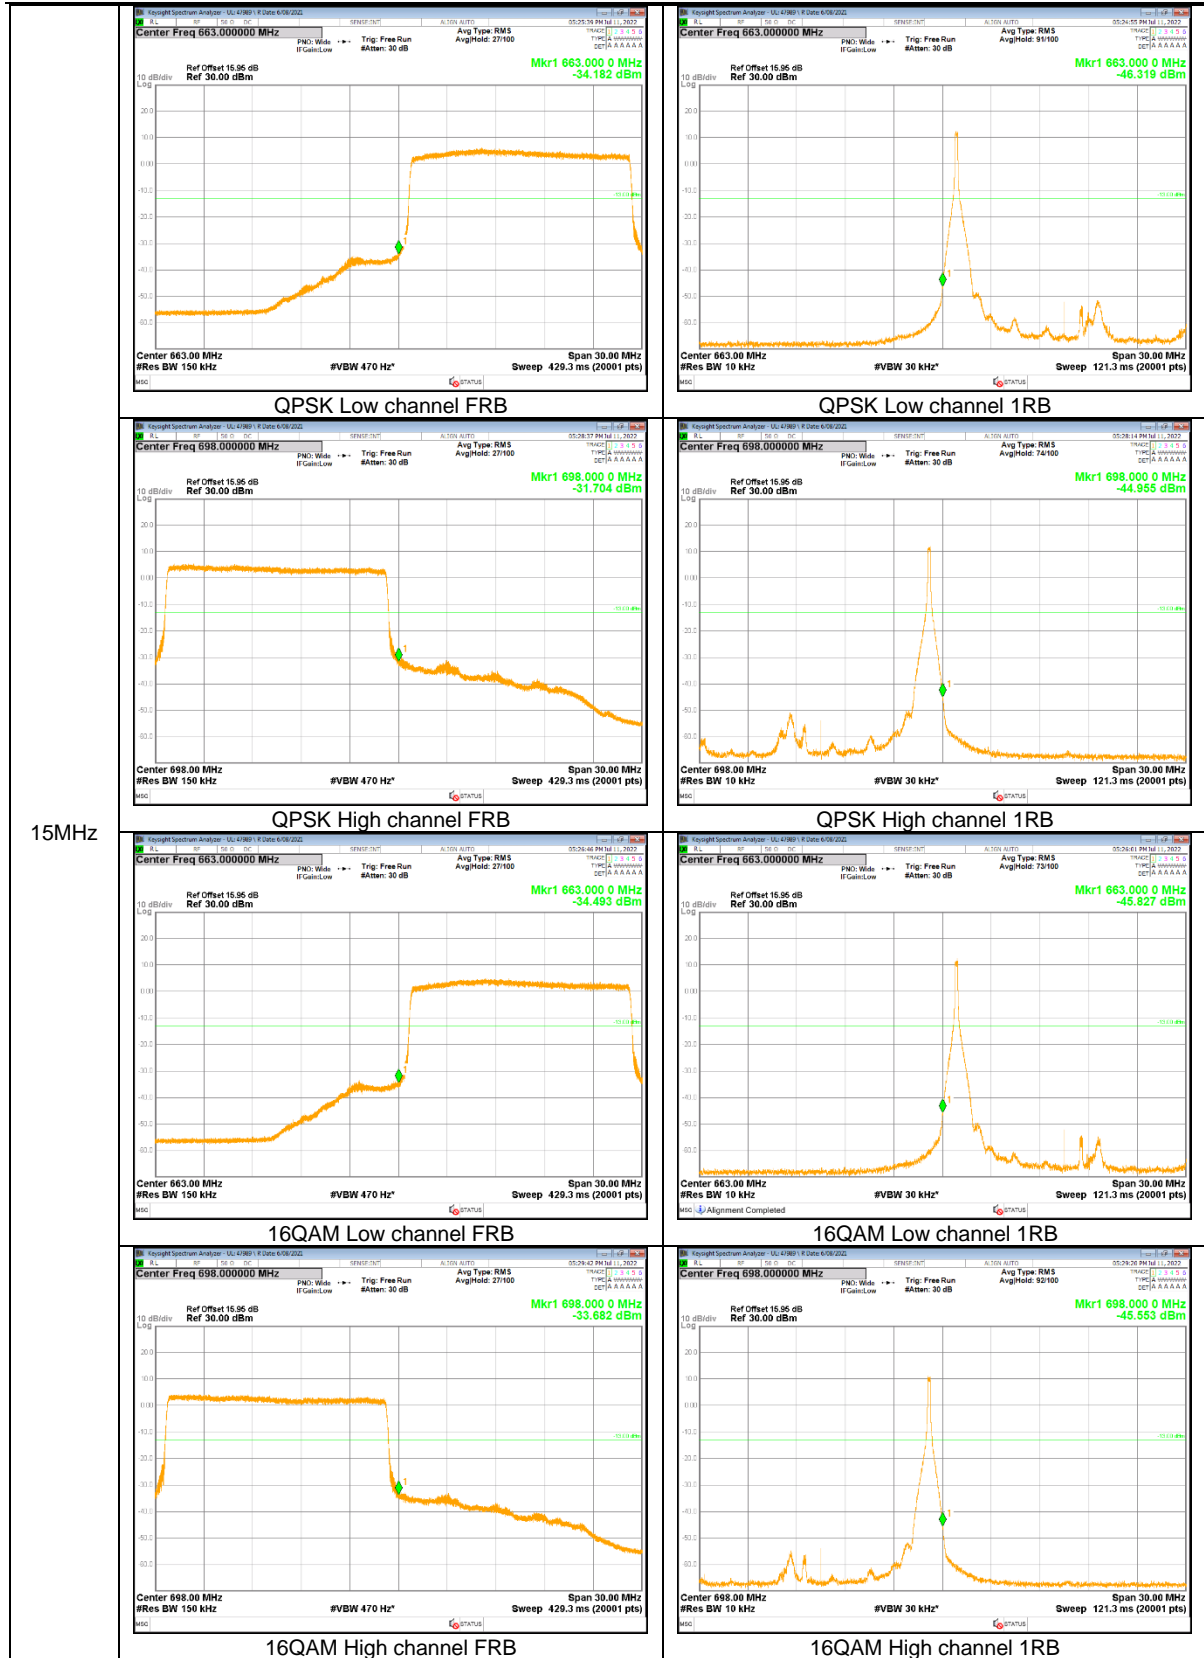

LTE Band 26 (Part 22)

5MHz

1.4MHz

LTE Band 66

15MHz

10MHz

1.4MHz

LTE Band 71

10MHz

NR Band n5

15MHz