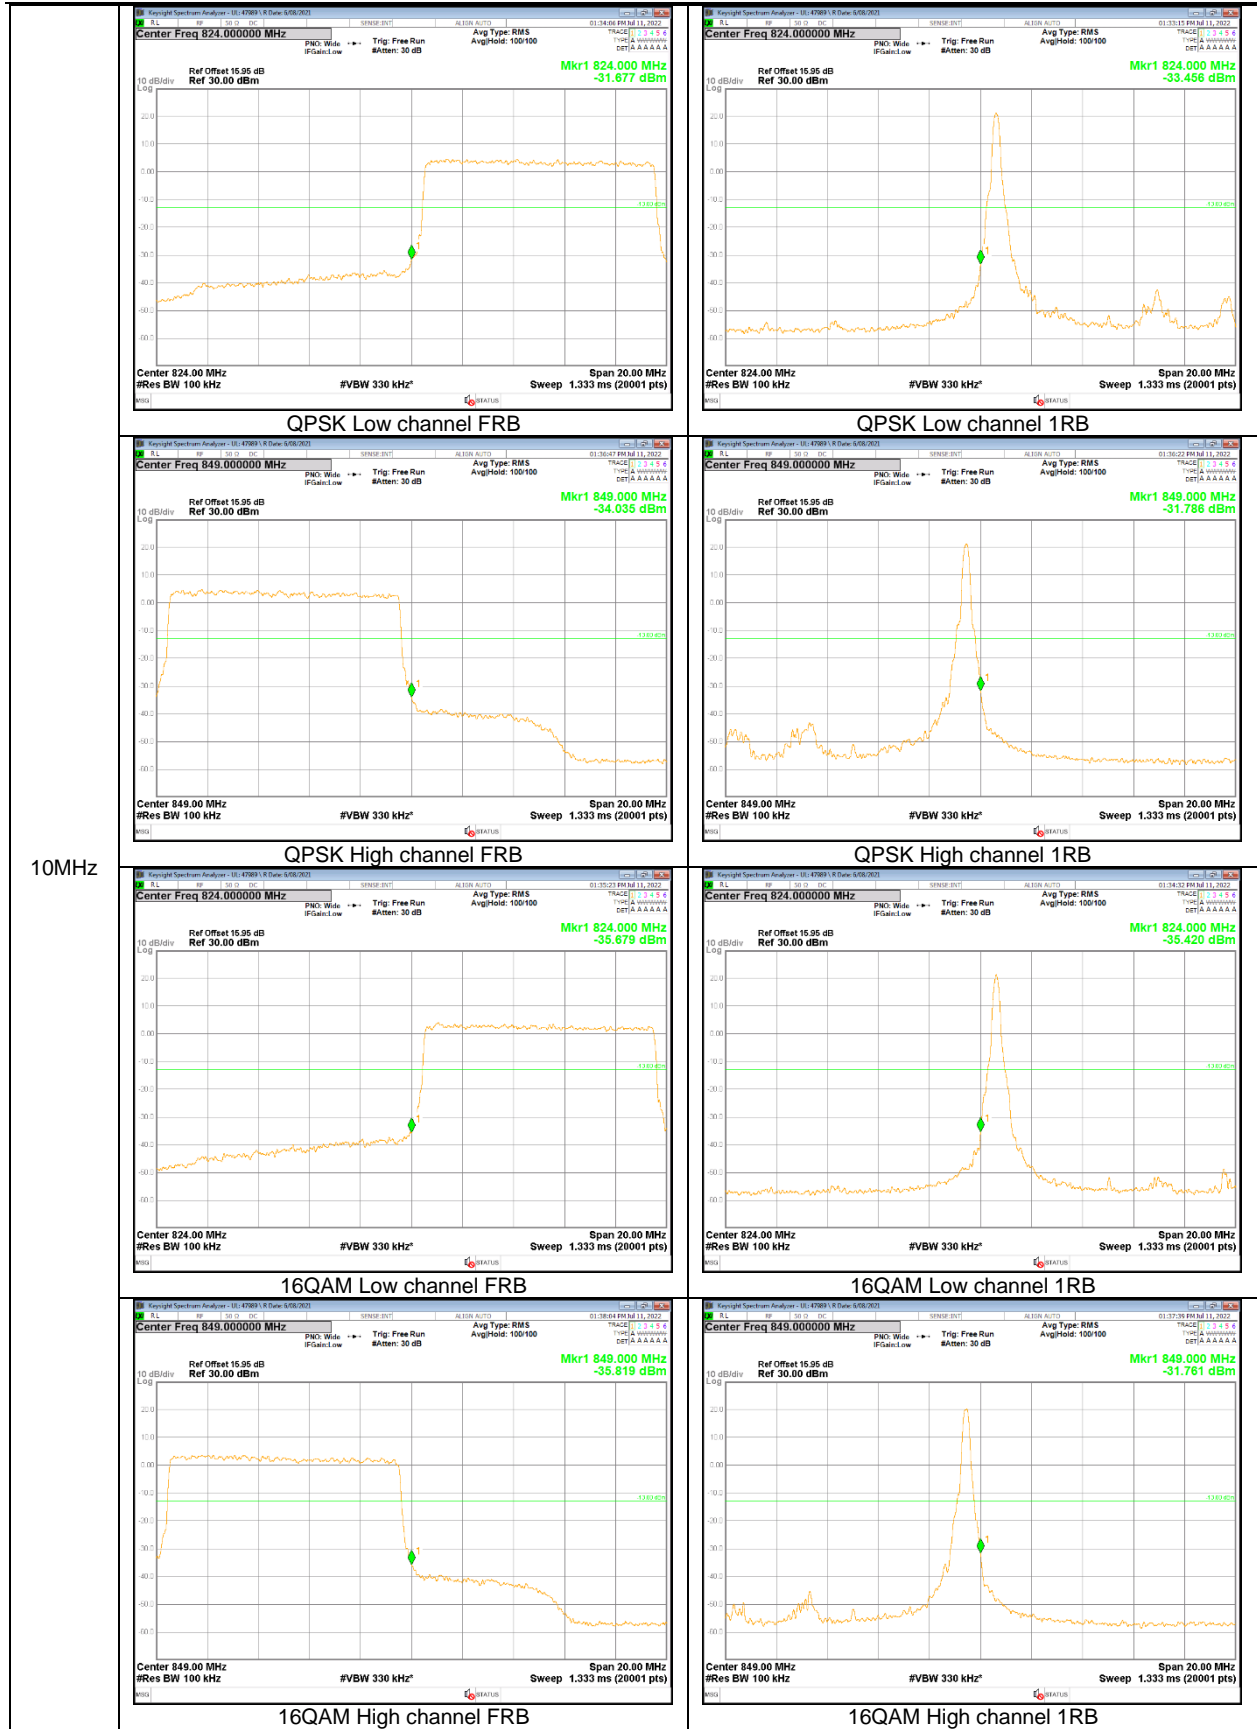

LTE Band 26 (Part 22)

5MHz

1.4MHz

LTE Band 66

15MHz

10MHz

1.4MHz

LTE Band 71

10MHz

NR Band n5

15MHz