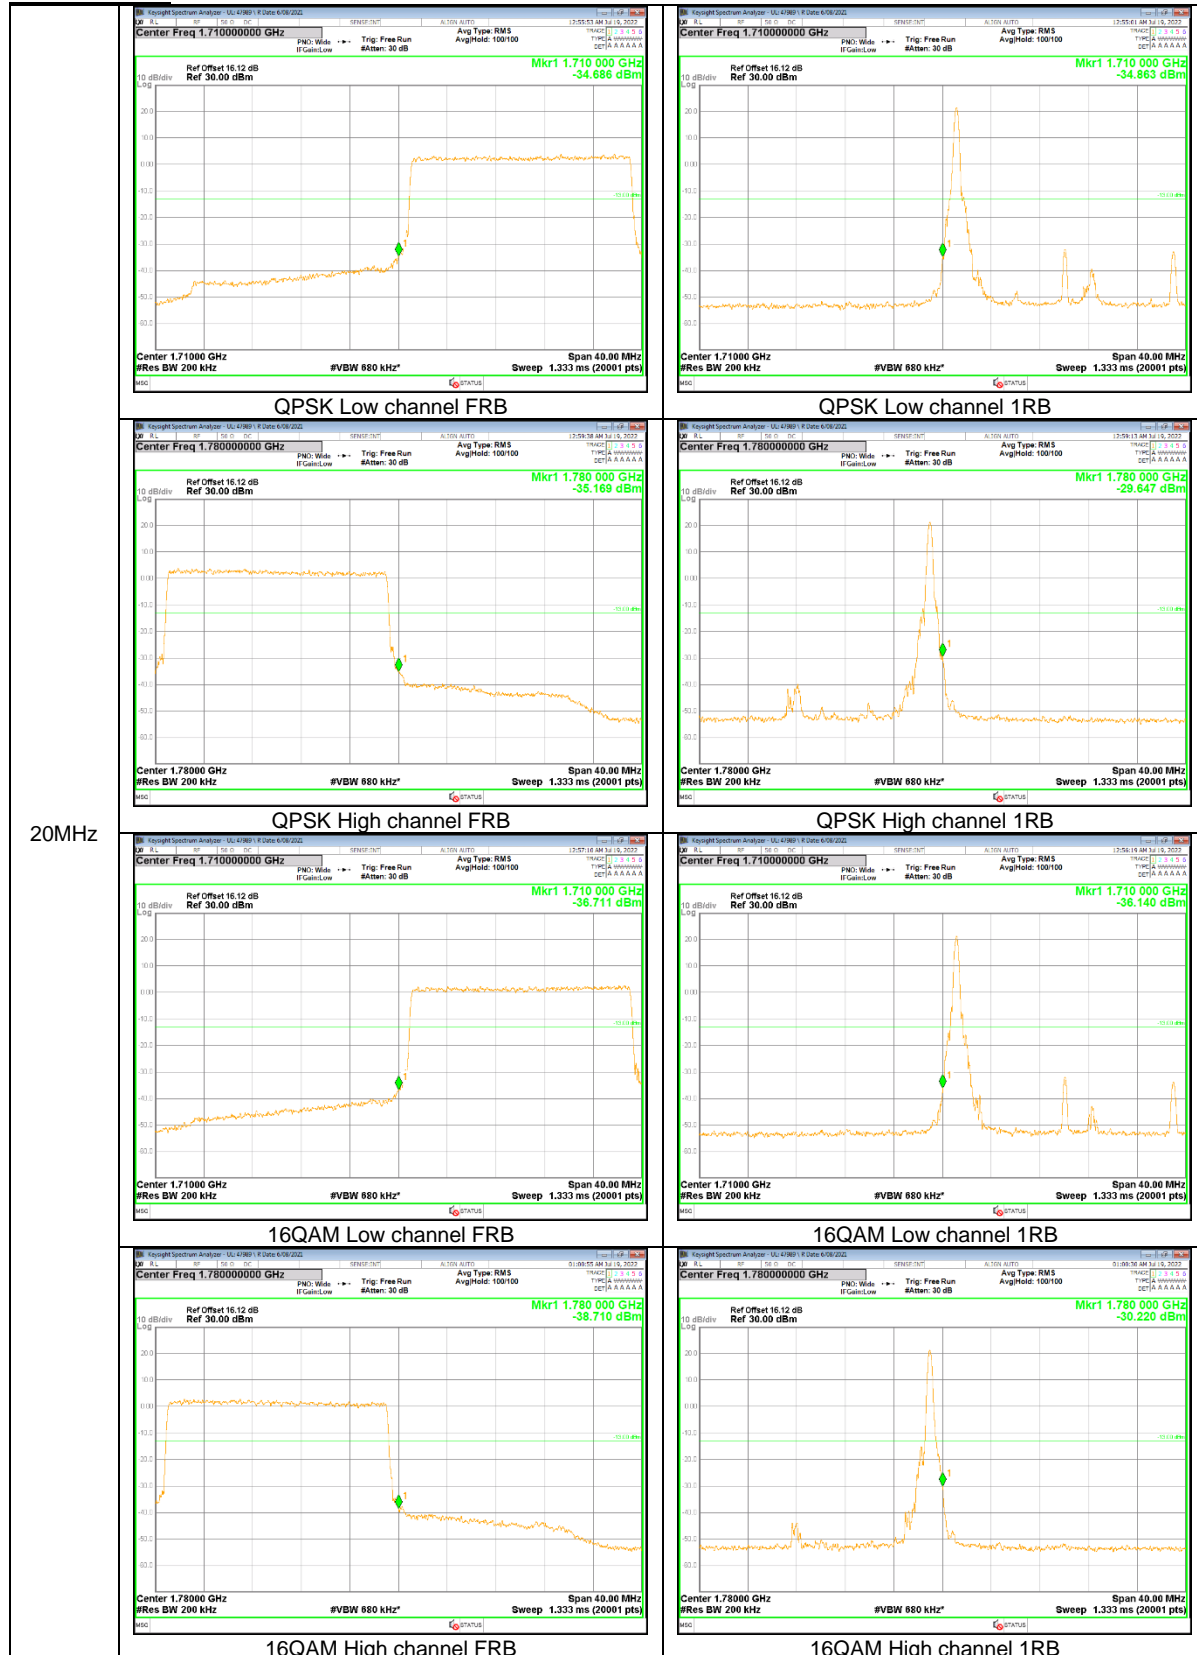

LTE Band 26 (Part 22)

5MHz

1.4MHz

LTE Band 66

15MHz

10MHz

1.4MHz

LTE Band 71

10MHz

NR Band n5

15MHz