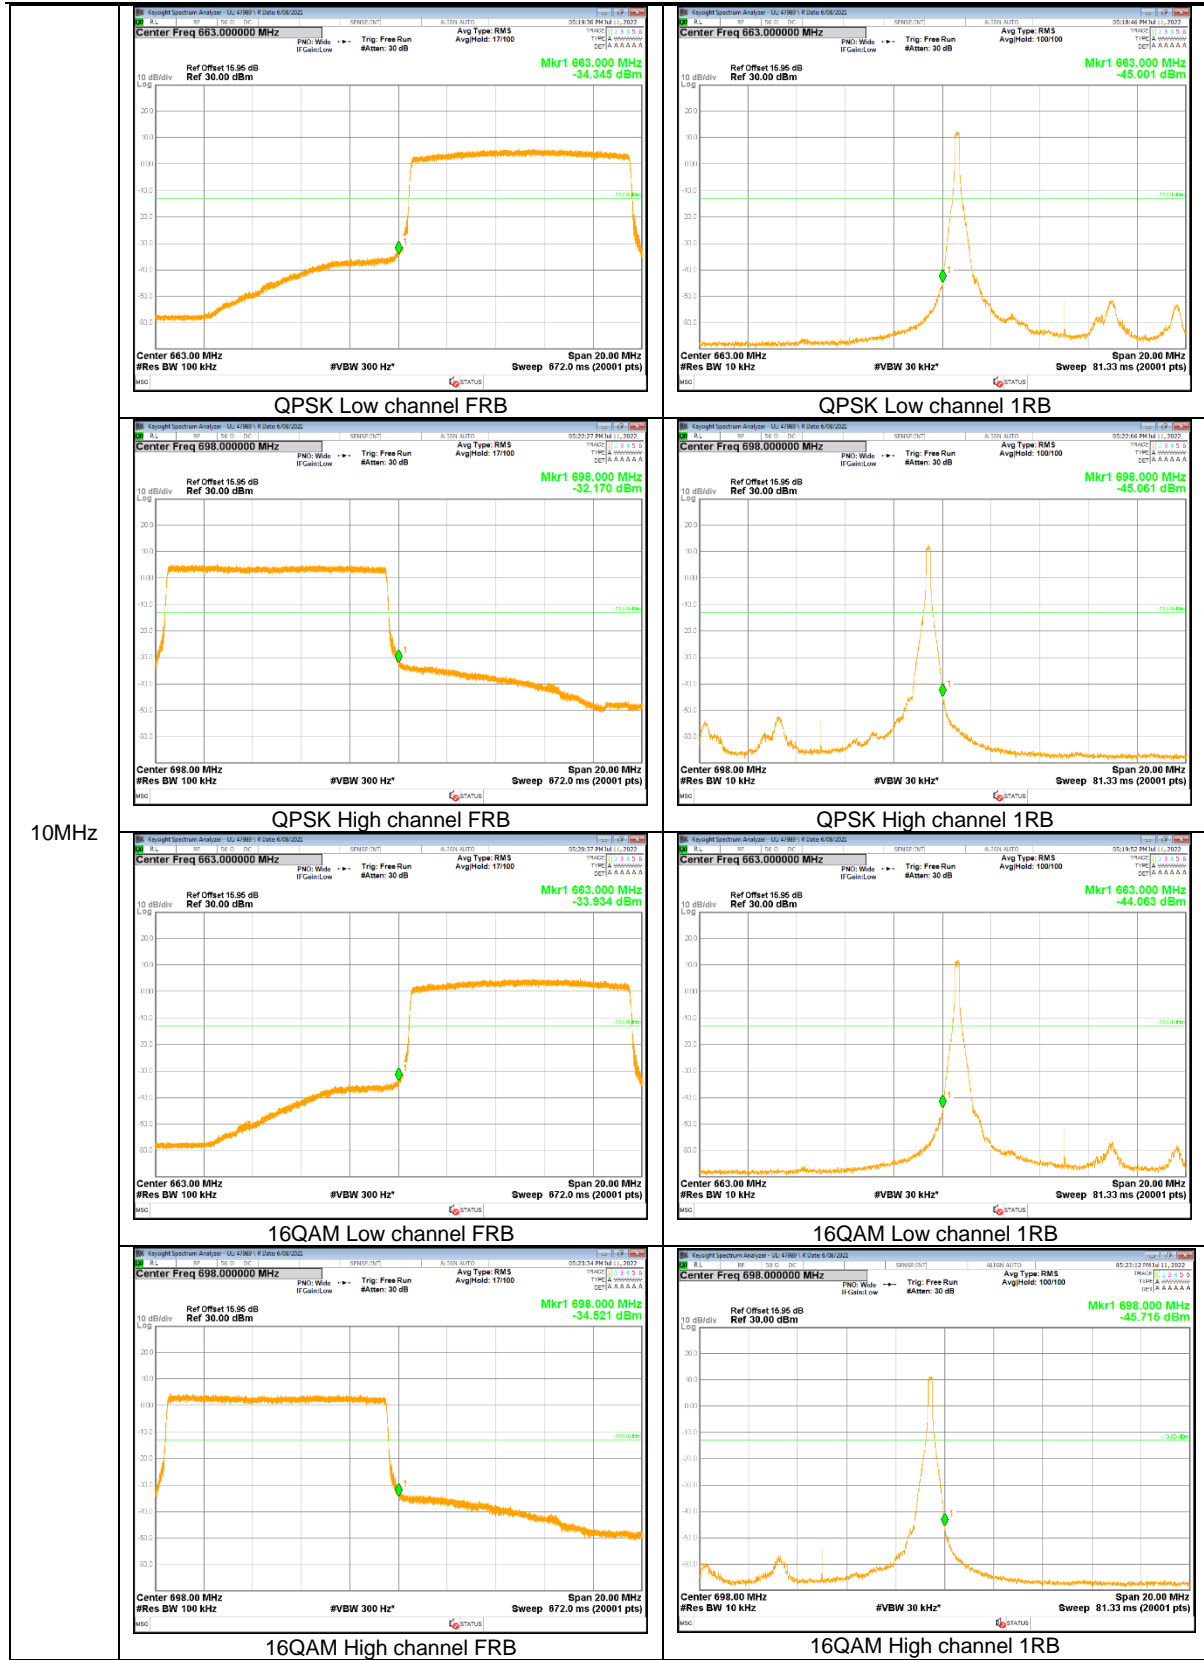

LTE Band 26 (Part 22)

5MHz

1.4MHz

LTE Band 66

15MHz

10MHz

1.4MHz

LTE Band 71

10MHz

NR Band n5

15MHz