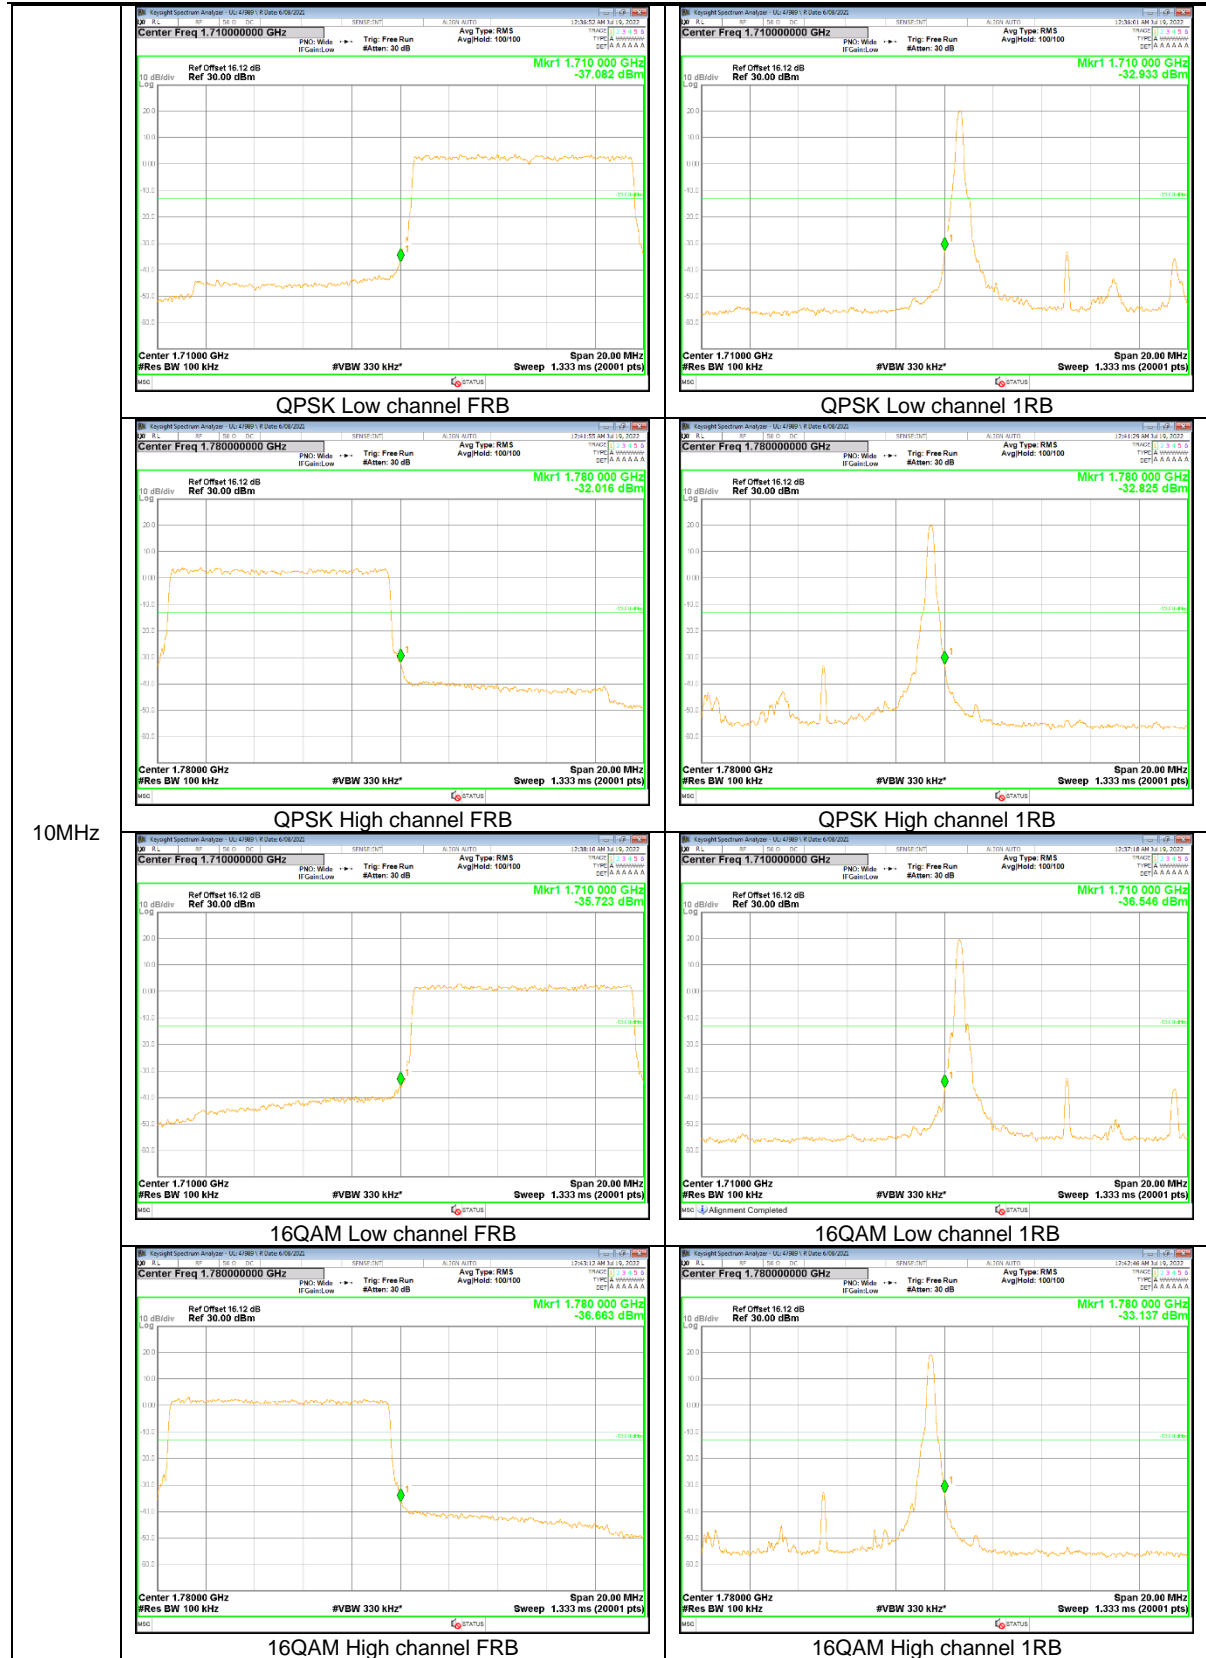

LTE Band 26 (Part 22)

5MHz

1.4MHz

LTE Band 66

15MHz

10MHz

1.4MHz

LTE Band 71

10MHz

NR Band n5

15MHz