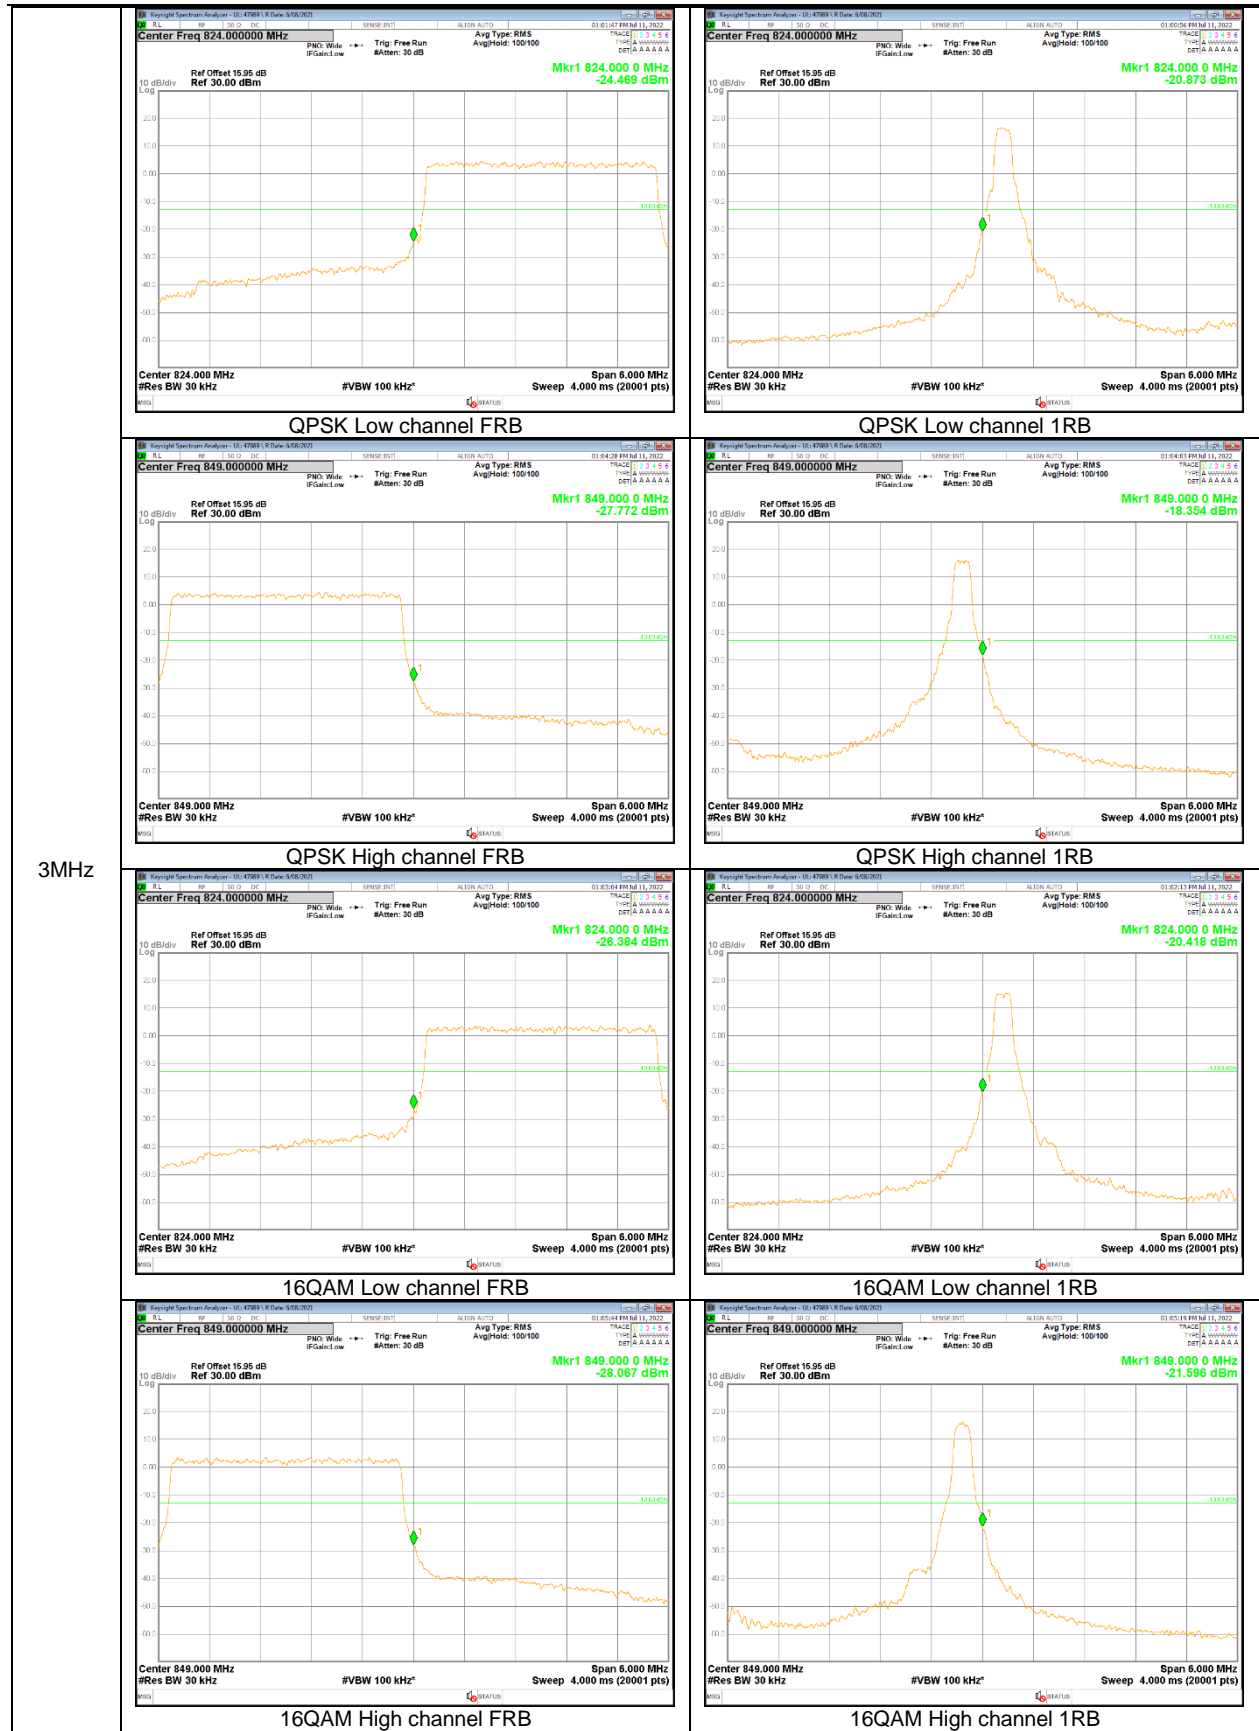

LTE Band 26 (Part 22)

5MHz

1.4MHz

LTE Band 66

15MHz

10MHz

1.4MHz

LTE Band 71

10MHz

NR Band n5

15MHz