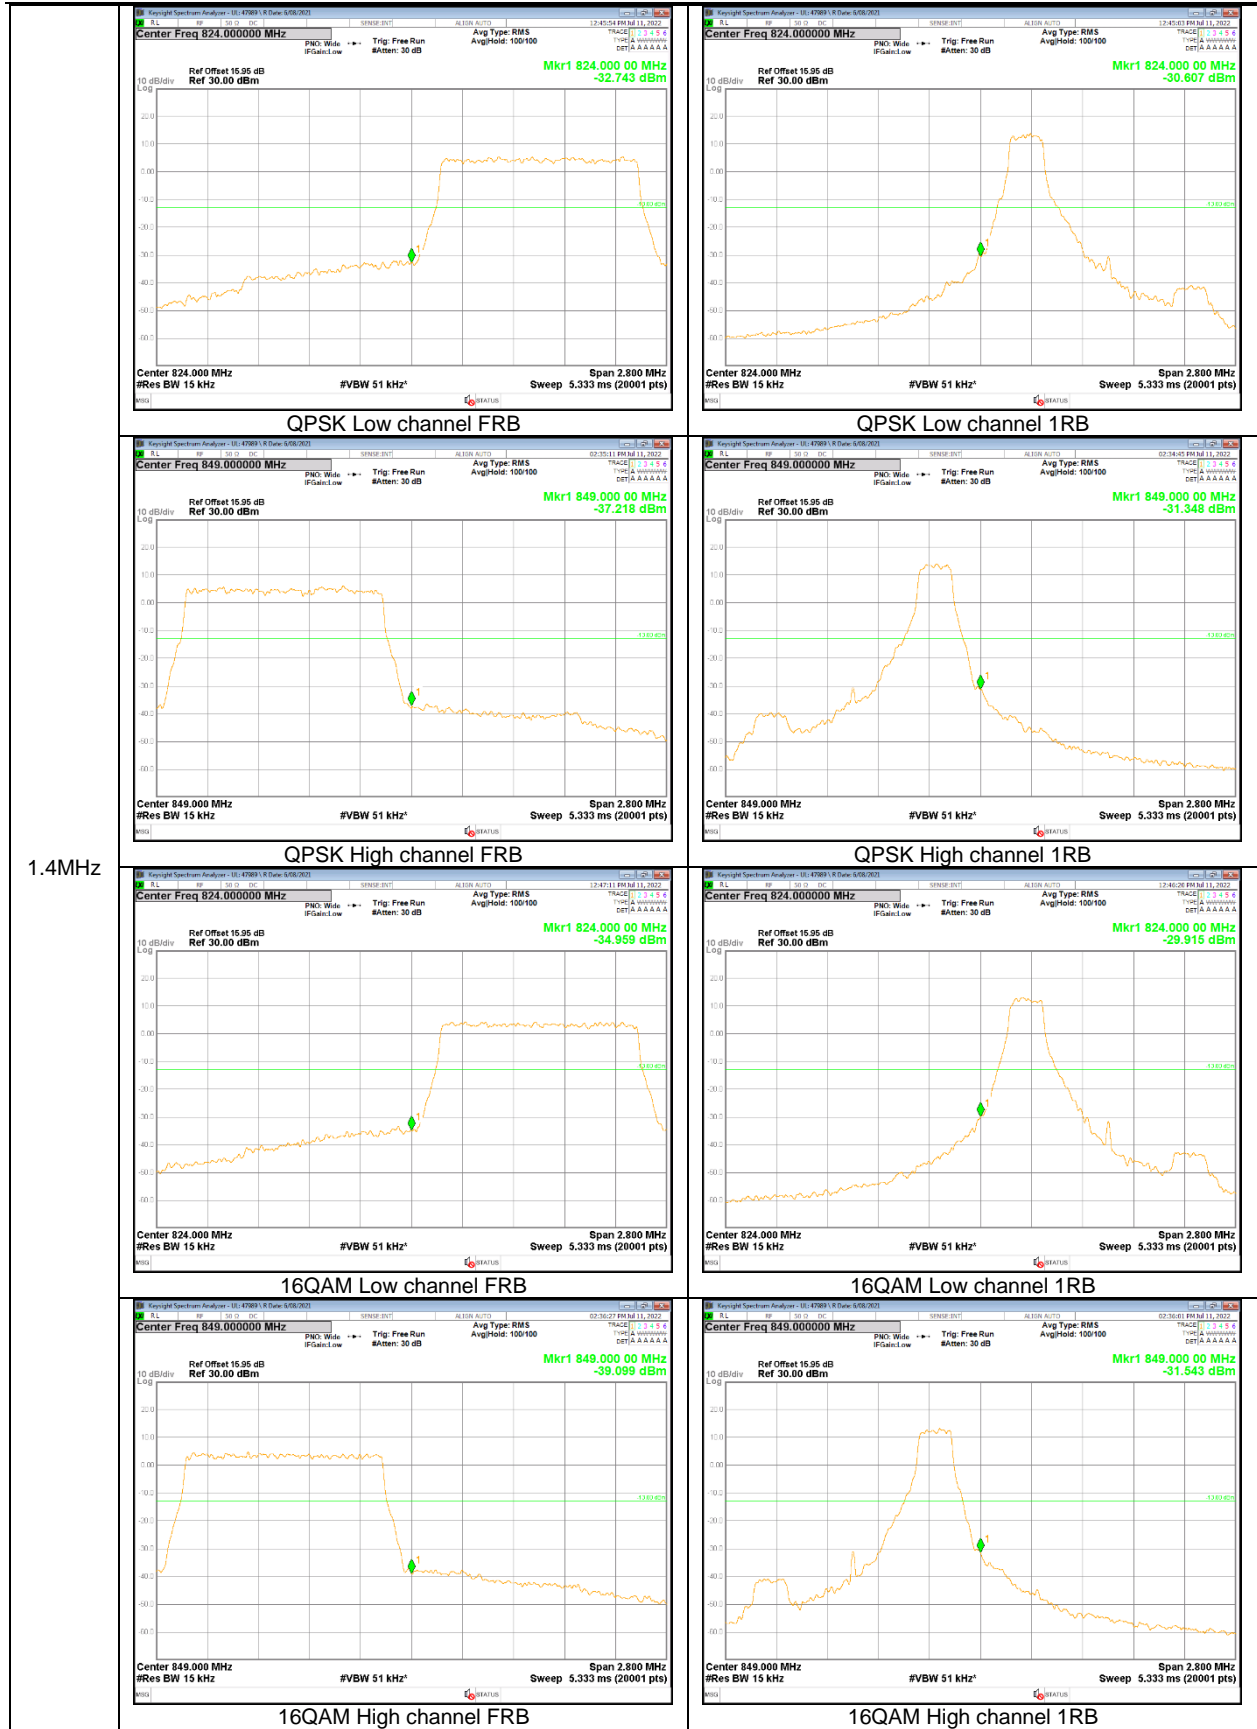

LTE Band 26 (Part 22)

5MHz

1.4MHz

LTE Band 66

15MHz

10MHz

1.4MHz

LTE Band 71

10MHz

NR Band n5

15MHz