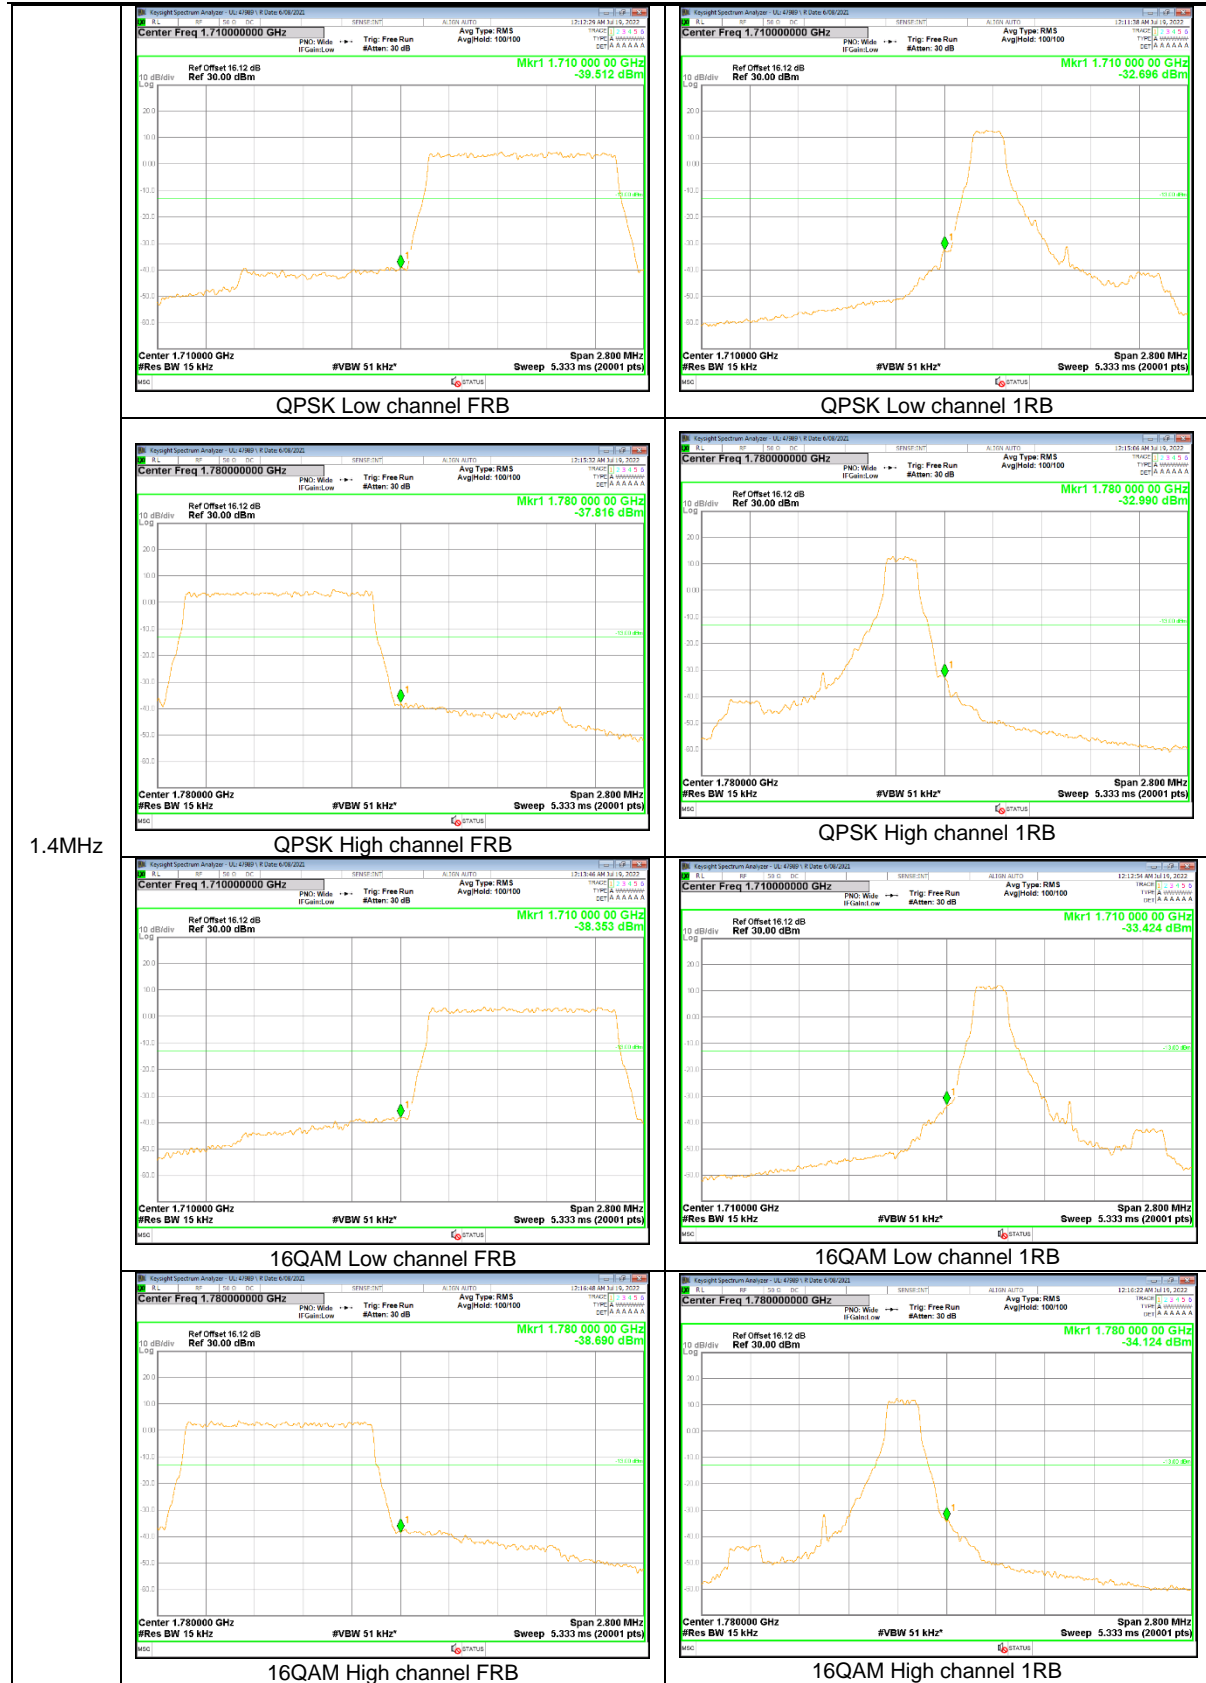

LTE Band 26 (Part 22)

5MHz

1.4MHz

LTE Band 66

15MHz

10MHz

1.4MHz

LTE Band 71

10MHz

NR Band n5

15MHz