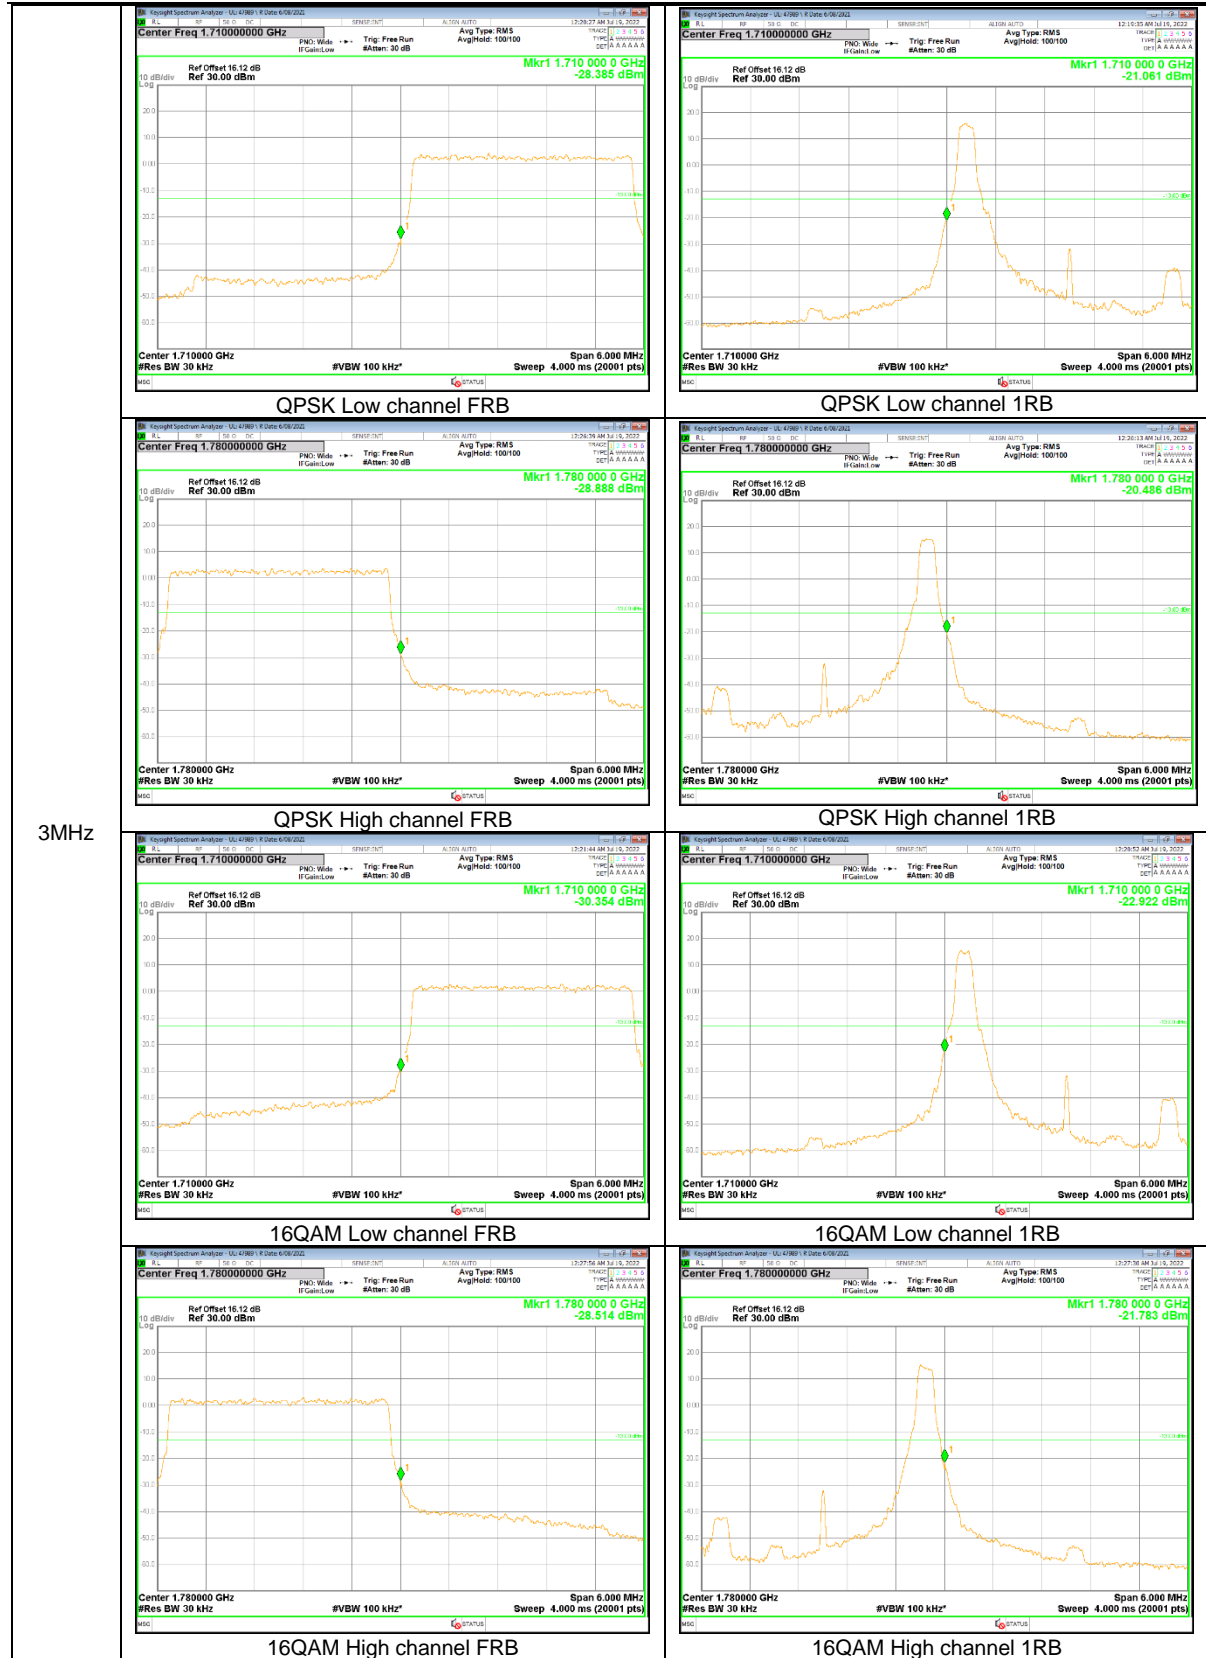

LTE Band 26 (Part 22)

5MHz

1.4MHz

LTE Band 66

15MHz

10MHz

1.4MHz

LTE Band 71

10MHz

NR Band n5

15MHz