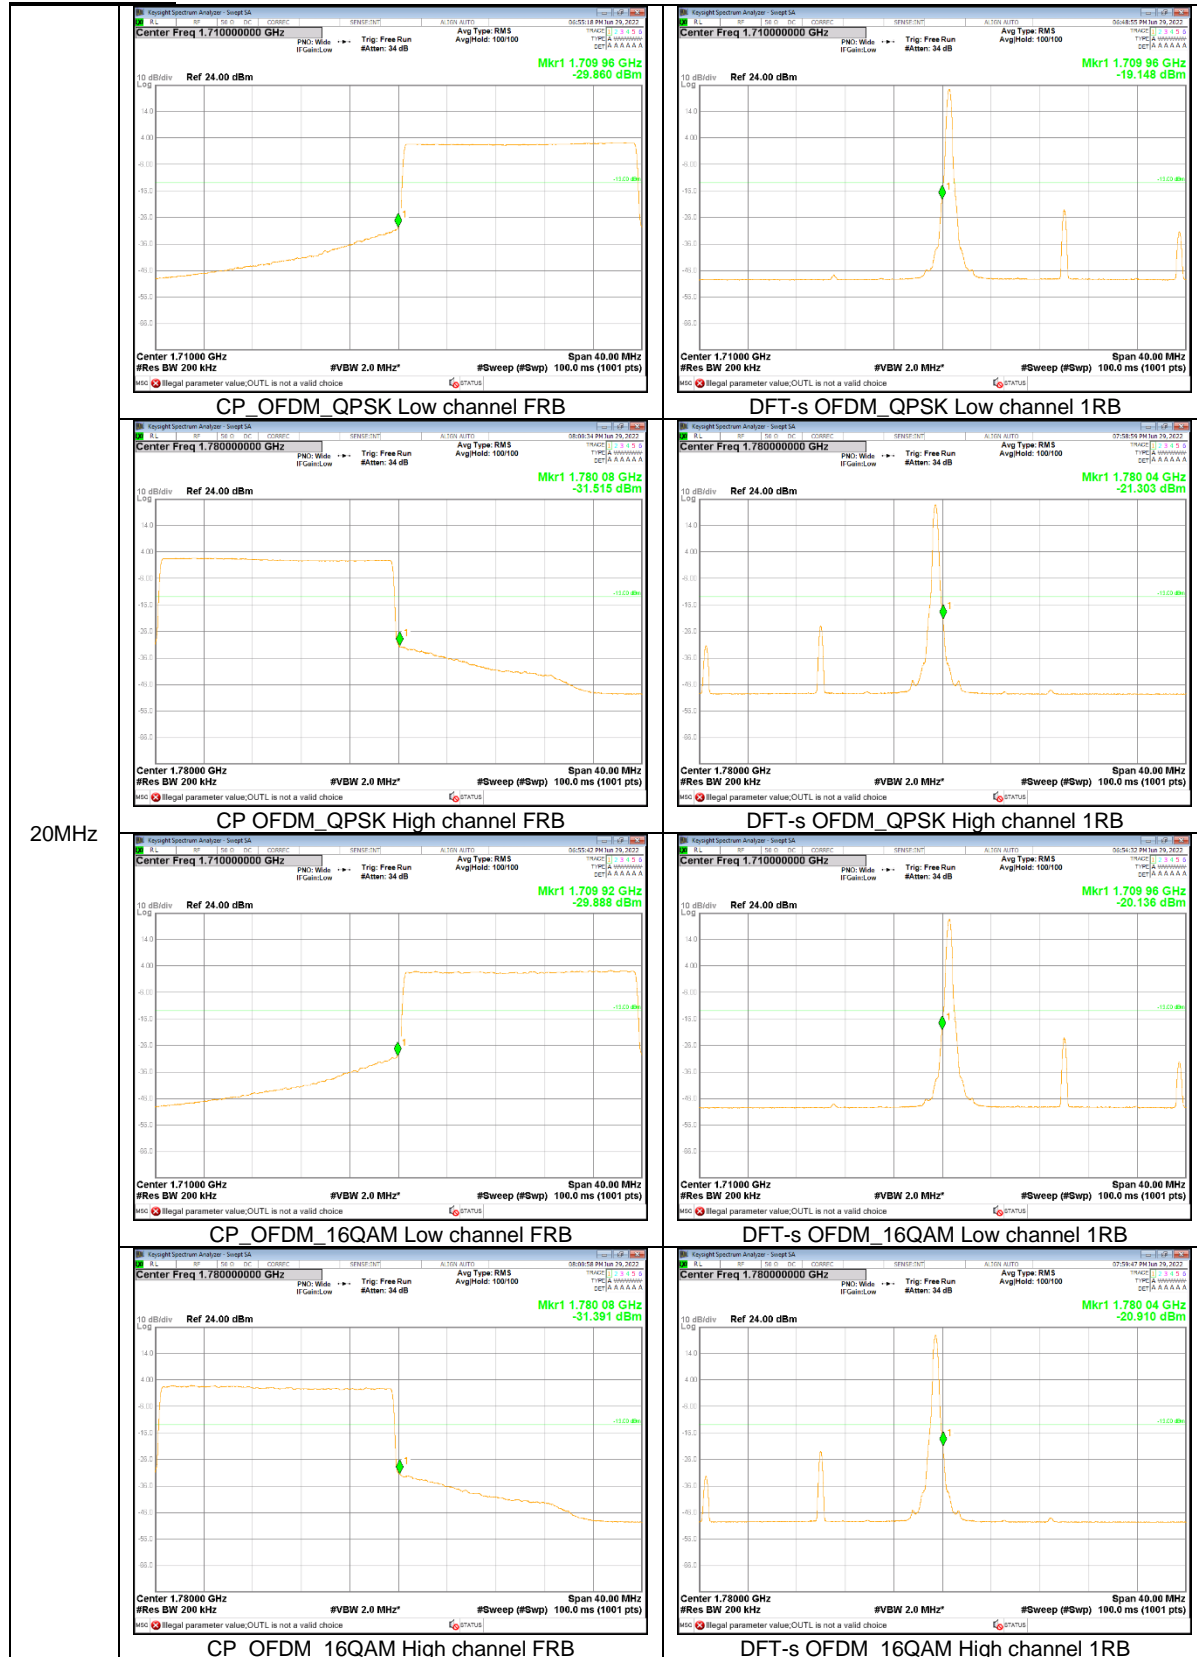

3MHz

LTE Band 66

10MHz

5MHz

3MHz

NR Band n5

10MHz

NR Band n66

15MHz

10MHz

5MHz

9.2.2. EMISSION MASK RESULT

LTE Band 26 (Part 90)