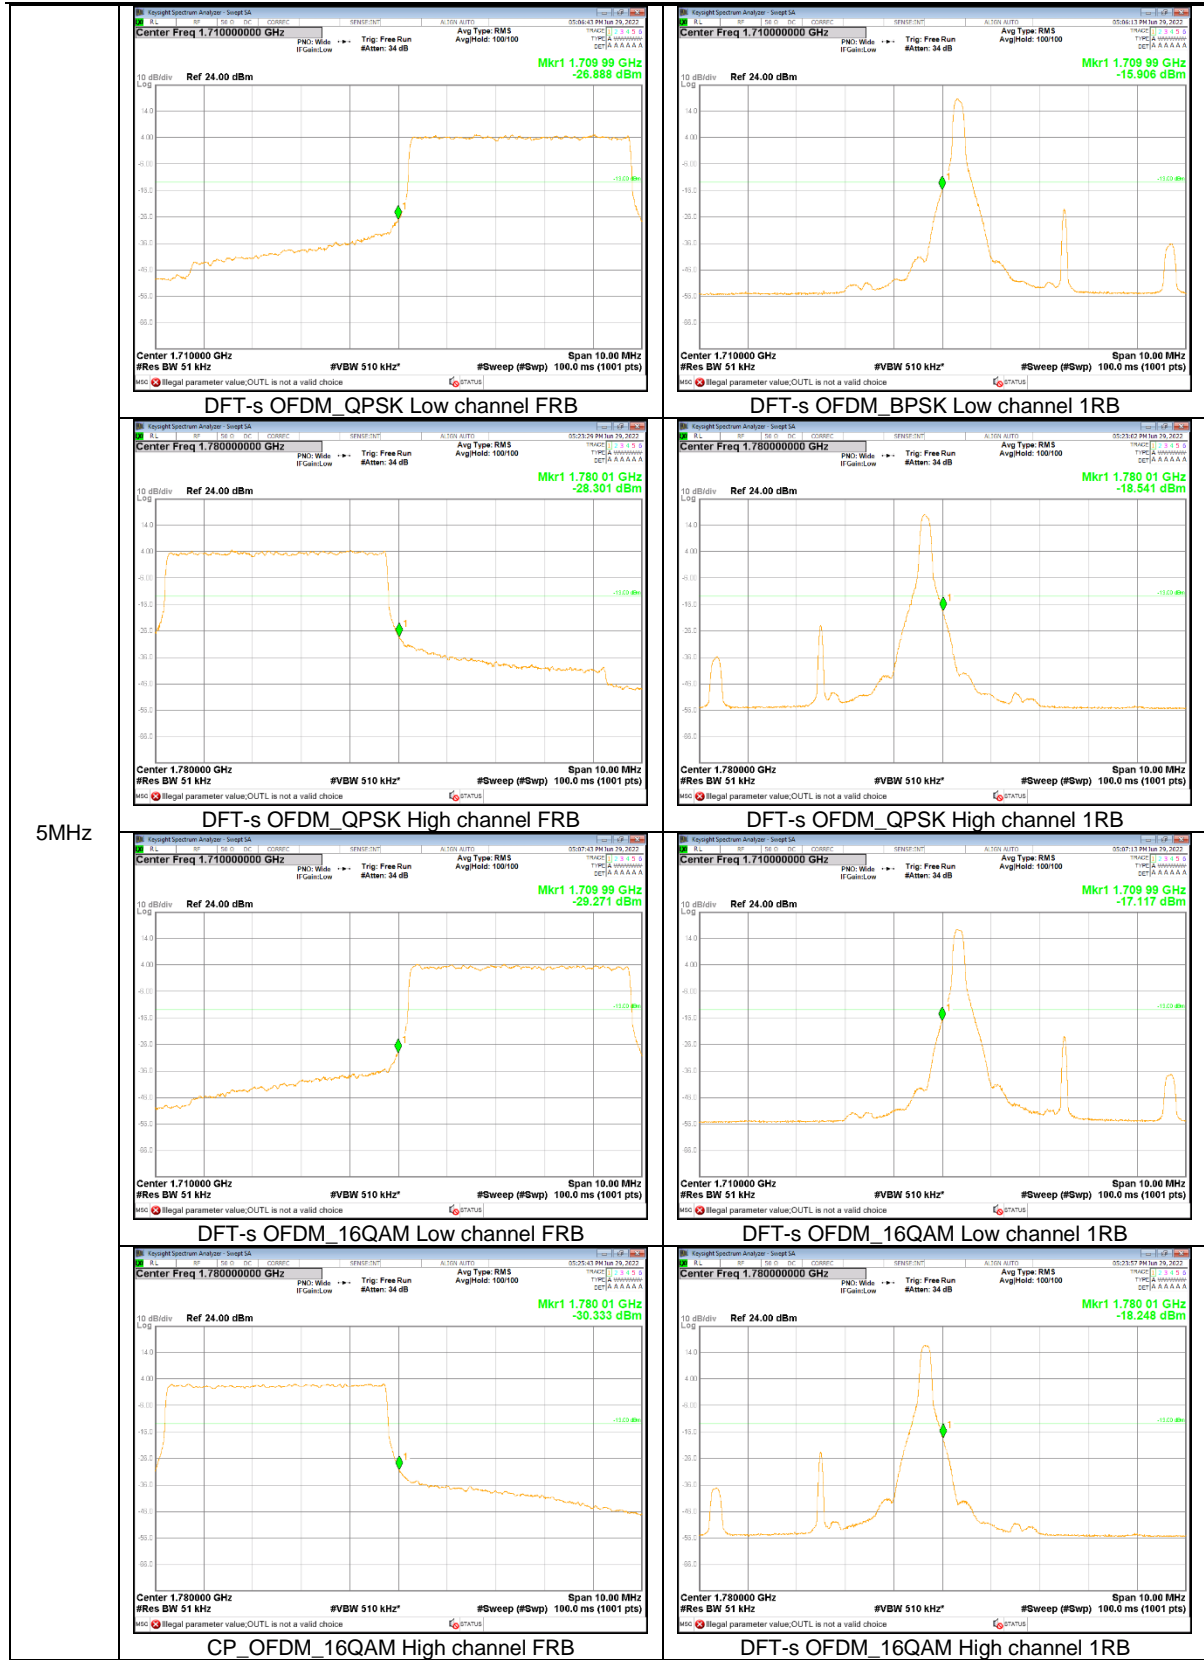

3MHz

LTE Band 66

10MHz

5MHz

3MHz

NR Band n5

10MHz

NR Band n66

15MHz

10MHz

5MHz

9.2.2. EMISSION MASK RESULT

LTE Band 26 (Part 90)