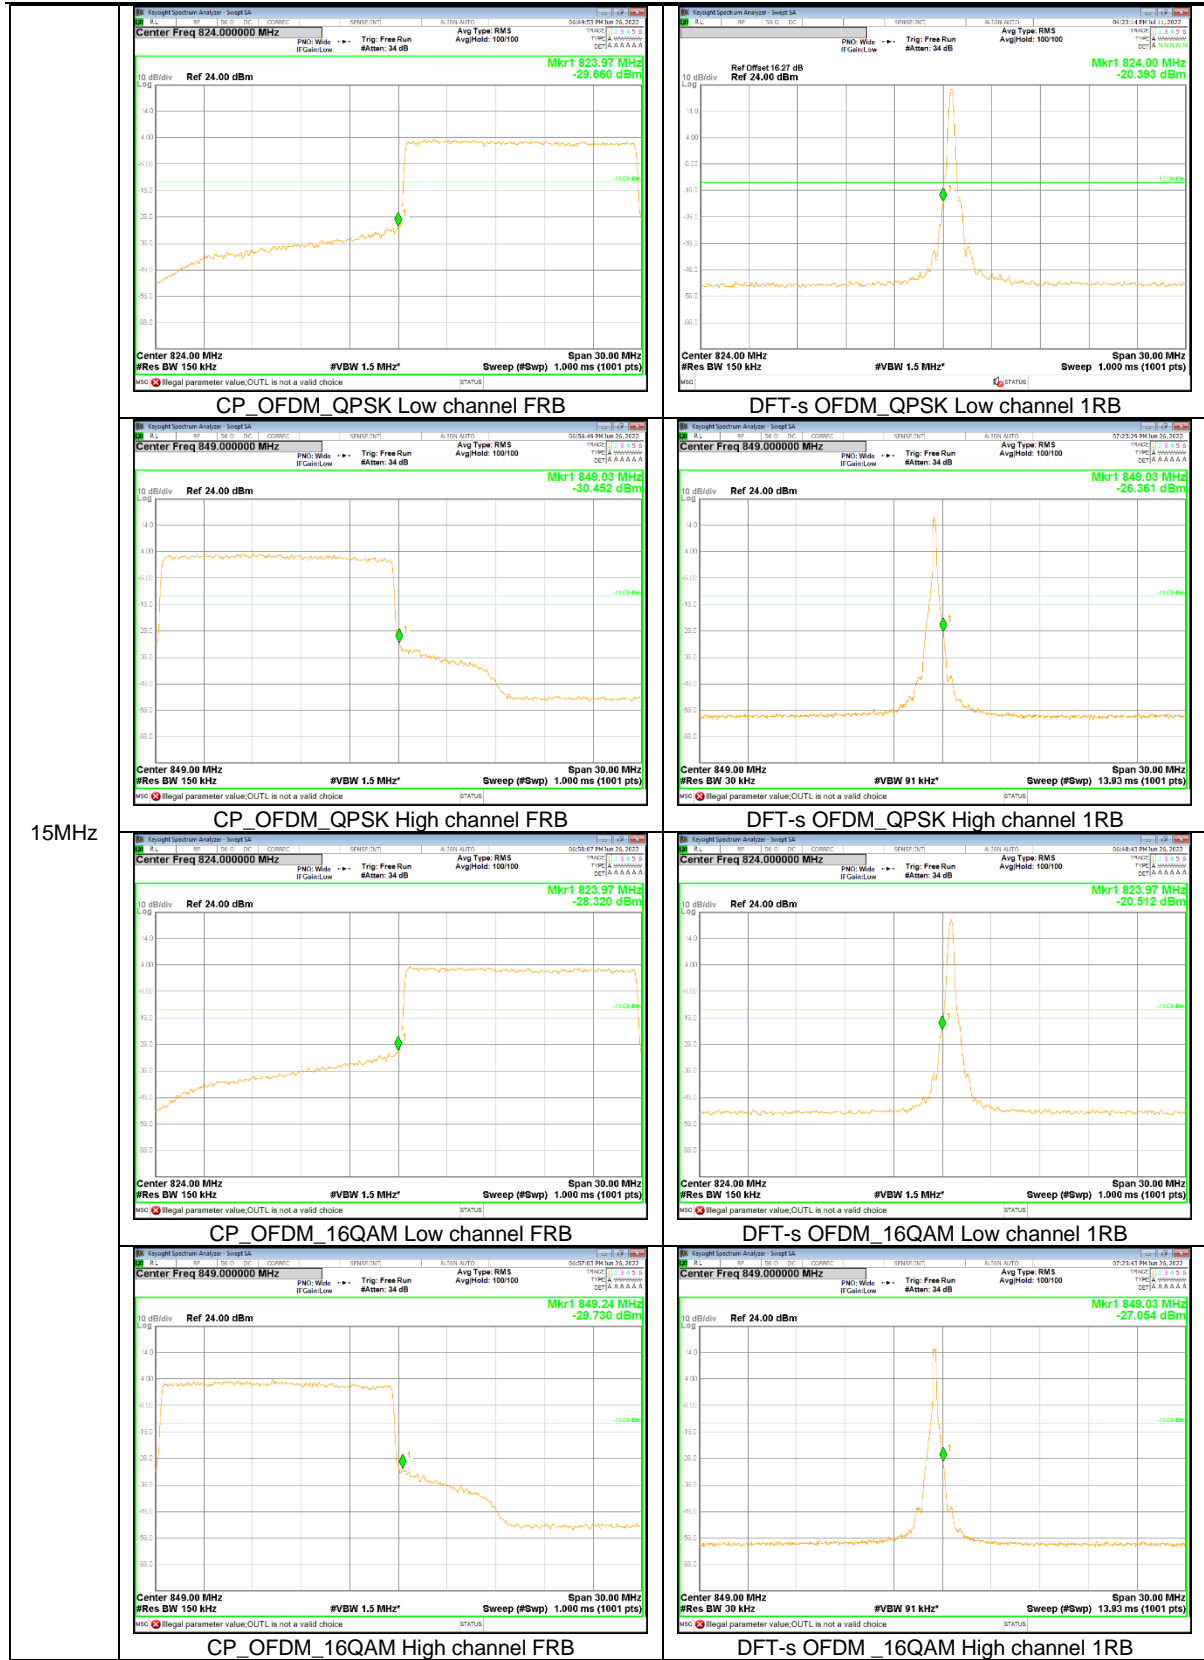

3MHz

LTE Band 66

10MHz

5MHz

3MHz

NR Band n5

10MHz

NR Band n66

15MHz

10MHz

5MHz

9.2.2. EMISSION MASK RESULT

LTE Band 26 (Part 90)