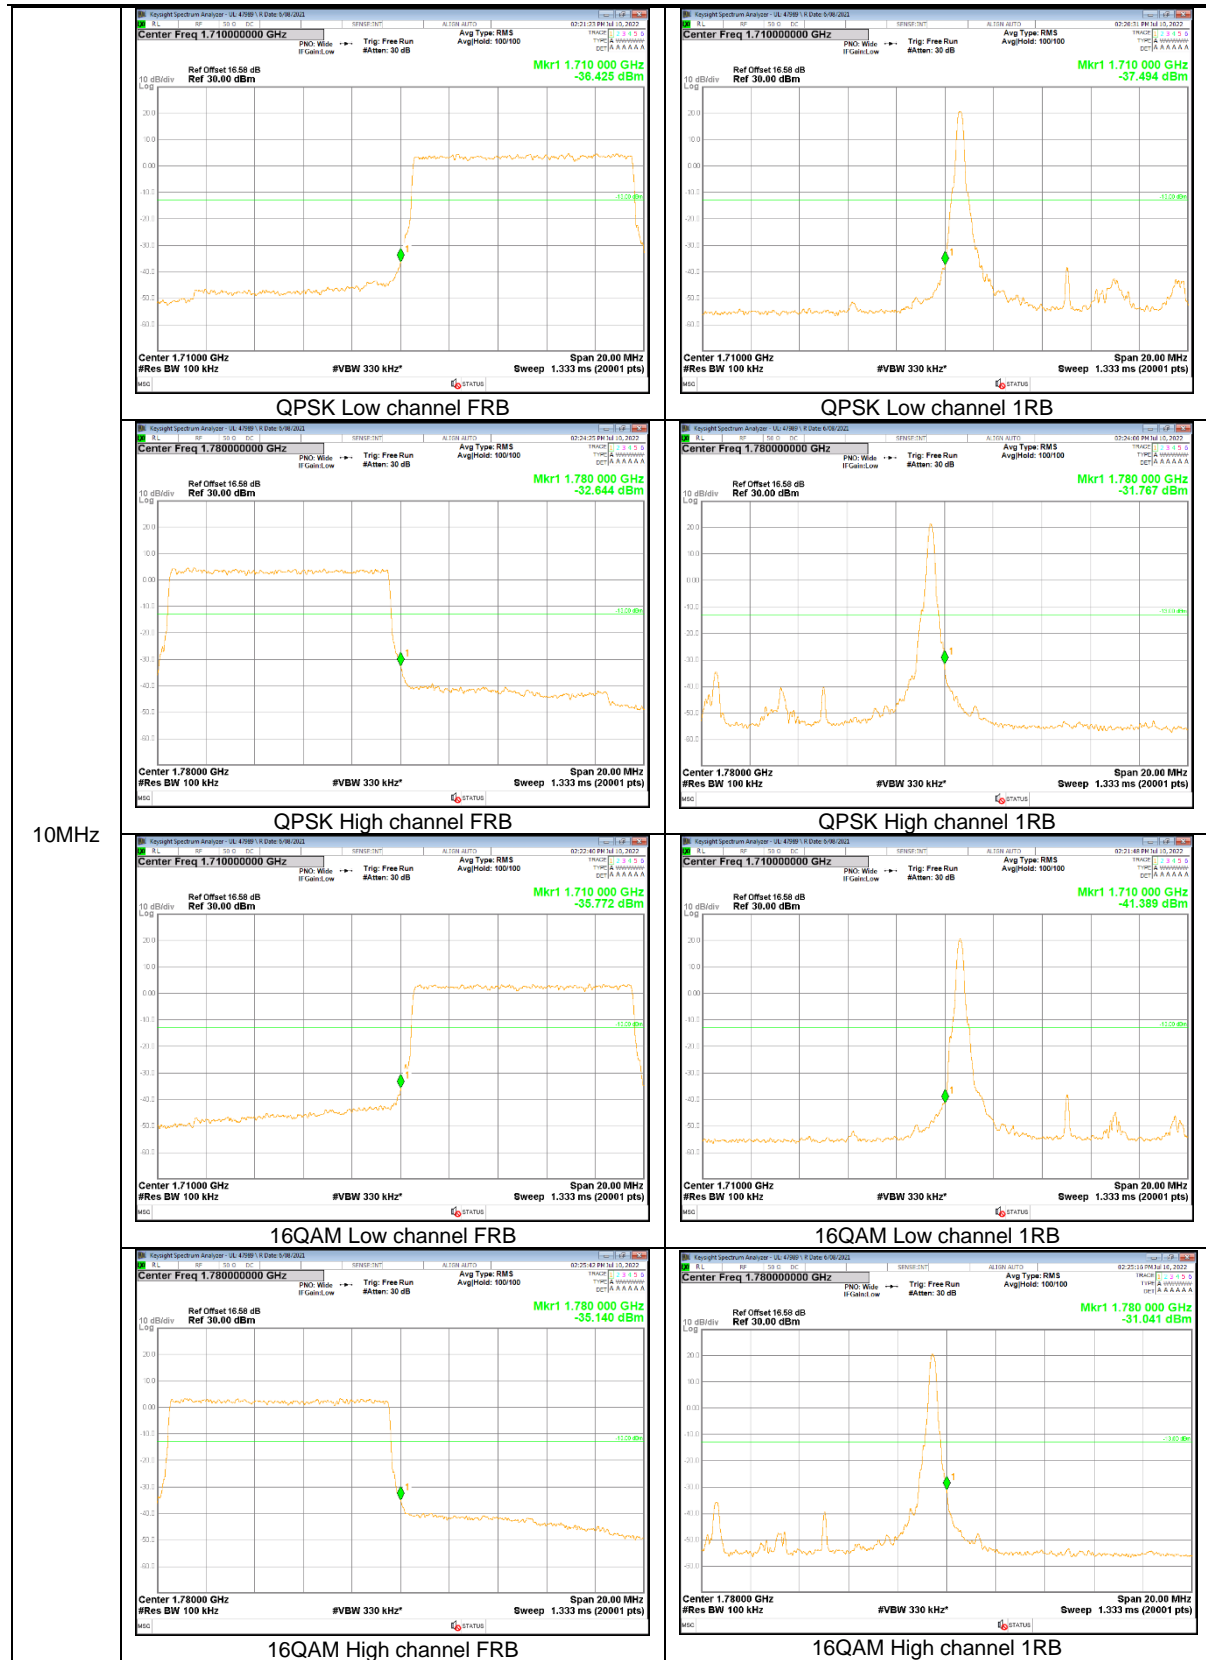

3MHz

LTE Band 66

10MHz

5MHz

3MHz

NR Band n5

10MHz

NR Band n66

15MHz

10MHz

5MHz

9.2.2. EMISSION MASK RESULT

LTE Band 26 (Part 90)