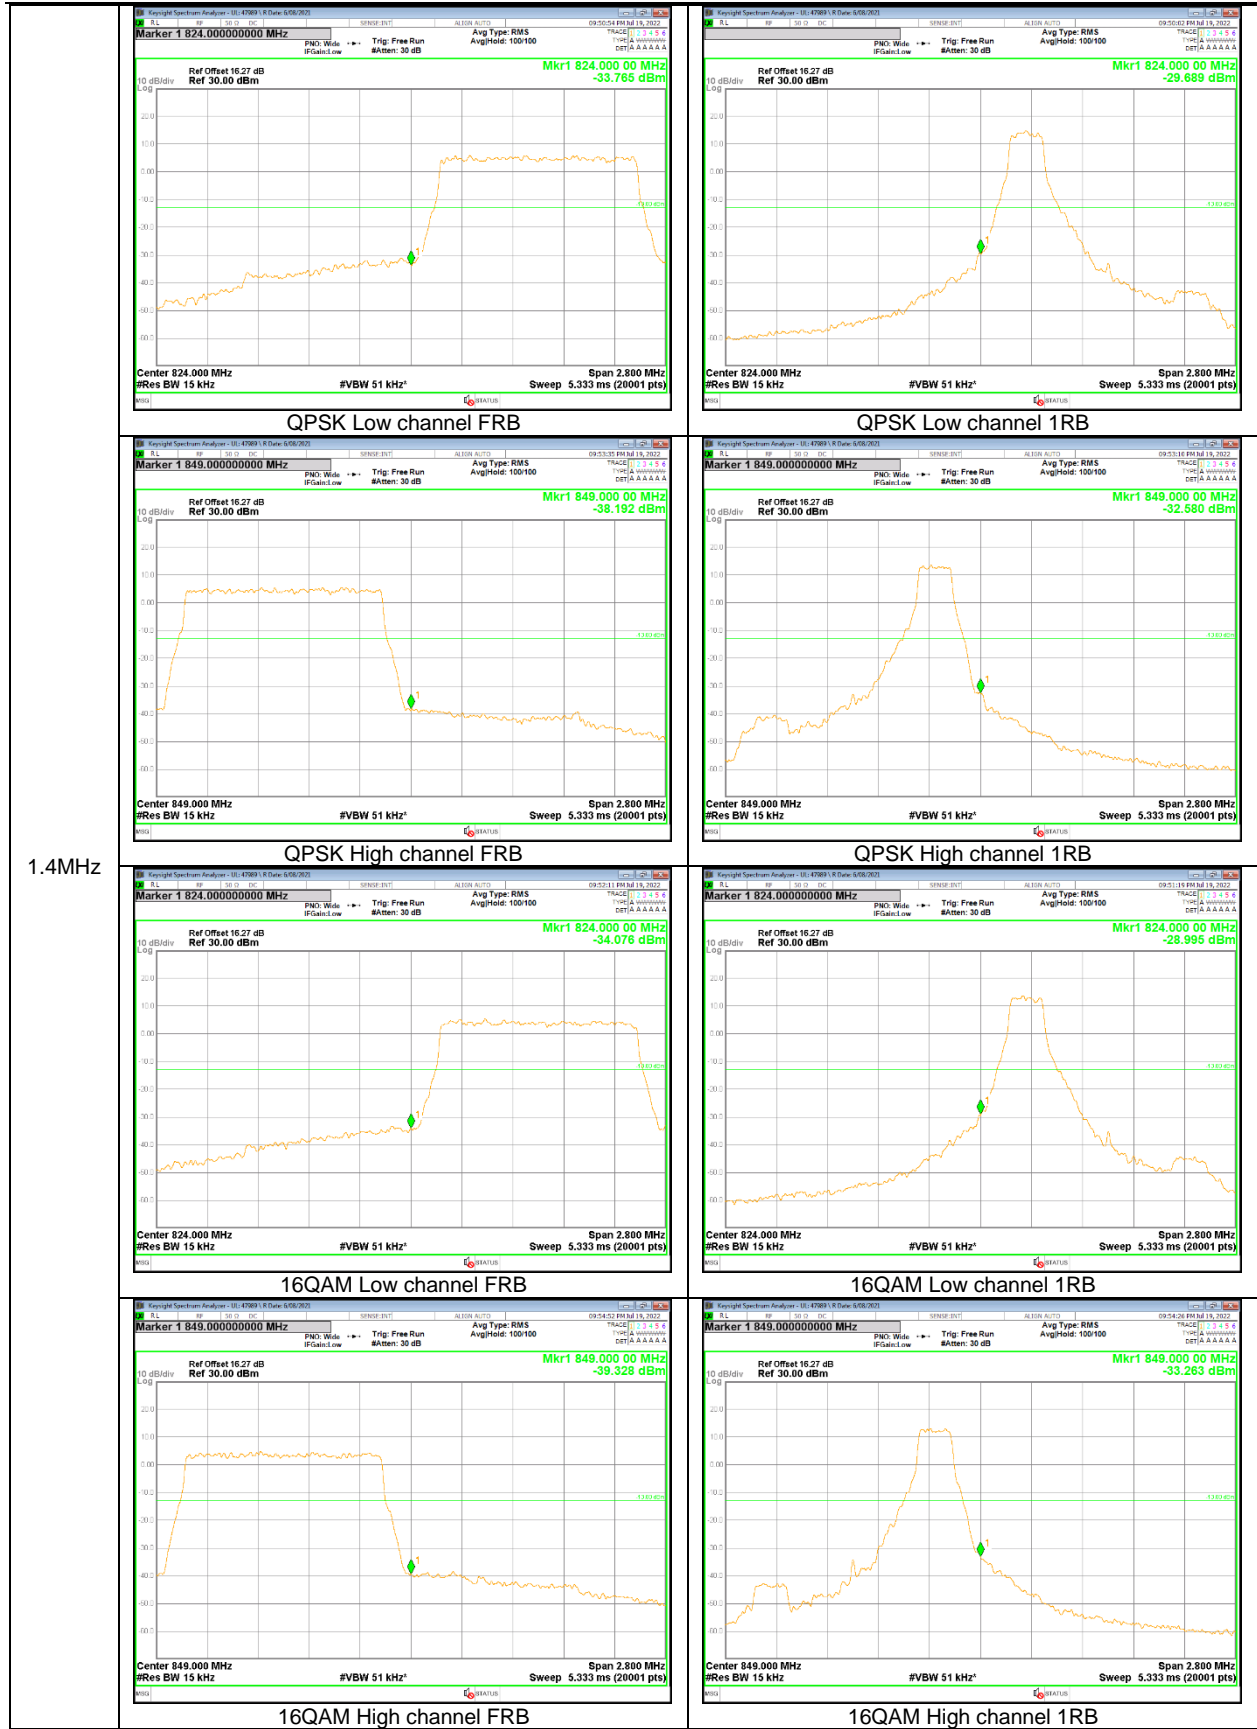

3MHz

LTE Band 66

10MHz

5MHz

3MHz

NR Band n5

10MHz

NR Band n66

15MHz

10MHz

5MHz

9.2.2. EMISSION MASK RESULT

LTE Band 26 (Part 90)