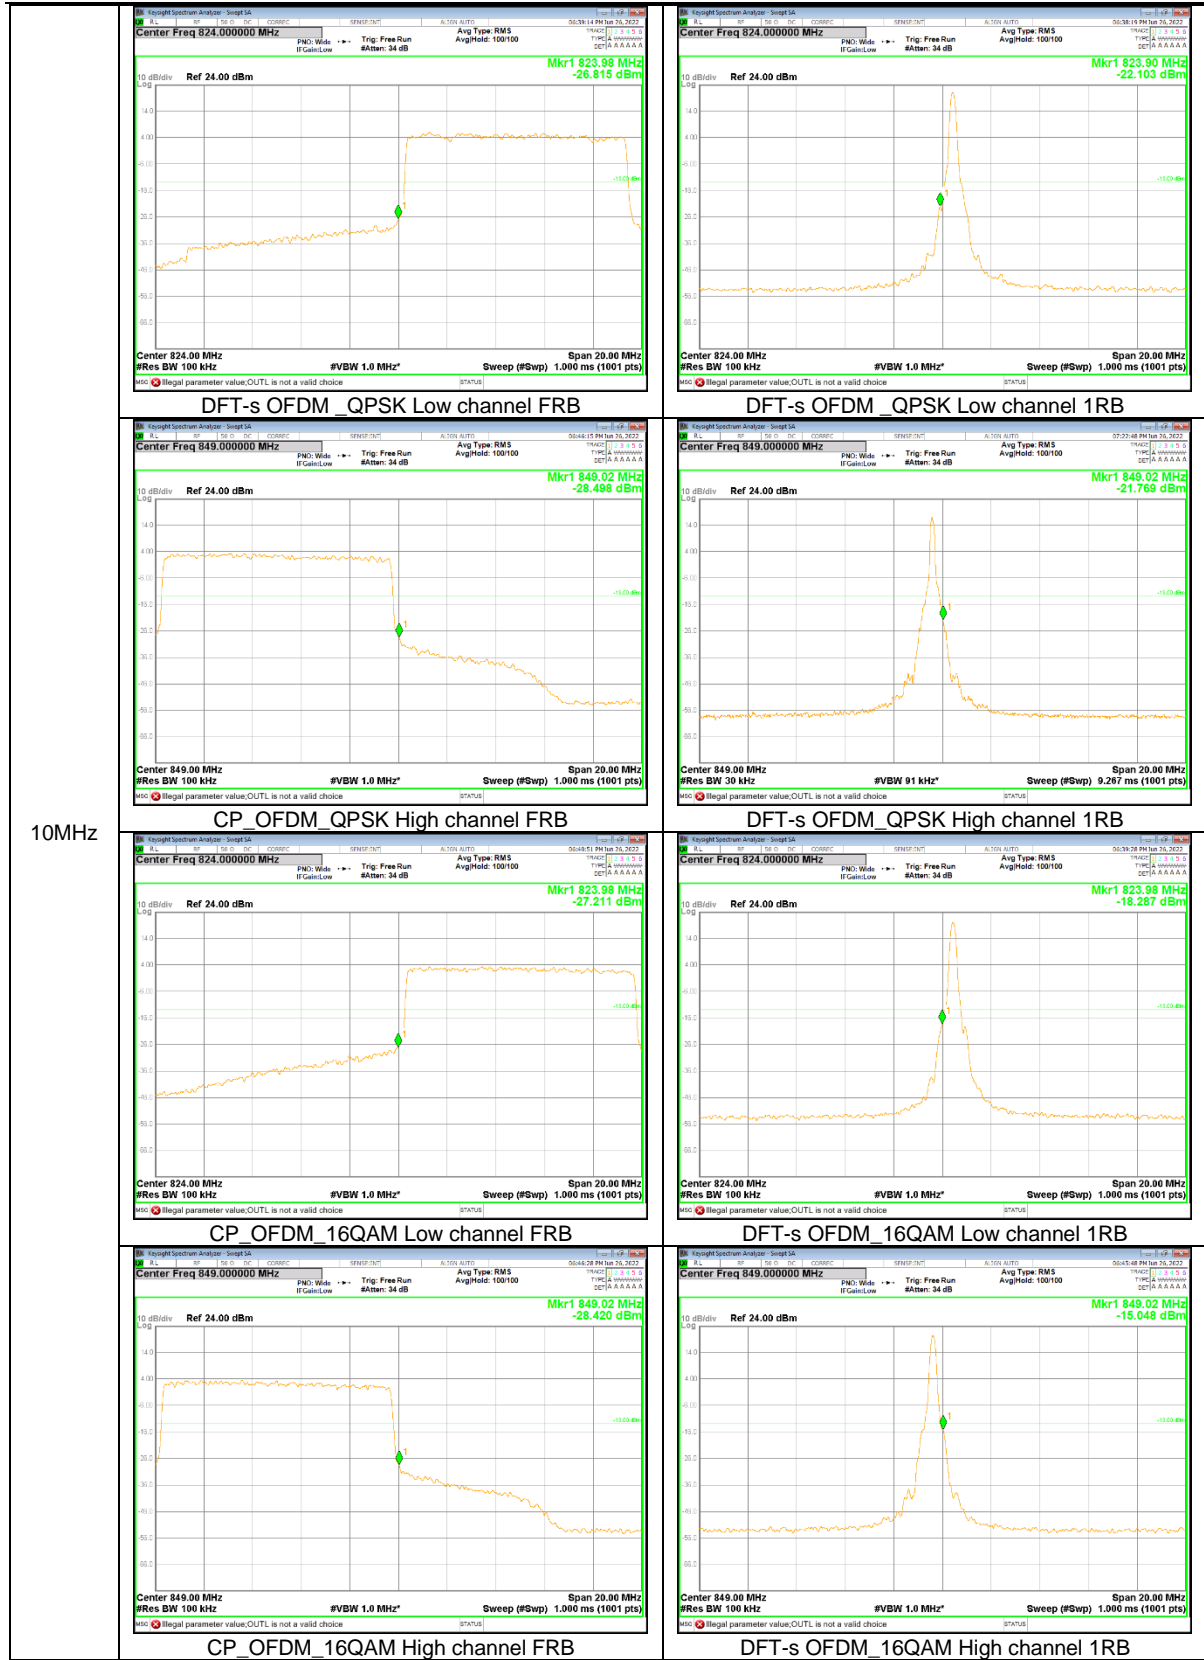

3MHz

LTE Band 66

10MHz

5MHz

3MHz

NR Band n5

10MHz

NR Band n66

15MHz

10MHz

5MHz

9.2.2. EMISSION MASK RESULT

LTE Band 26 (Part 90)