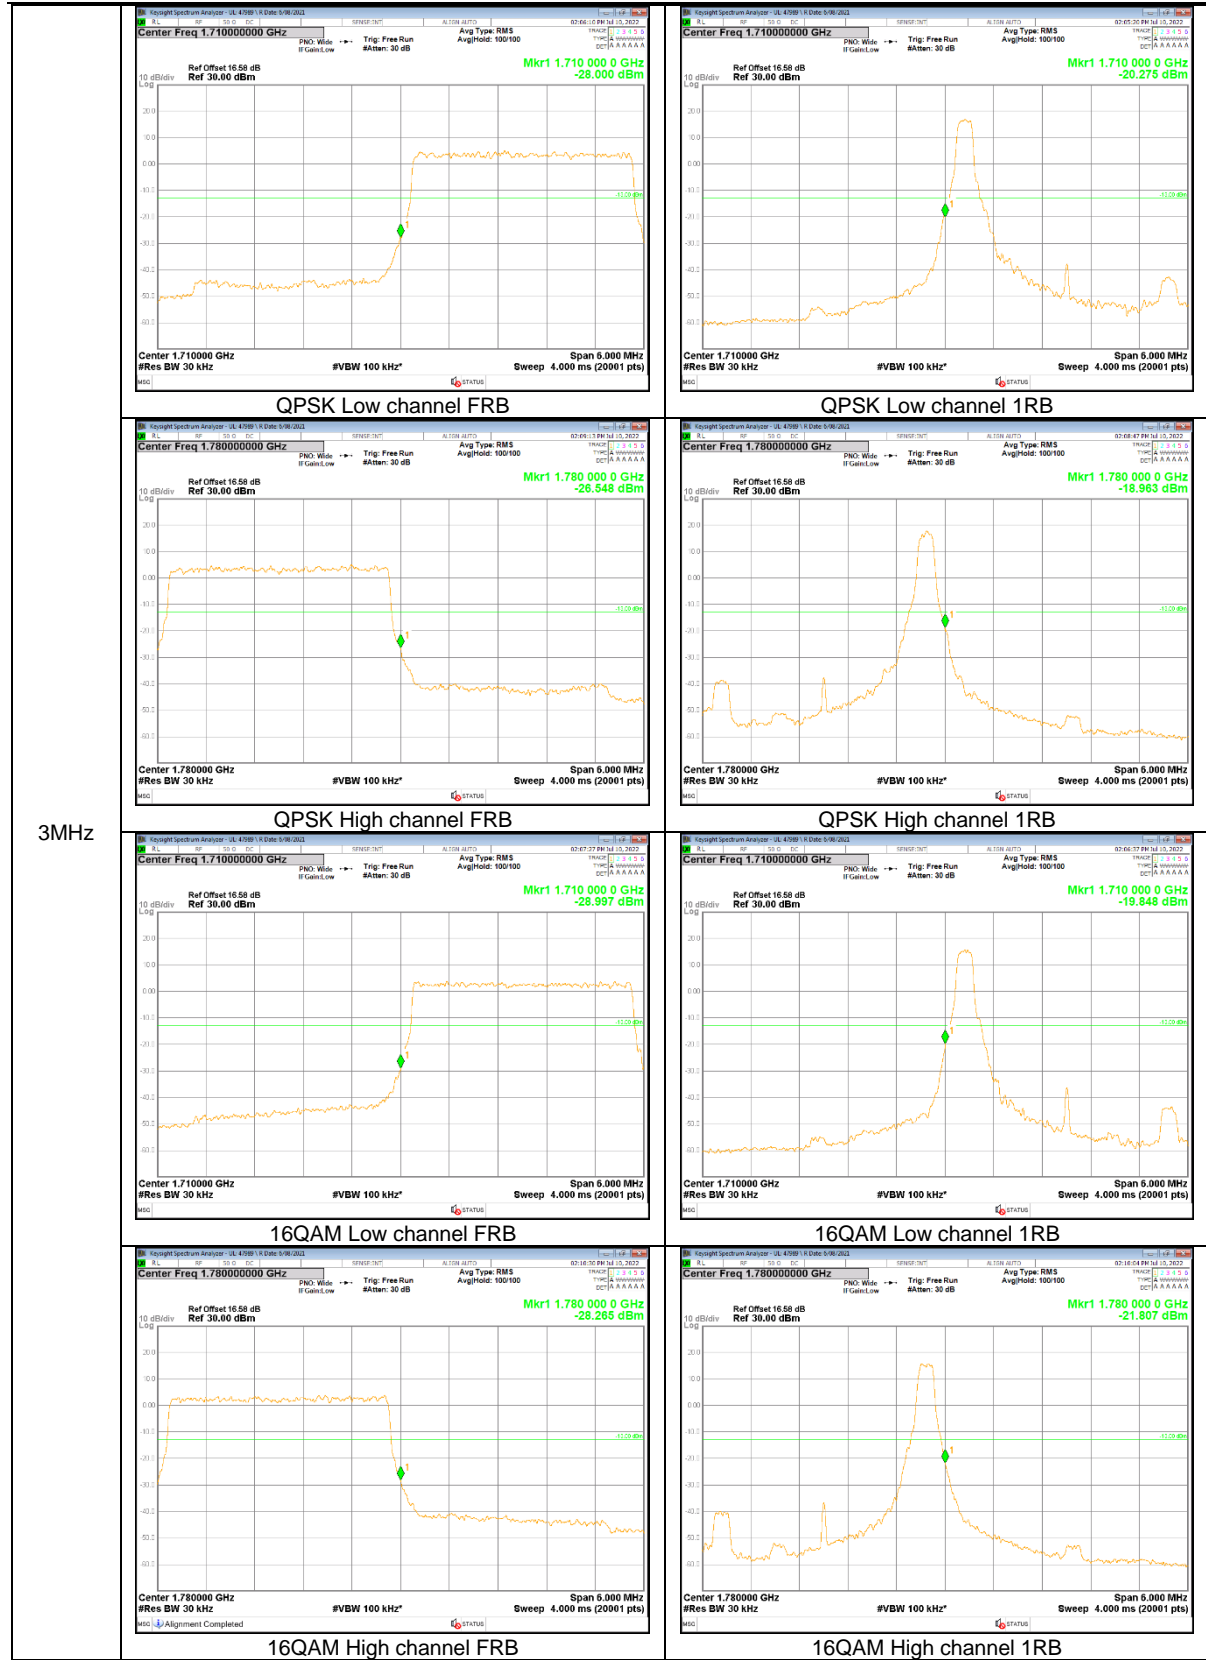

3MHz

LTE Band 66

10MHz

5MHz

3MHz

NR Band n5

10MHz

NR Band n66

15MHz

10MHz

5MHz

9.2.2. EMISSION MASK RESULT

LTE Band 26 (Part 90)