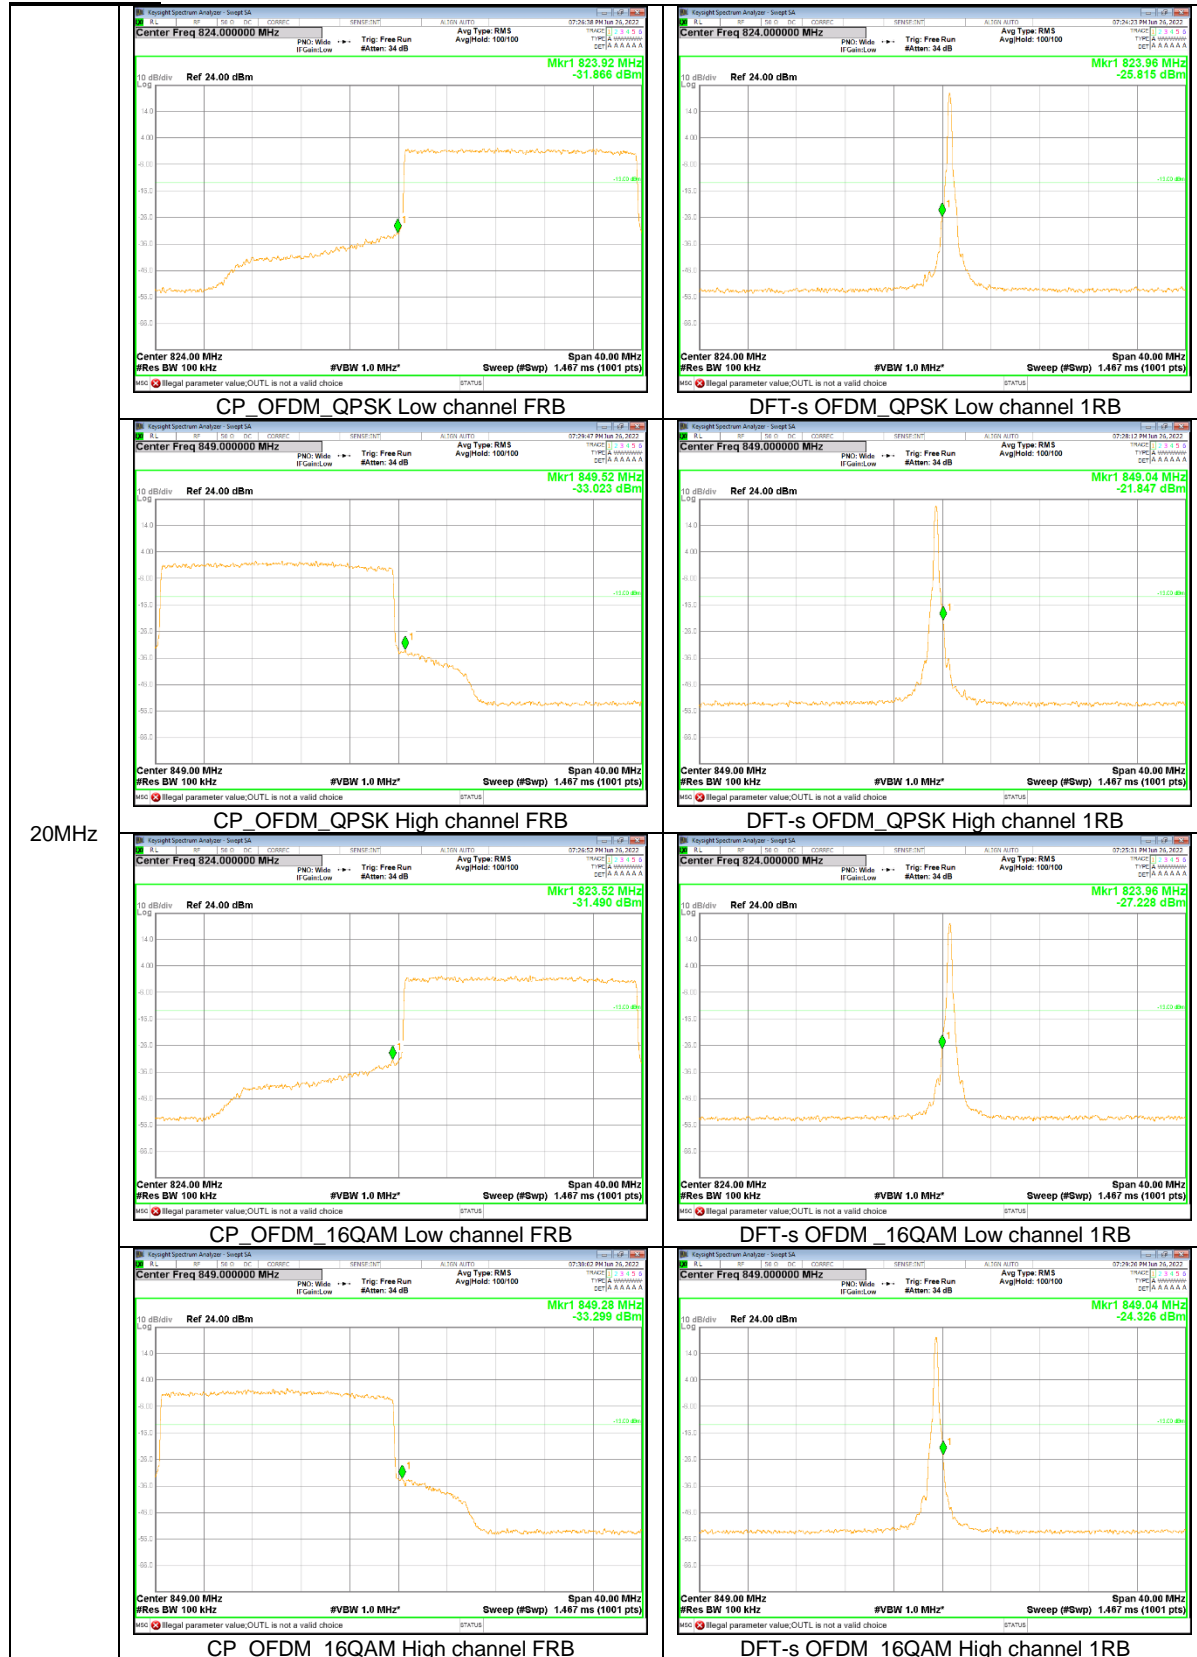

3MHz

LTE Band 66

10MHz

5MHz

3MHz

NR Band n5

10MHz

NR Band n66

15MHz

10MHz

5MHz

9.2.2. EMISSION MASK RESULT

LTE Band 26 (Part 90)