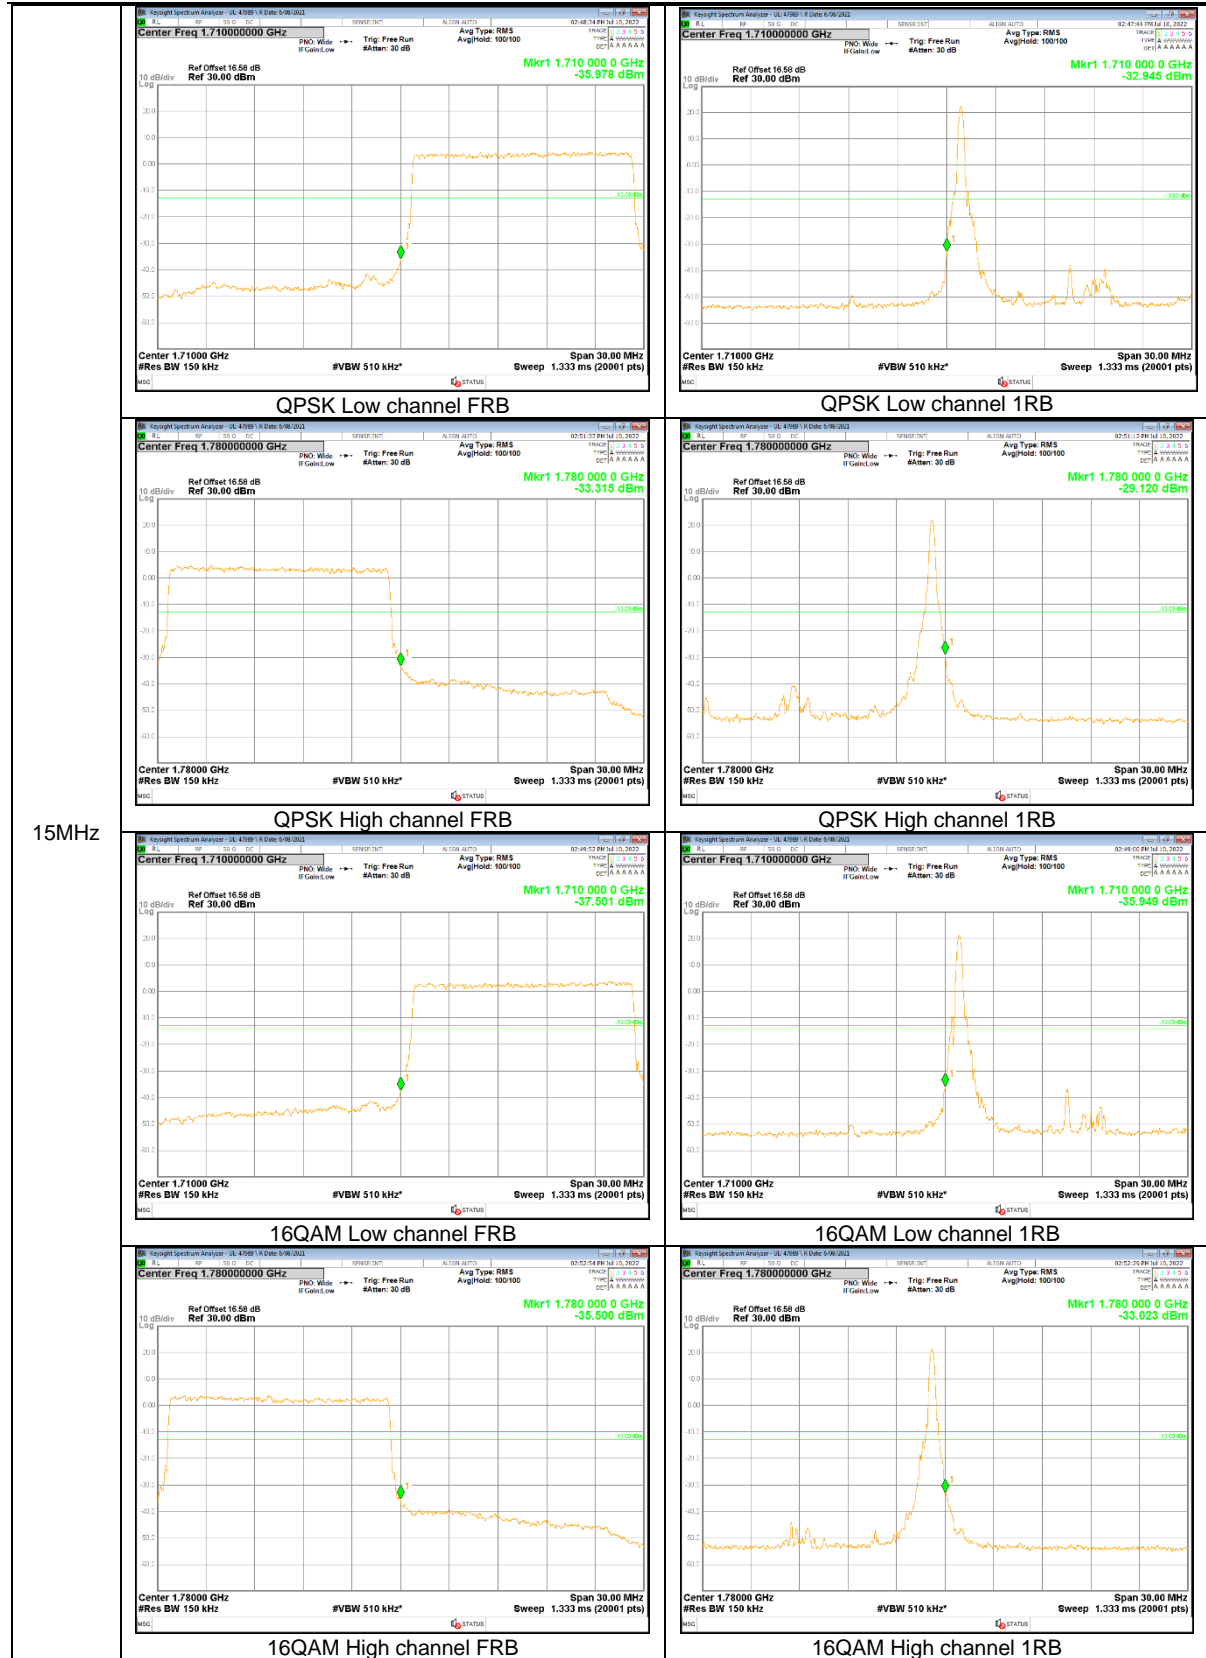

3MHz

LTE Band 66

10MHz

5MHz

3MHz

NR Band n5

10MHz

NR Band n66

15MHz

10MHz

5MHz

9.2.2. EMISSION MASK RESULT

LTE Band 26 (Part 90)