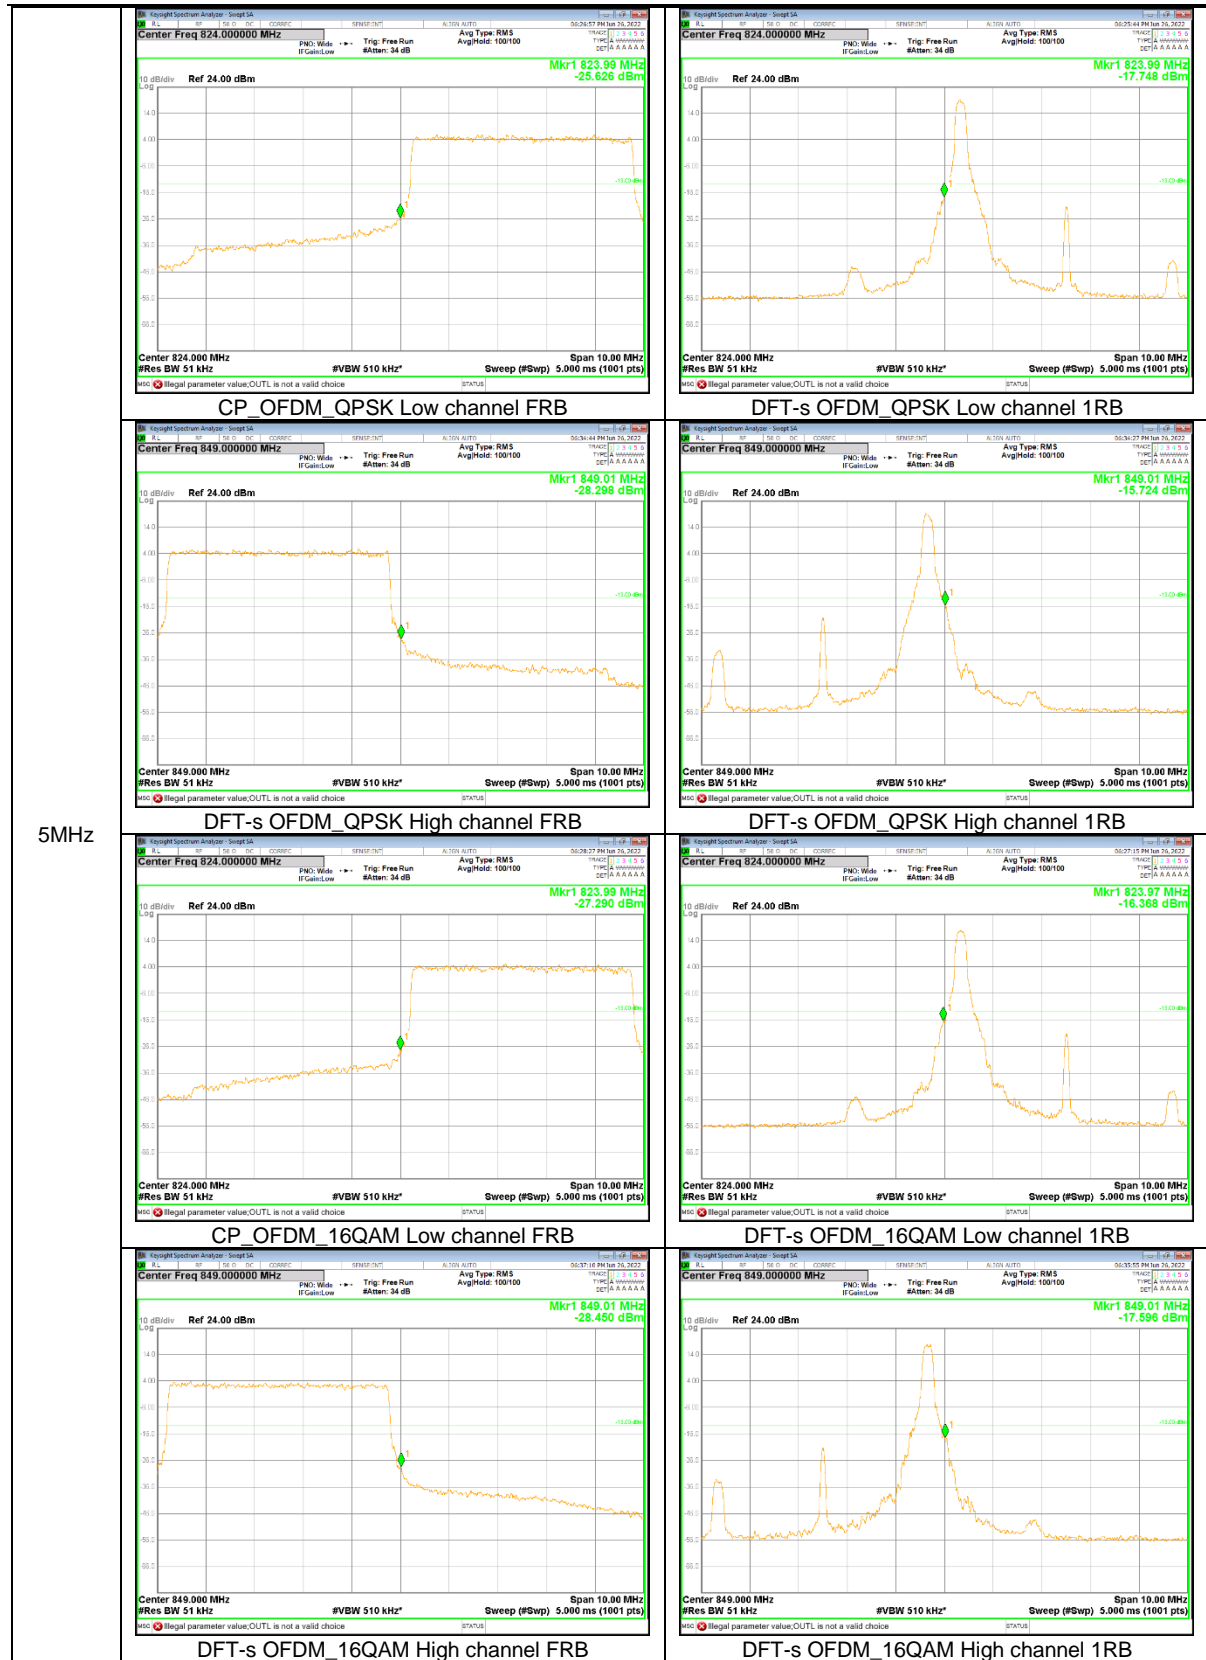

3MHz

LTE Band 66

10MHz

5MHz

3MHz

NR Band n5

10MHz

NR Band n66

15MHz

10MHz

5MHz

9.2.2. EMISSION MASK RESULT

LTE Band 26 (Part 90)