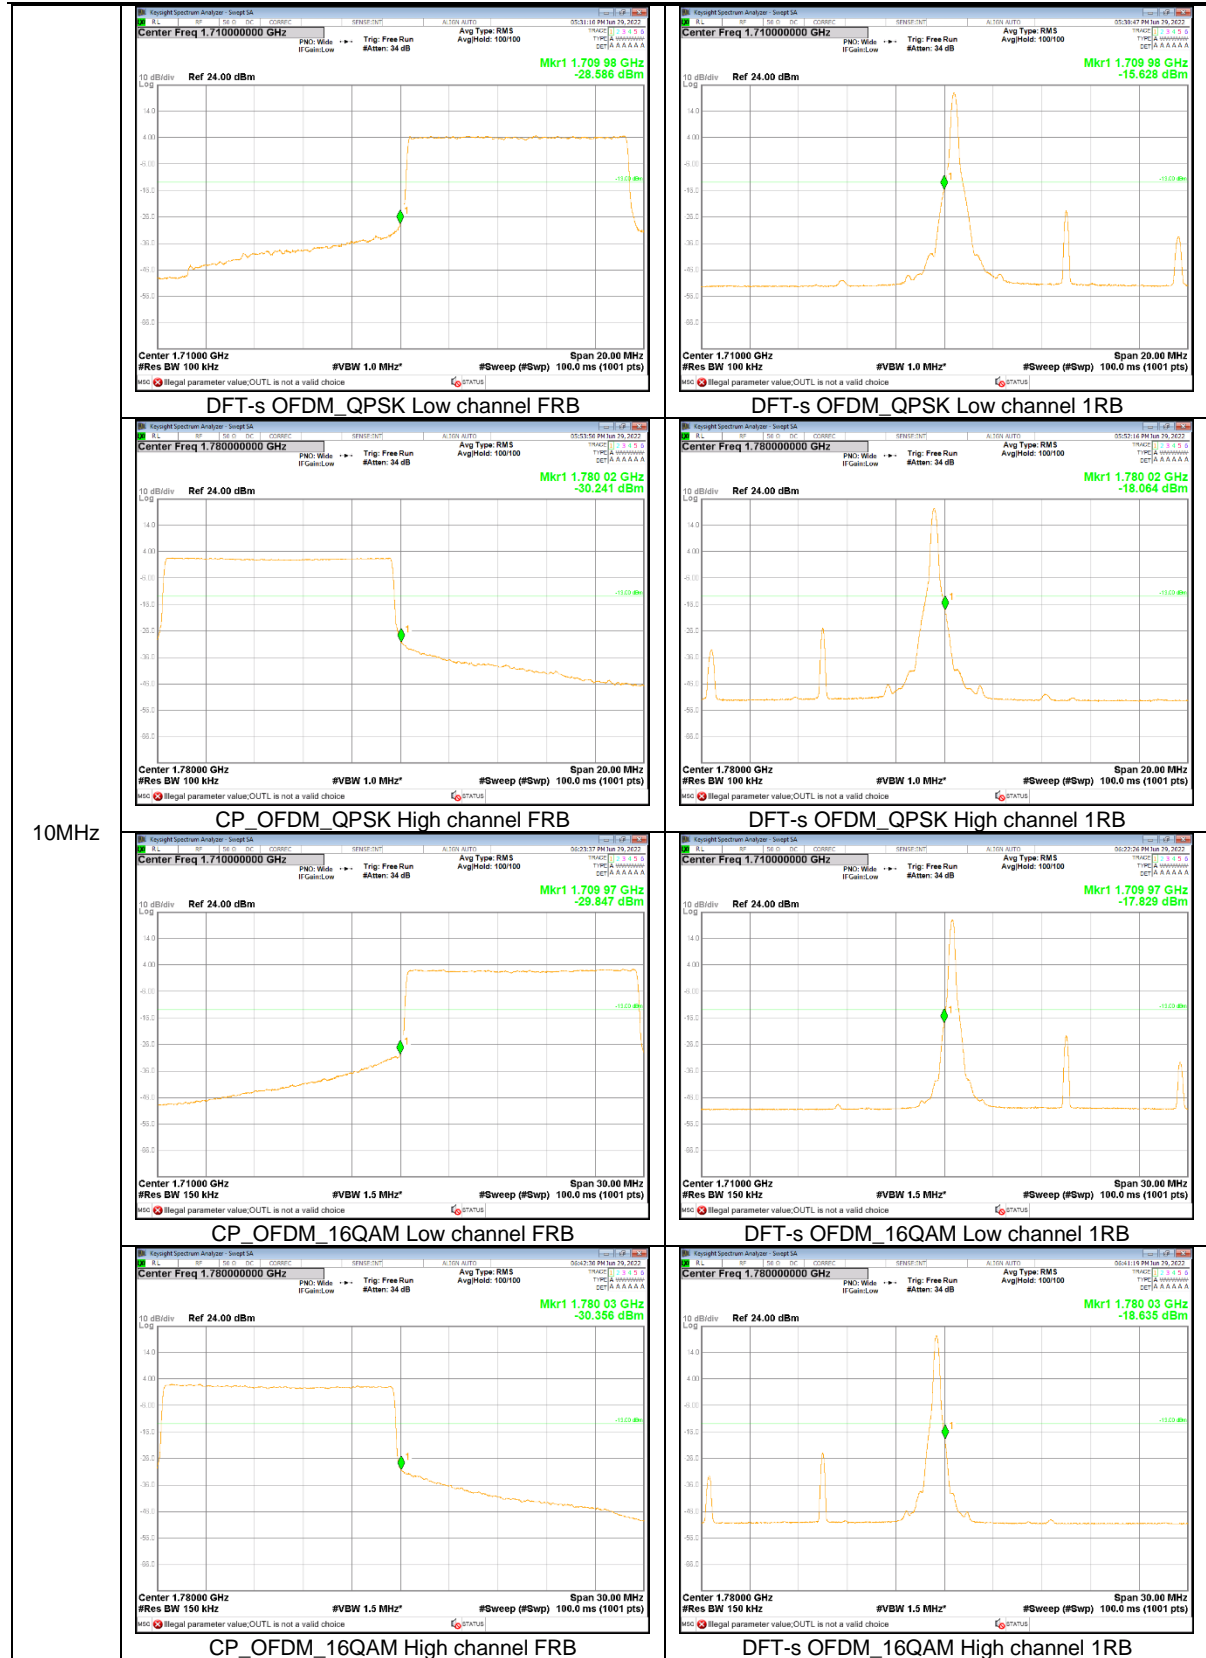

3MHz

LTE Band 66

10MHz

5MHz

3MHz

NR Band n5

10MHz

NR Band n66

15MHz

10MHz

5MHz

9.2.2. EMISSION MASK RESULT

LTE Band 26 (Part 90)