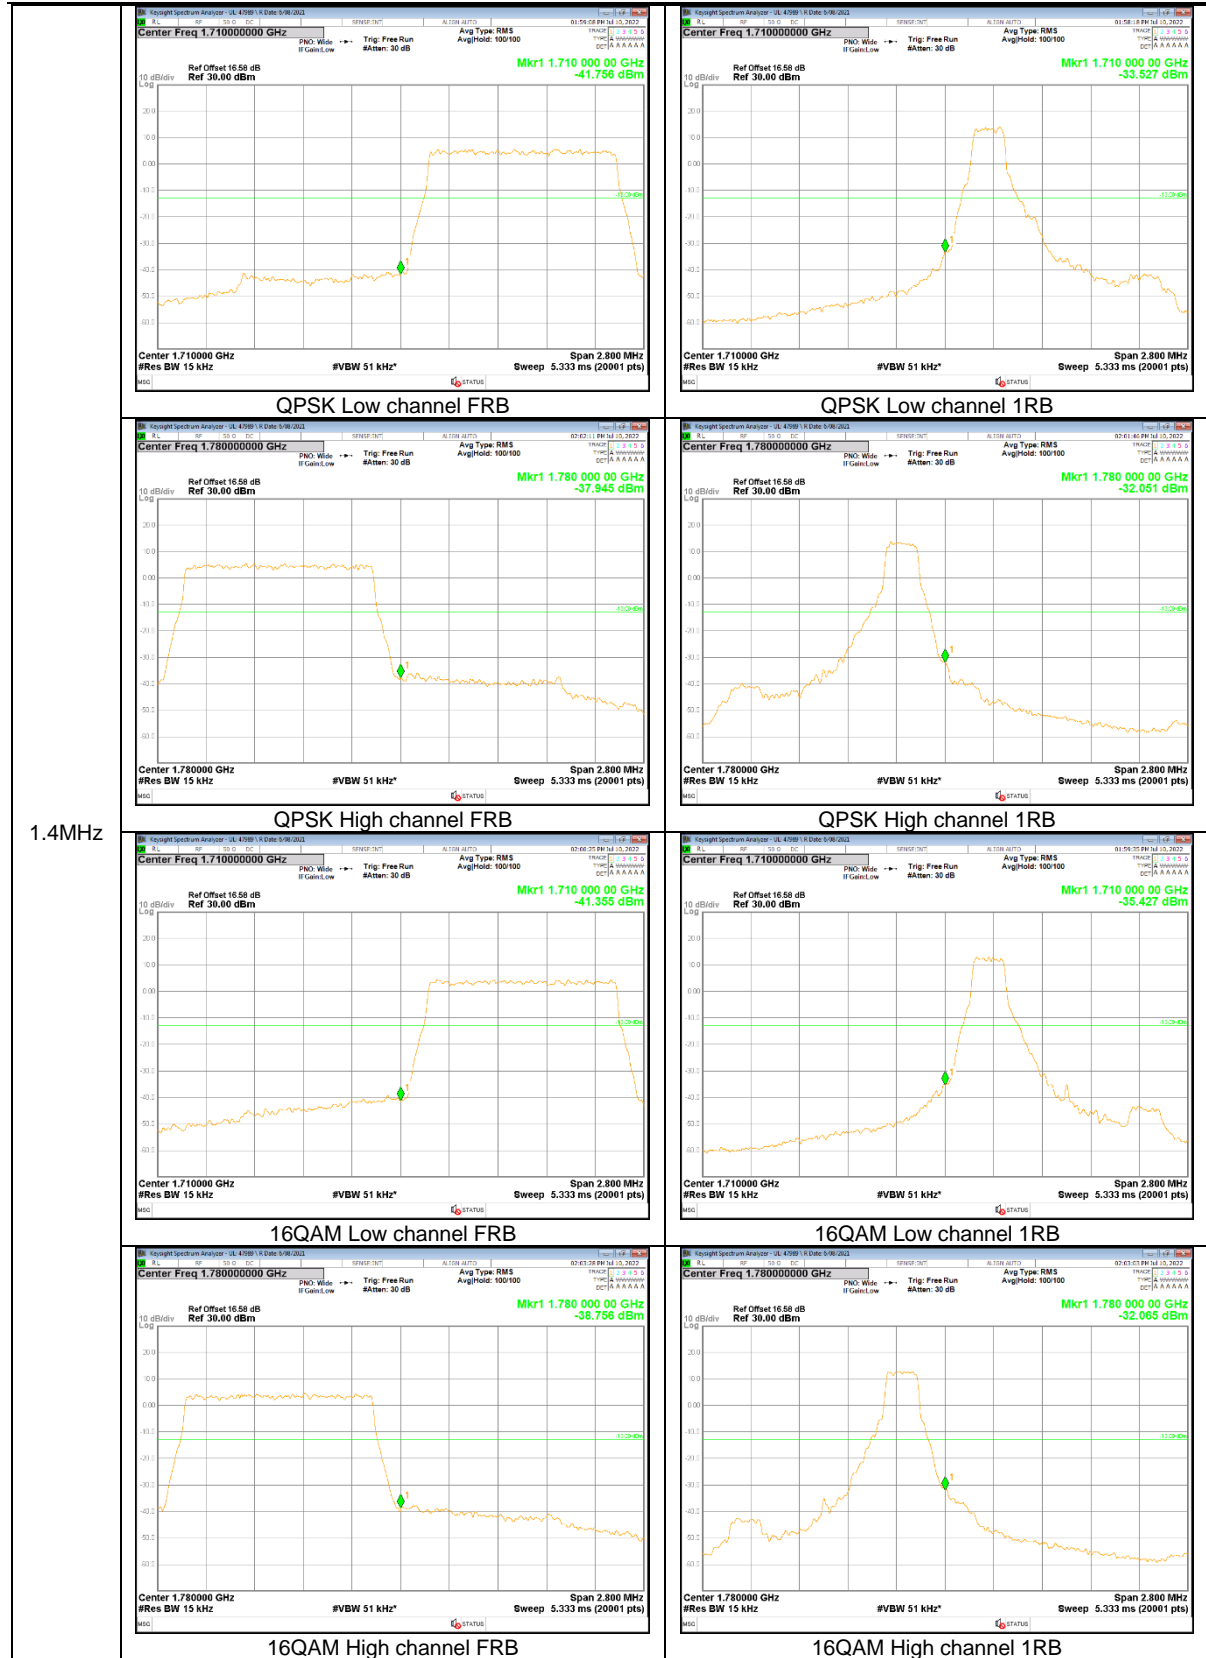

3MHz

LTE Band 66

10MHz

5MHz

3MHz

NR Band n5

10MHz

NR Band n66

15MHz

10MHz

5MHz

9.2.2. EMISSION MASK RESULT

LTE Band 26 (Part 90)