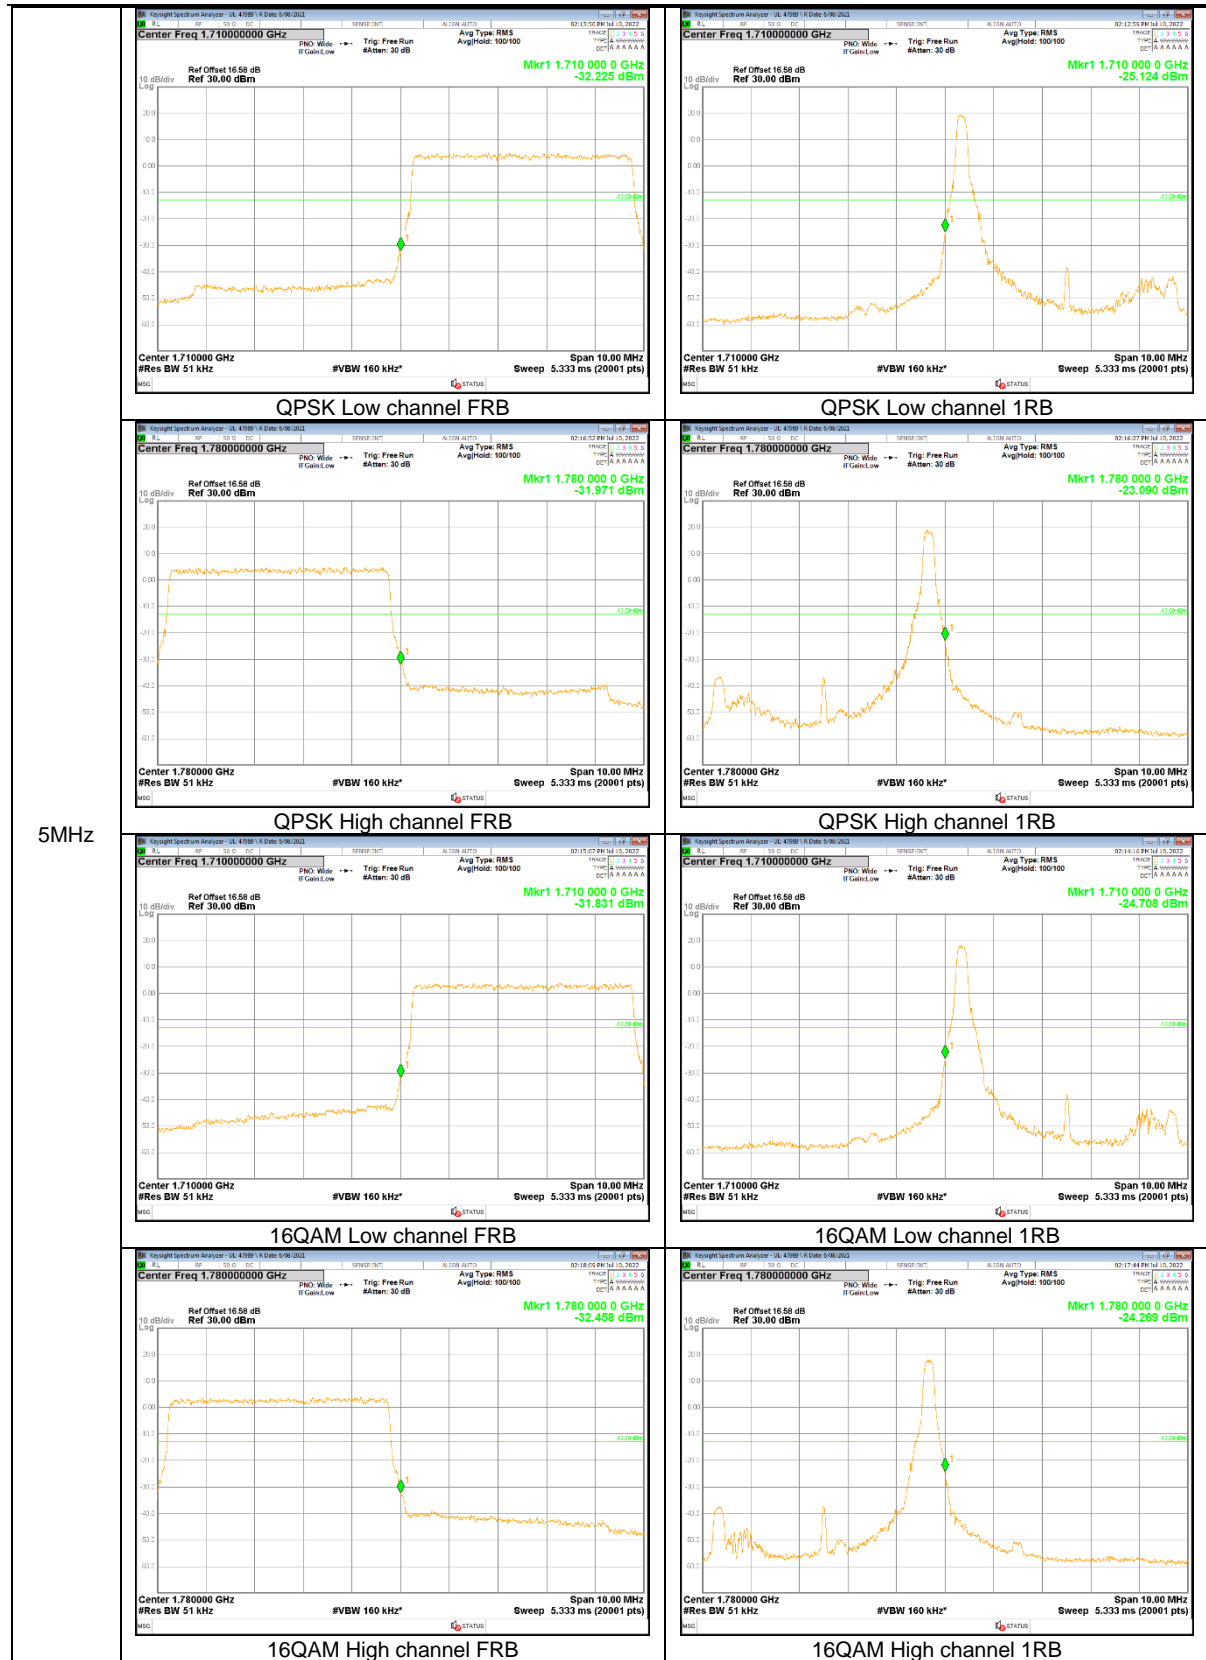

3MHz

LTE Band 66

10MHz

5MHz

3MHz

NR Band n5

10MHz

NR Band n66

15MHz

10MHz

5MHz

9.2.2. EMISSION MASK RESULT

LTE Band 26 (Part 90)