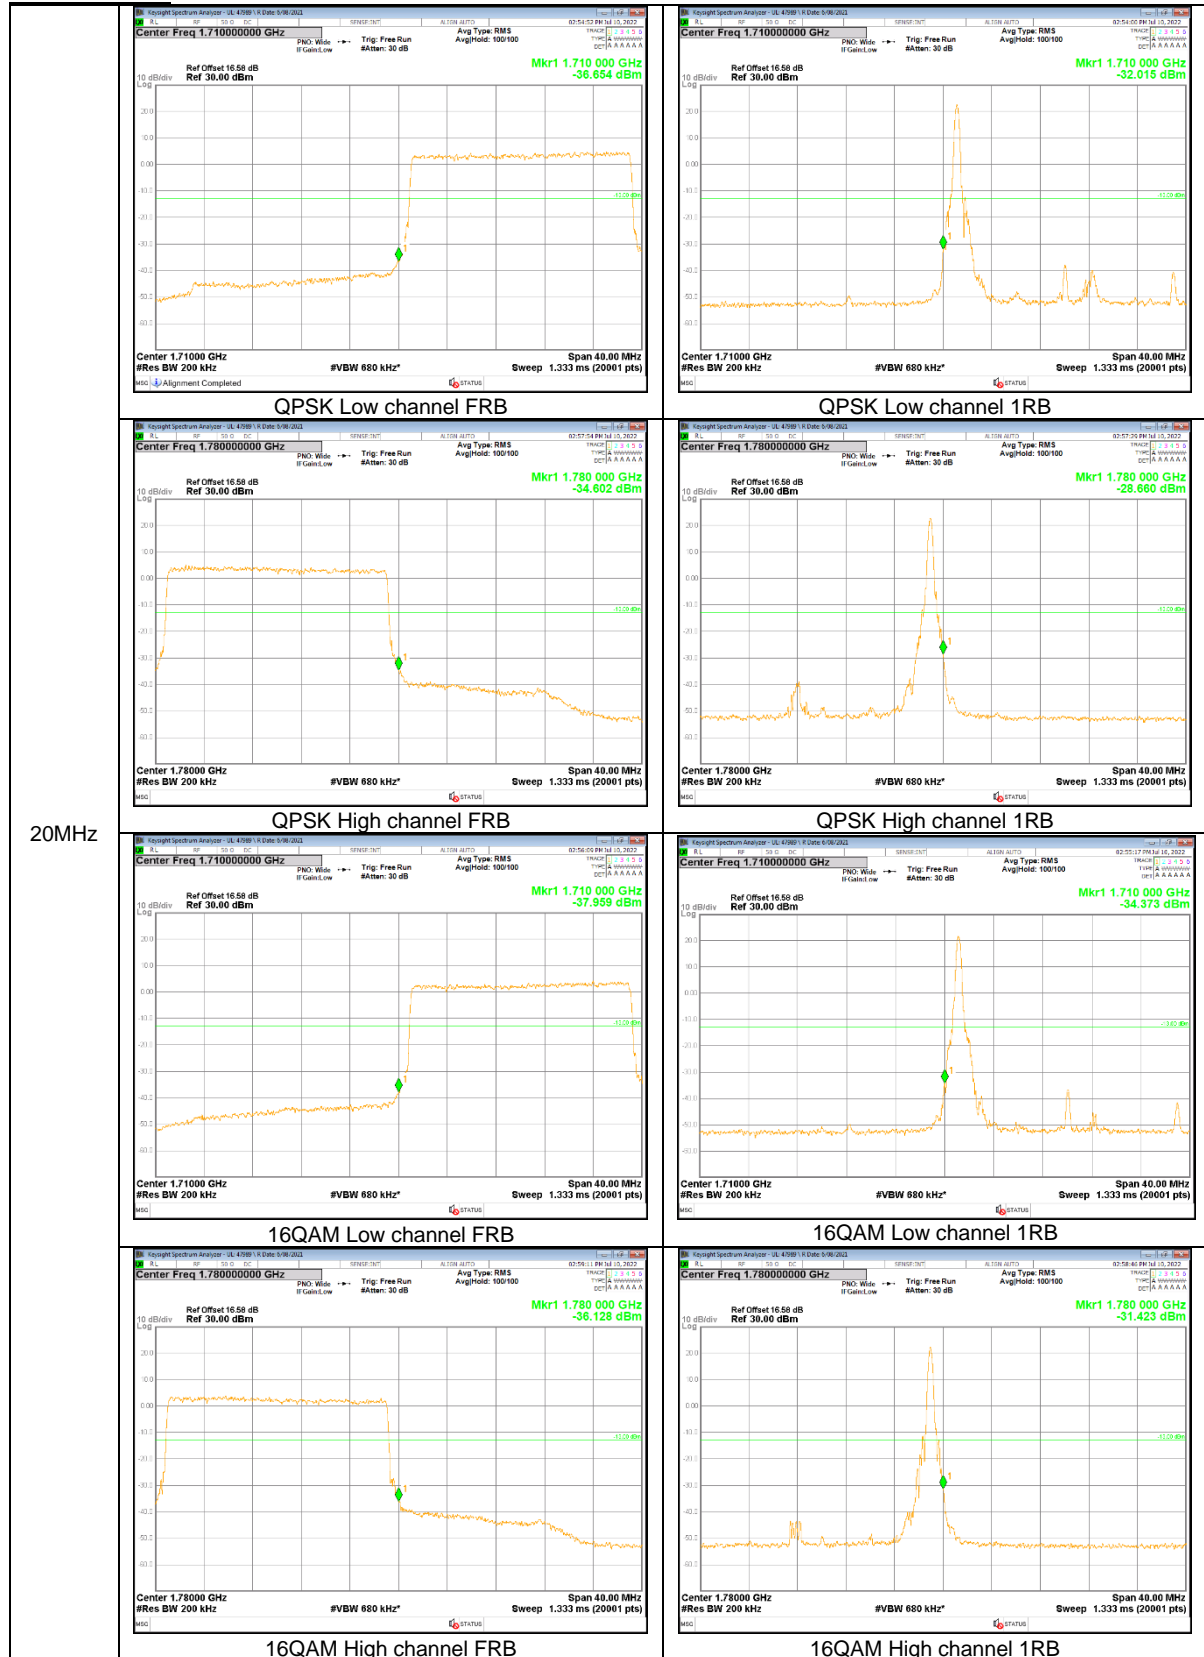

3MHz

LTE Band 66

10MHz

5MHz

3MHz

NR Band n5

10MHz

NR Band n66

15MHz

10MHz

5MHz

9.2.2. EMISSION MASK RESULT

LTE Band 26 (Part 90)