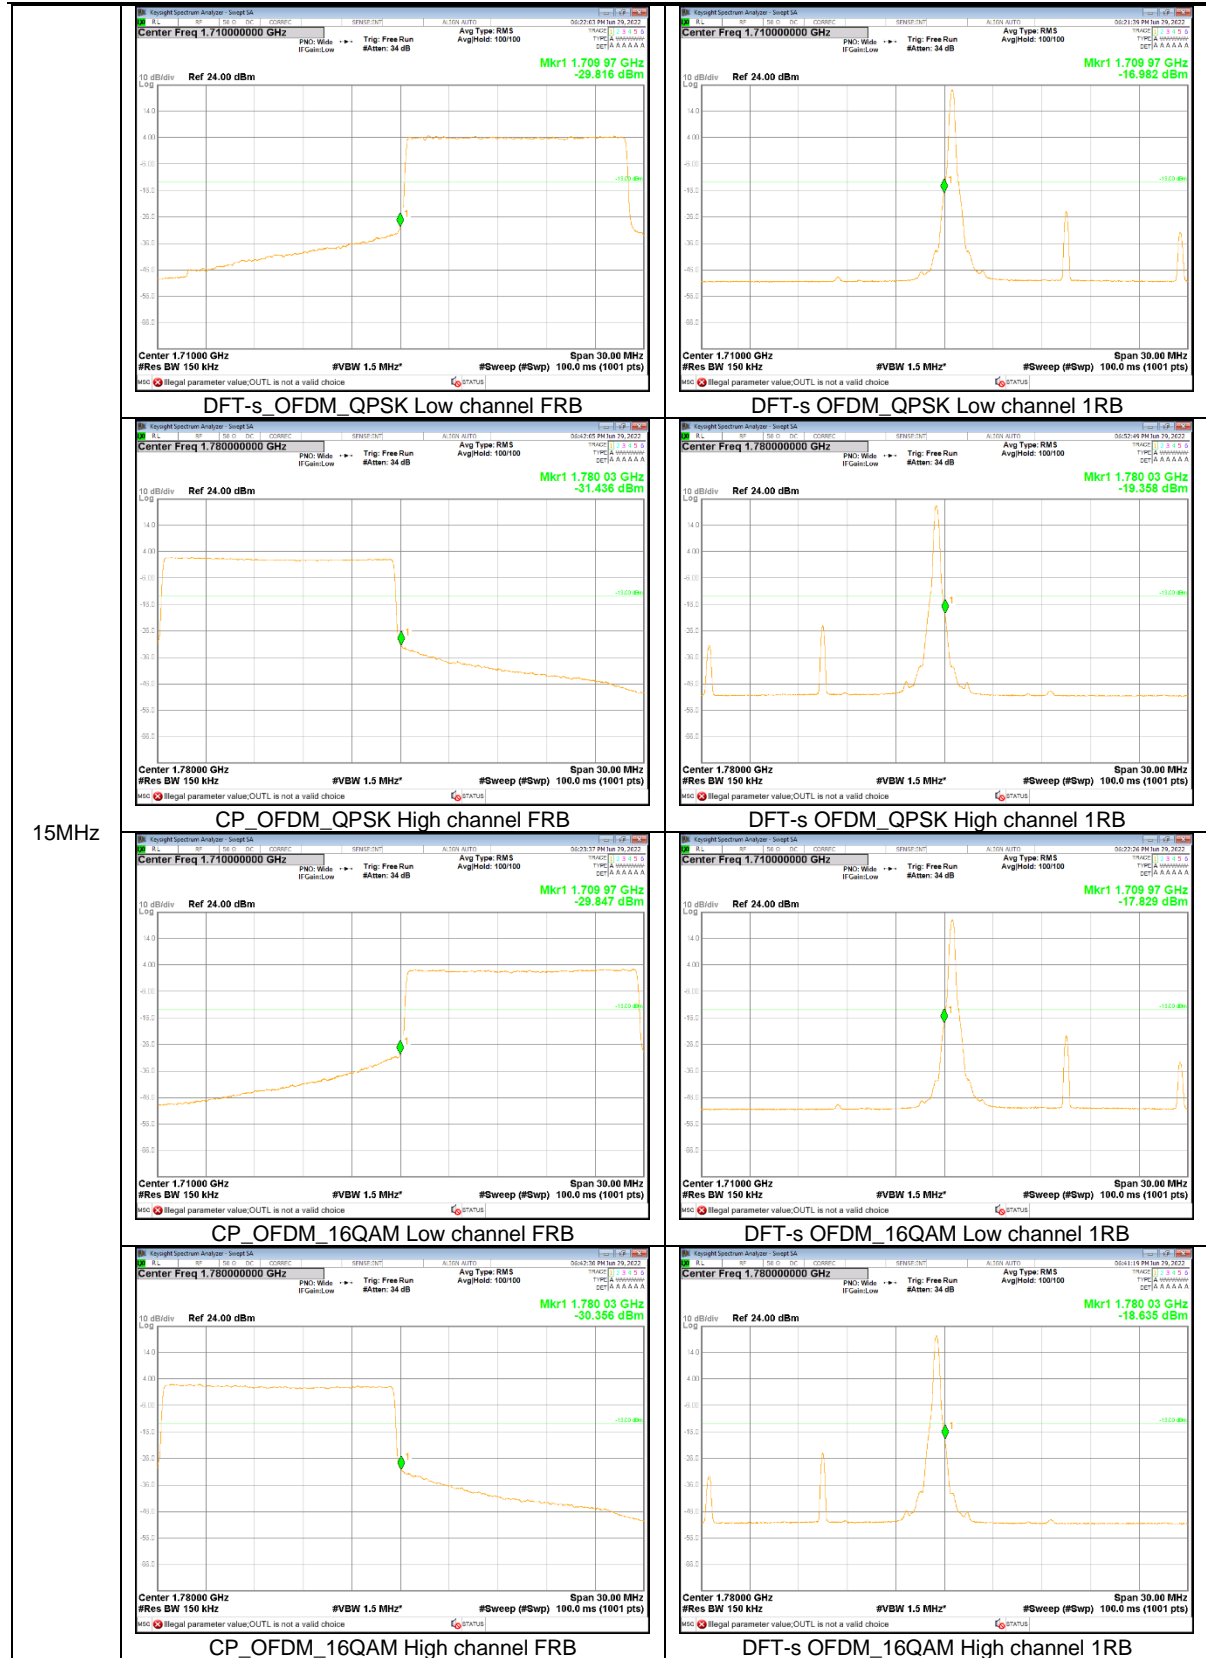

3MHz

LTE Band 66

10MHz

5MHz

3MHz

NR Band n5

10MHz

NR Band n66

15MHz

10MHz

5MHz

9.2.2. EMISSION MASK RESULT

LTE Band 26 (Part 90)