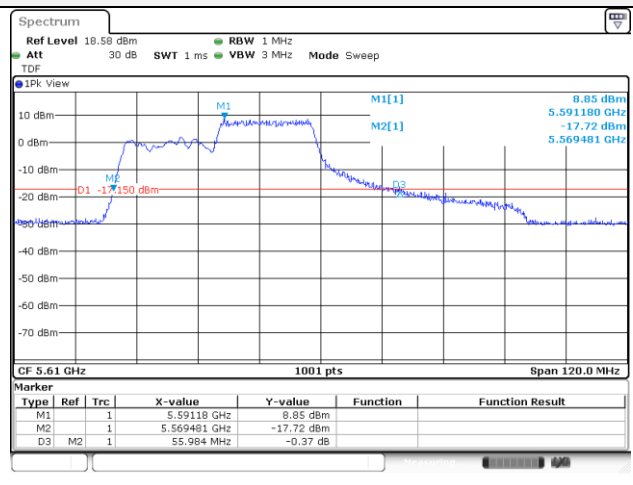

802.11ax_HE80 / 242T / RU offset 62 / High ch.

802.11ax_HE80 / 242T / RU offset 62 / High ch.

802.11ax_HE80 / 484T / RU offset 66 / Low ch.

802.11ax_HE80 / 484T / RU offset 66 / High ch.

802.11ax_HE80 / SU / Low ch.

802.11ax_HE80 / SU / Low ch.

6 dB bandwidth
SISO_UNII-3 Band