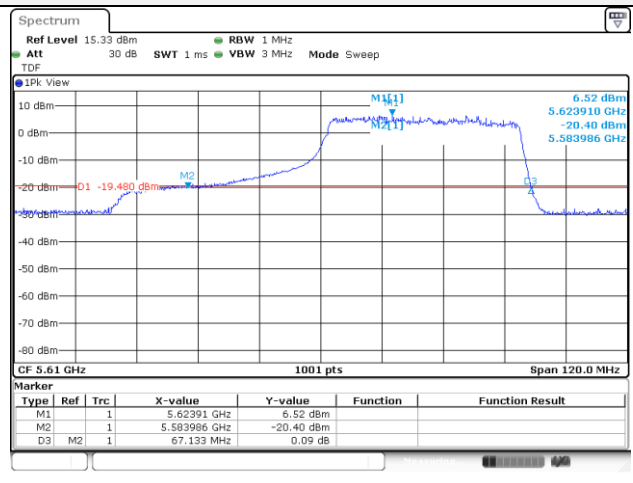

802.11ax_HE80 / 242T / RU offset 62 / High ch.

802.11ax_HE80 / 242T / RU offset 62 / High ch.

802.11ax_HE80 / 484T / RU offset 66 / Low ch.

802.11ax_HE80 / 484T / RU offset 66 / High ch.

802.11ax_HE80 / SU / Low ch.

802.11ax_HE80 / SU / Low ch.

6 dB bandwidth
SISO_UNII-3 Band