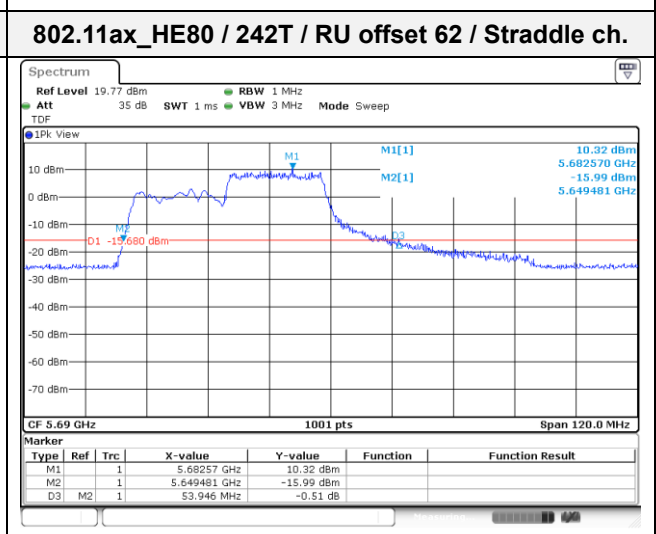

802.11ax_HE80 / 242T / RU offset 62 / High ch.

802.11ax_HE80 / 242T / RU offset 62 / High ch.

802.11ax_HE80 / 484T / RU offset 66 / Low ch.

802.11ax_HE80 / 484T / RU offset 66 / High ch.

802.11ax_HE80 / SU / Low ch.

802.11ax_HE80 / SU / Low ch.

6 dB bandwidth
SISO_UNII-3 Band