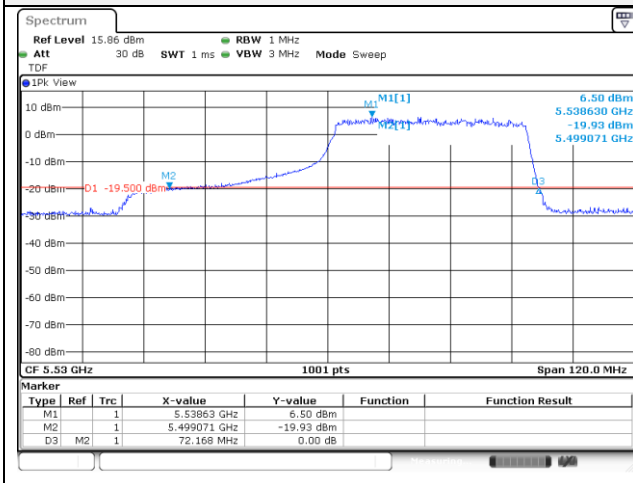

802.11ax_HE80 / 242T / RU offset 62 / High ch.

802.11ax_HE80 / 242T / RU offset 62 / High ch.

802.11ax_HE80 / 484T / RU offset 66 / Low ch.

802.11ax_HE80 / 484T / RU offset 66 / High ch.

802.11ax_HE80 / SU / Low ch.

802.11ax_HE80 / SU / Low ch.

6 dB bandwidth
SISO_UNII-3 Band