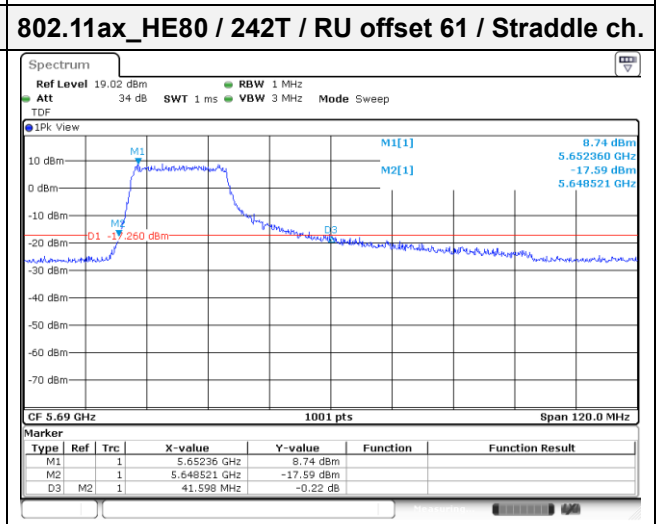

802.11ax_HE80 / 242T / RU offset 62 / High ch.

802.11ax_HE80 / 242T / RU offset 62 / High ch.

802.11ax_HE80 / 484T / RU offset 66 / Low ch.

802.11ax_HE80 / 484T / RU offset 66 / High ch.

802.11ax_HE80 / SU / Low ch.

802.11ax_HE80 / SU / Low ch.

6 dB bandwidth
SISO_UNII-3 Band