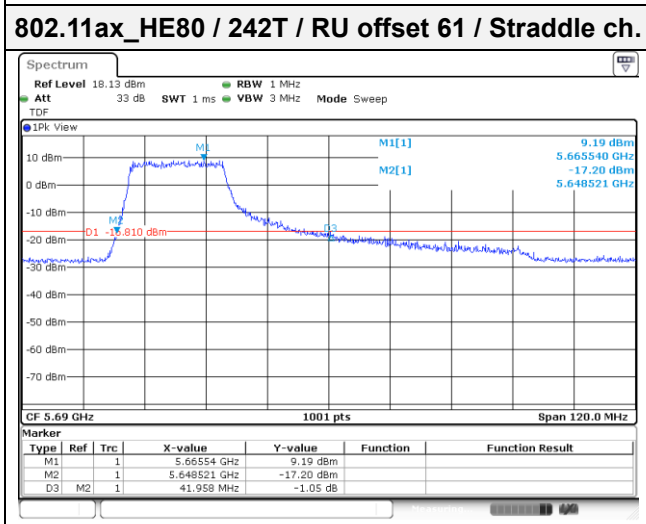

802.11ax_HE80 / 242T / RU offset 62 / High ch.

802.11ax_HE80 / 242T / RU offset 62 / High ch.

802.11ax_HE80 / 484T / RU offset 66 / Low ch.

802.11ax_HE80 / 484T / RU offset 66 / High ch.

802.11ax_HE80 / SU / Low ch.

802.11ax_HE80 / SU / Low ch.

6 dB bandwidth
SISO_UNII-3 Band