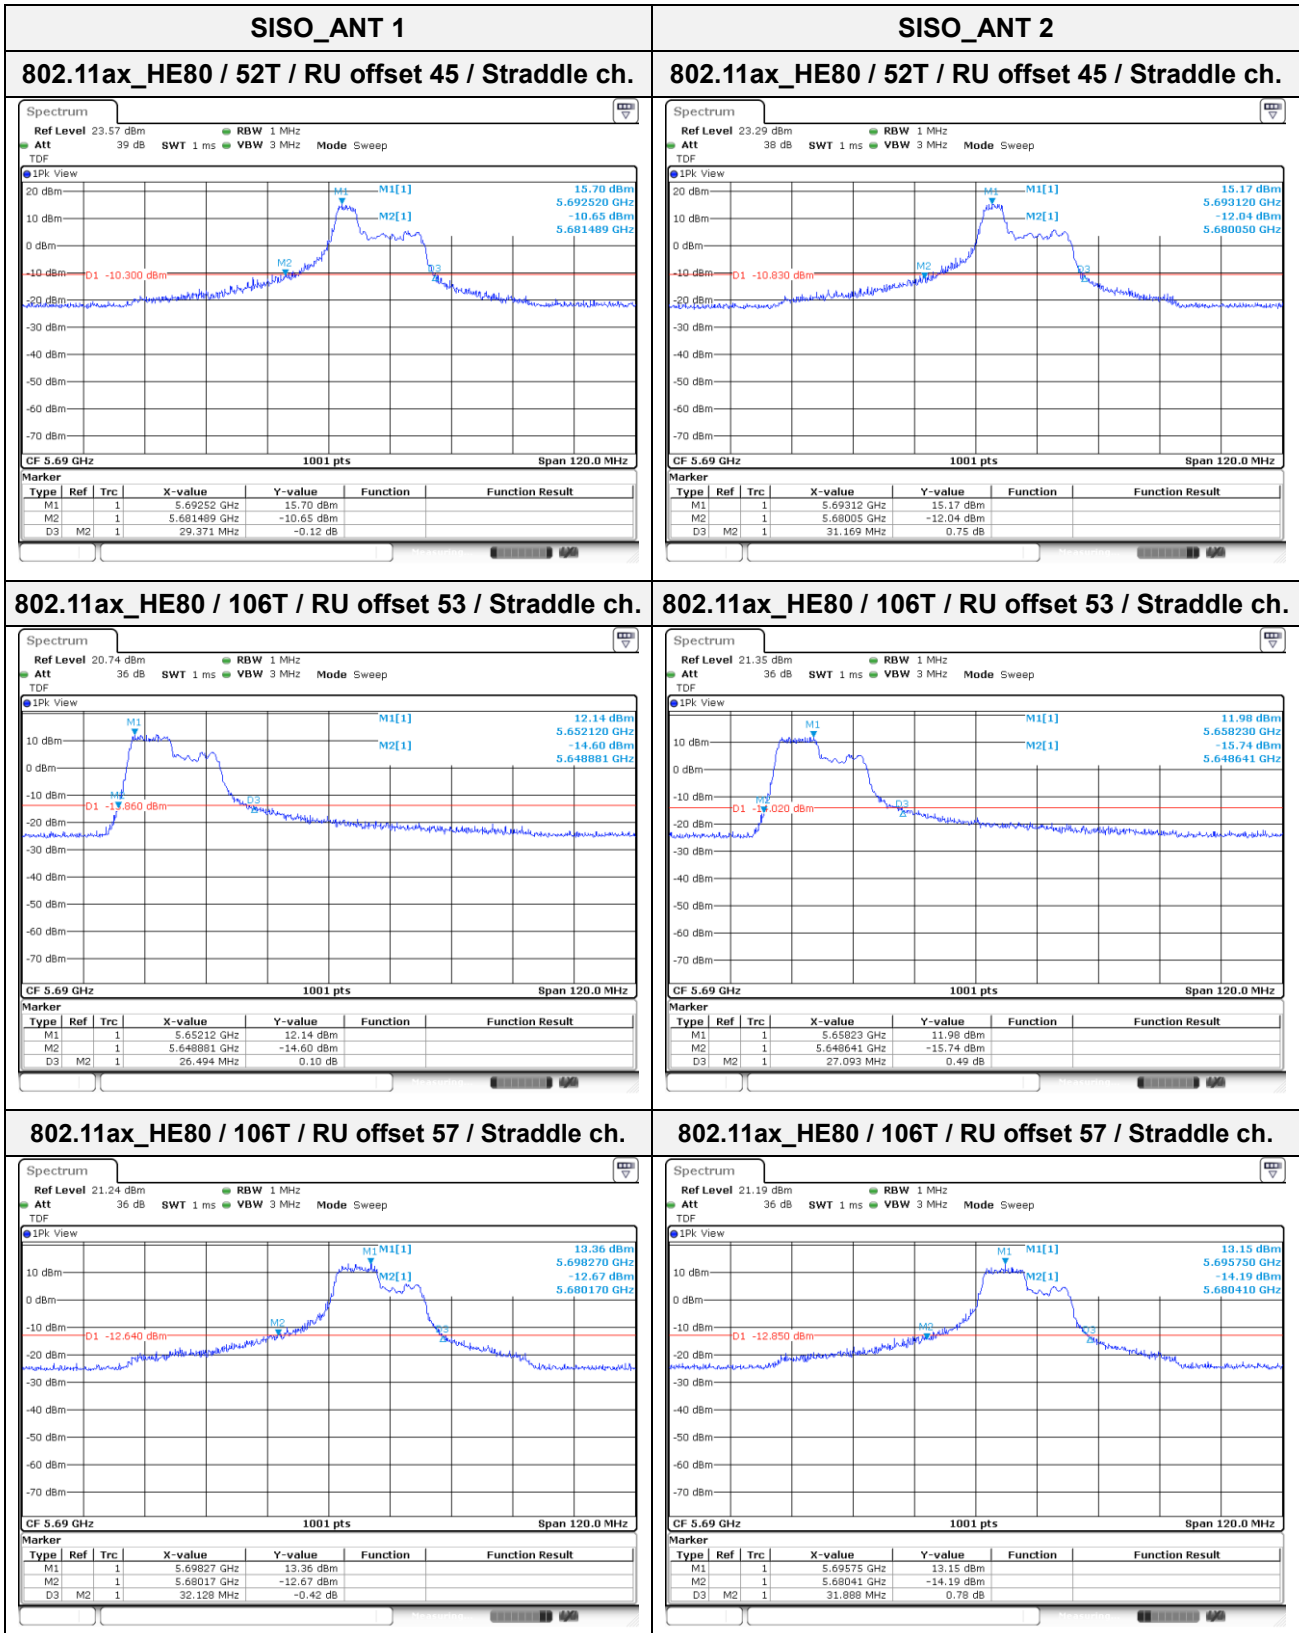

802.11ax_HE80 / 242T / RU offset 62 / High ch.

802.11ax_HE80 / 242T / RU offset 62 / High ch.

802.11ax_HE80 / 484T / RU offset 66 / Low ch.

802.11ax_HE80 / 484T / RU offset 66 / High ch.

802.11ax_HE80 / SU / Low ch.

802.11ax_HE80 / SU / Low ch.

6 dB bandwidth
SISO_UNII-3 Band