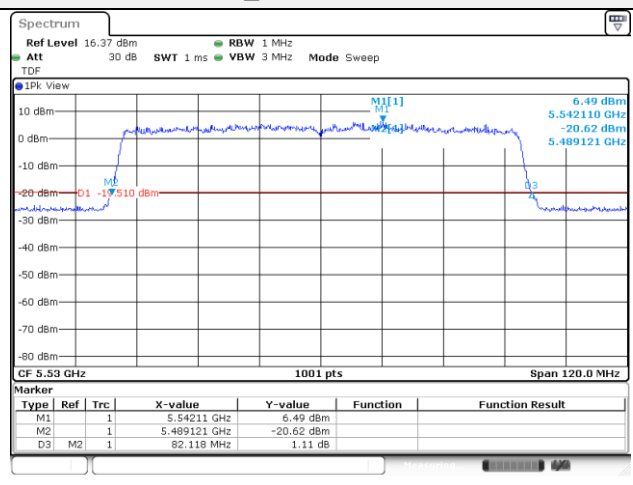

802.11ax_HE80 / 242T / RU offset 62 / High ch.

802.11ax_HE80 / 242T / RU offset 62 / High ch.

802.11ax_HE80 / 484T / RU offset 66 / Low ch.

802.11ax_HE80 / 484T / RU offset 66 / High ch.

802.11ax_HE80 / SU / Low ch.

802.11ax_HE80 / SU / Low ch.

6 dB bandwidth
SISO_UNII-3 Band