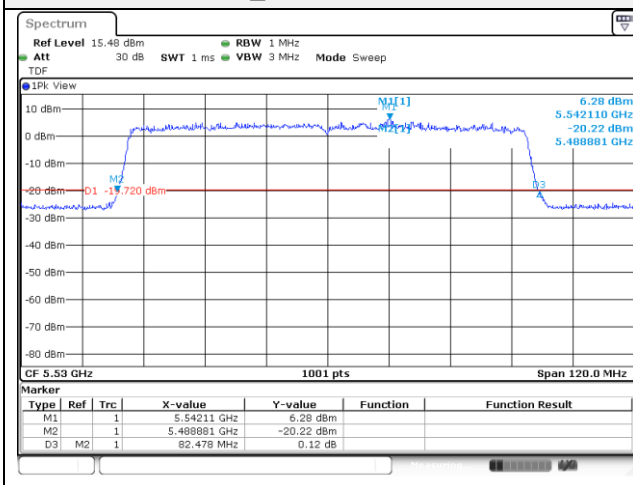

802.11ax_HE80 / 242T / RU offset 62 / High ch.

802.11ax_HE80 / 242T / RU offset 62 / High ch.

802.11ax_HE80 / 484T / RU offset 66 / Low ch.

802.11ax_HE80 / 484T / RU offset 66 / High ch.

802.11ax_HE80 / SU / Low ch.

802.11ax_HE80 / SU / Low ch.

6 dB bandwidth
SISO_UNII-3 Band