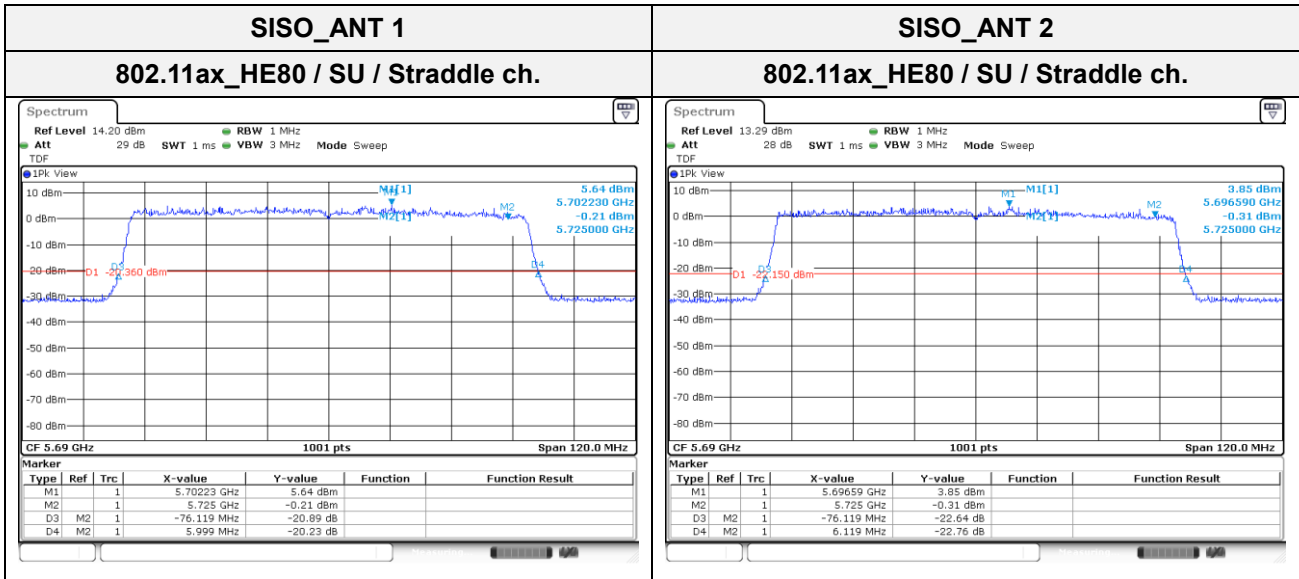

802.11ax_HE80 / 242T / RU offset 62 / High ch.

802.11ax_HE80 / 242T / RU offset 62 / High ch.

802.11ax_HE80 / 484T / RU offset 66 / Low ch.

802.11ax_HE80 / 484T / RU offset 66 / High ch.

802.11ax_HE80 / SU / Low ch.

802.11ax_HE80 / SU / Low ch.

6 dB bandwidth
SISO_UNII-3 Band