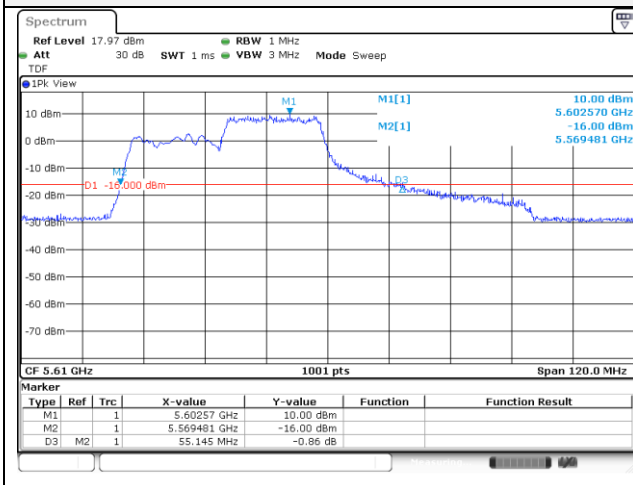

802.11ax_HE80 / 242T / RU offset 62 / High ch.

802.11ax_HE80 / 242T / RU offset 62 / High ch.

802.11ax_HE80 / 484T / RU offset 66 / Low ch.

802.11ax_HE80 / 484T / RU offset 66 / High ch.

802.11ax_HE80 / SU / Low ch.

802.11ax_HE80 / SU / Low ch.

6 dB bandwidth
SISO_UNII-3 Band