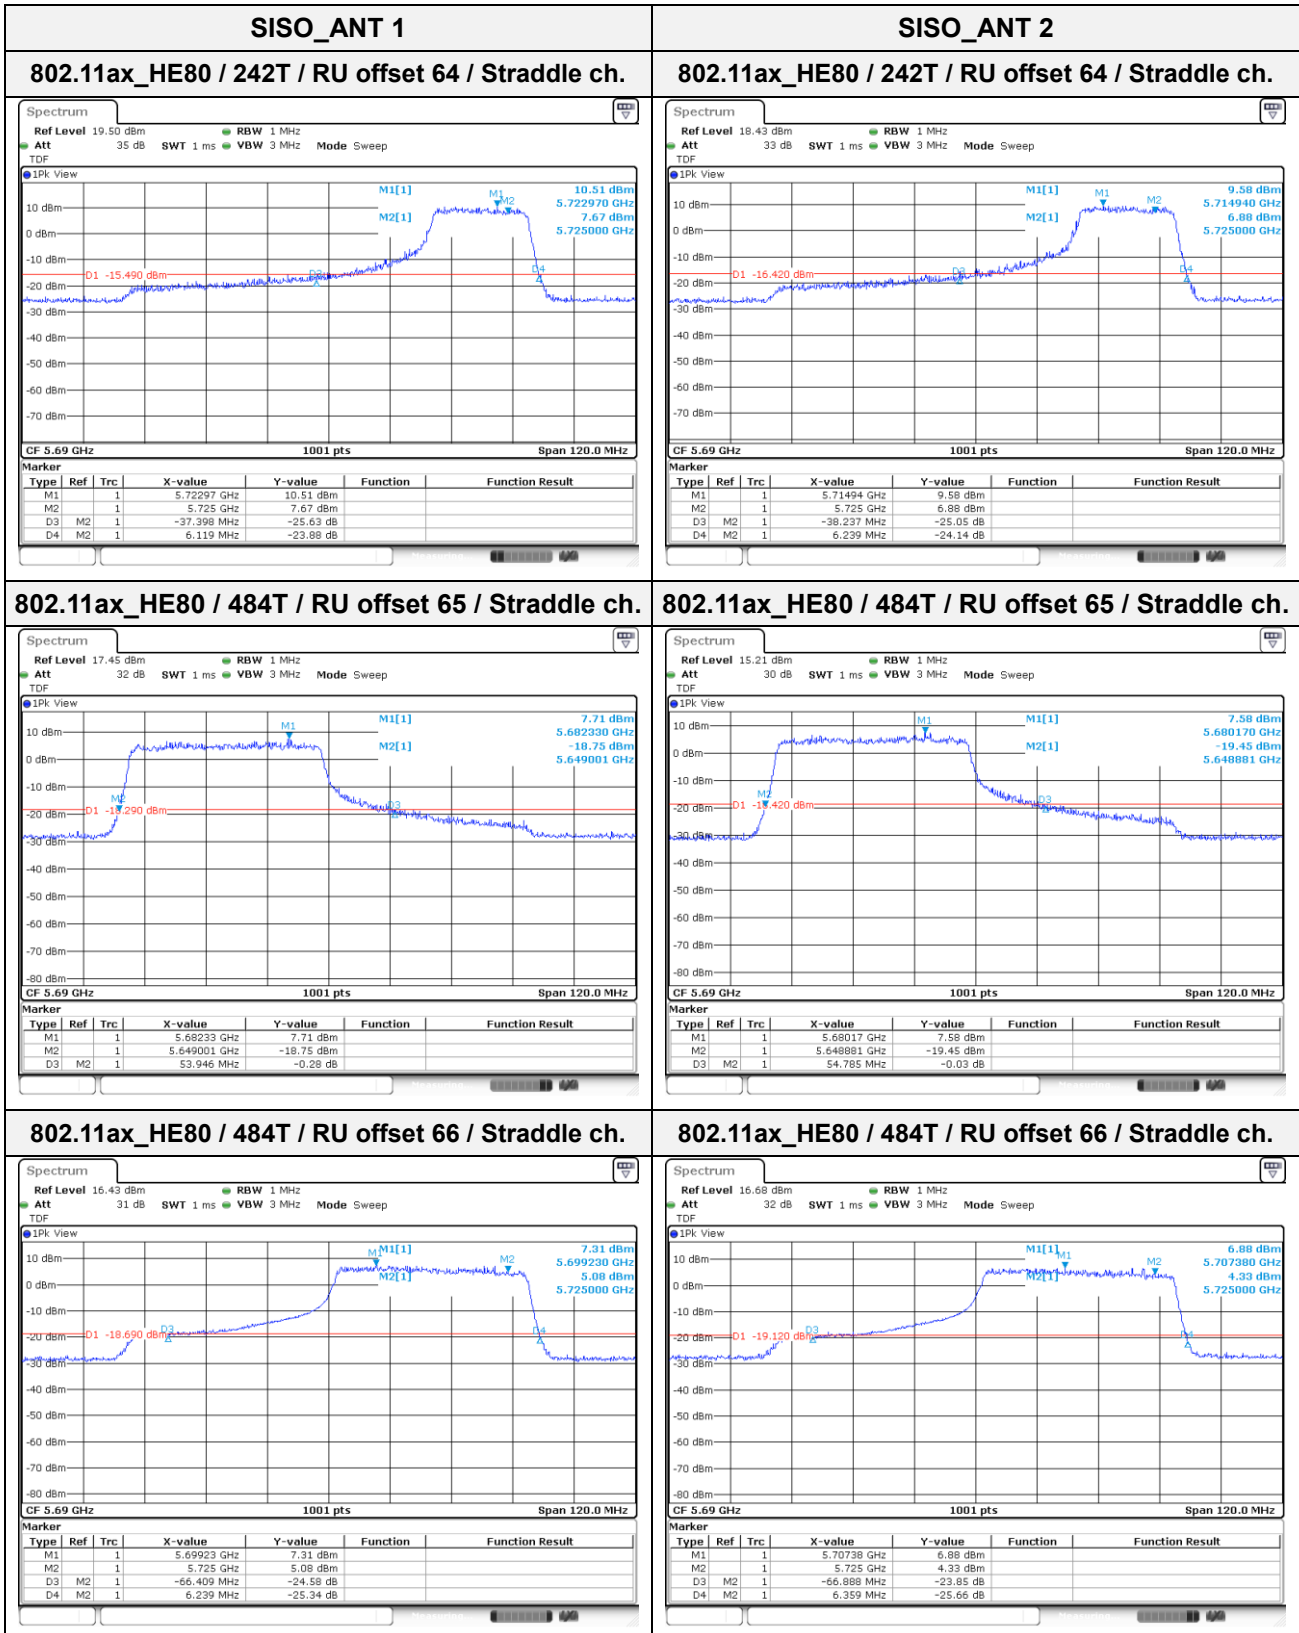

802.11ax_HE80 / 242T / RU offset 62 / High ch.

802.11ax_HE80 / 242T / RU offset 62 / High ch.

802.11ax_HE80 / 484T / RU offset 66 / Low ch.

802.11ax_HE80 / 484T / RU offset 66 / High ch.

802.11ax_HE80 / SU / Low ch.

802.11ax_HE80 / SU / Low ch.

6 dB bandwidth
SISO_UNII-3 Band