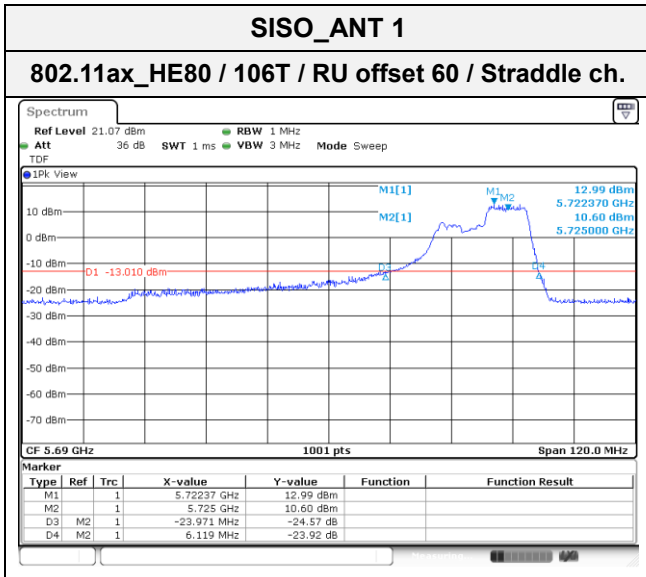

802.11ax_HE80 / 242T / RU offset 62 / High ch.

802.11ax_HE80 / 242T / RU offset 62 / High ch.

802.11ax_HE80 / 484T / RU offset 66 / Low ch.

802.11ax_HE80 / 484T / RU offset 66 / High ch.

802.11ax_HE80 / SU / Low ch.

802.11ax_HE80 / SU / Low ch.

6 dB bandwidth
SISO_UNII-3 Band