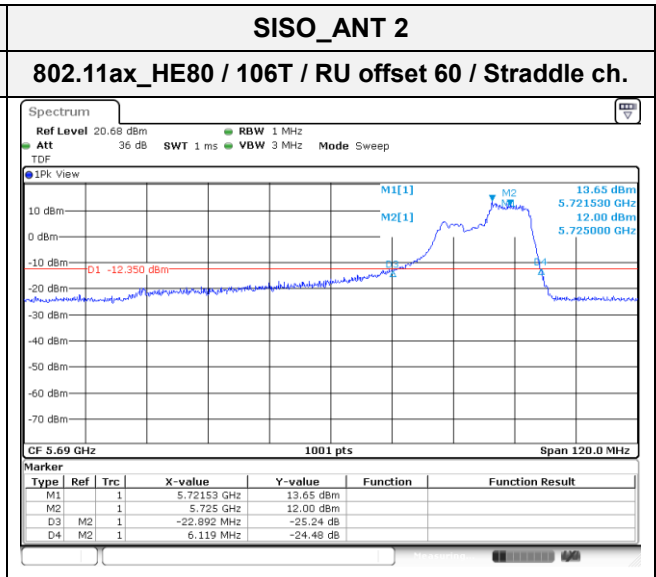

802.11ax_HE80 / 242T / RU offset 62 / High ch.

802.11ax_HE80 / 242T / RU offset 62 / High ch.

802.11ax_HE80 / 484T / RU offset 66 / Low ch.

802.11ax_HE80 / 484T / RU offset 66 / High ch.

802.11ax_HE80 / SU / Low ch.

802.11ax_HE80 / SU / Low ch.

6 dB bandwidth
SISO_UNII-3 Band