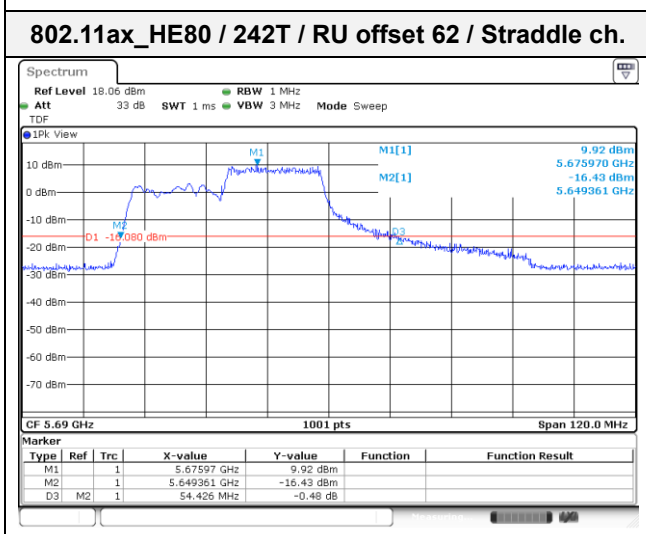

802.11ax_HE80 / 242T / RU offset 62 / High ch.

802.11ax_HE80 / 242T / RU offset 62 / High ch.

802.11ax_HE80 / 484T / RU offset 66 / Low ch.

802.11ax_HE80 / 484T / RU offset 66 / High ch.

802.11ax_HE80 / SU / Low ch.

802.11ax_HE80 / SU / Low ch.

6 dB bandwidth
SISO_UNII-3 Band