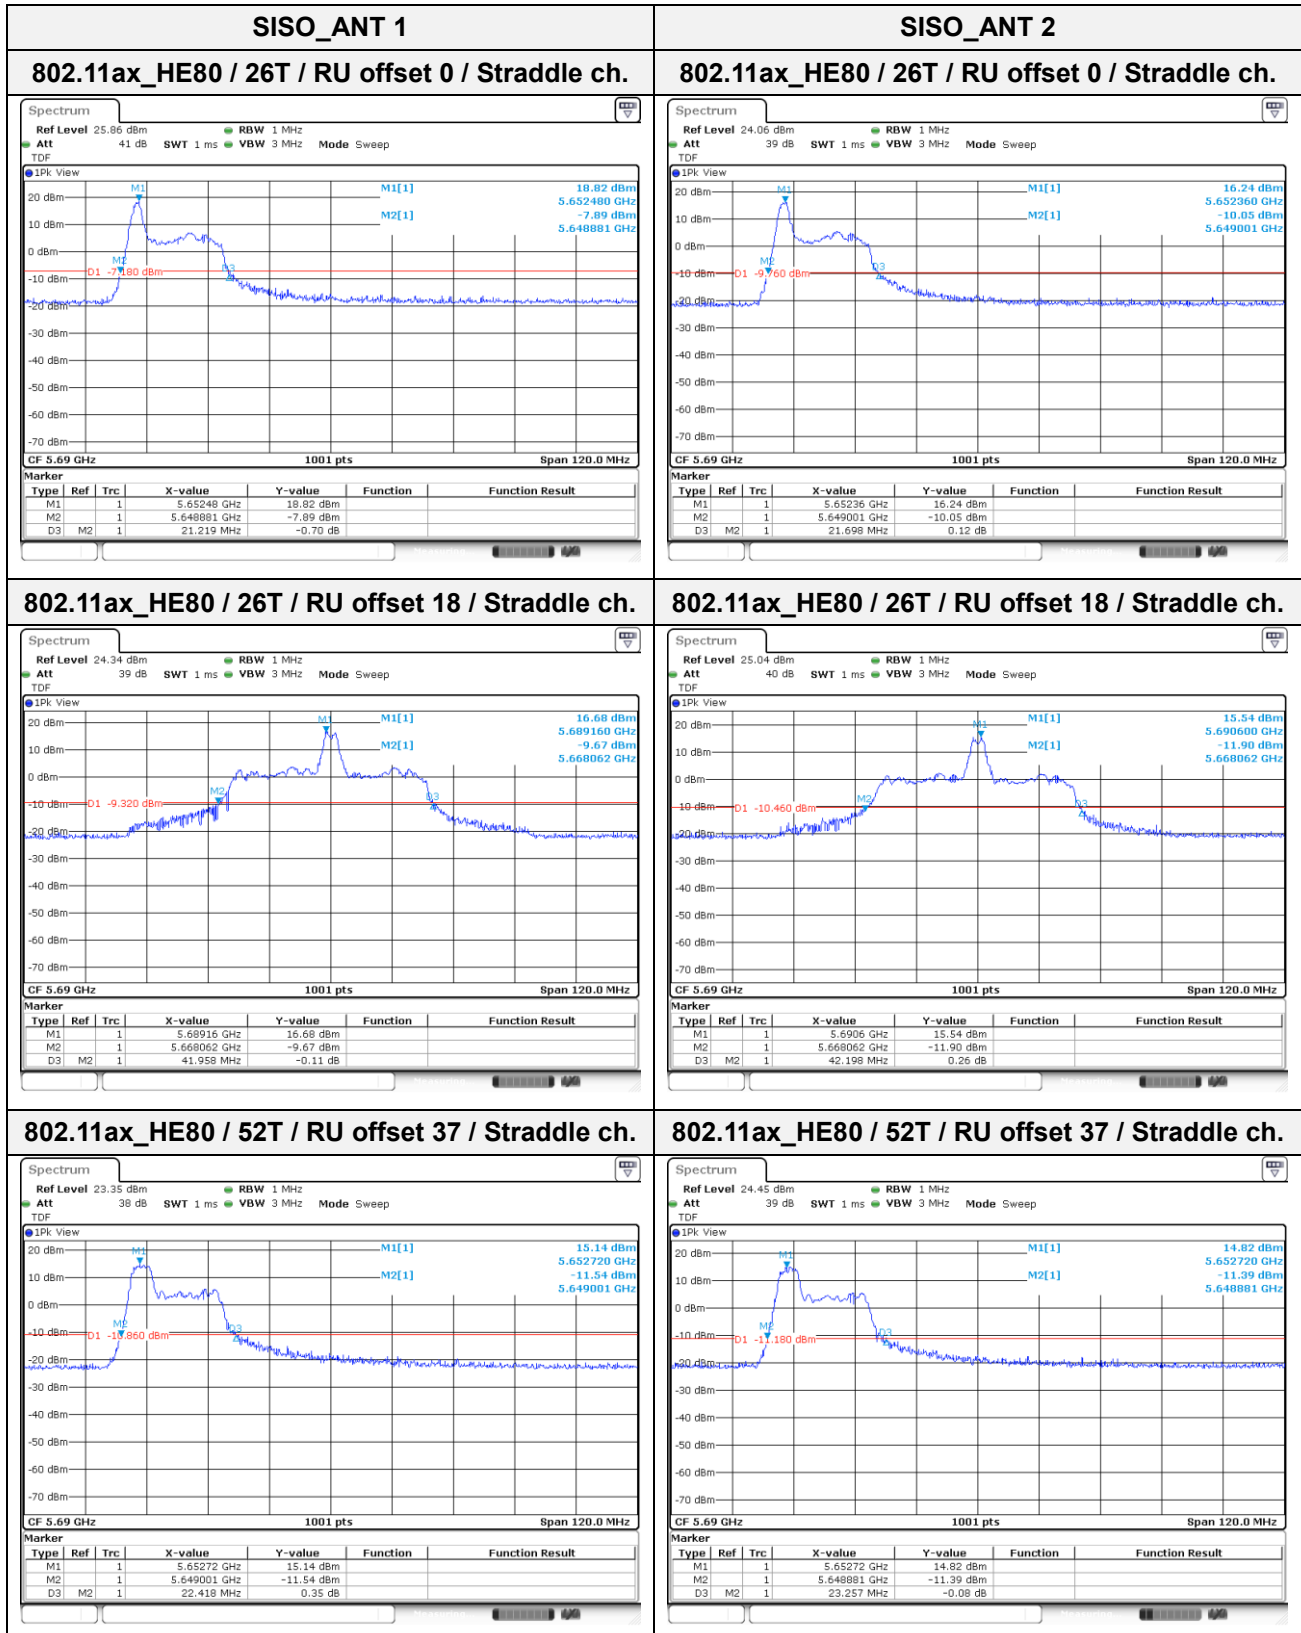

802.11ax_HE80 / 242T / RU offset 62 / High ch.

802.11ax_HE80 / 242T / RU offset 62 / High ch.

802.11ax_HE80 / 484T / RU offset 66 / Low ch.

802.11ax_HE80 / 484T / RU offset 66 / High ch.

802.11ax_HE80 / SU / Low ch.

802.11ax_HE80 / SU / Low ch.

6 dB bandwidth
SISO_UNII-3 Band