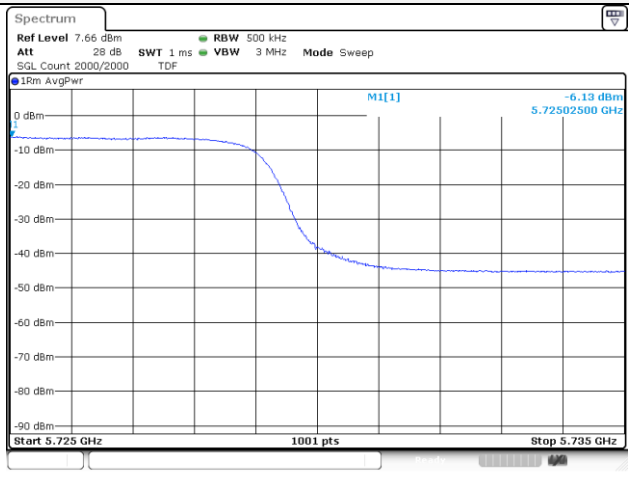

802.11ax_HE40 / 242T / RU offset 62 / 5710 Mhz / UNII-3