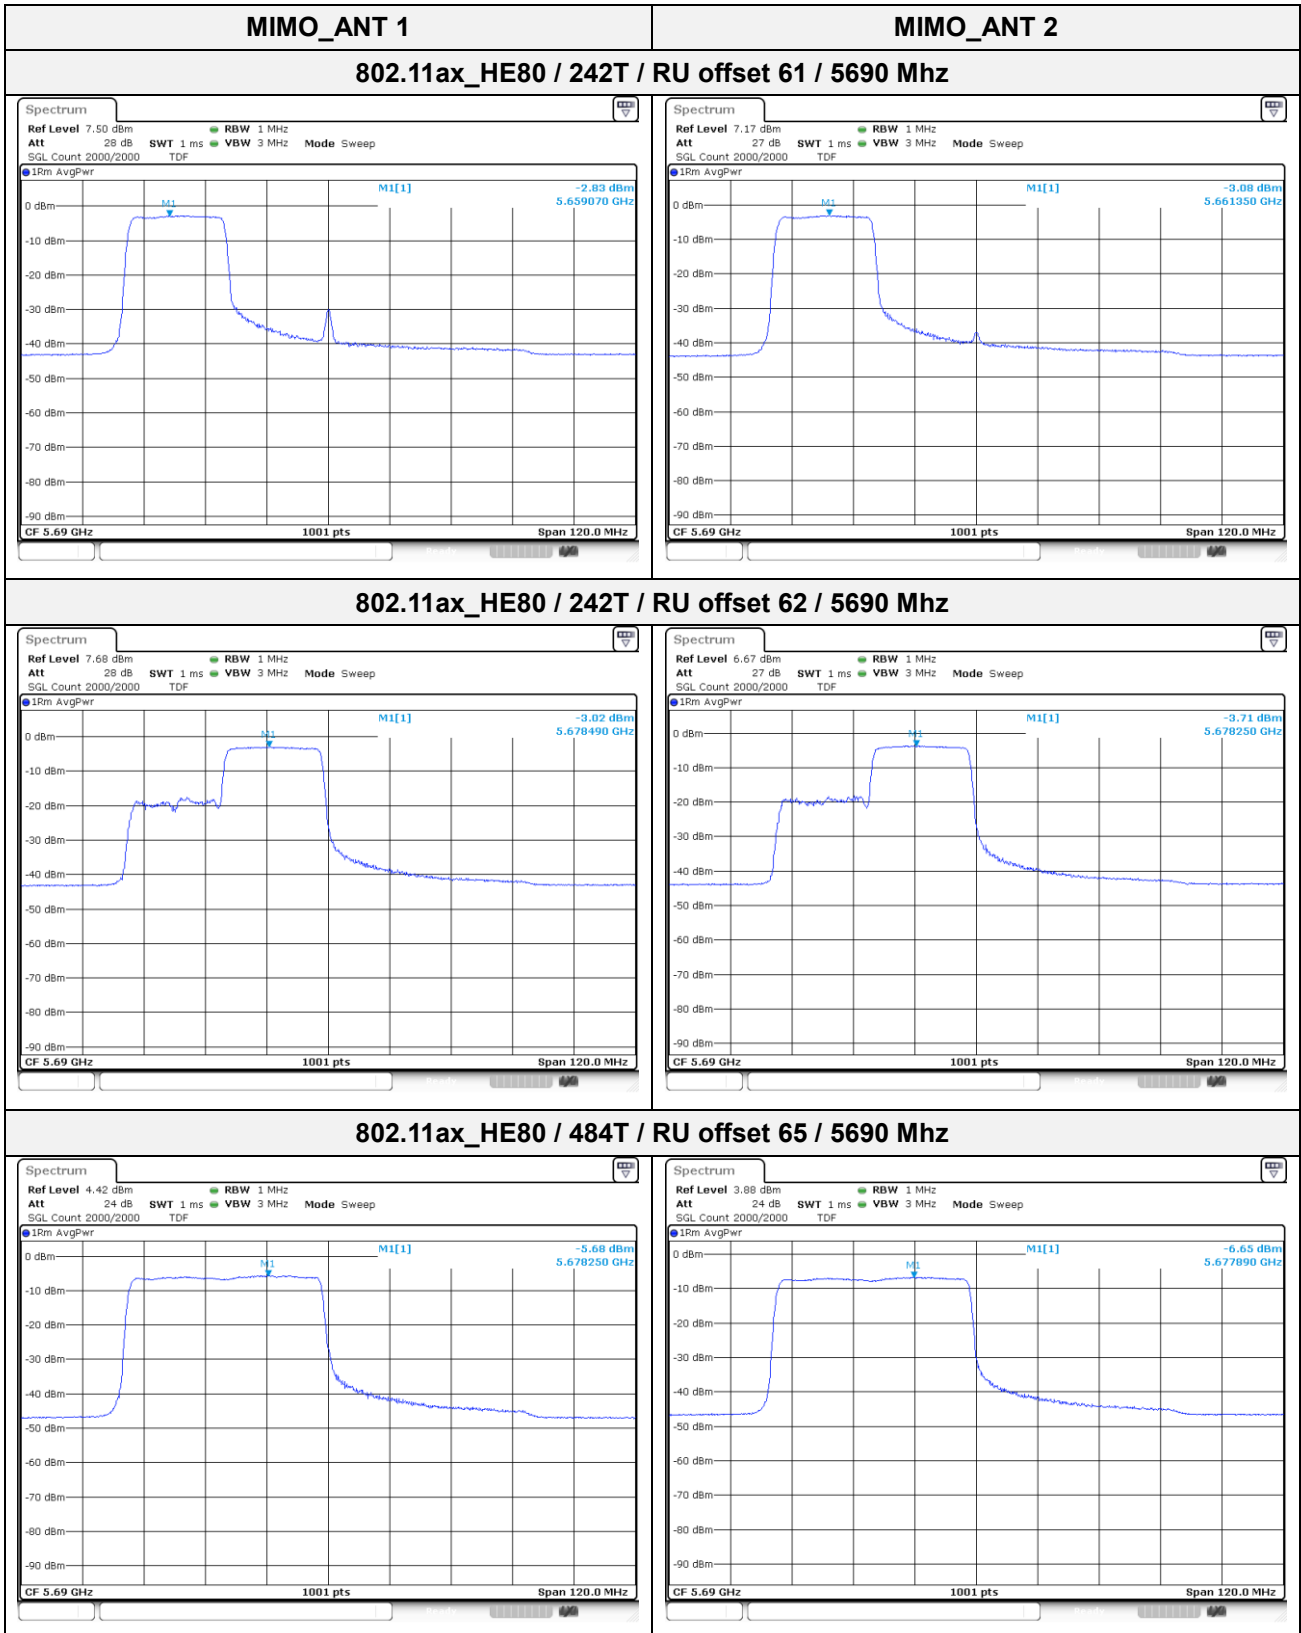

### 802.11ax\_HE40 / SU / 5710 Mhz / UNII-3

2Tx MIMO\_HE80\_UNII-2C Band\_Straddle

2Tx MIMO\_HE80\_UNII-3 Band\_Straddle

## 2Tx MIMO\_HE80\_UNII-2C + UNII 3 Band\_Straddle