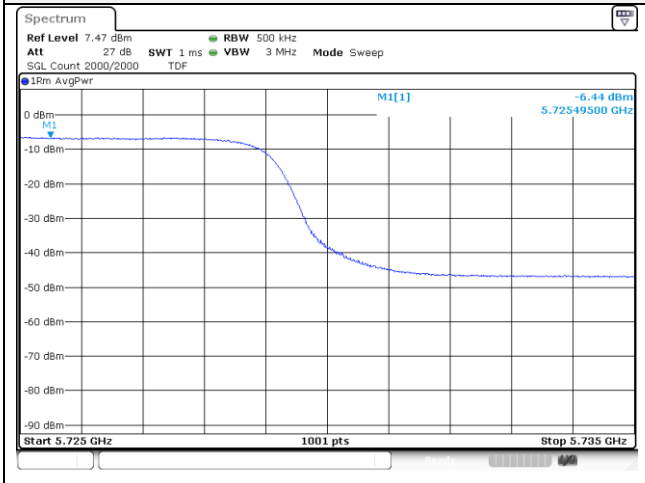

802.11ax_HE40 / 242T / RU offset 62 / 5710 Mhz / UNII-3