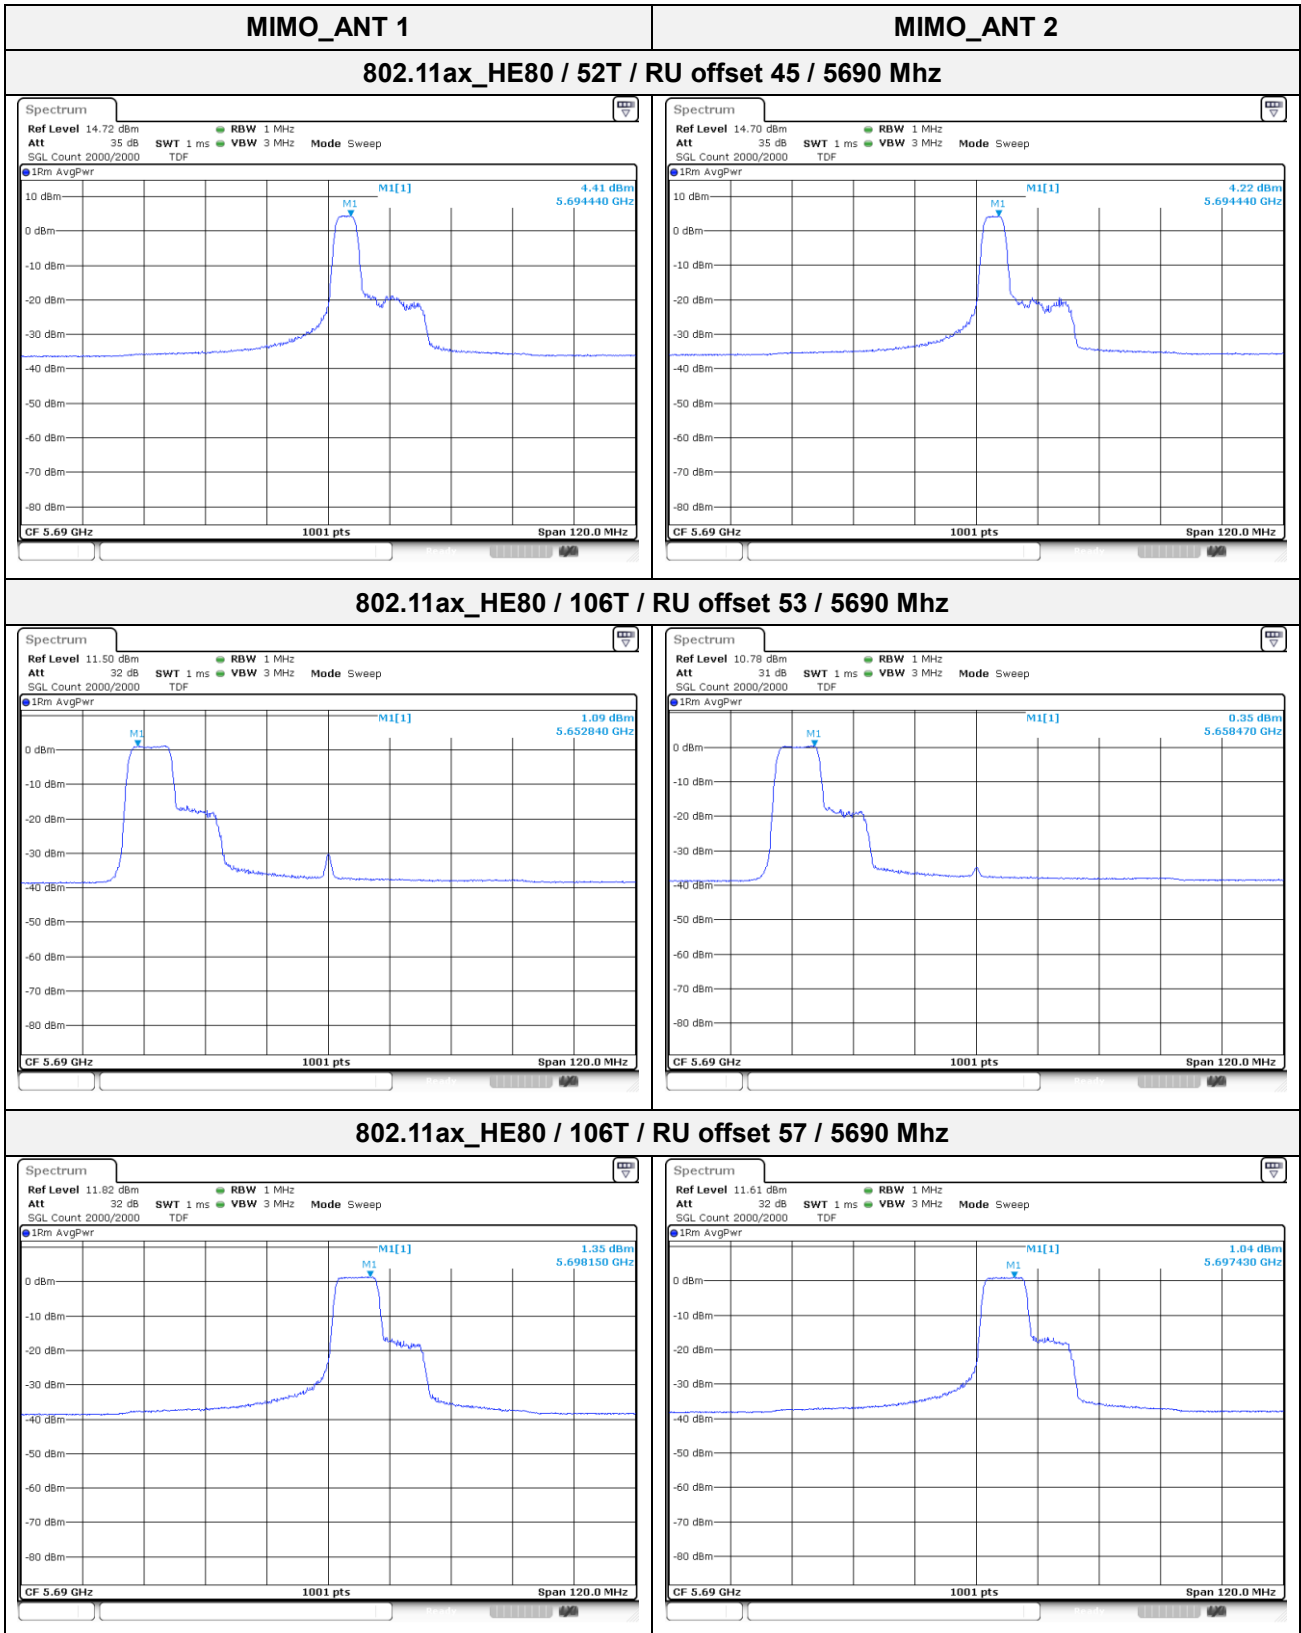

### 802.11ax\_HE40 / 242T / RU offset 62 / 5710 Mhz / UNII-3

### 802.11ax\_HE40 / SU / 5710 Mhz / UNII-3

2Tx MIMO\_HE80\_UNII-2C Band\_Straddle

2Tx MIMO\_HE80\_UNII-3 Band\_Straddle