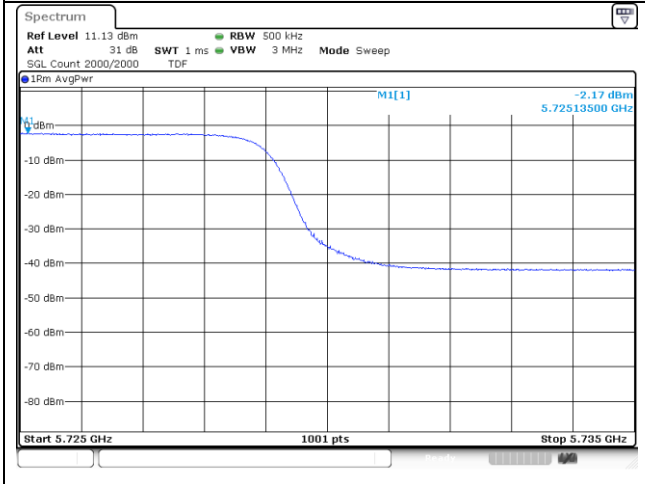

MIMO_ANT 1

MIMO_ANT 2

802.11ax_HE40 / 106T / RU offset 56 / 5710 Mhz / UNII-3