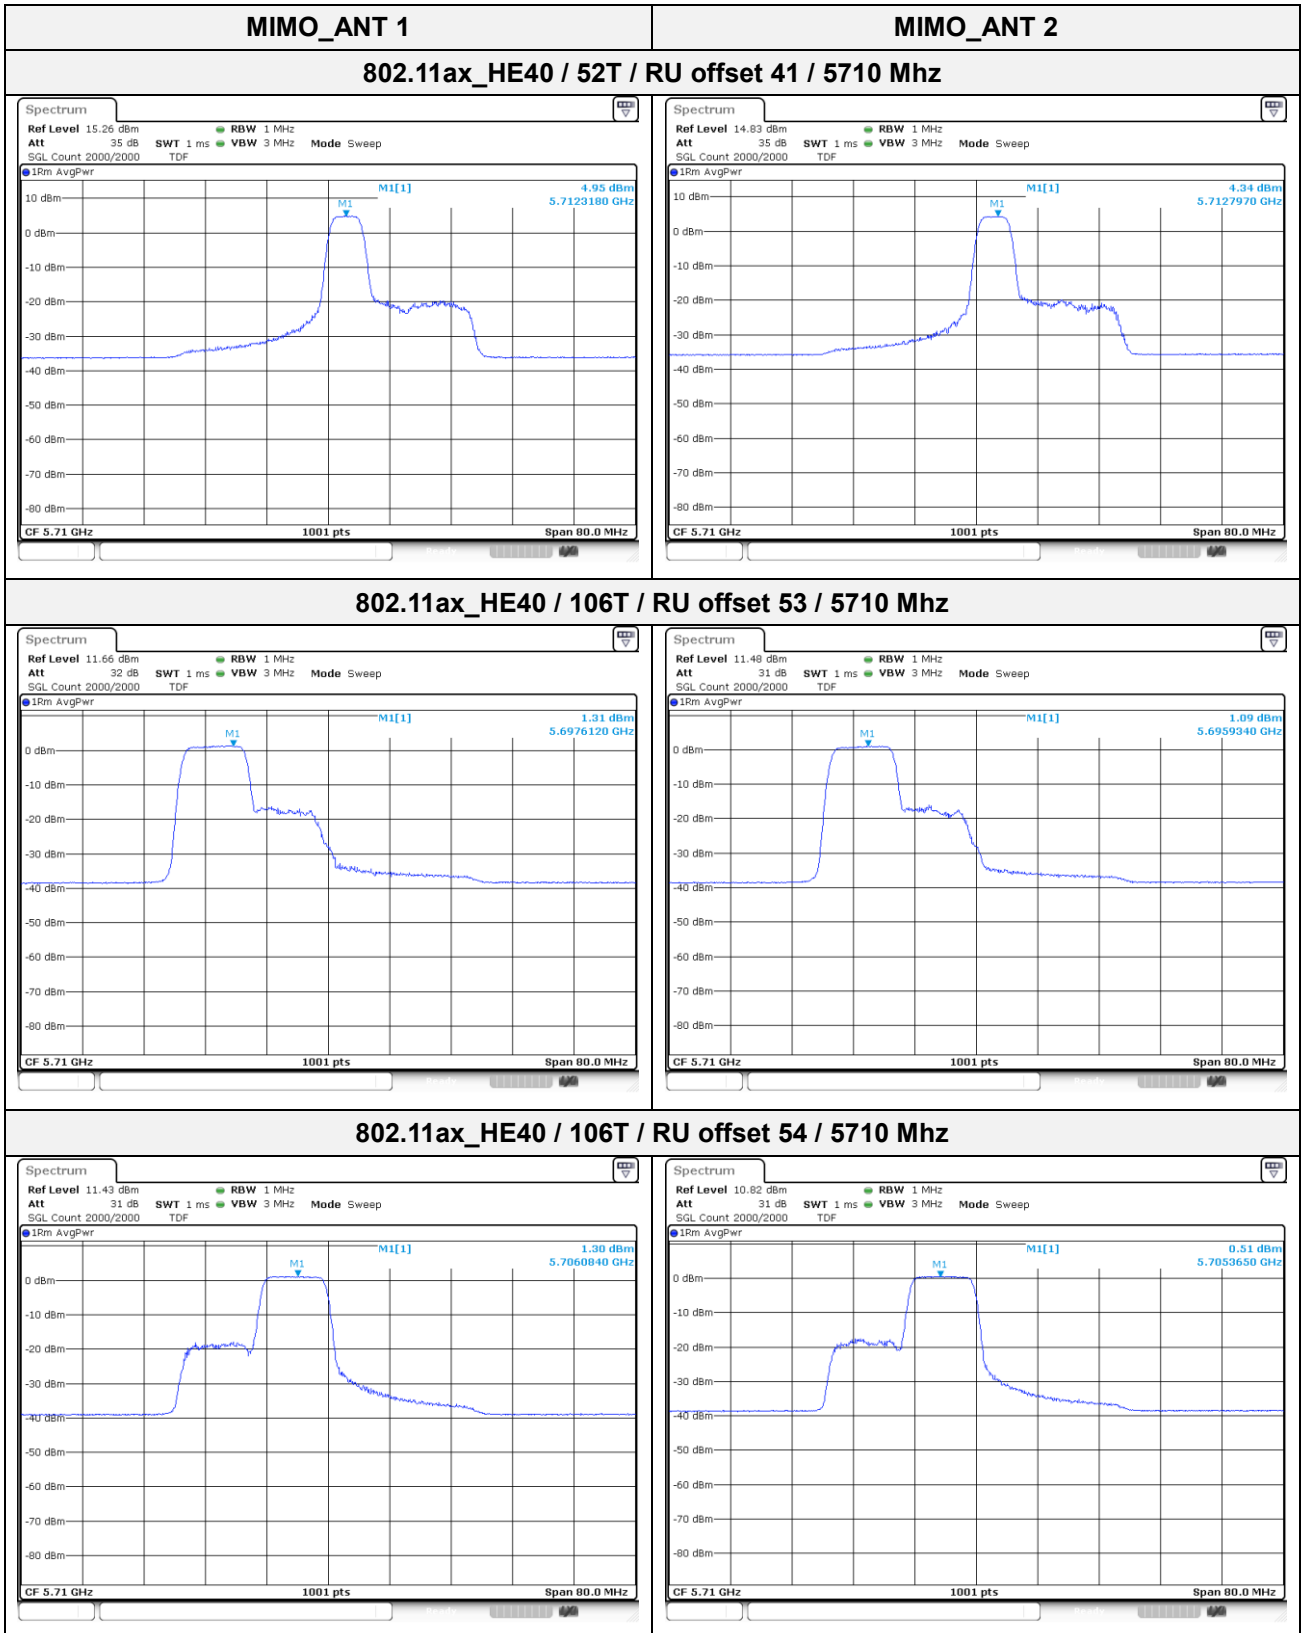

2Tx MIMO\_HE40\_UNII-2C Band\_Straddle

### MIMO\_ANT 1