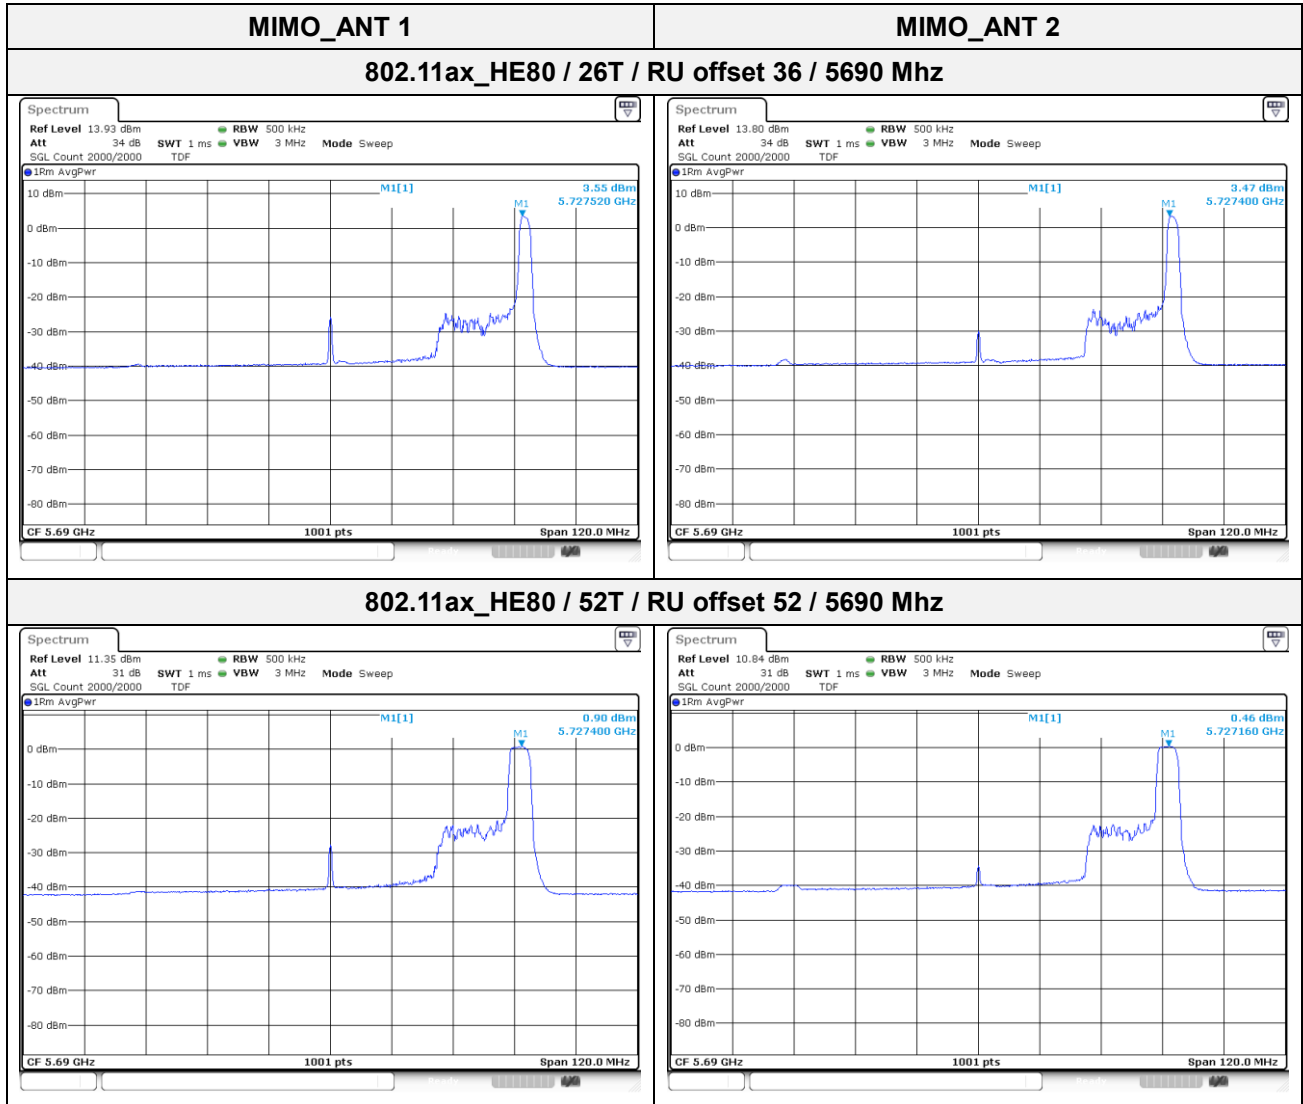

### 802.11ax\_HE40 / 242T / RU offset 62 / 5710 Mhz / UNII-3

### 802.11ax\_HE40 / SU / 5710 Mhz / UNII-3

2Tx MIMO\_HE80\_UNII-2C Band\_Straddle

2Tx MIMO\_HE80\_UNII-3 Band\_Straddle

## 2Tx MIMO\_HE80\_UNII-2C + UNII 3 Band\_Straddle