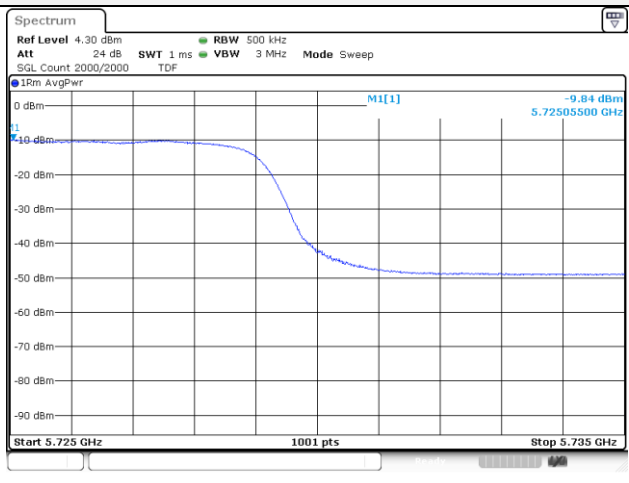

802.11ax_HE40 / SU / 5710 Mhz / UNII-3