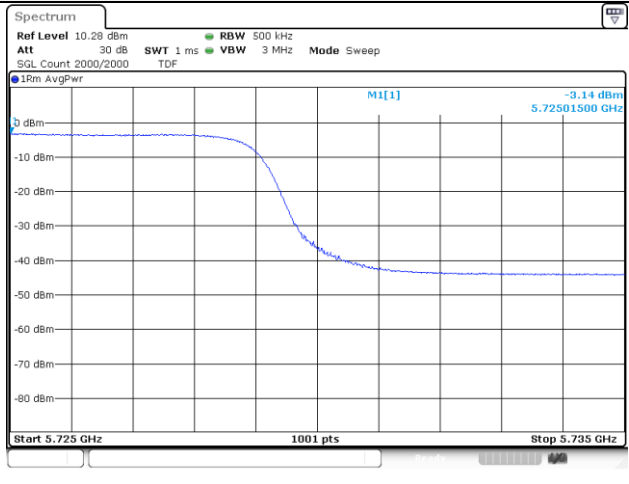

MIMO_ANT 1

MIMO_ANT 2

802.11ax_HE40 / 106T / RU offset 56 / 5710 Mhz / UNII-3