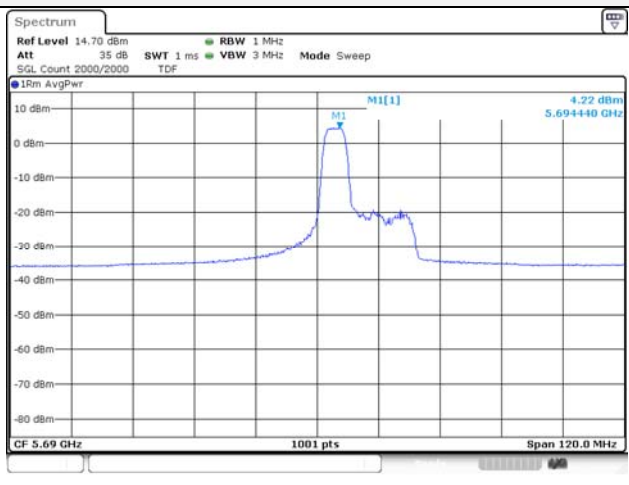

802.11ax_HE80 / 52T / RU offset 45 / 5690 Mhz