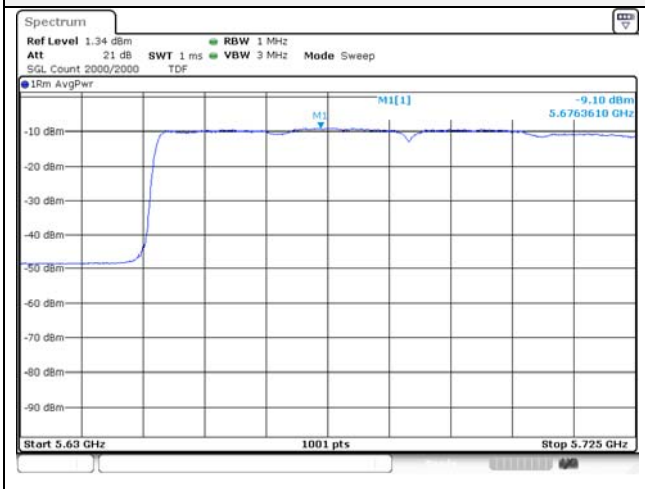

2Tx MIMO_HE80_UNII-3 Band_Straddle

2Tx MIMO_HE80_UNII-2C + UNII 3 Band_Straddle

MIMO_ANT 1

MIMO_ANT 2

802.11ax_HE80 / SU / 5690 Mhz / UNII-2C

802.11ax_HE80 / 106T / RU offset 60 / 5690 Mhz / UNII-3

802.11ax_HE80 / 242T / RU offset 64 / 5690 Mhz / UNII-3