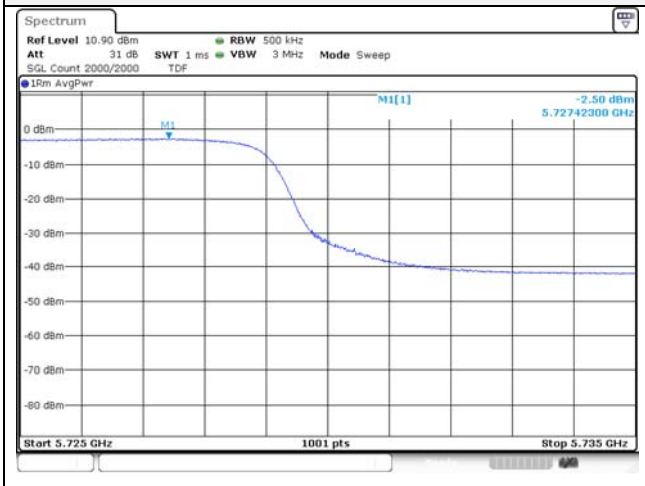

2Tx MIMO_HE80_UNII-3 Band_Straddle

2Tx MIMO_HE80_UNII-2C + UNII 3 Band_Straddle

MIMO_ANT 1

MIMO_ANT 2

802.11ax_HE80 / SU / 5690 Mhz / UNII-2C

802.11ax_HE80 / 106T / RU offset 60 / 5690 Mhz / UNII-3

802.11ax_HE80 / 242T / RU offset 64 / 5690 Mhz / UNII-3