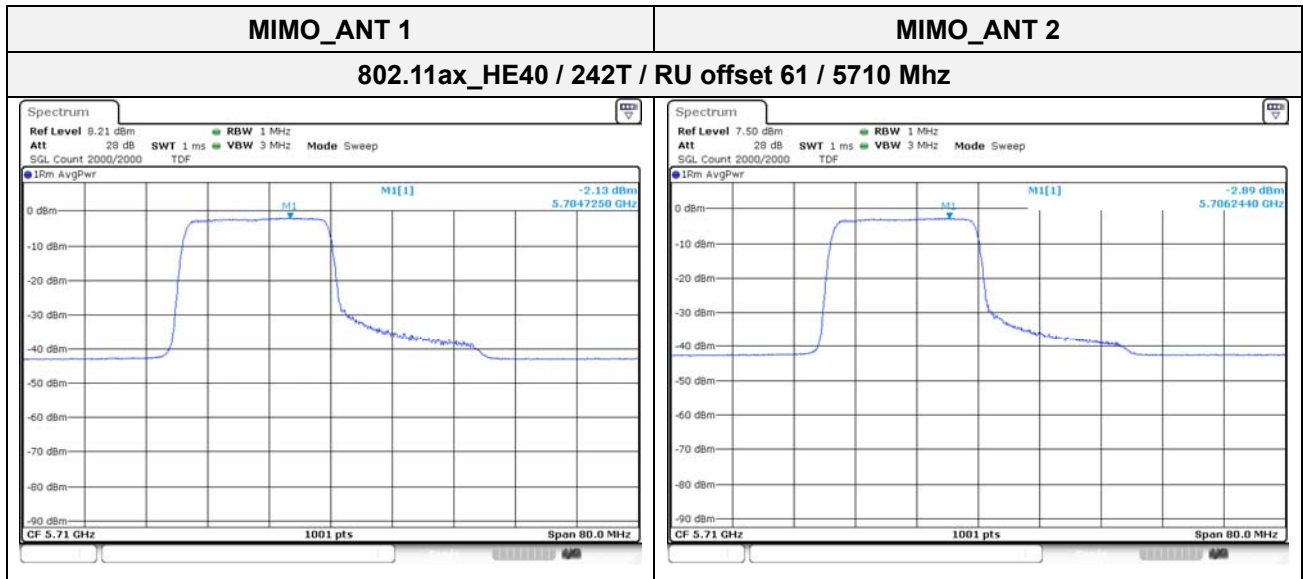

MIMO_ANT 1

MIMO_ANT 2

802.11ax_HE20 / 26T / RU offset 8 / 5720 Mhz

802.11ax_HE20 / 52T / RU offset 40 / 5720 Mhz

2Tx MIMO_HE20_UNII-2C + UNII 3 Band_Straddle

MIMO_ANT 1

MIMO_ANT 2

802.11ax_HE20 / SU / 5720 Mhz / UNII-3

2Tx MIMO_HE40_UNII-2C Band_Straddle

2Tx MIMO_HE40_UNII-3 Band_Straddle

2Tx MIMO_HE40_UNII-2C + UNII 3 Band_Straddle

MIMO_ANT 1

MIMO_ANT 2

802.11ax_HE40 / 106T / RU offset 56 / 5710 Mhz / UNII-3

802.11ax_HE40 / 242T / RU offset 62 / 5710 Mhz / UNII-3