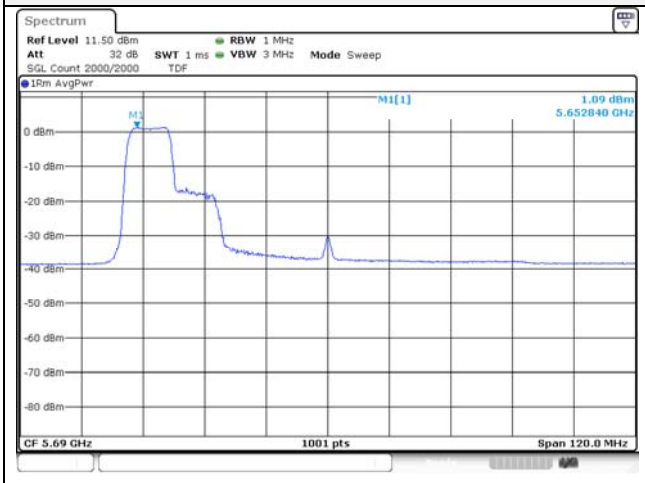

802.11ax_HE40 / SU / 5710 Mhz / UNII-3

2Tx MIMO_HE80_UNII-2C Band_Straddle

802.11ax_HE80 / 52T / RU offset 45 / 5690 Mhz

802.11ax_HE80 / 106T / RU offset 53 / 5690 Mhz

802.11ax_HE80 / 106T / RU offset 57 / 5690 Mhz

2Tx MIMO_HE80_UNII-3 Band_Straddle

2Tx MIMO_HE80_UNII-2C + UNII 3 Band_Straddle

MIMO_ANT 1

MIMO_ANT 2

802.11ax_HE80 / SU / 5690 Mhz / UNII-2C

802.11ax_HE80 / 106T / RU offset 60 / 5690 Mhz / UNII-3

802.11ax_HE80 / 242T / RU offset 64 / 5690 Mhz / UNII-3