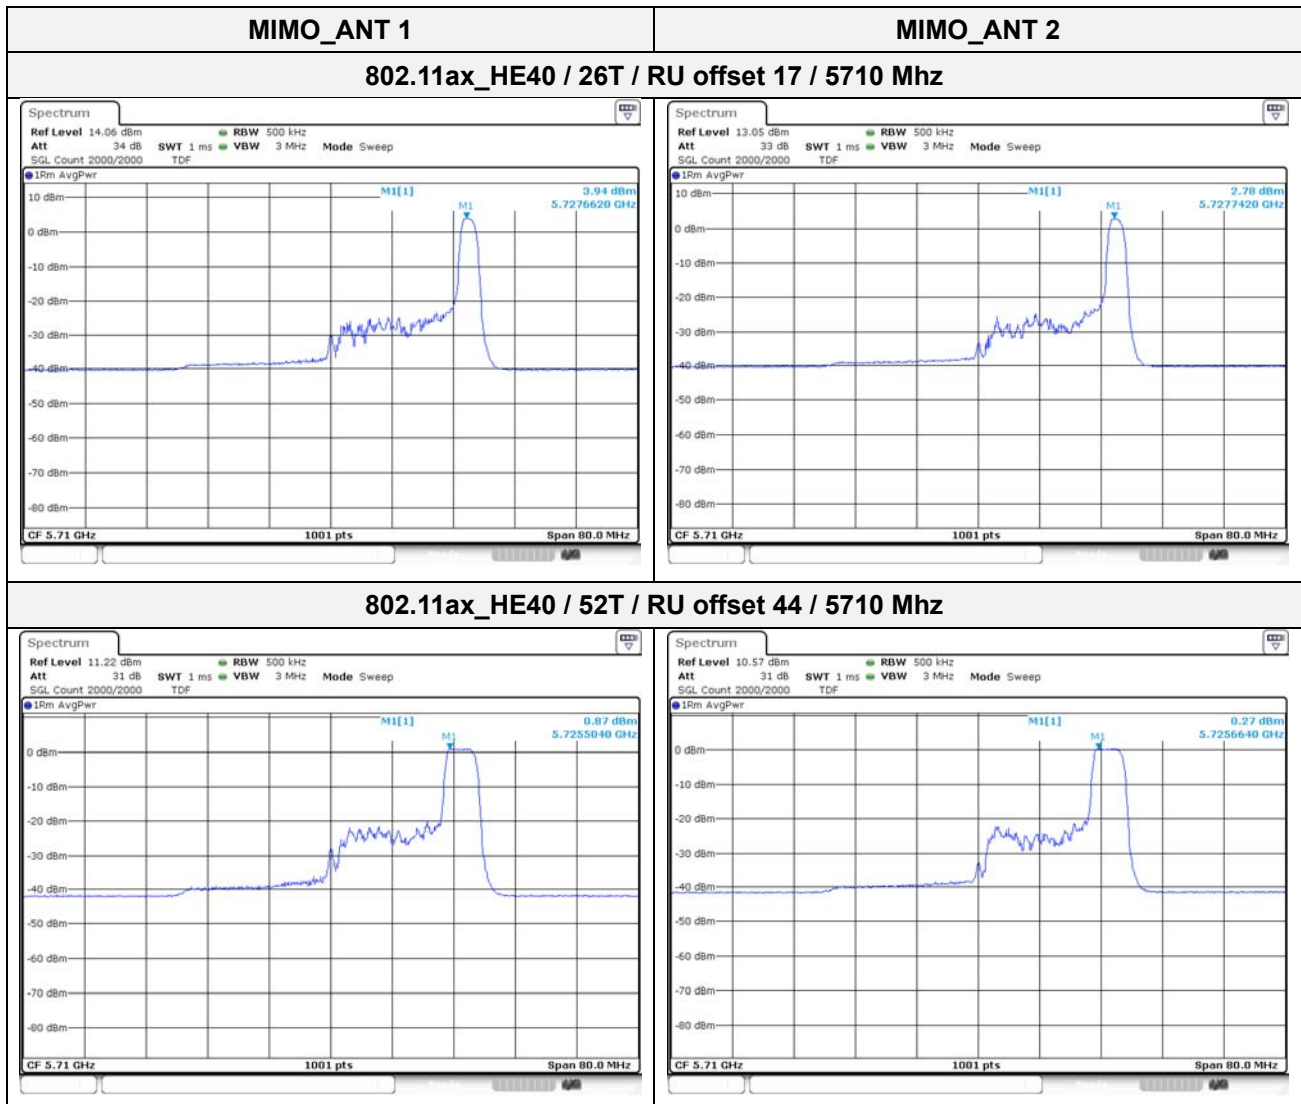

MIMO_ANT 1

MIMO_ANT 2

802.11ax_HE20 / 26T / RU offset 8 / 5720 Mhz

802.11ax_HE20 / 52T / RU offset 40 / 5720 Mhz

2Tx MIMO_HE20_UNII-2C + UNII 3 Band_Straddle

MIMO_ANT 1

MIMO_ANT 2

802.11ax_HE20 / SU / 5720 Mhz / UNII-3

2Tx MIMO_HE40_UNII-2C Band_Straddle

2Tx MIMO_HE40_UNII-3 Band_Straddle

2Tx MIMO_HE40_UNII-2C + UNII 3 Band_Straddle

MIMO_ANT 1

MIMO_ANT 2

802.11ax_HE40 / 106T / RU offset 56 / 5710 Mhz / UNII-3

802.11ax_HE40 / 242T / RU offset 62 / 5710 Mhz / UNII-3