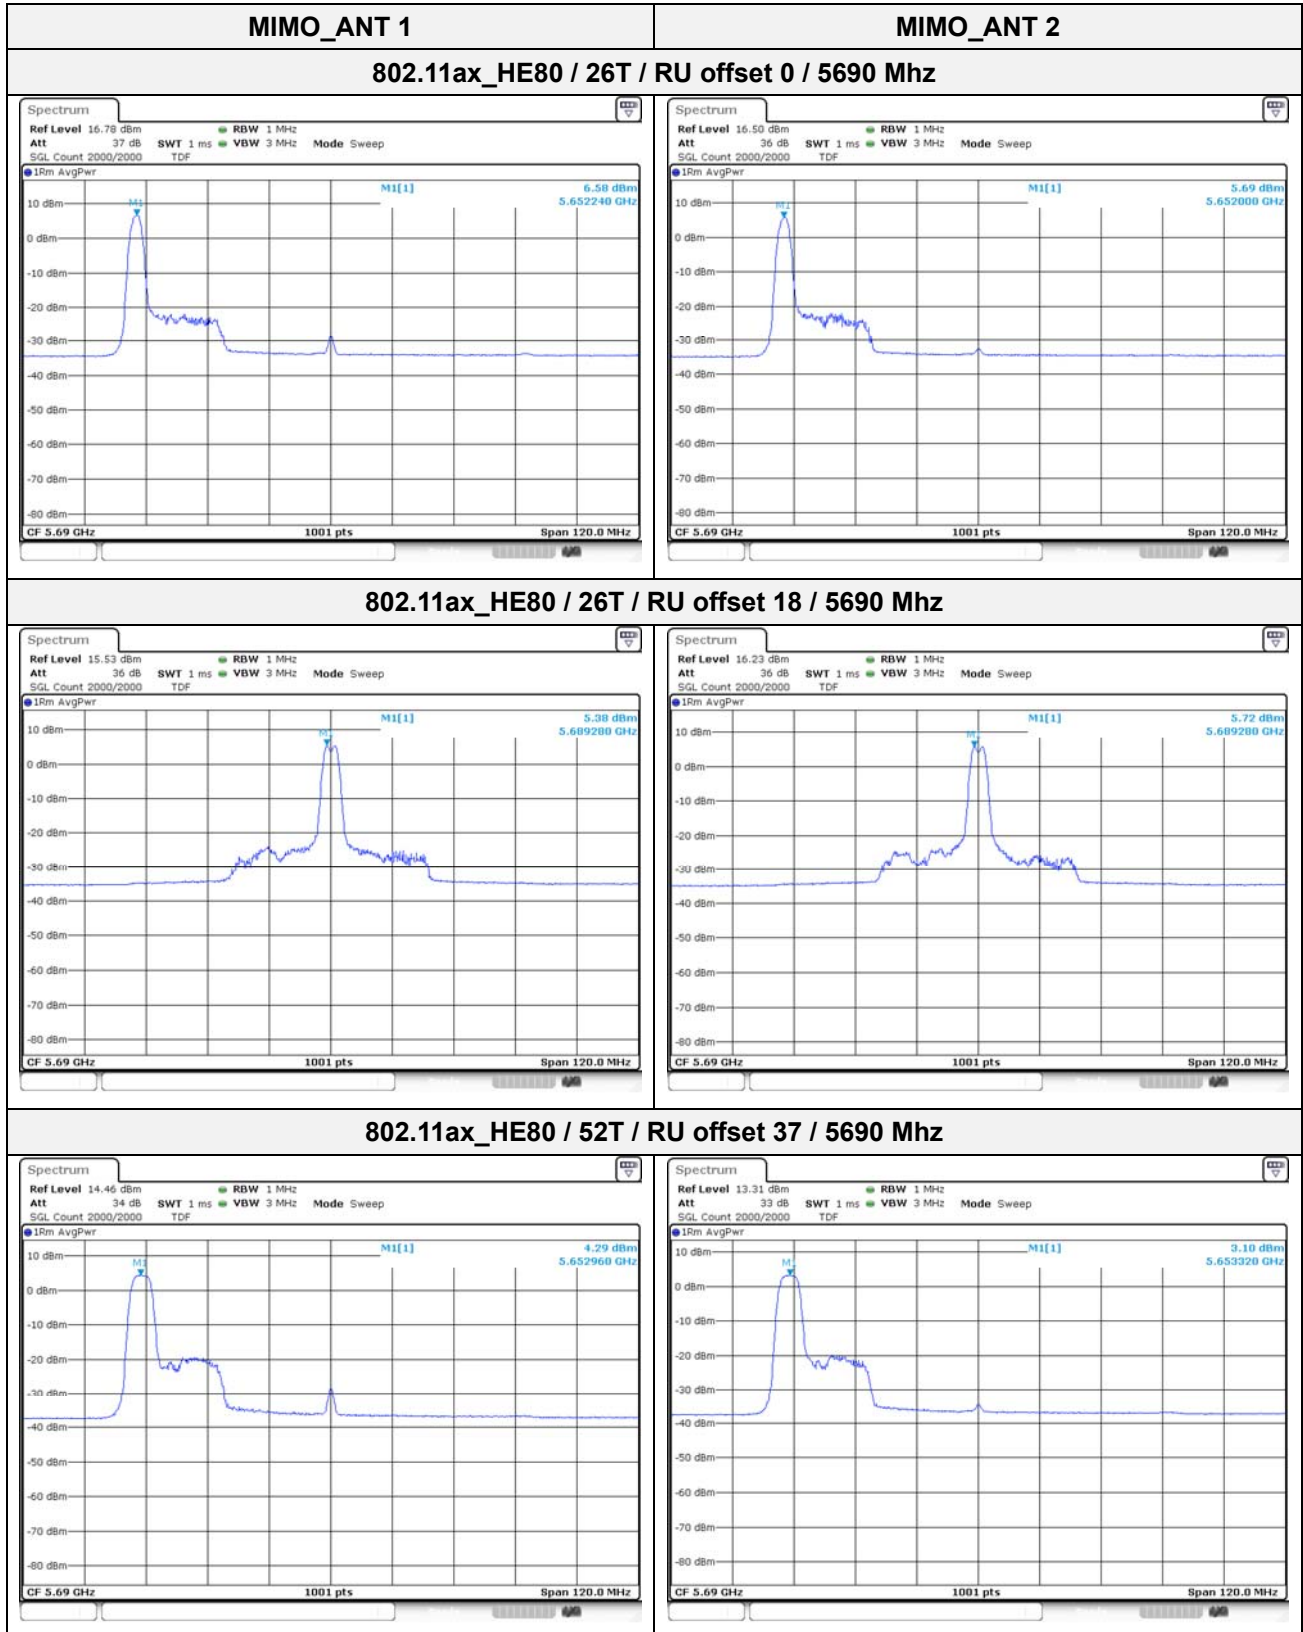

MIMO_ANT 1

MIMO_ANT 2

802.11ax_HE20 / 26T / RU offset 8 / 5720 Mhz

802.11ax_HE20 / 52T / RU offset 40 / 5720 Mhz

2Tx MIMO_HE20_UNII-2C + UNII 3 Band_Straddle

MIMO_ANT 1

MIMO_ANT 2

802.11ax_HE20 / SU / 5720 Mhz / UNII-3

2Tx MIMO_HE40_UNII-2C Band_Straddle

2Tx MIMO_HE40_UNII-3 Band_Straddle

2Tx MIMO_HE40_UNII-2C + UNII 3 Band_Straddle

MIMO_ANT 1

MIMO_ANT 2

802.11ax_HE40 / 106T / RU offset 56 / 5710 Mhz / UNII-3

802.11ax_HE40 / 242T / RU offset 62 / 5710 Mhz / UNII-3

802.11ax_HE40 / SU / 5710 Mhz / UNII-3

2Tx MIMO_HE80_UNII-2C Band_Straddle

802.11ax_HE80 / 52T / RU offset 45 / 5690 Mhz

802.11ax_HE80 / 106T / RU offset 53 / 5690 Mhz

802.11ax_HE80 / 106T / RU offset 57 / 5690 Mhz