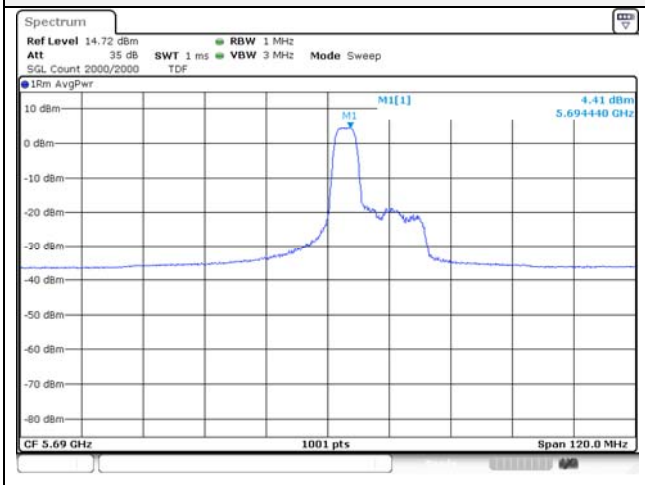

802.11ax_HE80 / 52T / RU offset 45 / 5690 Mhz