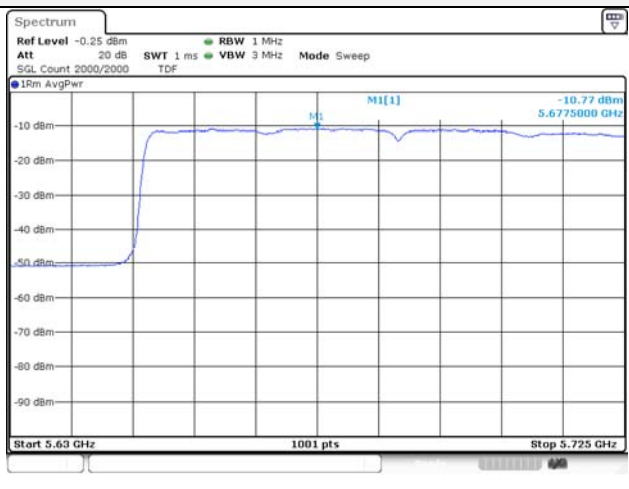

2Tx MIMO_HE80_UNII-3 Band_Straddle

2Tx MIMO_HE80_UNII-2C + UNII 3 Band_Straddle

MIMO_ANT 1

MIMO_ANT 2

802.11ax_HE80 / SU / 5690 Mhz / UNII-2C

802.11ax_HE80 / 106T / RU offset 60 / 5690 Mhz / UNII-3

802.11ax_HE80 / 242T / RU offset 64 / 5690 Mhz / UNII-3