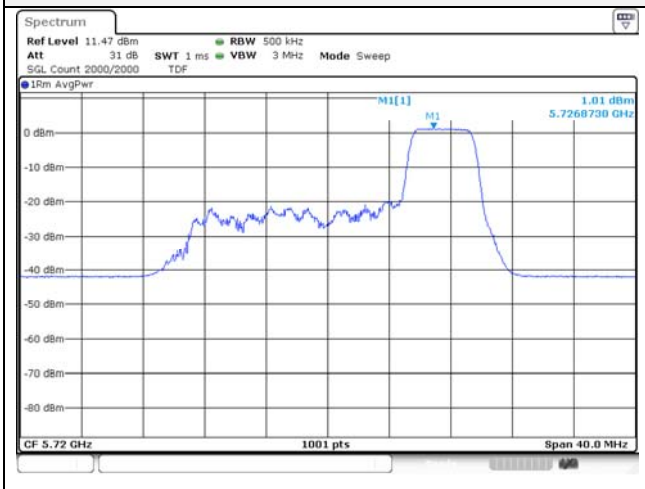

MIMO_ANT 1

MIMO_ANT 2

802.11ax_HE20 / 26T / RU offset 8 / 5720 Mhz

802.11ax_HE20 / 52T / RU offset 40 / 5720 Mhz

2Tx MIMO_HE20_UNII-2C + UNII 3 Band_Straddle

MIMO_ANT 1

MIMO_ANT 2

802.11ax_HE20 / SU / 5720 Mhz / UNII-3

2Tx MIMO_HE40_UNII-2C Band_Straddle

2Tx MIMO_HE40_UNII-3 Band_Straddle

2Tx MIMO_HE40_UNII-2C + UNII 3 Band_Straddle

MIMO_ANT 1

MIMO_ANT 2

802.11ax_HE40 / 106T / RU offset 56 / 5710 Mhz / UNII-3

802.11ax_HE40 / 242T / RU offset 62 / 5710 Mhz / UNII-3