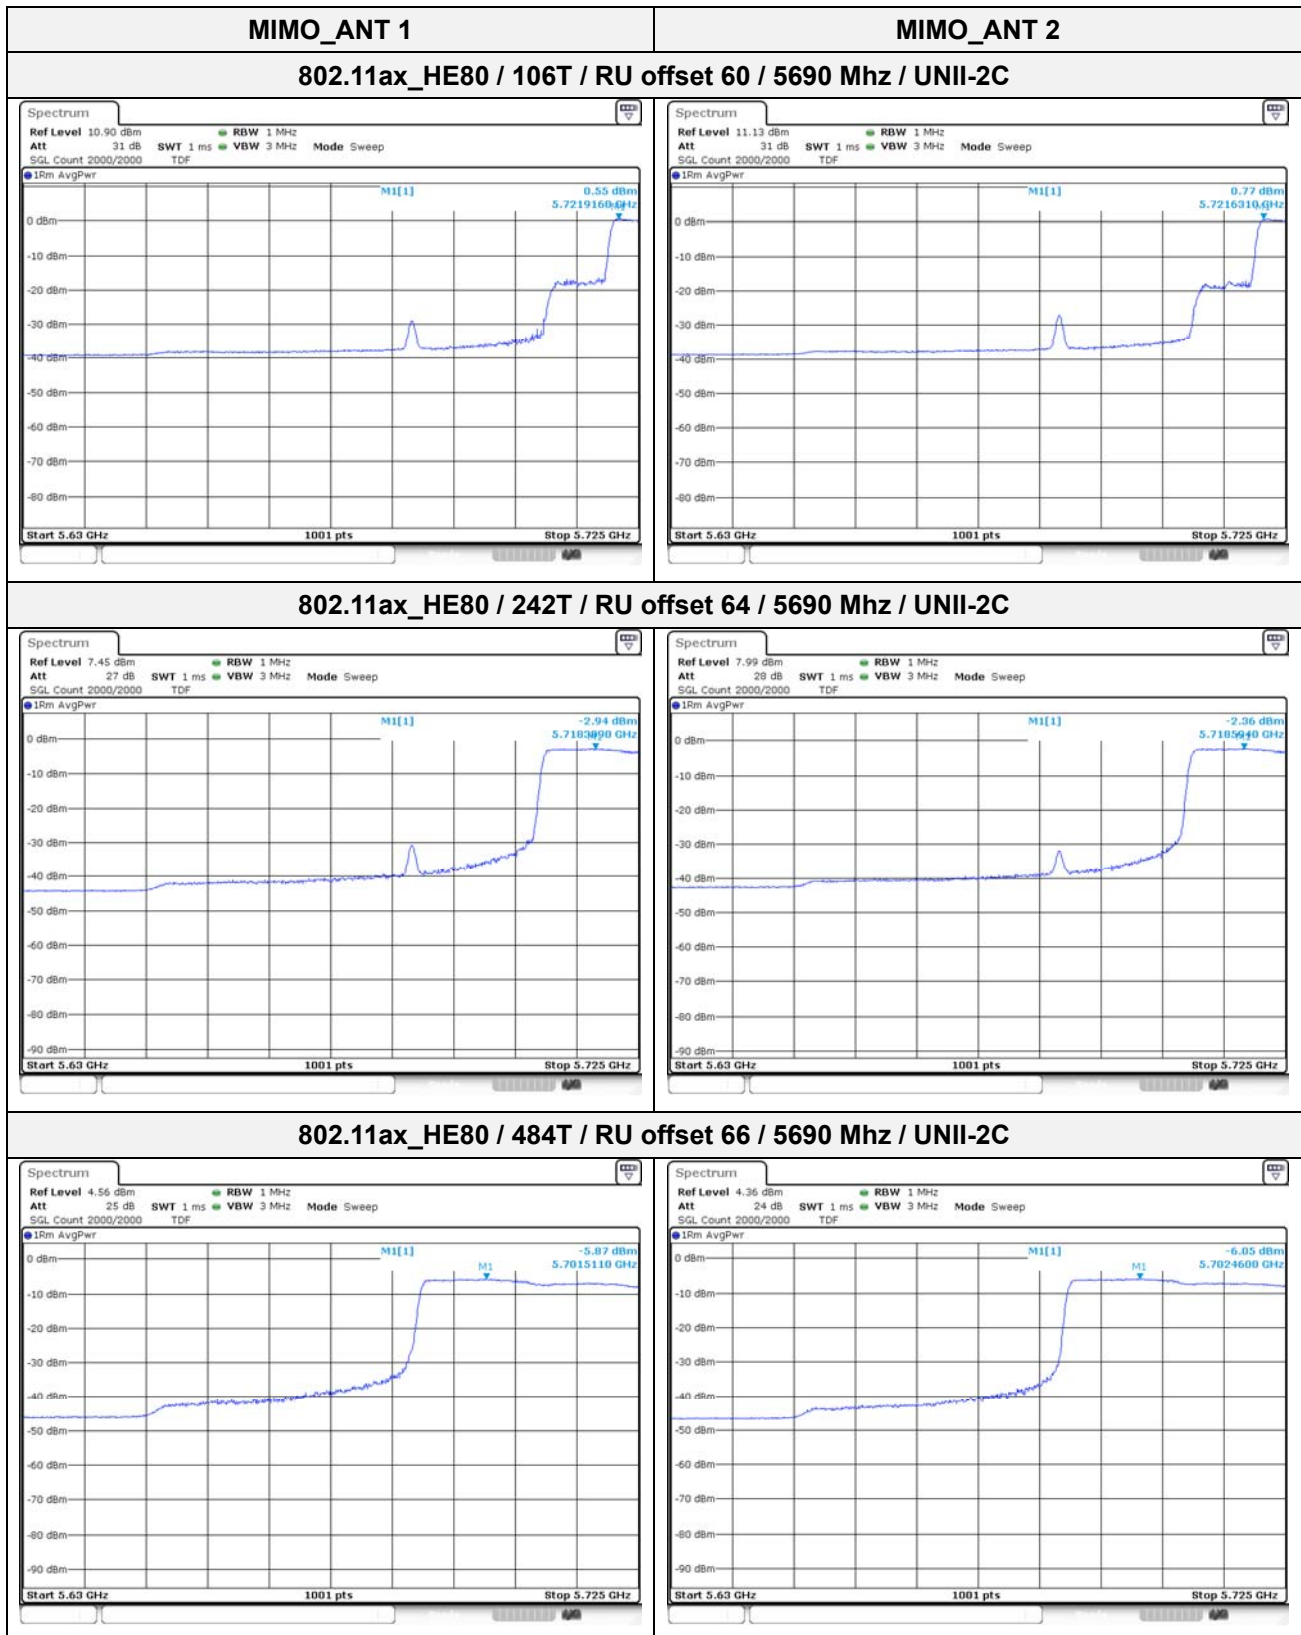

MIMO_ANT 1

MIMO_ANT 2

802.11ax_HE20 / 26T / RU offset 8 / 5720 Mhz

802.11ax_HE20 / 52T / RU offset 40 / 5720 Mhz

2Tx MIMO_HE20_UNII-2C + UNII 3 Band_Straddle

MIMO_ANT 1

MIMO_ANT 2

802.11ax_HE20 / SU / 5720 Mhz / UNII-3

2Tx MIMO_HE40_UNII-2C Band_Straddle

2Tx MIMO_HE40_UNII-3 Band_Straddle

2Tx MIMO_HE40_UNII-2C + UNII 3 Band_Straddle

MIMO_ANT 1

MIMO_ANT 2

802.11ax_HE40 / 106T / RU offset 56 / 5710 Mhz / UNII-3

802.11ax_HE40 / 242T / RU offset 62 / 5710 Mhz / UNII-3

802.11ax_HE40 / SU / 5710 Mhz / UNII-3

2Tx MIMO_HE80_UNII-2C Band_Straddle

802.11ax_HE80 / 52T / RU offset 45 / 5690 Mhz

802.11ax_HE80 / 106T / RU offset 53 / 5690 Mhz

802.11ax_HE80 / 106T / RU offset 57 / 5690 Mhz

2Tx MIMO_HE80_UNII-3 Band_Straddle

2Tx MIMO_HE80_UNII-2C + UNII 3 Band_Straddle

MIMO_ANT 1

MIMO_ANT 2

802.11ax_HE80 / SU / 5690 Mhz / UNII-2C

802.11ax_HE80 / 106T / RU offset 60 / 5690 Mhz / UNII-3

802.11ax_HE80 / 242T / RU offset 64 / 5690 Mhz / UNII-3