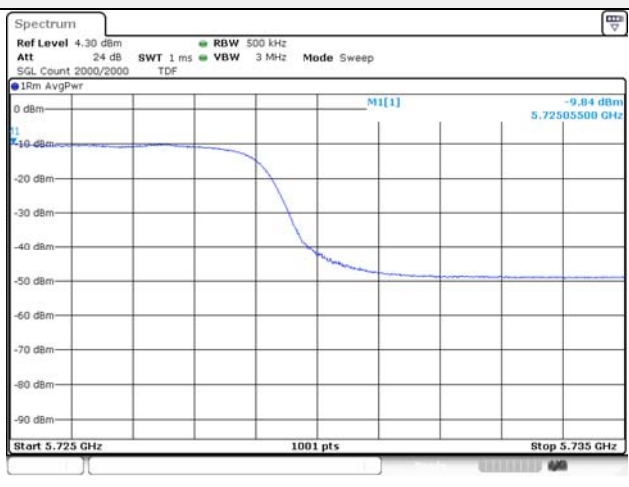

2Tx MIMO_HE40_UNII-2C Band_Straddle

2Tx MIMO_HE40_UNII-3 Band_Straddle

2Tx MIMO_HE40_UNII-2C + UNII 3 Band_Straddle

MIMO_ANT 1

MIMO_ANT 2

802.11ax_HE40 / 106T / RU offset 56 / 5710 Mhz / UNII-3

802.11ax_HE40 / 242T / RU offset 62 / 5710 Mhz / UNII-3

802.11ax_HE40 / SU / 5710 Mhz / UNII-3

2Tx MIMO_HE80_UNII-2C Band_Straddle

802.11ax_HE80 / 52T / RU offset 45 / 5690 Mhz

802.11ax_HE80 / 106T / RU offset 53 / 5690 Mhz

802.11ax_HE80 / 106T / RU offset 57 / 5690 Mhz