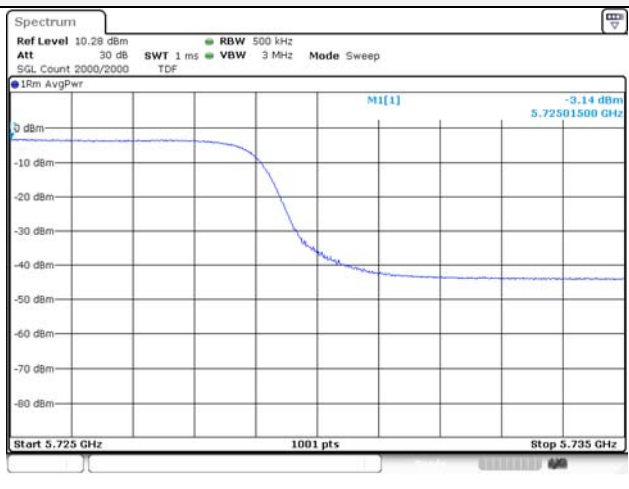

2Tx MIMO_HE40_UNII-2C Band_Straddle

2Tx MIMO_HE40_UNII-3 Band_Straddle

2Tx MIMO_HE40_UNII-2C + UNII 3 Band_Straddle

MIMO_ANT 1

MIMO_ANT 2

802.11ax_HE40 / 106T / RU offset 56 / 5710 Mhz / UNII-3

802.11ax_HE40 / 242T / RU offset 62 / 5710 Mhz / UNII-3