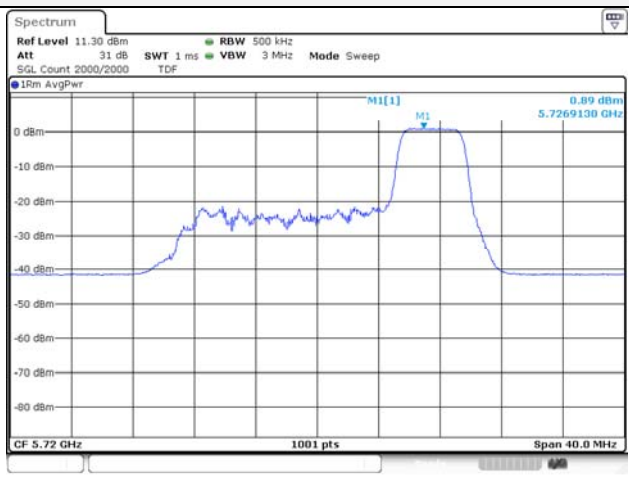

MIMO_ANT 1

MIMO_ANT 2

802.11ax_HE20 / 26T / RU offset 8 / 5720 Mhz

802.11ax_HE20 / 52T / RU offset 40 / 5720 Mhz

2Tx MIMO_HE20_UNII-2C + UNII 3 Band_Straddle

MIMO_ANT 1

MIMO_ANT 2

802.11ax_HE20 / SU / 5720 Mhz / UNII-3