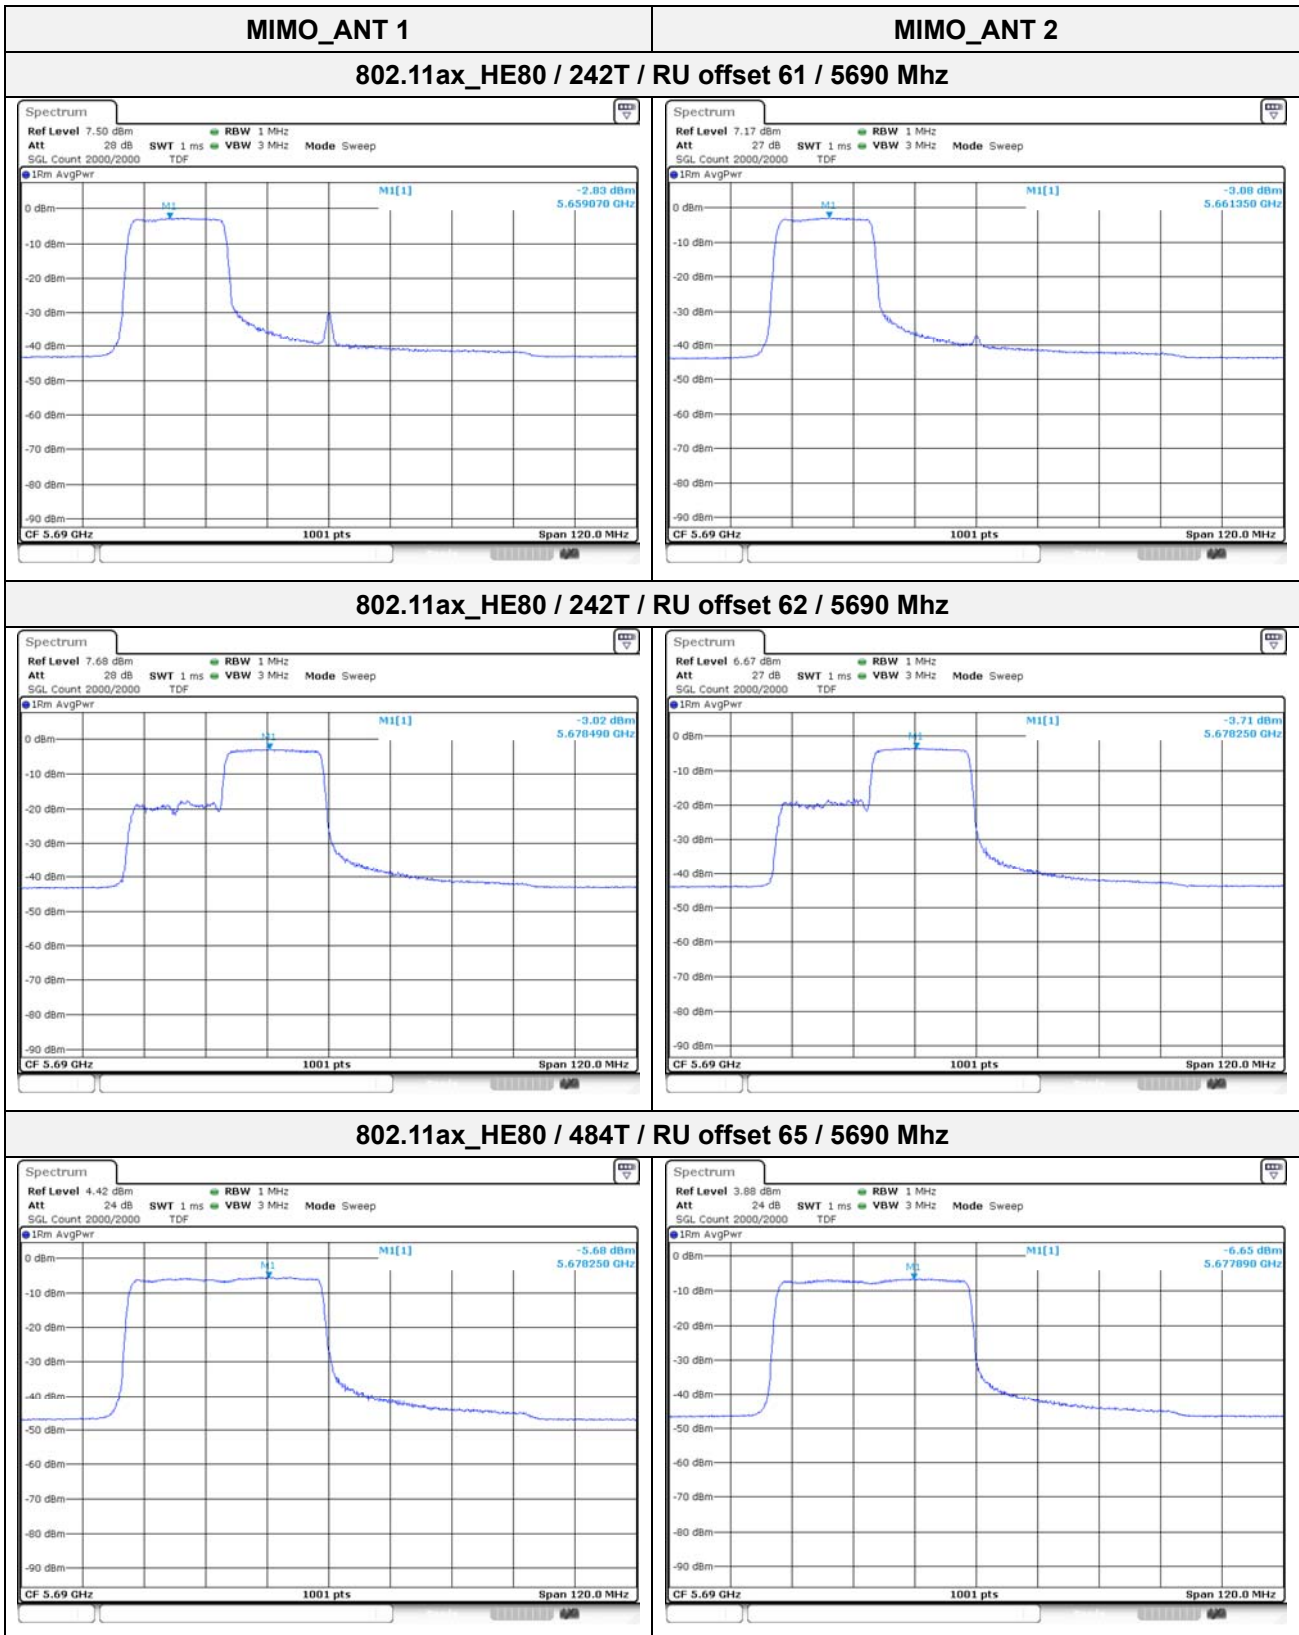

2Tx MIMO_HE40_UNII-2C Band_Straddle

2Tx MIMO_HE40_UNII-3 Band_Straddle

2Tx MIMO_HE40_UNII-2C + UNII 3 Band_Straddle

MIMO_ANT 1

MIMO_ANT 2

802.11ax_HE40 / 106T / RU offset 56 / 5710 Mhz / UNII-3

802.11ax_HE40 / 242T / RU offset 62 / 5710 Mhz / UNII-3

802.11ax_HE40 / SU / 5710 Mhz / UNII-3

2Tx MIMO_HE80_UNII-2C Band_Straddle

802.11ax_HE80 / 52T / RU offset 45 / 5690 Mhz

802.11ax_HE80 / 106T / RU offset 53 / 5690 Mhz

802.11ax_HE80 / 106T / RU offset 57 / 5690 Mhz

2Tx MIMO_HE80_UNII-3 Band_Straddle

2Tx MIMO_HE80_UNII-2C + UNII 3 Band_Straddle

MIMO_ANT 1

MIMO_ANT 2

802.11ax_HE80 / SU / 5690 Mhz / UNII-2C

802.11ax_HE80 / 106T / RU offset 60 / 5690 Mhz / UNII-3

802.11ax_HE80 / 242T / RU offset 64 / 5690 Mhz / UNII-3