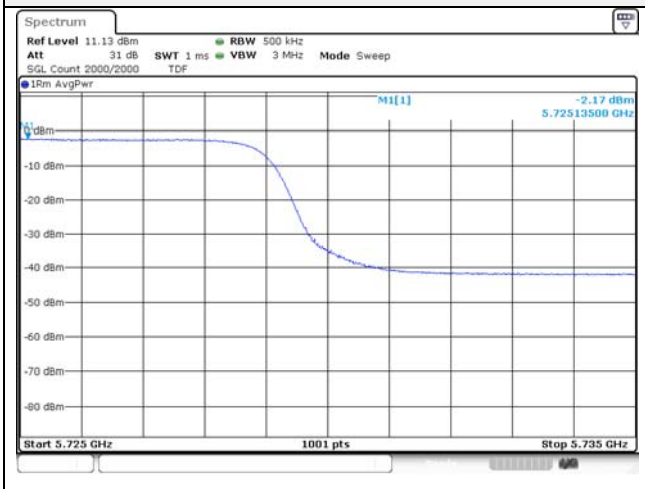

2Tx MIMO_HE40_UNII-2C Band_Straddle

2Tx MIMO_HE40_UNII-3 Band_Straddle

2Tx MIMO_HE40_UNII-2C + UNII 3 Band_Straddle

MIMO_ANT 1

MIMO_ANT 2

802.11ax_HE40 / 106T / RU offset 56 / 5710 Mhz / UNII-3

802.11ax_HE40 / 242T / RU offset 62 / 5710 Mhz / UNII-3