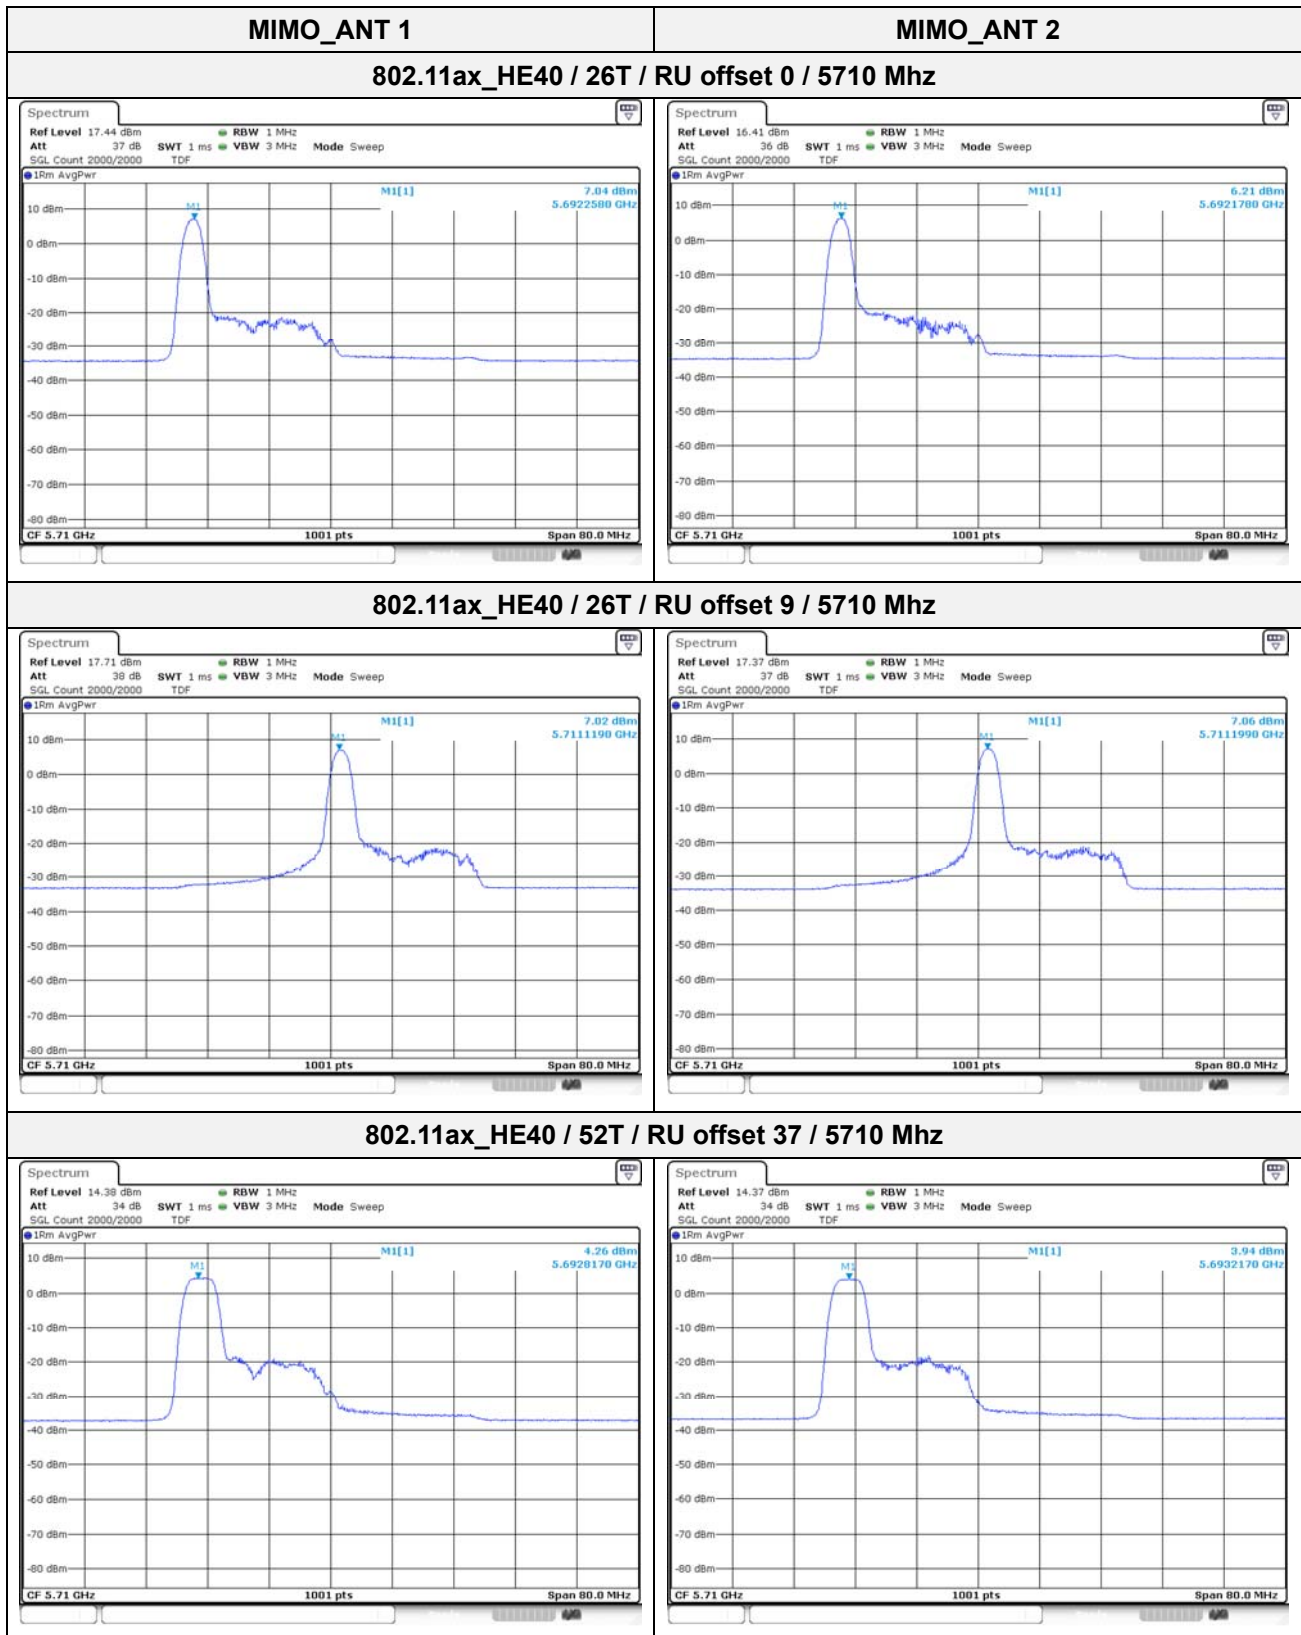

MIMO_ANT 1

MIMO_ANT 2

802.11ax_HE20 / 26T / RU offset 8 / 5720 Mhz

802.11ax_HE20 / 52T / RU offset 40 / 5720 Mhz

2Tx MIMO_HE20_UNII-2C + UNII 3 Band_Straddle

MIMO_ANT 1

MIMO_ANT 2

802.11ax_HE20 / SU / 5720 Mhz / UNII-3

2Tx MIMO_HE40_UNII-2C Band_Straddle

2Tx MIMO_HE40_UNII-3 Band_Straddle

2Tx MIMO_HE40_UNII-2C + UNII 3 Band_Straddle

MIMO_ANT 1

MIMO_ANT 2

802.11ax_HE40 / 106T / RU offset 56 / 5710 Mhz / UNII-3

802.11ax_HE40 / 242T / RU offset 62 / 5710 Mhz / UNII-3