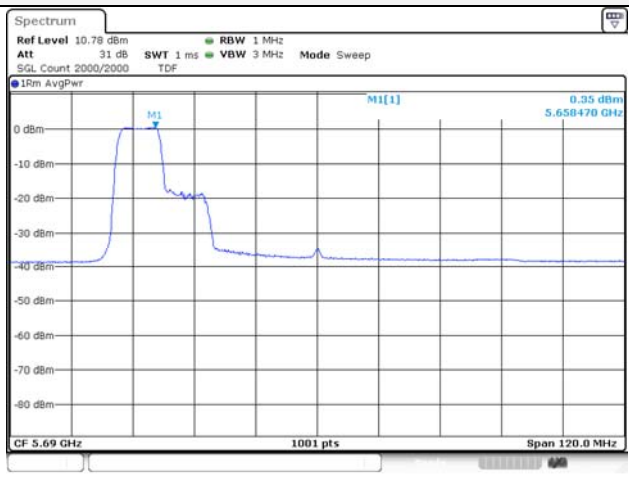

802.11ax_HE40 / SU / 5710 Mhz / UNII-3

2Tx MIMO_HE80_UNII-2C Band_Straddle

802.11ax_HE80 / 52T / RU offset 45 / 5690 Mhz

802.11ax_HE80 / 106T / RU offset 53 / 5690 Mhz

802.11ax_HE80 / 106T / RU offset 57 / 5690 Mhz

2Tx MIMO_HE80_UNII-3 Band_Straddle

2Tx MIMO_HE80_UNII-2C + UNII 3 Band_Straddle

MIMO_ANT 1

MIMO_ANT 2

802.11ax_HE80 / SU / 5690 Mhz / UNII-2C

802.11ax_HE80 / 106T / RU offset 60 / 5690 Mhz / UNII-3

802.11ax_HE80 / 242T / RU offset 64 / 5690 Mhz / UNII-3