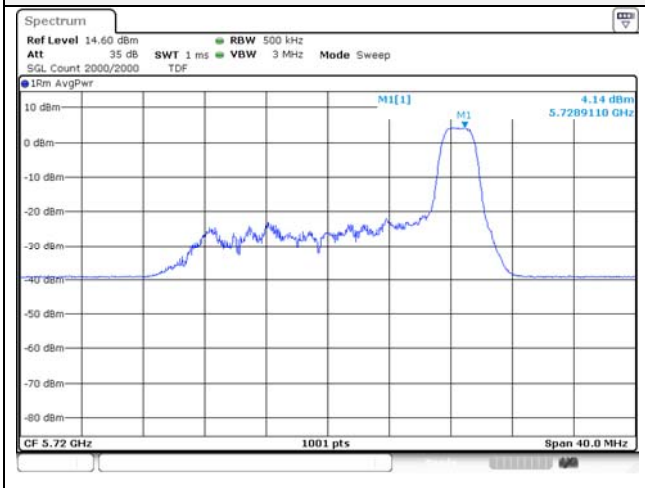

MIMO_ANT 1

MIMO_ANT 2

802.11ax_HE20 / 26T / RU offset 8 / 5720 Mhz

802.11ax_HE20 / 52T / RU offset 40 / 5720 Mhz

2Tx MIMO_HE20_UNII-2C + UNII 3 Band_Straddle

MIMO_ANT 1

MIMO_ANT 2

802.11ax_HE20 / SU / 5720 Mhz / UNII-3

2Tx MIMO_HE40_UNII-2C Band_Straddle

2Tx MIMO_HE40_UNII-3 Band_Straddle

2Tx MIMO_HE40_UNII-2C + UNII 3 Band_Straddle

MIMO_ANT 1

MIMO_ANT 2

802.11ax_HE40 / 106T / RU offset 56 / 5710 Mhz / UNII-3

802.11ax_HE40 / 242T / RU offset 62 / 5710 Mhz / UNII-3