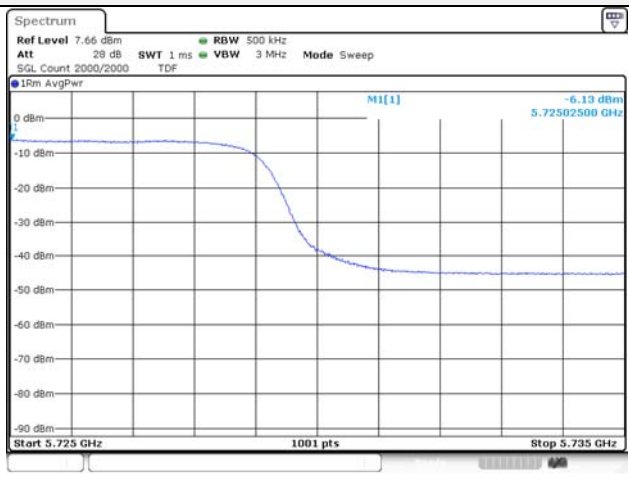

2Tx MIMO_HE40_UNII-2C Band_Straddle

2Tx MIMO_HE40_UNII-3 Band_Straddle

2Tx MIMO_HE40_UNII-2C + UNII 3 Band_Straddle

MIMO_ANT 1

MIMO_ANT 2

802.11ax_HE40 / 106T / RU offset 56 / 5710 Mhz / UNII-3

802.11ax_HE40 / 242T / RU offset 62 / 5710 Mhz / UNII-3