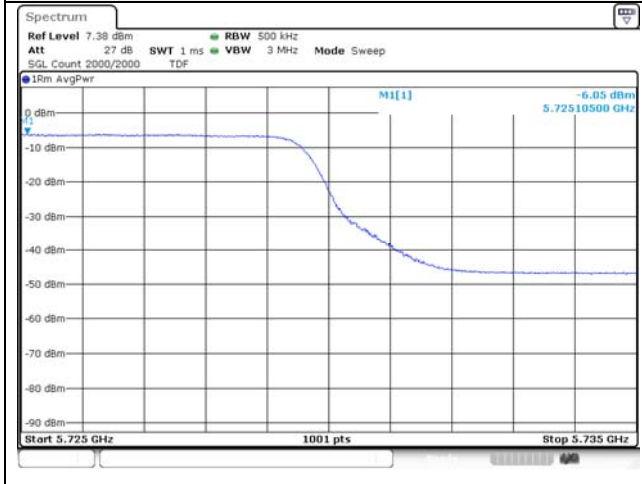

MIMO_ANT 1

MIMO_ANT 2

802.11ax_HE20 / 26T / RU offset 8 / 5720 Mhz

802.11ax_HE20 / 52T / RU offset 40 / 5720 Mhz

2Tx MIMO_HE20_UNII-2C + UNII 3 Band_Straddle

MIMO_ANT 1

MIMO_ANT 2

802.11ax_HE20 / SU / 5720 Mhz / UNII-3