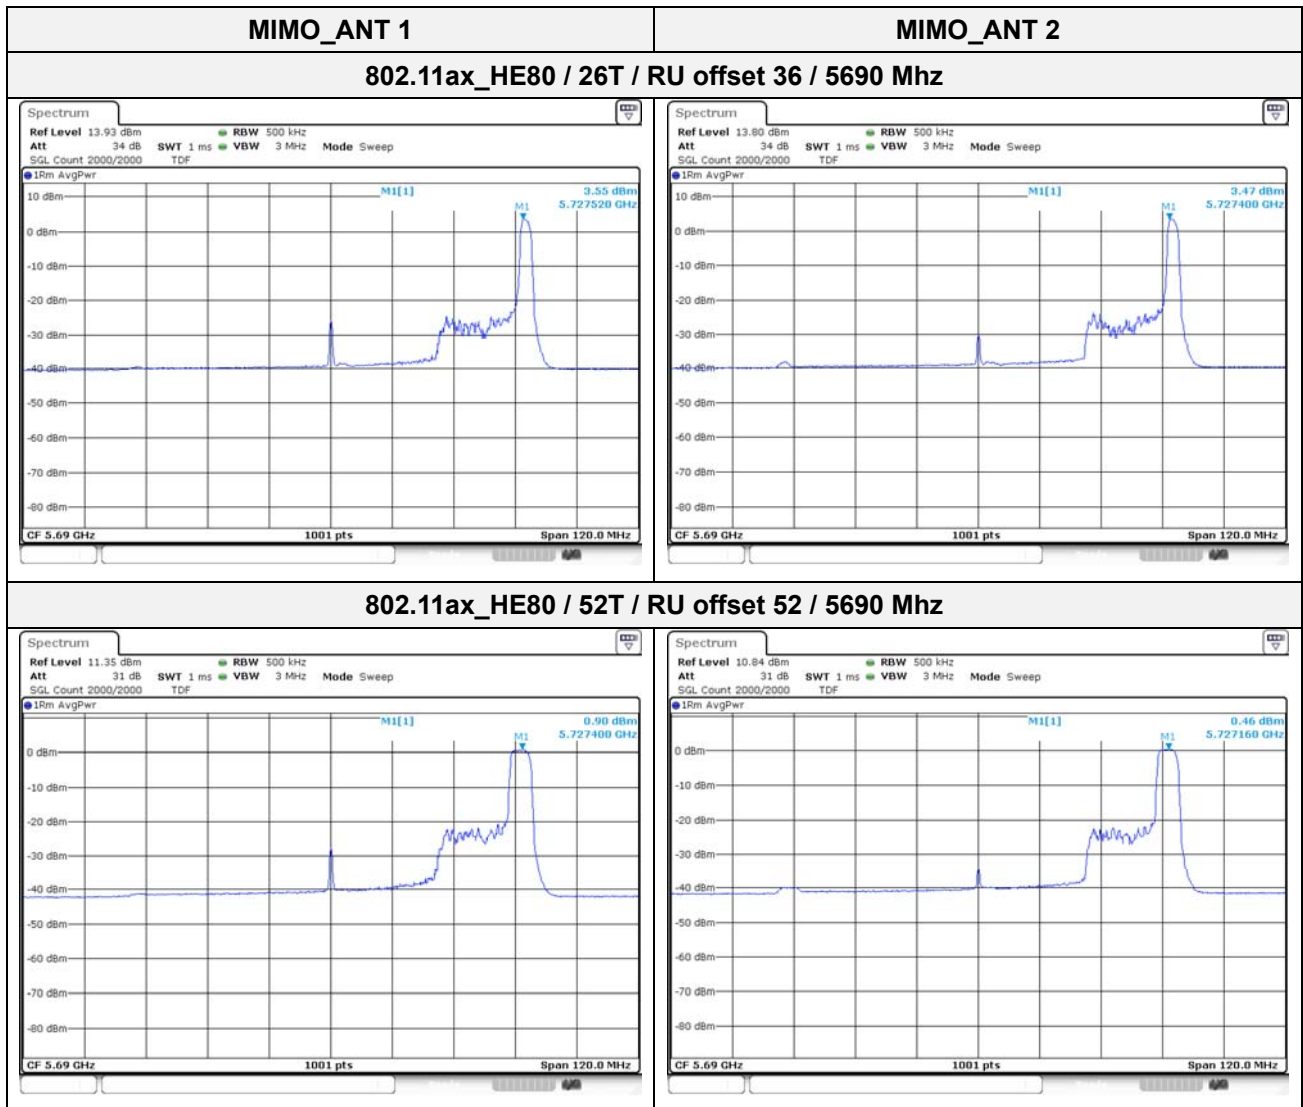

802.11ax_HE40 / SU / 5710 Mhz / UNII-3

2Tx MIMO_HE80_UNII-2C Band_Straddle

802.11ax_HE80 / 52T / RU offset 45 / 5690 Mhz

802.11ax_HE80 / 106T / RU offset 53 / 5690 Mhz

802.11ax_HE80 / 106T / RU offset 57 / 5690 Mhz

2Tx MIMO_HE80_UNII-3 Band_Straddle

2Tx MIMO_HE80_UNII-2C + UNII 3 Band_Straddle

MIMO_ANT 1

MIMO_ANT 2

802.11ax_HE80 / SU / 5690 Mhz / UNII-2C

802.11ax_HE80 / 106T / RU offset 60 / 5690 Mhz / UNII-3

802.11ax_HE80 / 242T / RU offset 64 / 5690 Mhz / UNII-3