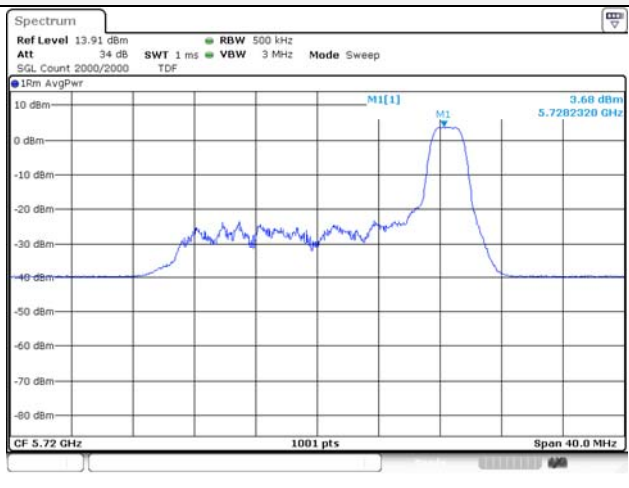

MIMO_ANT 1

MIMO_ANT 2

802.11ax_HE20 / 26T / RU offset 8 / 5720 Mhz

802.11ax_HE20 / 52T / RU offset 40 / 5720 Mhz

2Tx MIMO_HE20_UNII-2C + UNII 3 Band_Straddle

MIMO_ANT 1

MIMO_ANT 2

802.11ax_HE20 / SU / 5720 Mhz / UNII-3