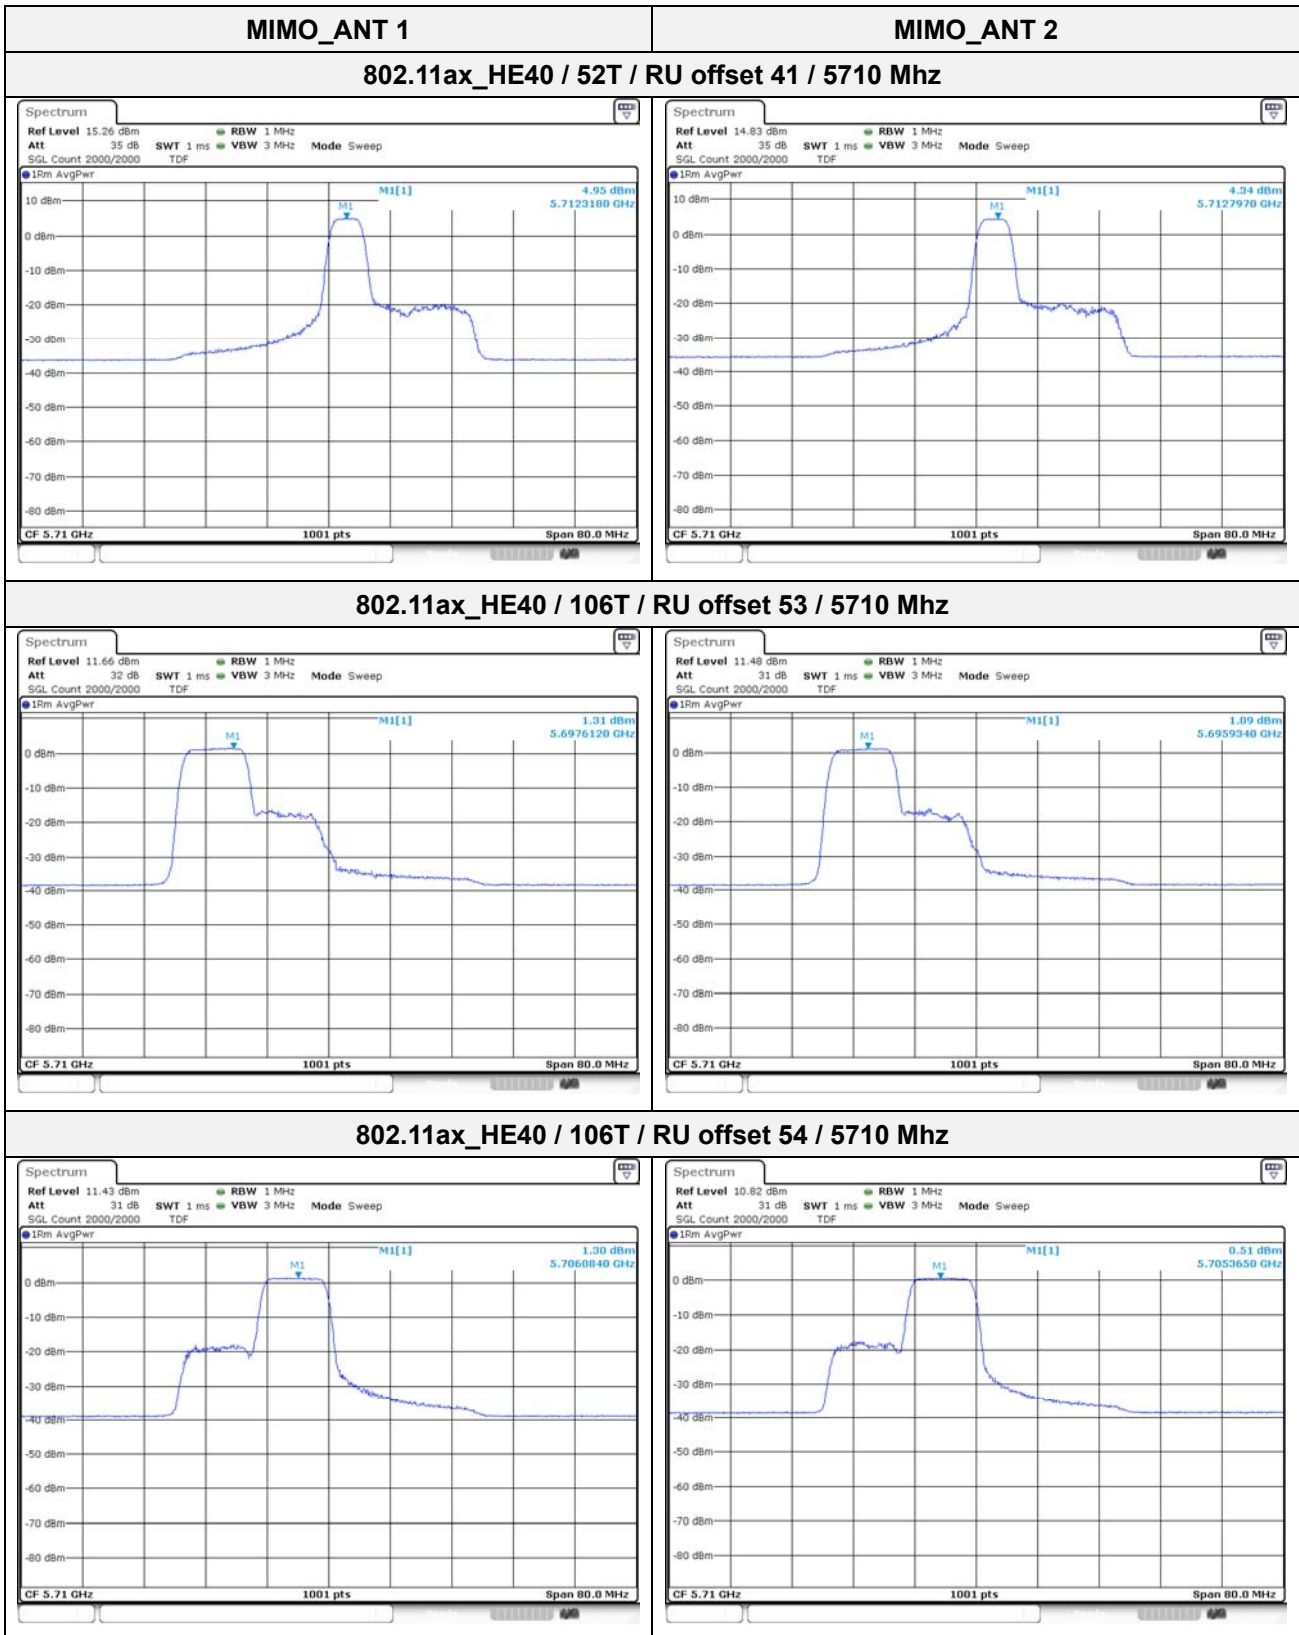

MIMO_ANT 1

MIMO_ANT 2

802.11ax_HE20 / 26T / RU offset 8 / 5720 Mhz

802.11ax_HE20 / 52T / RU offset 40 / 5720 Mhz

2Tx MIMO_HE20_UNII-2C + UNII 3 Band_Straddle

MIMO_ANT 1

MIMO_ANT 2

802.11ax_HE20 / SU / 5720 Mhz / UNII-3

2Tx MIMO_HE40_UNII-2C Band_Straddle

2Tx MIMO_HE40_UNII-3 Band_Straddle

2Tx MIMO_HE40_UNII-2C + UNII 3 Band_Straddle

MIMO_ANT 1

MIMO_ANT 2

802.11ax_HE40 / 106T / RU offset 56 / 5710 Mhz / UNII-3

802.11ax_HE40 / 242T / RU offset 62 / 5710 Mhz / UNII-3

802.11ax_HE40 / SU / 5710 Mhz / UNII-3

2Tx MIMO_HE80_UNII-2C Band_Straddle

802.11ax_HE80 / 52T / RU offset 45 / 5690 Mhz

802.11ax_HE80 / 106T / RU offset 53 / 5690 Mhz

802.11ax_HE80 / 106T / RU offset 57 / 5690 Mhz