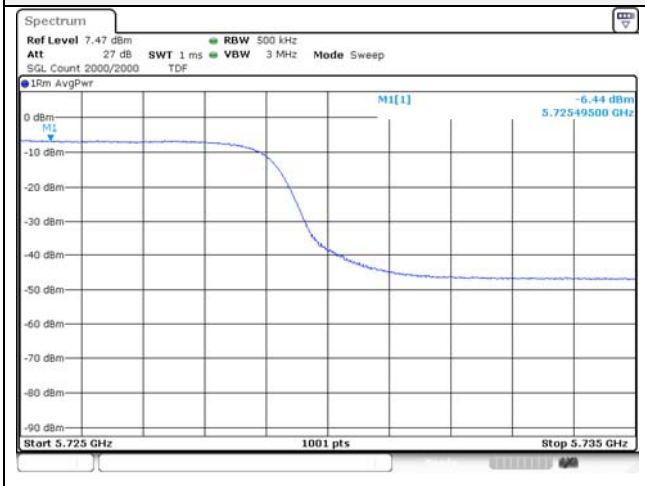

2Tx MIMO_HE40_UNII-2C Band_Straddle

2Tx MIMO_HE40_UNII-3 Band_Straddle

2Tx MIMO_HE40_UNII-2C + UNII 3 Band_Straddle

MIMO_ANT 1

MIMO_ANT 2

802.11ax_HE40 / 106T / RU offset 56 / 5710 Mhz / UNII-3

802.11ax_HE40 / 242T / RU offset 62 / 5710 Mhz / UNII-3