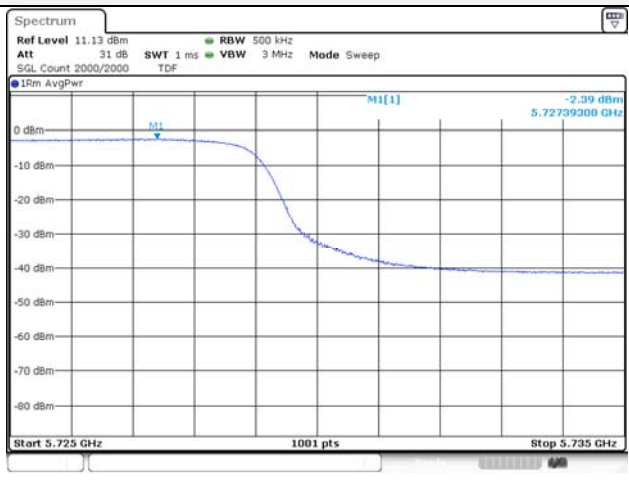

2Tx MIMO_HE80_UNII-3 Band_Straddle

2Tx MIMO_HE80_UNII-2C + UNII 3 Band_Straddle

MIMO_ANT 1

MIMO_ANT 2

802.11ax_HE80 / SU / 5690 Mhz / UNII-2C

802.11ax_HE80 / 106T / RU offset 60 / 5690 Mhz / UNII-3

802.11ax_HE80 / 242T / RU offset 64 / 5690 Mhz / UNII-3