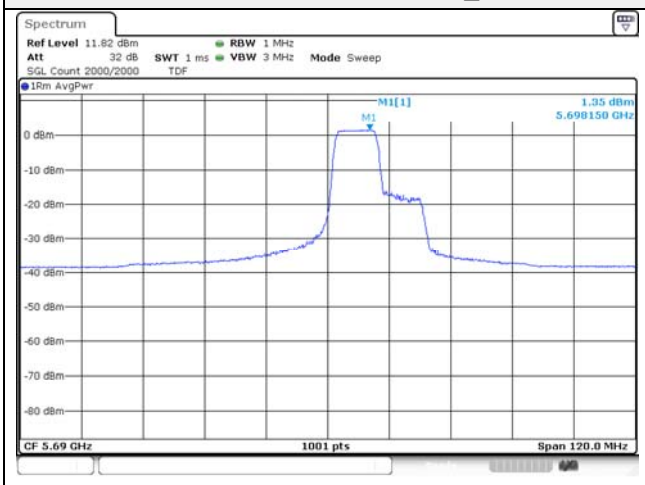

802.11ax_HE40 / SU / 5710 Mhz / UNII-3

2Tx MIMO_HE80_UNII-2C Band_Straddle

802.11ax_HE80 / 52T / RU offset 45 / 5690 Mhz

802.11ax_HE80 / 106T / RU offset 53 / 5690 Mhz

802.11ax_HE80 / 106T / RU offset 57 / 5690 Mhz

2Tx MIMO_HE80_UNII-3 Band_Straddle

2Tx MIMO_HE80_UNII-2C + UNII 3 Band_Straddle

MIMO_ANT 1

MIMO_ANT 2

802.11ax_HE80 / SU / 5690 Mhz / UNII-2C

802.11ax_HE80 / 106T / RU offset 60 / 5690 Mhz / UNII-3

802.11ax_HE80 / 242T / RU offset 64 / 5690 Mhz / UNII-3