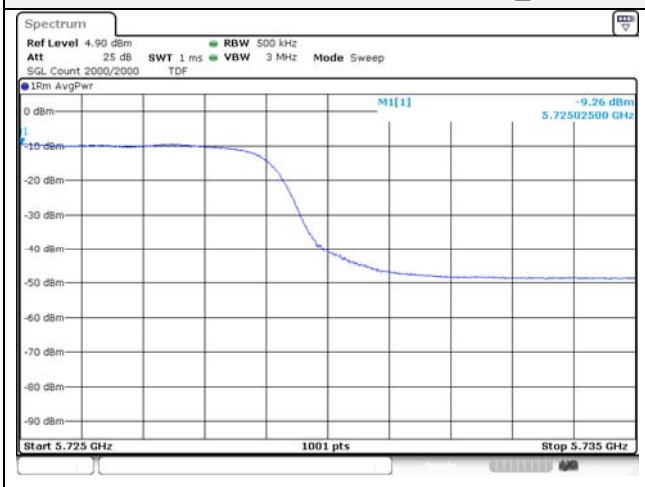

802.11ax_HE40 / SU / 5710 Mhz / UNII-3