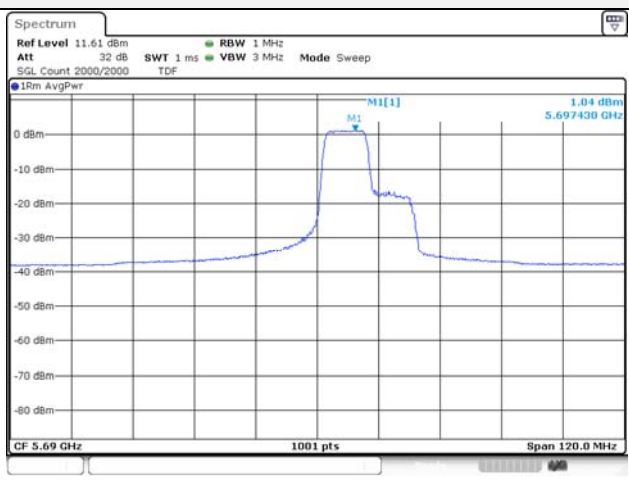

802.11ax_HE40 / SU / 5710 Mhz / UNII-3

2Tx MIMO_HE80_UNII-2C Band_Straddle

802.11ax_HE80 / 52T / RU offset 45 / 5690 Mhz

802.11ax_HE80 / 106T / RU offset 53 / 5690 Mhz

802.11ax_HE80 / 106T / RU offset 57 / 5690 Mhz

2Tx MIMO_HE80_UNII-3 Band_Straddle

2Tx MIMO_HE80_UNII-2C + UNII 3 Band_Straddle

MIMO_ANT 1

MIMO_ANT 2

802.11ax_HE80 / SU / 5690 Mhz / UNII-2C

802.11ax_HE80 / 106T / RU offset 60 / 5690 Mhz / UNII-3

802.11ax_HE80 / 242T / RU offset 64 / 5690 Mhz / UNII-3