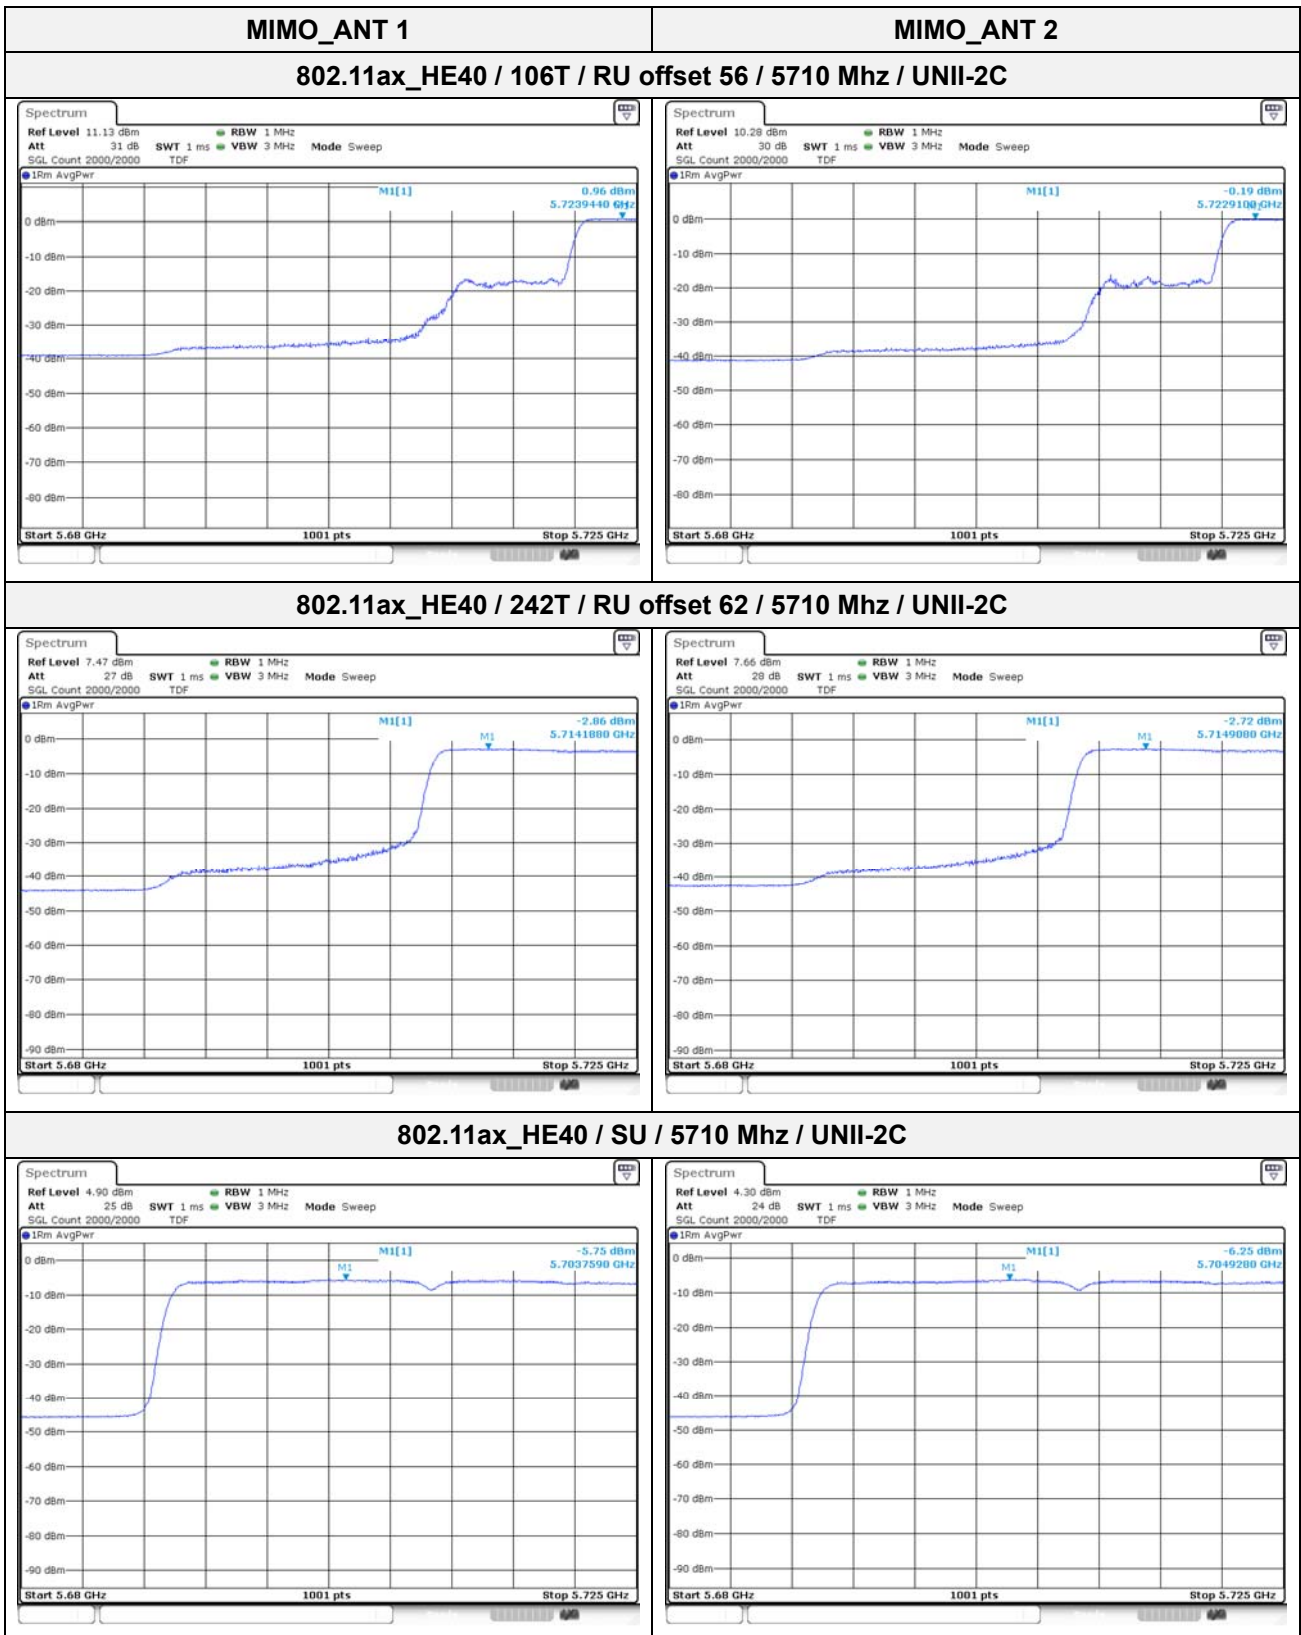

MIMO_ANT 1

MIMO_ANT 2

802.11ax_HE20 / 26T / RU offset 8 / 5720 Mhz

802.11ax_HE20 / 52T / RU offset 40 / 5720 Mhz

2Tx MIMO_HE20_UNII-2C + UNII 3 Band_Straddle

MIMO_ANT 1

MIMO_ANT 2

802.11ax_HE20 / SU / 5720 Mhz / UNII-3

2Tx MIMO_HE40_UNII-2C Band_Straddle

2Tx MIMO_HE40_UNII-3 Band_Straddle

2Tx MIMO_HE40_UNII-2C + UNII 3 Band_Straddle

MIMO_ANT 1

MIMO_ANT 2

802.11ax_HE40 / 106T / RU offset 56 / 5710 Mhz / UNII-3

802.11ax_HE40 / 242T / RU offset 62 / 5710 Mhz / UNII-3

802.11ax_HE40 / SU / 5710 Mhz / UNII-3

2Tx MIMO_HE80_UNII-2C Band_Straddle

802.11ax_HE80 / 52T / RU offset 45 / 5690 Mhz

802.11ax_HE80 / 106T / RU offset 53 / 5690 Mhz

802.11ax_HE80 / 106T / RU offset 57 / 5690 Mhz