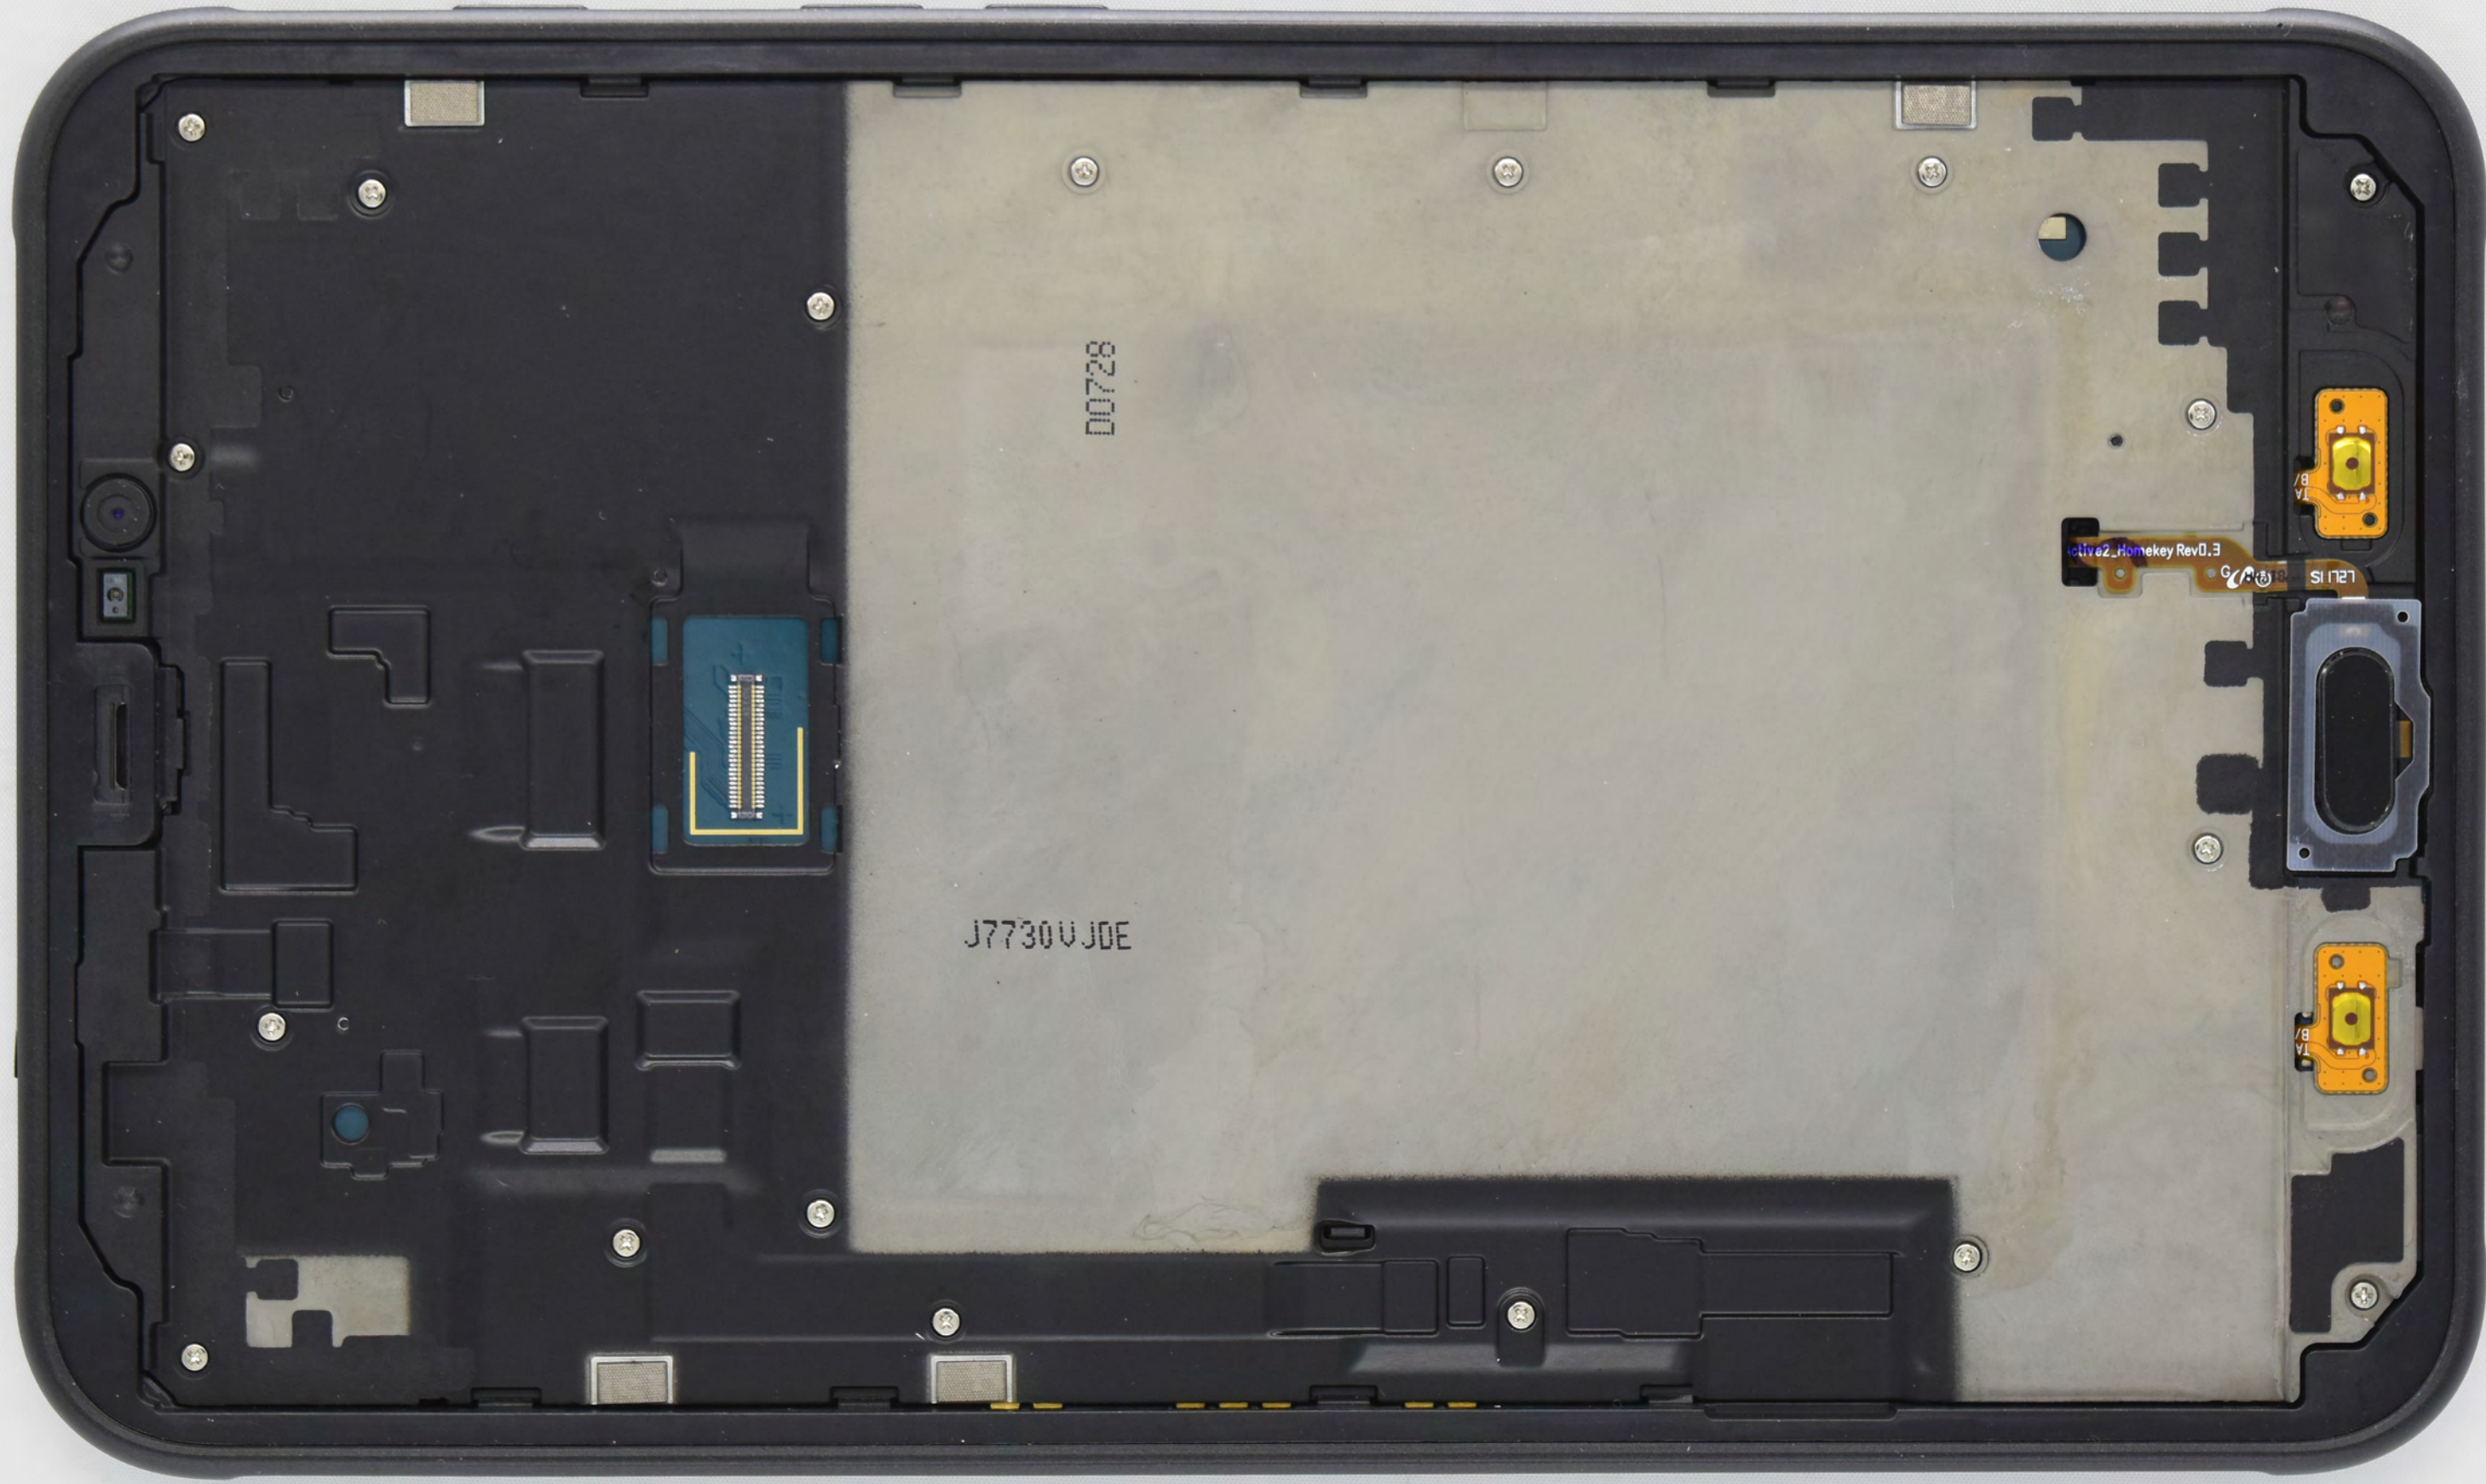

SM-T390/T395  
INVC199 REV05  
SELIS

SM-T395 LCD EXT PBA  
DS.HF.7.HK0.M28.FS  
TU0800XB-N55 P1 20170616 V1  
FPC 47-6040697 FPCN 44-973118  
C10 AC  
VCOM

SM-T395 WACOM PCB REV.D

SUB

SM-T395C

3/B  
14-0-2017  
VDS/3

SM-T395 WACOM PCB REV.D

SM-T395 R D

D0728

J7730U JOE

Active2\_Homekey Rev0.3

SI 1721

三星  
三星移动电话机  
型号: SM-T395C  
CMIIT ID:  
惠州三星电子有限公司

CCC  
20

IMEI: 352613/09/000172/2  
SIN: R22J800JMYD 32GB

SM-T395C  
17.08.14  
94V-0 HBC  
1733 5-1  
SAMSUNG

SM-T395C  
REV 0.5 15-A  
SF D1728  
ID  
BST

三星 17250 G

936 #1

295 #1

OK

201 #1