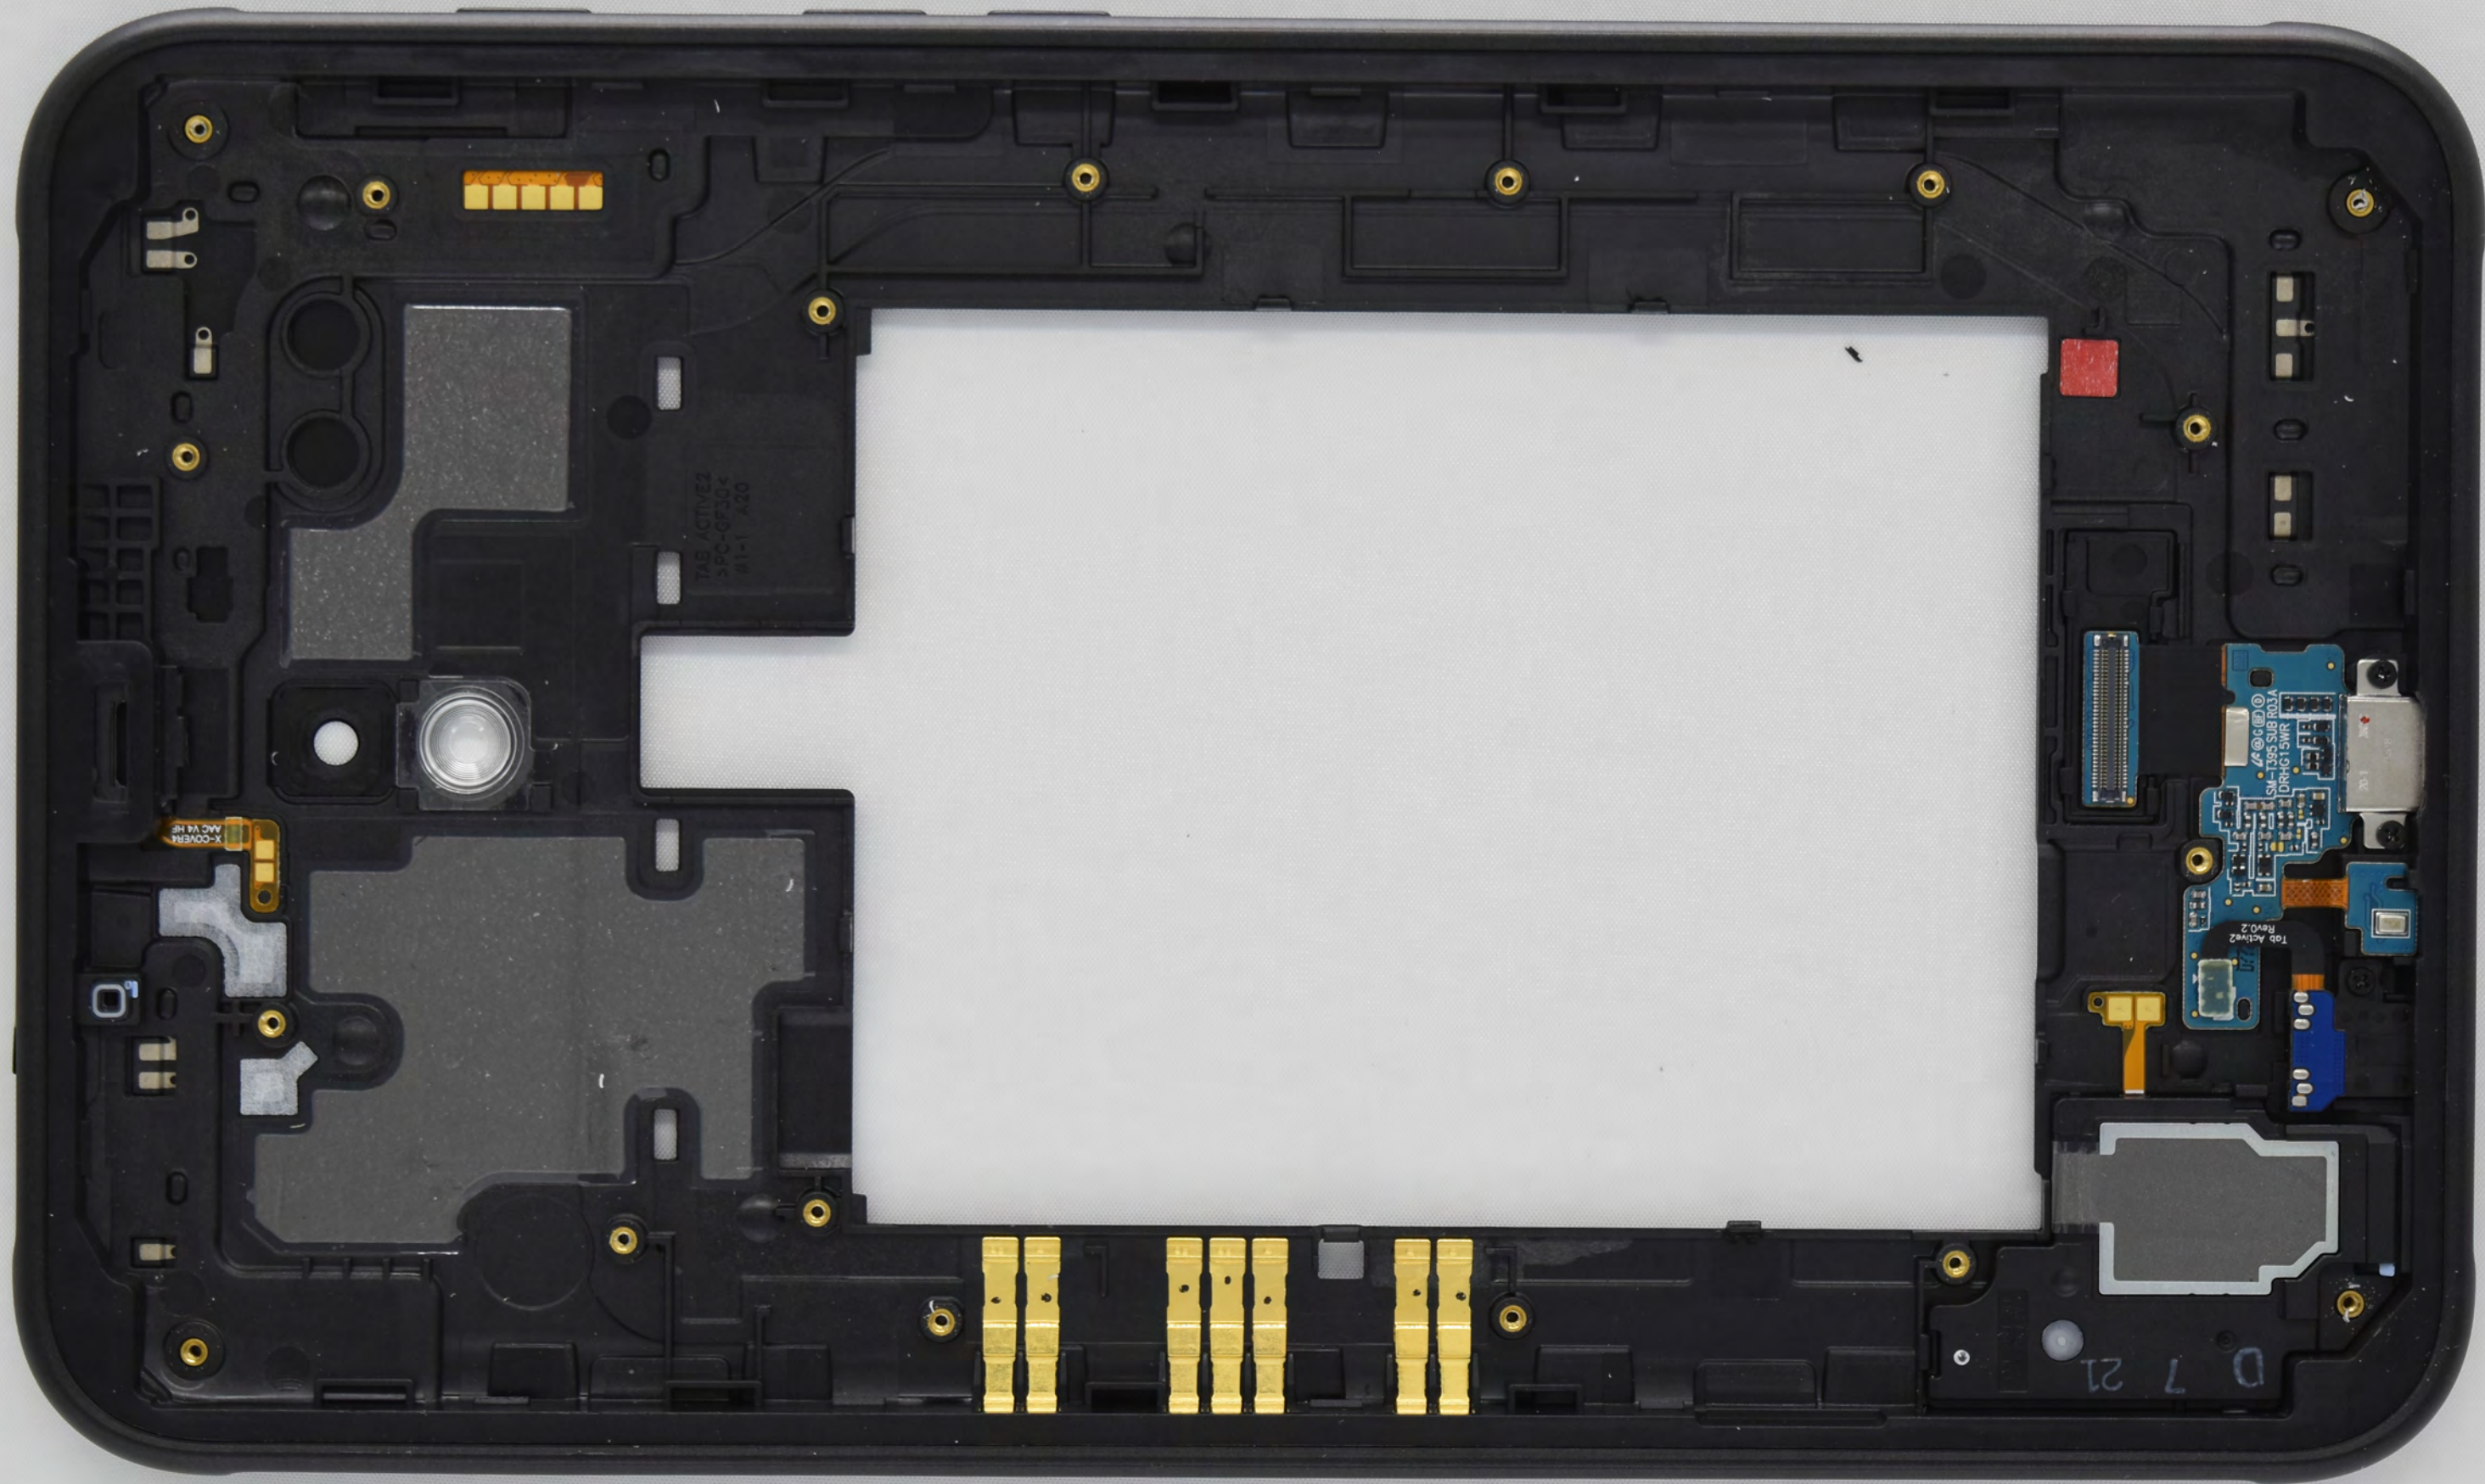

SM-T395 WACOM PCB REV.D

SM-T395 R D

D0728

J7730U JOE

Active2\_Homekey Rev0.3

SI 1721

三星  
三星移动电话机  
型号: SM-T395C  
CMIIT ID:  
惠州三星电子有限公司

CCC  
20

IMEI: 352613/09/000172/2  
SIN: R22J800JMYD 32GB

SM-T395C  
17.08.14  
94V-0 HBC  
1733 5-1  
SAMSUNG

SM-T395C  
REV 0.5 15-A  
SF D1728  
ID  
BST

三星 17250 G

936 #1

295 #1

OK

201 #1