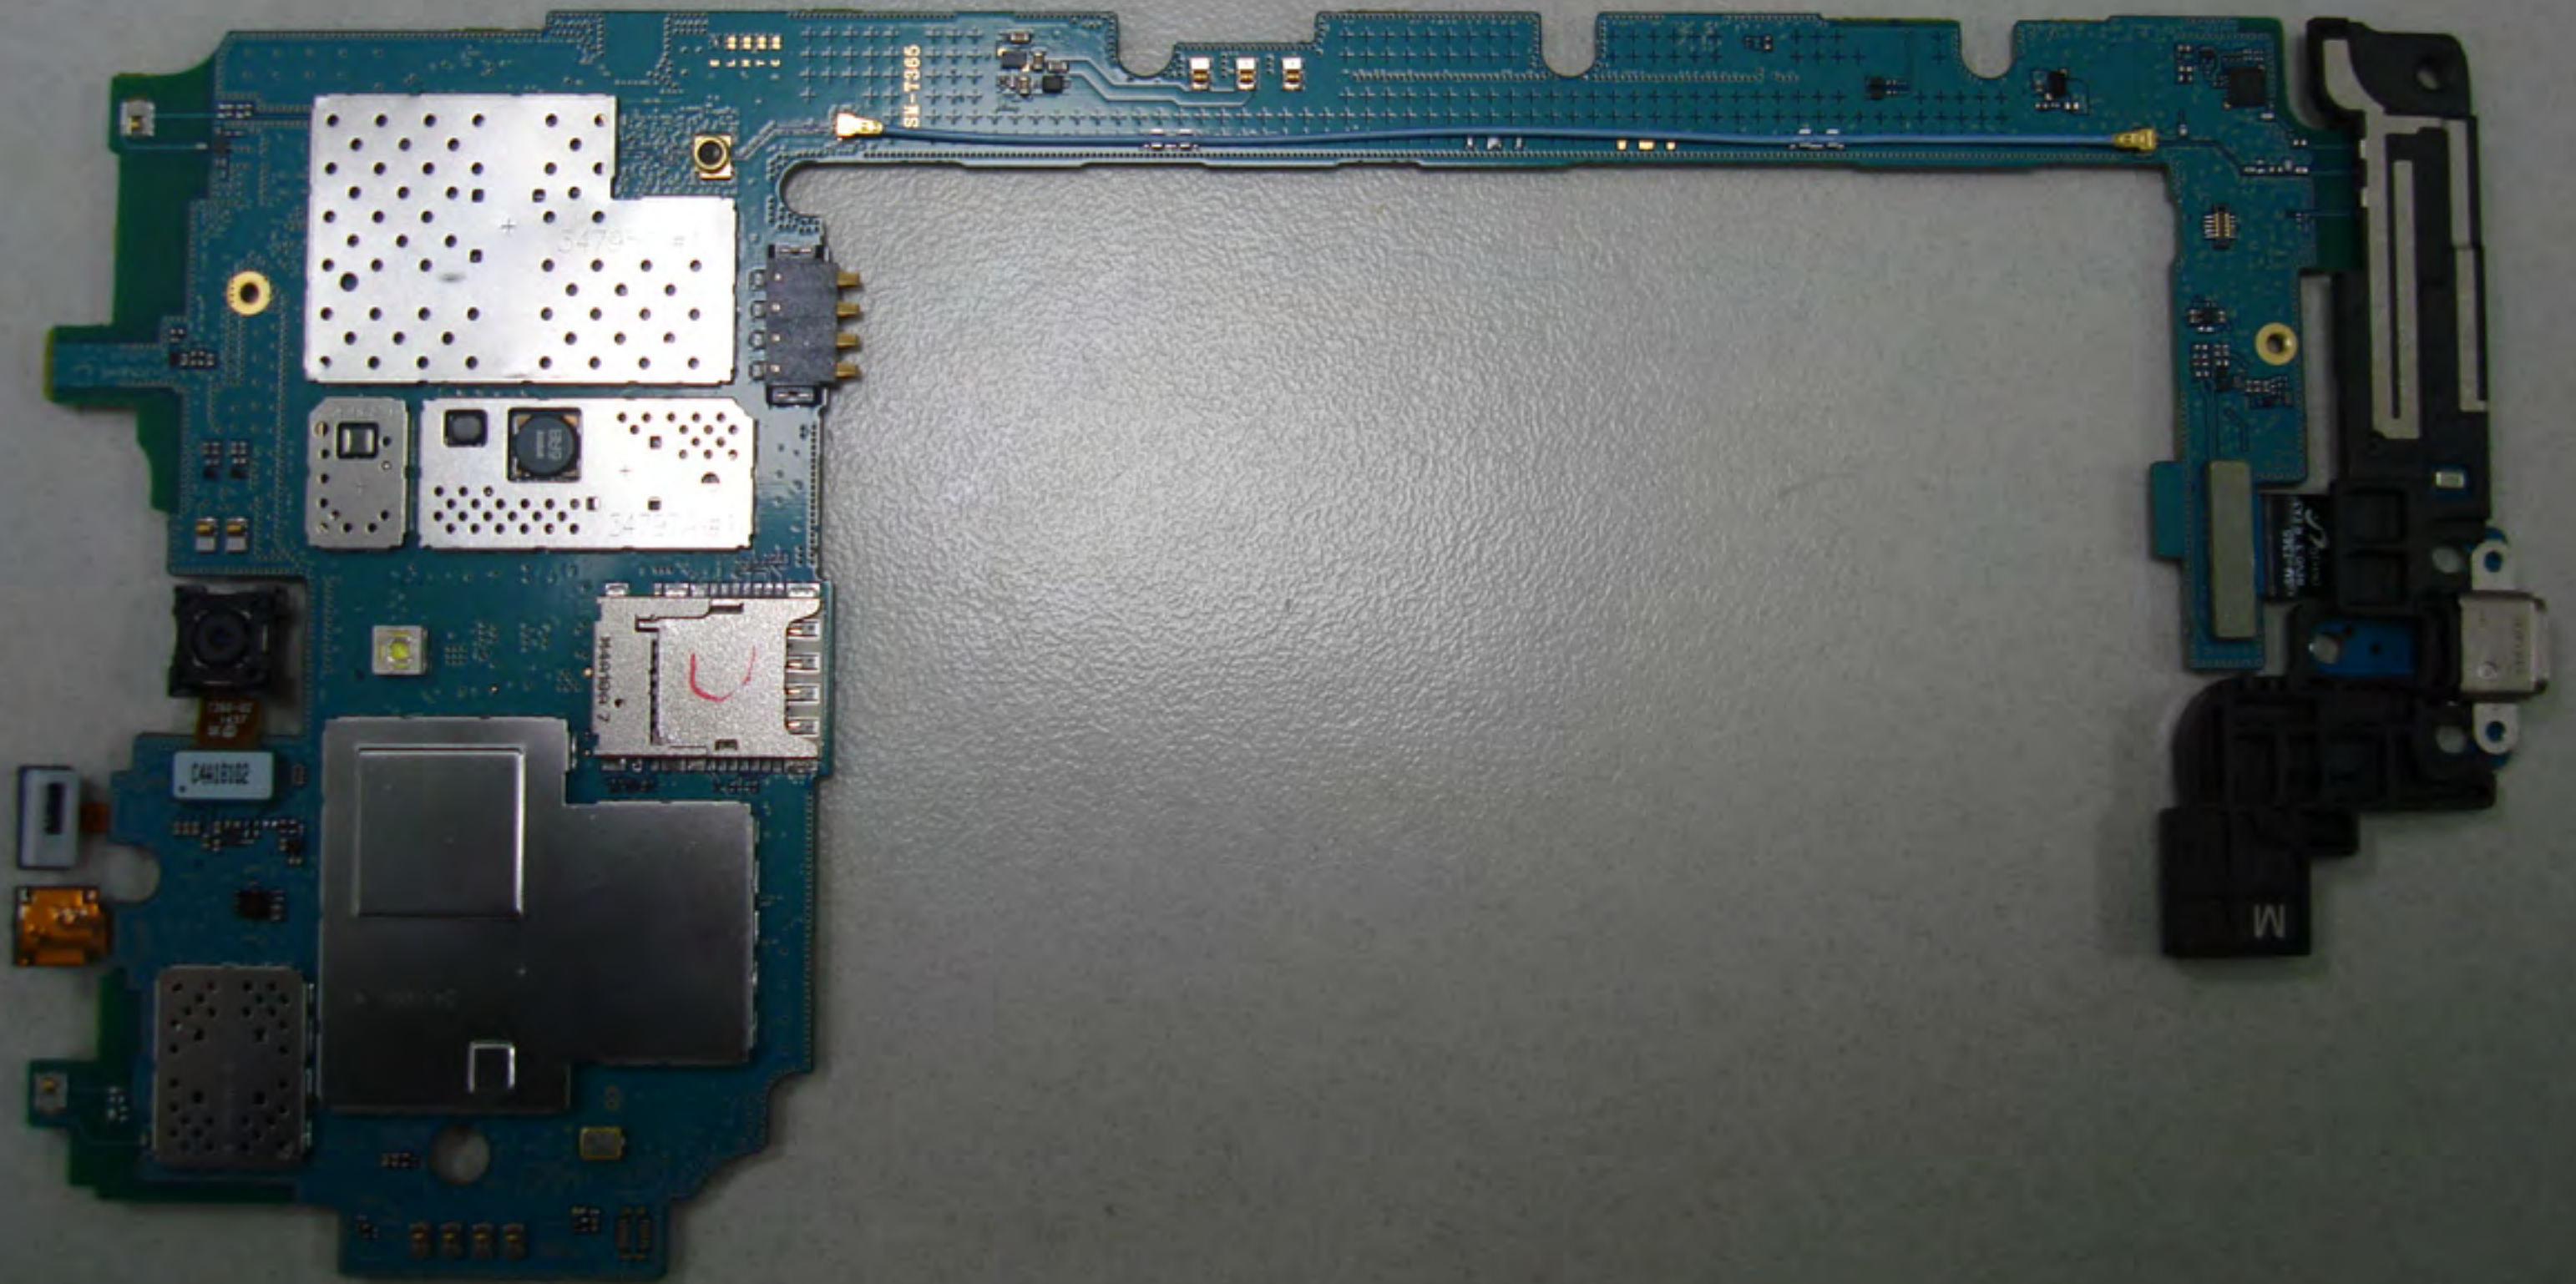

TU1027

J4R29KJDB

TABLET PC
MODELO: SM-T360M UD
FCC ID: A3LSMT360M
SSN: -T360MESMA
ALIMENTACION: 3.8 V / 1900 mAh
PRODUCTO COREANO / KOREAN PRODUCT

IMEI: 357544060017569
S/N: R327B00CNCL 14.11

M

T365
MAIN

PC-GF

SM-T365
REV0.3 R.EA3
(KH)G

275

10 11 12 13 14 15 16 17 18 19 20

C4B10
K51301

C5-2