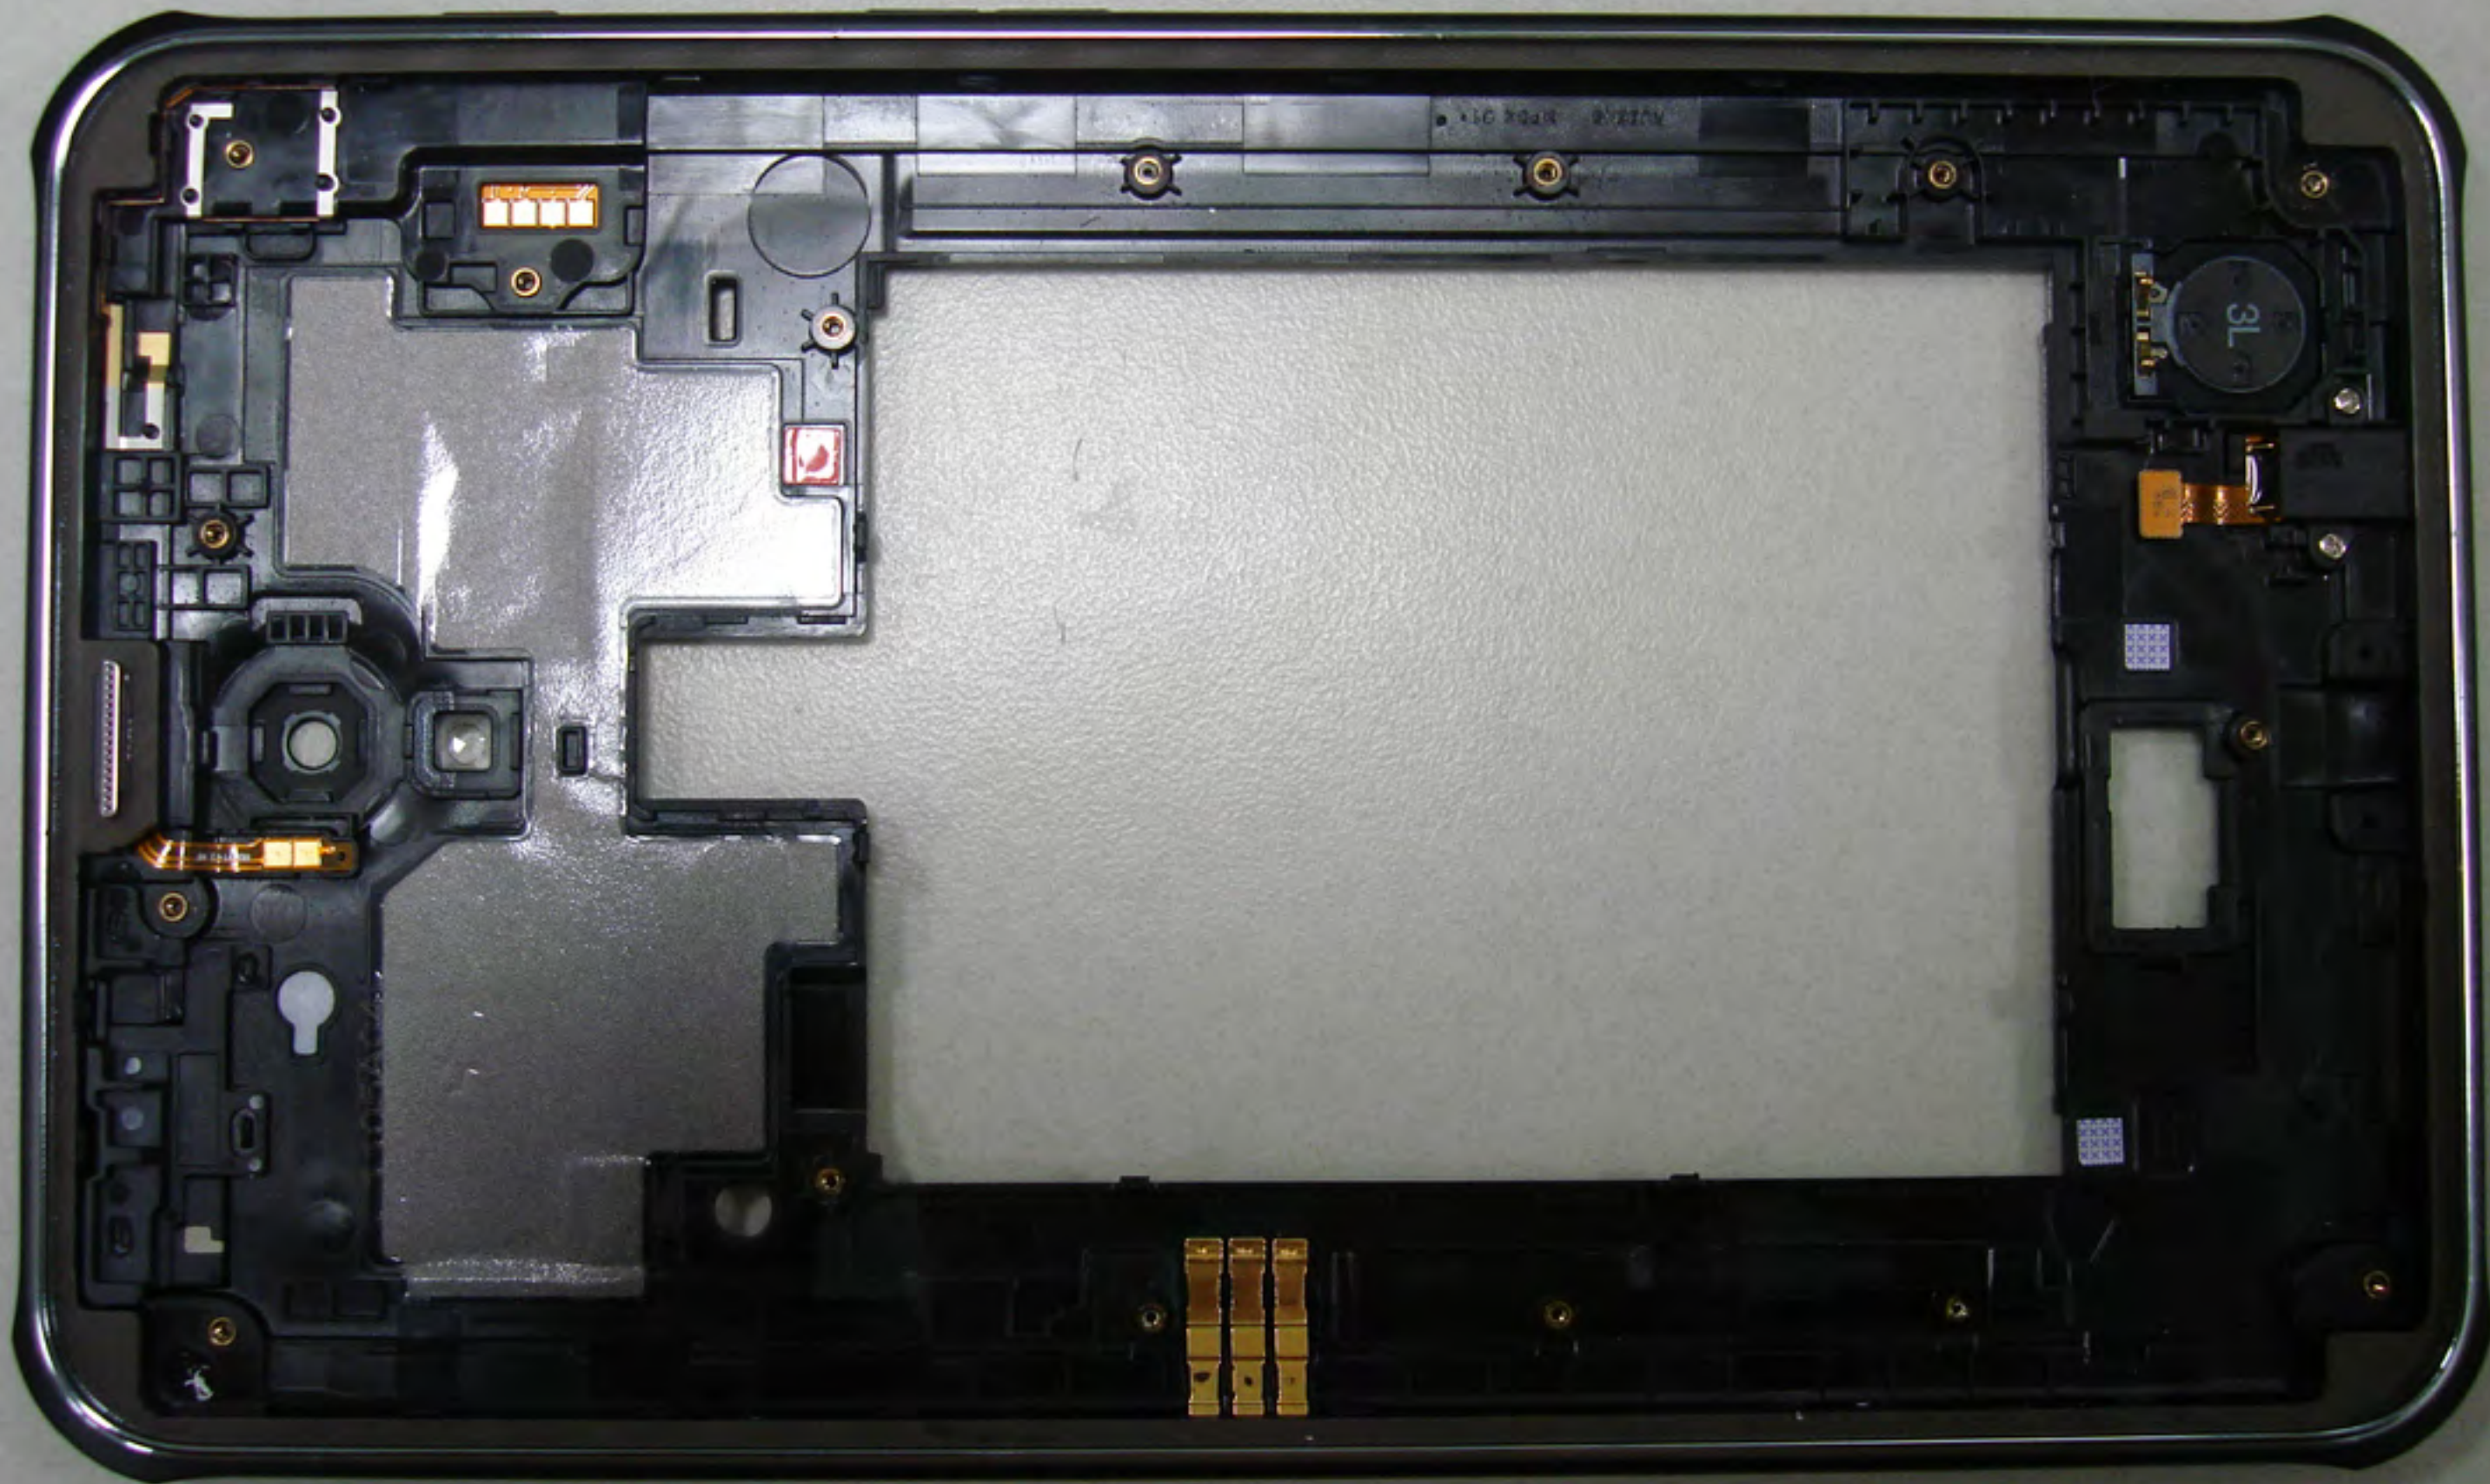

TU1027

J4R29KJDB

TABLET PC
MODELO: SM-T360M UD
FCC ID: A3LSMT360M
SSN: -T360MESMA
ALIMENTACION: 3.8 V / 1900 mAh
PRODUCTO COREANO / KOREAN PRODUCT

IMEI: 357544060017569
S/N: R327B00CNCL 14.11

M

T365
MAIN

PC-GF

SM-T365
REV0.3 R.EA3
(KH)G

275

10 11 12 13 14 15 16 17 18 19 20

C4B10
K51301

C5-2