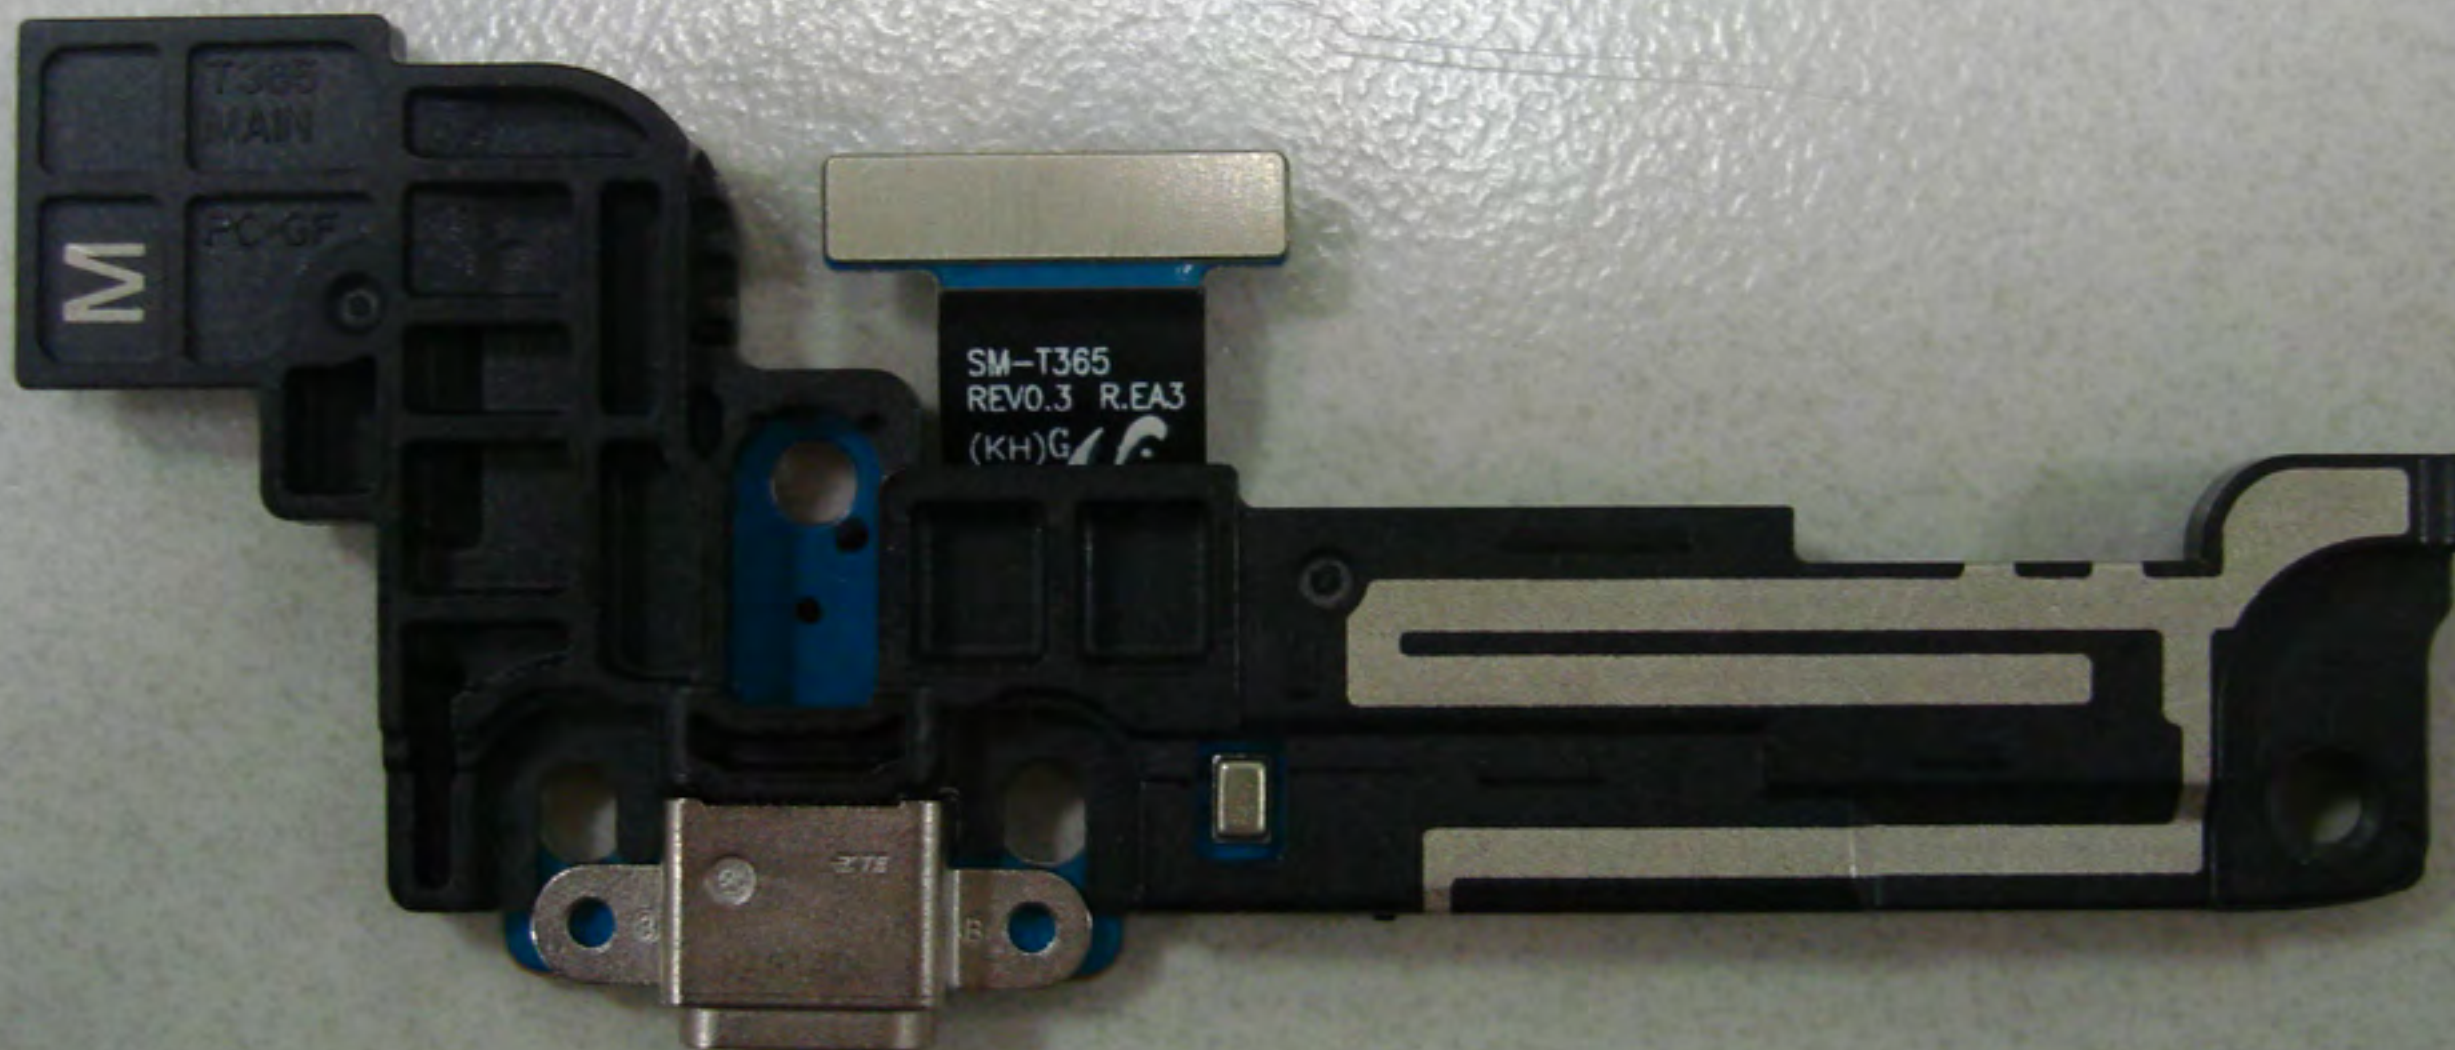

TU1027

J4R29KJDB

TABLET PC
MODELO: SM-T360M UD
FCC ID: A3LSMT360M
SSN: -T360MESMA
ALIMENTACION: 3.8 V / 1900 mAh
PRODUCTO COREANO / KOREAN PRODUCT

IMEI: 357544060017569
S/N: R327B00CNCL 14.11

M

T365
MAIN

PC-GF

SM-T365
REV0.3 R.EA3
(KH)G

275

10 11 12 13 14 15 16 17 18 19 20

C4B10
K51301

C5-2