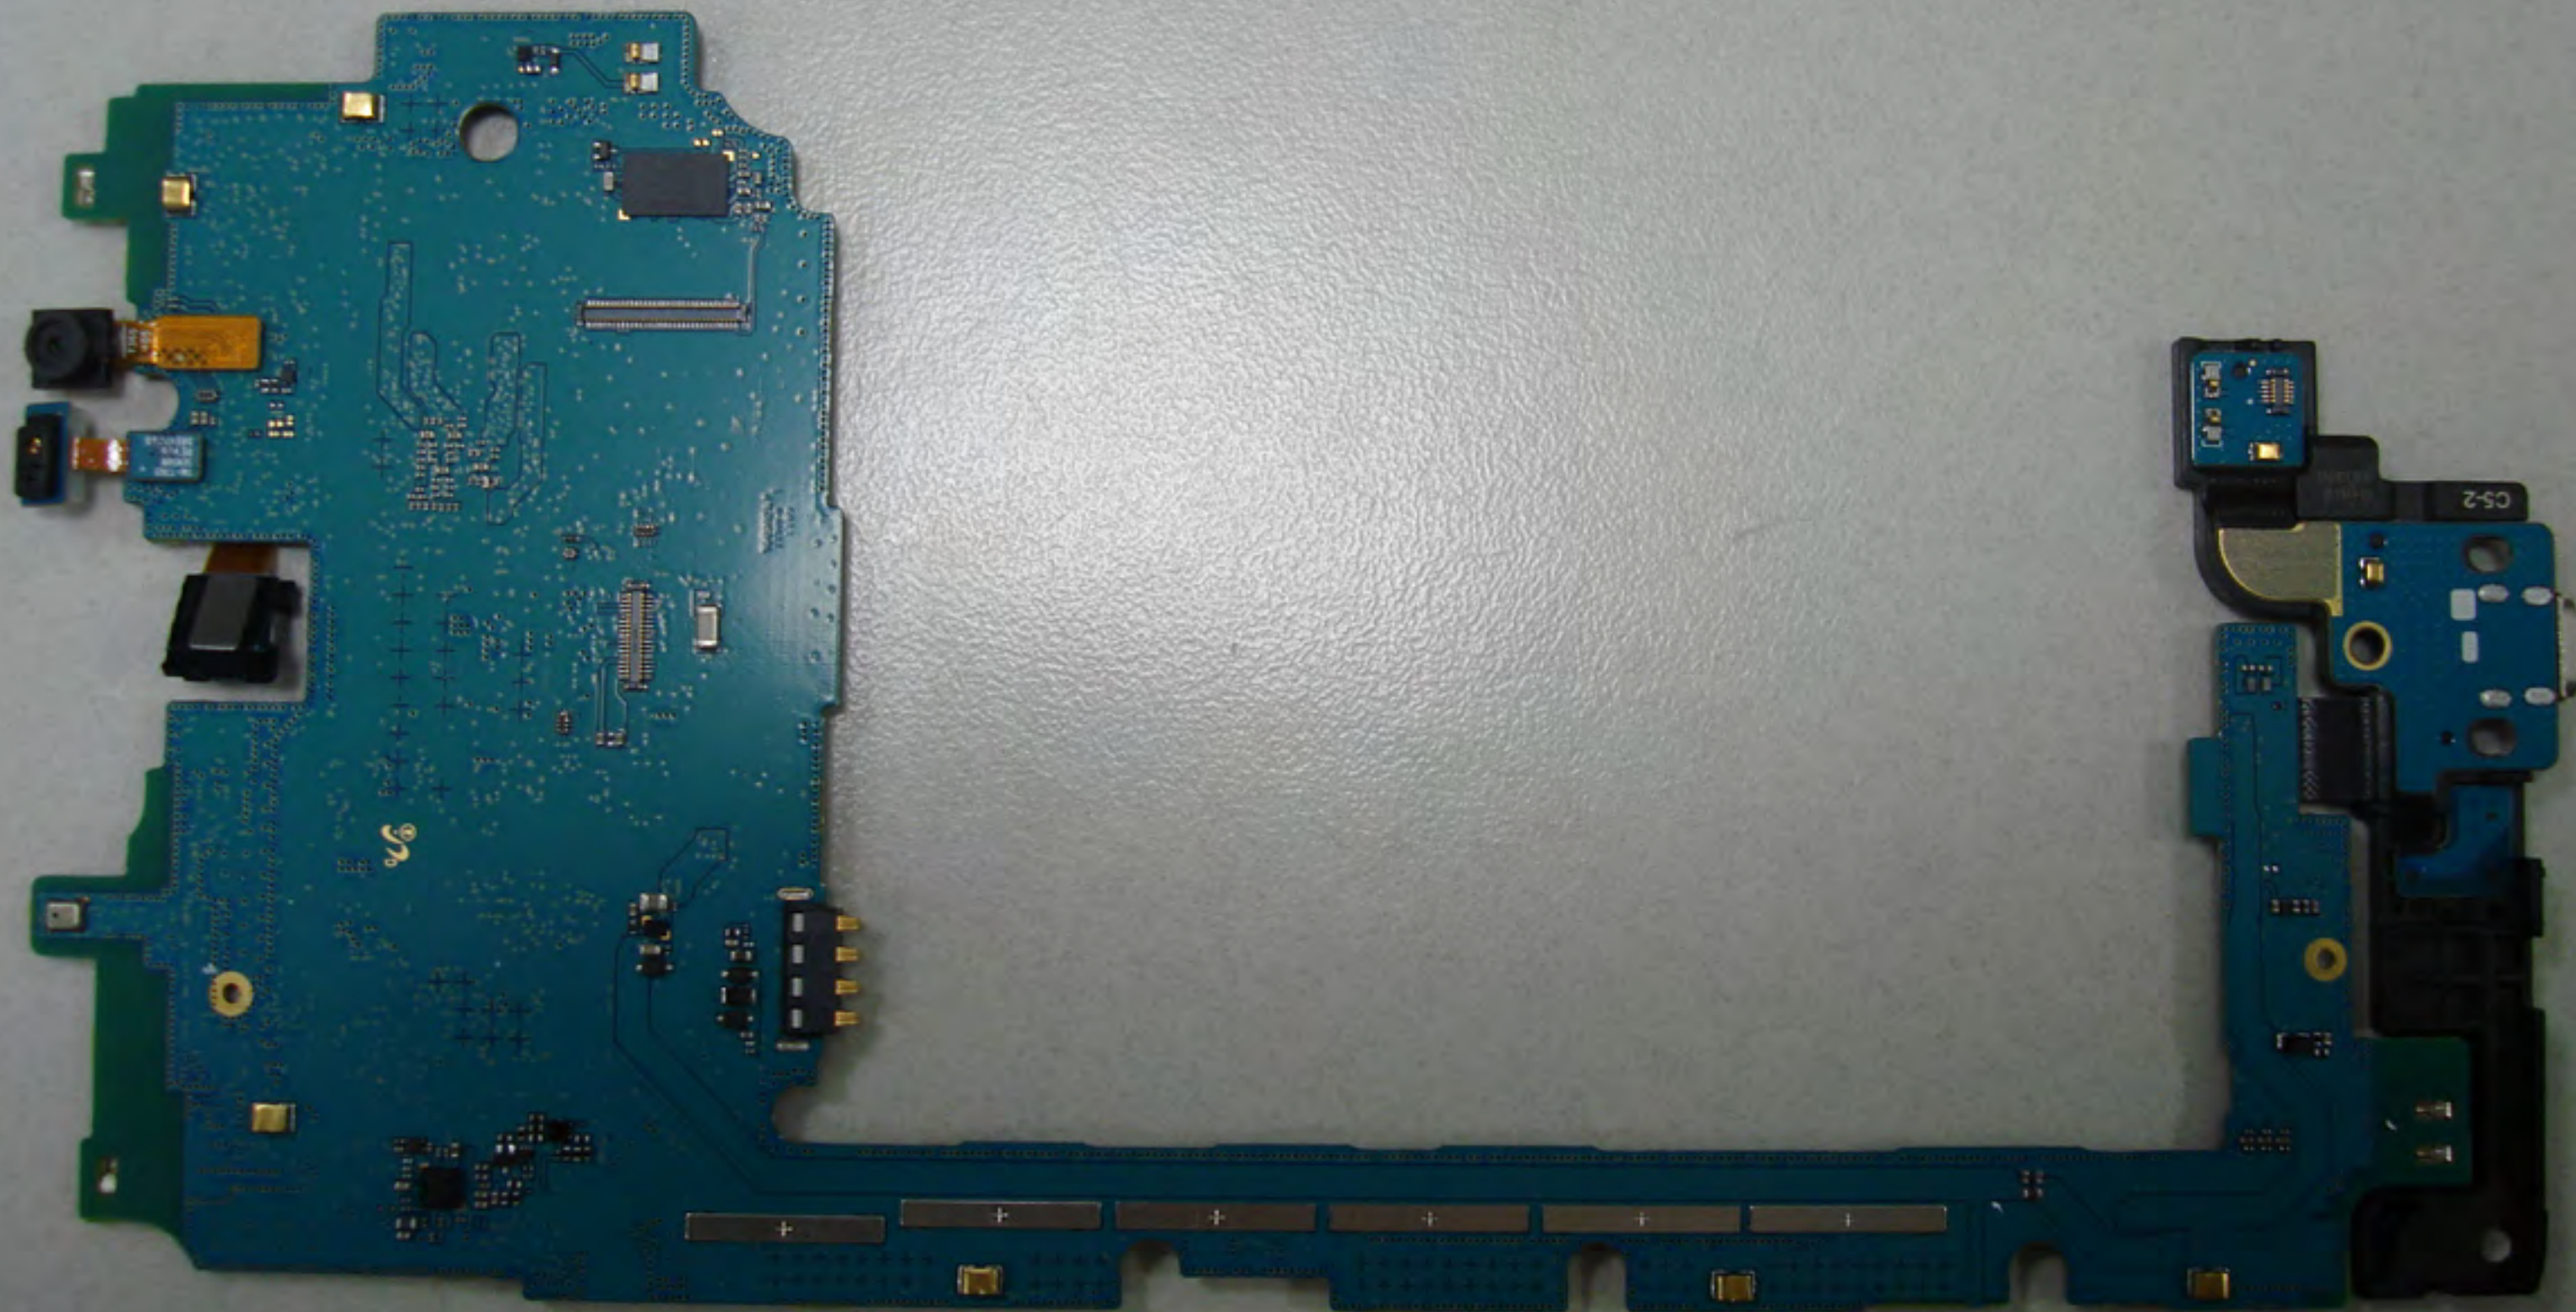

TU1027

J4R29KJDB

TABLET PC
MODELO: SM-T360M UD
FCC ID: A3LSMT360M
SSN: -T360MESMA
ALIMENTACION: 3.8 V / 1900 mAh
PRODUCTO COREANO / KOREAN PRODUCT

IMEI: 357544060017569
S/N: R327B00CNCL 14.11

M

T365
MAIN

PC-GF

SM-T365
REV0.3 R.EA3
(KH)G

275

10 11 12 13 14 15 16 17 18 19 20

C4B10
K51301

C5-2