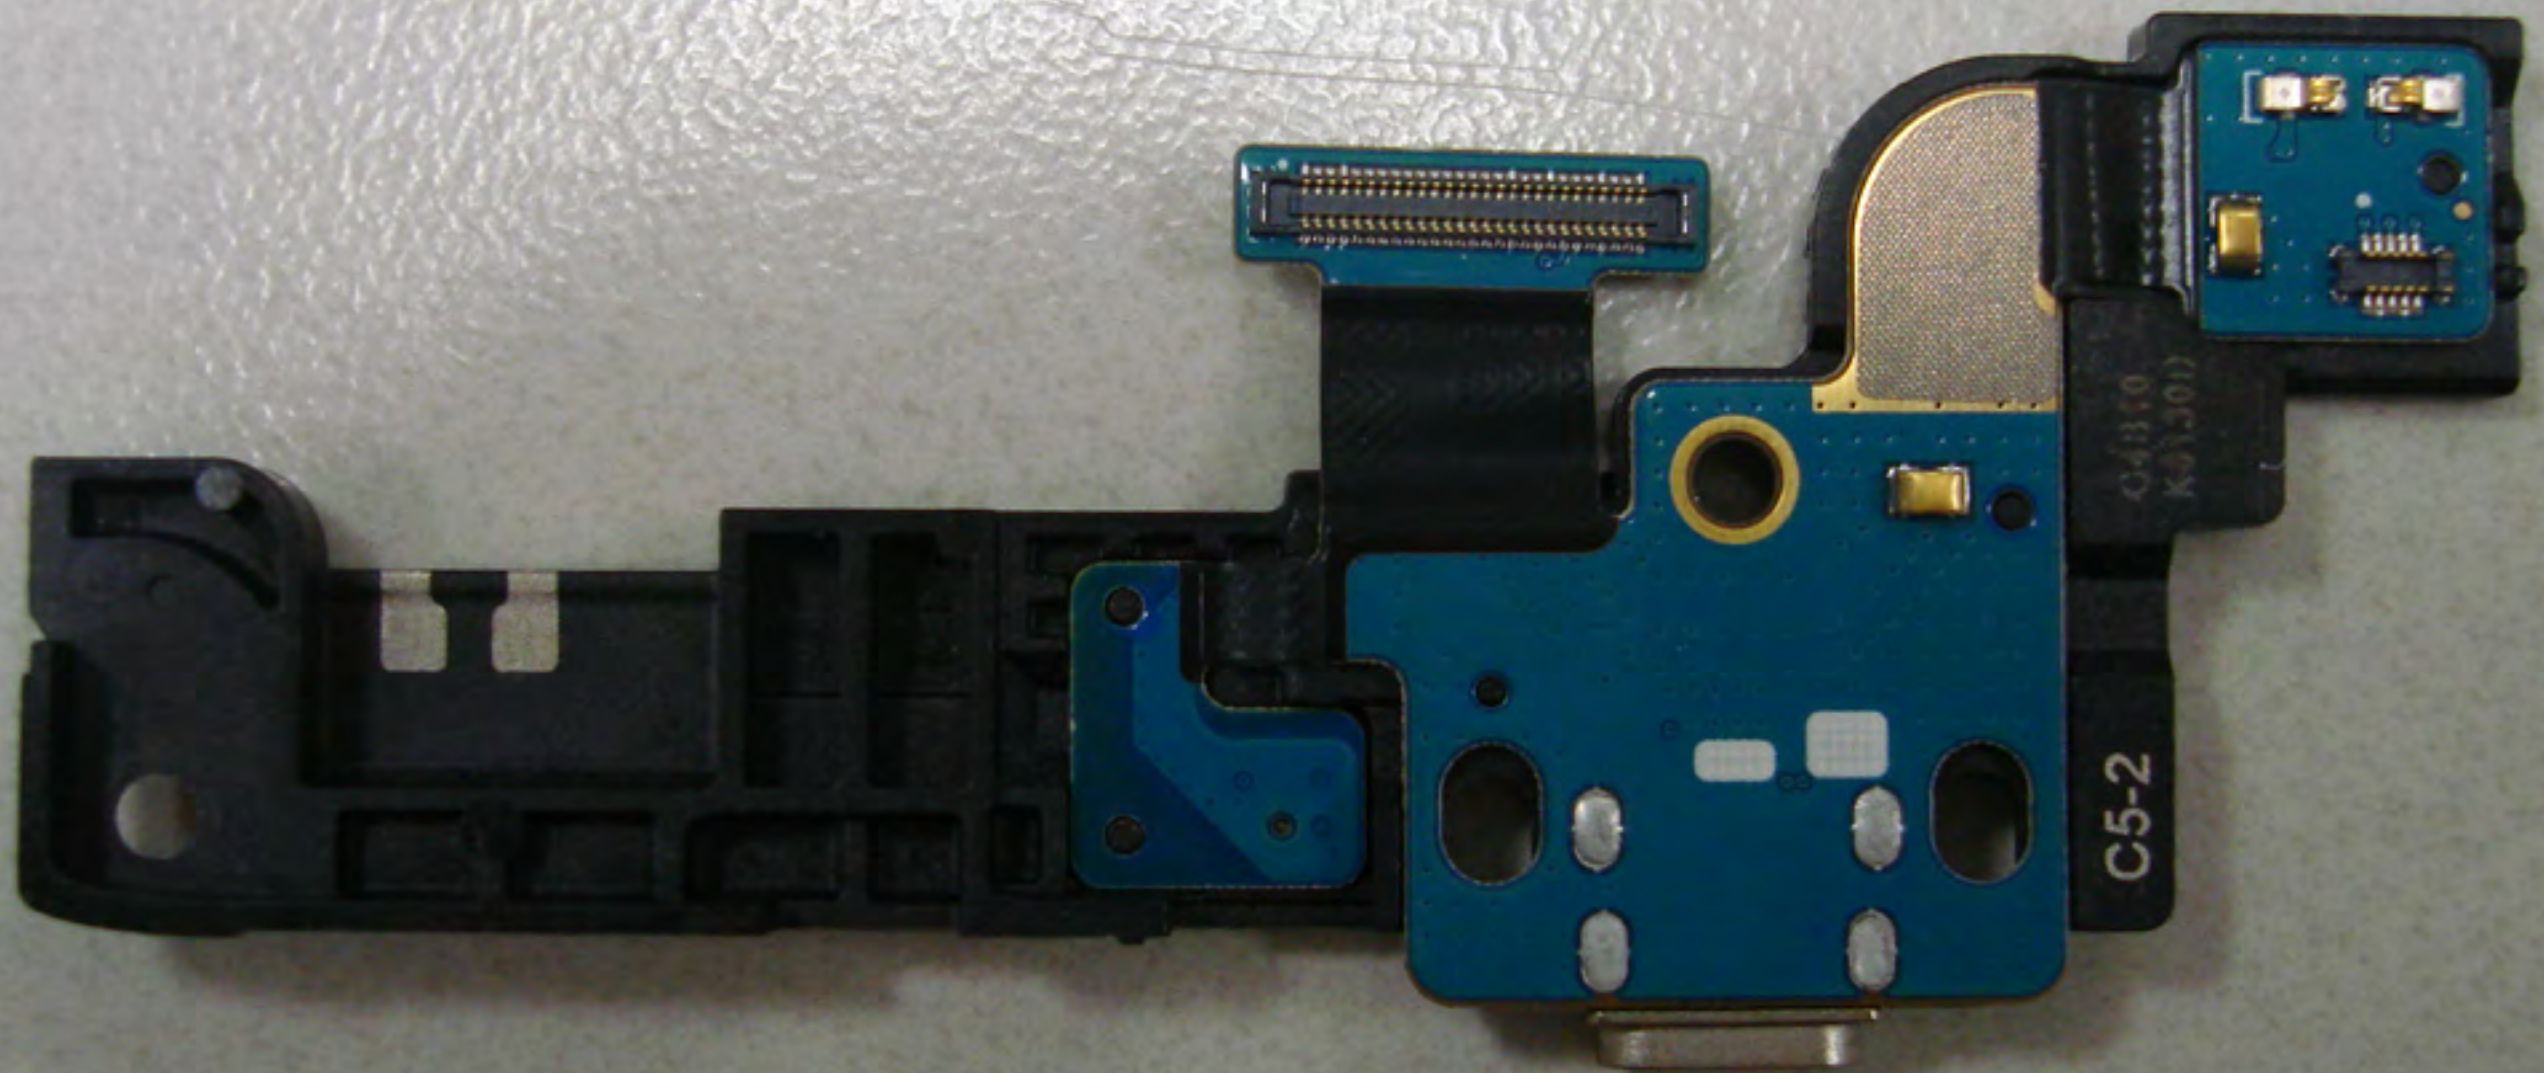

TU1027

J4R29KJDB

TABLET PC
MODELO: SM-T360M UD
FCC ID: A3LSMT360M
SSN: -T360MESMA
ALIMENTACION: 3.8 V / 1900 mAh
PRODUCTO COREANO / KOREAN PRODUCT

IMEI: 357544060017569
S/N: R327B00CNCL 14.11

M

T365
MAIN

PC-GF

SM-T365
REV0.3 R.EA3
(KH)G

275

10 11 12 13 14 15 16 17 18 19 20

C4B10
K51301

C5-2