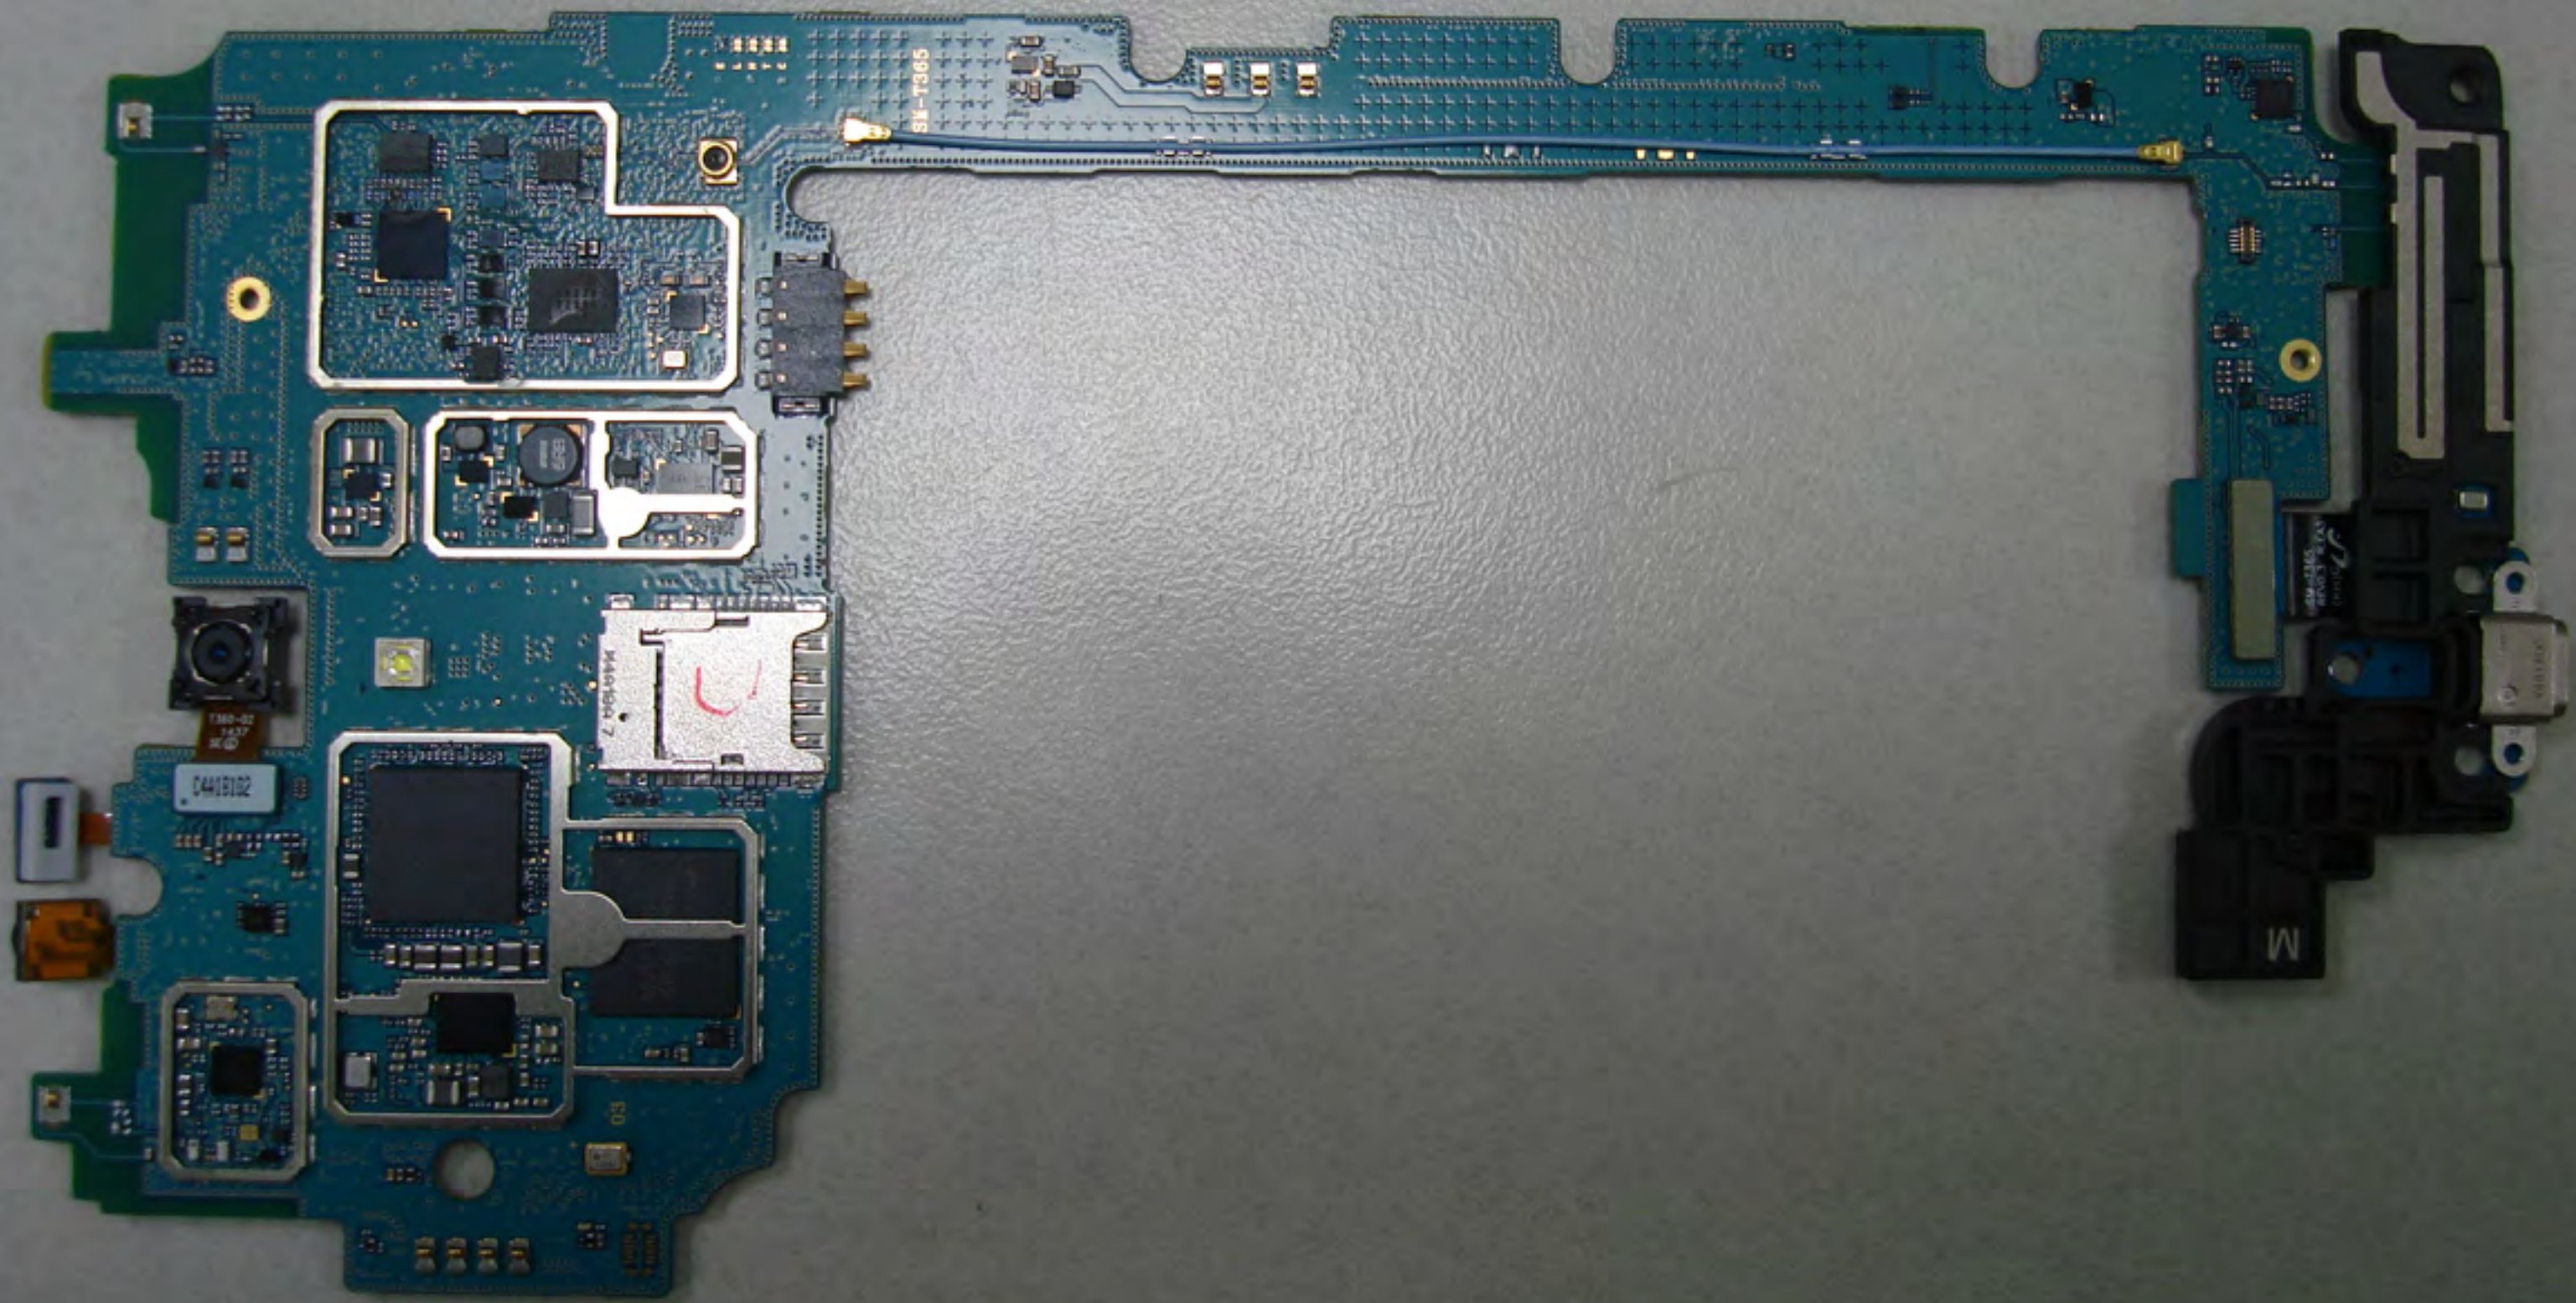

TU1027

J4R29KJDB

TABLET PC
MODELO: SM-T360M UD
FCC ID: A3LSMT360M
SSN: -T360MESMA
ALIMENTACION: 3.8 V / 1900 mAh
PRODUCTO COREANO / KOREAN PRODUCT

IMEI: 357544060017569
S/N: R327B00CNCL 14.11

M

T365
MAIN

PC-GF

SM-T365
REV0.3 R.EA3
(KH)G

275

10 11 12 13 14 15 16 17 18 19 20

C4B10
K51301

C5-2