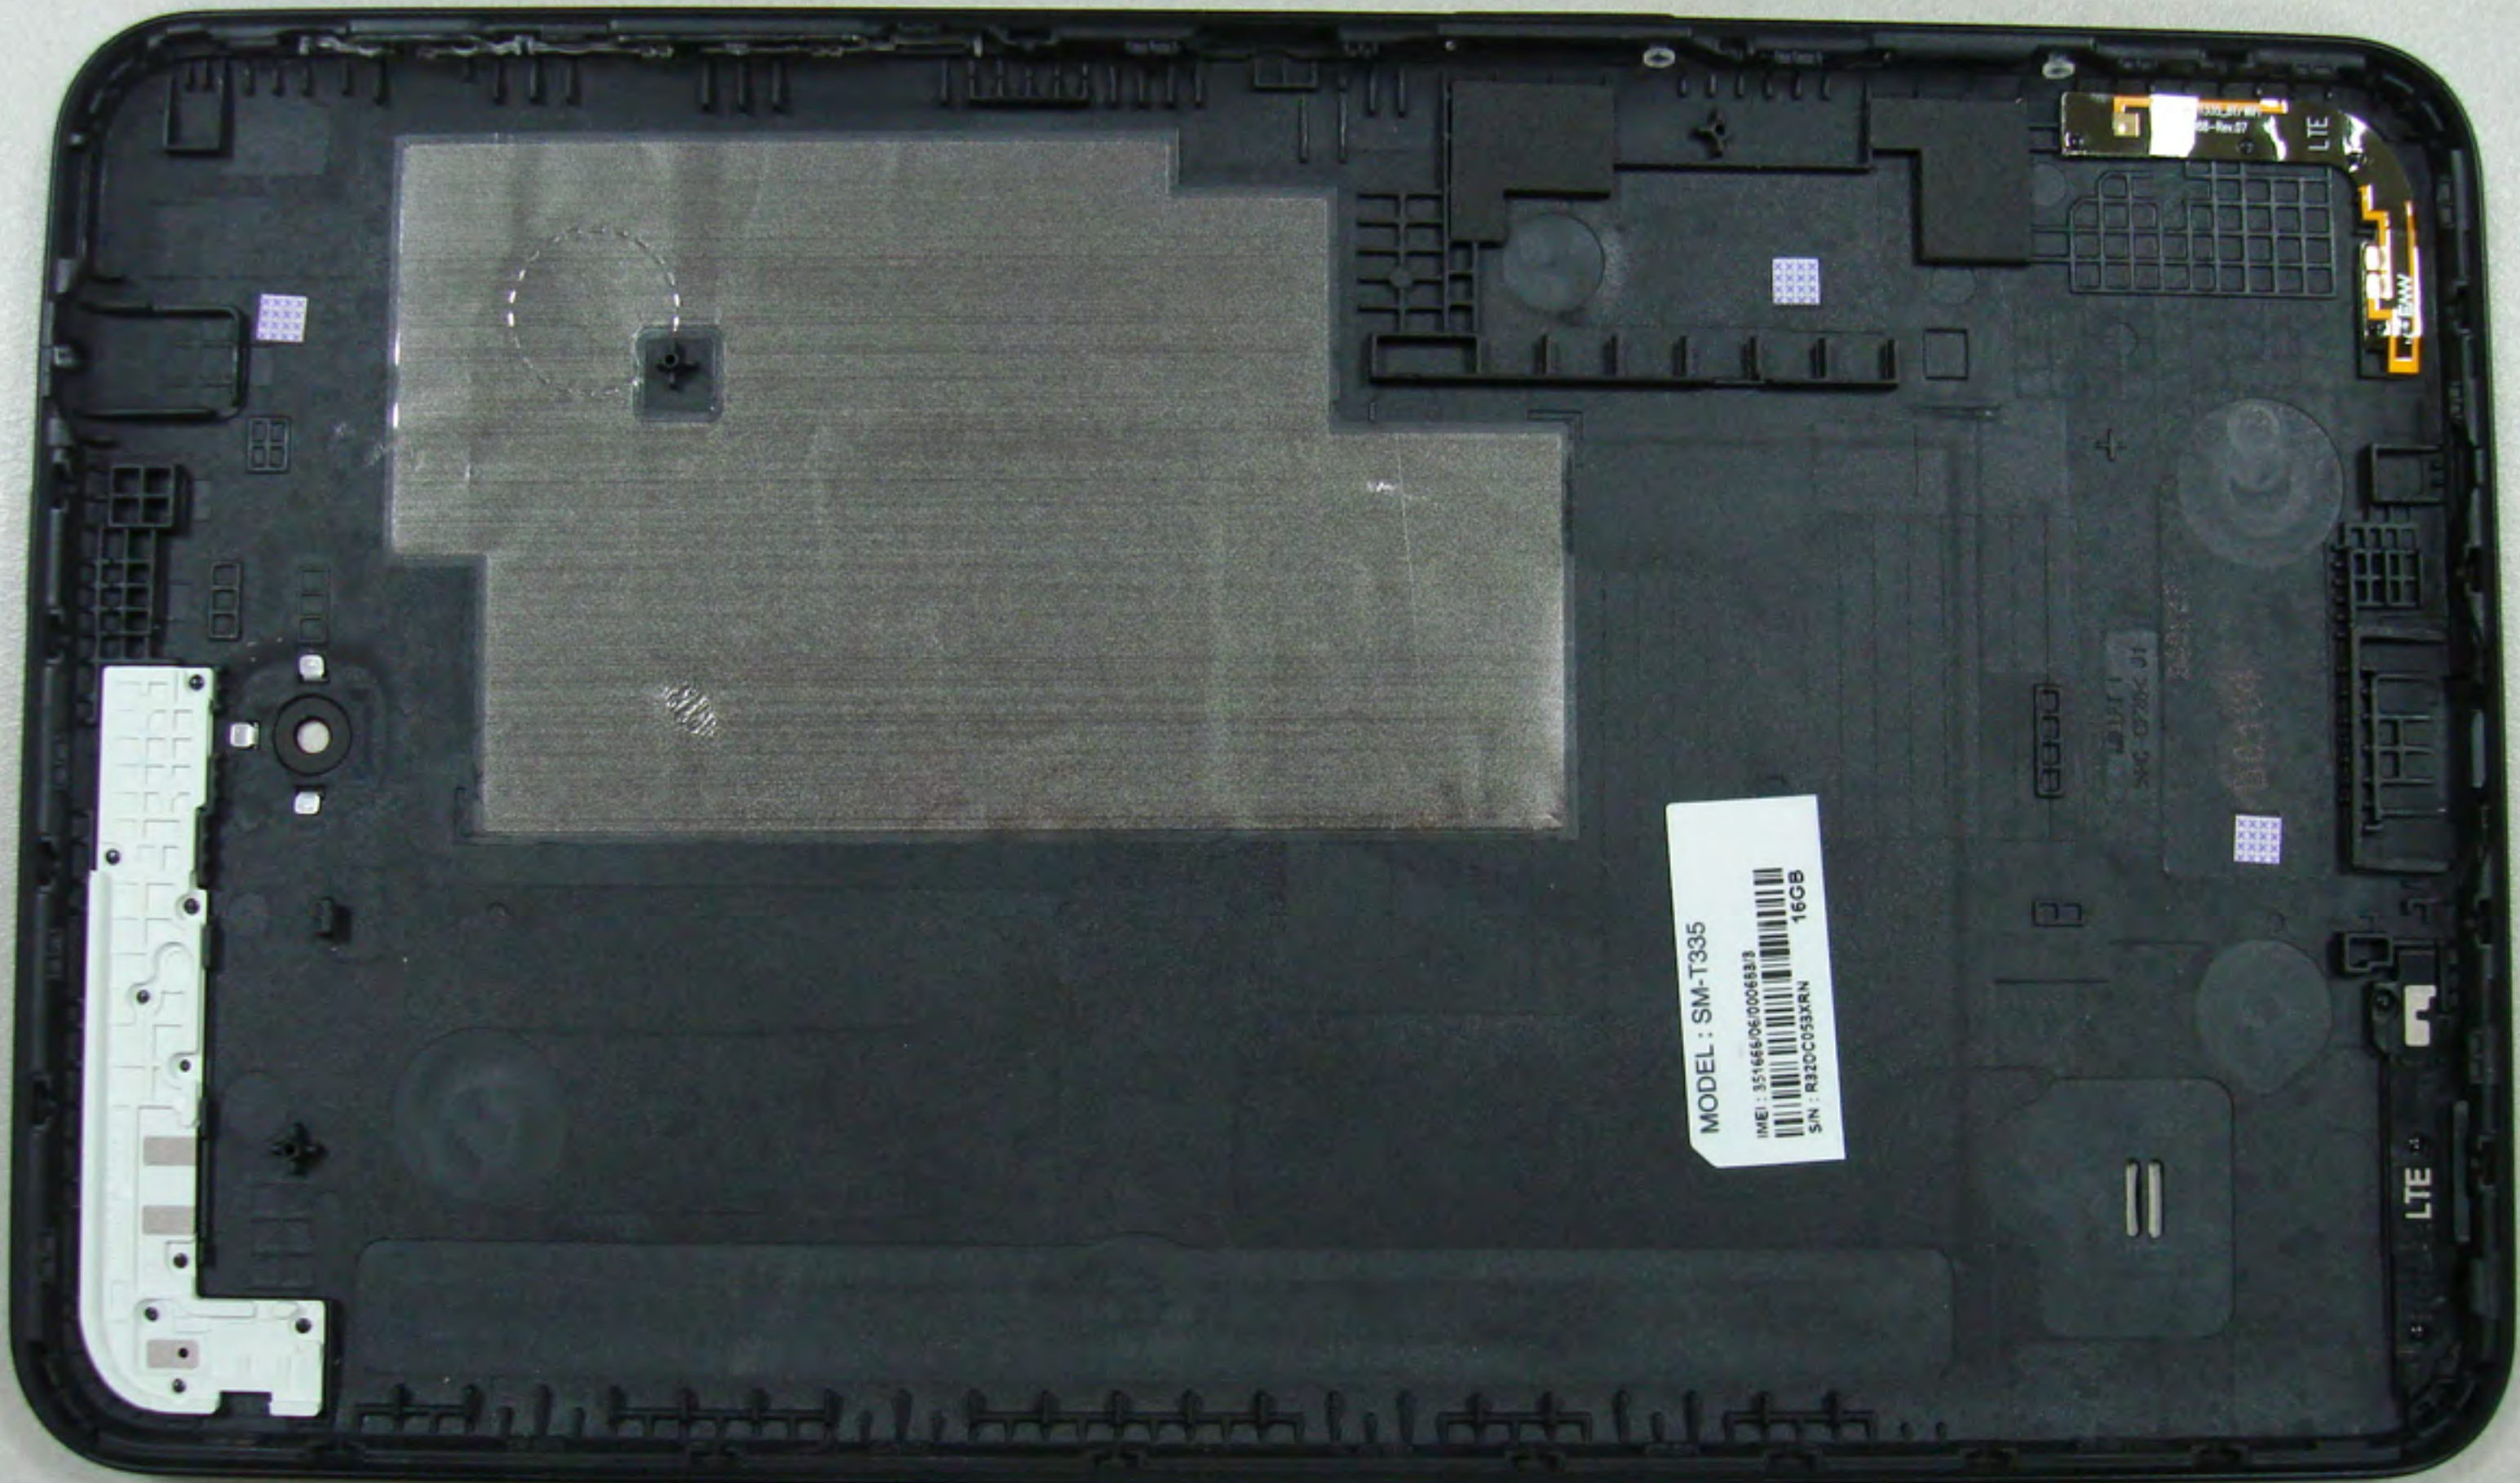

V131217-5

E/D/SM-T330 KA3C6 00369 R004

MILLET

SPCK

MODEL : SM-T335  
IMEI : 351665060006833  
S/N : R320C053XRN 16GB

LEFT  
S/C 078K J1

LTE

LTE