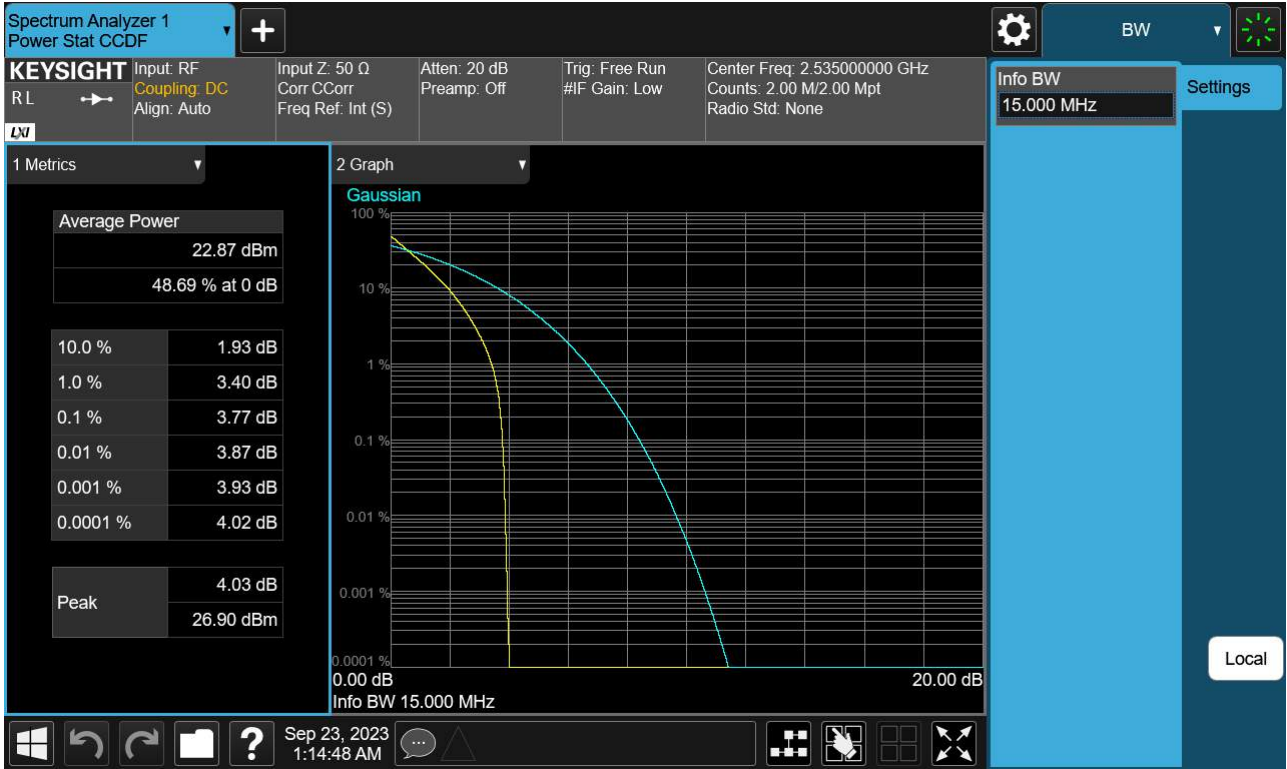

Sub6 n7. PAR Plot (10 M BW_Ch.507000_16QAM)

Sub6 n7. PAR Plot (10 M BW_Ch.507000_64QAM)

Sub6 n7. PAR Plot (10 M BW_Ch.507000_256QAM)

Sub6 n7. PAR Plot (15 M BW_Ch.507000_ BPSK)

Sub6 n7. PAR Plot (15 M BW_Ch.507000_QPSK)