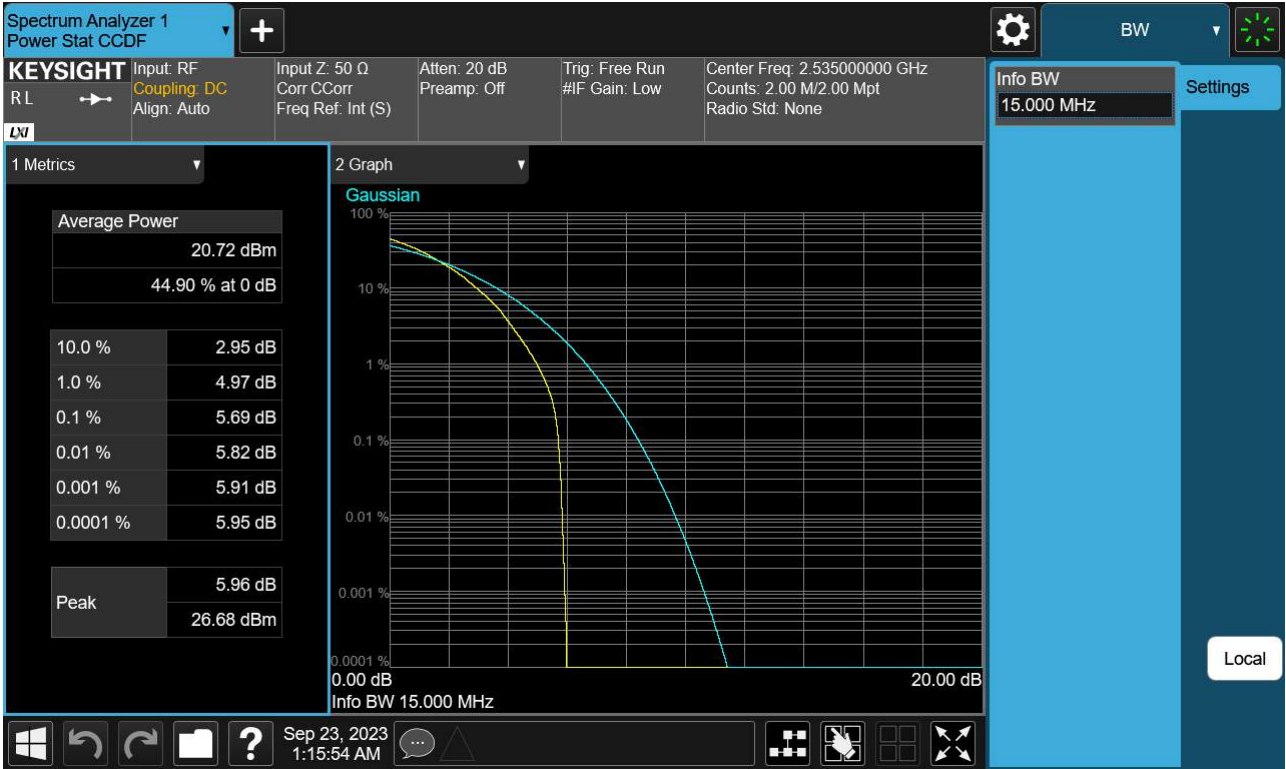

Sub6 n7. PAR Plot (15 M BW_Ch.507000_64QAM)