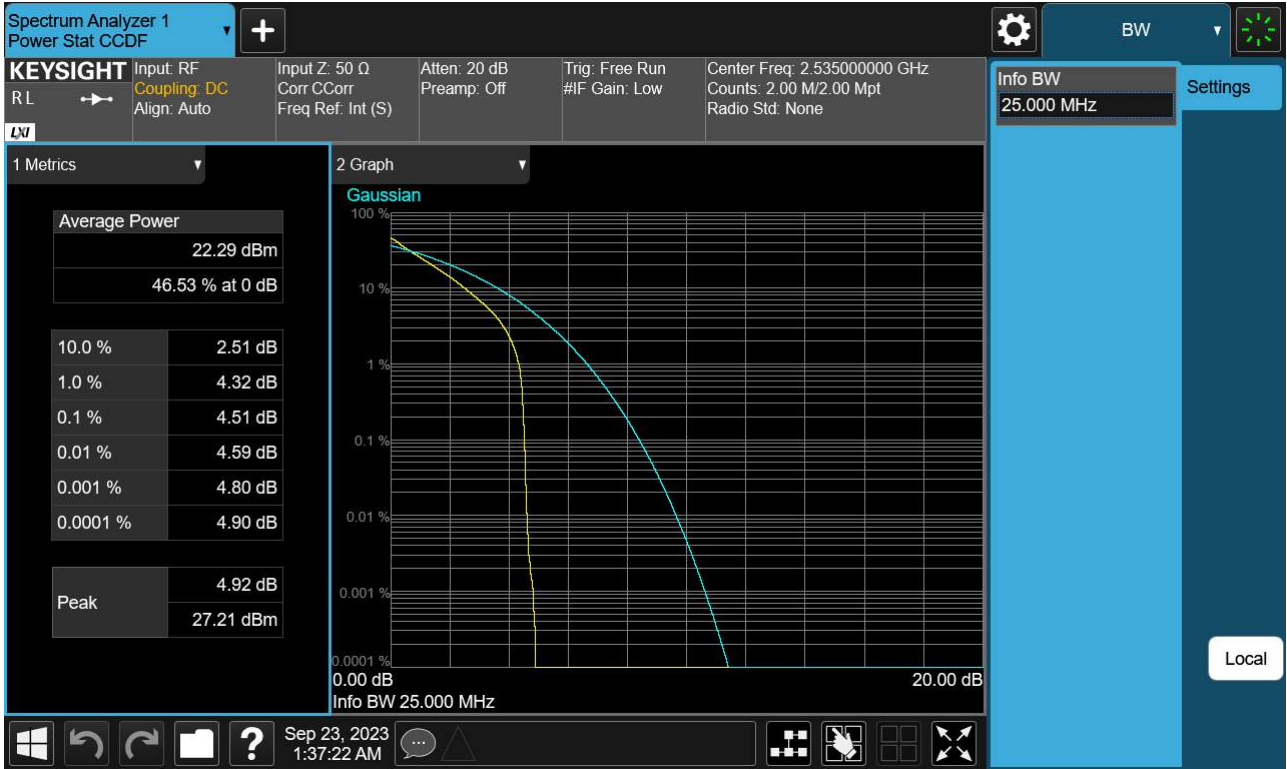

Sub6 n7. PAR Plot (20 M BW_Ch.507000_16QAM)

Sub6 n7. PAR Plot (20 M BW_Ch.507000_64QAM)

Sub6 n7. PAR Plot (20 M BW_Ch.507000_256QAM)

Sub6 n7. PAR Plot (25 M BW_Ch.507000_ BPSK)

Sub6 n7. PAR Plot (25 M BW_Ch.507000_QPSK)