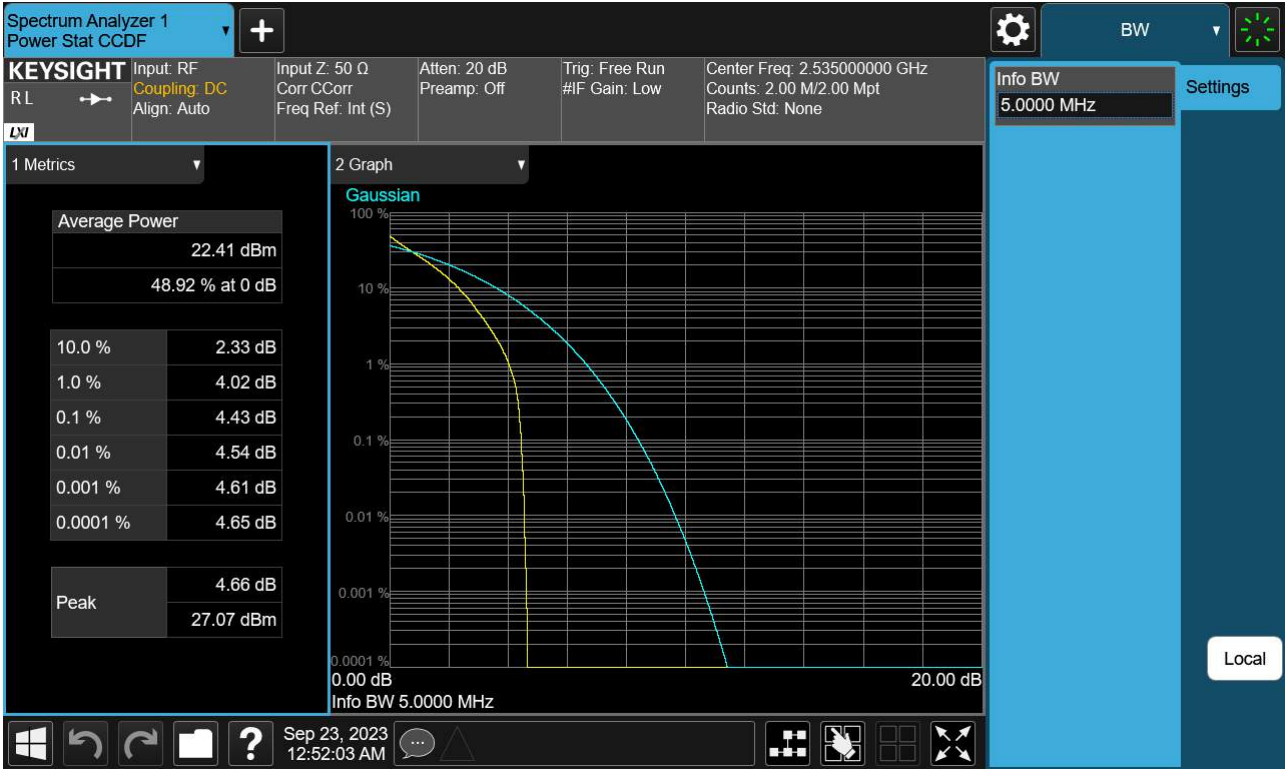

Sub6 n7. Occupied Bandwidth Plot (40 M BW Ch.507000 64QAM)

Sub6 n7. Occupied Bandwidth Plot (40 M BW Ch.507000 256QAM)

Sub6 n7. PAR Plot (5 M BW_Ch.507000_ BPSK)

Sub6 n7. PAR Plot (5 M BW_Ch.507000_QPSK)