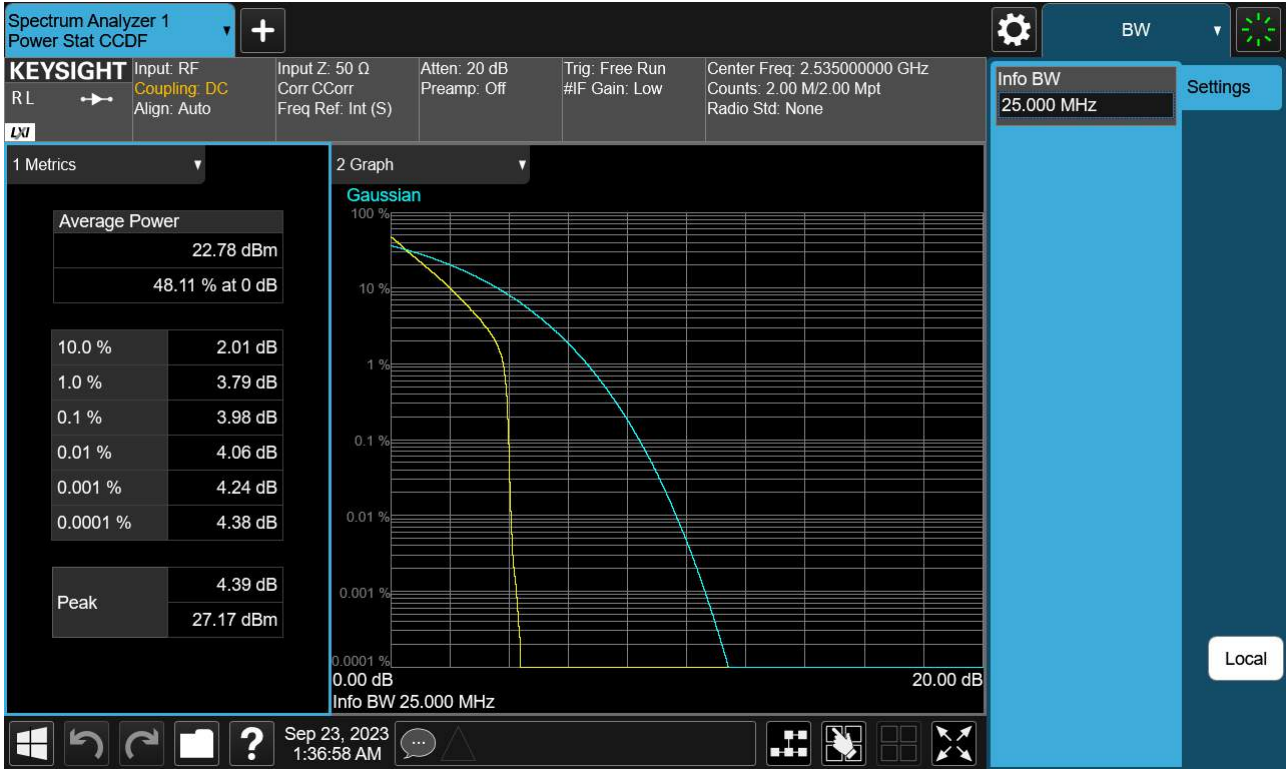

Sub6 n7. PAR Plot (20 M BW_Ch.507000_16QAM)

Sub6 n7. PAR Plot (20 M BW_Ch.507000_64QAM)

Sub6 n7. PAR Plot (20 M BW_Ch.507000_256QAM)

Sub6 n7. PAR Plot (25 M BW_Ch.507000_ BPSK)

Sub6 n7. PAR Plot (25 M BW_Ch.507000_QPSK)