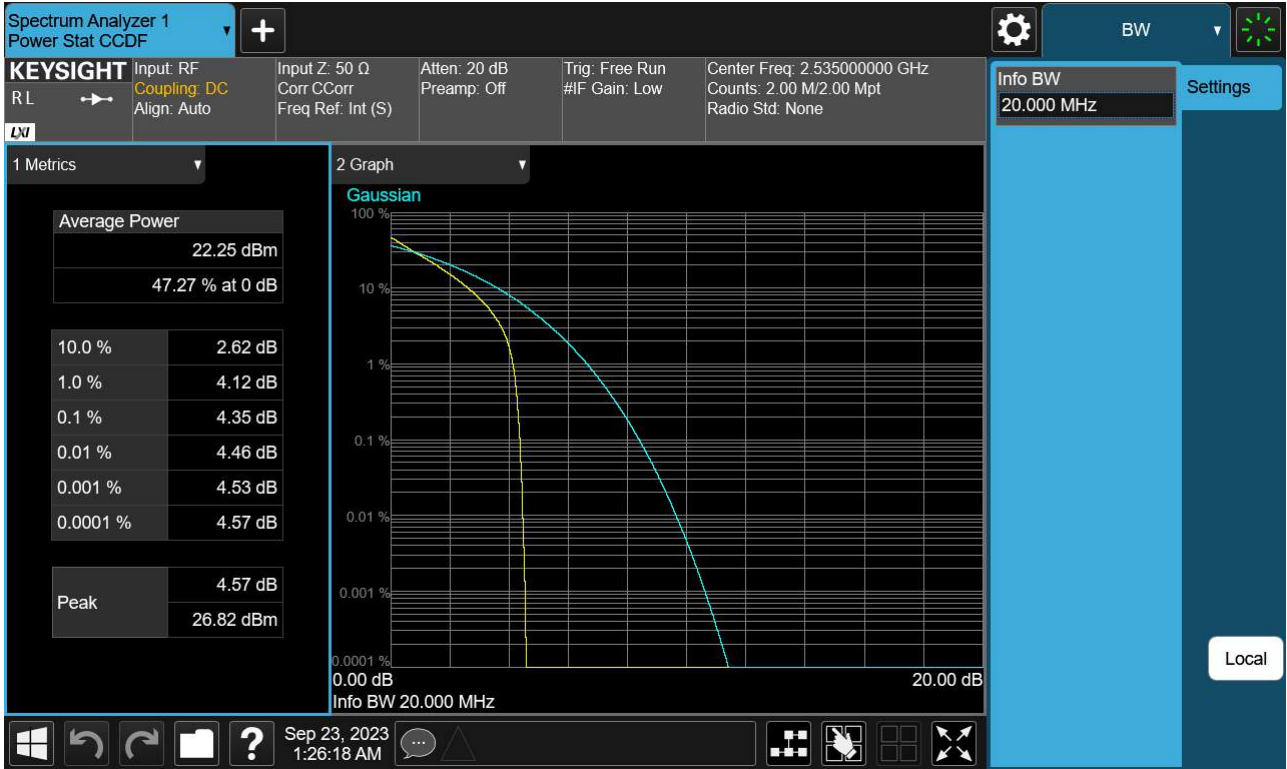

Sub6 n7. PAR Plot (15 M BW_Ch.507000_16QAM)

Sub6 n7. PAR Plot (15 M BW_Ch.507000_64QAM)

Sub6 n7. PAR Plot (15 M BW_Ch.507000_256QAM)

Sub6 n7. PAR Plot (20 M BW_Ch.507000_ BPSK)

Sub6 n7. PAR Plot (20 M BW_Ch.507000_QPSK)