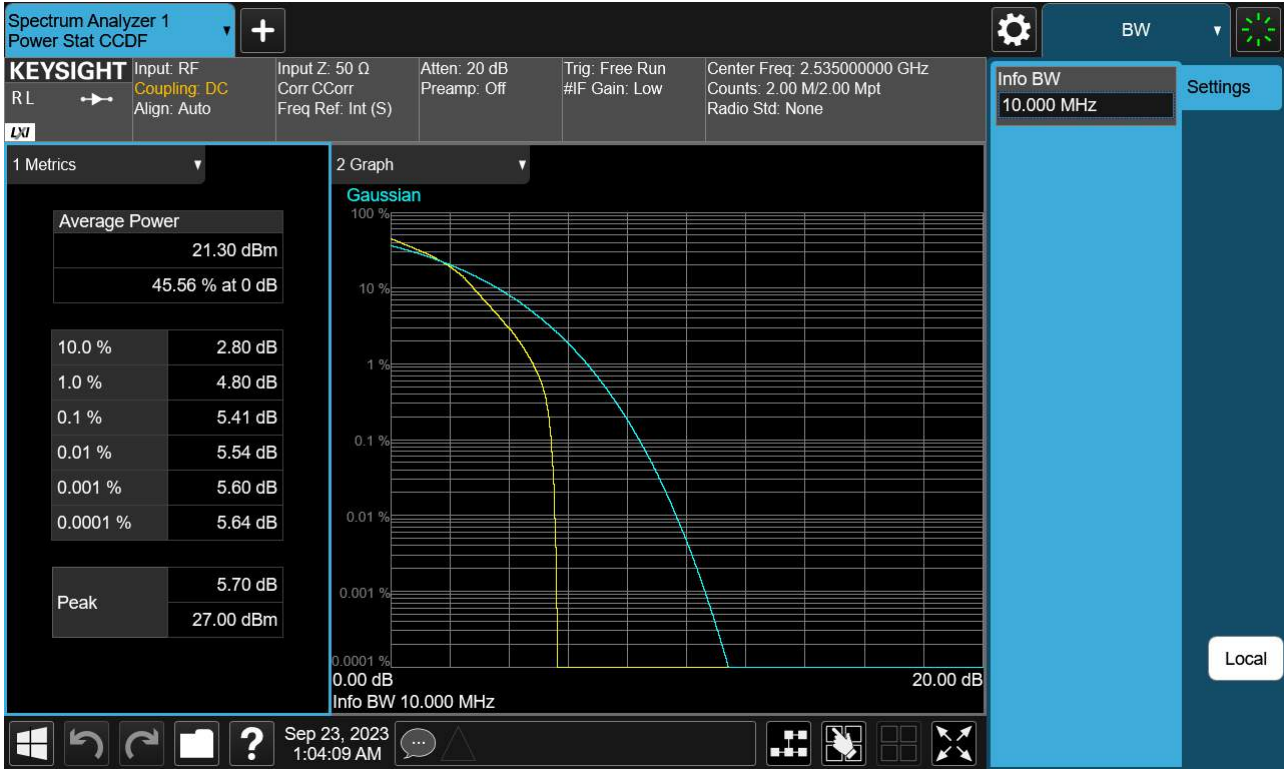

Sub6 n7. PAR Plot (10 M BW_Ch.507000_16QAM)