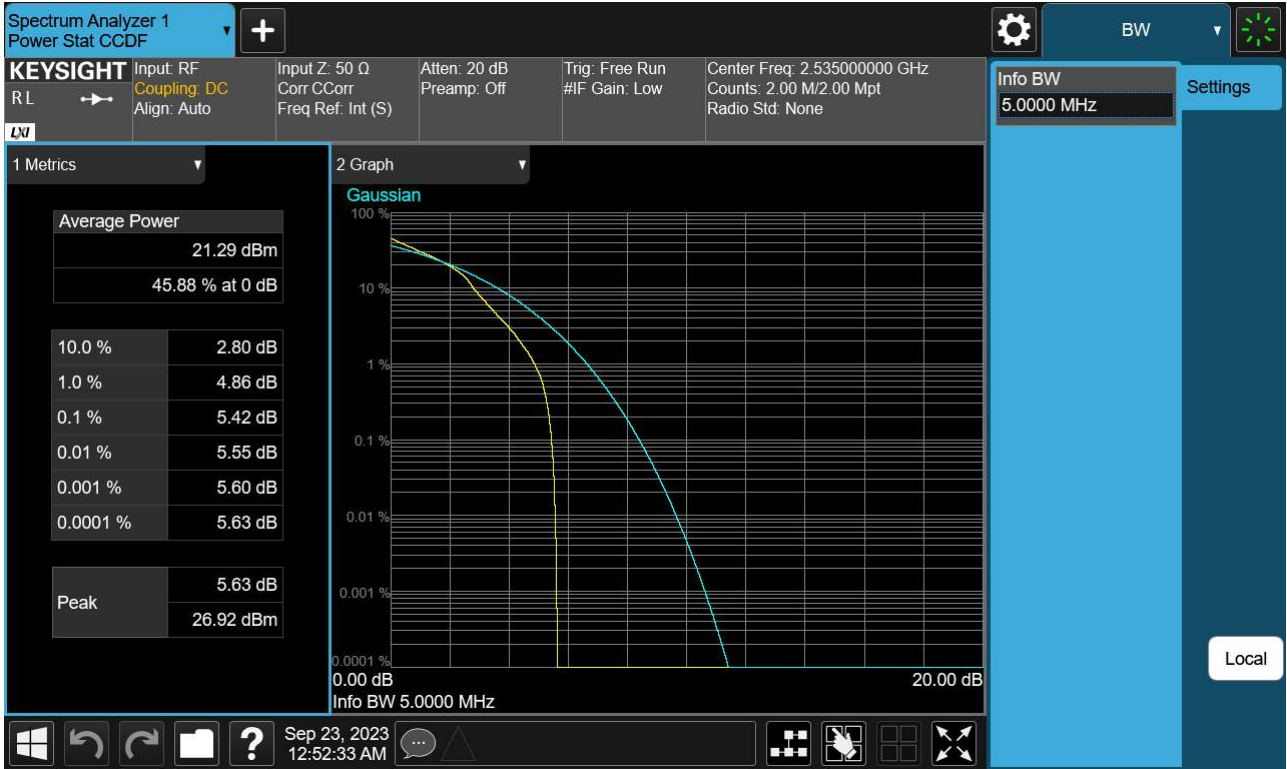

Sub6 n7. PAR Plot (5 M BW_Ch.507000_16QAM)