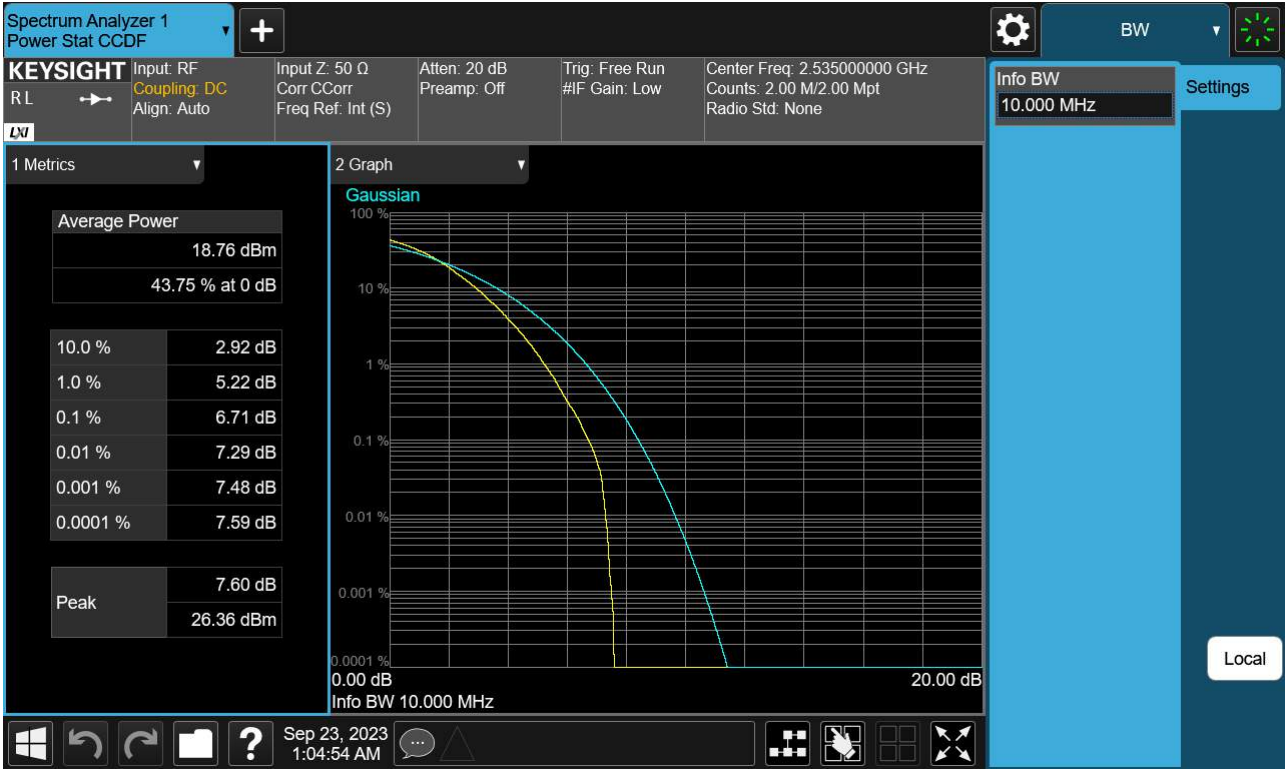

Sub6 n7. PAR Plot (10 M BW_Ch.507000_256QAM)