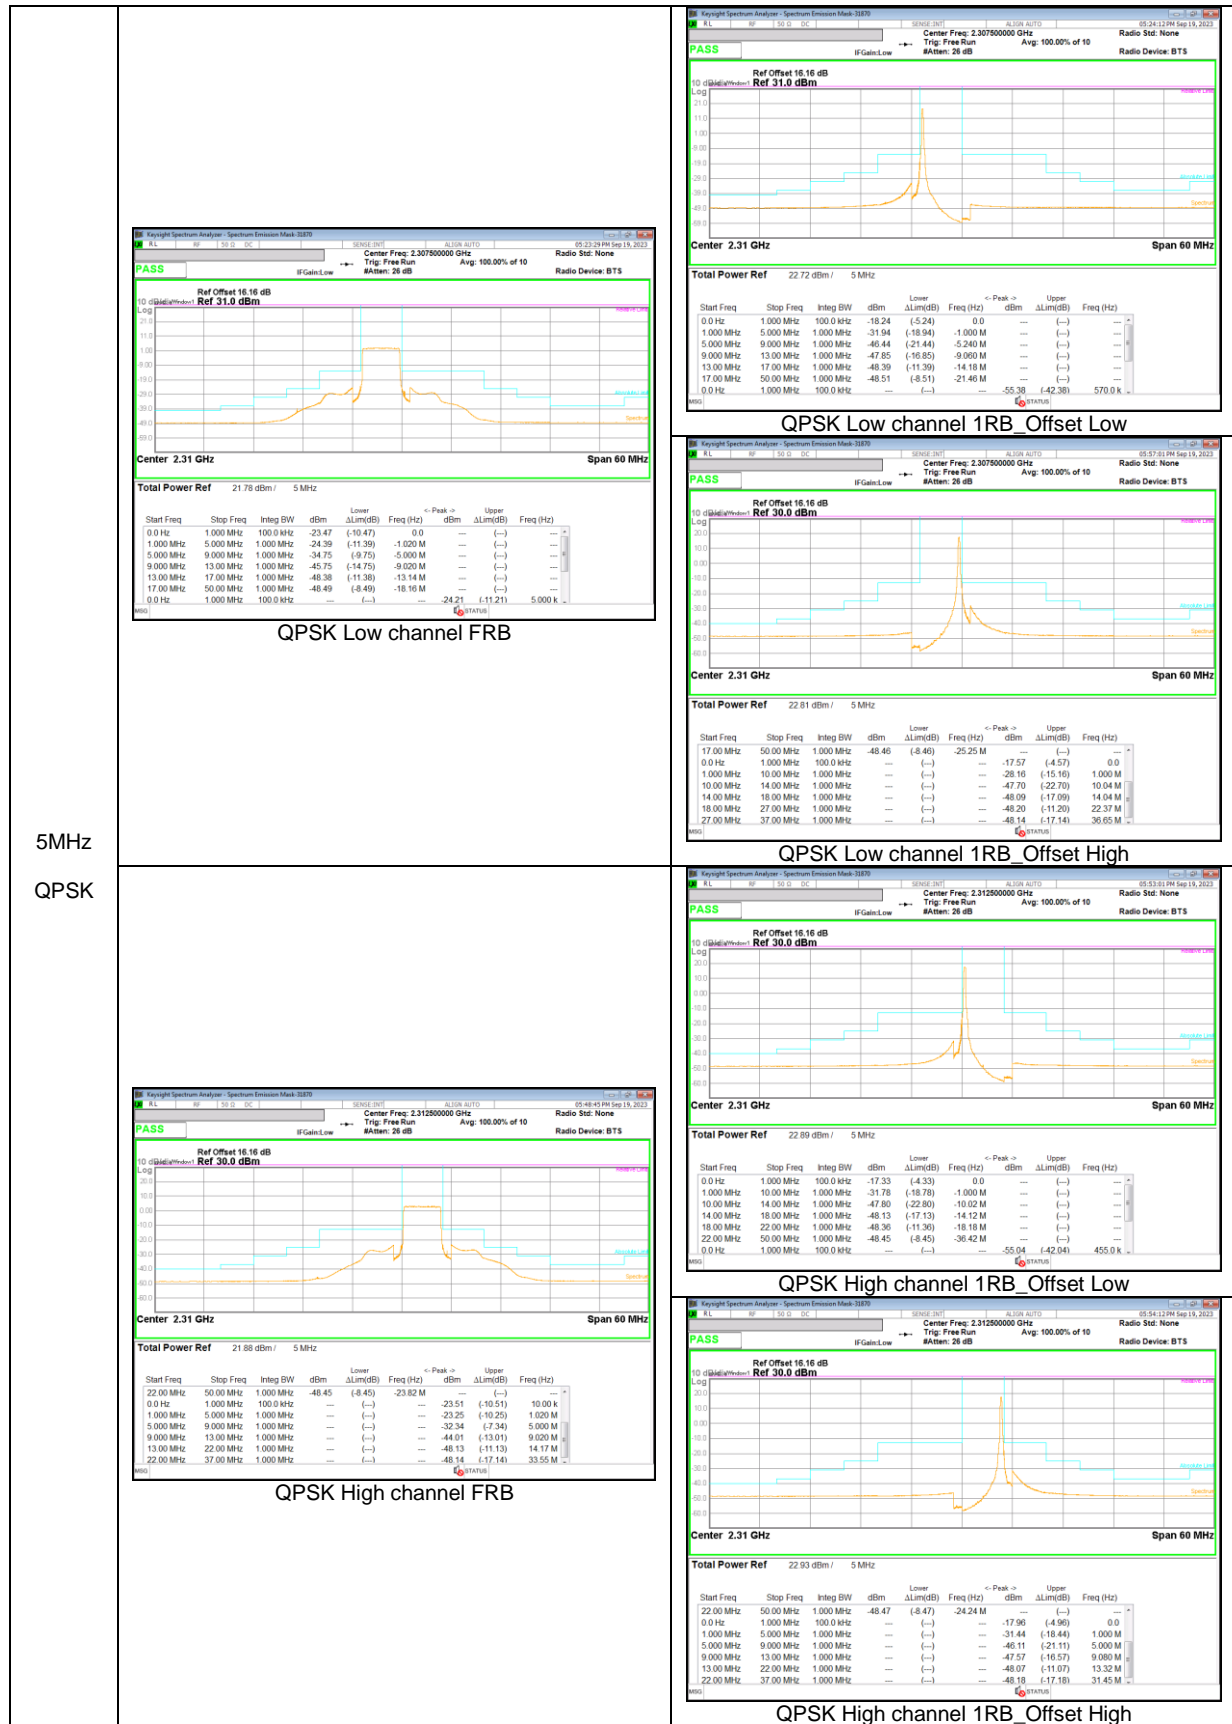

5MHz  
16QAM

**LTE Band 30**

**LTE Band 41(PC2)**

20MHz  
 QPSK

20MHz

16QAM