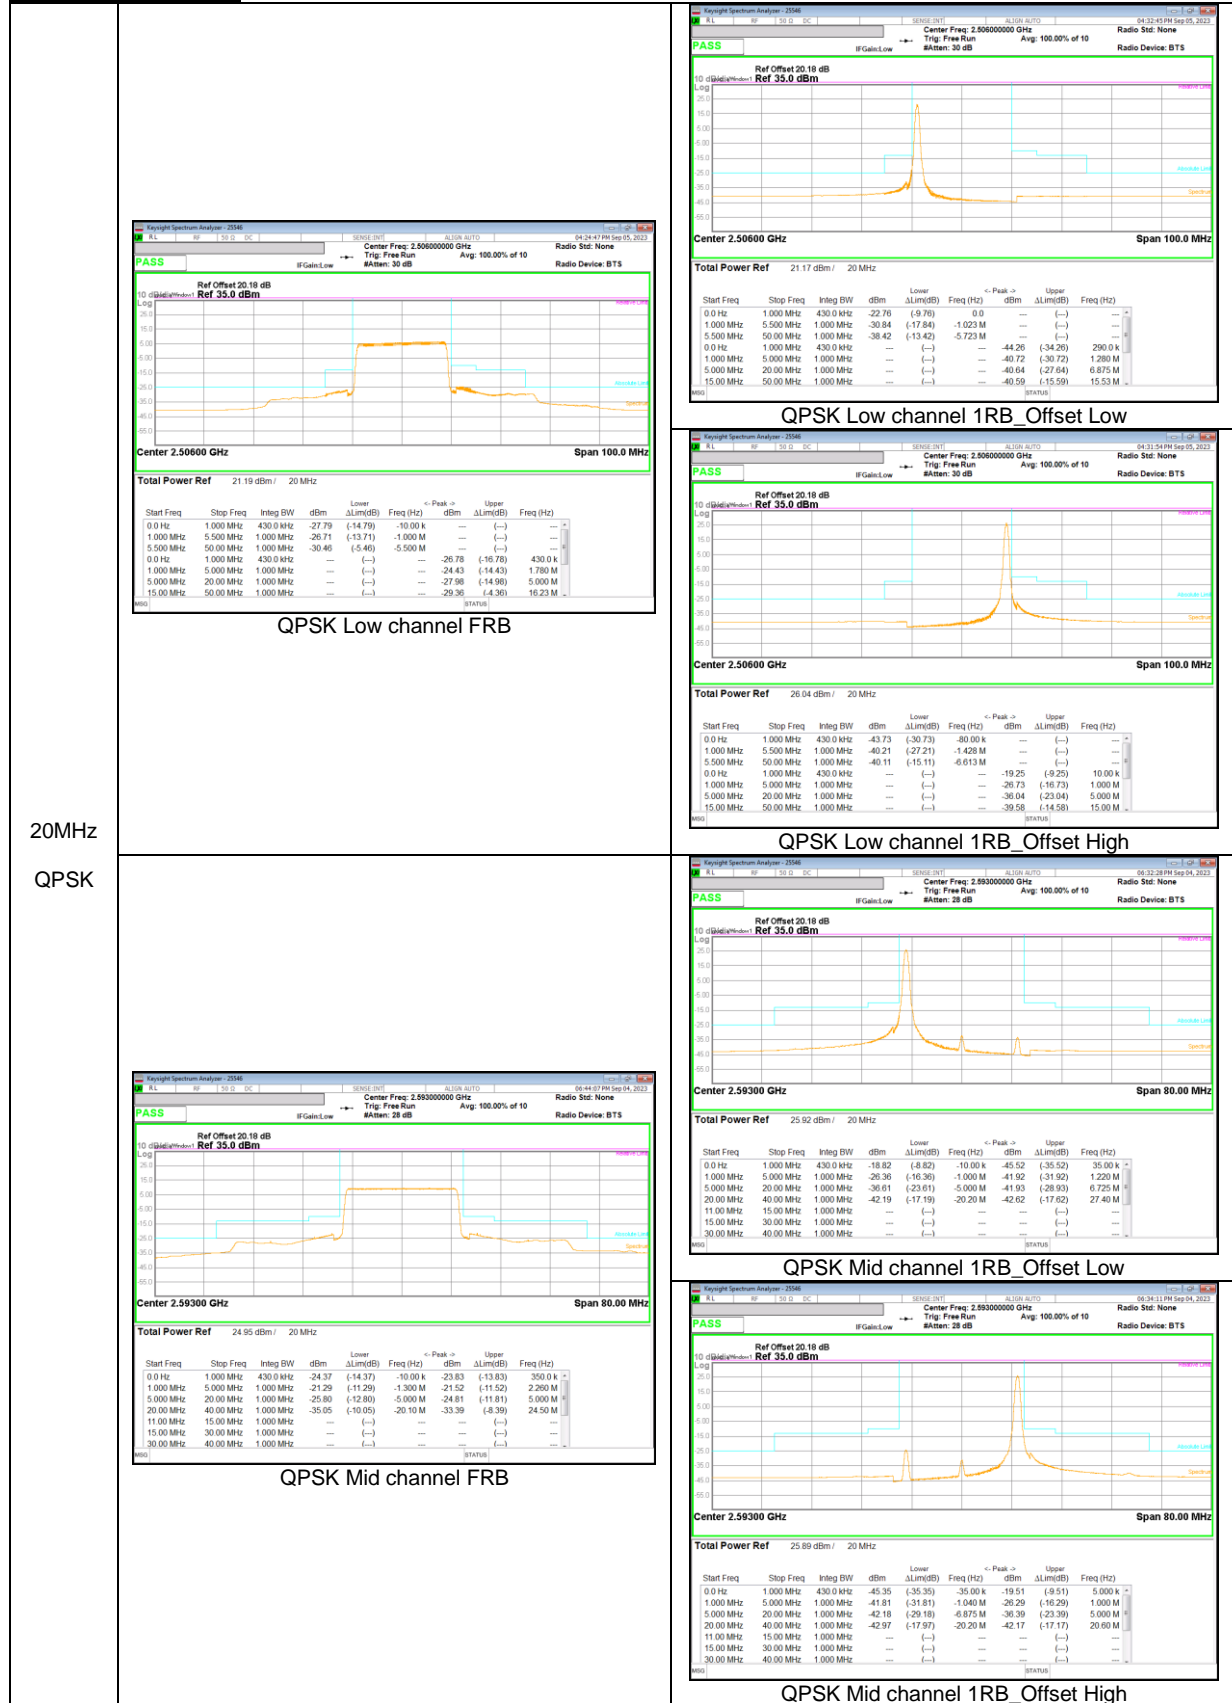

5MHz  
16QAM

**LTE Band 30**

**LTE Band 41(PC2)**

20MHz  
 QPSK

20MHz

16QAM