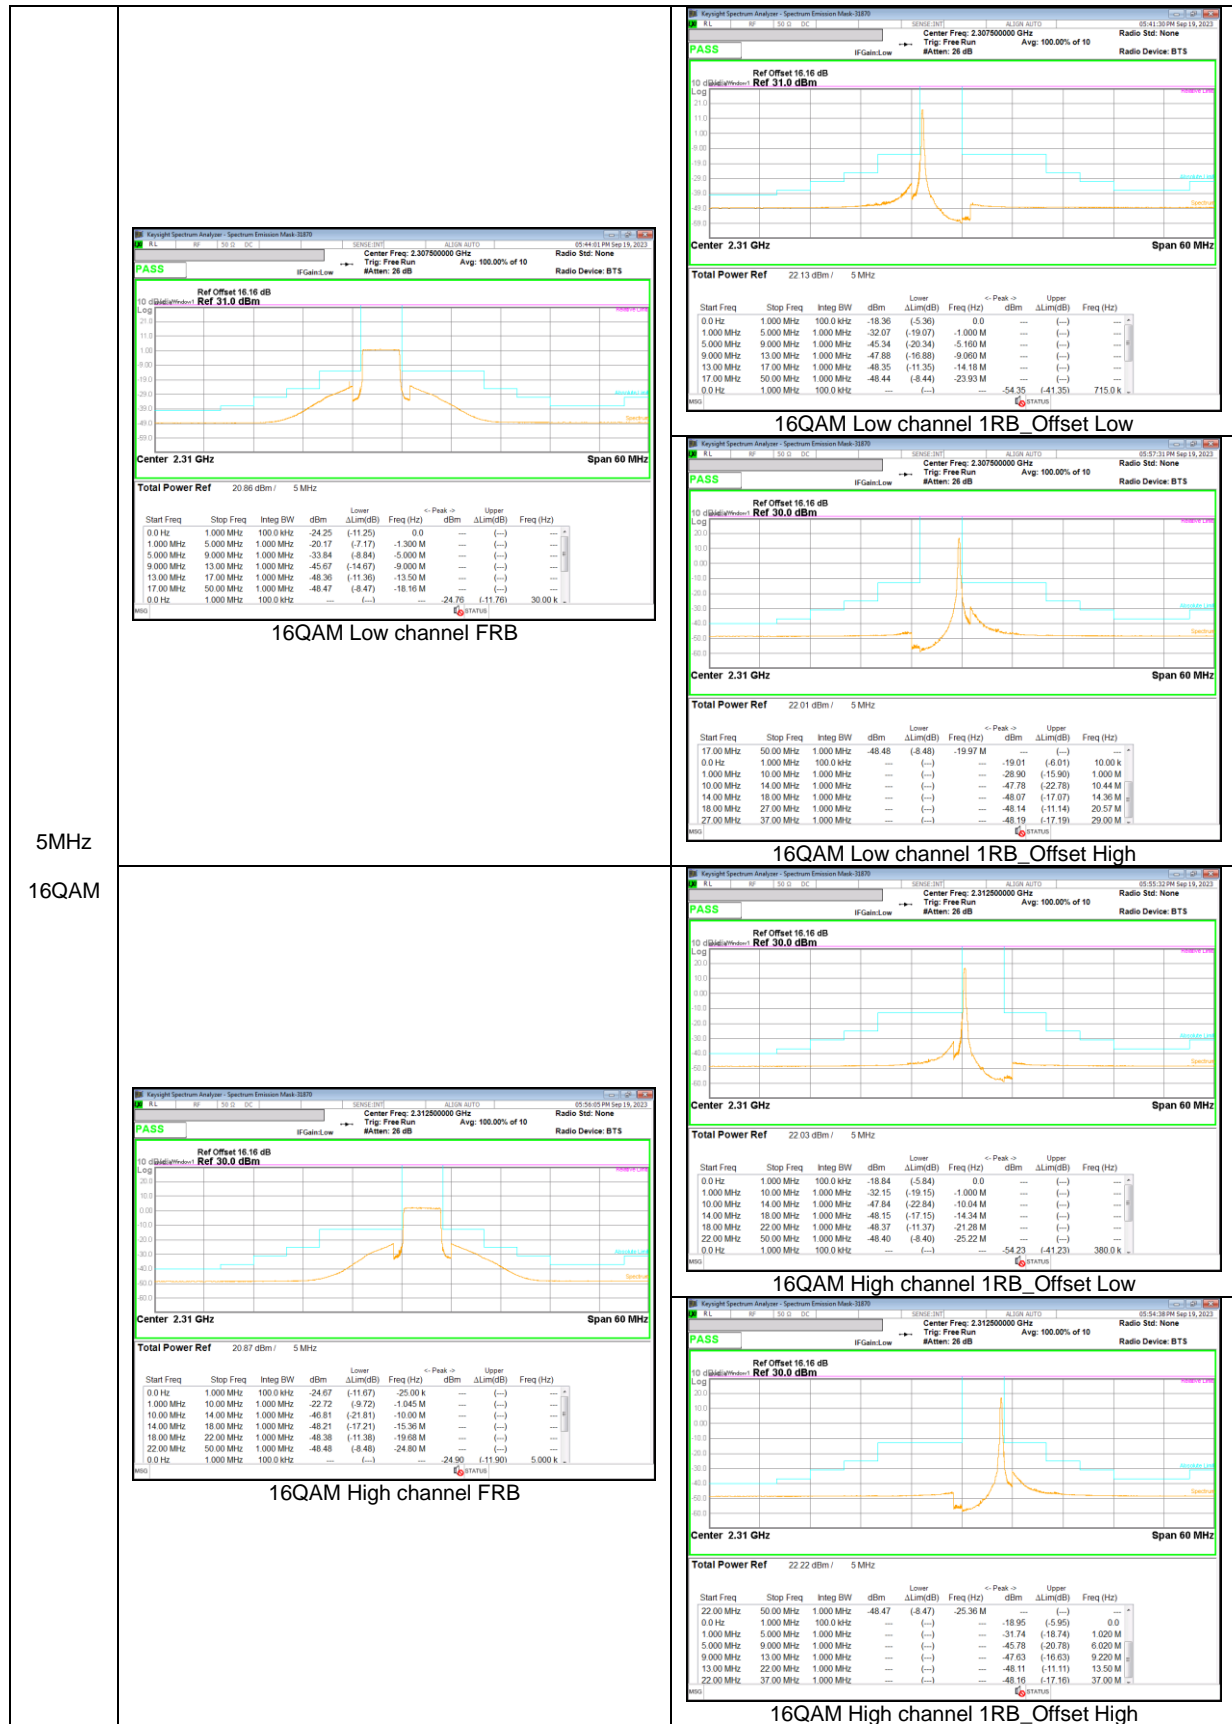

5MHz  
16QAM

**LTE Band 30**

**LTE Band 41(PC2)**

20MHz  
 QPSK

20MHz

16QAM