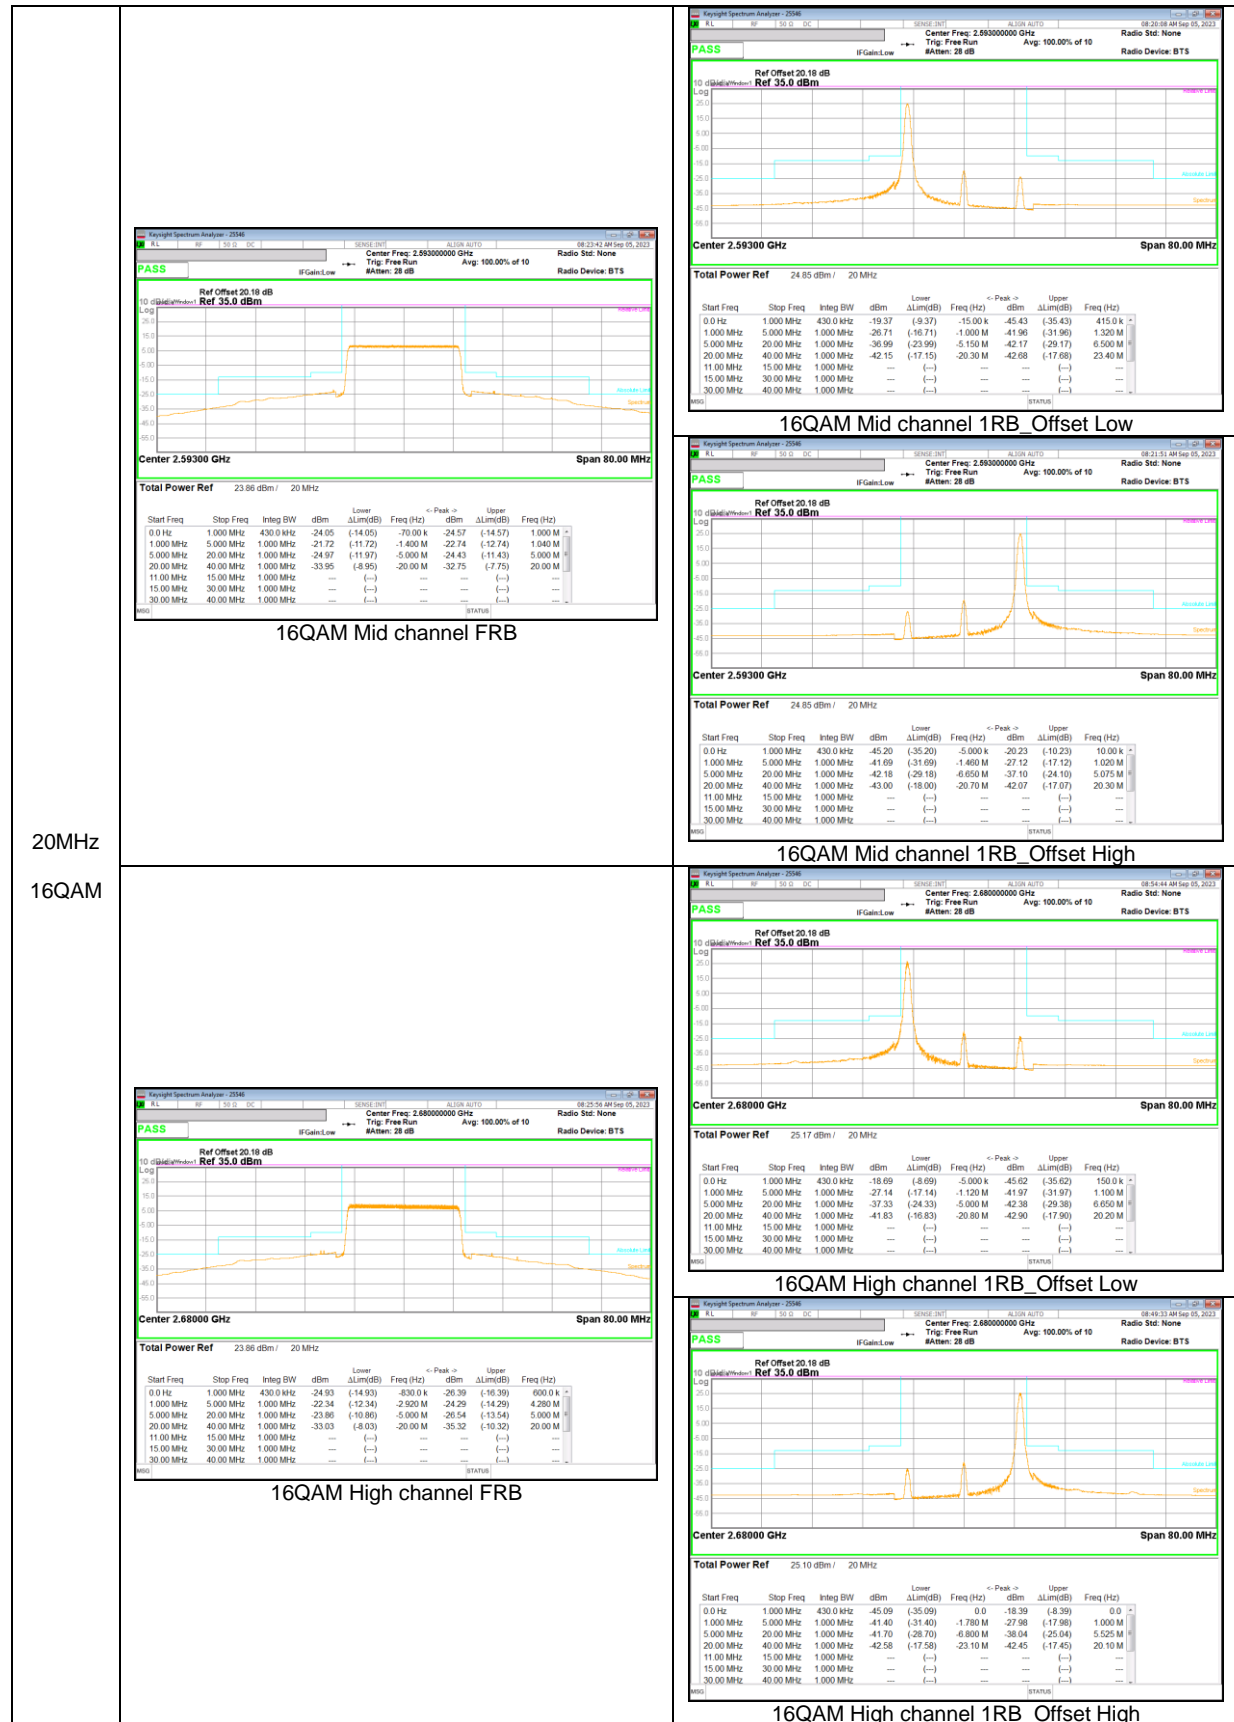

5MHz  
16QAM

**LTE Band 30**

**LTE Band 41(PC2)**

20MHz  
 QPSK

20MHz

16QAM