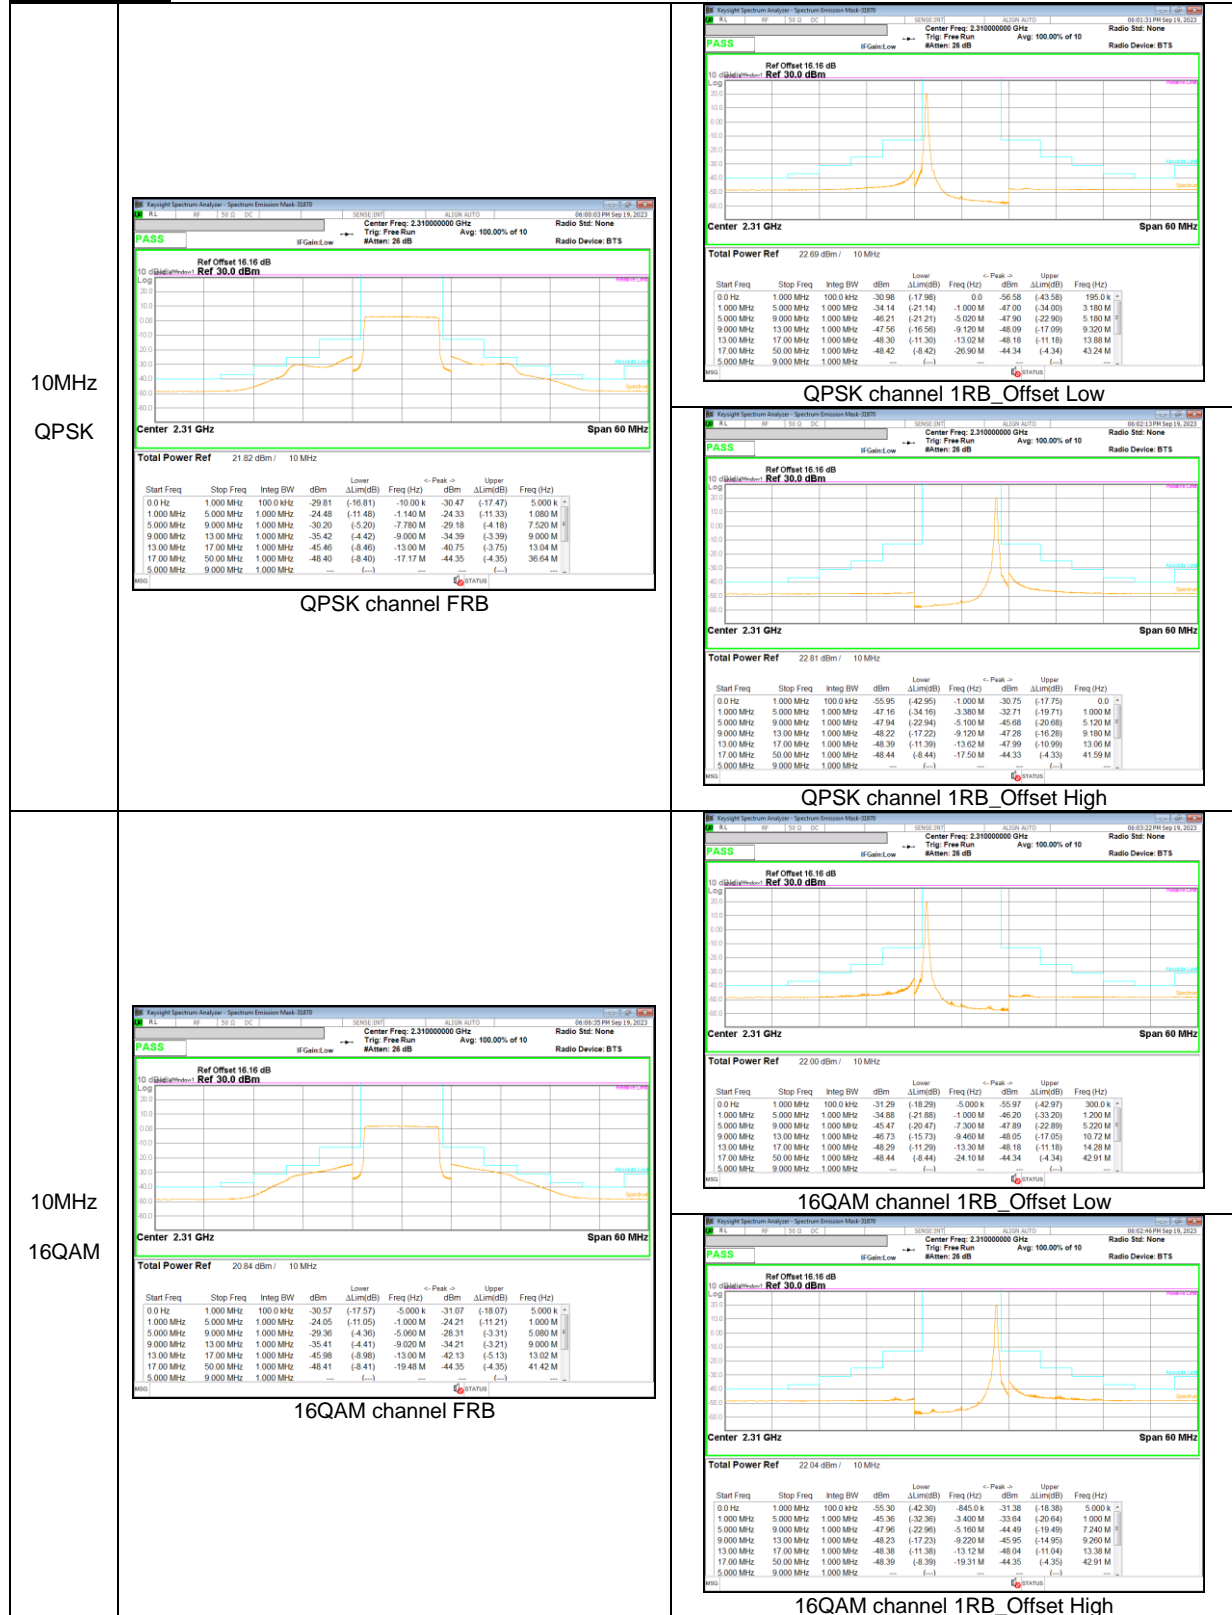

5MHz  
16QAM

**LTE Band 30**

**LTE Band 41(PC2)**

20MHz  
 QPSK

20MHz

16QAM