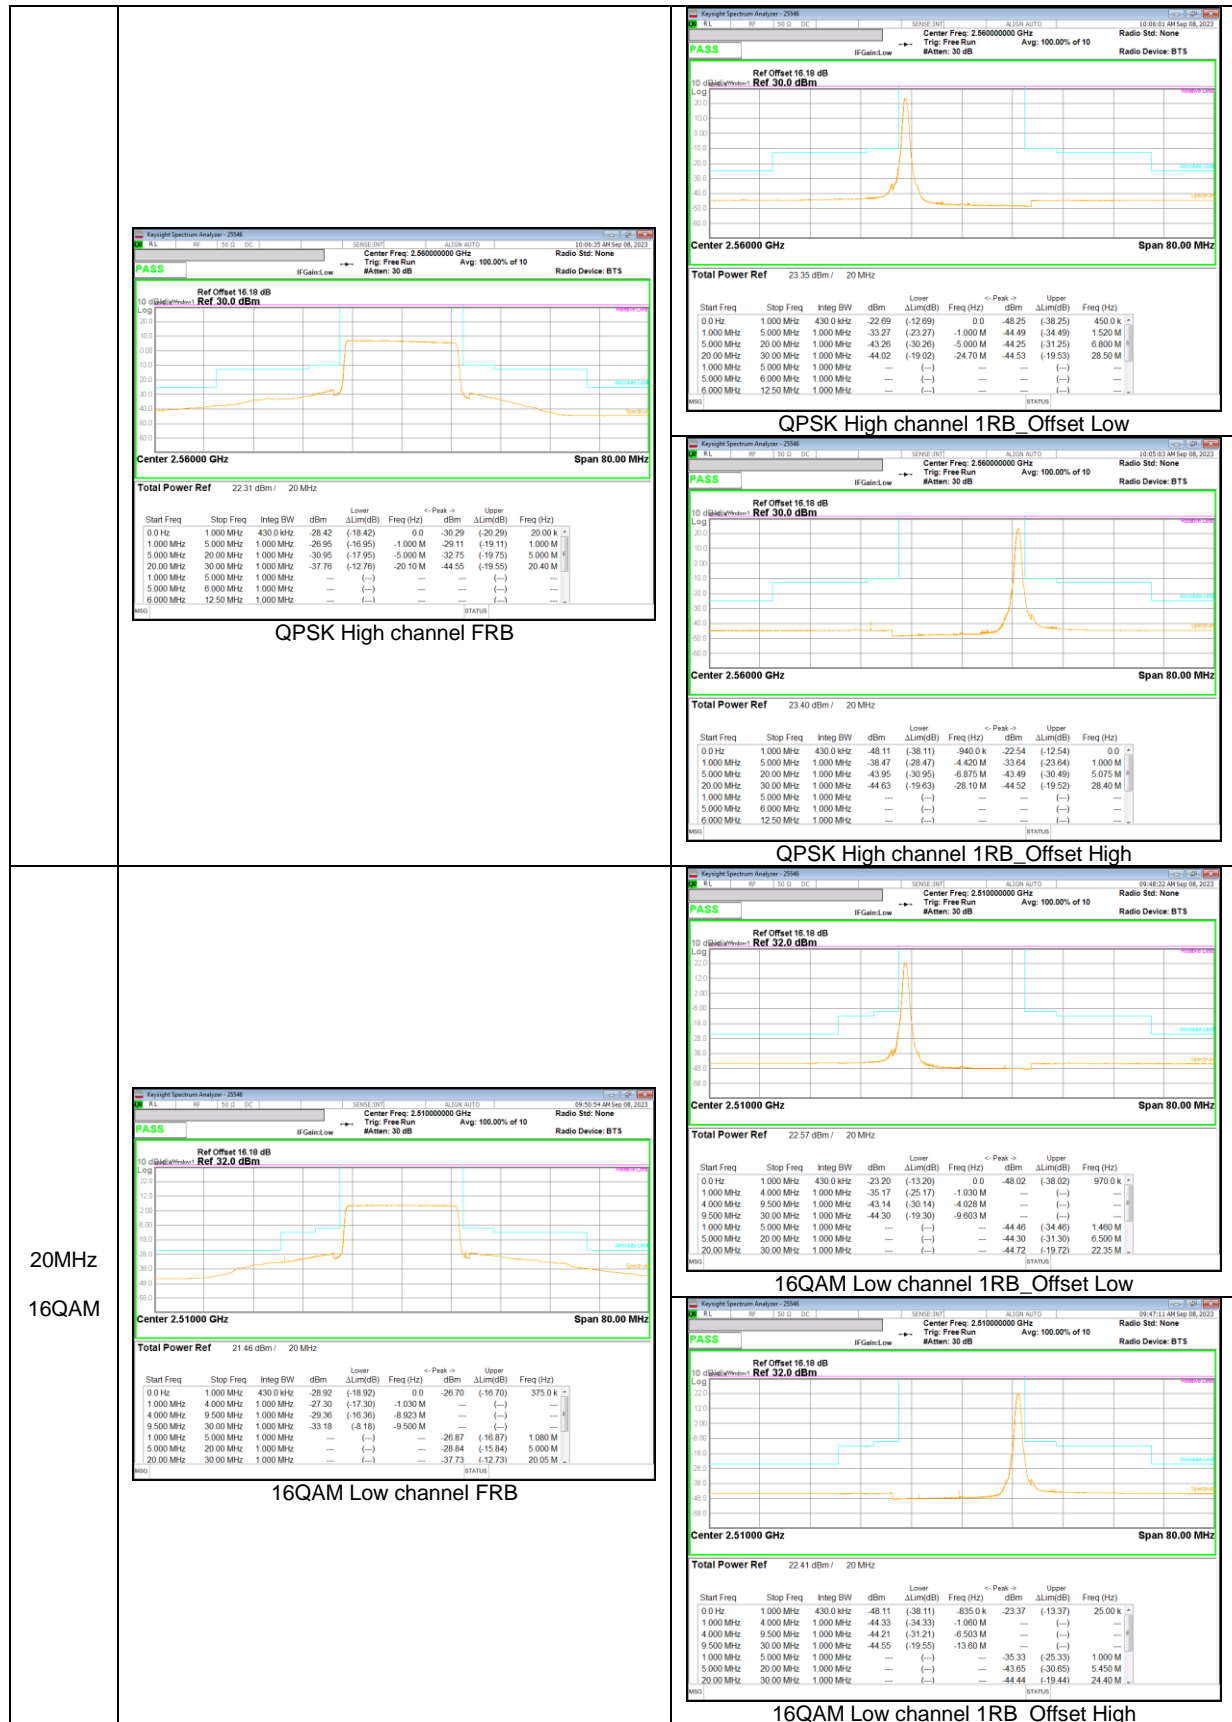

50MHz

40MHz

30MHz

25MHz

20MHz

15MHz

8.4.2. EMISSION MASK RESULT

LTE Band 7

20MHz
16QAM