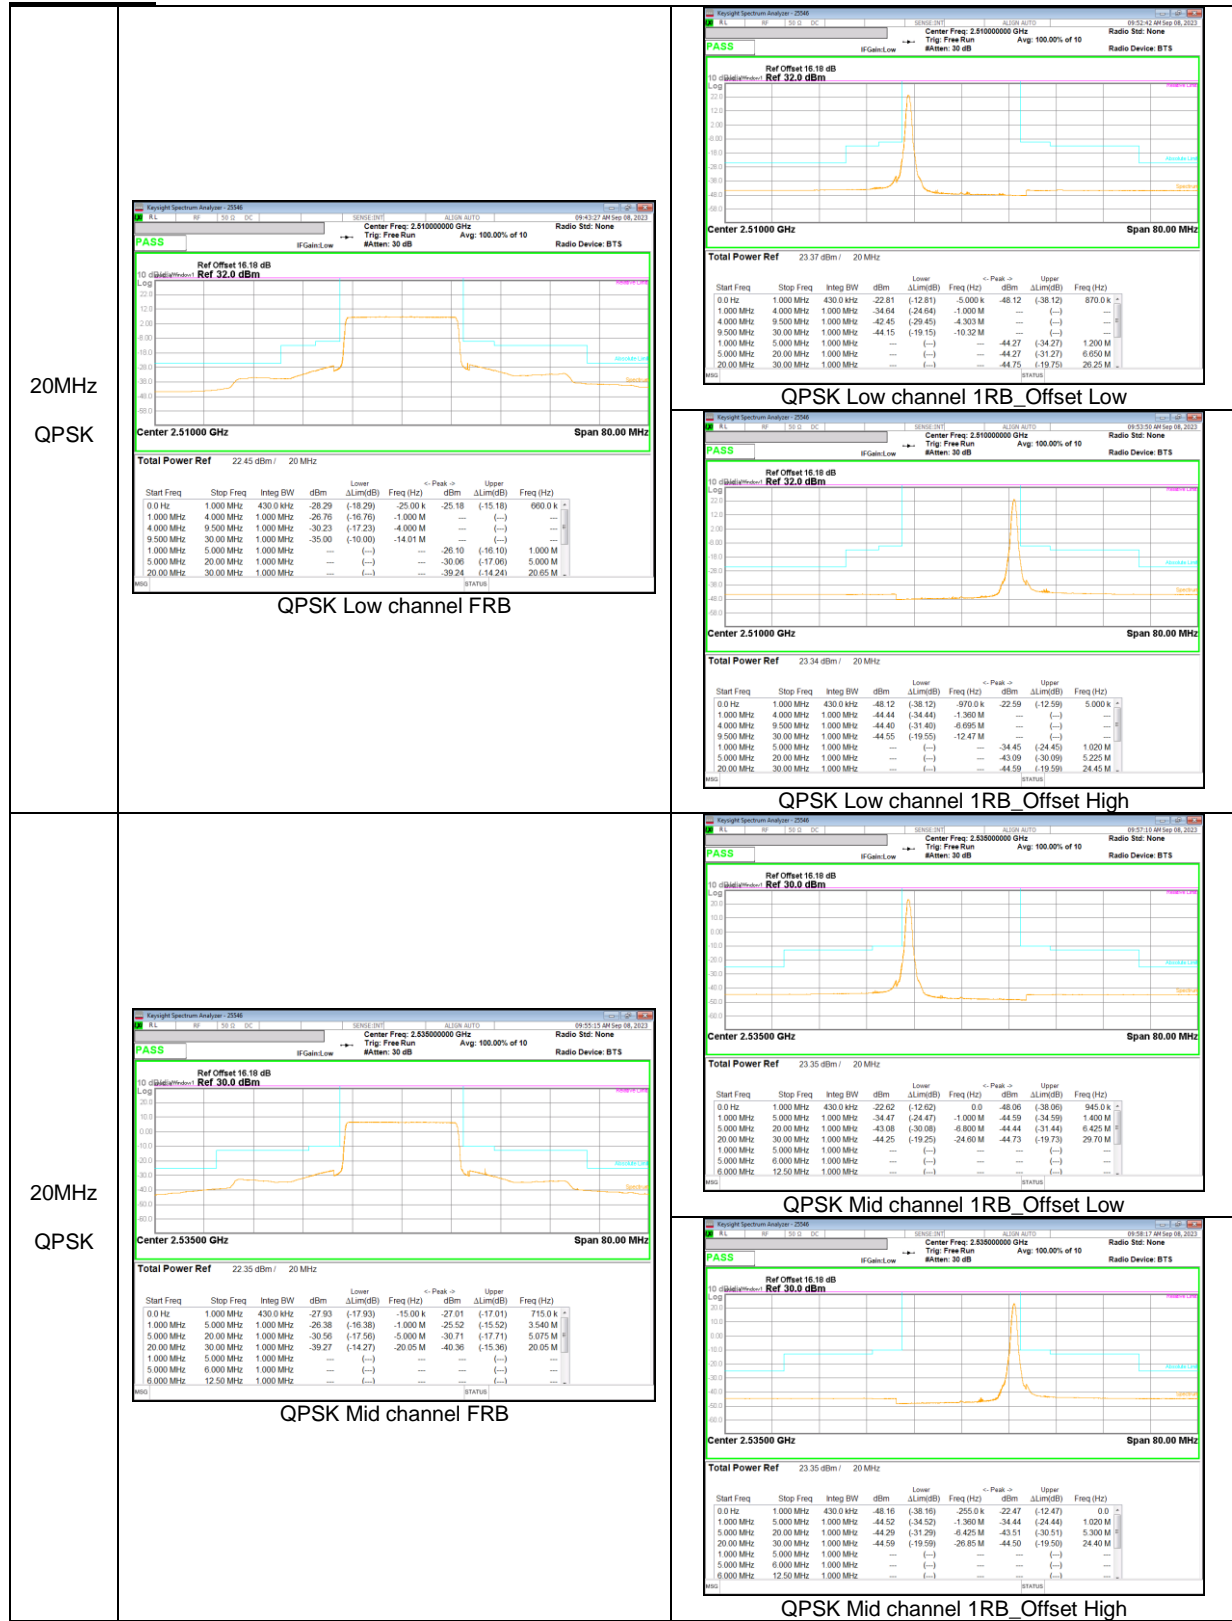

50MHz

40MHz

30MHz

25MHz

20MHz

15MHz

8.4.2. EMISSION MASK RESULT

LTE Band 7

20MHz
16QAM