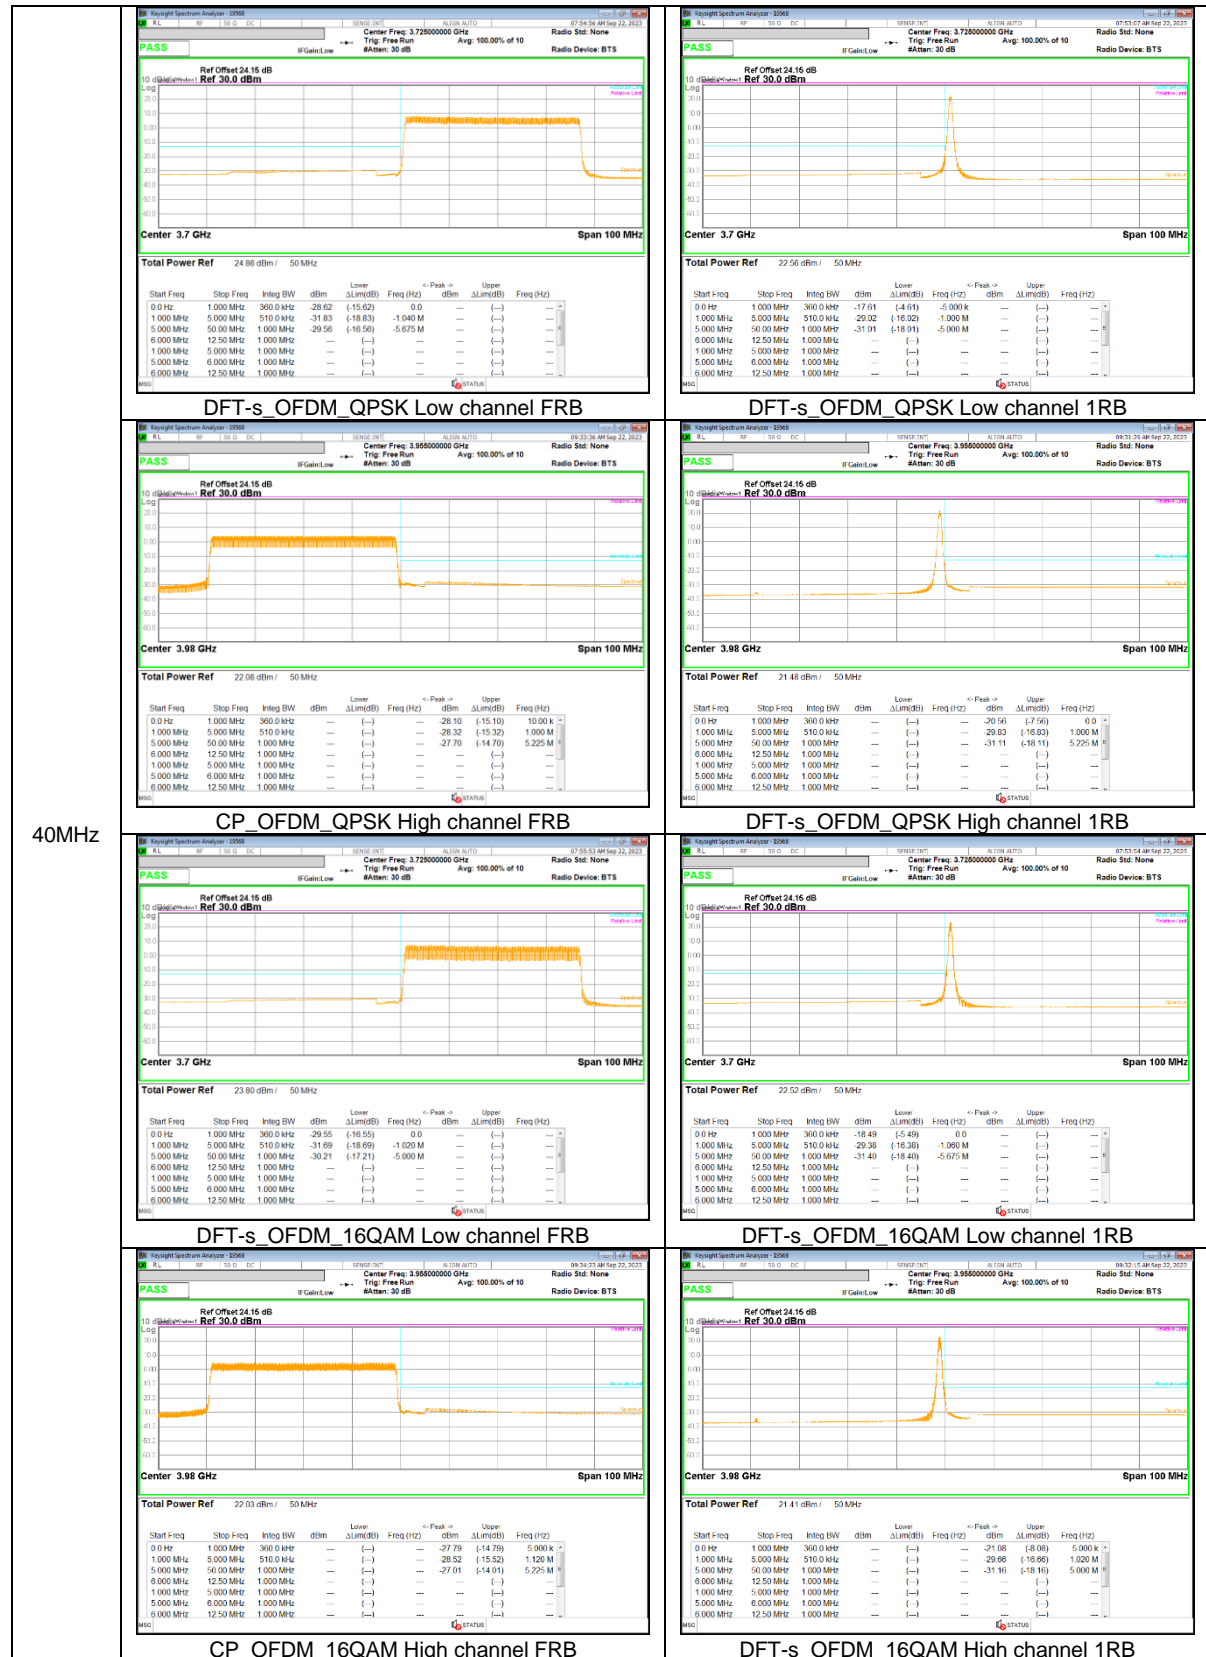

50MHz

40MHz

30MHz

25MHz

20MHz

15MHz

8.4.2. EMISSION MASK RESULT

LTE Band 7

20MHz
16QAM