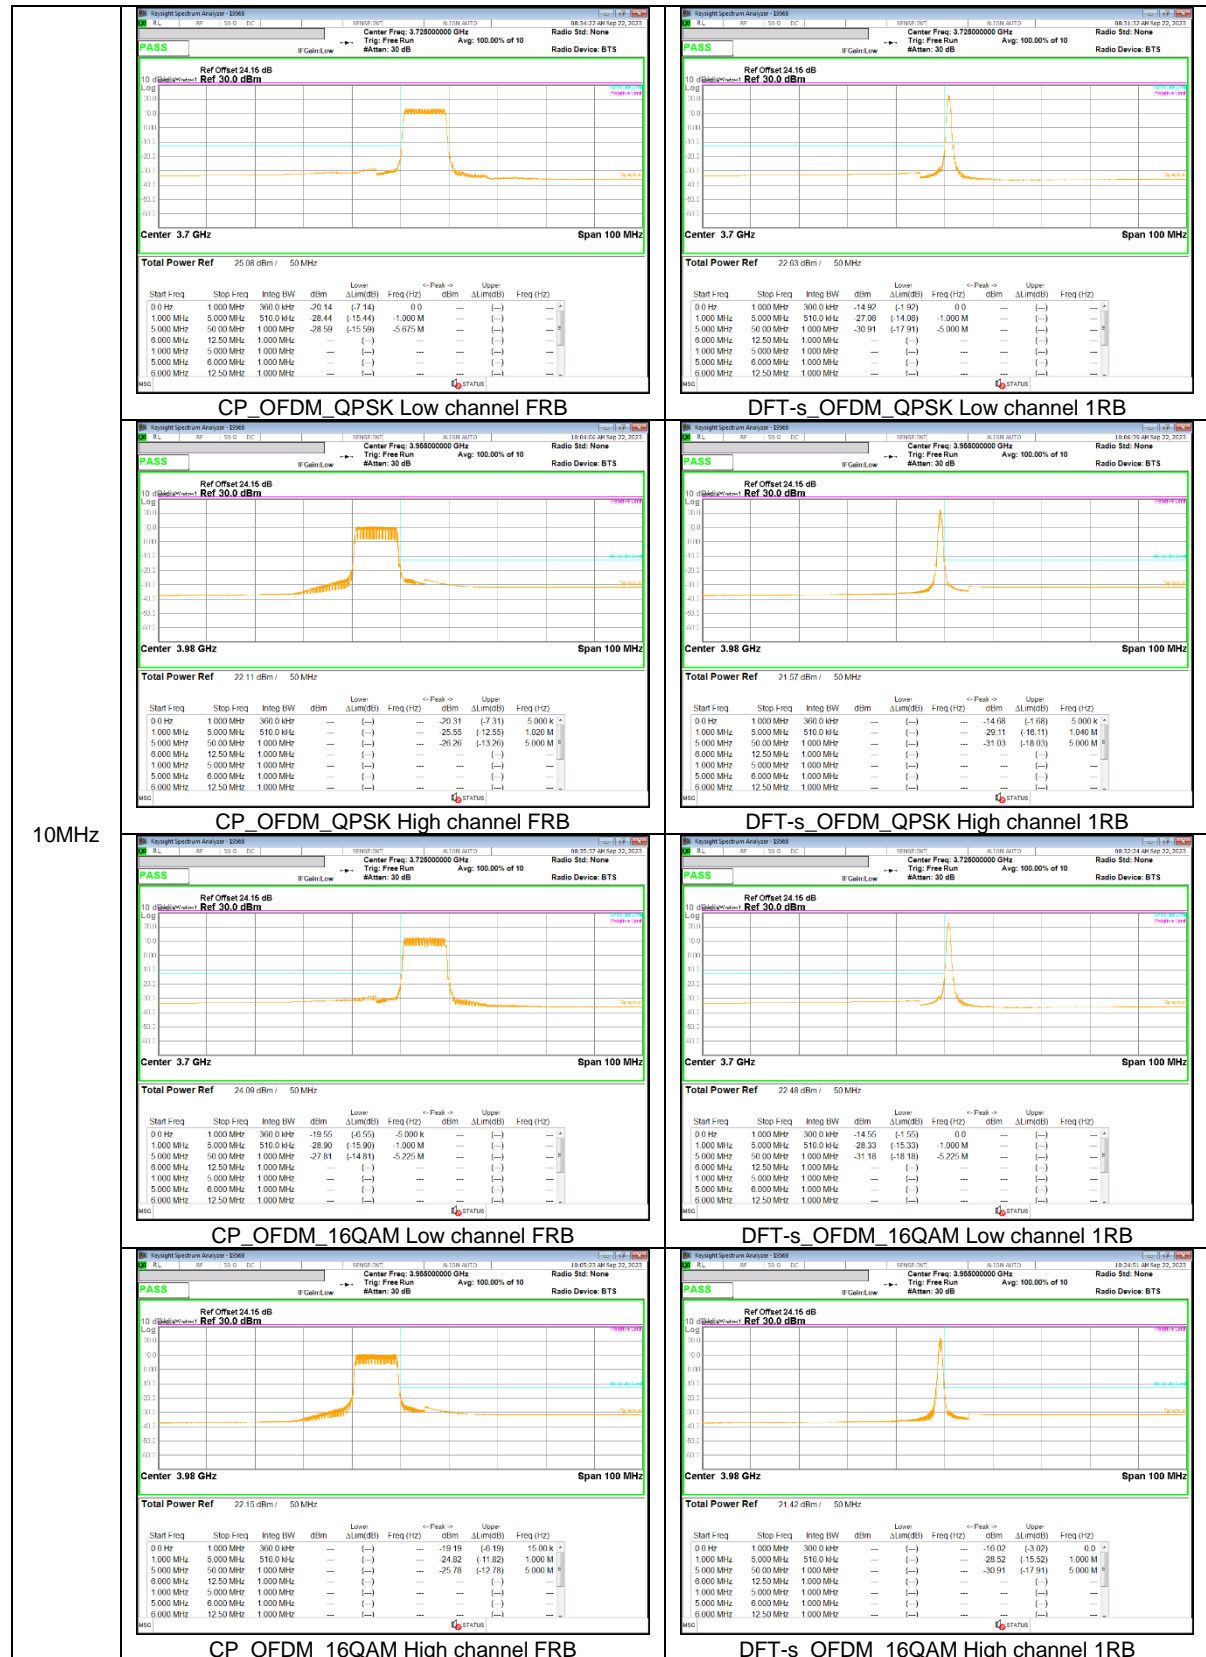

50MHz

40MHz

30MHz

25MHz

20MHz

15MHz

8.4.2. EMISSION MASK RESULT

LTE Band 7

20MHz
16QAM