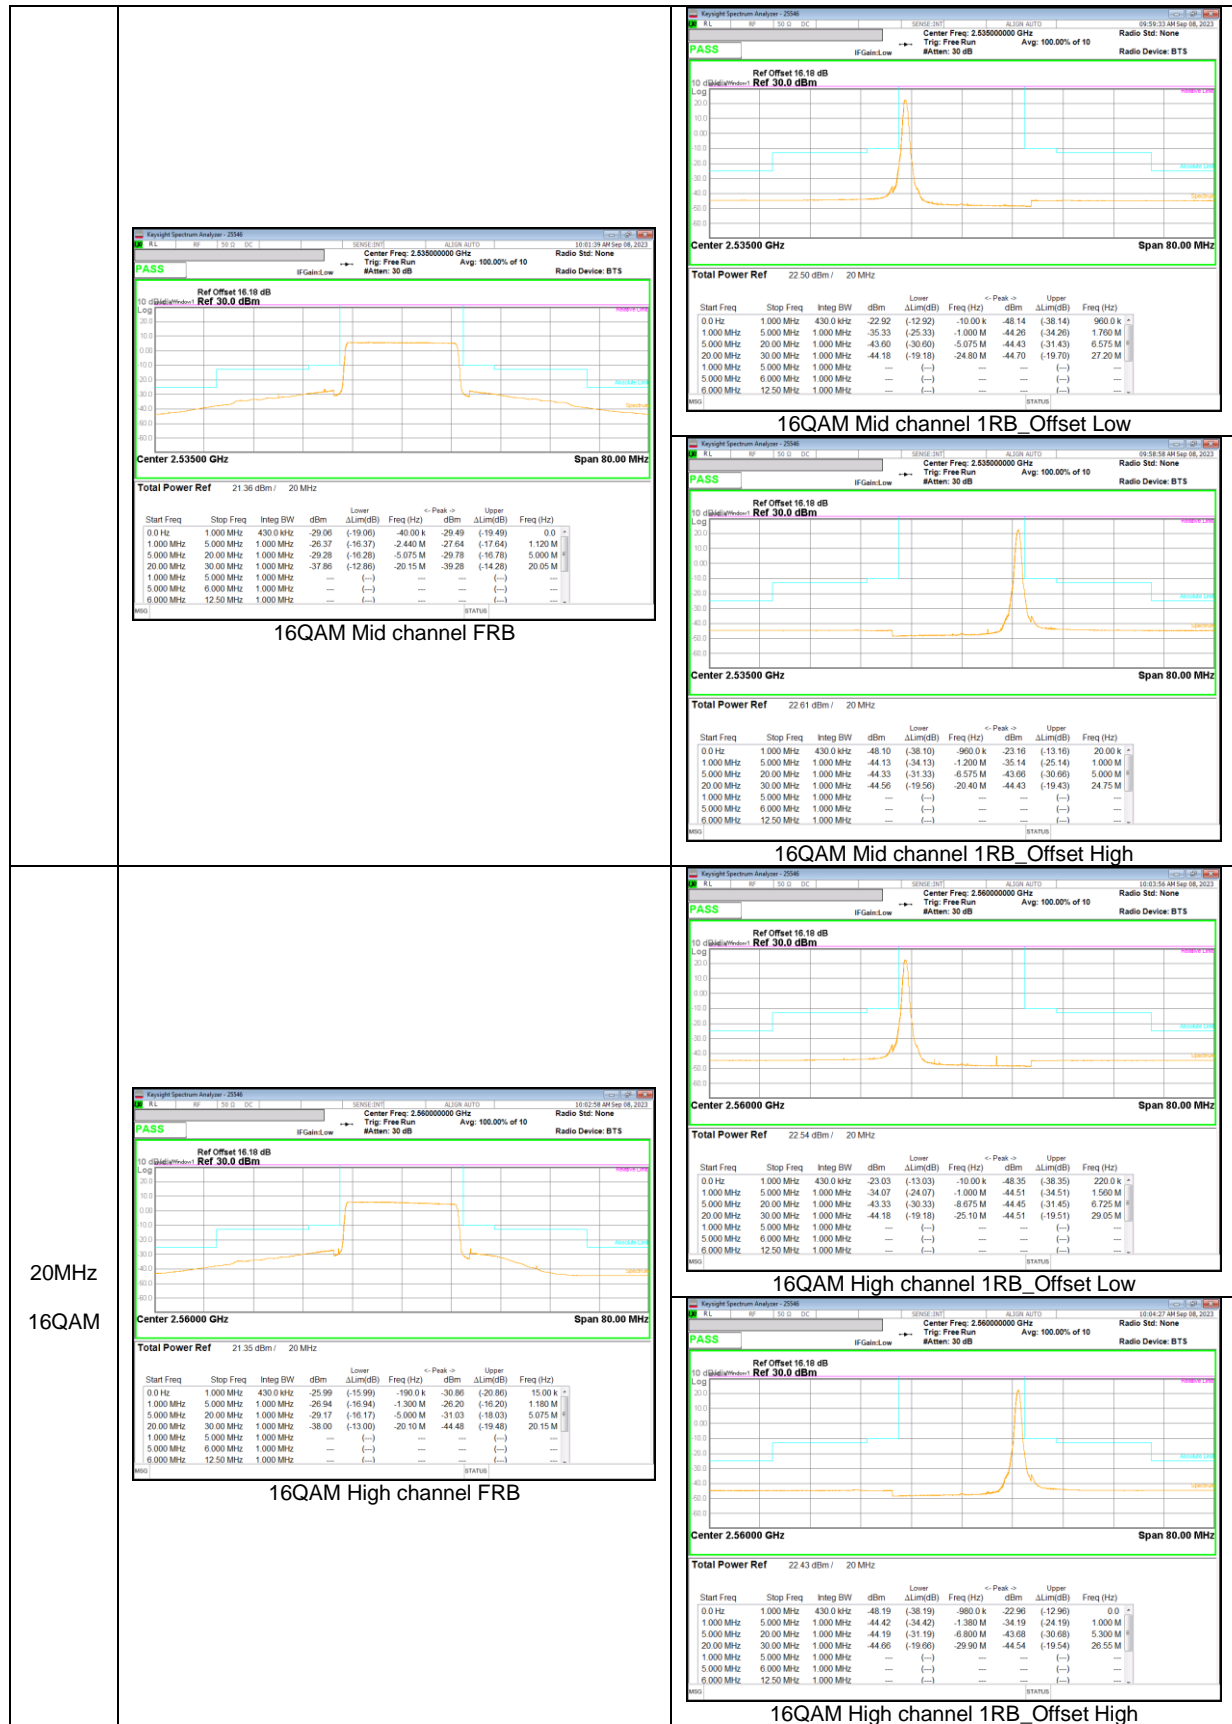

50MHz

40MHz

30MHz

25MHz

20MHz

15MHz

8.4.2. EMISSION MASK RESULT

LTE Band 7

20MHz
16QAM