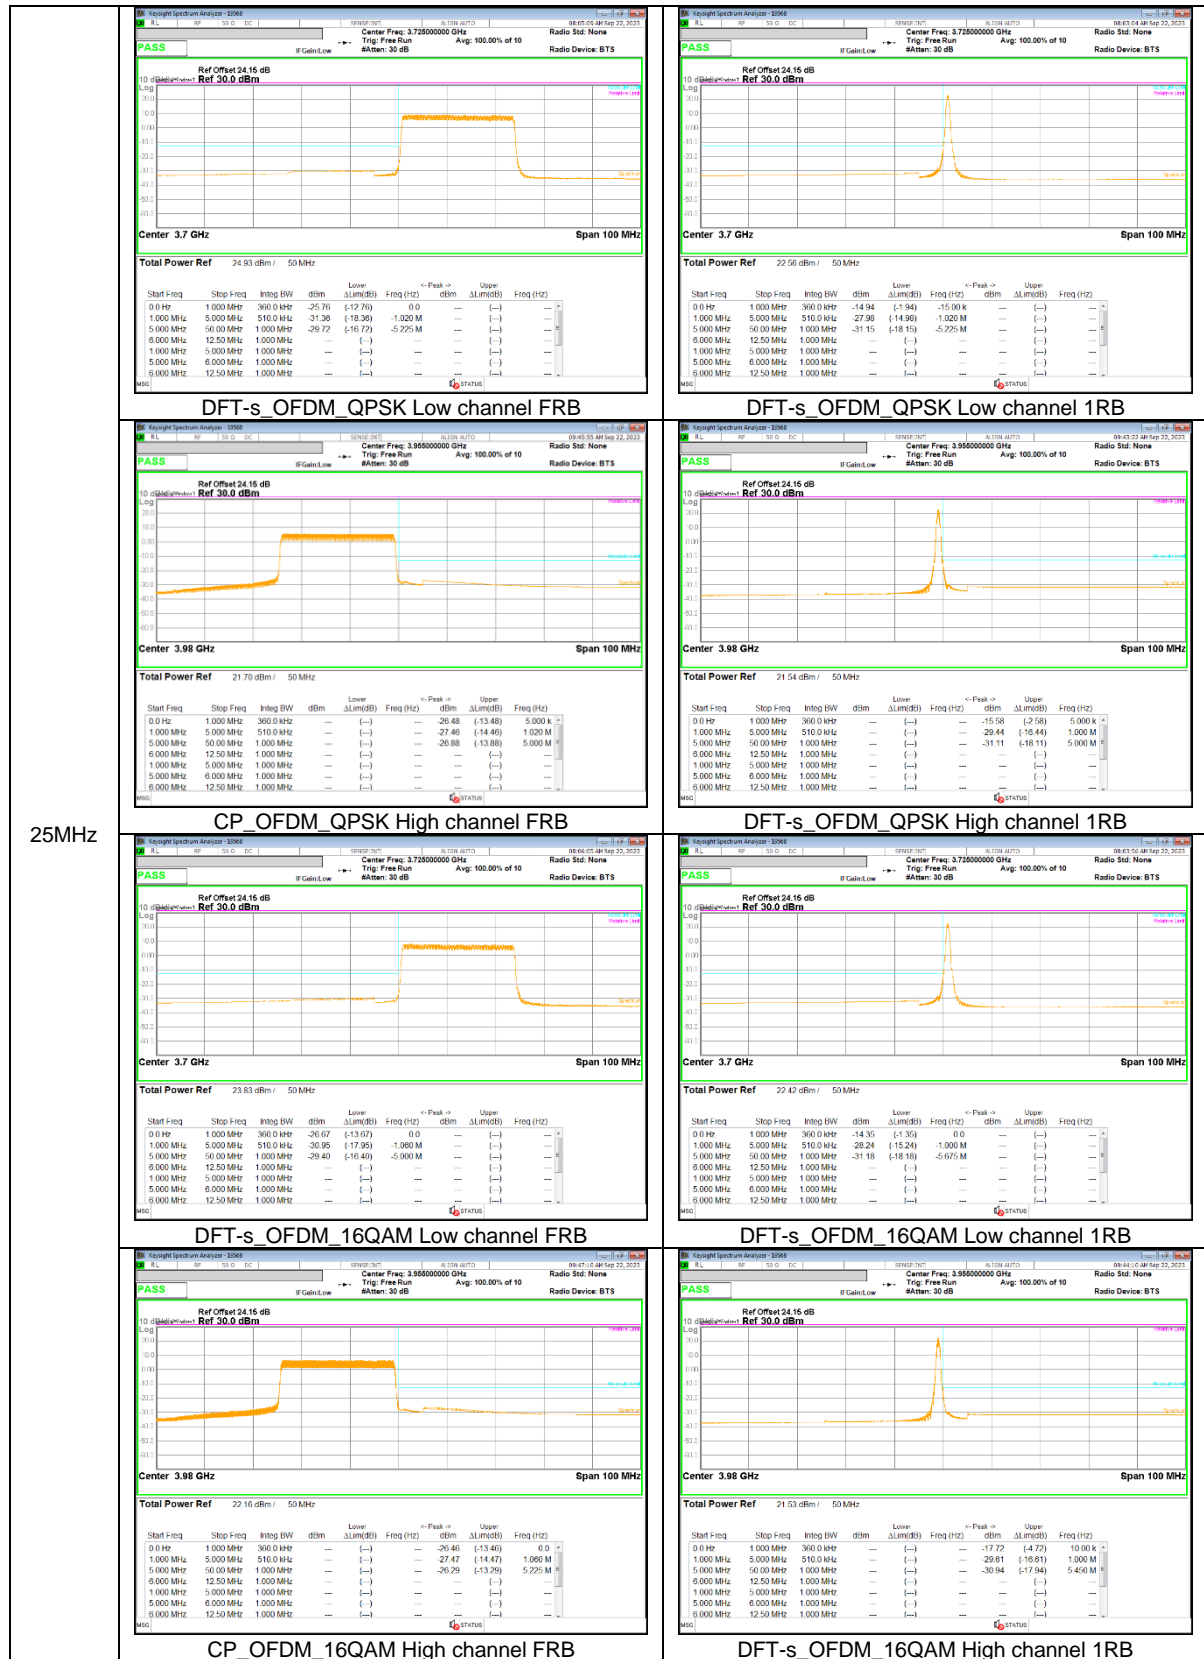

50MHz

40MHz

30MHz

25MHz

20MHz

15MHz

8.4.2. EMISSION MASK RESULT

LTE Band 7

20MHz
16QAM