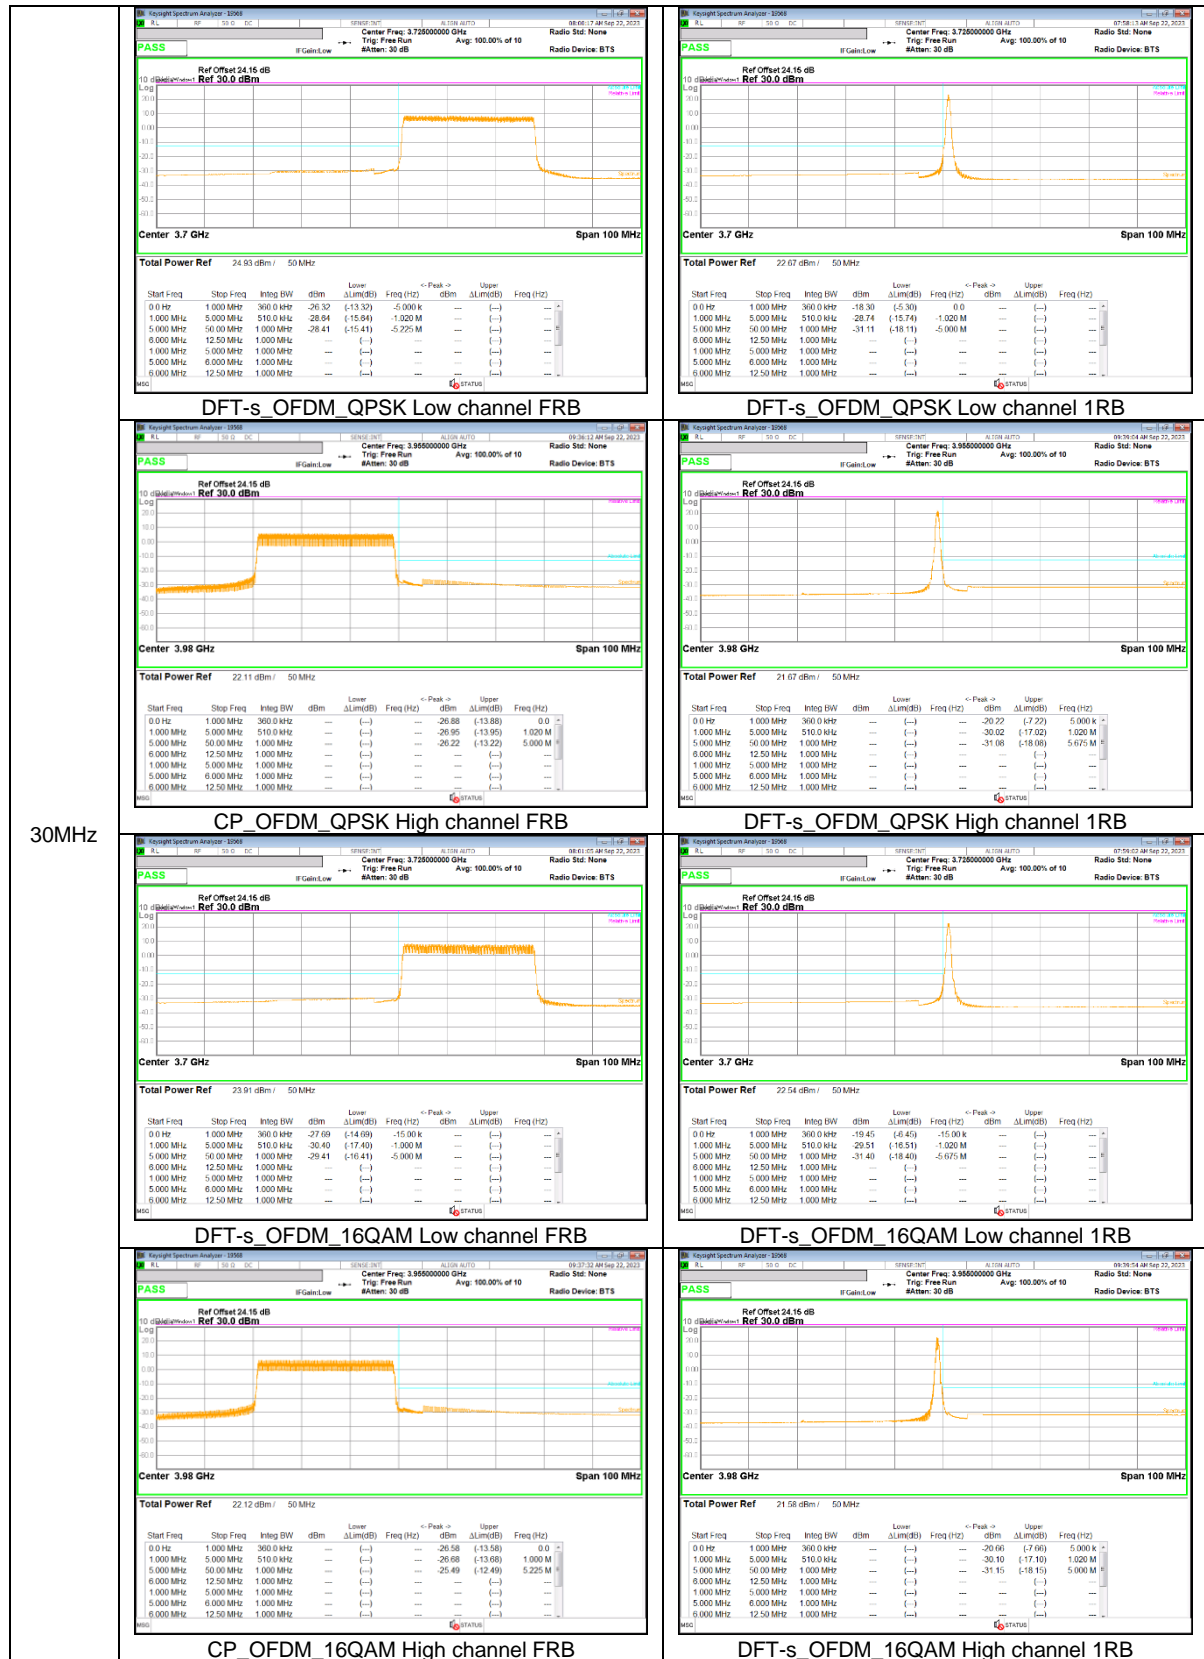

50MHz

40MHz

30MHz

25MHz

20MHz

15MHz

8.4.2. EMISSION MASK RESULT

LTE Band 7

20MHz
16QAM