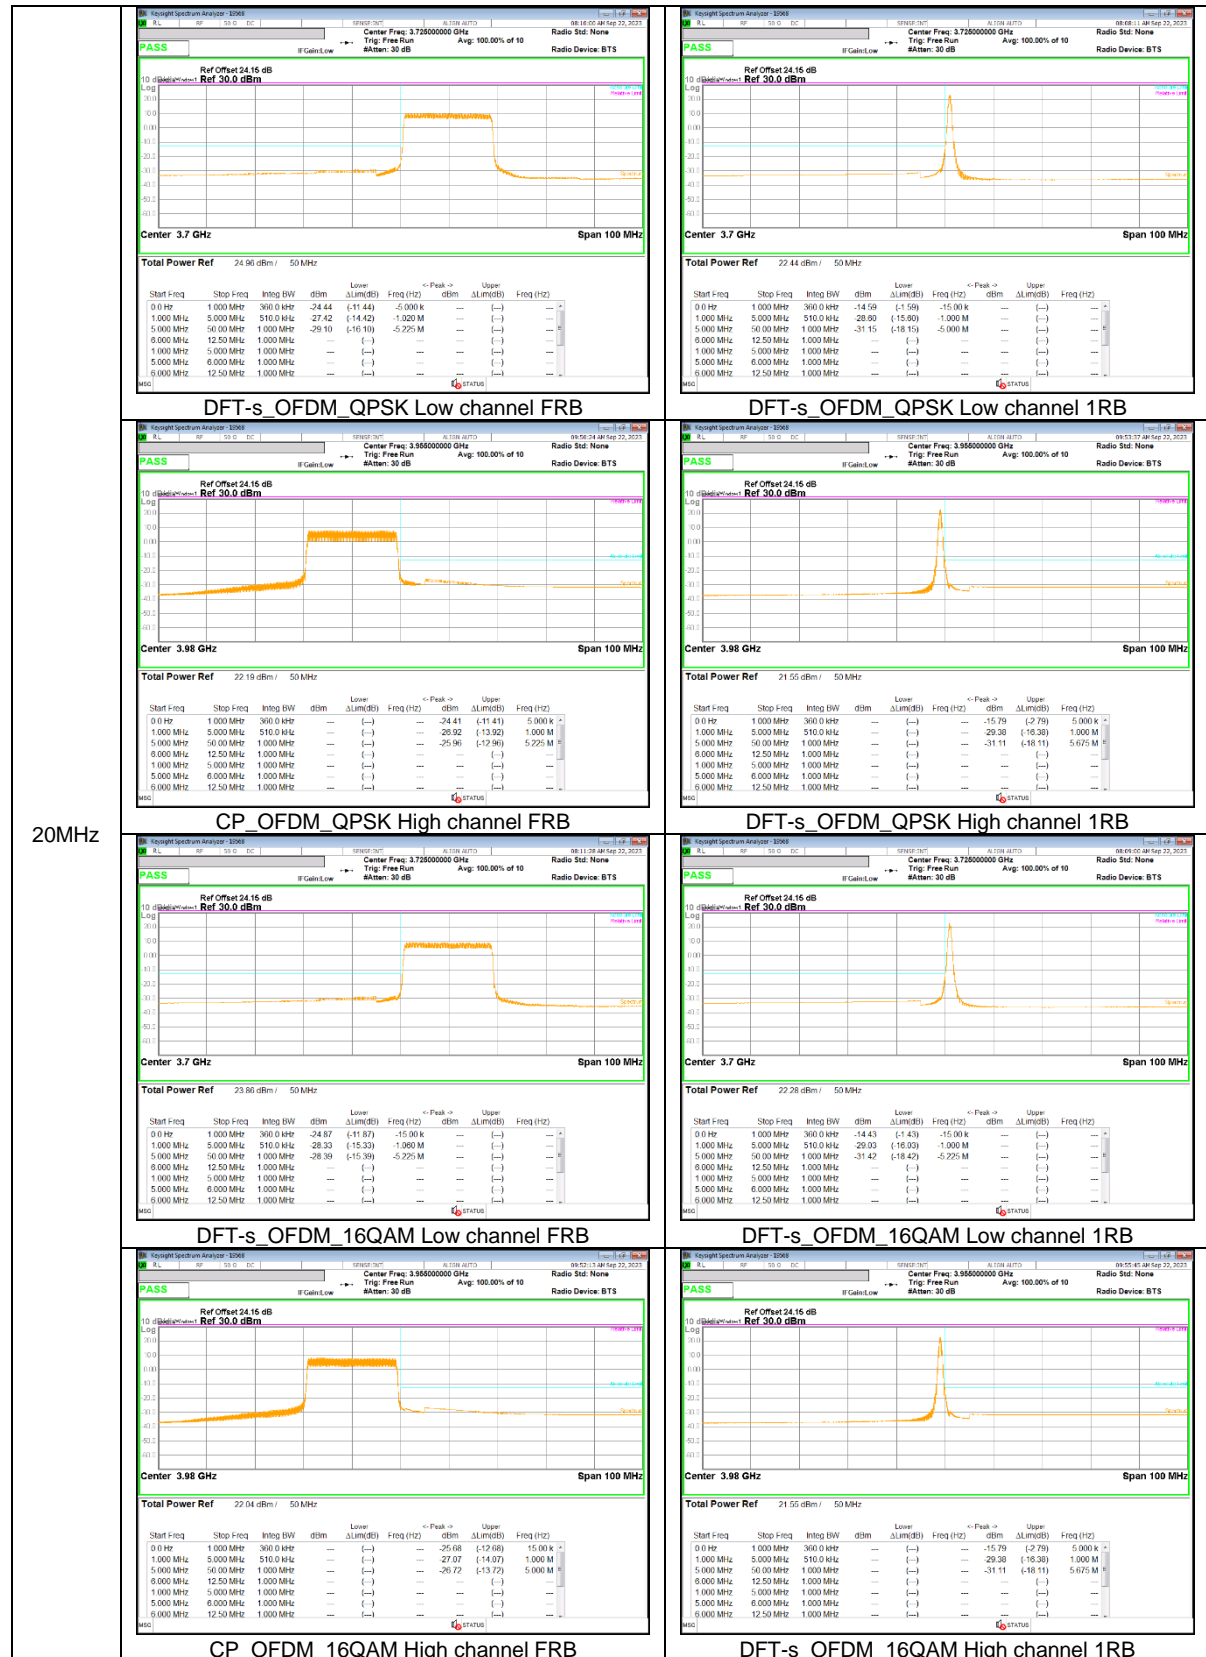

50MHz

40MHz

30MHz

25MHz

20MHz

15MHz

8.4.2. EMISSION MASK RESULT

LTE Band 7

20MHz
16QAM