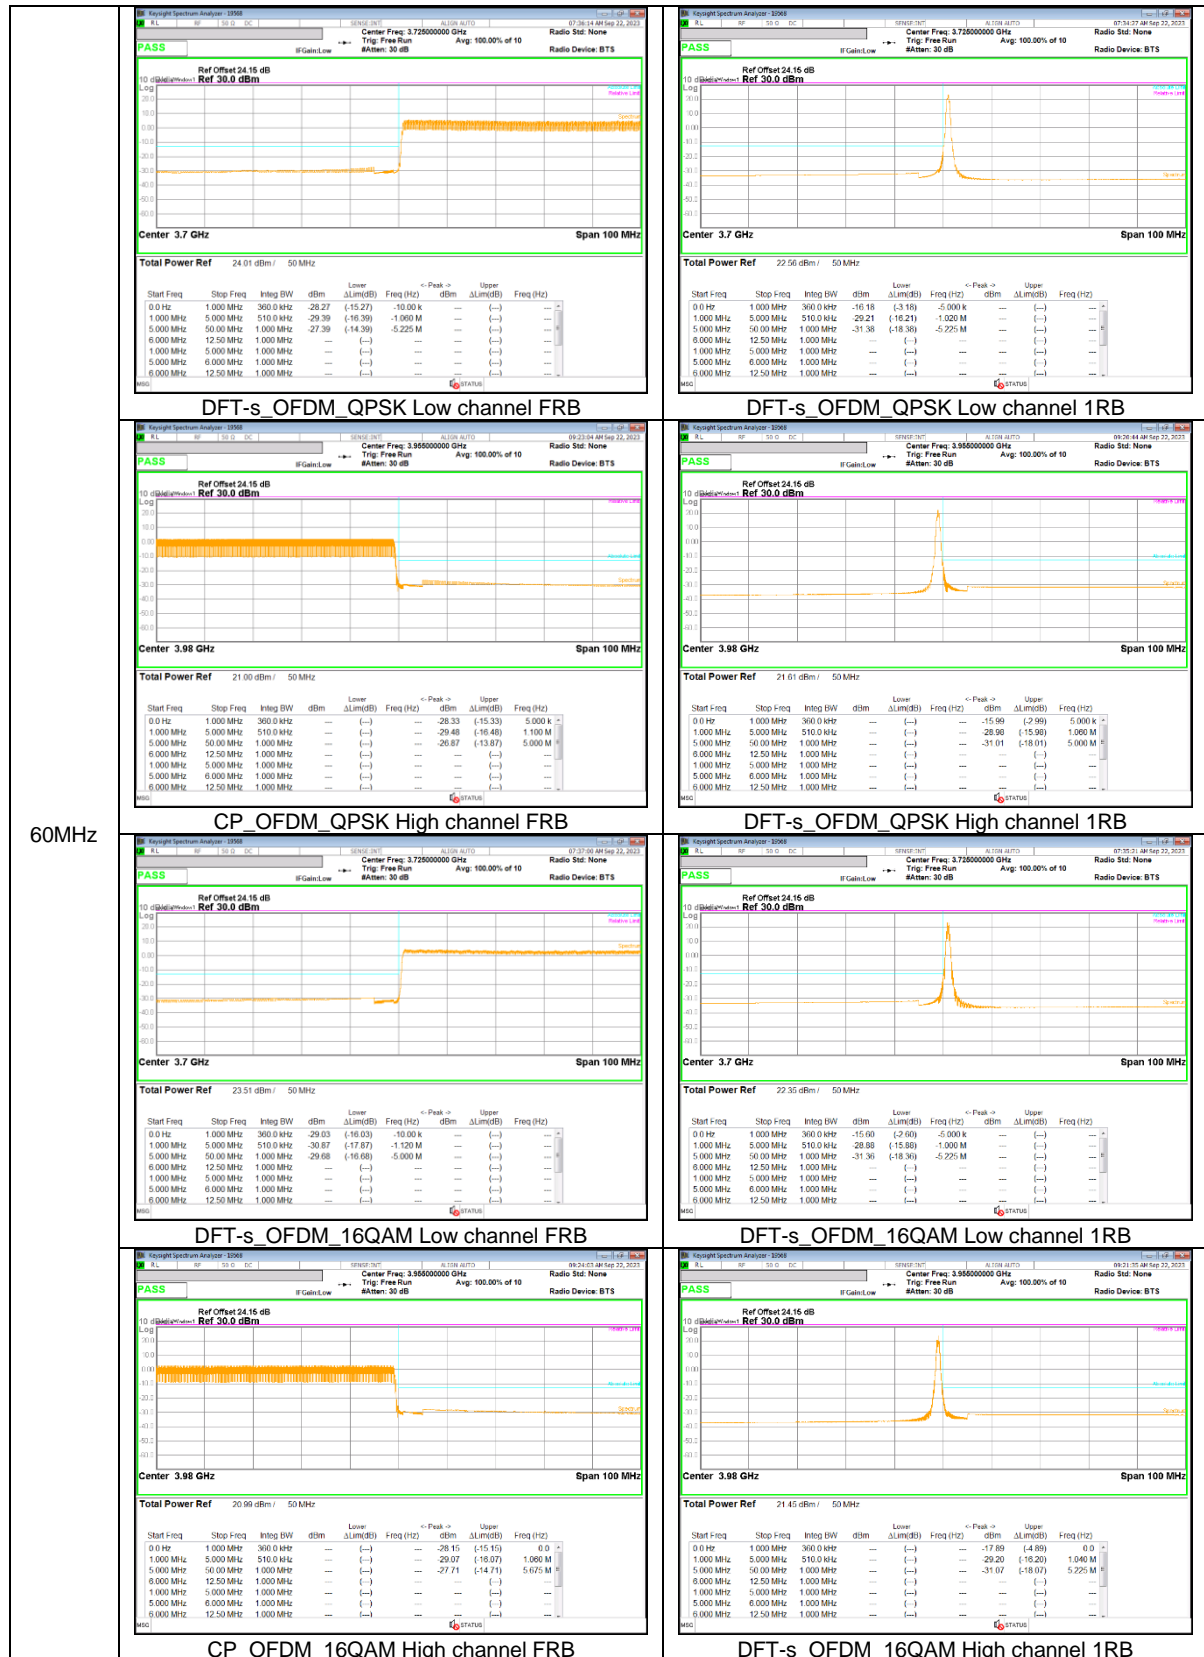

50MHz

25MHz

20MHz

10MHz

NR Band n77(PC2, 3700-3980 MHz)

80MHz

70MHz

60MHz