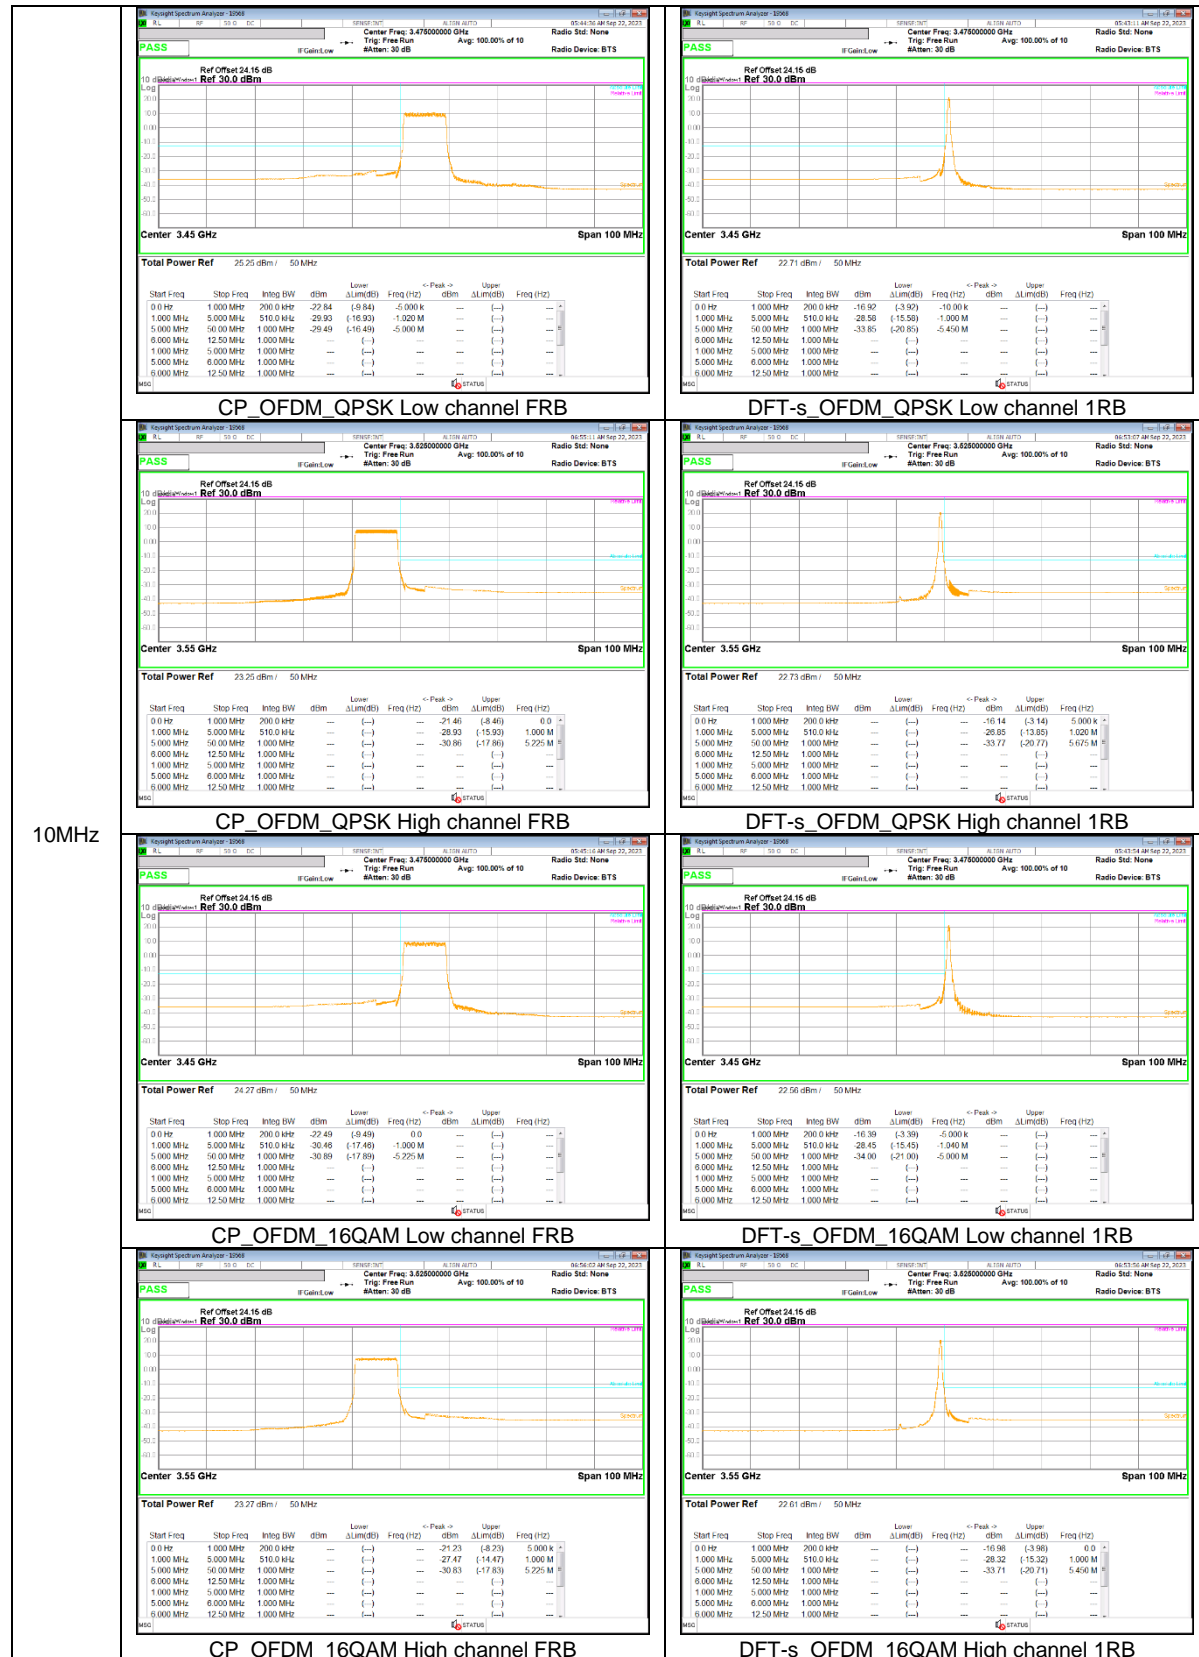

50MHz

25MHz

20MHz

10MHz

NR Band n77(PC2, 3700-3980 MHz)

80MHz

70MHz

60MHz