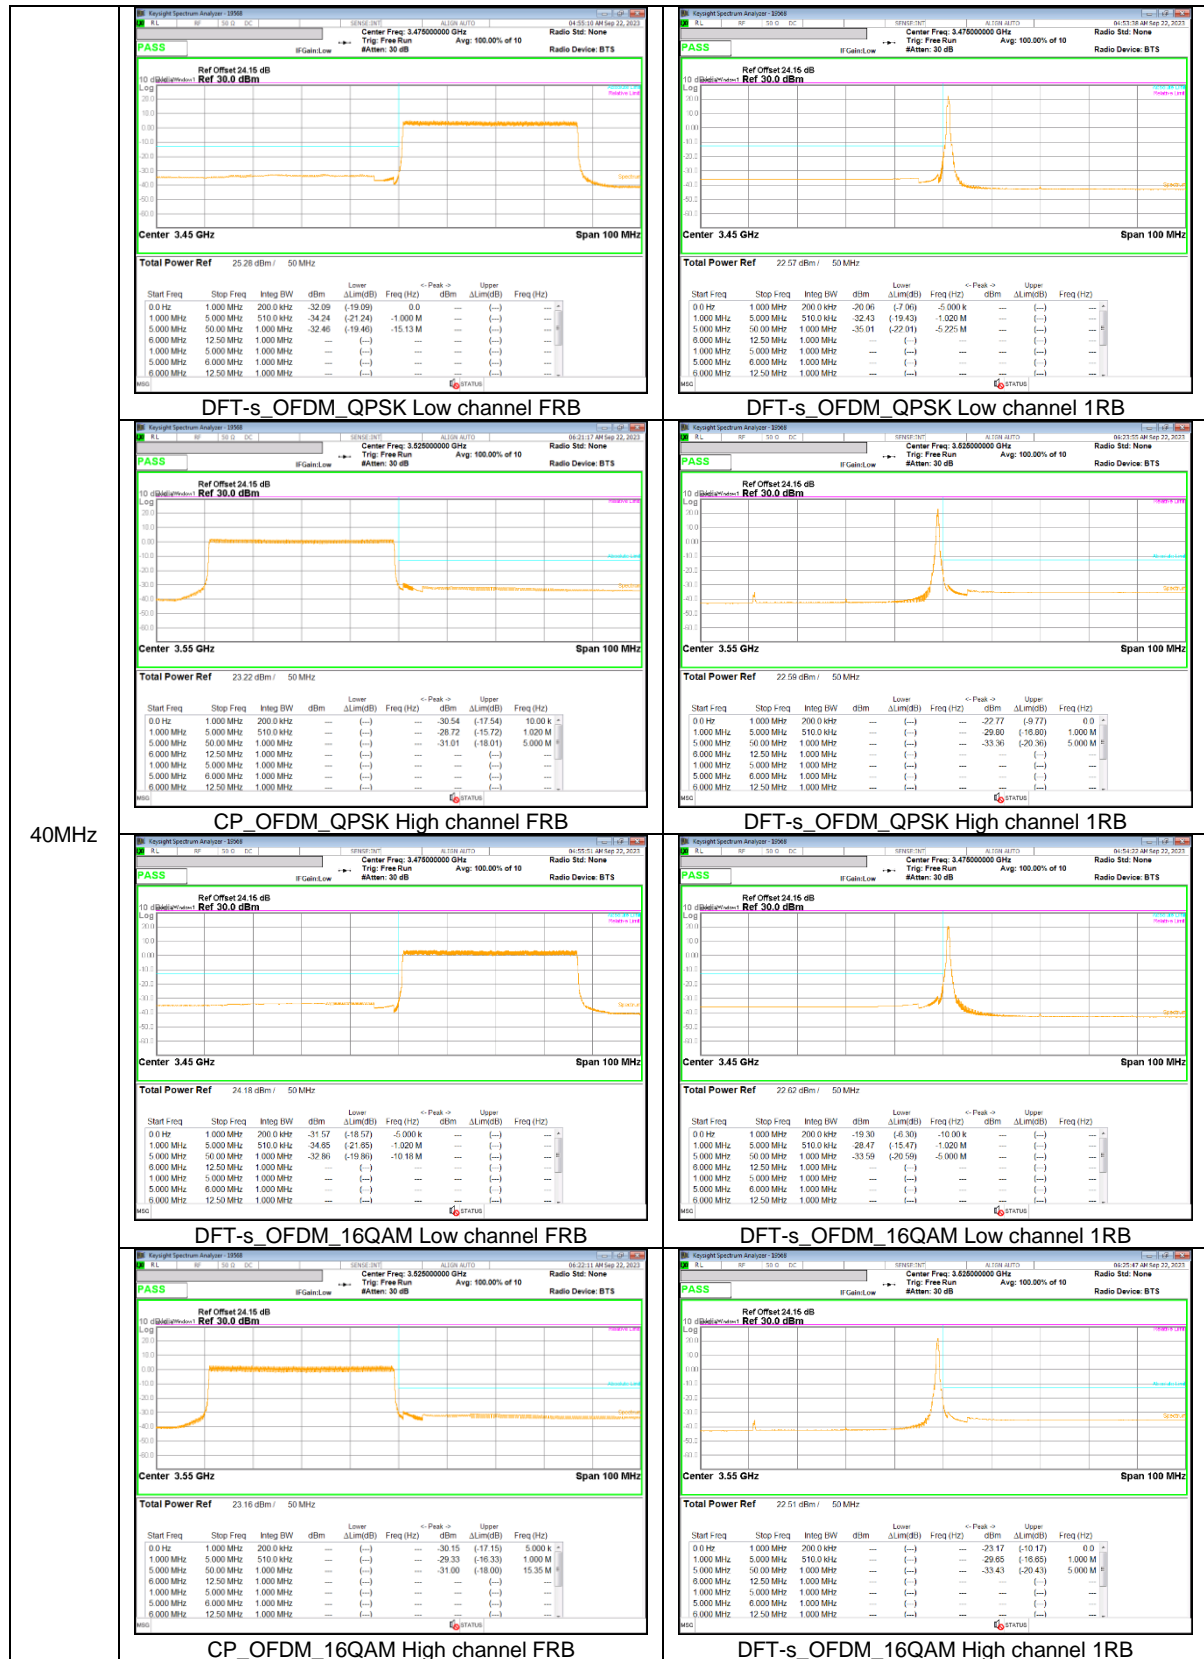

50MHz

25MHz

20MHz

10MHz

NR Band n77(PC2, 3700-3980 MHz)

80MHz

70MHz

60MHz