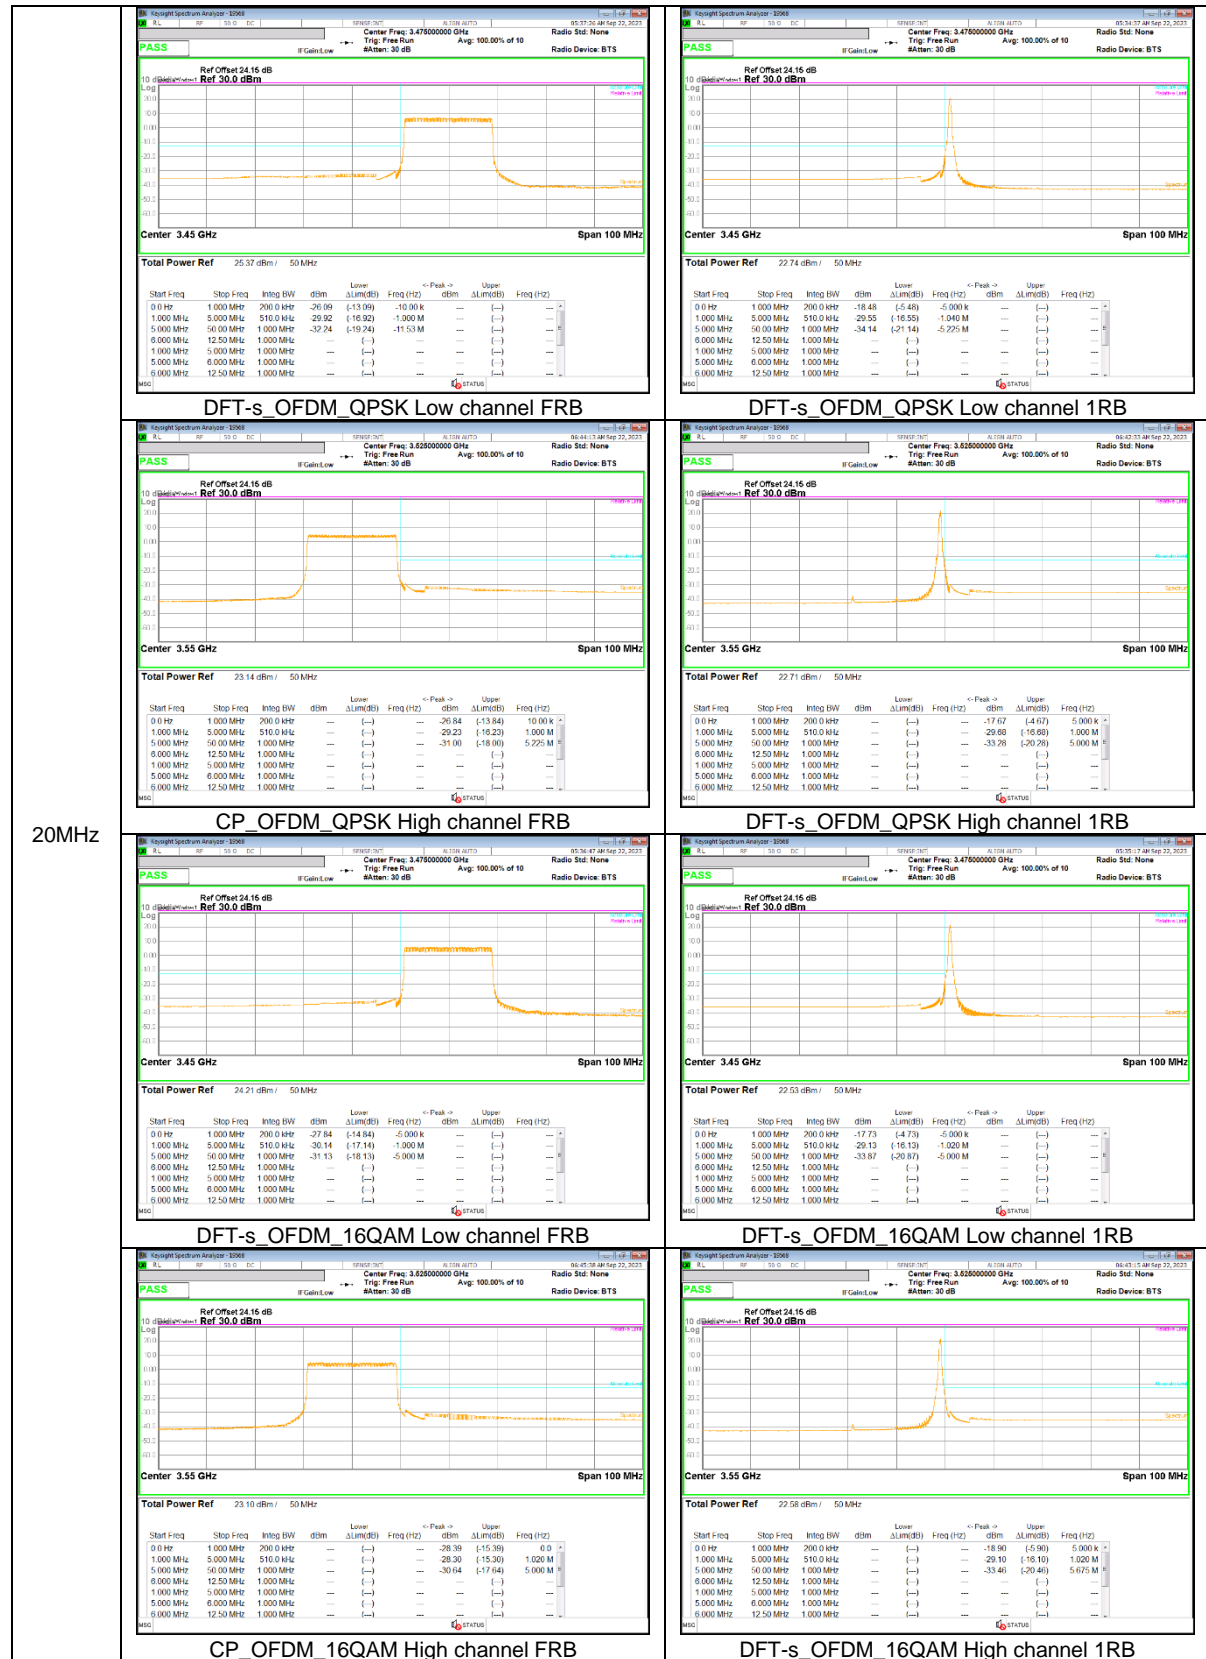

50MHz

25MHz

20MHz

10MHz

NR Band n77(PC2, 3700-3980 MHz)

80MHz

70MHz

60MHz