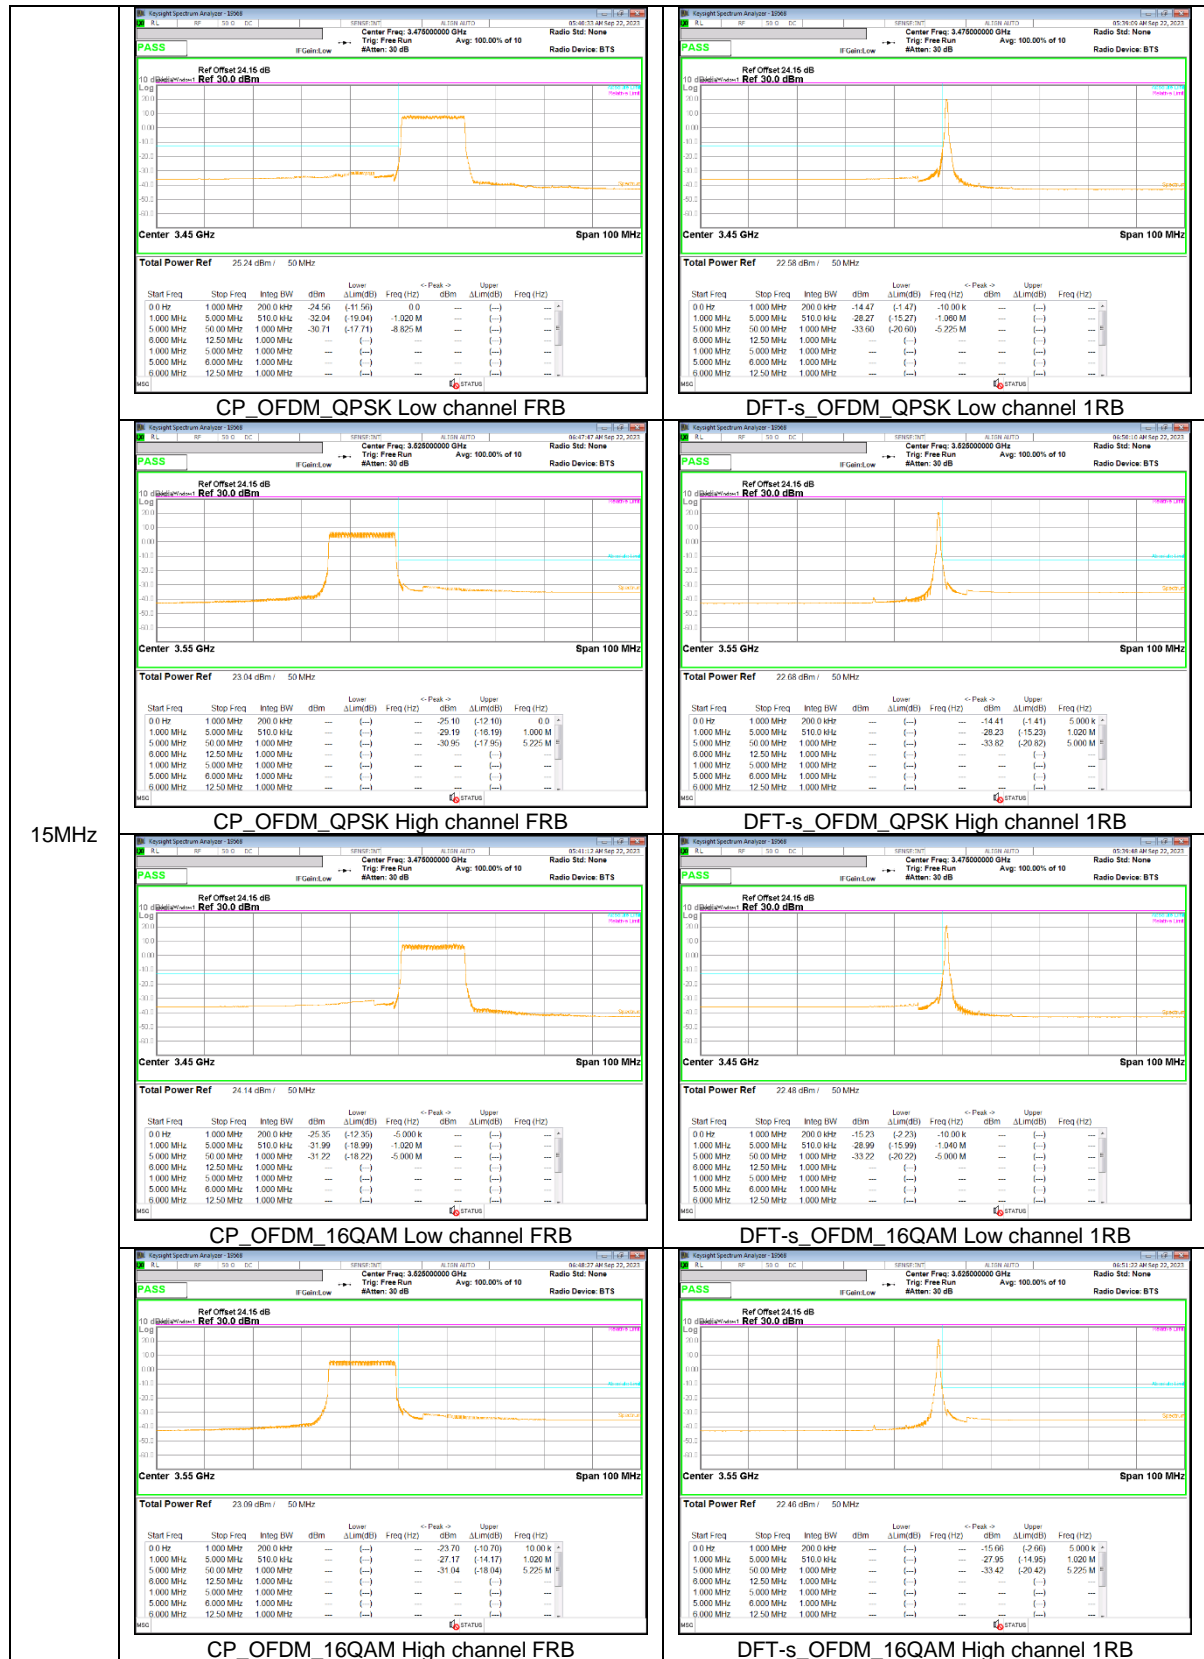

50MHz

25MHz

20MHz

10MHz

NR Band n77(PC2, 3700-3980 MHz)

80MHz

70MHz

60MHz