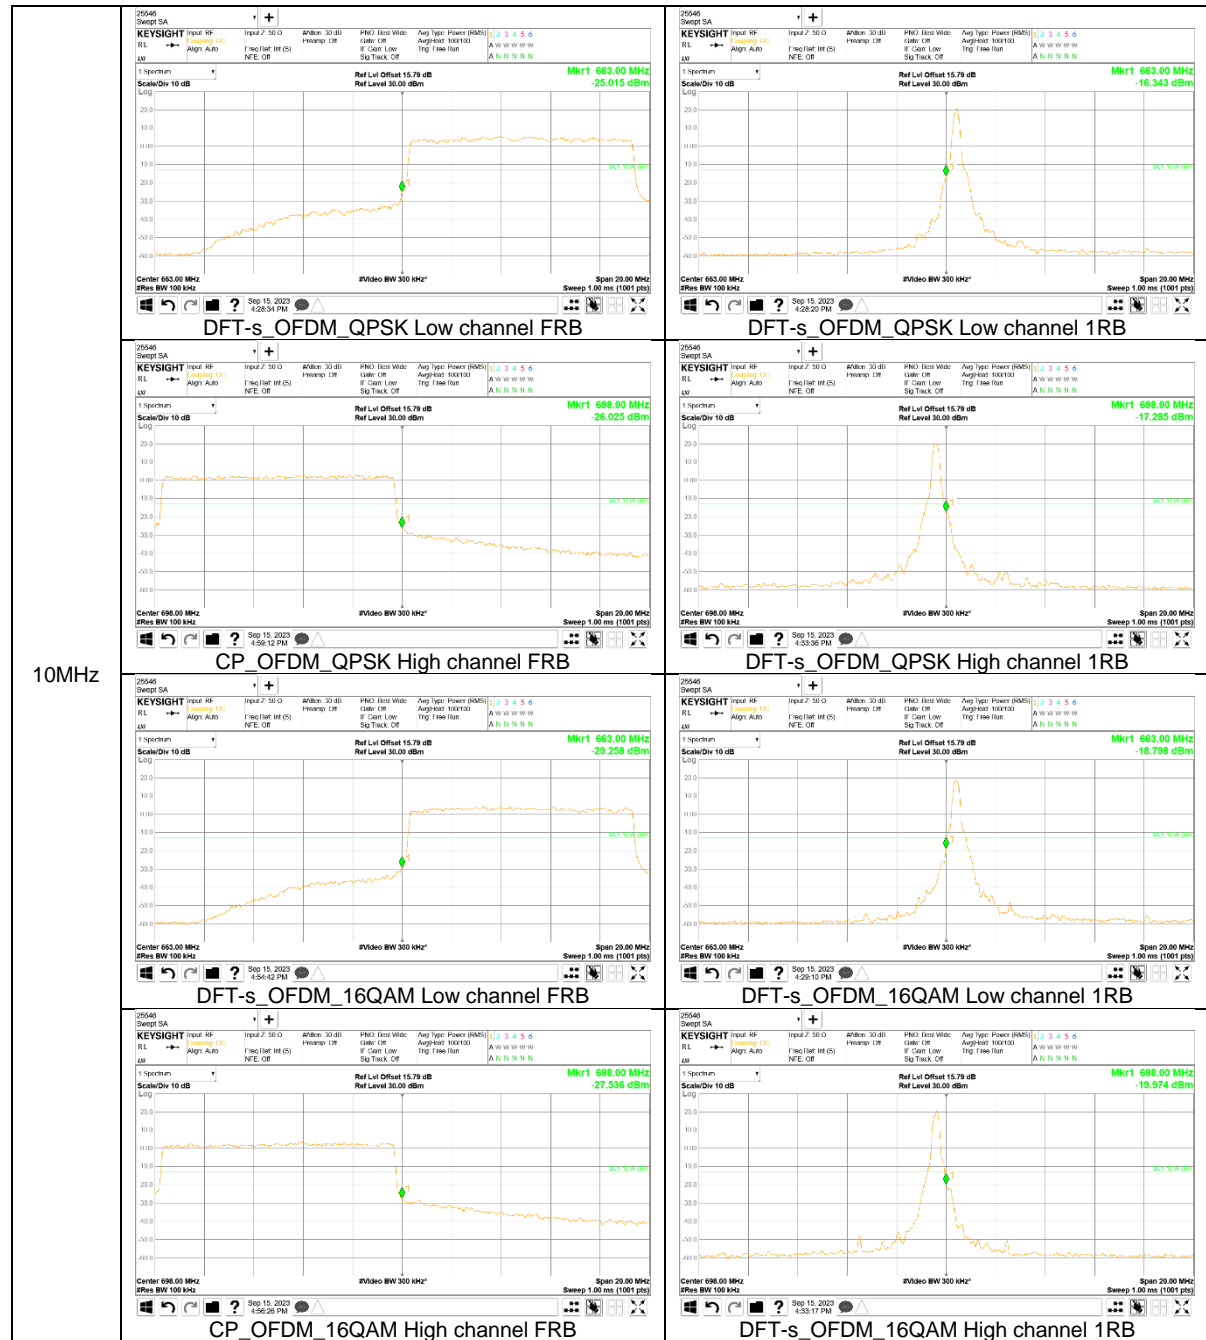

25MHz

20MHz

5MHz

NR Band n70

10MHz

5MHz

NR Band n71

15MHz

5MHz

NR Band n77(PC2, 3450-3550 MHz)

90MHz

80MHz

70MHz

60MHz