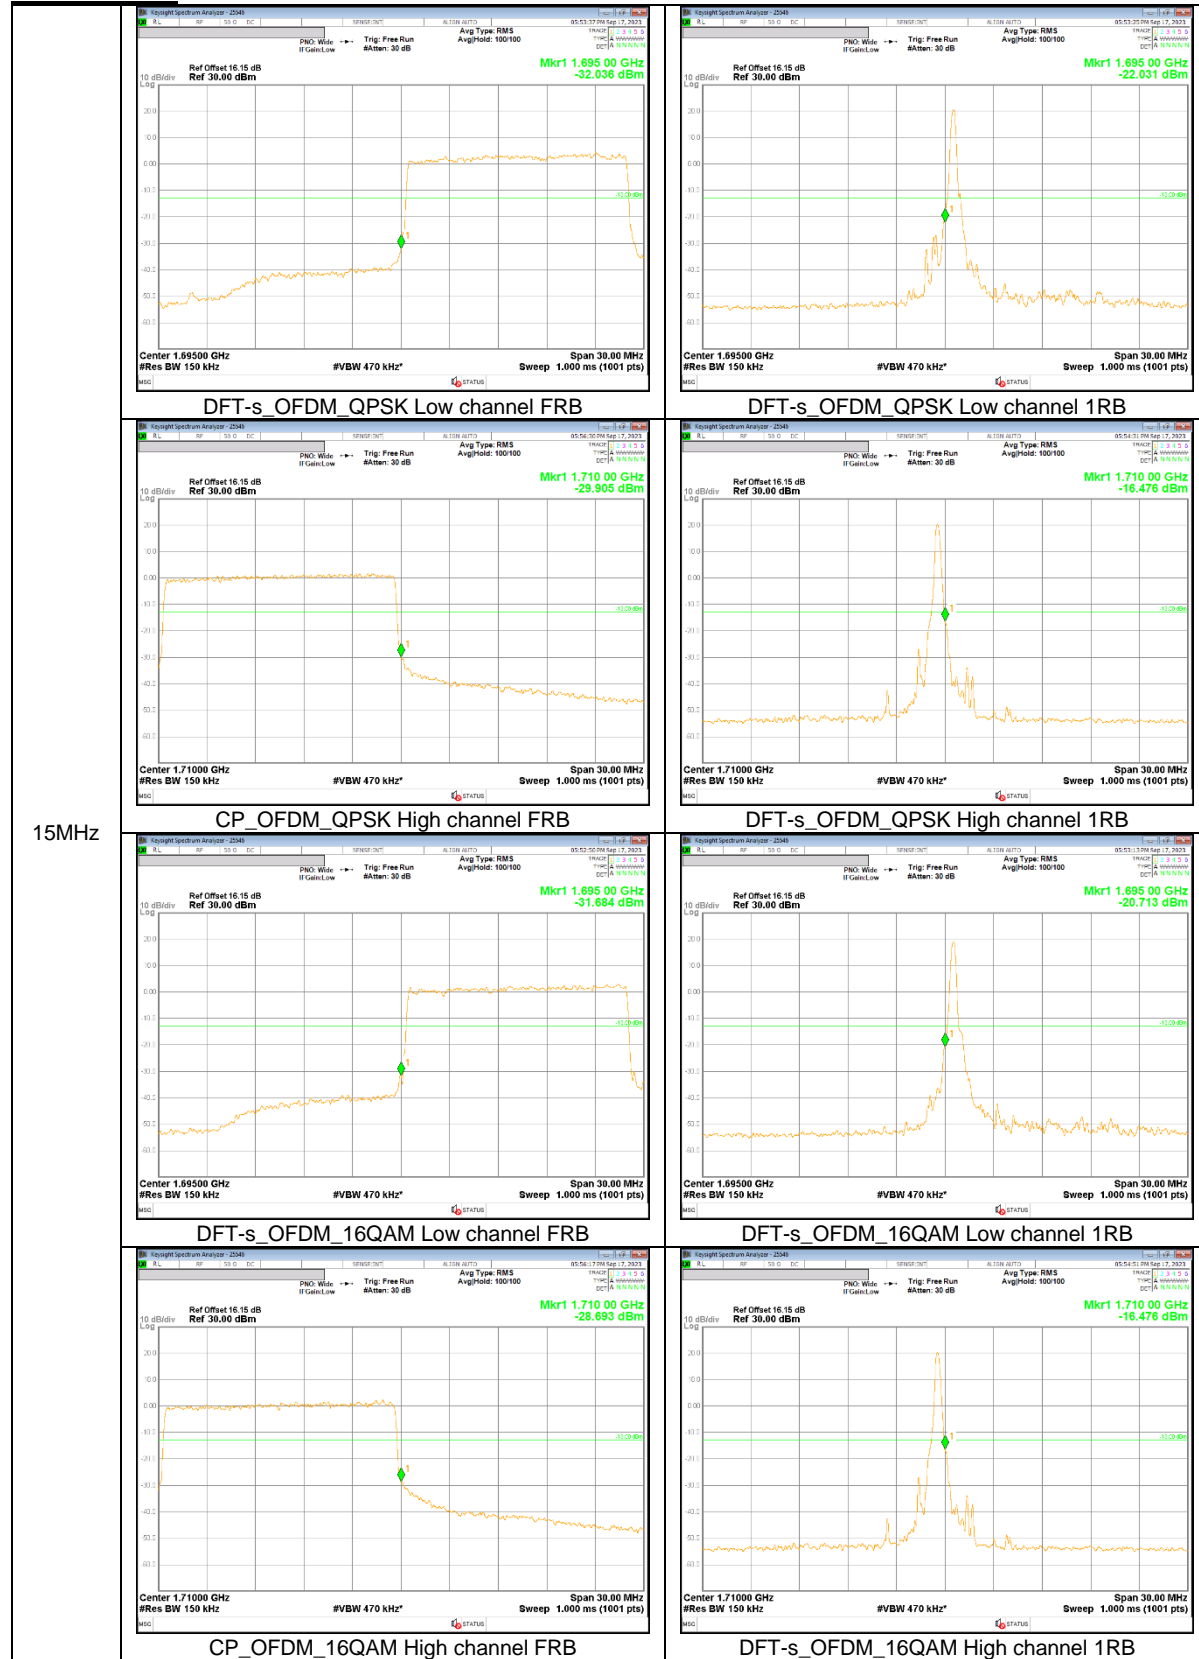

25MHz

20MHz

5MHz

NR Band n70

10MHz

5MHz

NR Band n71

15MHz

5MHz

NR Band n77(PC2, 3450-3550 MHz)

90MHz

80MHz

70MHz

60MHz