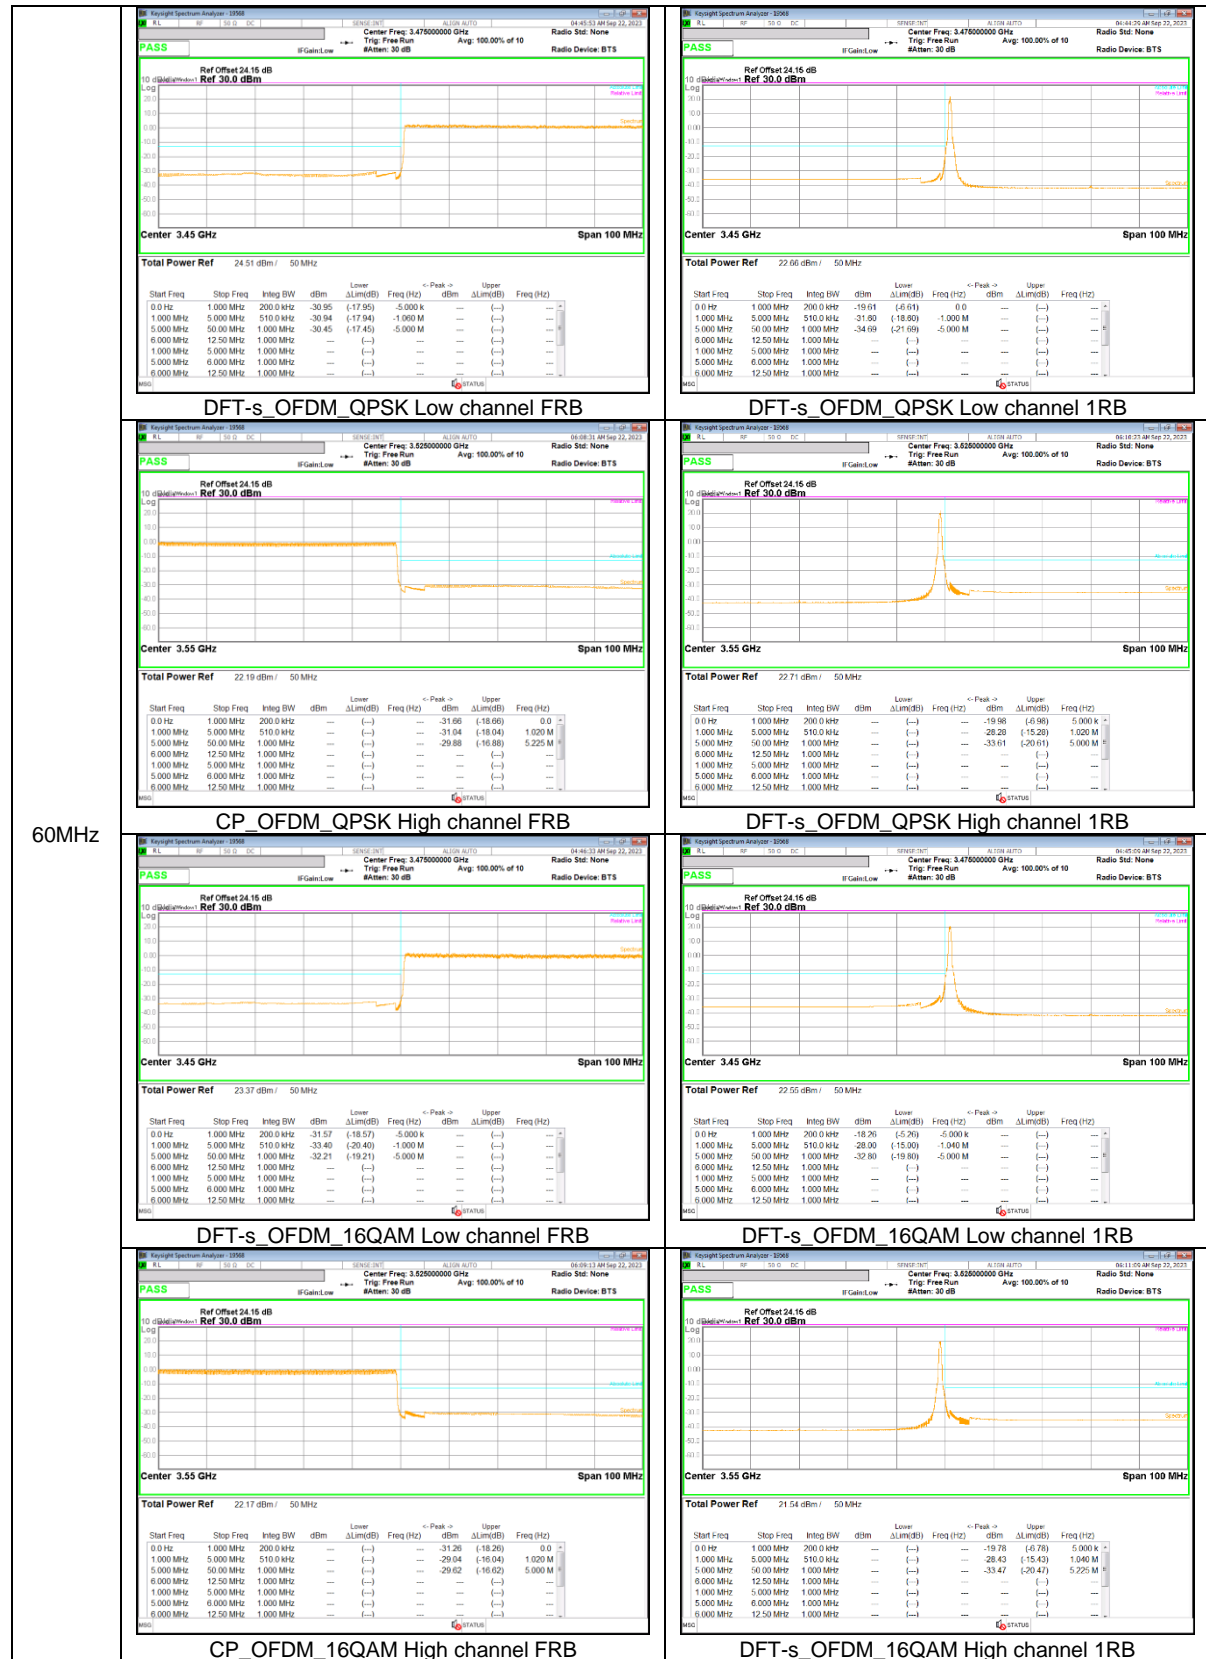

25MHz

20MHz

5MHz

NR Band n70

10MHz

5MHz

NR Band n71

15MHz

5MHz

NR Band n77(PC2, 3450-3550 MHz)

90MHz

80MHz

70MHz

60MHz