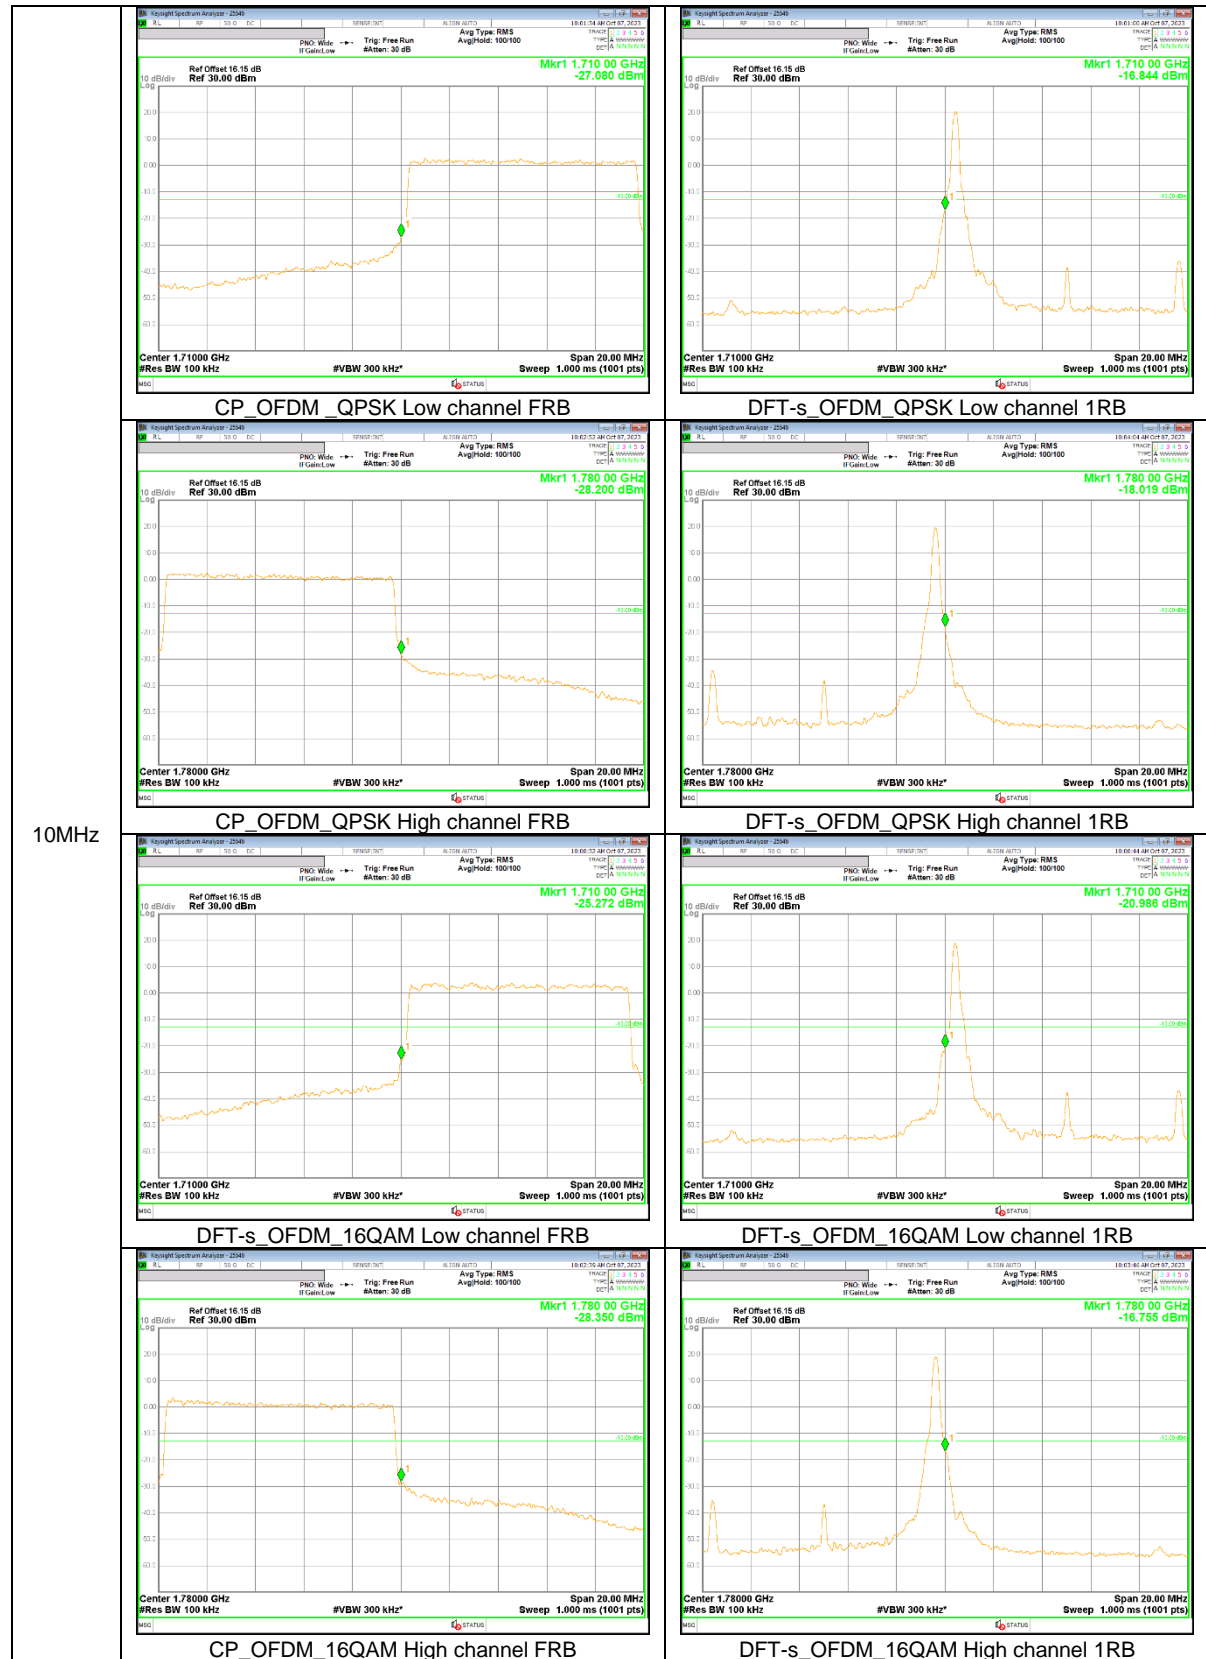

25MHz

20MHz

5MHz

NR Band n70

10MHz

5MHz

NR Band n71

15MHz

5MHz

NR Band n77(PC2, 3450-3550 MHz)

90MHz

80MHz

70MHz

60MHz