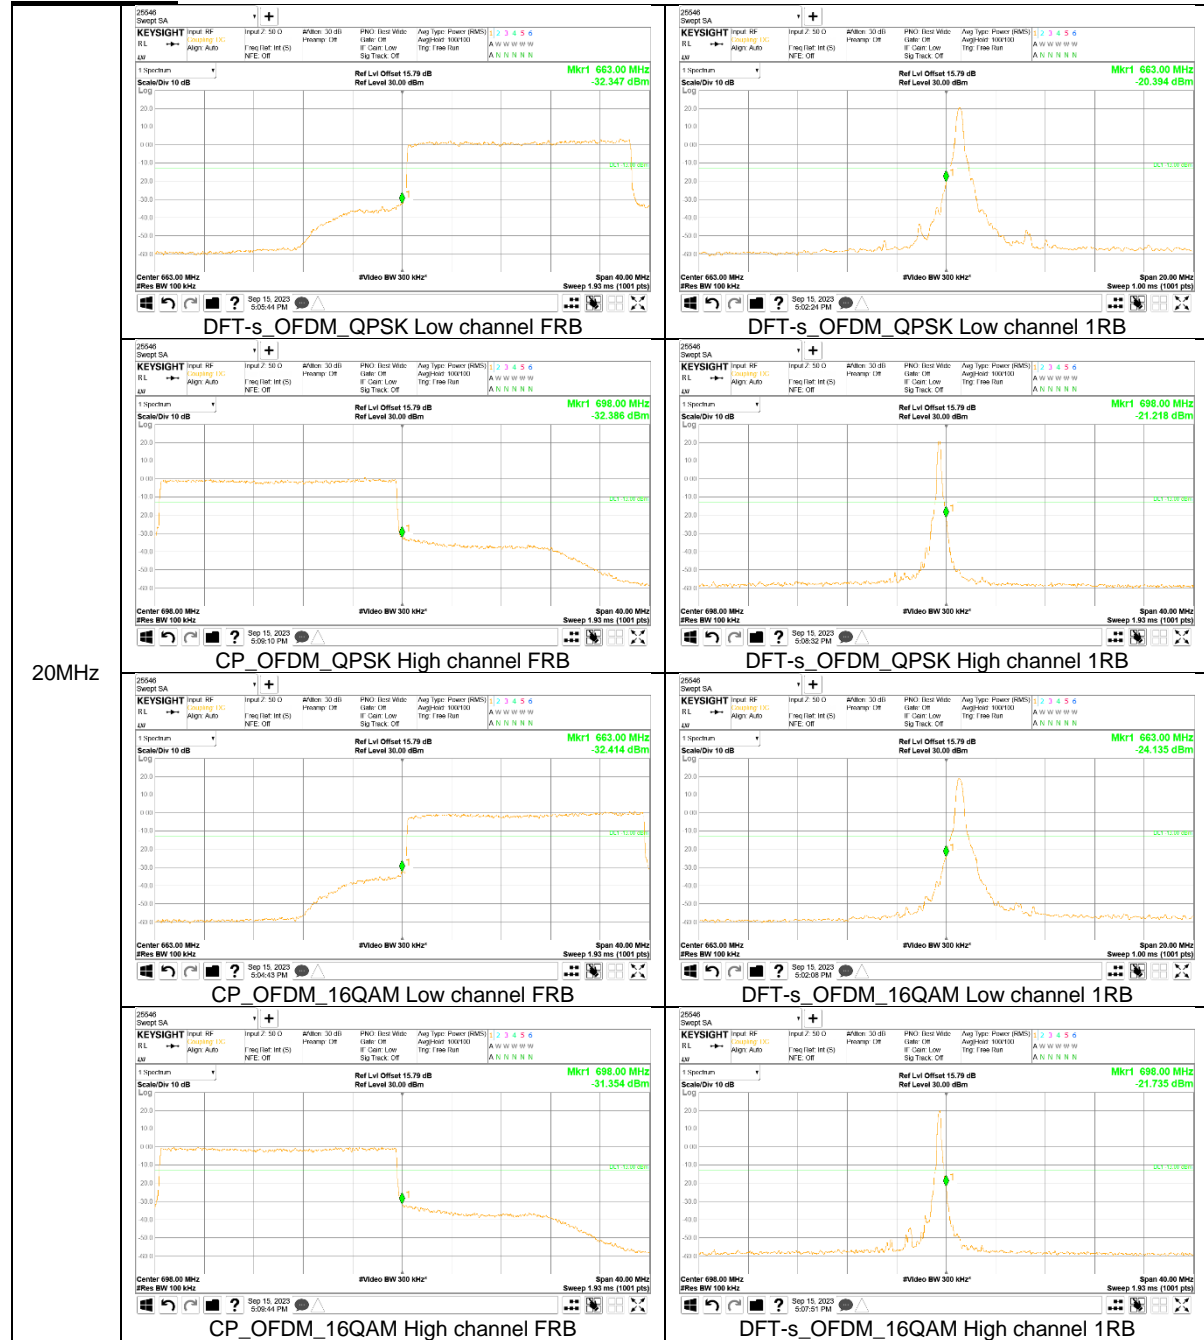

25MHz

20MHz

5MHz

NR Band n70

10MHz

5MHz

NR Band n71

15MHz

5MHz

NR Band n77(PC2, 3450-3550 MHz)

90MHz

80MHz

70MHz

60MHz