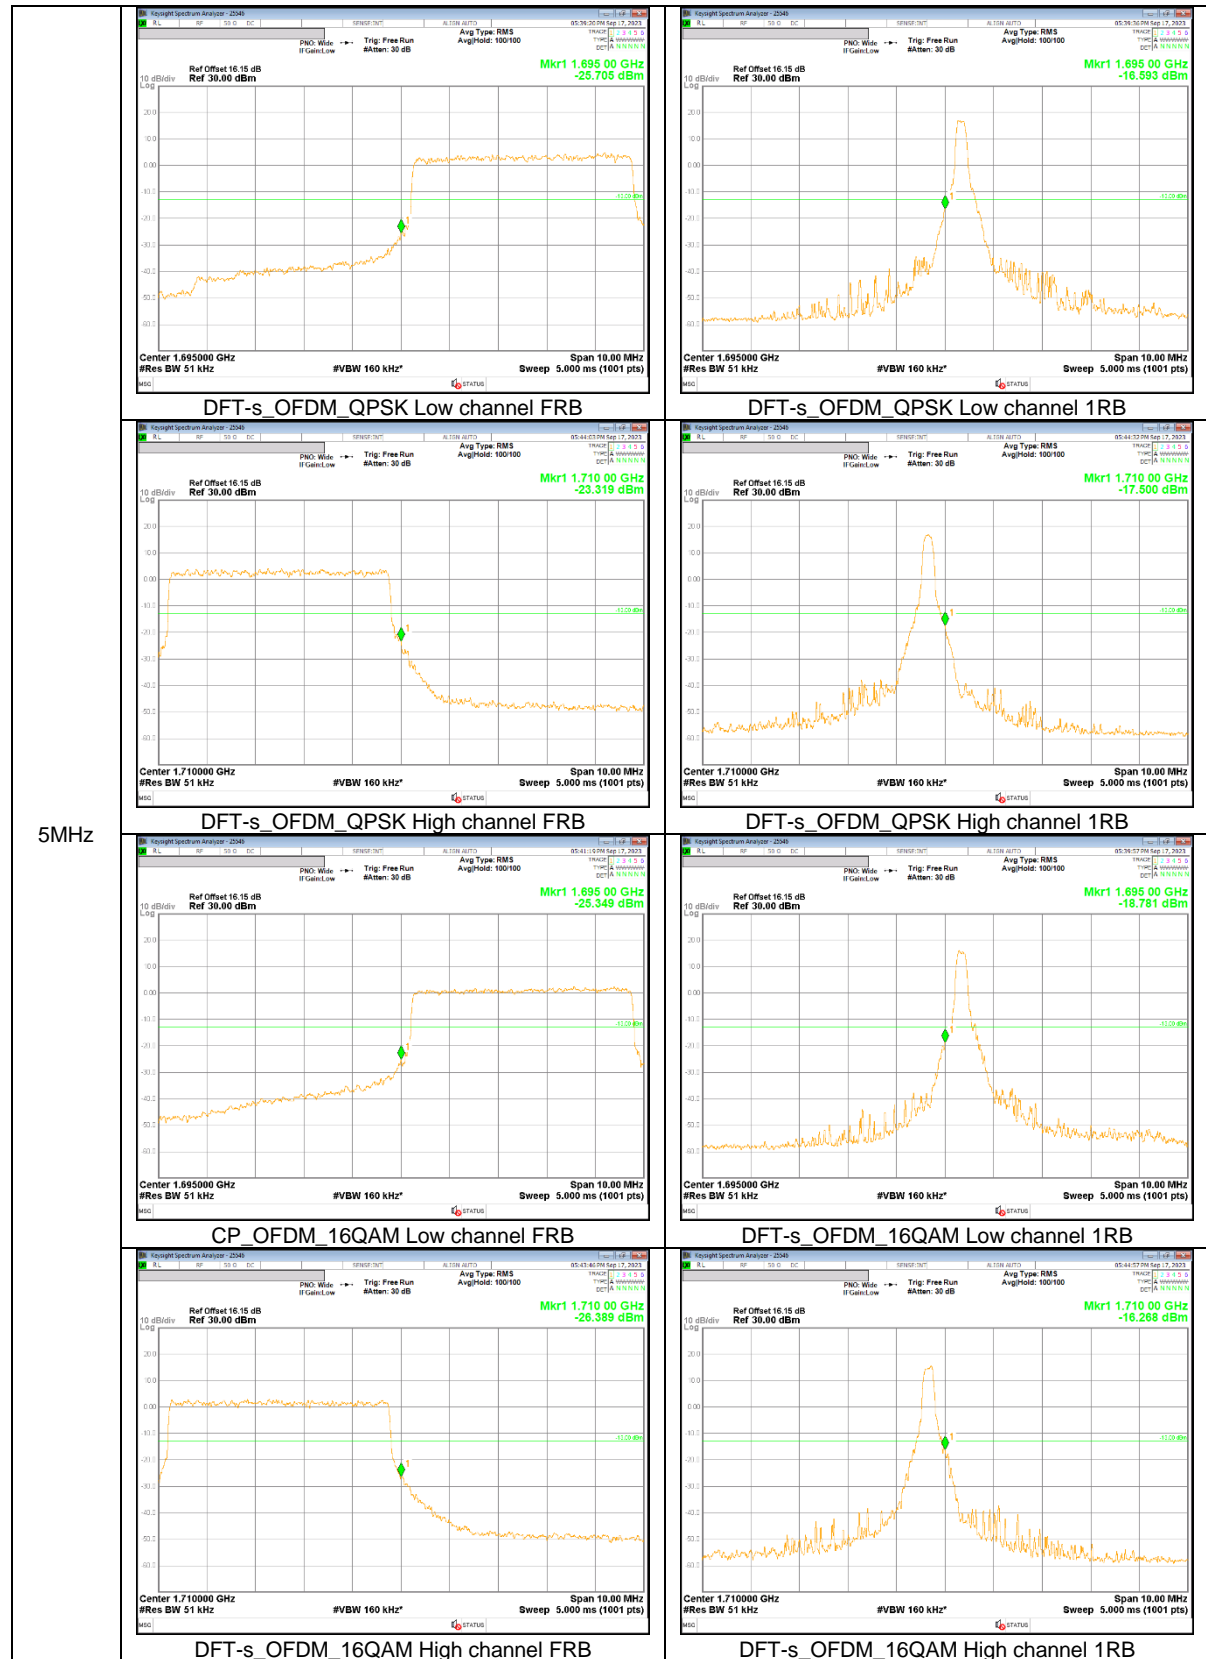

25MHz

20MHz

5MHz

NR Band n70

10MHz

5MHz

NR Band n71

15MHz

5MHz

NR Band n77(PC2, 3450-3550 MHz)

90MHz

80MHz

70MHz

60MHz