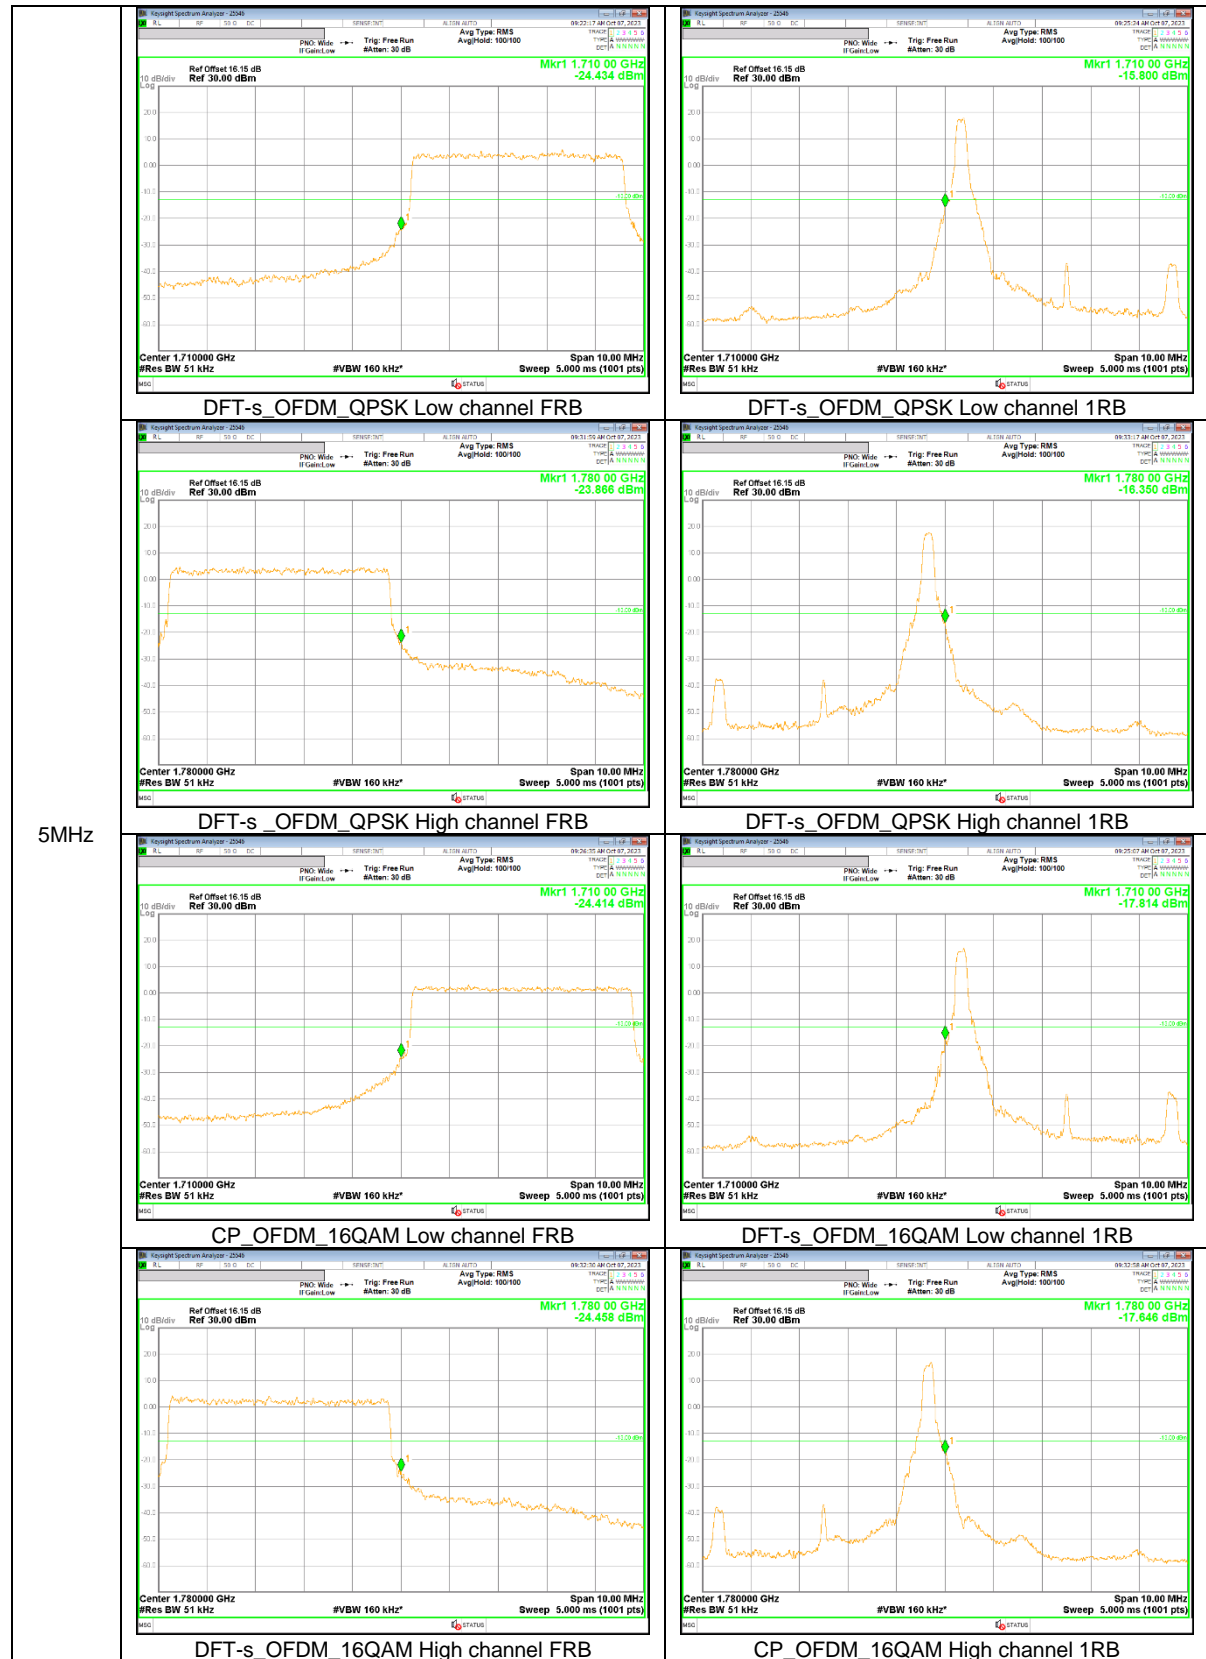

25MHz

20MHz

5MHz

NR Band n70

10MHz

5MHz

NR Band n71

15MHz

5MHz

NR Band n77(PC2, 3450-3550 MHz)

90MHz

80MHz

70MHz

60MHz