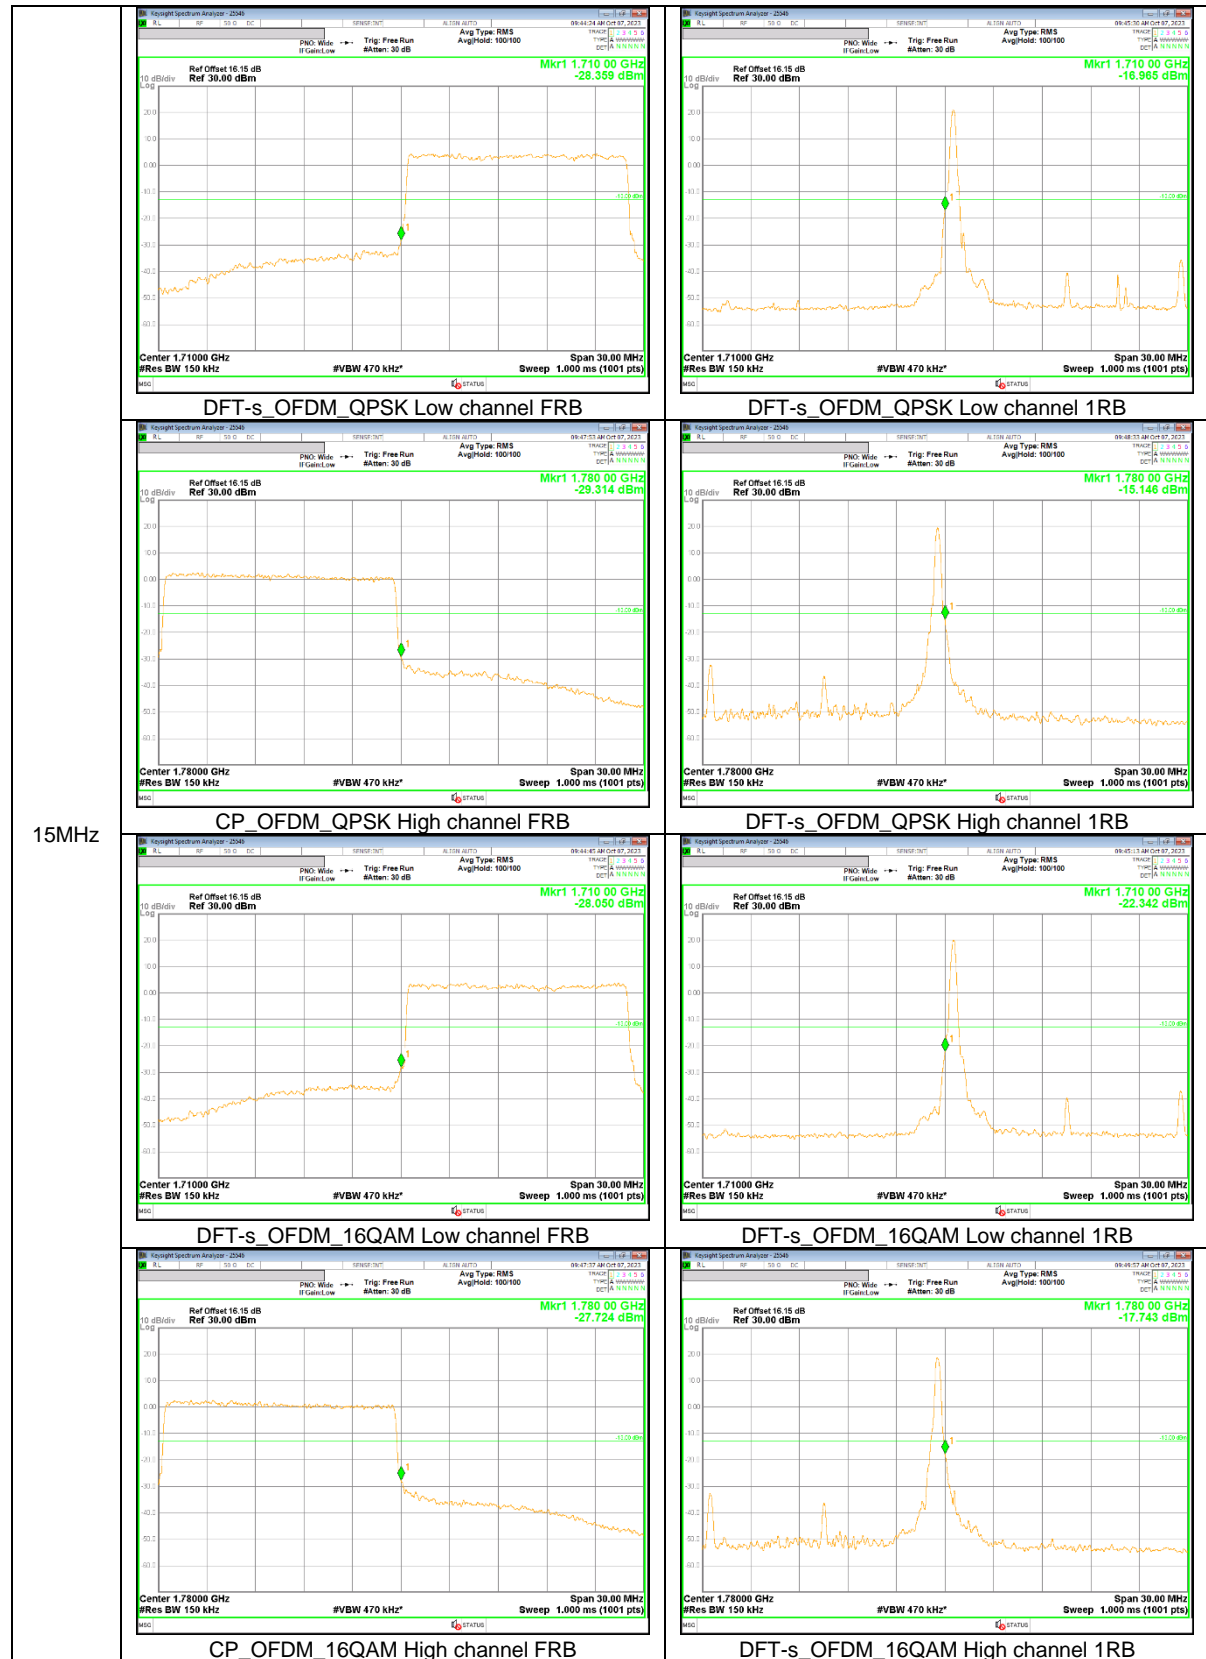

25MHz

20MHz

5MHz

NR Band n70

10MHz

5MHz

NR Band n71

15MHz

5MHz

NR Band n77(PC2, 3450-3550 MHz)

90MHz

80MHz

70MHz

60MHz