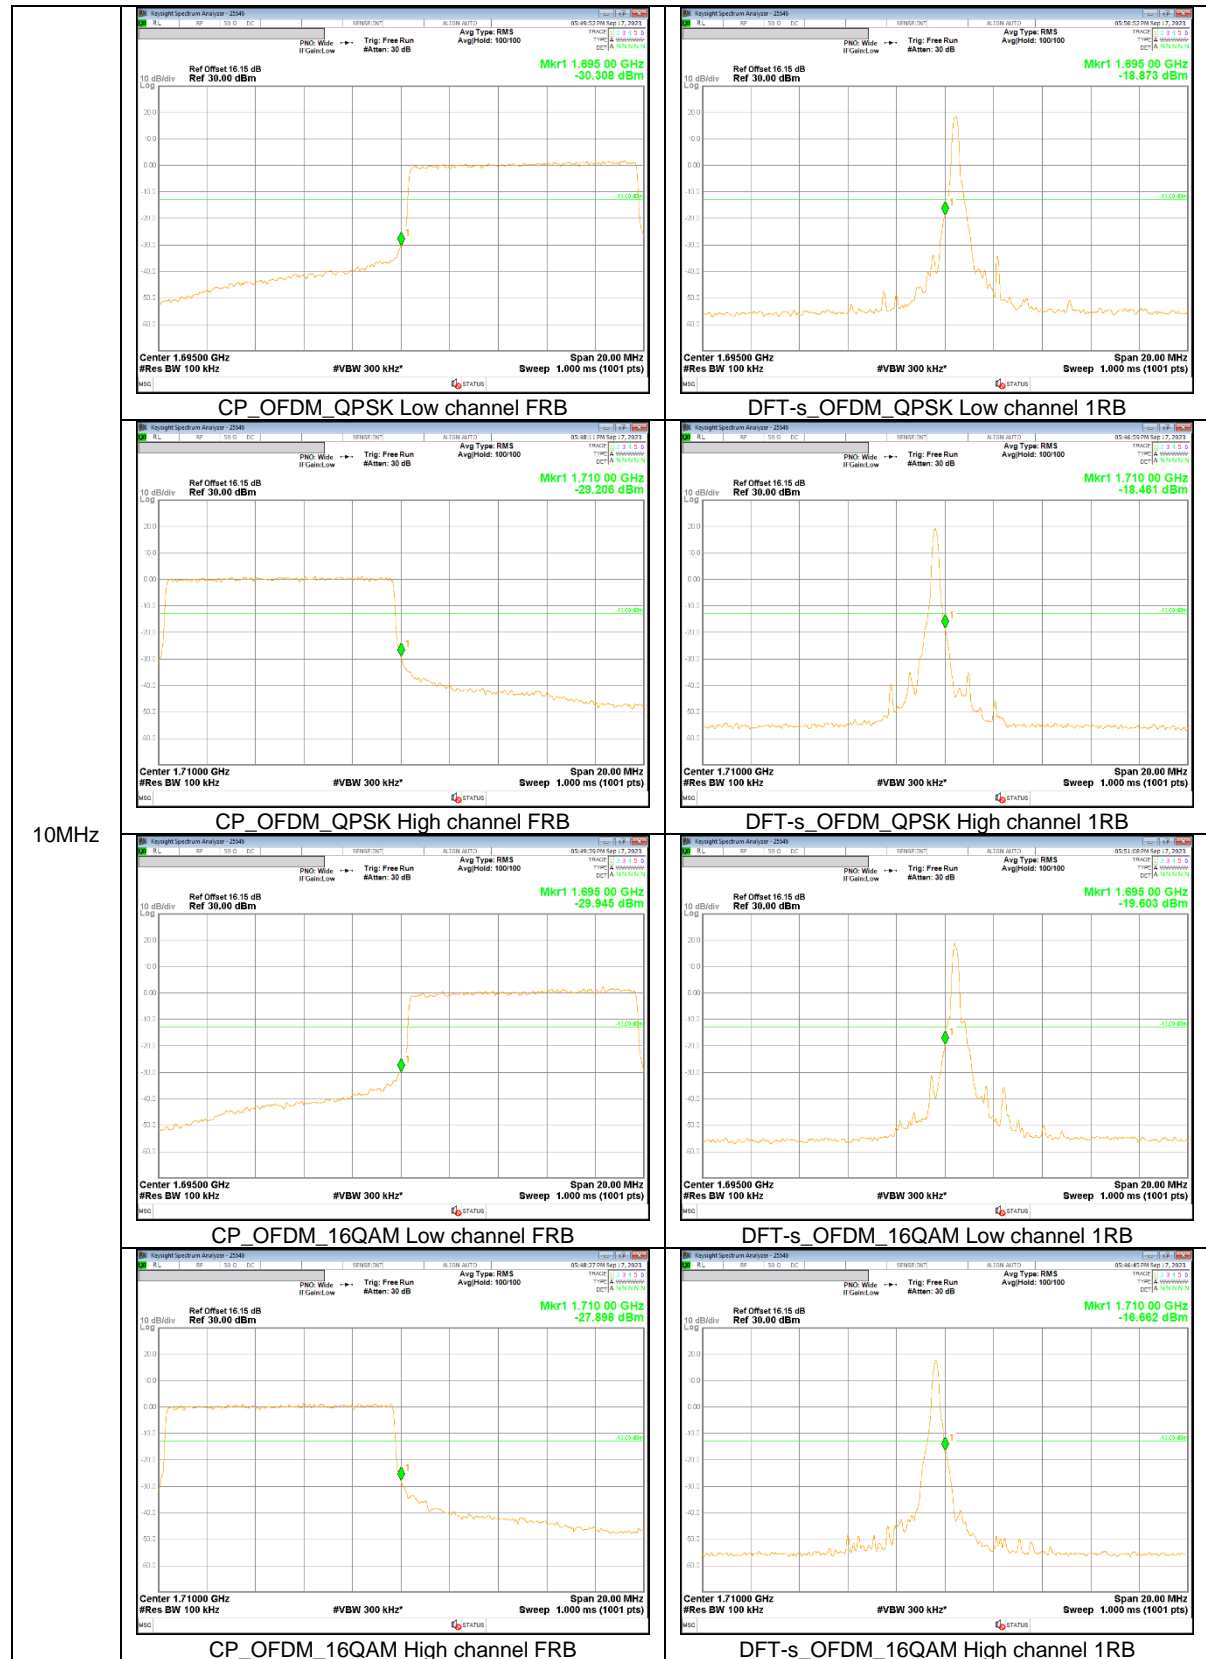

25MHz

20MHz

5MHz

NR Band n70

10MHz

5MHz

NR Band n71

15MHz

5MHz

NR Band n77(PC2, 3450-3550 MHz)

90MHz

80MHz

70MHz

60MHz