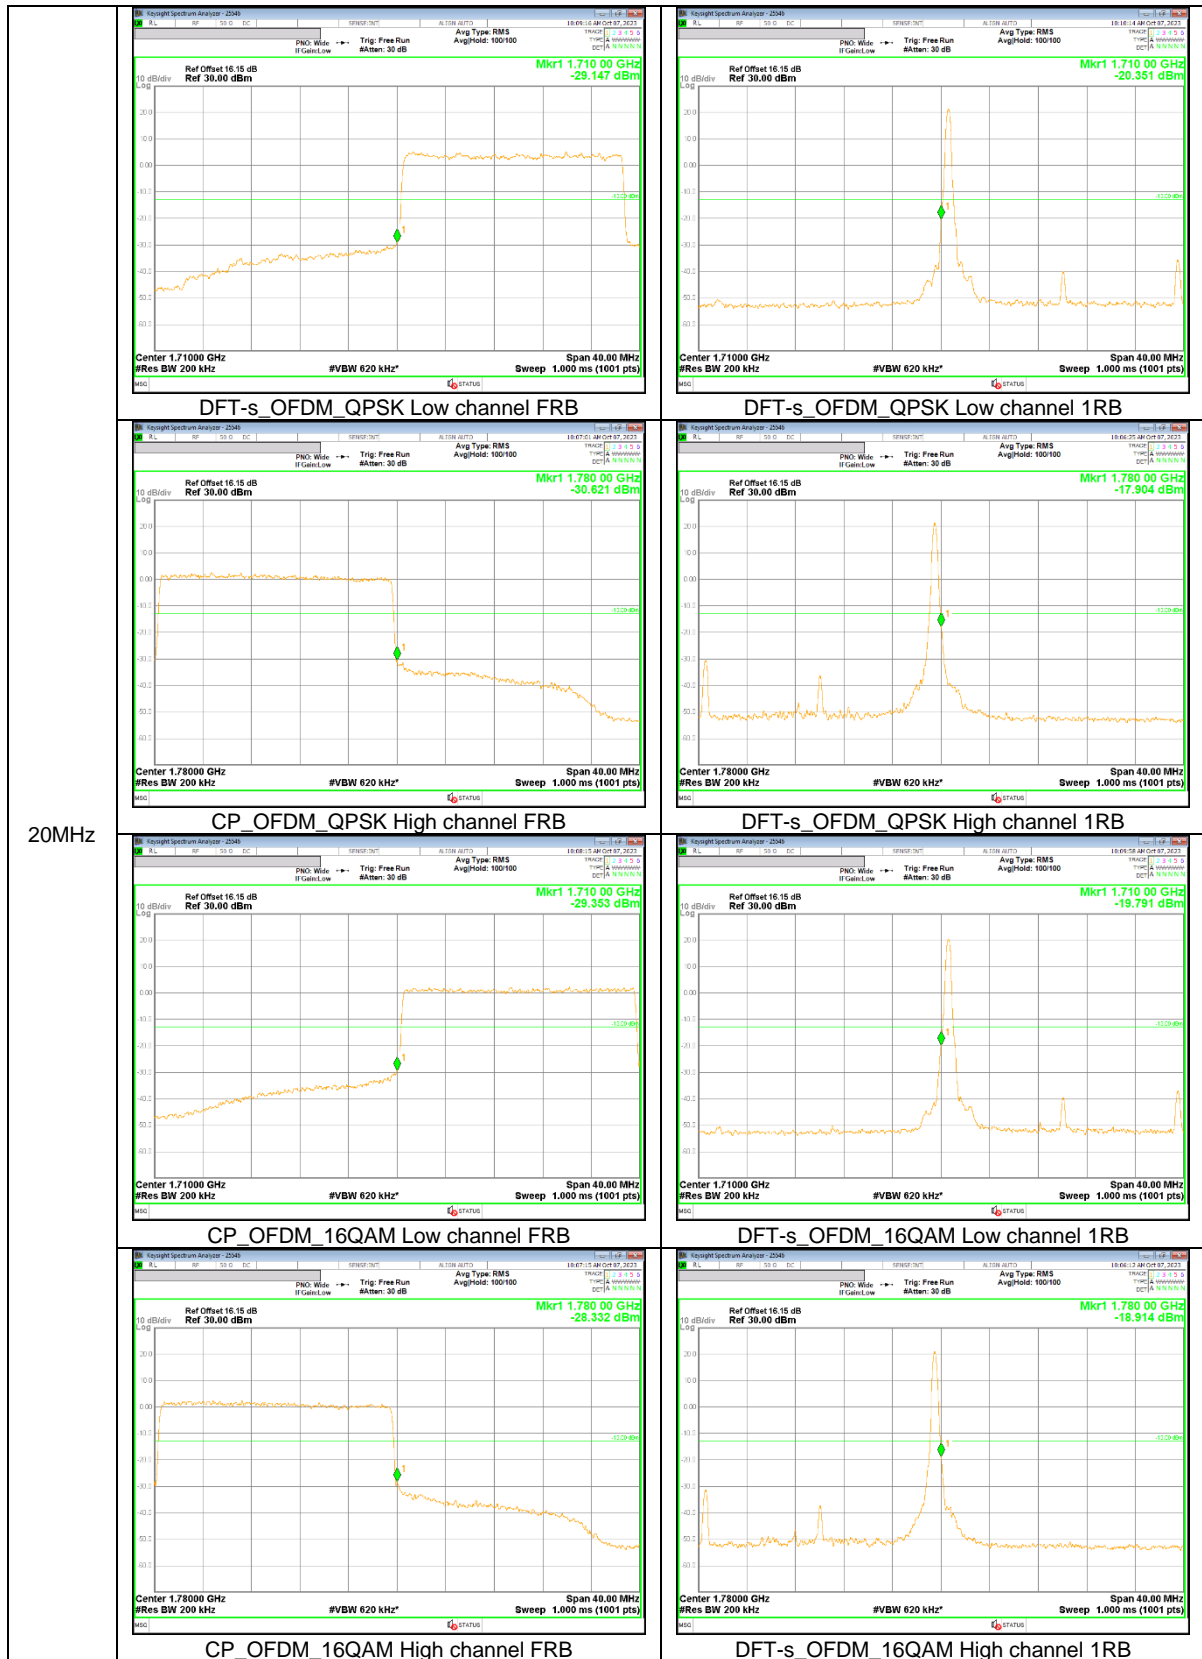

25MHz

20MHz

5MHz

NR Band n70

10MHz

5MHz

NR Band n71

15MHz

5MHz

NR Band n77(PC2, 3450-3550 MHz)

90MHz

80MHz

70MHz

60MHz