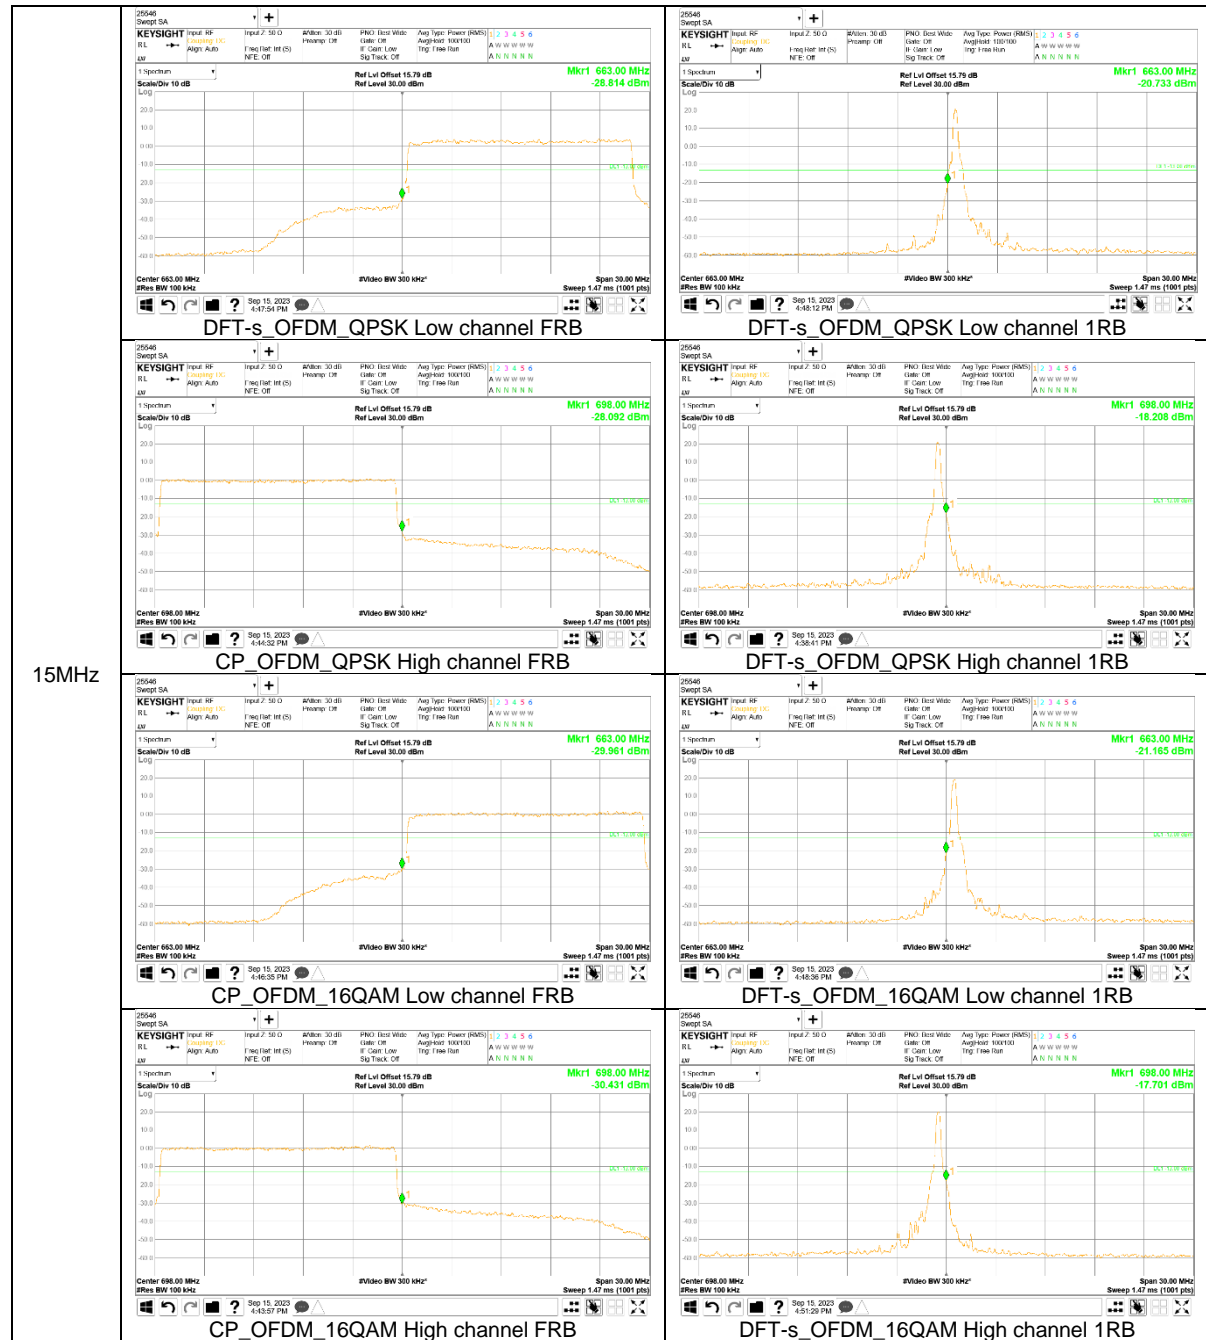

25MHz

20MHz

5MHz

NR Band n70

10MHz

5MHz

NR Band n71

15MHz

5MHz

NR Band n77(PC2, 3450-3550 MHz)

90MHz

80MHz

70MHz

60MHz