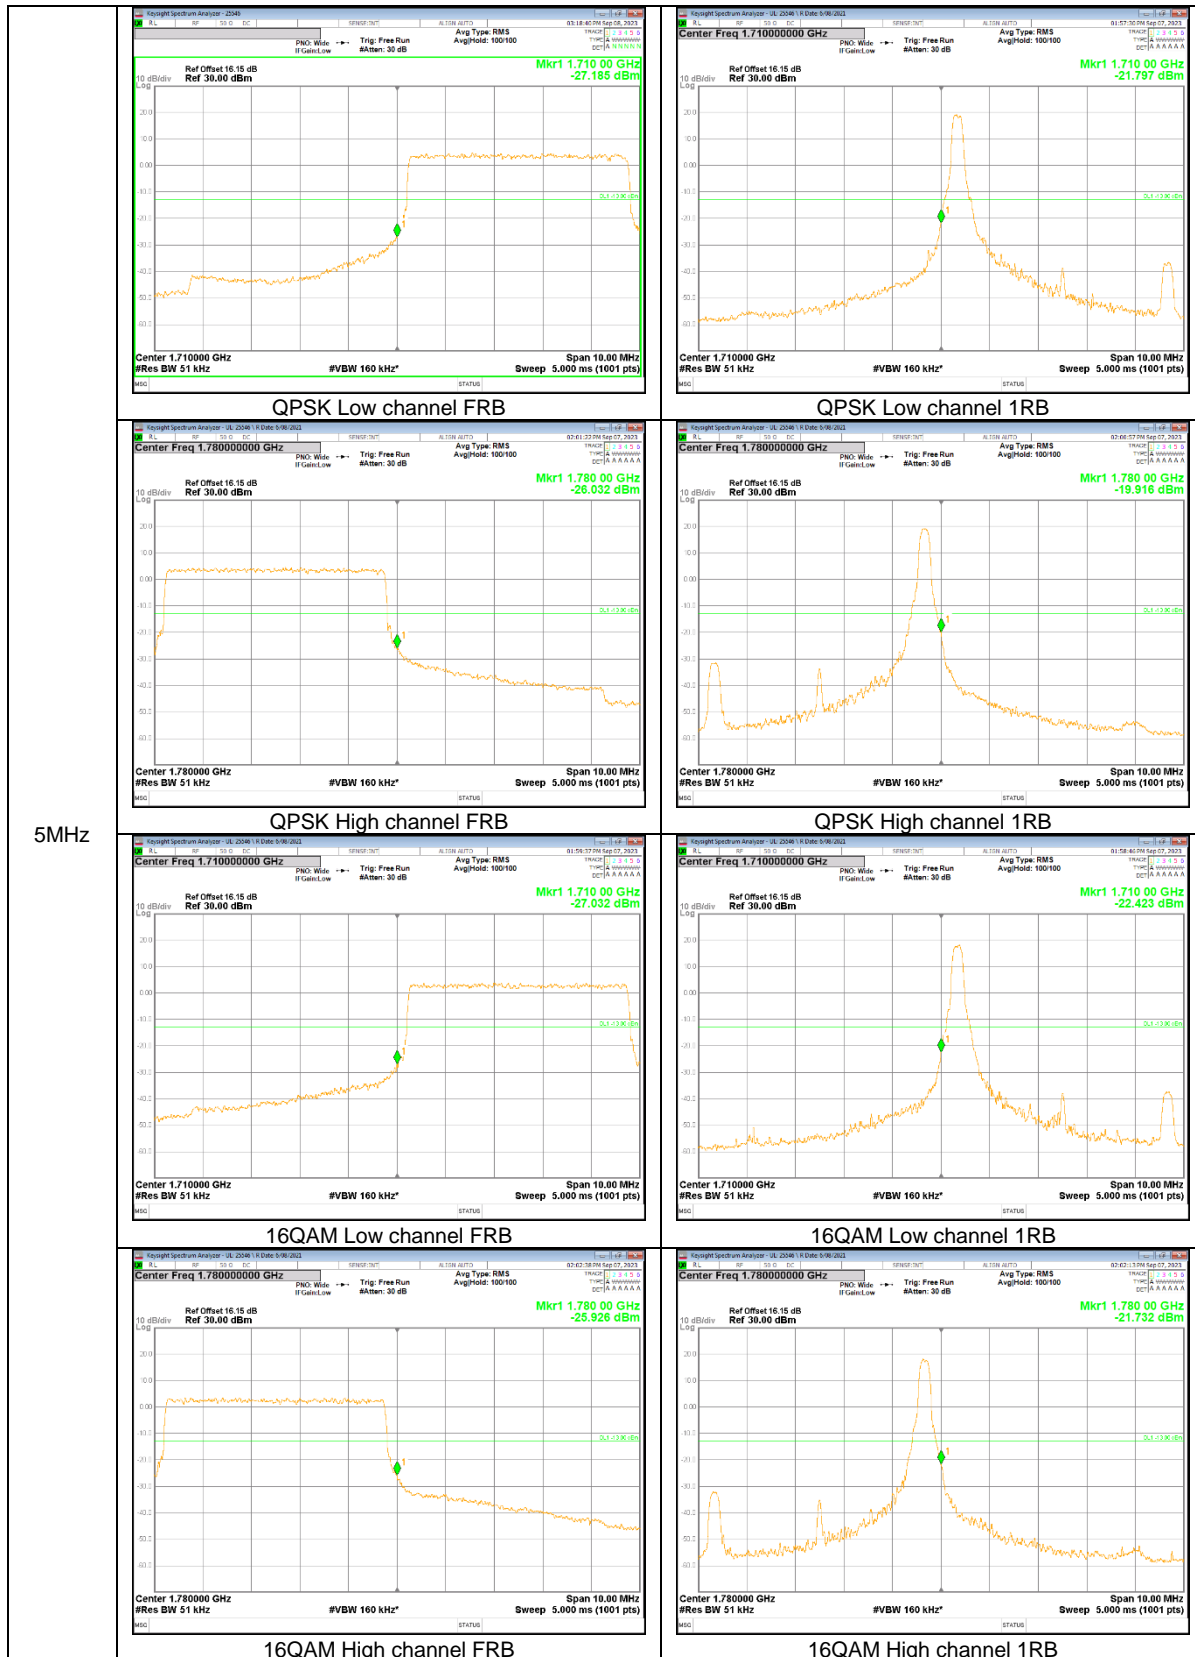

LTE
 Band 13
 5MHz

LTE Band 66

3MHz

1.4MHz

LTE Band 66B (UL CA)

LTE Band 66C (UL CA)

20+20 MHz

LTE Band 71

NR Band n12

10MHz

5MHz

NR Band n66

35MHz

30MHz