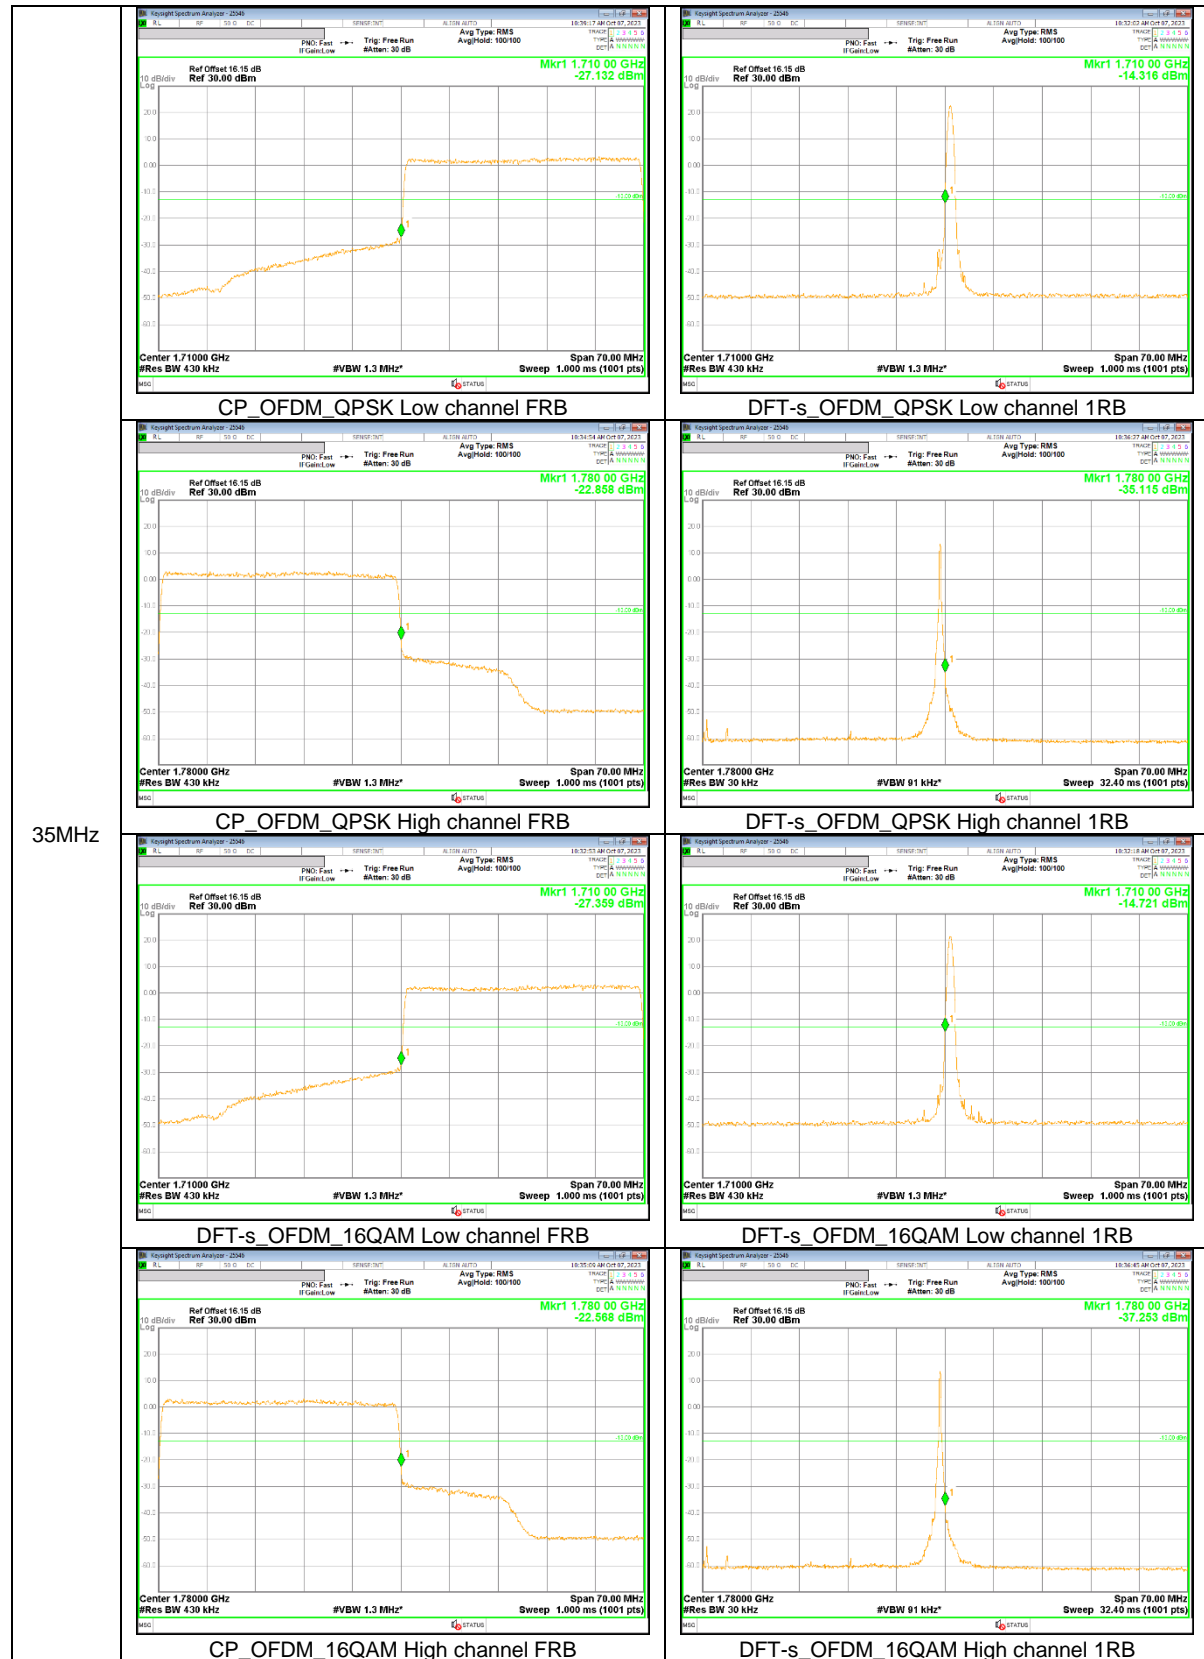

LTE
 Band 13
 5MHz

LTE Band 66

3MHz

1.4MHz

LTE Band 66B (UL CA)

LTE Band 66C (UL CA)

20+20 MHz

LTE Band 71

NR Band n12

10MHz

5MHz

NR Band n66

35MHz

30MHz