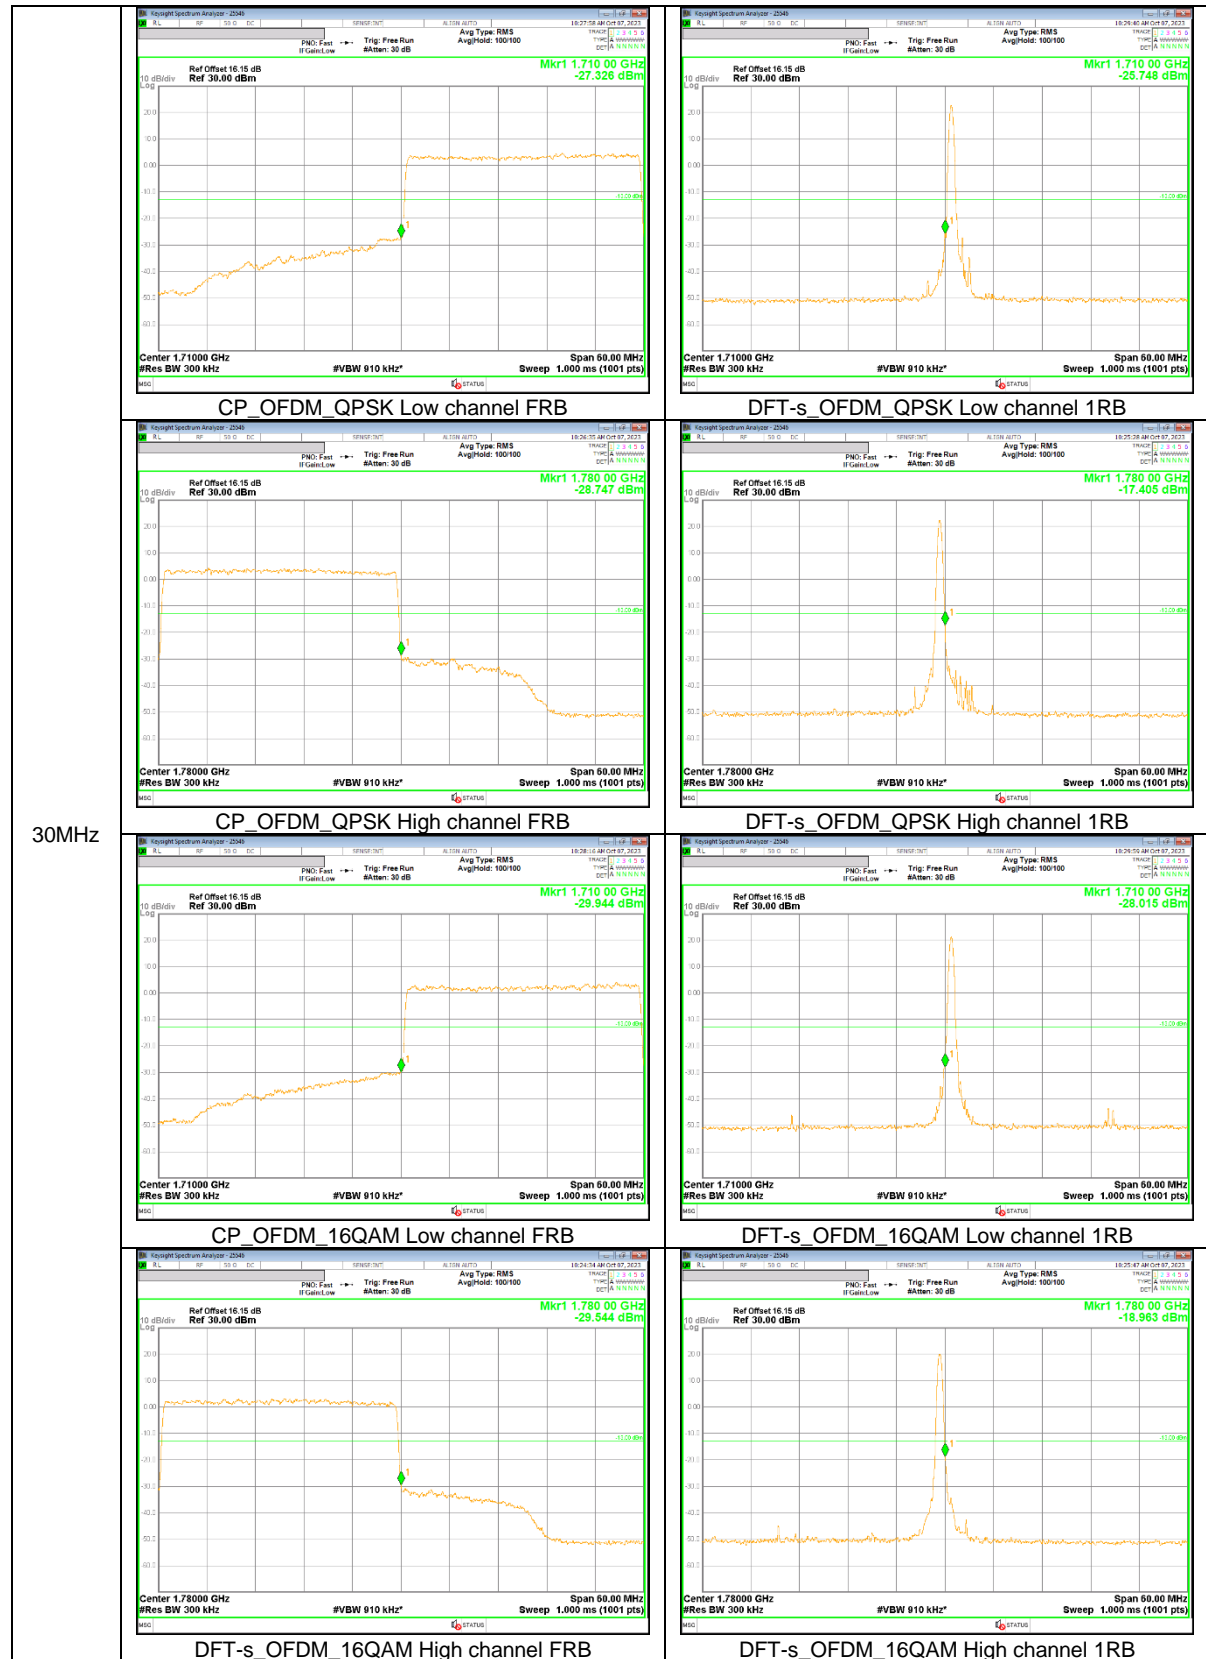

LTE
 Band 13
 5MHz

LTE Band 66

3MHz

1.4MHz

LTE Band 66B (UL CA)

LTE Band 66C (UL CA)

20+20 MHz

LTE Band 71

NR Band n12

10MHz

5MHz

NR Band n66

35MHz

30MHz