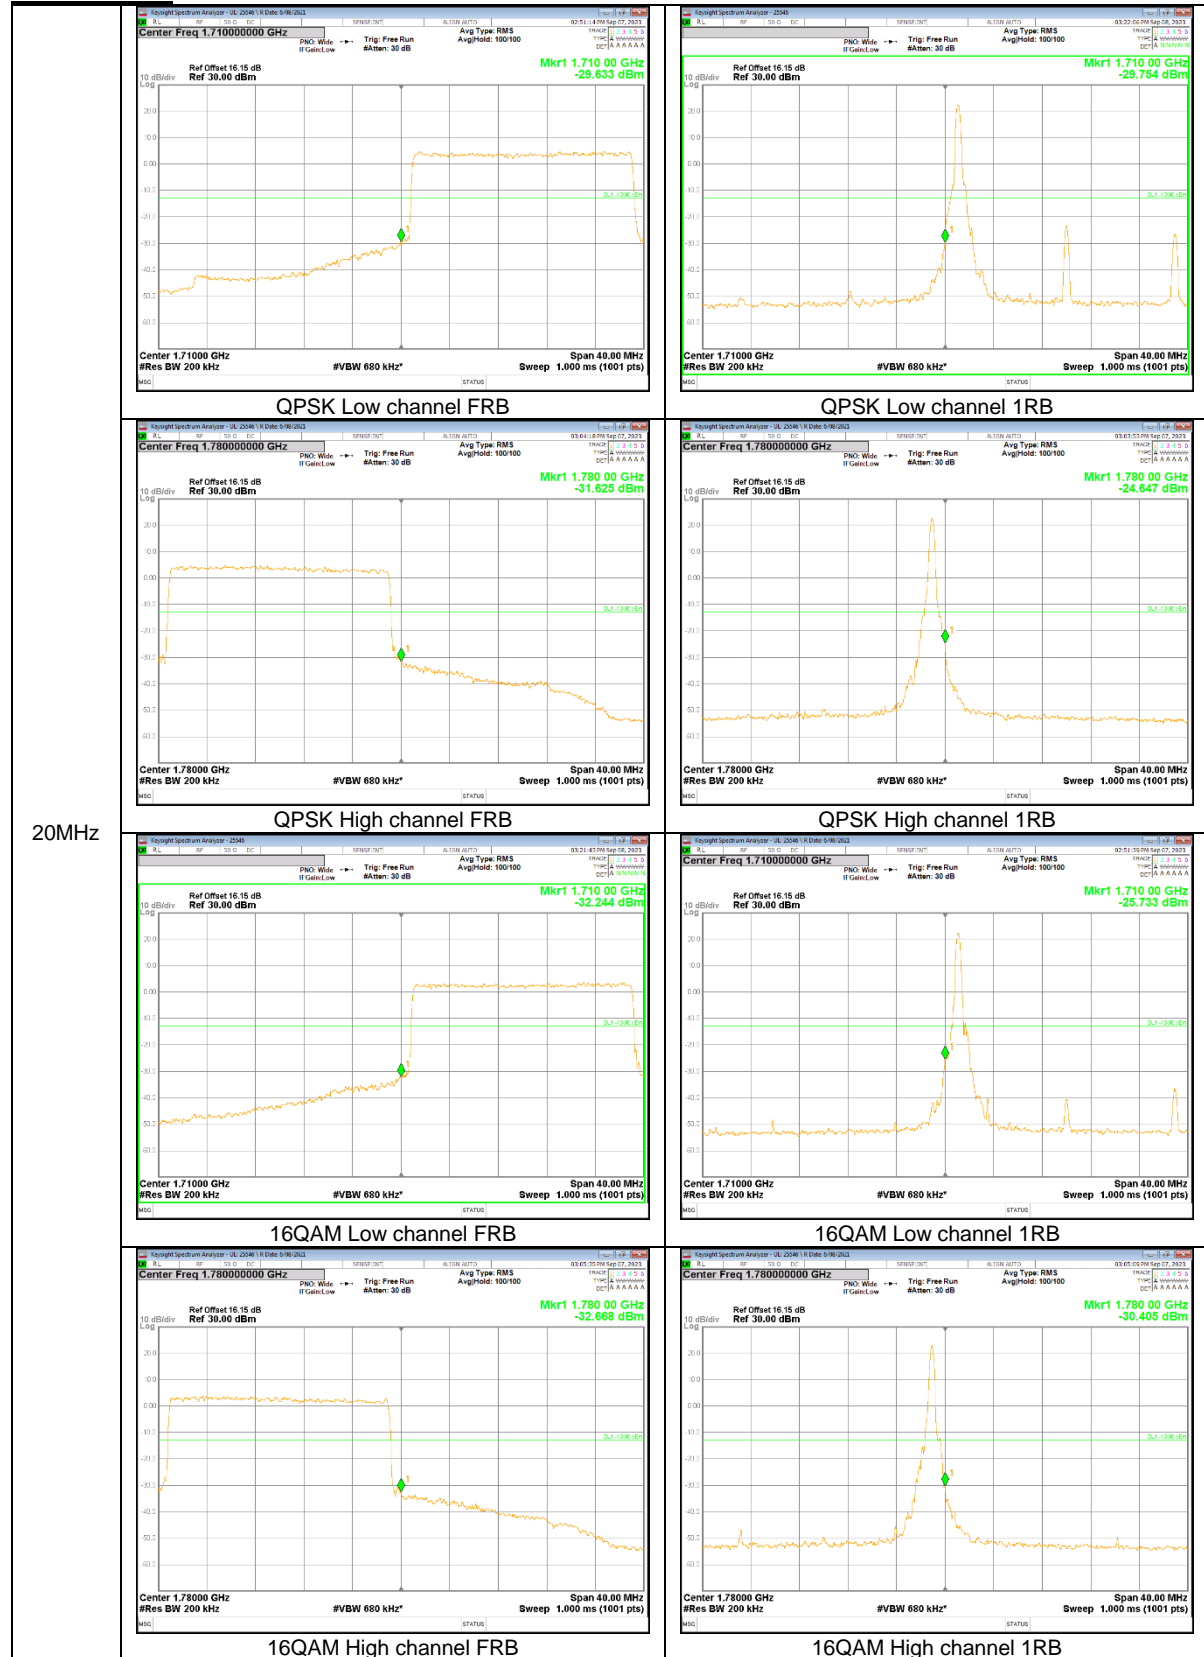

LTE
 Band 13
 5MHz

LTE Band 66

3MHz

1.4MHz

LTE Band 66B (UL CA)

LTE Band 66C (UL CA)

20+20 MHz

LTE Band 71

NR Band n12

10MHz

5MHz

NR Band n66

35MHz

30MHz