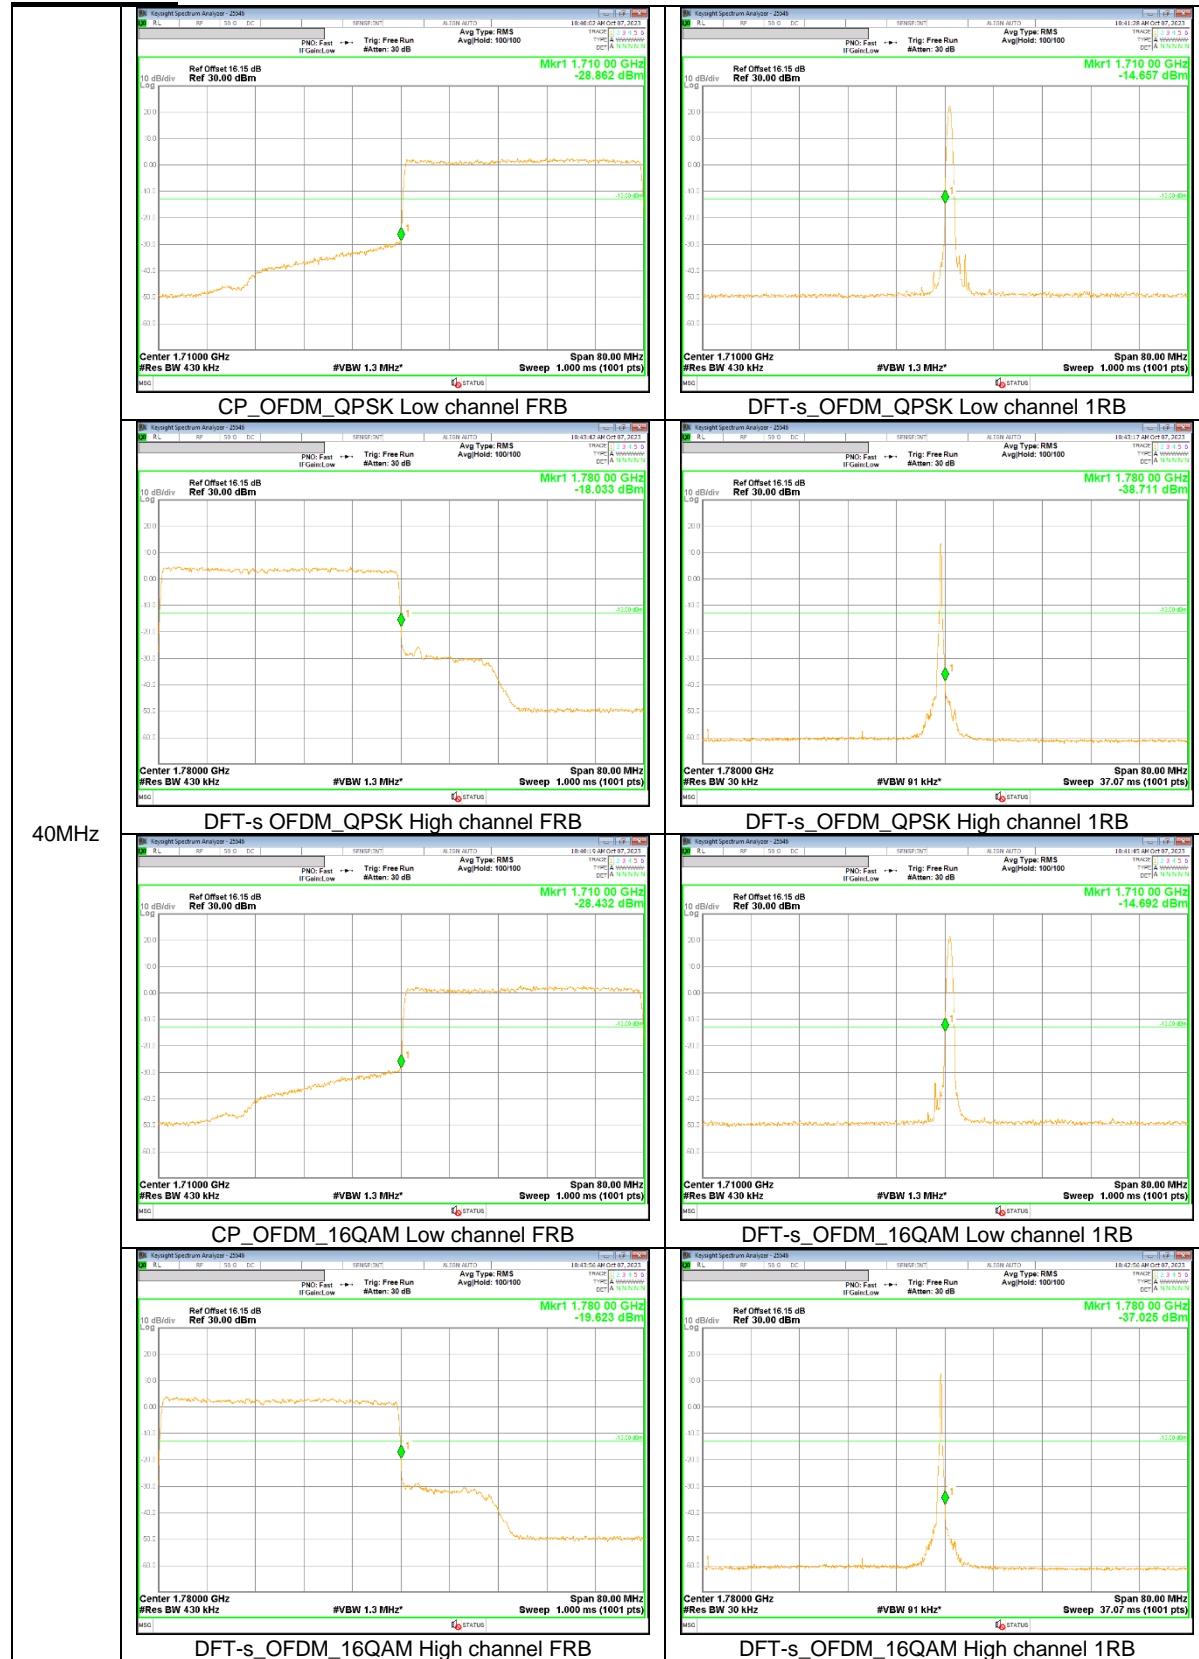

LTE
 Band 13
 5MHz

LTE Band 66

3MHz

1.4MHz

LTE Band 66B (UL CA)

LTE Band 66C (UL CA)

20+20 MHz

LTE Band 71

NR Band n12

10MHz

5MHz

NR Band n66

35MHz

30MHz