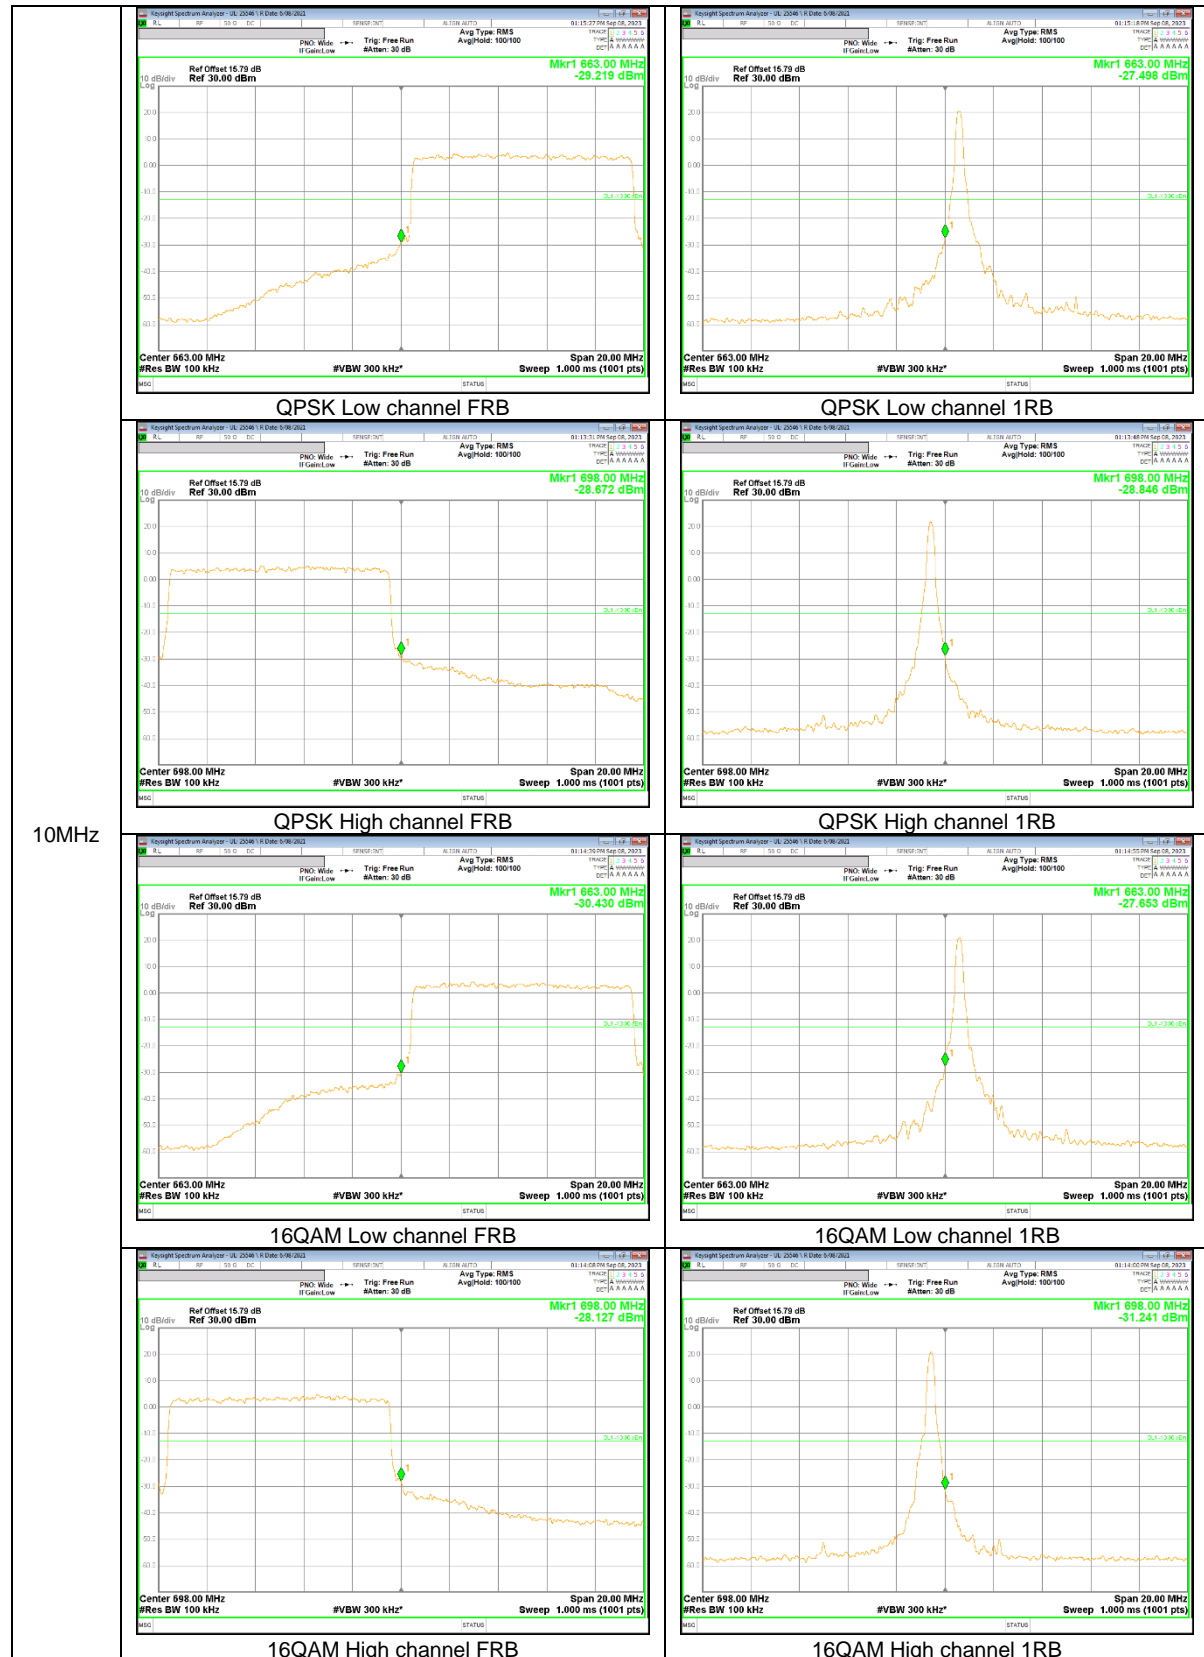

LTE
 Band 13
 5MHz

LTE Band 66

3MHz

1.4MHz

LTE Band 66B (UL CA)

LTE Band 66C (UL CA)

20+20 MHz

LTE Band 71

NR Band n12

10MHz

5MHz

NR Band n66

35MHz

30MHz