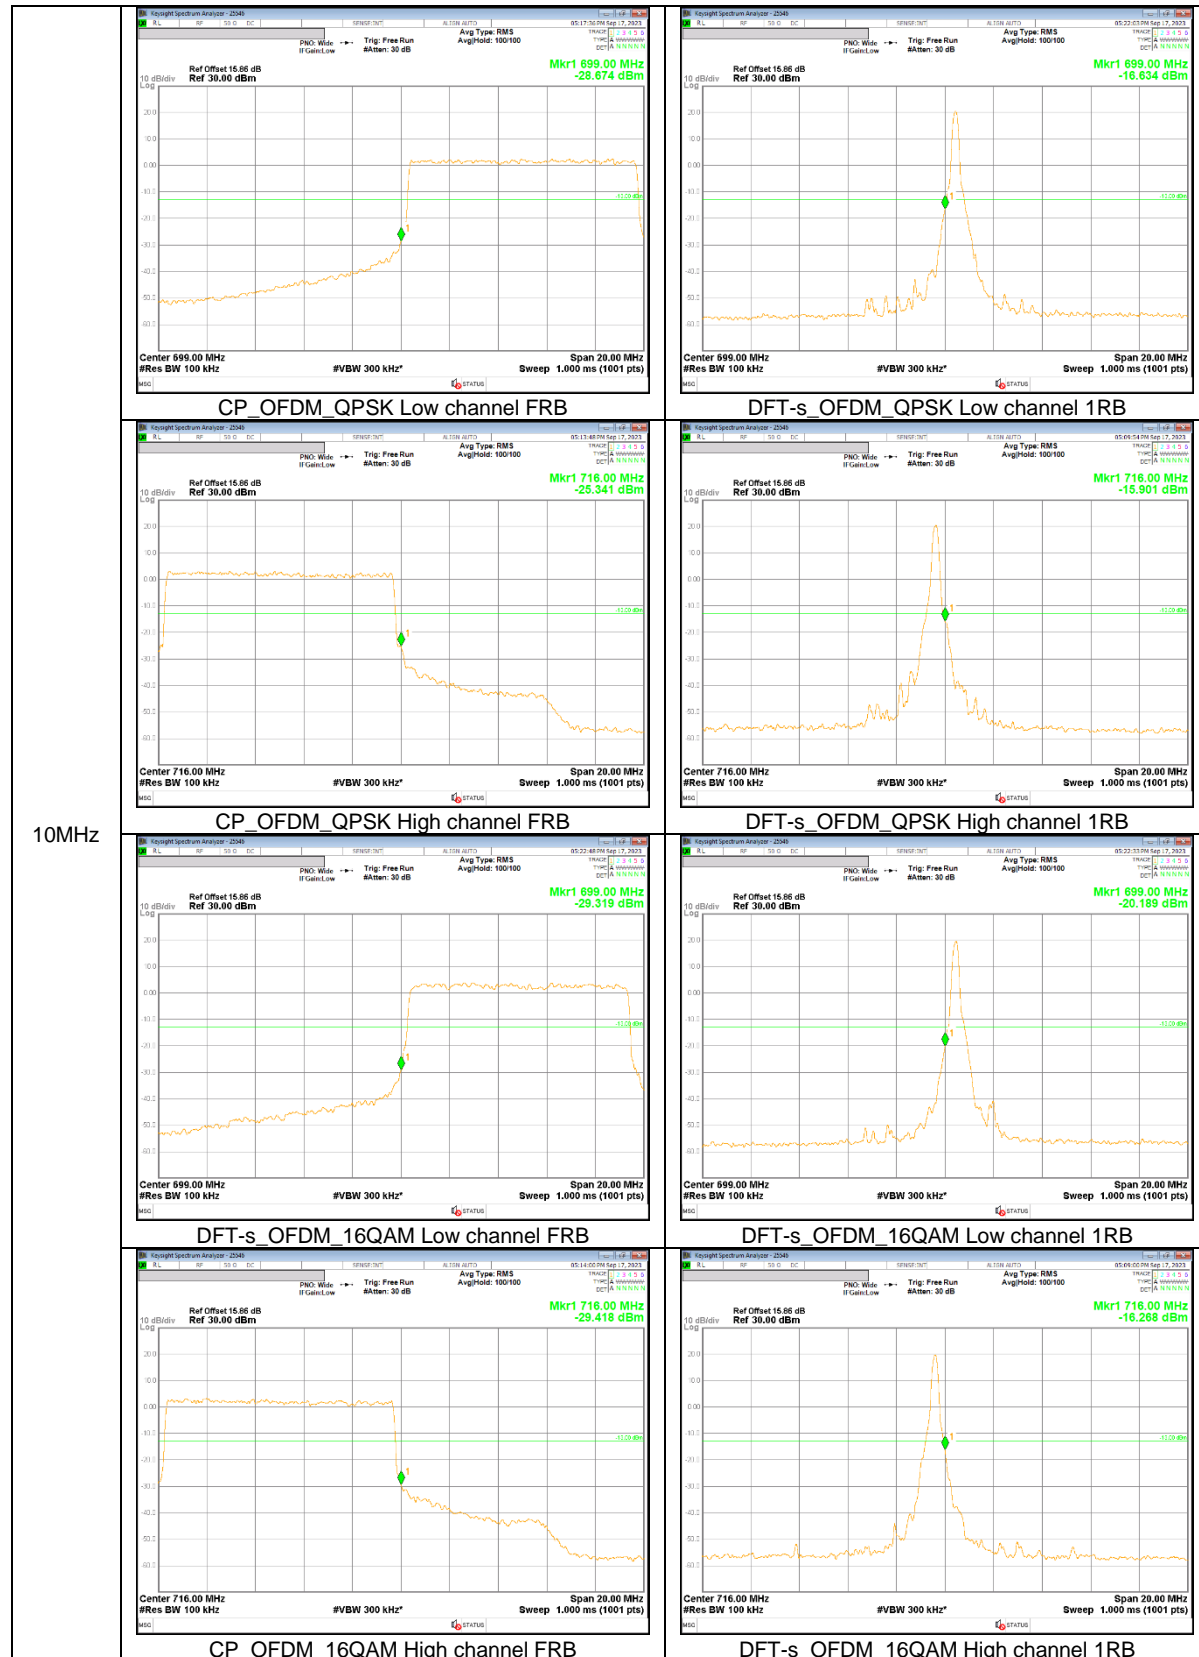

LTE
 Band 13
 5MHz

LTE Band 66

3MHz

1.4MHz

LTE Band 66B (UL CA)

LTE Band 66C (UL CA)

20+20 MHz

LTE Band 71

NR Band n12

10MHz

5MHz

NR Band n66

35MHz

30MHz