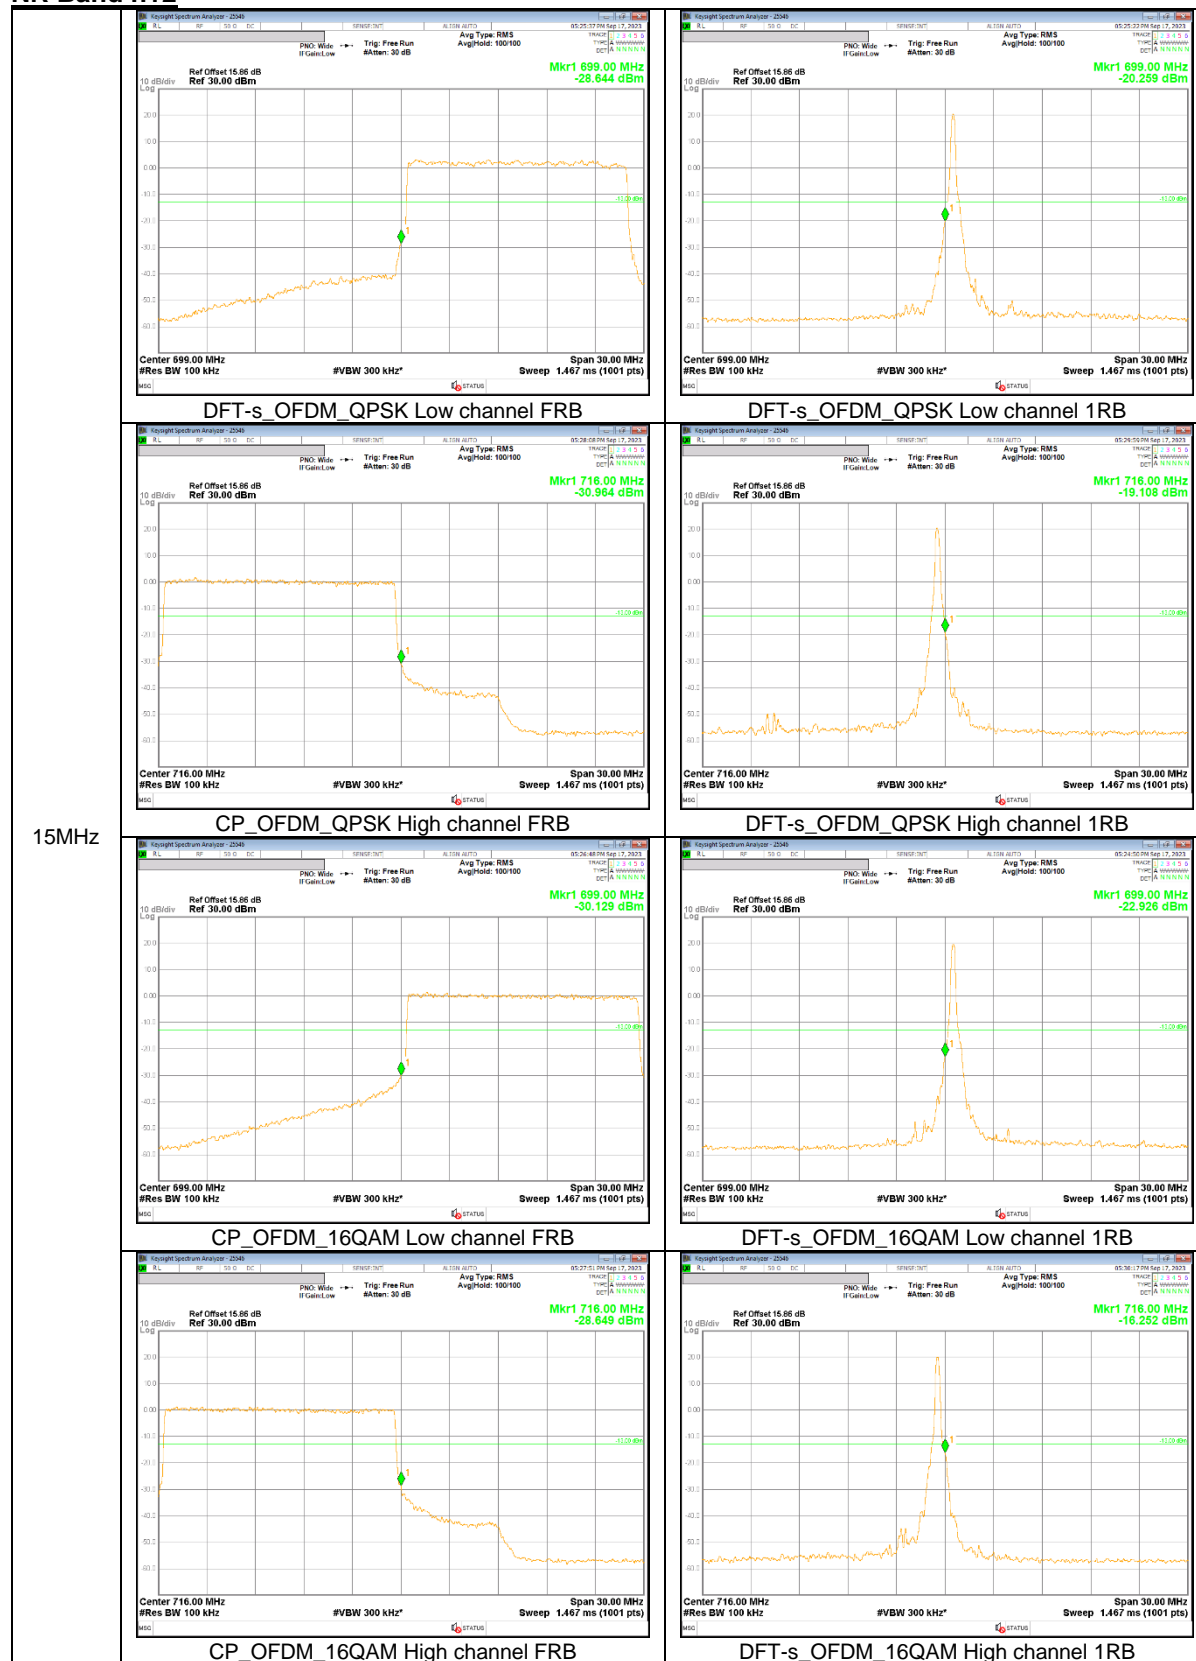

LTE
 Band 13
 5MHz

LTE Band 66

3MHz

1.4MHz

LTE Band 66B (UL CA)

LTE Band 66C (UL CA)

20+20 MHz

LTE Band 71

NR Band n12

10MHz

5MHz

NR Band n66

35MHz

30MHz