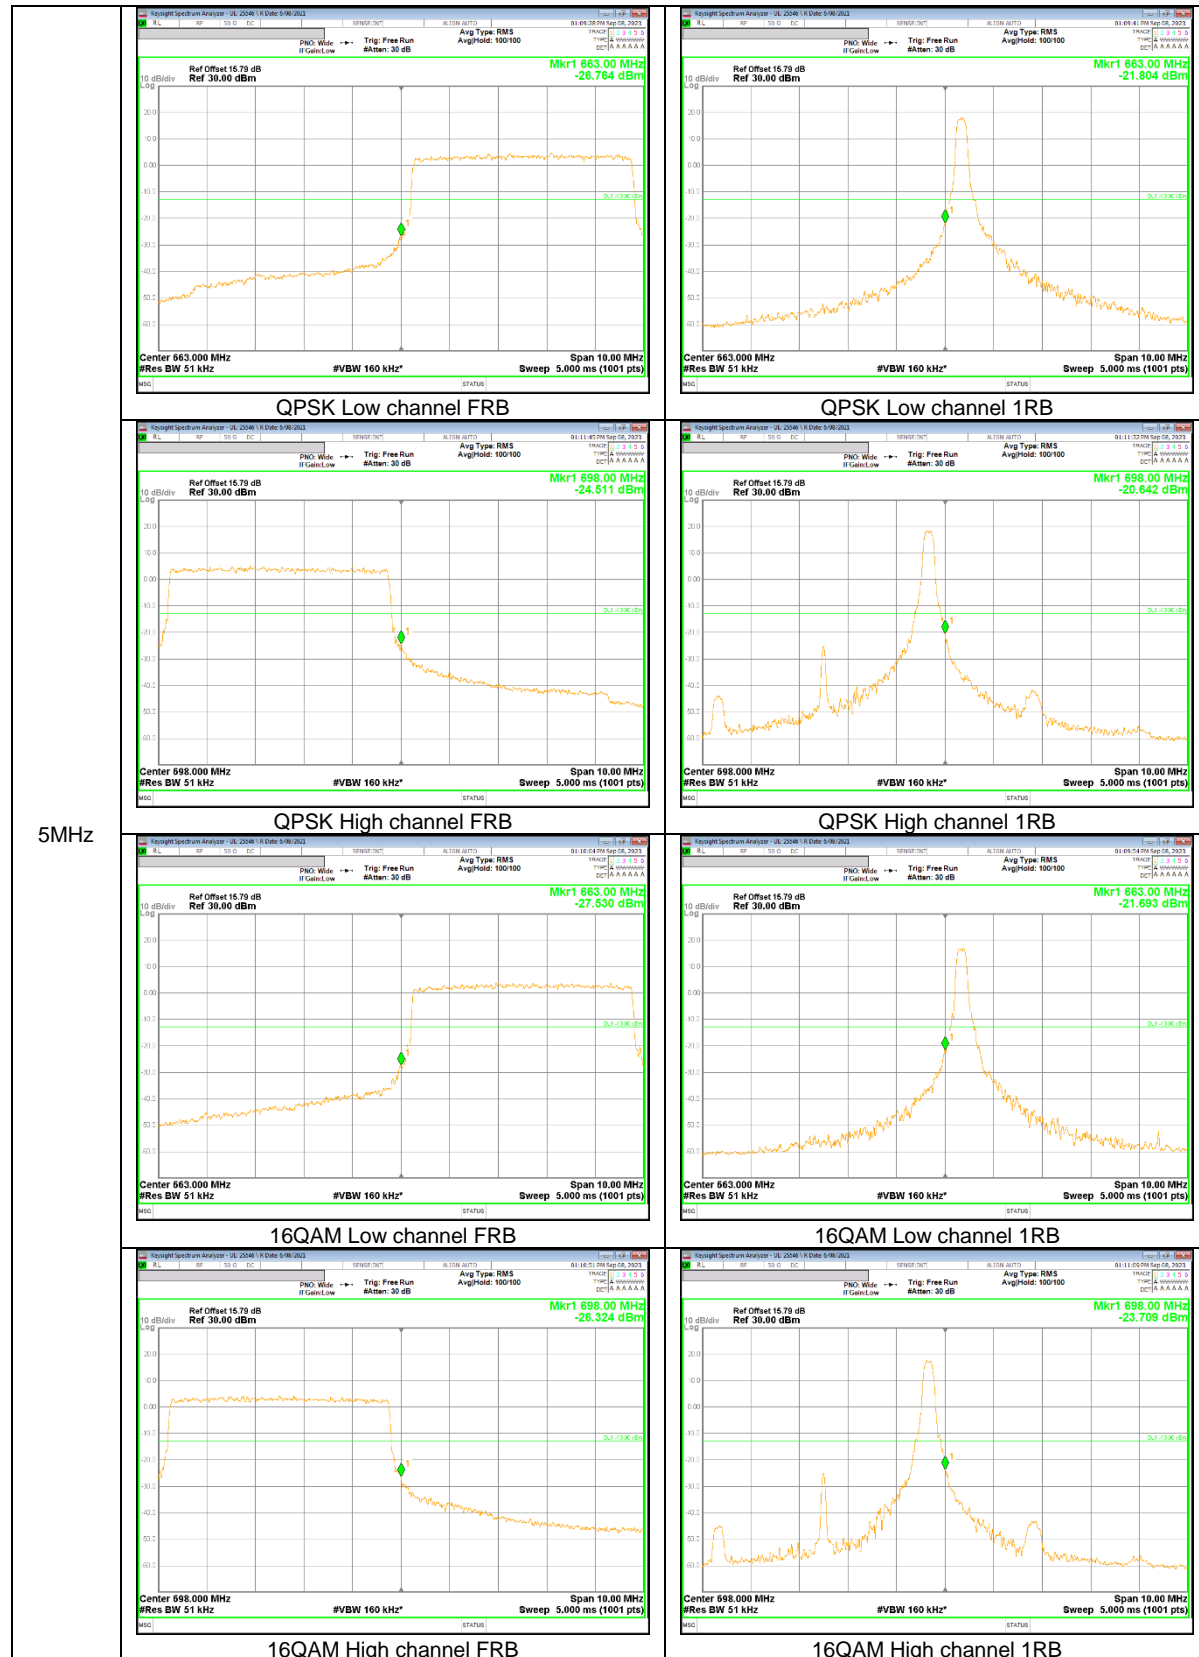

LTE
 Band 13
 5MHz

LTE Band 66

3MHz

1.4MHz

LTE Band 66B (UL CA)

LTE Band 66C (UL CA)

20+20 MHz

LTE Band 71

NR Band n12

10MHz

5MHz

NR Band n66

35MHz

30MHz