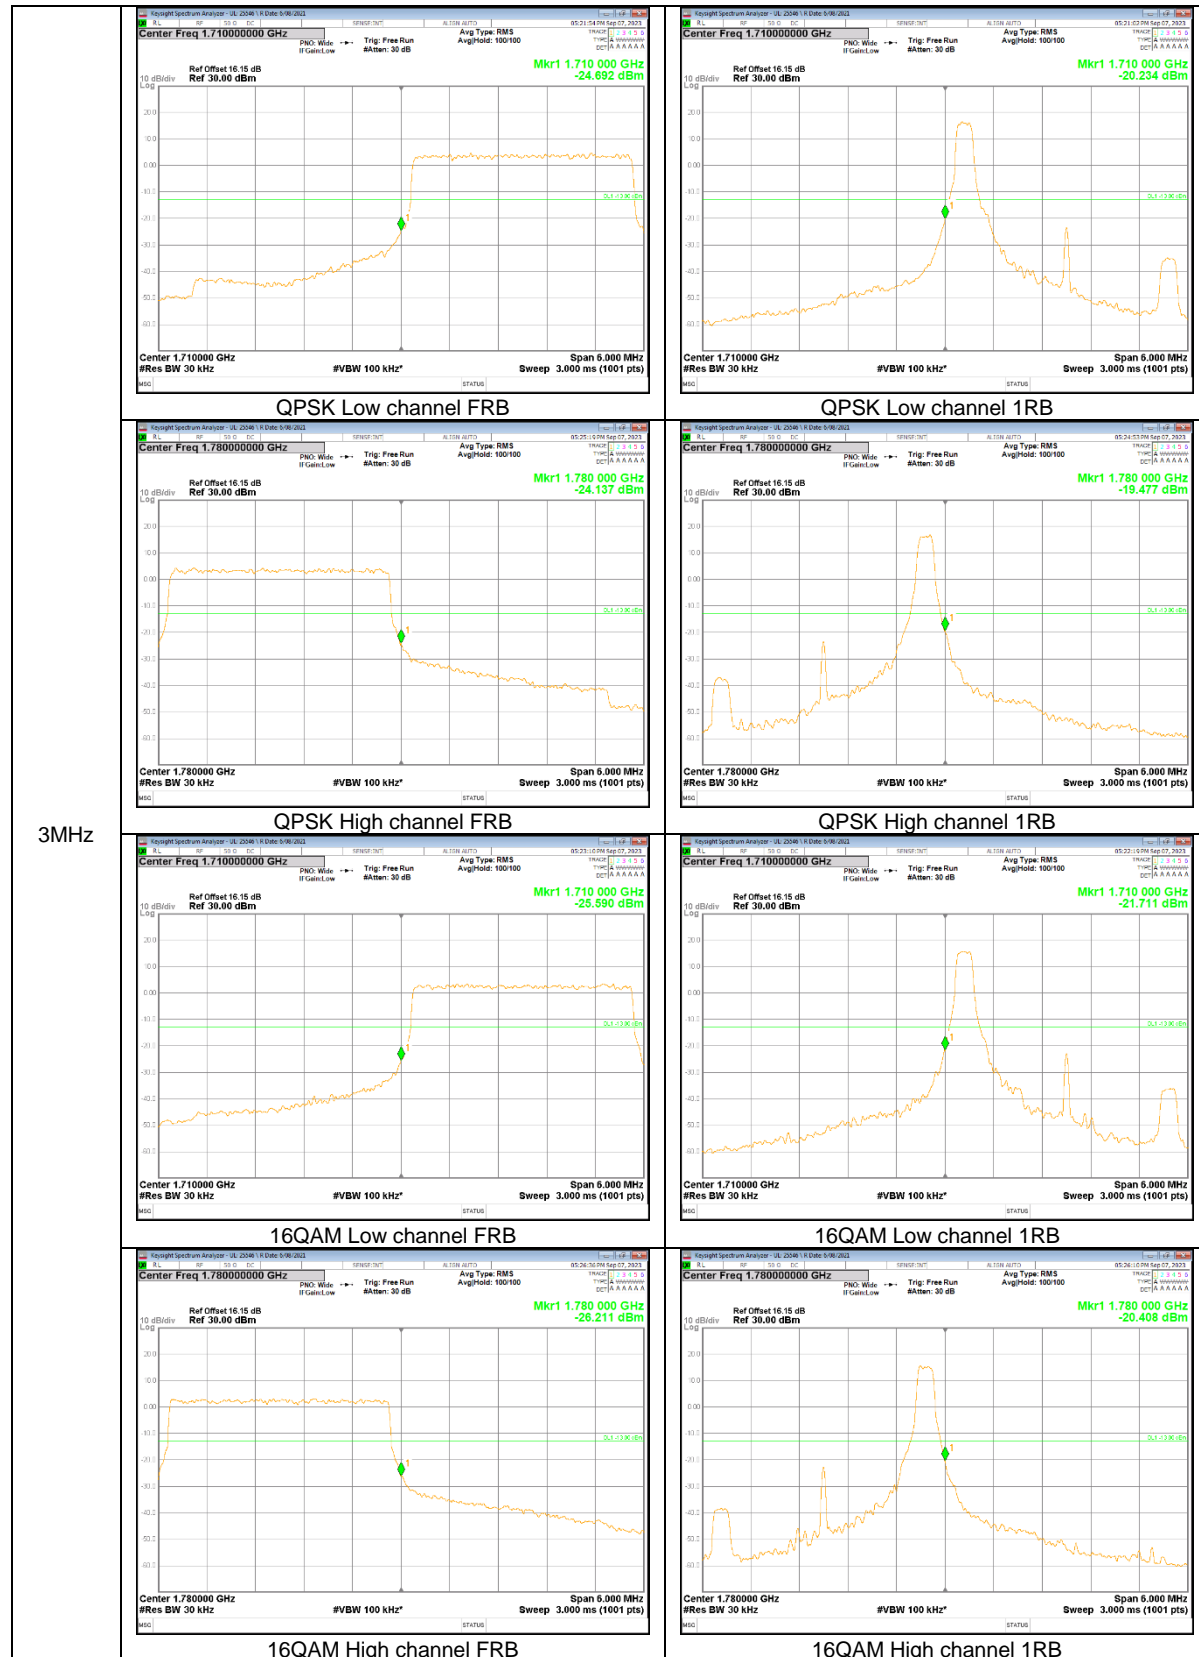

LTE
 Band 13
 5MHz

LTE Band 66

3MHz

1.4MHz

LTE Band 66B (UL CA)

LTE Band 66C (UL CA)

20+20 MHz

LTE Band 71

NR Band n12

10MHz

5MHz

NR Band n66

35MHz

30MHz