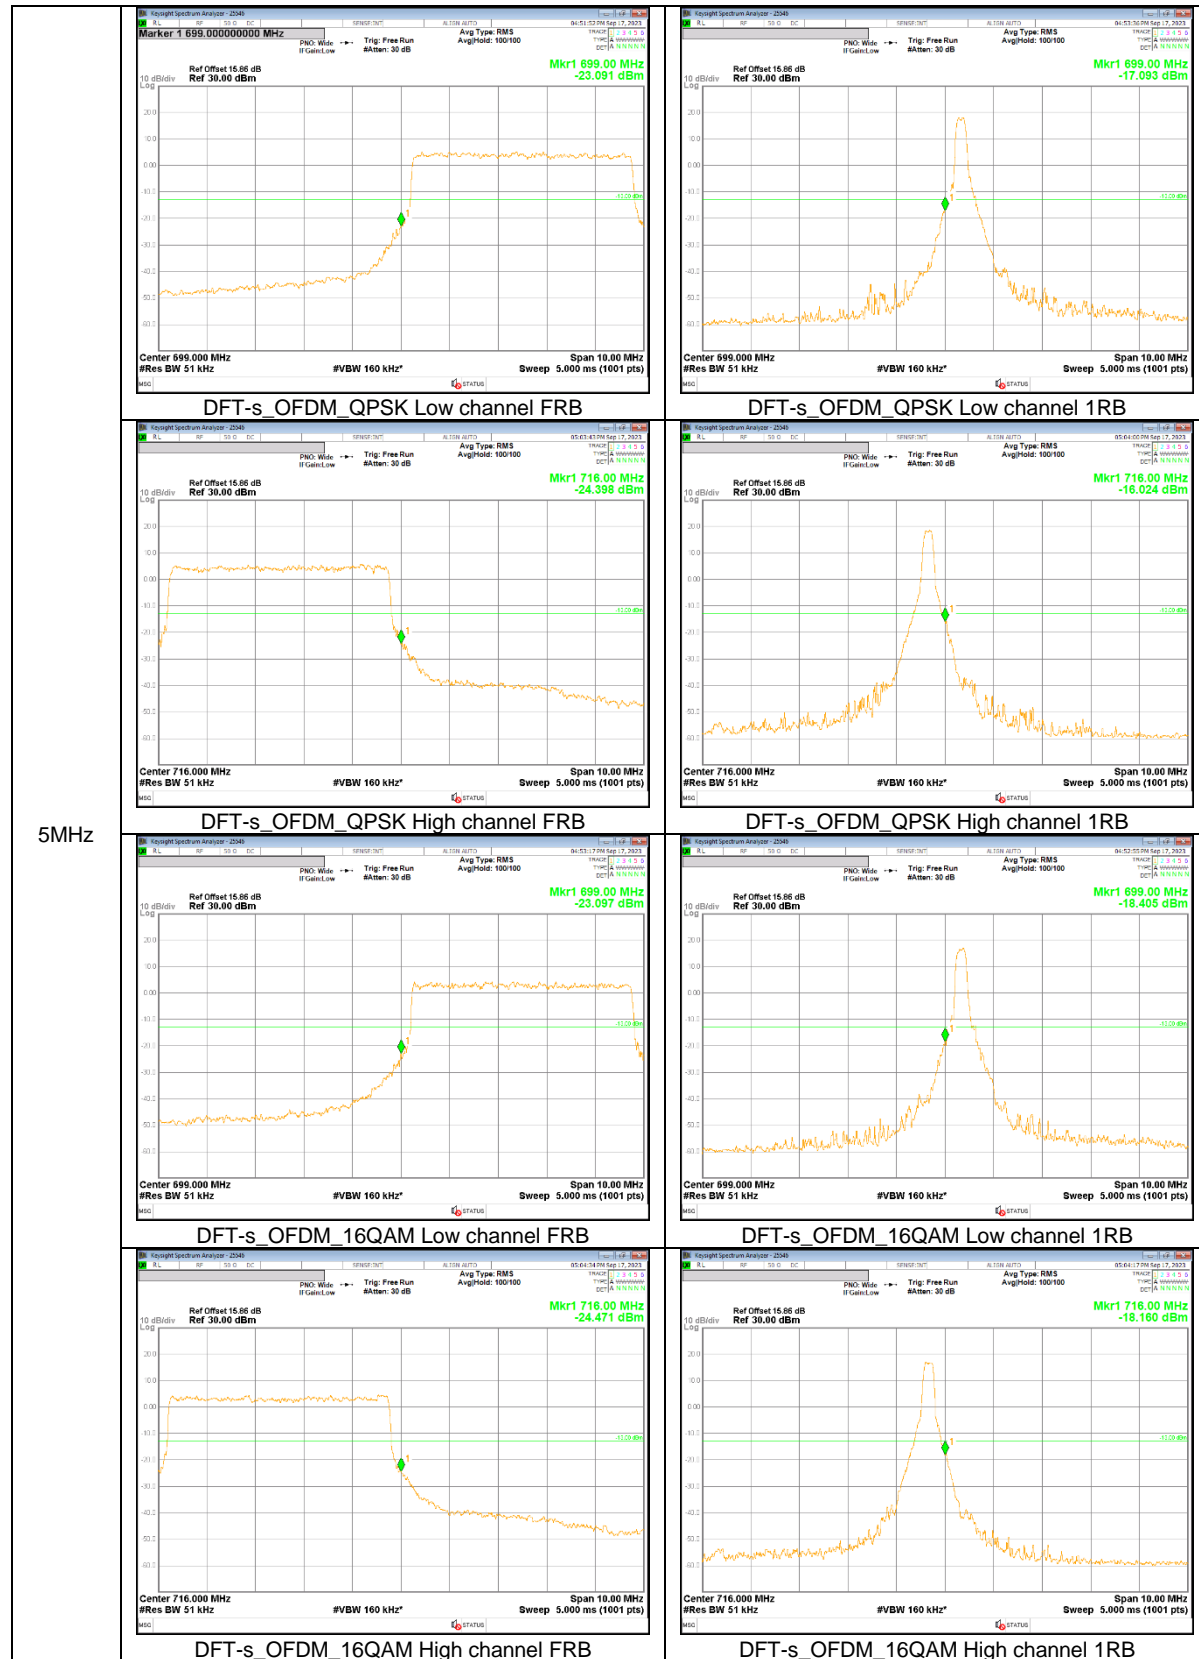

LTE
 Band 13
 5MHz

LTE Band 66

3MHz

1.4MHz

LTE Band 66B (UL CA)

LTE Band 66C (UL CA)

20+20 MHz

LTE Band 71

NR Band n12

10MHz

5MHz

NR Band n66

35MHz

30MHz