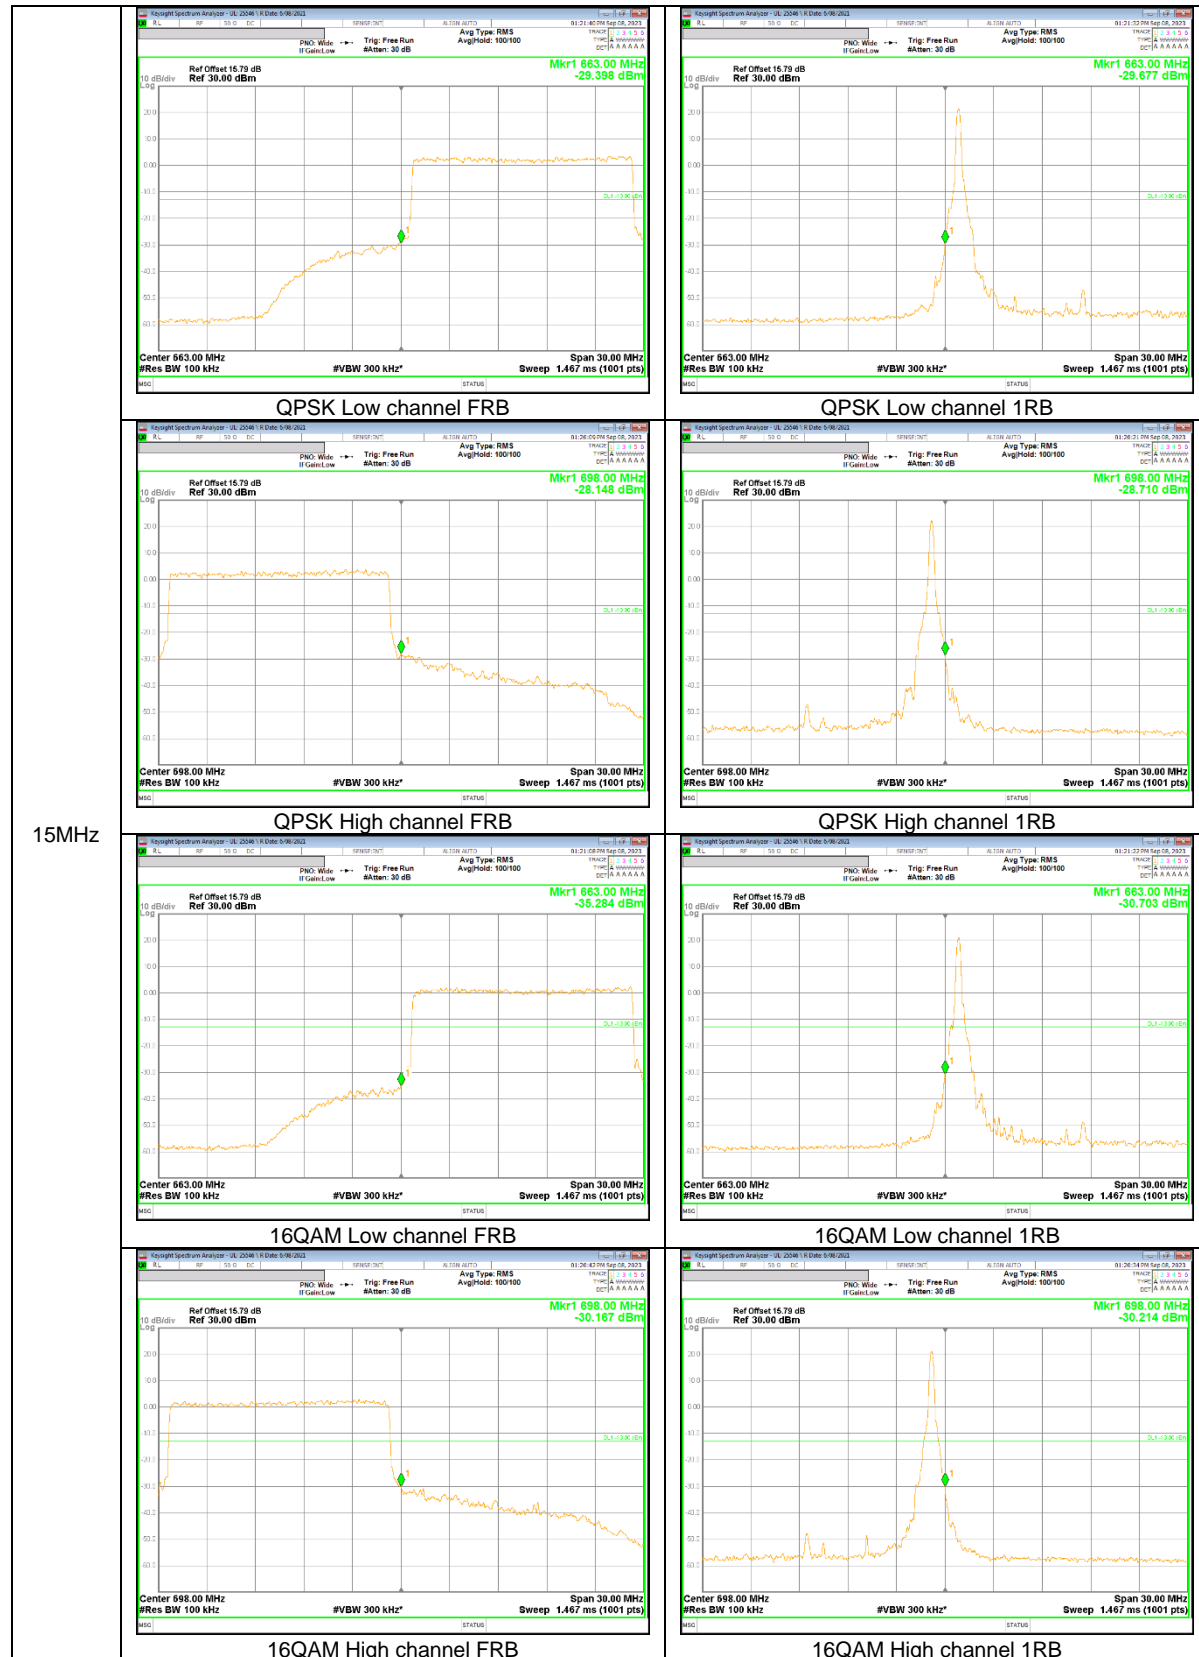

LTE
 Band 13
 5MHz

LTE Band 66

3MHz

1.4MHz

LTE Band 66B (UL CA)

LTE Band 66C (UL CA)

20+20 MHz

LTE Band 71

NR Band n12

10MHz

5MHz

NR Band n66

35MHz

30MHz