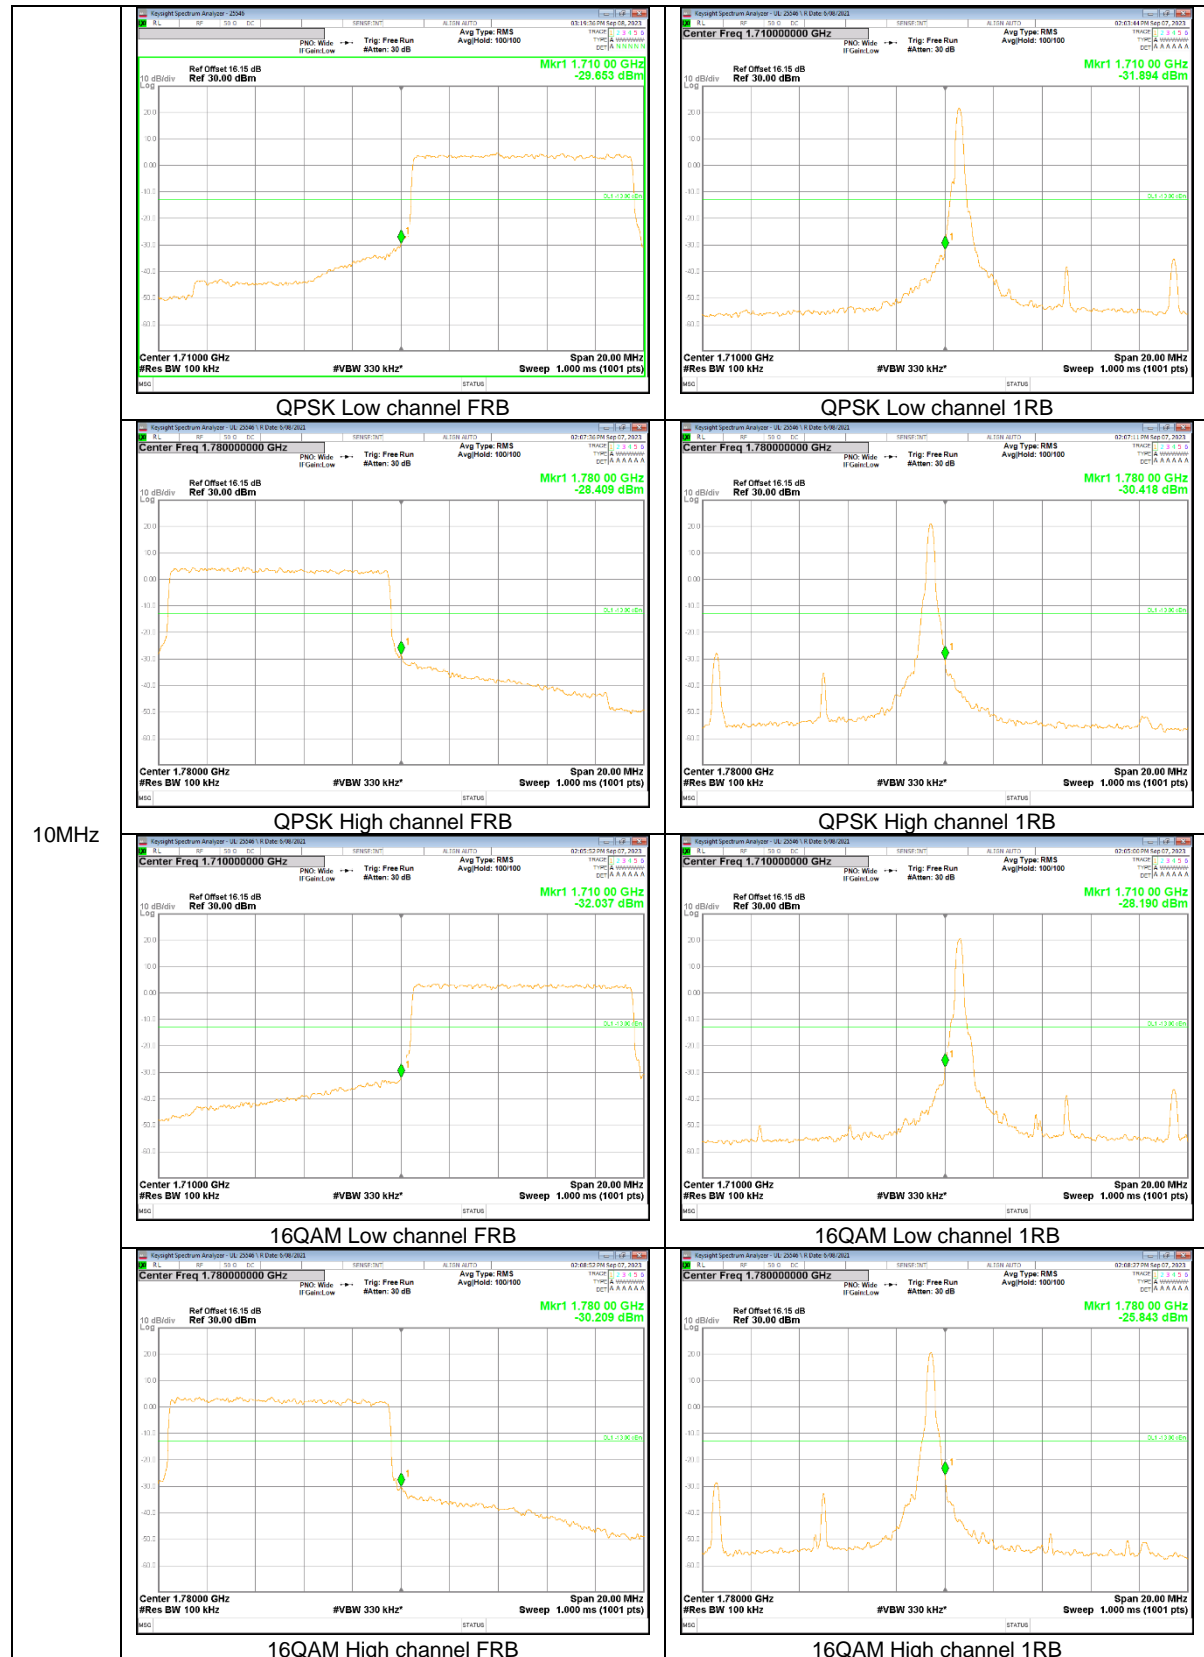

LTE
 Band 13
 5MHz

LTE Band 66

3MHz

1.4MHz

LTE Band 66B (UL CA)

LTE Band 66C (UL CA)

20+20 MHz

LTE Band 71

NR Band n12

10MHz

5MHz

NR Band n66

35MHz

30MHz