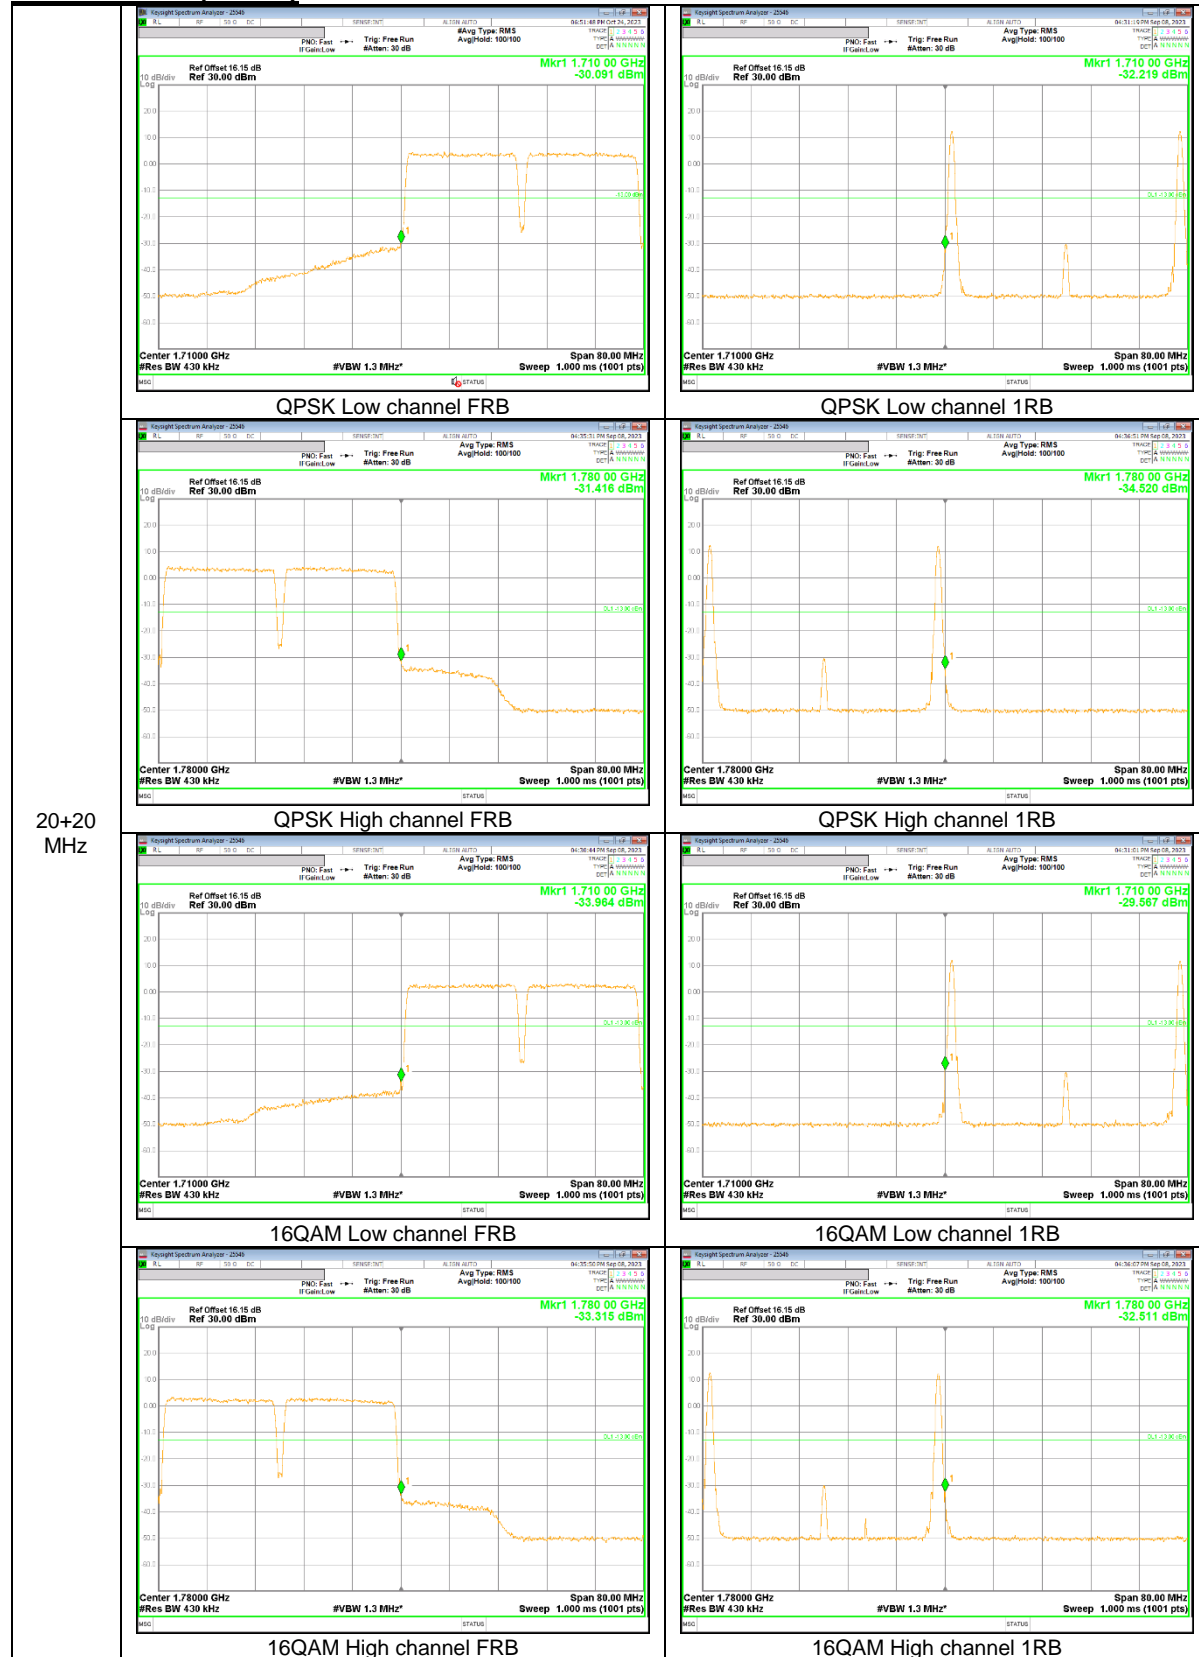

LTE
 Band 13
 5MHz

LTE Band 66

3MHz

1.4MHz

LTE Band 66B (UL CA)

LTE Band 66C (UL CA)

20+20 MHz

LTE Band 71

NR Band n12

10MHz

5MHz

NR Band n66

35MHz

30MHz