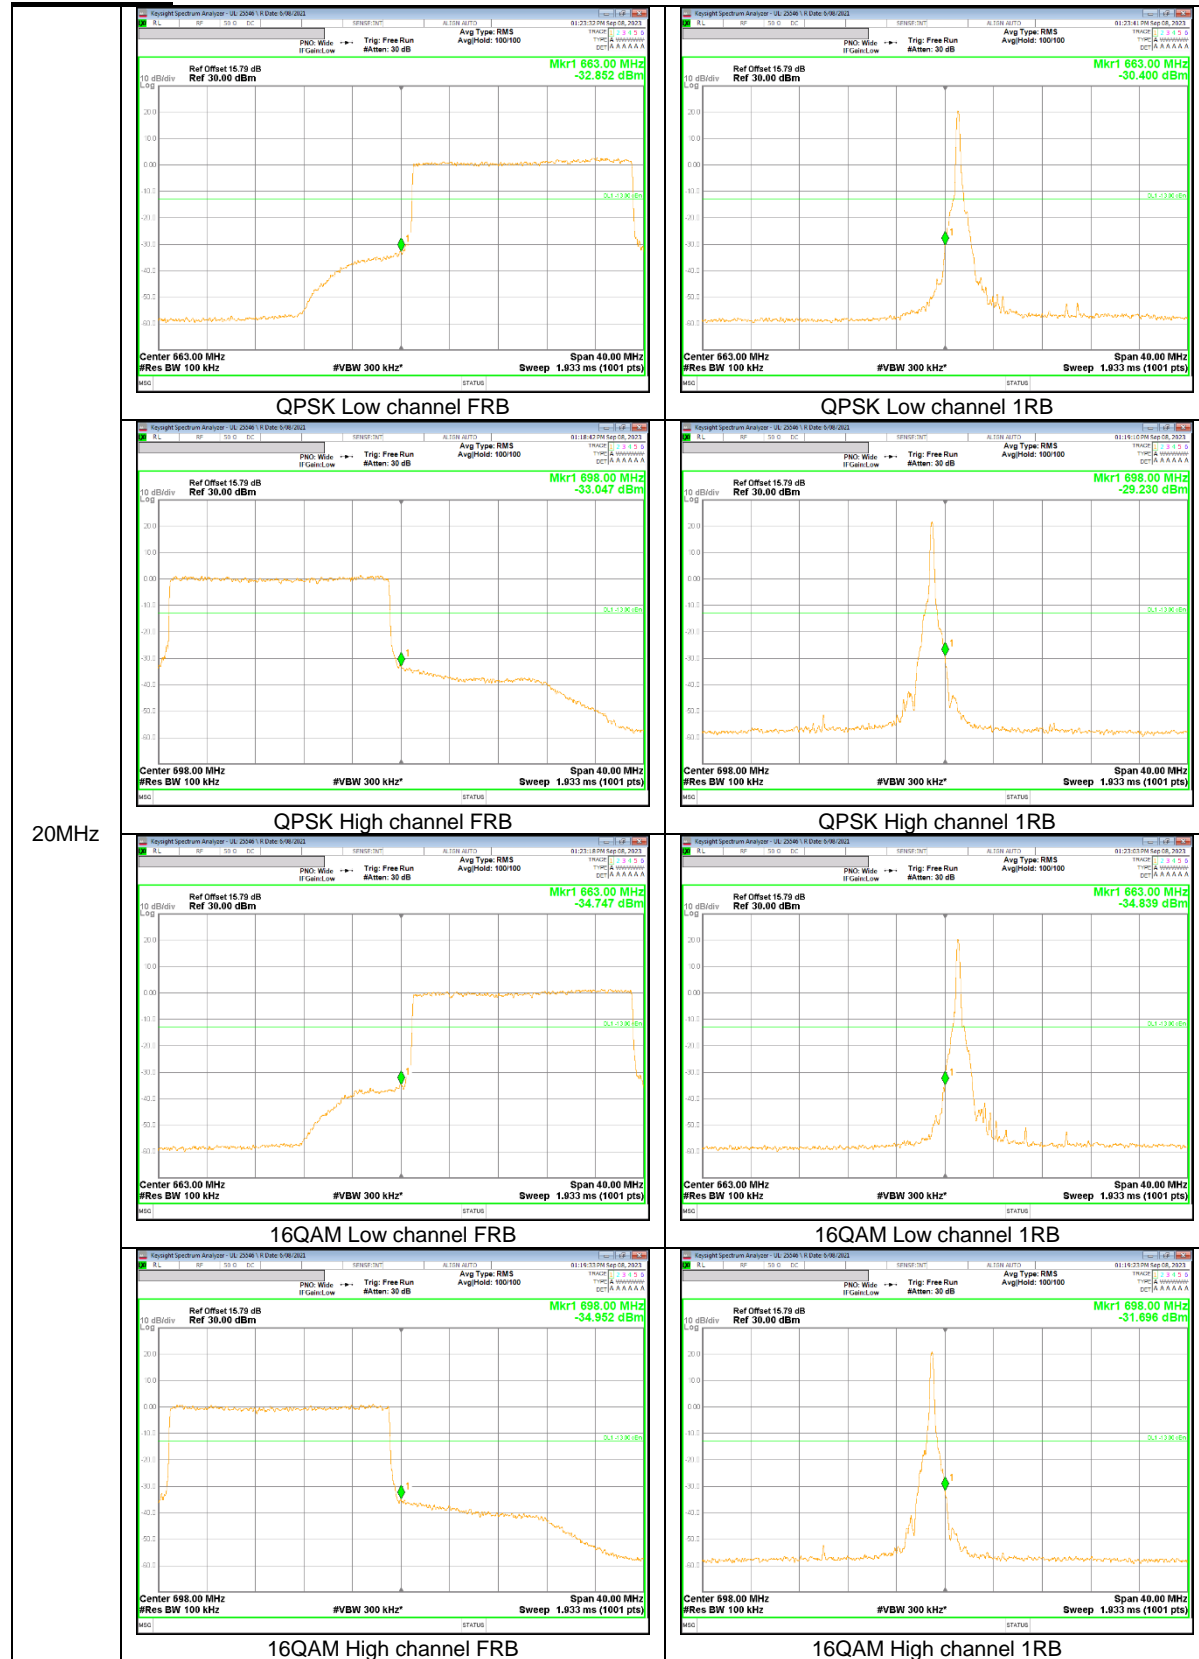

LTE
 Band 13
 5MHz

LTE Band 66

3MHz

1.4MHz

LTE Band 66B (UL CA)

LTE Band 66C (UL CA)

20+20 MHz

LTE Band 71

NR Band n12

10MHz

5MHz

NR Band n66

35MHz

30MHz