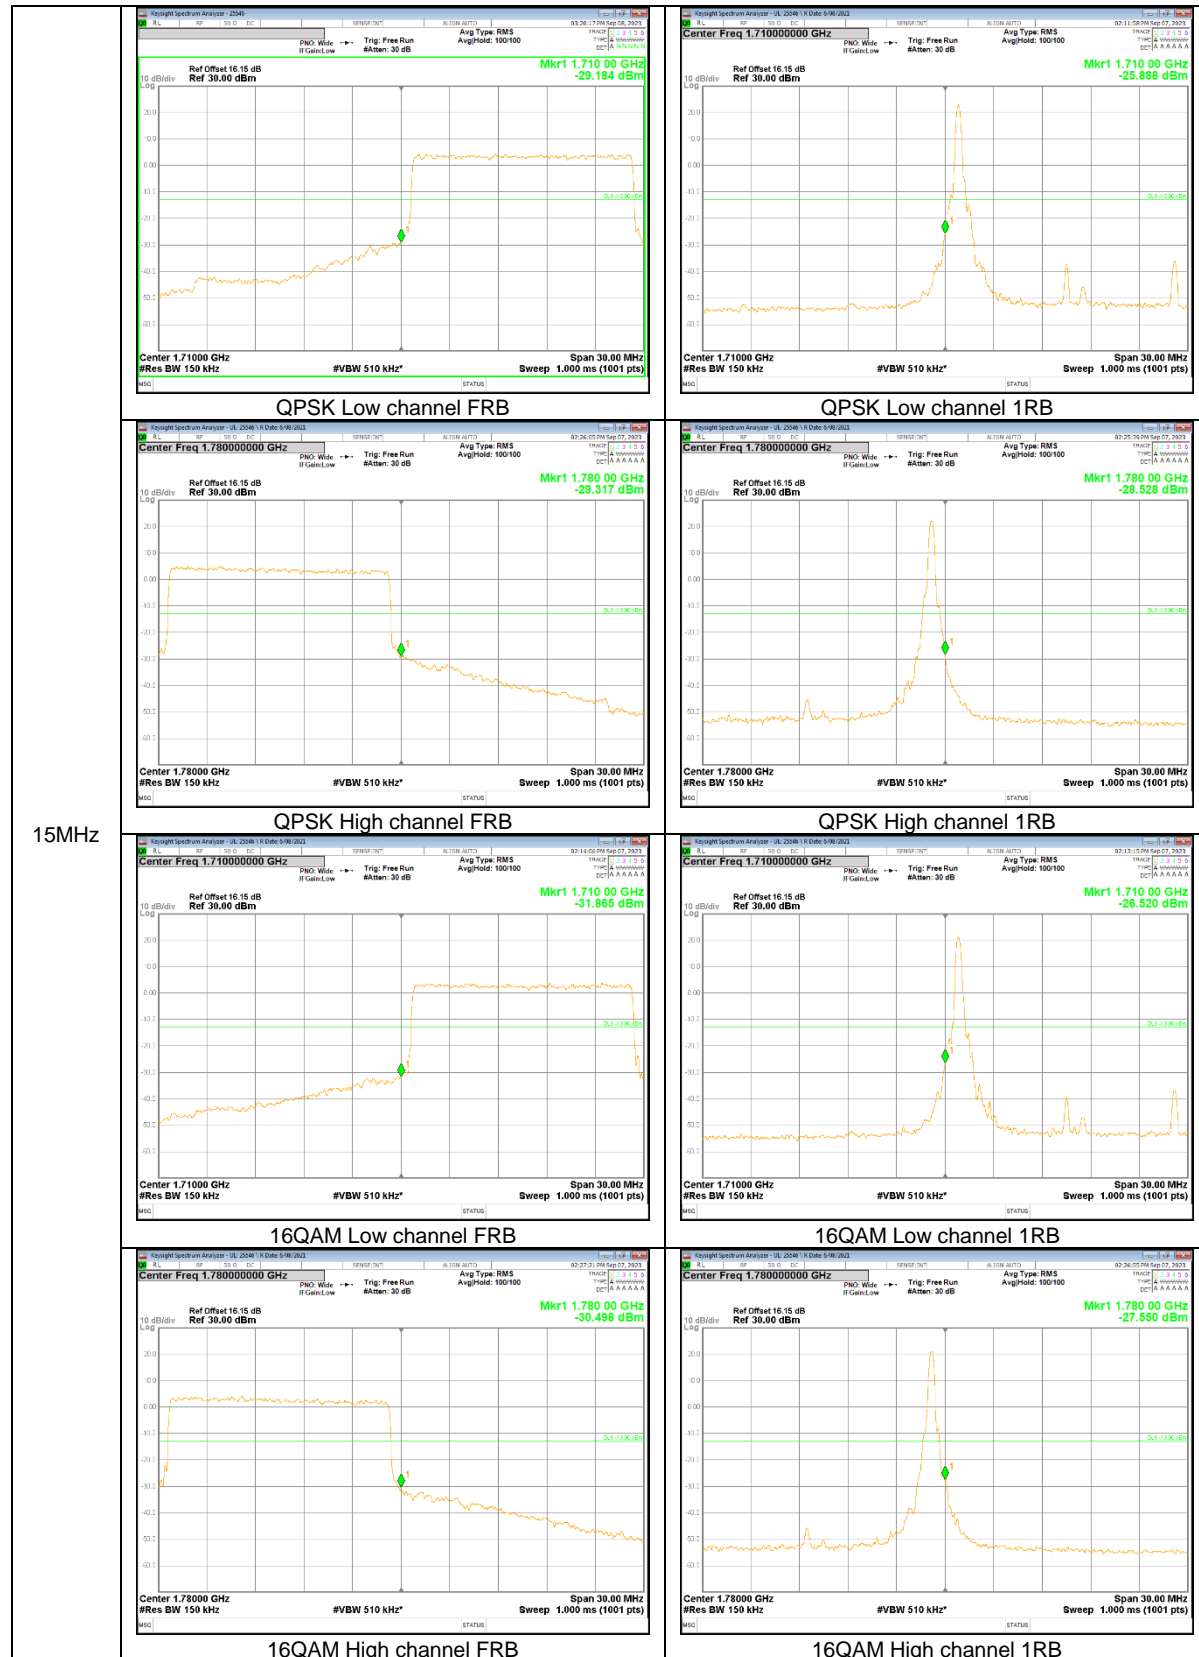

LTE
 Band 13
 5MHz

LTE Band 66

3MHz

1.4MHz

LTE Band 66B (UL CA)

LTE Band 66C (UL CA)

20+20 MHz

LTE Band 71

NR Band n12

10MHz

5MHz

NR Band n66

35MHz

30MHz