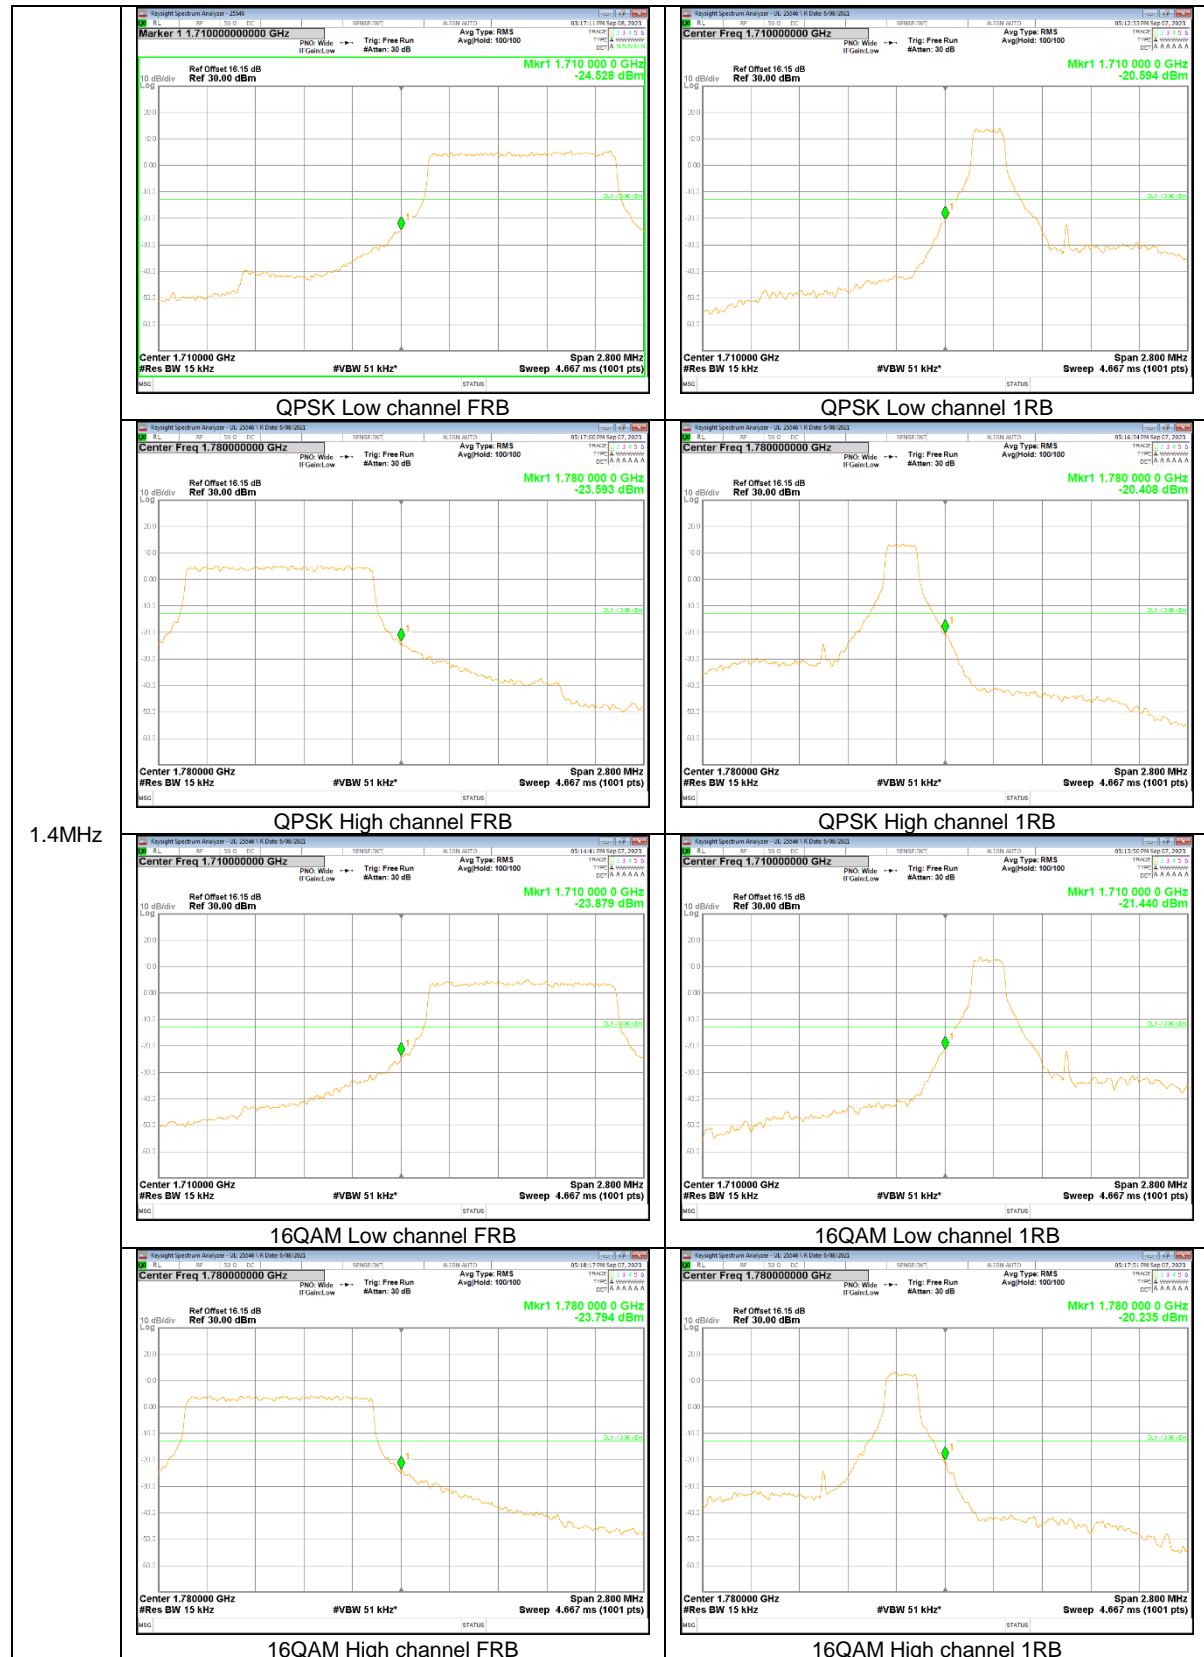

LTE
 Band 13
 5MHz

LTE Band 66

3MHz

1.4MHz

LTE Band 66B (UL CA)

LTE Band 66C (UL CA)

20+20 MHz

LTE Band 71

NR Band n12

10MHz

5MHz

NR Band n66

35MHz

30MHz