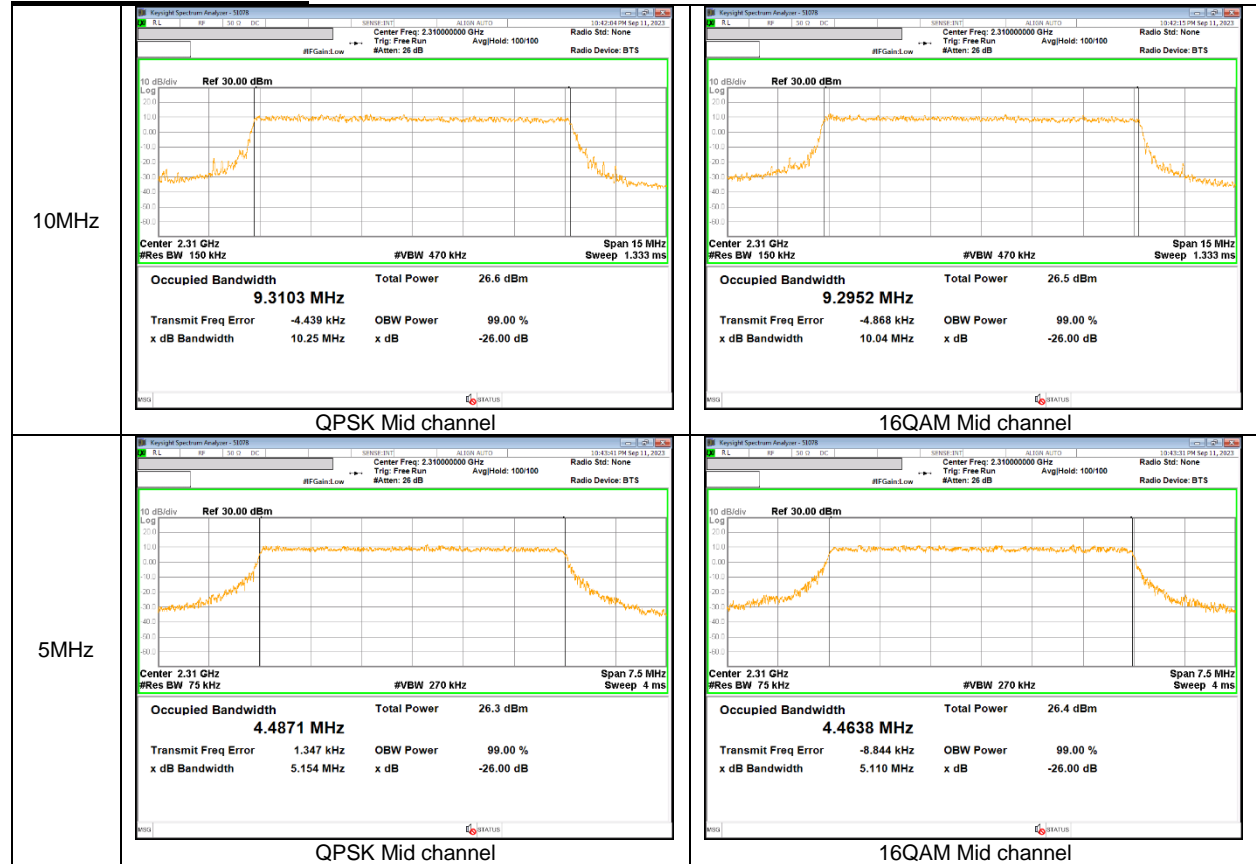

**LTE Band 41C (UL CA)**

**LTE Band 66**

**LTE Band 66B (UL CA)**

**LTE Band 66C**

**LTE Band 71**

**NR Band n7 CP-OFDM**

**NR Band n12 CP-OFDM**

**NR Band n30 CP-OFDM**

**NR Band n41(PC2) CP-OFDM**

**NR Band n66 CP-OFDM**

**NR Band n70 CP-OFDM**