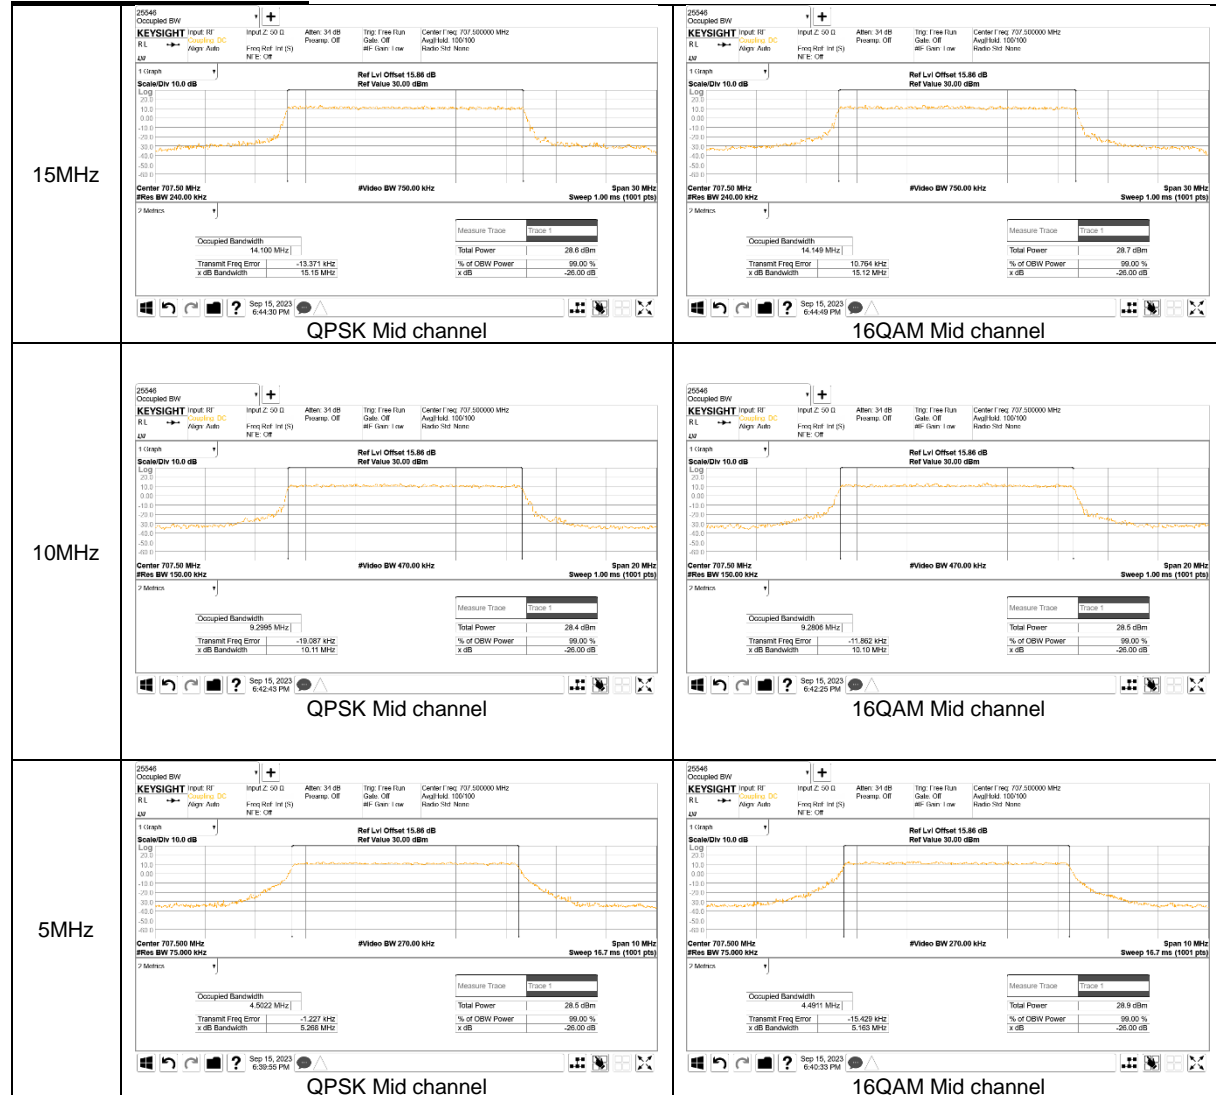

**LTE Band 41C (UL CA)**

**LTE Band 66**

**LTE Band 66B (UL CA)**

**LTE Band 66C**

**LTE Band 71**

**NR Band n7 CP-OFDM**

**NR Band n12 CP-OFDM**

**NR Band n30 CP-OFDM**

**NR Band n41(PC2) CP-OFDM**

**NR Band n66 CP-OFDM**

**NR Band n70 CP-OFDM**