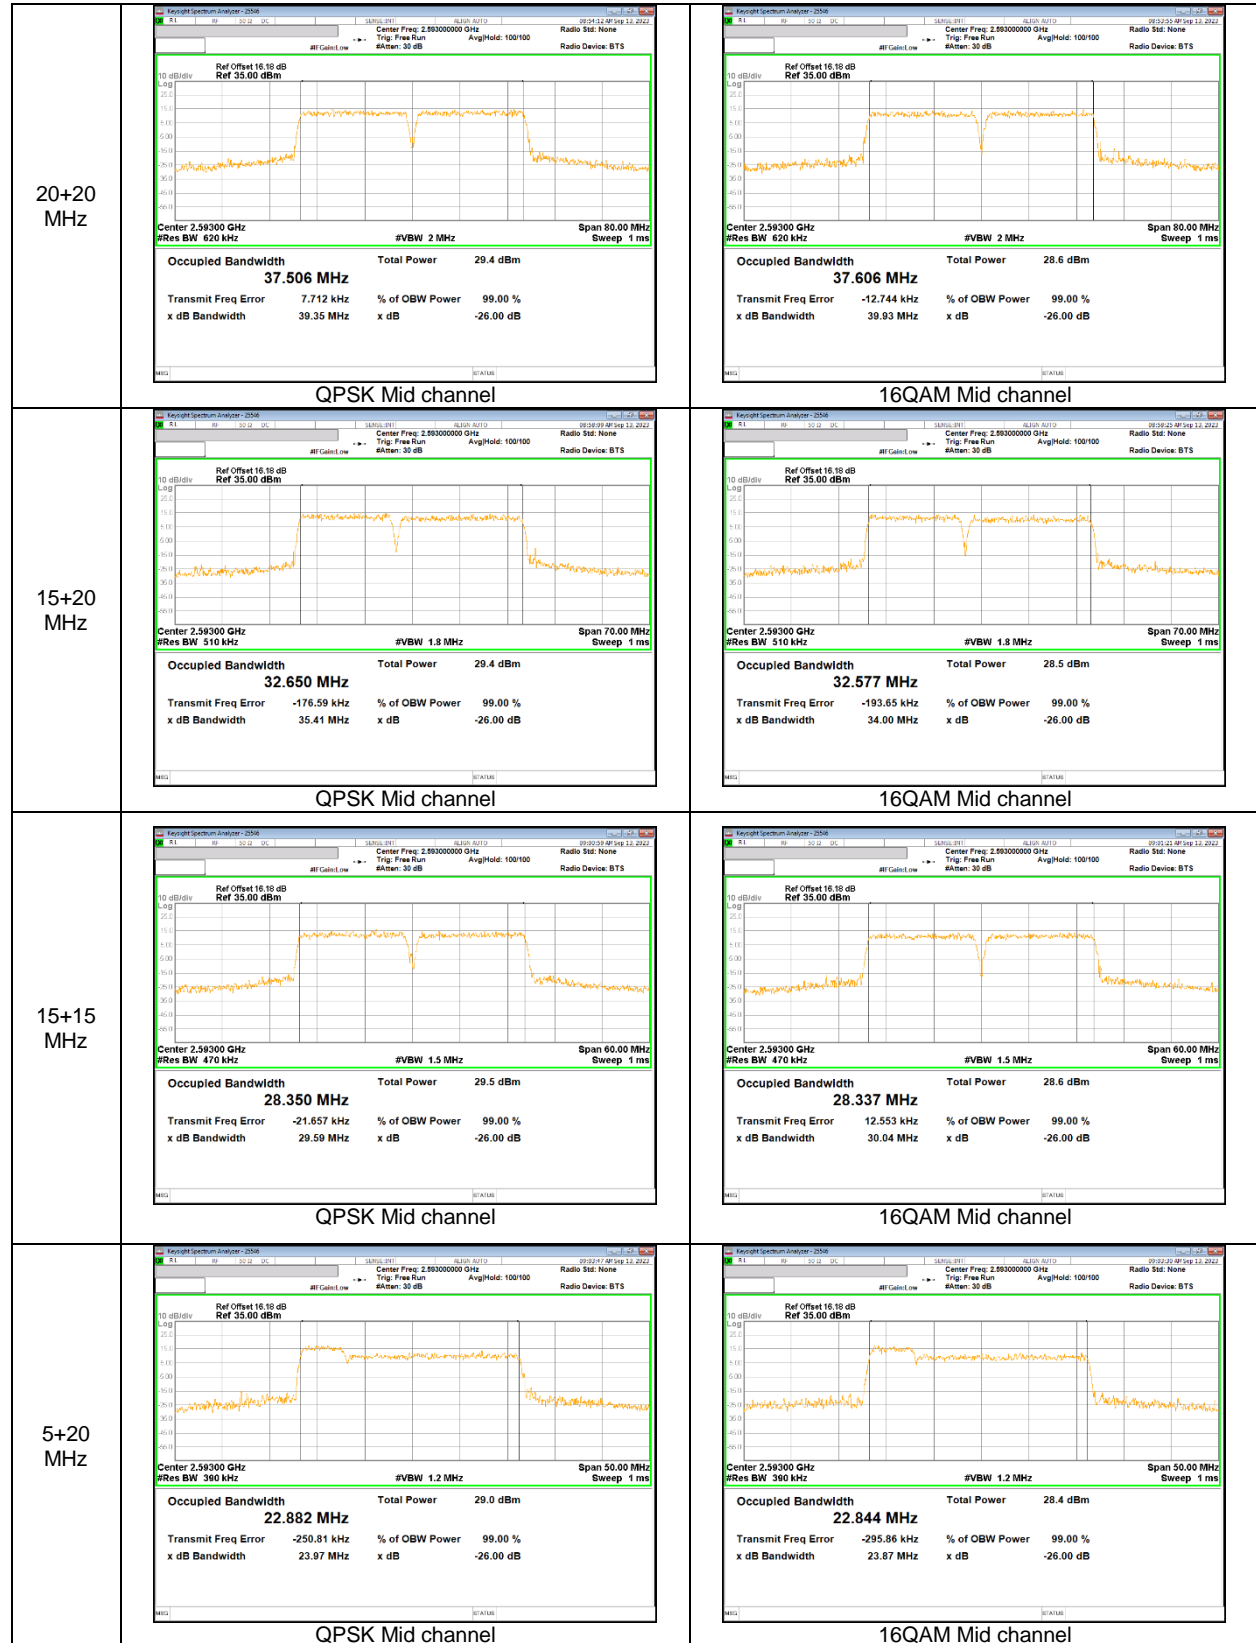

**LTE Band 41C (UL CA)**

**LTE Band 66**

**LTE Band 66B (UL CA)**

**LTE Band 66C**

**LTE Band 71**

**NR Band n7 CP-OFDM**

**NR Band n12 CP-OFDM**

**NR Band n30 CP-OFDM**

**NR Band n41(PC2) CP-OFDM**

**NR Band n66 CP-OFDM**

**NR Band n70 CP-OFDM**