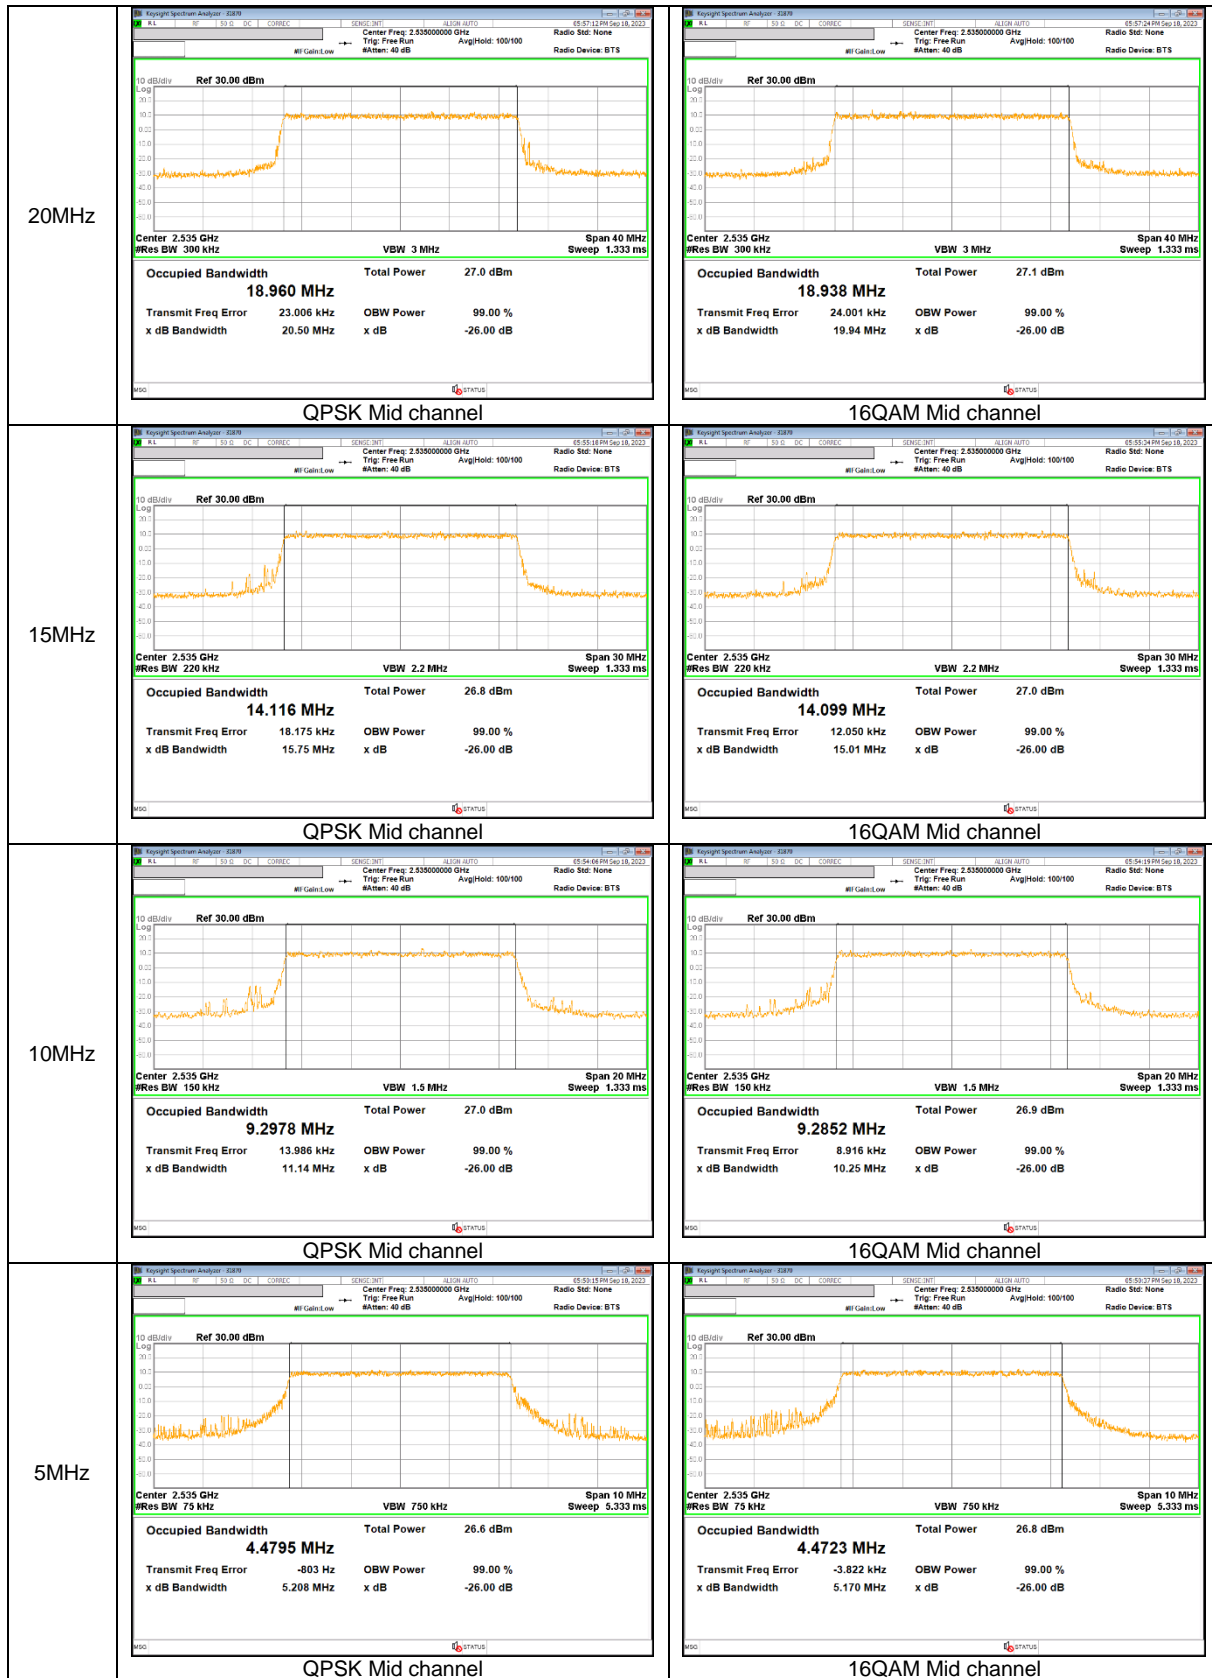

**LTE Band 41C (UL CA)**

**LTE Band 66**

**LTE Band 66B (UL CA)**

**LTE Band 66C**

**LTE Band 71**

**NR Band n7 CP-OFDM**

**NR Band n12 CP-OFDM**

**NR Band n30 CP-OFDM**

**NR Band n41(PC2) CP-OFDM**

**NR Band n66 CP-OFDM**

**NR Band n70 CP-OFDM**