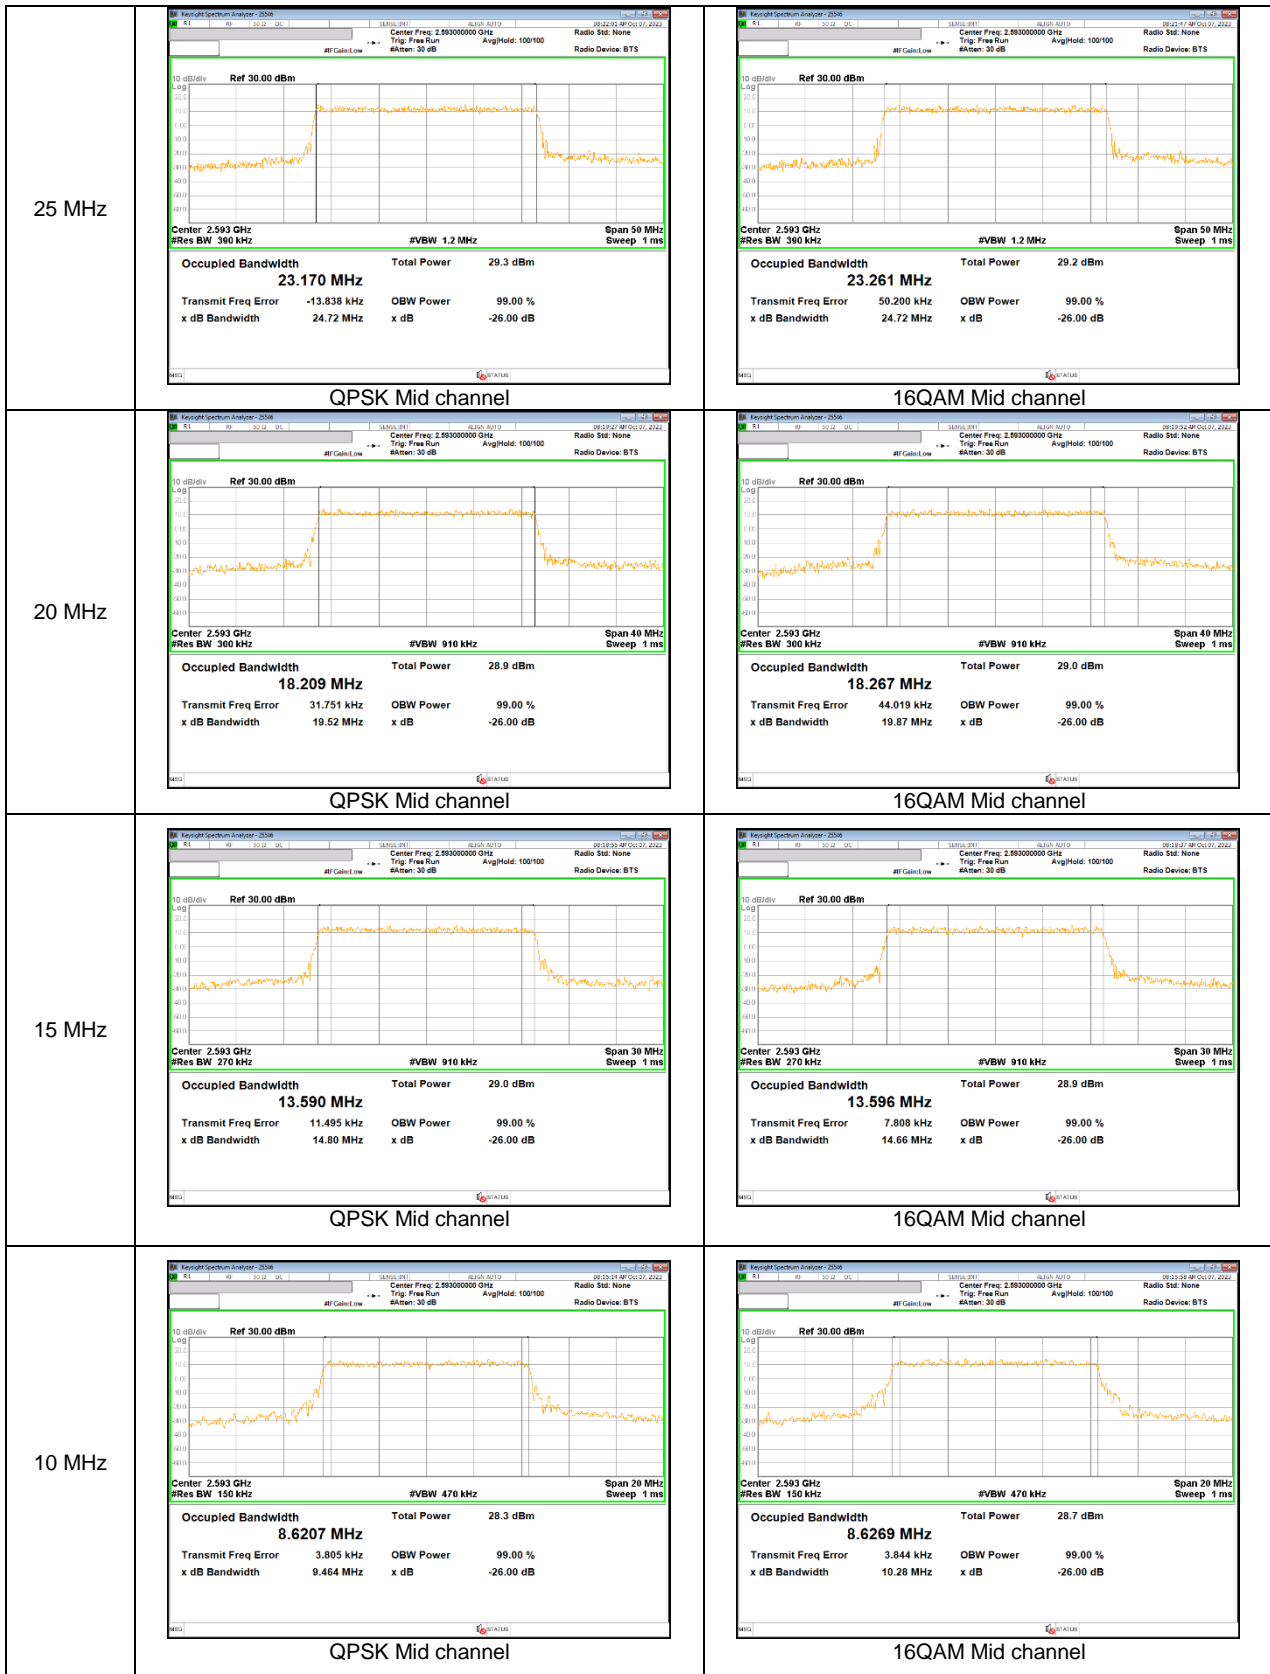

**LTE Band 41C (UL CA)**

**LTE Band 66**

**LTE Band 66B (UL CA)**

**LTE Band 66C**

**LTE Band 71**

**NR Band n7 CP-OFDM**

**NR Band n12 CP-OFDM**

**NR Band n30 CP-OFDM**

**NR Band n41(PC2) CP-OFDM**

**NR Band n66 CP-OFDM**

**NR Band n70 CP-OFDM**