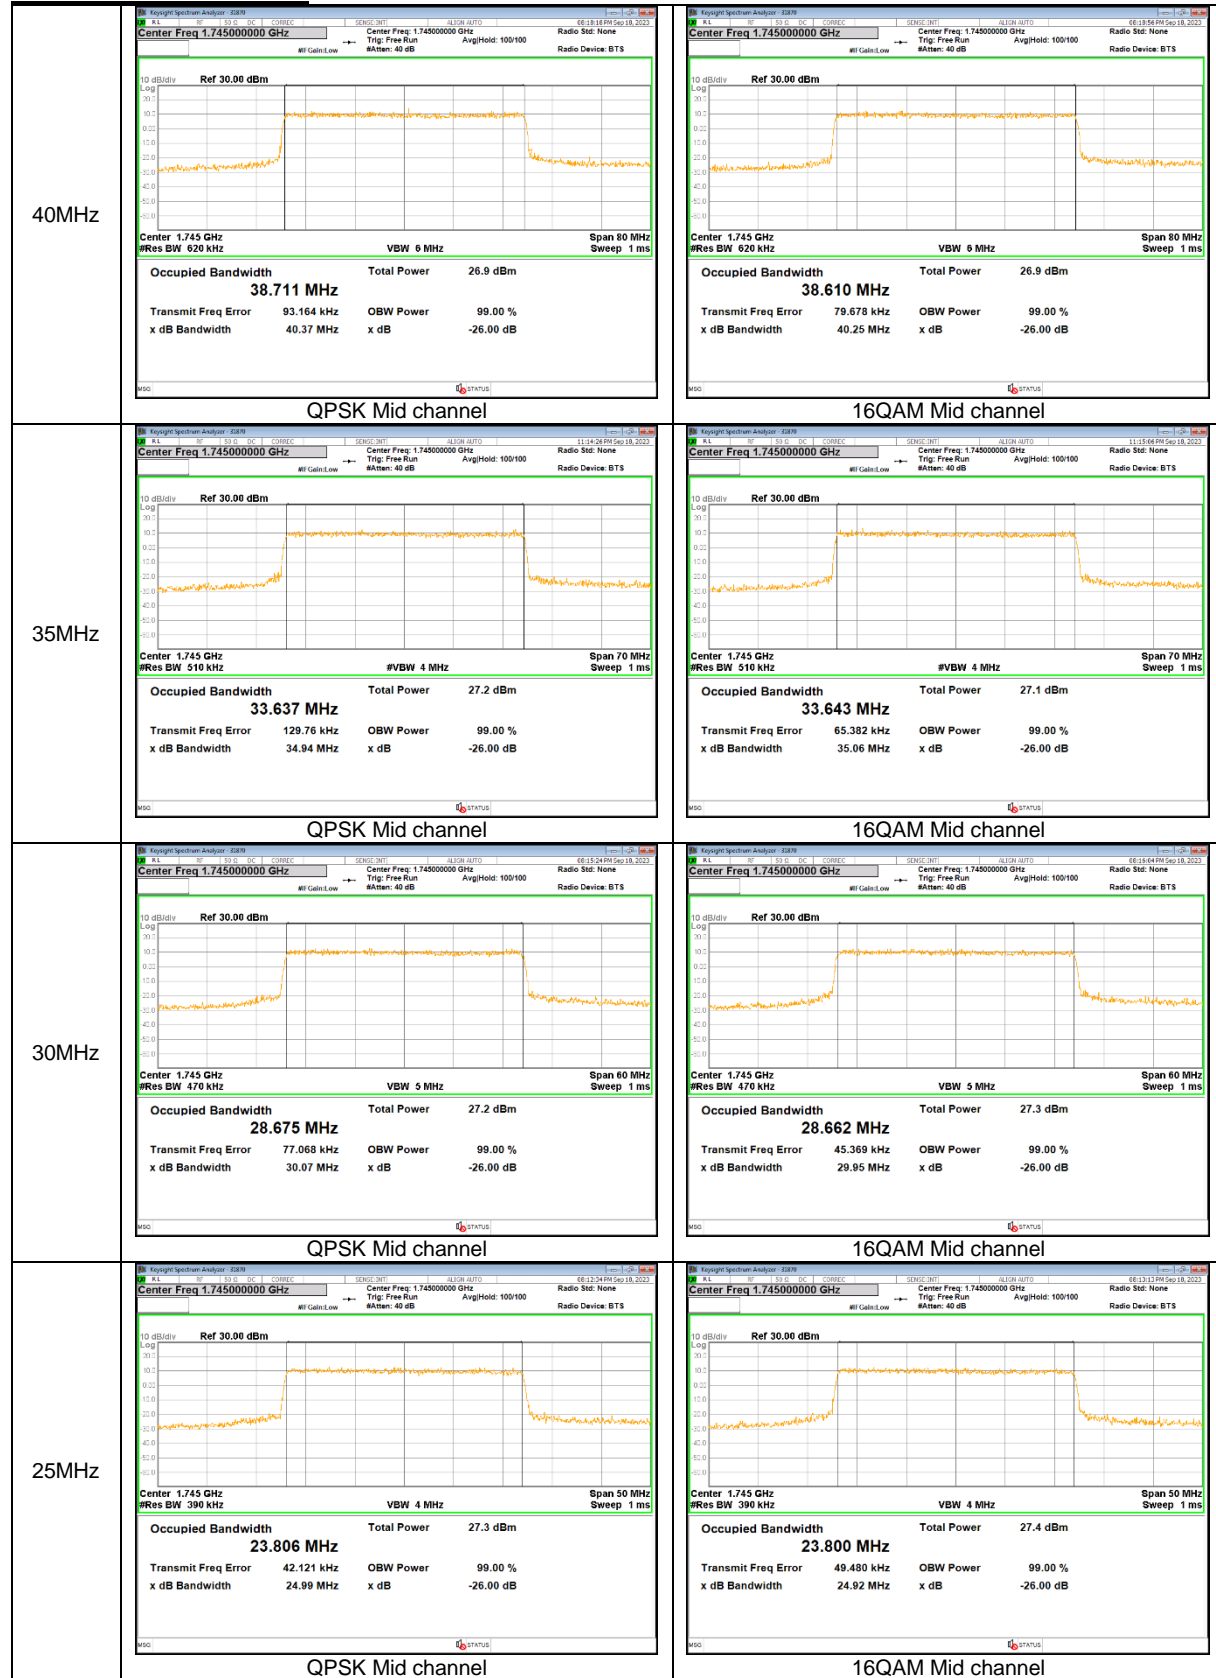

**LTE Band 41C (UL CA)**

**LTE Band 66**

**LTE Band 66B (UL CA)**

**LTE Band 66C**

**LTE Band 71**

**NR Band n7 CP-OFDM**

**NR Band n12 CP-OFDM**

**NR Band n30 CP-OFDM**

**NR Band n41(PC2) CP-OFDM**

**NR Band n66 CP-OFDM**

**NR Band n70 CP-OFDM**