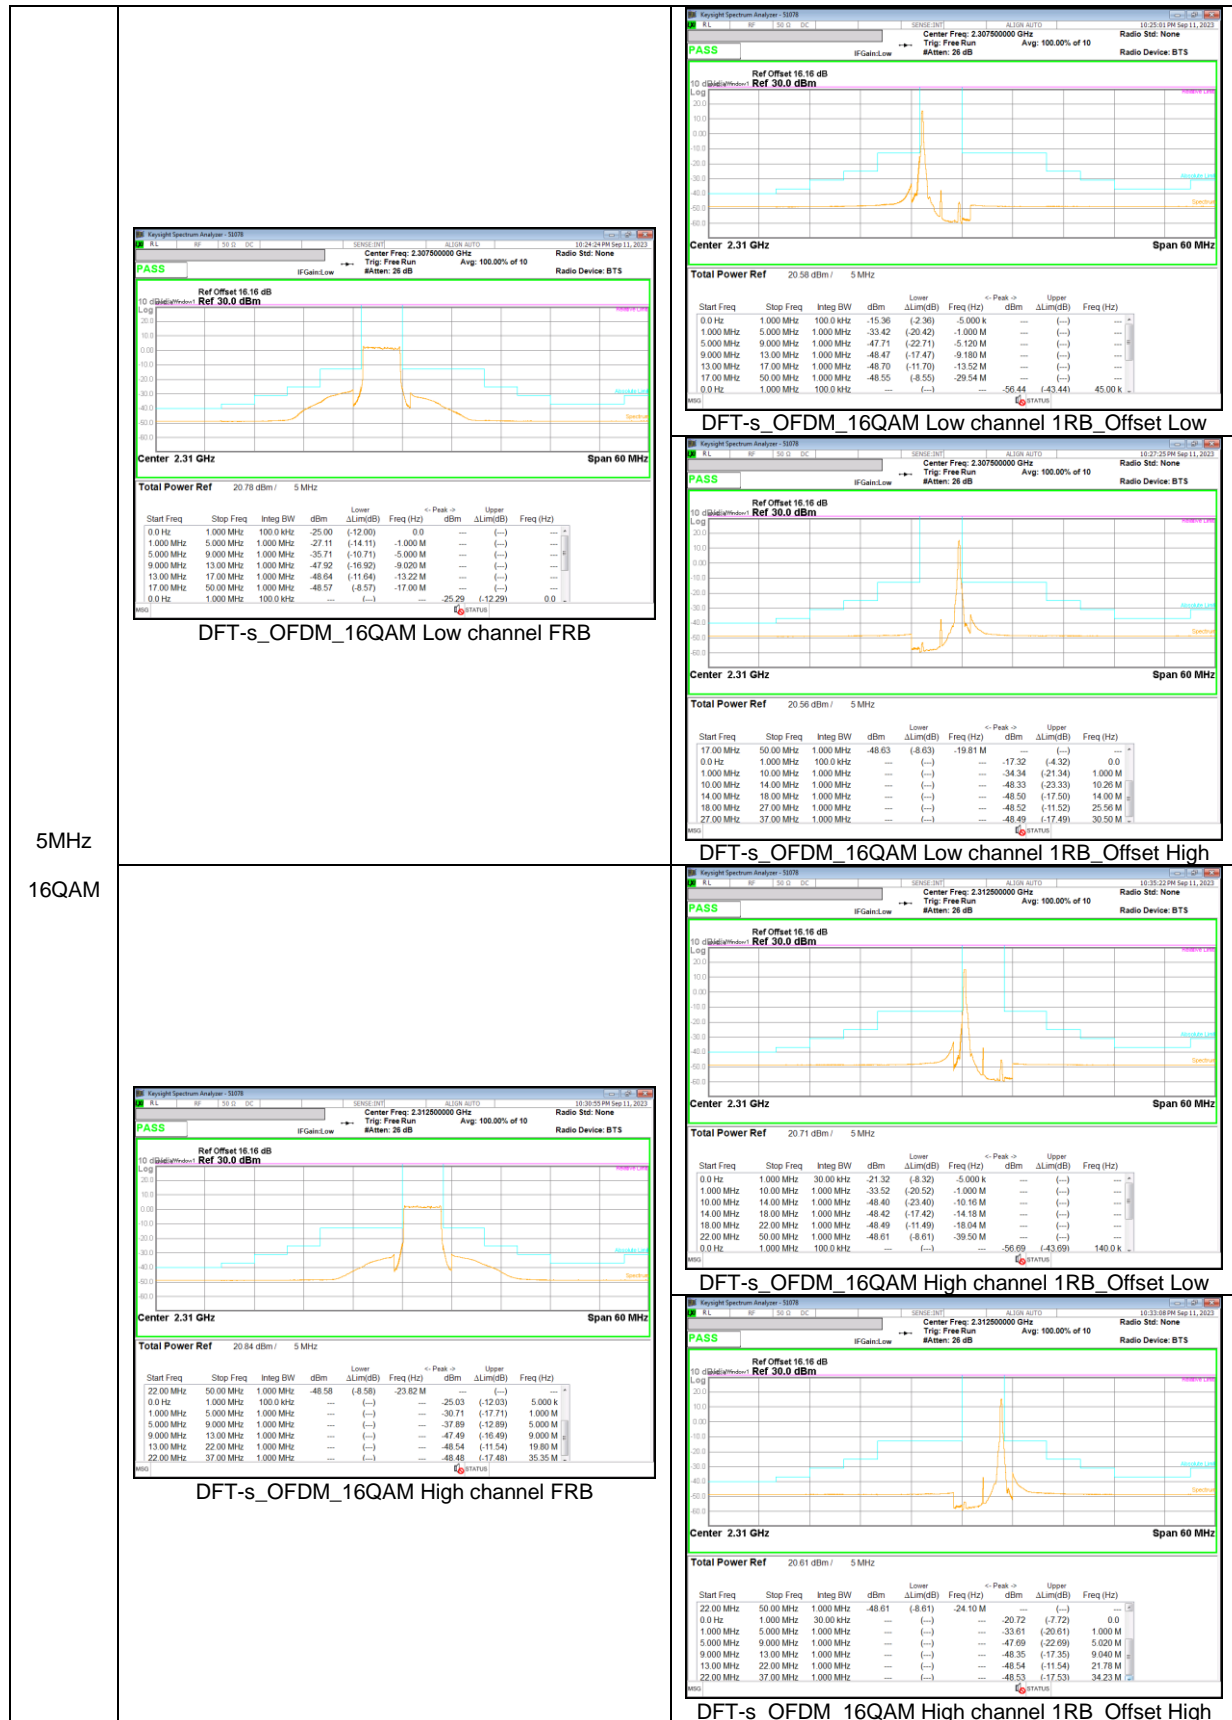

NR Band n30

**NR Band n41(PC2)**

100MHz  
 QPSK

100MHz  
 16QAM