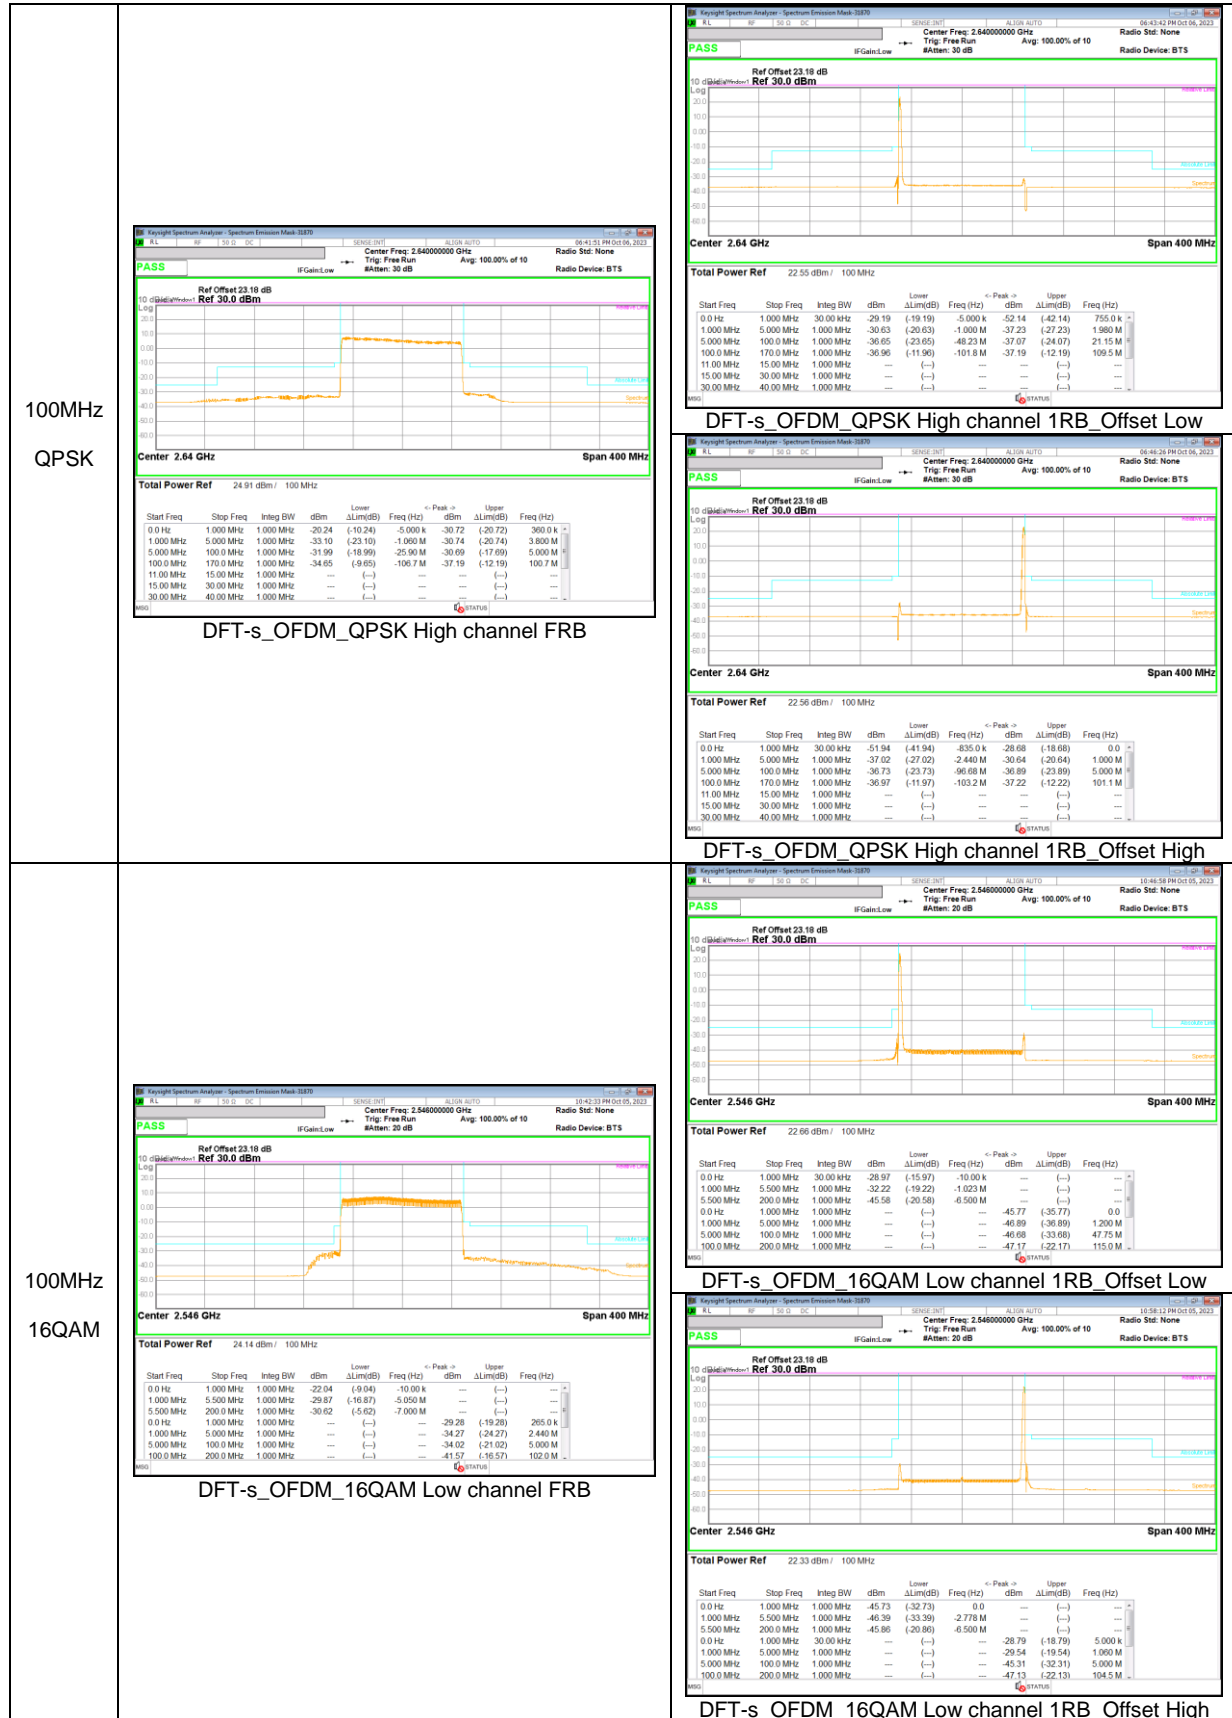

NR Band n30

**NR Band n41(PC2)**

100MHz  
 QPSK

100MHz  
 16QAM