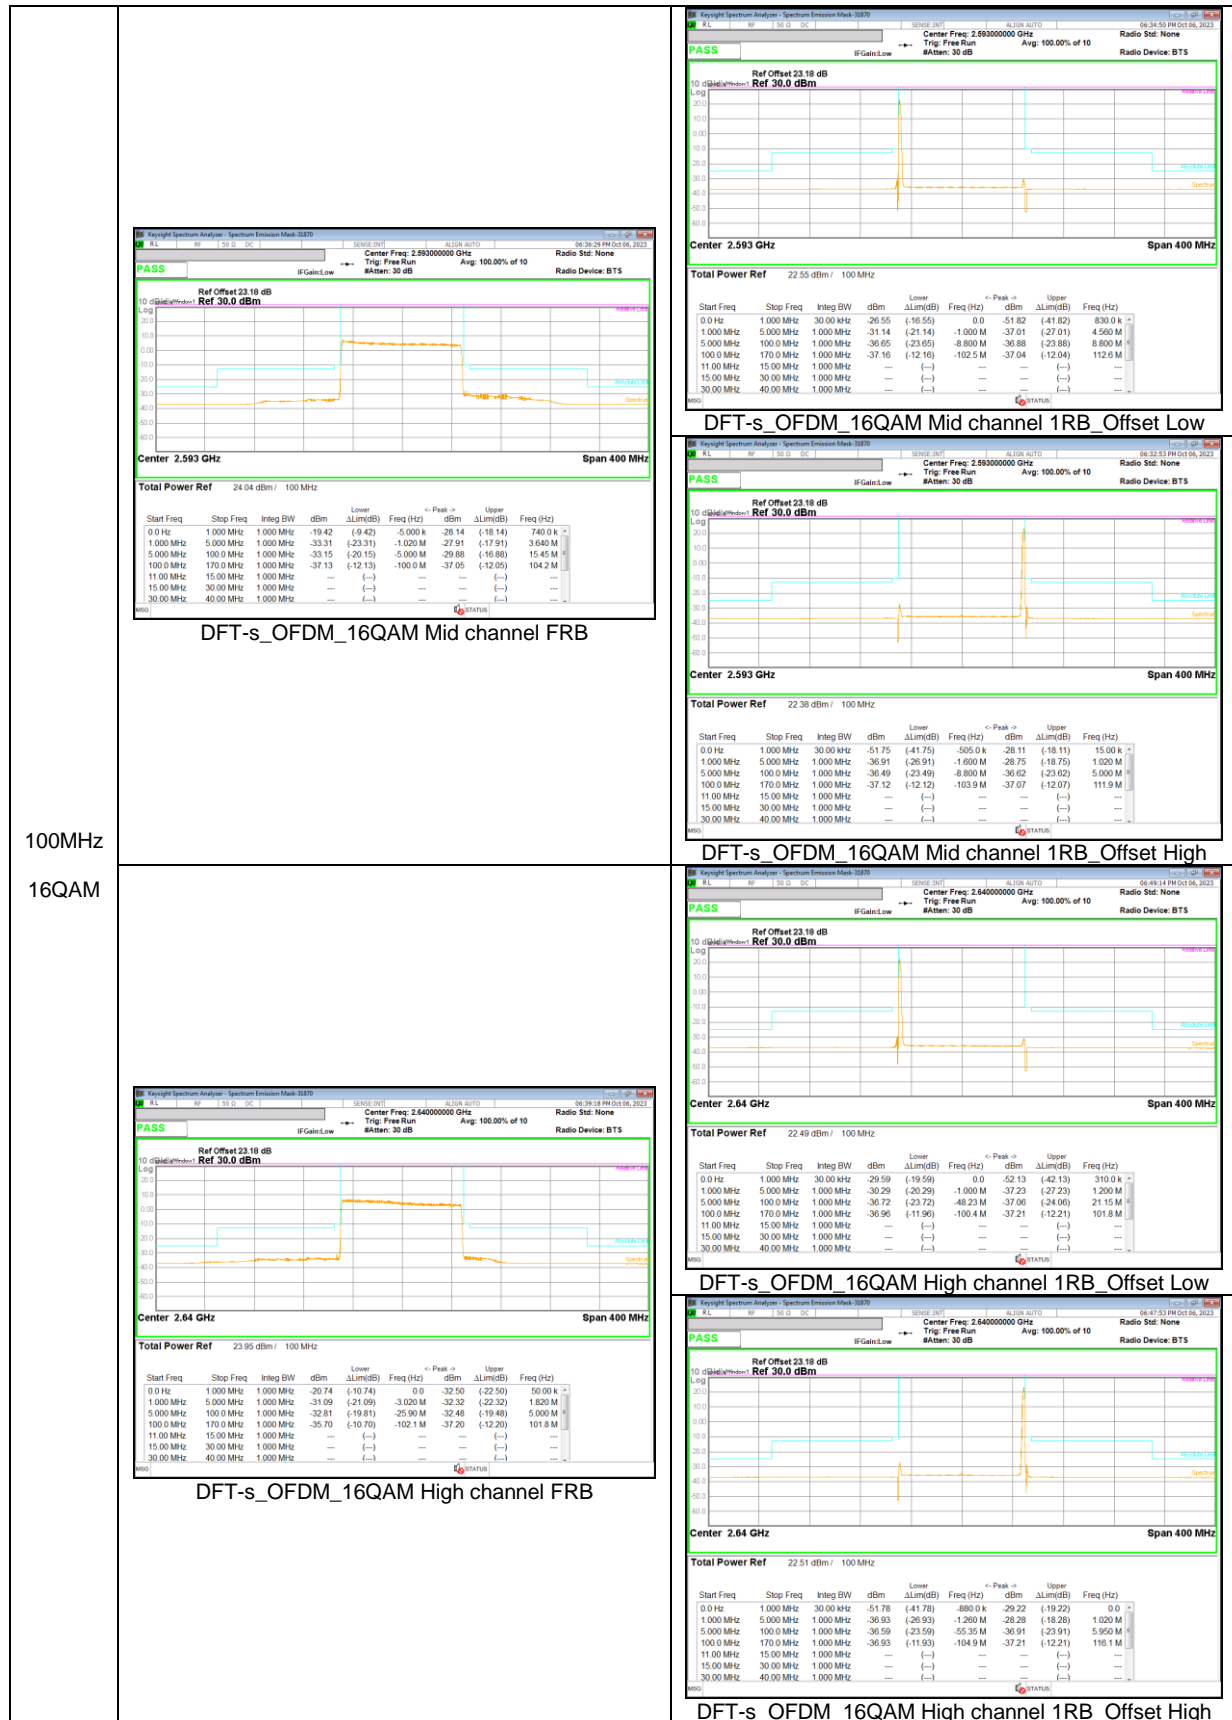

NR Band n30

**NR Band n41(PC2)**

100MHz  
 QPSK

100MHz  
 16QAM