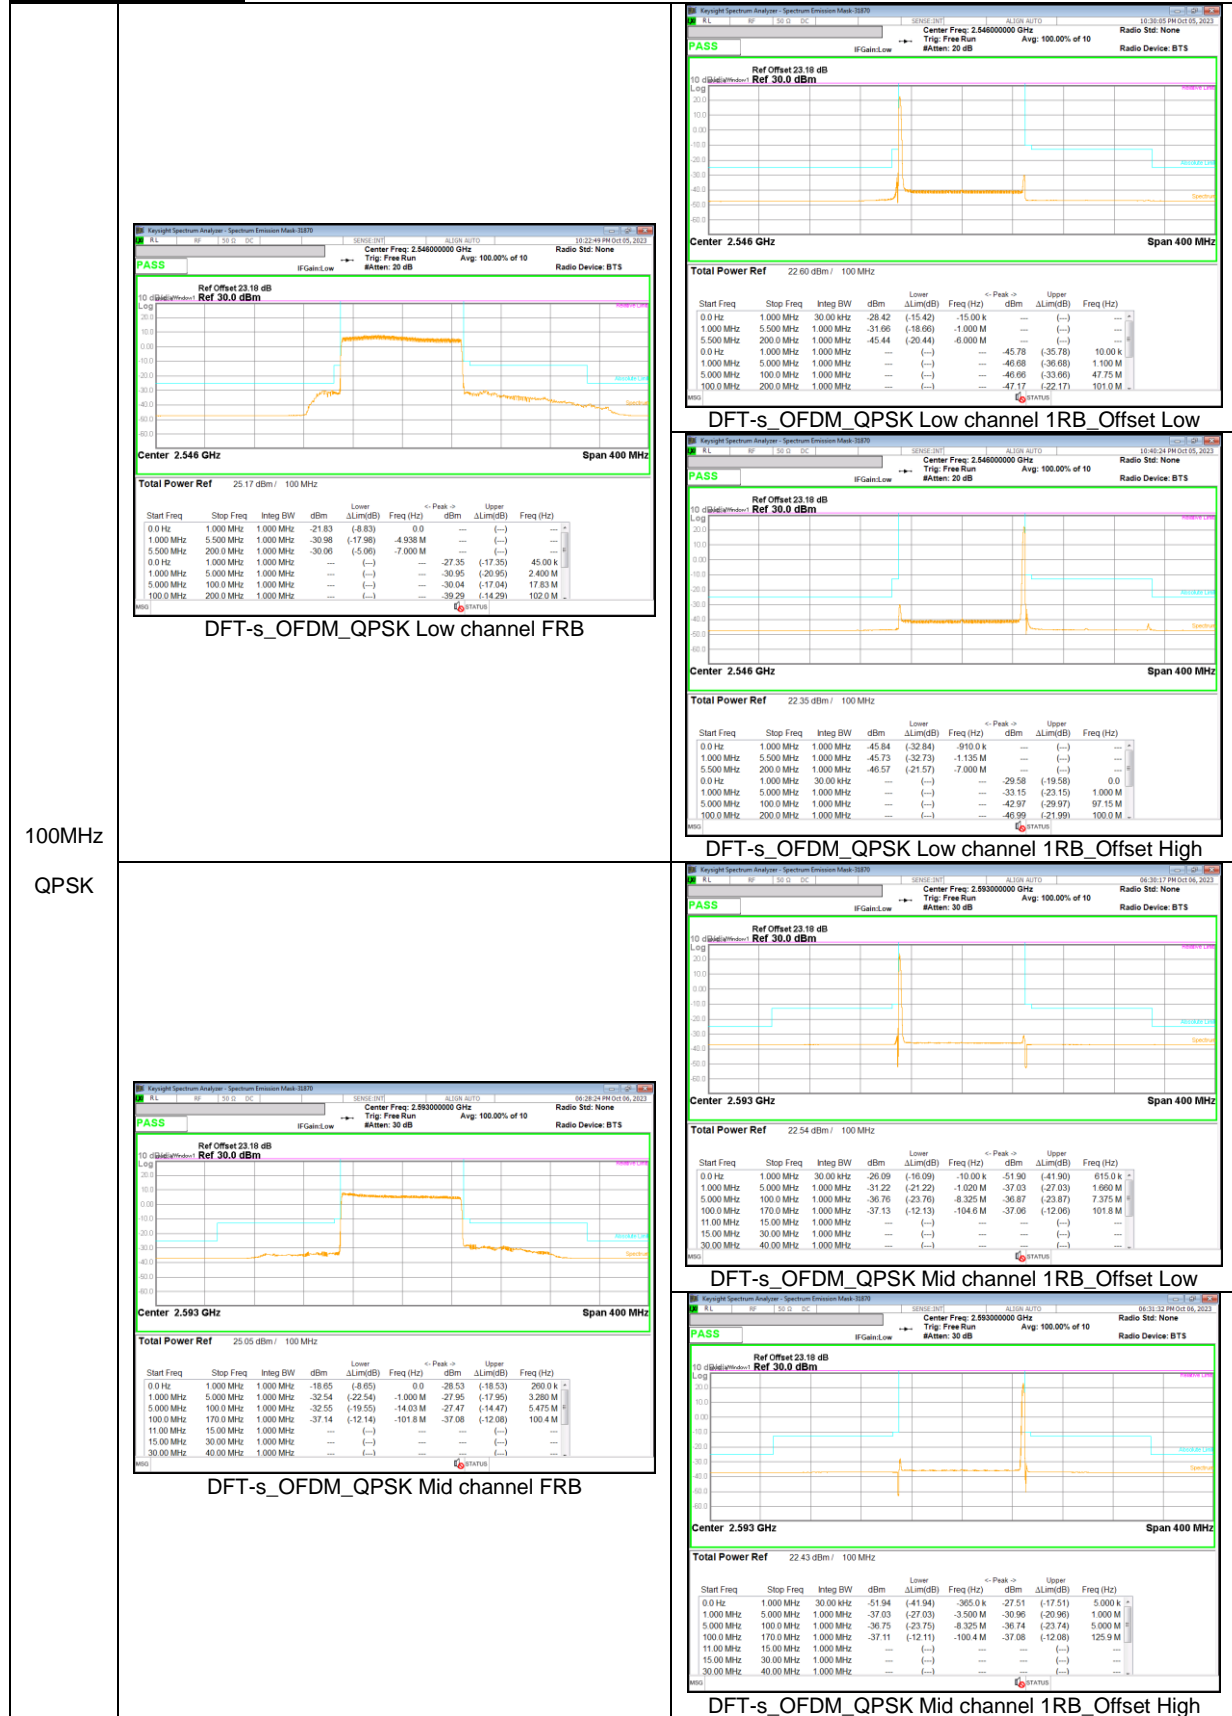

NR Band n30

**NR Band n41(PC2)**

100MHz  
 QPSK

100MHz  
 16QAM