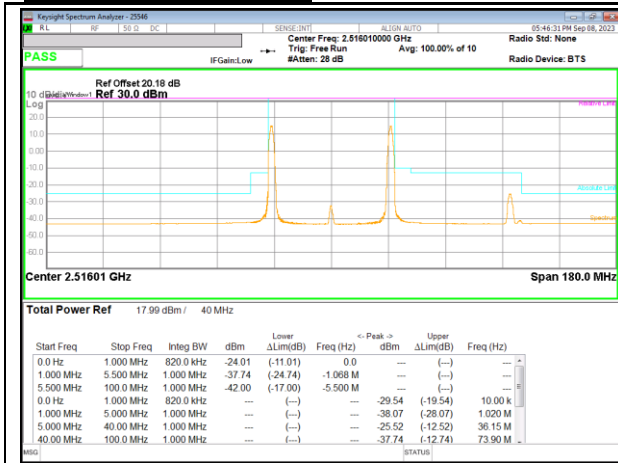

LTE Band 41C (UL CA)

LTE B41 20MHz + 20MHz QPSK Low Ch RB1-0 + RB1-99

LTE B41 20MHz + 20MHz QPSK Low Ch RB100-0 + RB100-0

LTE B41 20MHz + 20MHz QPSK Mid Ch RB1-0 + RB1-99

LTE B41 20MHz + 20MHz QPSK Mid Ch RB100-0 + RB100-0

LTE B41 20MHz + 20MHz QPSK High Ch RB1-0 + RB1-99

LTE B41 20MHz + 20MHz QPSK High Ch RB100-0 + RB100-0

LTE B41 20MHz + 20MHz 16QAM Low Ch RB1-0 + RB1-99

LTE B41 20MHz + 20MHz 16QAM Low Ch RB100-0 + RB100-0