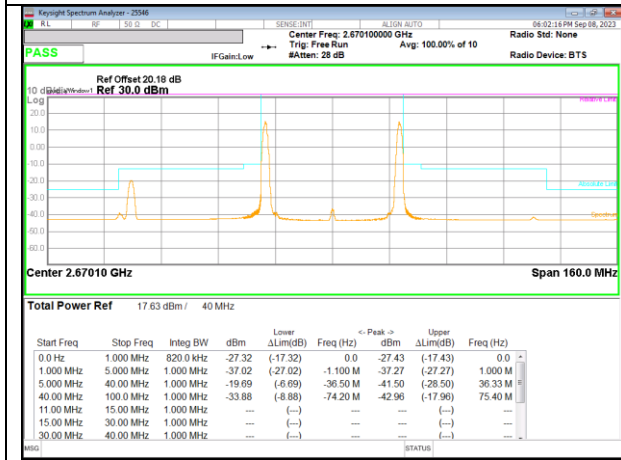

LTE B41 20MHz + 20MHz QPSK High Ch RB1-0 + RB1-99

LTE B41 20MHz + 20MHz QPSK High Ch RB100-0 + RB100-0

LTE B41 20MHz + 20MHz 16QAM Low Ch RB1-0 + RB1-99

LTE B41 20MHz + 20MHz 16QAM Low Ch RB100-0 + RB100-0

LTE B41 20MHz + 20MHz 16QAM Mid Ch RB1-0 + RB1-99

LTE B41 20MHz + 20MHz 16QAM Mid Ch RB100-0 + RB100-0

LTE B41 20MHz + 20MHz 16QAM High Ch RB1-0 + RB1-99

LTE B41 20MHz + 20MHz 16QAM High Ch RB100-0 + RB100-0