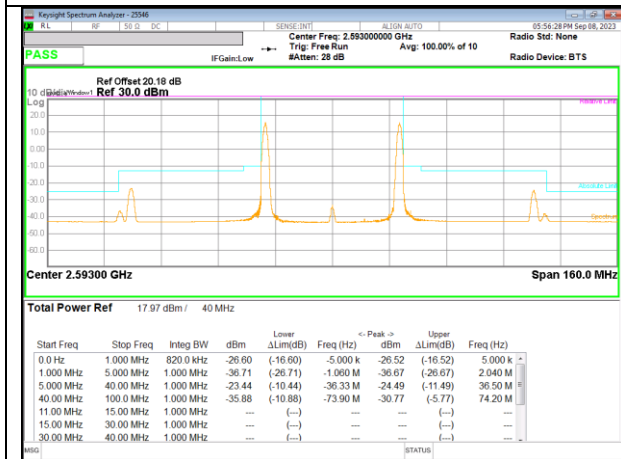

LTE B41 20MHz + 20MHz QPSK High Ch RB1-0 + RB1-99

LTE B41 20MHz + 20MHz QPSK High Ch RB100-0 + RB100-0

LTE B41 20MHz + 20MHz 16QAM Low Ch RB1-0 + RB1-99

LTE B41 20MHz + 20MHz 16QAM Low Ch RB100-0 + RB100-0

LTE B41 20MHz + 20MHz 16QAM Mid Ch RB1-0 + RB1-99

LTE B41 20MHz + 20MHz 16QAM Mid Ch RB100-0 + RB100-0

LTE B41 20MHz + 20MHz 16QAM High Ch RB1-0 + RB1-99

LTE B41 20MHz + 20MHz 16QAM High Ch RB100-0 + RB100-0