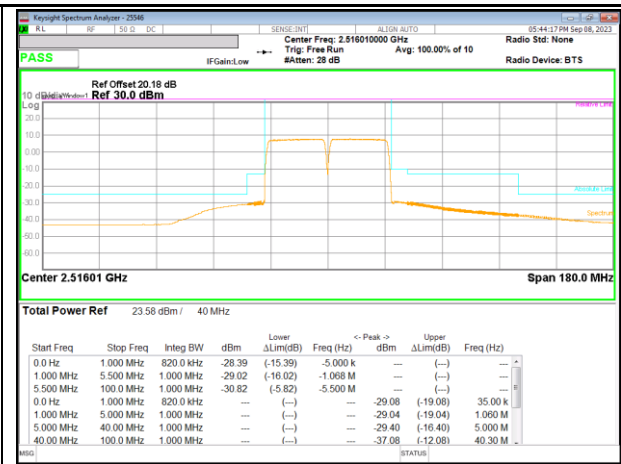

LTE Band 41C (UL CA)

LTE B41 20MHz + 20MHz QPSK Low Ch RB1-0 + RB1-99

LTE B41 20MHz + 20MHz QPSK Low Ch RB100-0 + RB100-0

LTE B41 20MHz + 20MHz QPSK Mid Ch RB1-0 + RB1-99

LTE B41 20MHz + 20MHz QPSK Mid Ch RB100-0 + RB100-0

LTE B41 20MHz + 20MHz QPSK High Ch RB1-0 + RB1-99

LTE B41 20MHz + 20MHz QPSK High Ch RB100-0 + RB100-0

LTE B41 20MHz + 20MHz 16QAM Low Ch RB1-0 + RB1-99

LTE B41 20MHz + 20MHz 16QAM Low Ch RB100-0 + RB100-0