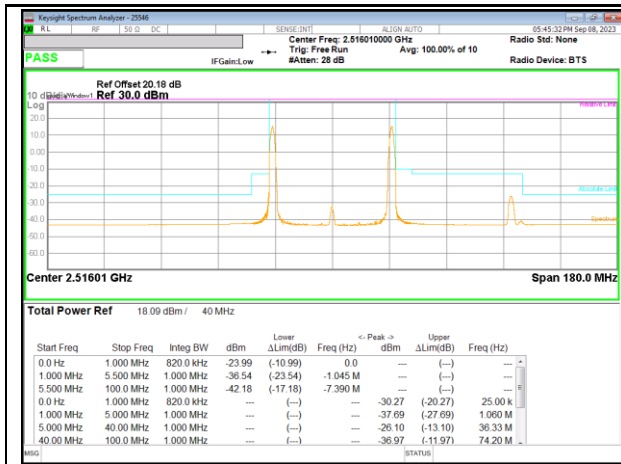

LTE Band 41C (UL CA)

LTE B41 20MHz + 20MHz QPSK Low Ch RB1-0 + RB1-99

LTE B41 20MHz + 20MHz QPSK Low Ch RB100-0 + RB100-0

LTE B41 20MHz + 20MHz QPSK Mid Ch RB1-0 + RB1-99

LTE B41 20MHz + 20MHz QPSK Mid Ch RB100-0 + RB100-0

LTE B41 20MHz + 20MHz QPSK High Ch RB1-0 + RB1-99

LTE B41 20MHz + 20MHz QPSK High Ch RB100-0 + RB100-0

LTE B41 20MHz + 20MHz 16QAM Low Ch RB1-0 + RB1-99

LTE B41 20MHz + 20MHz 16QAM Low Ch RB100-0 + RB100-0