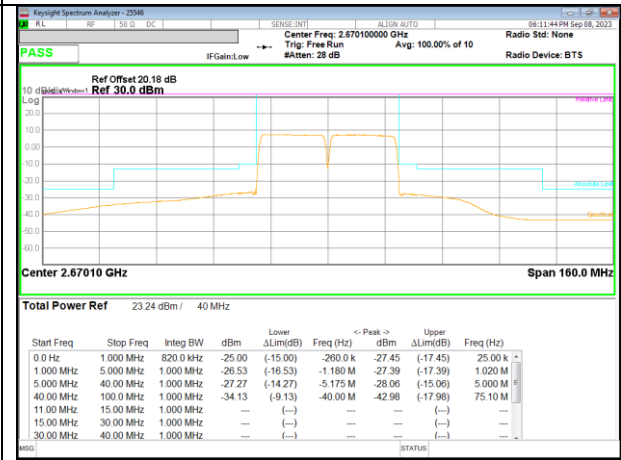

LTE Band 41C (UL CA)

LTE B41 20MHz + 20MHz QPSK Low Ch RB1-0 + RB1-99

LTE B41 20MHz + 20MHz QPSK Low Ch RB100-0 + RB100-0

LTE B41 20MHz + 20MHz QPSK Mid Ch RB1-0 + RB1-99

LTE B41 20MHz + 20MHz QPSK Mid Ch RB100-0 + RB100-0

LTE B41 20MHz + 20MHz QPSK High Ch RB1-0 + RB1-99

LTE B41 20MHz + 20MHz QPSK High Ch RB100-0 + RB100-0

LTE B41 20MHz + 20MHz 16QAM Low Ch RB1-0 + RB1-99

LTE B41 20MHz + 20MHz 16QAM Low Ch RB100-0 + RB100-0

LTE B41 20MHz + 20MHz 16QAM Mid Ch RB1-0 + RB1-99

LTE B41 20MHz + 20MHz 16QAM Mid Ch RB100-0 + RB100-0

LTE B41 20MHz + 20MHz 16QAM High Ch RB1-0 + RB1-99

LTE B41 20MHz + 20MHz 16QAM High Ch RB100-0 + RB100-0