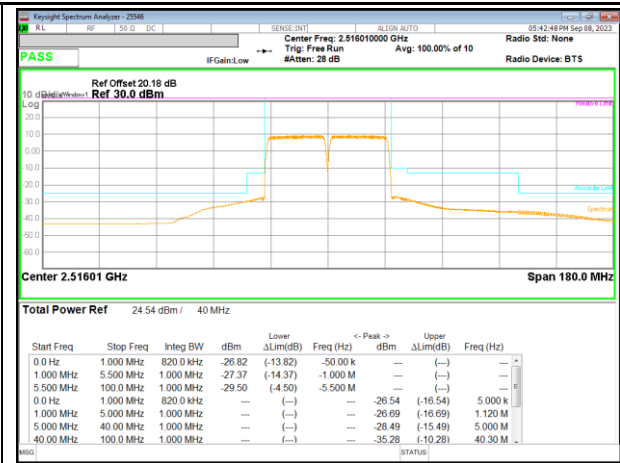

LTE Band 41C (UL CA)

LTE B41 20MHz + 20MHz QPSK Low Ch RB1-0 + RB1-99

LTE B41 20MHz + 20MHz QPSK Low Ch RB100-0 + RB100-0

LTE B41 20MHz + 20MHz QPSK Mid Ch RB1-0 + RB1-99

LTE B41 20MHz + 20MHz QPSK Mid Ch RB100-0 + RB100-0

LTE B41 20MHz + 20MHz QPSK High Ch RB1-0 + RB1-99

LTE B41 20MHz + 20MHz QPSK High Ch RB100-0 + RB100-0

LTE B41 20MHz + 20MHz 16QAM Low Ch RB1-0 + RB1-99

LTE B41 20MHz + 20MHz 16QAM Low Ch RB100-0 + RB100-0

LTE B41 20MHz + 20MHz 16QAM Mid Ch RB1-0 + RB1-99

LTE B41 20MHz + 20MHz 16QAM Mid Ch RB100-0 + RB100-0

LTE B41 20MHz + 20MHz 16QAM High Ch RB1-0 + RB1-99

LTE B41 20MHz + 20MHz 16QAM High Ch RB100-0 + RB100-0