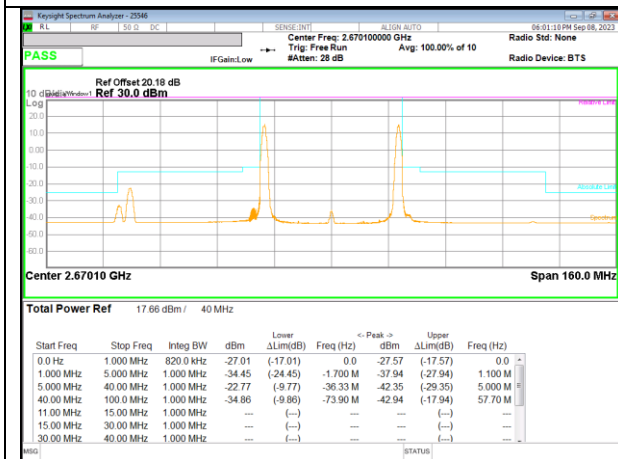

LTE Band 41C (UL CA)

LTE B41 20MHz + 20MHz QPSK Low Ch RB1-0 + RB1-99

LTE B41 20MHz + 20MHz QPSK Low Ch RB100-0 + RB100-0

LTE B41 20MHz + 20MHz QPSK Mid Ch RB1-0 + RB1-99

LTE B41 20MHz + 20MHz QPSK Mid Ch RB100-0 + RB100-0

LTE B41 20MHz + 20MHz QPSK High Ch RB1-0 + RB1-99

LTE B41 20MHz + 20MHz QPSK High Ch RB100-0 + RB100-0

LTE B41 20MHz + 20MHz 16QAM Low Ch RB1-0 + RB1-99

LTE B41 20MHz + 20MHz 16QAM Low Ch RB100-0 + RB100-0