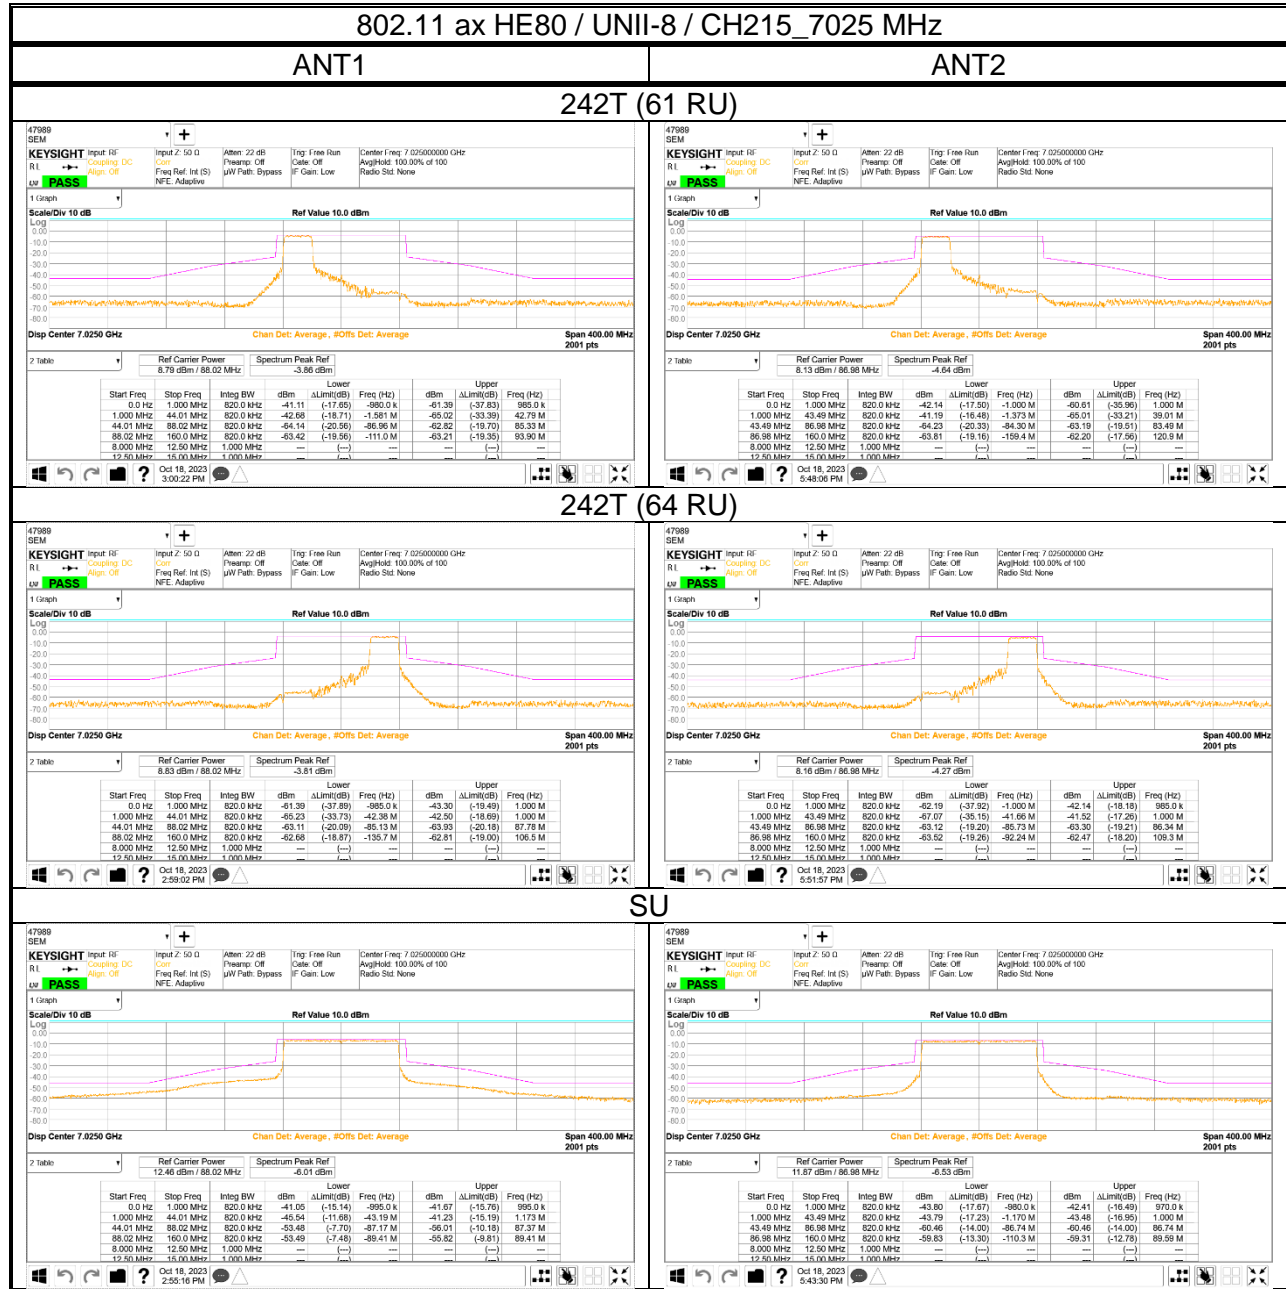

- SP

- SP

- LP

- SP

- LP

- LP

- LP

10.2.5. 802.11 ax HE160 MODE

- SP

- LP

- SP

- LP

- SP

- LP

- LP