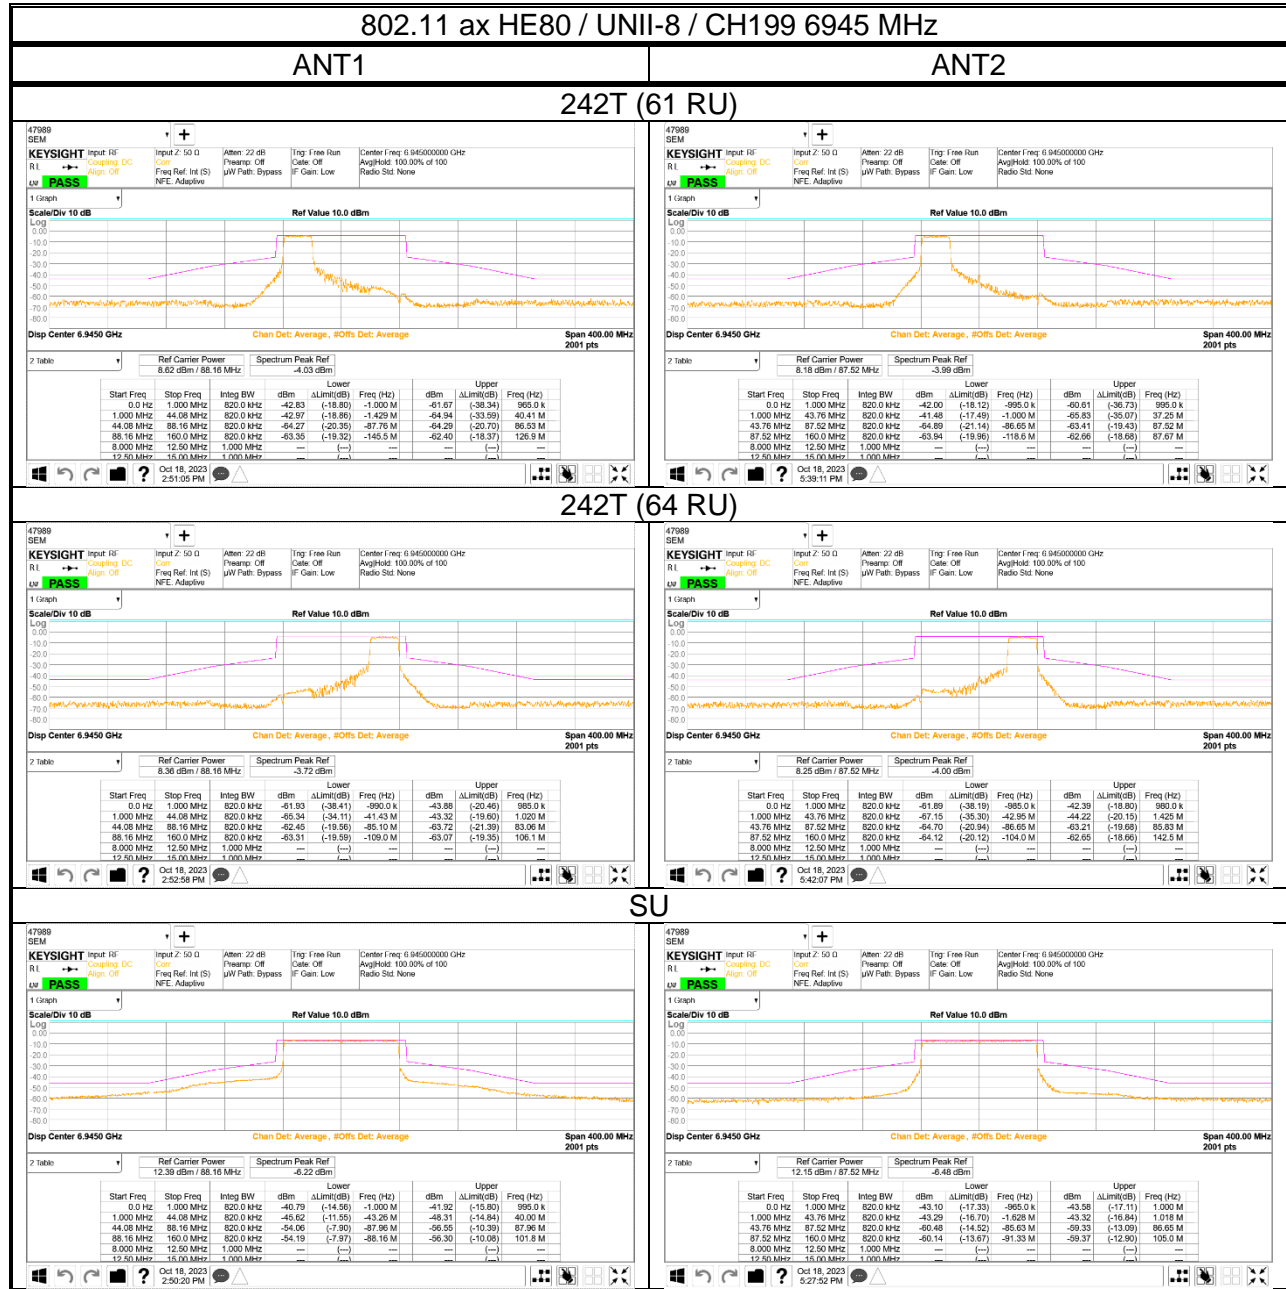

- SP

- SP

- LP

- SP

- LP

- LP

- LP

10.2.5. 802.11 ax HE160 MODE

- SP

- LP

- SP

- LP

- SP

- LP

- LP