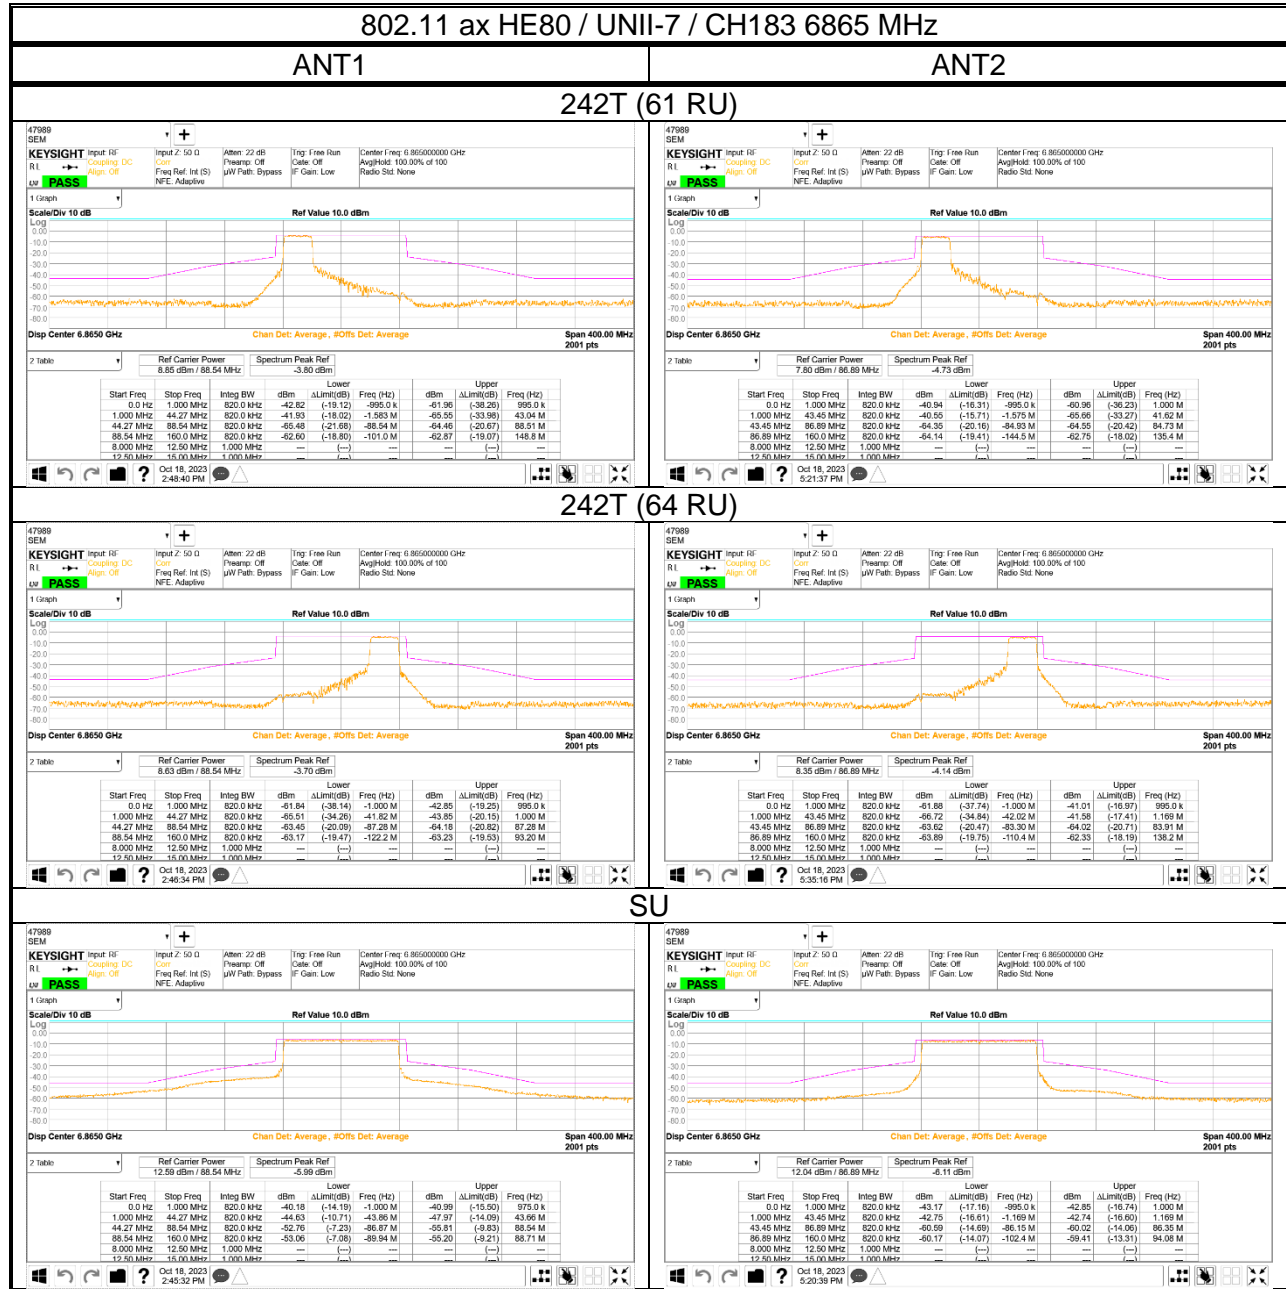

- SP

- SP

- LP

- SP

- LP

- LP

- LP

10.2.5. 802.11 ax HE160 MODE

- SP

- LP

- SP

- LP

- SP

- LP

- LP