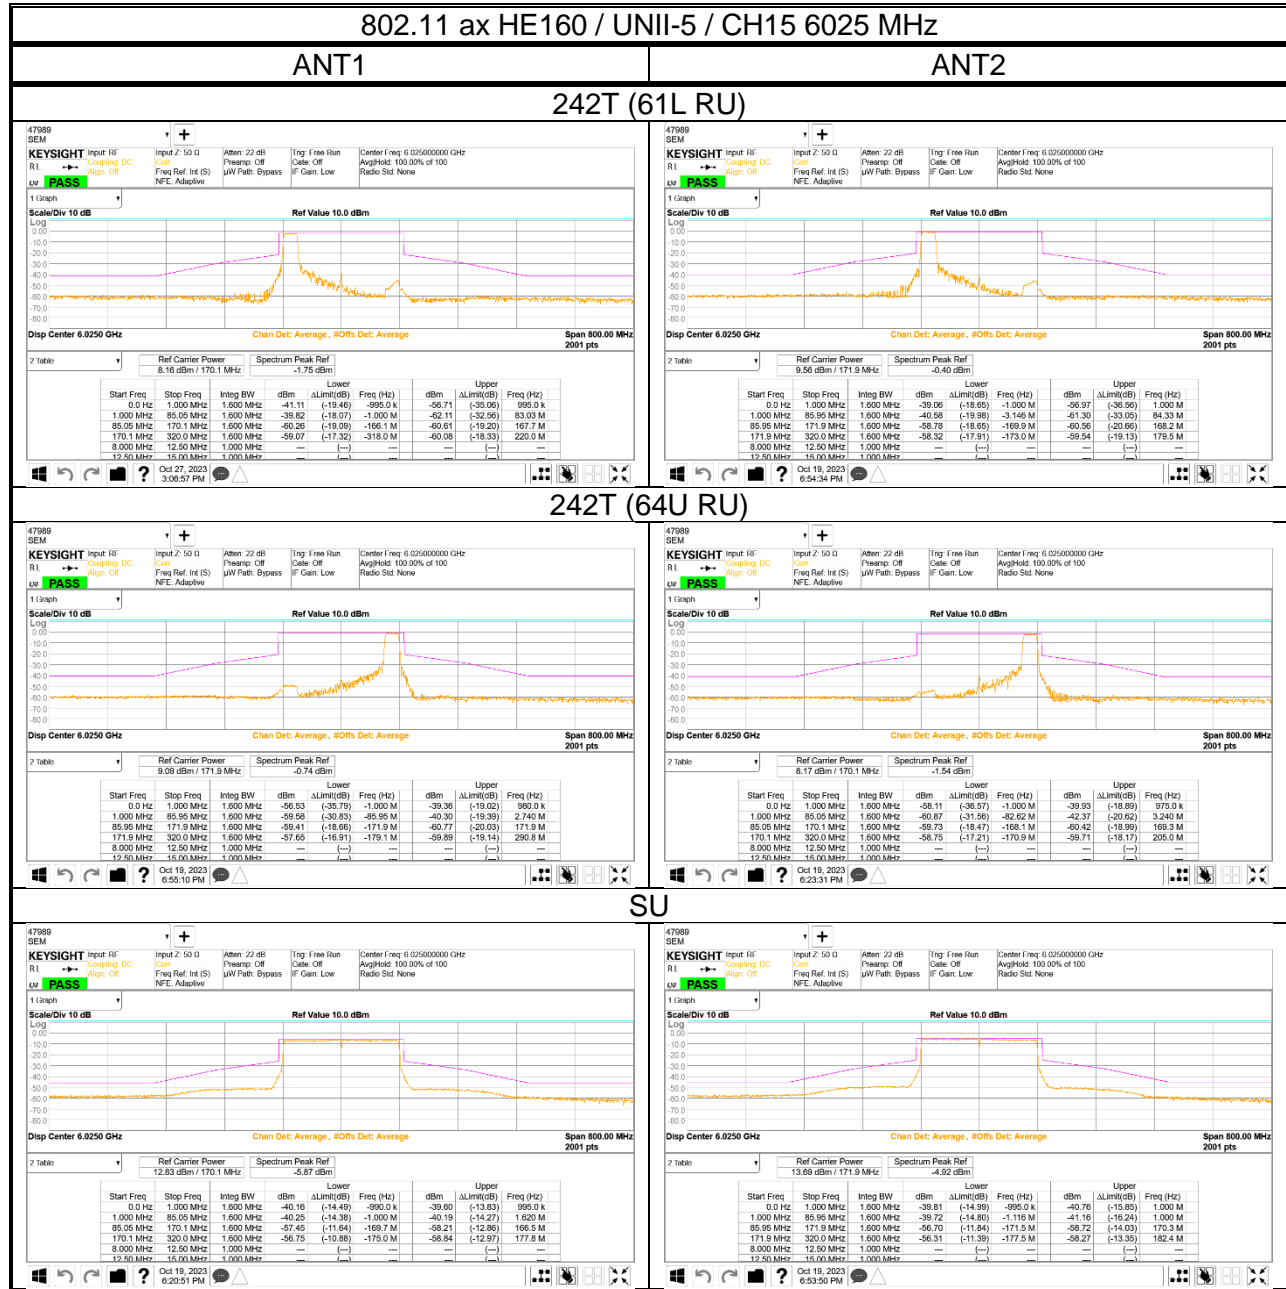

- SP

- SP

- LP

- SP

- LP

- LP

- LP

10.2.5. 802.11 ax HE160 MODE

- SP

- LP

- SP

- LP

- SP

- LP

- LP