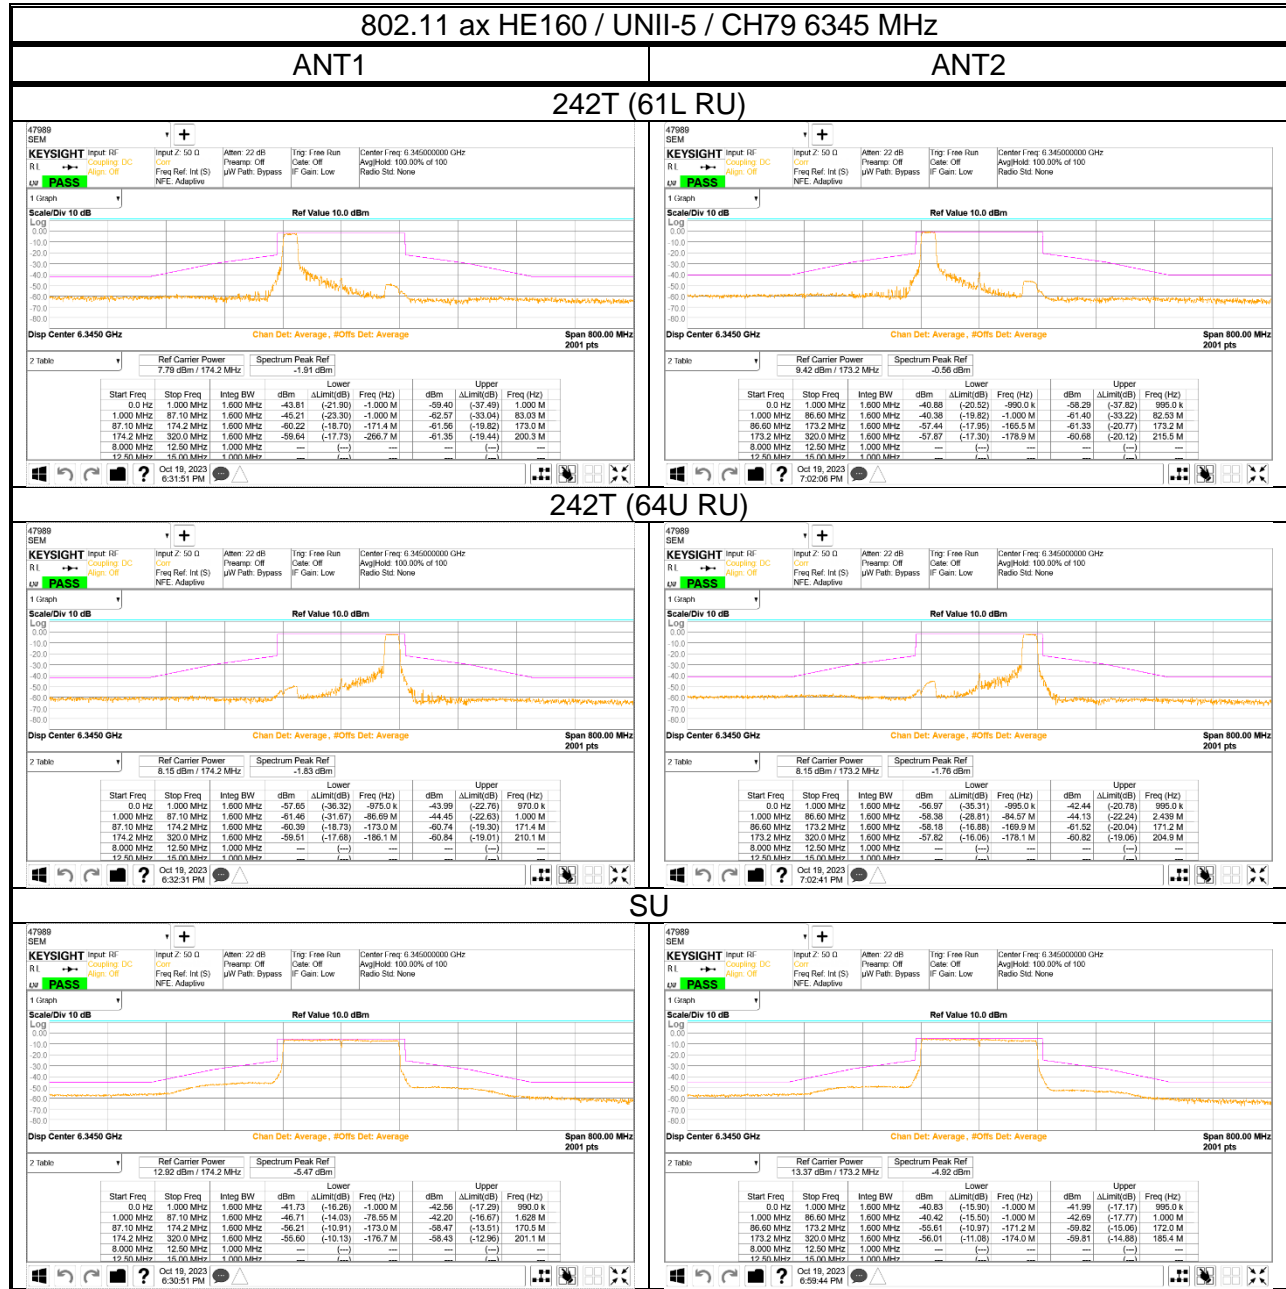

- SP

- SP

- LP

- SP

- LP

- LP

- LP

10.2.5. 802.11 ax HE160 MODE

- SP

- LP

- SP

- LP

- SP

- LP

- LP