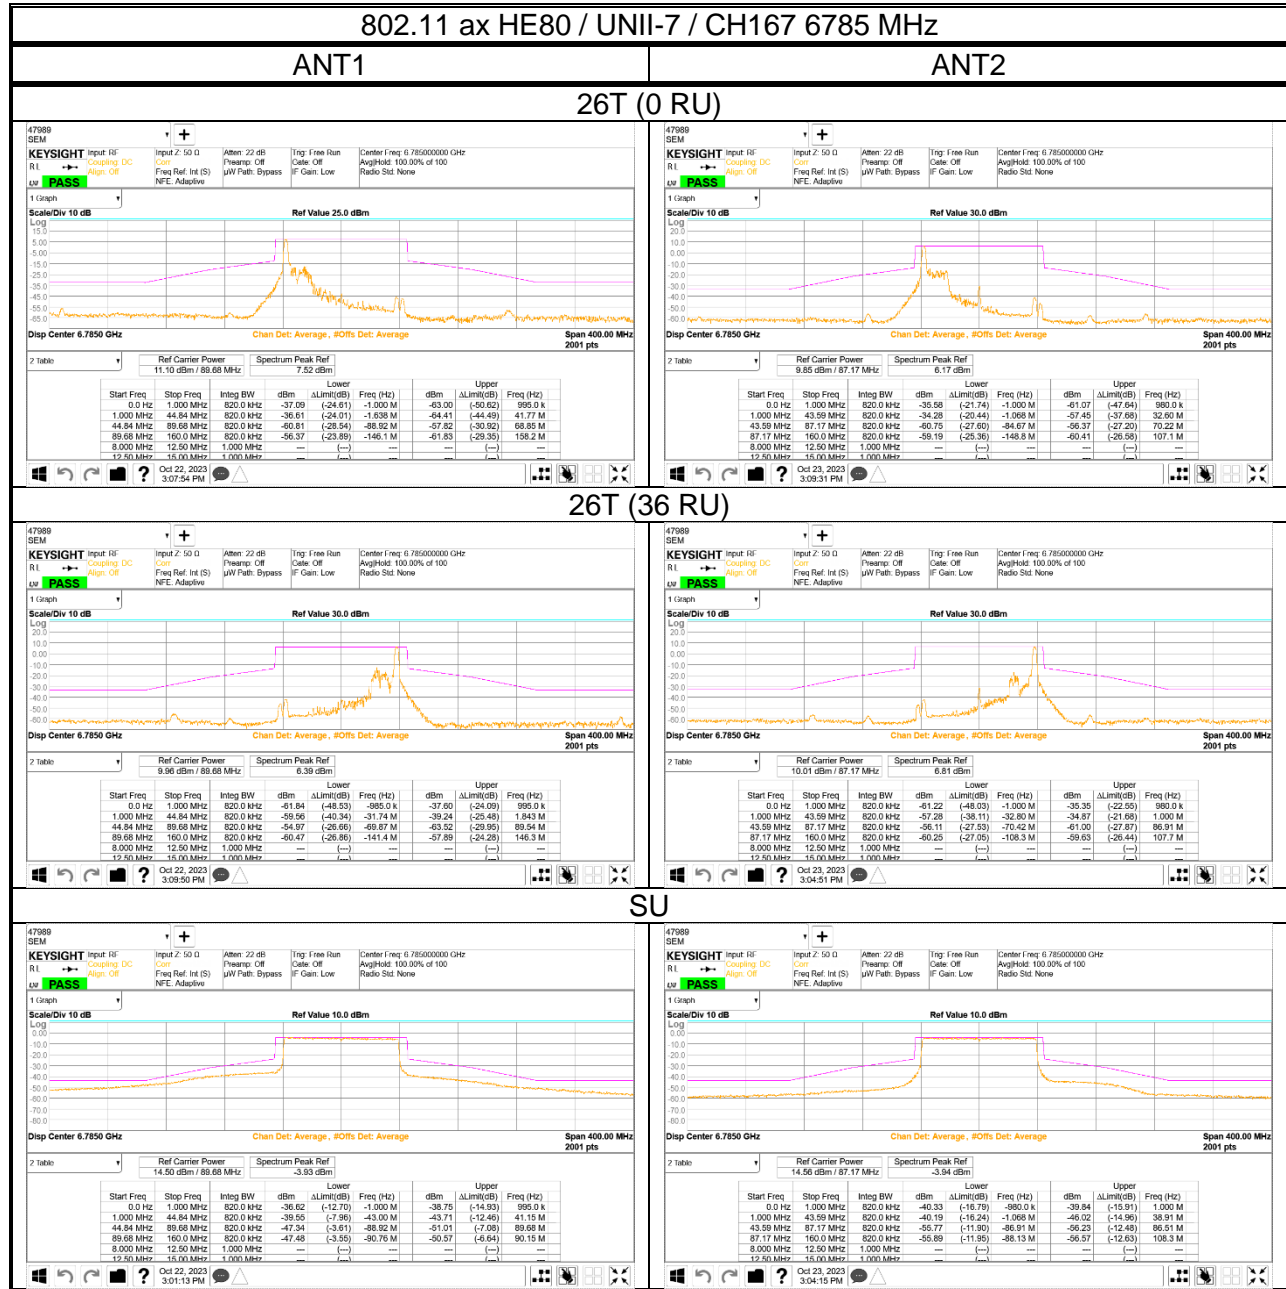

- SP

- SP

- LP

- SP

- LP

- LP

- LP

10.2.5. 802.11 ax HE160 MODE

- SP

- LP

- SP

- LP

- SP

- LP

- LP