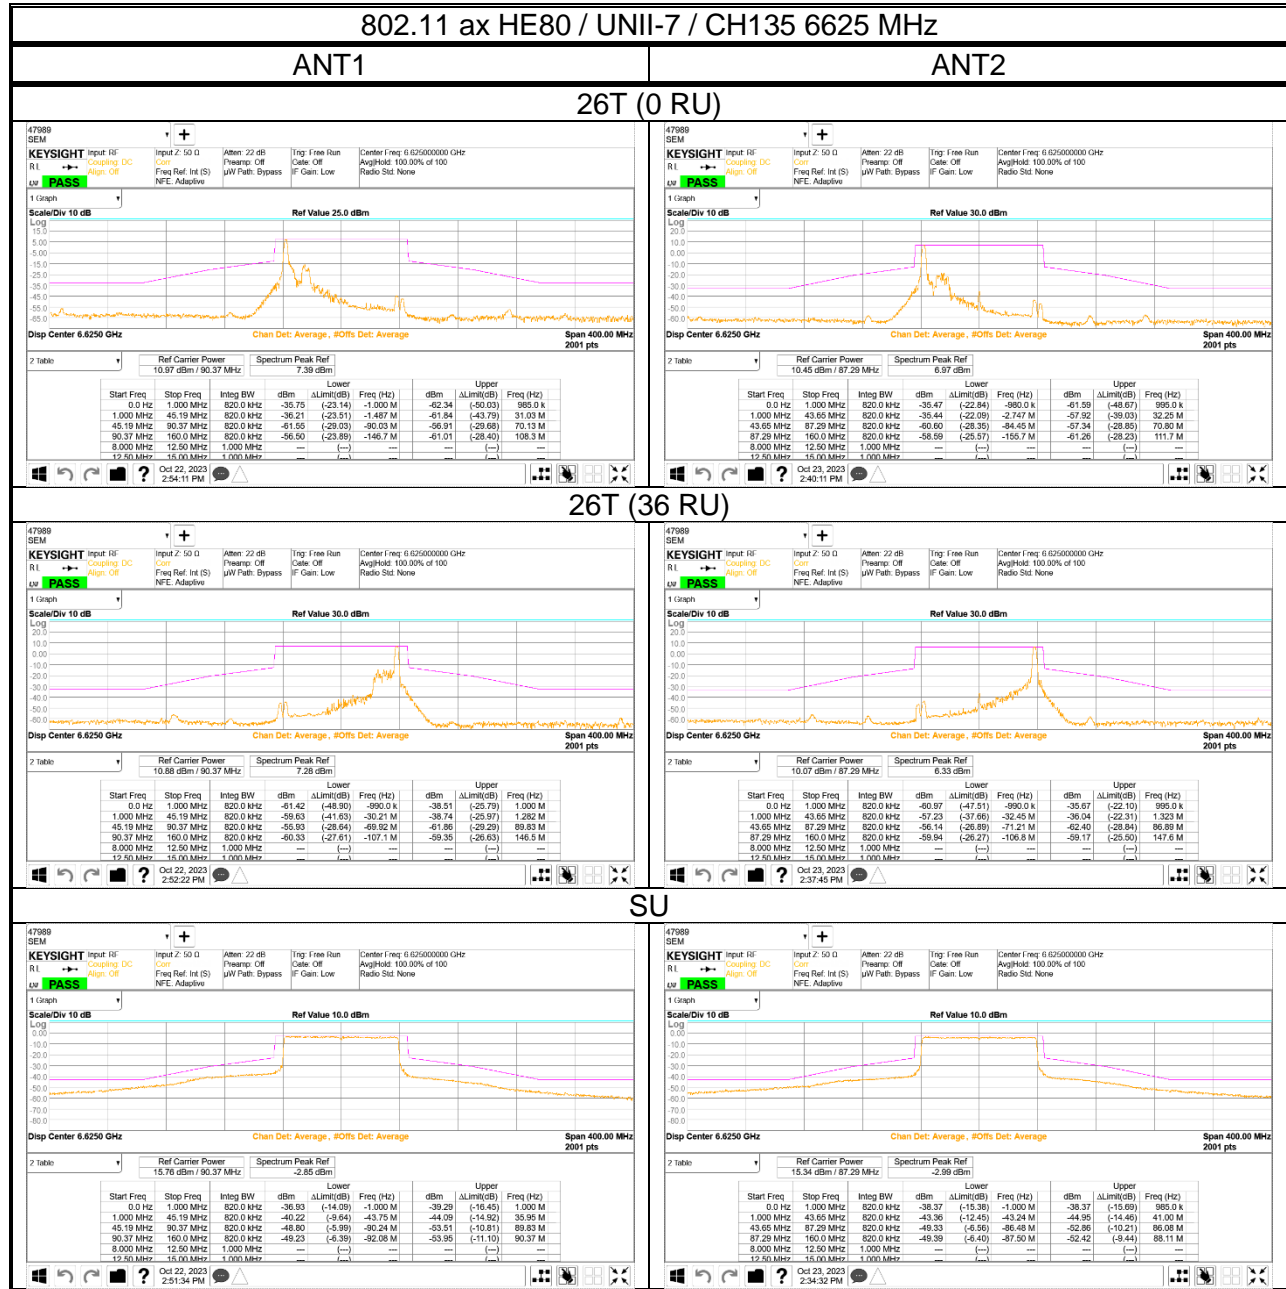

- SP

- SP

- LP

- SP

- LP

- LP

- LP

10.2.5. 802.11 ax HE160 MODE

- SP

- LP

- SP

- LP

- SP

- LP

- LP