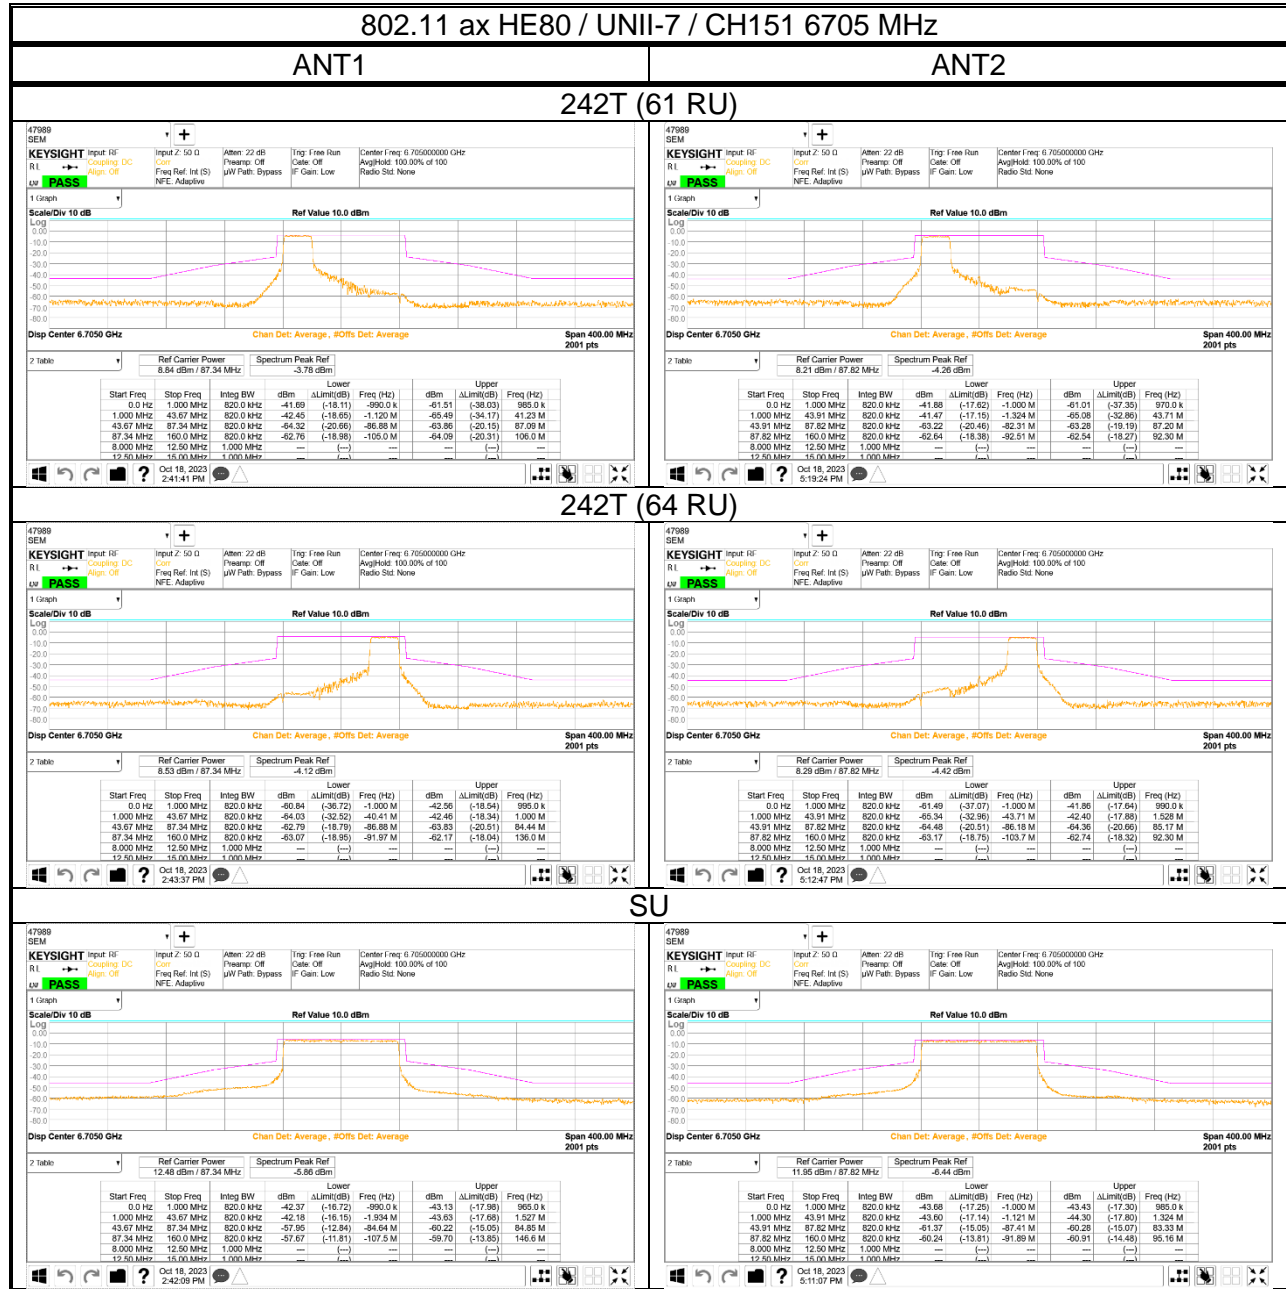

- SP

- SP

- LP

- SP

- LP

- LP

- LP

10.2.5. 802.11 ax HE160 MODE

- SP

- LP

- SP

- LP

- SP

- LP

- LP