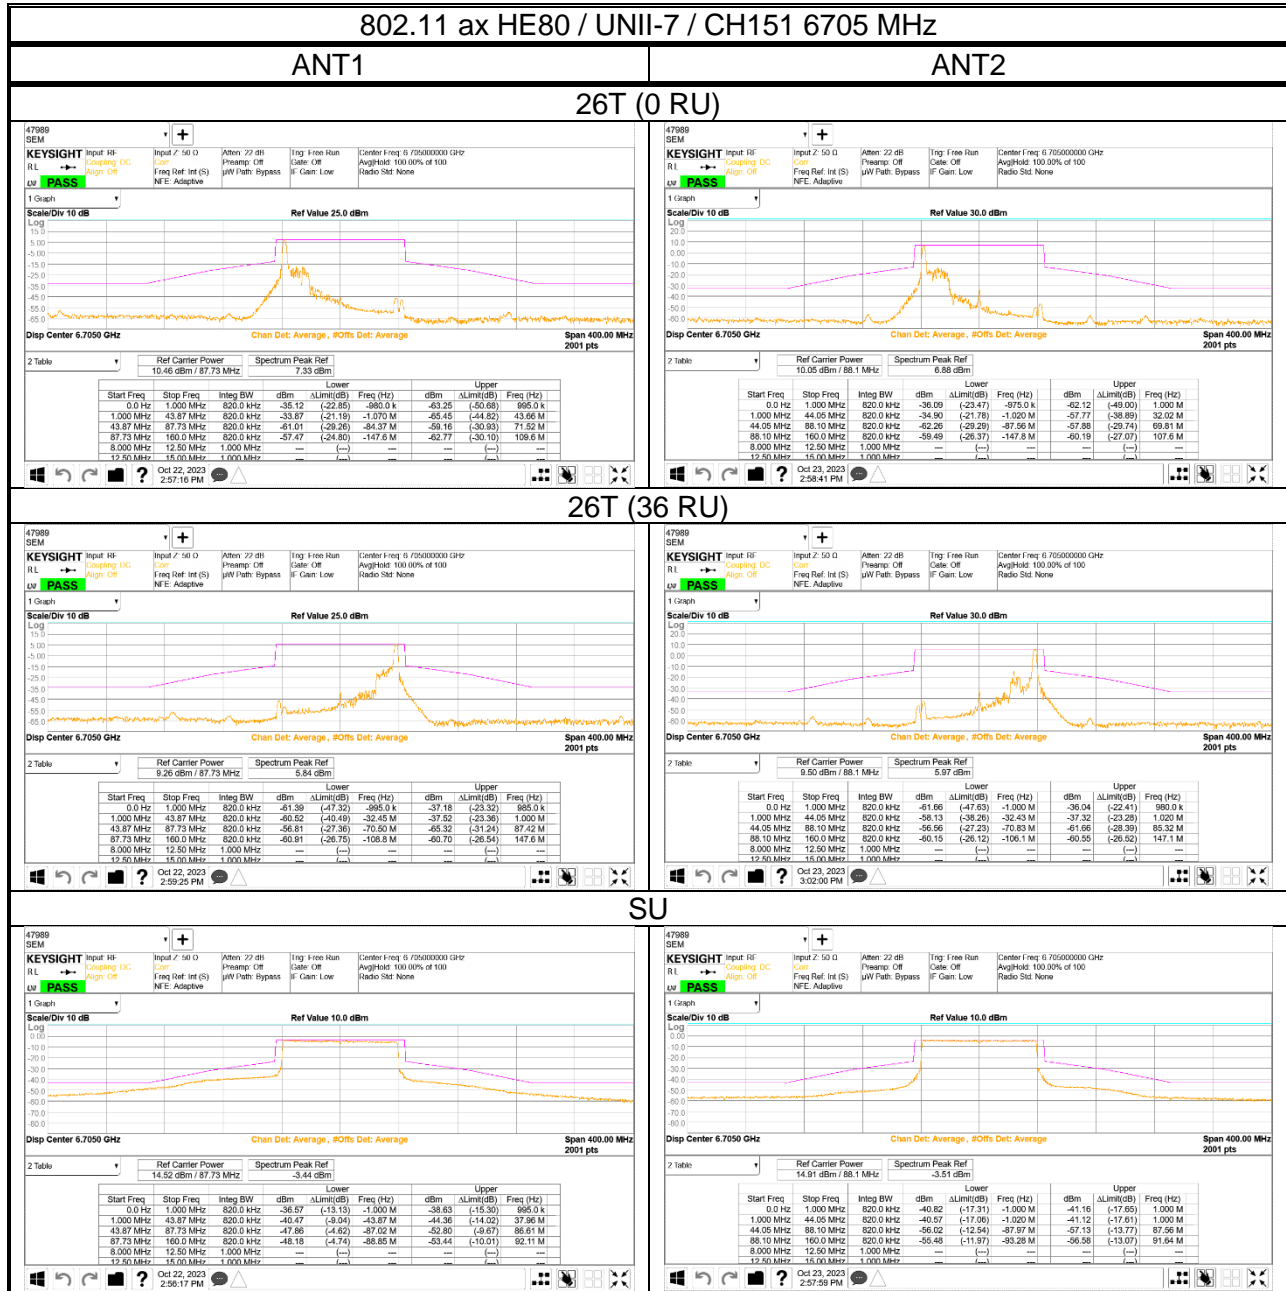

- SP

- SP

- LP

- SP

- LP

- LP

- LP

10.2.5. 802.11 ax HE160 MODE

- SP

- LP

- SP

- LP

- SP

- LP

- LP