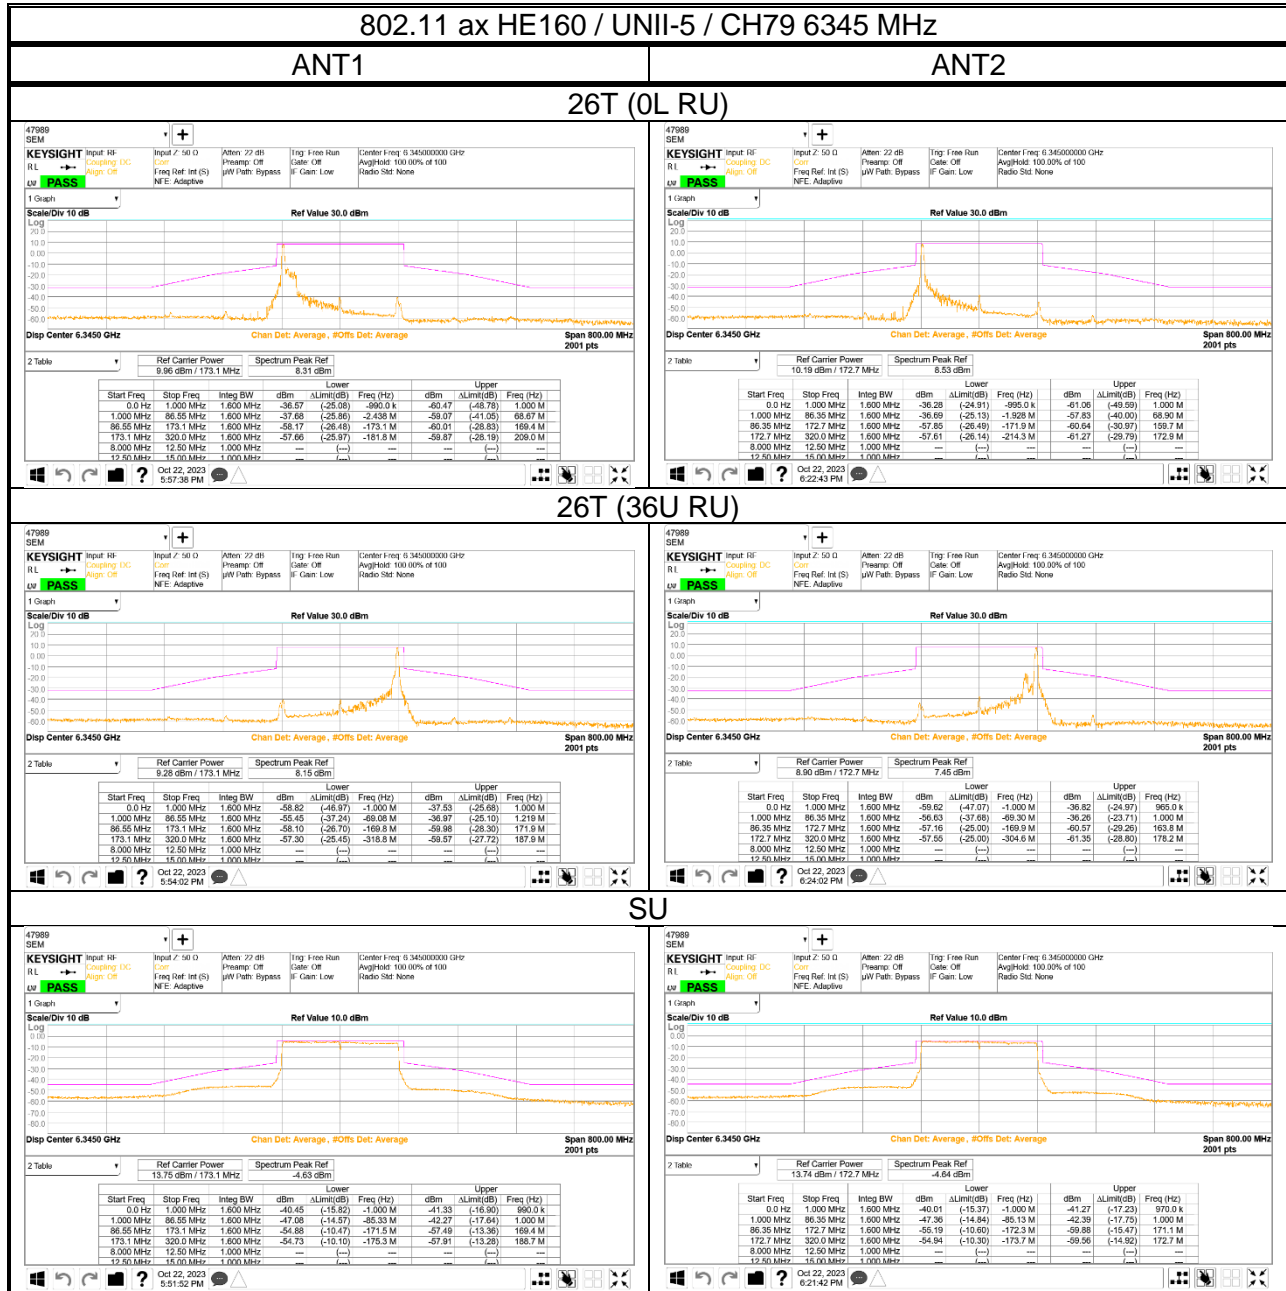

- SP

- SP

- LP

- SP

- LP

- LP

- LP

10.2.5. 802.11 ax HE160 MODE

- SP

- LP

- SP

- LP

- SP

- LP

- LP