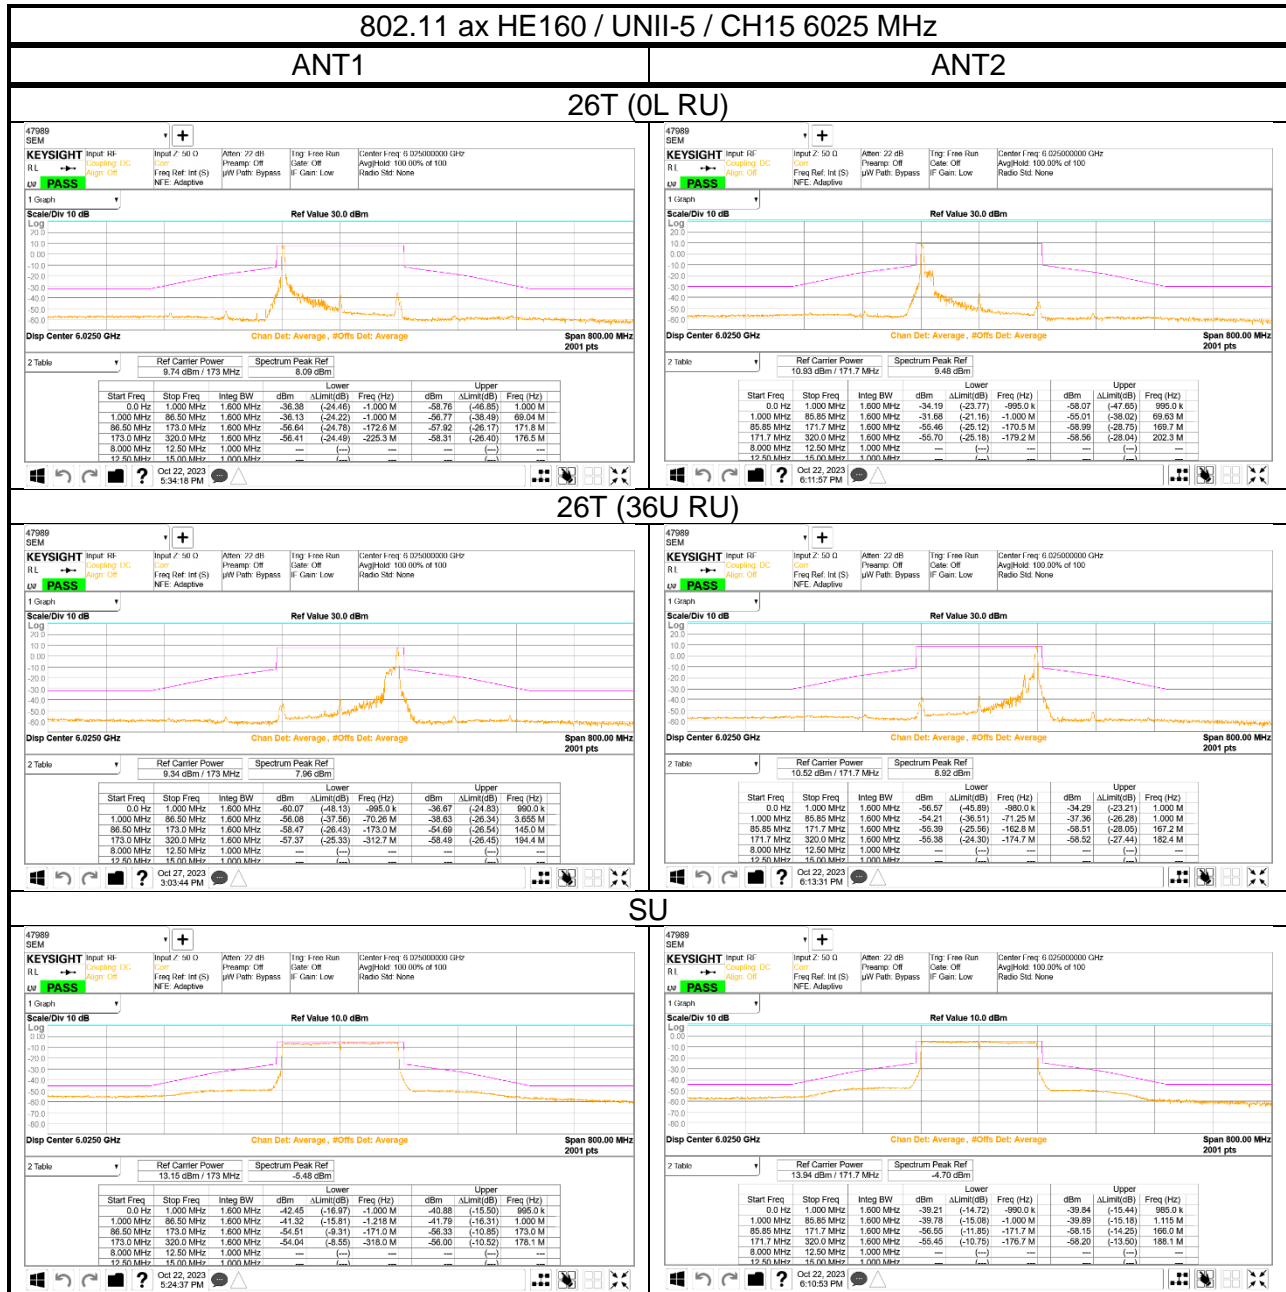

- SP

- SP

- LP

- SP

- LP

- LP

- LP

10.2.5. 802.11 ax HE160 MODE

- SP

- LP

- SP

- LP

- SP

- LP

- LP