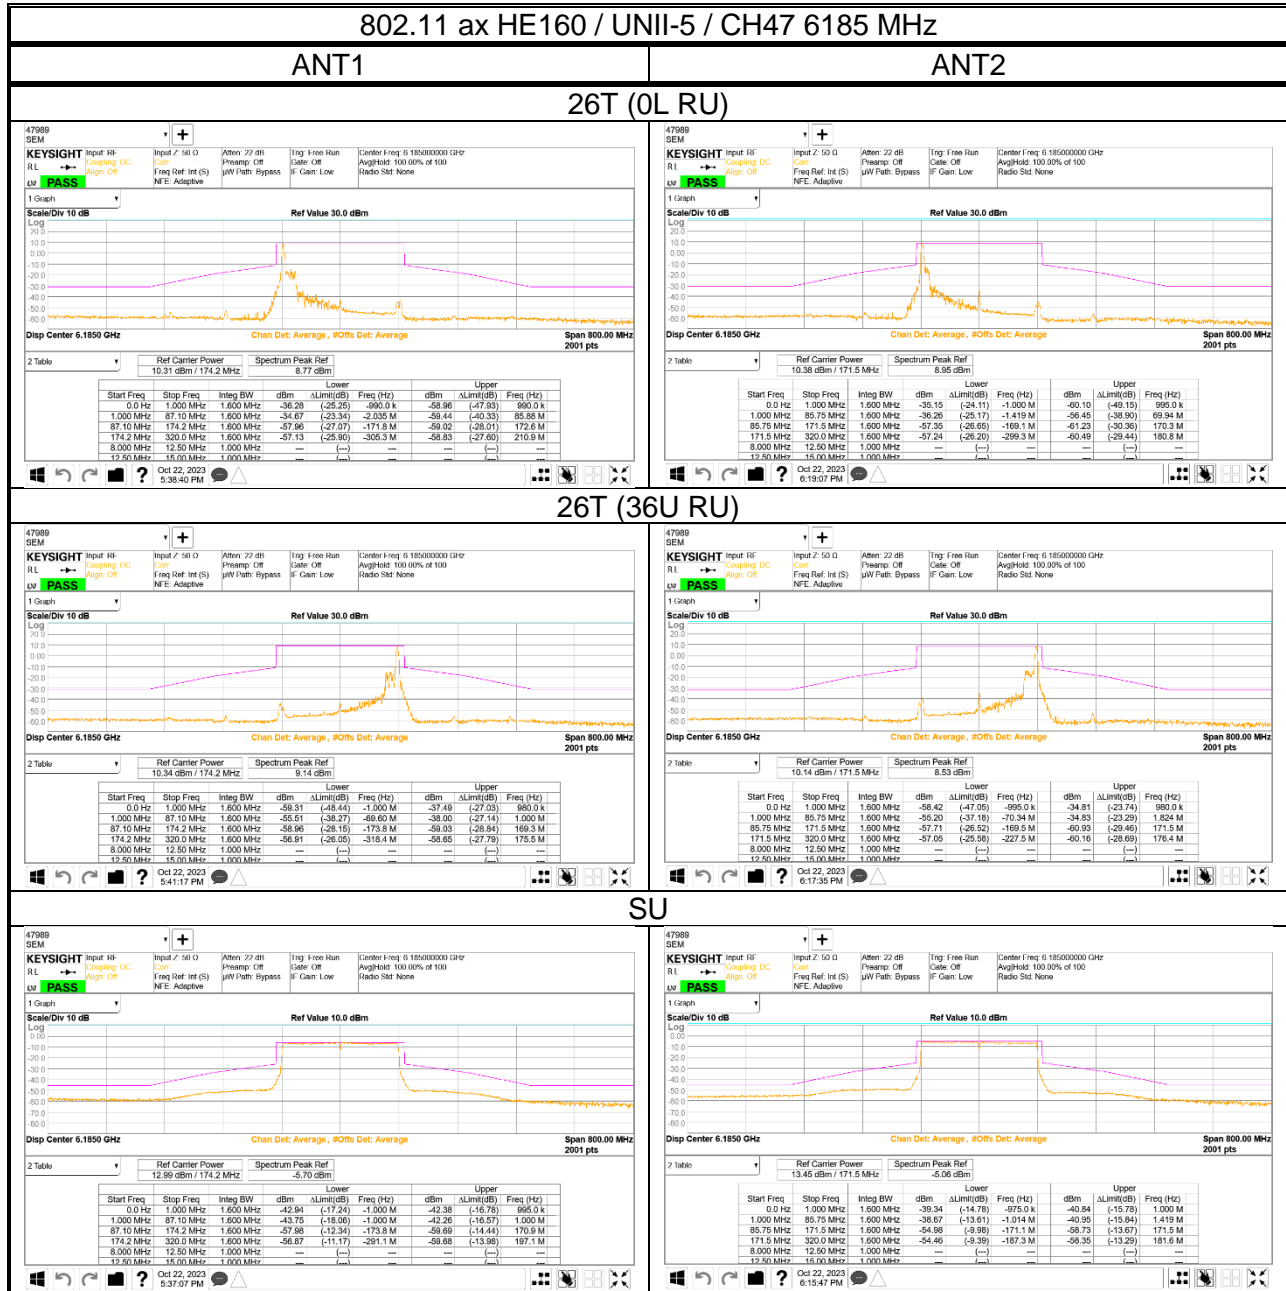

- SP

- SP

- LP

- SP

- LP

- LP

- LP

10.2.5. 802.11 ax HE160 MODE

- SP

- LP

- SP

- LP

- SP

- LP

- LP