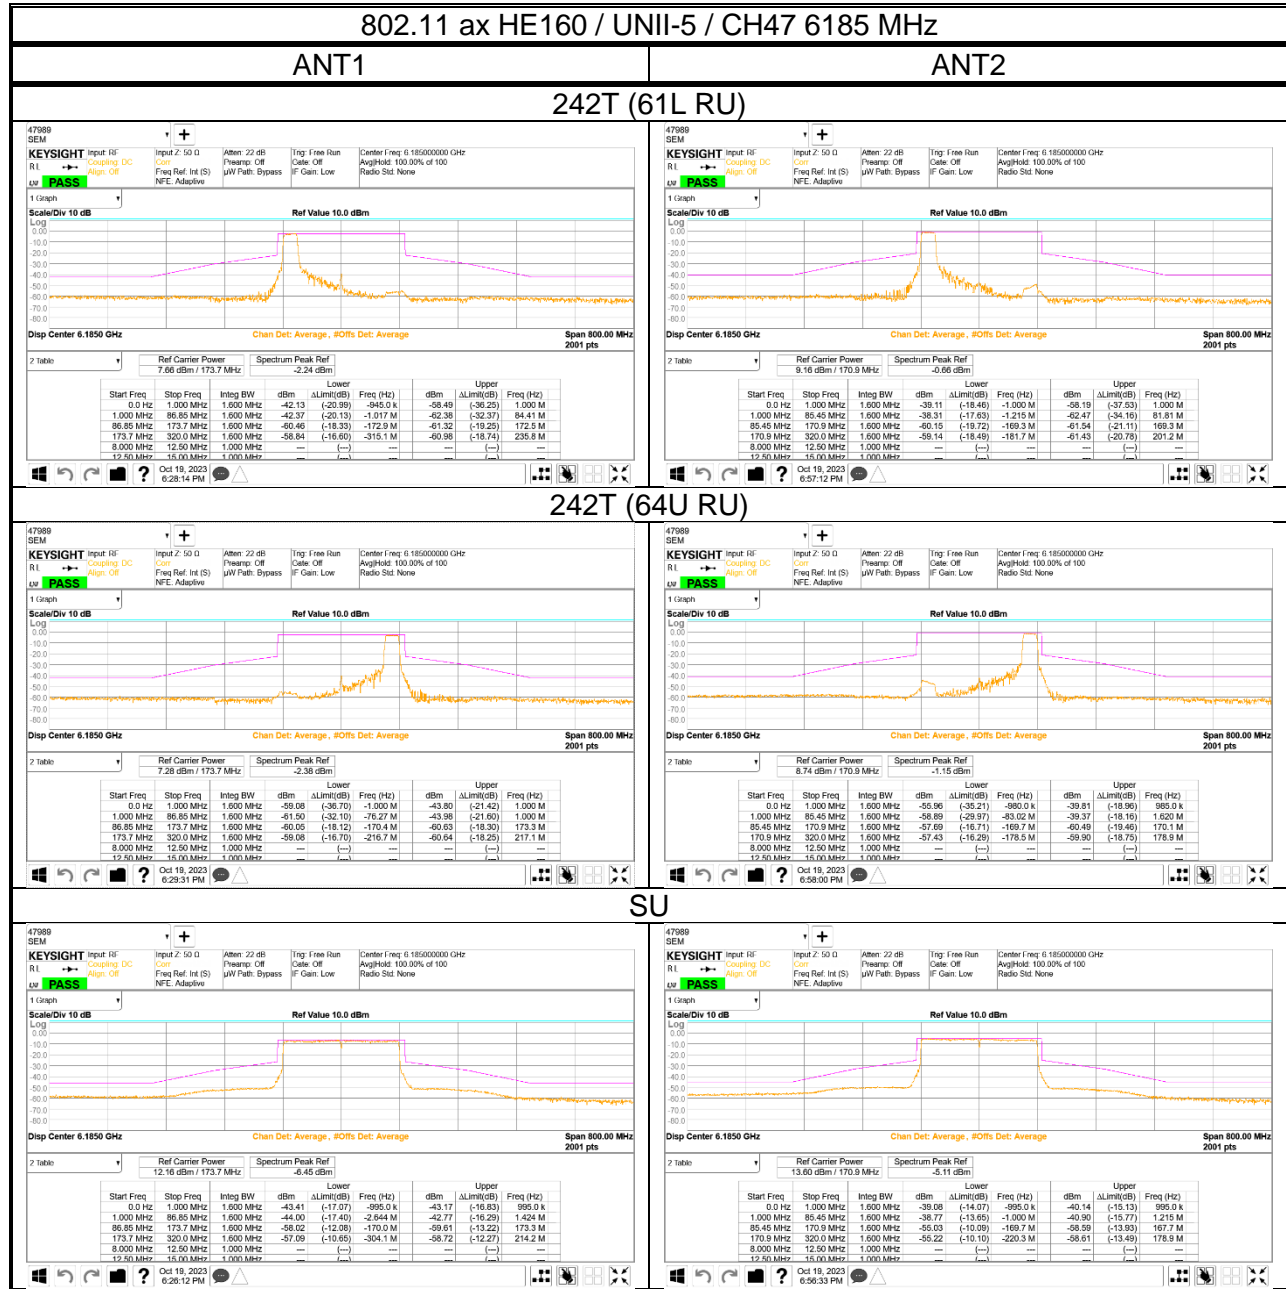

- SP

- SP

- LP

- SP

- LP

- LP

- LP

10.2.5. 802.11 ax HE160 MODE

- SP

- LP

- SP

- LP

- SP

- LP

- LP