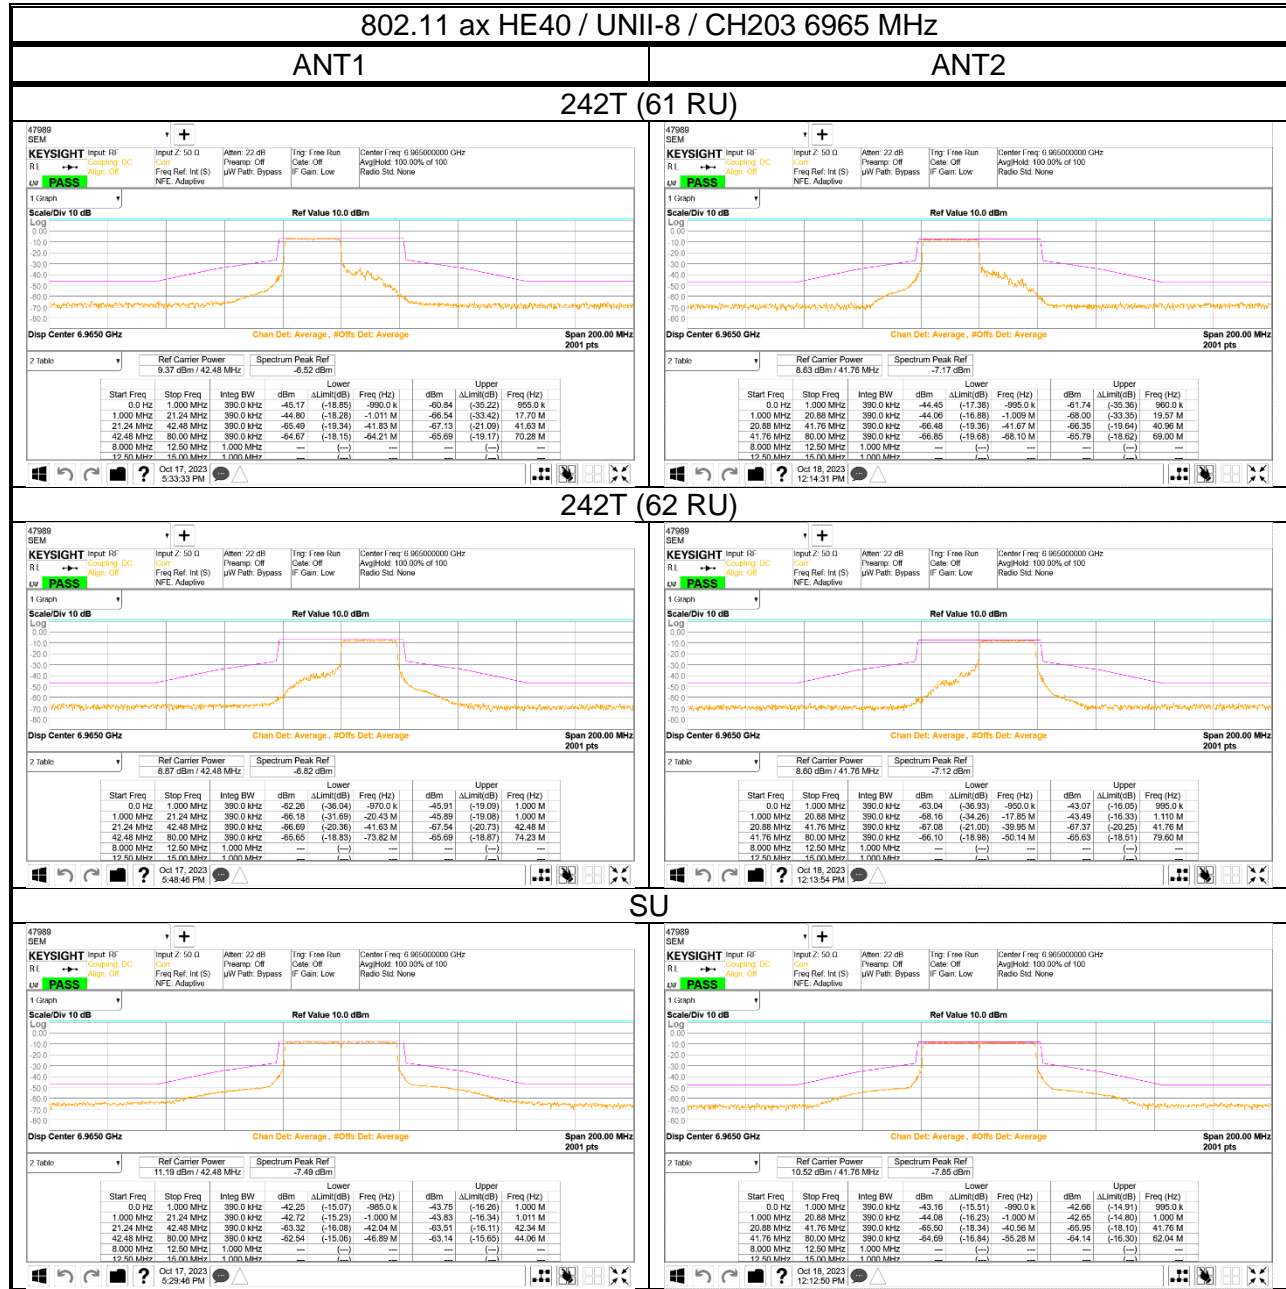

- LP

- SP

- LP

- LP

- LP

- LP

10.2.4. 802.11 ax HE80 MODE

- SP

- LP

- SP

- LP

- SP

- LP

- LP

- LP