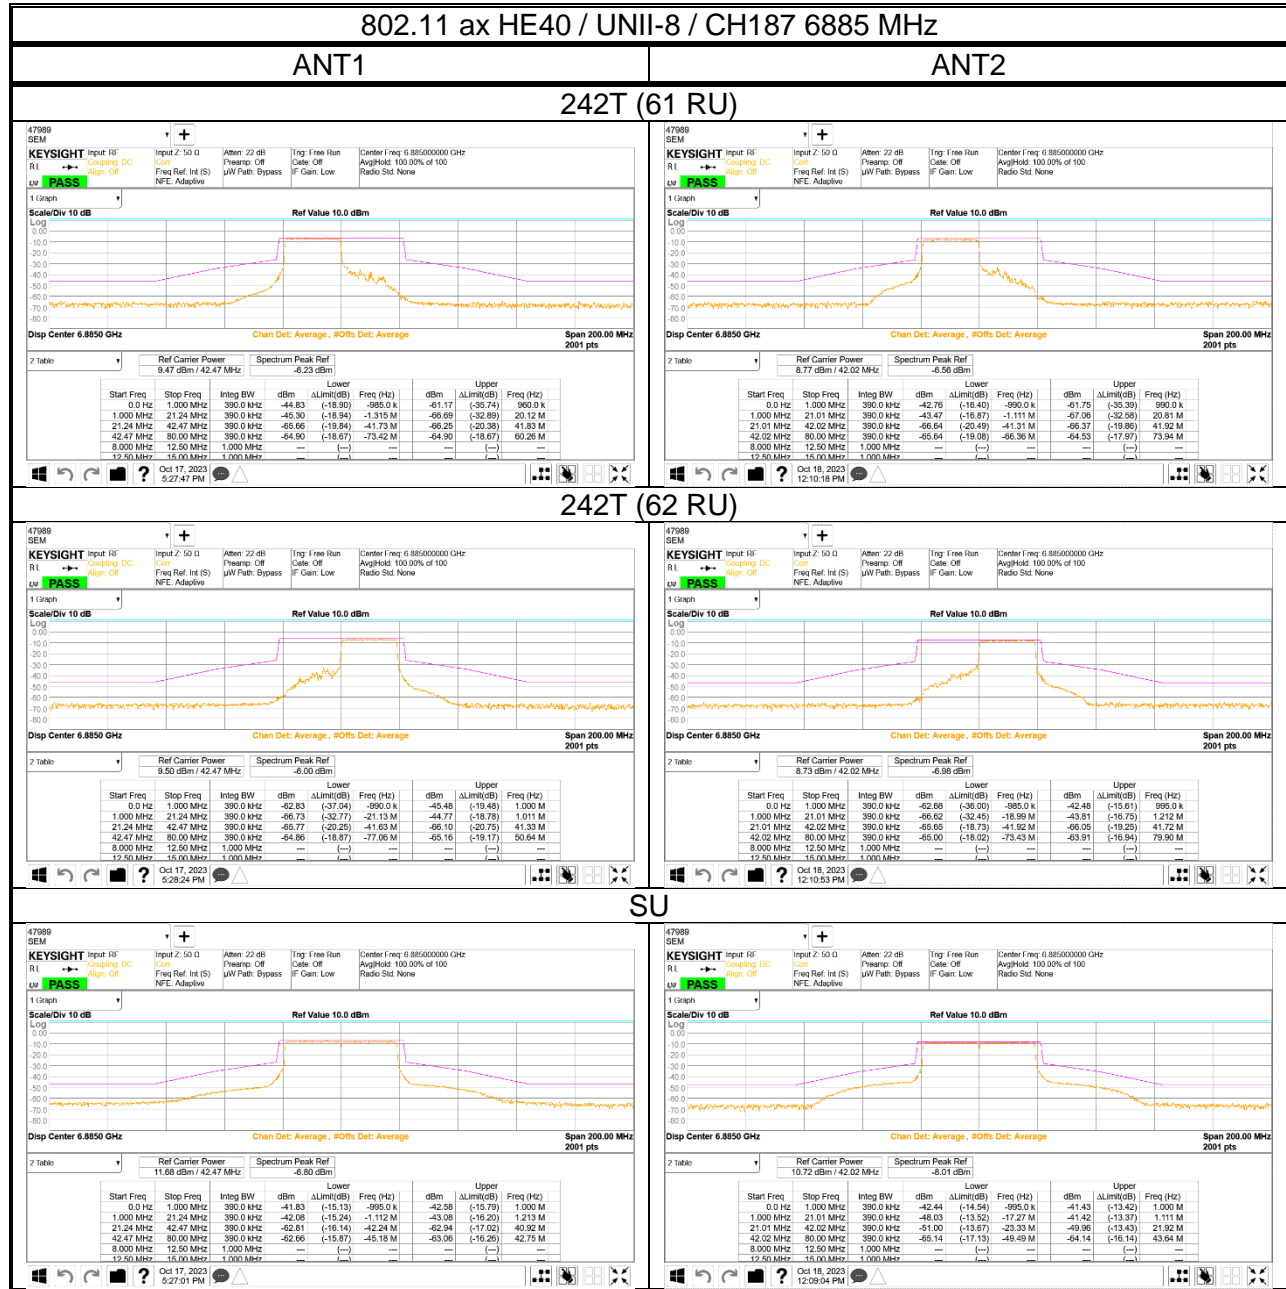

- LP

- SP

- LP

- LP

- LP

- LP

10.2.4. 802.11 ax HE80 MODE

- SP

- LP

- SP

- LP

- SP

- LP

- LP

- LP