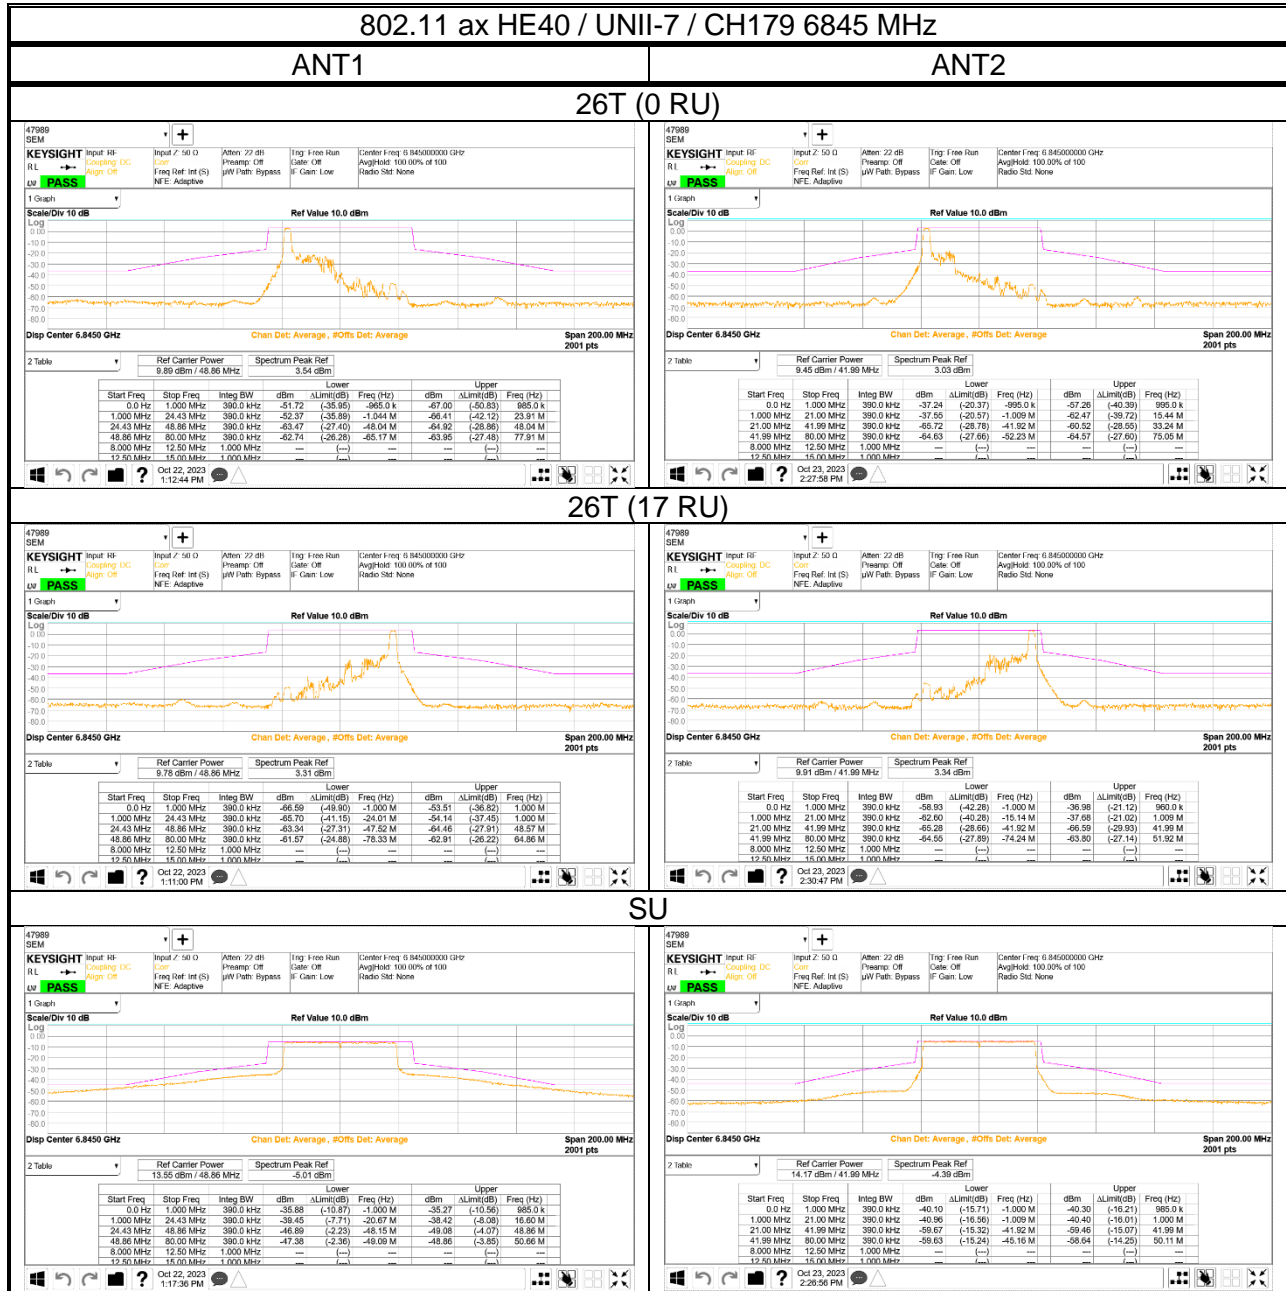

- LP

- SP

- LP

- LP

- LP

- LP

10.2.4. 802.11 ax HE80 MODE

- SP

- LP

- SP

- LP

- SP

- LP

- LP

- LP