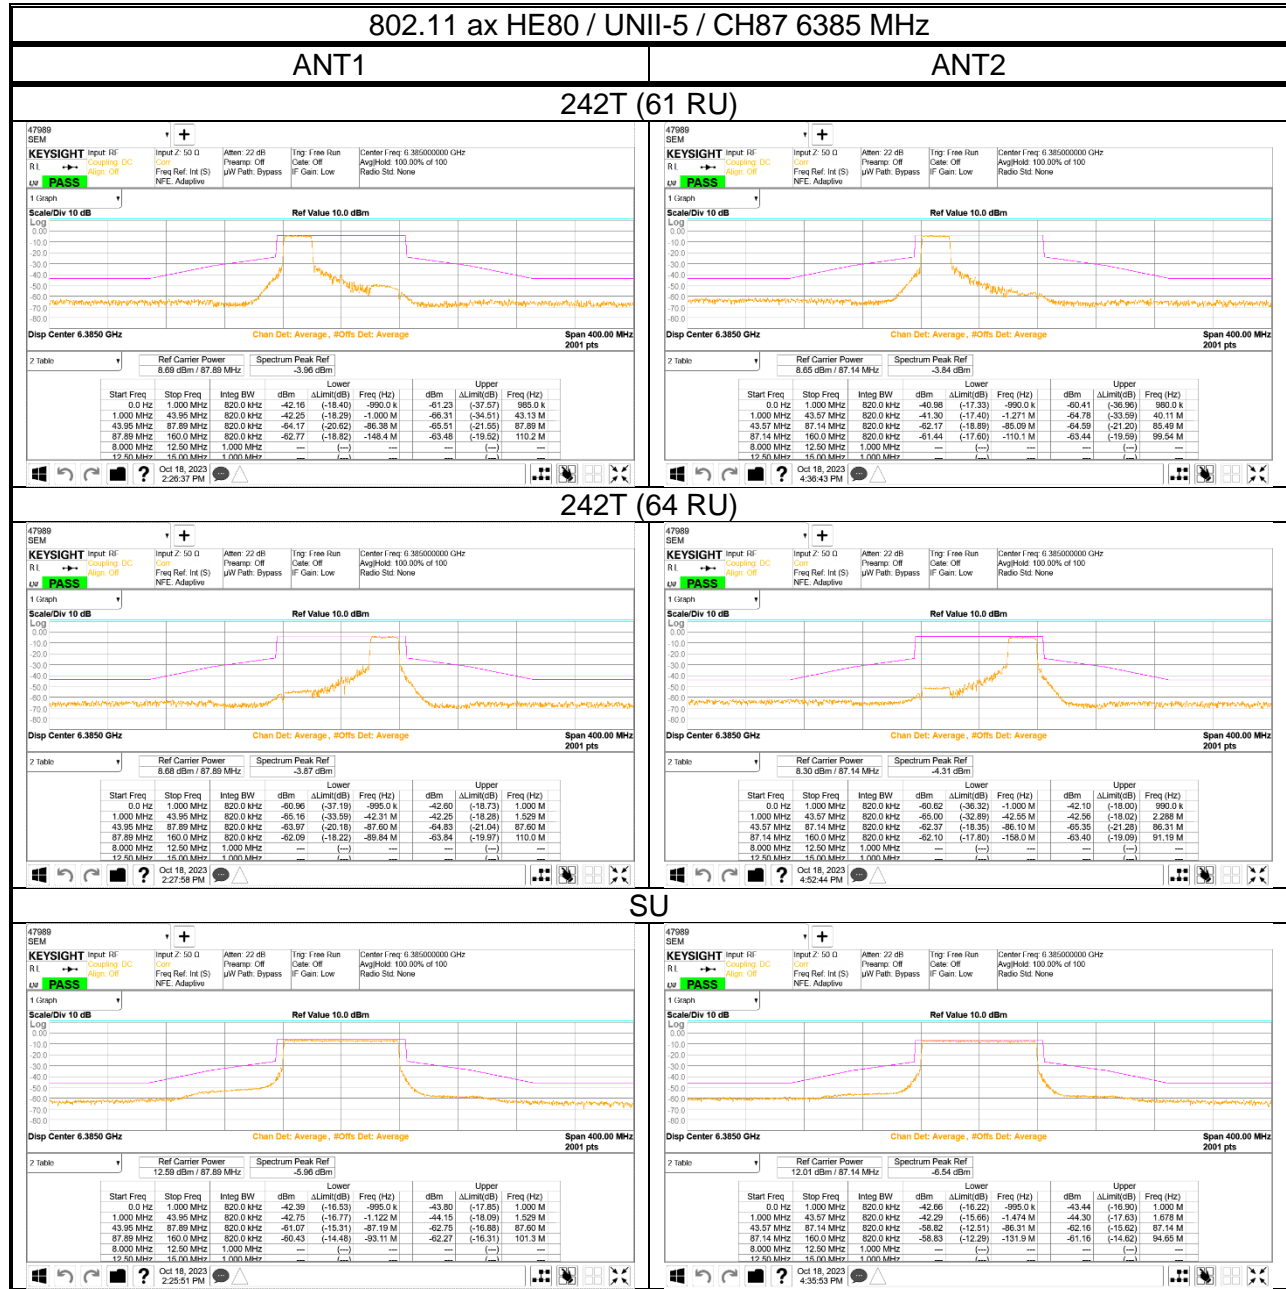

- LP

- SP

- LP

- LP

- LP

- LP

10.2.4. 802.11 ax HE80 MODE

- SP

- LP

- SP

- LP

- SP

- LP

- LP

- LP