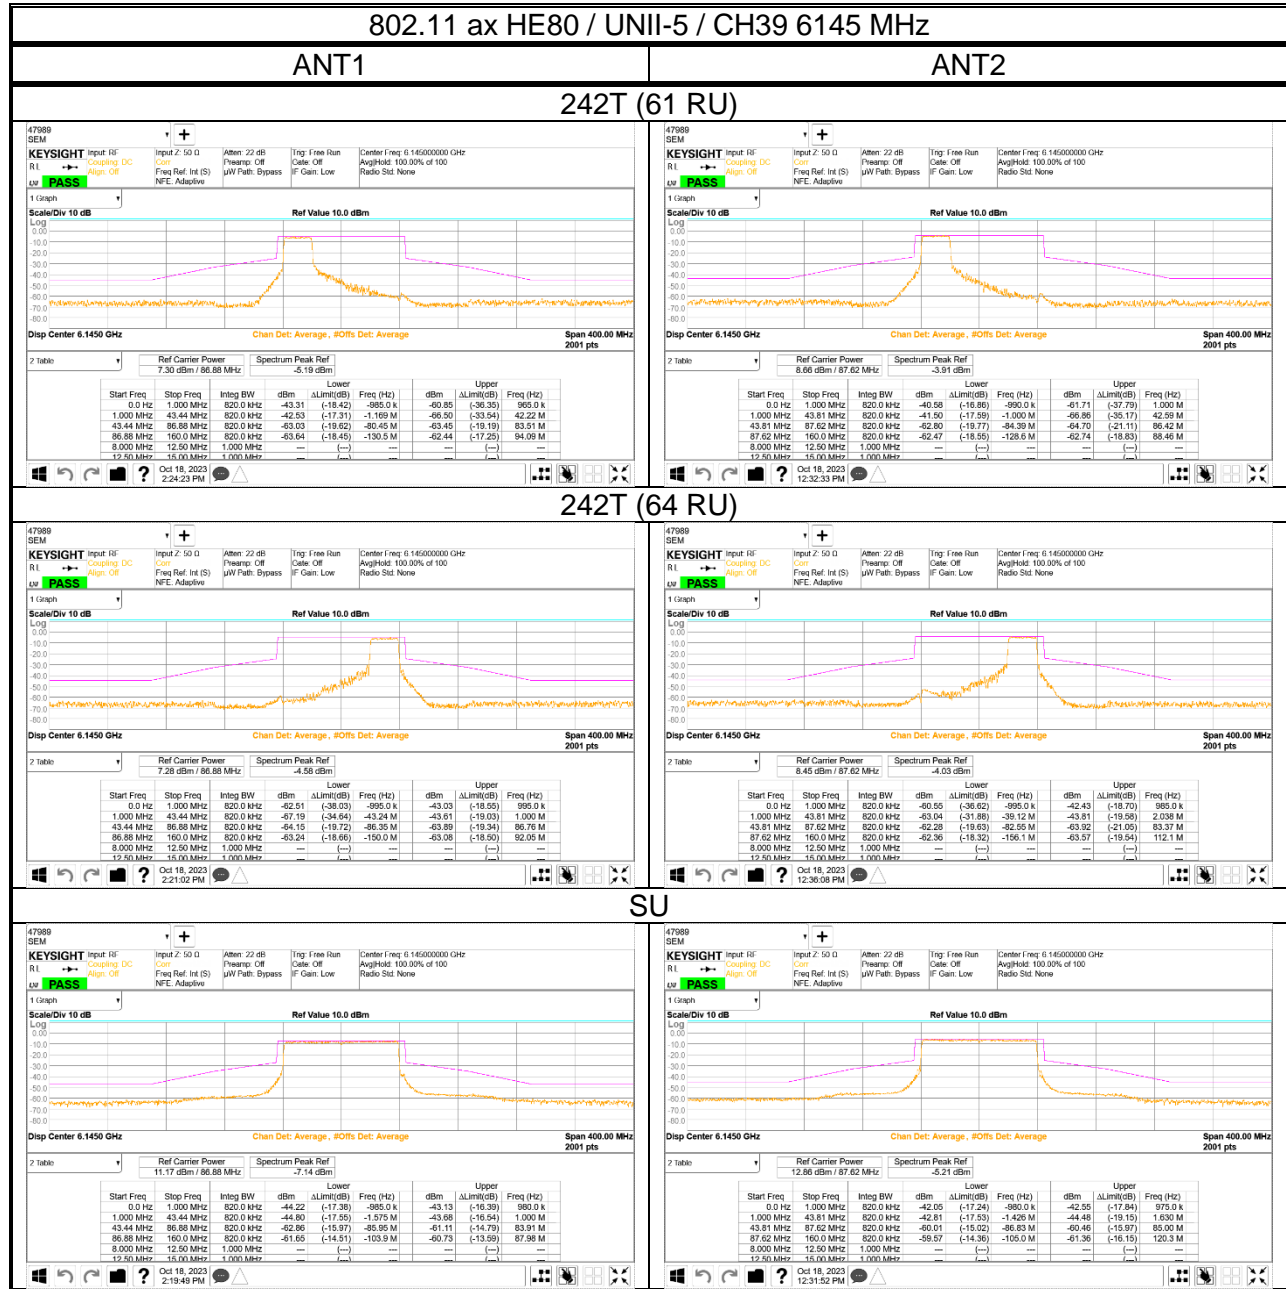

- LP

- SP

- LP

- LP

- LP

- LP

10.2.4. 802.11 ax HE80 MODE

- SP

- LP

- SP

- LP

- SP

- LP

- LP

- LP