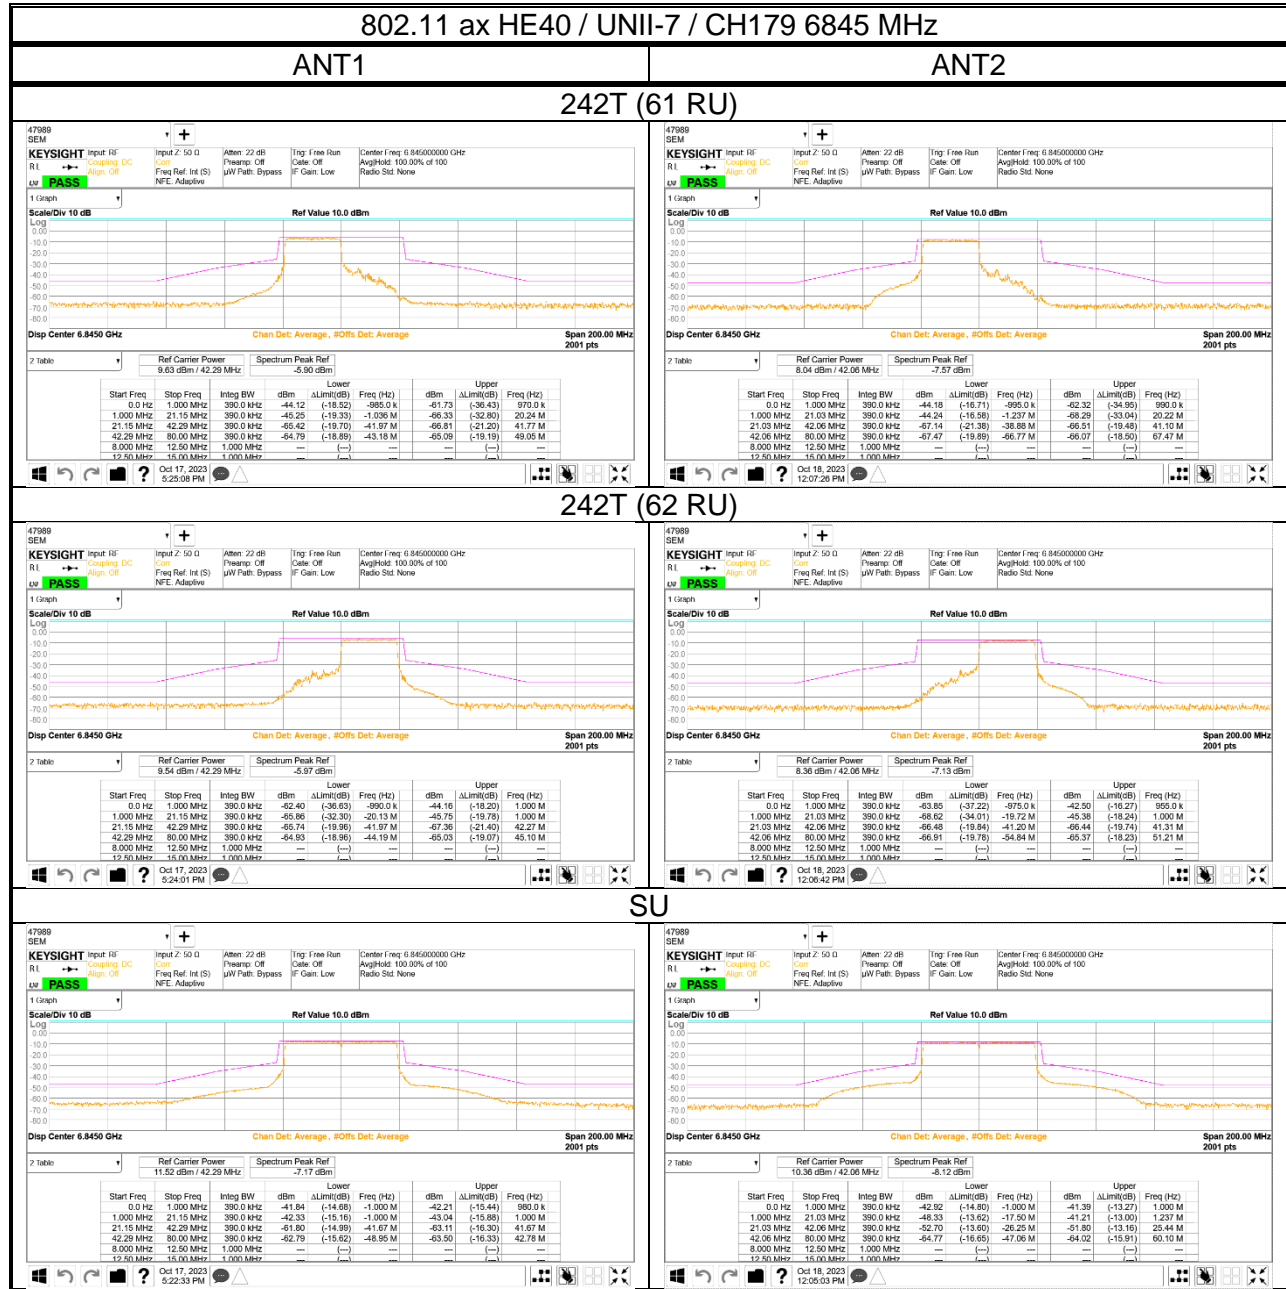

- LP

- SP

- LP

- LP

- LP

- LP

10.2.4. 802.11 ax HE80 MODE

- SP

- LP

- SP

- LP

- SP

- LP

- LP

- LP