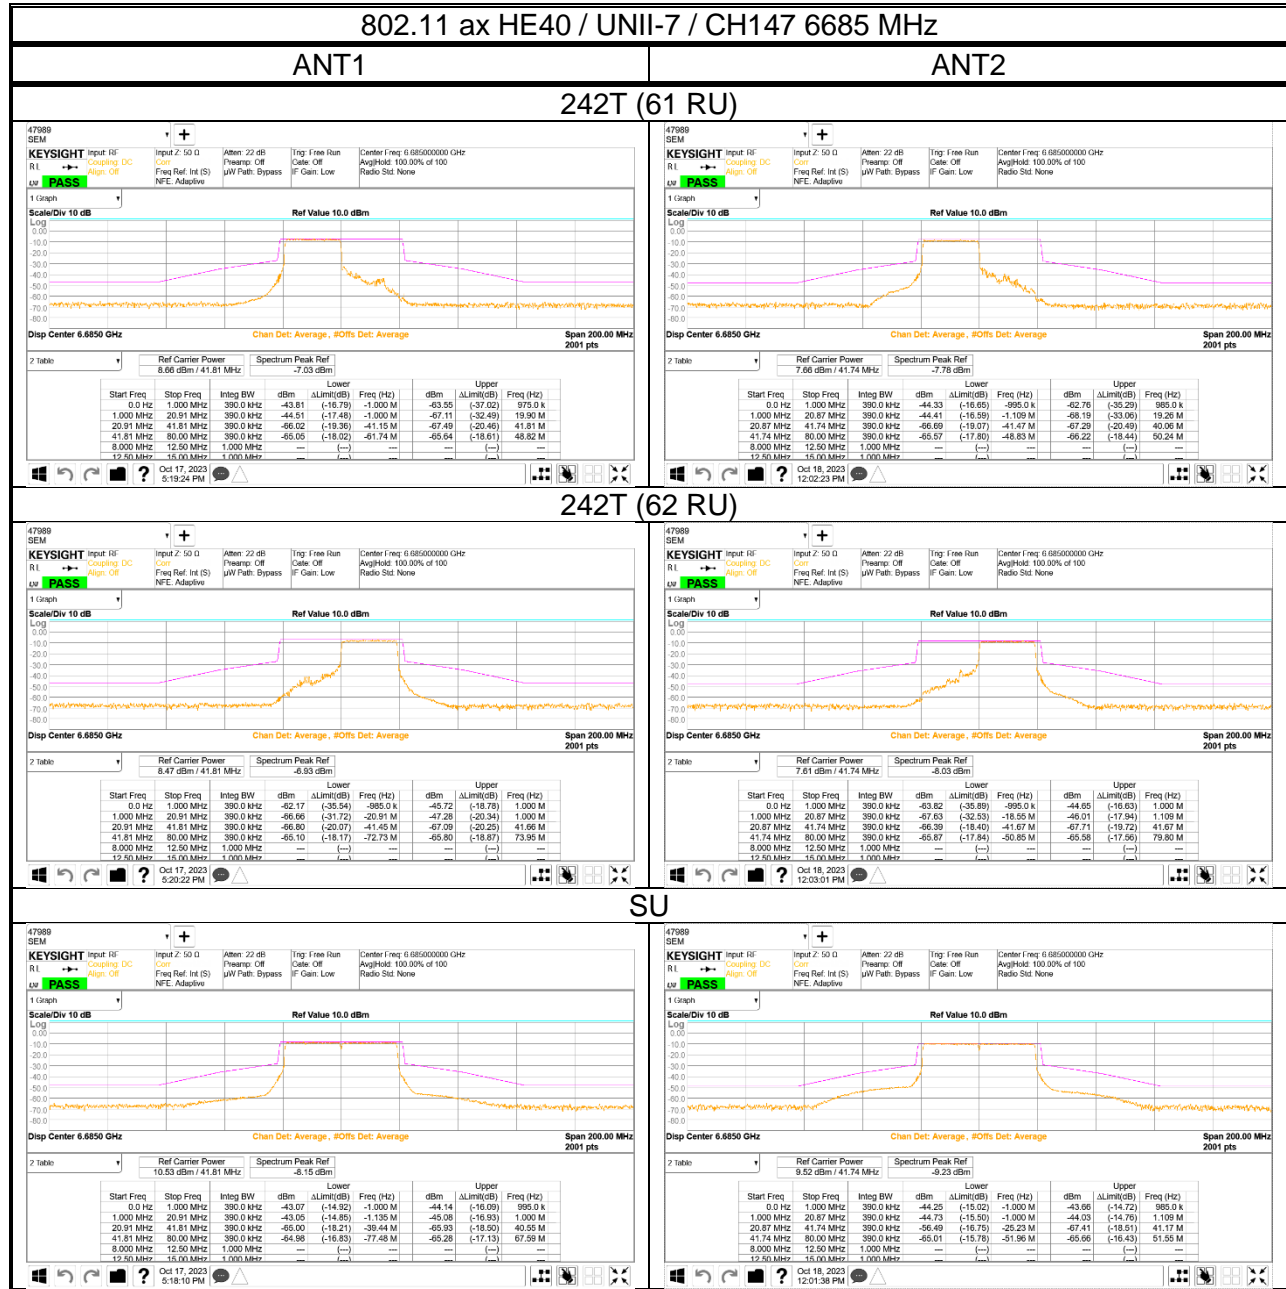

- LP

- SP

- LP

- LP

- LP

- LP

10.2.4. 802.11 ax HE80 MODE

- SP

- LP

- SP

- LP

- SP

- LP

- LP

- LP