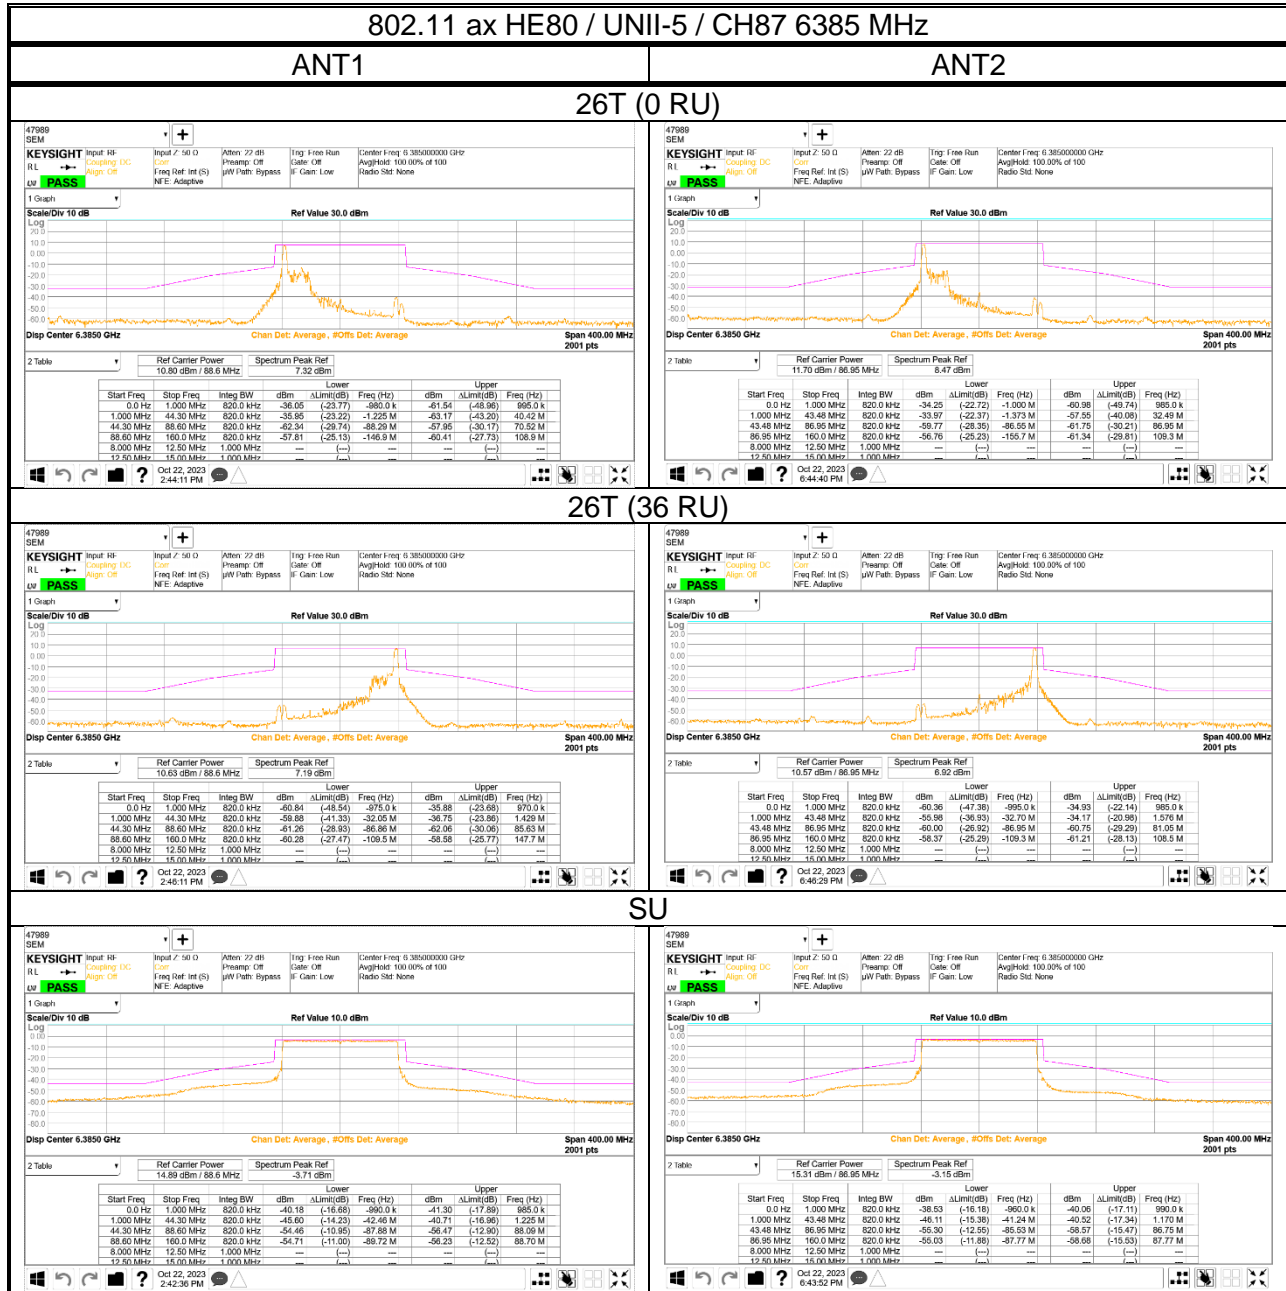

- LP

- SP

- LP

- LP

- LP

- LP

10.2.4. 802.11 ax HE80 MODE

- SP

- LP

- SP

- LP

- SP

- LP

- LP

- LP