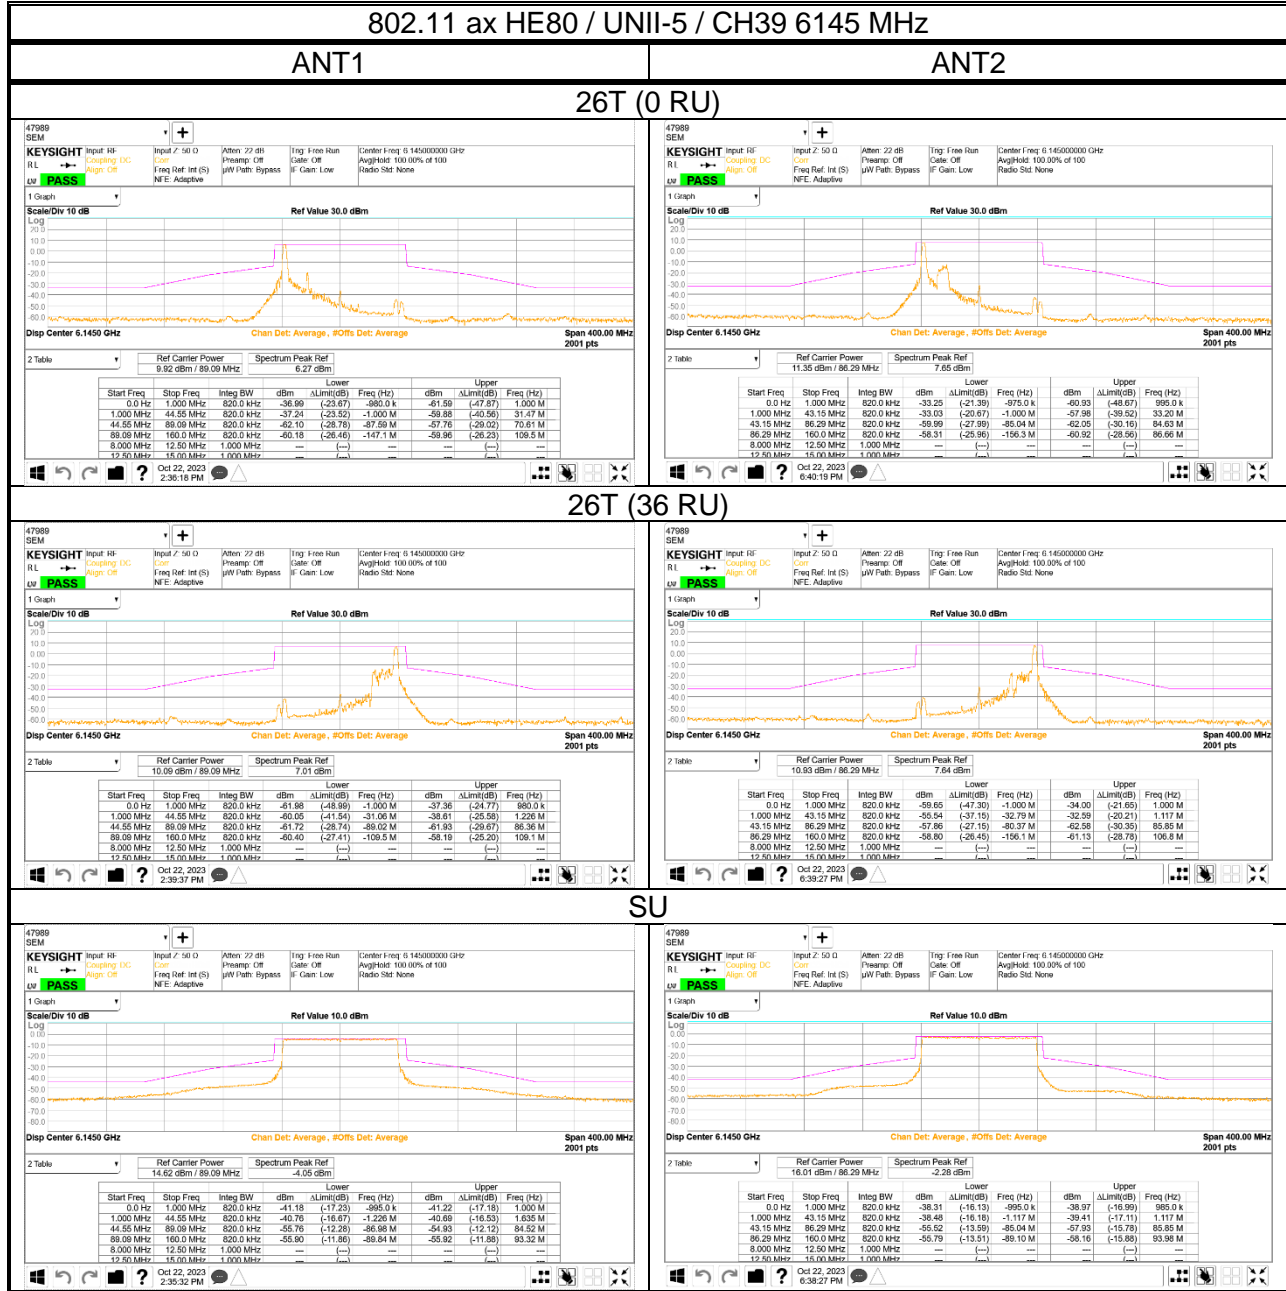

- LP

- SP

- LP

- LP

- LP

- LP

10.2.4. 802.11 ax HE80 MODE

- SP

- LP

- SP

- LP

- SP

- LP

- LP

- LP