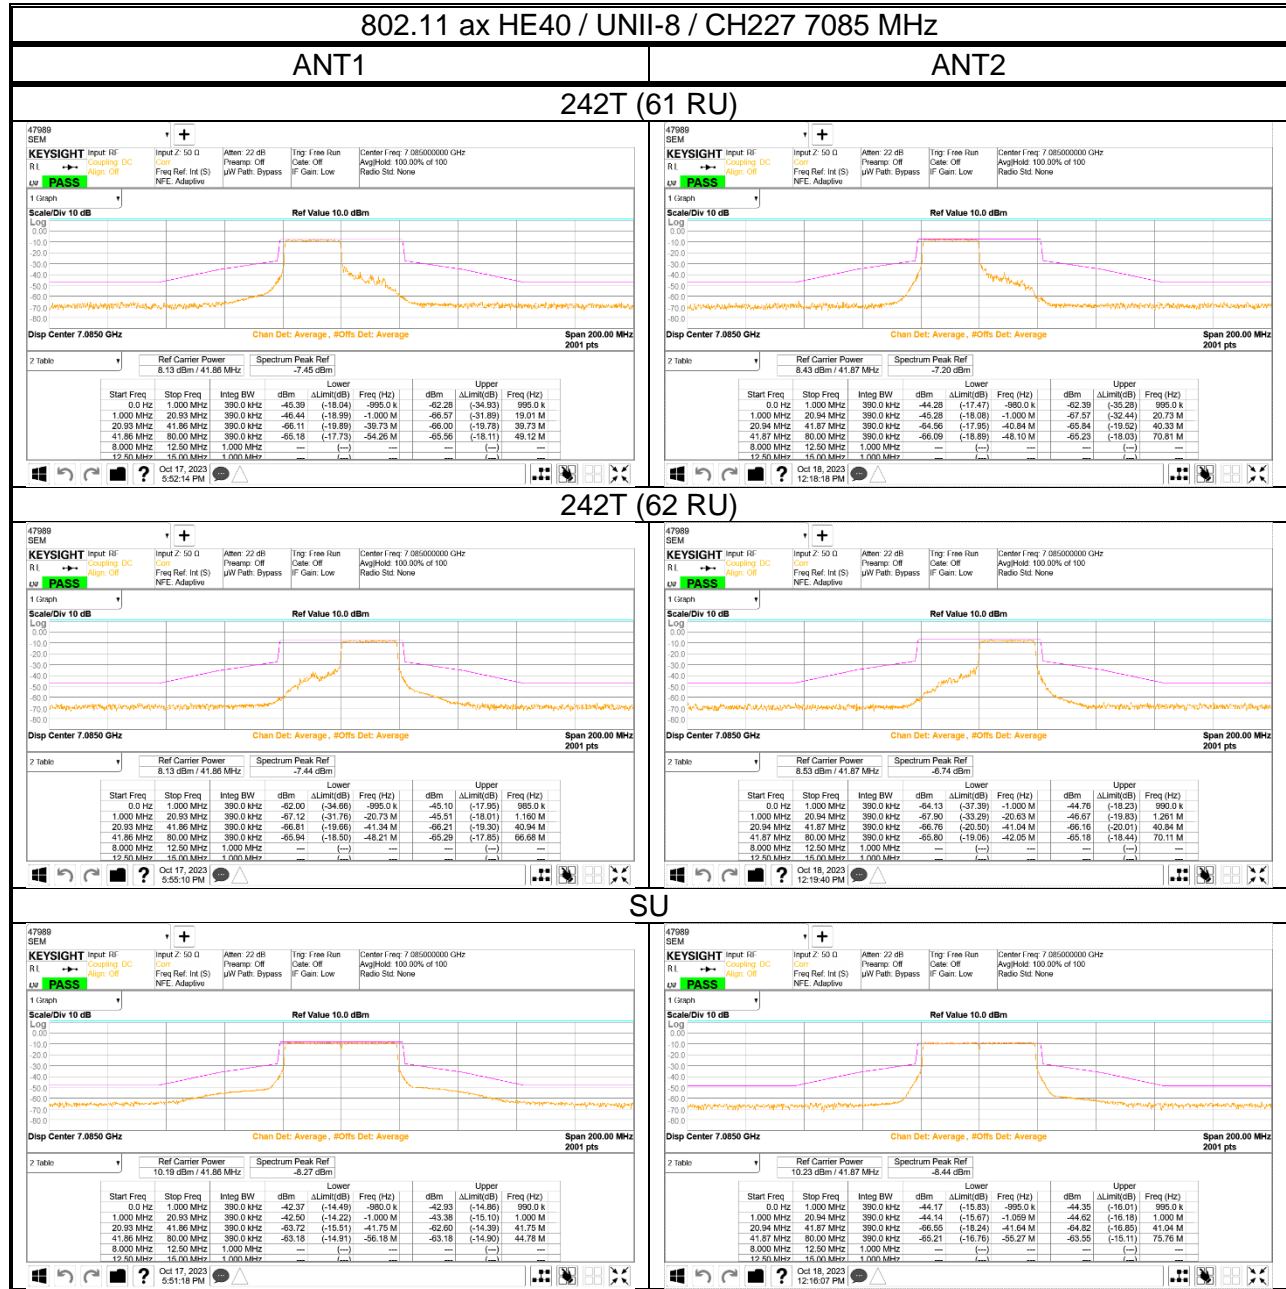

- LP

- SP

- LP

- LP

- LP

- LP

10.2.4. 802.11 ax HE80 MODE

- SP

- LP

- SP

- LP

- SP

- LP

- LP

- LP