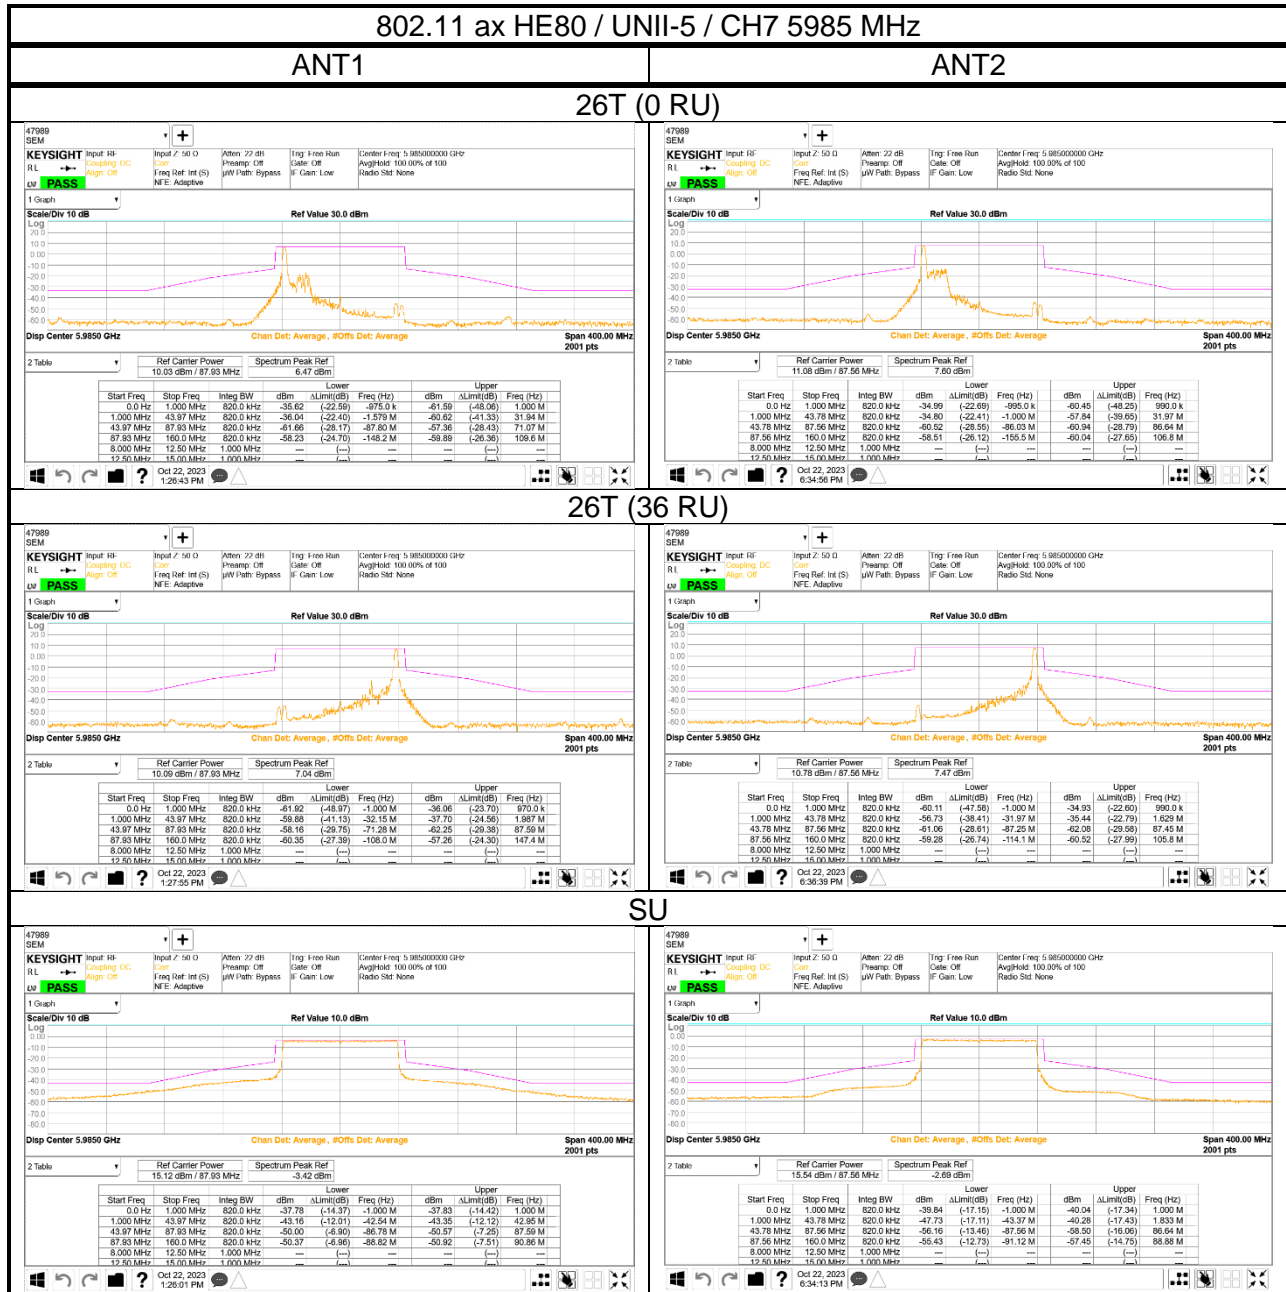

- LP

- SP

- LP

- LP

- LP

- LP

10.2.4. 802.11 ax HE80 MODE

- SP

- LP

- SP

- LP

- SP

- LP

- LP

- LP