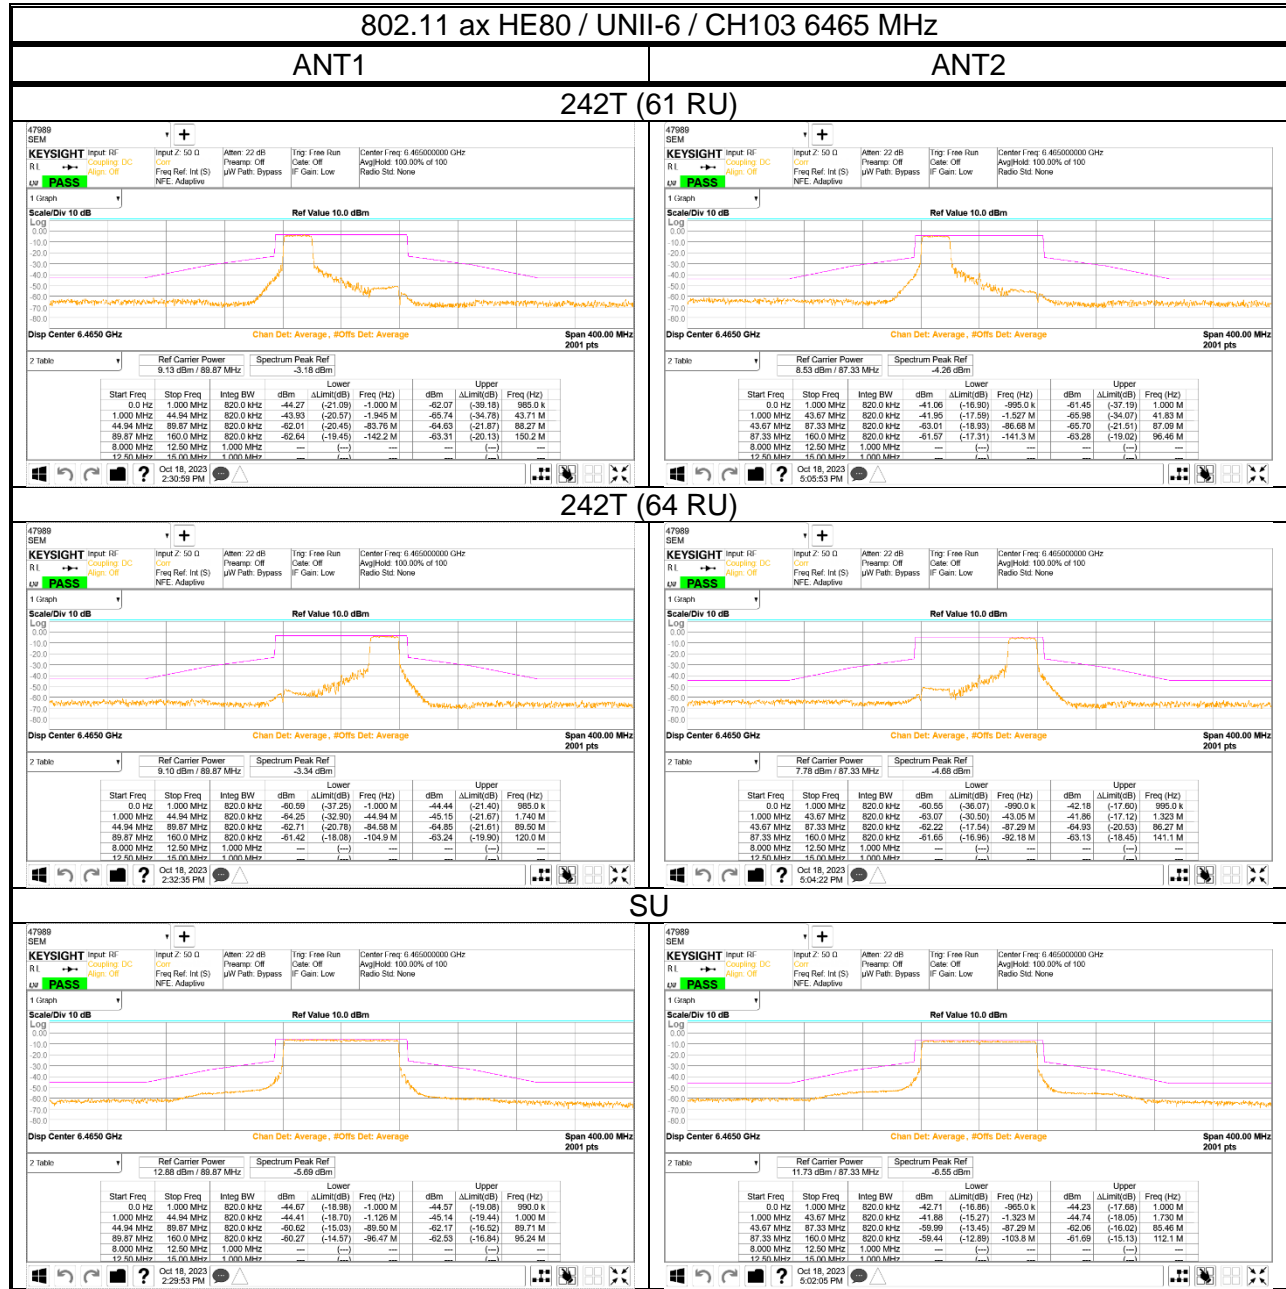

- LP

- SP

- LP

- LP

- LP

- LP

10.2.4. 802.11 ax HE80 MODE

- SP

- LP

- SP

- LP

- SP

- LP

- LP

- LP