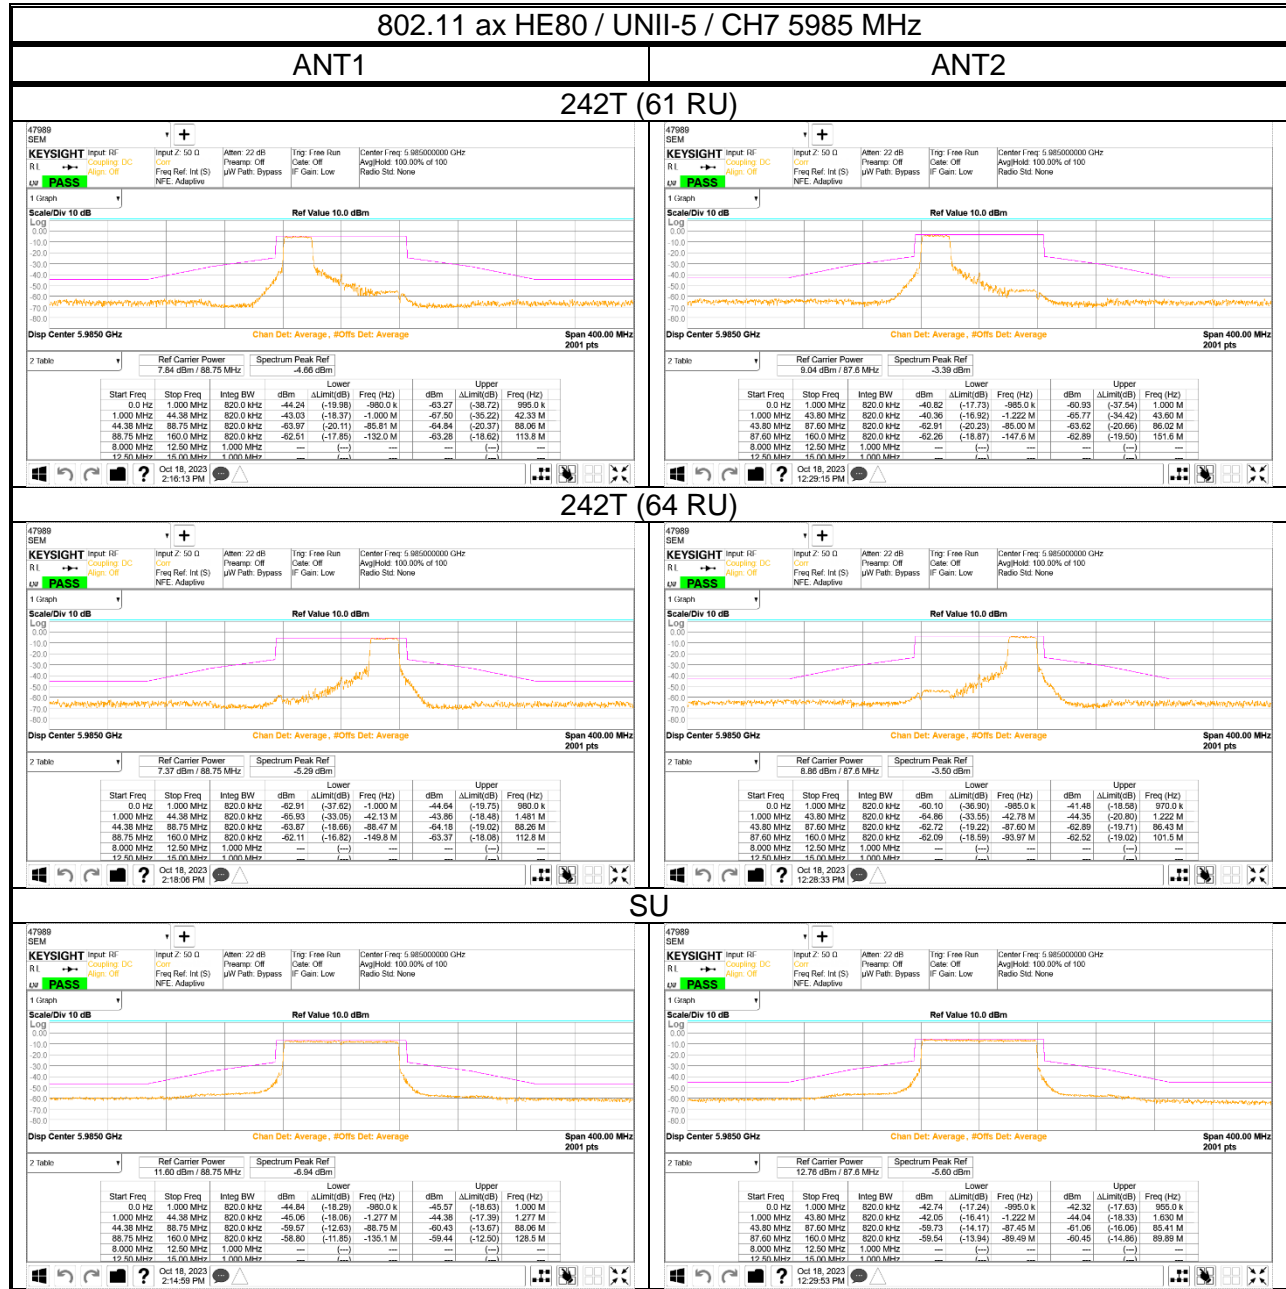

- LP

- SP

- LP

- LP

- LP

- LP

10.2.4. 802.11 ax HE80 MODE

- SP

- LP

- SP

- LP

- SP

- LP

- LP

- LP