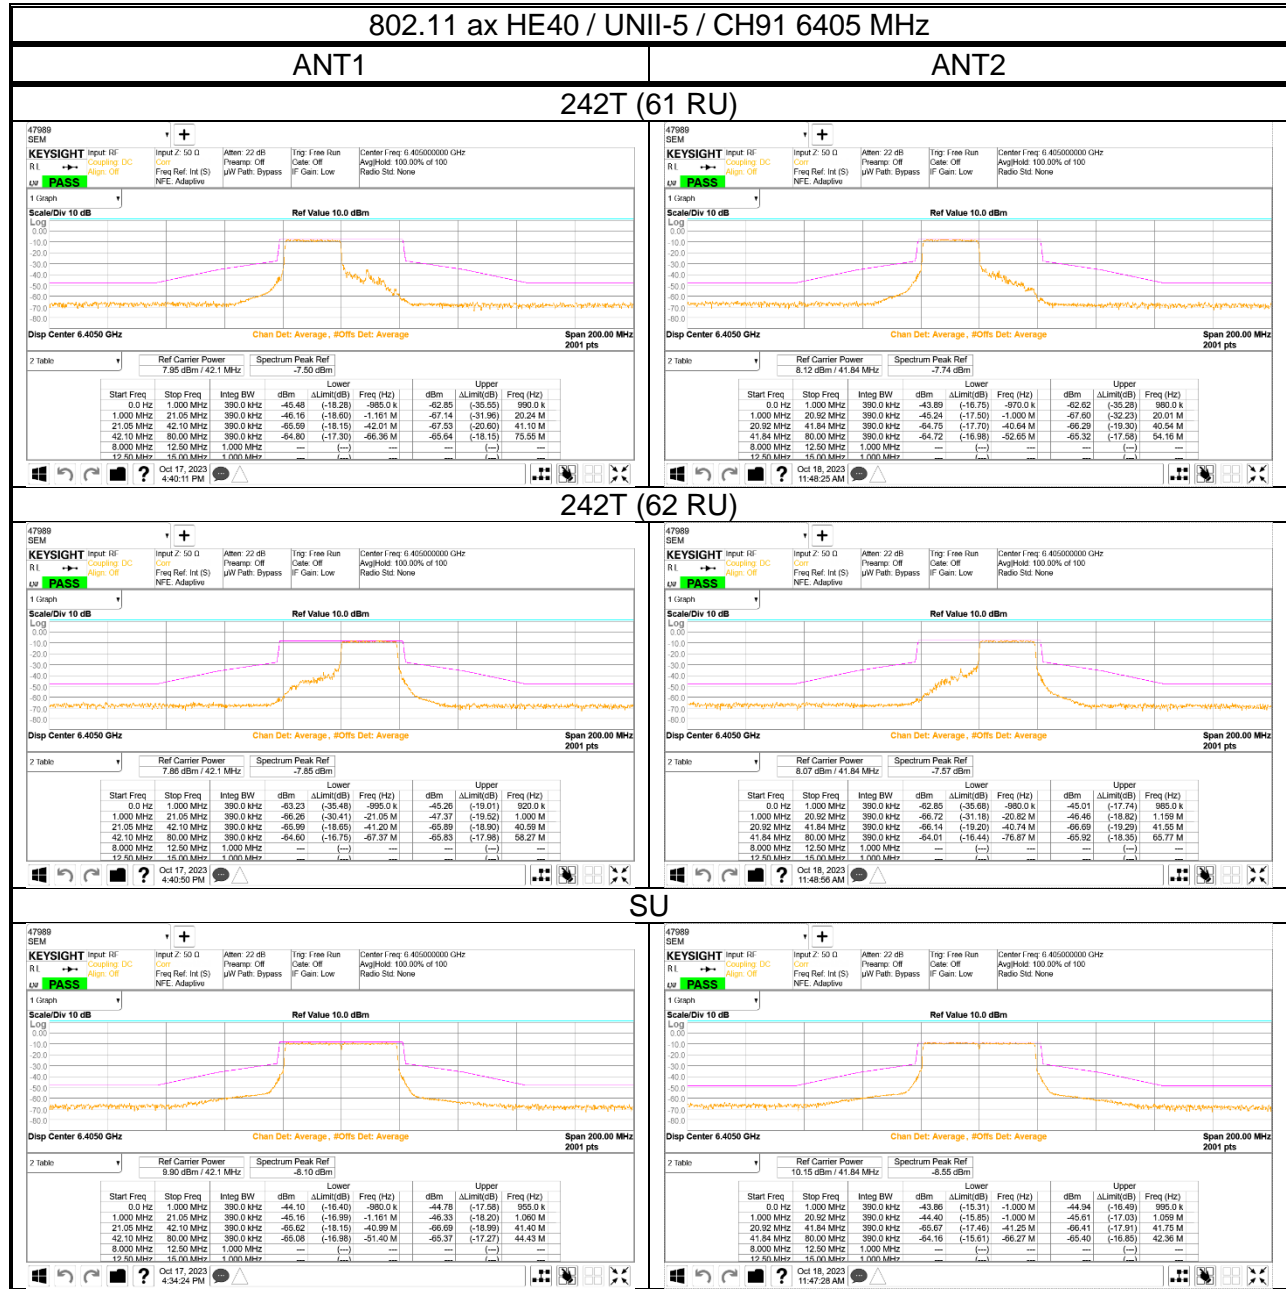

- LP

- LP

- LP

10.2.3. 802.11 ax HE40 MODE

- SP

- LP

- SP

- LP

- SP

- LP

- LP

- LP

- SP

- LP

- SP