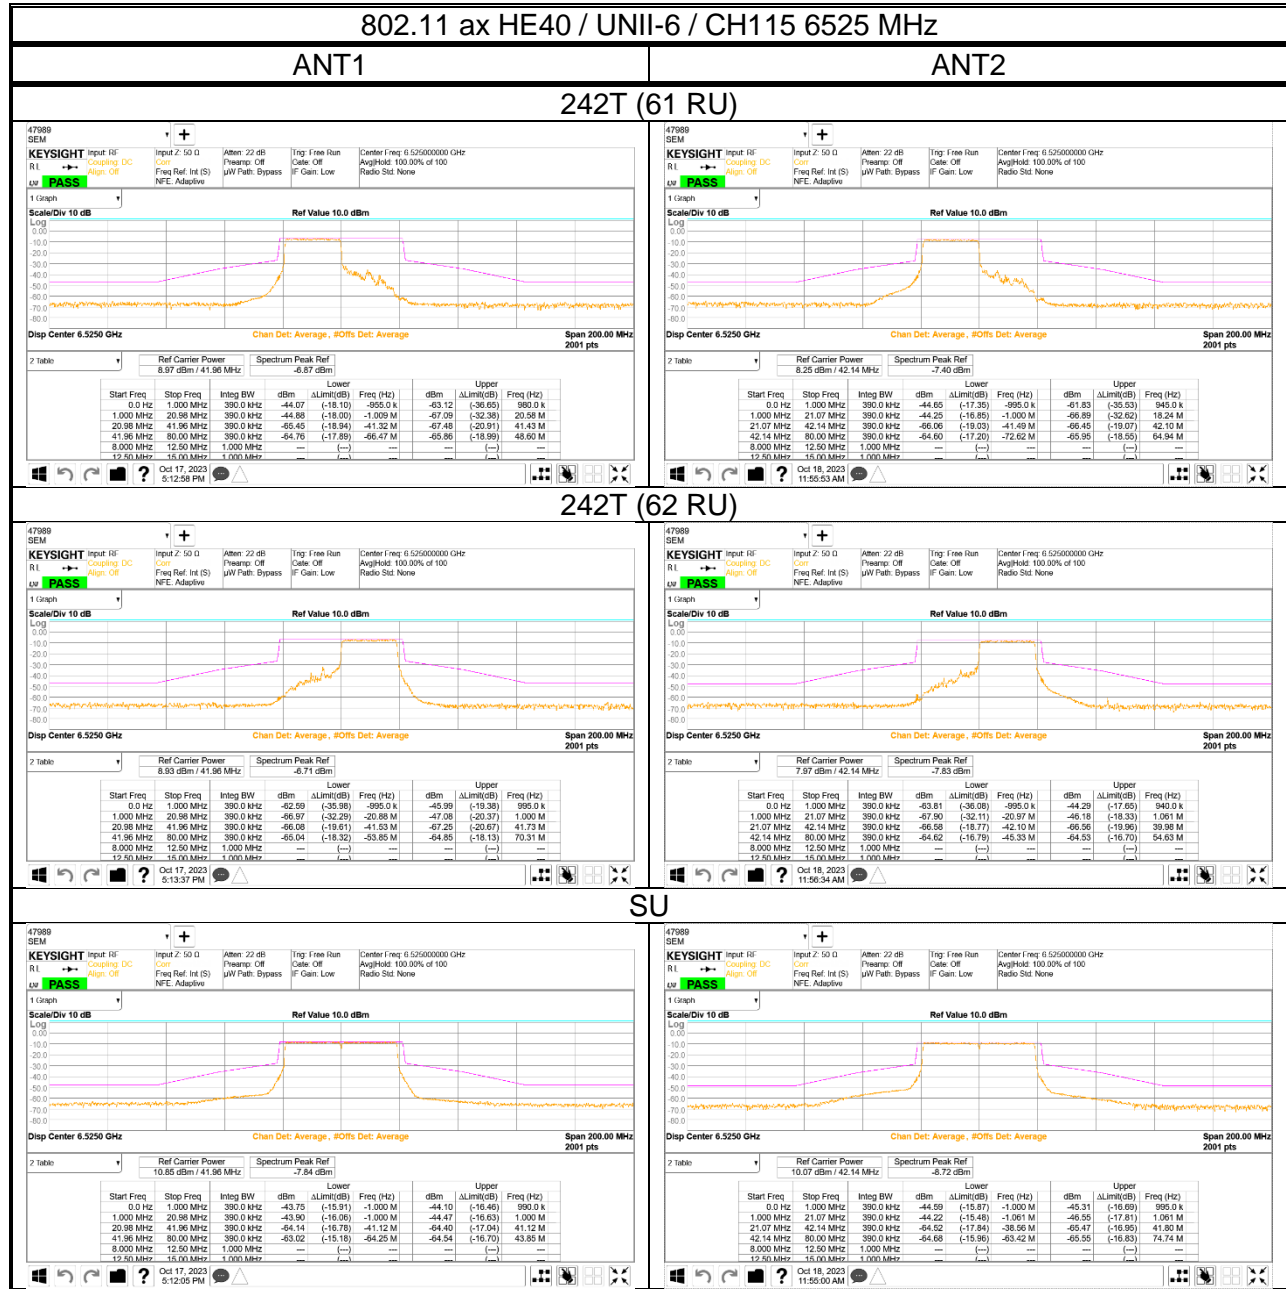

- LP

- LP

- LP

10.2.3. 802.11 ax HE40 MODE

- SP

- LP

- SP

- LP

- SP

- LP

- LP

- LP

- SP

- LP

- SP