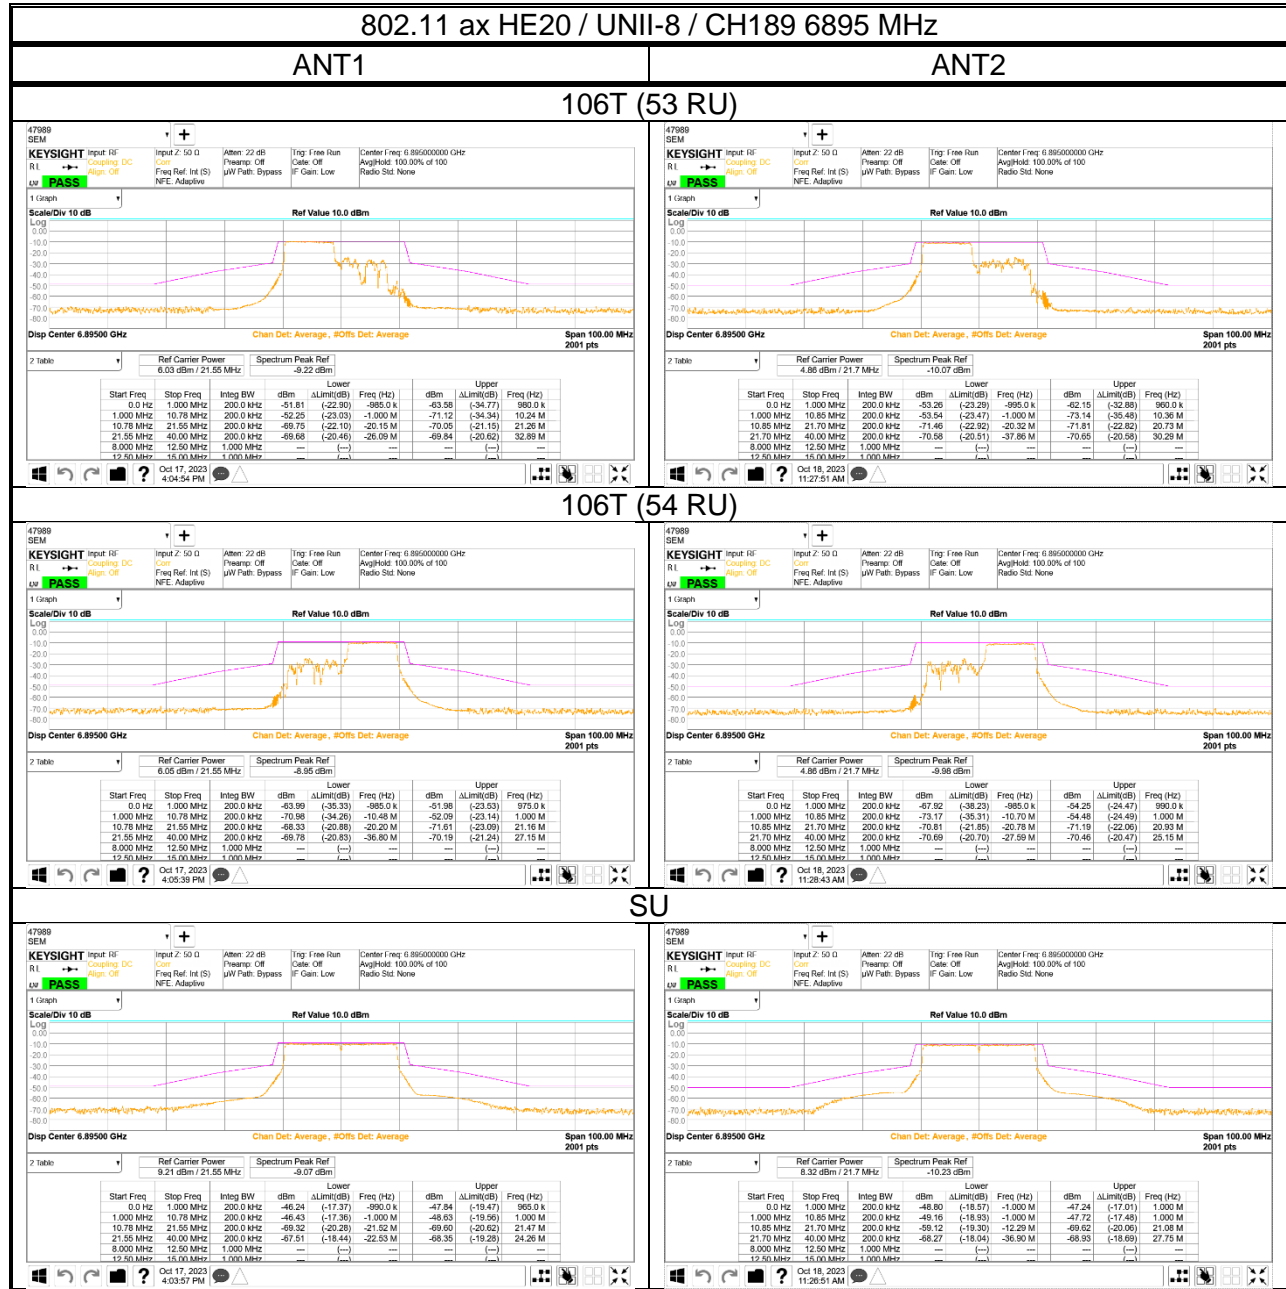

- LP

- LP

- LP

10.2.3. 802.11 ax HE40 MODE

- SP

- LP

- SP

- LP

- SP

- LP

- LP

- LP

- SP

- LP

- SP