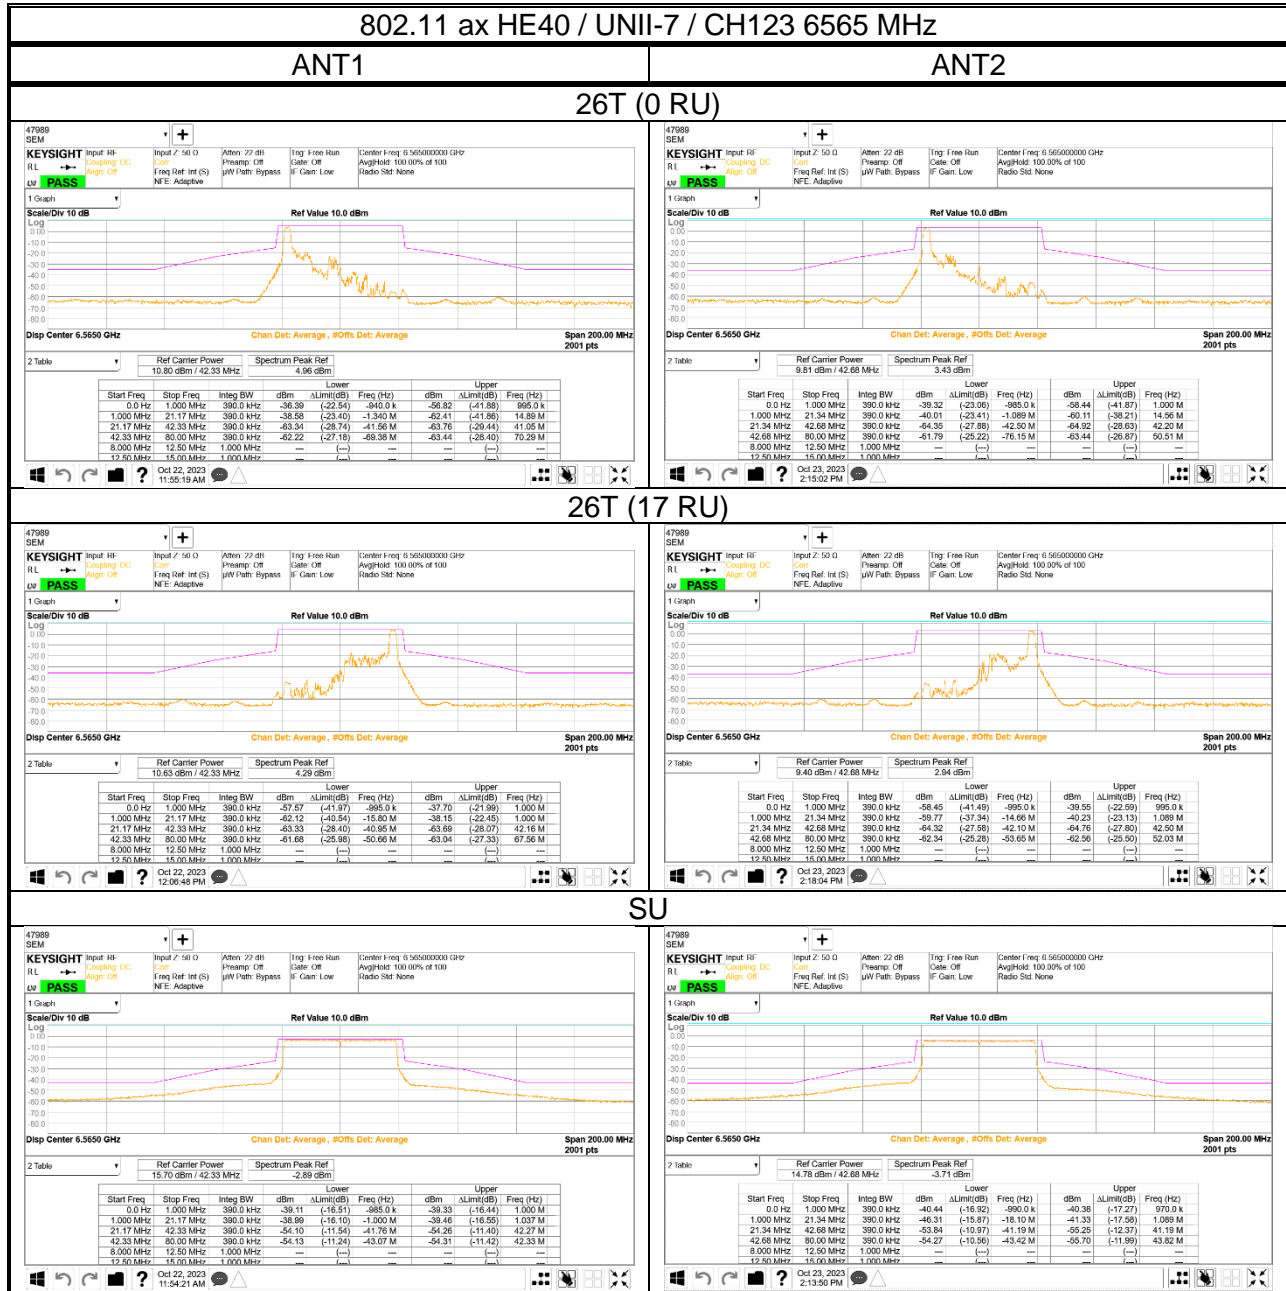

- LP

- LP

- LP

10.2.3. 802.11 ax HE40 MODE

- SP

- LP

- SP

- LP

- SP

- LP

- LP

- LP

- SP

- LP

- SP