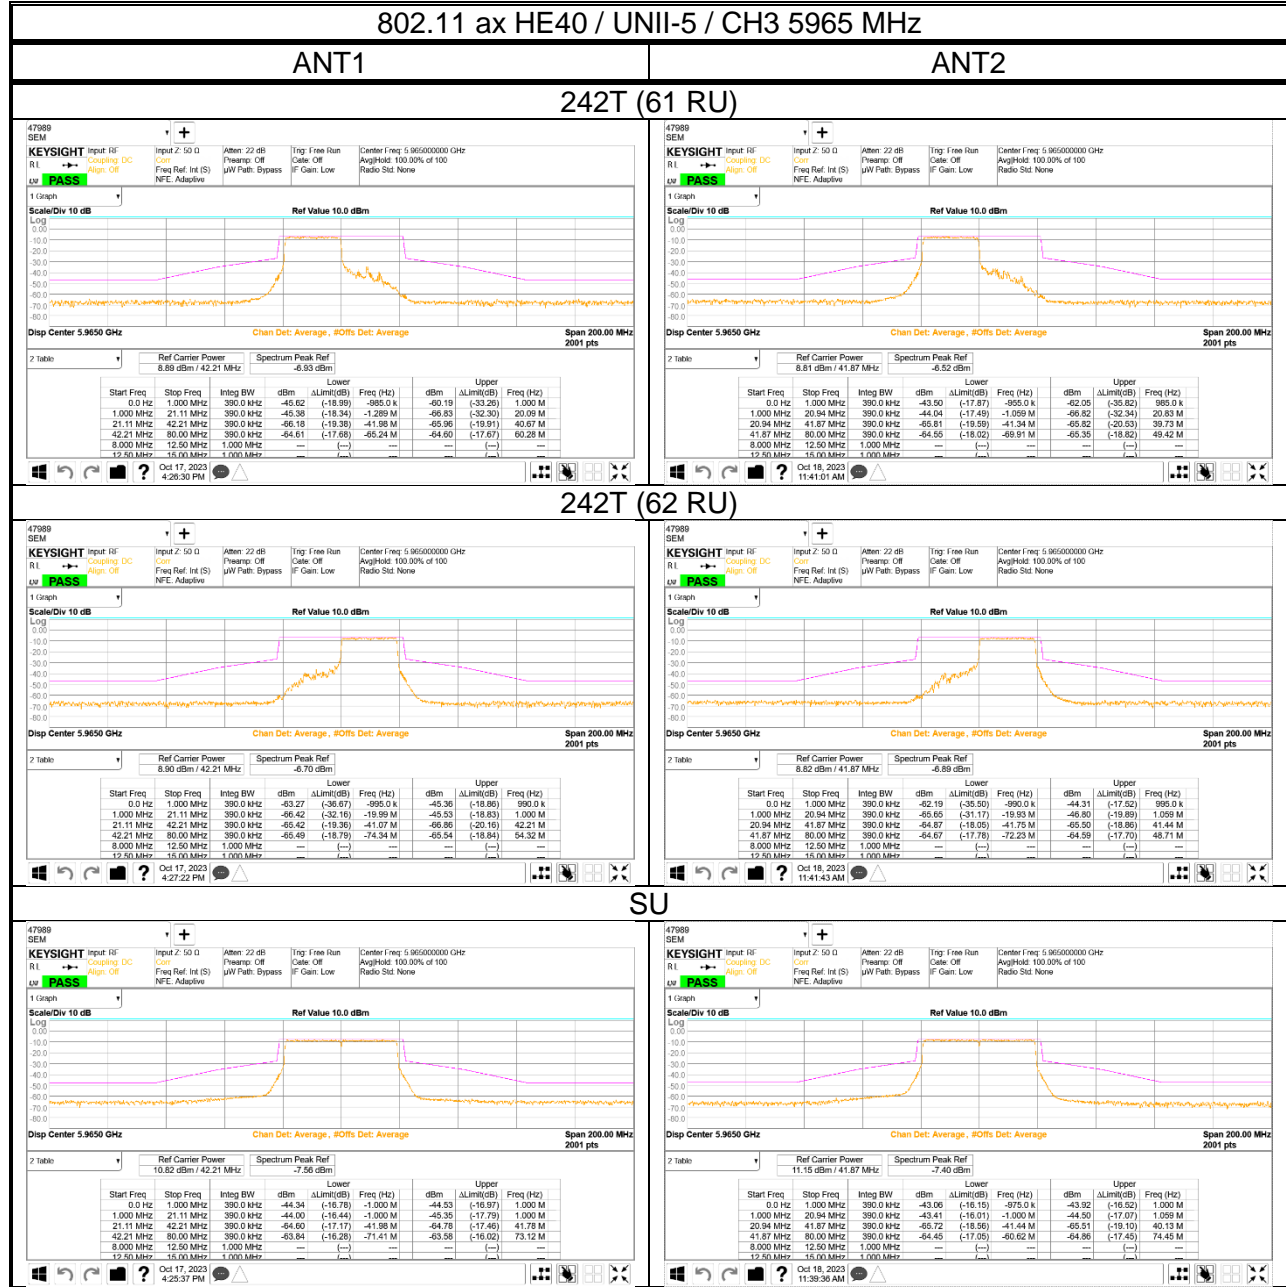

- LP

- LP

- LP

10.2.3. 802.11 ax HE40 MODE

- SP

- LP

- SP

- LP

- SP

- LP

- LP

- LP

- SP

- LP

- SP