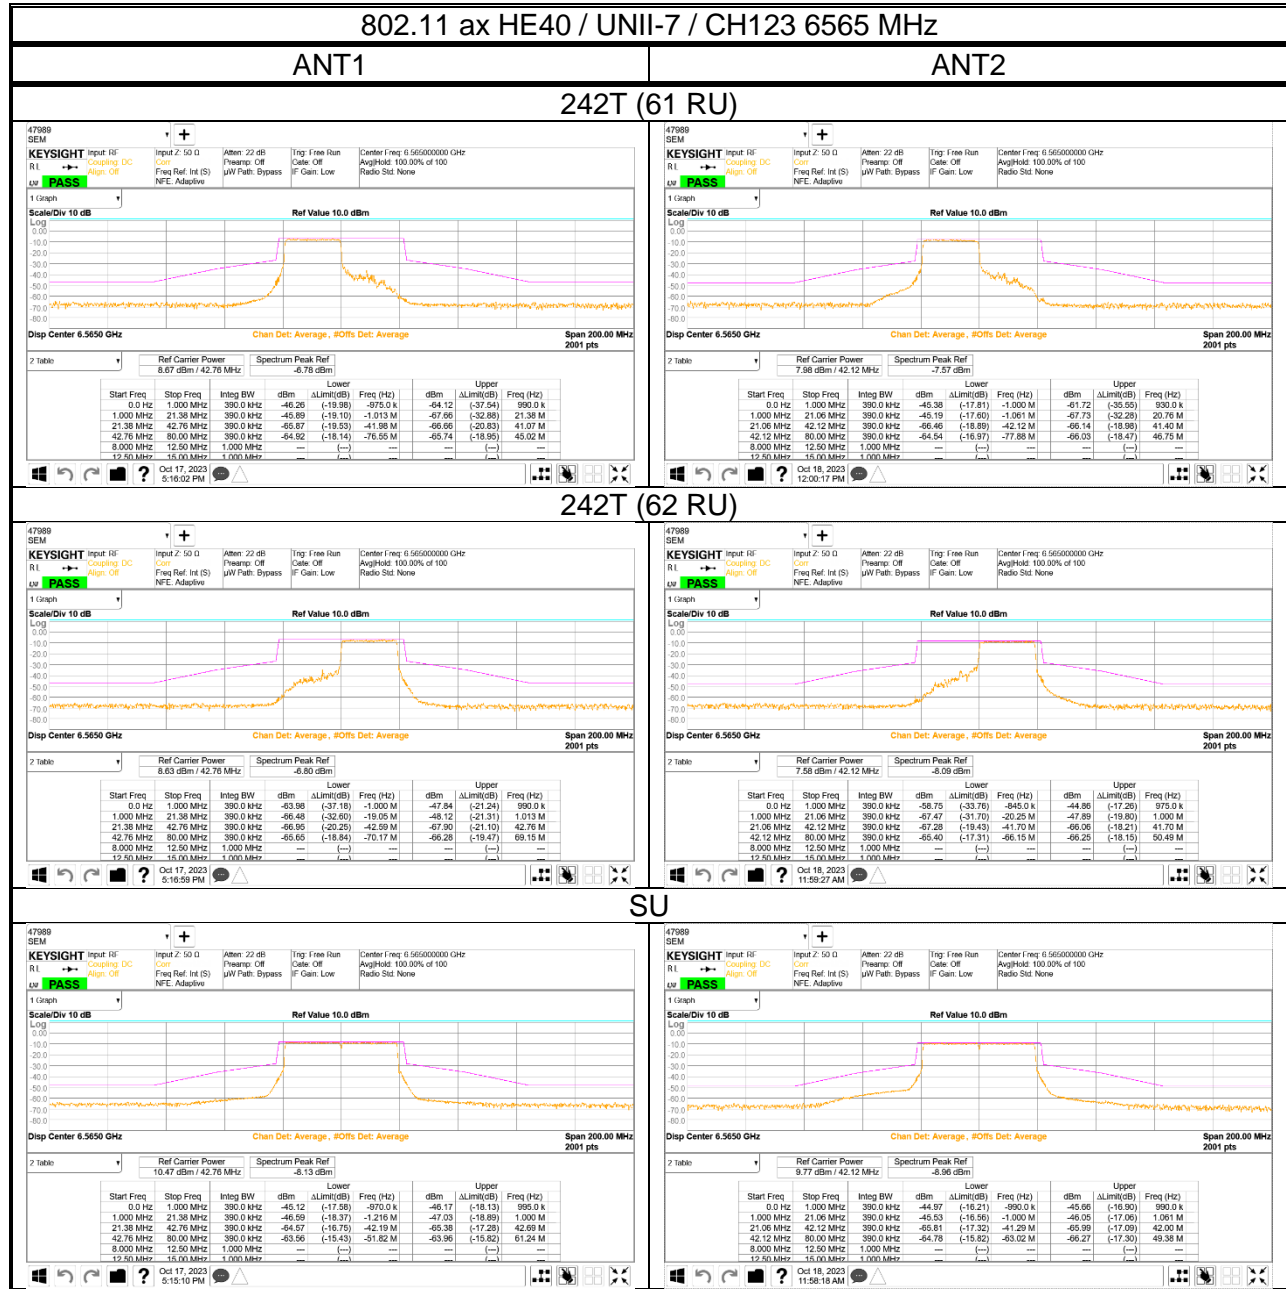

- LP

- LP

- LP

10.2.3. 802.11 ax HE40 MODE

- SP

- LP

- SP

- LP

- SP

- LP

- LP

- LP

- SP

- LP

- SP