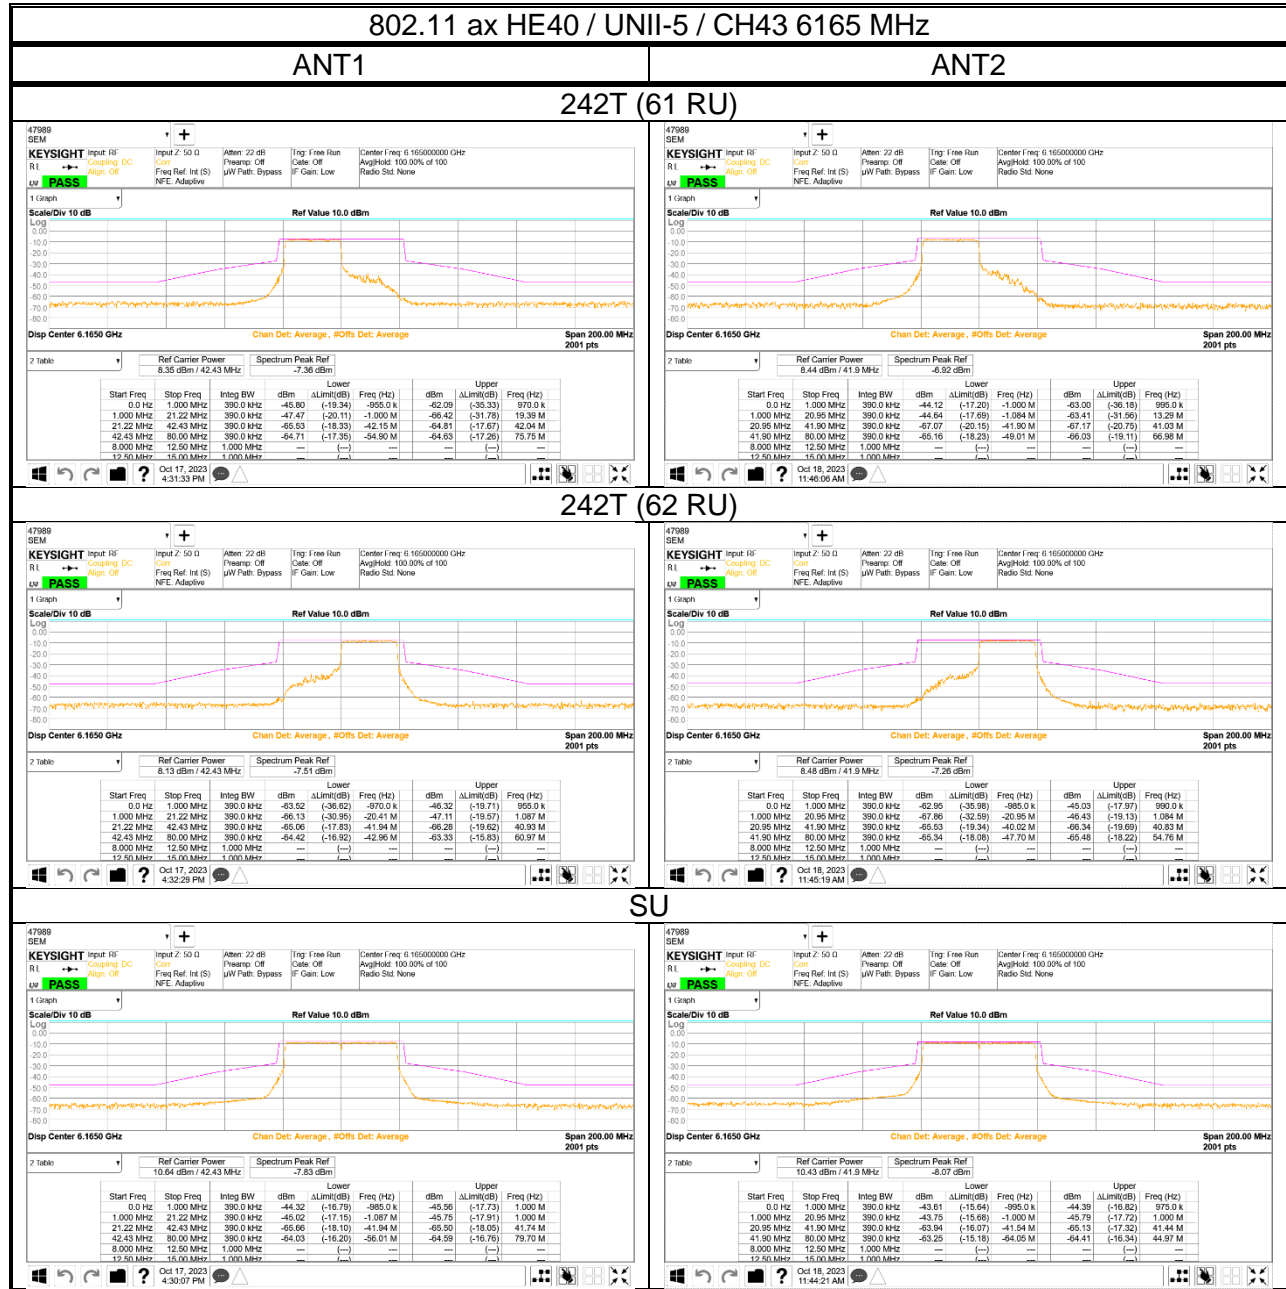

- LP

- LP

- LP

10.2.3. 802.11 ax HE40 MODE

- SP

- LP

- SP

- LP

- SP

- LP

- LP

- LP

- SP

- LP

- SP