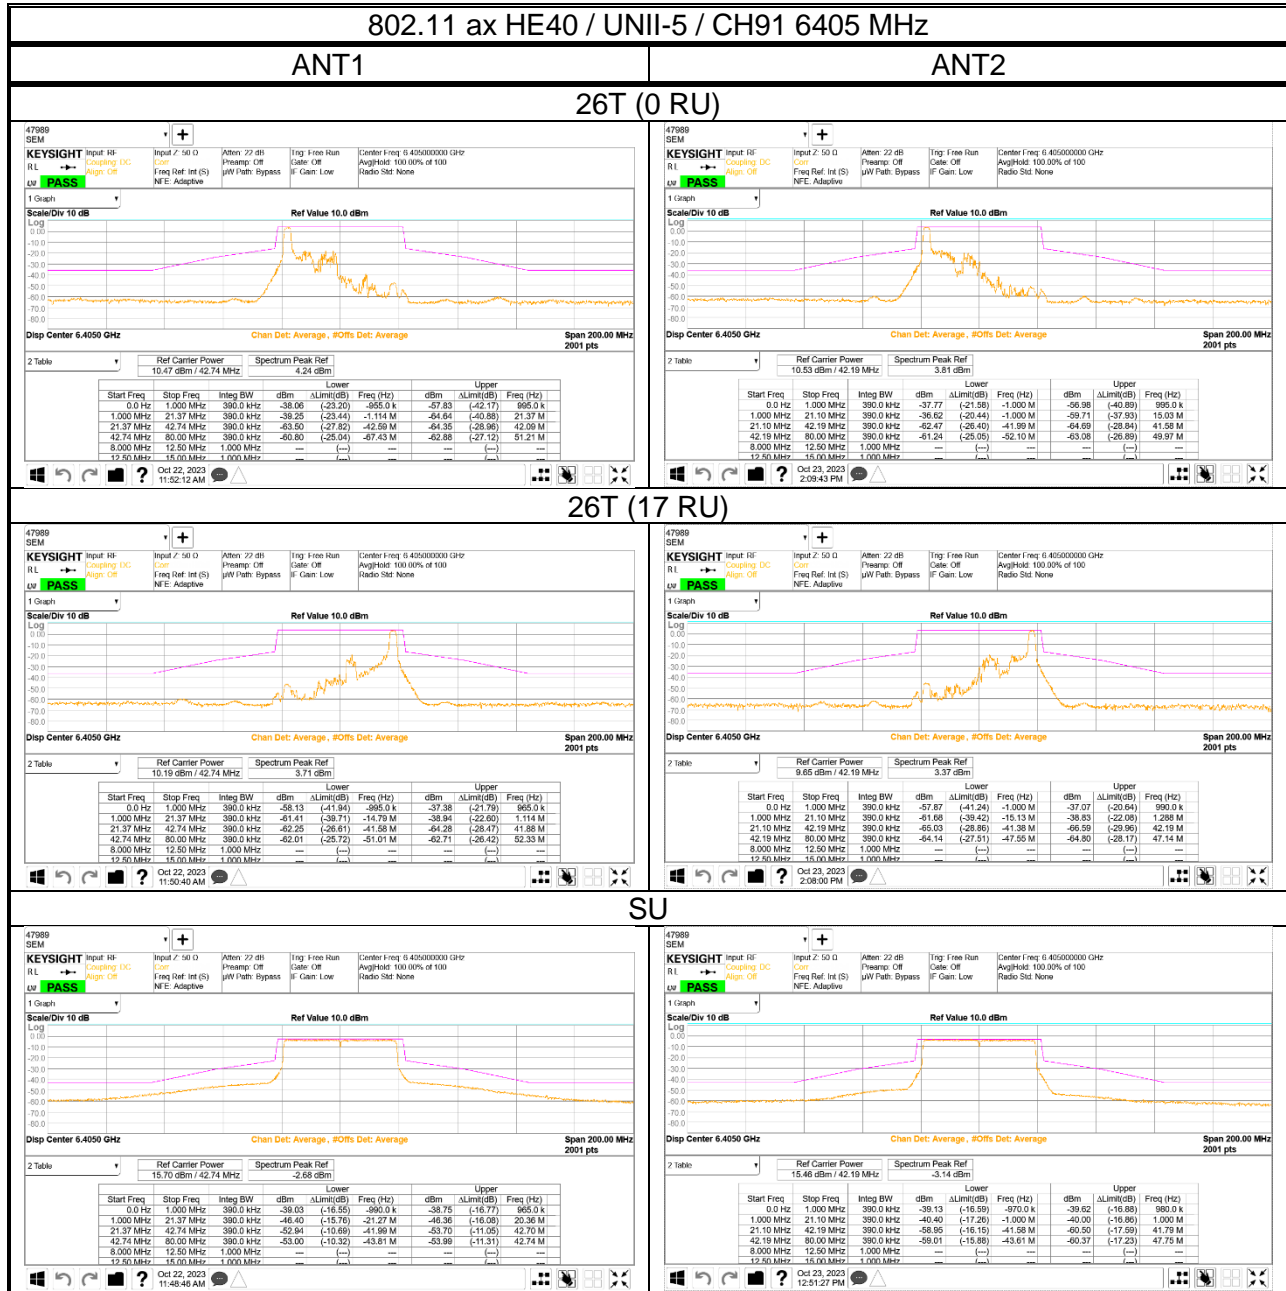

- LP

- LP

- LP

10.2.3. 802.11 ax HE40 MODE

- SP

- LP

- SP

- LP

- SP

- LP

- LP

- LP

- SP

- LP

- SP