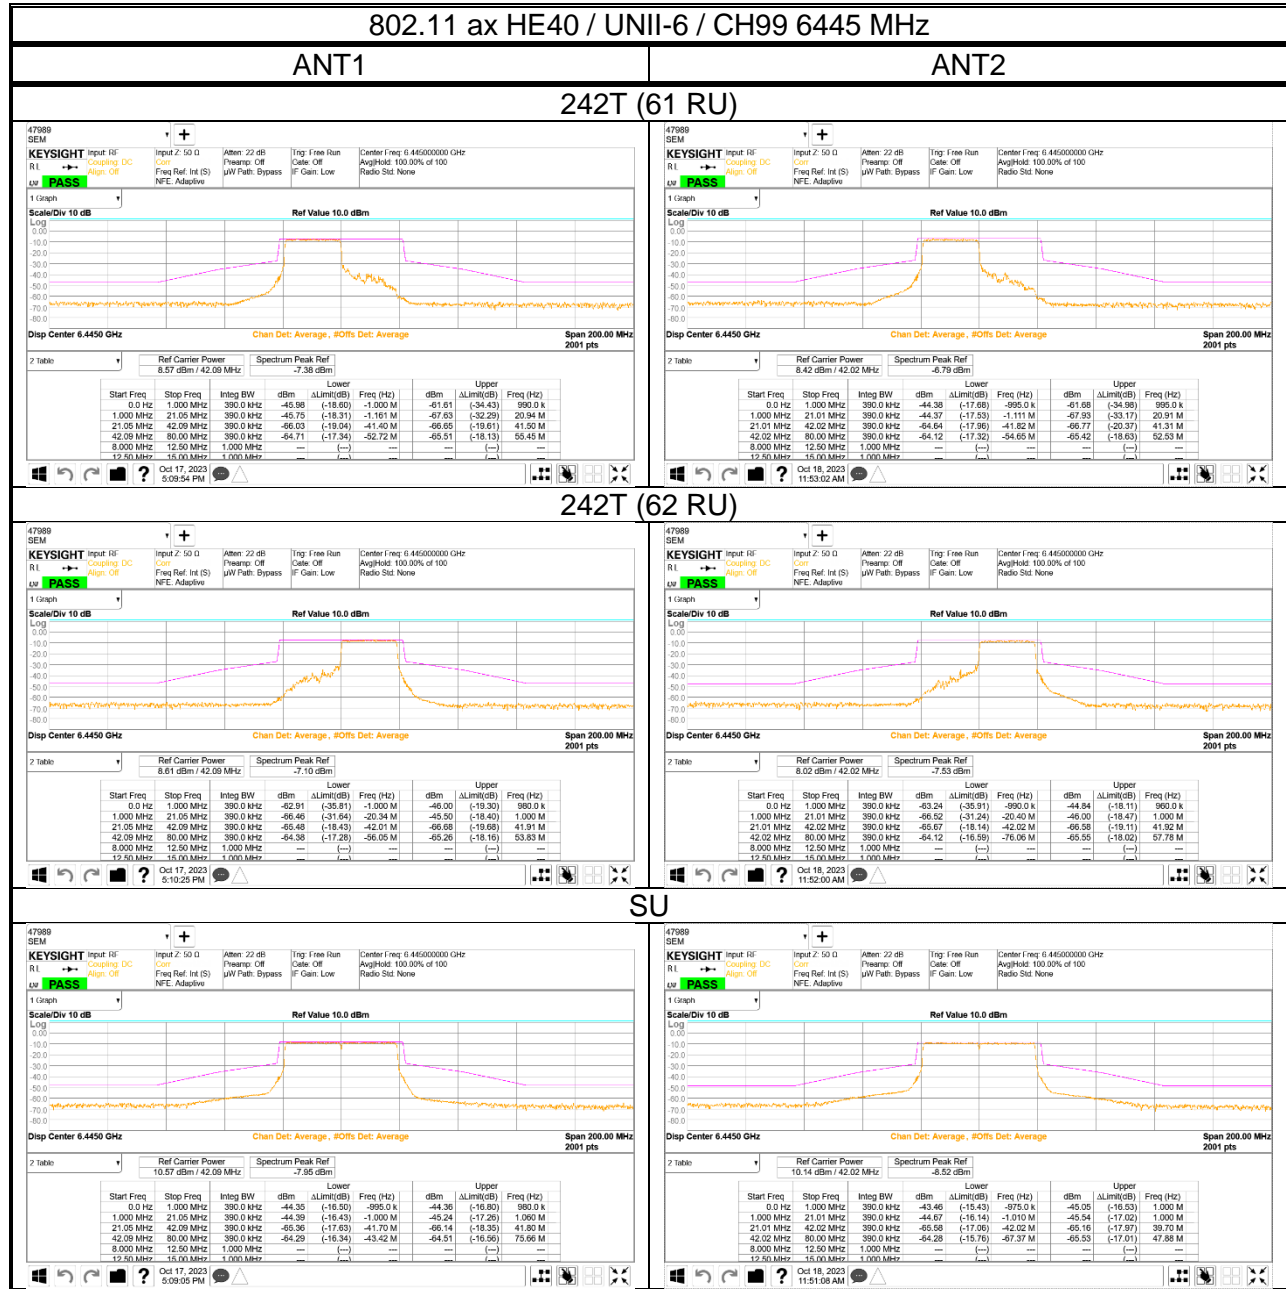

- LP

- LP

- LP

10.2.3. 802.11 ax HE40 MODE

- SP

- LP

- SP

- LP

- SP

- LP

- LP

- LP

- SP

- LP

- SP