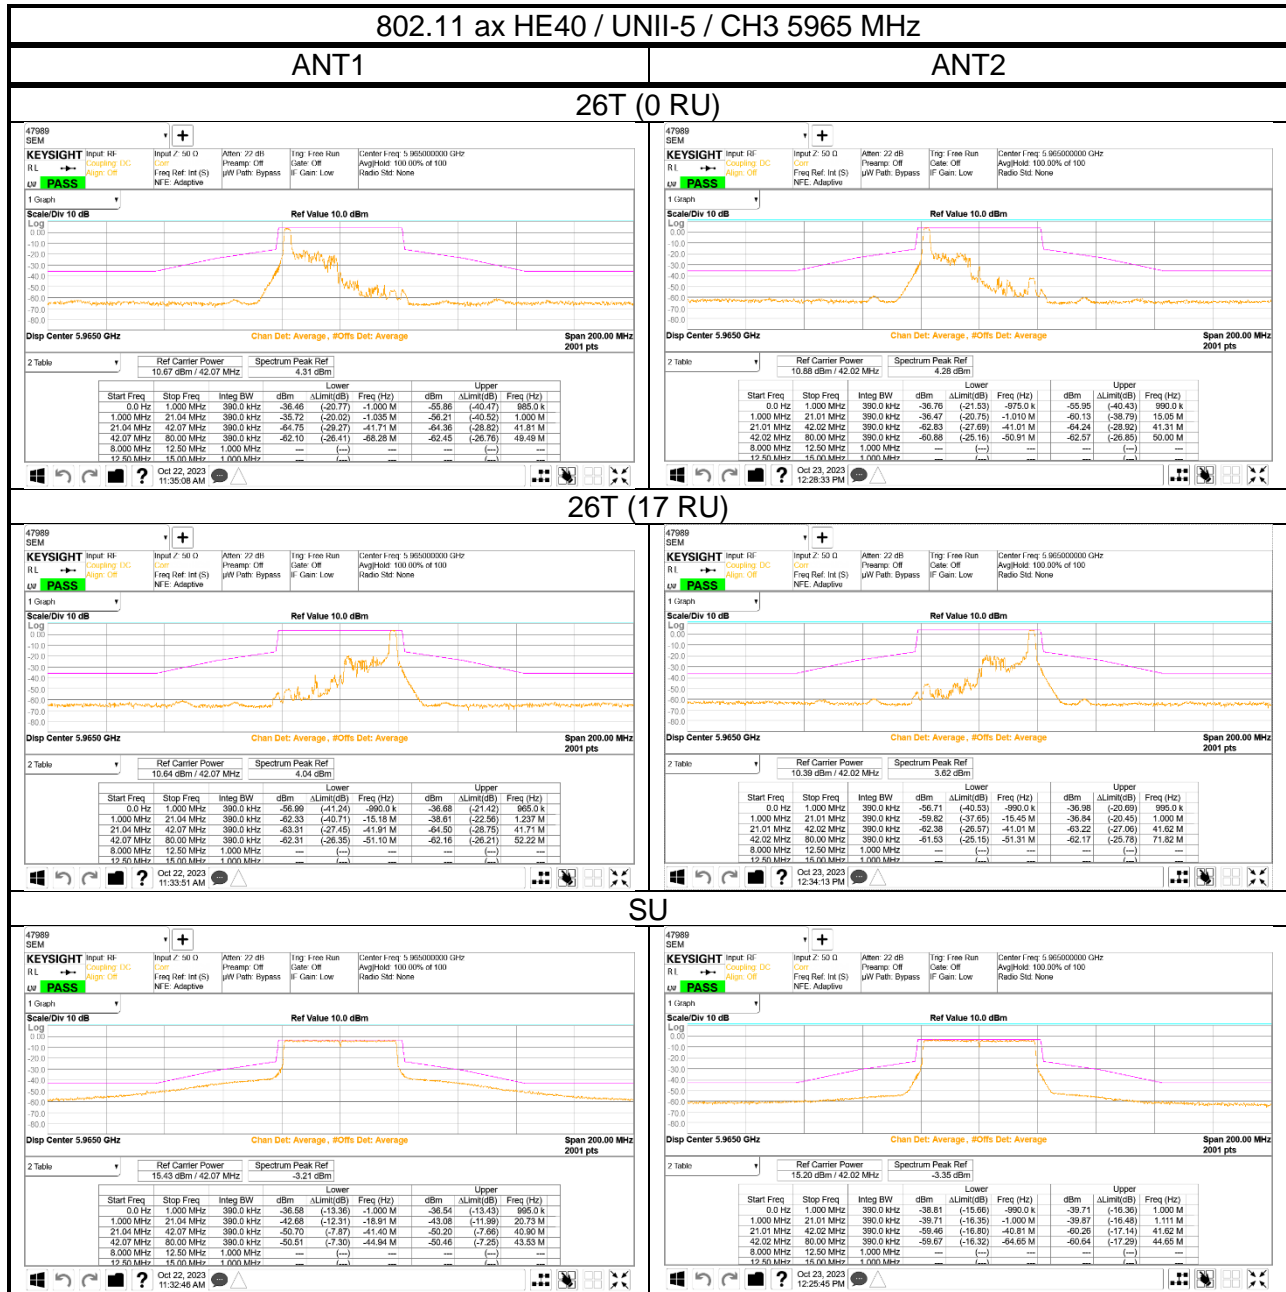

- LP

- LP

- LP

10.2.3. 802.11 ax HE40 MODE

- SP

- LP

- SP

- LP

- SP

- LP

- LP

- LP

- SP

- LP

- SP