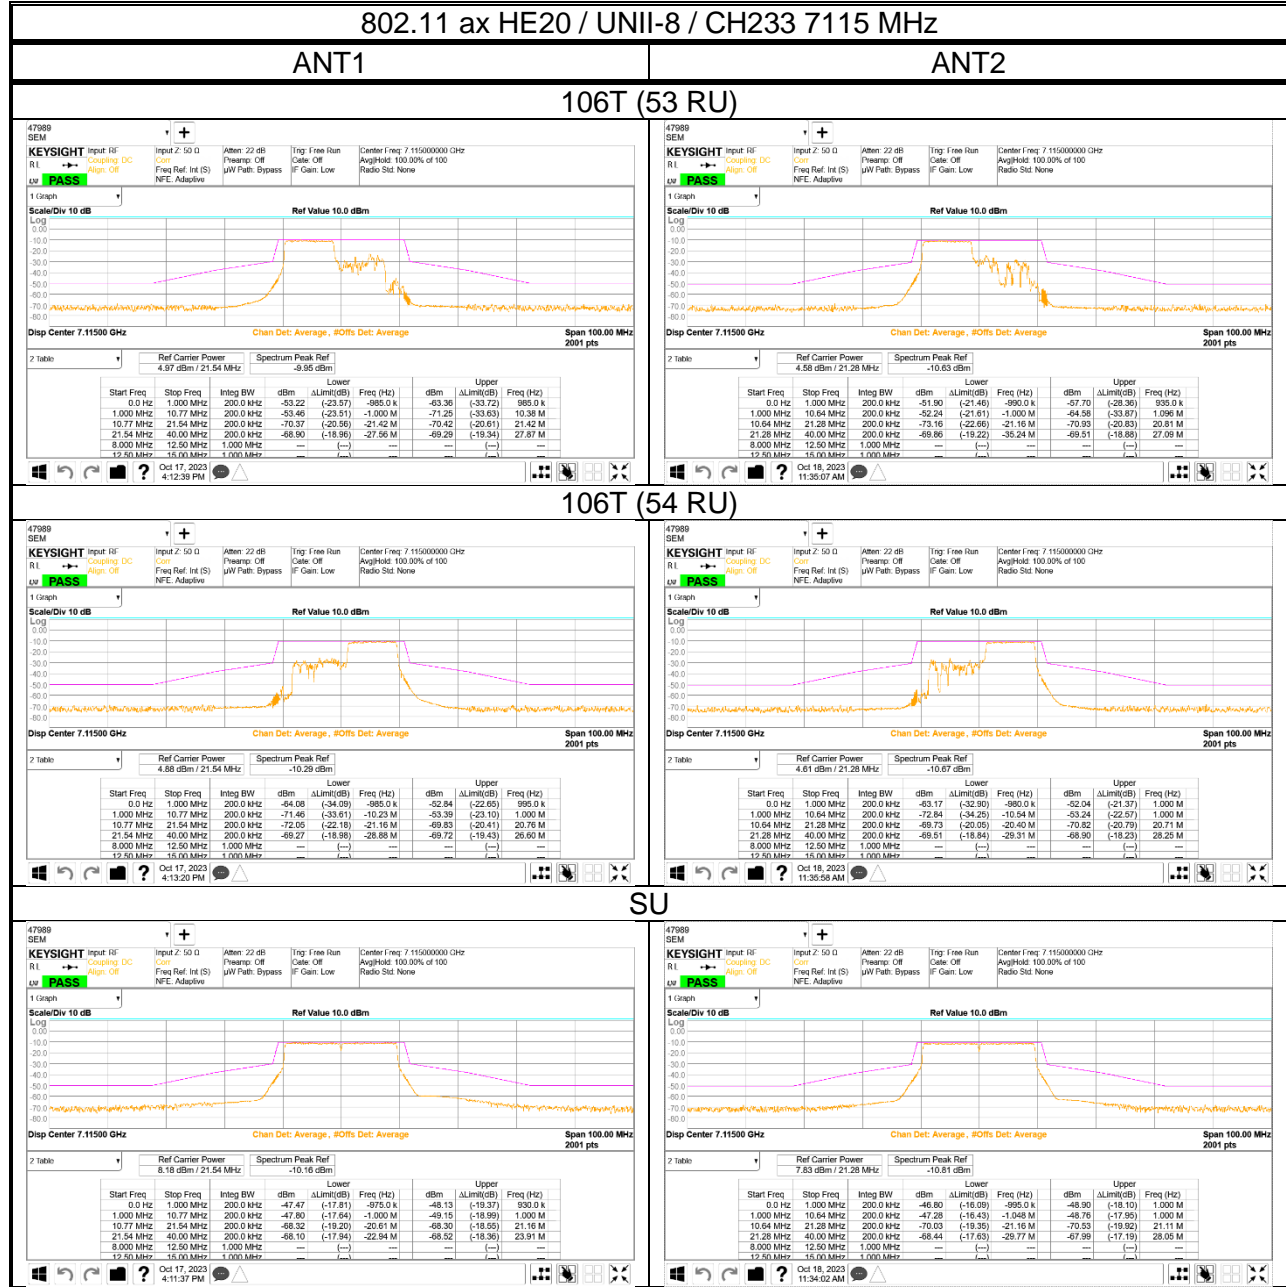

- LP

- LP

- LP

10.2.3. 802.11 ax HE40 MODE

- SP

- LP

- SP

- LP

- SP

- LP

- LP

- LP

- SP

- LP

- SP