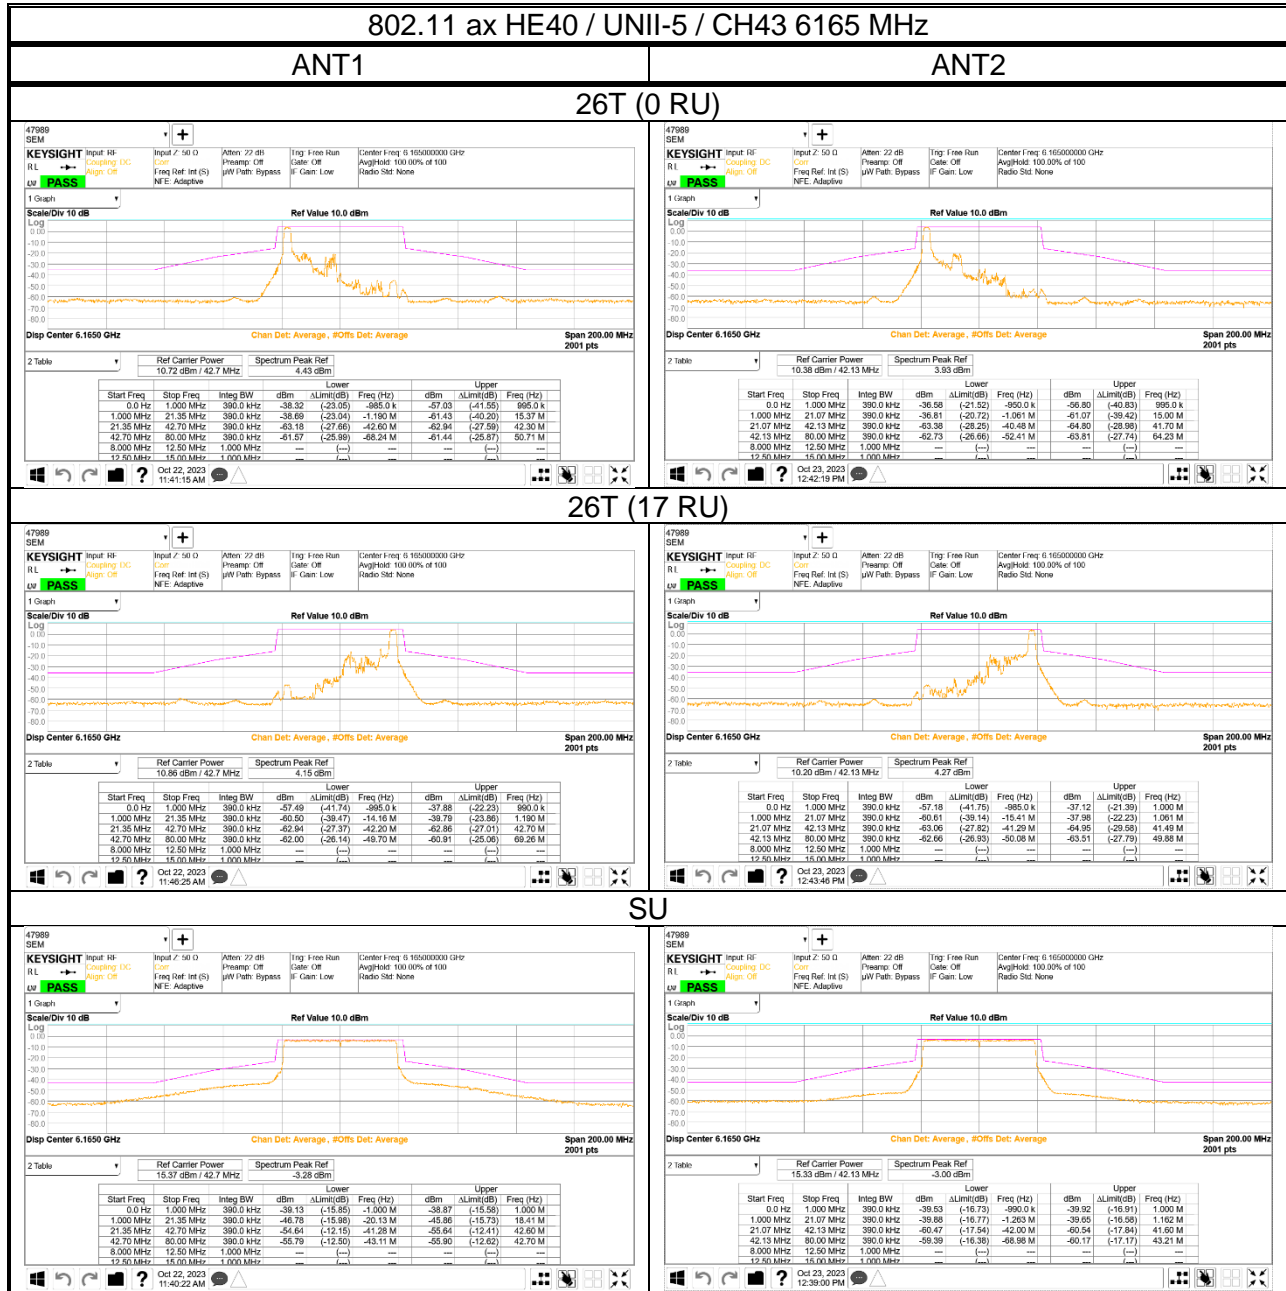

- LP

- LP

- LP

10.2.3. 802.11 ax HE40 MODE

- SP

- LP

- SP

- LP

- SP

- LP

- LP

- LP

- SP

- LP

- SP