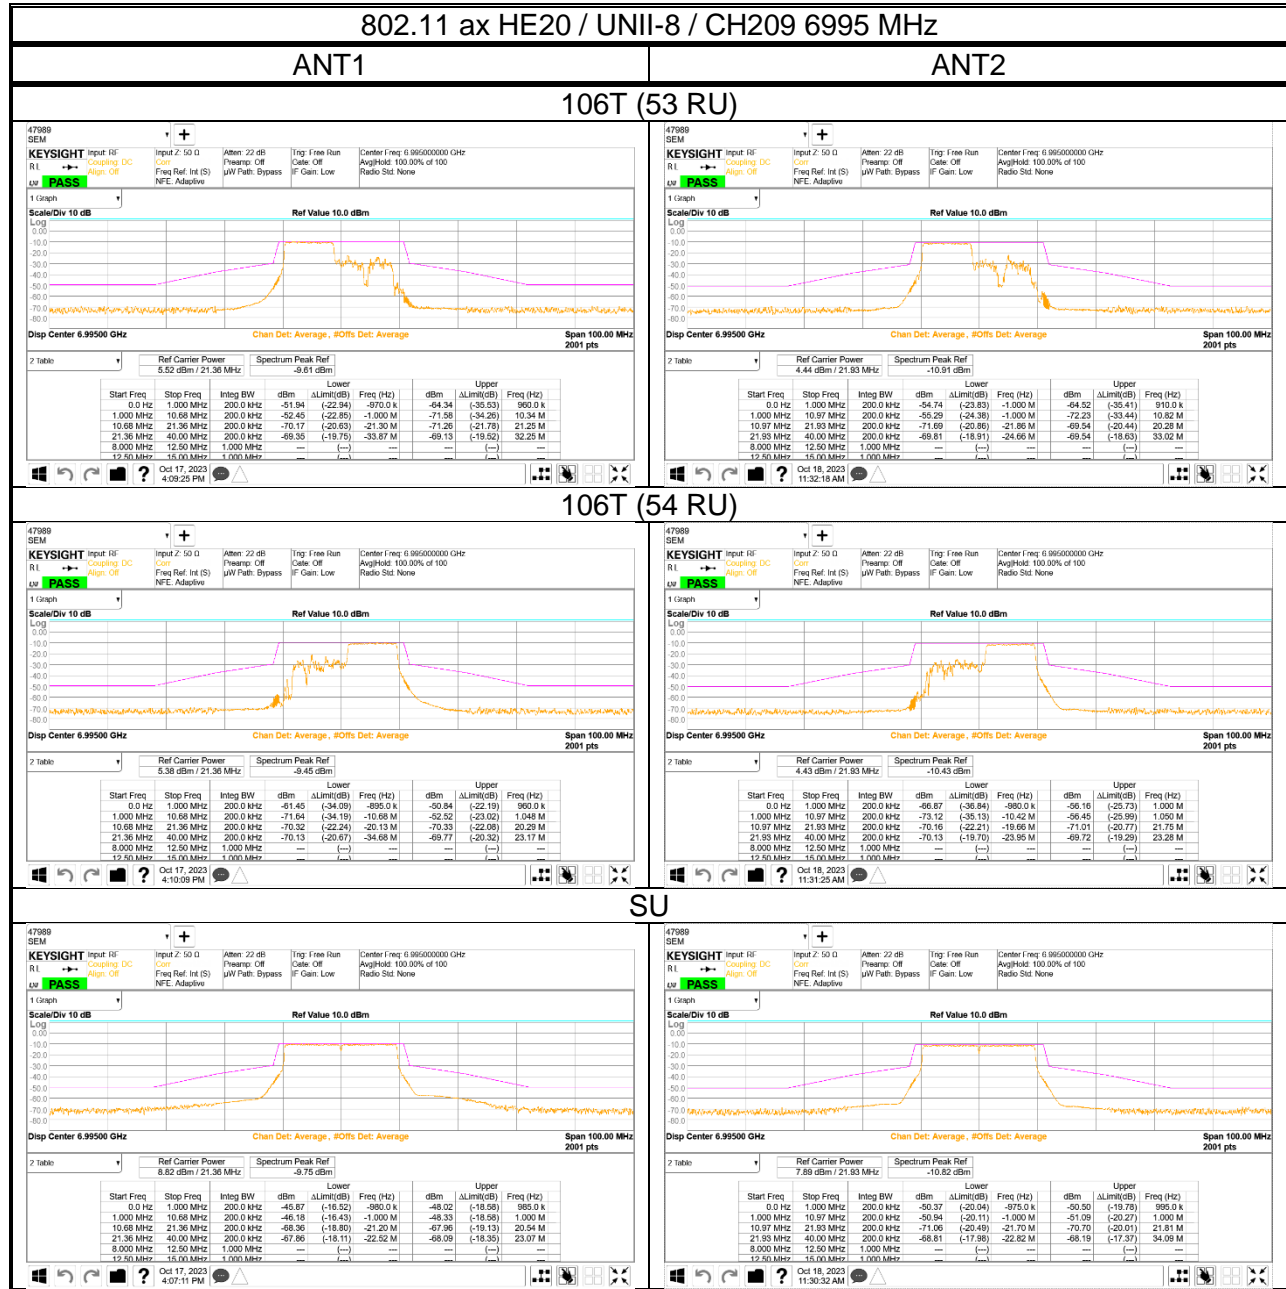

- LP

- LP

- LP

10.2.3. 802.11 ax HE40 MODE

- SP

- LP

- SP

- LP

- SP

- LP

- LP

- LP

- SP

- LP

- SP