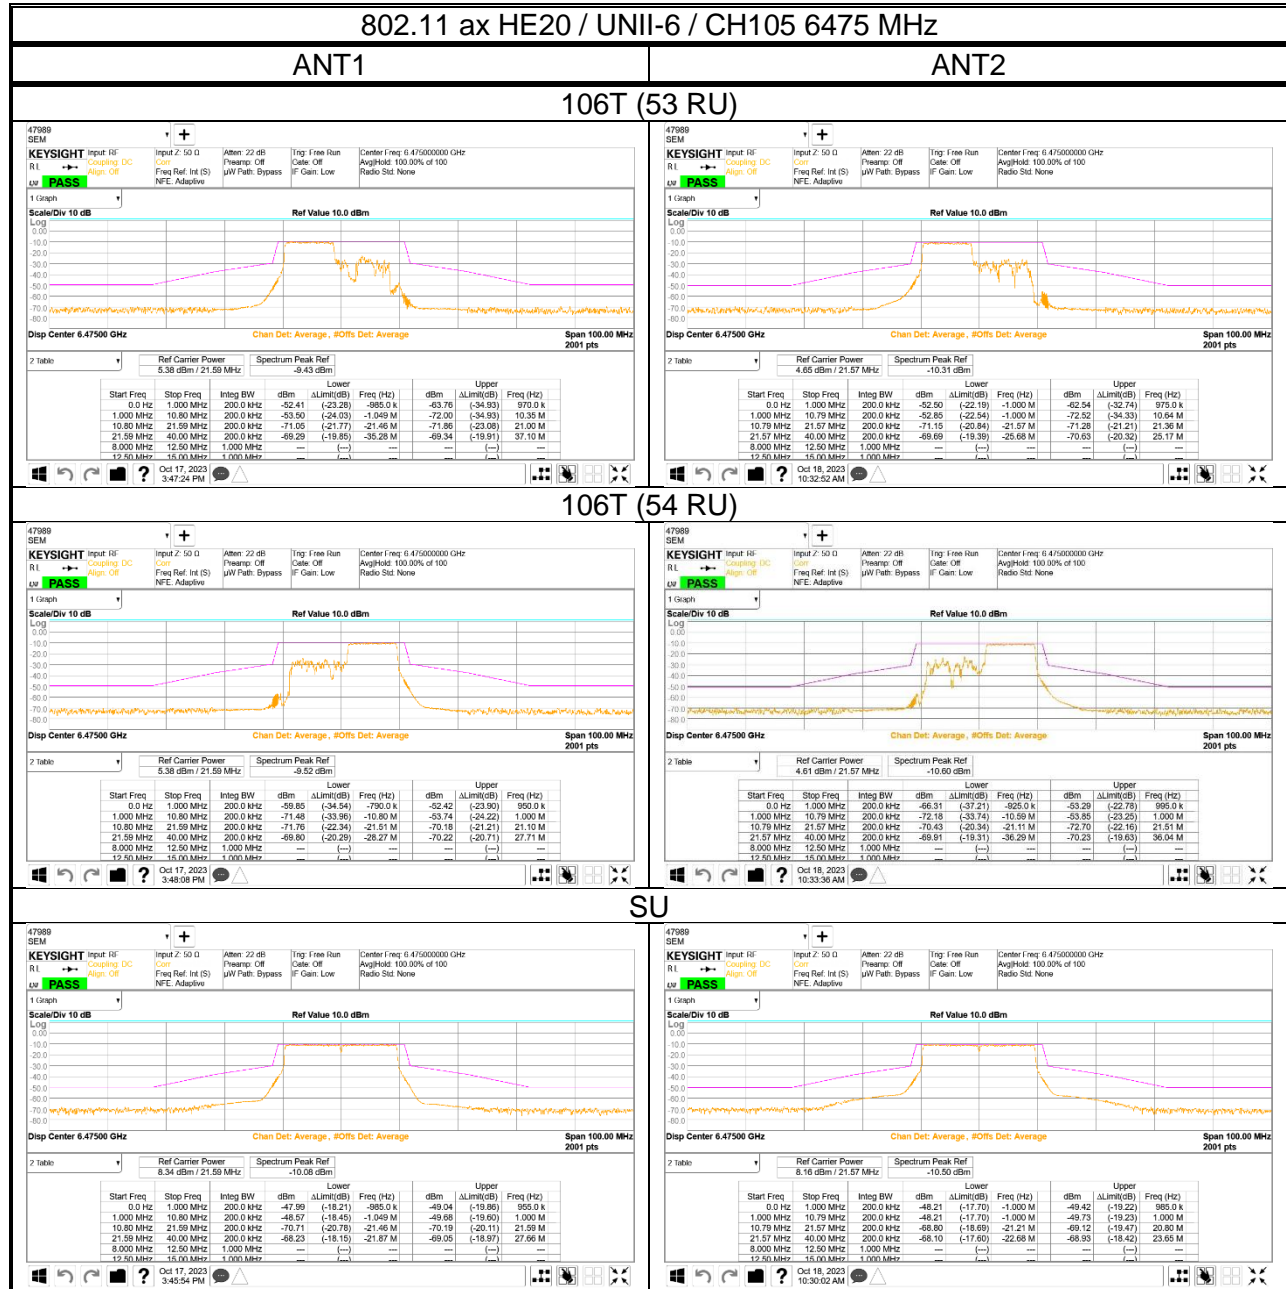

- LP

- SP

- LP

- SP

- LP

- LP

- LP

- LP

- SP

- LP

802.11 ax HE20 / U11-7 / CH117 6535 MHz

ANT1					ANT2				
106T (53 RU)									
106T (54 RU)					106T (54 RU)				
SU									

- SP

- LP

- SP

- LP