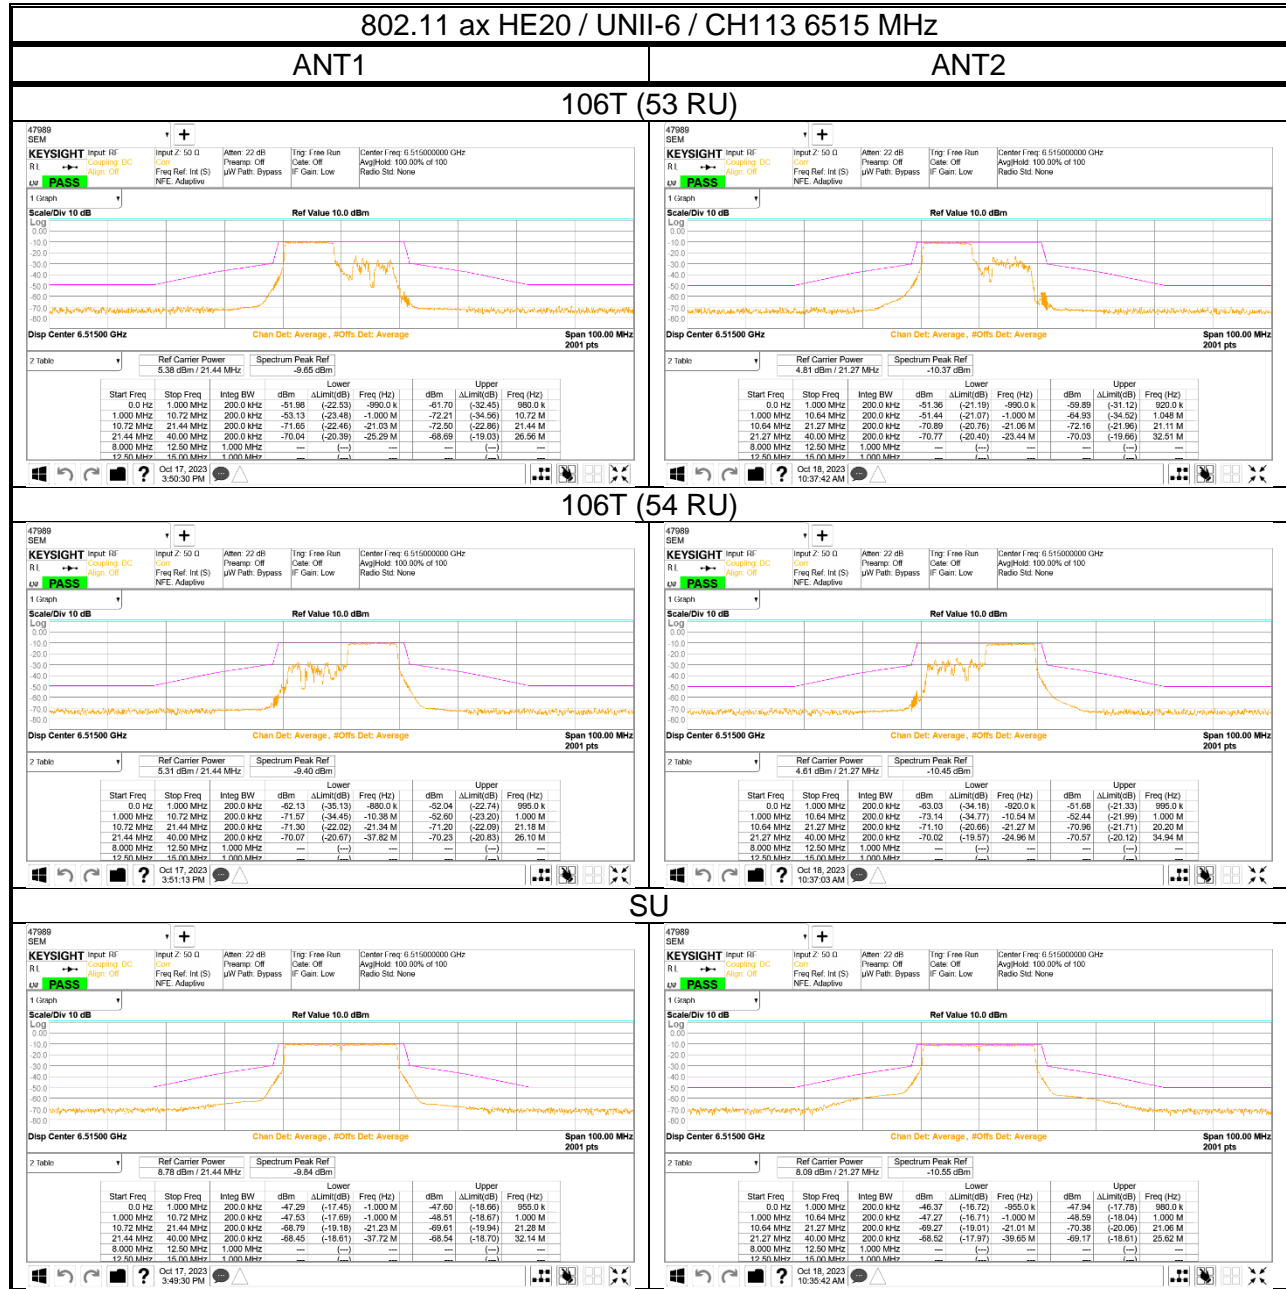

- LP

- SP

- LP

- SP

- LP

- LP

- LP

- LP

- SP

- LP

802.11 ax HE20 / U11-7 / CH117 6535 MHz

ANT1					ANT2				
106T (53 RU)									
106T (54 RU)					106T (54 RU)				
SU									

- SP

- LP

- SP

- LP