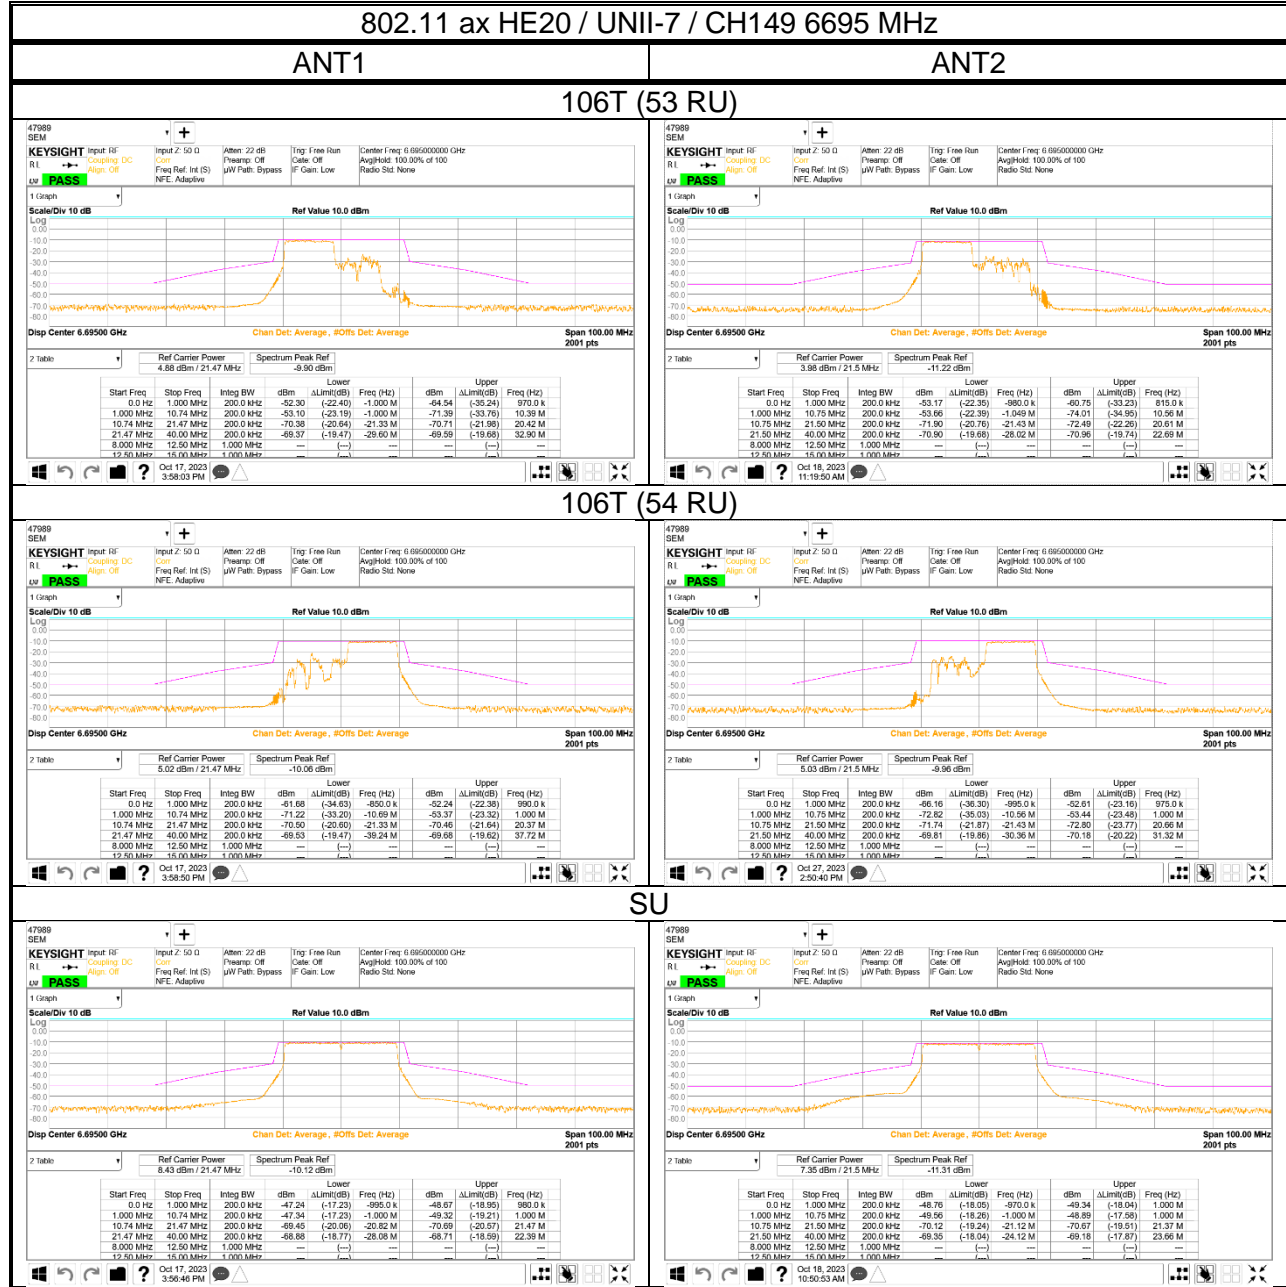

- LP

- SP

- LP

- SP

- LP

- LP

- LP

- LP

- SP

- LP

802.11 ax HE20 / U11-7 / CH117 6535 MHz

ANT1					ANT2				
106T (53 RU)									
106T (54 RU)					106T (54 RU)				
SU									

- SP

- LP

- SP

- LP