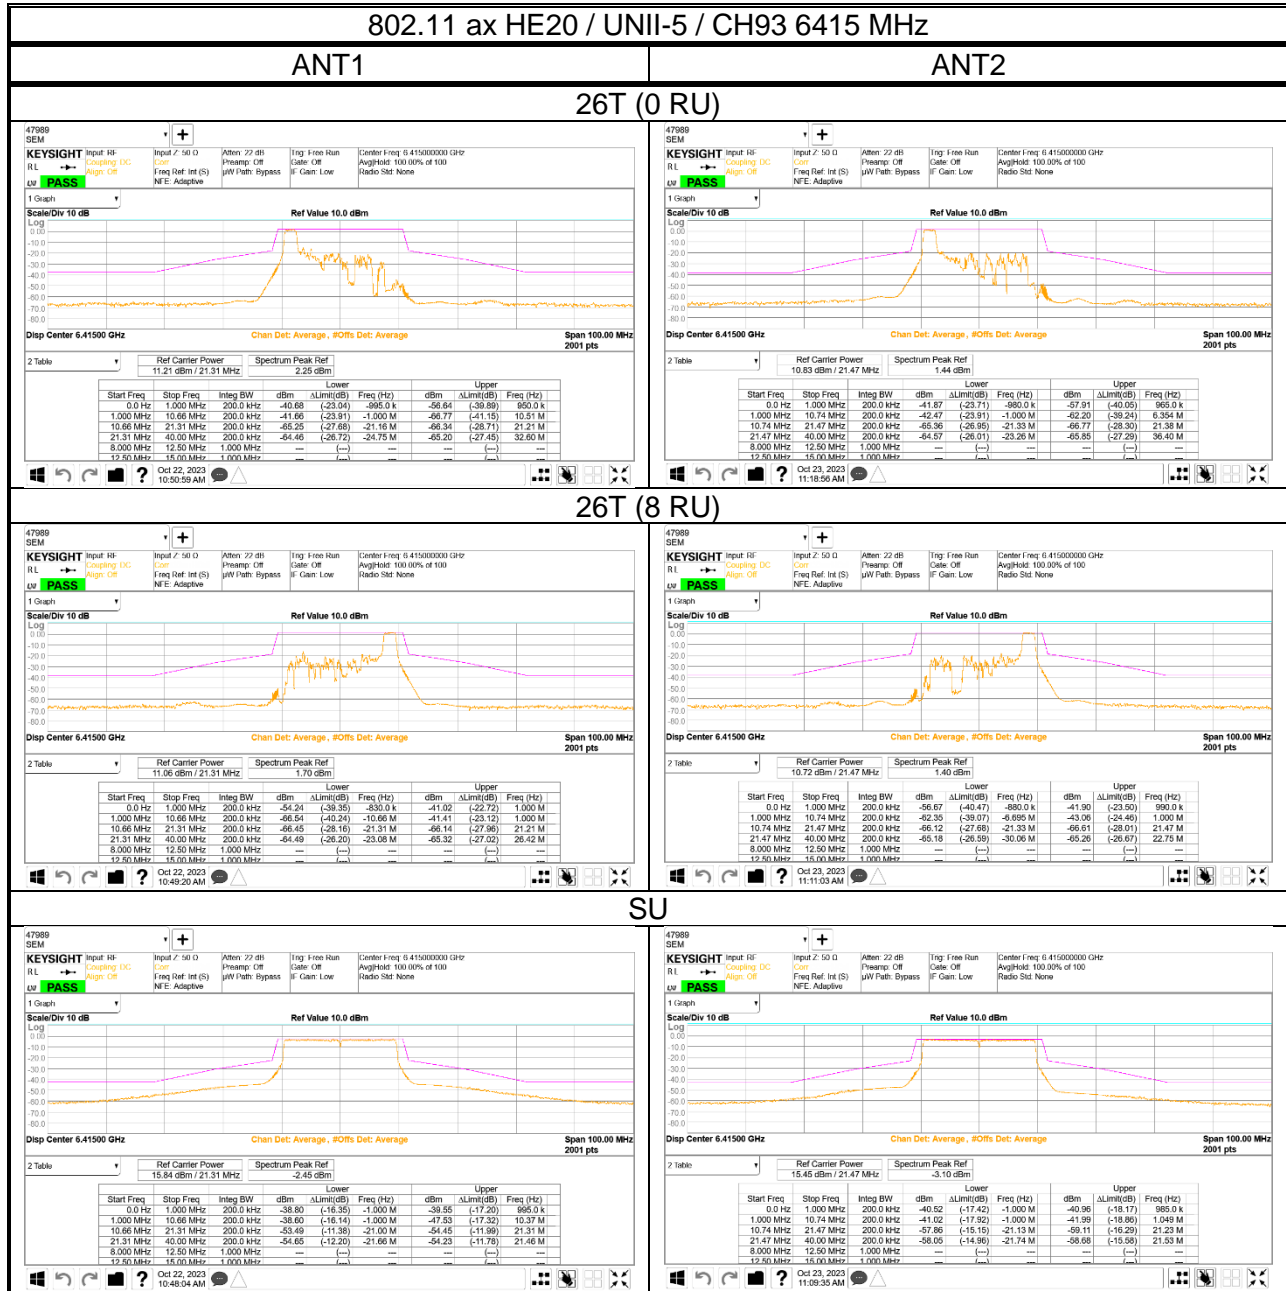

- LP

- SP

- LP

- SP

- LP

- LP

- LP

- LP

- SP

- LP

802.11 ax HE20 / U11-7 / CH117 6535 MHz

ANT1					ANT2				
106T (53 RU)									
106T (54 RU)					106T (54 RU)				
SU									

- SP

- LP

- SP

- LP