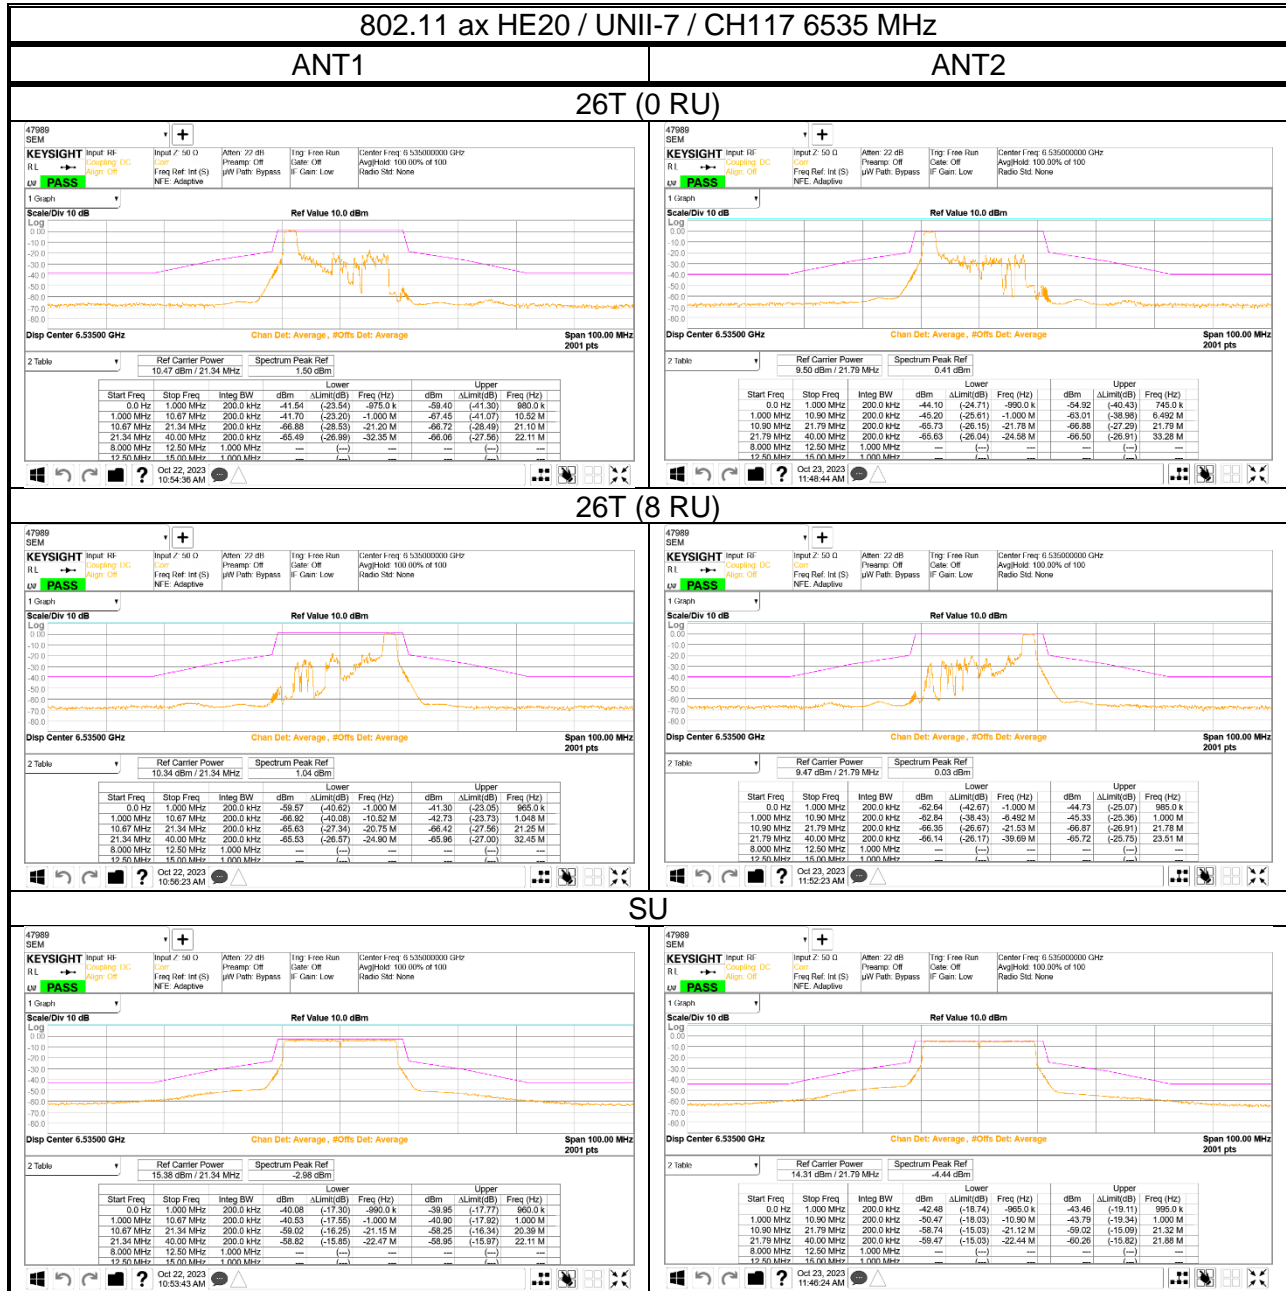

- LP

- SP

- LP

- SP

- LP

- LP

- LP

- LP

- SP

- LP

802.11 ax HE20 / U11-7 / CH117 6535 MHz

ANT1					ANT2				
106T (53 RU)									
106T (54 RU)					106T (54 RU)				
SU									

- SP

- LP

- SP

- LP