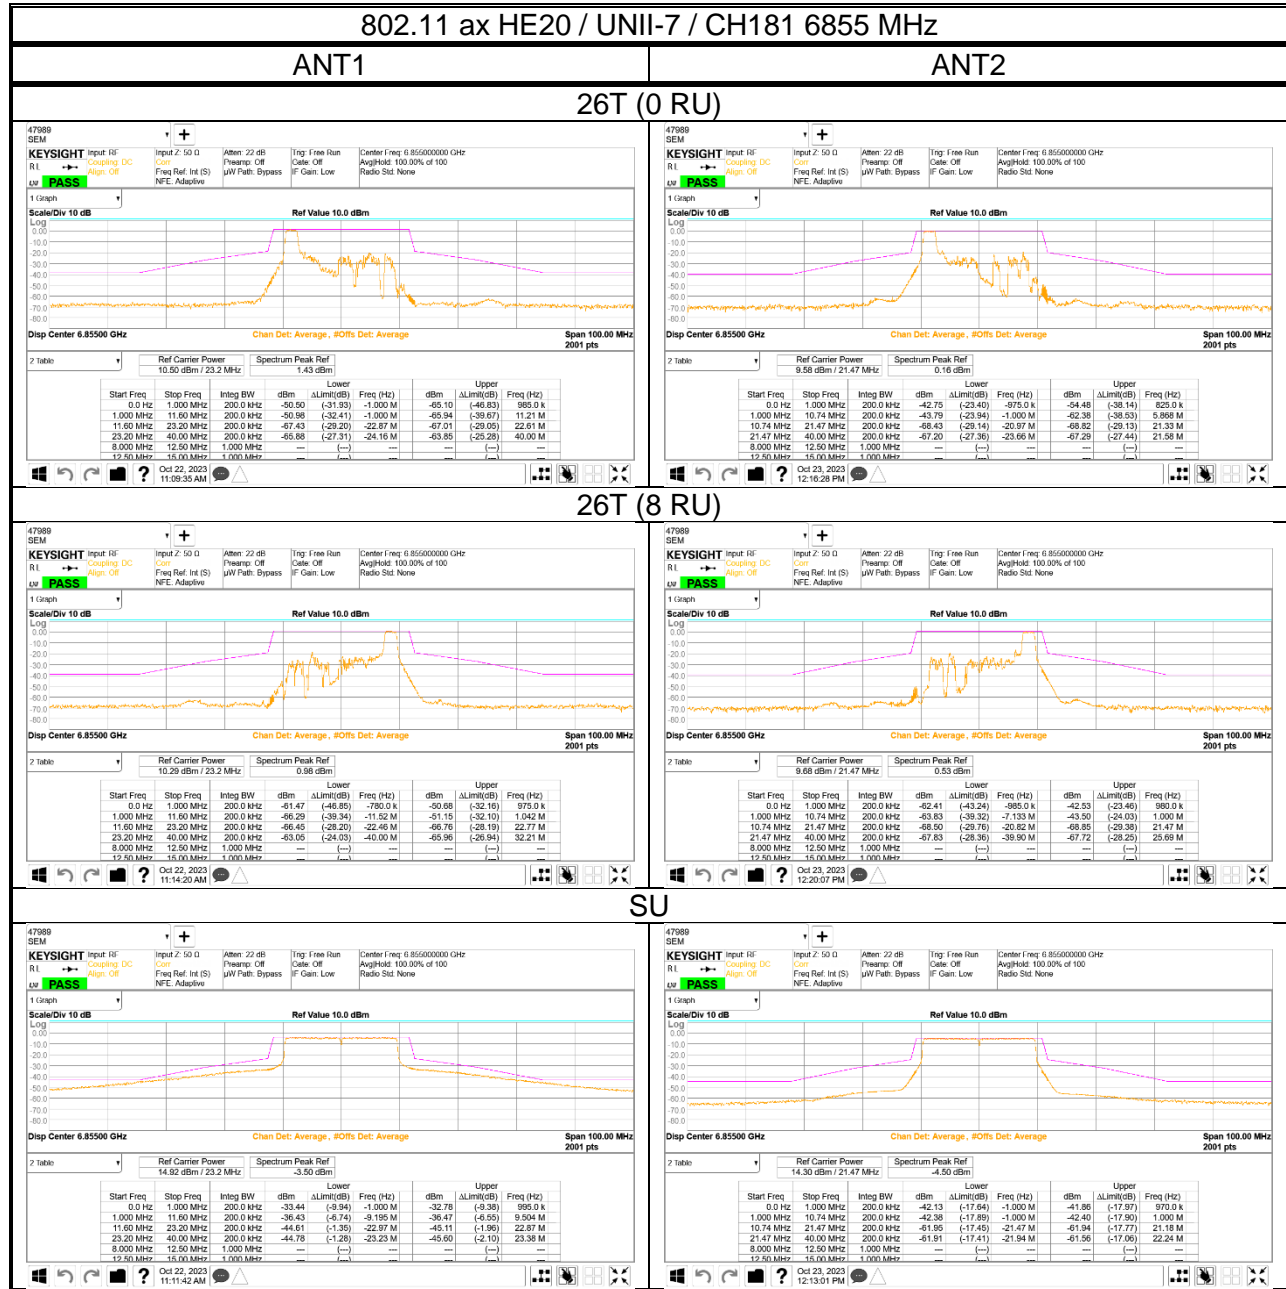

- LP

- SP

- LP

- SP

- LP

- LP

- LP

- LP

- SP

- LP

802.11 ax HE20 / U11-7 / CH117 6535 MHz

ANT1					ANT2				
106T (53 RU)									
106T (54 RU)					106T (54 RU)				
SU									

- SP

- LP

- SP

- LP