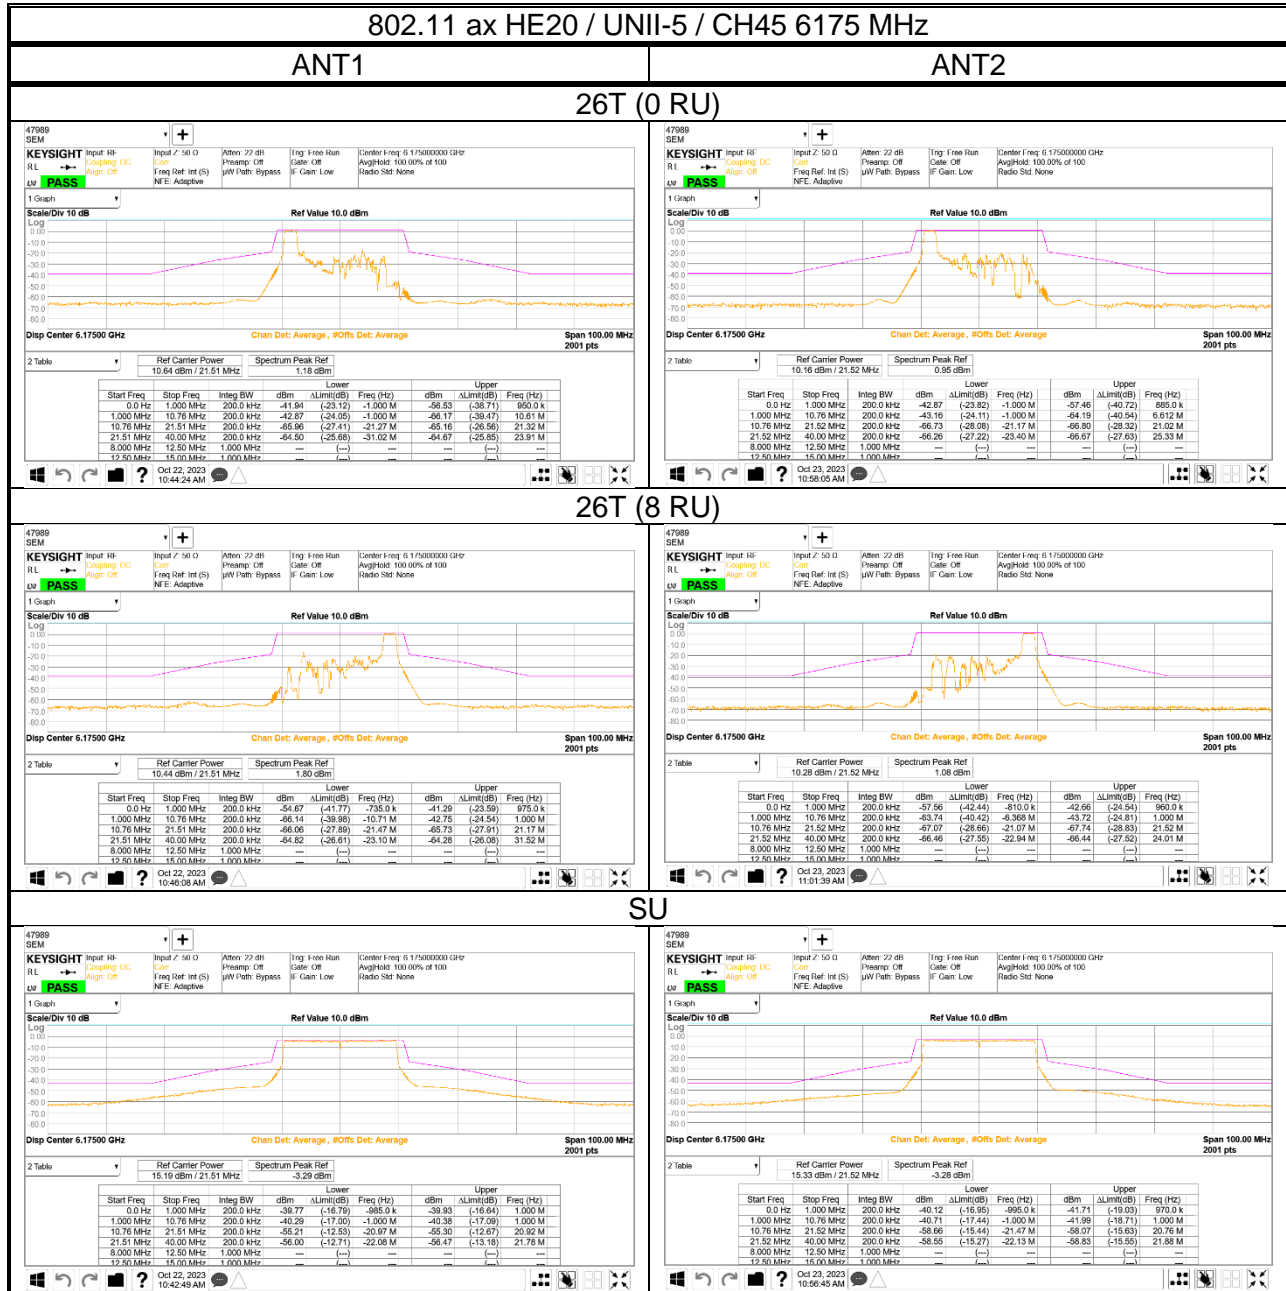

- LP

- SP

- LP

- SP

- LP

- LP

- LP

- LP

- SP

- LP

802.11 ax HE20 / U11-7 / CH117 6535 MHz

ANT1					ANT2				
106T (53 RU)									
106T (54 RU)					106T (54 RU)				
SU									

- SP

- LP

- SP

- LP