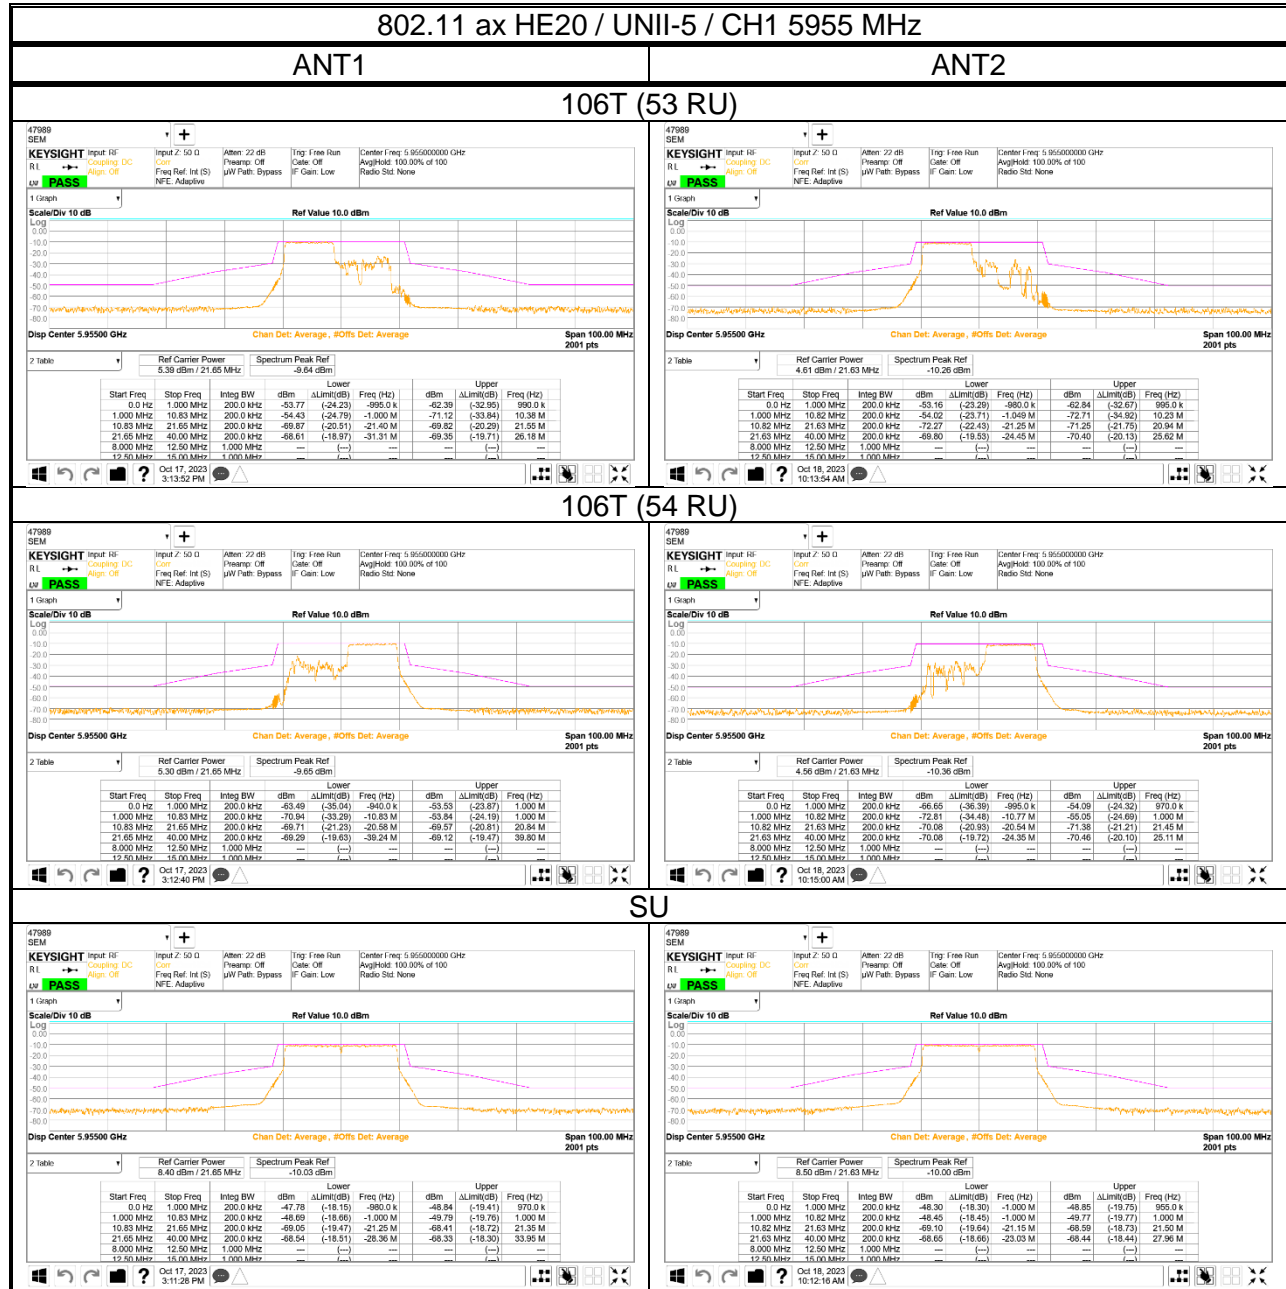

- LP

- SP

- LP

- SP

- LP

- LP

- LP

- LP

- SP

- LP

802.11 ax HE20 / U11-7 / CH117 6535 MHz

ANT1					ANT2				
106T (53 RU)									
106T (54 RU)					106T (54 RU)				
SU									

- SP

- LP

- SP

- LP