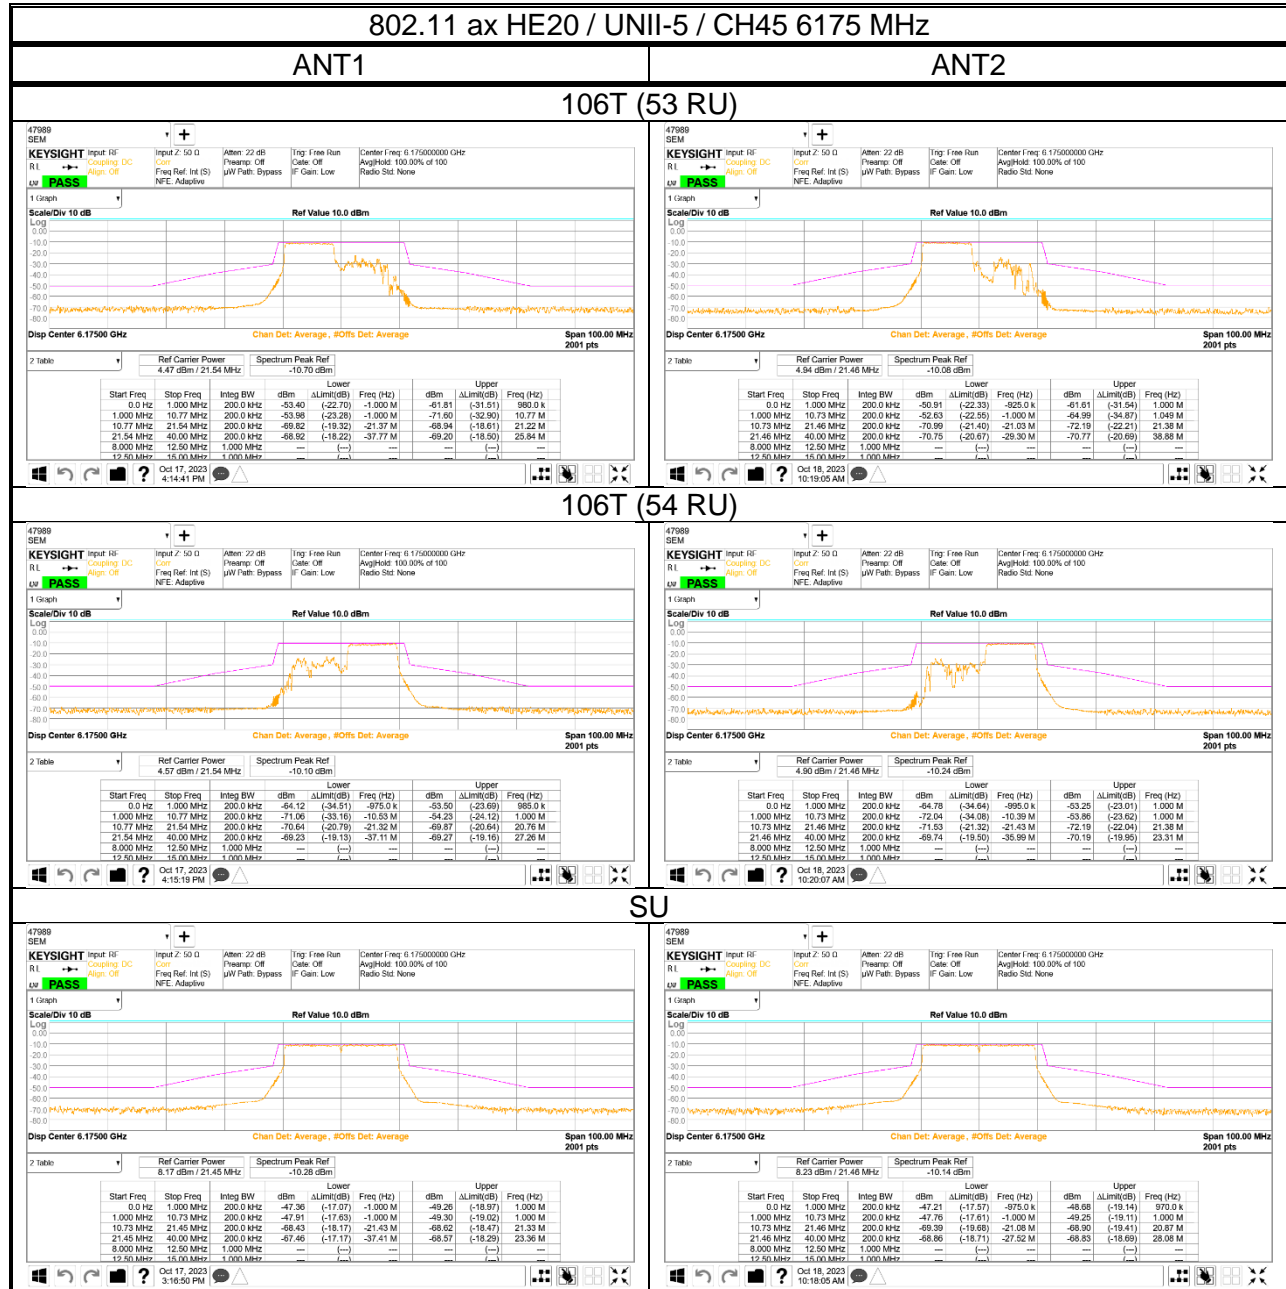

- LP

- SP

- LP

- SP

- LP

- LP

- LP

- LP

- SP

- LP

802.11 ax HE20 / U11-7 / CH117 6535 MHz

ANT1					ANT2				
106T (53 RU)									
106T (54 RU)					106T (54 RU)				
SU									

- SP

- LP

- SP

- LP