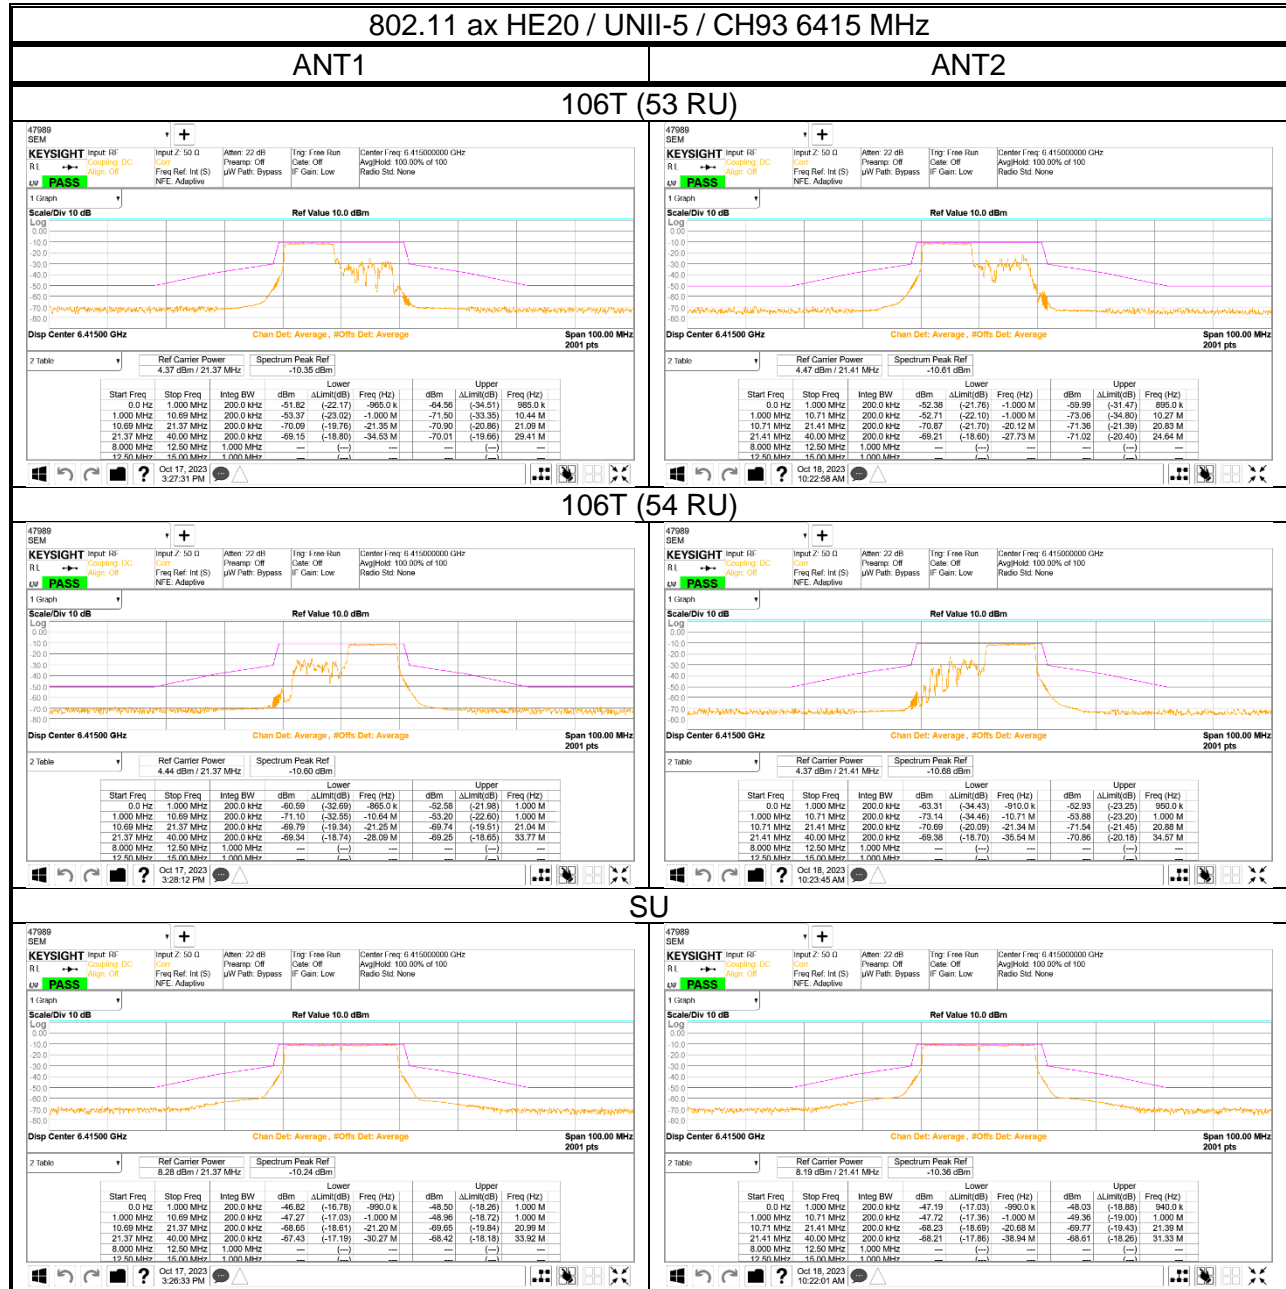

- LP

- SP

- LP

- SP

- LP

- LP

- LP

- LP

- SP

- LP

802.11 ax HE20 / U11-7 / CH117 6535 MHz

ANT1					ANT2				
106T (53 RU)									
106T (54 RU)					106T (54 RU)				
SU									

- SP

- LP

- SP

- LP