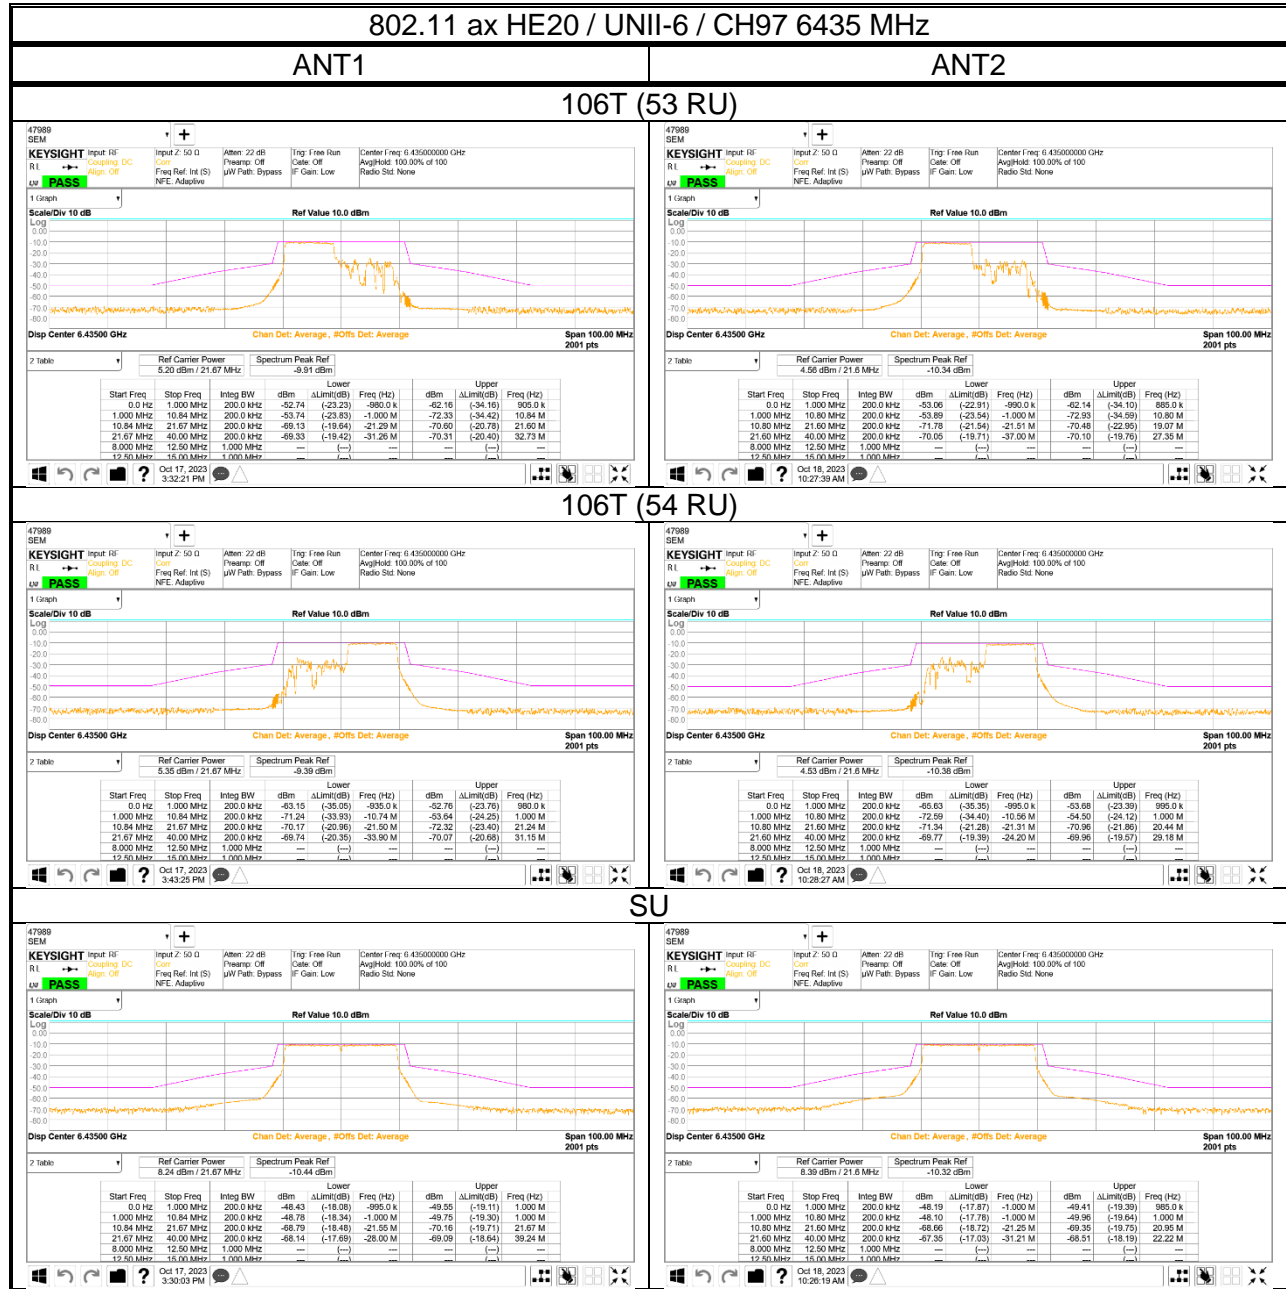

- LP

- SP

- LP

- SP

- LP

- LP

- LP

- LP

- SP

- LP

802.11 ax HE20 / U11-7 / CH117 6535 MHz

ANT1					ANT2				
106T (53 RU)									
106T (54 RU)					106T (54 RU)				
SU									

- SP

- LP

- SP

- LP