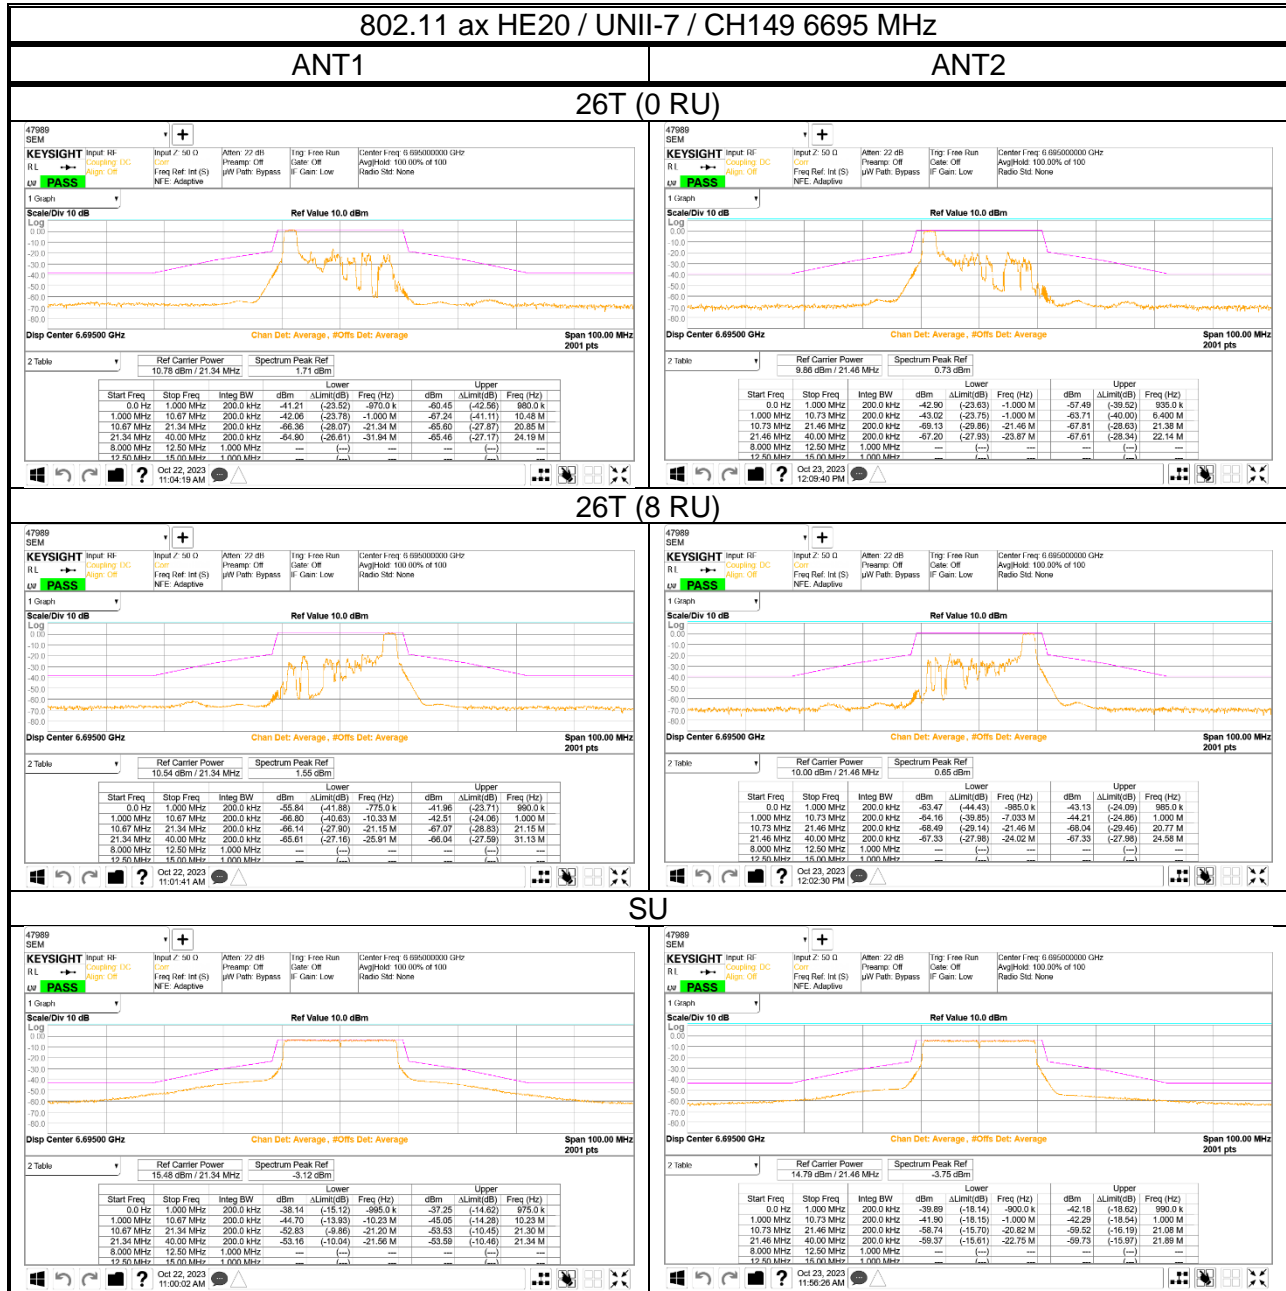

- LP

- SP

- LP

- SP

- LP

- LP

- LP

- LP

- SP

- LP

802.11 ax HE20 / U11-7 / CH117 6535 MHz

ANT1					ANT2				
106T (53 RU)									
106T (54 RU)					106T (54 RU)				
SU									

- SP

- LP

- SP

- LP