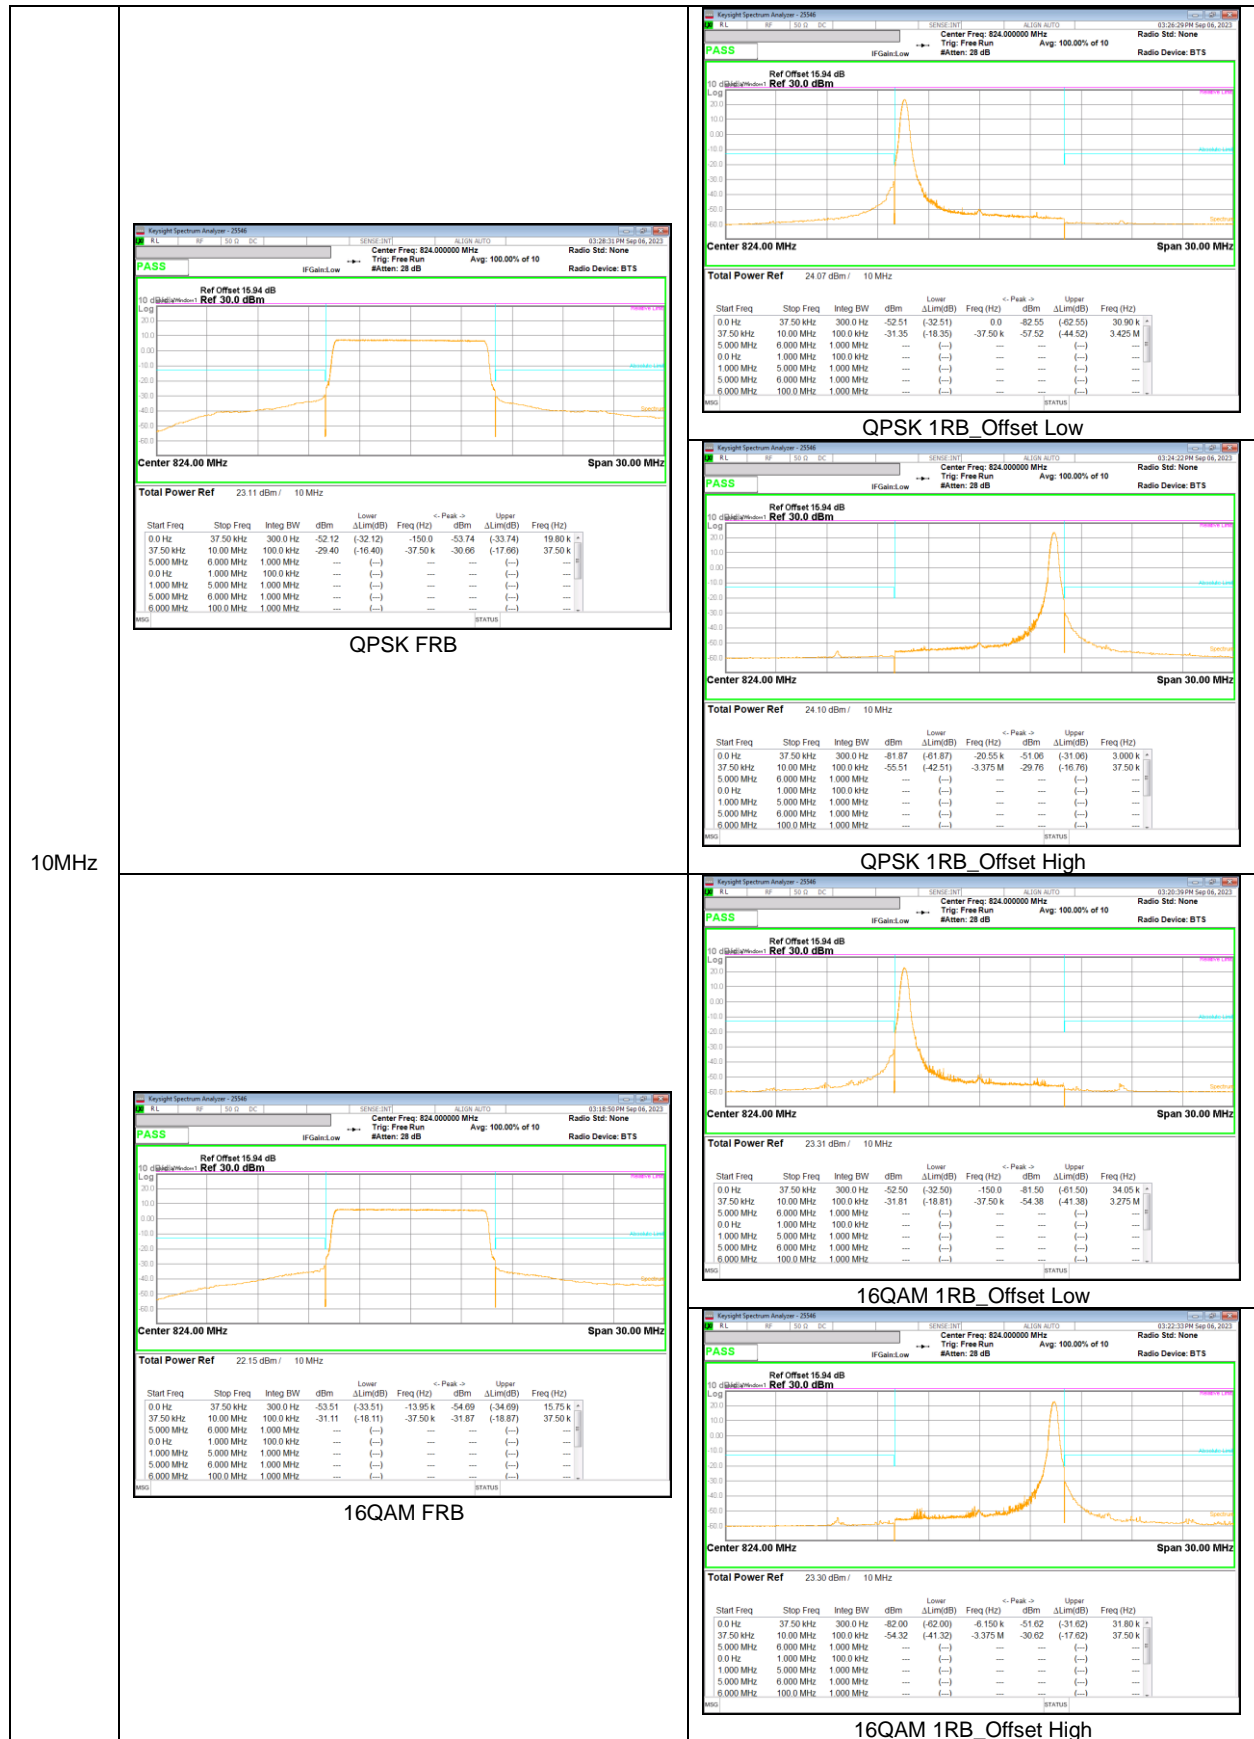

1.4MHz

**LTE Band 26 (Straddle)**

NR Band n26 (Part 90)