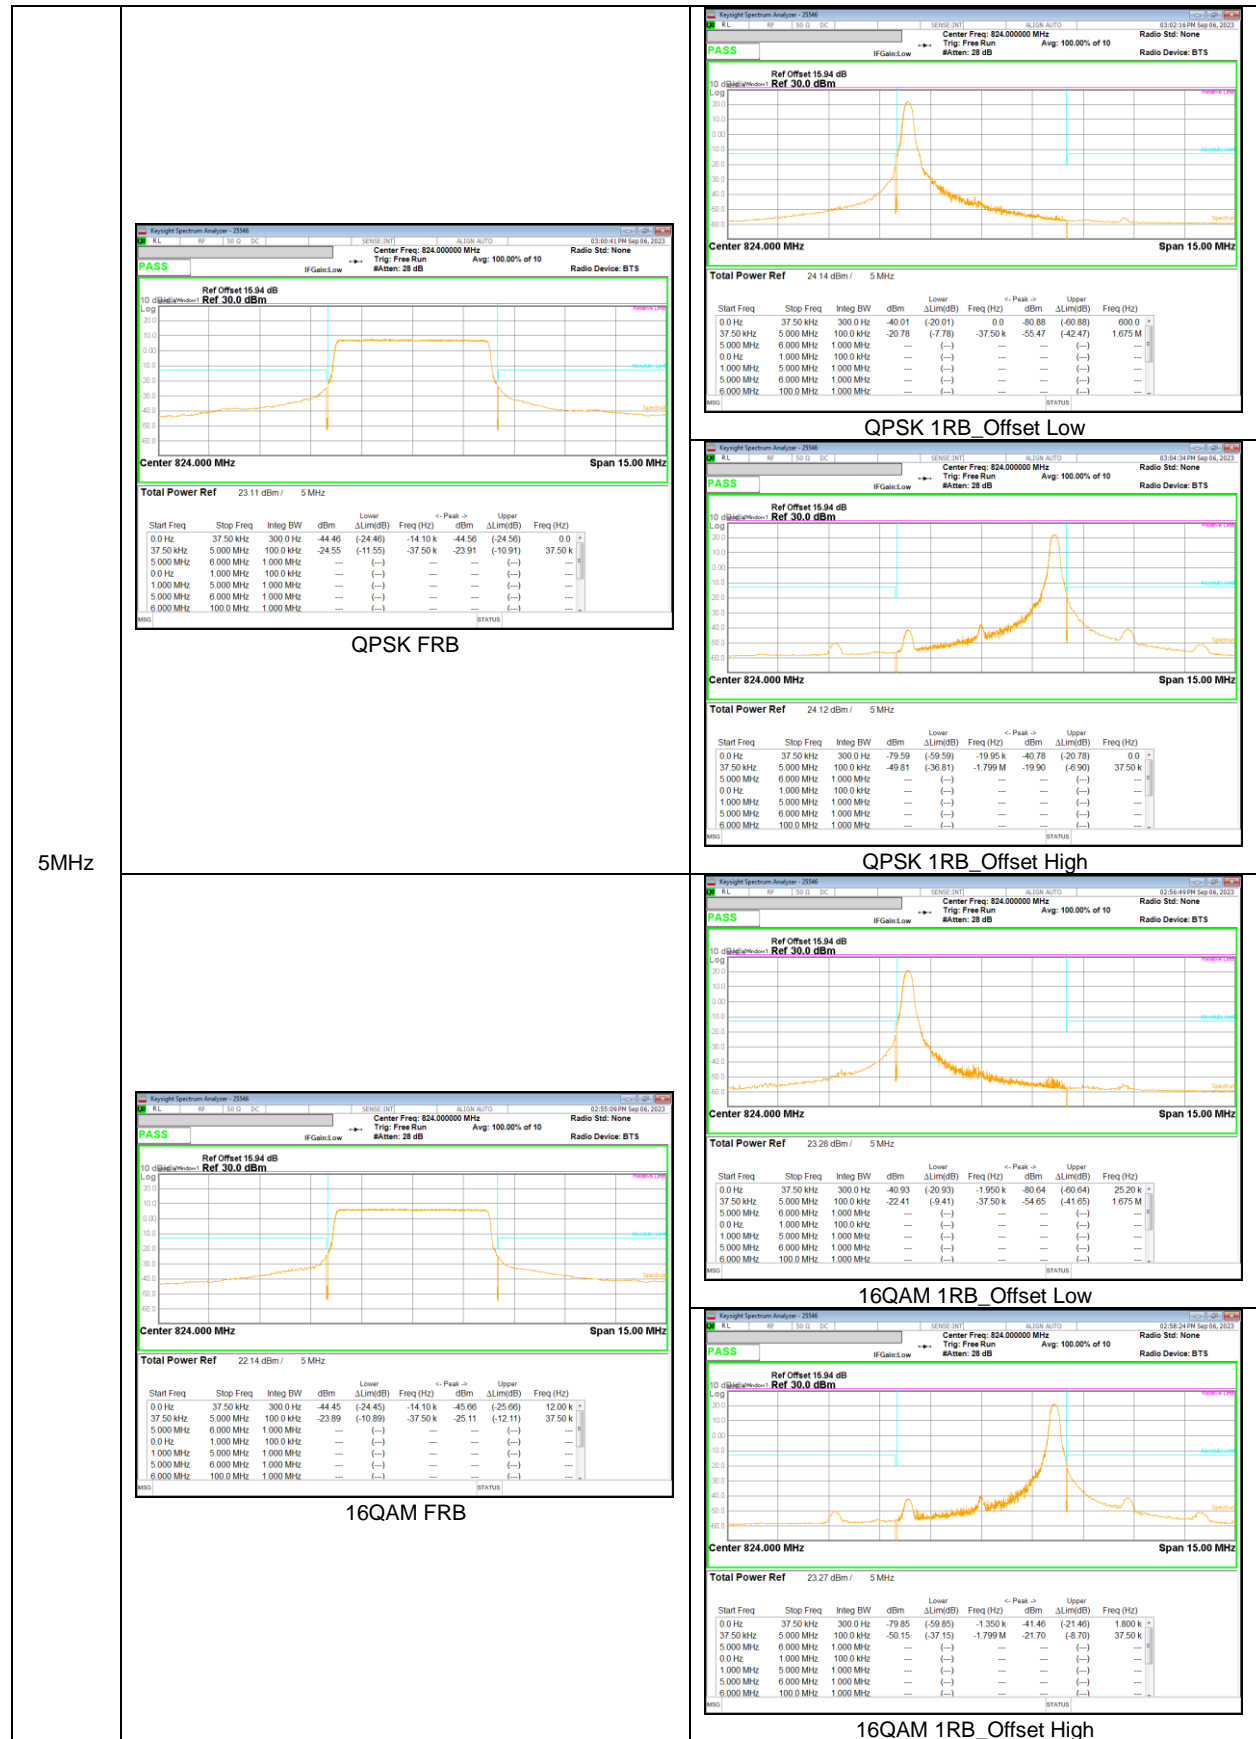

1.4MHz

**LTE Band 26 (Straddle)**

NR Band n26 (Part 90)