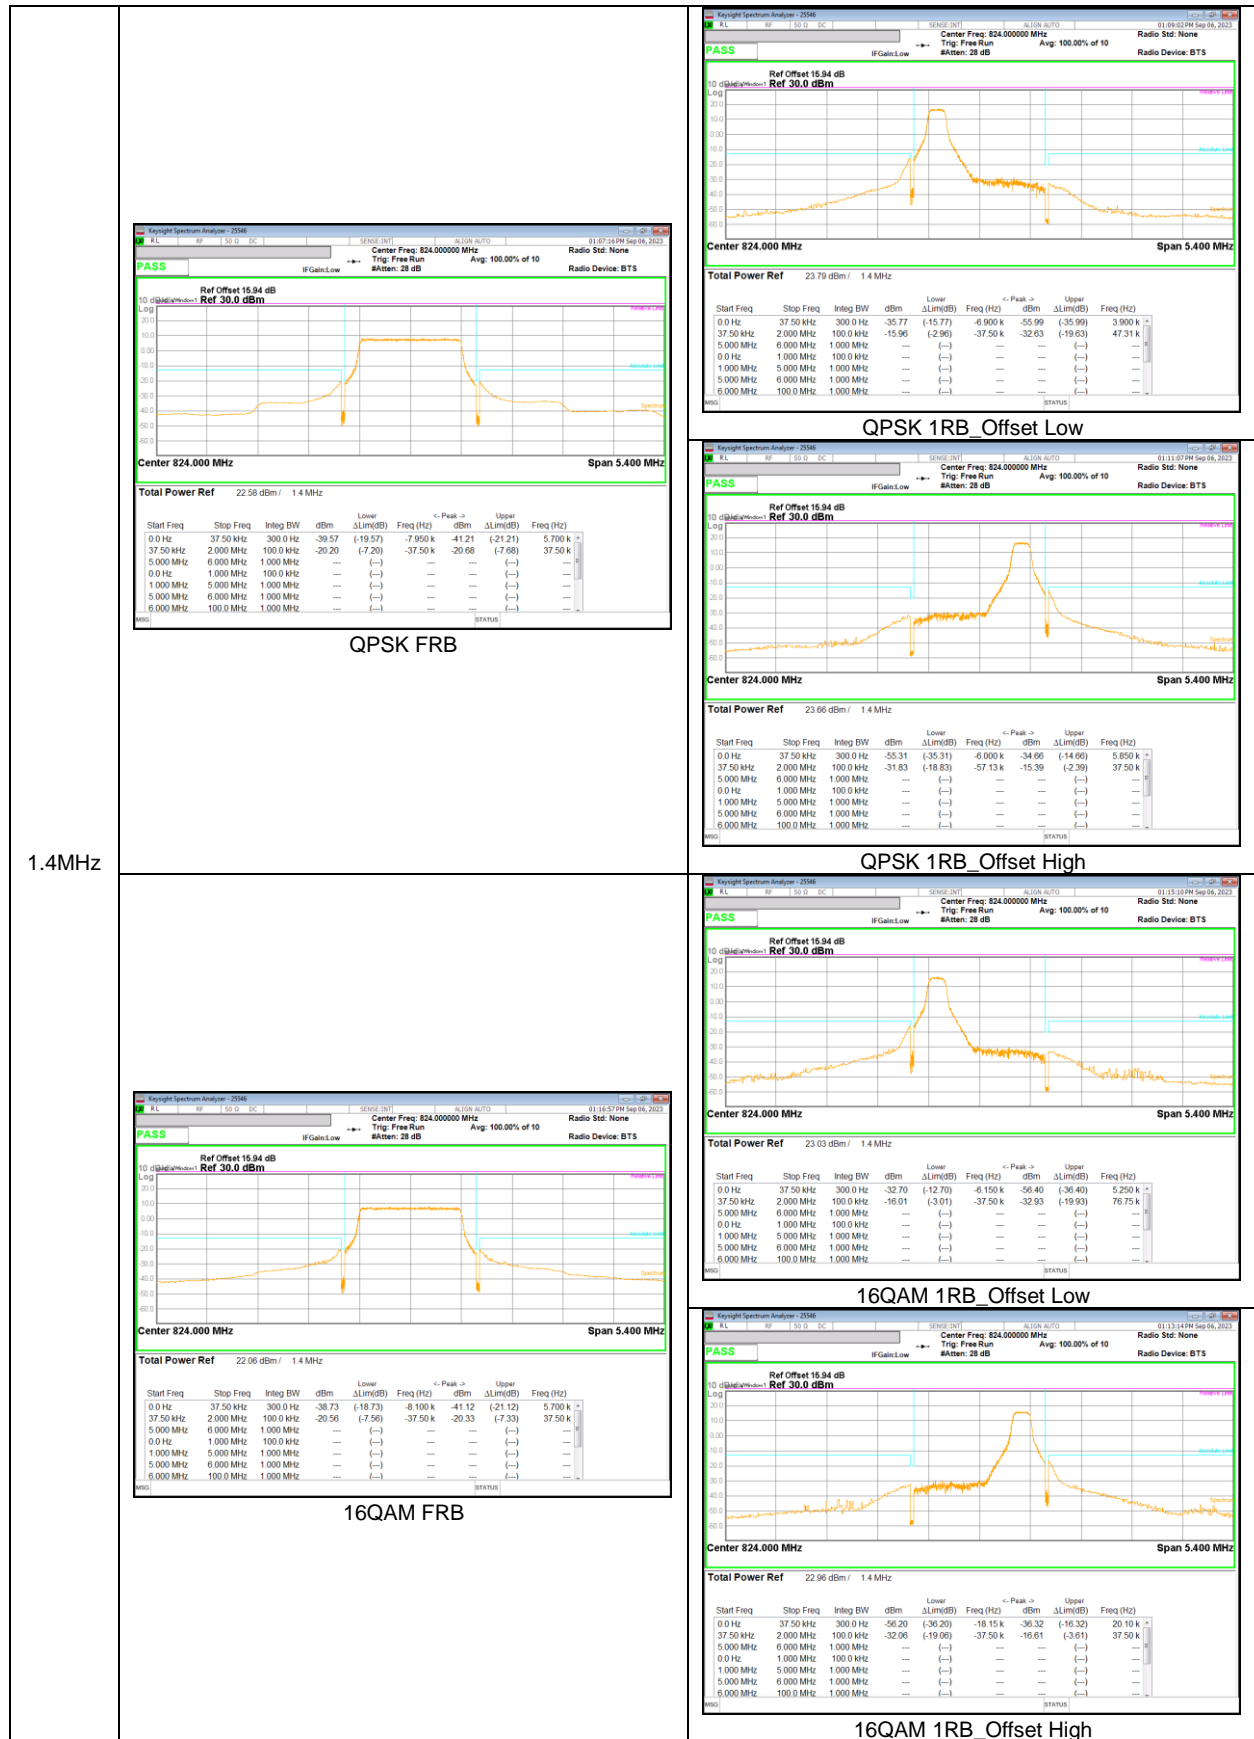

1.4MHz

**LTE Band 26 (Straddle)**

NR Band n26 (Part 90)