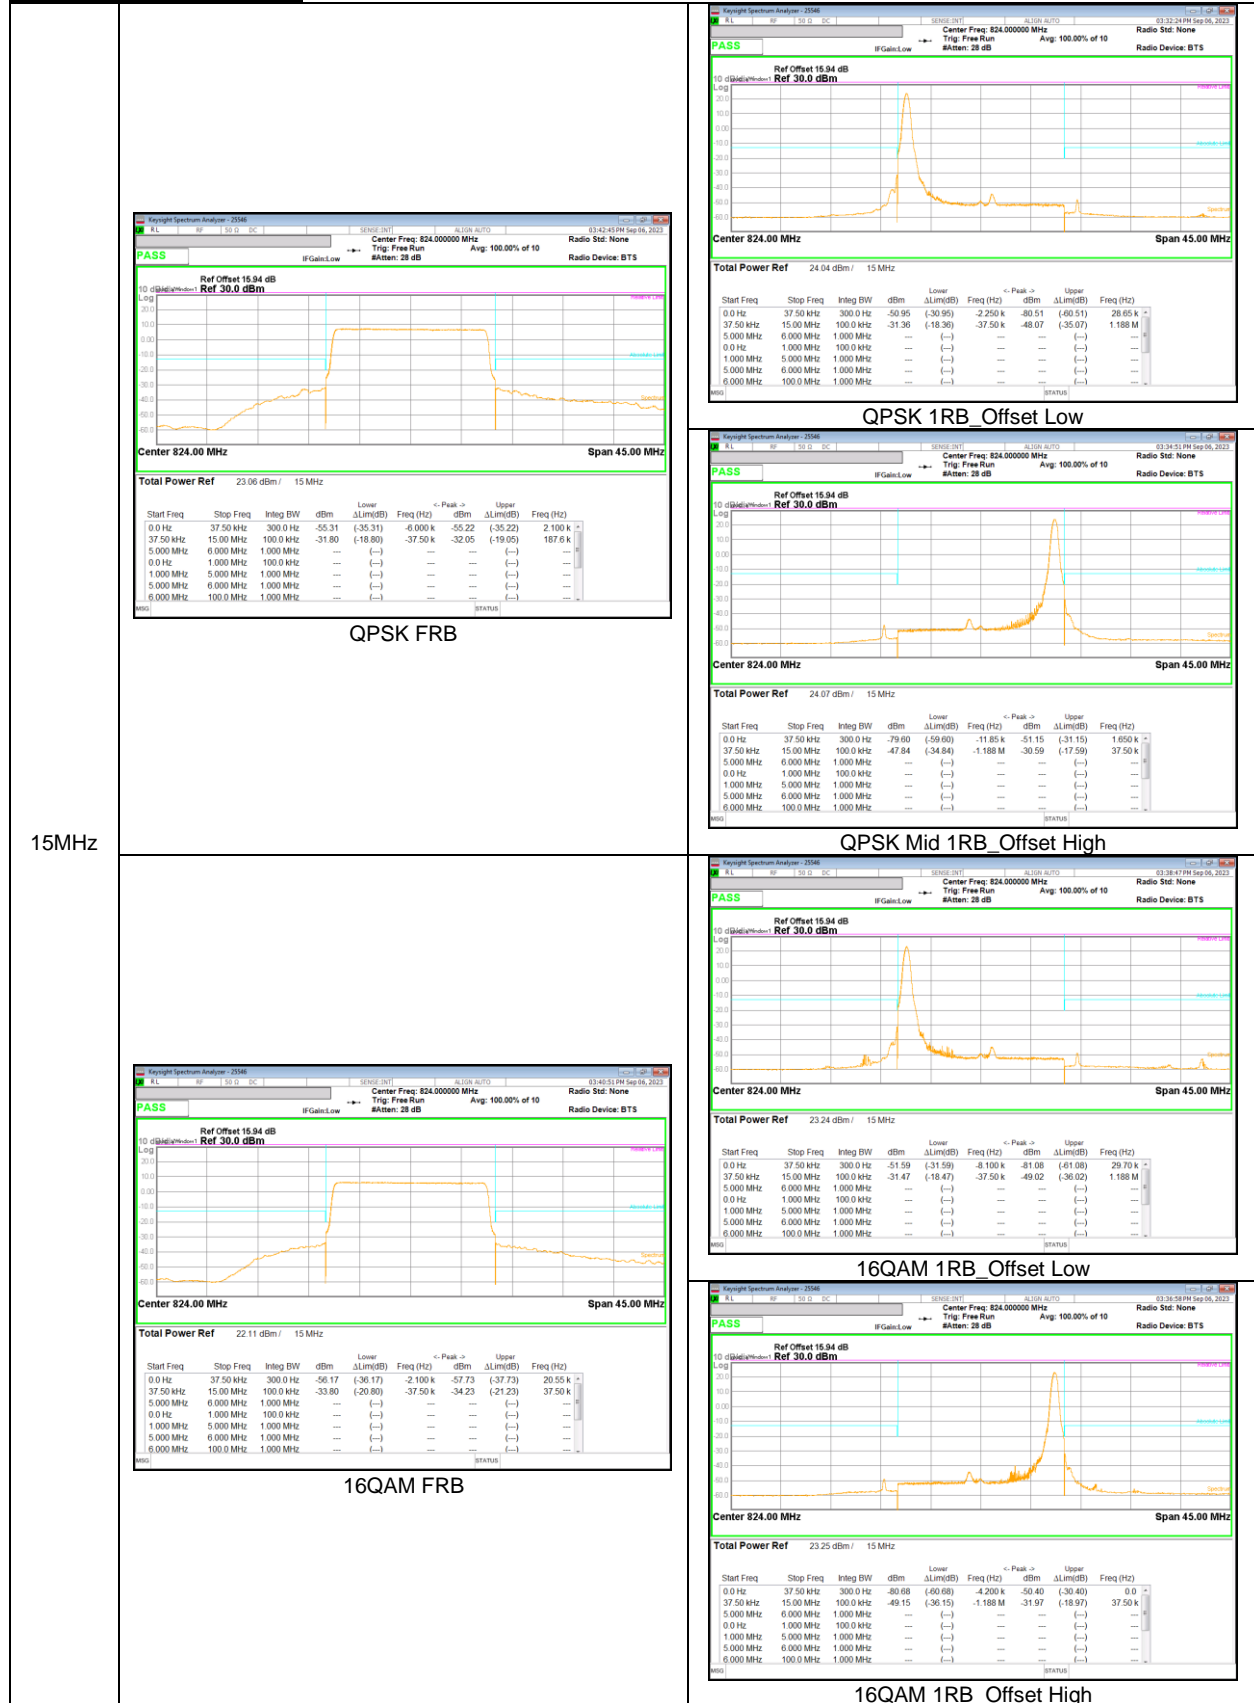

1.4MHz

**LTE Band 26 (Straddle)**

NR Band n26 (Part 90)