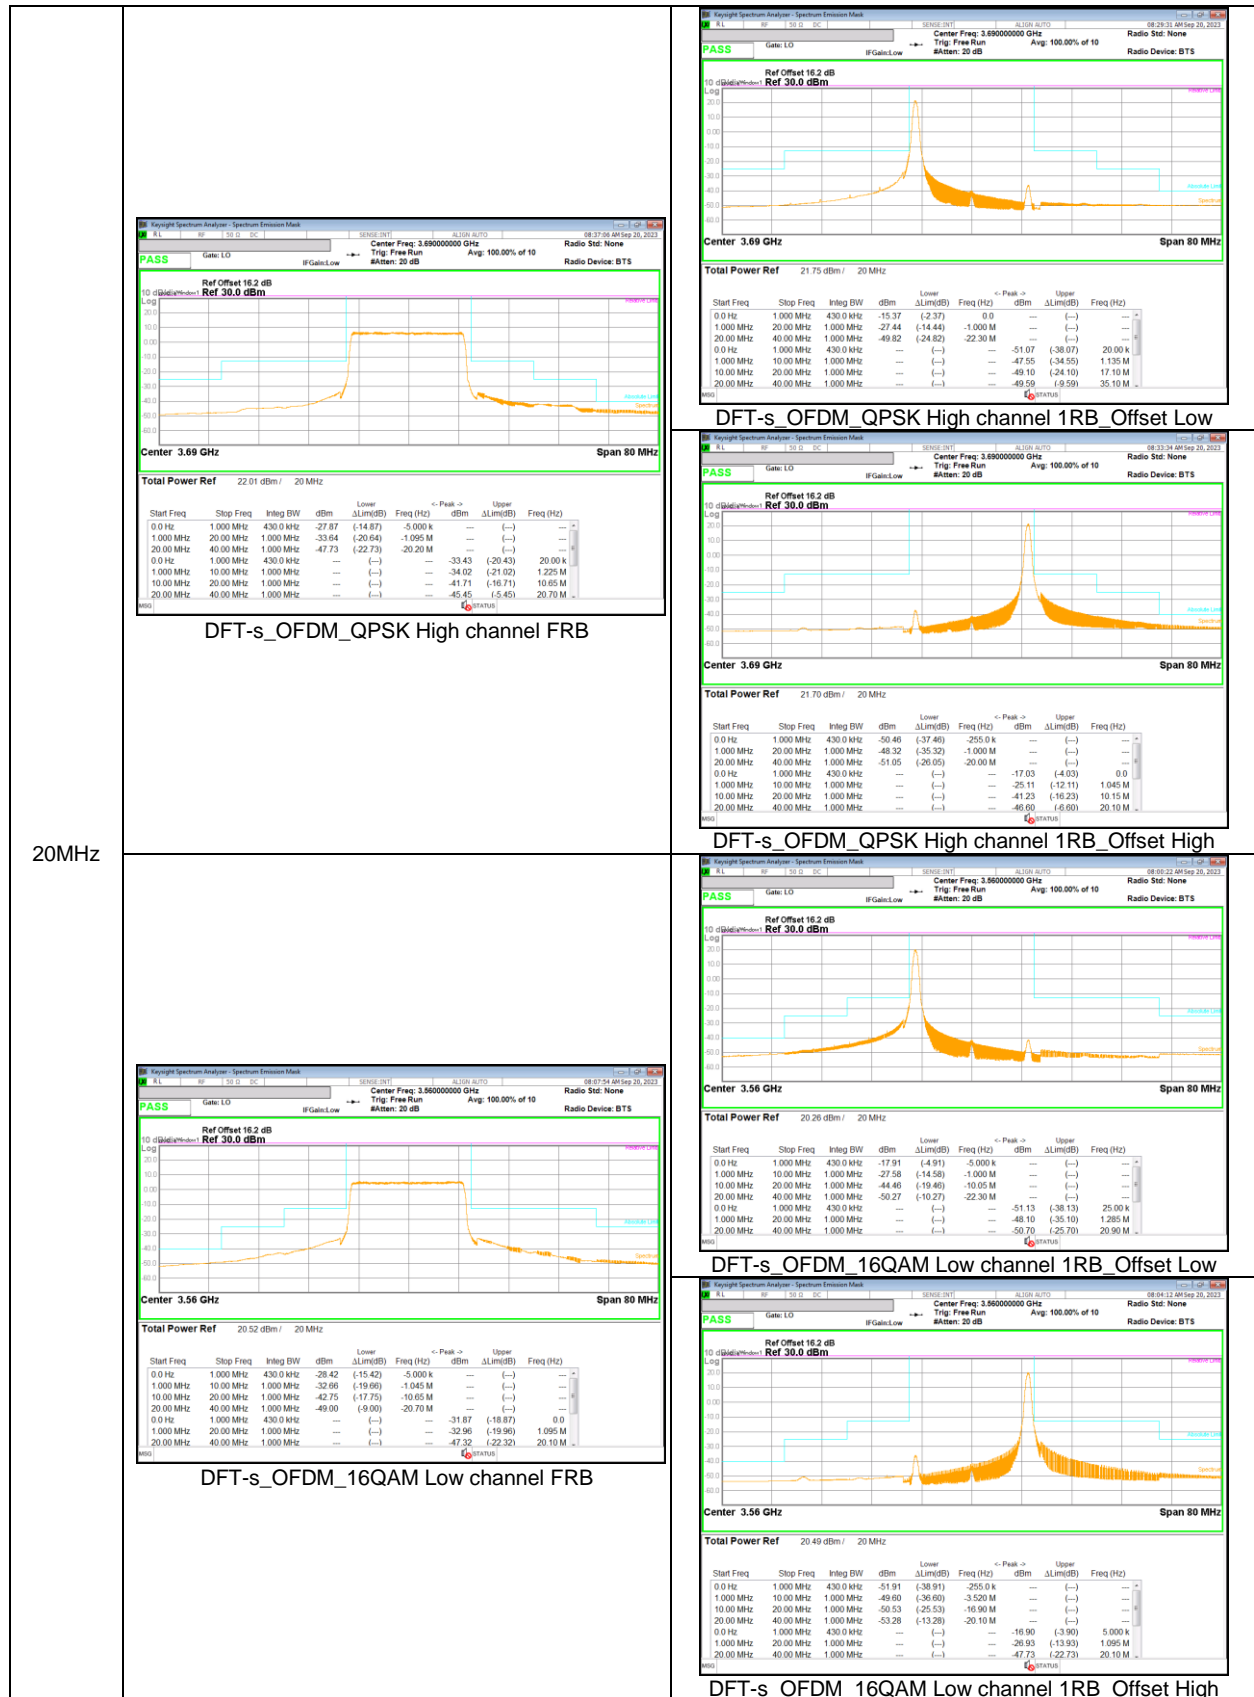

**LTE Band 48C (UL CA)**

LTE B48 20MHz + 20MHz QPSK Low Ch RB100-0 + RB100-0

LTE B48 20MHz + 20MHz QPSK Low Ch RB1-0 + RB1-99

LTE B48 20MHz + 20MHz QPSK Mid Ch RB100-0 + RB100-0

LTE B48 20MHz + 20MHz QPSK Mid Ch RB1-0 + RB1-99

LTE B48 20MHz + 20MHz QPSK High Ch RB100-0 + RB100-0

LTE B48 20MHz + 20MHz QPSK High Ch RB1-0 + RB1-99

LTE B48 20MHz + 20MHz 16QAM Low Ch RB100-0 + RB100-0

LTE B48 20MHz + 20MHz 16QAM Low Ch RB1-0 + RB1-99

LTE B48 20MHz + 20MHz 16QAM Mid Ch RB100-0 + RB100-0

LTE B48 20MHz + 20MHz 16QAM Mid Ch RB1-0 + RB1-99

LTE B48 20MHz + 20MHz 16QAM High Ch RB100-0 + RB100-0

LTE B48 20MHz + 20MHz 16QAM High Ch RB1-0 + RB1-99

NR Band n48

30MHz

20MHz