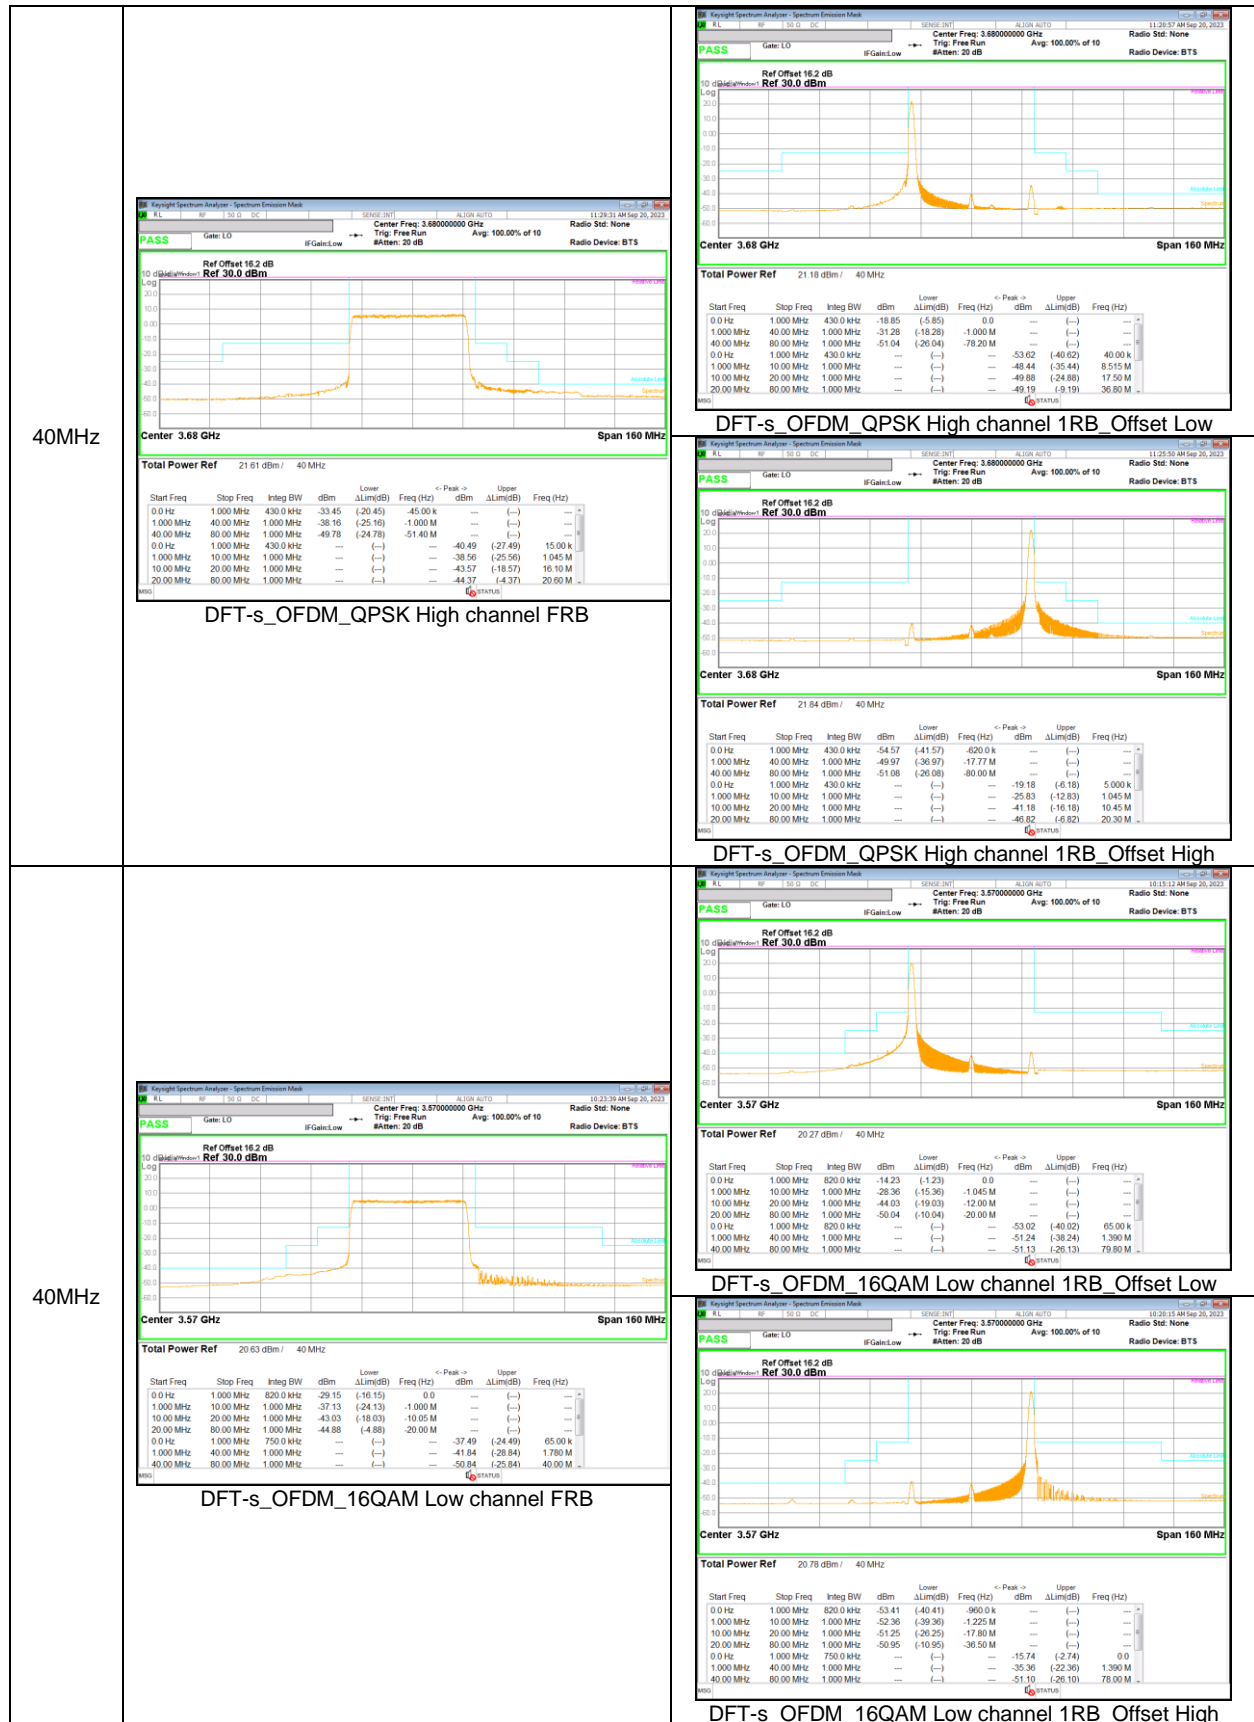

**LTE Band 48C (UL CA)**

LTE B48 20MHz + 20MHz QPSK Low Ch RB100-0 + RB100-0

LTE B48 20MHz + 20MHz QPSK Low Ch RB1-0 + RB1-99

LTE B48 20MHz + 20MHz QPSK Mid Ch RB100-0 + RB100-0

LTE B48 20MHz + 20MHz QPSK Mid Ch RB1-0 + RB1-99

LTE B48 20MHz + 20MHz QPSK High Ch RB100-0 + RB100-0

LTE B48 20MHz + 20MHz QPSK High Ch RB1-0 + RB1-99

LTE B48 20MHz + 20MHz 16QAM Low Ch RB100-0 + RB100-0

LTE B48 20MHz + 20MHz 16QAM Low Ch RB1-0 + RB1-99

LTE B48 20MHz + 20MHz 16QAM Mid Ch RB100-0 + RB100-0

LTE B48 20MHz + 20MHz 16QAM Mid Ch RB1-0 + RB1-99

LTE B48 20MHz + 20MHz 16QAM High Ch RB100-0 + RB100-0

LTE B48 20MHz + 20MHz 16QAM High Ch RB1-0 + RB1-99

NR Band n48

30MHz

20MHz