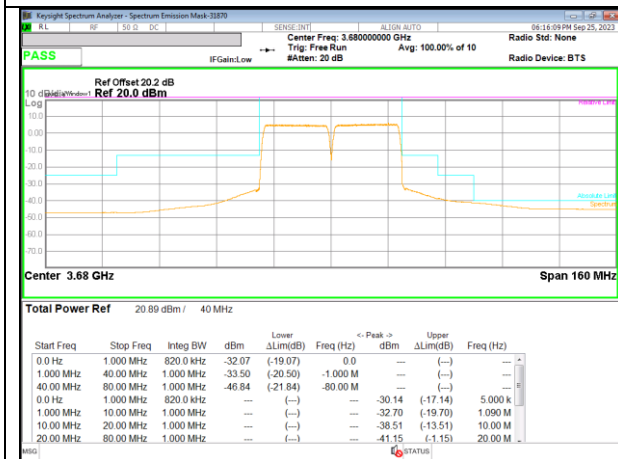

**LTE Band 48C (UL CA)**

LTE B48 20MHz + 20MHz QPSK Low Ch RB100-0 + RB100-0

LTE B48 20MHz + 20MHz QPSK Low Ch RB1-0 + RB1-99

LTE B48 20MHz + 20MHz QPSK Mid Ch RB100-0 + RB100-0

LTE B48 20MHz + 20MHz QPSK Mid Ch RB1-0 + RB1-99

LTE B48 20MHz + 20MHz QPSK High Ch RB100-0 + RB100-0

LTE B48 20MHz + 20MHz QPSK High Ch RB1-0 + RB1-99

LTE B48 20MHz + 20MHz 16QAM Low Ch RB100-0 + RB100-0

LTE B48 20MHz + 20MHz 16QAM Low Ch RB1-0 + RB1-99

LTE B48 20MHz + 20MHz 16QAM Mid Ch RB100-0 + RB100-0

LTE B48 20MHz + 20MHz 16QAM Mid Ch RB1-0 + RB1-99

LTE B48 20MHz + 20MHz 16QAM High Ch RB100-0 + RB100-0

LTE B48 20MHz + 20MHz 16QAM High Ch RB1-0 + RB1-99