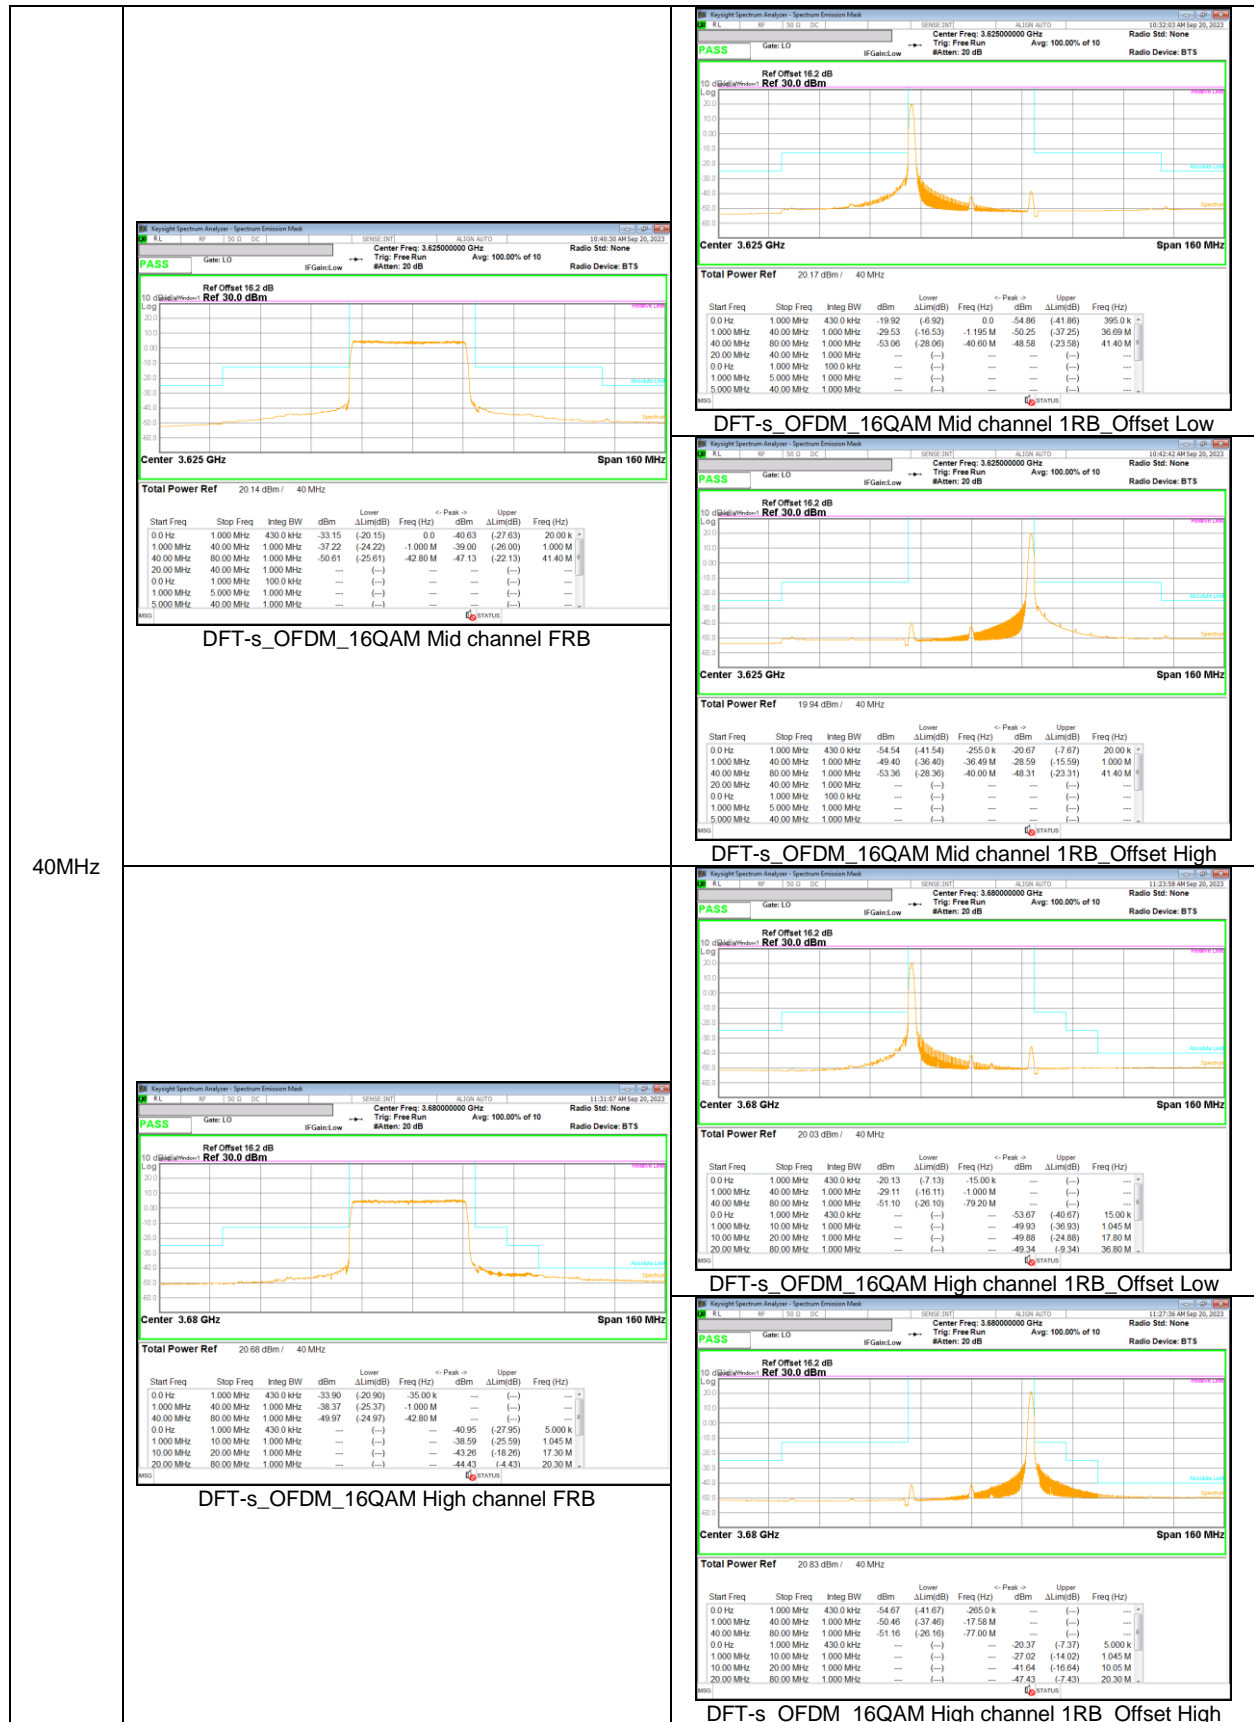

**LTE Band 48C (UL CA)**

LTE B48 20MHz + 20MHz QPSK Low Ch RB100-0 + RB100-0

LTE B48 20MHz + 20MHz QPSK Low Ch RB1-0 + RB1-99

LTE B48 20MHz + 20MHz QPSK Mid Ch RB100-0 + RB100-0

LTE B48 20MHz + 20MHz QPSK Mid Ch RB1-0 + RB1-99

LTE B48 20MHz + 20MHz QPSK High Ch RB100-0 + RB100-0

LTE B48 20MHz + 20MHz QPSK High Ch RB1-0 + RB1-99

LTE B48 20MHz + 20MHz 16QAM Low Ch RB100-0 + RB100-0

LTE B48 20MHz + 20MHz 16QAM Low Ch RB1-0 + RB1-99

LTE B48 20MHz + 20MHz 16QAM Mid Ch RB100-0 + RB100-0

LTE B48 20MHz + 20MHz 16QAM Mid Ch RB1-0 + RB1-99

LTE B48 20MHz + 20MHz 16QAM High Ch RB100-0 + RB100-0

LTE B48 20MHz + 20MHz 16QAM High Ch RB1-0 + RB1-99

NR Band n48

30MHz

20MHz