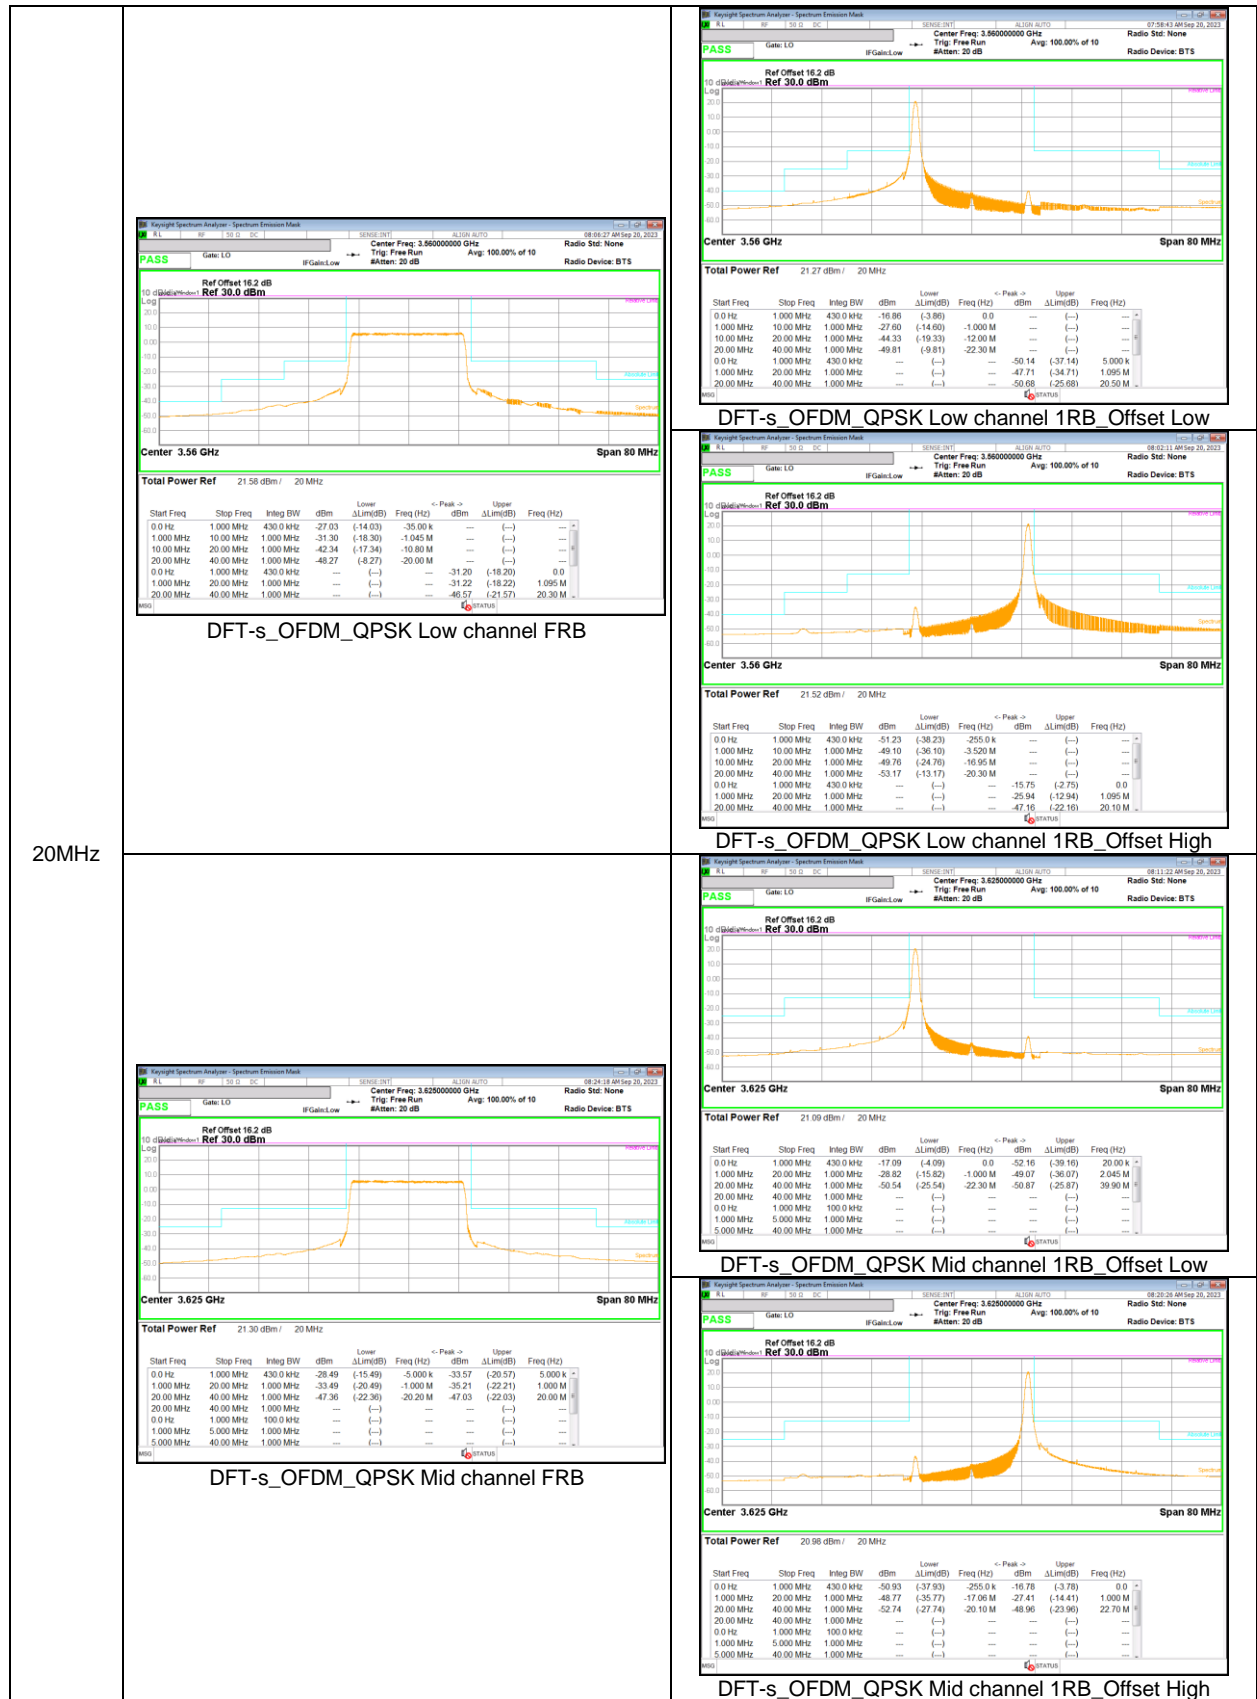

**LTE Band 48C (UL CA)**

LTE B48 20MHz + 20MHz QPSK Low Ch RB100-0 + RB100-0

LTE B48 20MHz + 20MHz QPSK Low Ch RB1-0 + RB1-99

LTE B48 20MHz + 20MHz QPSK Mid Ch RB100-0 + RB100-0

LTE B48 20MHz + 20MHz QPSK Mid Ch RB1-0 + RB1-99

LTE B48 20MHz + 20MHz QPSK High Ch RB100-0 + RB100-0

LTE B48 20MHz + 20MHz QPSK High Ch RB1-0 + RB1-99

LTE B48 20MHz + 20MHz 16QAM Low Ch RB100-0 + RB100-0

LTE B48 20MHz + 20MHz 16QAM Low Ch RB1-0 + RB1-99

LTE B48 20MHz + 20MHz 16QAM Mid Ch RB100-0 + RB100-0

LTE B48 20MHz + 20MHz 16QAM Mid Ch RB1-0 + RB1-99

LTE B48 20MHz + 20MHz 16QAM High Ch RB100-0 + RB100-0

LTE B48 20MHz + 20MHz 16QAM High Ch RB1-0 + RB1-99

NR Band n48

30MHz

20MHz