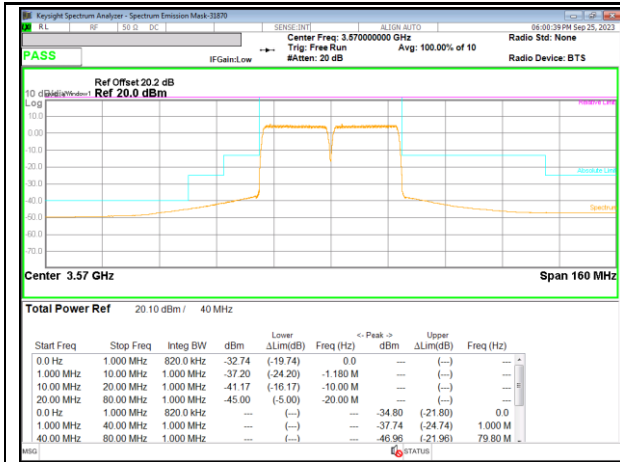

**LTE Band 48C (UL CA)**

LTE B48 20MHz + 20MHz QPSK Low Ch RB100-0 + RB100-0

LTE B48 20MHz + 20MHz QPSK Low Ch RB1-0 + RB1-99

LTE B48 20MHz + 20MHz QPSK Mid Ch RB100-0 + RB100-0

LTE B48 20MHz + 20MHz QPSK Mid Ch RB1-0 + RB1-99

LTE B48 20MHz + 20MHz QPSK High Ch RB100-0 + RB100-0

LTE B48 20MHz + 20MHz QPSK High Ch RB1-0 + RB1-99

LTE B48 20MHz + 20MHz 16QAM Low Ch RB100-0 + RB100-0

LTE B48 20MHz + 20MHz 16QAM Low Ch RB1-0 + RB1-99

LTE B48 20MHz + 20MHz 16QAM Mid Ch RB100-0 + RB100-0

LTE B48 20MHz + 20MHz 16QAM Mid Ch RB1-0 + RB1-99

LTE B48 20MHz + 20MHz 16QAM High Ch RB100-0 + RB100-0

LTE B48 20MHz + 20MHz 16QAM High Ch RB1-0 + RB1-99