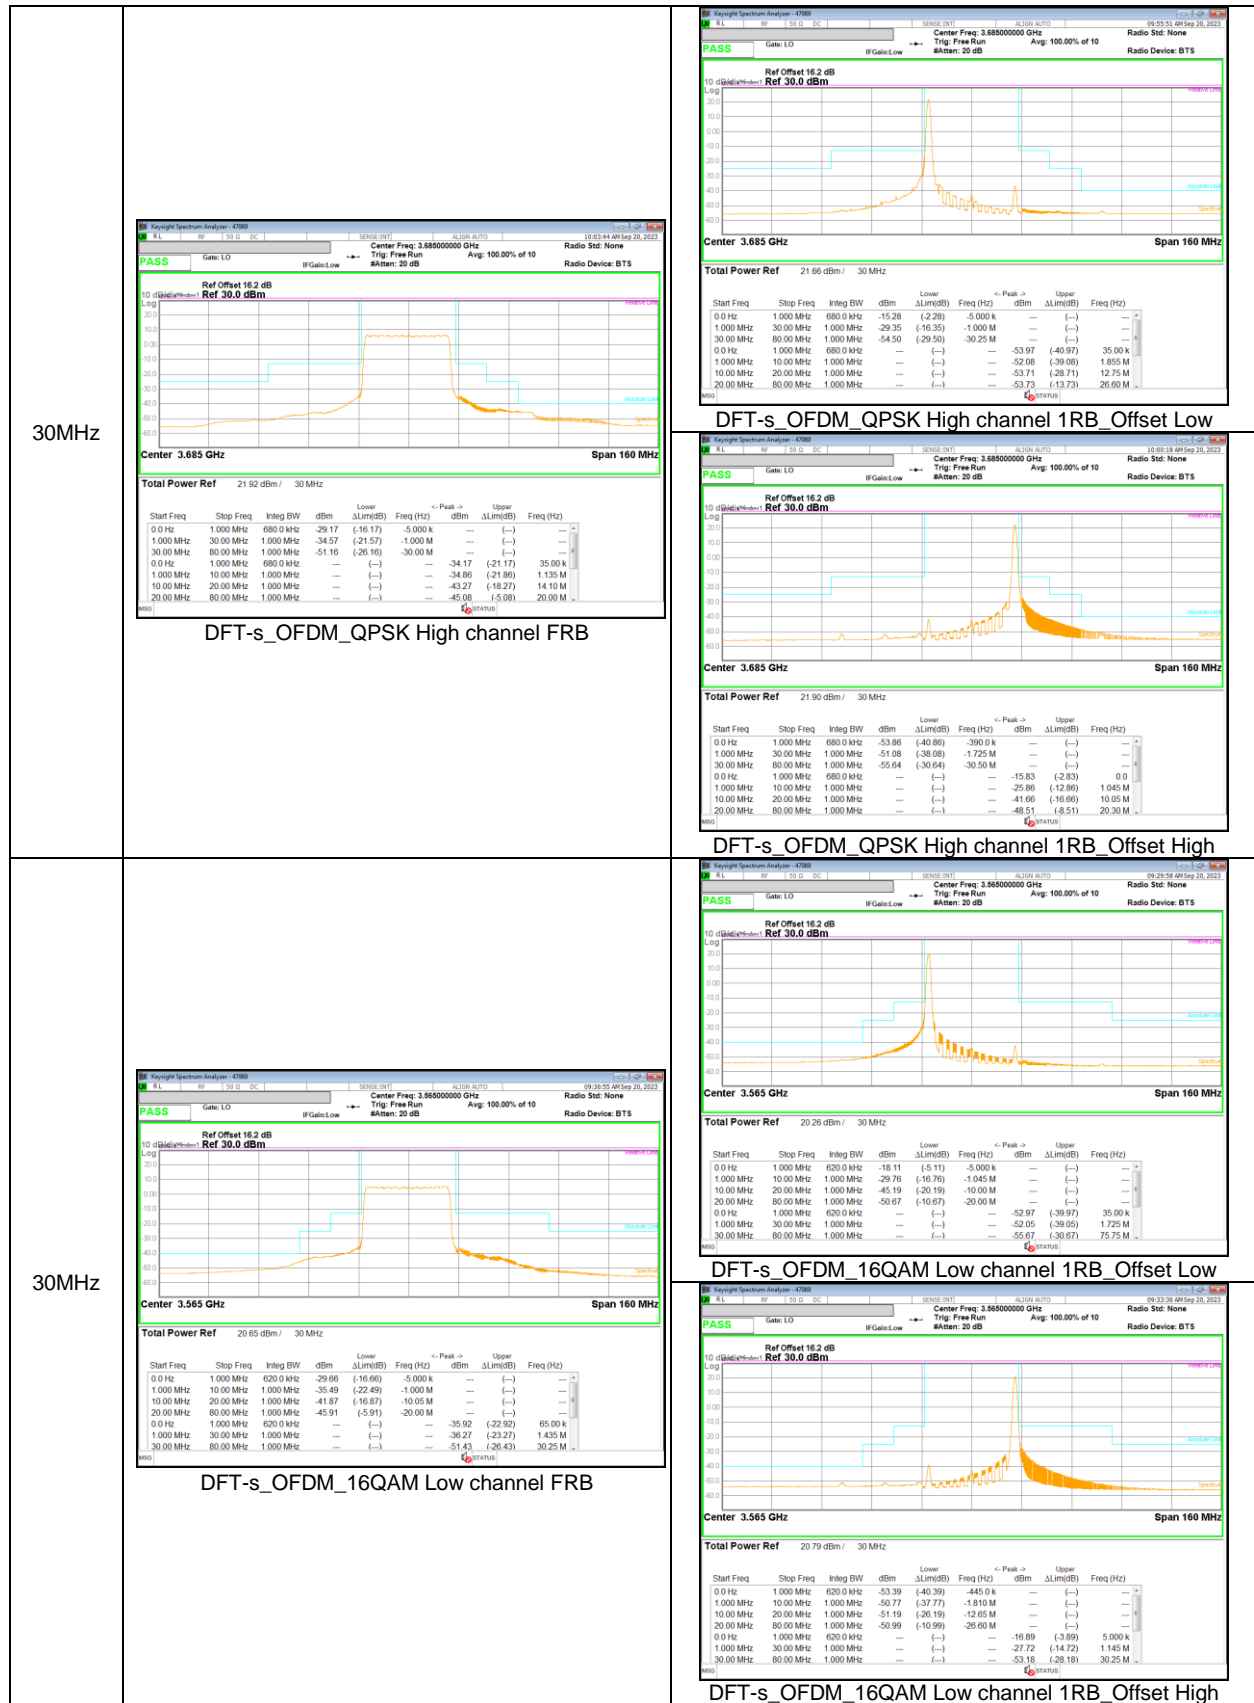

**LTE Band 48C (UL CA)**

LTE B48 20MHz + 20MHz QPSK Low Ch RB100-0 + RB100-0

LTE B48 20MHz + 20MHz QPSK Low Ch RB1-0 + RB1-99

LTE B48 20MHz + 20MHz QPSK Mid Ch RB100-0 + RB100-0

LTE B48 20MHz + 20MHz QPSK Mid Ch RB1-0 + RB1-99

LTE B48 20MHz + 20MHz QPSK High Ch RB100-0 + RB100-0

LTE B48 20MHz + 20MHz QPSK High Ch RB1-0 + RB1-99

LTE B48 20MHz + 20MHz 16QAM Low Ch RB100-0 + RB100-0

LTE B48 20MHz + 20MHz 16QAM Low Ch RB1-0 + RB1-99

LTE B48 20MHz + 20MHz 16QAM Mid Ch RB100-0 + RB100-0

LTE B48 20MHz + 20MHz 16QAM Mid Ch RB1-0 + RB1-99

LTE B48 20MHz + 20MHz 16QAM High Ch RB100-0 + RB100-0

LTE B48 20MHz + 20MHz 16QAM High Ch RB1-0 + RB1-99

NR Band n48

30MHz

20MHz