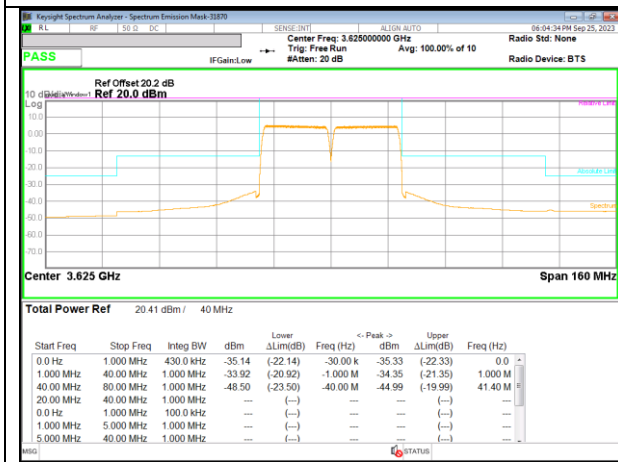

**LTE Band 48C (UL CA)**

LTE B48 20MHz + 20MHz QPSK Low Ch RB100-0 + RB100-0

LTE B48 20MHz + 20MHz QPSK Low Ch RB1-0 + RB1-99

LTE B48 20MHz + 20MHz QPSK Mid Ch RB100-0 + RB100-0

LTE B48 20MHz + 20MHz QPSK Mid Ch RB1-0 + RB1-99

LTE B48 20MHz + 20MHz QPSK High Ch RB100-0 + RB100-0

LTE B48 20MHz + 20MHz QPSK High Ch RB1-0 + RB1-99

LTE B48 20MHz + 20MHz 16QAM Low Ch RB100-0 + RB100-0

LTE B48 20MHz + 20MHz 16QAM Low Ch RB1-0 + RB1-99

LTE B48 20MHz + 20MHz 16QAM Mid Ch RB100-0 + RB100-0

LTE B48 20MHz + 20MHz 16QAM Mid Ch RB1-0 + RB1-99

LTE B48 20MHz + 20MHz 16QAM High Ch RB100-0 + RB100-0

LTE B48 20MHz + 20MHz 16QAM High Ch RB1-0 + RB1-99