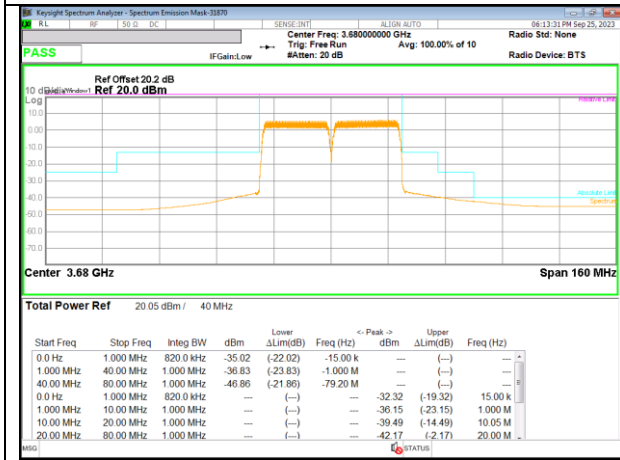

**LTE Band 48C (UL CA)**

LTE B48 20MHz + 20MHz QPSK Low Ch RB100-0 + RB100-0

LTE B48 20MHz + 20MHz QPSK Low Ch RB1-0 + RB1-99

LTE B48 20MHz + 20MHz QPSK Mid Ch RB100-0 + RB100-0

LTE B48 20MHz + 20MHz QPSK Mid Ch RB1-0 + RB1-99

LTE B48 20MHz + 20MHz QPSK High Ch RB100-0 + RB100-0

LTE B48 20MHz + 20MHz QPSK High Ch RB1-0 + RB1-99

LTE B48 20MHz + 20MHz 16QAM Low Ch RB100-0 + RB100-0

LTE B48 20MHz + 20MHz 16QAM Low Ch RB1-0 + RB1-99

LTE B48 20MHz + 20MHz 16QAM Mid Ch RB100-0 + RB100-0

LTE B48 20MHz + 20MHz 16QAM Mid Ch RB1-0 + RB1-99

LTE B48 20MHz + 20MHz 16QAM High Ch RB100-0 + RB100-0

LTE B48 20MHz + 20MHz 16QAM High Ch RB1-0 + RB1-99