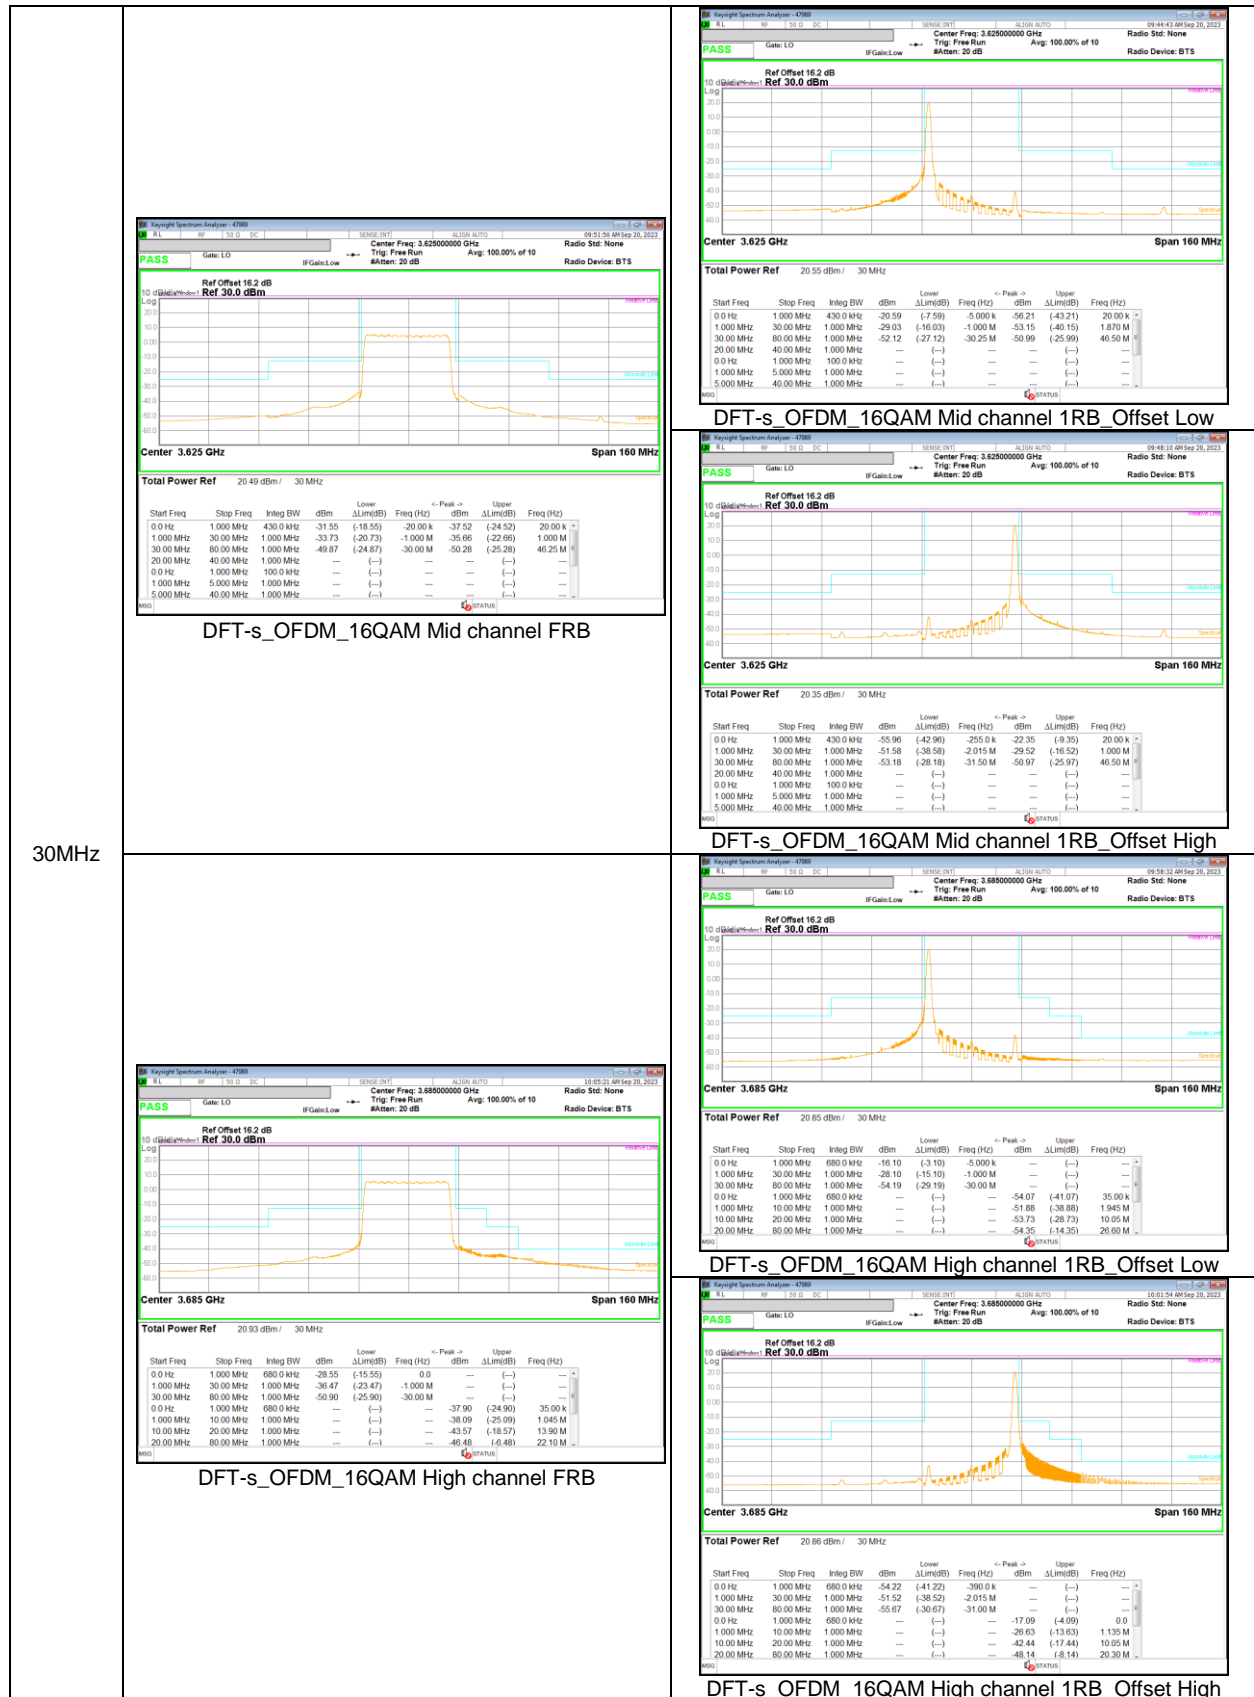

**LTE Band 48C (UL CA)**

LTE B48 20MHz + 20MHz QPSK Low Ch RB100-0 + RB100-0

LTE B48 20MHz + 20MHz QPSK Low Ch RB1-0 + RB1-99

LTE B48 20MHz + 20MHz QPSK Mid Ch RB100-0 + RB100-0

LTE B48 20MHz + 20MHz QPSK Mid Ch RB1-0 + RB1-99

LTE B48 20MHz + 20MHz QPSK High Ch RB100-0 + RB100-0

LTE B48 20MHz + 20MHz QPSK High Ch RB1-0 + RB1-99

LTE B48 20MHz + 20MHz 16QAM Low Ch RB100-0 + RB100-0

LTE B48 20MHz + 20MHz 16QAM Low Ch RB1-0 + RB1-99

LTE B48 20MHz + 20MHz 16QAM Mid Ch RB100-0 + RB100-0

LTE B48 20MHz + 20MHz 16QAM Mid Ch RB1-0 + RB1-99

LTE B48 20MHz + 20MHz 16QAM High Ch RB100-0 + RB100-0

LTE B48 20MHz + 20MHz 16QAM High Ch RB1-0 + RB1-99

NR Band n48

30MHz

20MHz