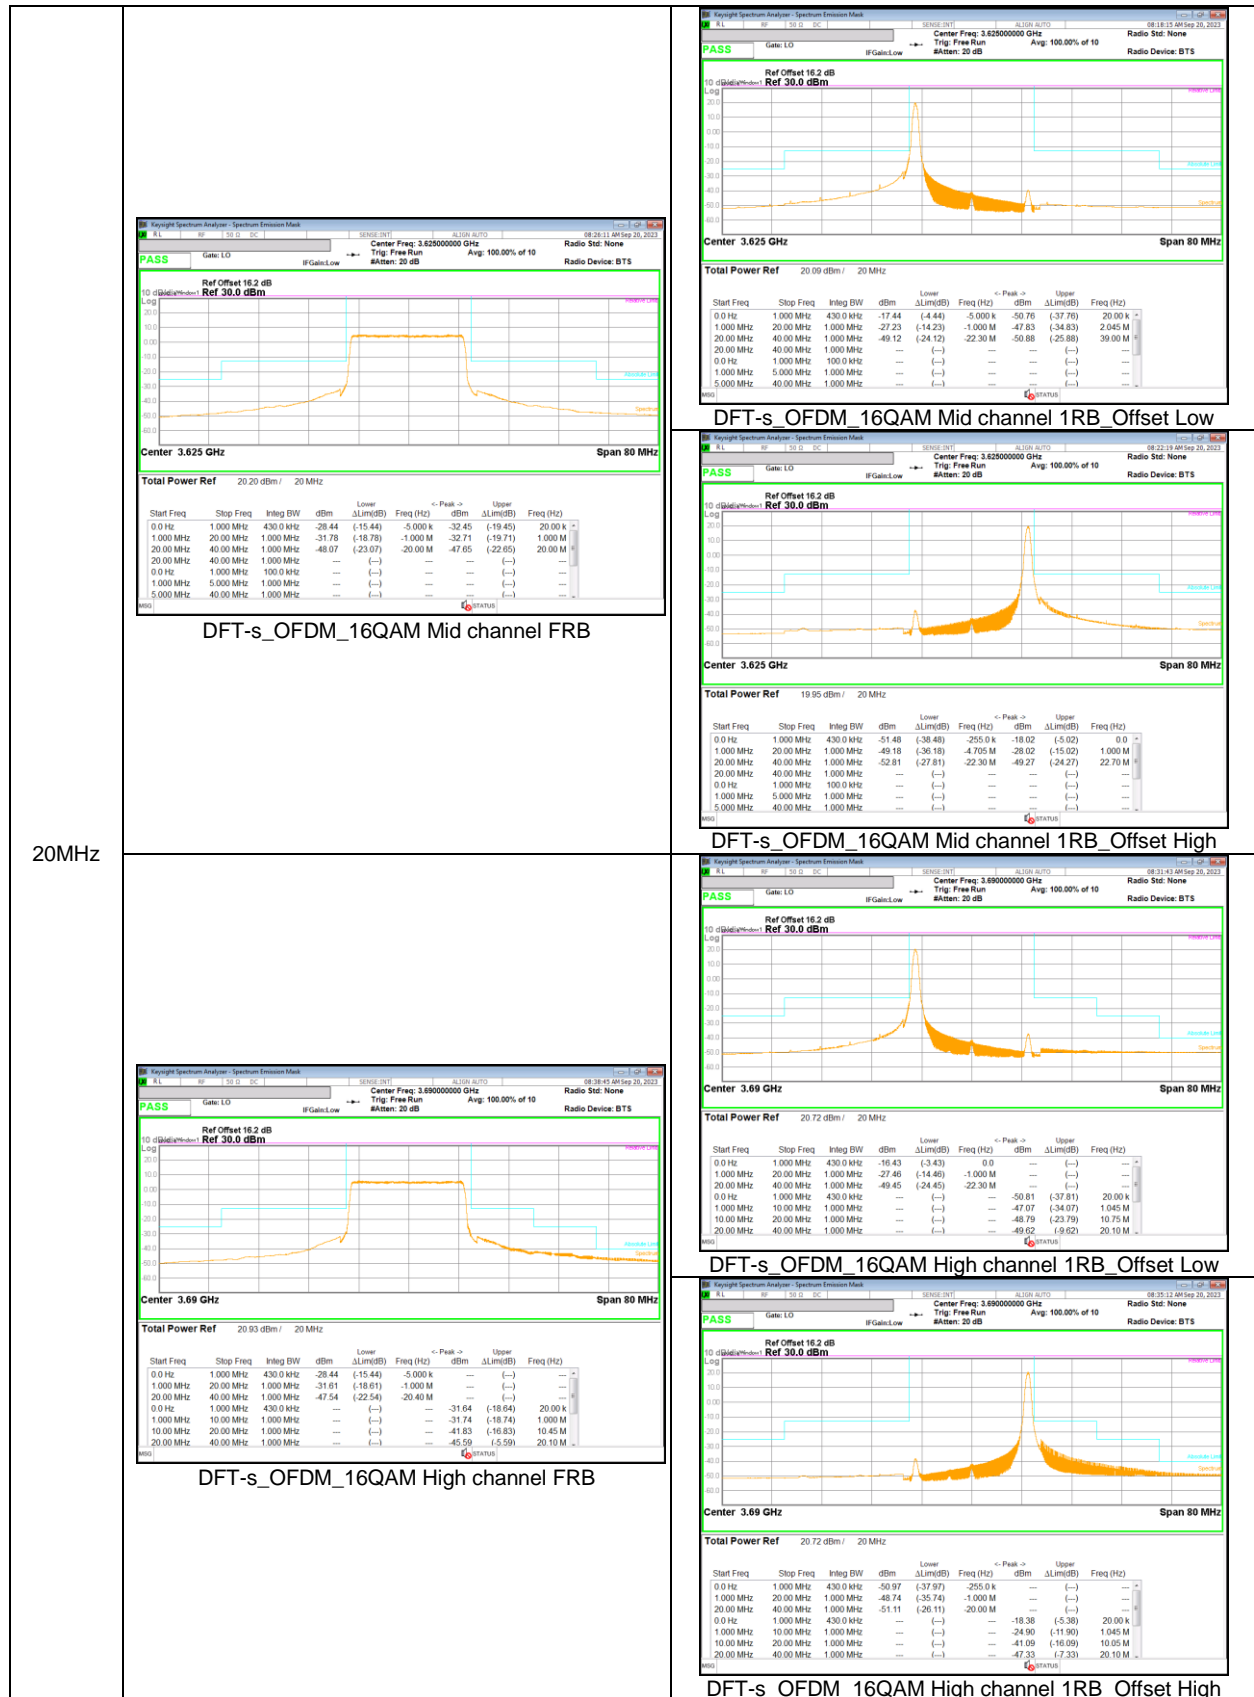

**LTE Band 48C (UL CA)**

LTE B48 20MHz + 20MHz QPSK Low Ch RB100-0 + RB100-0

LTE B48 20MHz + 20MHz QPSK Low Ch RB1-0 + RB1-99

LTE B48 20MHz + 20MHz QPSK Mid Ch RB100-0 + RB100-0

LTE B48 20MHz + 20MHz QPSK Mid Ch RB1-0 + RB1-99

LTE B48 20MHz + 20MHz QPSK High Ch RB100-0 + RB100-0

LTE B48 20MHz + 20MHz QPSK High Ch RB1-0 + RB1-99

LTE B48 20MHz + 20MHz 16QAM Low Ch RB100-0 + RB100-0

LTE B48 20MHz + 20MHz 16QAM Low Ch RB1-0 + RB1-99

LTE B48 20MHz + 20MHz 16QAM Mid Ch RB100-0 + RB100-0

LTE B48 20MHz + 20MHz 16QAM Mid Ch RB1-0 + RB1-99

LTE B48 20MHz + 20MHz 16QAM High Ch RB100-0 + RB100-0

LTE B48 20MHz + 20MHz 16QAM High Ch RB1-0 + RB1-99

NR Band n48

30MHz

20MHz