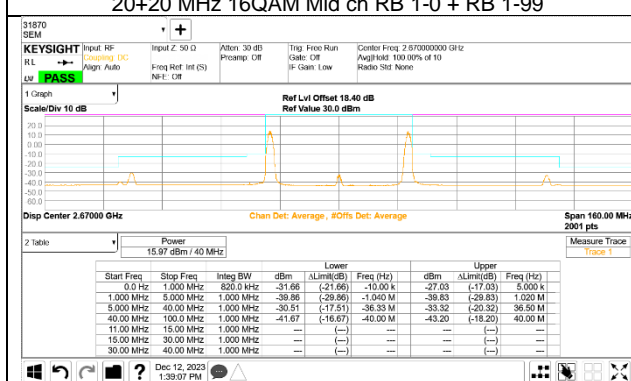

LTE Band 41C(UL CA)

NR Band n41