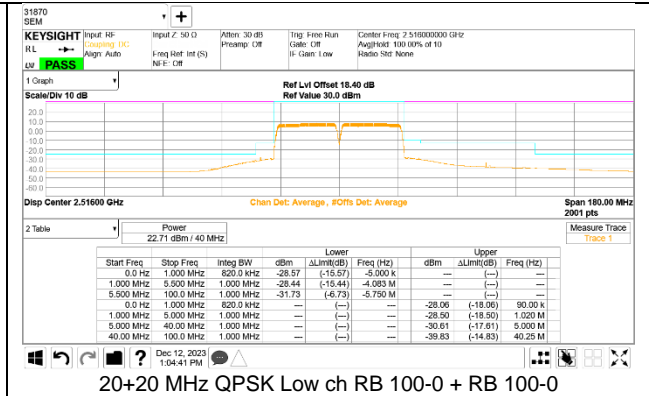

LTE Band 41C(UL CA)

NR Band n41