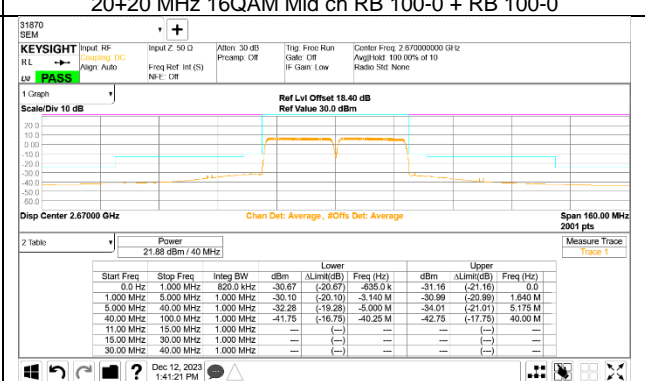

LTE Band 41C(UL CA)

NR Band n41