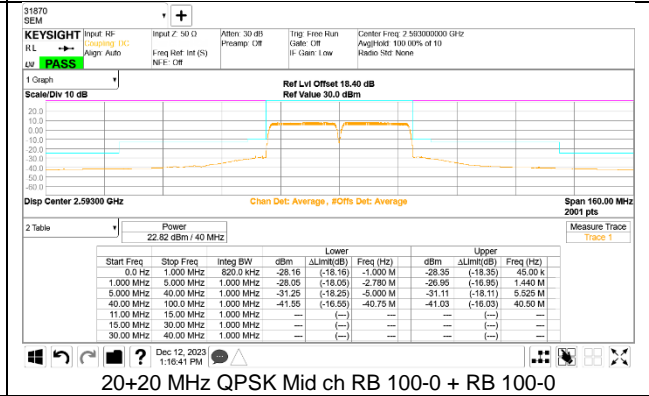

LTE Band 41C(UL CA)

NR Band n41