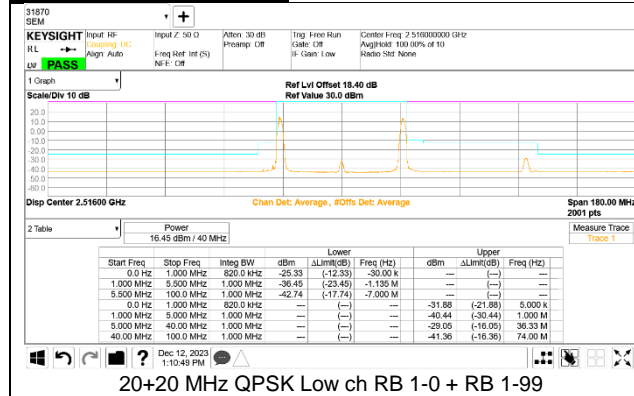

LTE Band 41C(UL CA)

NR Band n41