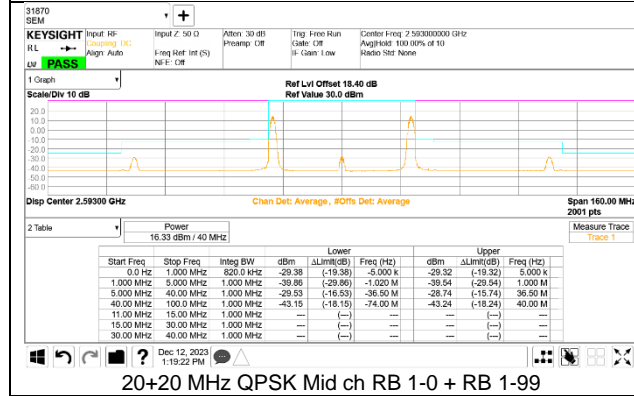

LTE Band 41C(UL CA)

NR Band n41