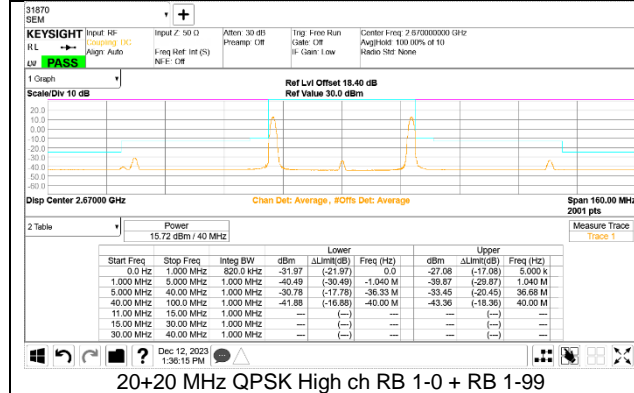

LTE Band 41C(UL CA)

NR Band n41