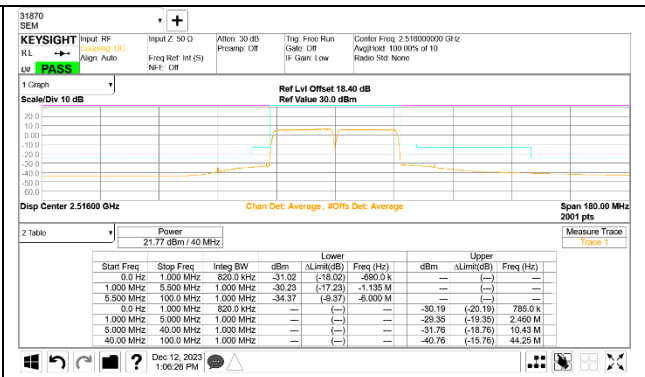

LTE Band 41C(UL CA)

NR Band n41