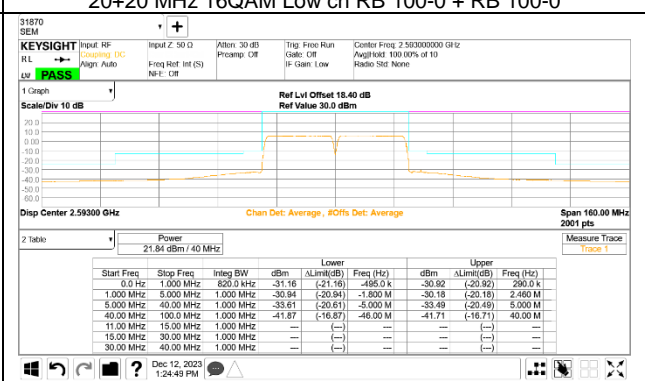

LTE Band 41C(UL CA)

NR Band n41