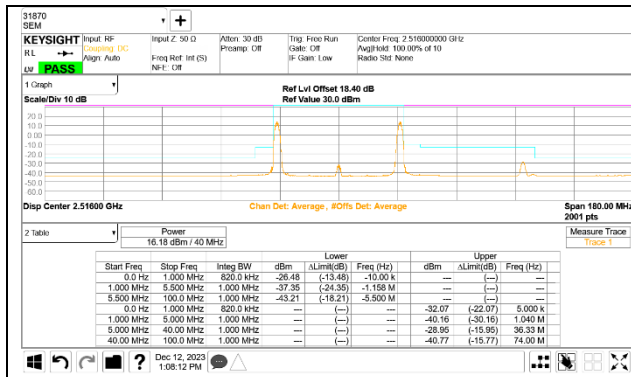

LTE Band 41C(UL CA)

NR Band n41