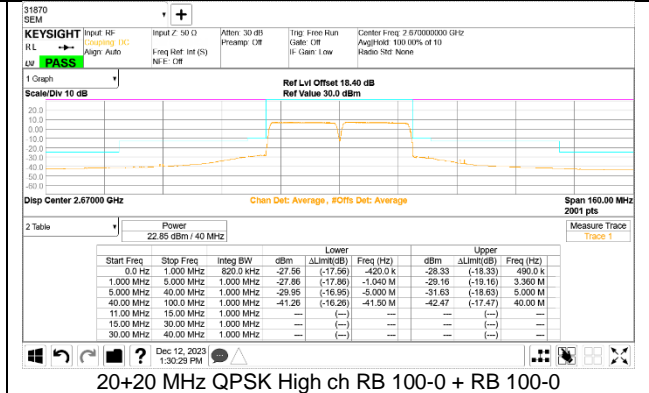

LTE Band 41C(UL CA)

NR Band n41