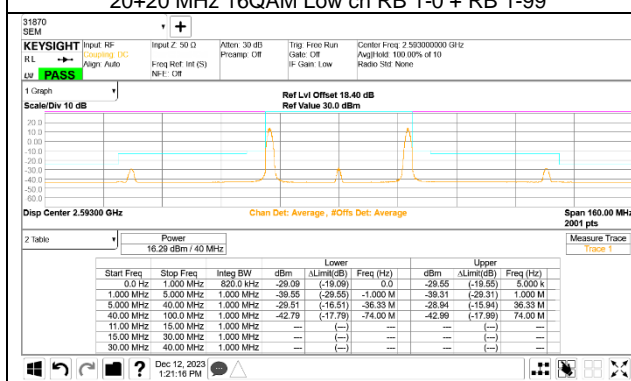

LTE Band 41C(UL CA)

NR Band n41