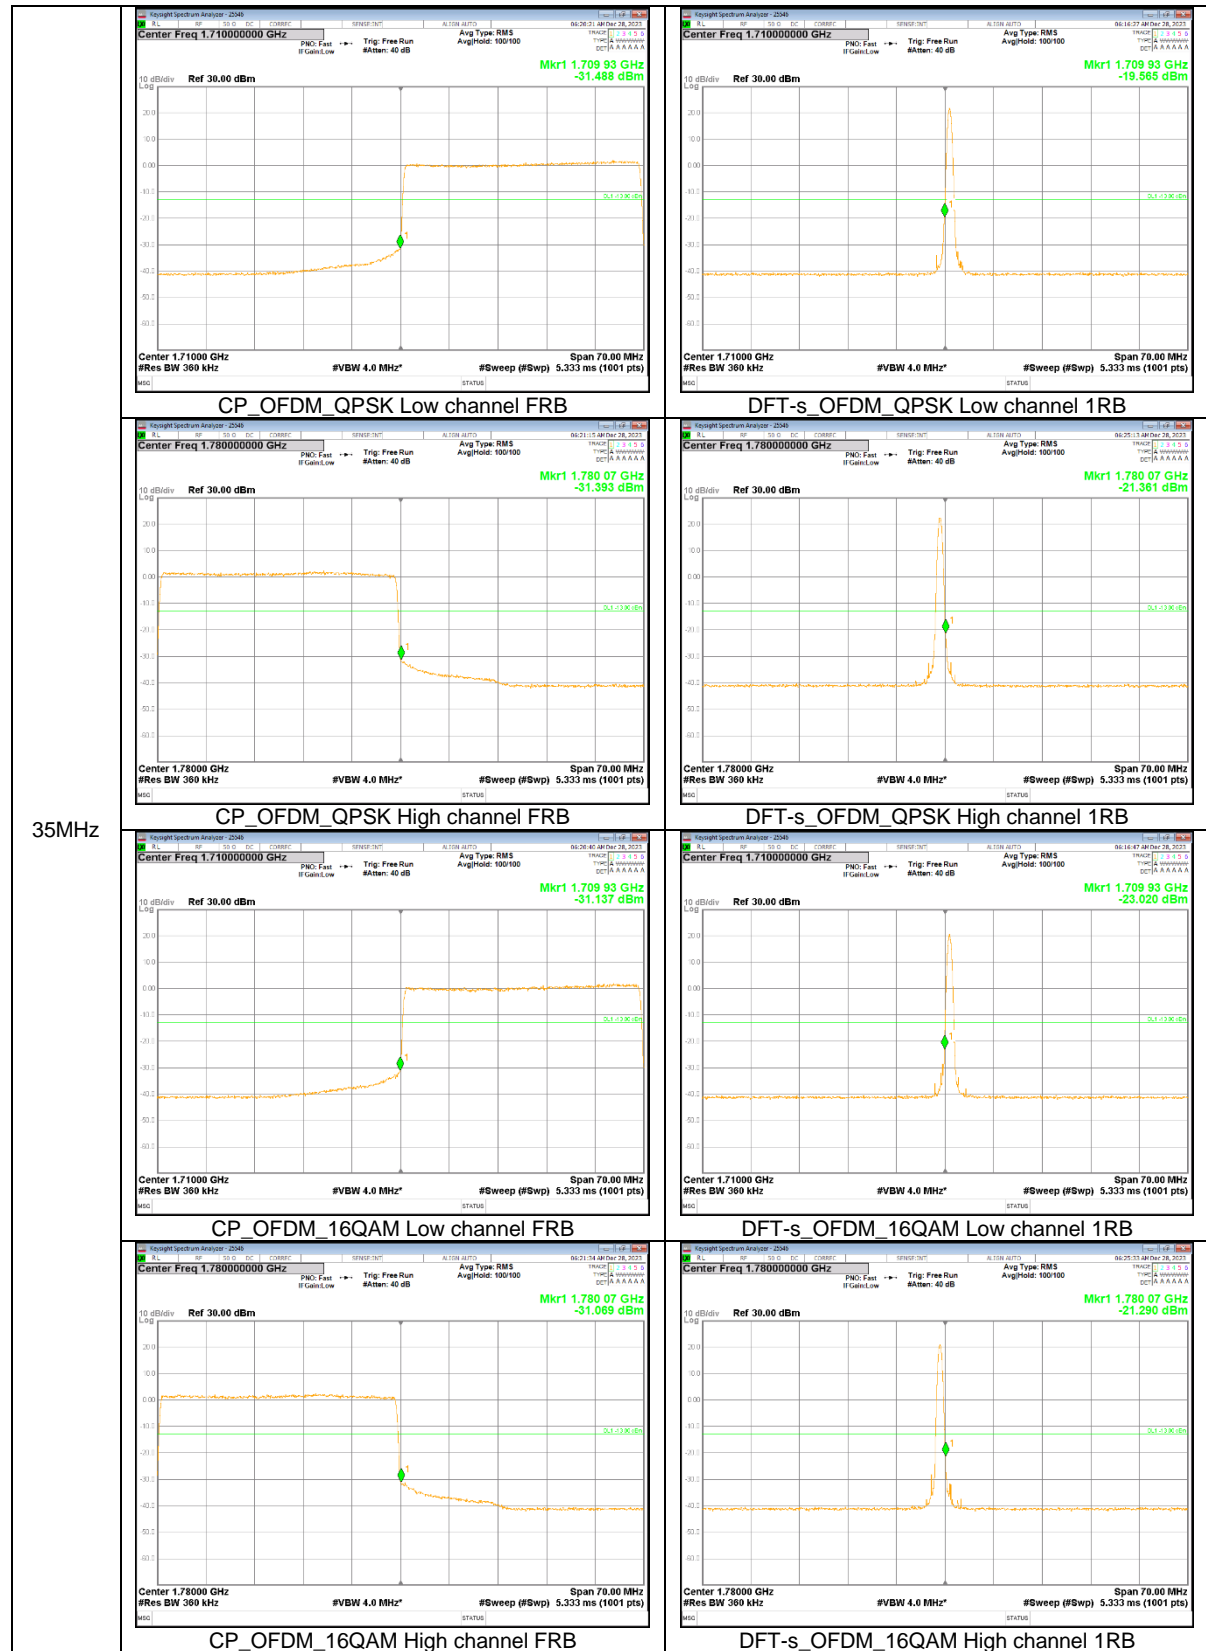

NR Band n66

35MHz

25MHz

20MHz

10MHz

8.4.2. EMISSION MASK RESULTS

LTE Band 41

15MHz

10MHz