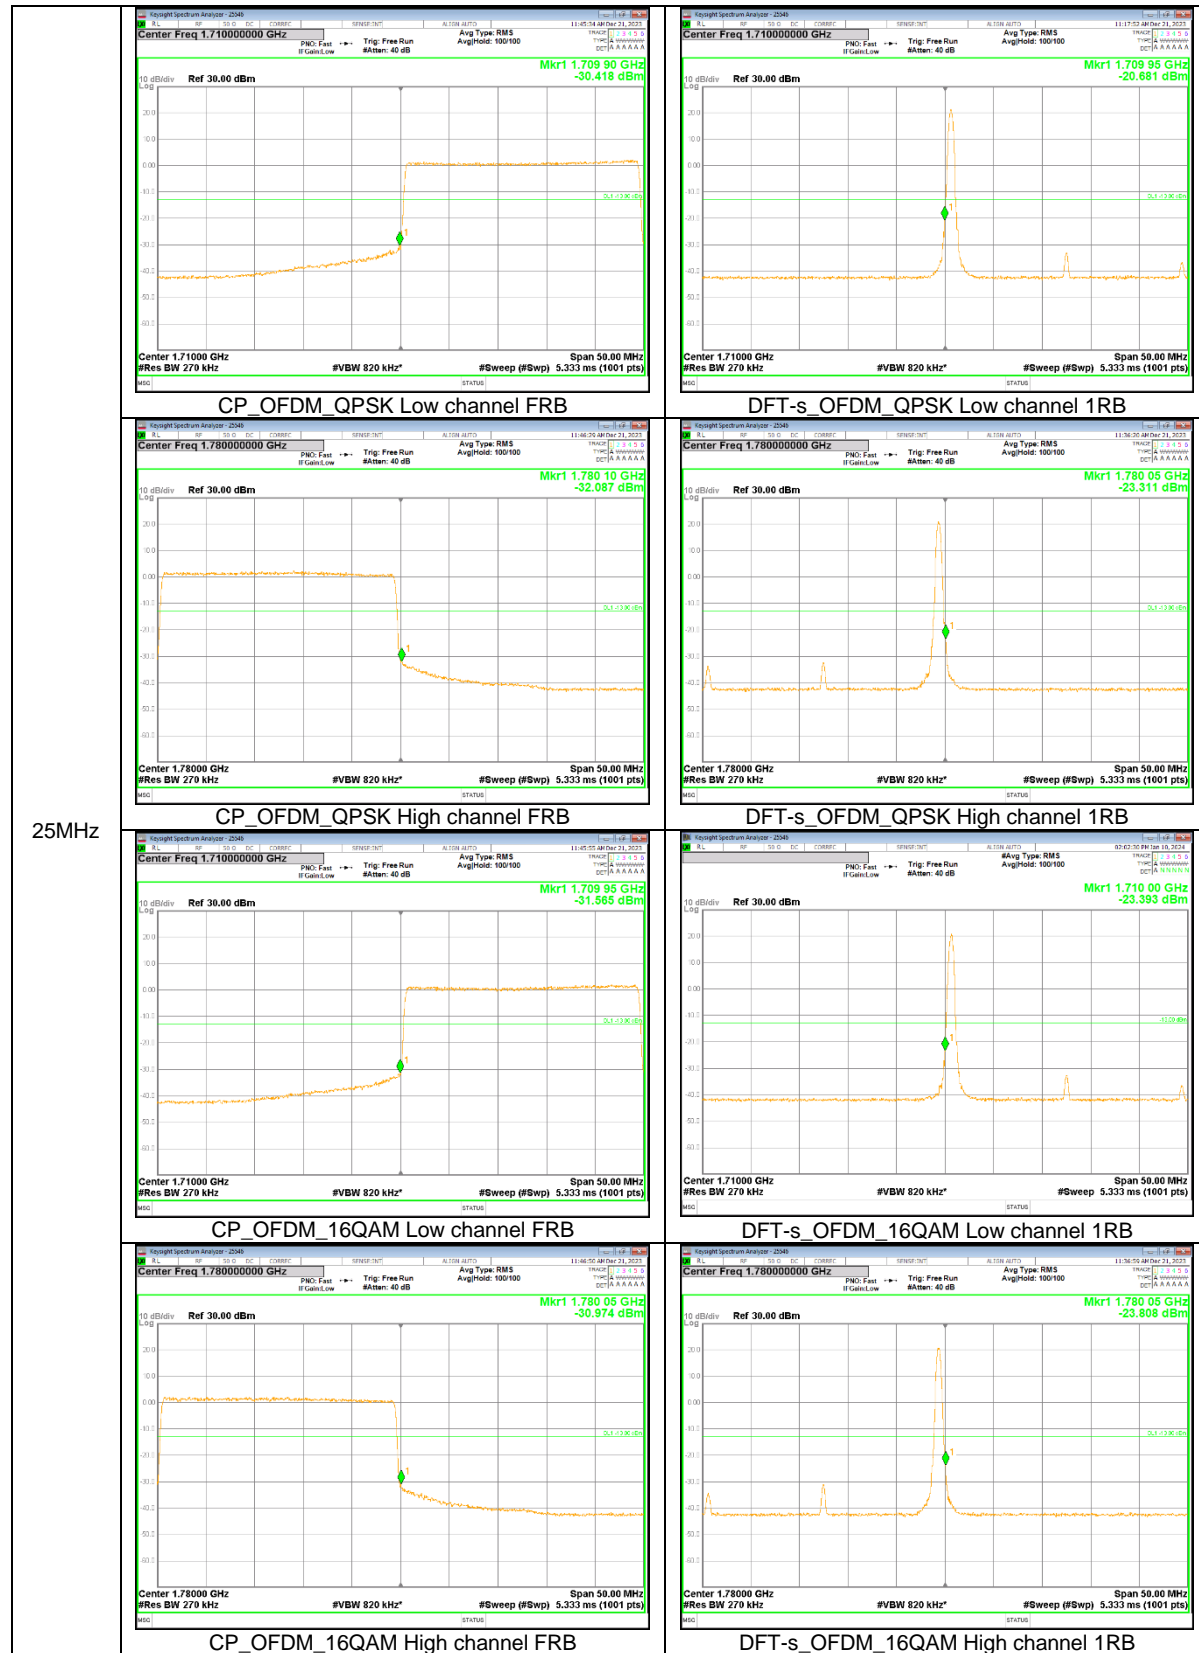

NR Band n66

35MHz

25MHz

20MHz

10MHz

8.4.2. EMISSION MASK RESULTS

LTE Band 41

15MHz

10MHz