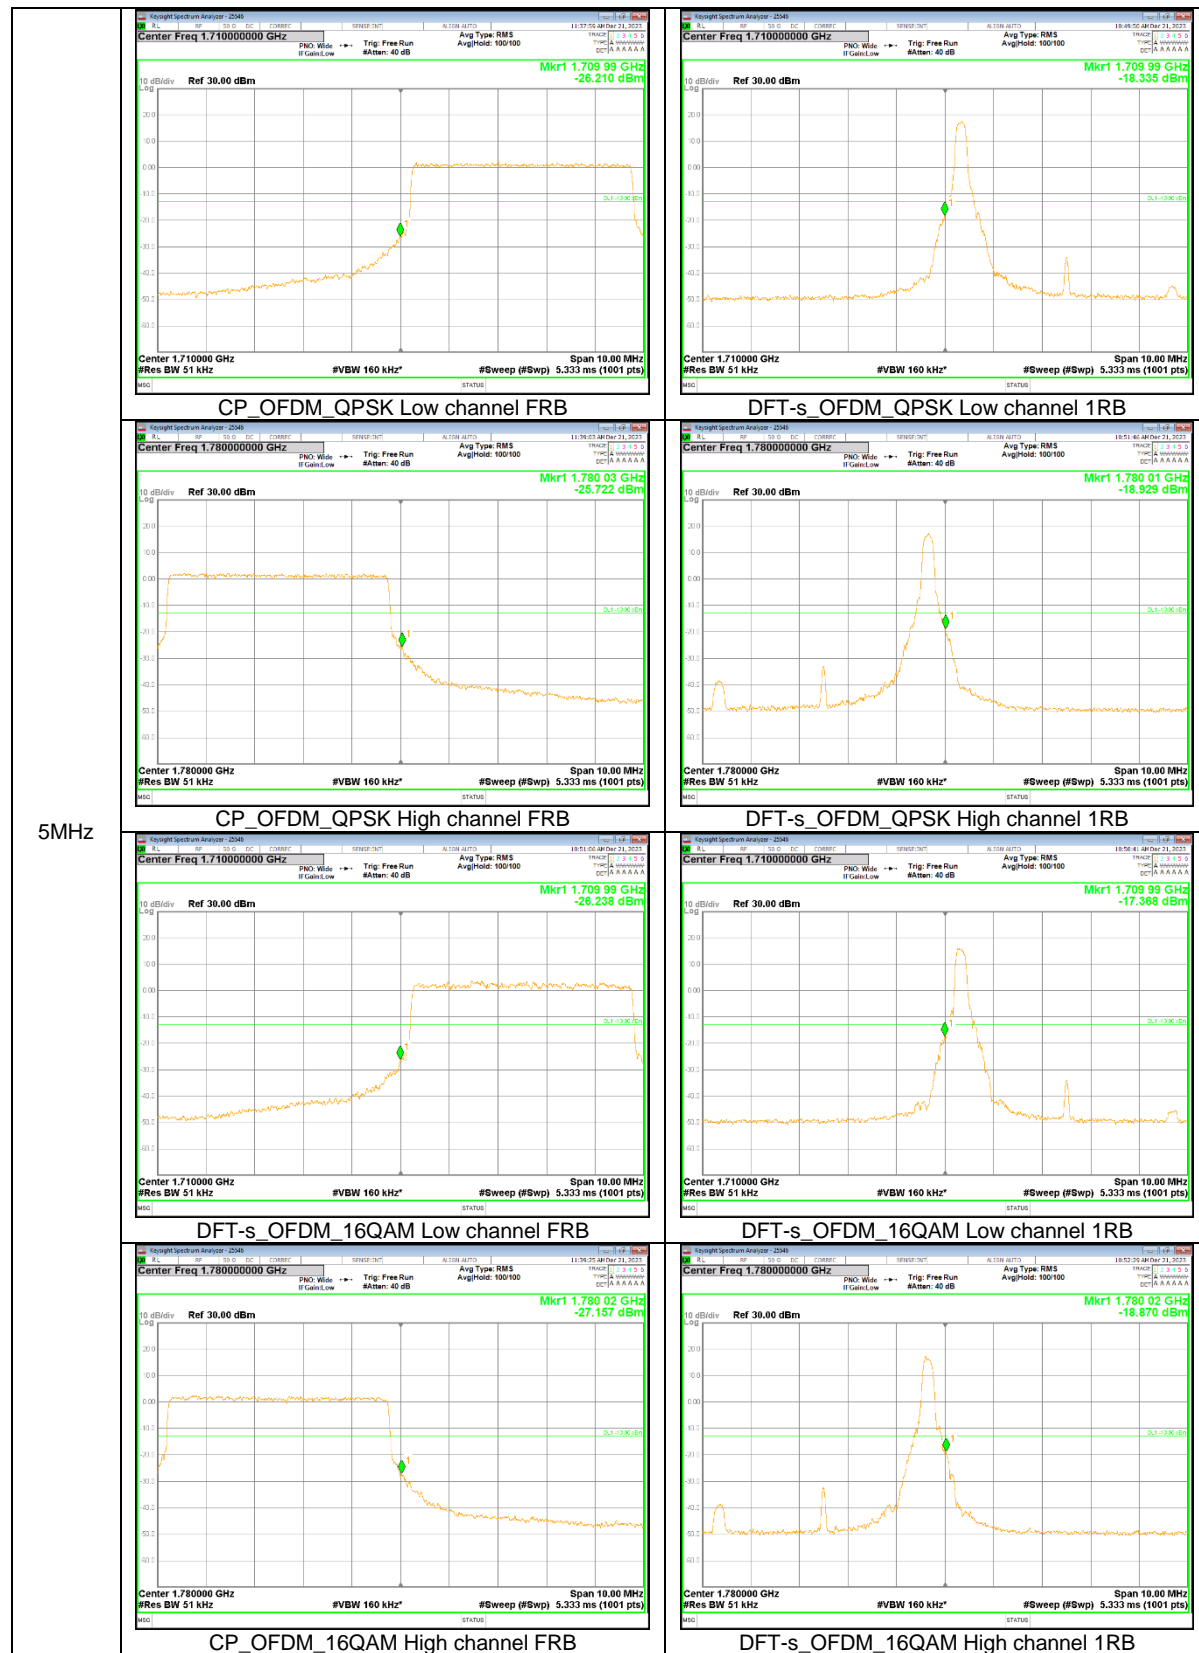

NR Band n66

35MHz

25MHz

20MHz

10MHz

8.4.2. EMISSION MASK RESULTS

LTE Band 41

15MHz

10MHz