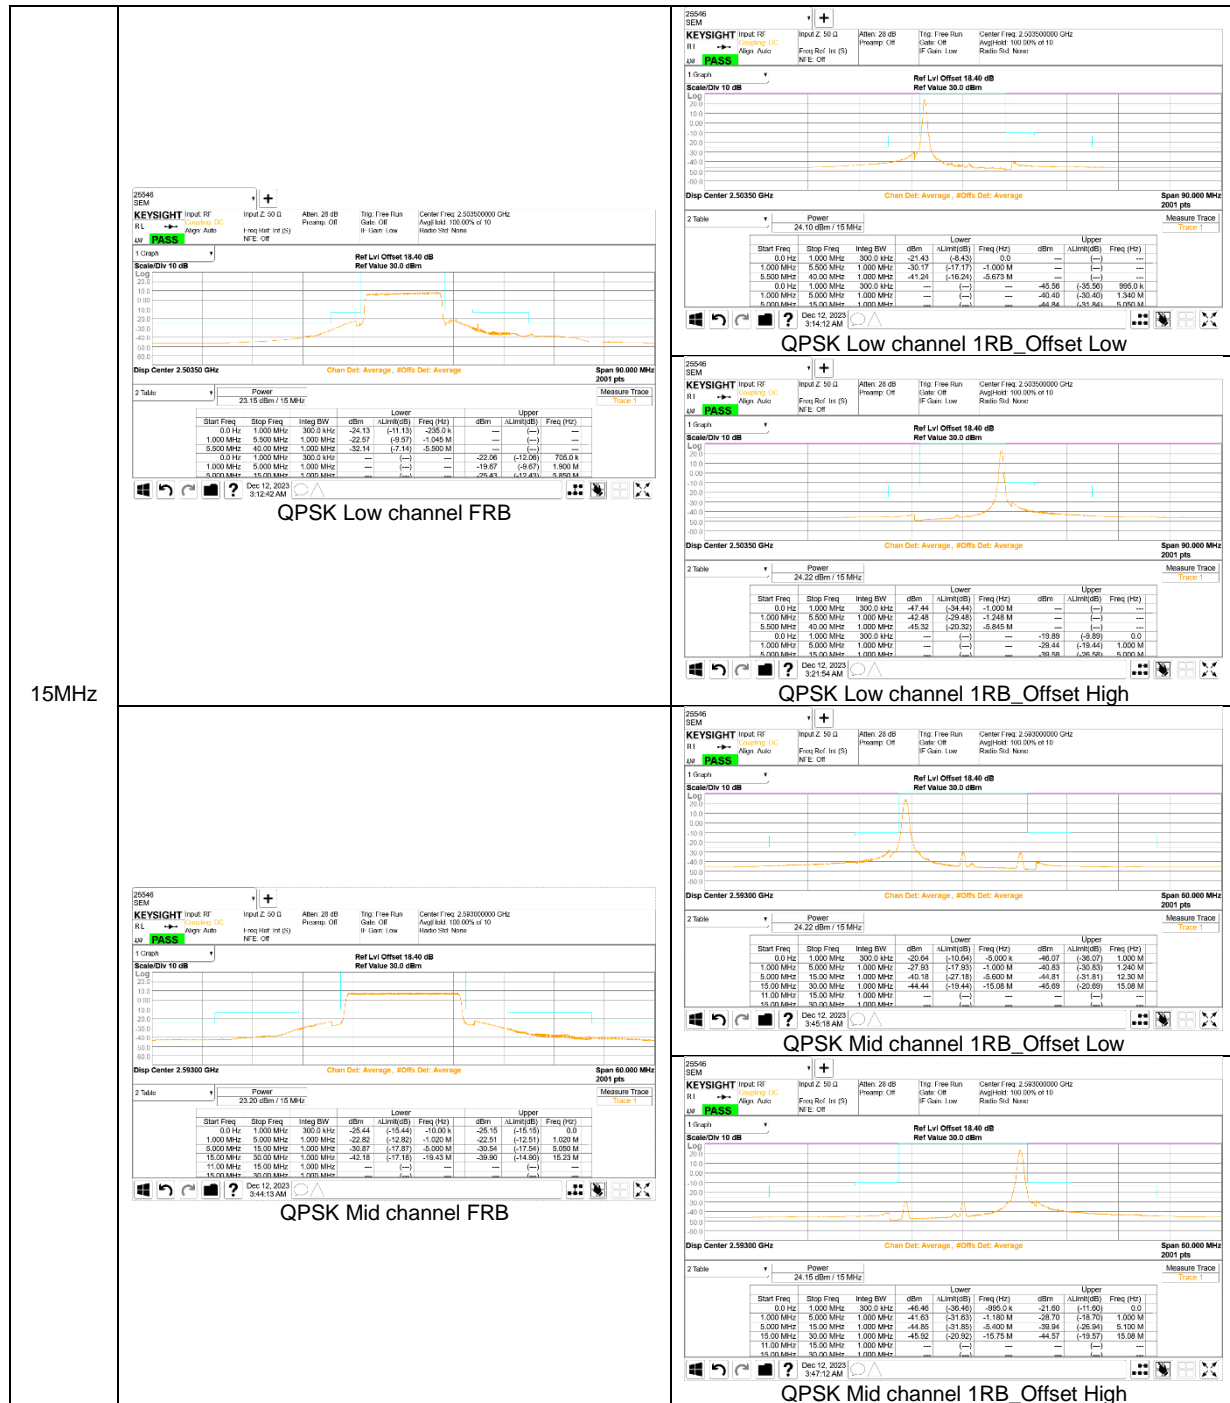

NR Band n66

35MHz

25MHz

20MHz

10MHz

8.4.2. EMISSION MASK RESULTS

LTE Band 41

15MHz

10MHz