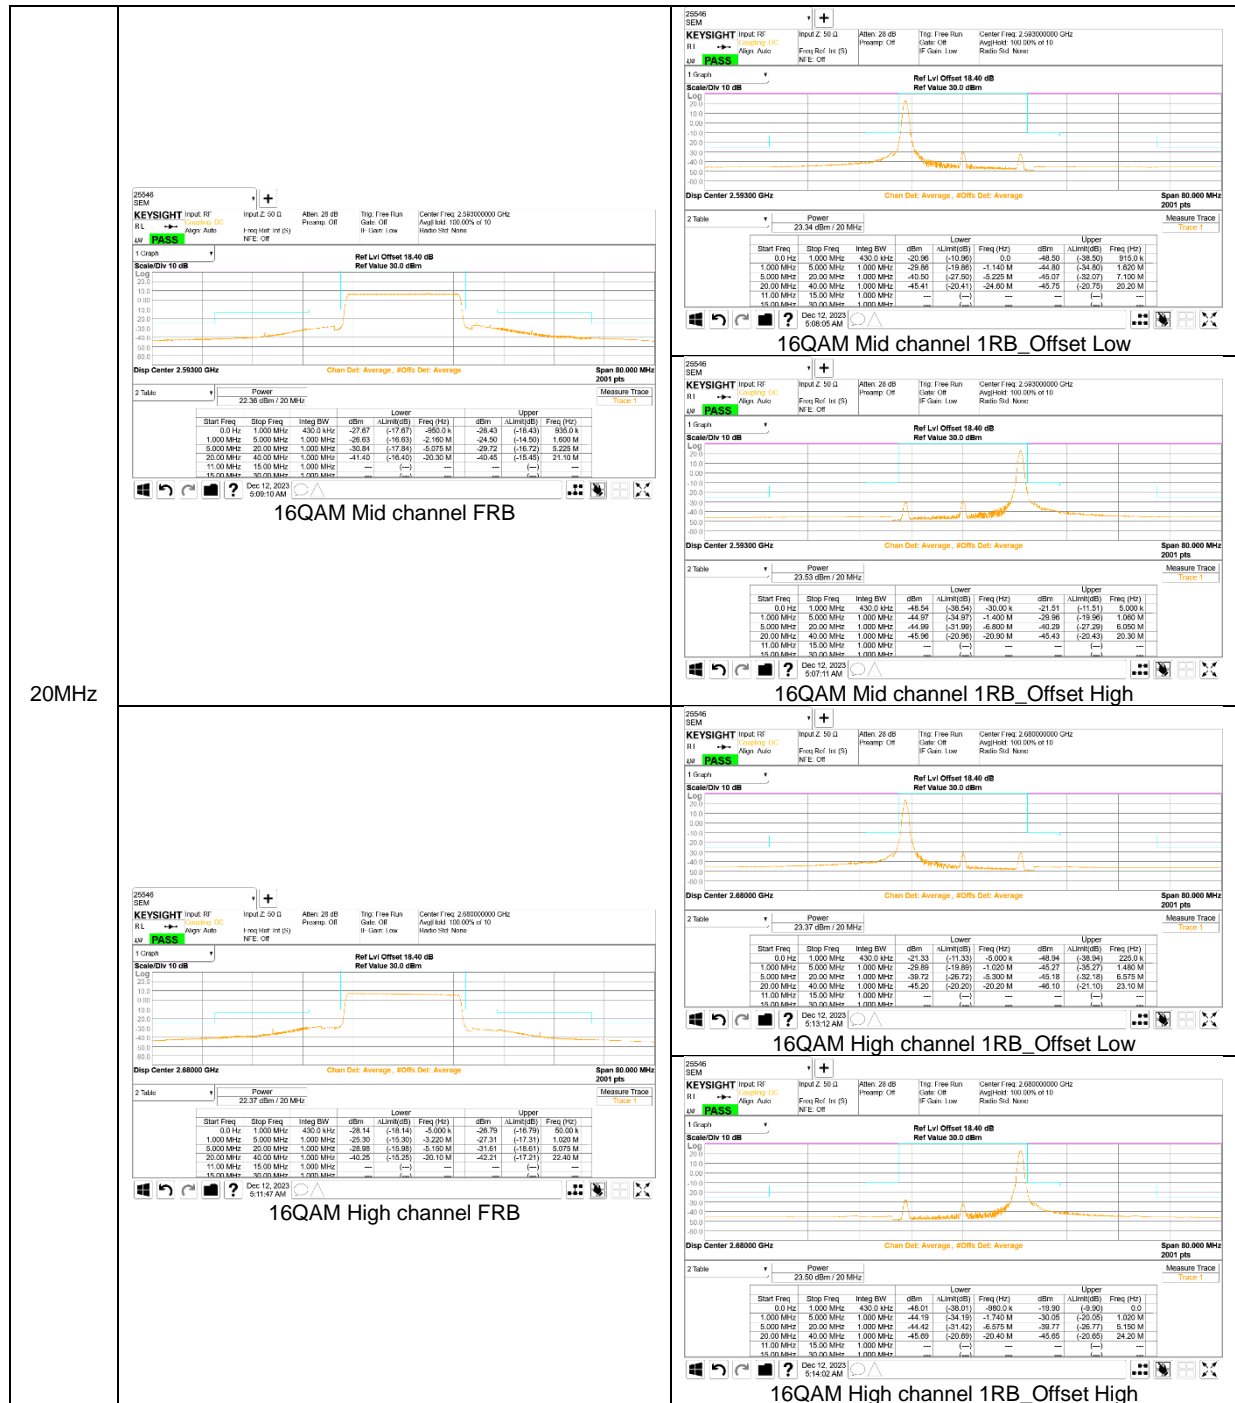

NR Band n66

35MHz

25MHz

20MHz

10MHz

8.4.2. EMISSION MASK RESULTS

LTE Band 41

15MHz

10MHz