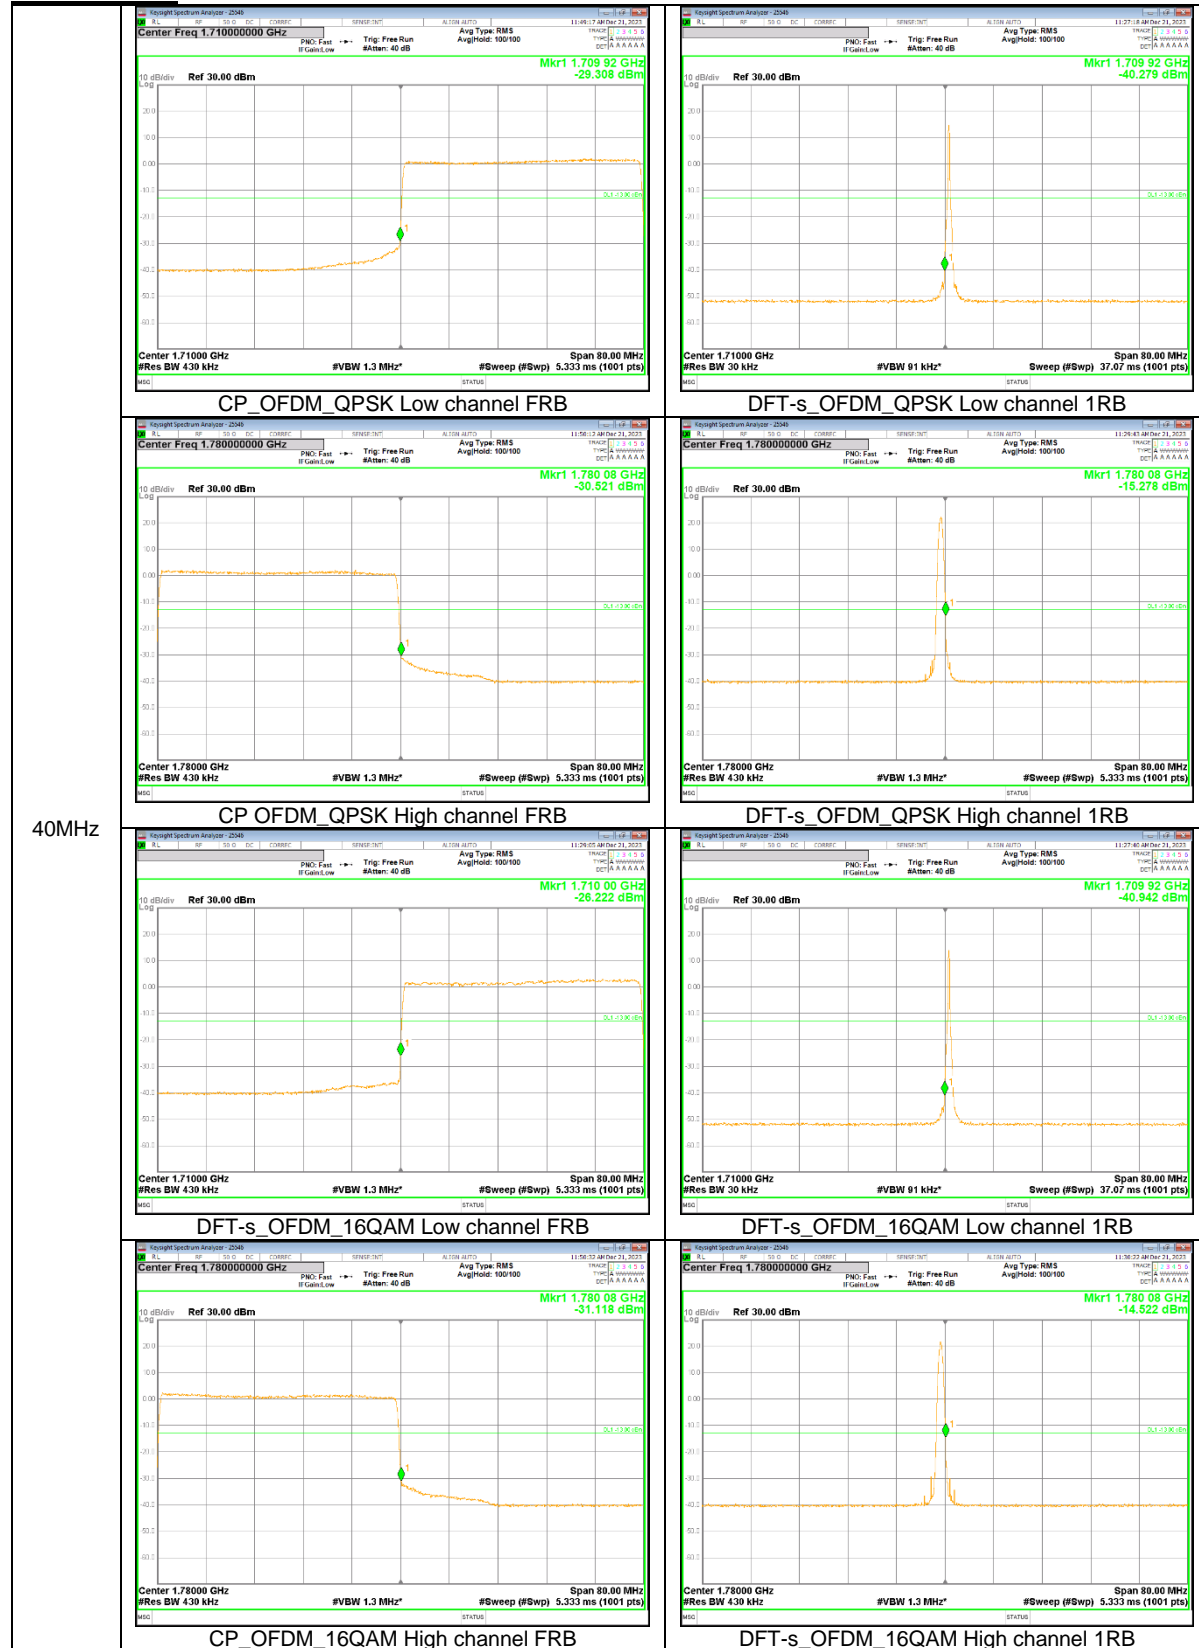

NR Band n66

35MHz

25MHz

20MHz

10MHz

8.4.2. EMISSION MASK RESULTS

LTE Band 41

15MHz

10MHz