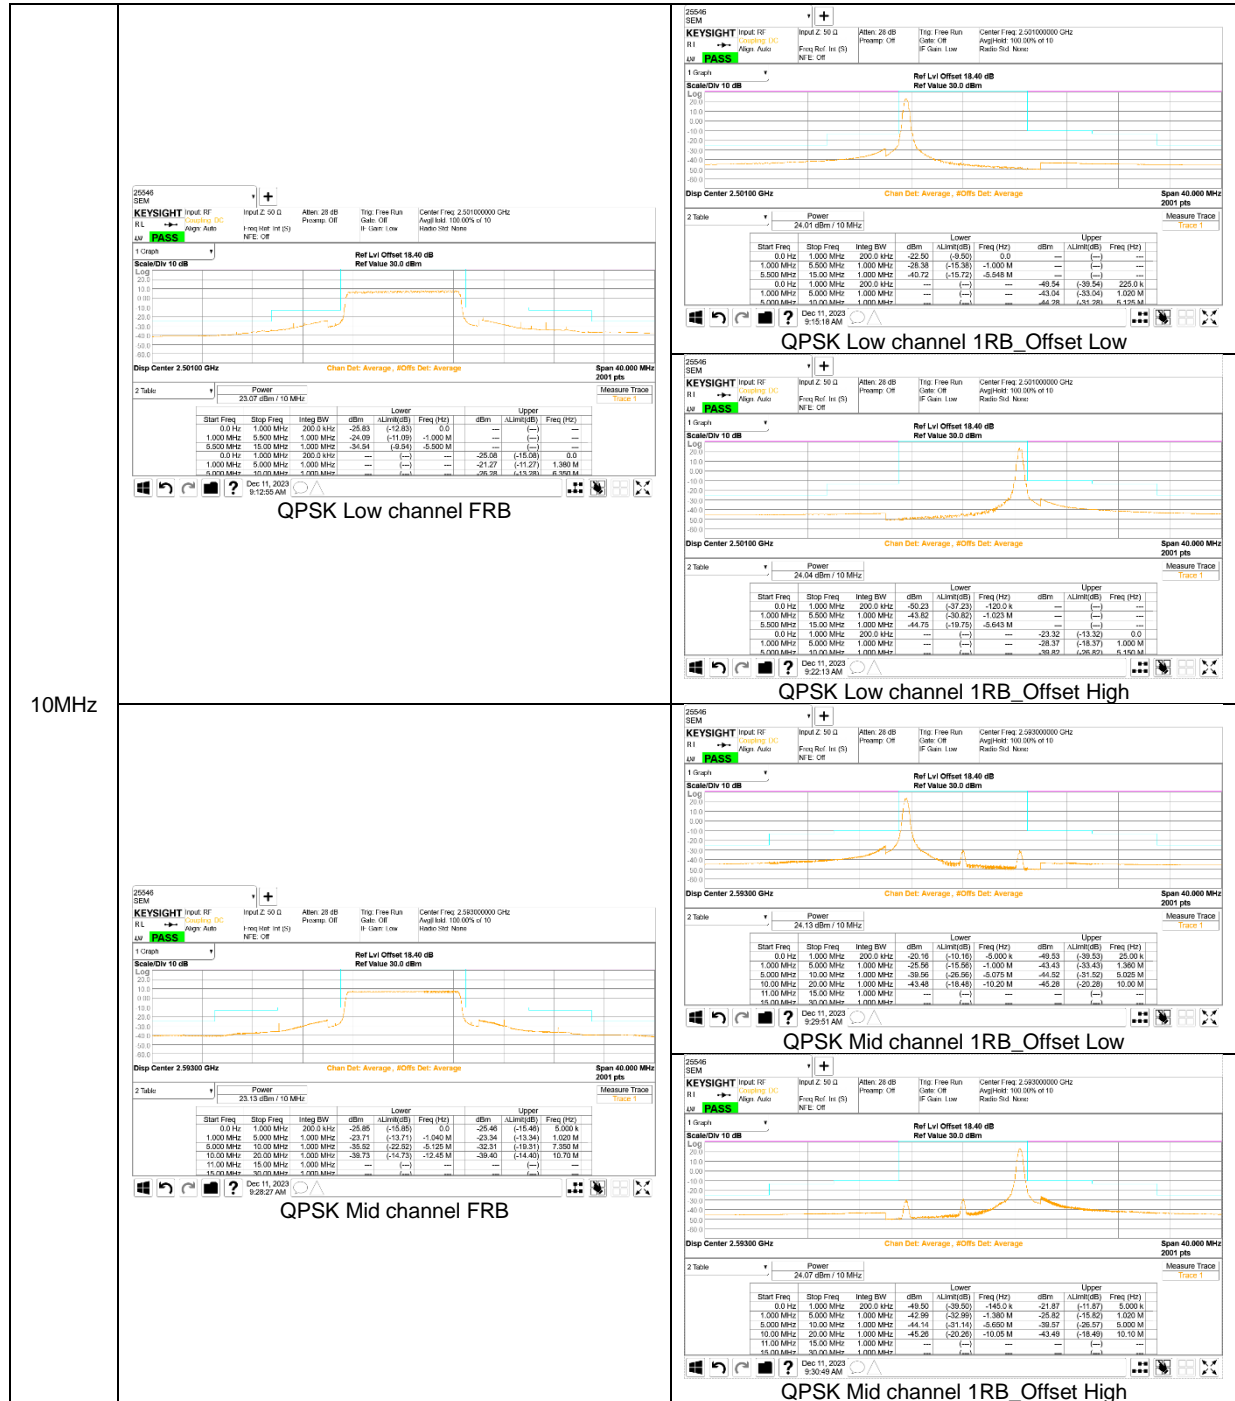

NR Band n66

35MHz

25MHz

20MHz

10MHz

8.4.2. EMISSION MASK RESULTS

LTE Band 41

15MHz

10MHz