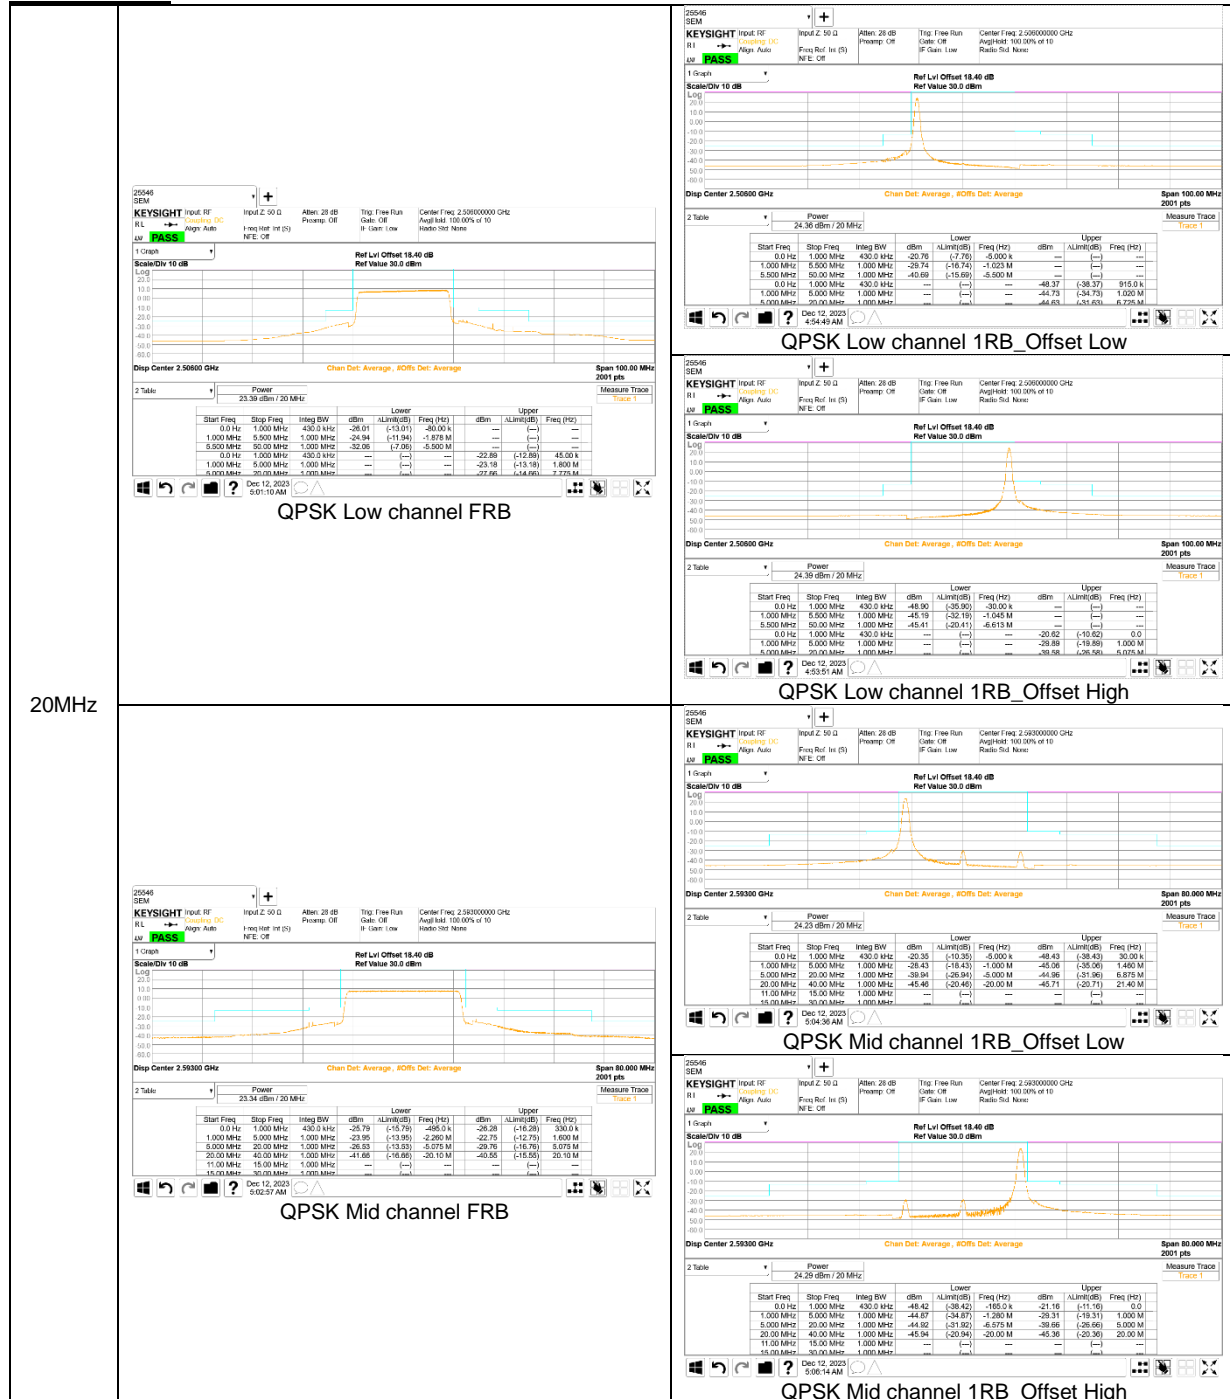

NR Band n66

35MHz

25MHz

20MHz

10MHz

8.4.2. EMISSION MASK RESULTS

LTE Band 41

15MHz

10MHz