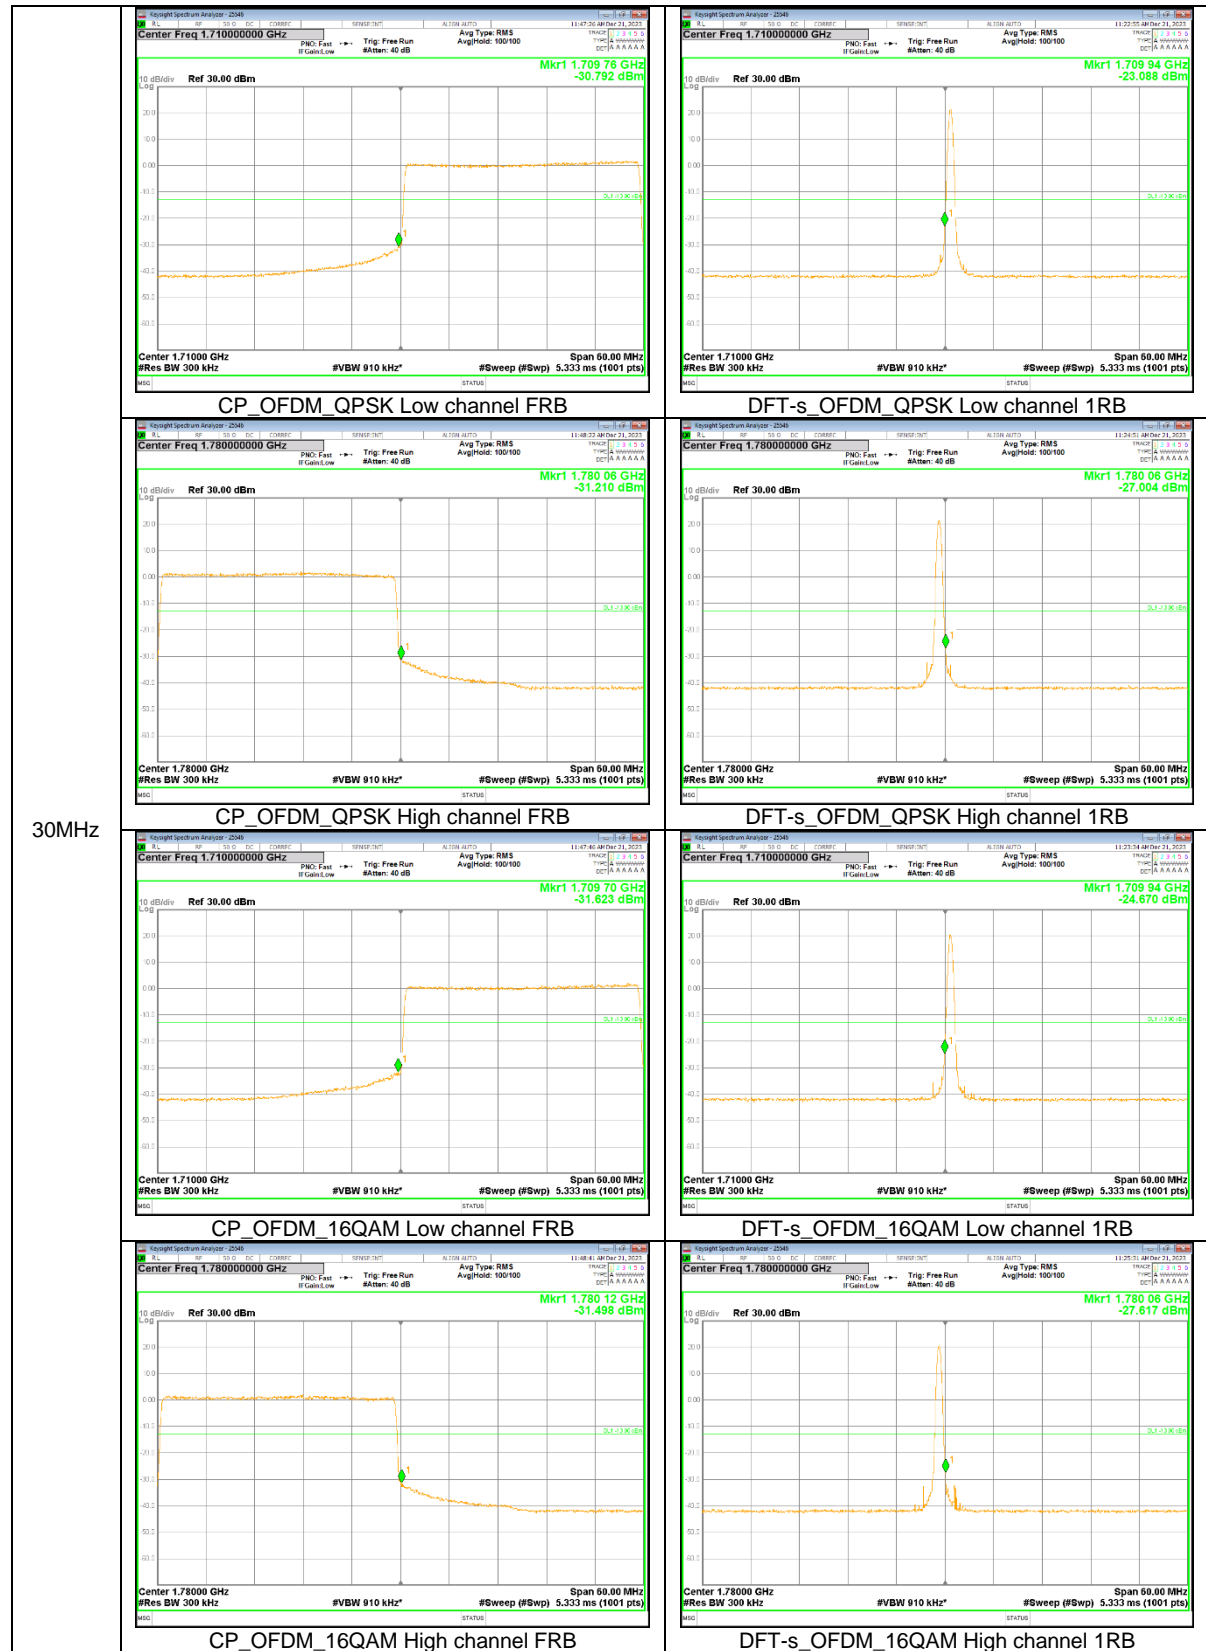

NR Band n66

35MHz

25MHz

20MHz

10MHz

8.4.2. EMISSION MASK RESULTS

LTE Band 41

15MHz

10MHz