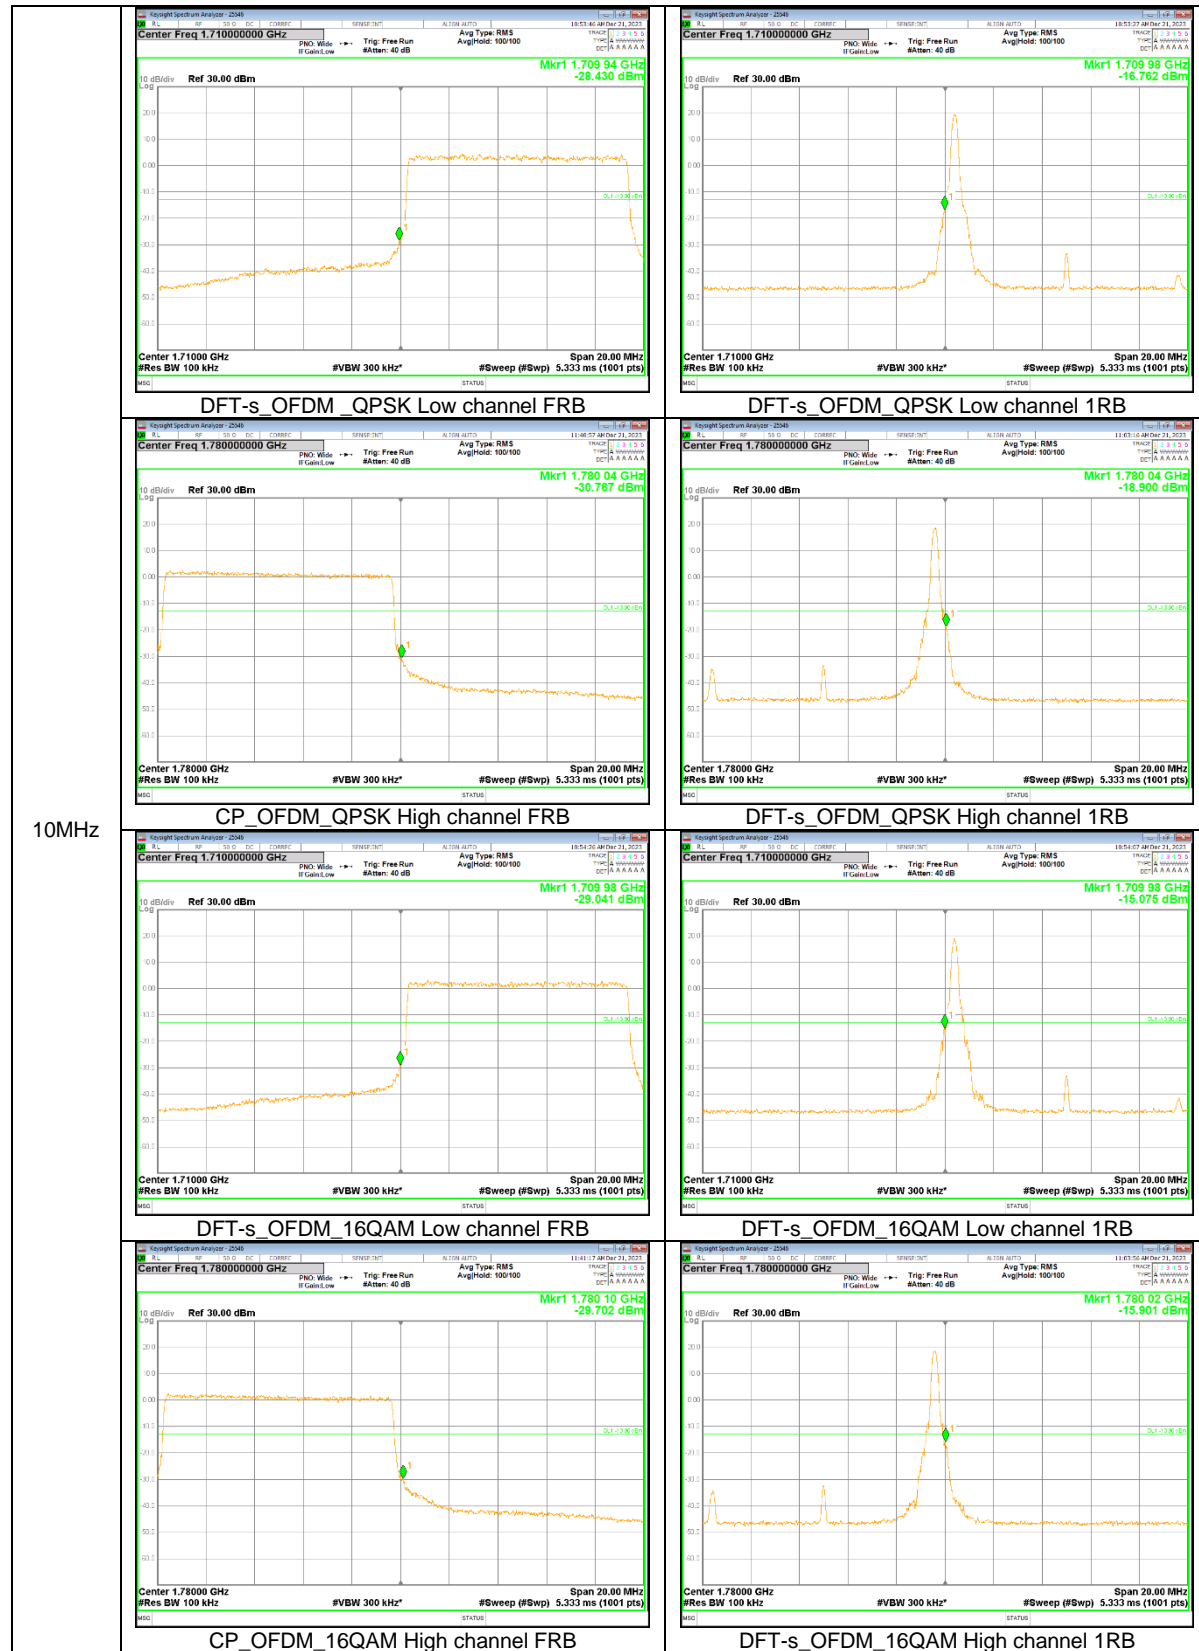

NR Band n66

35MHz

25MHz

20MHz

10MHz

8.4.2. EMISSION MASK RESULTS

LTE Band 41

15MHz

10MHz