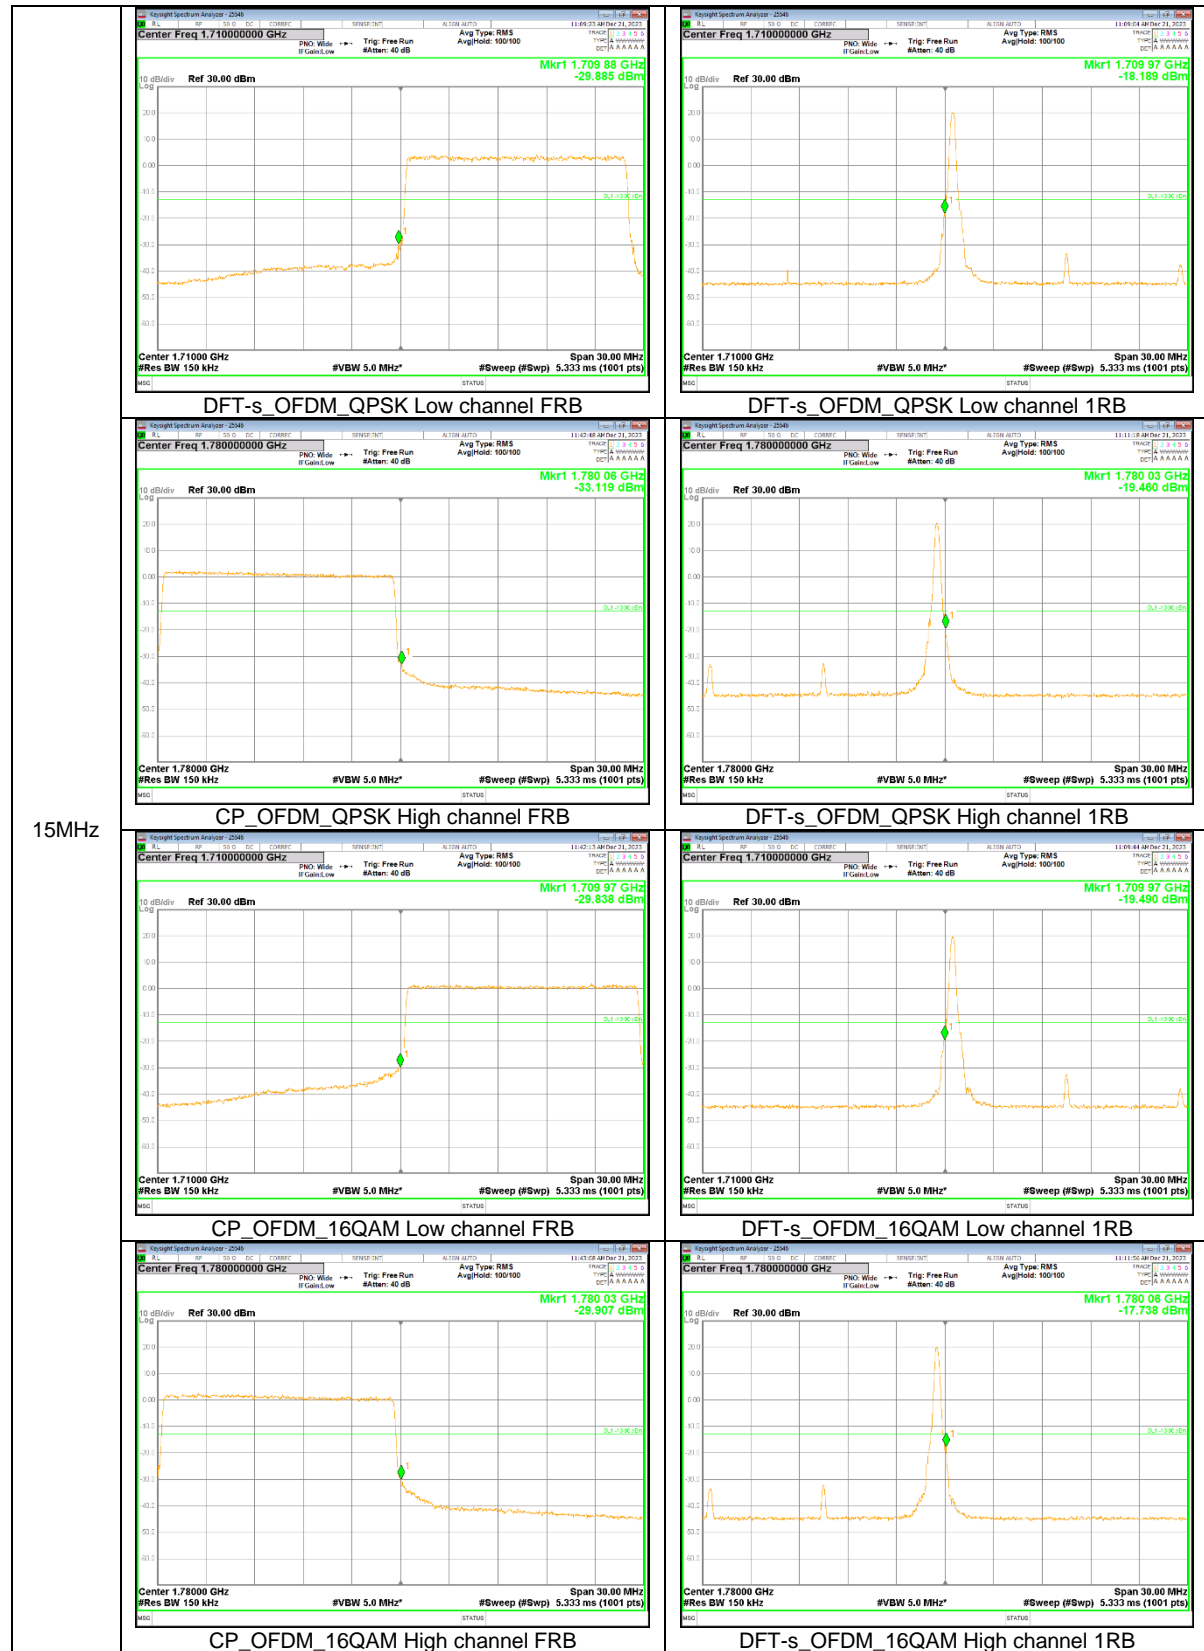

NR Band n66

35MHz

25MHz

20MHz

10MHz

8.4.2. EMISSION MASK RESULTS

LTE Band 41

15MHz

10MHz