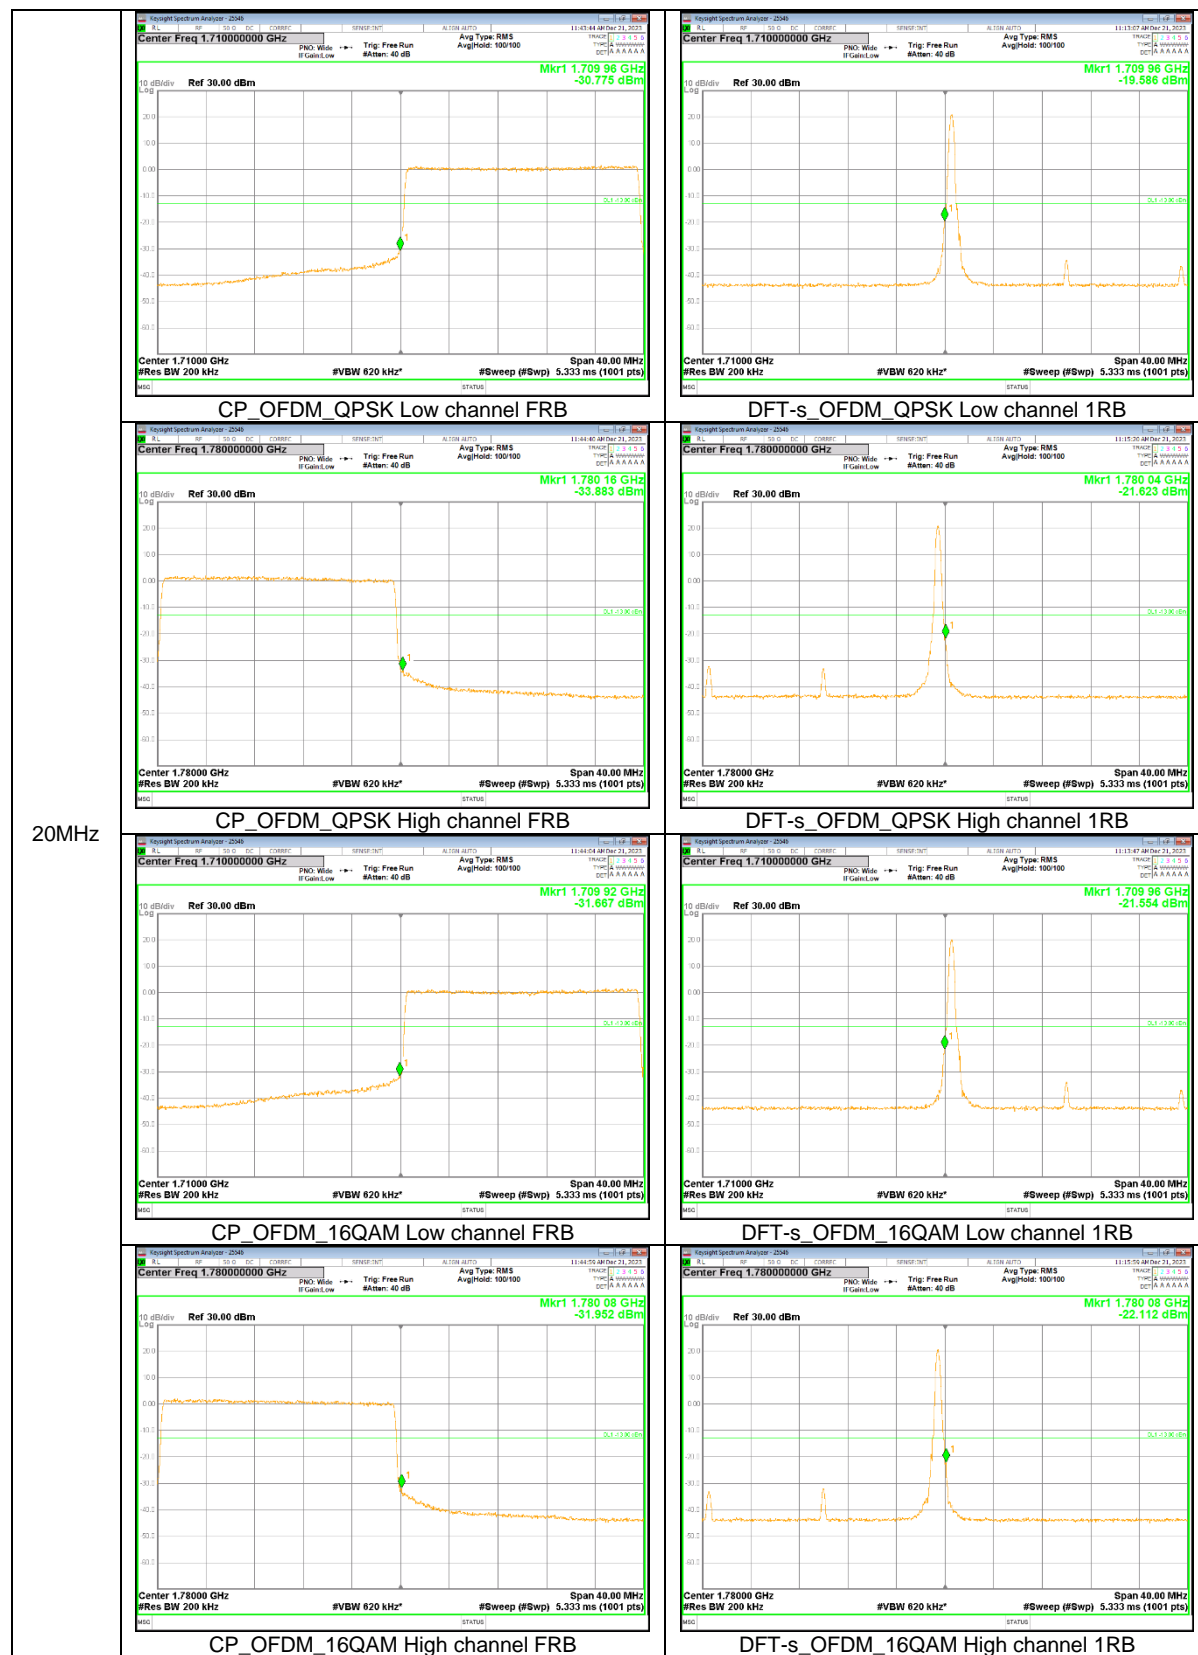

NR Band n66

35MHz

25MHz

20MHz

10MHz

8.4.2. EMISSION MASK RESULTS

LTE Band 41

15MHz

10MHz