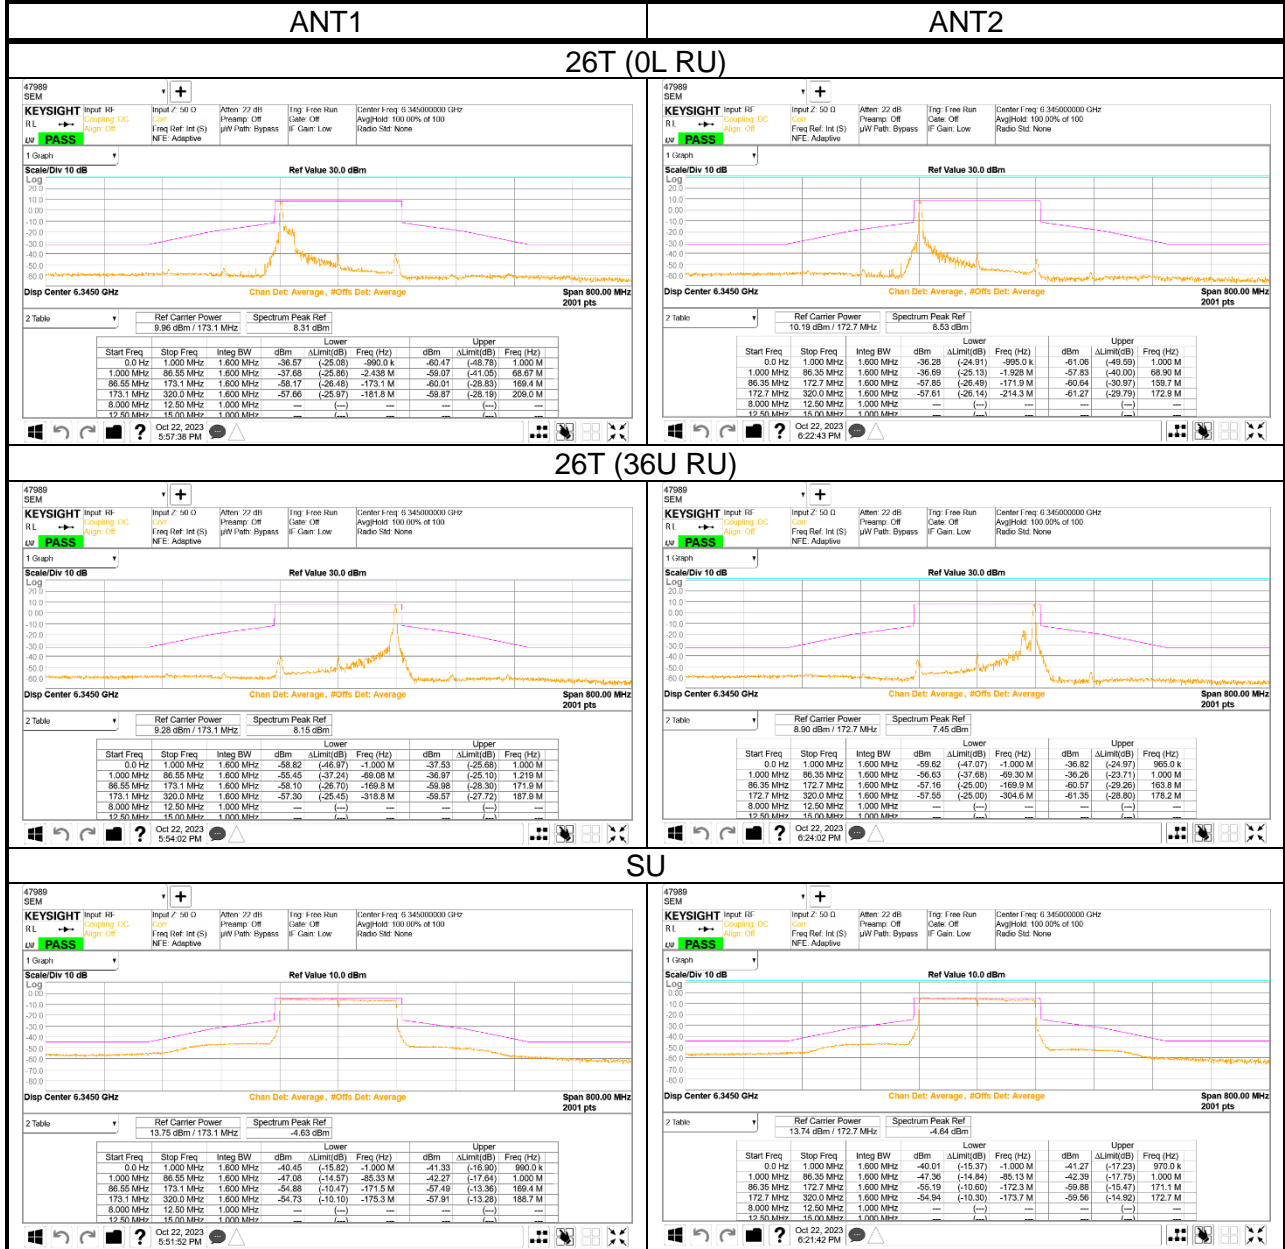

- SP

802.11 ax HE80 / UNII-7 / CH135 6625 MHz

- SP

802.11 ax HE80 / UNII-7 / CH151 6705 MHz

- LP

802.11 ax HE80 / UNII-7 / CH151 6705 MHz

- SP

802.11 ax HE80 / UNII-7 / CH167 6785 MHz

- LP

802.11 ax HE80 / UNII-7 / CH183 6865 MHz

- LP

802.11 ax HE80 / UNII-8 / CH199 6945 MHz

- LP

802.11 ax HE80 / UNII-8 / CH215_7025 MHz

10.2.5. 802.11 ax HE160 MODE

- SP

- LP

802.11 ax HE160 / UNII-5 / CH15 6025 MHz

- SP

802.11 ax HE160 / UNII-5 / CH47 6185 MHz

- LP

802.11 ax HE160 / UNII-5 / CH47 6185 MHz

- SP

802.11 ax HE160 / UNII-5 / CH79 6345 MHz

- LP

802.11 ax HE160 / UNII-5 / CH79 6345 MHz

- LP

802.11 ax HE160 / UNII-6 / CH111 6505 MHz