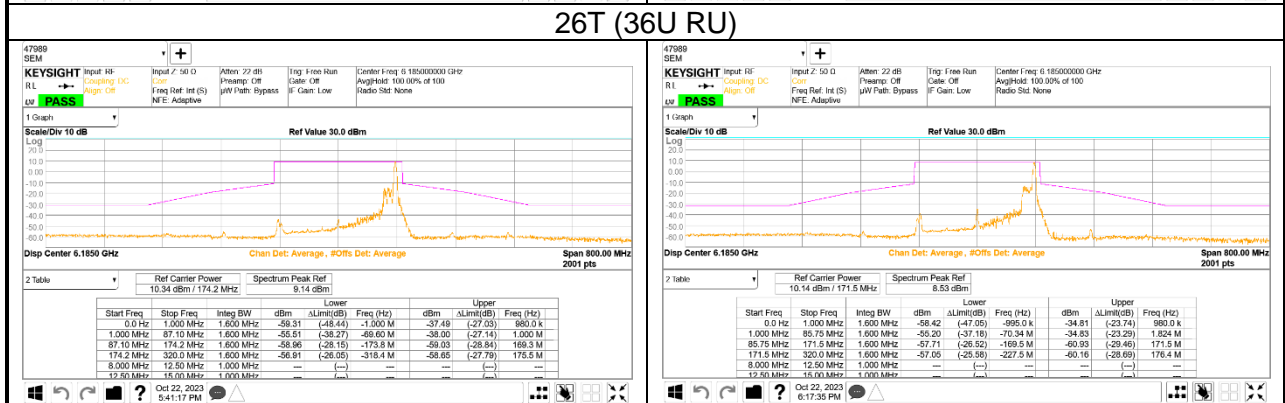

- SP

802.11 ax HE80 / UNII-7 / CH135 6625 MHz

- SP

802.11 ax HE80 / UNII-7 / CH151 6705 MHz

- LP

802.11 ax HE80 / UNII-7 / CH151 6705 MHz

- SP

802.11 ax HE80 / UNII-7 / CH167 6785 MHz

- LP

802.11 ax HE80 / UNII-7 / CH183 6865 MHz

- LP

802.11 ax HE80 / UNII-8 / CH199 6945 MHz

- LP

802.11 ax HE80 / UNII-8 / CH215_7025 MHz

10.2.5. 802.11 ax HE160 MODE

- SP

- LP

802.11 ax HE160 / UNII-5 / CH15 6025 MHz

- SP

802.11 ax HE160 / UNII-5 / CH47 6185 MHz

- LP

802.11 ax HE160 / UNII-5 / CH47 6185 MHz

- SP

802.11 ax HE160 / UNII-5 / CH79 6345 MHz