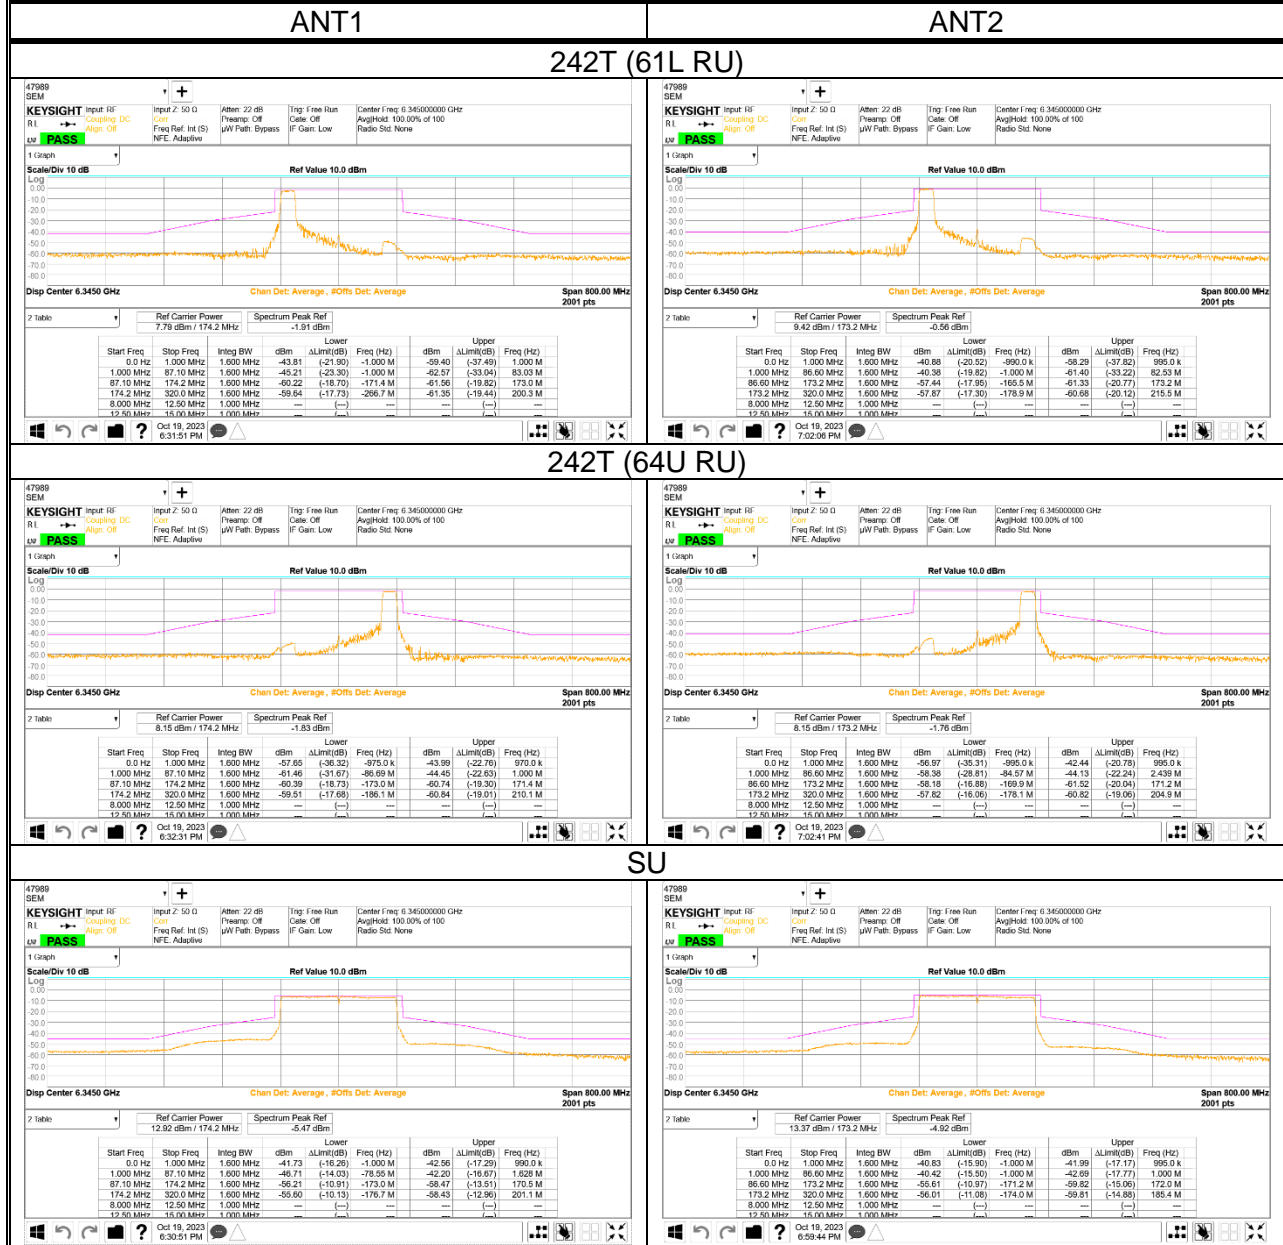

- SP

802.11 ax HE80 / UNII-7 / CH135 6625 MHz

- SP

802.11 ax HE80 / UNII-7 / CH151 6705 MHz

- LP

802.11 ax HE80 / UNII-7 / CH151 6705 MHz

- SP

802.11 ax HE80 / UNII-7 / CH167 6785 MHz

- LP

802.11 ax HE80 / UNII-7 / CH183 6865 MHz

- LP

802.11 ax HE80 / UNII-8 / CH199 6945 MHz

- LP

802.11 ax HE80 / UNII-8 / CH215_7025 MHz

10.2.5. 802.11 ax HE160 MODE

- SP

- LP

802.11 ax HE160 / UNII-5 / CH15 6025 MHz

- SP

802.11 ax HE160 / UNII-5 / CH47 6185 MHz

- LP

802.11 ax HE160 / UNII-5 / CH47 6185 MHz

- SP

802.11 ax HE160 / UNII-5 / CH79 6345 MHz

- LP

802.11 ax HE160 / UNII-5 / CH79 6345 MHz

- LP

802.11 ax HE160 / UNII-6 / CH111 6505 MHz