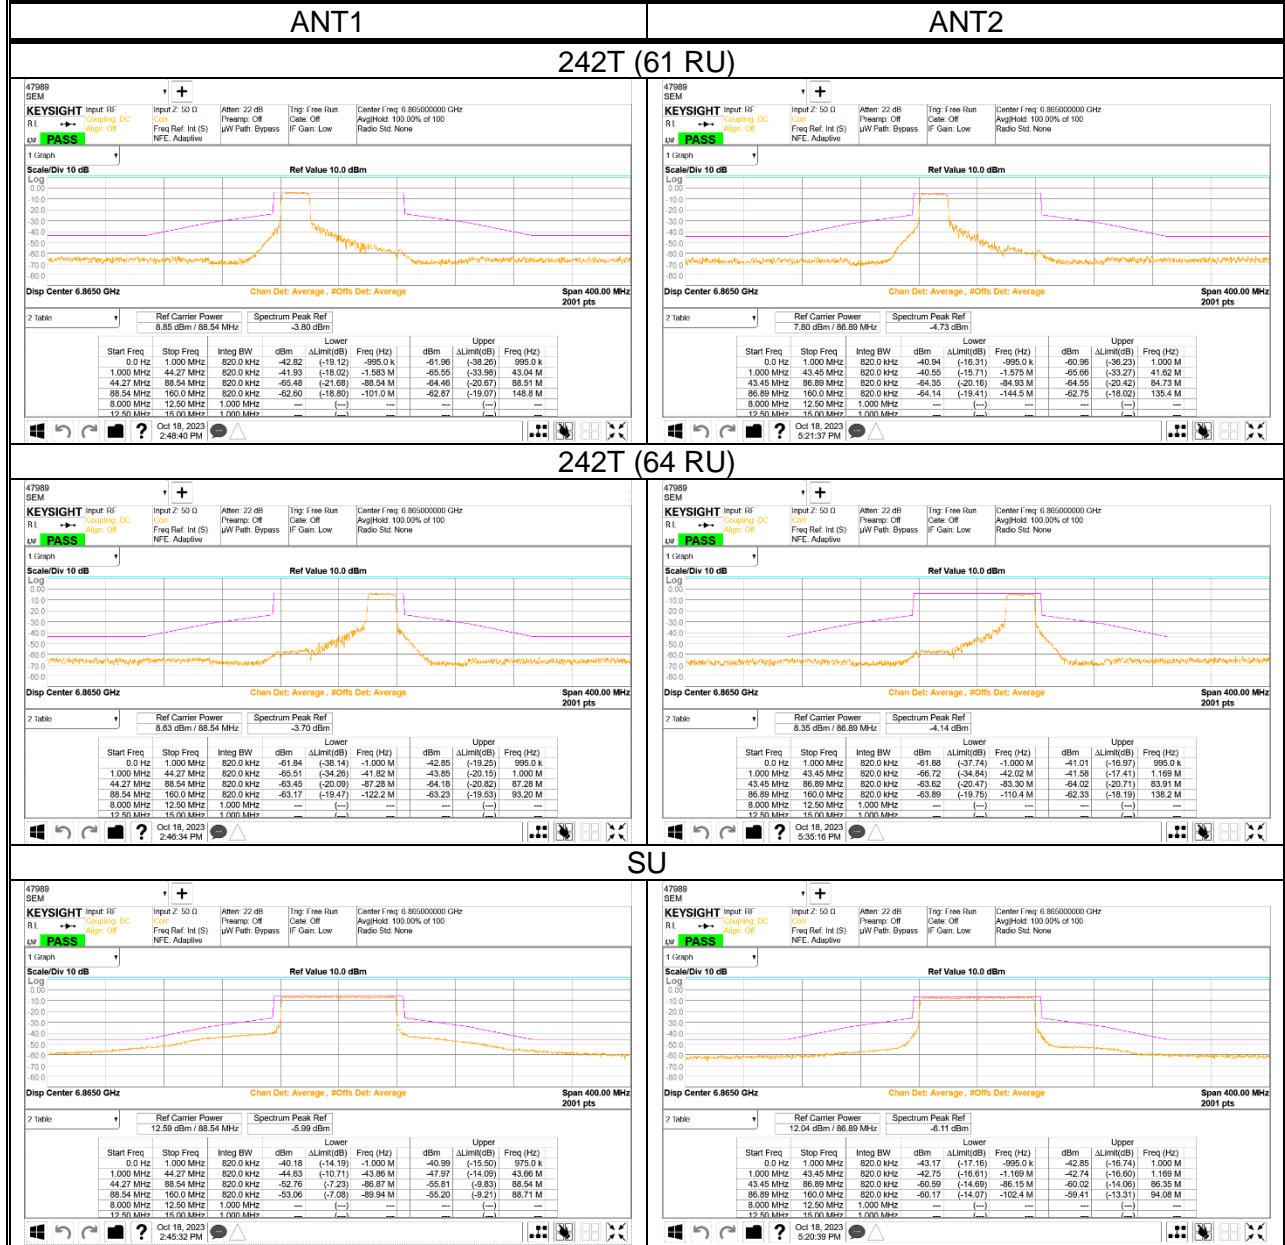

- SP

802.11 ax HE80 / UNII-7 / CH135 6625 MHz

- SP

802.11 ax HE80 / UNII-7 / CH151 6705 MHz

- LP

802.11 ax HE80 / UNII-7 / CH151 6705 MHz

- SP

802.11 ax HE80 / UNII-7 / CH167 6785 MHz

- LP

802.11 ax HE80 / UNII-7 / CH183 6865 MHz

- LP

802.11 ax HE80 / UNII-8 / CH199 6945 MHz

- LP

802.11 ax HE80 / UNII-8 / CH215_7025 MHz

10.2.5. 802.11 ax HE160 MODE

- SP

- LP

802.11 ax HE160 / UNII-5 / CH15 6025 MHz

- SP

802.11 ax HE160 / UNII-5 / CH47 6185 MHz

- LP

802.11 ax HE160 / UNII-5 / CH47 6185 MHz

- SP

802.11 ax HE160 / UNII-5 / CH79 6345 MHz