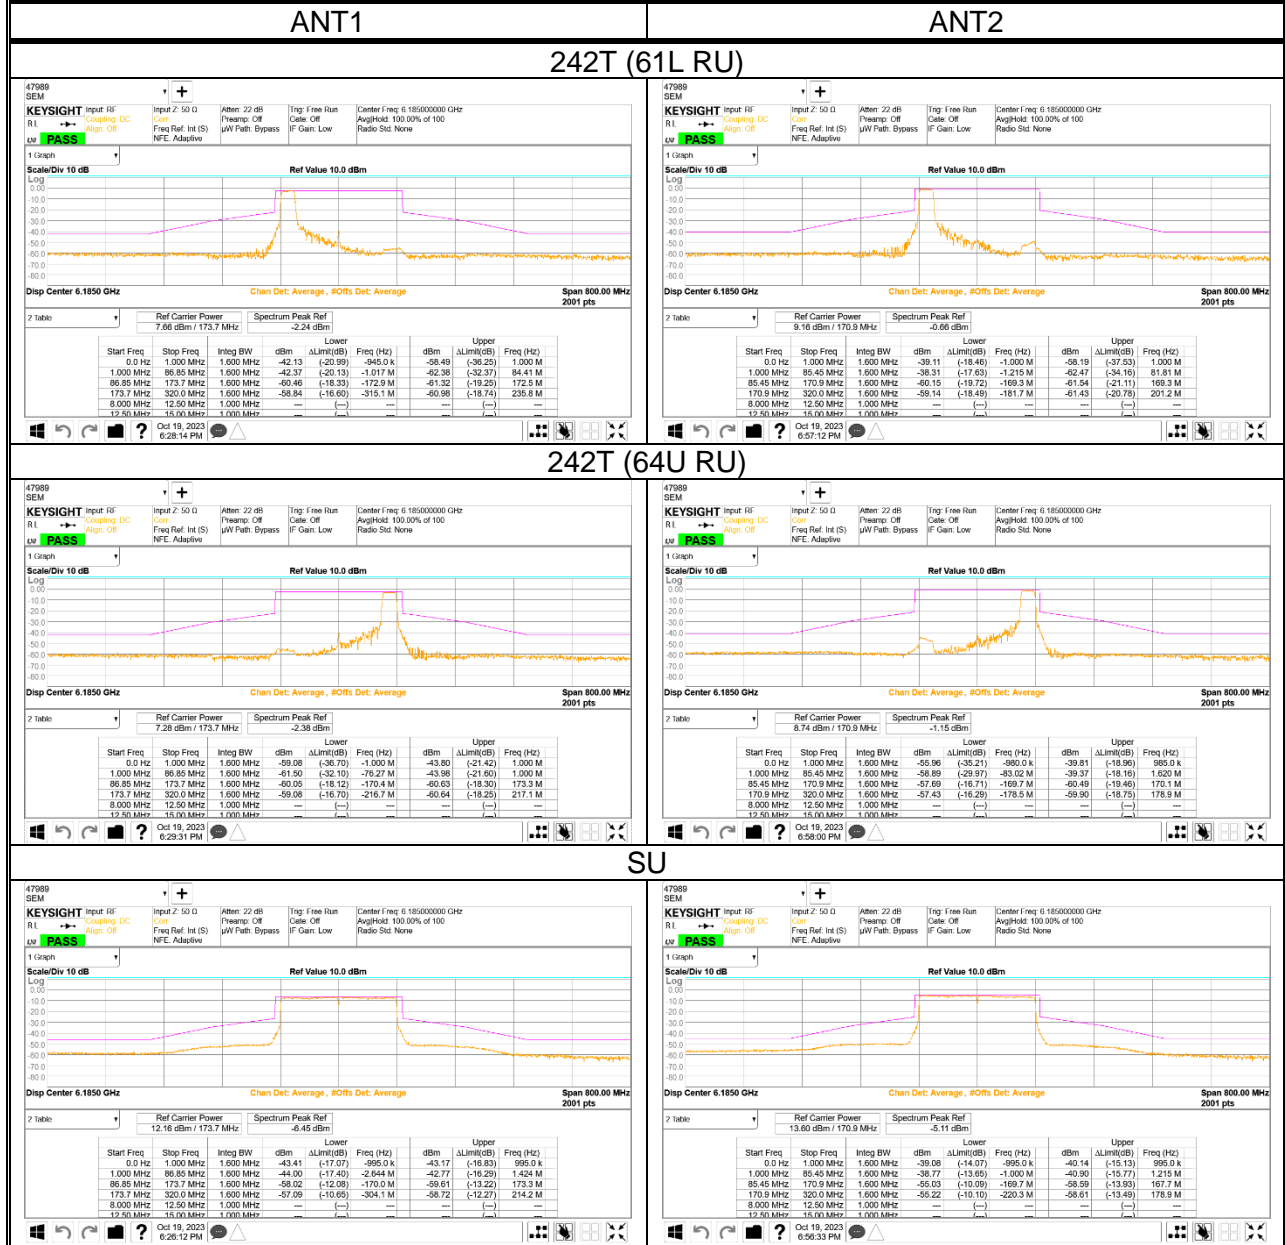

- SP

802.11 ax HE80 / UNII-7 / CH135 6625 MHz

- SP

802.11 ax HE80 / UNII-7 / CH151 6705 MHz

- LP

802.11 ax HE80 / UNII-7 / CH151 6705 MHz

- SP

802.11 ax HE80 / UNII-7 / CH167 6785 MHz

- LP

802.11 ax HE80 / UNII-7 / CH183 6865 MHz

- LP

802.11 ax HE80 / UNII-8 / CH199 6945 MHz

- LP

802.11 ax HE80 / UNII-8 / CH215_7025 MHz

10.2.5. 802.11 ax HE160 MODE

- SP

- LP

802.11 ax HE160 / UNII-5 / CH15 6025 MHz

- SP

802.11 ax HE160 / UNII-5 / CH47 6185 MHz

- LP

802.11 ax HE160 / UNII-5 / CH47 6185 MHz

- SP

802.11 ax HE160 / UNII-5 / CH79 6345 MHz

- LP

802.11 ax HE160 / UNII-5 / CH79 6345 MHz

- LP

802.11 ax HE160 / UNII-6 / CH111 6505 MHz