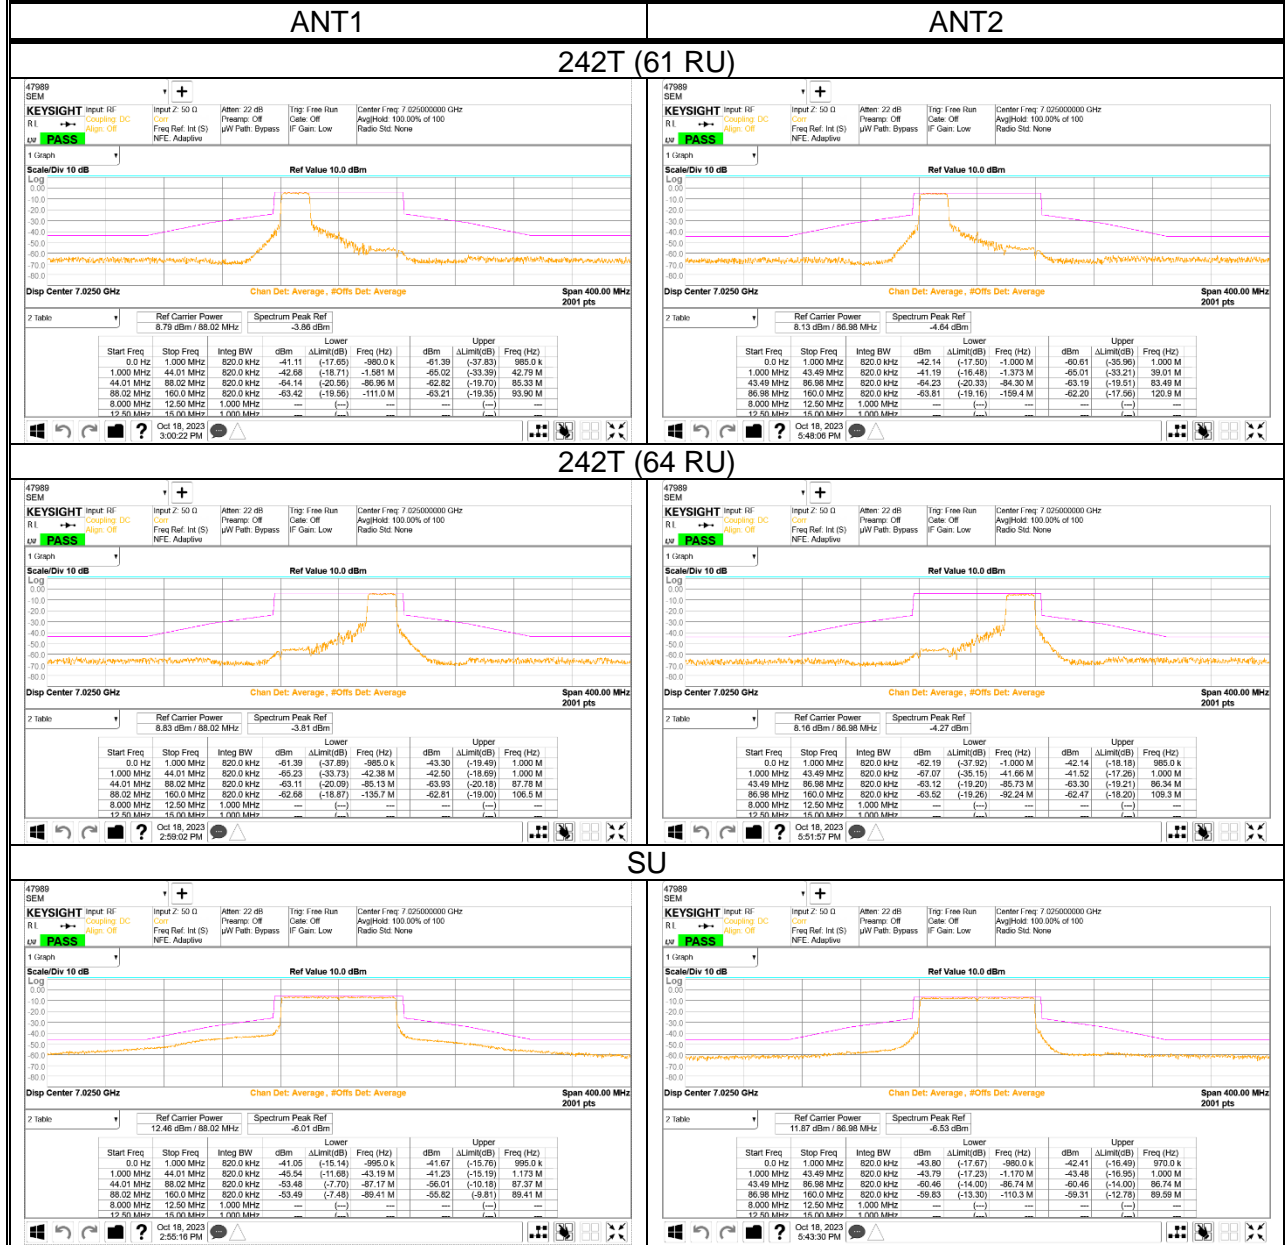

- SP

802.11 ax HE80 / UNII-7 / CH135 6625 MHz

- SP

802.11 ax HE80 / UNII-7 / CH151 6705 MHz

- LP

802.11 ax HE80 / UNII-7 / CH151 6705 MHz

- SP

802.11 ax HE80 / UNII-7 / CH167 6785 MHz

- LP

802.11 ax HE80 / UNII-7 / CH183 6865 MHz

- LP

802.11 ax HE80 / UNII-8 / CH199 6945 MHz

- LP

802.11 ax HE80 / UNII-8 / CH215_7025 MHz

10.2.5. 802.11 ax HE160 MODE

- SP

- LP

802.11 ax HE160 / UNII-5 / CH15 6025 MHz

- SP

802.11 ax HE160 / UNII-5 / CH47 6185 MHz

- LP

802.11 ax HE160 / UNII-5 / CH47 6185 MHz

- SP

802.11 ax HE160 / UNII-5 / CH79 6345 MHz

- LP

802.11 ax HE160 / UNII-5 / CH79 6345 MHz

- LP

802.11 ax HE160 / UNII-6 / CH111 6505 MHz