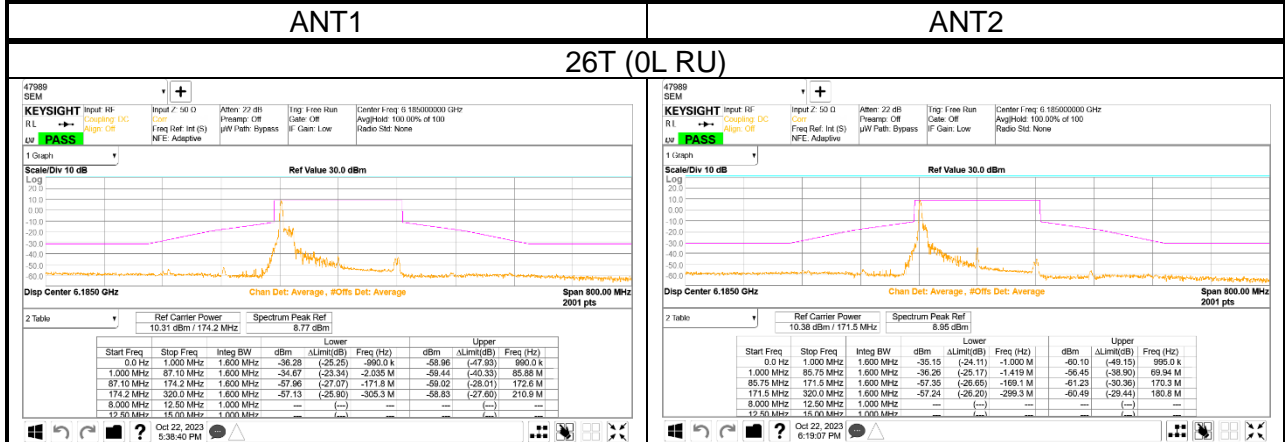

- SP

802.11 ax HE80 / UNII-7 / CH135 6625 MHz

- SP

802.11 ax HE80 / UNII-7 / CH151 6705 MHz

- LP

802.11 ax HE80 / UNII-7 / CH151 6705 MHz

- SP

802.11 ax HE80 / UNII-7 / CH167 6785 MHz

- LP

802.11 ax HE80 / UNII-7 / CH183 6865 MHz

- LP

802.11 ax HE80 / UNII-8 / CH199 6945 MHz

- LP

802.11 ax HE80 / UNII-8 / CH215_7025 MHz

10.2.5. 802.11 ax HE160 MODE

- SP

- LP

802.11 ax HE160 / UNII-5 / CH15 6025 MHz

- SP

802.11 ax HE160 / UNII-5 / CH47 6185 MHz

- LP

802.11 ax HE160 / UNII-5 / CH47 6185 MHz

- SP

802.11 ax HE160 / UNII-5 / CH79 6345 MHz