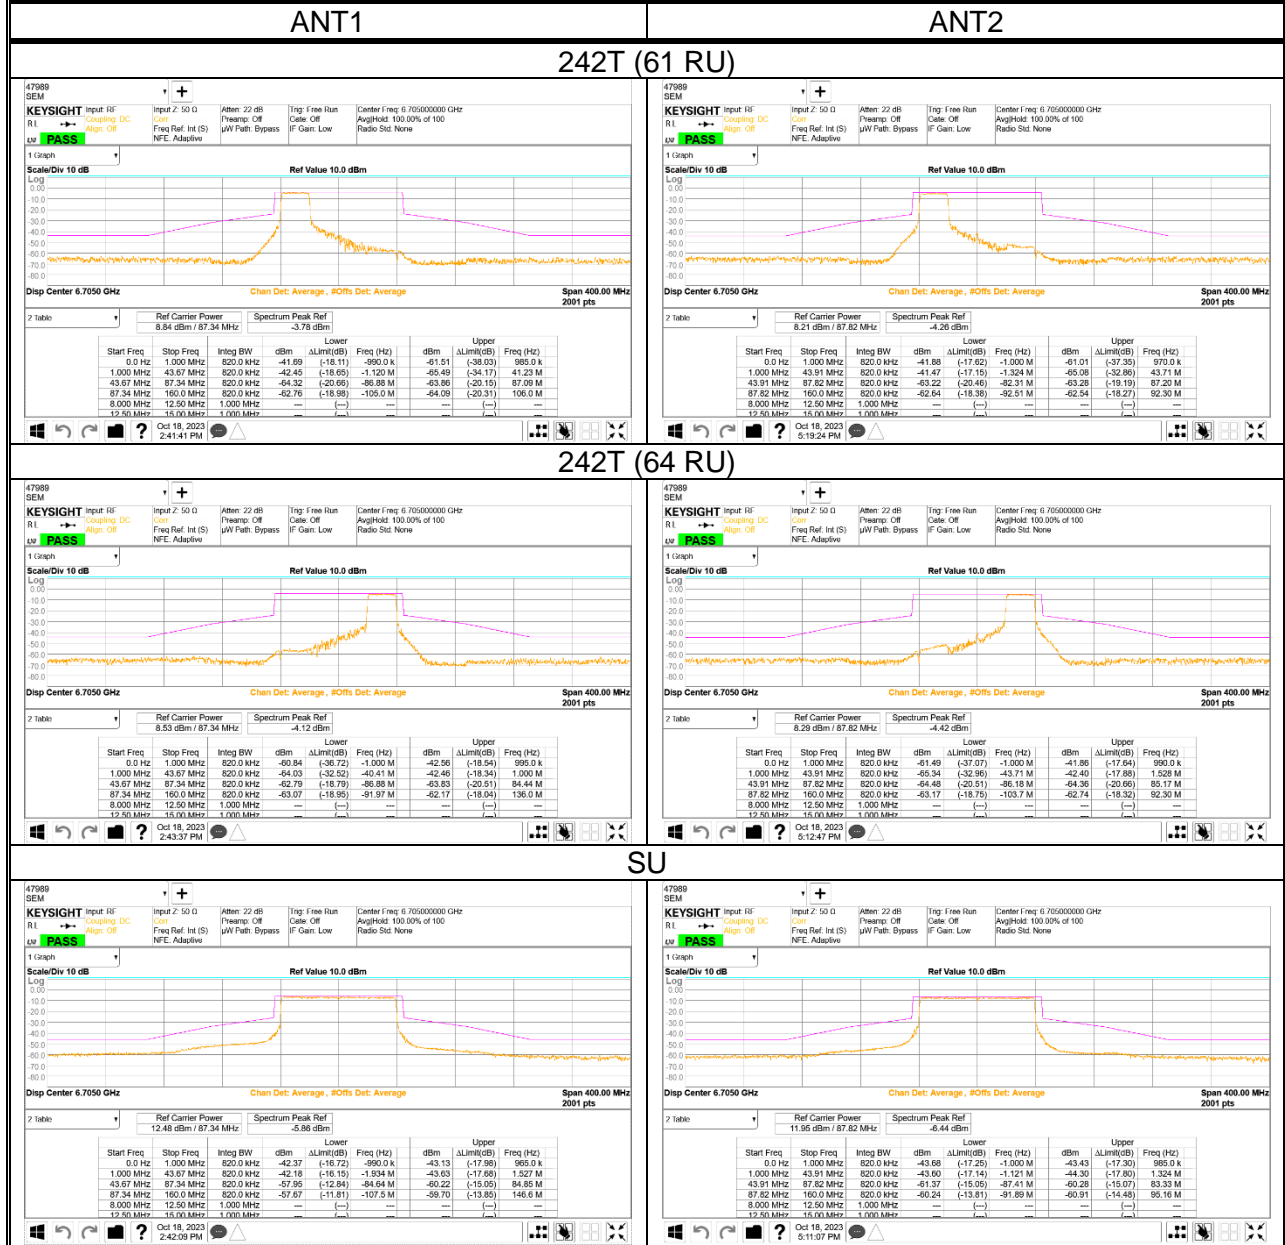

- SP

802.11 ax HE80 / UNII-7 / CH135 6625 MHz

- SP

802.11 ax HE80 / UNII-7 / CH151 6705 MHz

- LP

802.11 ax HE80 / UNII-7 / CH151 6705 MHz

- SP

802.11 ax HE80 / UNII-7 / CH167 6785 MHz

- LP

802.11 ax HE80 / UNII-7 / CH183 6865 MHz

- LP

802.11 ax HE80 / UNII-8 / CH199 6945 MHz

- LP

802.11 ax HE80 / UNII-8 / CH215_7025 MHz

10.2.5. 802.11 ax HE160 MODE

- SP

- LP

802.11 ax HE160 / UNII-5 / CH15 6025 MHz

- SP

802.11 ax HE160 / UNII-5 / CH47 6185 MHz

- LP

802.11 ax HE160 / UNII-5 / CH47 6185 MHz

- SP

802.11 ax HE160 / UNII-5 / CH79 6345 MHz