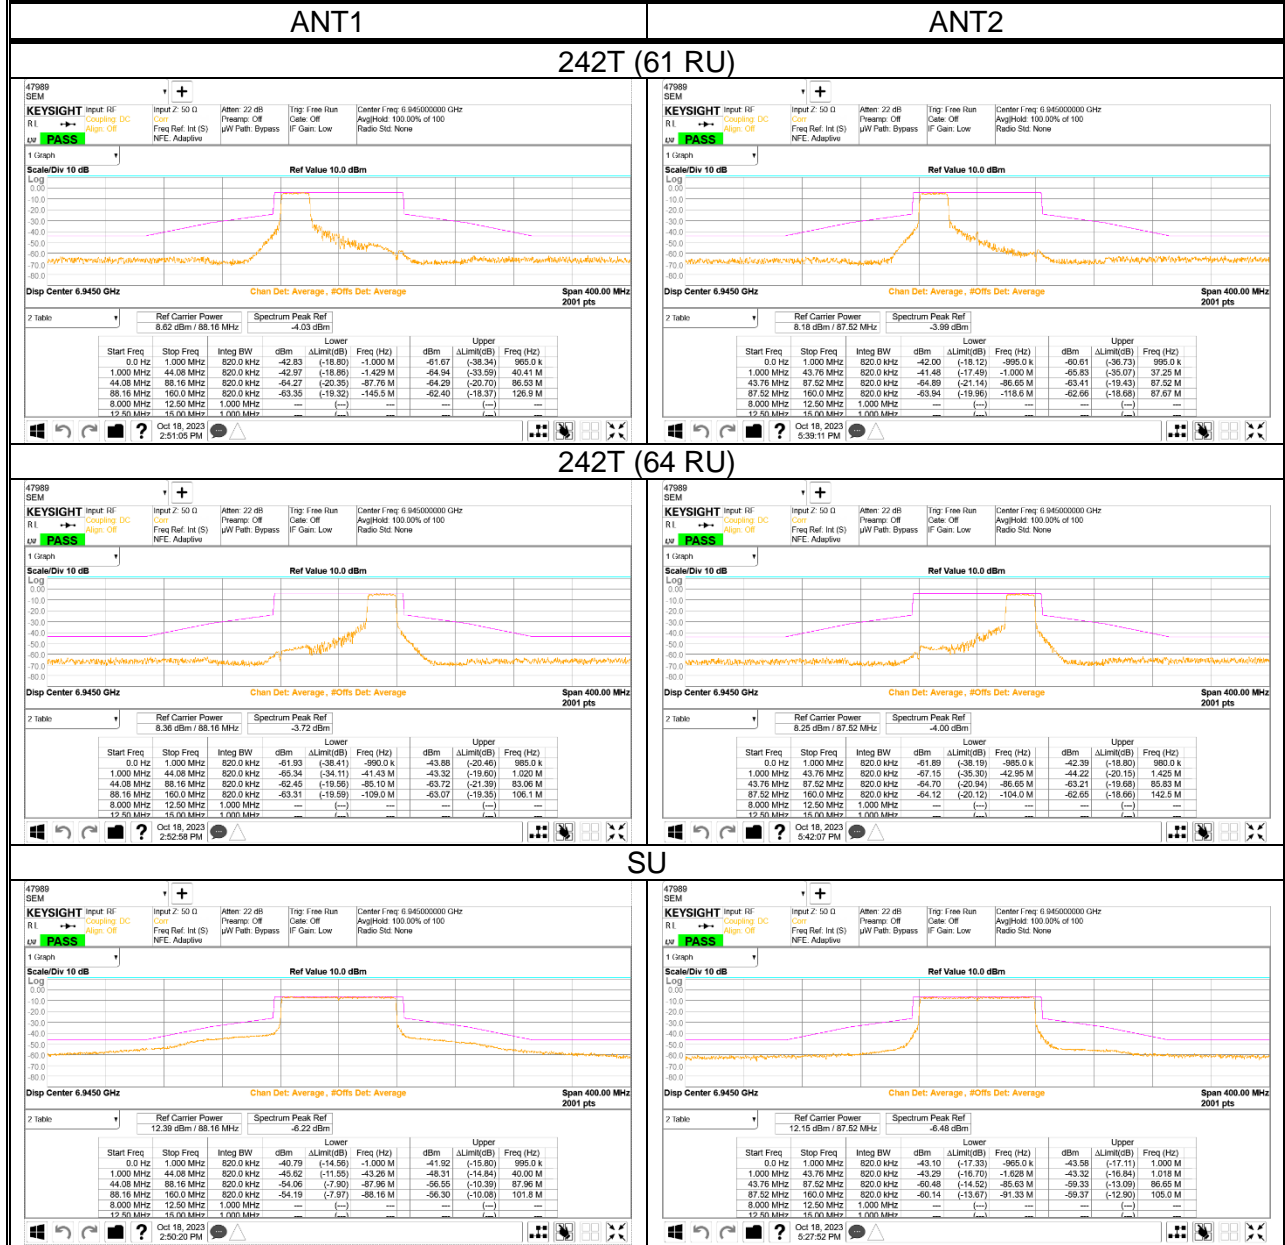

- SP

802.11 ax HE80 / UNII-7 / CH135 6625 MHz

- SP

802.11 ax HE80 / UNII-7 / CH151 6705 MHz

- LP

802.11 ax HE80 / UNII-7 / CH151 6705 MHz

- SP

802.11 ax HE80 / UNII-7 / CH167 6785 MHz

- LP

802.11 ax HE80 / UNII-7 / CH183 6865 MHz

- LP

802.11 ax HE80 / UNII-8 / CH199 6945 MHz

- LP

802.11 ax HE80 / UNII-8 / CH215_7025 MHz

10.2.5. 802.11 ax HE160 MODE

- SP

- LP

802.11 ax HE160 / UNII-5 / CH15 6025 MHz

- SP

802.11 ax HE160 / UNII-5 / CH47 6185 MHz

- LP

802.11 ax HE160 / UNII-5 / CH47 6185 MHz

- SP

802.11 ax HE160 / UNII-5 / CH79 6345 MHz