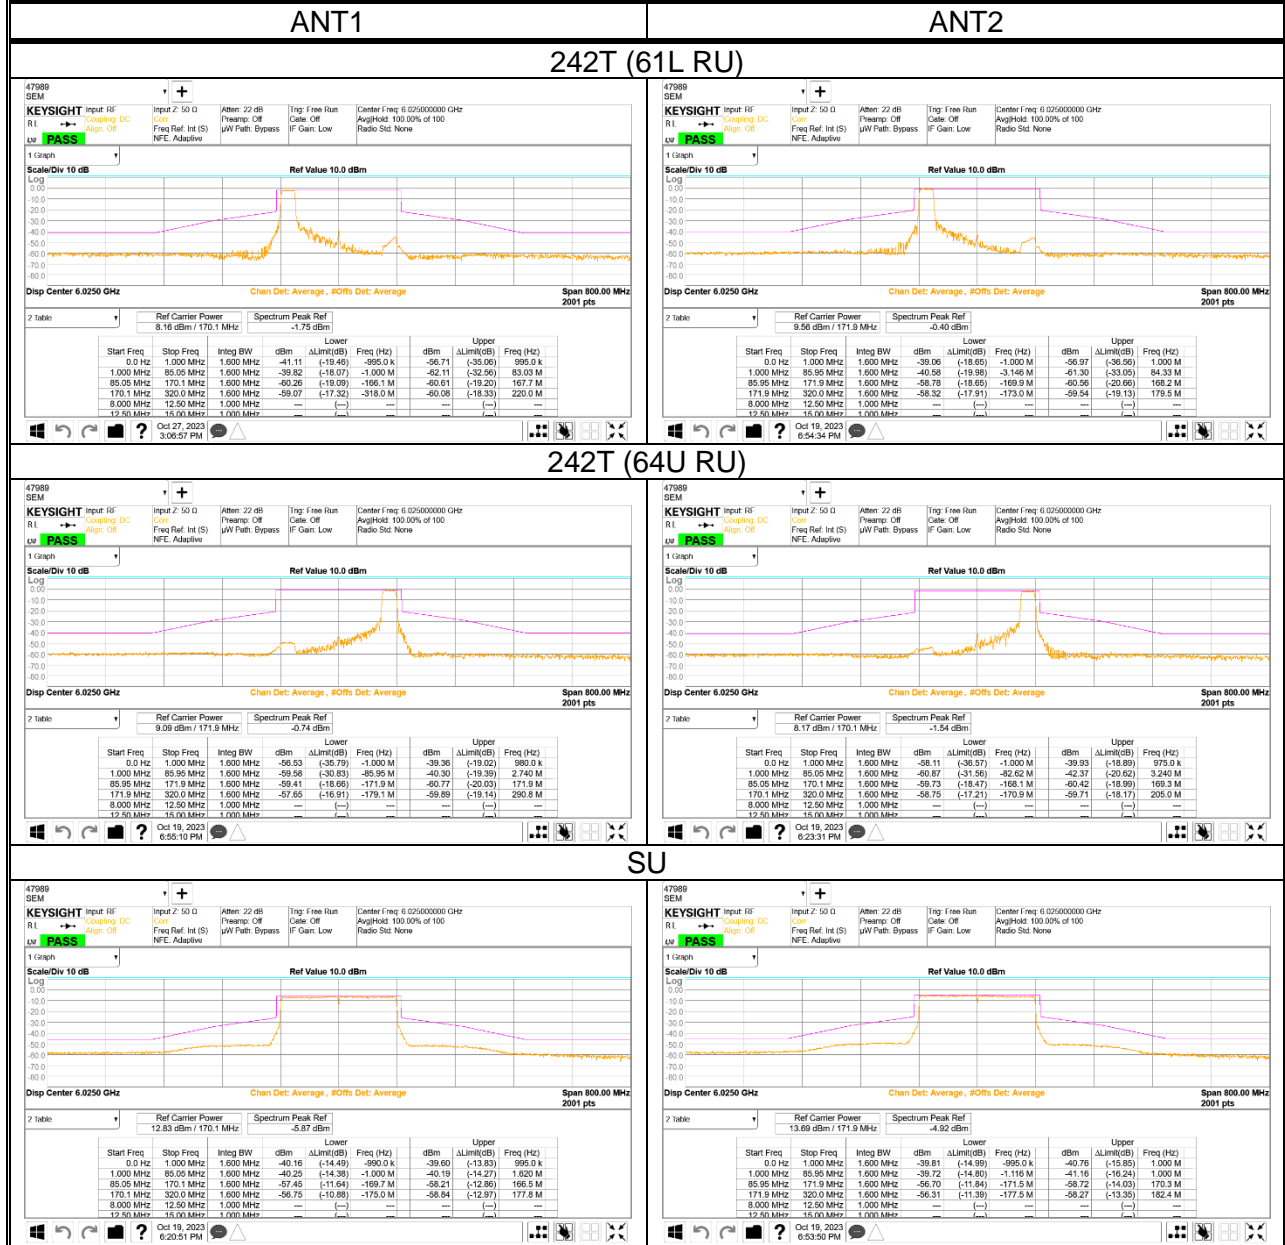

- SP

802.11 ax HE80 / UNII-7 / CH135 6625 MHz

- SP

802.11 ax HE80 / UNII-7 / CH151 6705 MHz

- LP

802.11 ax HE80 / UNII-7 / CH151 6705 MHz

- SP

802.11 ax HE80 / UNII-7 / CH167 6785 MHz

- LP

802.11 ax HE80 / UNII-7 / CH183 6865 MHz

- LP

802.11 ax HE80 / UNII-8 / CH199 6945 MHz

- LP

802.11 ax HE80 / UNII-8 / CH215_7025 MHz

10.2.5. 802.11 ax HE160 MODE

- SP

- LP

802.11 ax HE160 / UNII-5 / CH15 6025 MHz

- SP

802.11 ax HE160 / UNII-5 / CH47 6185 MHz

- LP

802.11 ax HE160 / UNII-5 / CH47 6185 MHz

- SP

802.11 ax HE160 / UNII-5 / CH79 6345 MHz