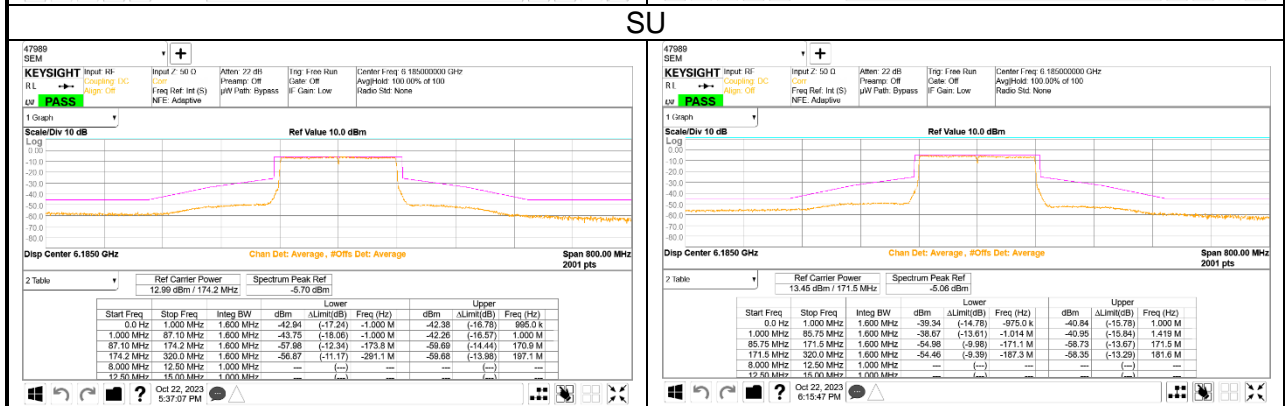

- LP

802.11 ax HE80 / UNII-7 / CH183 6865 MHz

- LP

802.11 ax HE80 / UNII-8 / CH199 6945 MHz

- LP

802.11 ax HE80 / UNII-8 / CH215_7025 MHz

10.2.5. 802.11 ax HE160 MODE

- SP

- LP

802.11 ax HE160 / UNII-5 / CH15 6025 MHz

- SP

802.11 ax HE160 / UNII-5 / CH47 6185 MHz

- LP

802.11 ax HE160 / UNII-5 / CH47 6185 MHz

- SP

802.11 ax HE160 / UNII-5 / CH79 6345 MHz