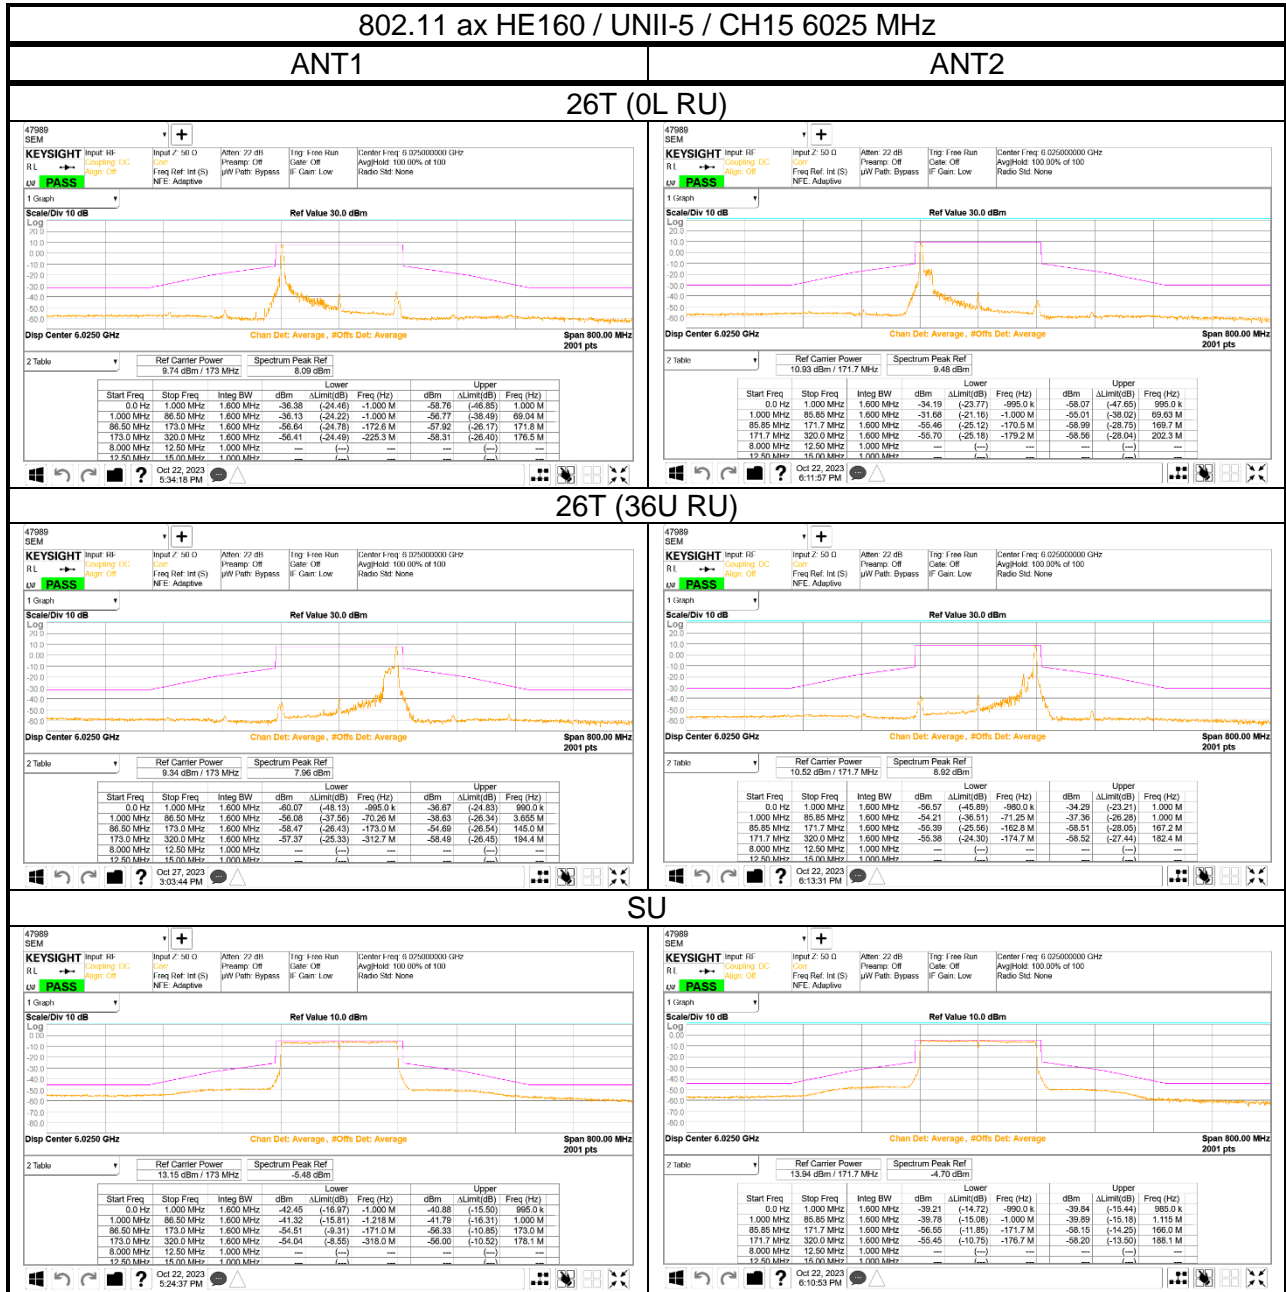

- SP

802.11 ax HE80 / UNII-7 / CH135 6625 MHz

- SP

802.11 ax HE80 / UNII-7 / CH151 6705 MHz

- LP

802.11 ax HE80 / UNII-7 / CH151 6705 MHz

- SP

802.11 ax HE80 / UNII-7 / CH167 6785 MHz

- LP

802.11 ax HE80 / UNII-7 / CH183 6865 MHz

- LP

802.11 ax HE80 / UNII-8 / CH199 6945 MHz

- LP

802.11 ax HE80 / UNII-8 / CH215_7025 MHz

10.2.5. 802.11 ax HE160 MODE

- SP

- LP

802.11 ax HE160 / UNII-5 / CH15 6025 MHz

- SP

802.11 ax HE160 / UNII-5 / CH47 6185 MHz

- LP

802.11 ax HE160 / UNII-5 / CH47 6185 MHz

- SP

802.11 ax HE160 / UNII-5 / CH79 6345 MHz

- LP

802.11 ax HE160 / UNII-5 / CH79 6345 MHz

- LP

802.11 ax HE160 / UNII-6 / CH111 6505 MHz