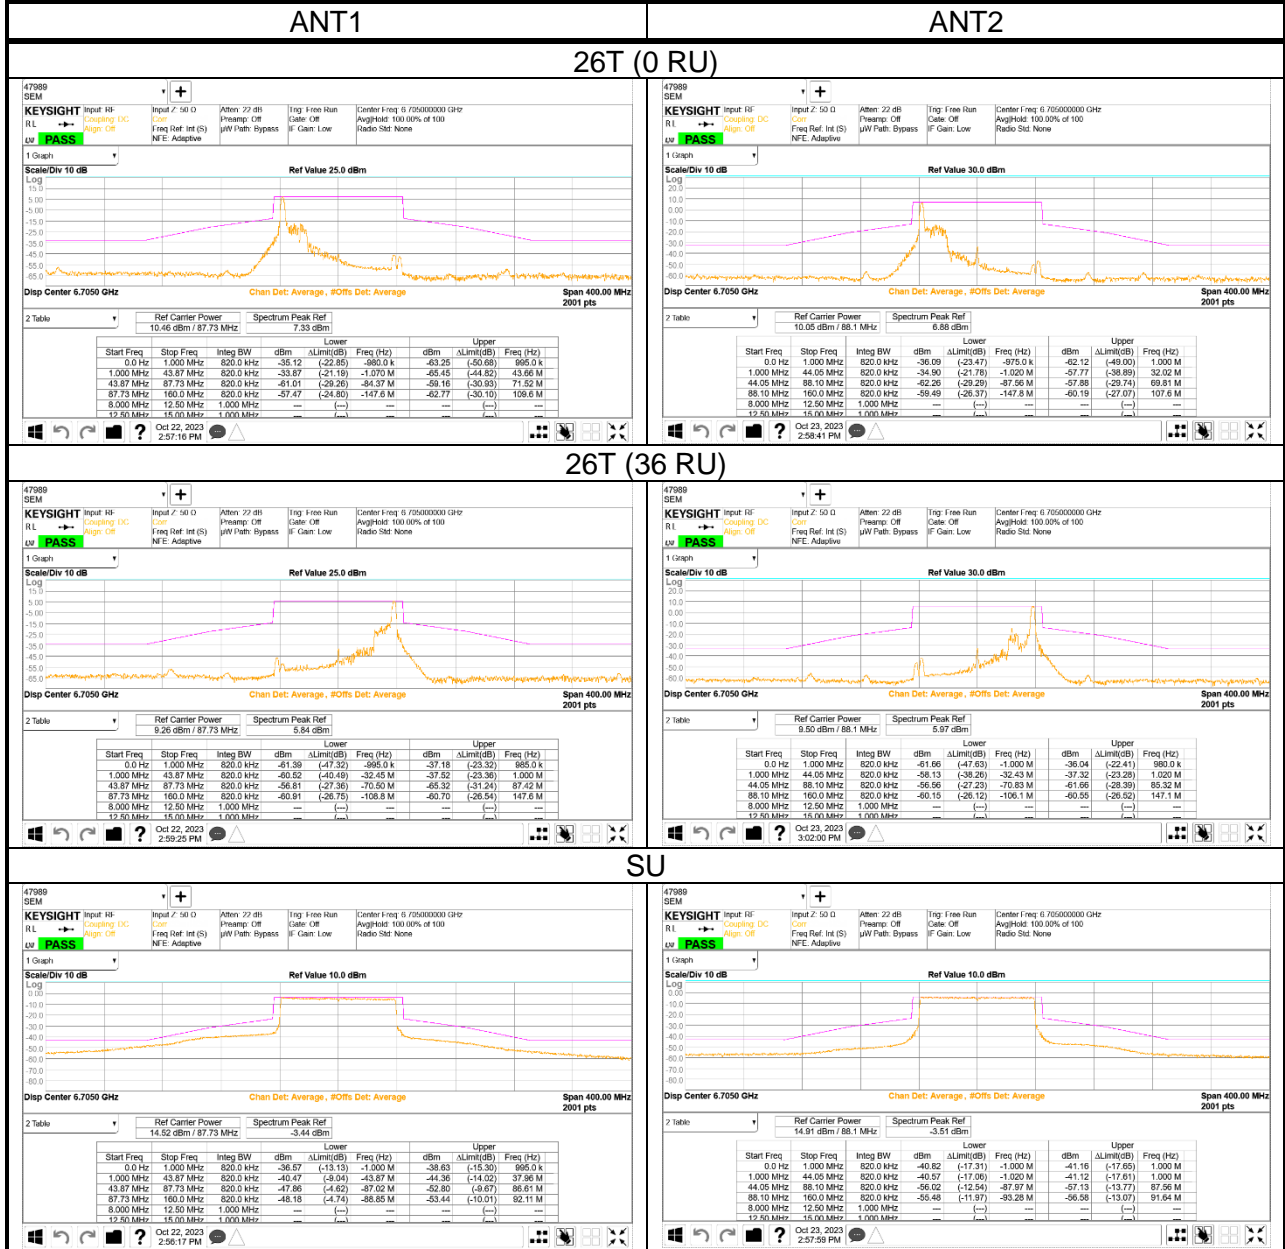

- SP

802.11 ax HE80 / UNII-7 / CH135 6625 MHz

- SP

802.11 ax HE80 / UNII-7 / CH151 6705 MHz

- LP

802.11 ax HE80 / UNII-7 / CH151 6705 MHz

- SP

802.11 ax HE80 / UNII-7 / CH167 6785 MHz

- LP

802.11 ax HE80 / UNII-7 / CH183 6865 MHz

- LP

802.11 ax HE80 / UNII-8 / CH199 6945 MHz

- LP

802.11 ax HE80 / UNII-8 / CH215_7025 MHz

10.2.5. 802.11 ax HE160 MODE

- SP

- LP

802.11 ax HE160 / UNII-5 / CH15 6025 MHz

- SP

802.11 ax HE160 / UNII-5 / CH47 6185 MHz

- LP

802.11 ax HE160 / UNII-5 / CH47 6185 MHz

- SP

802.11 ax HE160 / UNII-5 / CH79 6345 MHz