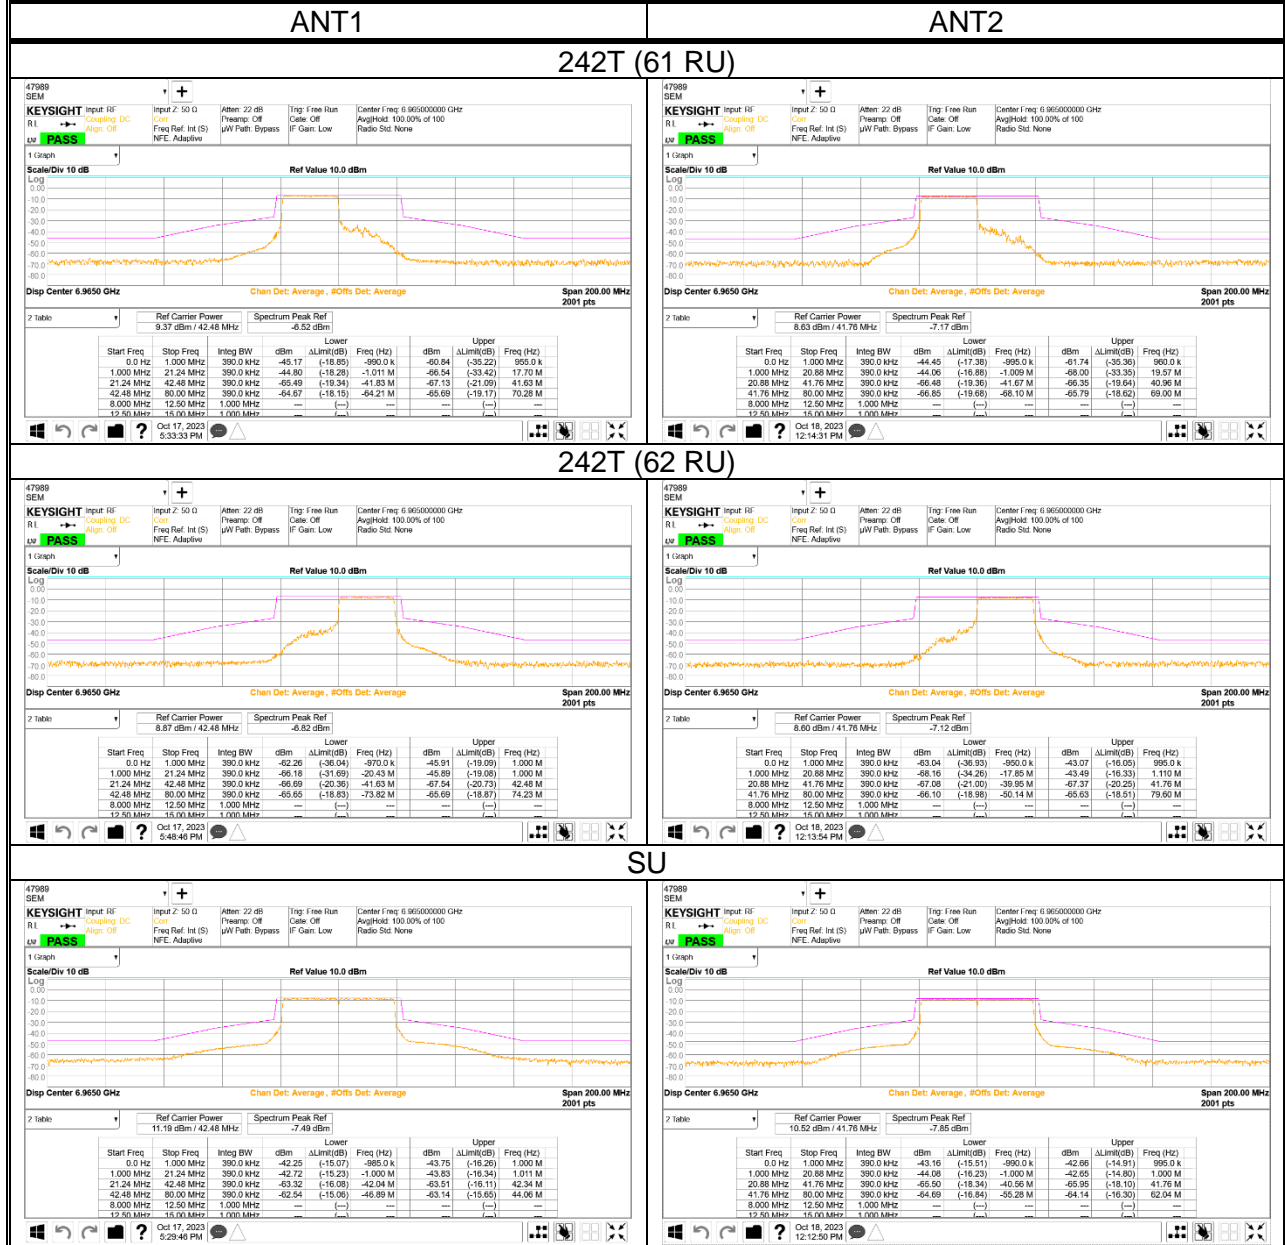

- LP

802.11 ax HE40 / UNII-7 / CH147 6685 MHz

- SP

802.11 ax HE40 / UNII-7 / CH179 6845 MHz

- LP

802.11 ax HE40 / UNII-7 / CH179 6845 MHz

- LP

802.11 ax HE40 / UNII-8 / CH187 6885 MHz

- LP

802.11 ax HE40 / UNII-8 / CH203 6965 MHz

- LP

802.11 ax HE40 / UNII-8 / CH227 7085 MHz

10.2.4. 802.11 ax HE80 MODE

- SP

- LP

- SP

802.11 ax HE80 / UNII-5 / CH39 6145 MHz

- LP

802.11 ax HE80 / UNII-5 / CH39 6145 MHz

- SP

802.11 ax HE80 / UNII-5 / CH87 6385 MHz

- LP

802.11 ax HE80 / UNII-5 / CH87 6385 MHz

- LP