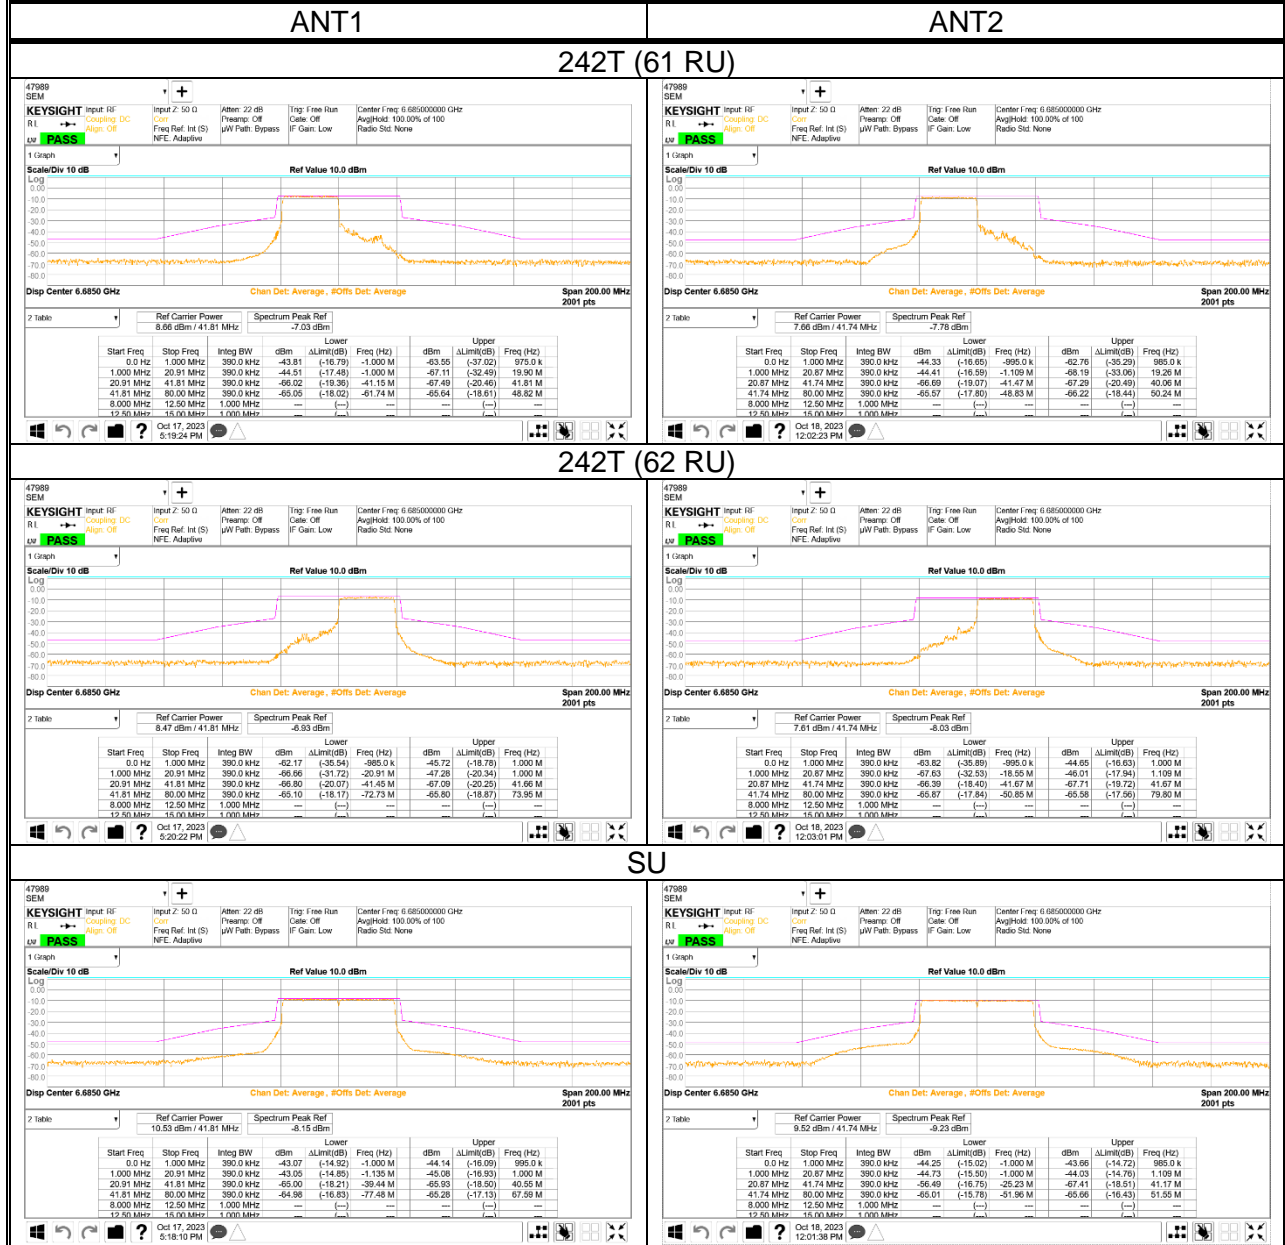

- LP

802.11 ax HE40 / UNII-7 / CH147 6685 MHz

- SP

802.11 ax HE40 / UNII-7 / CH179 6845 MHz

- LP

802.11 ax HE40 / UNII-7 / CH179 6845 MHz

- LP

802.11 ax HE40 / UNII-8 / CH187 6885 MHz

- LP

802.11 ax HE40 / UNII-8 / CH203 6965 MHz

- LP

802.11 ax HE40 / UNII-8 / CH227 7085 MHz

10.2.4. 802.11 ax HE80 MODE

- SP

- LP

- SP

802.11 ax HE80 / UNII-5 / CH39 6145 MHz

- LP

802.11 ax HE80 / UNII-5 / CH39 6145 MHz

- SP

802.11 ax HE80 / UNII-5 / CH87 6385 MHz

- LP

802.11 ax HE80 / UNII-5 / CH87 6385 MHz

- LP