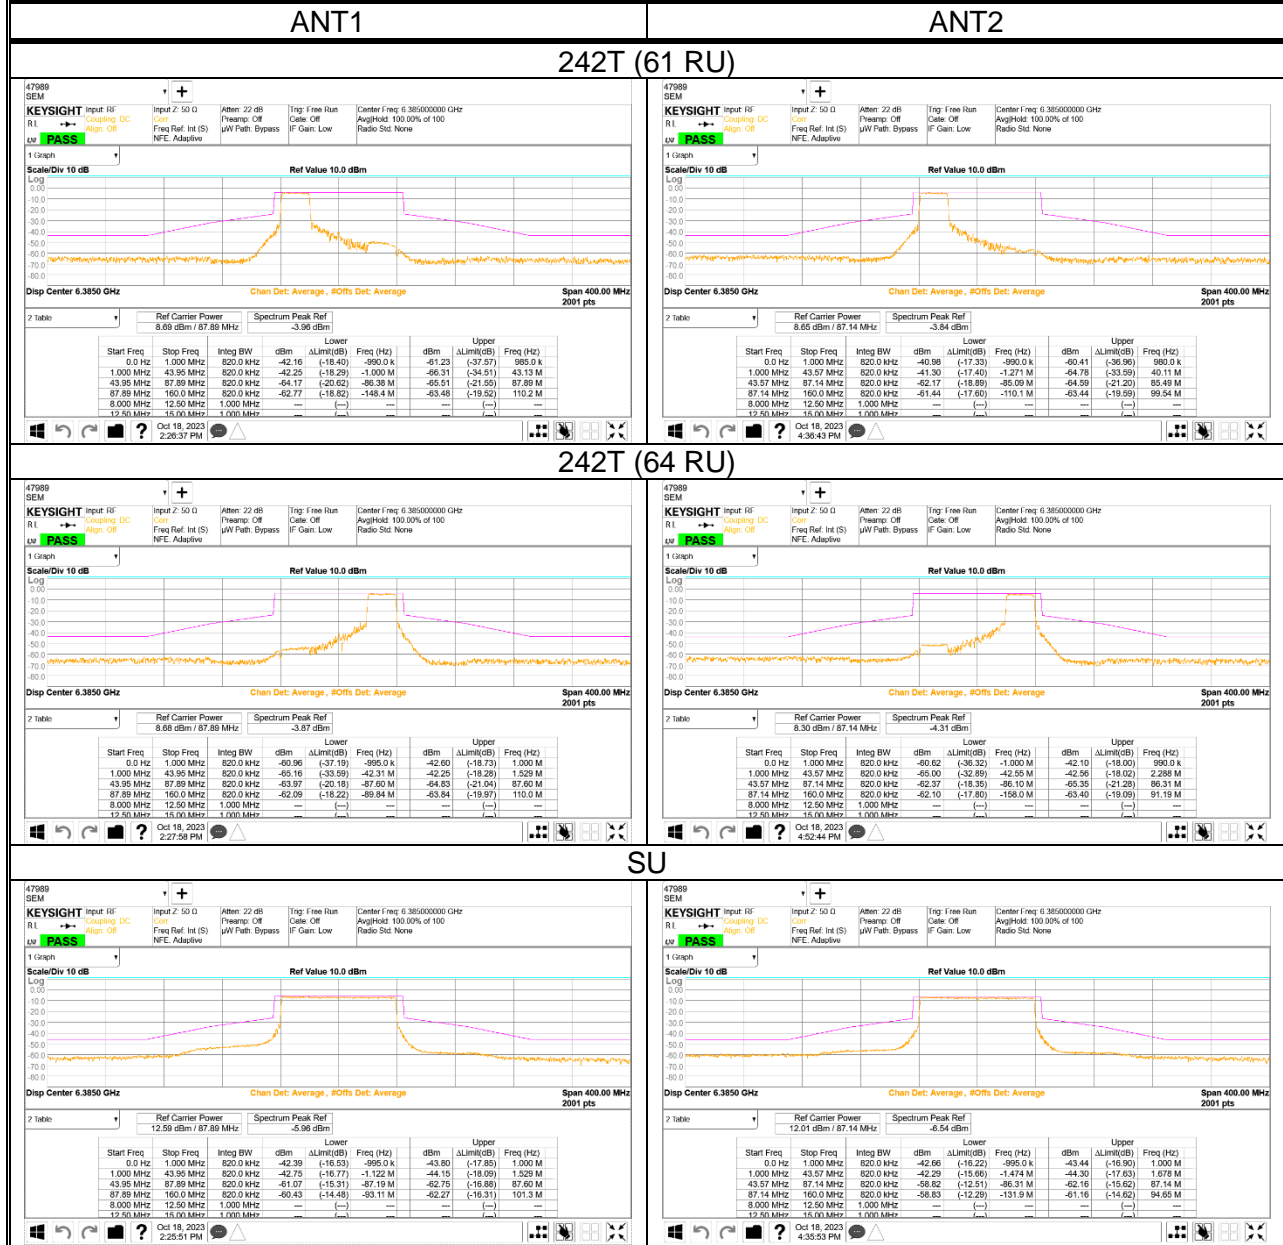

- LP

802.11 ax HE40 / UNII-8 / CH203 6965 MHz

- LP

802.11 ax HE40 / UNII-8 / CH227 7085 MHz

10.2.4. 802.11 ax HE80 MODE

- SP

- LP

- SP

802.11 ax HE80 / UNII-5 / CH39 6145 MHz

- LP

802.11 ax HE80 / UNII-5 / CH39 6145 MHz

- SP

802.11 ax HE80 / UNII-5 / CH87 6385 MHz

- LP

802.11 ax HE80 / UNII-5 / CH87 6385 MHz

- LP

802.11 ax HE80 / UNII-6 / CH103 6465 MHz

- LP

802.11 ax HE80 / UNII-7 / CH119 6545 MHz