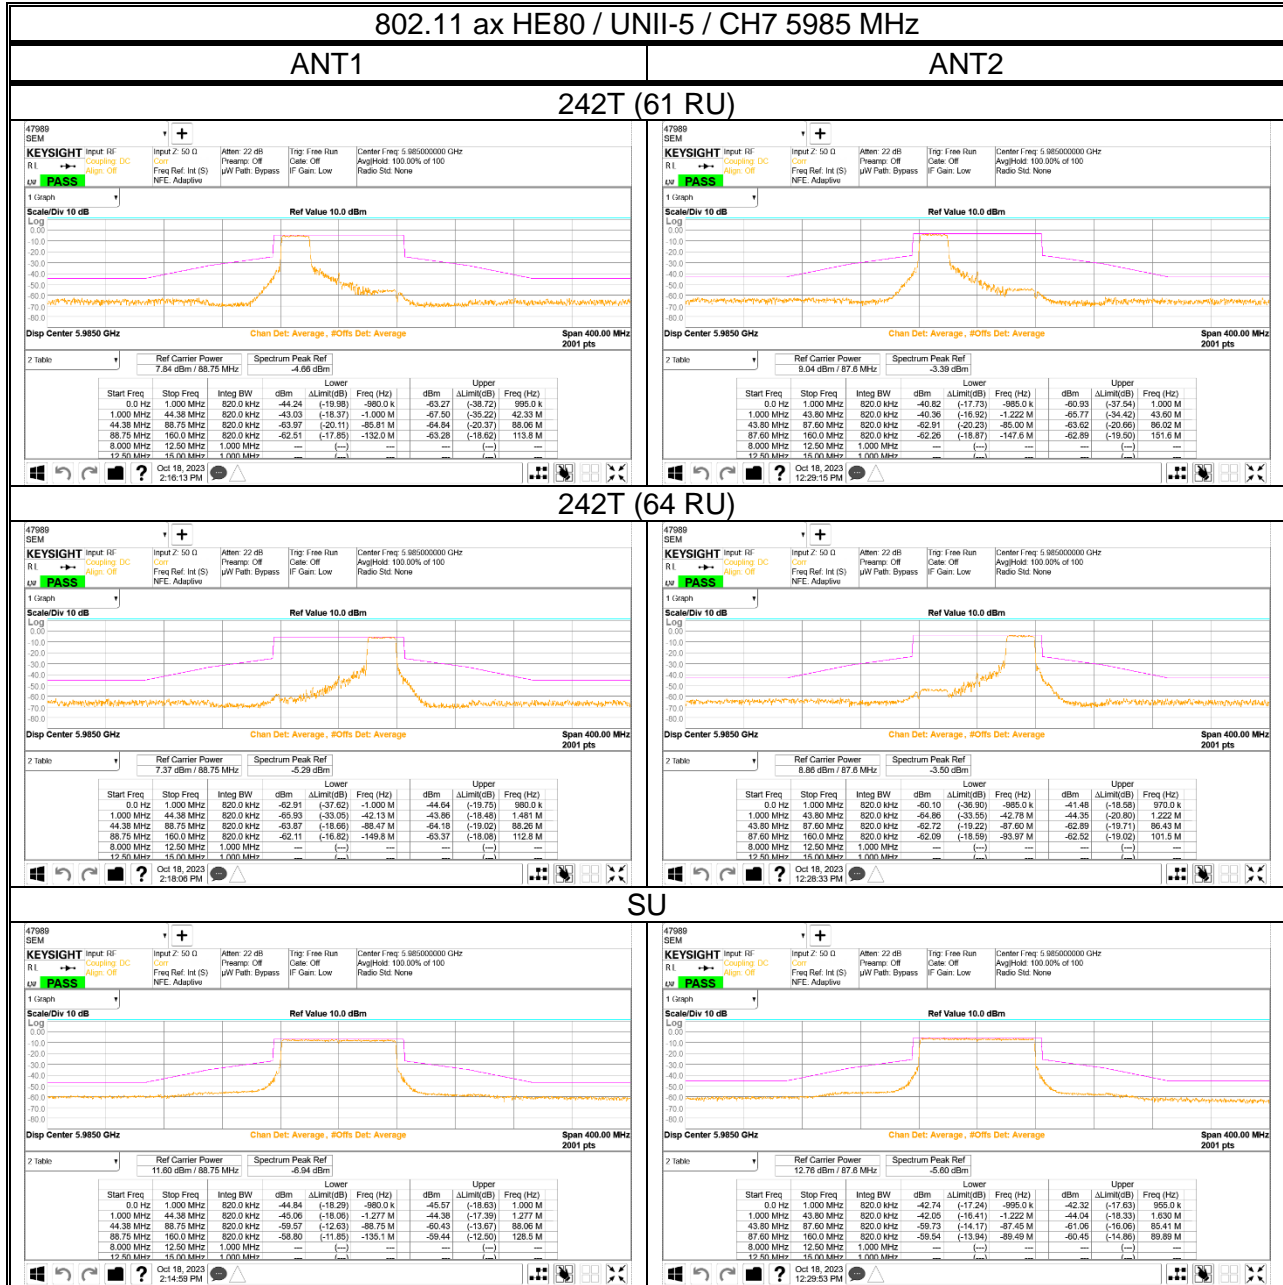

- LP

802.11 ax HE40 / UNII-7 / CH147 6685 MHz

- SP

802.11 ax HE40 / UNII-7 / CH179 6845 MHz

- LP

802.11 ax HE40 / UNII-7 / CH179 6845 MHz

- LP

802.11 ax HE40 / UNII-8 / CH187 6885 MHz

- LP

802.11 ax HE40 / UNII-8 / CH203 6965 MHz

- LP

802.11 ax HE40 / UNII-8 / CH227 7085 MHz

10.2.4. 802.11 ax HE80 MODE

- SP

- LP

- SP

802.11 ax HE80 / UNII-5 / CH39 6145 MHz

- LP

802.11 ax HE80 / UNII-5 / CH39 6145 MHz

- SP

802.11 ax HE80 / UNII-5 / CH87 6385 MHz

- LP

802.11 ax HE80 / UNII-5 / CH87 6385 MHz

- LP

802.11 ax HE80 / UNII-6 / CH103 6465 MHz

- LP

802.11 ax HE80 / UNII-7 / CH119 6545 MHz