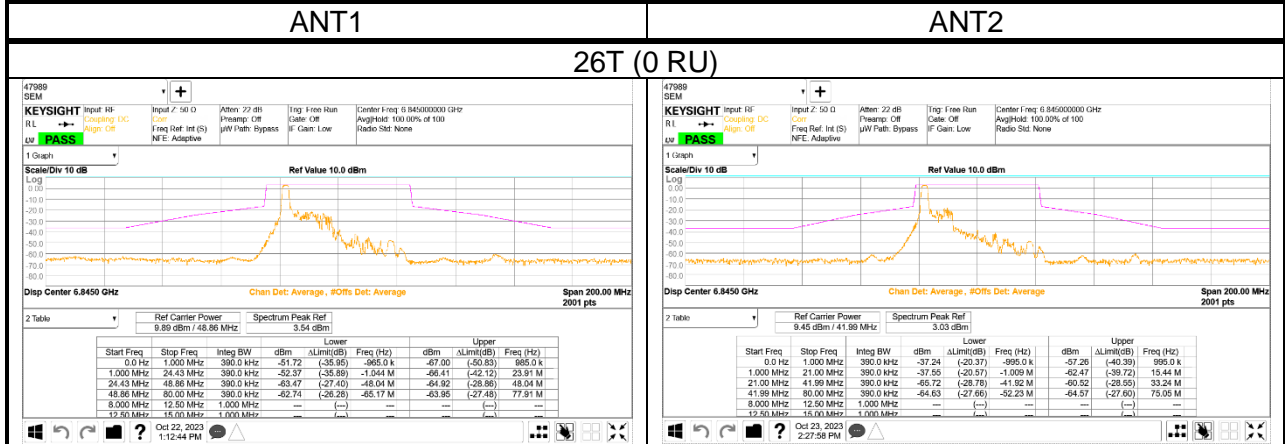

- LP

802.11 ax HE40 / UNII-7 / CH147 6685 MHz

- SP

802.11 ax HE40 / UNII-7 / CH179 6845 MHz

- LP

802.11 ax HE40 / UNII-7 / CH179 6845 MHz

- LP

802.11 ax HE40 / UNII-8 / CH187 6885 MHz

- LP

802.11 ax HE40 / UNII-8 / CH203 6965 MHz

- LP

802.11 ax HE40 / UNII-8 / CH227 7085 MHz

10.2.4. 802.11 ax HE80 MODE

- SP

- LP

- SP

802.11 ax HE80 / UNII-5 / CH39 6145 MHz

- LP

802.11 ax HE80 / UNII-5 / CH39 6145 MHz

- SP

802.11 ax HE80 / UNII-5 / CH87 6385 MHz

- LP

802.11 ax HE80 / UNII-5 / CH87 6385 MHz

- LP