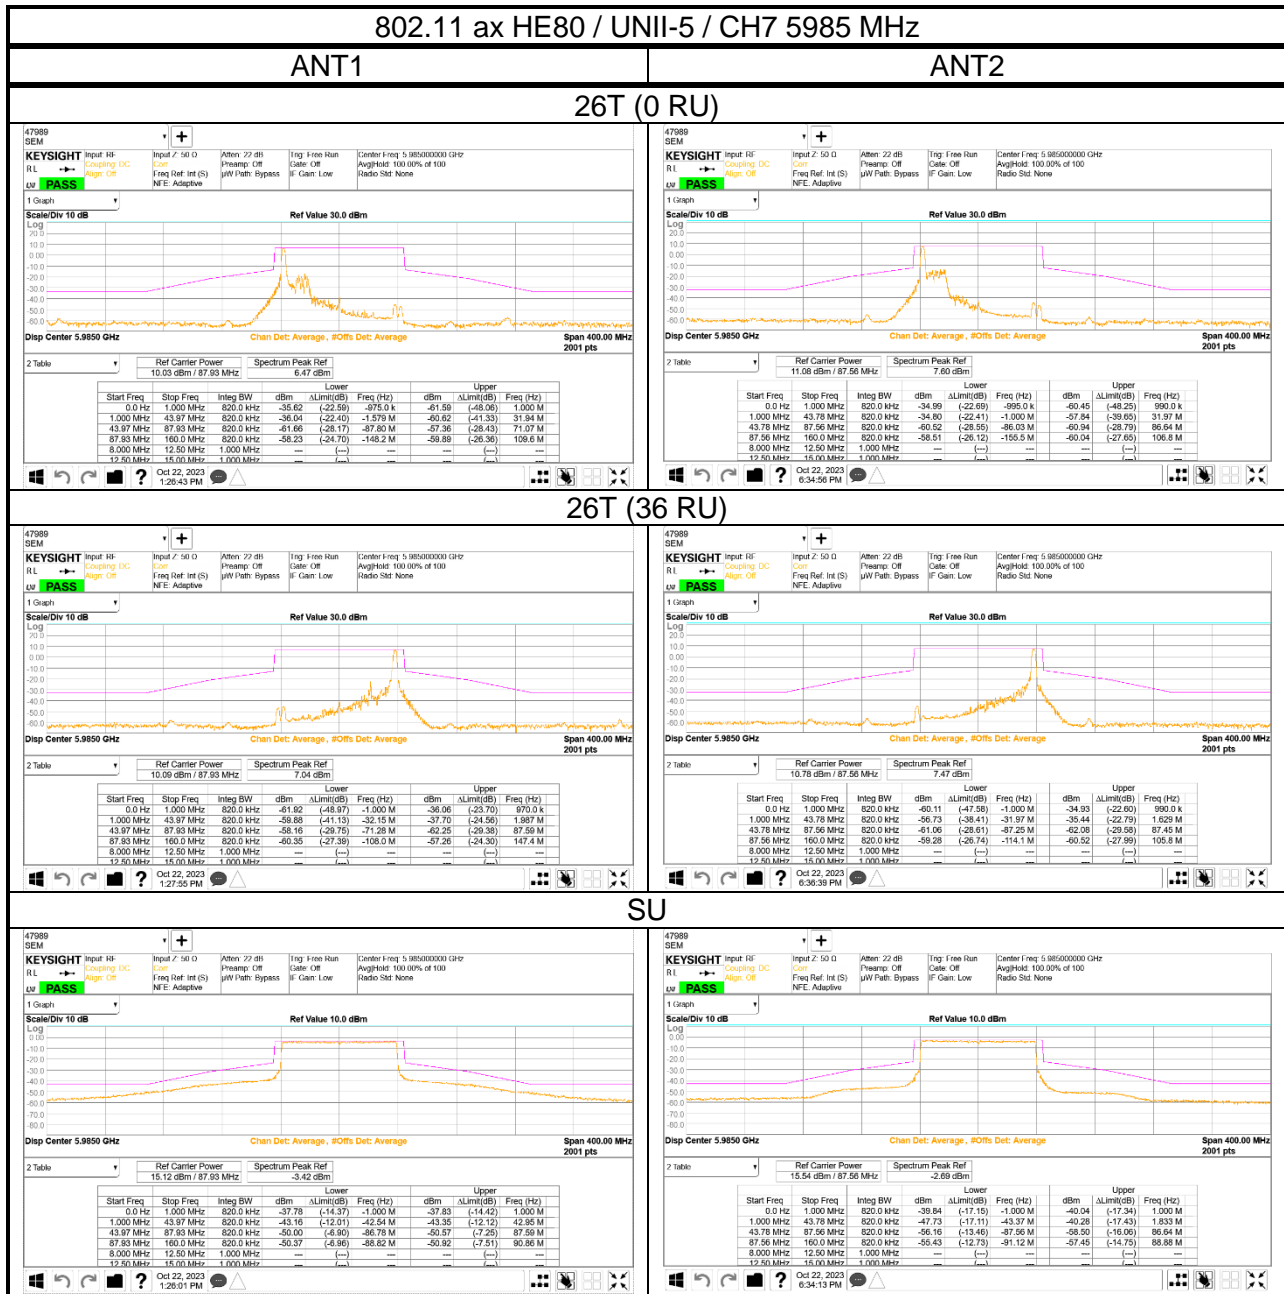

- LP

802.11 ax HE40 / UNII-7 / CH147 6685 MHz

- SP

802.11 ax HE40 / UNII-7 / CH179 6845 MHz

- LP

802.11 ax HE40 / UNII-7 / CH179 6845 MHz

- LP

802.11 ax HE40 / UNII-8 / CH187 6885 MHz

- LP

802.11 ax HE40 / UNII-8 / CH203 6965 MHz

- LP

802.11 ax HE40 / UNII-8 / CH227 7085 MHz

10.2.4. 802.11 ax HE80 MODE

- SP

- LP

- SP

802.11 ax HE80 / UNII-5 / CH39 6145 MHz

- LP

802.11 ax HE80 / UNII-5 / CH39 6145 MHz

- SP

802.11 ax HE80 / UNII-5 / CH87 6385 MHz

- LP

802.11 ax HE80 / UNII-5 / CH87 6385 MHz

- LP