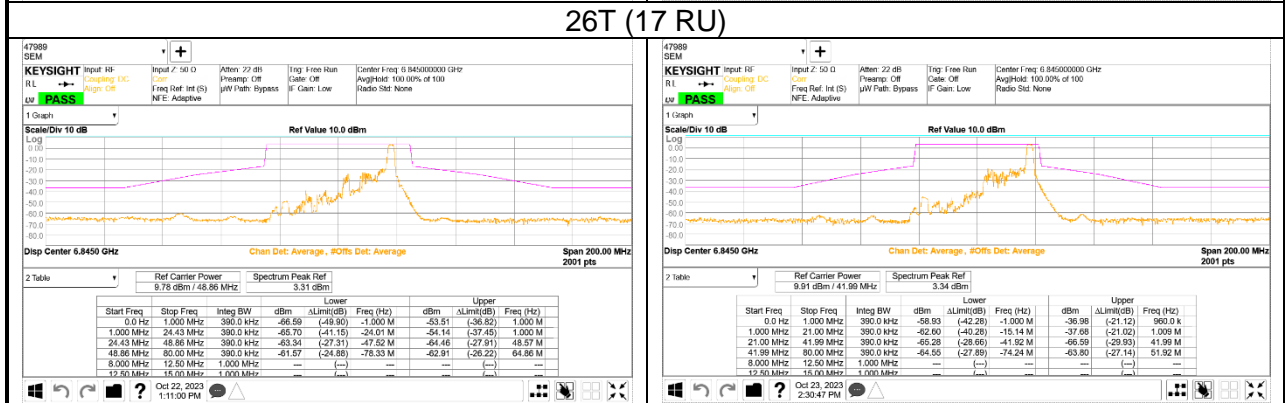

- LP

802.11 ax HE40 / UNII-7 / CH147 6685 MHz

- SP

802.11 ax HE40 / UNII-7 / CH179 6845 MHz

- LP

802.11 ax HE40 / UNII-7 / CH179 6845 MHz

- LP

802.11 ax HE40 / UNII-8 / CH187 6885 MHz

- LP

802.11 ax HE40 / UNII-8 / CH203 6965 MHz

- LP

802.11 ax HE40 / UNII-8 / CH227 7085 MHz

10.2.4. 802.11 ax HE80 MODE

- SP

- LP

- SP

802.11 ax HE80 / UNII-5 / CH39 6145 MHz

- LP

802.11 ax HE80 / UNII-5 / CH39 6145 MHz

- SP

802.11 ax HE80 / UNII-5 / CH87 6385 MHz

- LP

802.11 ax HE80 / UNII-5 / CH87 6385 MHz

- LP