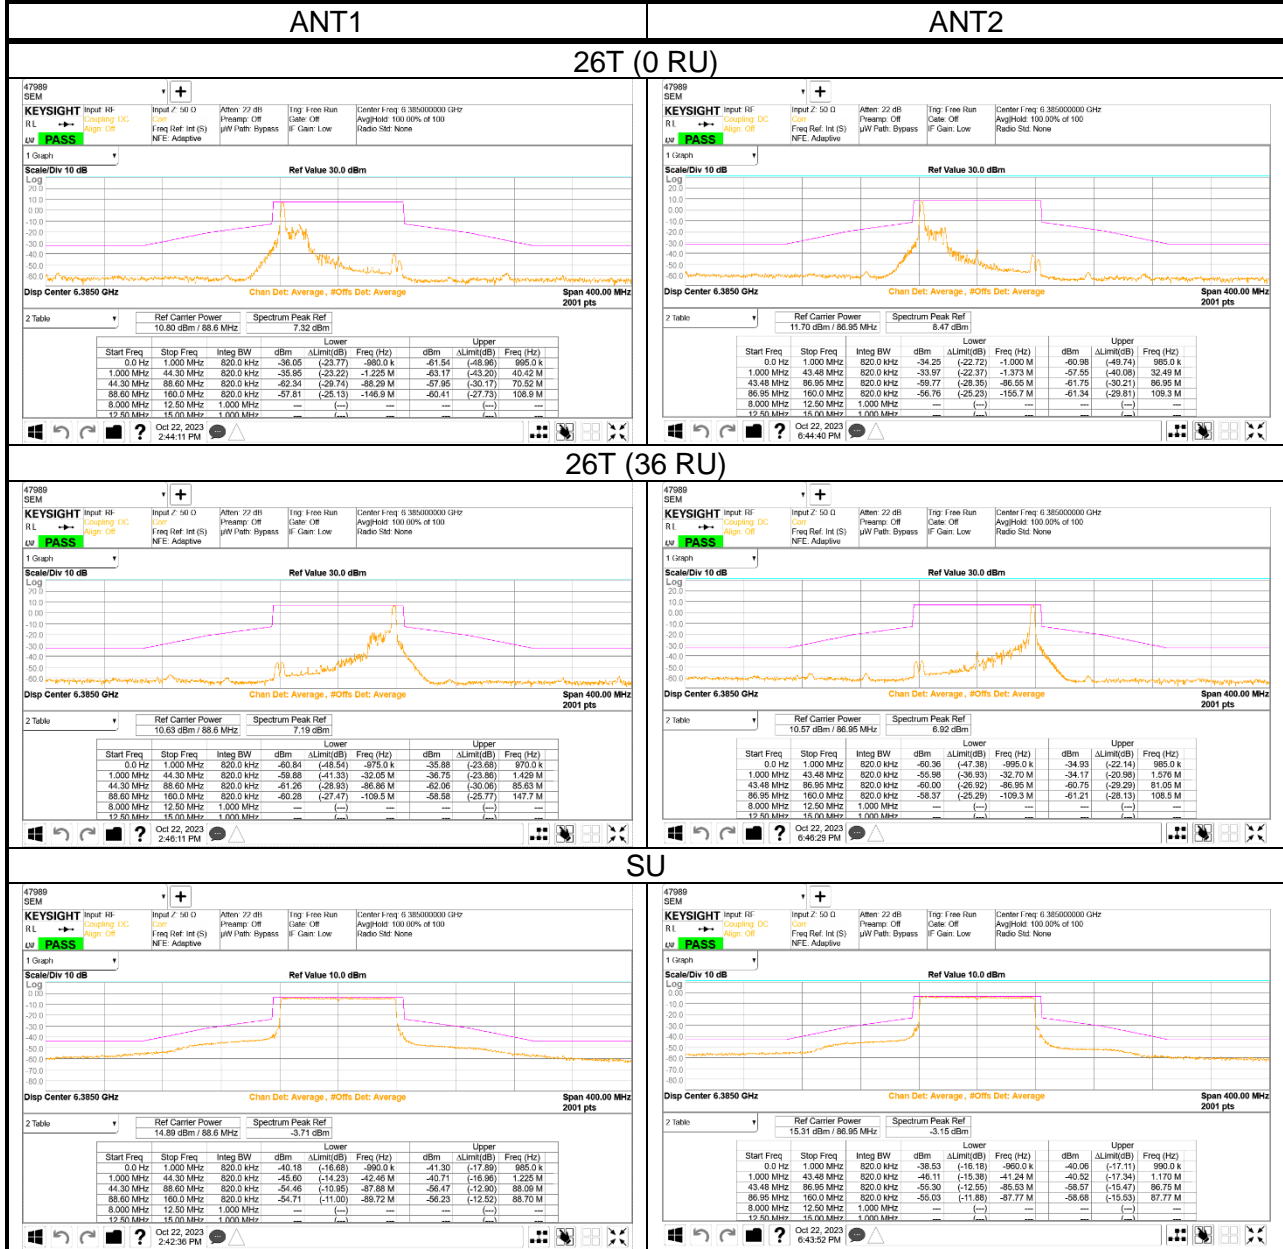

- LP

802.11 ax HE40 / UNII-7 / CH147 6685 MHz

- SP

802.11 ax HE40 / UNII-7 / CH179 6845 MHz

- LP

802.11 ax HE40 / UNII-7 / CH179 6845 MHz

- LP

802.11 ax HE40 / UNII-8 / CH187 6885 MHz

- LP

802.11 ax HE40 / UNII-8 / CH203 6965 MHz

- LP

802.11 ax HE40 / UNII-8 / CH227 7085 MHz

10.2.4. 802.11 ax HE80 MODE

- SP

- LP

- SP

802.11 ax HE80 / UNII-5 / CH39 6145 MHz

- LP

802.11 ax HE80 / UNII-5 / CH39 6145 MHz

- SP

802.11 ax HE80 / UNII-5 / CH87 6385 MHz

- LP

802.11 ax HE80 / UNII-5 / CH87 6385 MHz

- LP

802.11 ax HE80 / UNII-6 / CH103 6465 MHz

- LP

802.11 ax HE80 / UNII-7 / CH119 6545 MHz