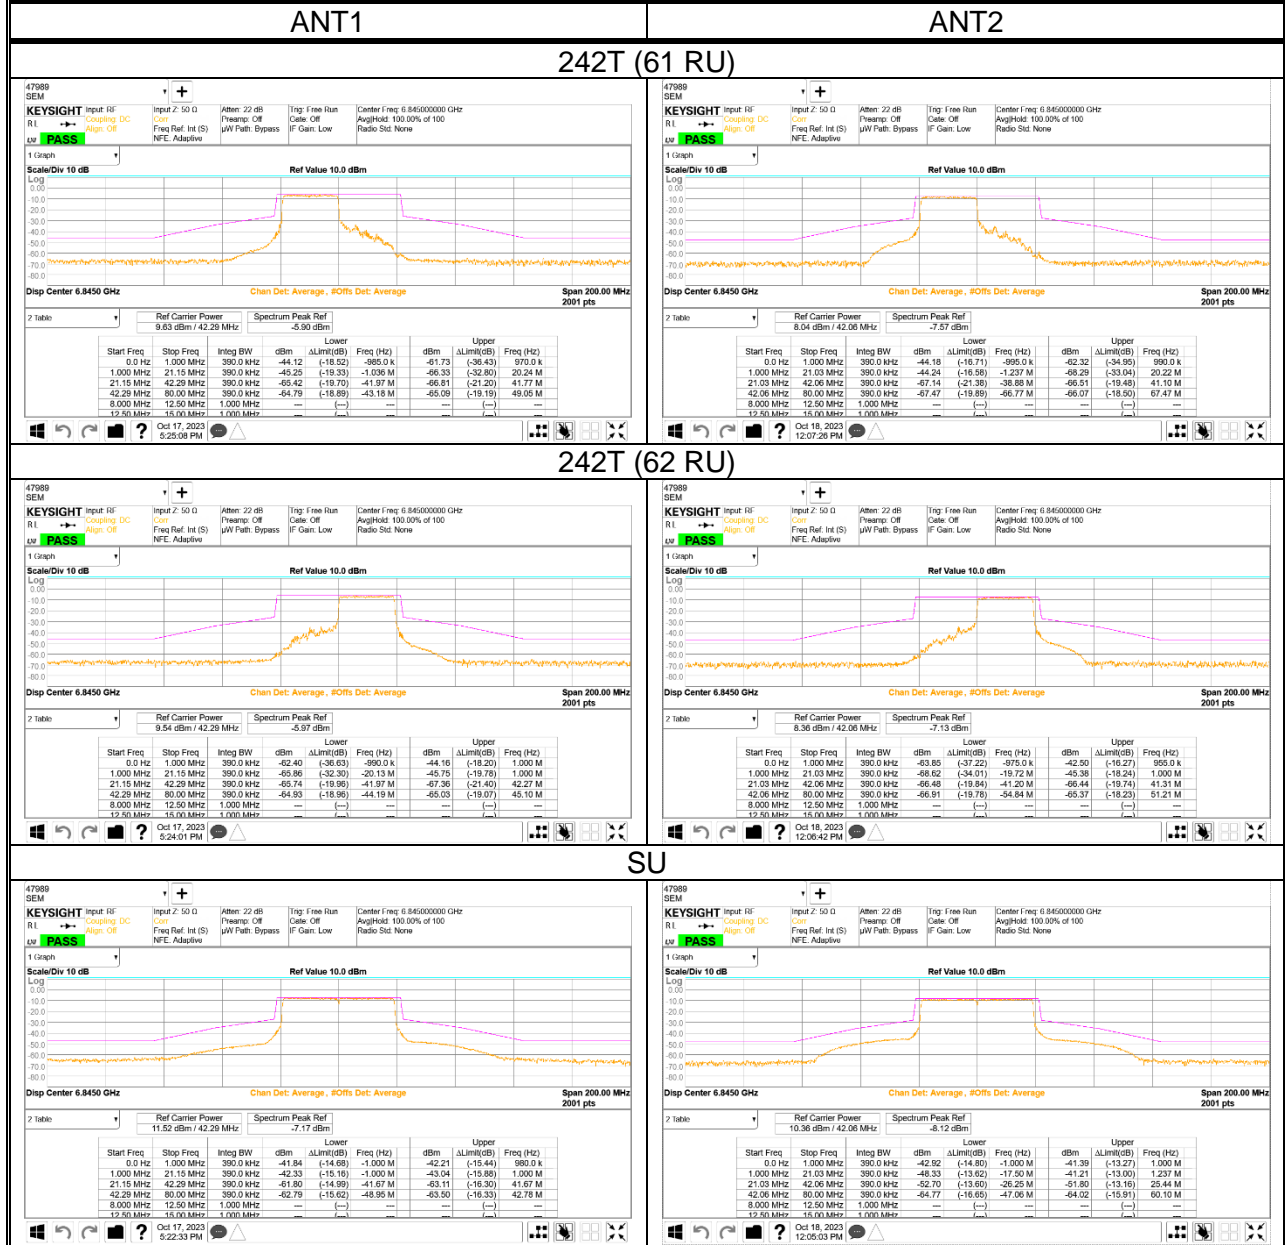

- LP

802.11 ax HE40 / UNII-7 / CH147 6685 MHz

- SP

802.11 ax HE40 / UNII-7 / CH179 6845 MHz

- LP

802.11 ax HE40 / UNII-7 / CH179 6845 MHz

- LP

802.11 ax HE40 / UNII-8 / CH187 6885 MHz

- LP

802.11 ax HE40 / UNII-8 / CH203 6965 MHz

- LP

802.11 ax HE40 / UNII-8 / CH227 7085 MHz

10.2.4. 802.11 ax HE80 MODE

- SP

- LP

- SP

802.11 ax HE80 / UNII-5 / CH39 6145 MHz

- LP

802.11 ax HE80 / UNII-5 / CH39 6145 MHz

- SP

802.11 ax HE80 / UNII-5 / CH87 6385 MHz

- LP

802.11 ax HE80 / UNII-5 / CH87 6385 MHz

- LP