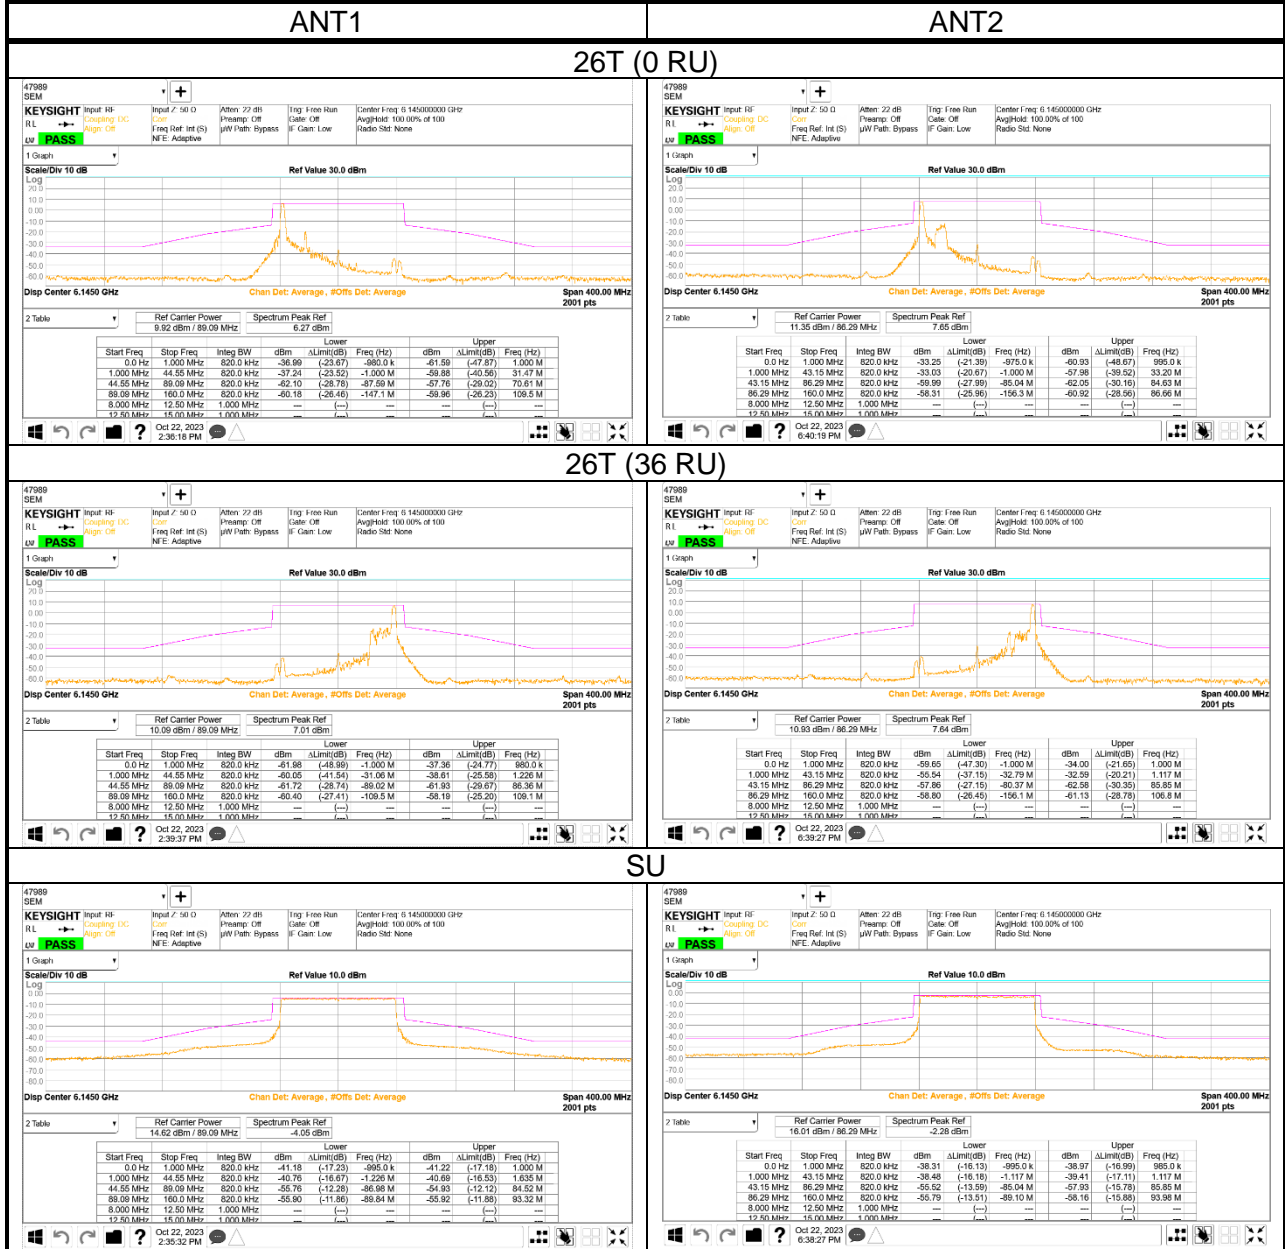

- LP

802.11 ax HE40 / UNII-7 / CH147 6685 MHz

- SP

802.11 ax HE40 / UNII-7 / CH179 6845 MHz

- LP

802.11 ax HE40 / UNII-7 / CH179 6845 MHz

- LP

802.11 ax HE40 / UNII-8 / CH187 6885 MHz

- LP

802.11 ax HE40 / UNII-8 / CH203 6965 MHz

- LP

802.11 ax HE40 / UNII-8 / CH227 7085 MHz

10.2.4. 802.11 ax HE80 MODE

- SP

- LP

- SP

802.11 ax HE80 / UNII-5 / CH39 6145 MHz

- LP

802.11 ax HE80 / UNII-5 / CH39 6145 MHz

- SP

802.11 ax HE80 / UNII-5 / CH87 6385 MHz

- LP

802.11 ax HE80 / UNII-5 / CH87 6385 MHz

- LP