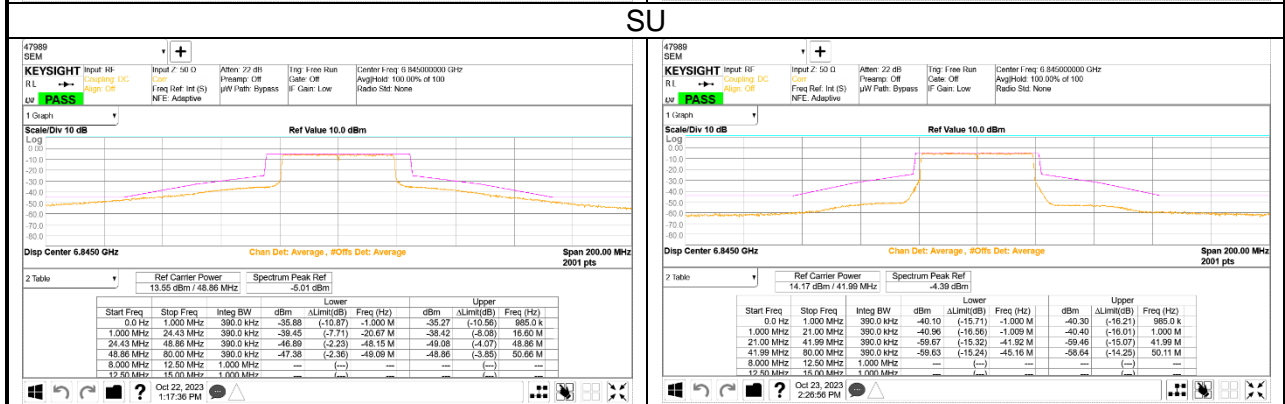

- LP

802.11 ax HE40 / UNII-7 / CH147 6685 MHz

- SP

802.11 ax HE40 / UNII-7 / CH179 6845 MHz

- LP

802.11 ax HE40 / UNII-7 / CH179 6845 MHz

- LP

802.11 ax HE40 / UNII-8 / CH187 6885 MHz

- LP

802.11 ax HE40 / UNII-8 / CH203 6965 MHz

- LP

802.11 ax HE40 / UNII-8 / CH227 7085 MHz

10.2.4. 802.11 ax HE80 MODE

- SP

- LP

- SP

802.11 ax HE80 / UNII-5 / CH39 6145 MHz

- LP

802.11 ax HE80 / UNII-5 / CH39 6145 MHz

- SP

802.11 ax HE80 / UNII-5 / CH87 6385 MHz

- LP

802.11 ax HE80 / UNII-5 / CH87 6385 MHz

- LP