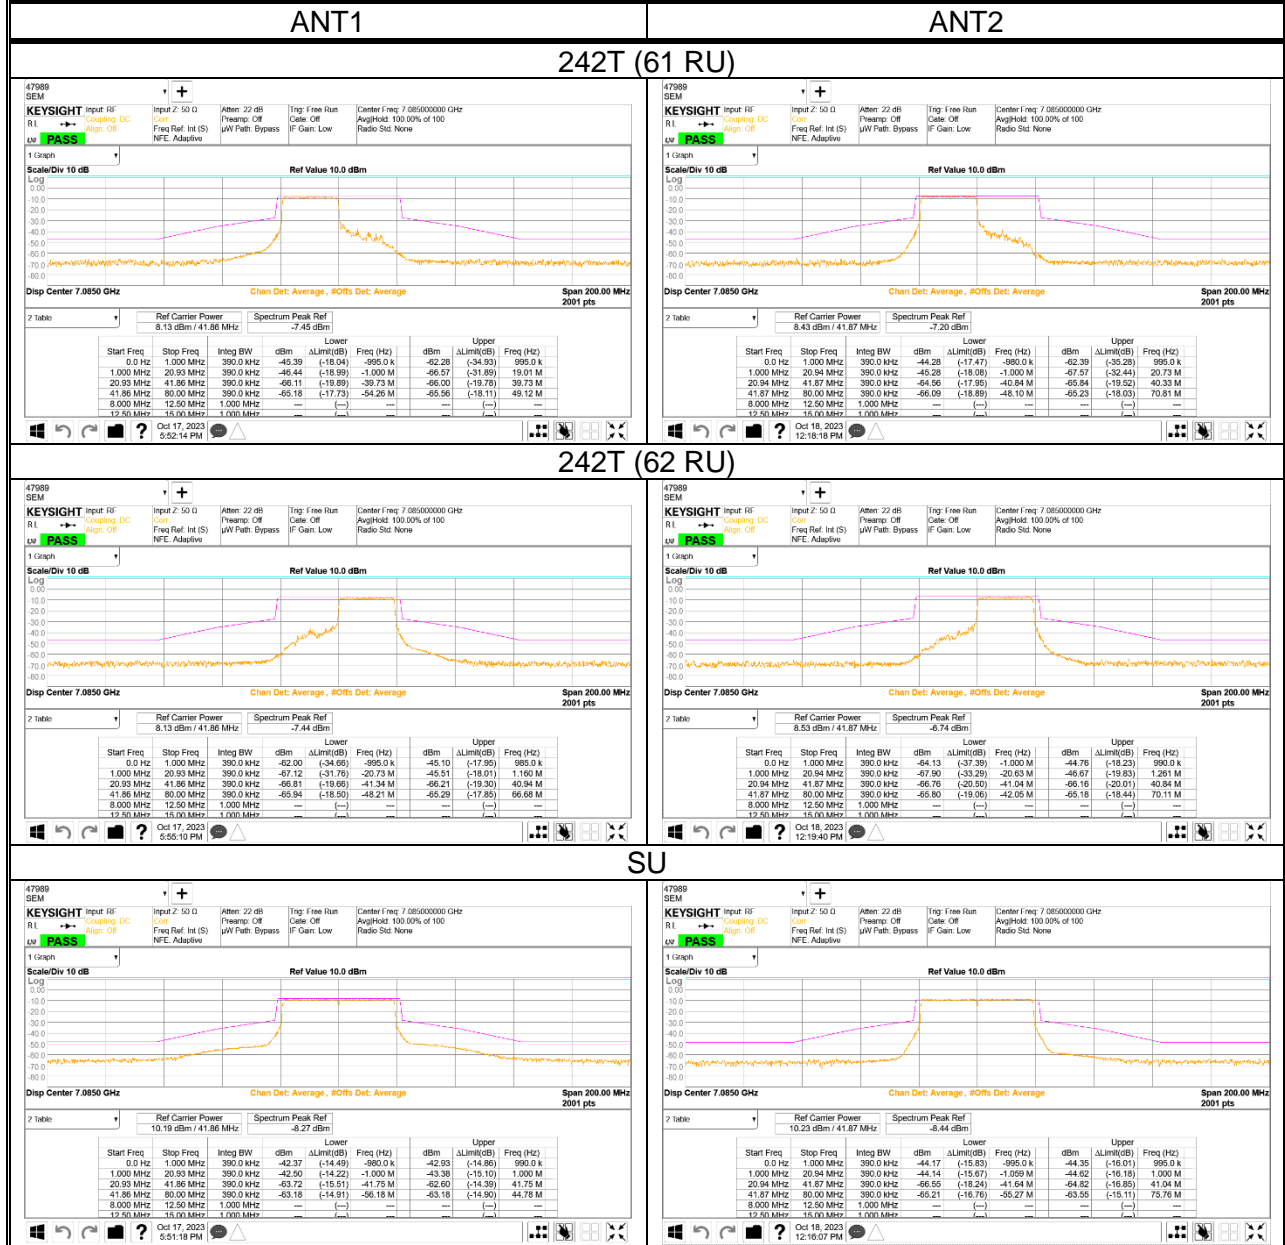

- LP

802.11 ax HE40 / UNII-7 / CH147 6685 MHz

- SP

802.11 ax HE40 / UNII-7 / CH179 6845 MHz

- LP

802.11 ax HE40 / UNII-7 / CH179 6845 MHz

- LP

802.11 ax HE40 / UNII-8 / CH187 6885 MHz

- LP

802.11 ax HE40 / UNII-8 / CH203 6965 MHz

- LP

802.11 ax HE40 / UNII-8 / CH227 7085 MHz

10.2.4. 802.11 ax HE80 MODE

- SP

- LP

- SP

802.11 ax HE80 / UNII-5 / CH39 6145 MHz

- LP

802.11 ax HE80 / UNII-5 / CH39 6145 MHz

- SP

802.11 ax HE80 / UNII-5 / CH87 6385 MHz

- LP

802.11 ax HE80 / UNII-5 / CH87 6385 MHz

- LP