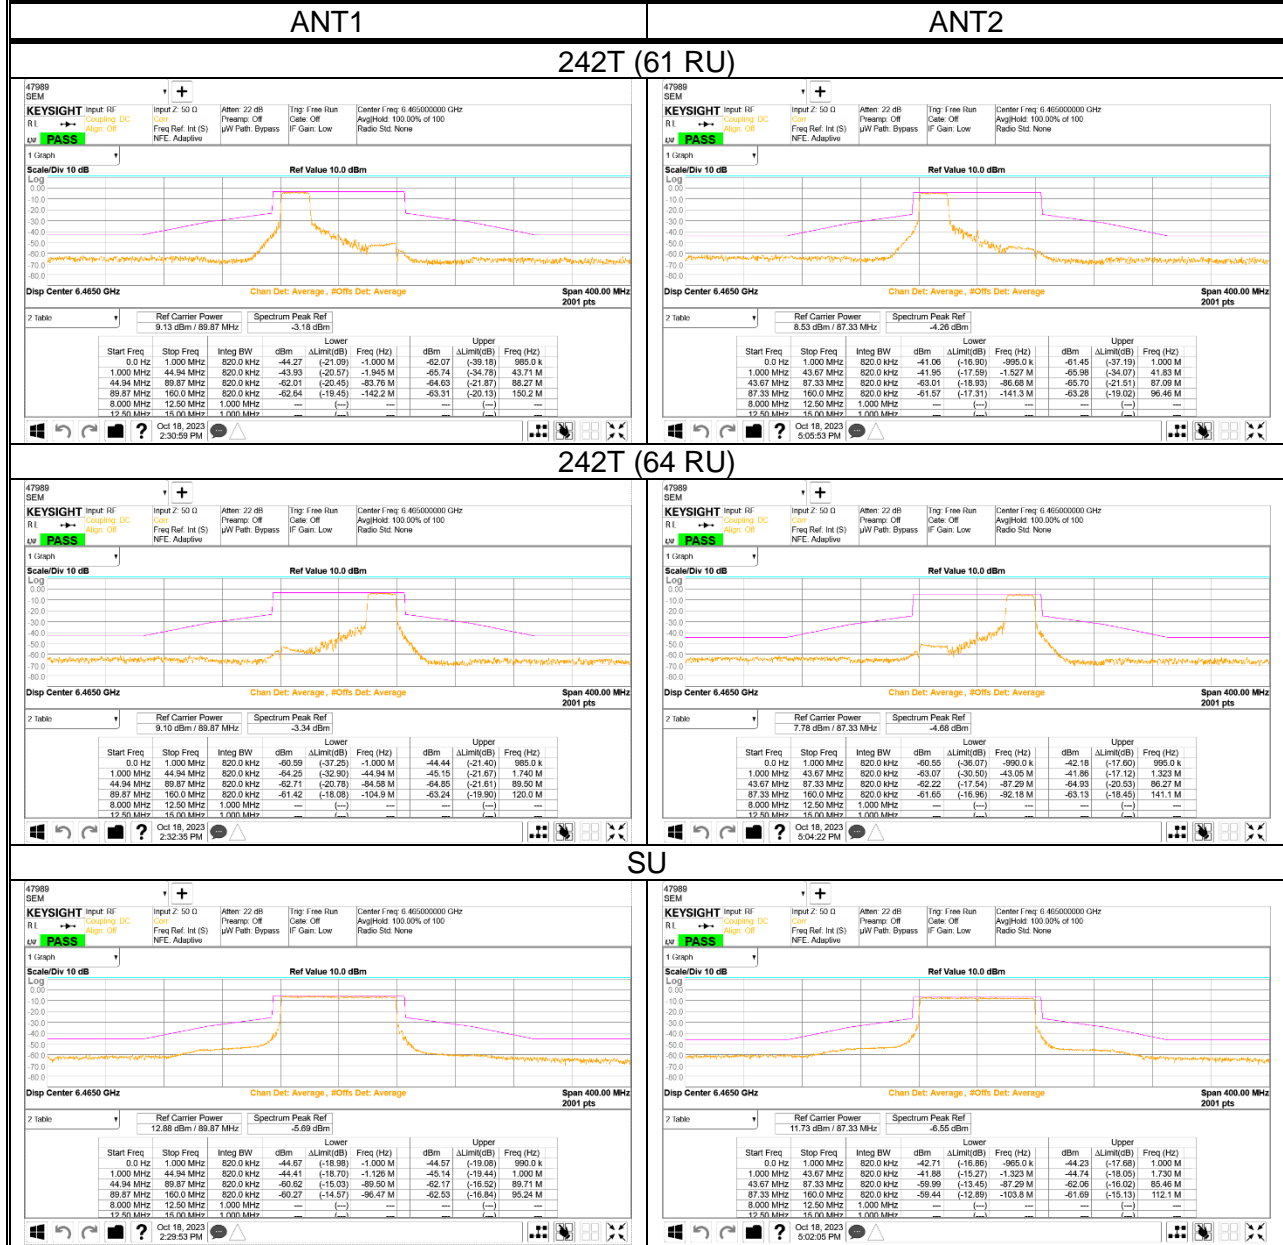

- LP

802.11 ax HE40 / UNII-8 / CH203 6965 MHz

- LP

802.11 ax HE40 / UNII-8 / CH227 7085 MHz

10.2.4. 802.11 ax HE80 MODE

- SP

- LP

- SP

802.11 ax HE80 / UNII-5 / CH39 6145 MHz

- LP

802.11 ax HE80 / UNII-5 / CH39 6145 MHz

- SP

802.11 ax HE80 / UNII-5 / CH87 6385 MHz

- LP

802.11 ax HE80 / UNII-5 / CH87 6385 MHz

- LP

802.11 ax HE80 / UNII-6 / CH103 6465 MHz

- LP

802.11 ax HE80 / UNII-7 / CH119 6545 MHz