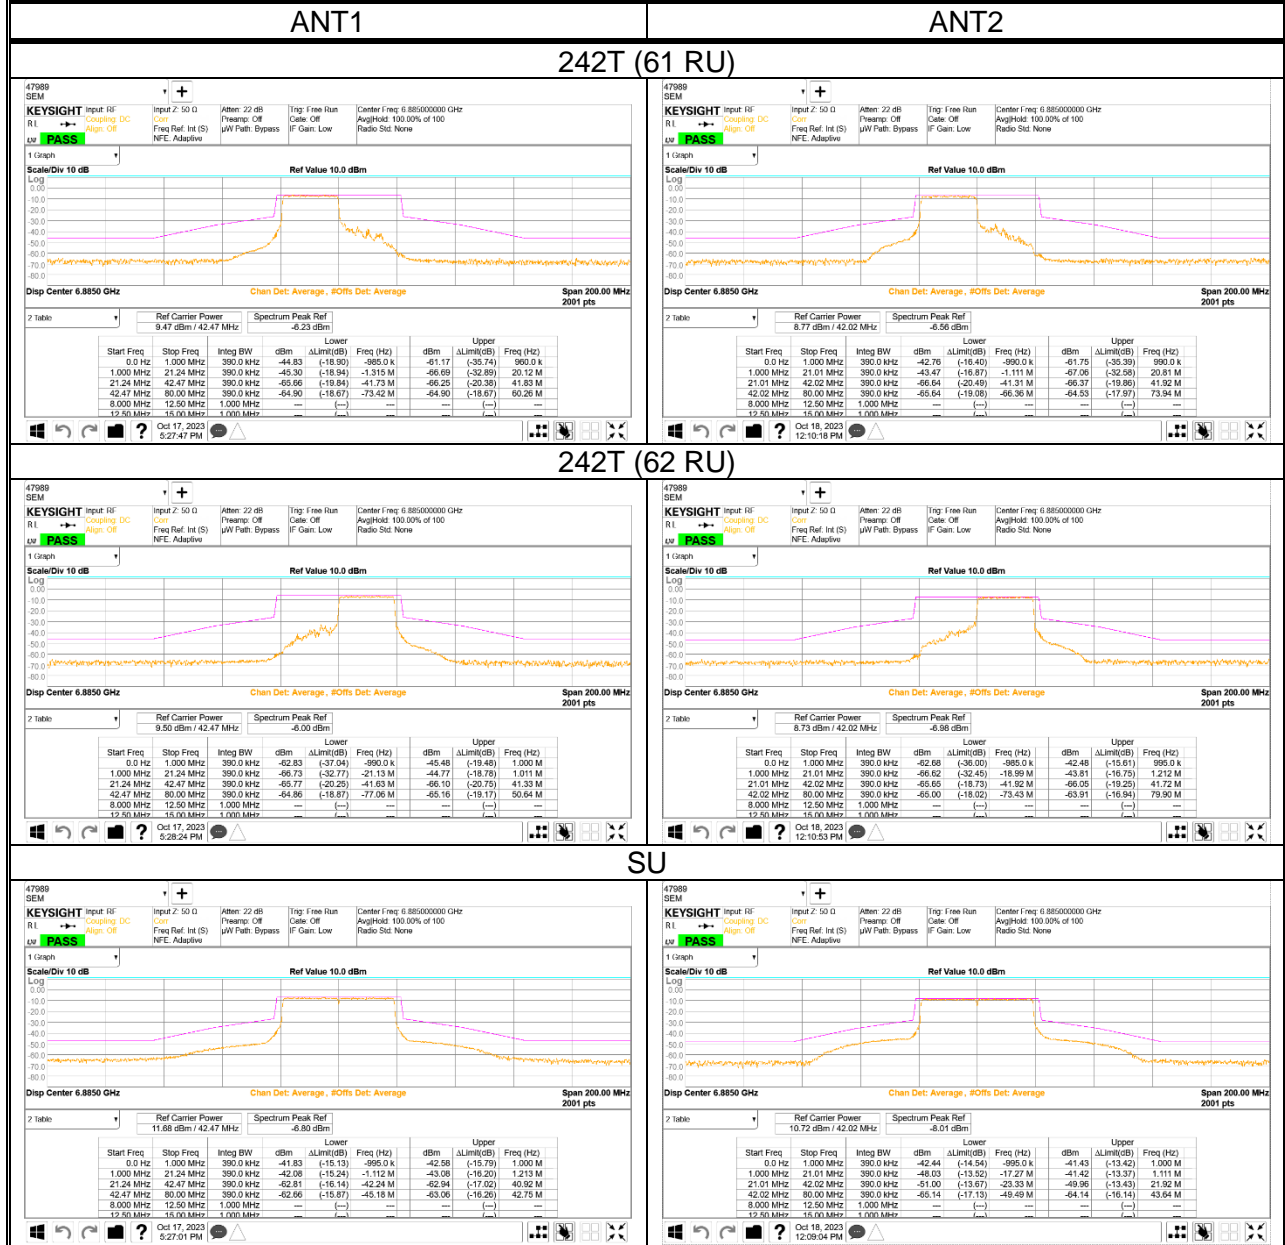

- LP

802.11 ax HE40 / UNII-7 / CH147 6685 MHz

- SP

802.11 ax HE40 / UNII-7 / CH179 6845 MHz

- LP

802.11 ax HE40 / UNII-7 / CH179 6845 MHz

- LP

802.11 ax HE40 / UNII-8 / CH187 6885 MHz

- LP

802.11 ax HE40 / UNII-8 / CH203 6965 MHz

- LP

802.11 ax HE40 / UNII-8 / CH227 7085 MHz

10.2.4. 802.11 ax HE80 MODE

- SP

- LP

- SP

802.11 ax HE80 / UNII-5 / CH39 6145 MHz

- LP

802.11 ax HE80 / UNII-5 / CH39 6145 MHz

- SP

802.11 ax HE80 / UNII-5 / CH87 6385 MHz

- LP

802.11 ax HE80 / UNII-5 / CH87 6385 MHz

- LP