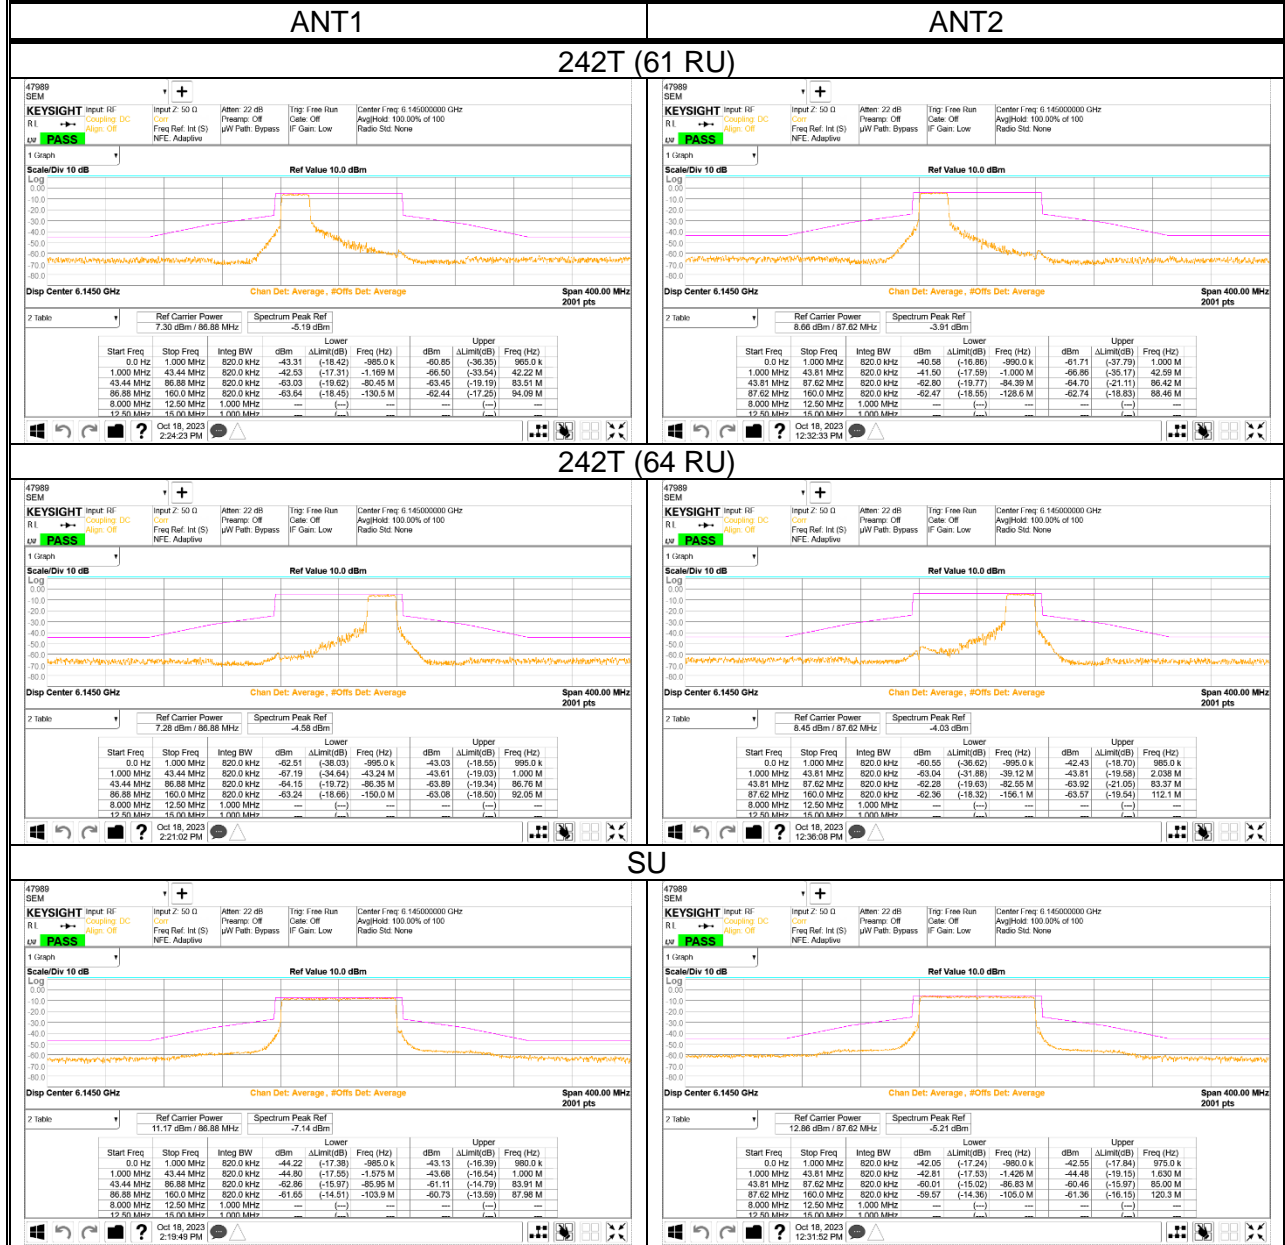

- LP

802.11 ax HE40 / UNII-7 / CH147 6685 MHz

- SP

802.11 ax HE40 / UNII-7 / CH179 6845 MHz

- LP

802.11 ax HE40 / UNII-7 / CH179 6845 MHz

- LP

802.11 ax HE40 / UNII-8 / CH187 6885 MHz

- LP

802.11 ax HE40 / UNII-8 / CH203 6965 MHz

- LP

802.11 ax HE40 / UNII-8 / CH227 7085 MHz

10.2.4. 802.11 ax HE80 MODE

- SP

- LP

- SP

802.11 ax HE80 / UNII-5 / CH39 6145 MHz

- LP

802.11 ax HE80 / UNII-5 / CH39 6145 MHz

- SP

802.11 ax HE80 / UNII-5 / CH87 6385 MHz

- LP

802.11 ax HE80 / UNII-5 / CH87 6385 MHz

- LP