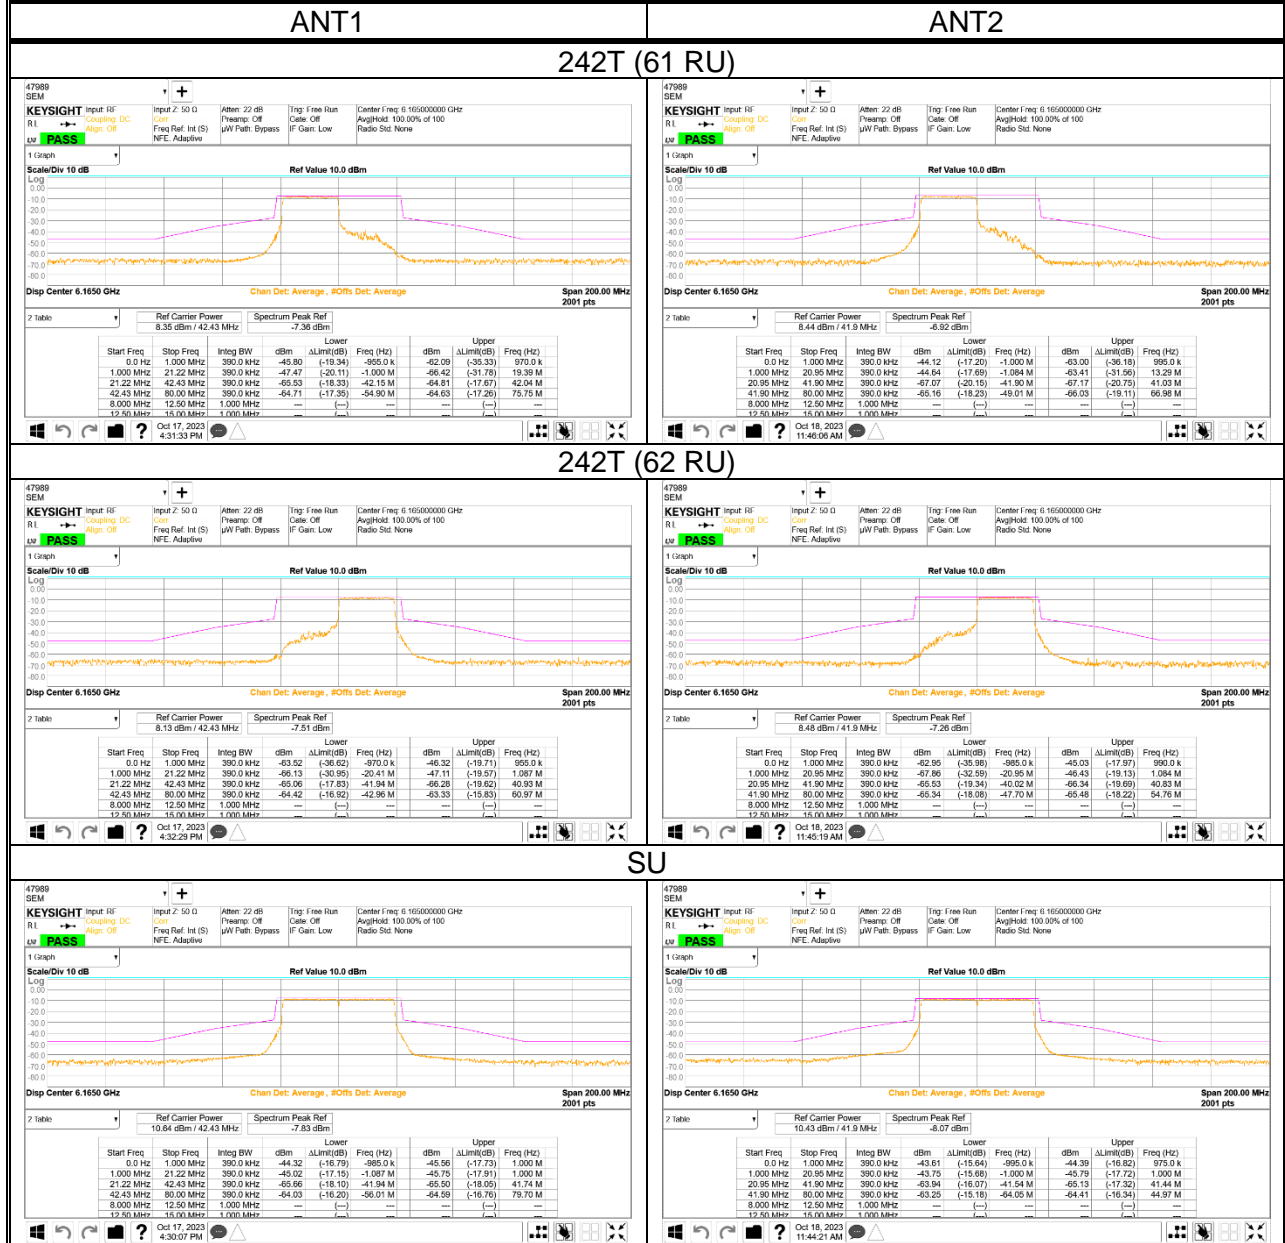

- LP

802.11 ax HE20 / UNII-8 / CH189 6895 MHz

- LP

802.11 ax HE20 / UNII-8 / CH209 6995 MHz

- LP

802.11 ax HE20 / UNII-8 / CH233 7115 MHz

10.2.3. 802.11 ax HE40 MODE

- SP

- LP

802.11 ax HE40 / UNII-5 / CH3 5965 MHz

- SP

802.11 ax HE40 / UNII-5 / CH43 6165 MHz

- LP

802.11 ax HE40 / UNII-5 / CH43 6165 MHz

- SP

802.11 ax HE40 / UNII-5 / CH91 6405 MHz

- LP

802.11 ax HE40 / UNII-5 / CH91 6405 MHz

- LP

802.11 ax HE40 / UNII-6 / CH99 6445 MHz

- LP

802.11 ax HE40 / UNII-6 / CH115 6525 MHz

- SP

802.11 ax HE40 / UNII-7 / CH123 6565 MHz

- LP

802.11 ax HE40 / UNII-7 / CH123 6565 MHz

- SP

802.11 ax HE40 / UNII-7 / CH147 6685 MHz