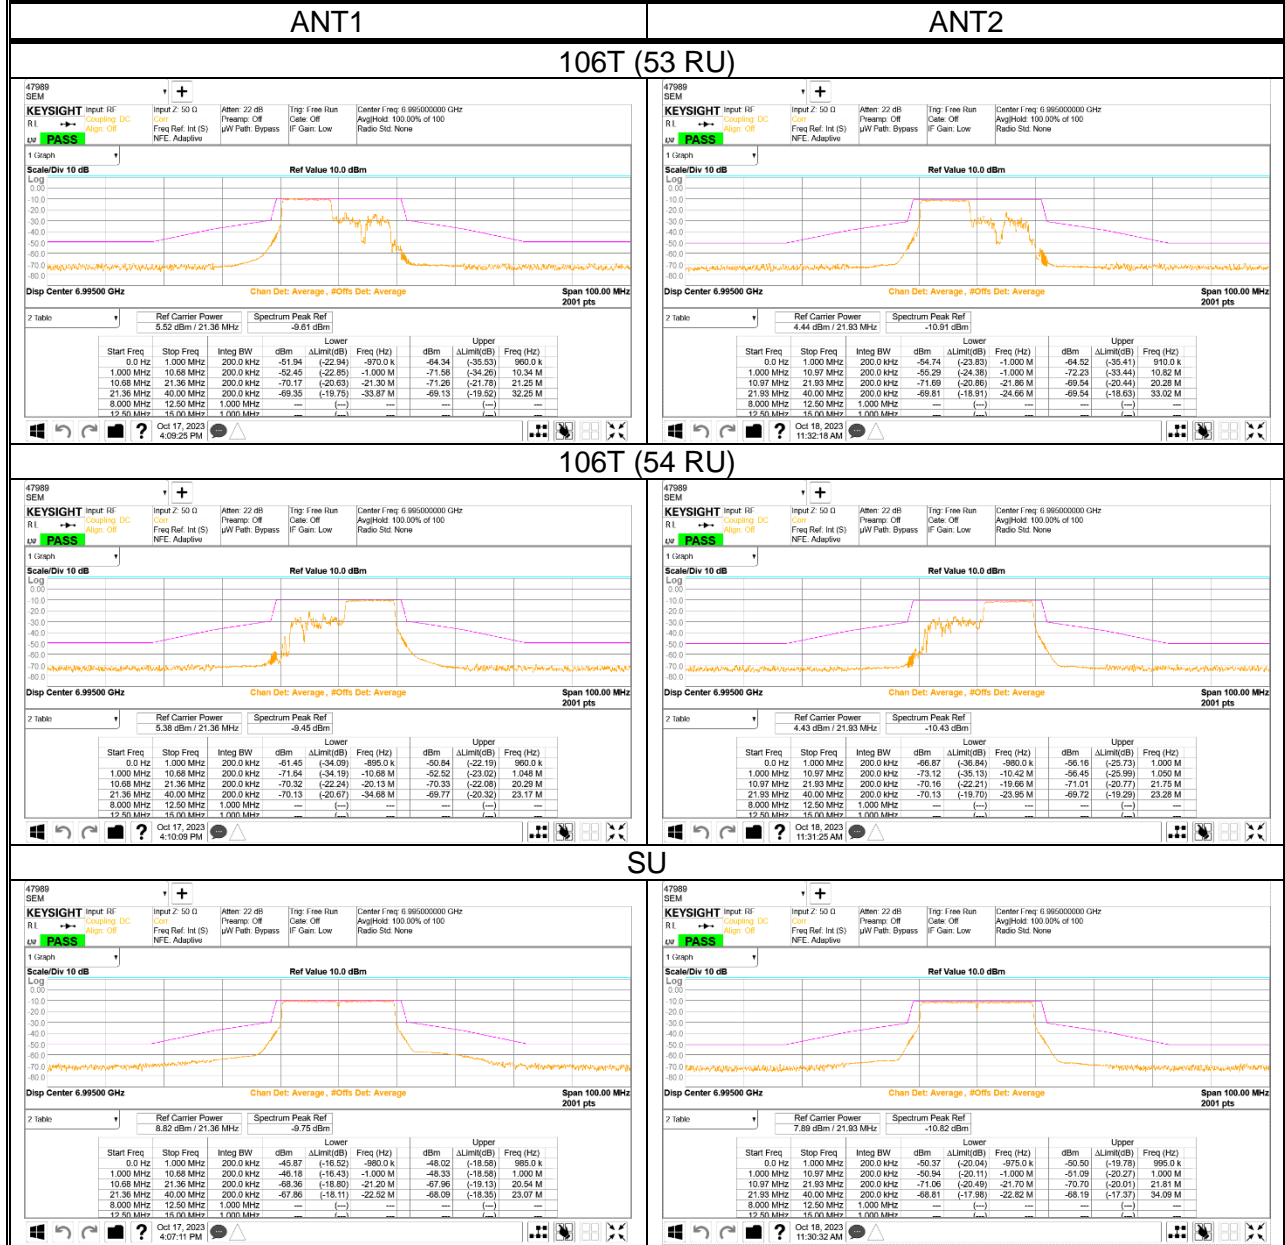

- LP

802.11 ax HE20 / UNII-8 / CH189 6895 MHz

- LP

802.11 ax HE20 / UNII-8 / CH209 6995 MHz

- LP

802.11 ax HE20 / UNII-8 / CH233 7115 MHz

10.2.3. 802.11 ax HE40 MODE

- SP

- LP

802.11 ax HE40 / UNII-5 / CH3 5965 MHz

- SP

802.11 ax HE40 / UNII-5 / CH43 6165 MHz

- LP

802.11 ax HE40 / UNII-5 / CH43 6165 MHz

- SP

802.11 ax HE40 / UNII-5 / CH91 6405 MHz

- LP

802.11 ax HE40 / UNII-5 / CH91 6405 MHz

- LP

802.11 ax HE40 / UNII-6 / CH99 6445 MHz

- LP

802.11 ax HE40 / UNII-6 / CH115 6525 MHz

- SP

802.11 ax HE40 / UNII-7 / CH123 6565 MHz