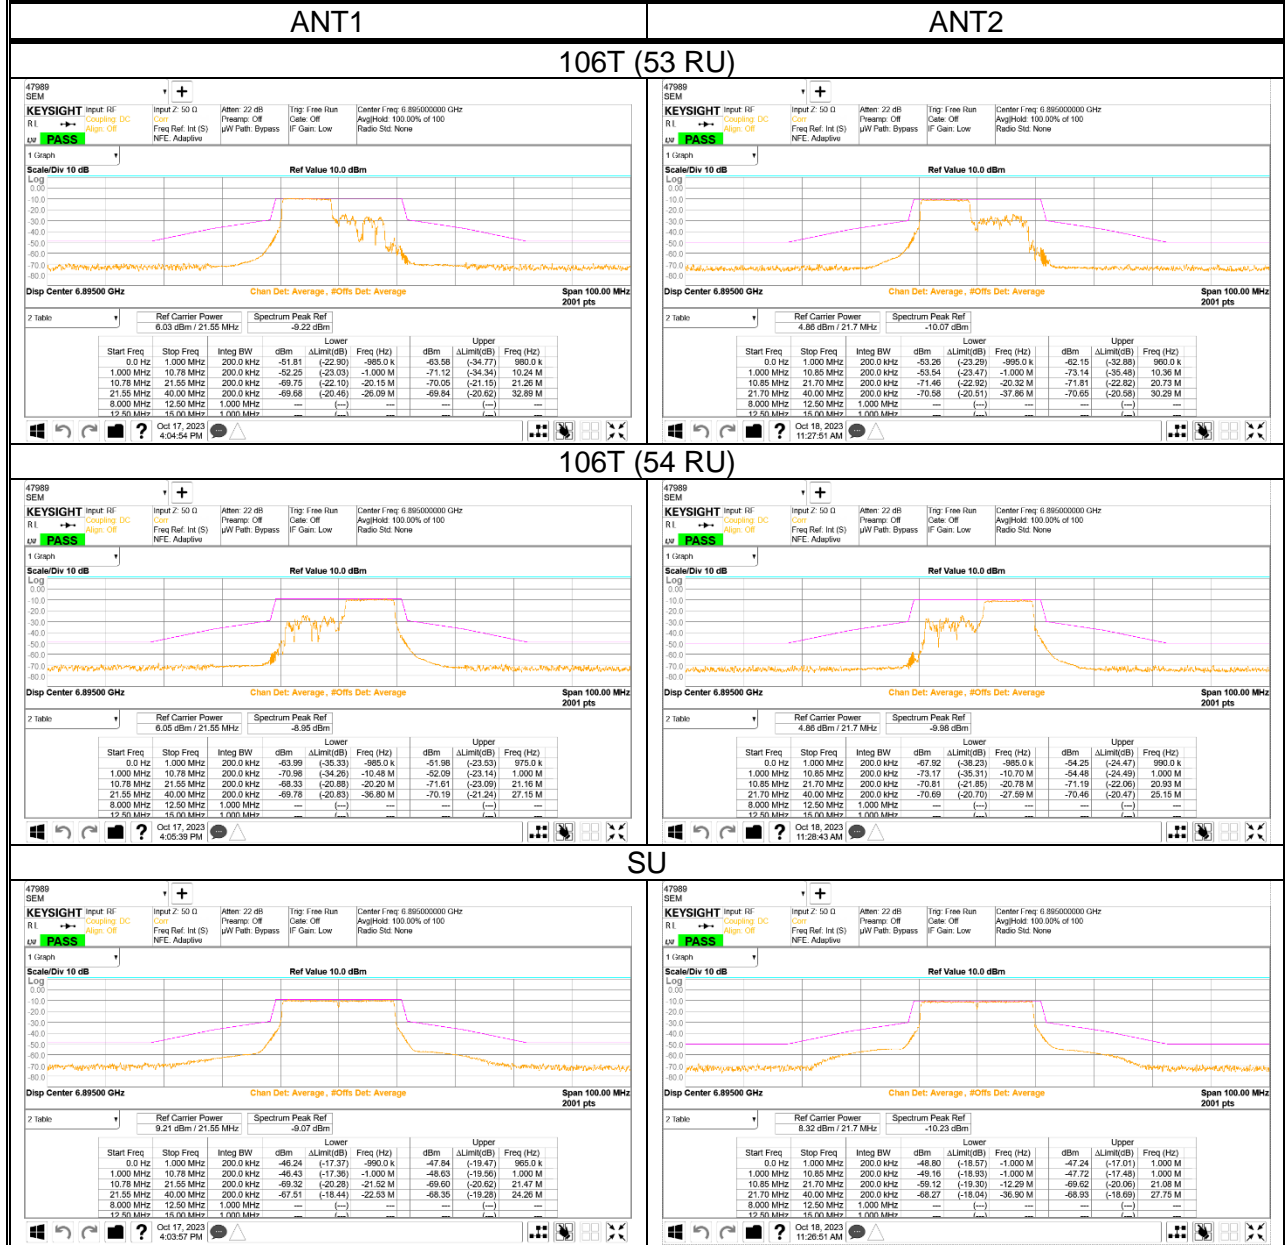

- LP

802.11 ax HE20 / UNII-8 / CH189 6895 MHz

- LP

802.11 ax HE20 / UNII-8 / CH209 6995 MHz

- LP

802.11 ax HE20 / UNII-8 / CH233 7115 MHz

10.2.3. 802.11 ax HE40 MODE

- SP

- LP

802.11 ax HE40 / UNII-5 / CH3 5965 MHz

- SP

802.11 ax HE40 / UNII-5 / CH43 6165 MHz

- LP

802.11 ax HE40 / UNII-5 / CH43 6165 MHz

- SP

802.11 ax HE40 / UNII-5 / CH91 6405 MHz

- LP

802.11 ax HE40 / UNII-5 / CH91 6405 MHz

- LP

802.11 ax HE40 / UNII-6 / CH99 6445 MHz

- LP

802.11 ax HE40 / UNII-6 / CH115 6525 MHz

- SP

802.11 ax HE40 / UNII-7 / CH123 6565 MHz