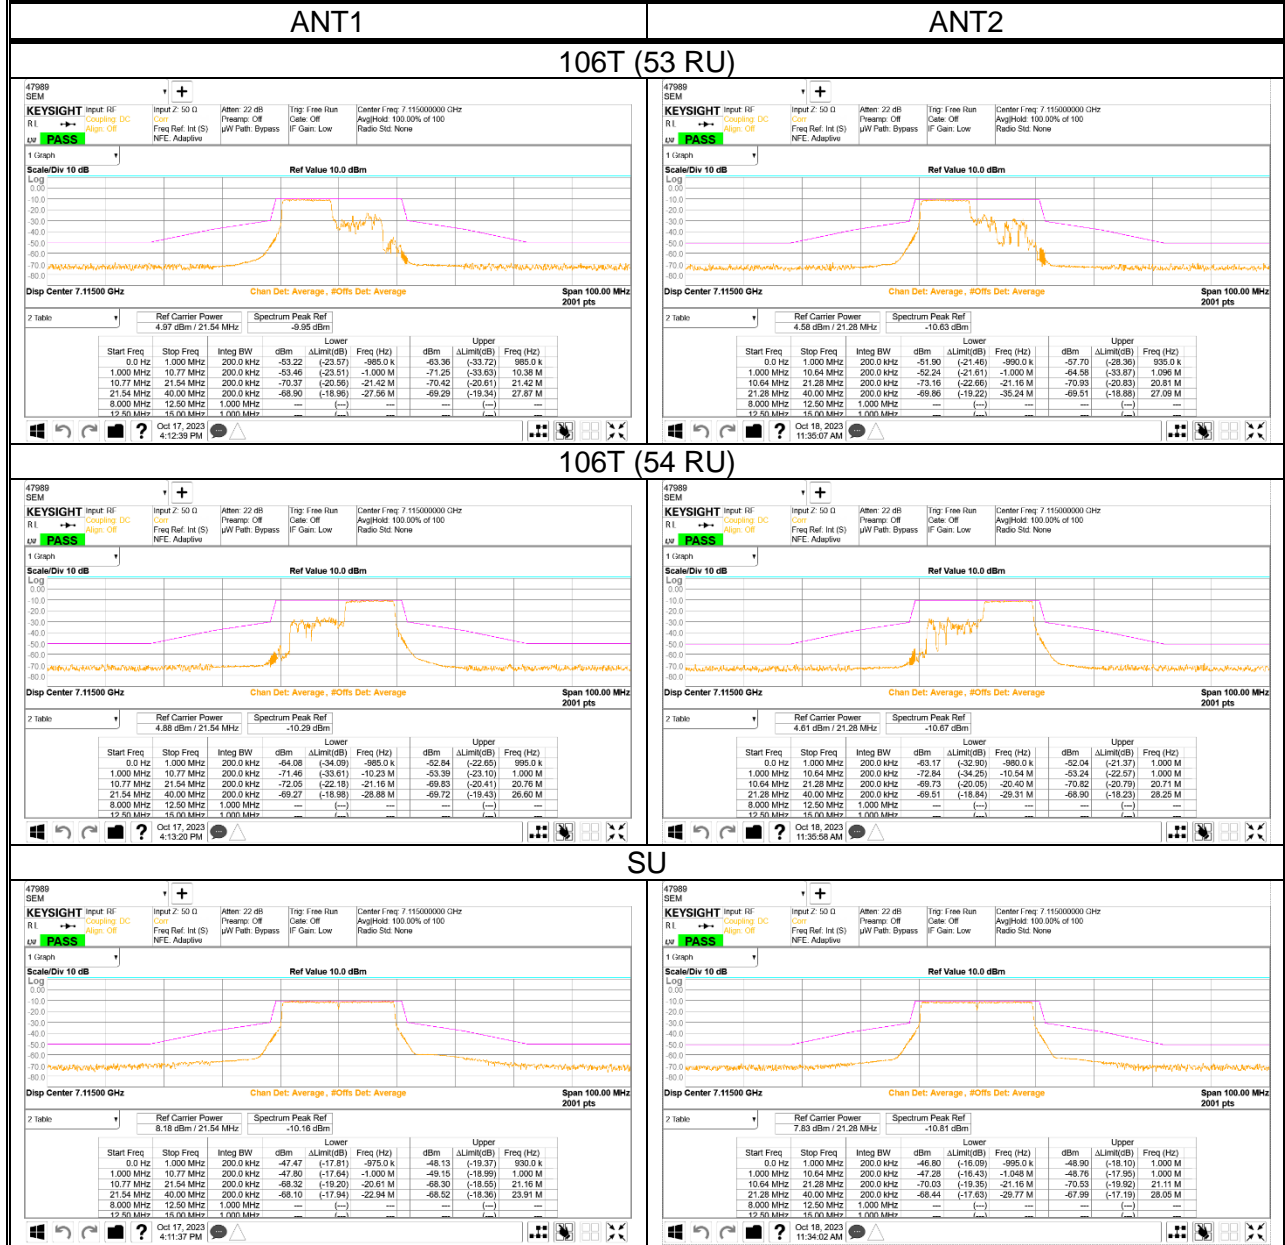

- LP

802.11 ax HE20 / UNII-8 / CH189 6895 MHz

- LP

802.11 ax HE20 / UNII-8 / CH209 6995 MHz

- LP

802.11 ax HE20 / UNII-8 / CH233 7115 MHz

10.2.3. 802.11 ax HE40 MODE

- SP

- LP

802.11 ax HE40 / UNII-5 / CH3 5965 MHz

- SP

802.11 ax HE40 / UNII-5 / CH43 6165 MHz

- LP

802.11 ax HE40 / UNII-5 / CH43 6165 MHz

- SP

802.11 ax HE40 / UNII-5 / CH91 6405 MHz

- LP

802.11 ax HE40 / UNII-5 / CH91 6405 MHz

- LP

802.11 ax HE40 / UNII-6 / CH99 6445 MHz

- LP

802.11 ax HE40 / UNII-6 / CH115 6525 MHz

- SP

802.11 ax HE40 / UNII-7 / CH123 6565 MHz