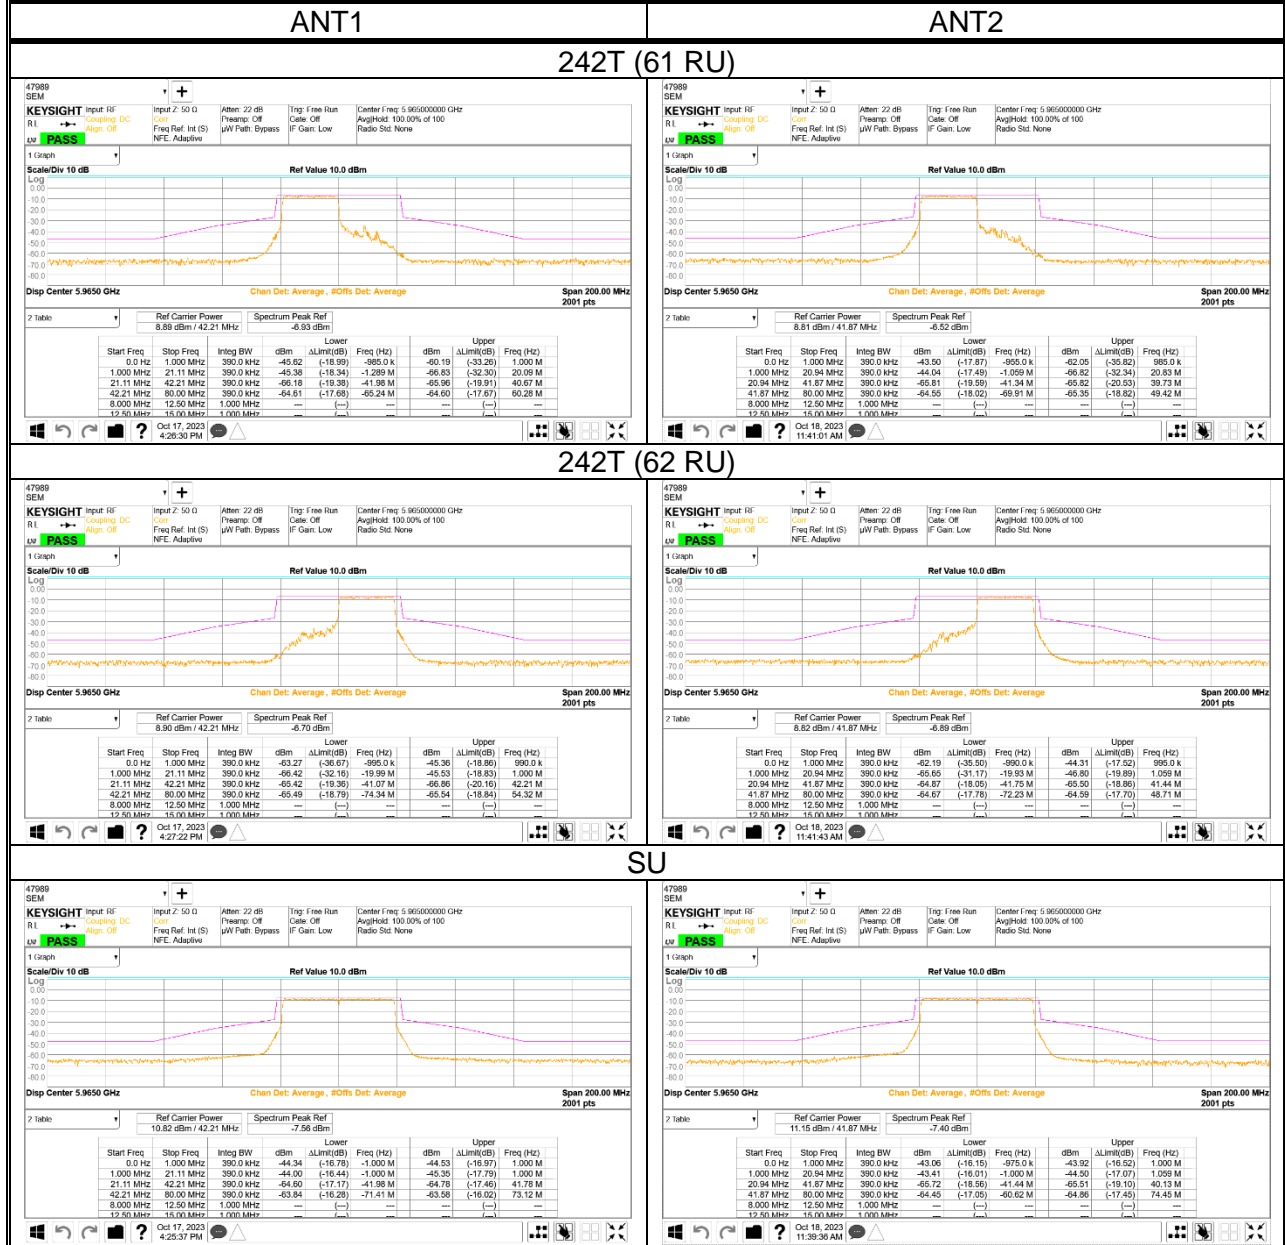

- LP

802.11 ax HE20 / UNII-8 / CH189 6895 MHz

- LP

802.11 ax HE20 / UNII-8 / CH209 6995 MHz

- LP

802.11 ax HE20 / UNII-8 / CH233 7115 MHz

10.2.3. 802.11 ax HE40 MODE

- SP

- LP

802.11 ax HE40 / UNII-5 / CH3 5965 MHz

- SP

802.11 ax HE40 / UNII-5 / CH43 6165 MHz

- LP

802.11 ax HE40 / UNII-5 / CH43 6165 MHz

- SP

802.11 ax HE40 / UNII-5 / CH91 6405 MHz

- LP

802.11 ax HE40 / UNII-5 / CH91 6405 MHz

- LP

802.11 ax HE40 / UNII-6 / CH99 6445 MHz

- LP

802.11 ax HE40 / UNII-6 / CH115 6525 MHz

- SP

802.11 ax HE40 / UNII-7 / CH123 6565 MHz