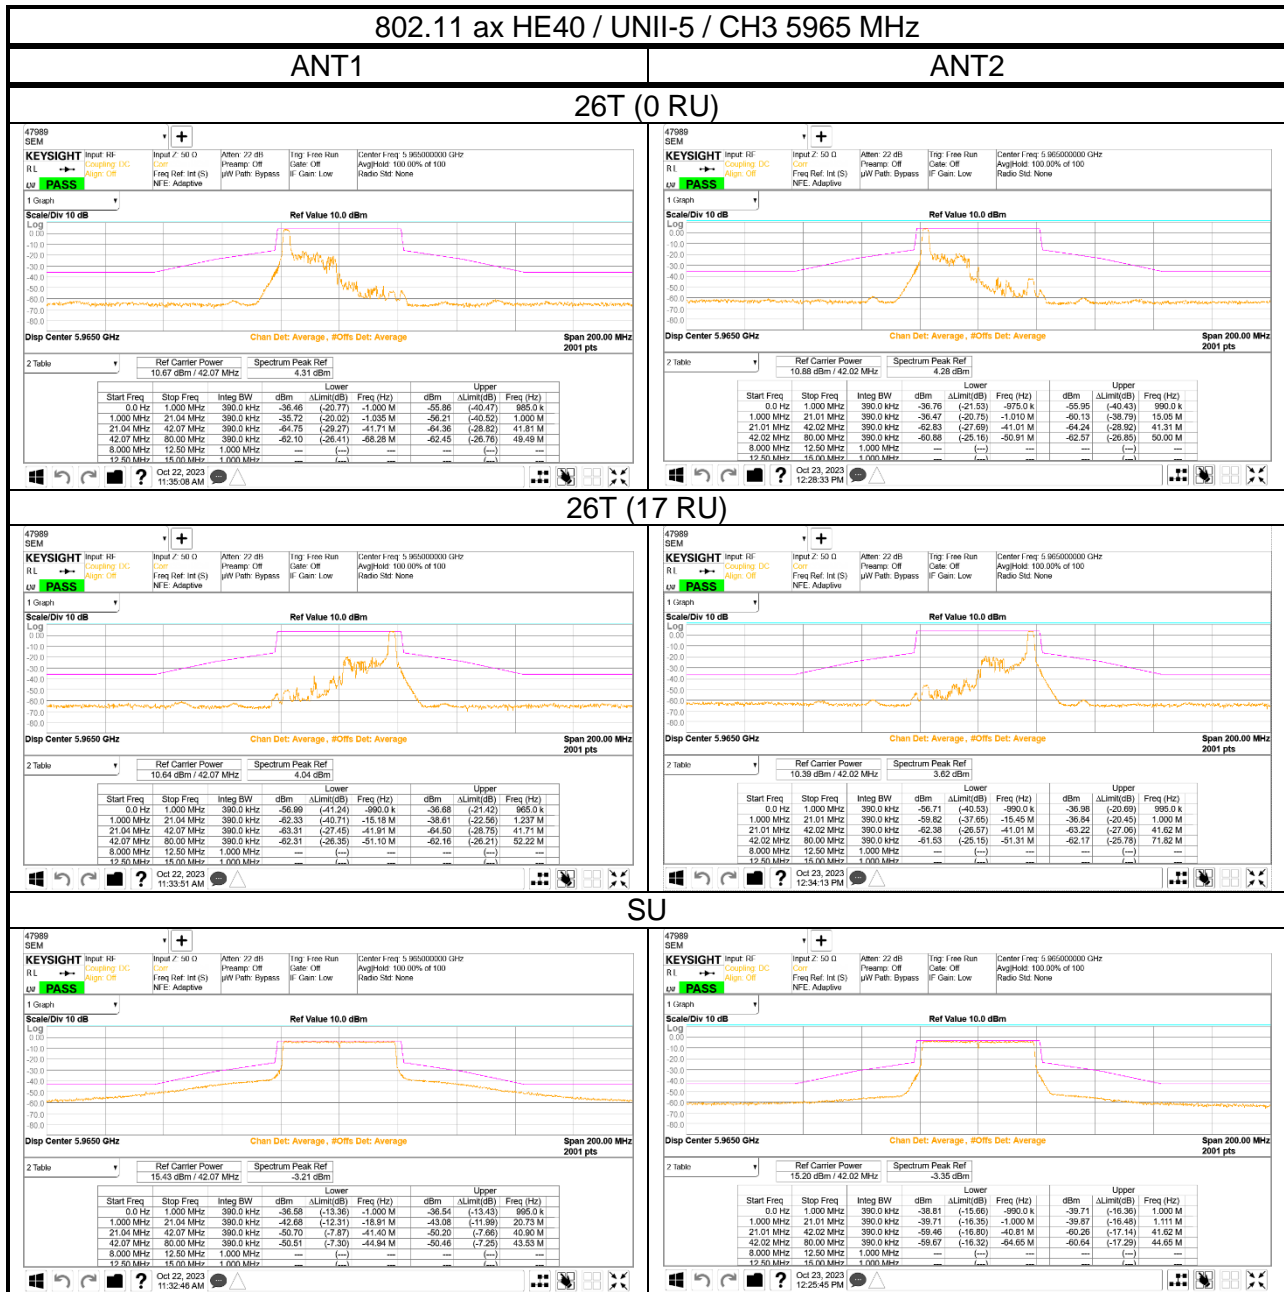

- LP

802.11 ax HE20 / UNII-8 / CH189 6895 MHz

- LP

802.11 ax HE20 / UNII-8 / CH209 6995 MHz

- LP

802.11 ax HE20 / UNII-8 / CH233 7115 MHz

10.2.3. 802.11 ax HE40 MODE

- SP

- LP

802.11 ax HE40 / UNII-5 / CH3 5965 MHz

- SP

802.11 ax HE40 / UNII-5 / CH43 6165 MHz

- LP

802.11 ax HE40 / UNII-5 / CH43 6165 MHz

- SP

802.11 ax HE40 / UNII-5 / CH91 6405 MHz

- LP

802.11 ax HE40 / UNII-5 / CH91 6405 MHz

- LP

802.11 ax HE40 / UNII-6 / CH99 6445 MHz

- LP

802.11 ax HE40 / UNII-6 / CH115 6525 MHz

- SP

802.11 ax HE40 / UNII-7 / CH123 6565 MHz