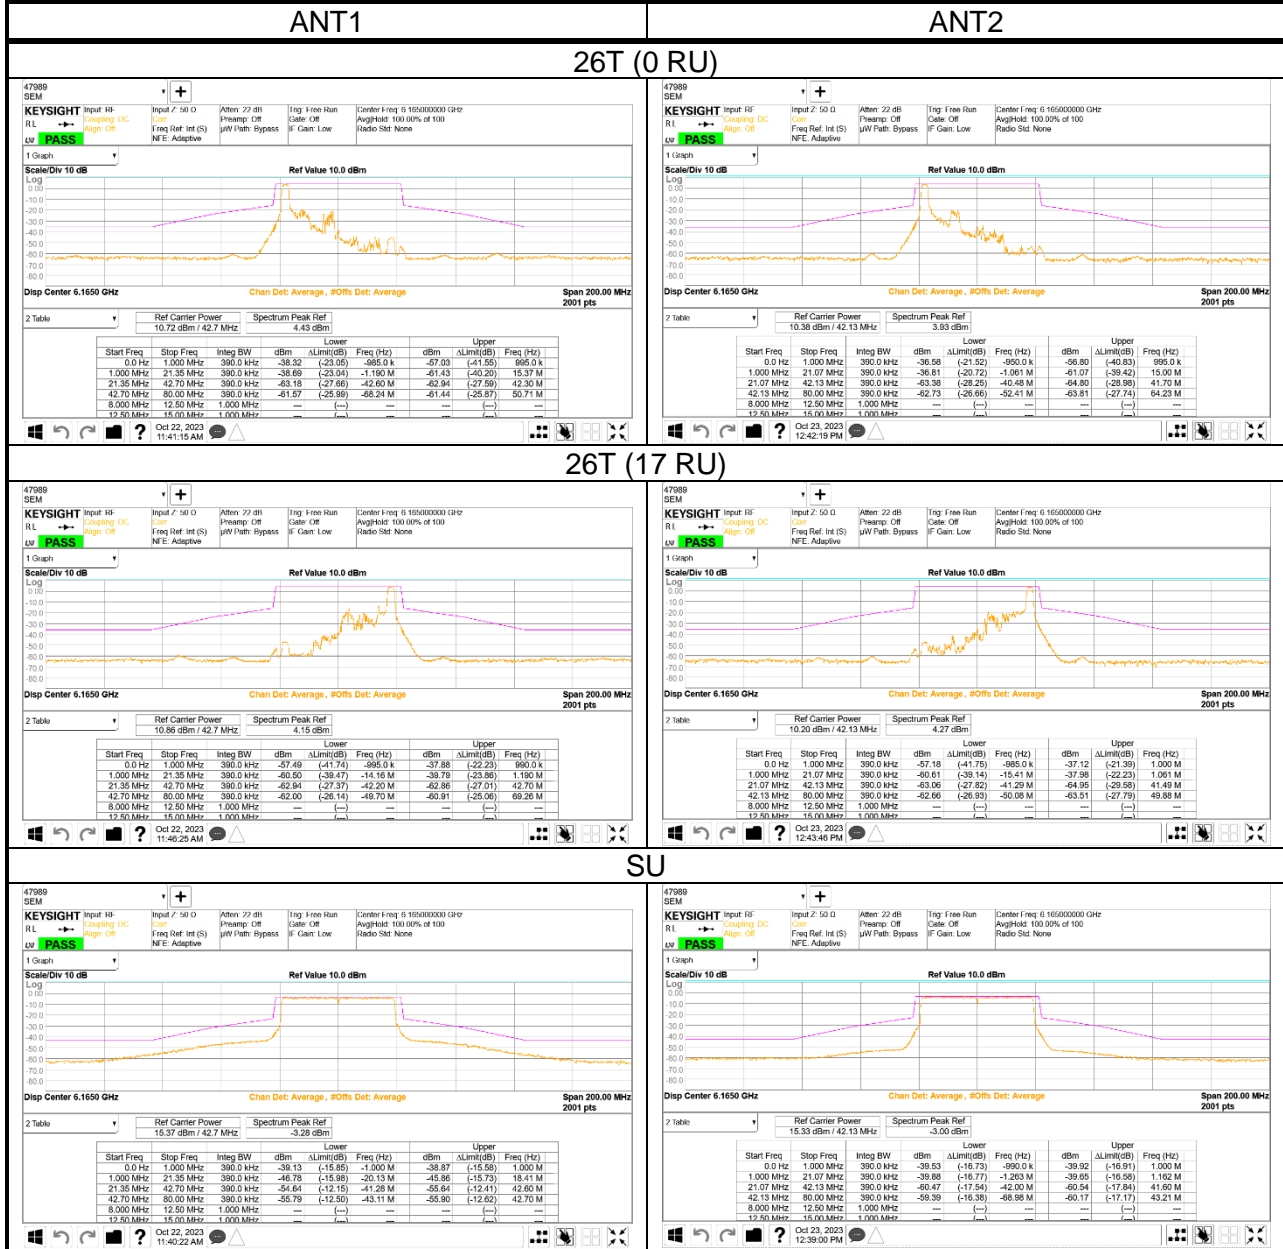

- LP

802.11 ax HE20 / UNII-8 / CH189 6895 MHz

- LP

802.11 ax HE20 / UNII-8 / CH209 6995 MHz

- LP

802.11 ax HE20 / UNII-8 / CH233 7115 MHz

10.2.3. 802.11 ax HE40 MODE

- SP

- LP

802.11 ax HE40 / UNII-5 / CH3 5965 MHz

- SP

802.11 ax HE40 / UNII-5 / CH43 6165 MHz

- LP

802.11 ax HE40 / UNII-5 / CH43 6165 MHz

- SP

802.11 ax HE40 / UNII-5 / CH91 6405 MHz

- LP

802.11 ax HE40 / UNII-5 / CH91 6405 MHz

- LP

802.11 ax HE40 / UNII-6 / CH99 6445 MHz

- LP

802.11 ax HE40 / UNII-6 / CH115 6525 MHz

- SP

802.11 ax HE40 / UNII-7 / CH123 6565 MHz