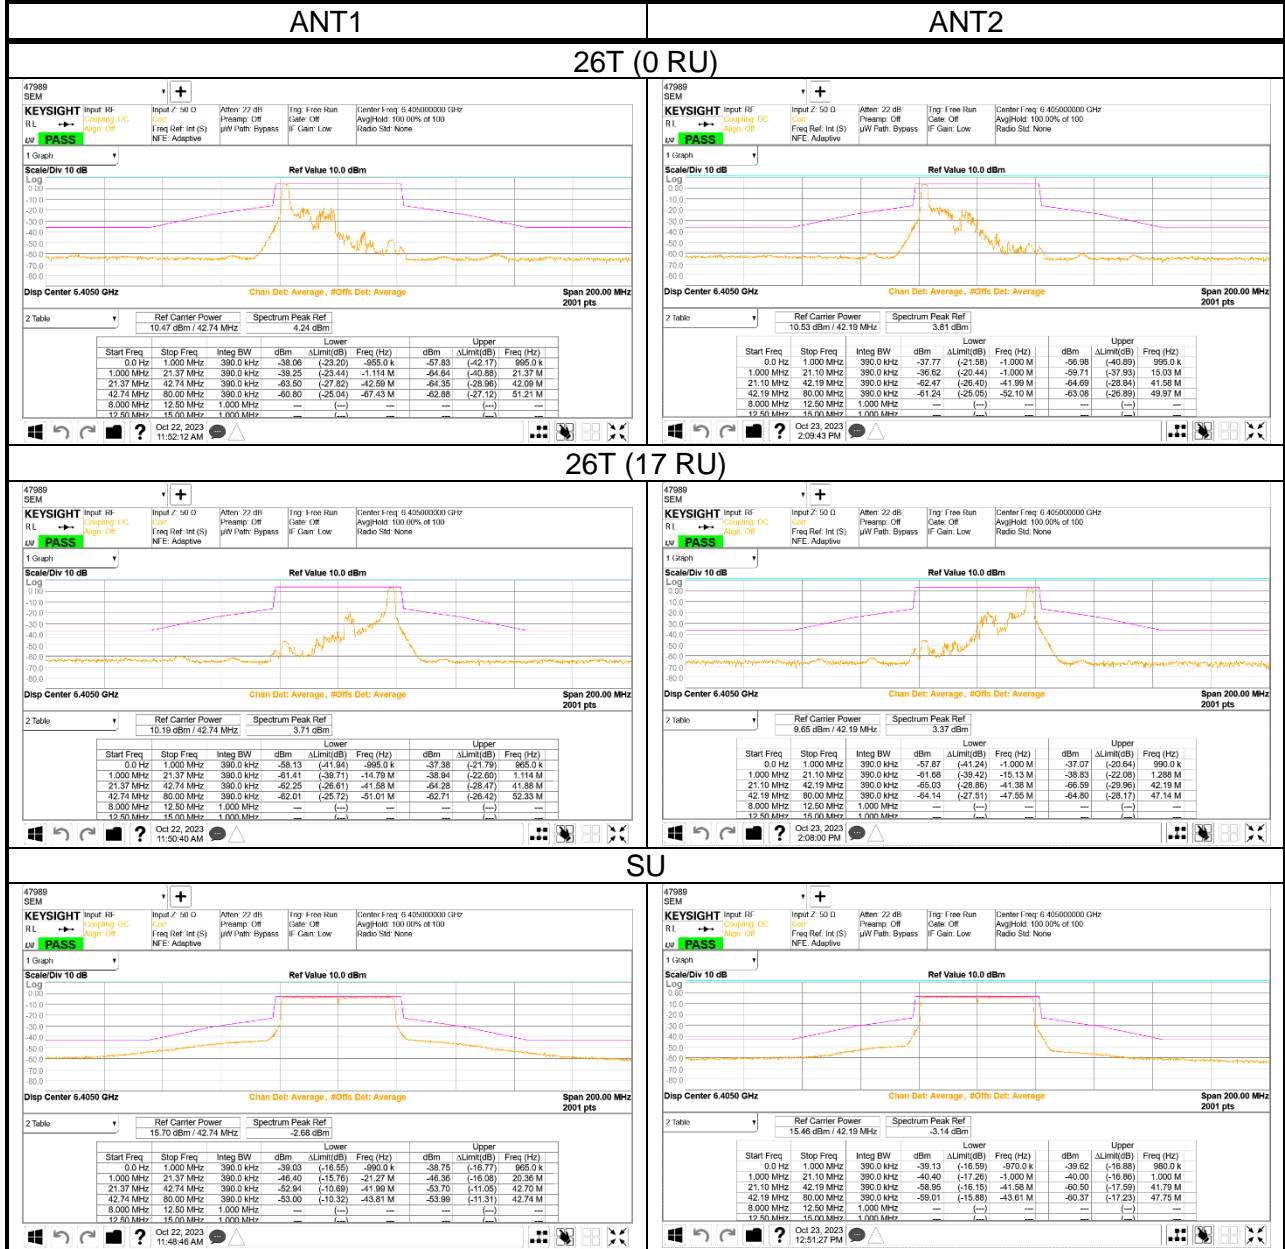

- LP

802.11 ax HE20 / UNII-8 / CH189 6895 MHz

- LP

802.11 ax HE20 / UNII-8 / CH209 6995 MHz

- LP

802.11 ax HE20 / UNII-8 / CH233 7115 MHz

10.2.3. 802.11 ax HE40 MODE

- SP

- LP

802.11 ax HE40 / UNII-5 / CH3 5965 MHz

- SP

802.11 ax HE40 / UNII-5 / CH43 6165 MHz

- LP

802.11 ax HE40 / UNII-5 / CH43 6165 MHz

- SP

802.11 ax HE40 / UNII-5 / CH91 6405 MHz

- LP

802.11 ax HE40 / UNII-5 / CH91 6405 MHz

- LP

802.11 ax HE40 / UNII-6 / CH99 6445 MHz

- LP

802.11 ax HE40 / UNII-6 / CH115 6525 MHz

- SP

802.11 ax HE40 / UNII-7 / CH123 6565 MHz

- LP

802.11 ax HE40 / UNII-7 / CH123 6565 MHz

- SP

802.11 ax HE40 / UNII-7 / CH147 6685 MHz