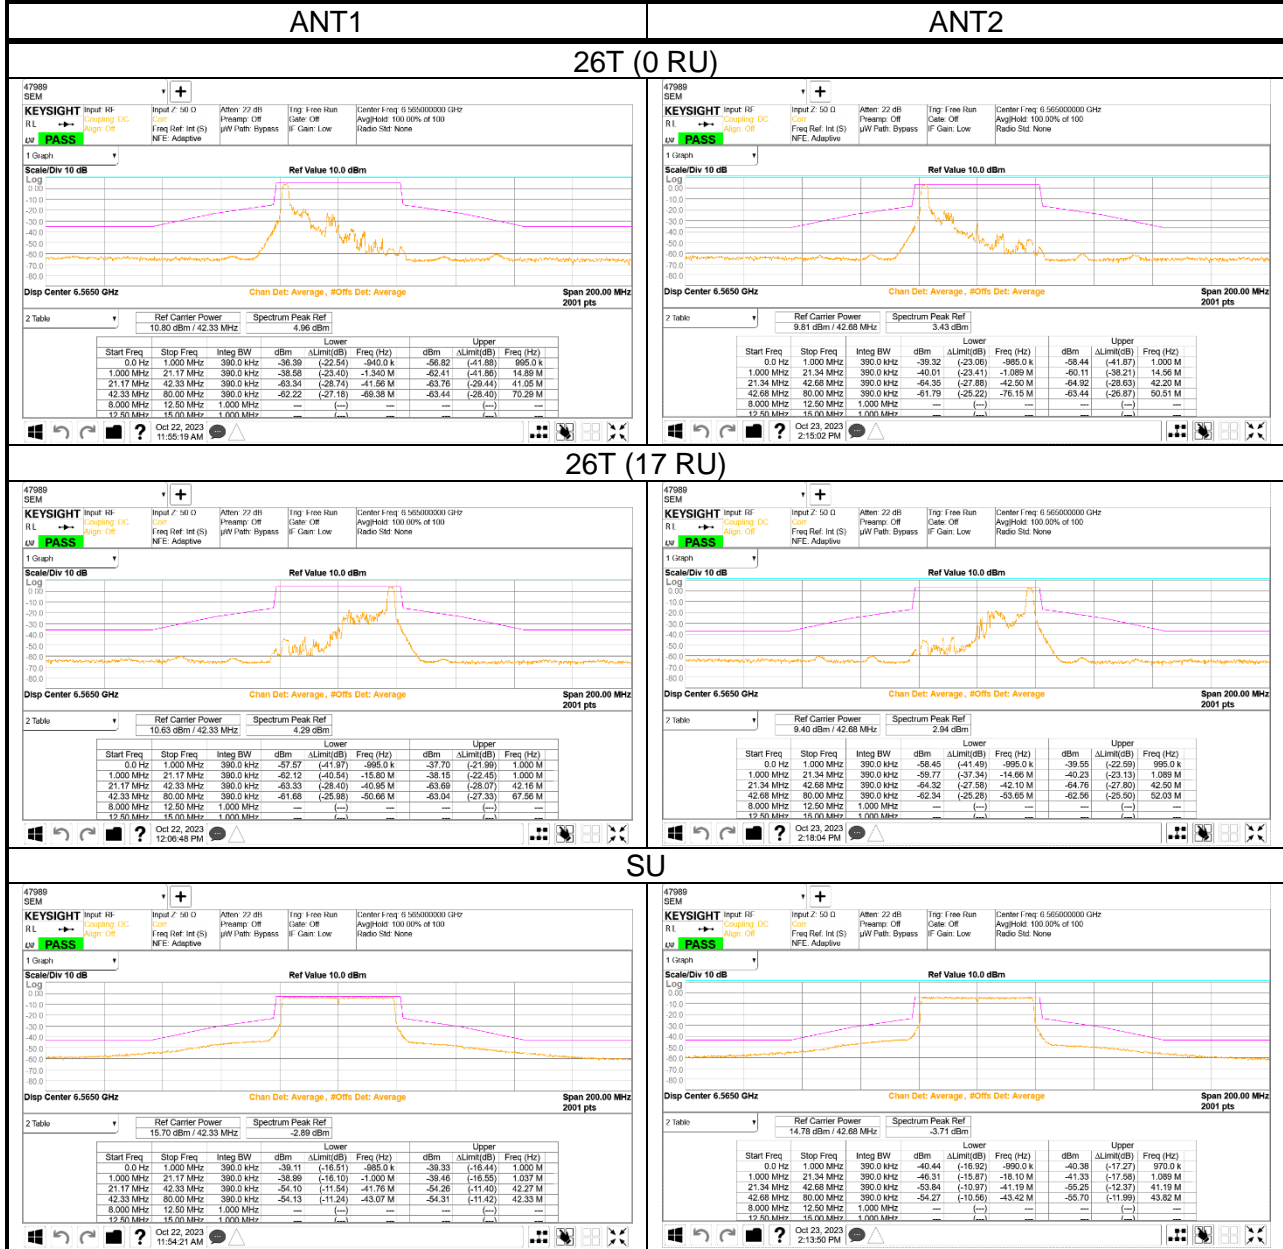

- LP

802.11 ax HE20 / UNII-8 / CH189 6895 MHz

- LP

802.11 ax HE20 / UNII-8 / CH209 6995 MHz

- LP

802.11 ax HE20 / UNII-8 / CH233 7115 MHz

10.2.3. 802.11 ax HE40 MODE

- SP

- LP

802.11 ax HE40 / UNII-5 / CH3 5965 MHz

- SP

802.11 ax HE40 / UNII-5 / CH43 6165 MHz

- LP

802.11 ax HE40 / UNII-5 / CH43 6165 MHz

- SP

802.11 ax HE40 / UNII-5 / CH91 6405 MHz

- LP

802.11 ax HE40 / UNII-5 / CH91 6405 MHz

- LP

802.11 ax HE40 / UNII-6 / CH99 6445 MHz

- LP

802.11 ax HE40 / UNII-6 / CH115 6525 MHz

- SP

802.11 ax HE40 / UNII-7 / CH123 6565 MHz

- LP

802.11 ax HE40 / UNII-7 / CH123 6565 MHz

- SP

802.11 ax HE40 / UNII-7 / CH147 6685 MHz