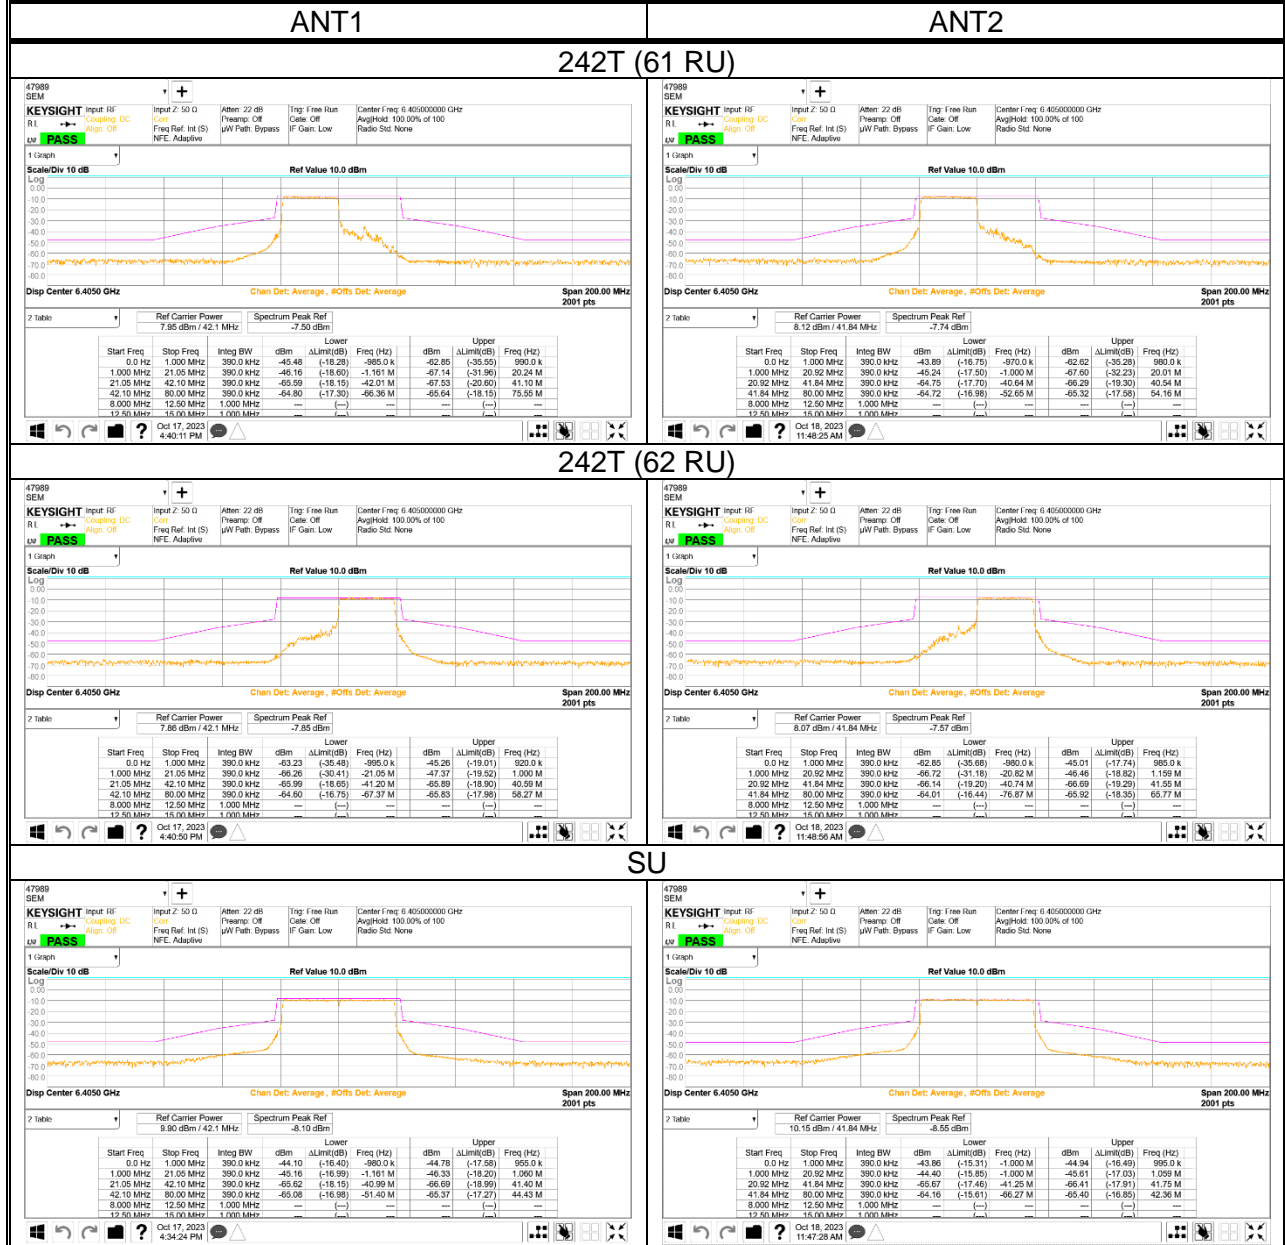

- LP

802.11 ax HE20 / UNII-8 / CH189 6895 MHz

- LP

802.11 ax HE20 / UNII-8 / CH209 6995 MHz

- LP

802.11 ax HE20 / UNII-8 / CH233 7115 MHz

10.2.3. 802.11 ax HE40 MODE

- SP

- LP

802.11 ax HE40 / UNII-5 / CH3 5965 MHz

- SP

802.11 ax HE40 / UNII-5 / CH43 6165 MHz

- LP

802.11 ax HE40 / UNII-5 / CH43 6165 MHz

- SP

802.11 ax HE40 / UNII-5 / CH91 6405 MHz

- LP

802.11 ax HE40 / UNII-5 / CH91 6405 MHz

- LP

802.11 ax HE40 / UNII-6 / CH99 6445 MHz

- LP

802.11 ax HE40 / UNII-6 / CH115 6525 MHz

- SP

802.11 ax HE40 / UNII-7 / CH123 6565 MHz

- LP

802.11 ax HE40 / UNII-7 / CH123 6565 MHz

- SP

802.11 ax HE40 / UNII-7 / CH147 6685 MHz