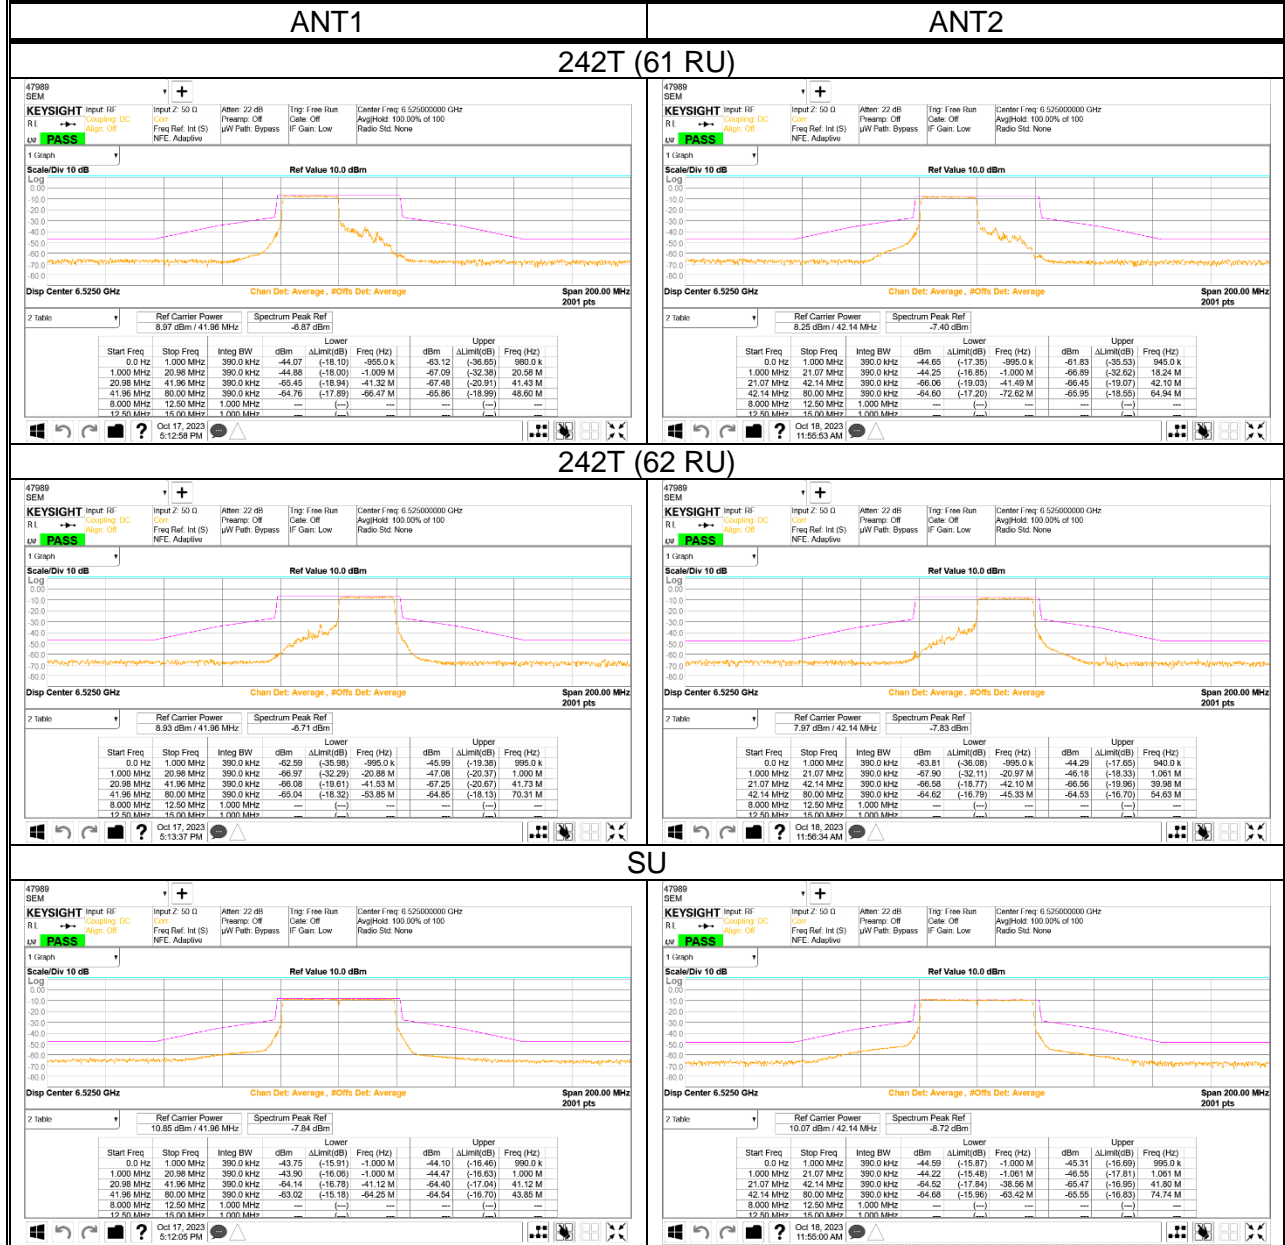

- LP

802.11 ax HE40 / UNII-5 / CH3 5965 MHz

- SP

802.11 ax HE40 / UNII-5 / CH43 6165 MHz

- LP

802.11 ax HE40 / UNII-5 / CH43 6165 MHz

- SP

802.11 ax HE40 / UNII-5 / CH91 6405 MHz

- LP

802.11 ax HE40 / UNII-5 / CH91 6405 MHz

- LP

802.11 ax HE40 / UNII-6 / CH99 6445 MHz

- LP

802.11 ax HE40 / UNII-6 / CH115 6525 MHz

- SP

802.11 ax HE40 / UNII-7 / CH123 6565 MHz

- LP

802.11 ax HE40 / UNII-7 / CH123 6565 MHz

- SP

802.11 ax HE40 / UNII-7 / CH147 6685 MHz