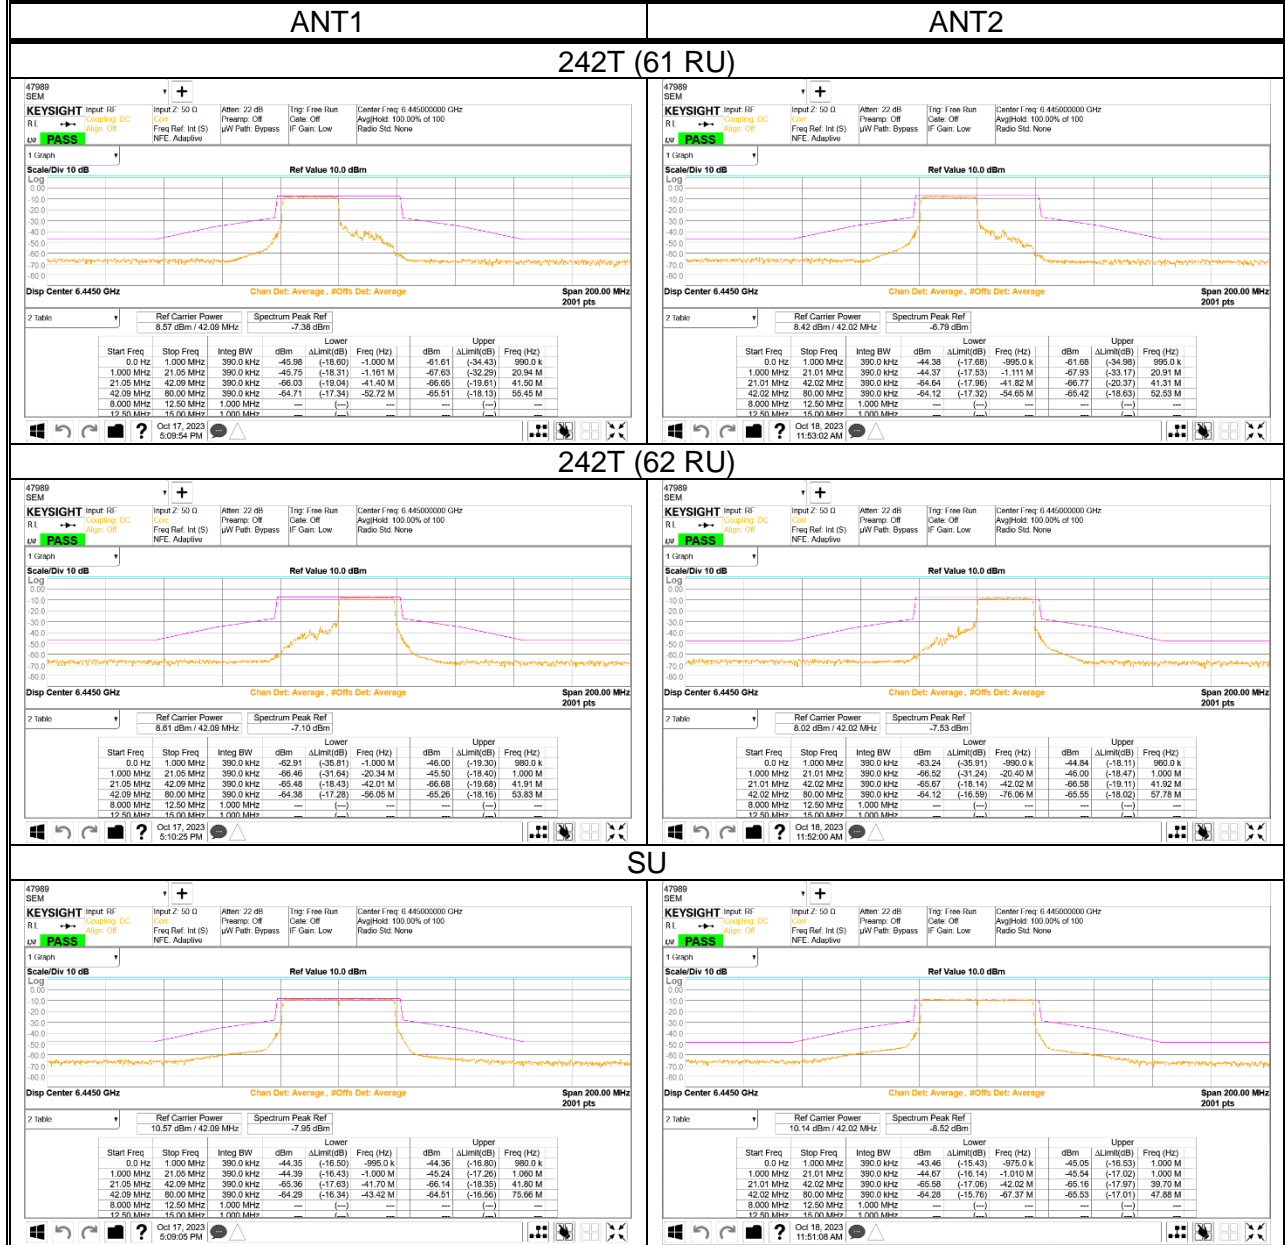

- LP

802.11 ax HE20 / UNII-8 / CH189 6895 MHz

- LP

802.11 ax HE20 / UNII-8 / CH209 6995 MHz

- LP

802.11 ax HE20 / UNII-8 / CH233 7115 MHz

10.2.3. 802.11 ax HE40 MODE

- SP

- LP

802.11 ax HE40 / UNII-5 / CH3 5965 MHz

- SP

802.11 ax HE40 / UNII-5 / CH43 6165 MHz

- LP

802.11 ax HE40 / UNII-5 / CH43 6165 MHz

- SP

802.11 ax HE40 / UNII-5 / CH91 6405 MHz

- LP

802.11 ax HE40 / UNII-5 / CH91 6405 MHz

- LP

802.11 ax HE40 / UNII-6 / CH99 6445 MHz

- LP

802.11 ax HE40 / UNII-6 / CH115 6525 MHz

- SP

802.11 ax HE40 / UNII-7 / CH123 6565 MHz

- LP

802.11 ax HE40 / UNII-7 / CH123 6565 MHz

- SP

802.11 ax HE40 / UNII-7 / CH147 6685 MHz