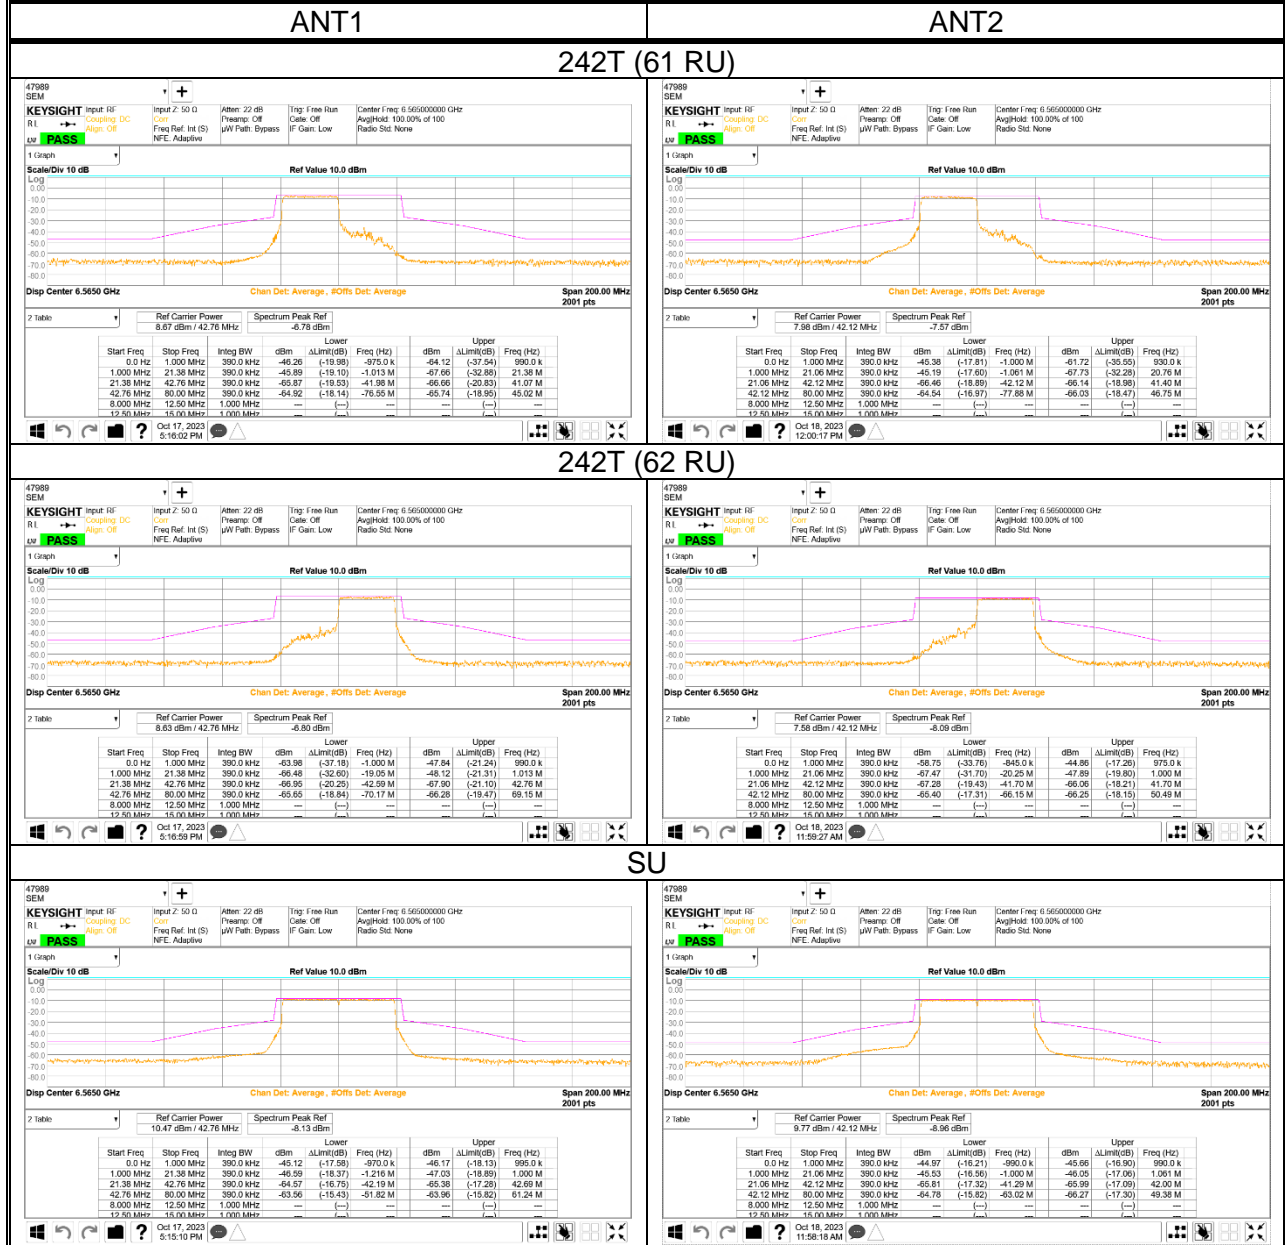

- LP

802.11 ax HE40 / UNII-5 / CH3 5965 MHz

- SP

802.11 ax HE40 / UNII-5 / CH43 6165 MHz

- LP

802.11 ax HE40 / UNII-5 / CH43 6165 MHz

- SP

802.11 ax HE40 / UNII-5 / CH91 6405 MHz

- LP

802.11 ax HE40 / UNII-5 / CH91 6405 MHz

- LP

802.11 ax HE40 / UNII-6 / CH99 6445 MHz

- LP

802.11 ax HE40 / UNII-6 / CH115 6525 MHz

- SP

802.11 ax HE40 / UNII-7 / CH123 6565 MHz

- LP

802.11 ax HE40 / UNII-7 / CH123 6565 MHz

- SP

802.11 ax HE40 / UNII-7 / CH147 6685 MHz