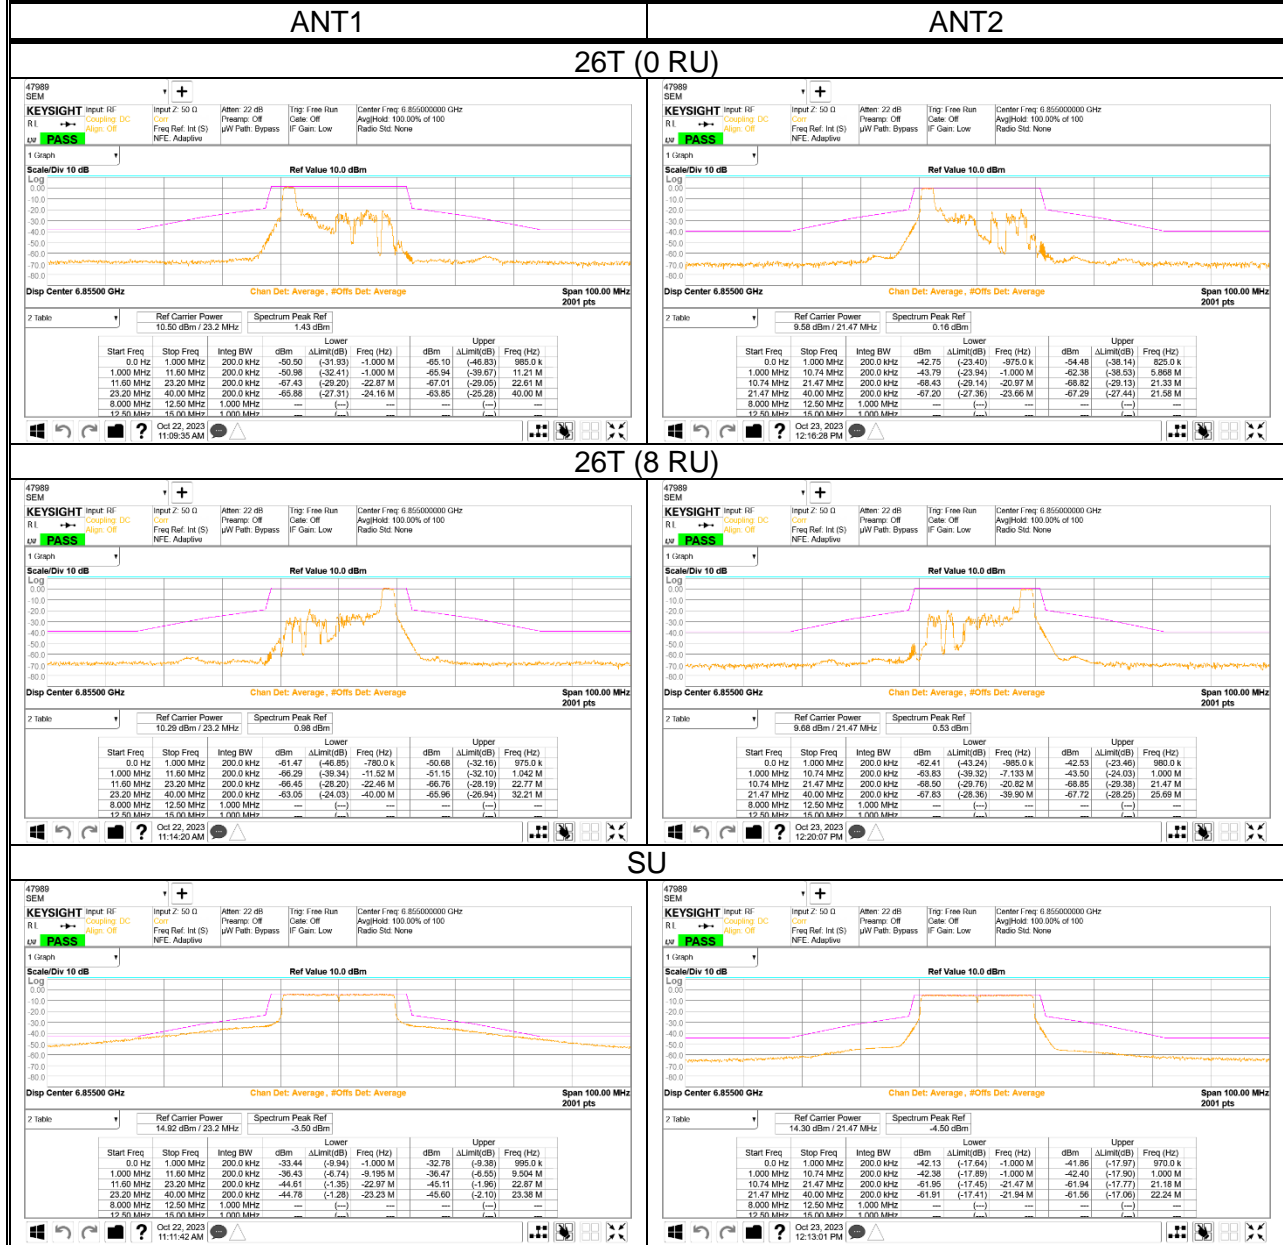

- LP

802.11 ax HE20 / UNII-5 / CH1 5955 MHz

- SP

802.11 ax HE20 / UNII-5 / CH45 6175 MHz

- LP

802.11 ax HE20 / UNII-5 / CH45 6175 MHz

- SP

802.11 ax HE20 / UNII-5 / CH93 6415 MHz

- LP

802.11 ax HE20 / UNII-5 / CH93 6415 MHz

- LP

802.11 ax HE20 / UNII-6 / CH97 6435 MHz

- LP

802.11 ax HE20 / UNII-6 / CH105 6475 MHz

- LP

802.11 ax HE20 / UNII-6 / CH113 6515 MHz

- SP

802.11 ax HE20 / UNII-7 / CH117 6535 MHz

- LP

802.11 ax HE20 / UNII-7 / CH117 6535 MHz

- SP

802.11 ax HE20 / UNII-7 / CH149 6695 MHz

- LP

802.11 ax HE20 / UNII-7 / CH149 6695 MHz

- SP

802.11 ax HE20 / UNII-7 / CH181 6855 MHz

- LP

802.11 ax HE20 / UNII-7 / CH185 6875 MHz