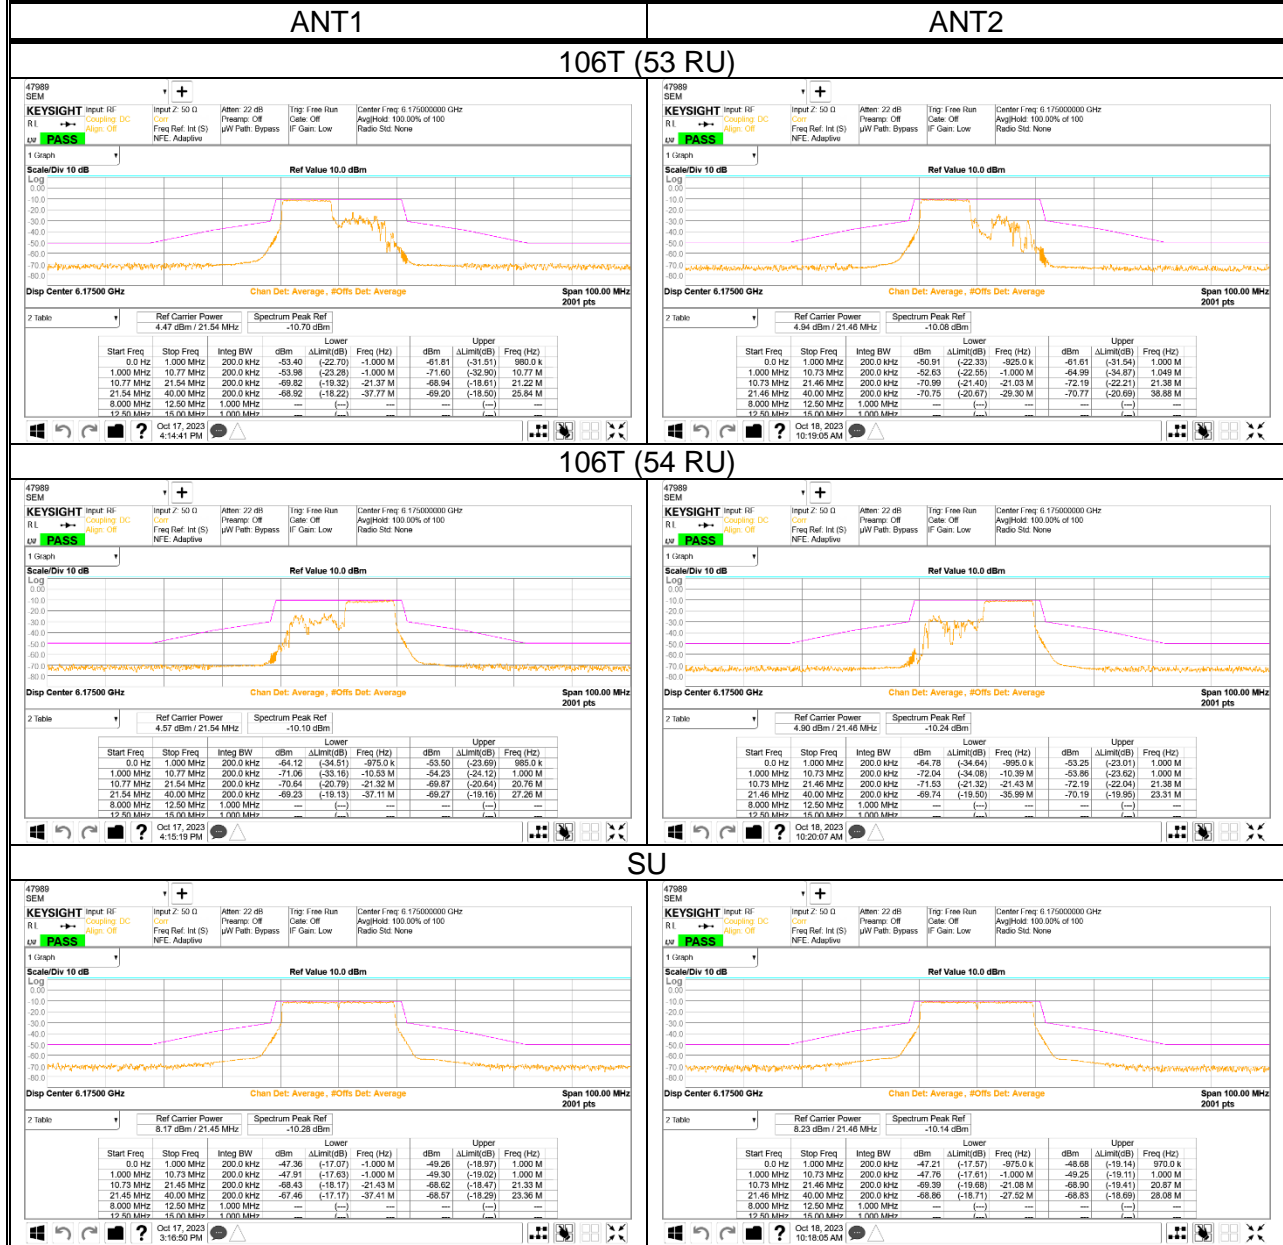

- LP

802.11 ax HE20 / UNII-5 / CH1 5955 MHz

- SP

802.11 ax HE20 / UNII-5 / CH45 6175 MHz

- LP

802.11 ax HE20 / UNII-5 / CH45 6175 MHz

- SP

802.11 ax HE20 / UNII-5 / CH93 6415 MHz

- LP

802.11 ax HE20 / UNII-5 / CH93 6415 MHz

- LP

802.11 ax HE20 / UNII-6 / CH97 6435 MHz

- LP

802.11 ax HE20 / UNII-6 / CH105 6475 MHz

- LP

802.11 ax HE20 / UNII-6 / CH113 6515 MHz

- SP

802.11 ax HE20 / UNII-7 / CH117 6535 MHz

- LP

802.11 ax HE20 / UNII-7 / CH117 6535 MHz

- SP

802.11 ax HE20 / UNII-7 / CH149 6695 MHz

- LP

802.11 ax HE20 / UNII-7 / CH149 6695 MHz

- SP

802.11 ax HE20 / UNII-7 / CH181 6855 MHz

- LP

802.11 ax HE20 / UNII-7 / CH185 6875 MHz