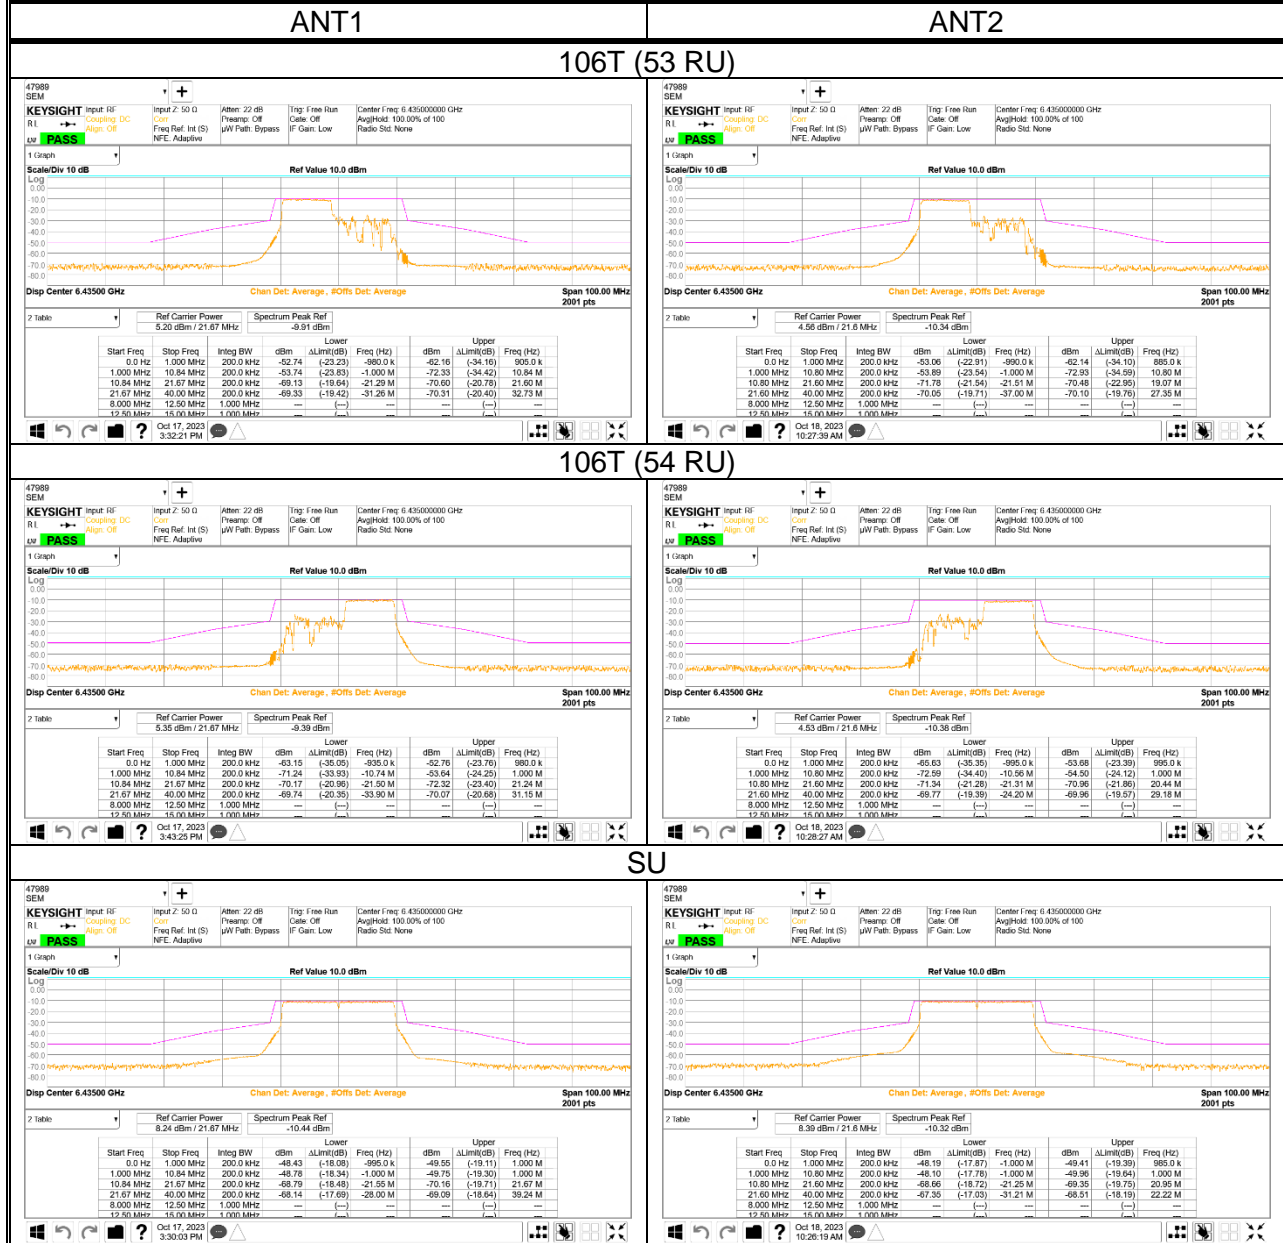

- LP

802.11 ax HE20 / UNII-5 / CH1 5955 MHz

- SP

802.11 ax HE20 / UNII-5 / CH45 6175 MHz

- LP

802.11 ax HE20 / UNII-5 / CH45 6175 MHz

- SP

802.11 ax HE20 / UNII-5 / CH93 6415 MHz

- LP

802.11 ax HE20 / UNII-5 / CH93 6415 MHz

- LP

802.11 ax HE20 / UNII-6 / CH97 6435 MHz

- LP

802.11 ax HE20 / UNII-6 / CH105 6475 MHz

- LP

802.11 ax HE20 / UNII-6 / CH113 6515 MHz

- SP

802.11 ax HE20 / UNII-7 / CH117 6535 MHz

- LP

802.11 ax HE20 / UNII-7 / CH117 6535 MHz

- SP

802.11 ax HE20 / UNII-7 / CH149 6695 MHz

- LP

802.11 ax HE20 / UNII-7 / CH149 6695 MHz

- SP

802.11 ax HE20 / UNII-7 / CH181 6855 MHz

- LP

802.11 ax HE20 / UNII-7 / CH185 6875 MHz