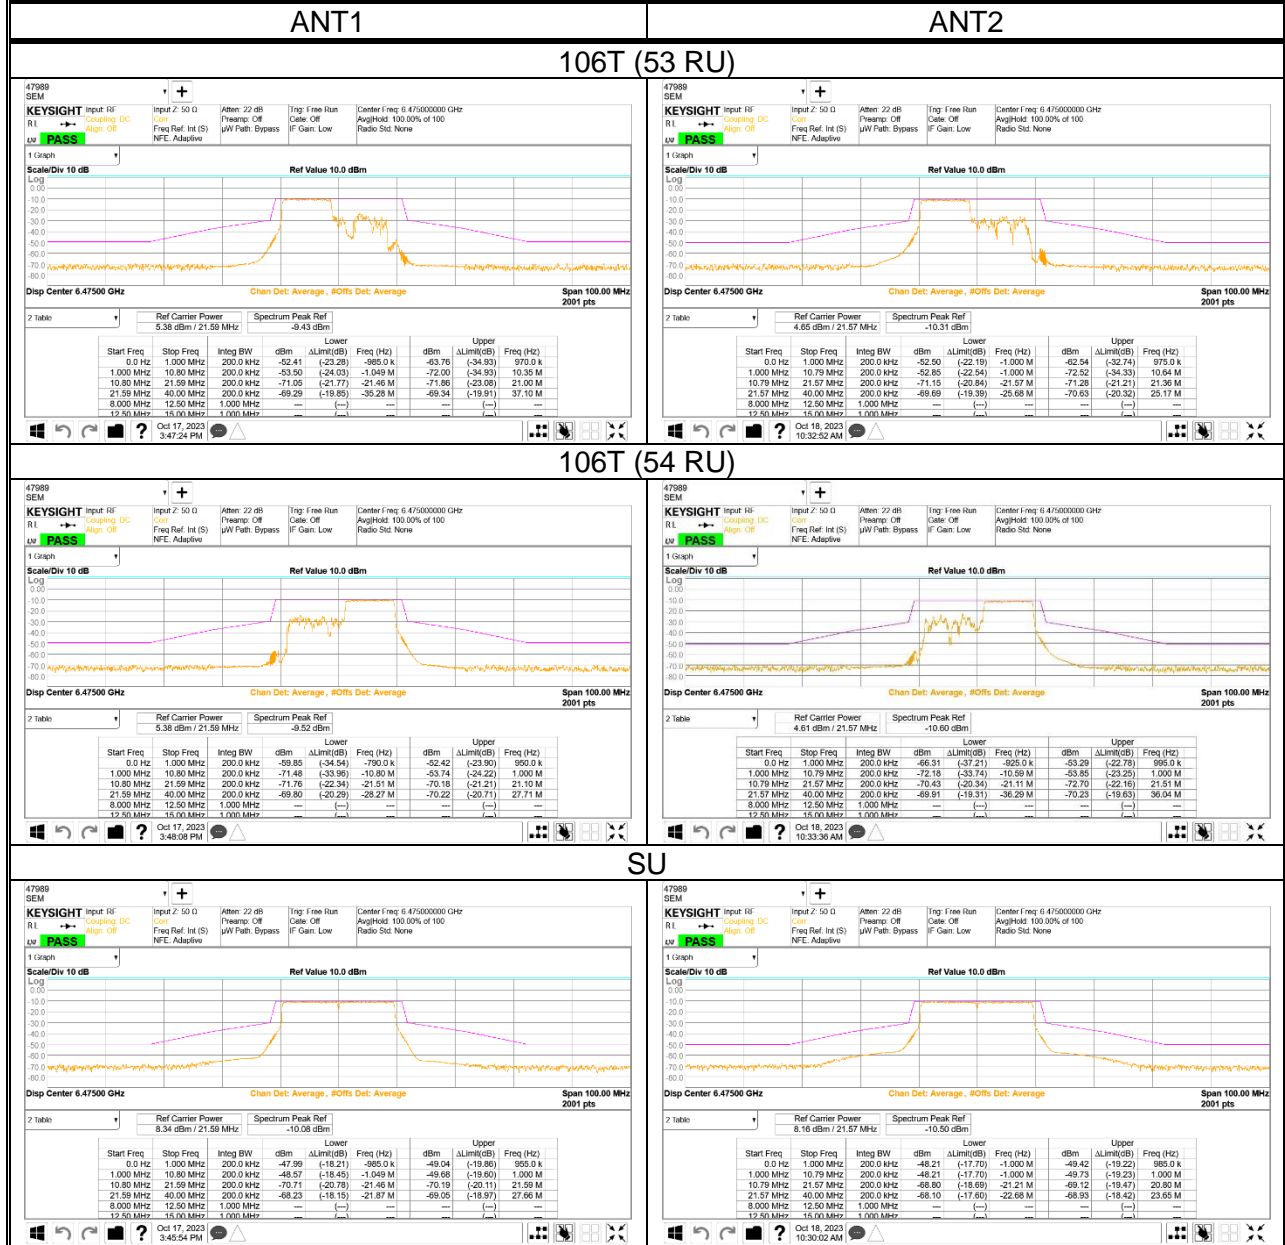

- LP

802.11 ax HE20 / UNII-5 / CH1 5955 MHz

- SP

802.11 ax HE20 / UNII-5 / CH45 6175 MHz

- LP

802.11 ax HE20 / UNII-5 / CH45 6175 MHz

- SP

802.11 ax HE20 / UNII-5 / CH93 6415 MHz

- LP

802.11 ax HE20 / UNII-5 / CH93 6415 MHz

- LP

802.11 ax HE20 / UNII-6 / CH97 6435 MHz

- LP

802.11 ax HE20 / UNII-6 / CH105 6475 MHz

- LP

802.11 ax HE20 / UNII-6 / CH113 6515 MHz

- SP

802.11 ax HE20 / UNII-7 / CH117 6535 MHz

- LP

802.11 ax HE20 / UNII-7 / CH117 6535 MHz

- SP

802.11 ax HE20 / UNII-7 / CH149 6695 MHz

- LP

802.11 ax HE20 / UNII-7 / CH149 6695 MHz

- SP

802.11 ax HE20 / UNII-7 / CH181 6855 MHz

- LP

802.11 ax HE20 / UNII-7 / CH185 6875 MHz