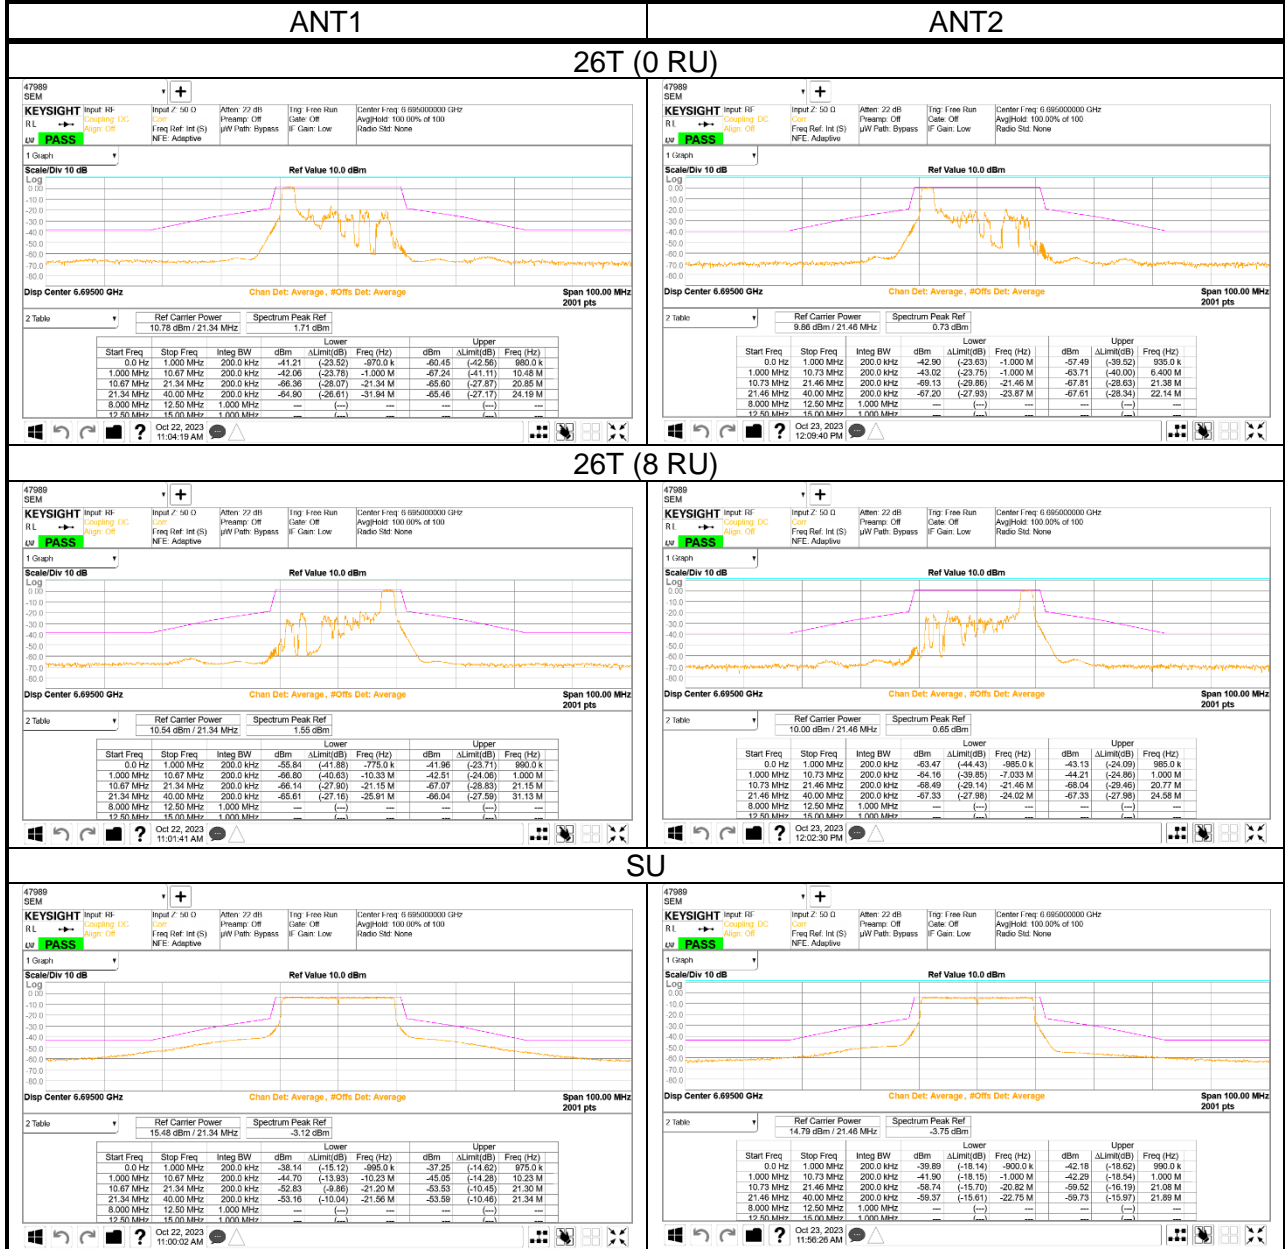

- LP

802.11 ax HE20 / UNII-5 / CH1 5955 MHz

- SP

802.11 ax HE20 / UNII-5 / CH45 6175 MHz

- LP

802.11 ax HE20 / UNII-5 / CH45 6175 MHz

- SP

802.11 ax HE20 / UNII-5 / CH93 6415 MHz

- LP

802.11 ax HE20 / UNII-5 / CH93 6415 MHz

- LP

802.11 ax HE20 / UNII-6 / CH97 6435 MHz

- LP

802.11 ax HE20 / UNII-6 / CH105 6475 MHz

- LP

802.11 ax HE20 / UNII-6 / CH113 6515 MHz

- SP

802.11 ax HE20 / UNII-7 / CH117 6535 MHz

- LP

802.11 ax HE20 / UNII-7 / CH117 6535 MHz

- SP

802.11 ax HE20 / UNII-7 / CH149 6695 MHz

- LP

802.11 ax HE20 / UNII-7 / CH149 6695 MHz

- SP

802.11 ax HE20 / UNII-7 / CH181 6855 MHz

- LP

802.11 ax HE20 / UNII-7 / CH185 6875 MHz