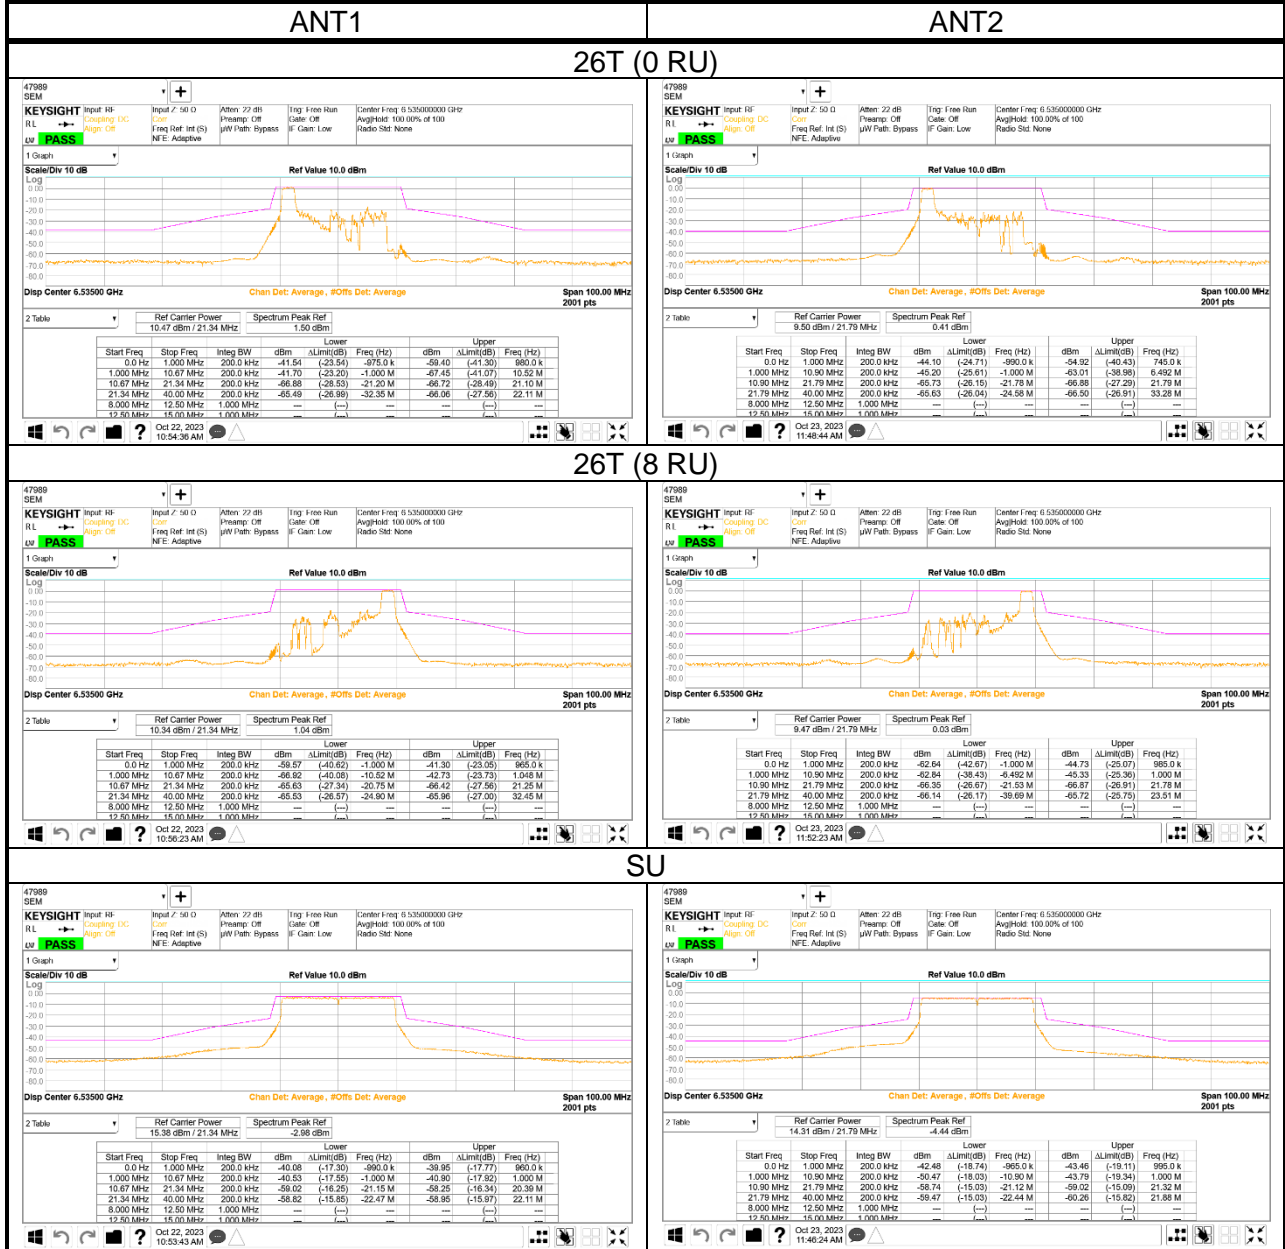

- LP

802.11 ax HE20 / UNII-5 / CH1 5955 MHz

- SP

802.11 ax HE20 / UNII-5 / CH45 6175 MHz

- LP

802.11 ax HE20 / UNII-5 / CH45 6175 MHz

- SP

802.11 ax HE20 / UNII-5 / CH93 6415 MHz

- LP

802.11 ax HE20 / UNII-5 / CH93 6415 MHz

- LP

802.11 ax HE20 / UNII-6 / CH97 6435 MHz

- LP

802.11 ax HE20 / UNII-6 / CH105 6475 MHz

- LP

802.11 ax HE20 / UNII-6 / CH113 6515 MHz

- SP

802.11 ax HE20 / UNII-7 / CH117 6535 MHz

- LP

802.11 ax HE20 / UNII-7 / CH117 6535 MHz

- SP

802.11 ax HE20 / UNII-7 / CH149 6695 MHz

- LP

802.11 ax HE20 / UNII-7 / CH149 6695 MHz

- SP

802.11 ax HE20 / UNII-7 / CH181 6855 MHz

- LP

802.11 ax HE20 / UNII-7 / CH185 6875 MHz