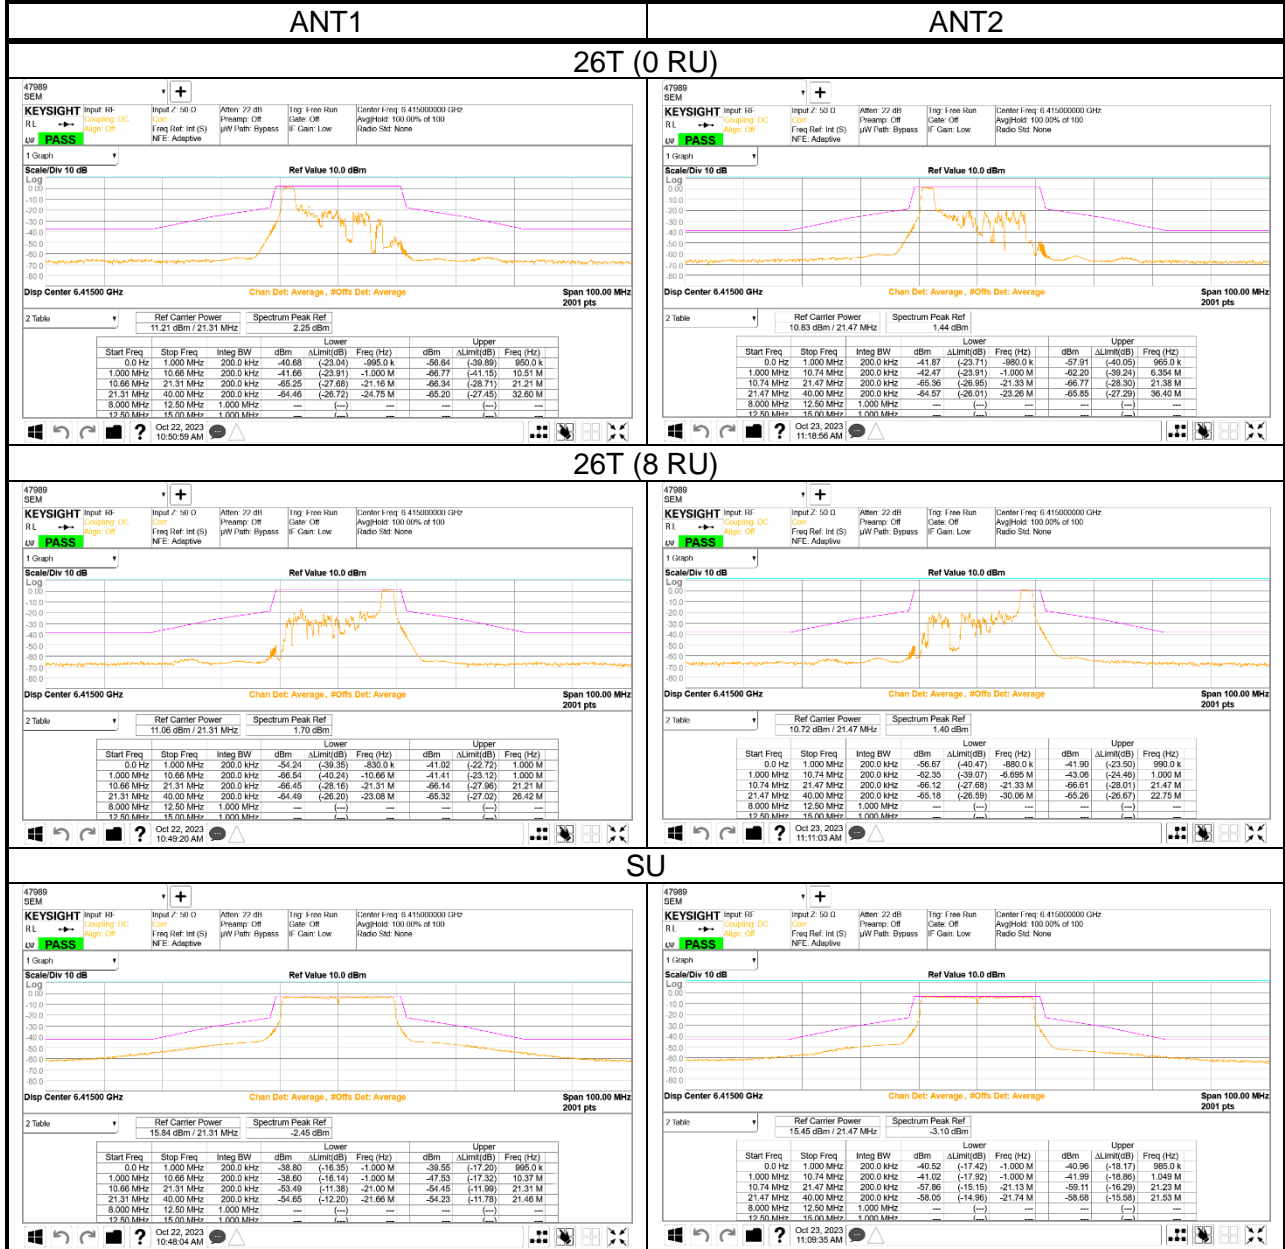

- LP

802.11 ax HE20 / UNII-5 / CH1 5955 MHz

- SP

802.11 ax HE20 / UNII-5 / CH45 6175 MHz

- LP

802.11 ax HE20 / UNII-5 / CH45 6175 MHz

- SP

802.11 ax HE20 / UNII-5 / CH93 6415 MHz

- LP

802.11 ax HE20 / UNII-5 / CH93 6415 MHz

- LP

802.11 ax HE20 / UNII-6 / CH97 6435 MHz

- LP

802.11 ax HE20 / UNII-6 / CH105 6475 MHz

- LP

802.11 ax HE20 / UNII-6 / CH113 6515 MHz

- SP

802.11 ax HE20 / UNII-7 / CH117 6535 MHz

- LP

802.11 ax HE20 / UNII-7 / CH117 6535 MHz

- SP

802.11 ax HE20 / UNII-7 / CH149 6695 MHz

- LP

802.11 ax HE20 / UNII-7 / CH149 6695 MHz