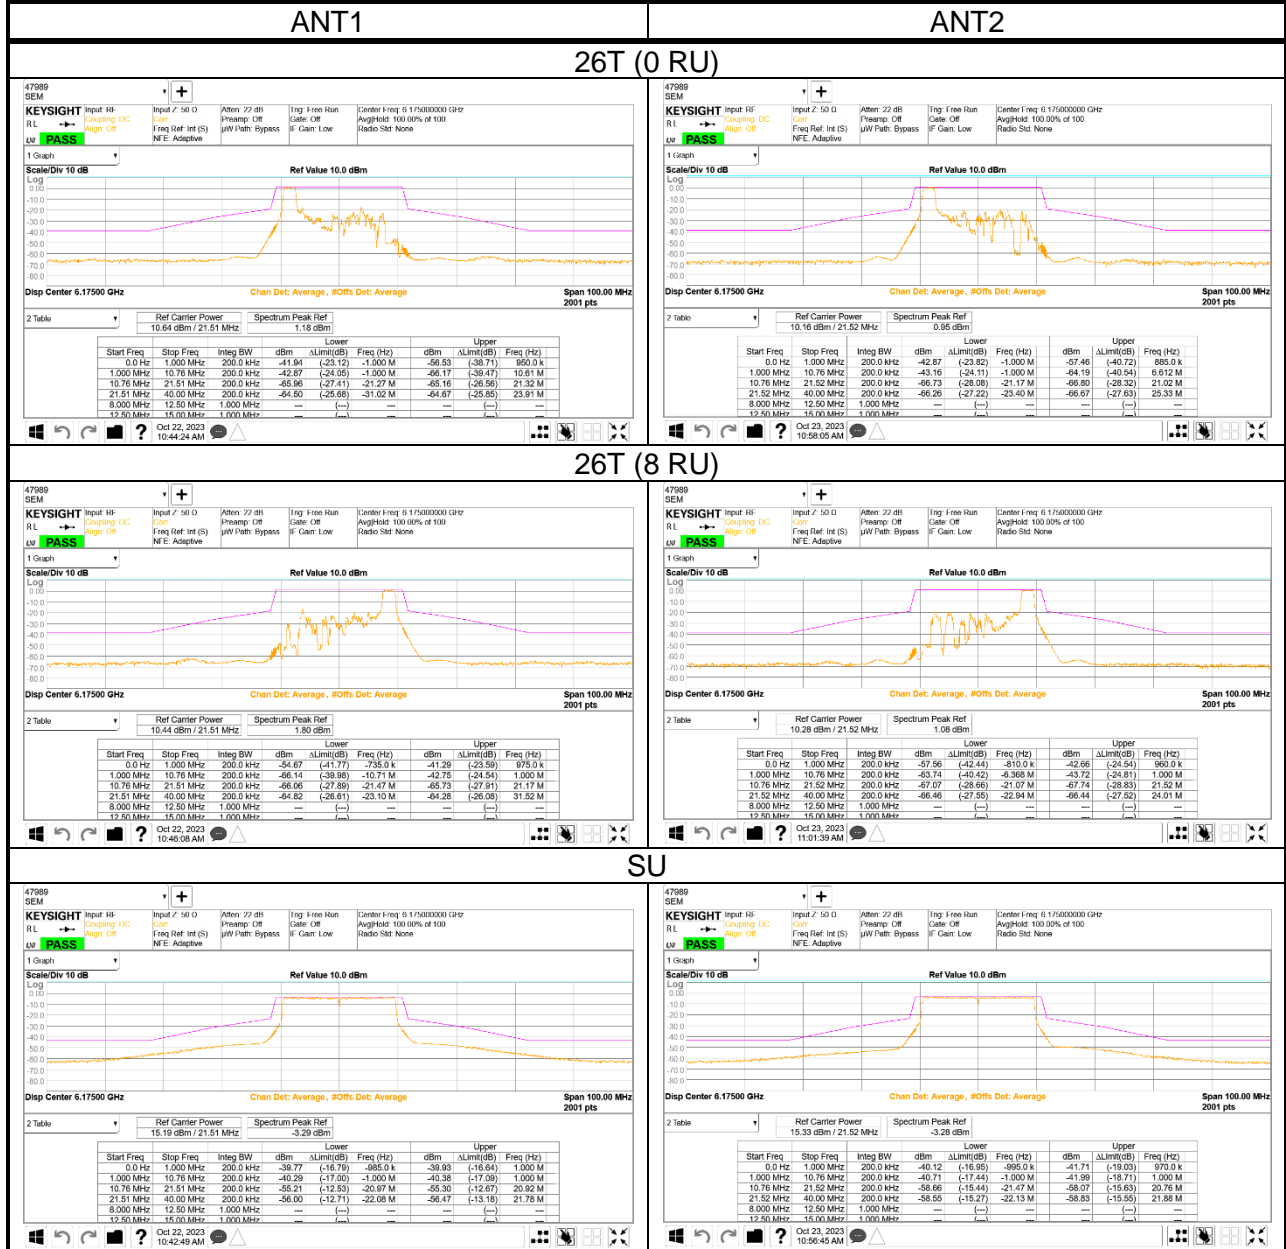

- LP

802.11 ax HE20 / UNII-5 / CH1 5955 MHz

- SP

802.11 ax HE20 / UNII-5 / CH45 6175 MHz

- LP

802.11 ax HE20 / UNII-5 / CH45 6175 MHz

- SP

802.11 ax HE20 / UNII-5 / CH93 6415 MHz

- LP

802.11 ax HE20 / UNII-5 / CH93 6415 MHz

- LP

802.11 ax HE20 / UNII-6 / CH97 6435 MHz

- LP

802.11 ax HE20 / UNII-6 / CH105 6475 MHz

- LP

802.11 ax HE20 / UNII-6 / CH113 6515 MHz

- SP

802.11 ax HE20 / UNII-7 / CH117 6535 MHz

- LP

802.11 ax HE20 / UNII-7 / CH117 6535 MHz

- SP

802.11 ax HE20 / UNII-7 / CH149 6695 MHz

- LP

802.11 ax HE20 / UNII-7 / CH149 6695 MHz