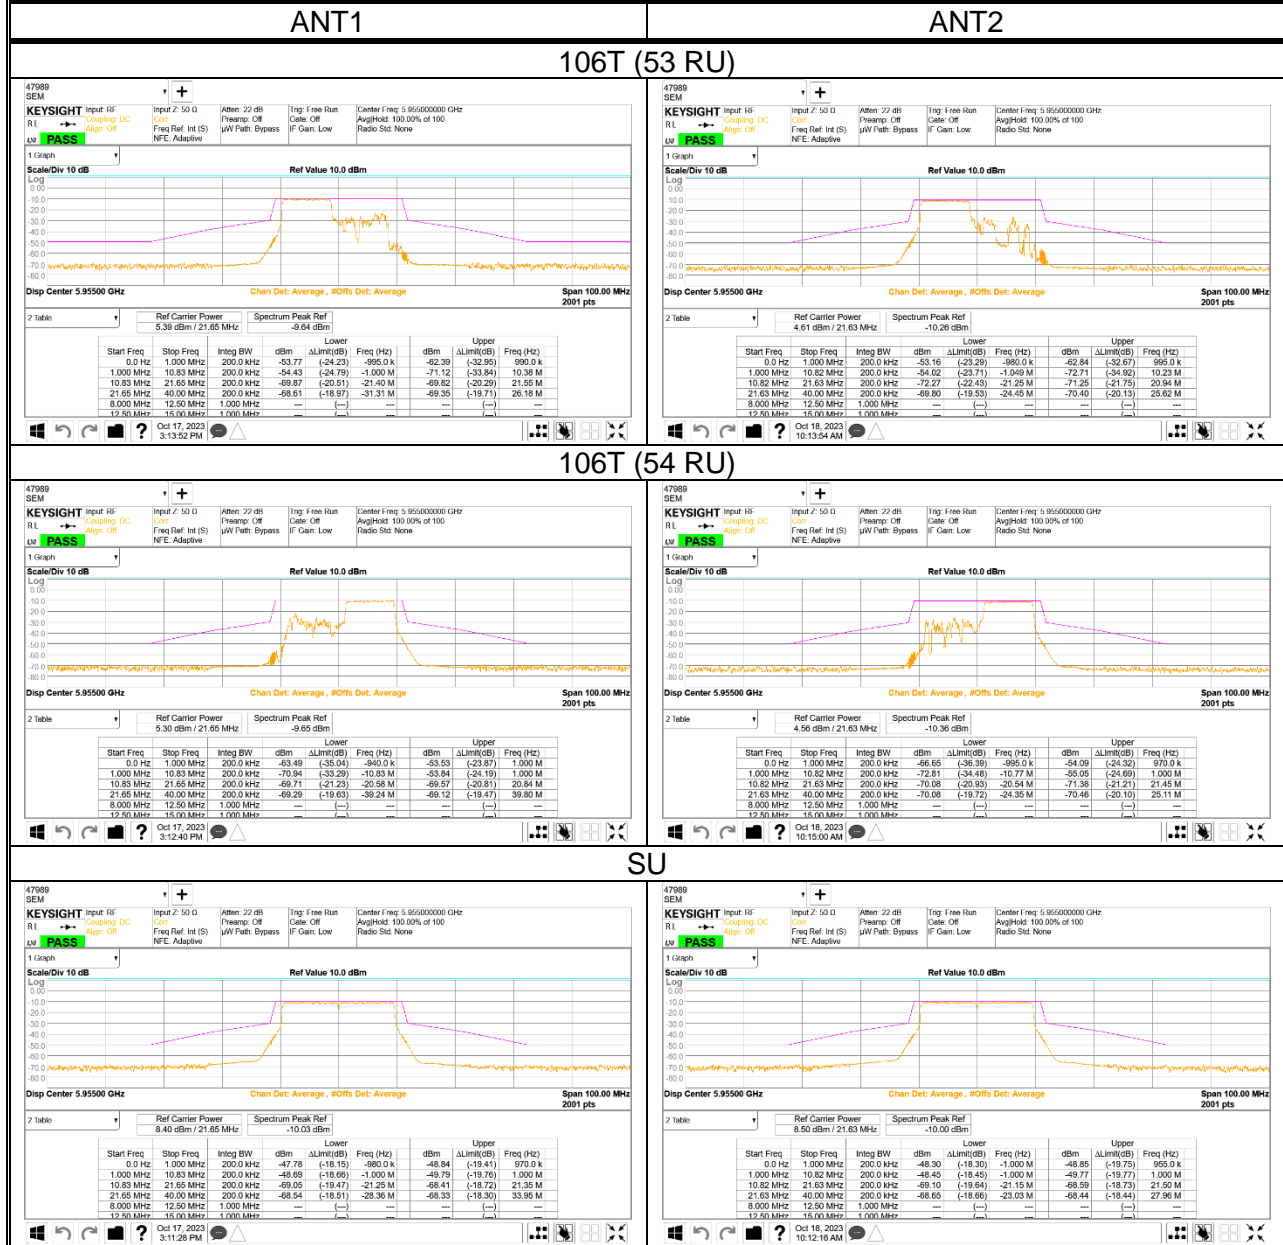

- LP

802.11 ax HE20 / UNII-5 / CH1 5955 MHz

- SP

802.11 ax HE20 / UNII-5 / CH45 6175 MHz

- LP

802.11 ax HE20 / UNII-5 / CH45 6175 MHz

- SP

802.11 ax HE20 / UNII-5 / CH93 6415 MHz

- LP

802.11 ax HE20 / UNII-5 / CH93 6415 MHz

- LP

802.11 ax HE20 / UNII-6 / CH97 6435 MHz

- LP

802.11 ax HE20 / UNII-6 / CH105 6475 MHz

- LP

802.11 ax HE20 / UNII-6 / CH113 6515 MHz

- SP

802.11 ax HE20 / UNII-7 / CH117 6535 MHz

- LP

802.11 ax HE20 / UNII-7 / CH117 6535 MHz

- SP

802.11 ax HE20 / UNII-7 / CH149 6695 MHz

- LP

802.11 ax HE20 / UNII-7 / CH149 6695 MHz

- SP

802.11 ax HE20 / UNII-7 / CH181 6855 MHz

- LP

802.11 ax HE20 / UNII-7 / CH185 6875 MHz