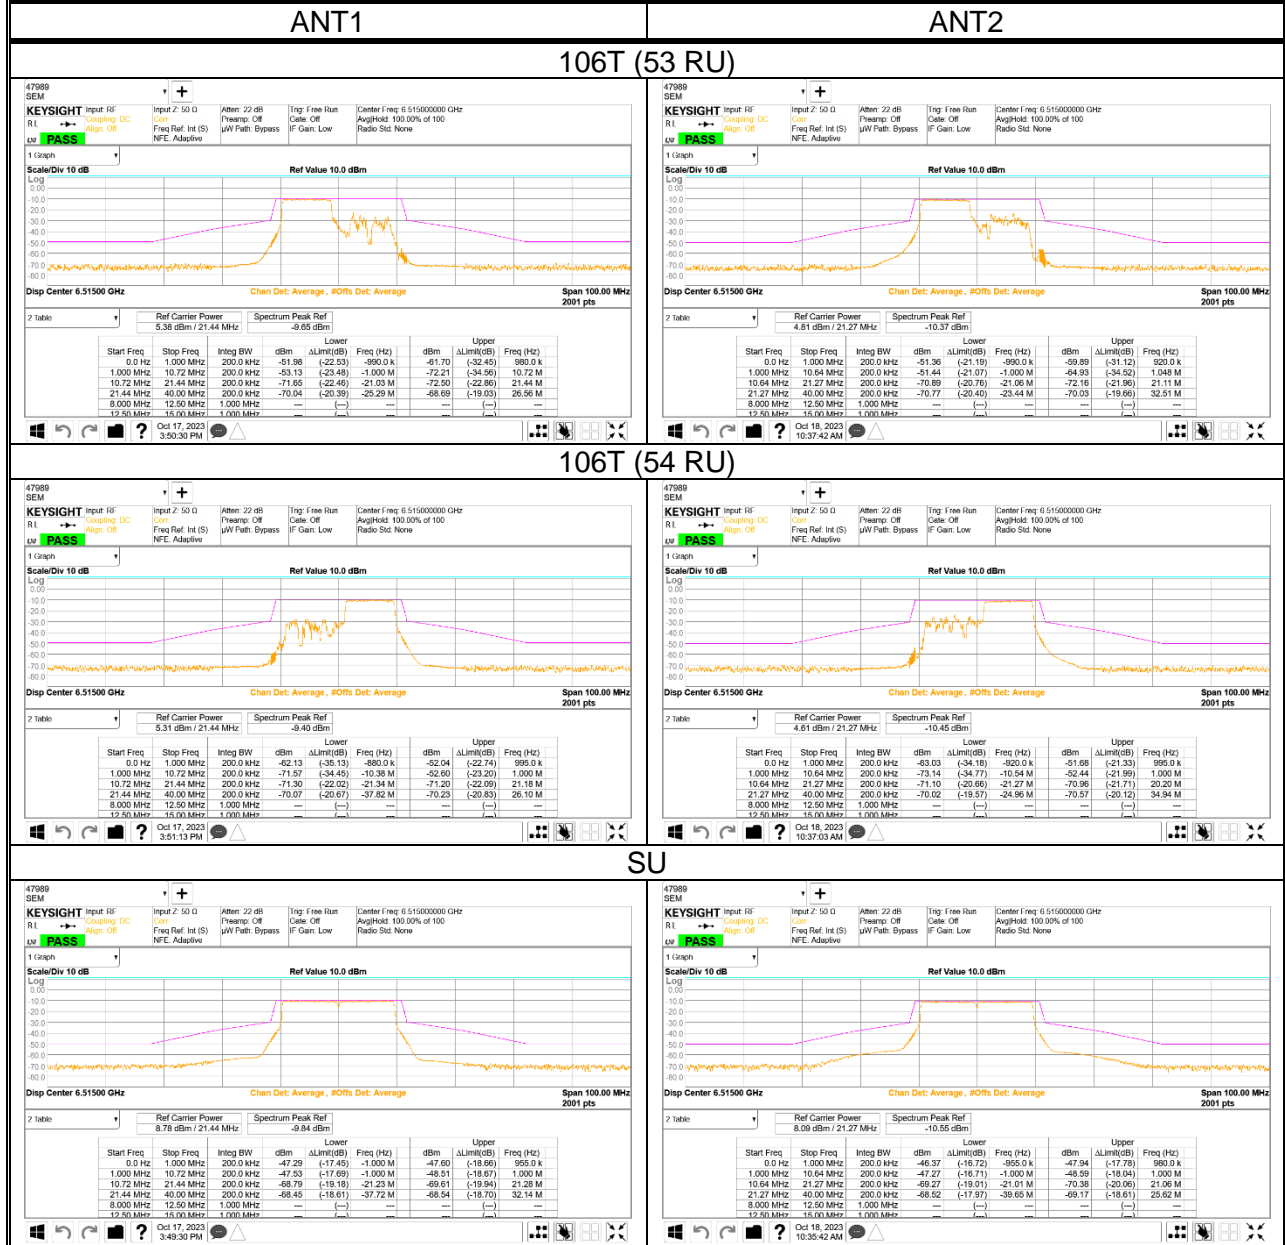

- LP

802.11 ax HE20 / UNII-5 / CH1 5955 MHz

- SP

802.11 ax HE20 / UNII-5 / CH45 6175 MHz

- LP

802.11 ax HE20 / UNII-5 / CH45 6175 MHz

- SP

802.11 ax HE20 / UNII-5 / CH93 6415 MHz

- LP

802.11 ax HE20 / UNII-5 / CH93 6415 MHz

- LP

802.11 ax HE20 / UNII-6 / CH97 6435 MHz

- LP

802.11 ax HE20 / UNII-6 / CH105 6475 MHz

- LP

802.11 ax HE20 / UNII-6 / CH113 6515 MHz

- SP

802.11 ax HE20 / UNII-7 / CH117 6535 MHz

- LP

802.11 ax HE20 / UNII-7 / CH117 6535 MHz

- SP

802.11 ax HE20 / UNII-7 / CH149 6695 MHz

- LP

802.11 ax HE20 / UNII-7 / CH149 6695 MHz

- SP

802.11 ax HE20 / UNII-7 / CH181 6855 MHz

- LP

802.11 ax HE20 / UNII-7 / CH185 6875 MHz