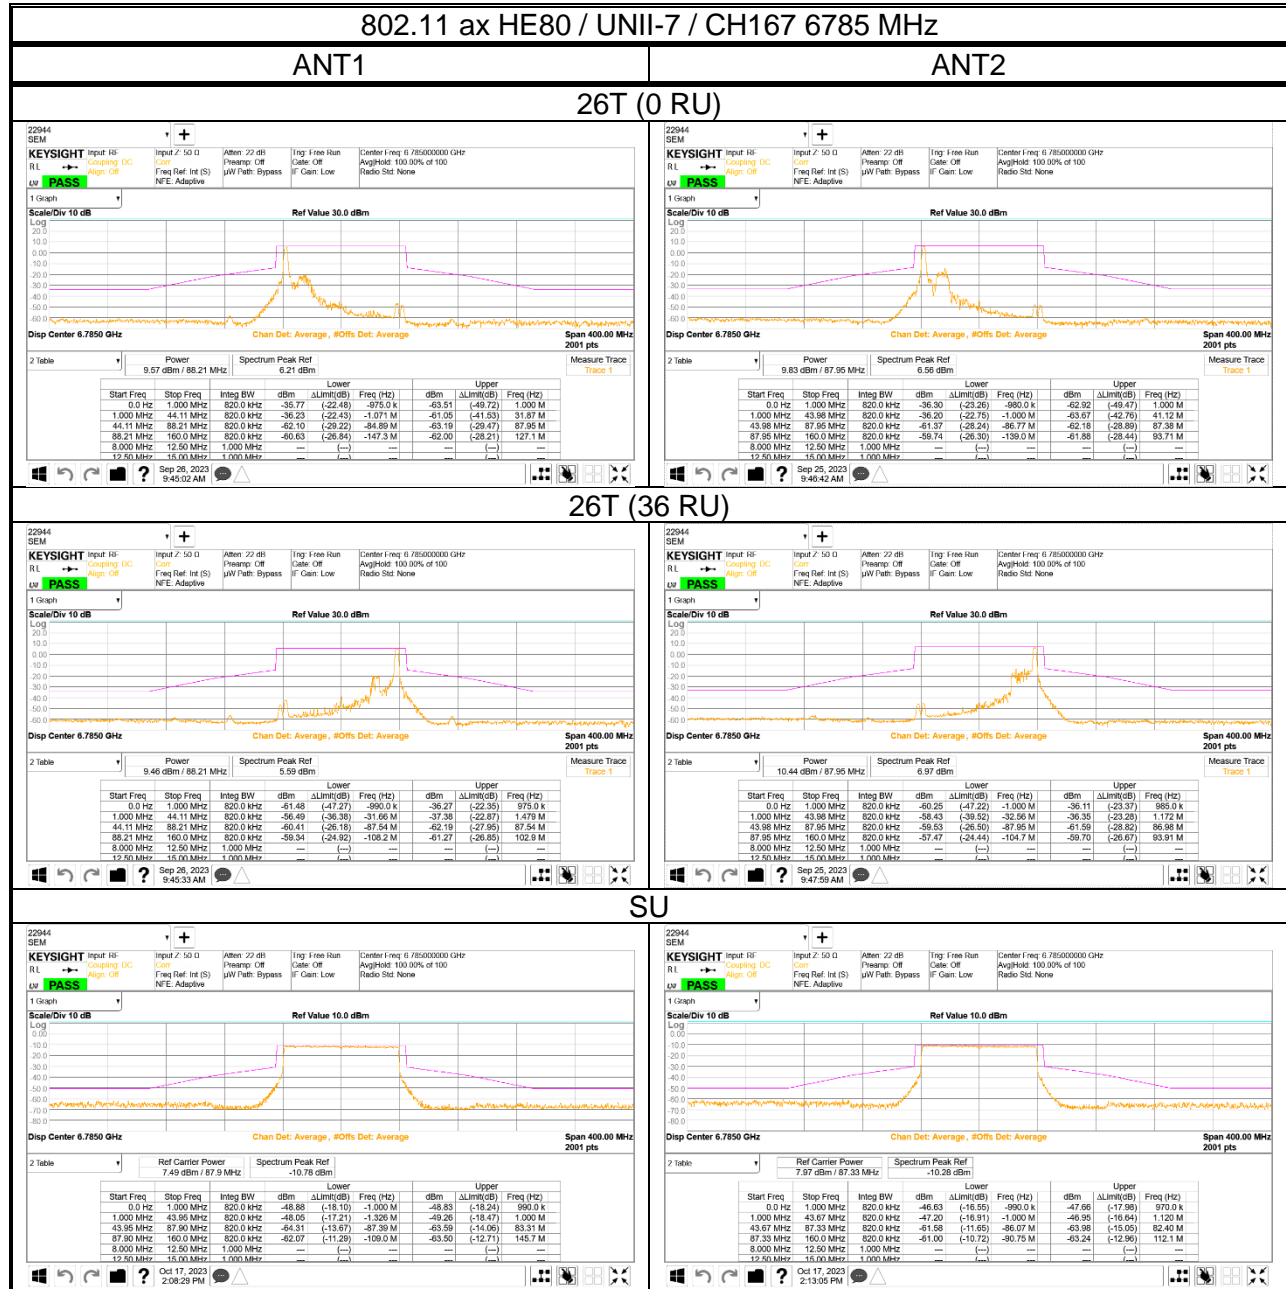

- LP

- SP

- LP

- LP

- LP

10.2.5. 802.11 ax HE160 MODE

- SP

- LP

- SP

- LP

- SP

- LP

- LP

- SP

- LP