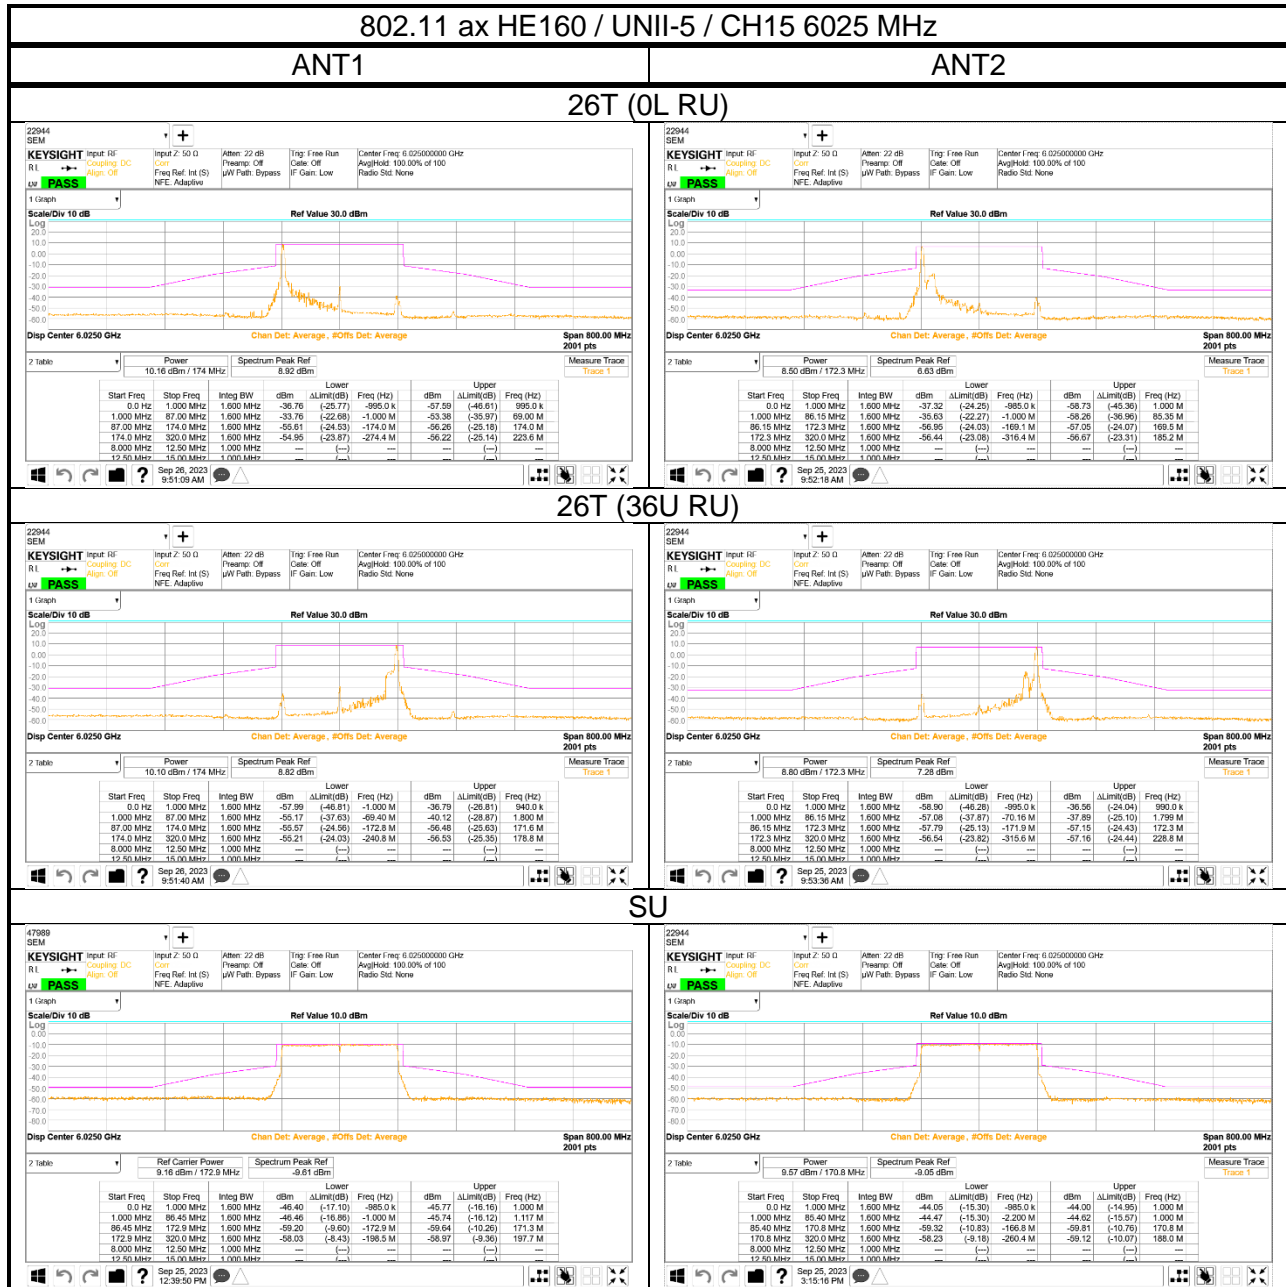

- LP

- SP

- LP

- LP

- LP

10.2.5. 802.11 ax HE160 MODE

- SP

- LP

- SP

- LP

- SP

- LP

- LP

- SP

- LP