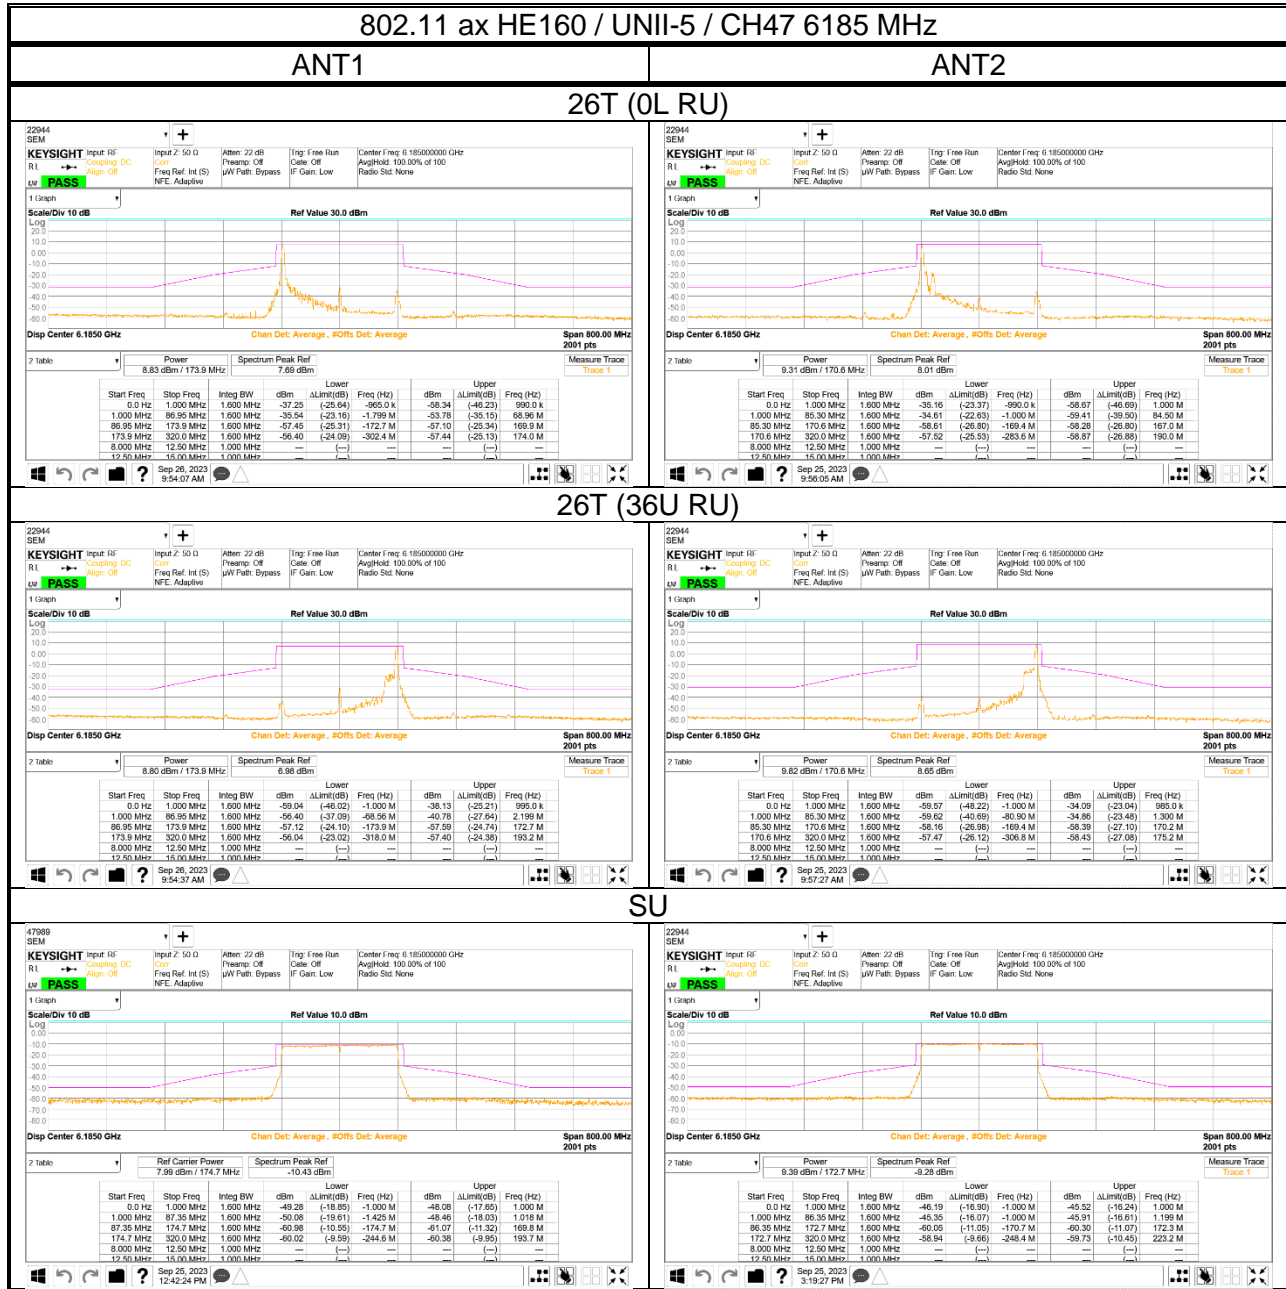

- LP

- SP

- LP

- LP

- LP

10.2.5. 802.11 ax HE160 MODE

- SP

- LP

- SP

- LP

- SP

- LP

- LP

- SP

- LP