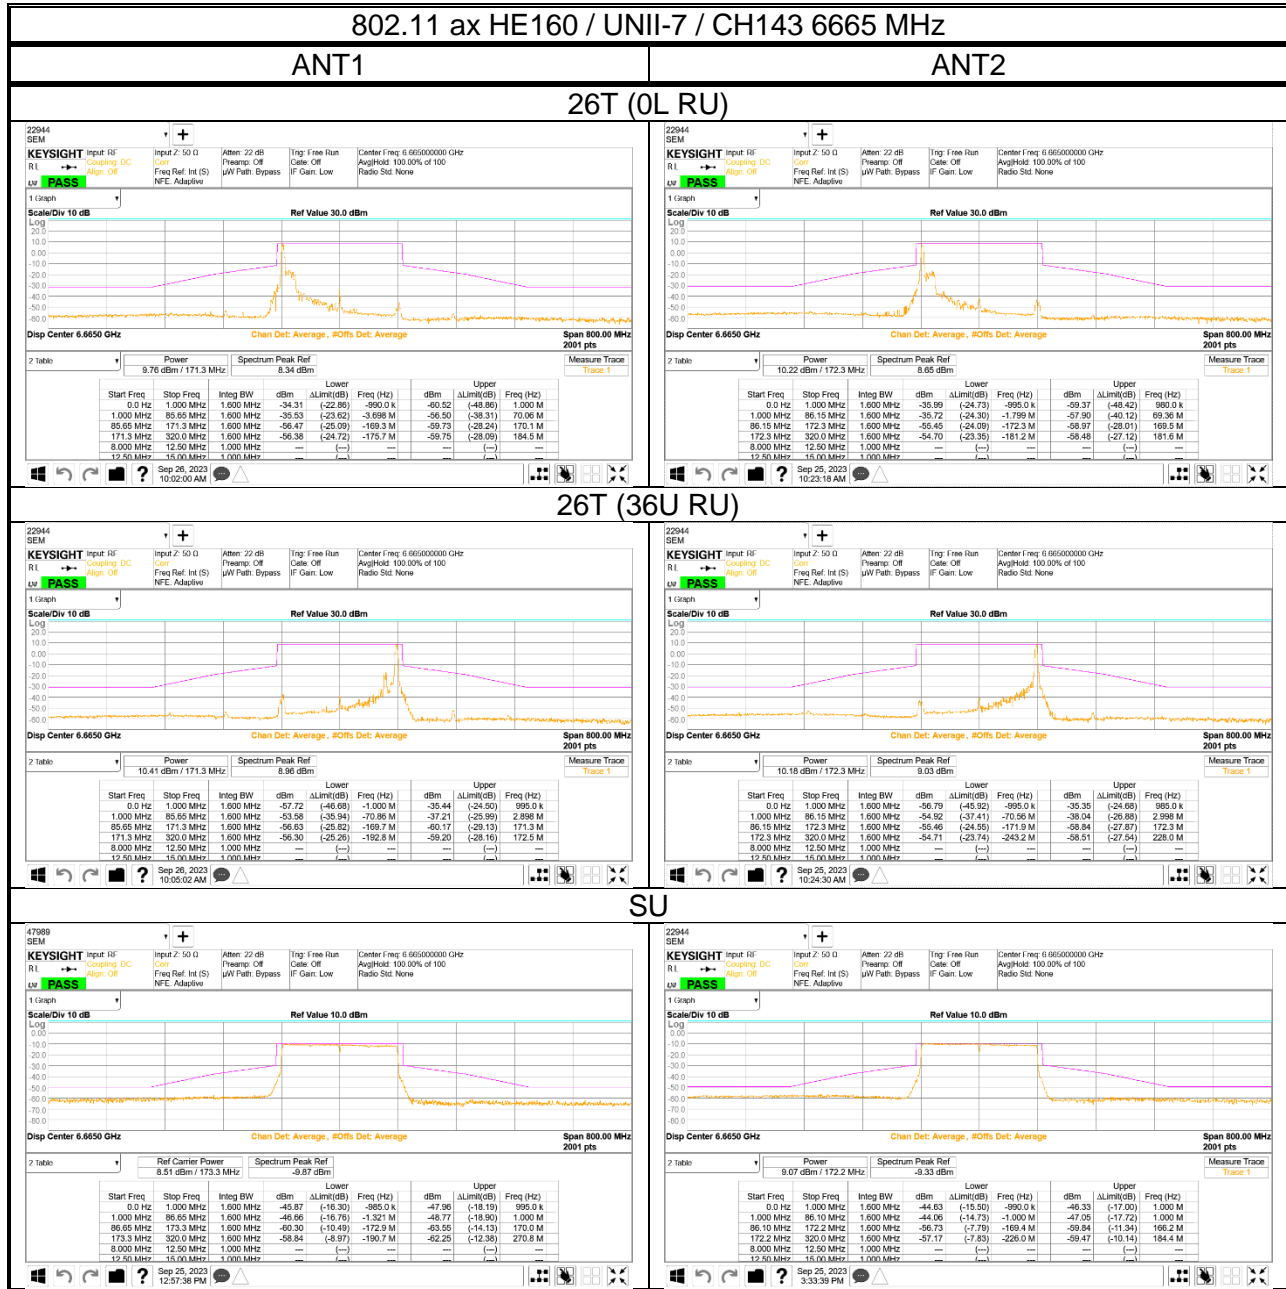

- LP

- SP

- LP

- LP

- LP

10.2.5. 802.11 ax HE160 MODE

- SP

- LP

- SP

- LP

- SP

- LP

- LP

- SP

- LP