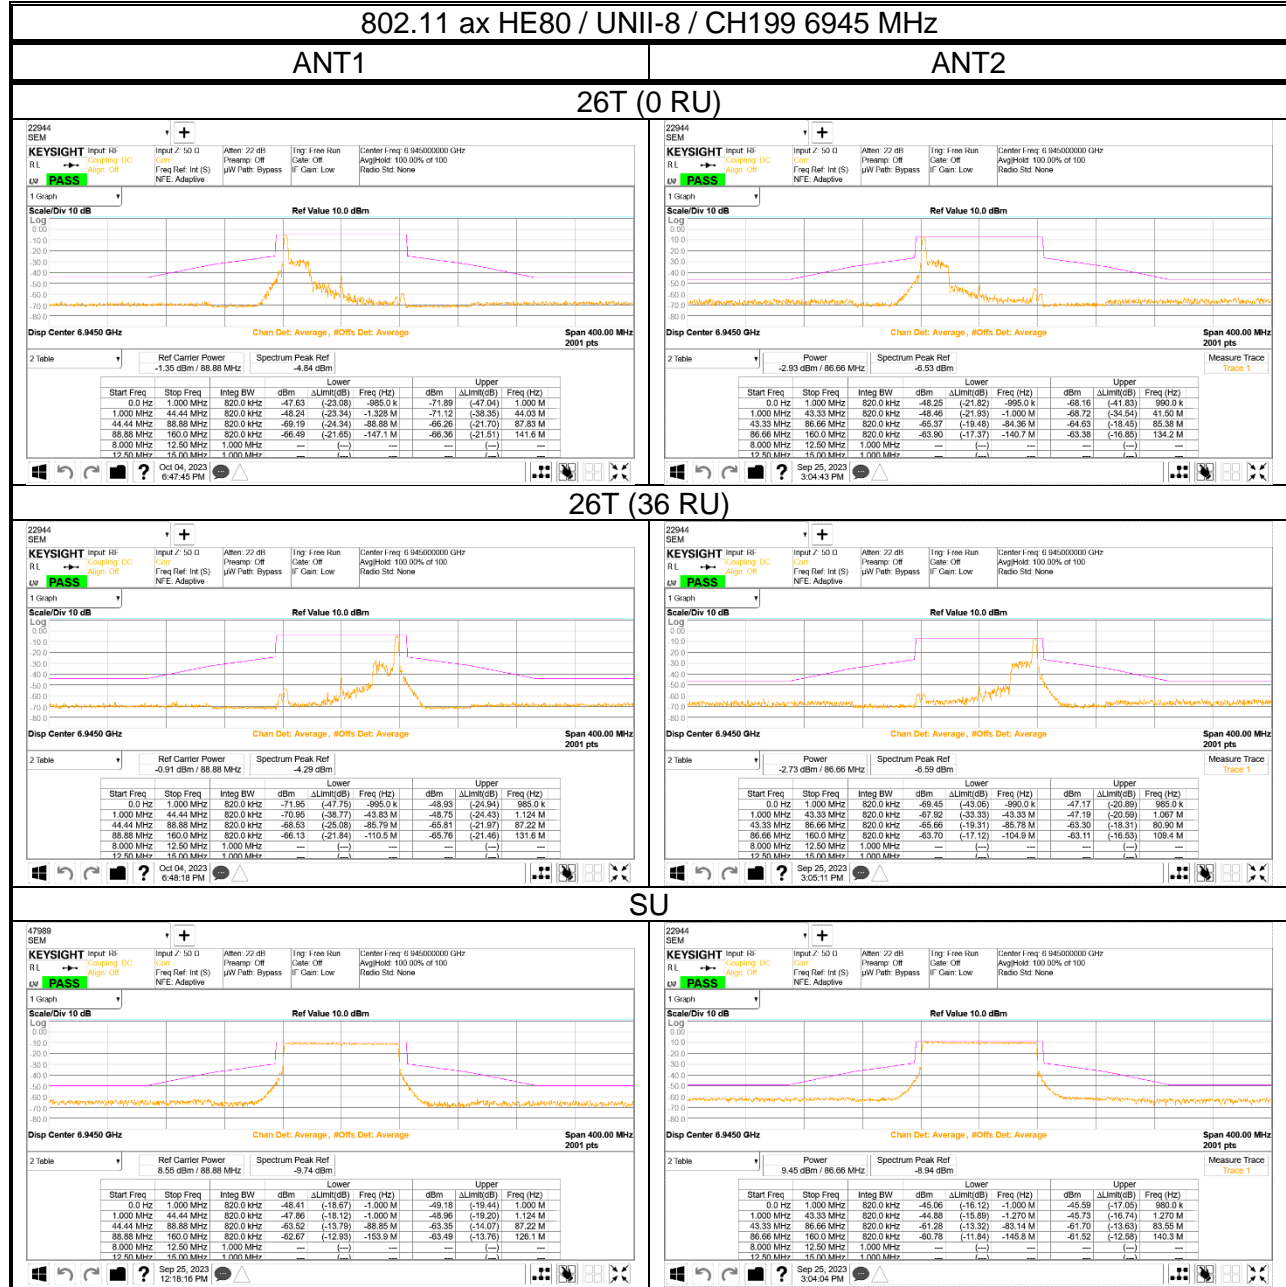

- LP

- SP

- LP

- LP

- LP

10.2.5. 802.11 ax HE160 MODE

- SP

- LP

- SP

- LP

- SP

- LP

- LP

- SP

- LP