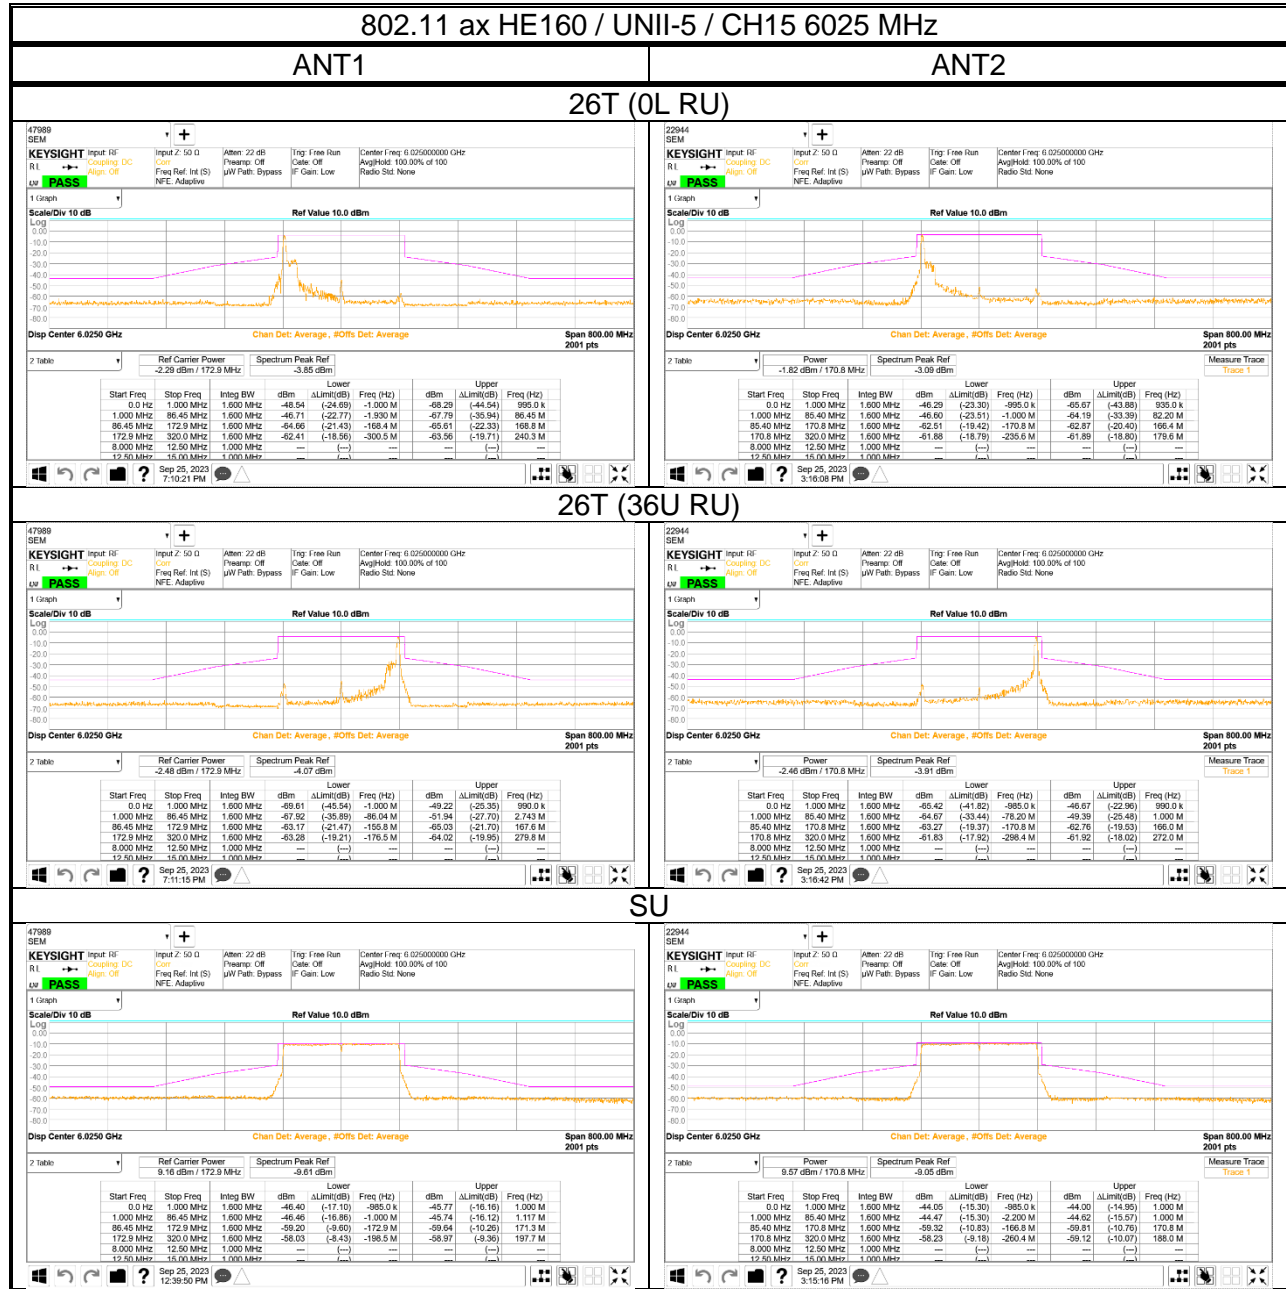

- LP

- SP

- LP

- LP

- LP

10.2.5. 802.11 ax HE160 MODE

- SP

- LP

- SP

- LP

- SP

- LP

- LP

- SP

- LP