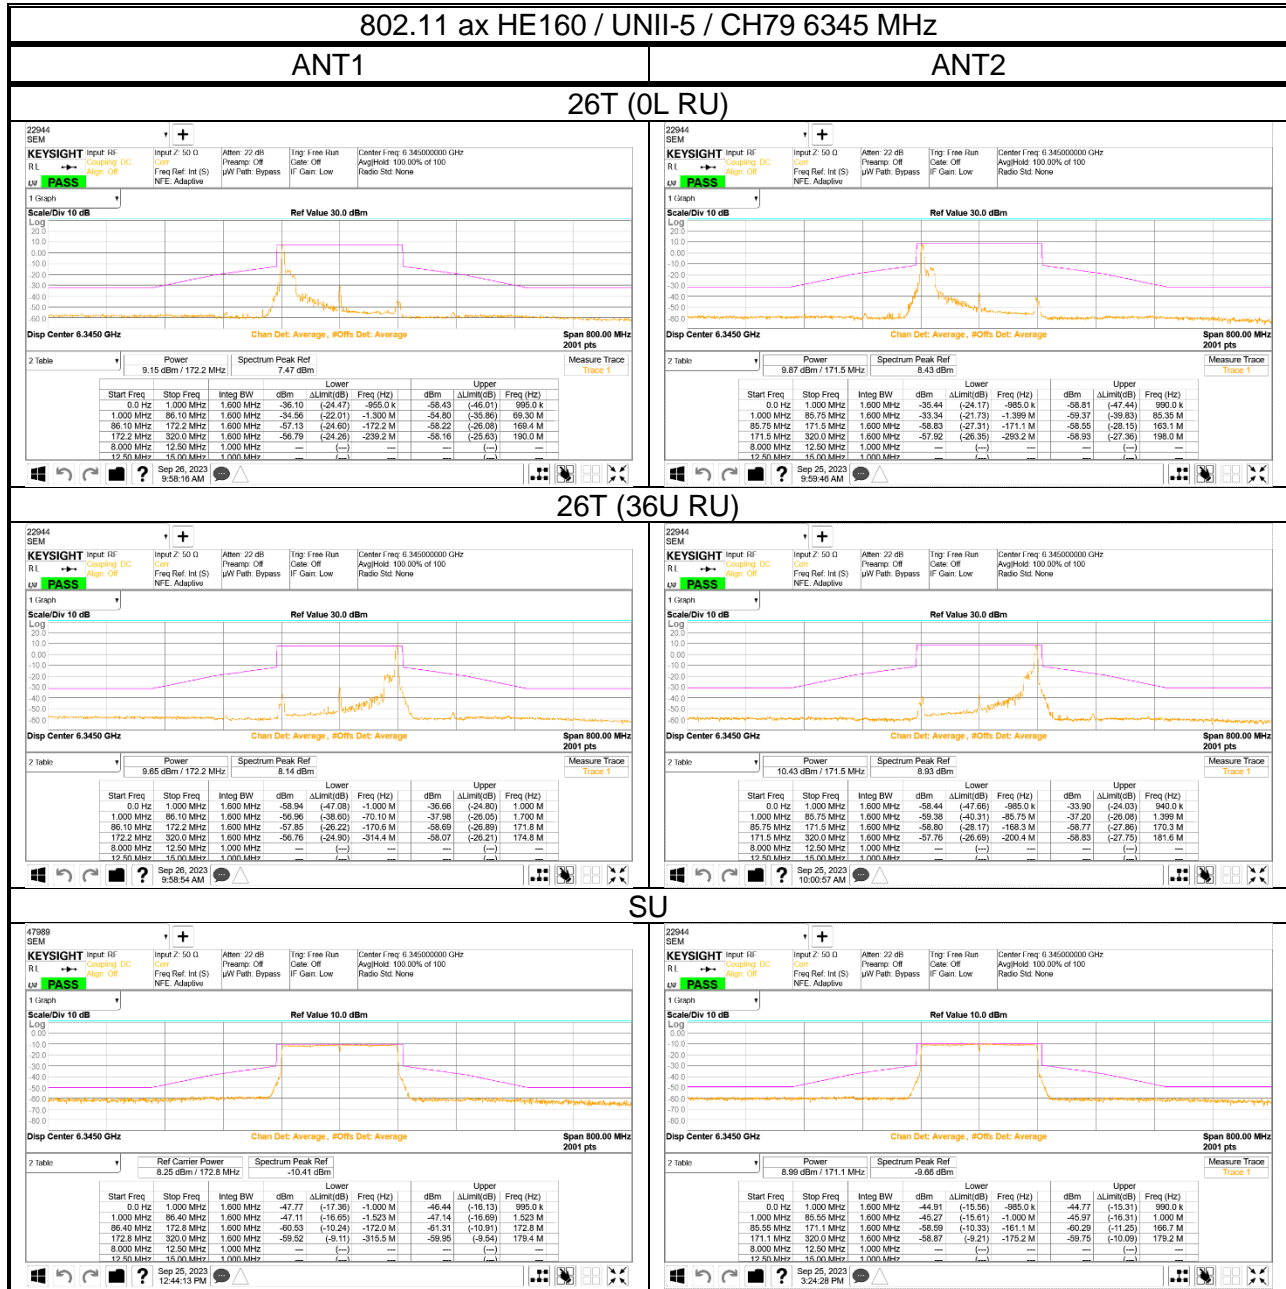

- LP

- SP

- LP

- LP

- LP

10.2.5. 802.11 ax HE160 MODE

- SP

- LP

- SP

- LP

- SP

- LP

- LP

- SP

- LP