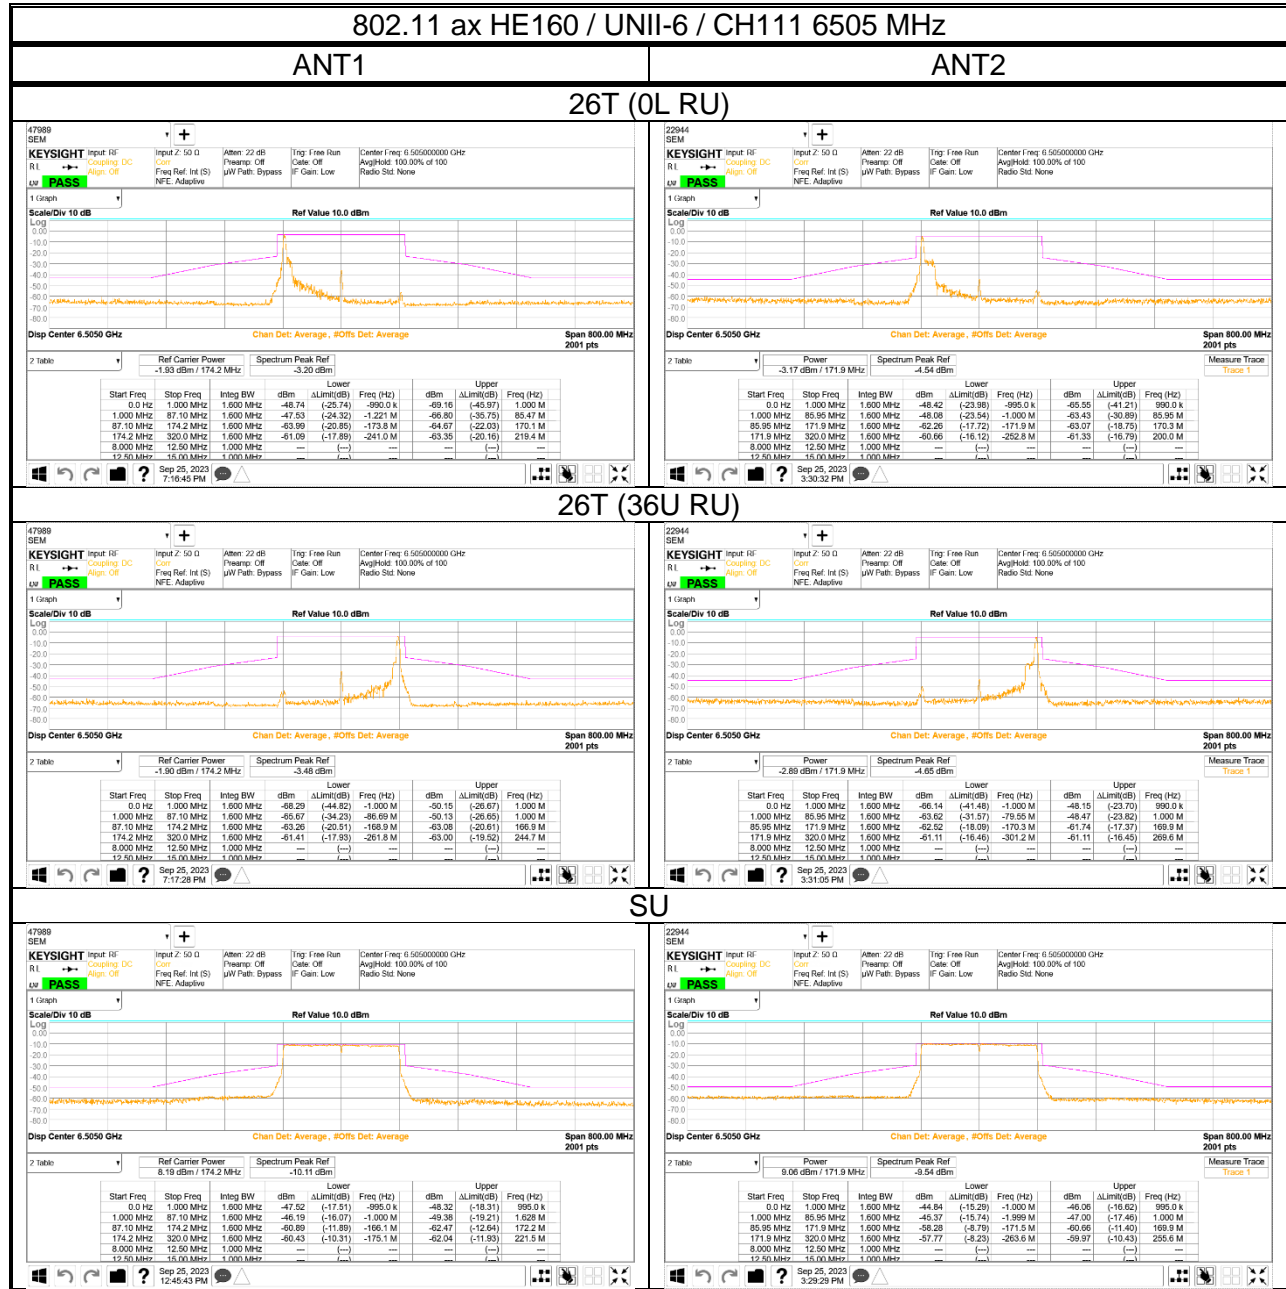

- LP

- SP

- LP

- LP

- LP

10.2.5. 802.11 ax HE160 MODE

- SP

- LP

- SP

- LP

- SP

- LP

- LP

- SP

- LP