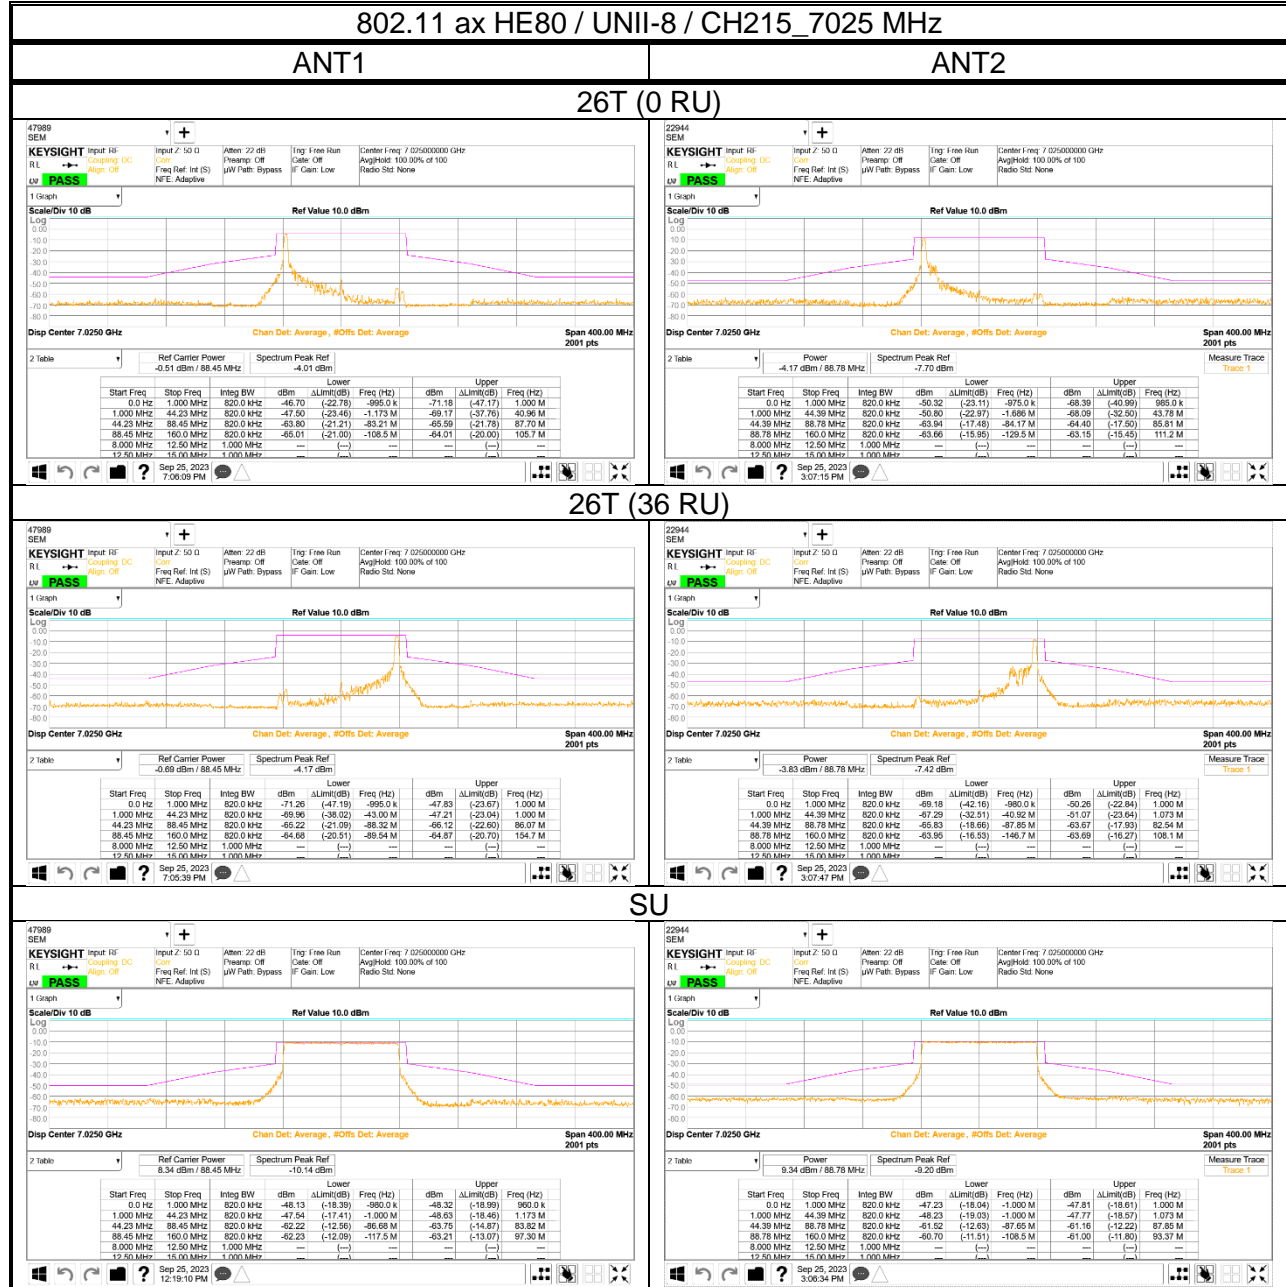

- LP

- SP

- LP

- LP

- LP

10.2.5. 802.11 ax HE160 MODE

- SP

- LP

- SP

- LP

- SP

- LP

- LP

- SP

- LP