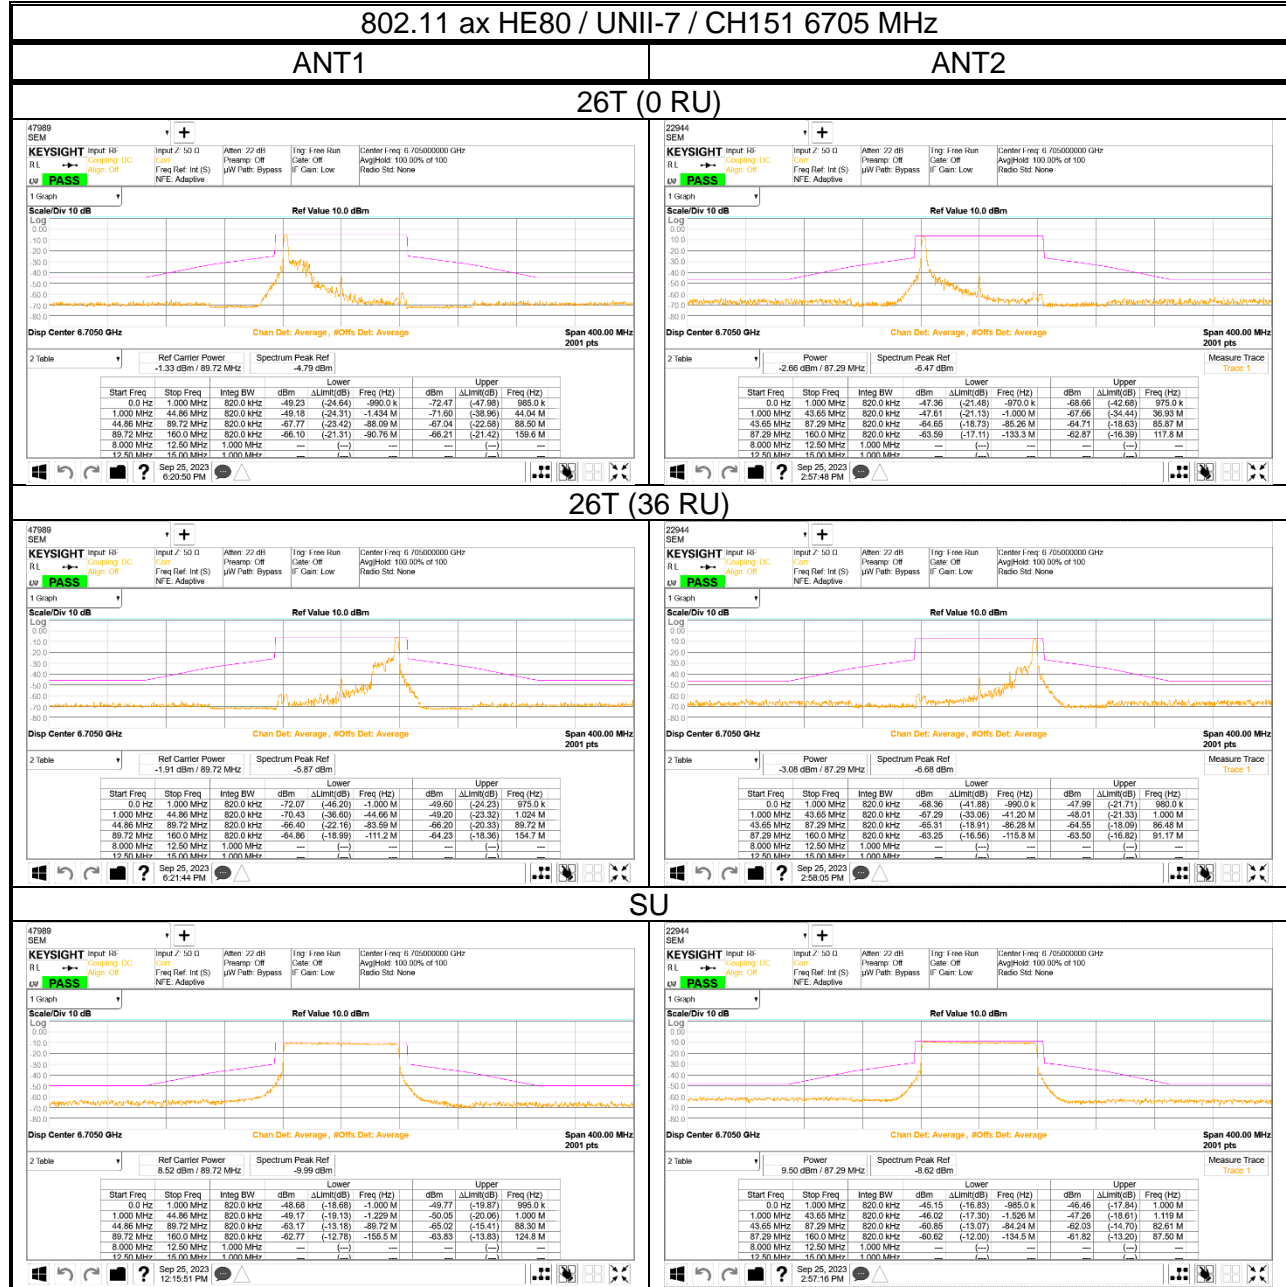

- LP

- SP

- LP

- LP

- LP

10.2.5. 802.11 ax HE160 MODE

- SP

- LP

- SP

- LP

- SP

- LP

- LP

- SP

- LP