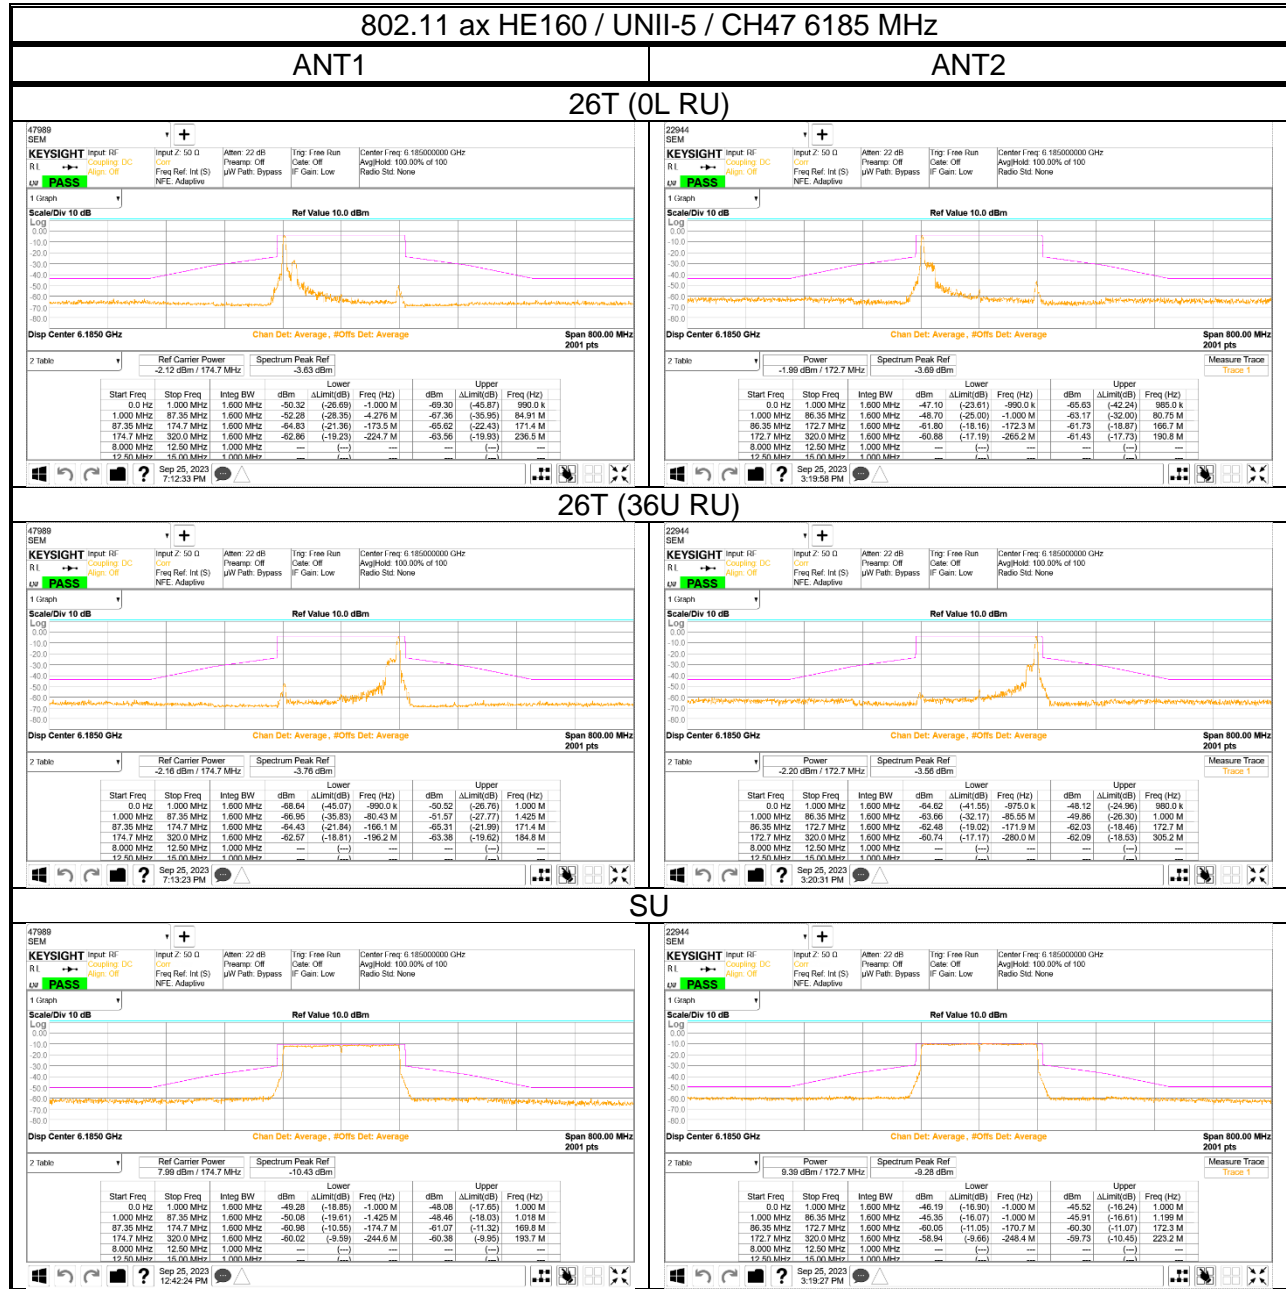

- LP

- SP

- LP

- LP

- LP

10.2.5. 802.11 ax HE160 MODE

- SP

- LP

- SP

- LP

- SP

- LP

- LP

- SP

- LP