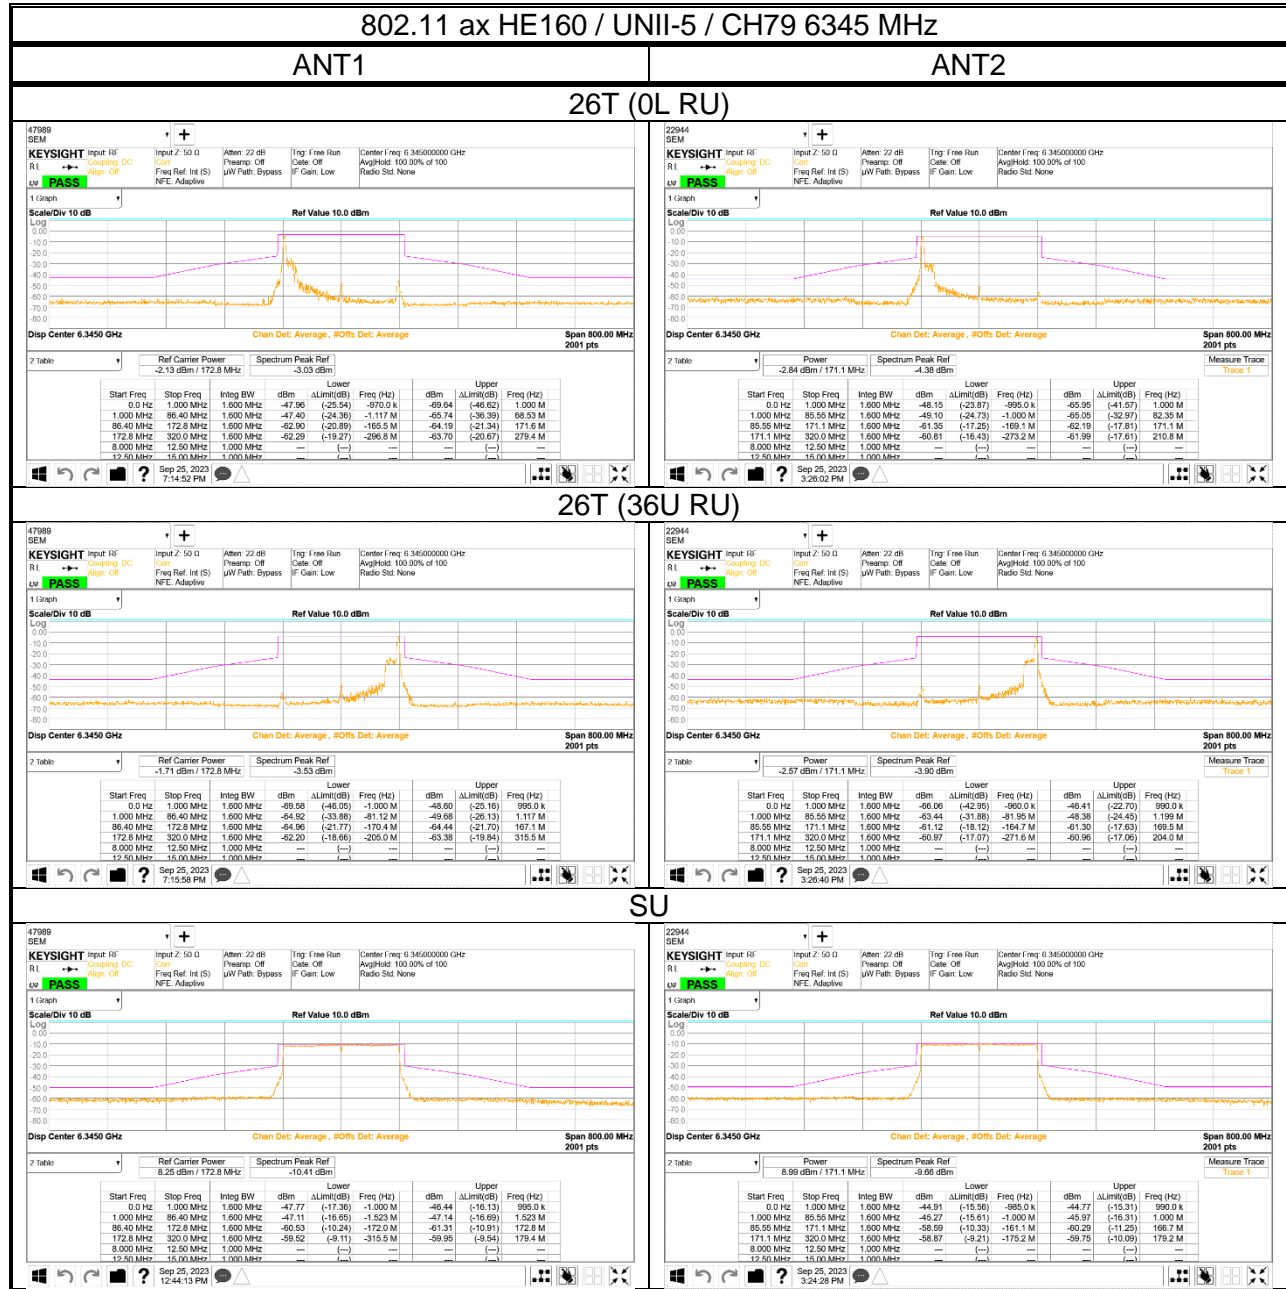

- LP

- SP

- LP

- LP

- LP

10.2.5. 802.11 ax HE160 MODE

- SP

- LP

- SP

- LP

- SP

- LP

- LP

- SP

- LP