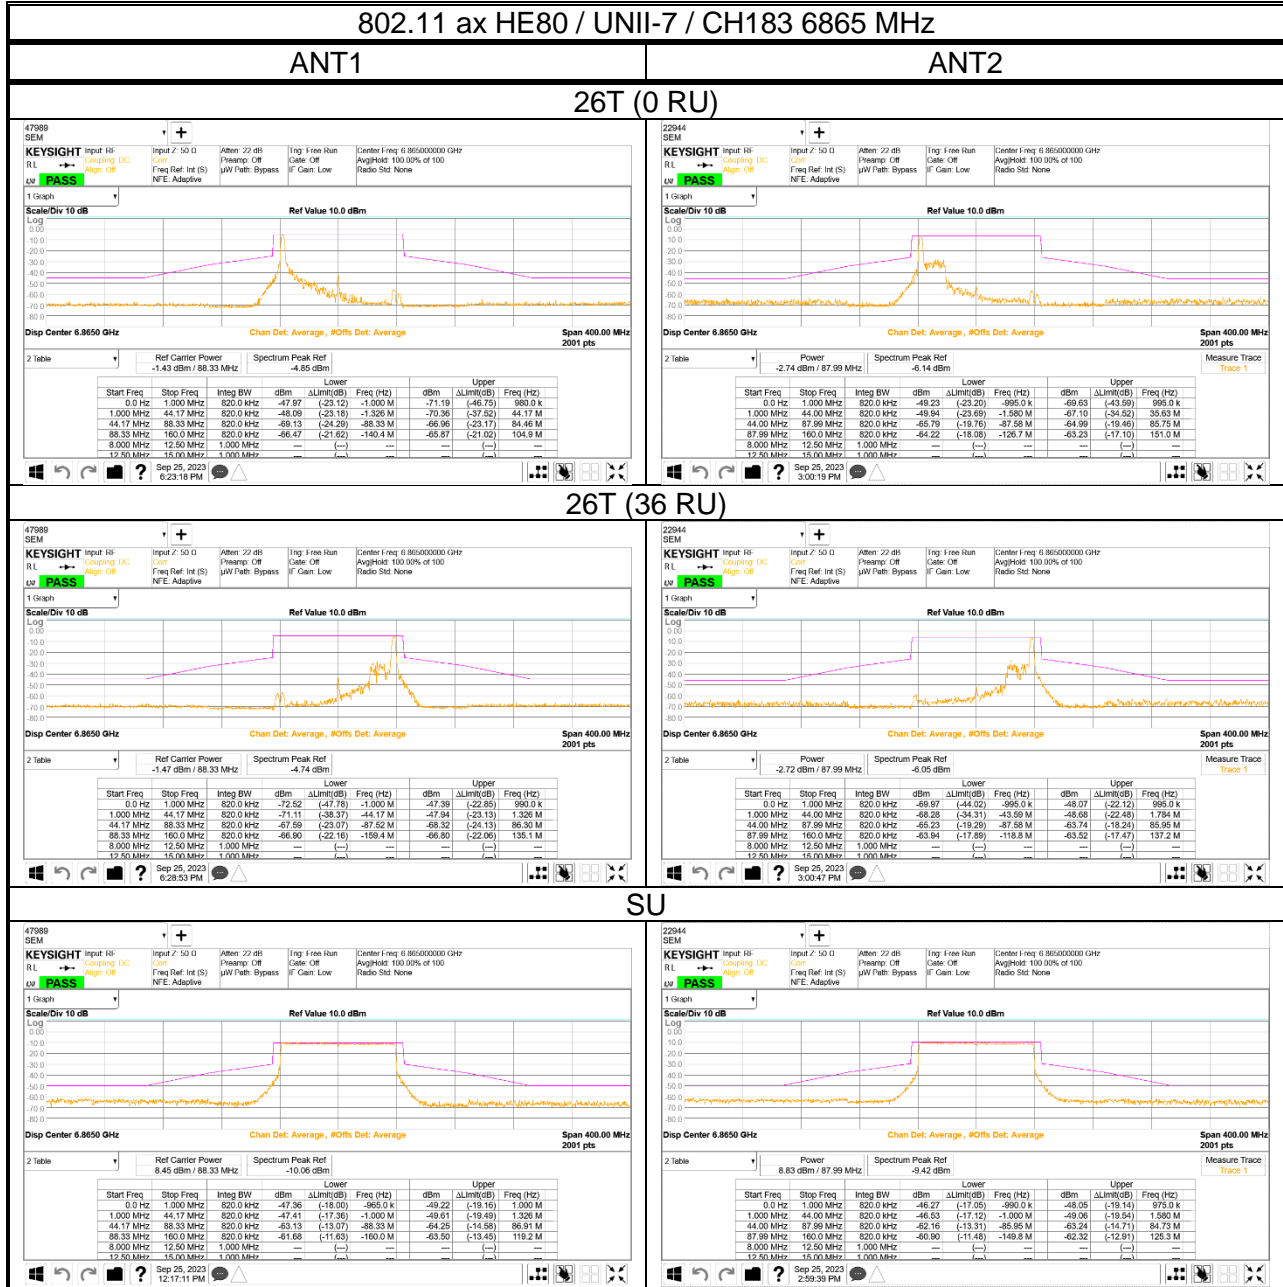

- LP

- SP

- LP

- LP

- LP

10.2.5. 802.11 ax HE160 MODE

- SP

- LP

- SP

- LP

- SP

- LP

- LP

- SP

- LP