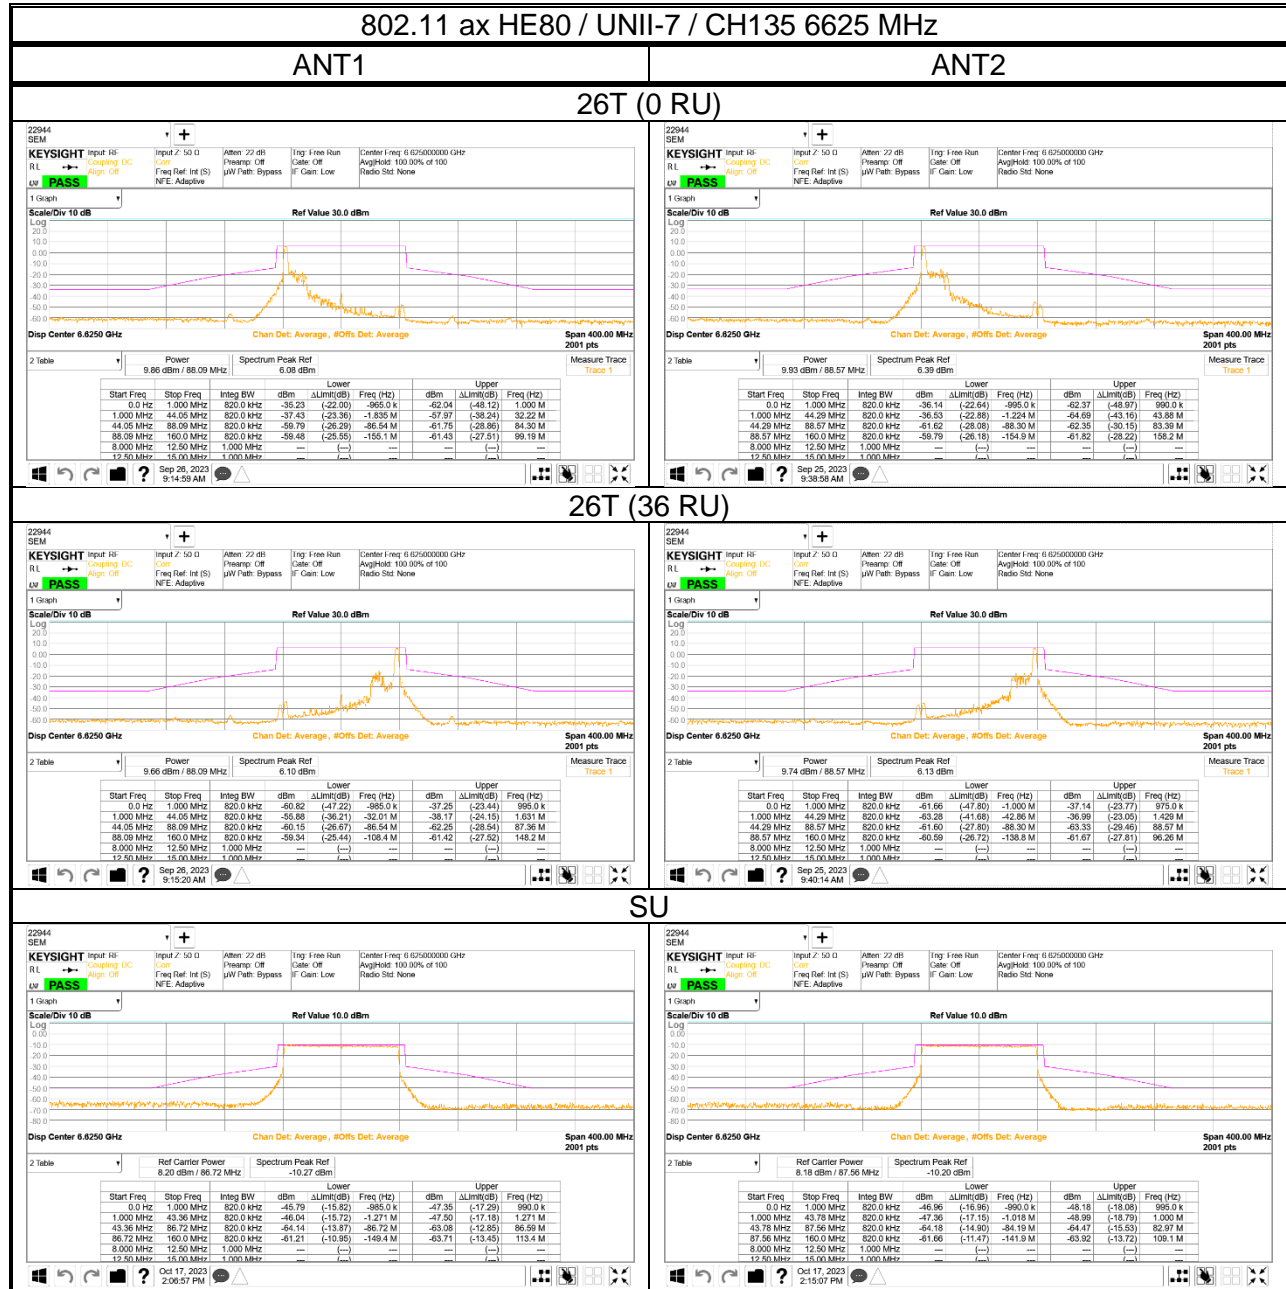

- LP

- LP

10.2.4. 802.11 ax HE80 MODE

- SP

- LP

- SP

- LP

- SP

- LP

- LP

- LP

- SP

- SP