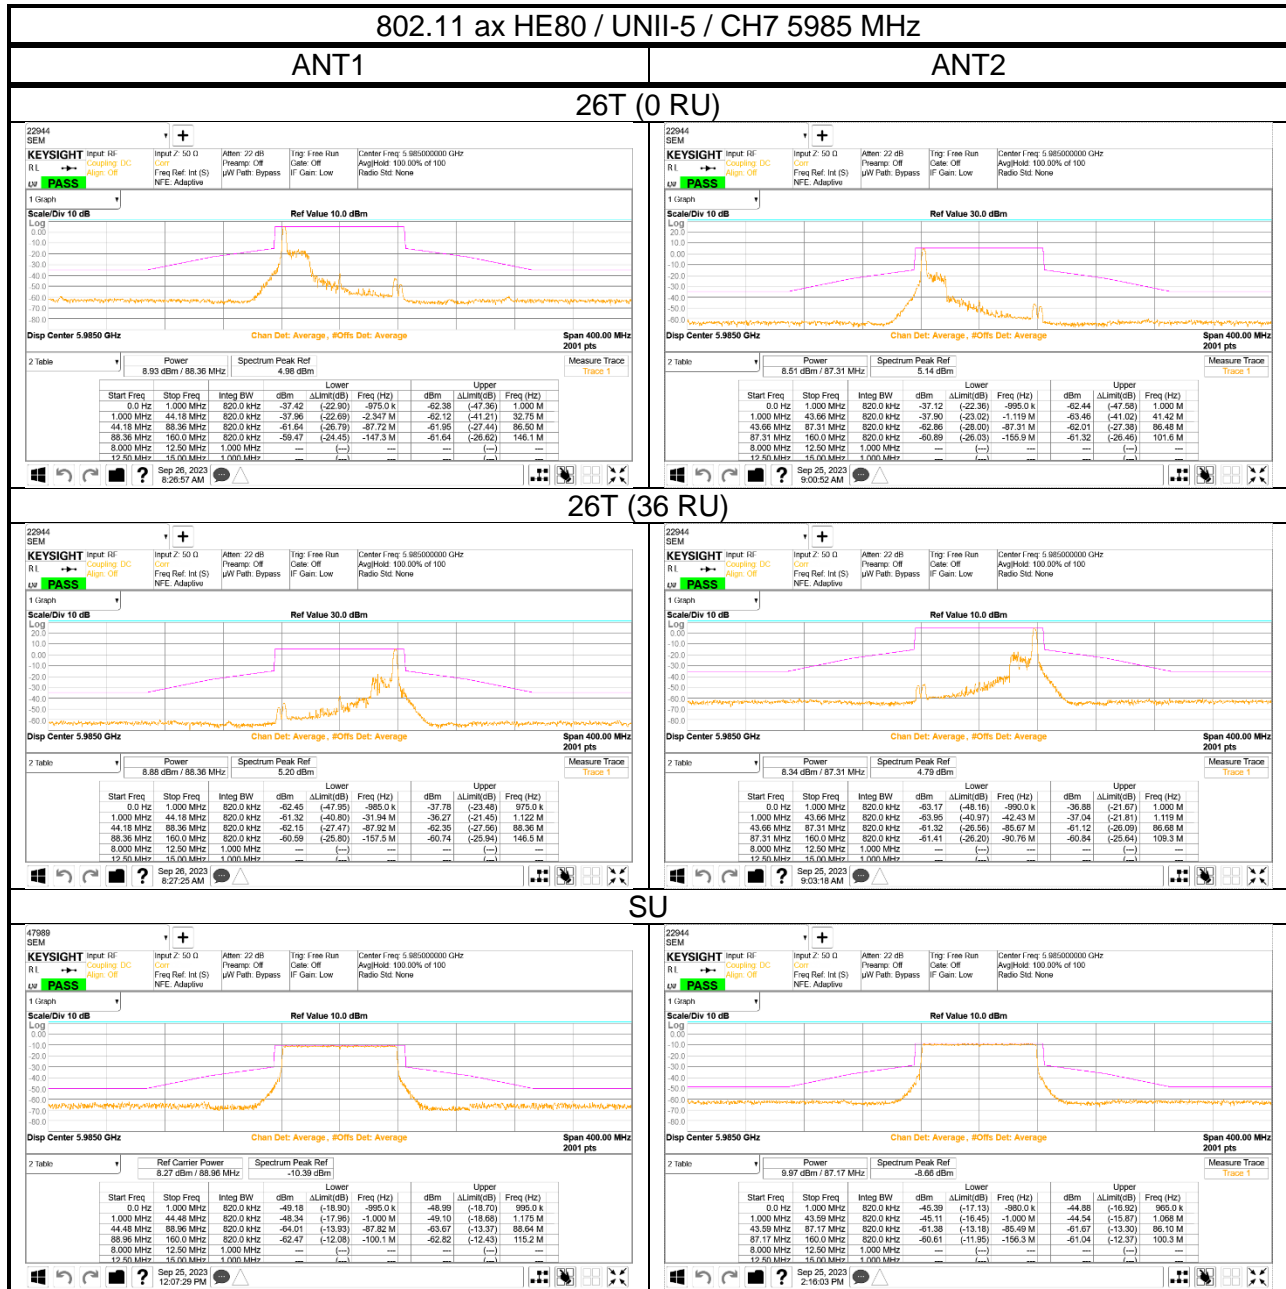

- LP

- LP

10.2.4. 802.11 ax HE80 MODE

- SP

- LP

- SP

- LP

- SP

- LP

- LP

- LP

- SP

- SP