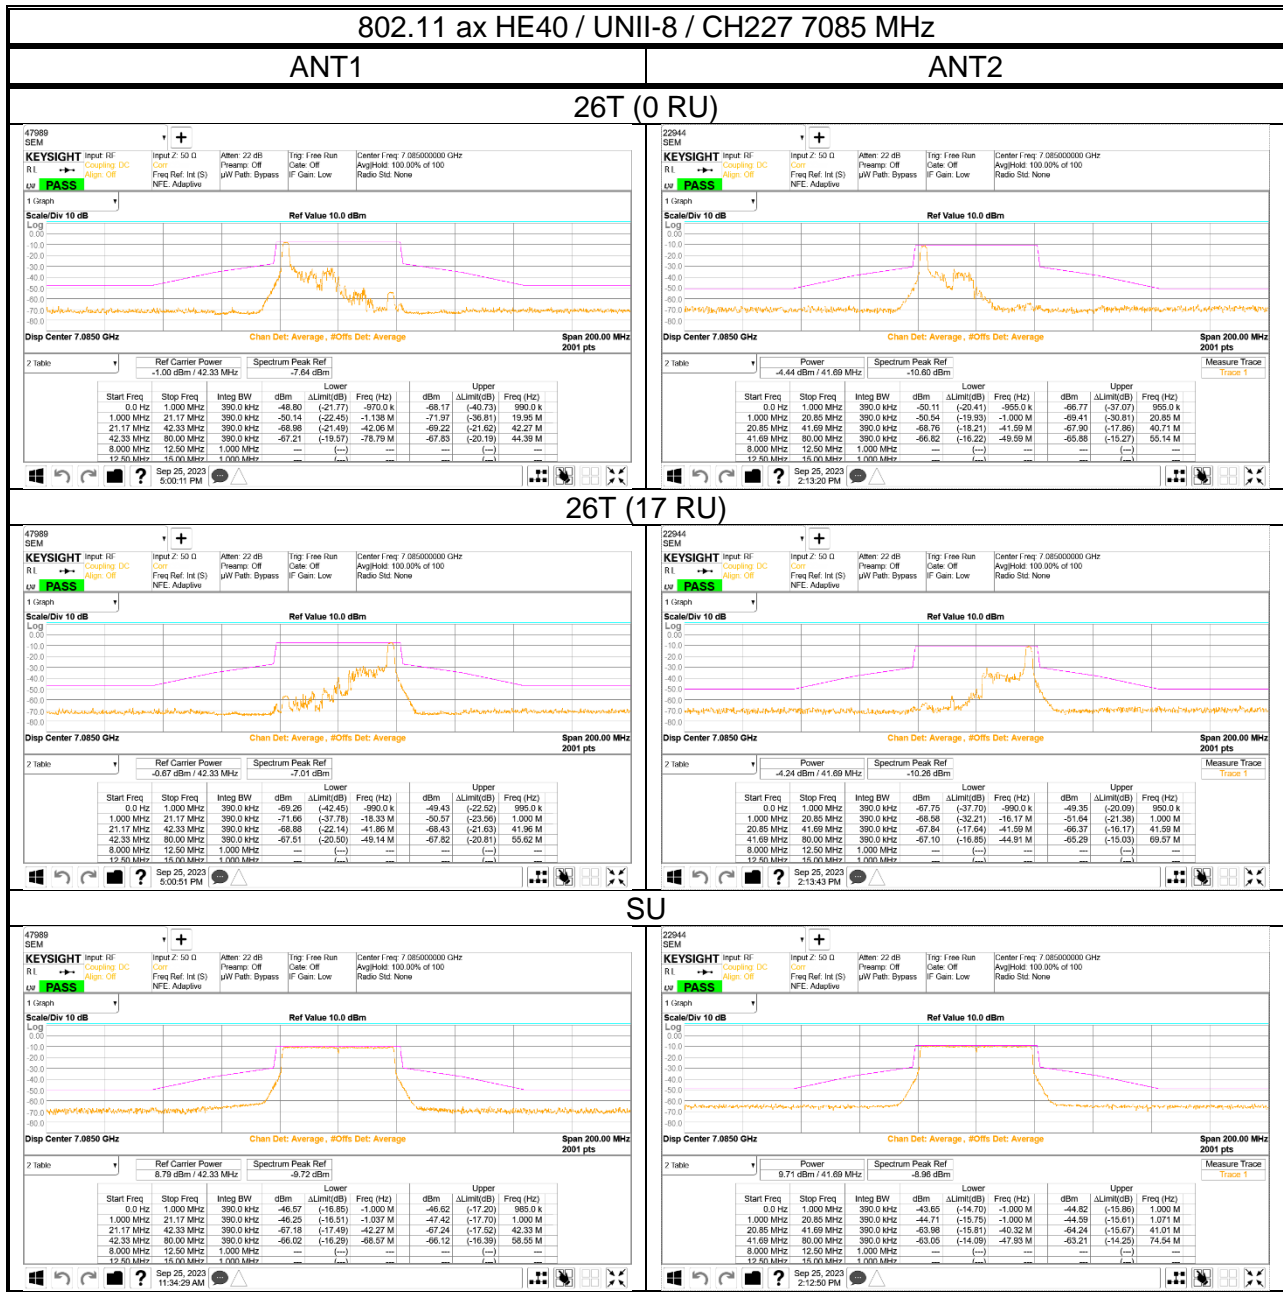

- LP

- LP

10.2.4. 802.11 ax HE80 MODE

- SP

- LP

- SP

- LP

- SP

- LP

- LP

- LP

- SP

- SP