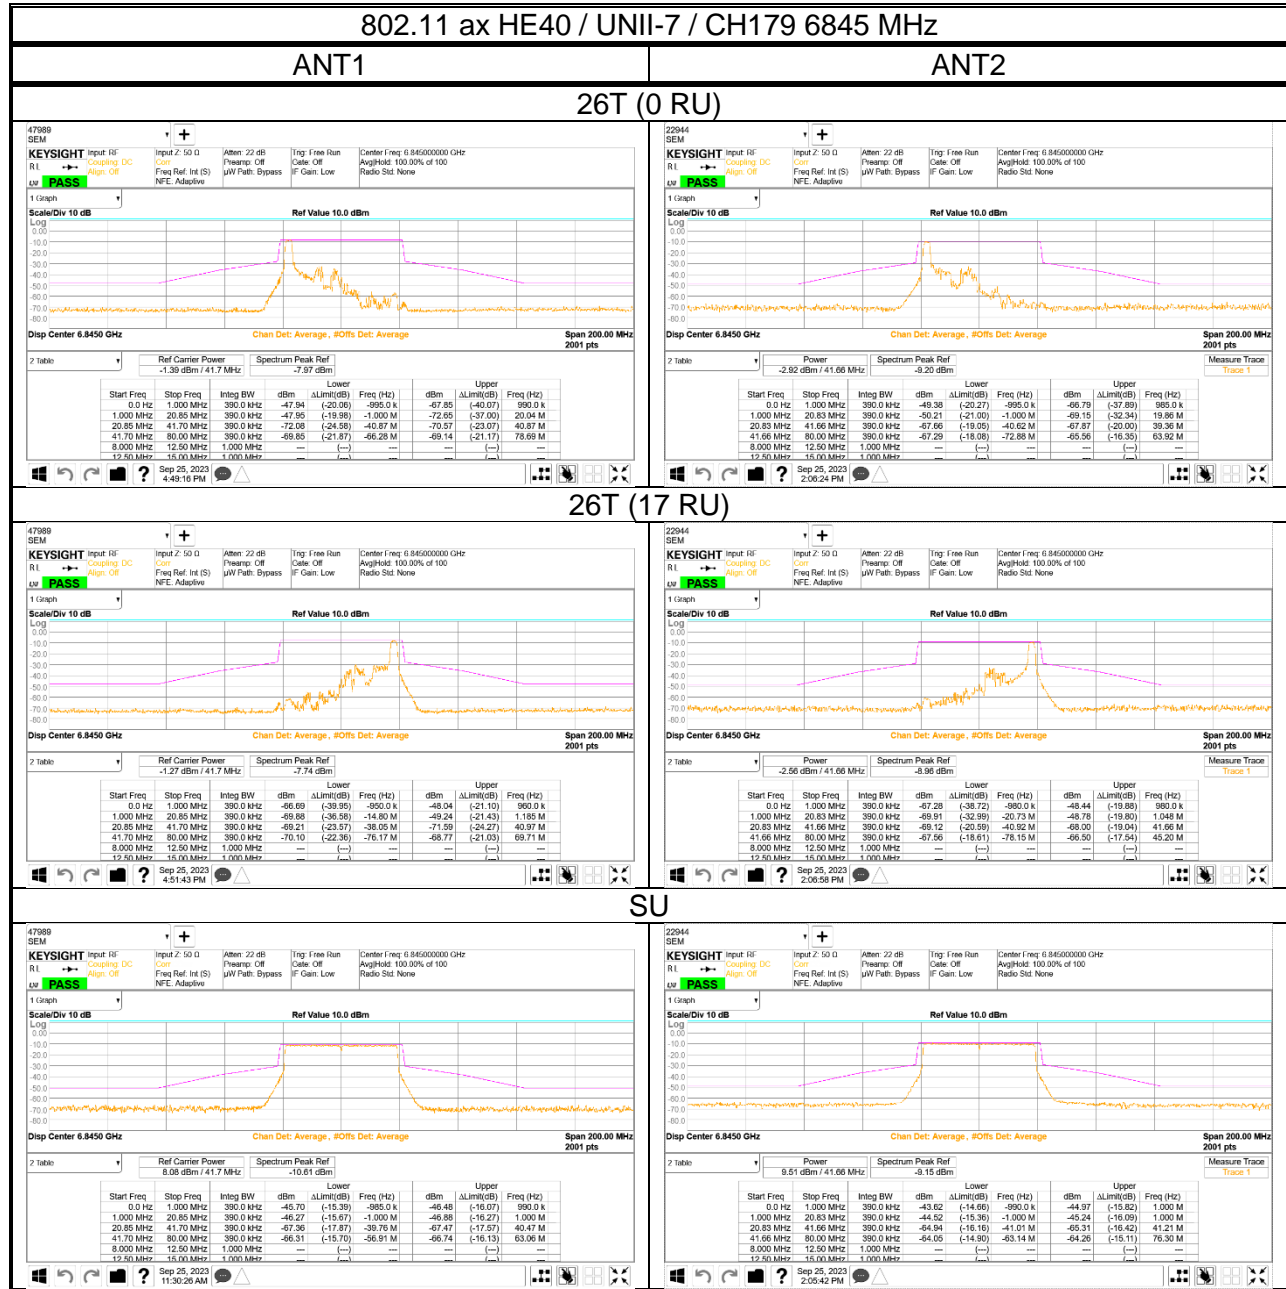

- LP

- LP

10.2.4. 802.11 ax HE80 MODE

- SP

- LP

- SP

- LP

- SP

- LP

- LP

- LP

- SP

- SP