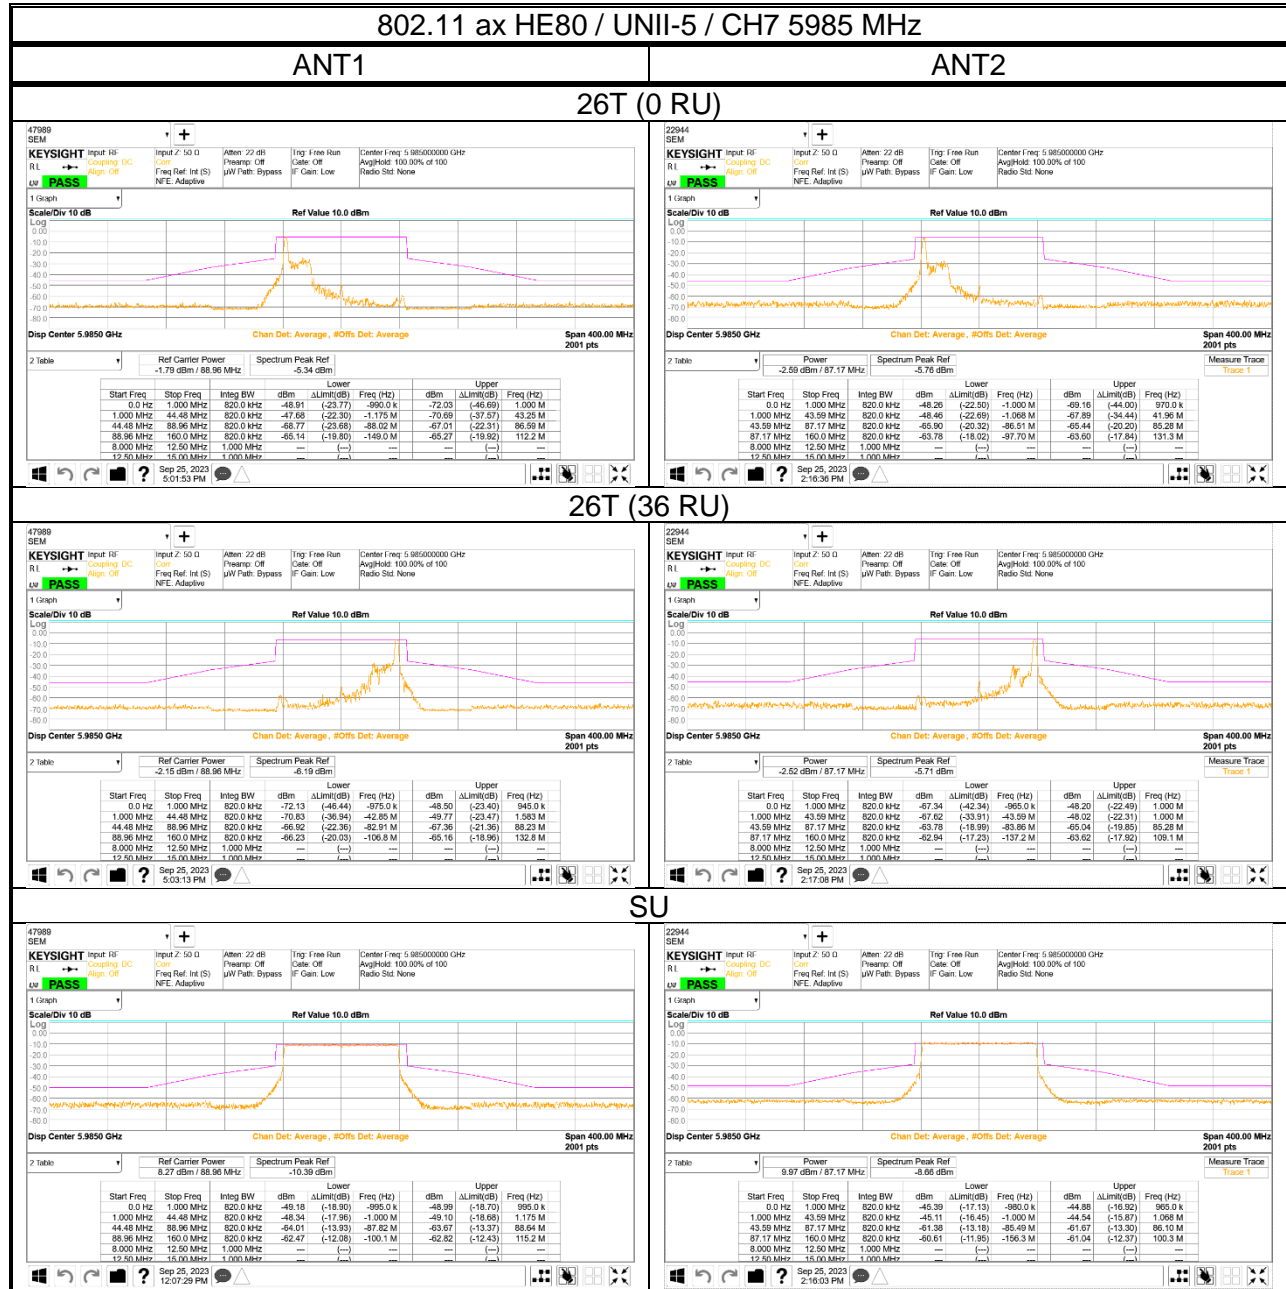

- LP

- LP

10.2.4. 802.11 ax HE80 MODE

- SP

- LP

- SP

- LP

- SP

- LP

- LP

- LP

- SP

- SP