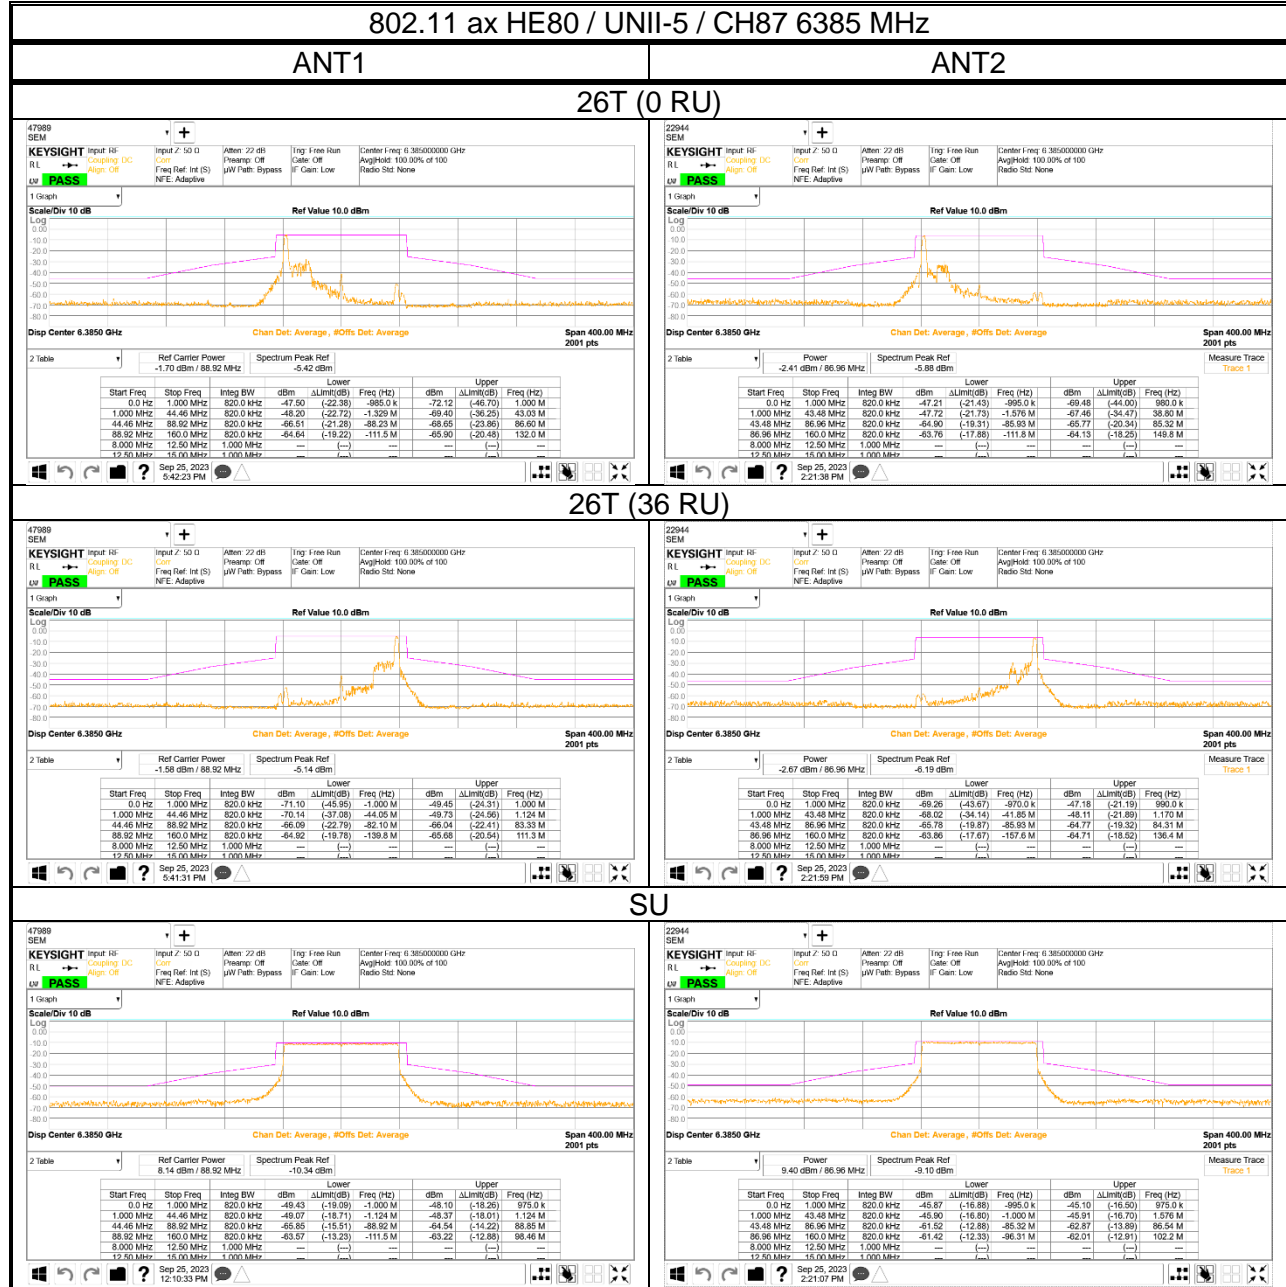

- LP

- LP

10.2.4. 802.11 ax HE80 MODE

- SP

- LP

- SP

- LP

- SP

- LP

- LP

- LP

- SP

- SP