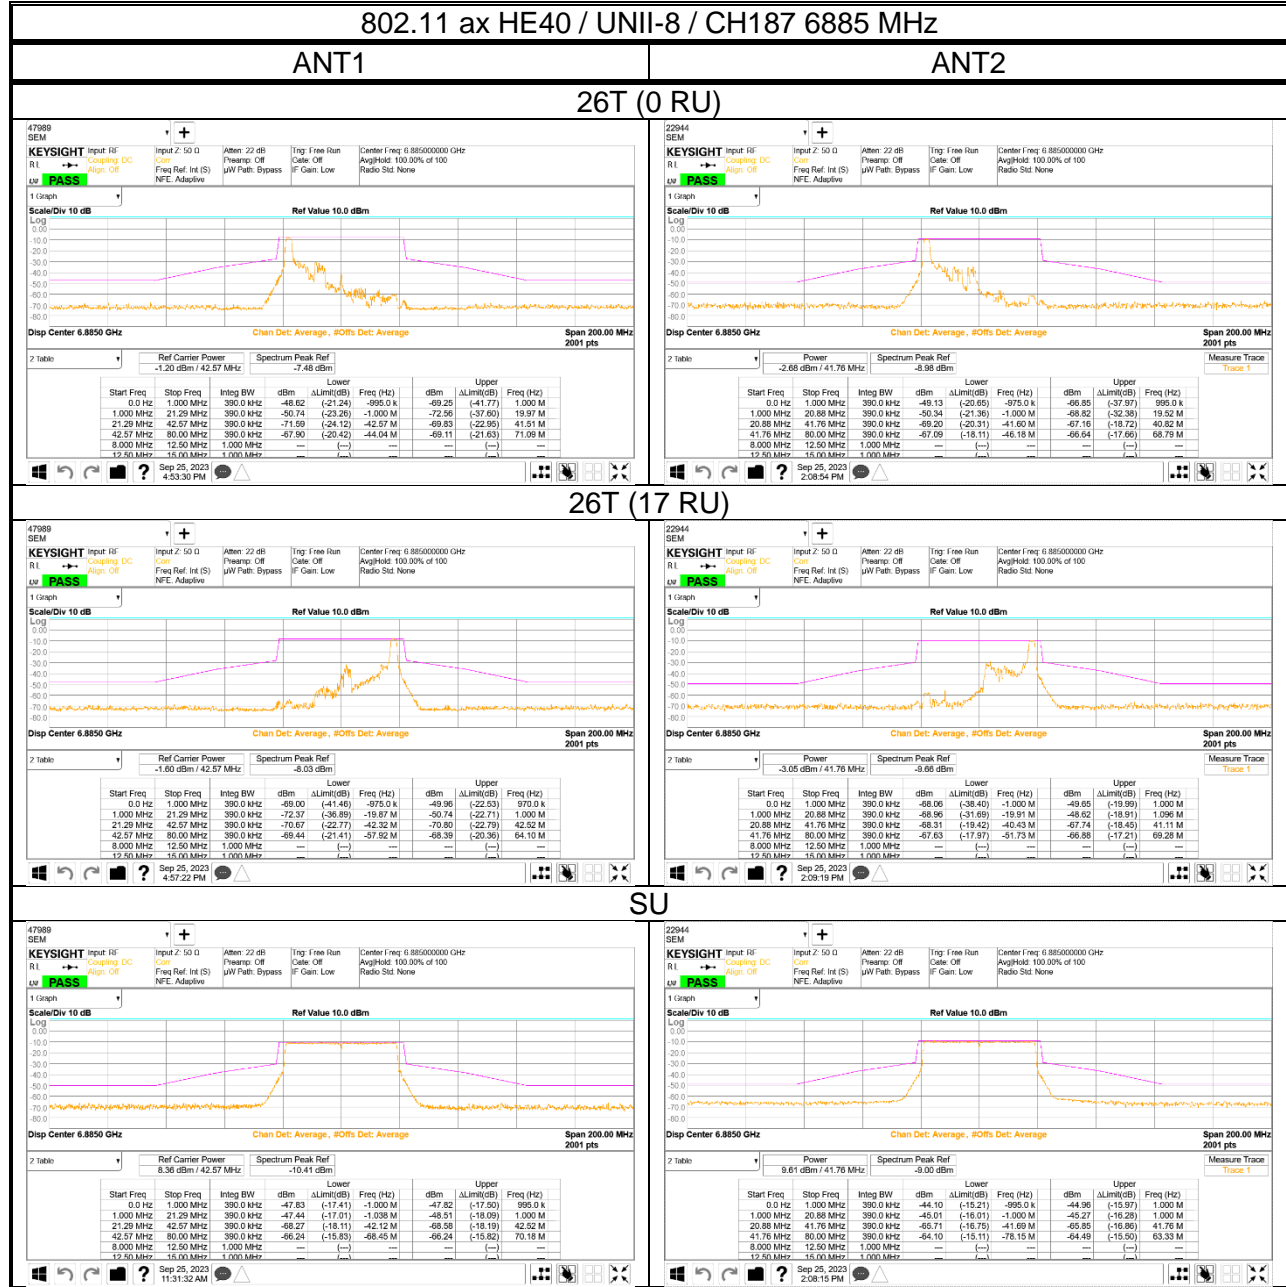

- LP

- LP

10.2.4. 802.11 ax HE80 MODE

- SP

- LP

- SP

- LP

- SP

- LP

- LP

- LP

- SP

- SP