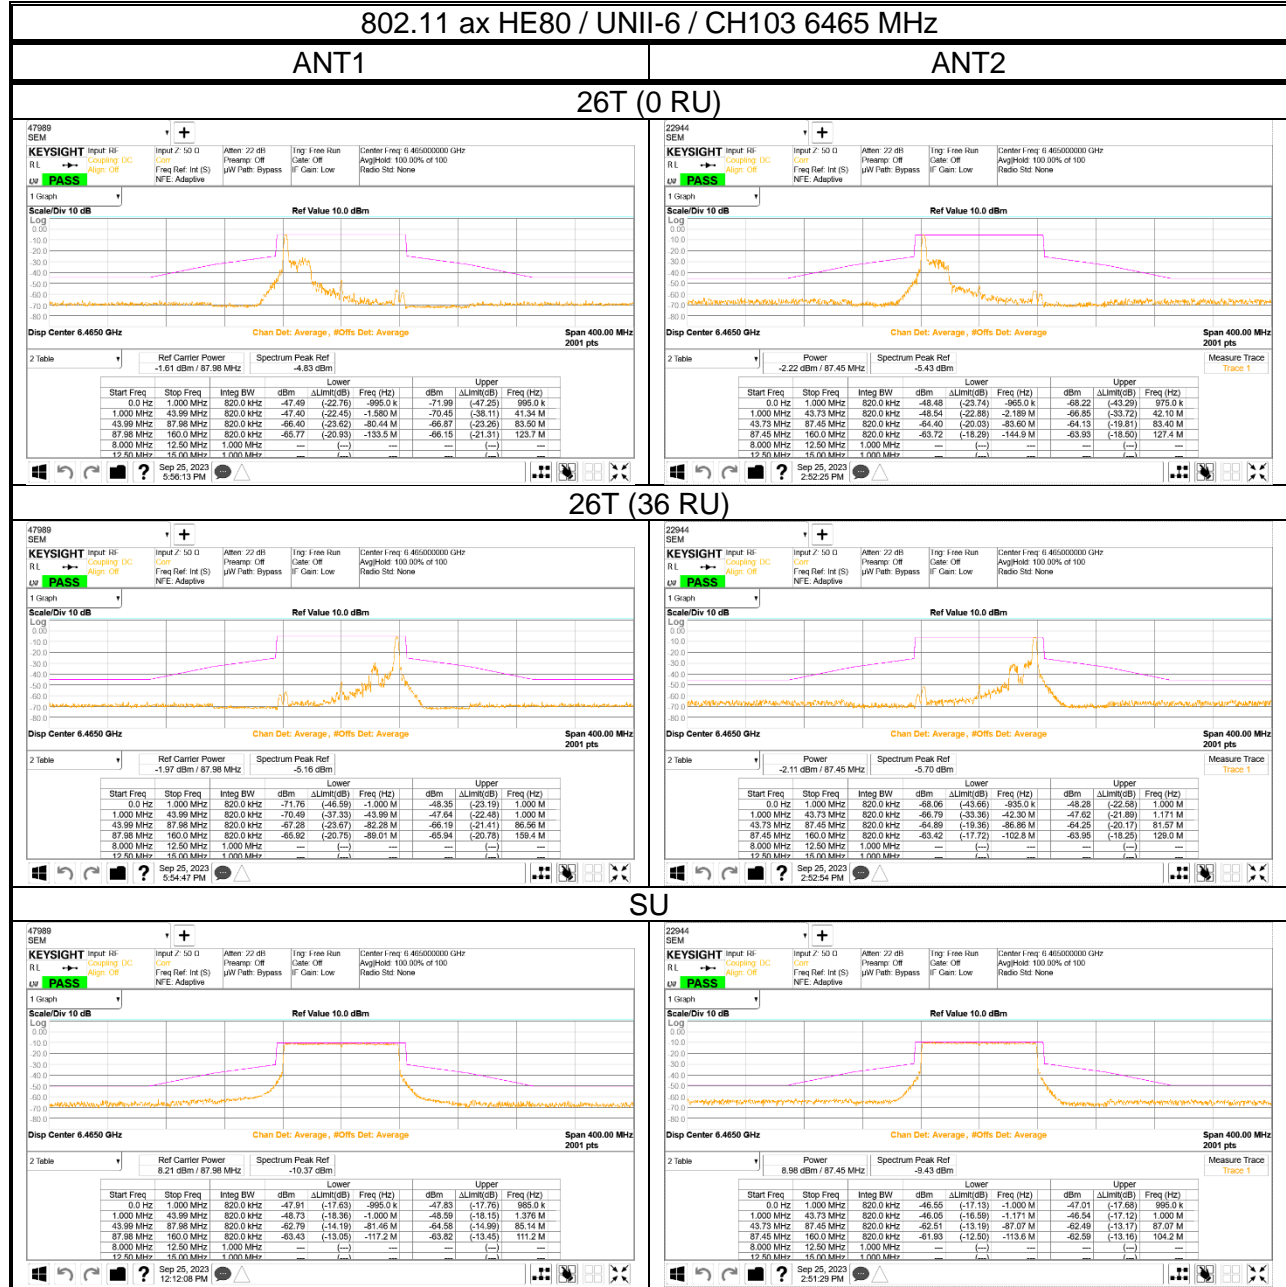

- LP

- LP

10.2.4. 802.11 ax HE80 MODE

- SP

- LP

- SP

- LP

- SP

- LP

- LP

- LP

- SP

- SP