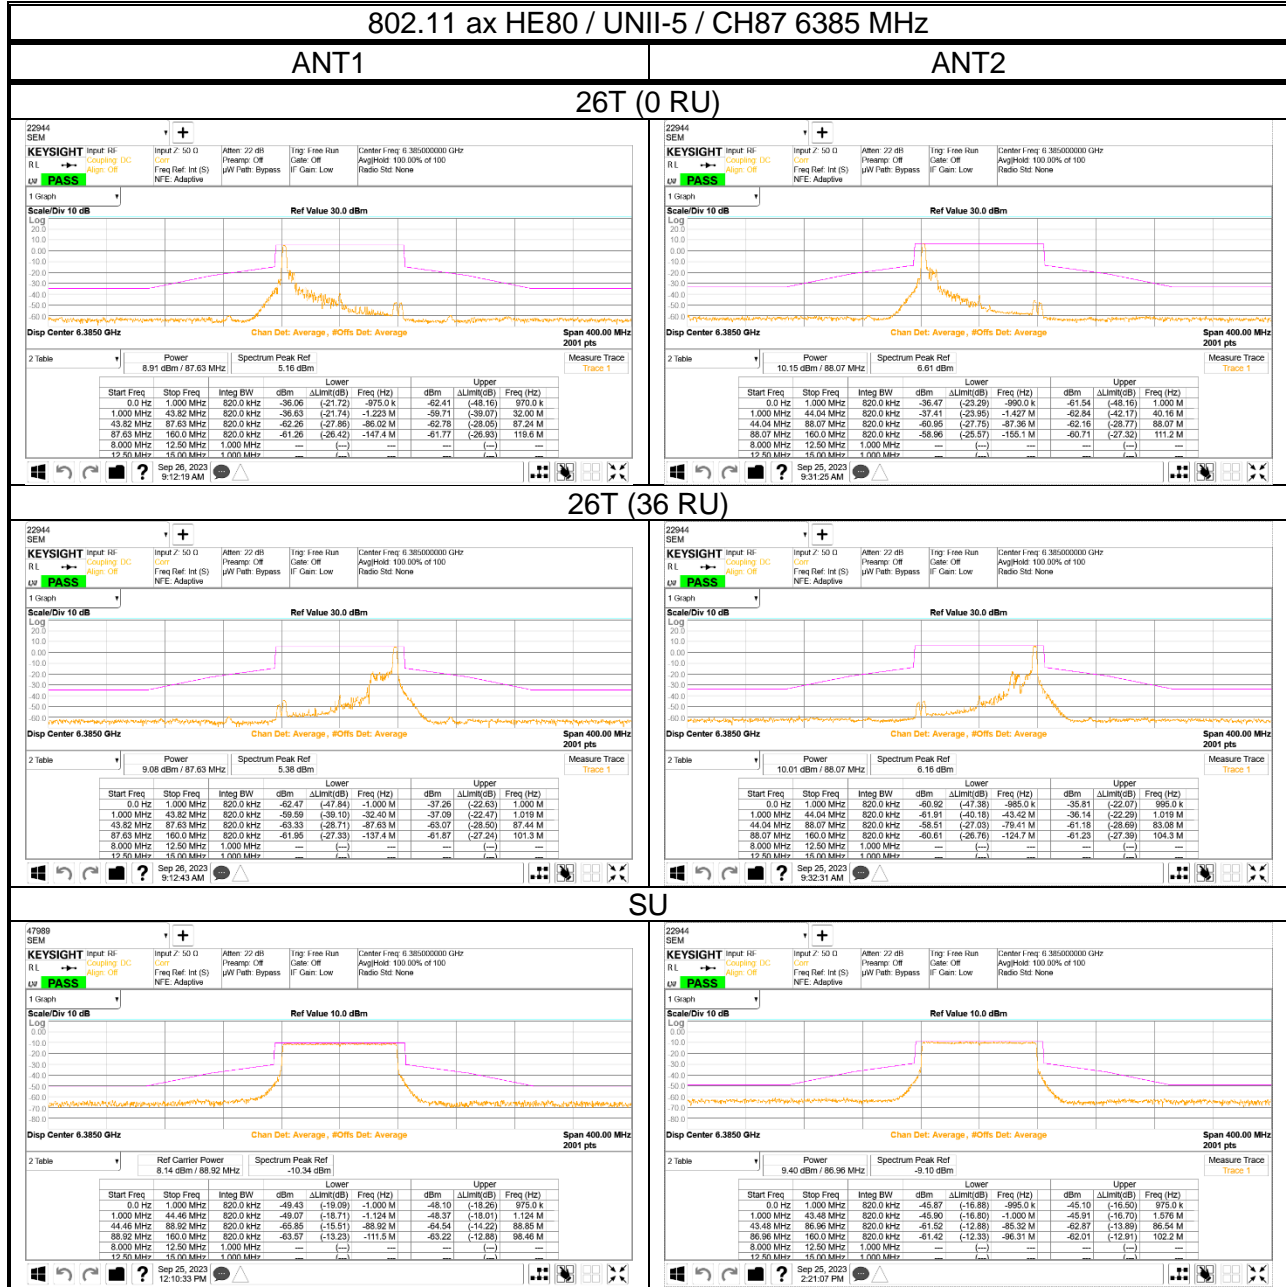

- LP

- LP

10.2.4. 802.11 ax HE80 MODE

- SP

- LP

- SP

- LP

- SP

- LP

- LP

- LP

- SP

- SP