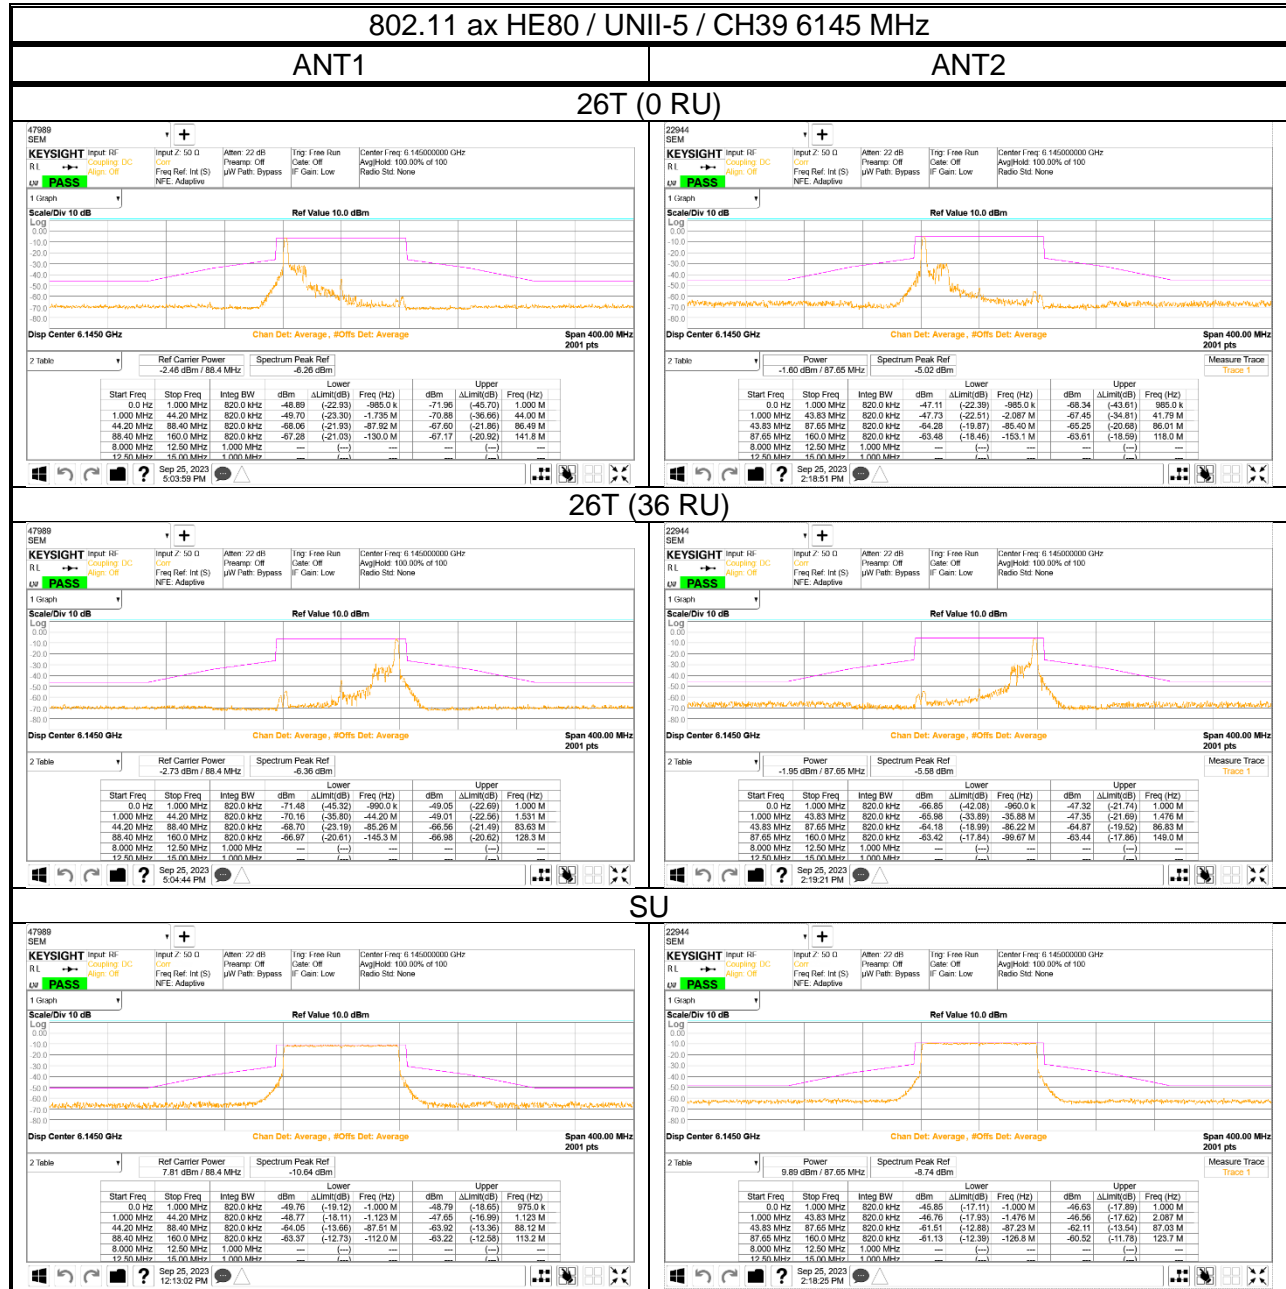

- LP

- LP

10.2.4. 802.11 ax HE80 MODE

- SP

- LP

- SP

- LP

- SP

- LP

- LP

- LP

- SP

- SP