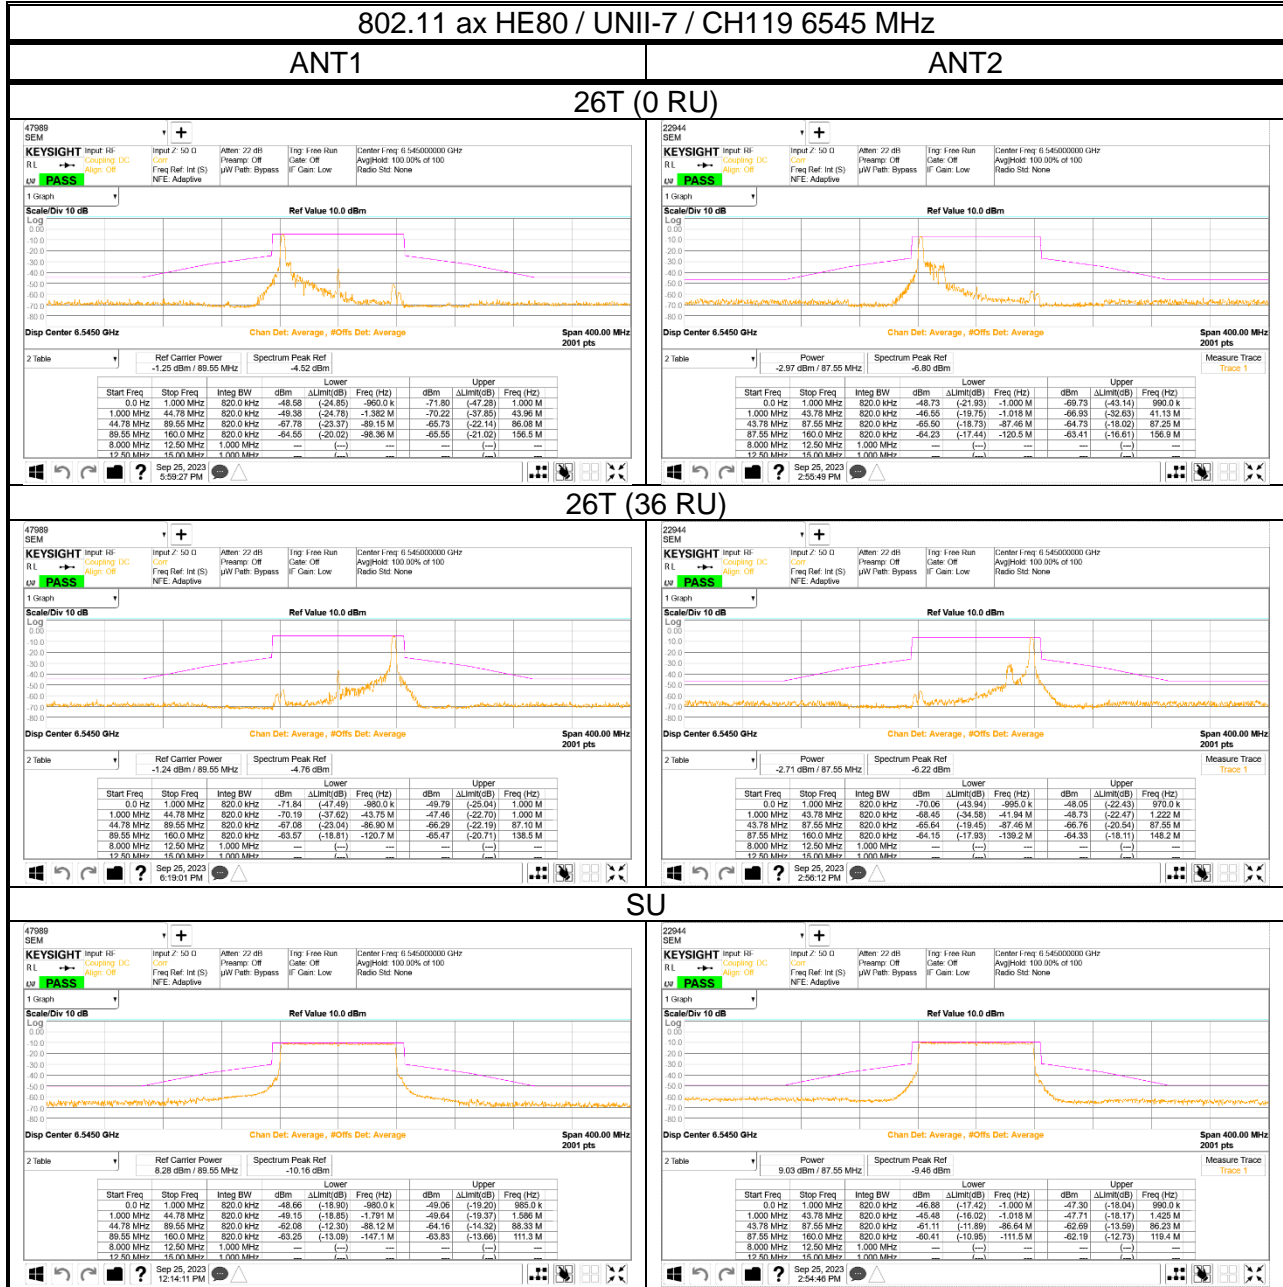

- LP

- LP

10.2.4. 802.11 ax HE80 MODE

- SP

- LP

- SP

- LP

- SP

- LP

- LP

- LP

- SP

- SP