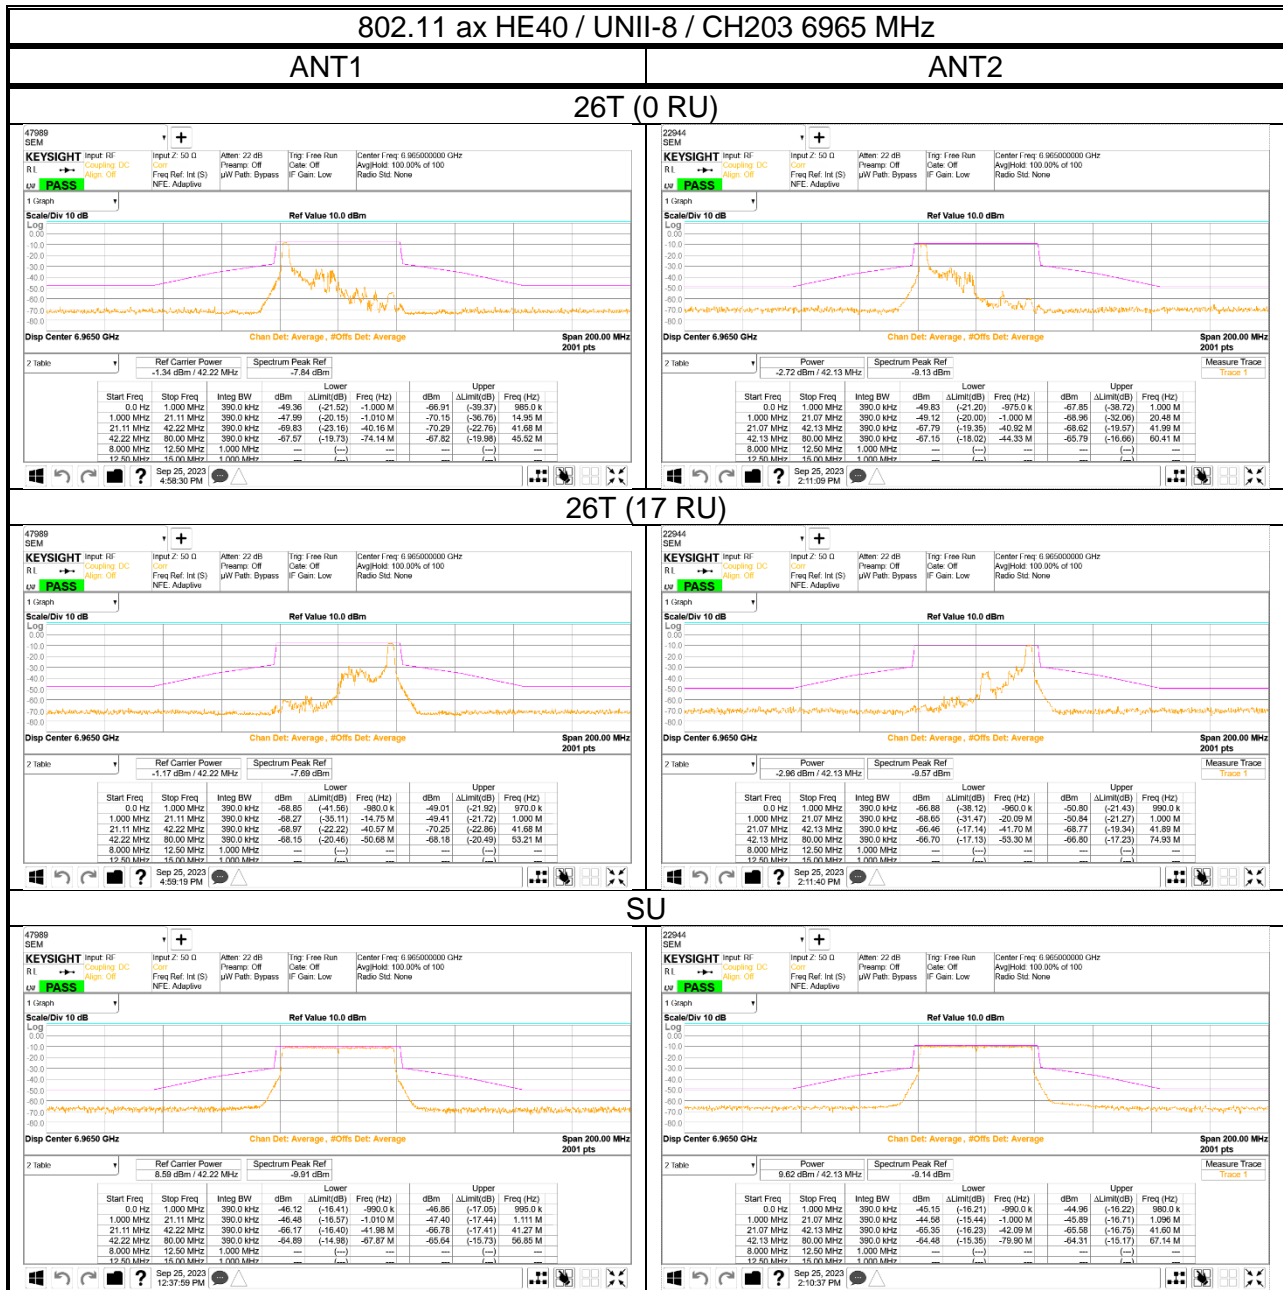

- LP

- LP

10.2.4. 802.11 ax HE80 MODE

- SP

- LP

- SP

- LP

- SP

- LP

- LP

- LP

- SP

- SP