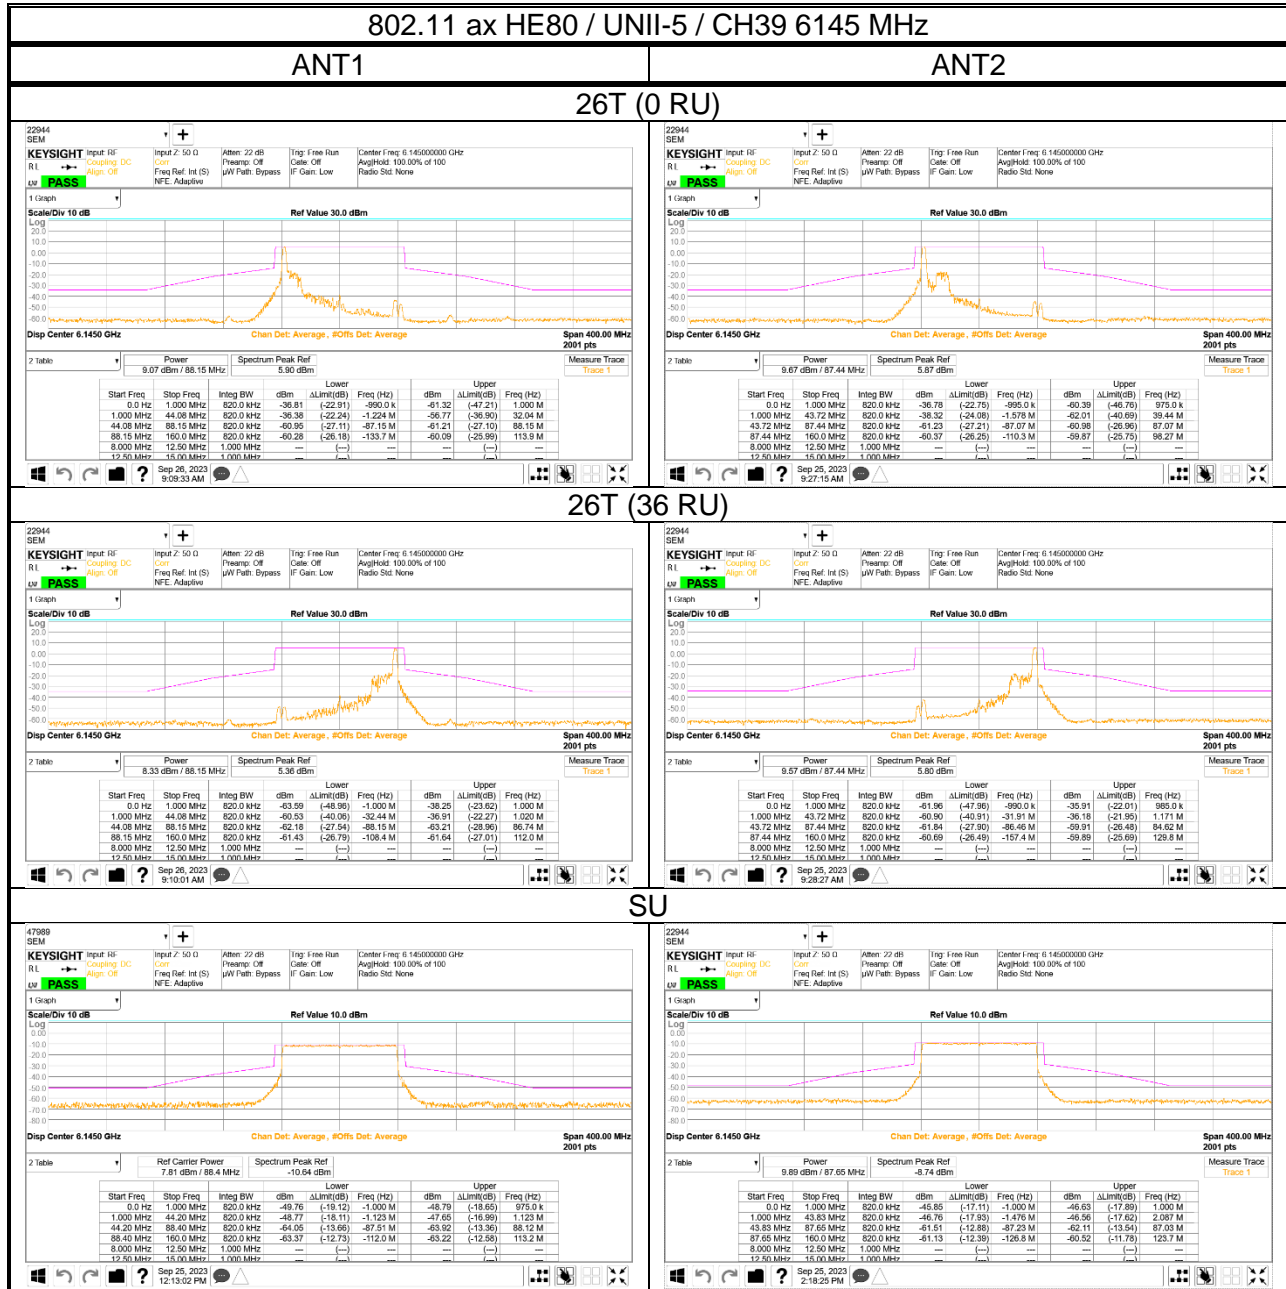

- LP

- LP

10.2.4. 802.11 ax HE80 MODE

- SP

- LP

- SP

- LP

- SP

- LP

- LP

- LP

- SP

- SP