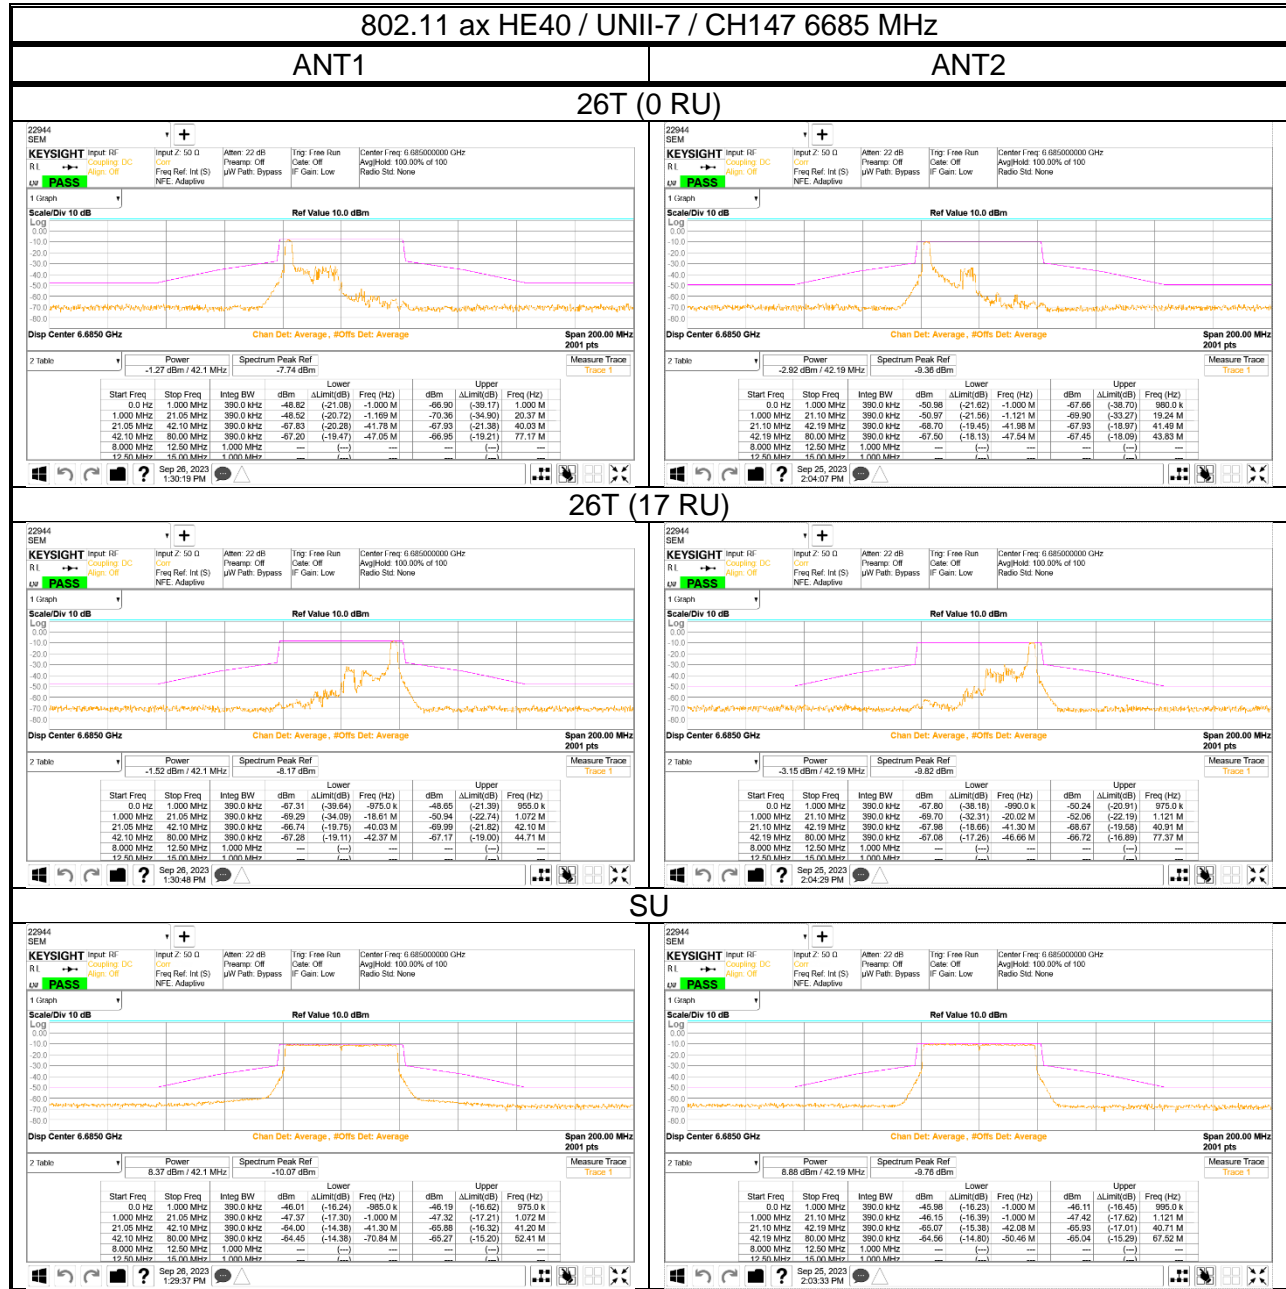

- LP

10.2.3. 802.11 ax HE40 MODE

- SP

- LP

- SP

- LP

- SP

- LP

- LP

- LP

- SP

- LP

- SP

- LP

- SP