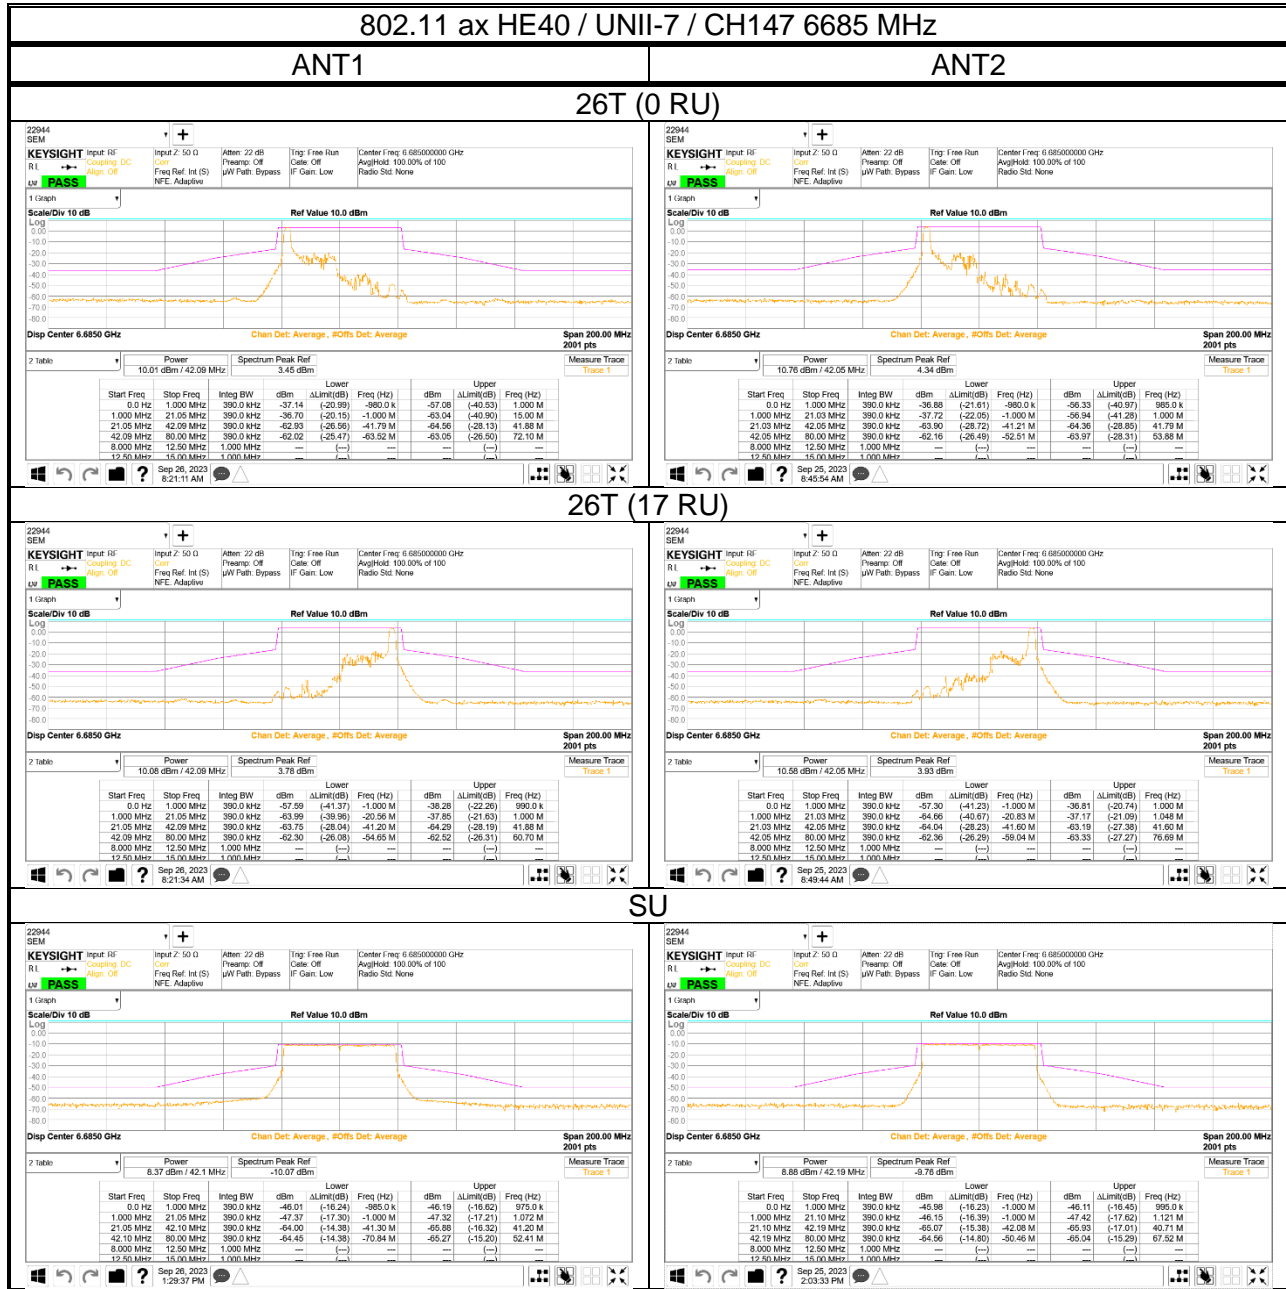

- LP

10.2.3. 802.11 ax HE40 MODE

- SP

- LP

- SP

- LP

- SP

- LP

- LP

- LP

- SP

- LP

- SP

- LP

- SP