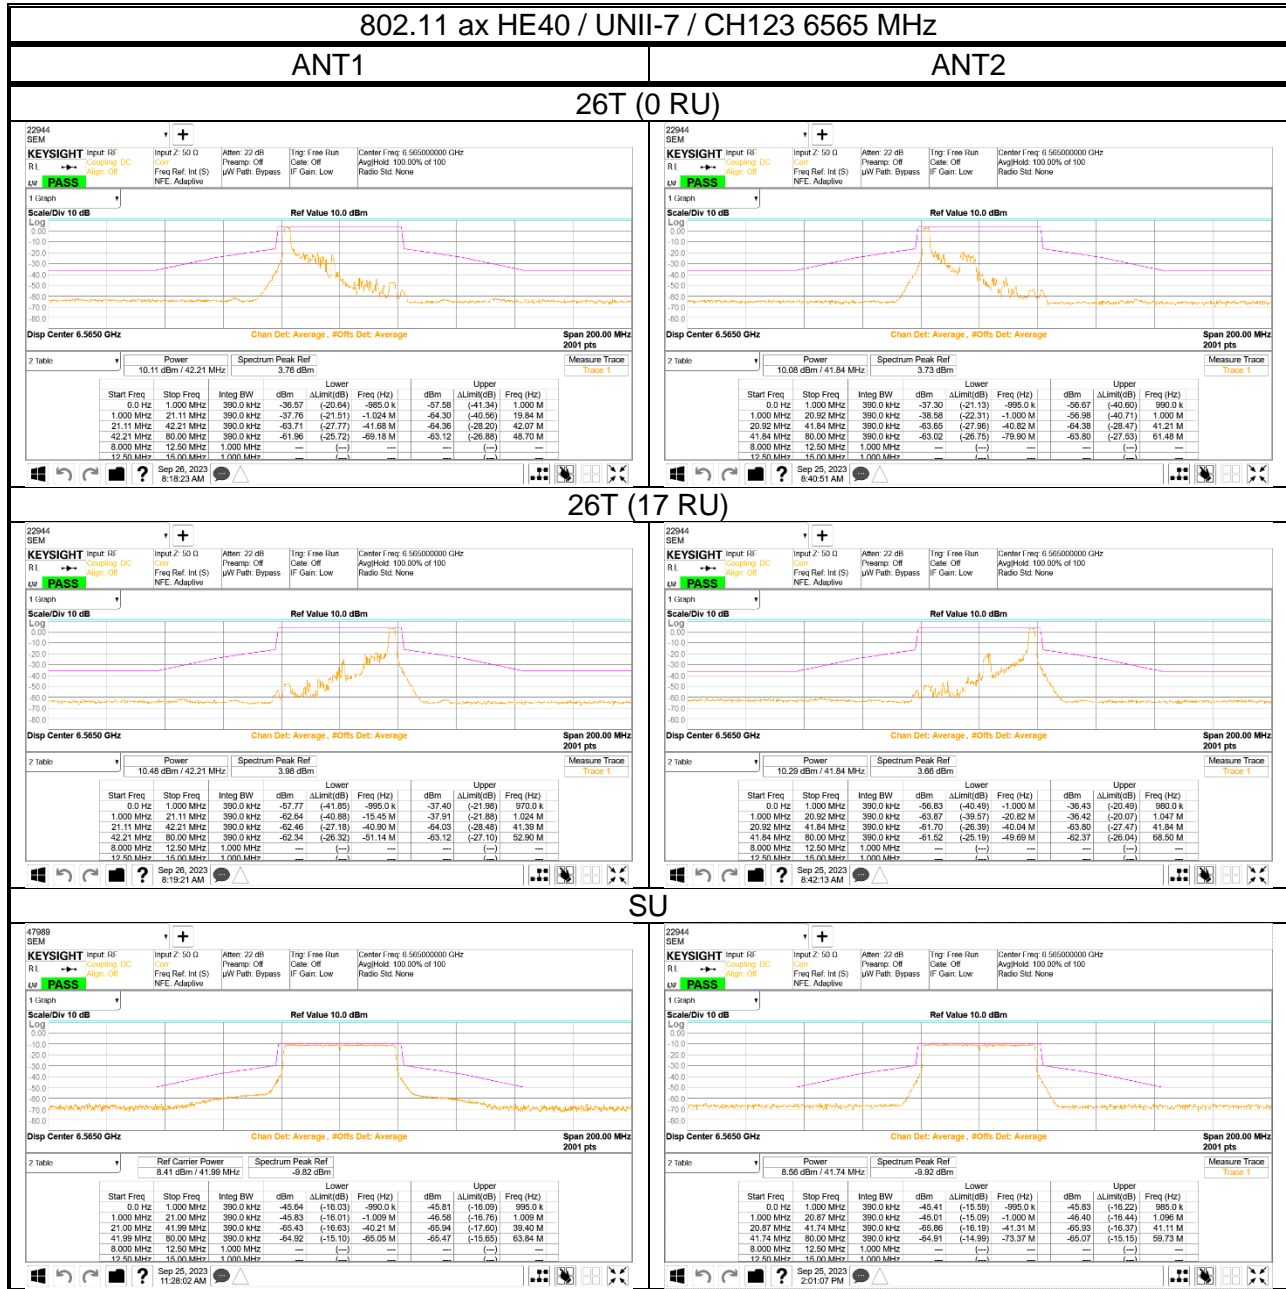

- LP

10.2.3. 802.11 ax HE40 MODE

- SP

- LP

- SP

- LP

- SP

- LP

- LP

- LP

- SP

- LP

- SP

- LP

- SP