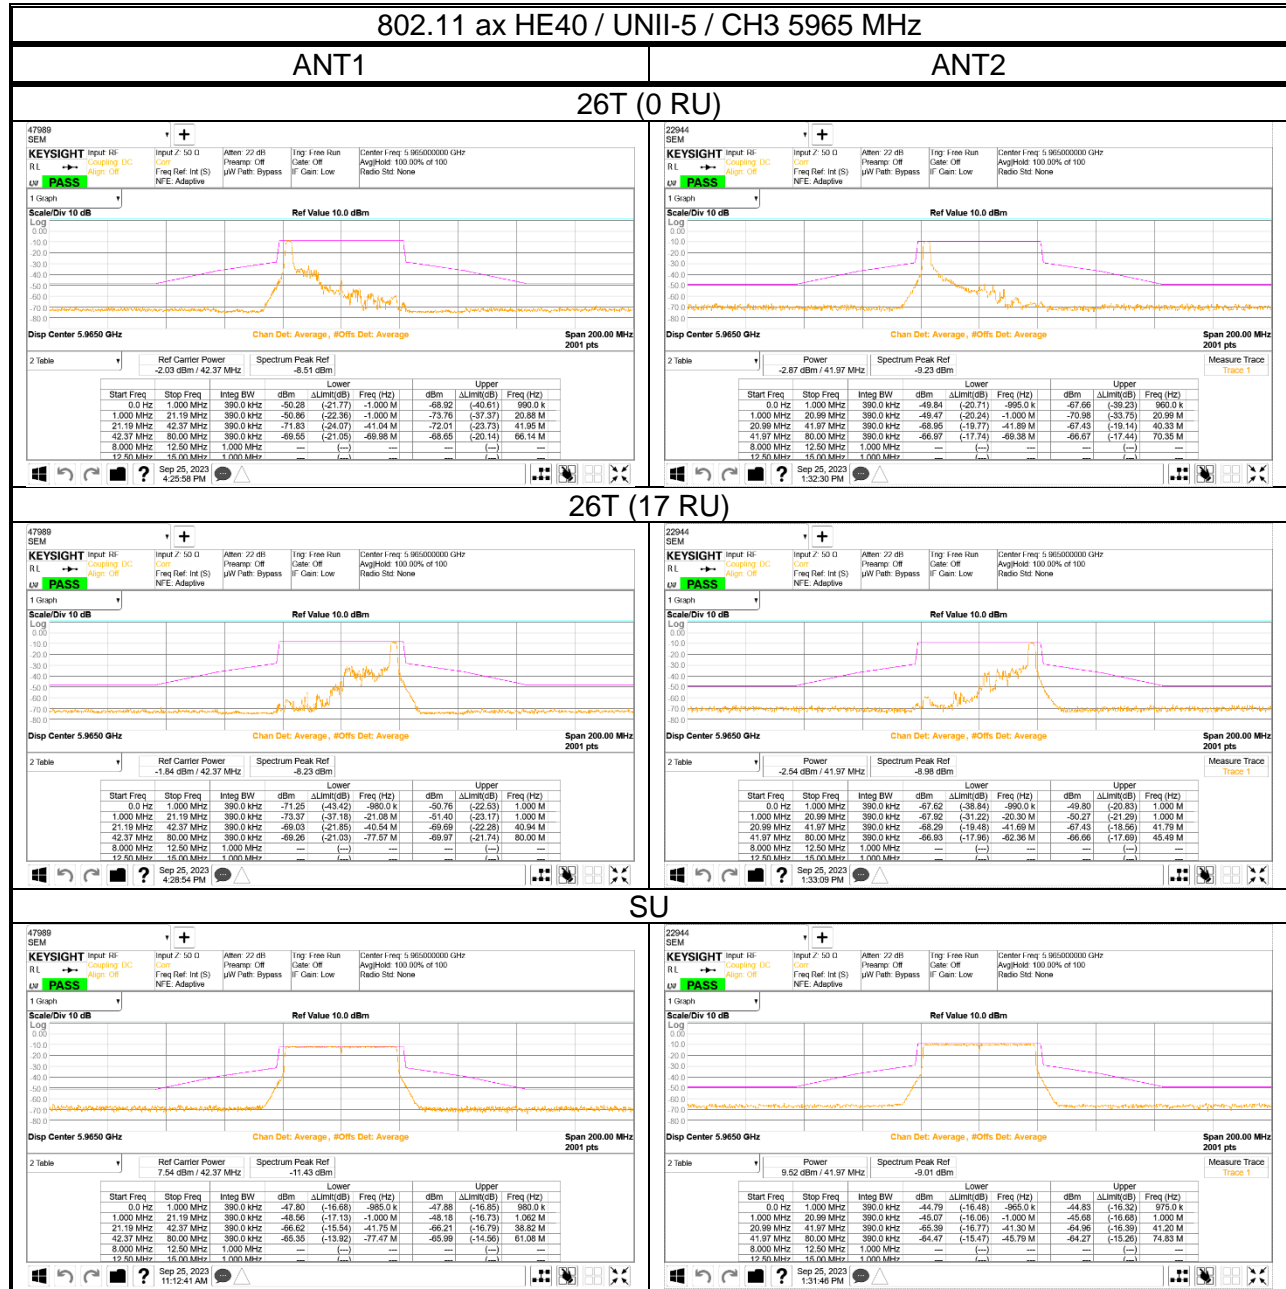

- LP

10.2.3. 802.11 ax HE40 MODE

- SP

- LP

- SP

- LP

- SP

- LP

- LP

- LP

- SP

- LP

- SP

- LP

- SP