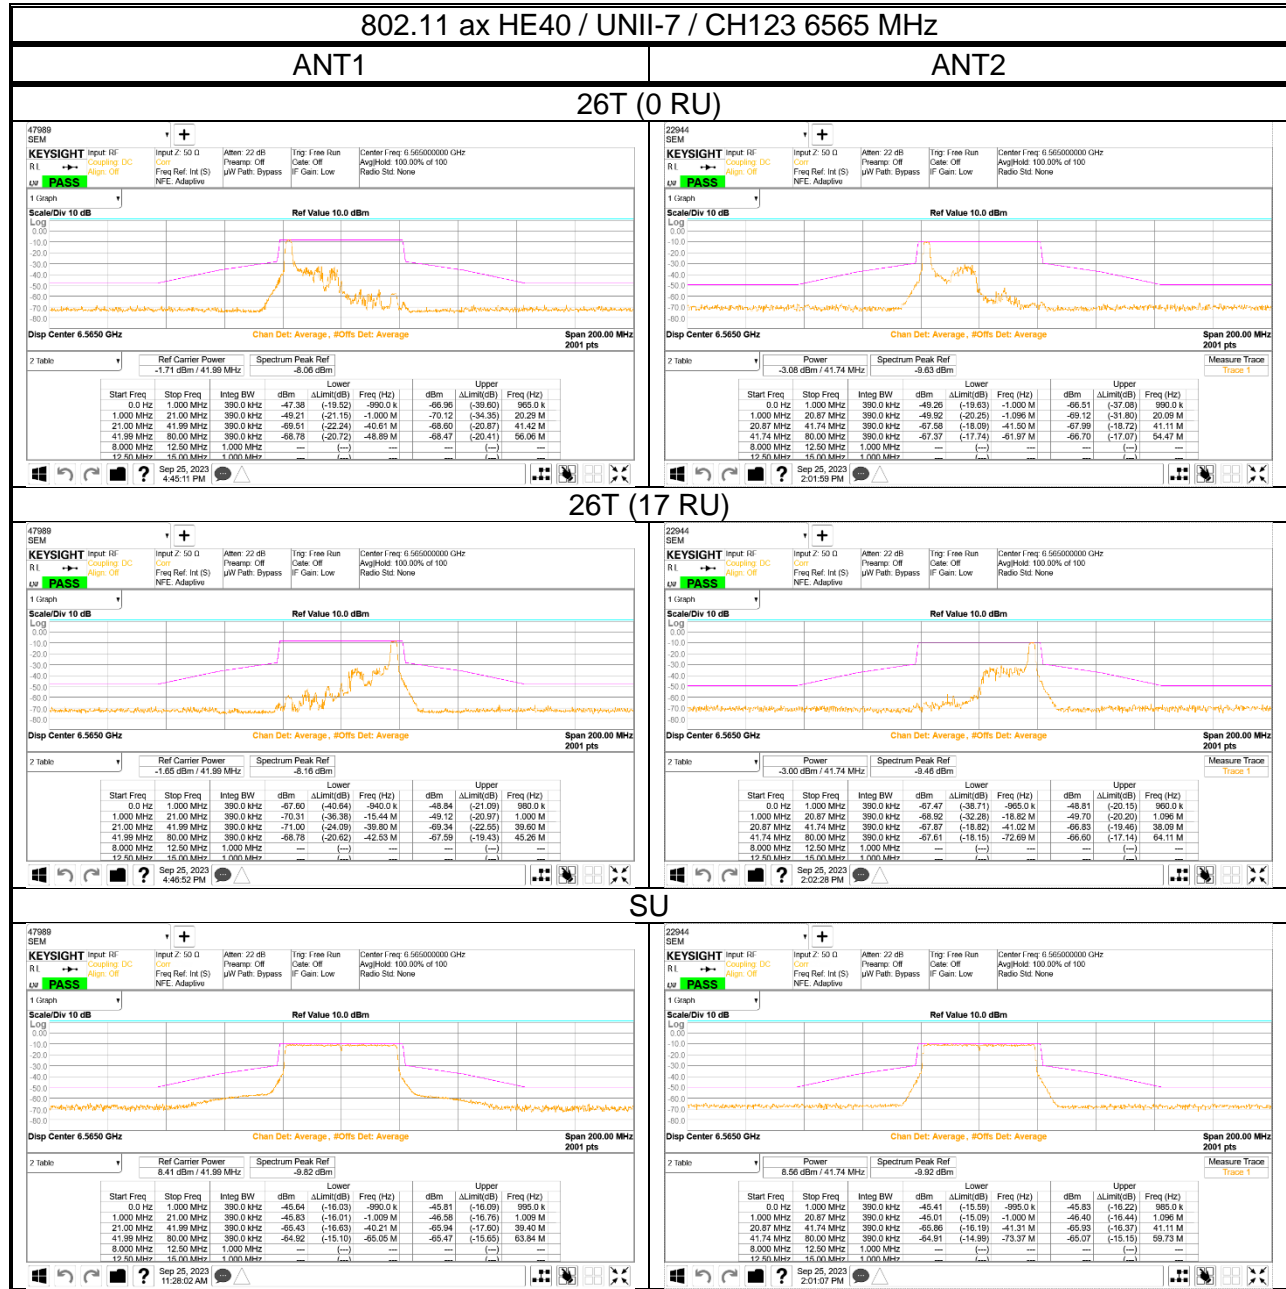

- LP

10.2.3. 802.11 ax HE40 MODE

- SP

- LP

- SP

- LP

- SP

- LP

- LP

- LP

- SP

- LP

- SP

- LP

- SP