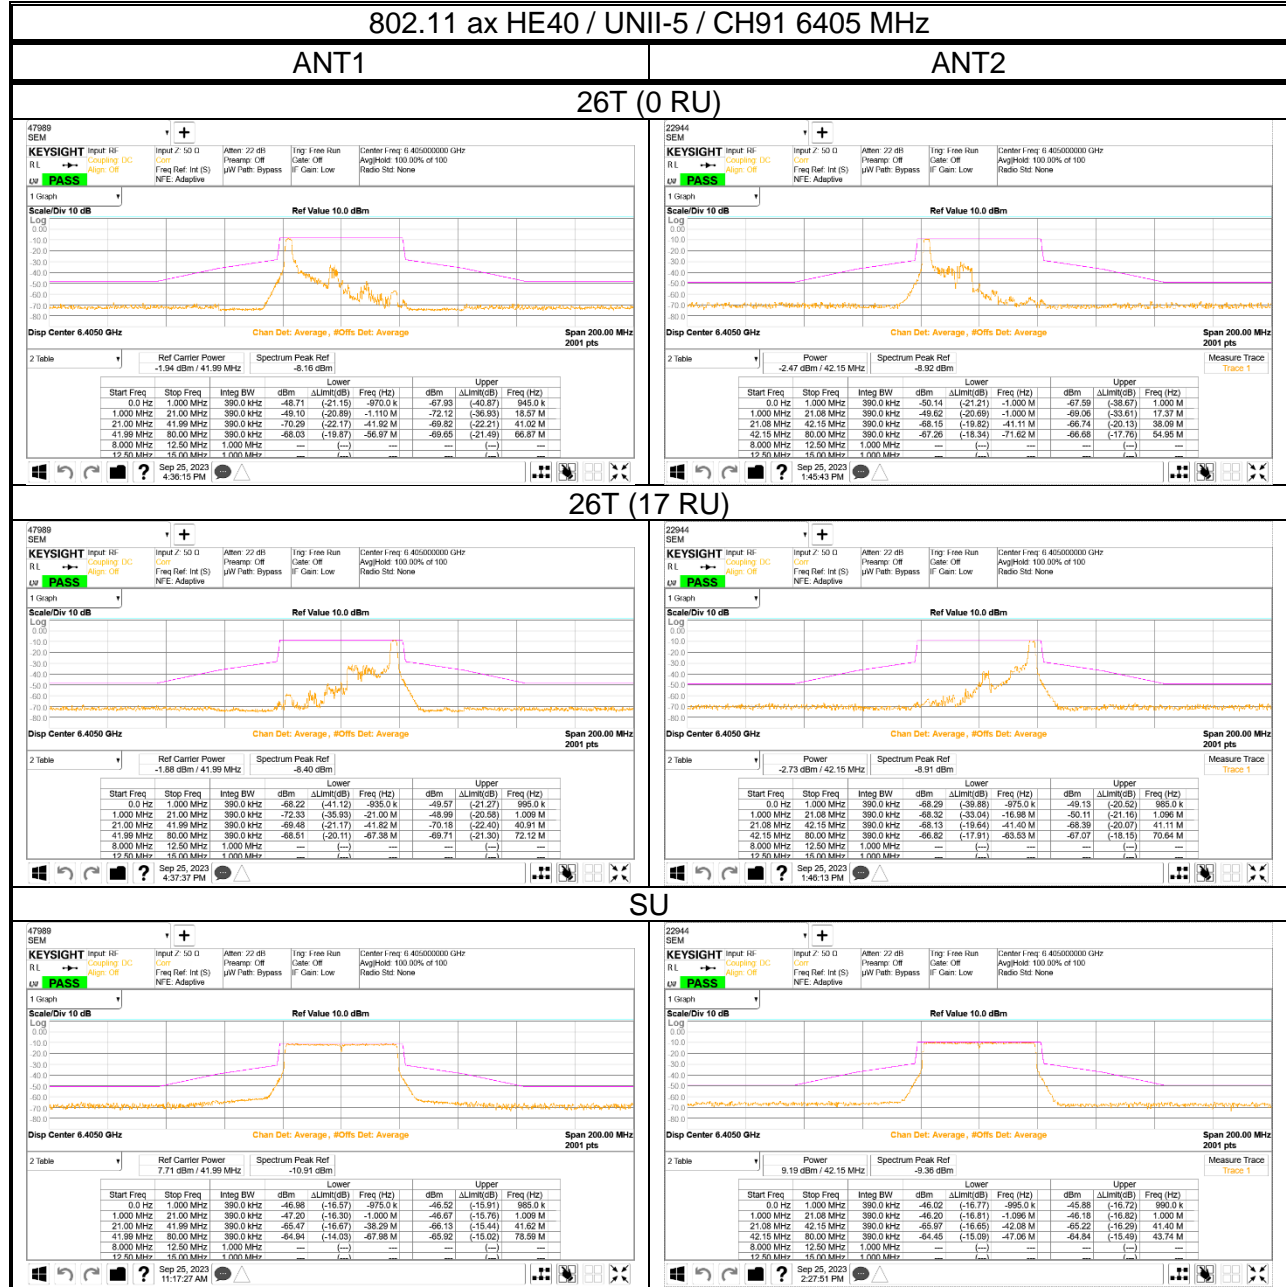

- LP

10.2.3. 802.11 ax HE40 MODE

- SP

- LP

- SP

- LP

- SP

- LP

- LP

- LP

- SP

- LP

- SP

- LP

- SP