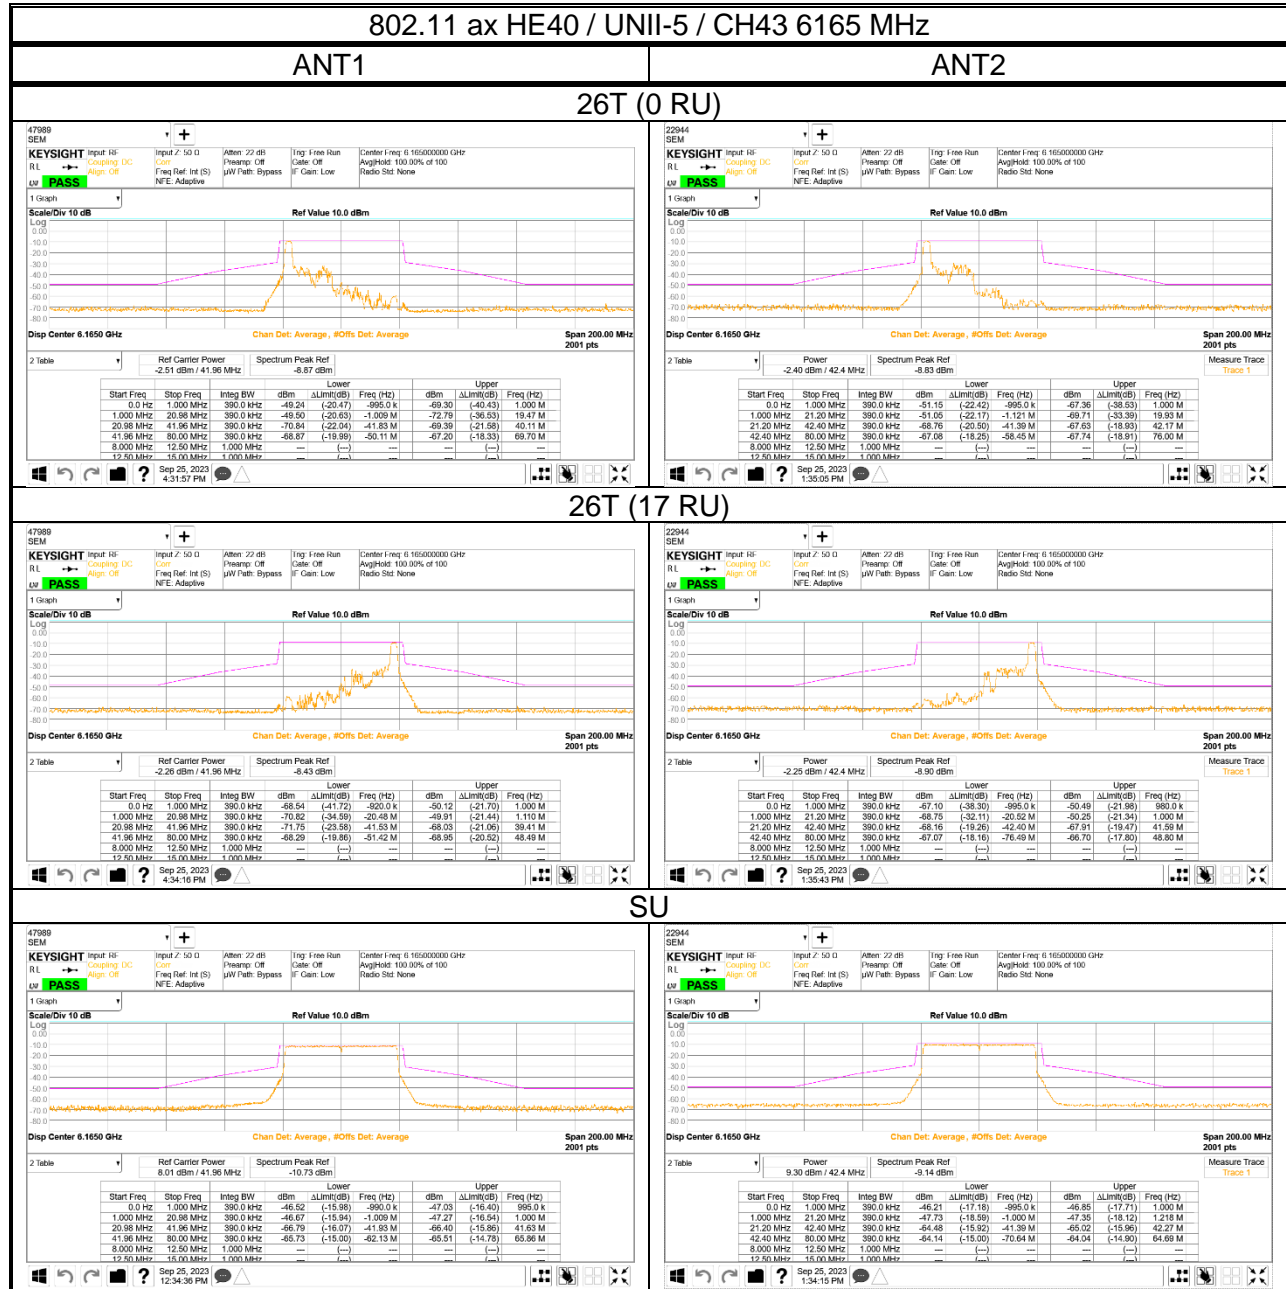

- LP

10.2.3. 802.11 ax HE40 MODE

- SP

- LP

- SP

- LP

- SP

- LP

- LP

- LP

- SP

- LP

- SP

- LP

- SP