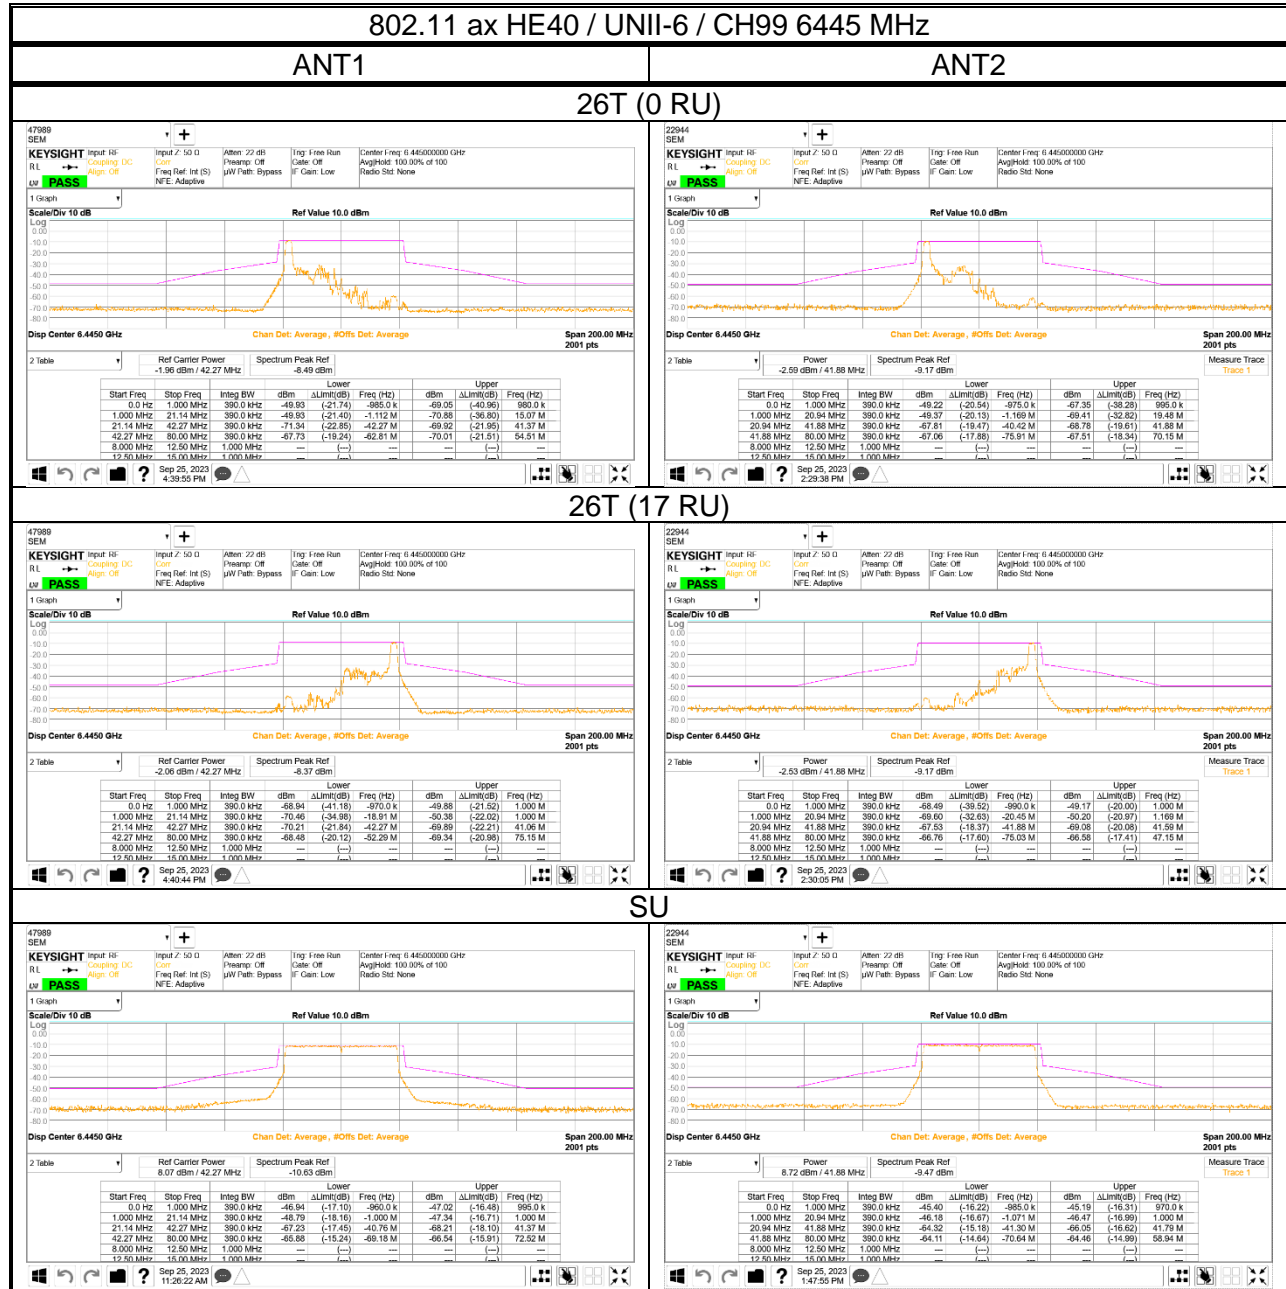

- LP

10.2.3. 802.11 ax HE40 MODE

- SP

- LP

- SP

- LP

- SP

- LP

- LP

- LP

- SP

- LP

- SP

- LP

- SP