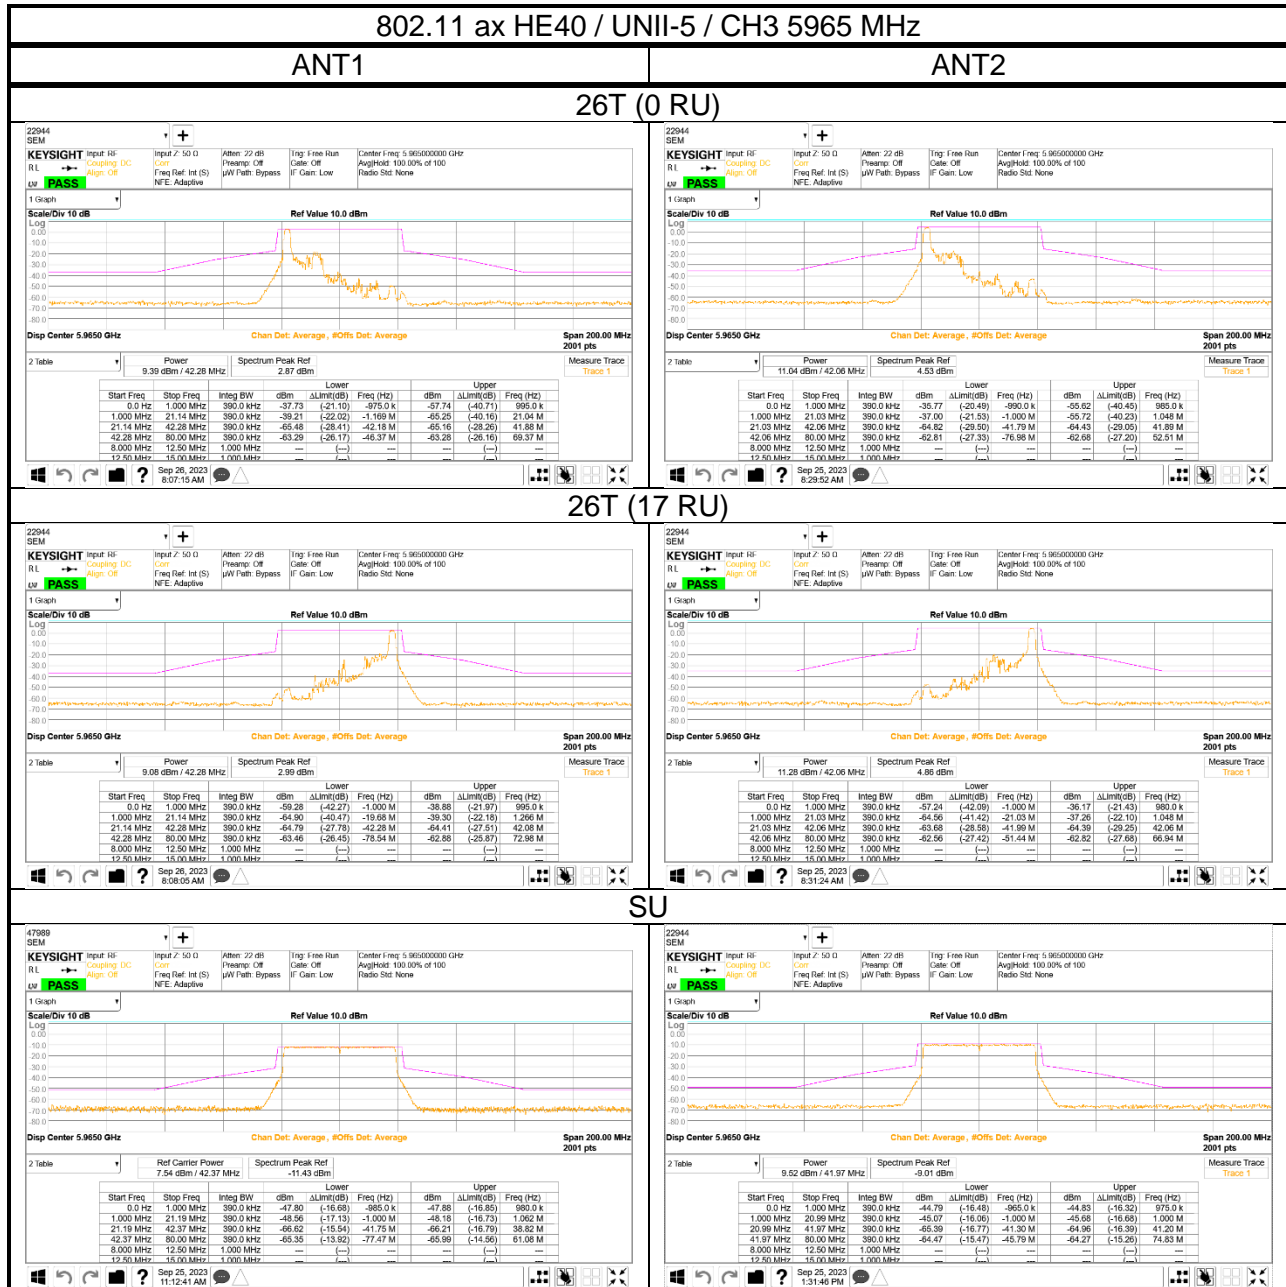

- LP

10.2.3. 802.11 ax HE40 MODE

- SP

- LP

- SP

- LP

- SP

- LP

- LP

- LP

- SP

- LP

- SP

- LP

- SP