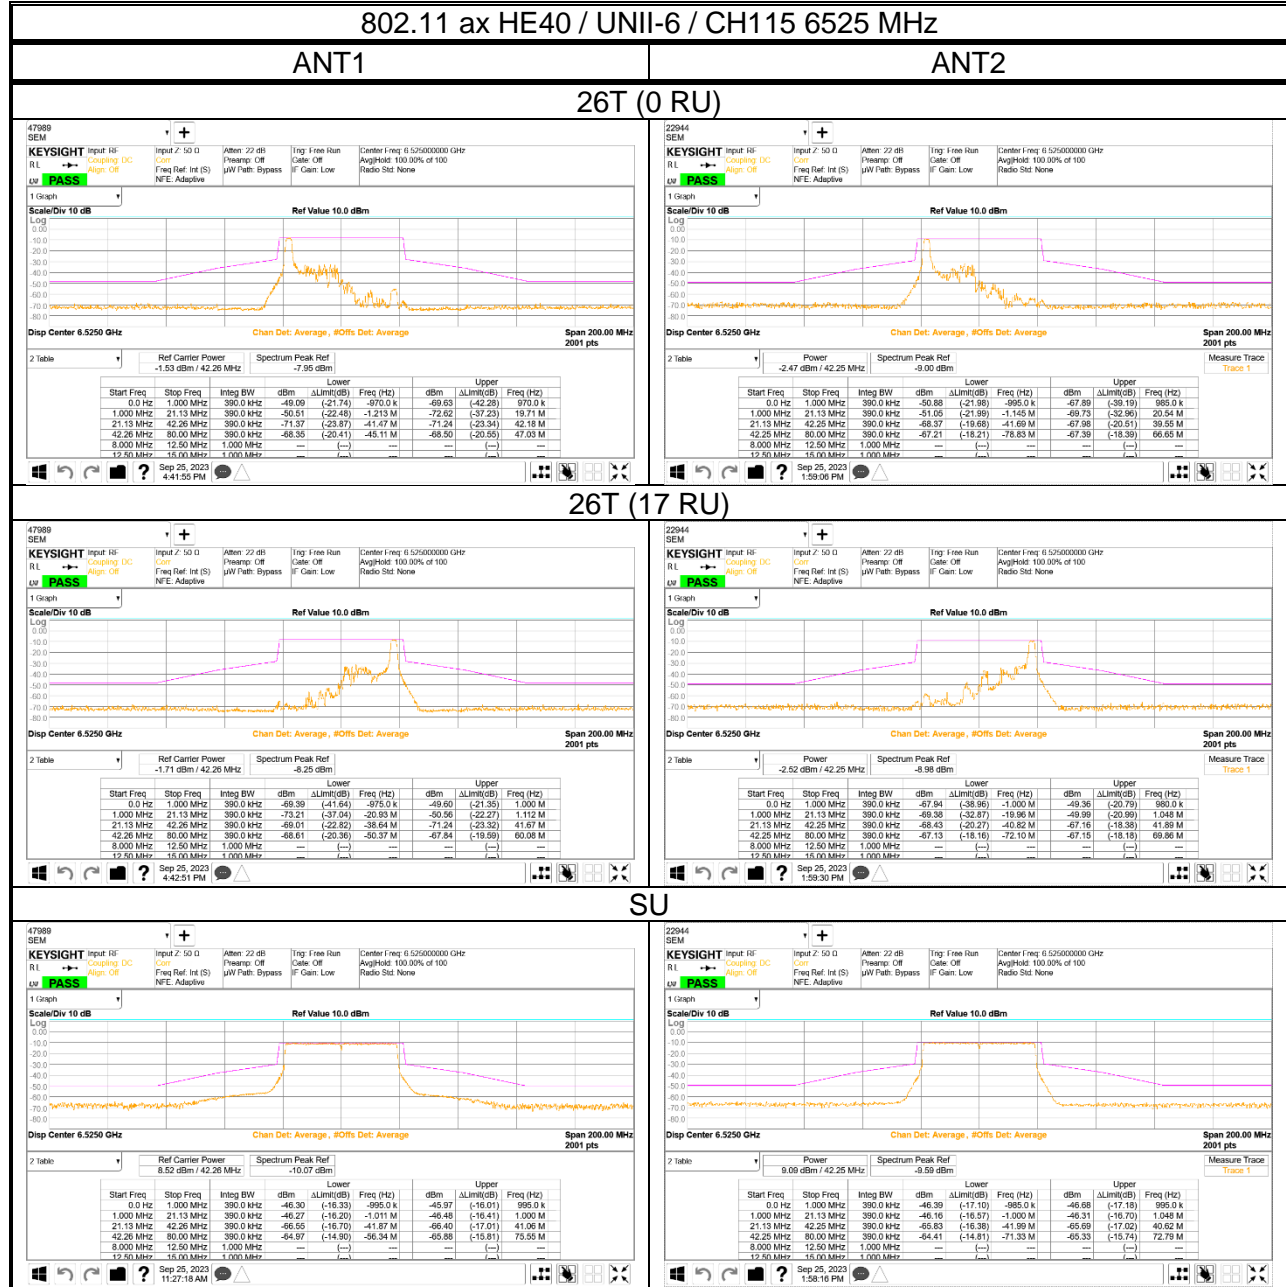

- LP

10.2.3. 802.11 ax HE40 MODE

- SP

- LP

- SP

- LP

- SP

- LP

- LP

- LP

- SP

- LP

- SP

- LP

- SP