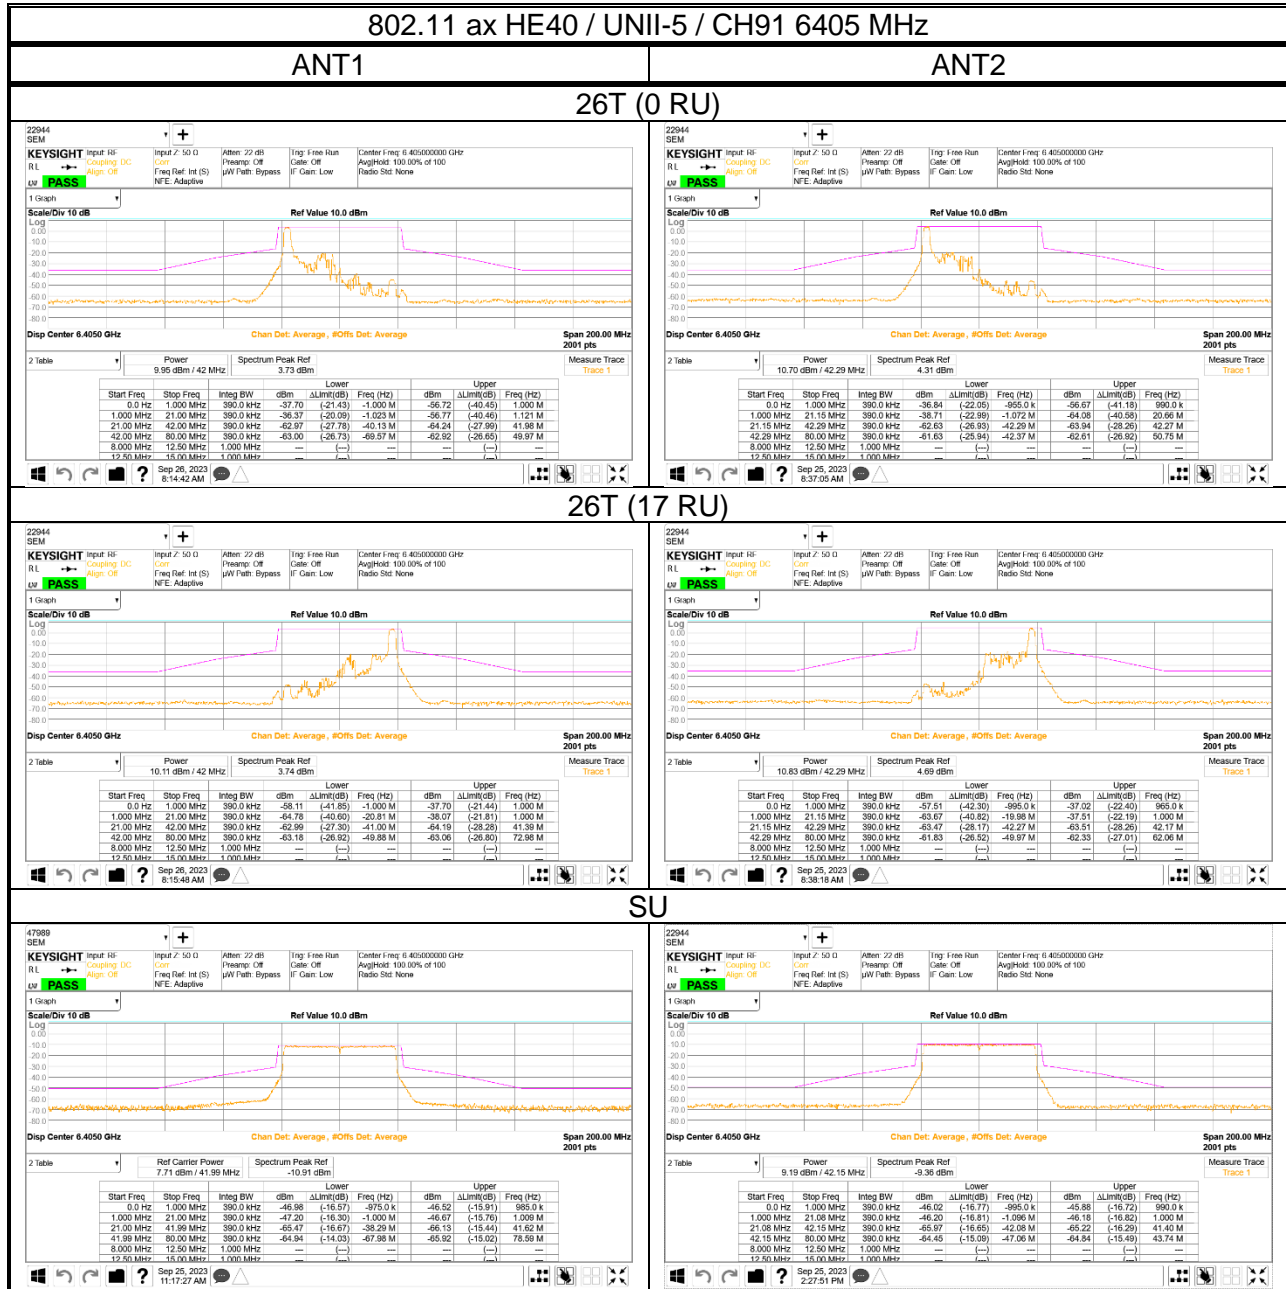

- LP

10.2.3. 802.11 ax HE40 MODE

- SP

- LP

- SP

- LP

- SP

- LP

- LP

- LP

- SP

- LP

- SP

- LP

- SP