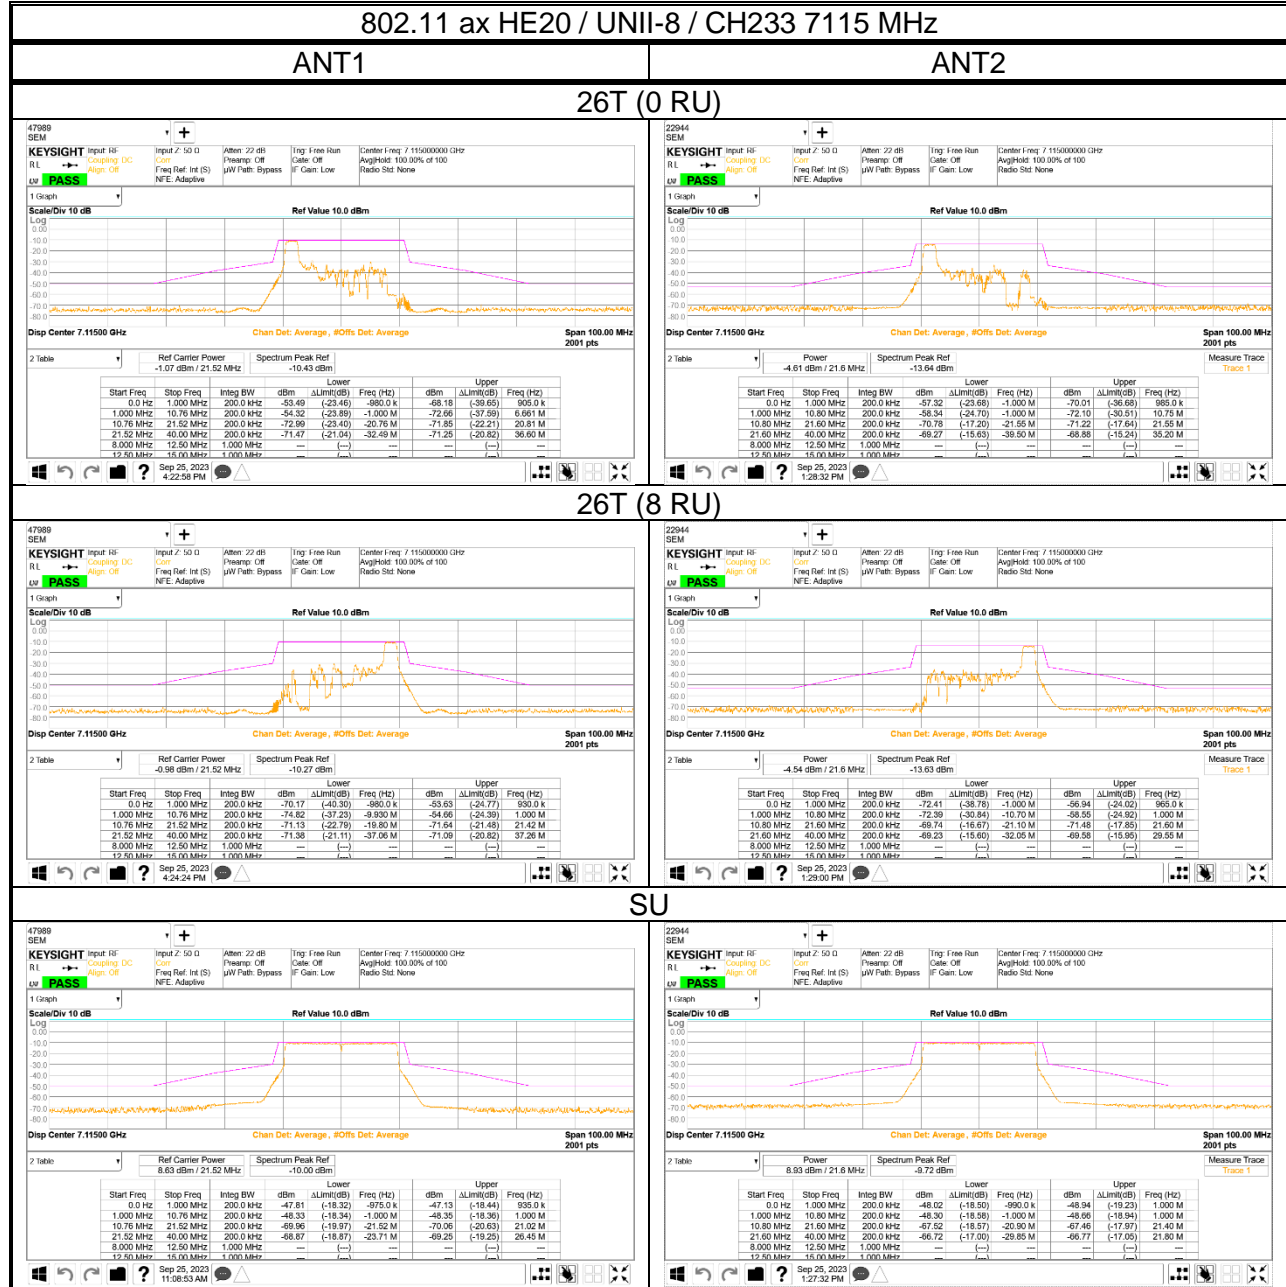

- LP

10.2.3. 802.11 ax HE40 MODE

- SP

- LP

- SP

- LP

- SP

- LP

- LP

- LP

- SP

- LP

- SP

- LP

- SP