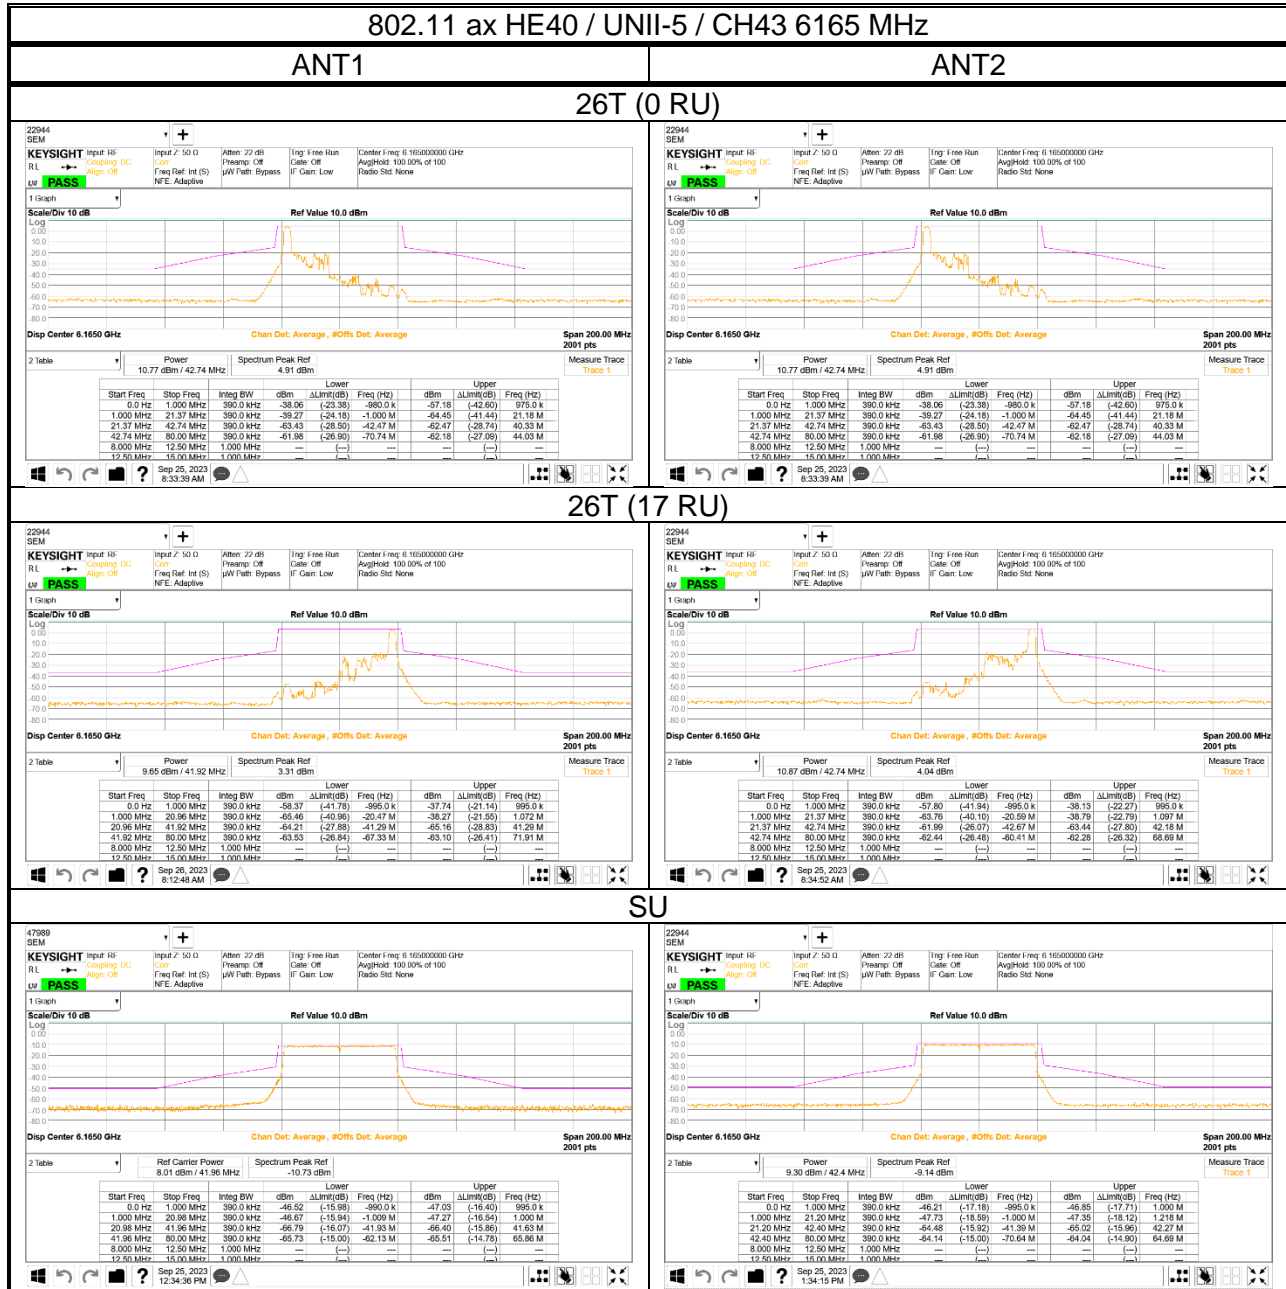

- LP

10.2.3. 802.11 ax HE40 MODE

- SP

- LP

- SP

- LP

- SP

- LP

- LP

- LP

- SP

- LP

- SP

- LP

- SP