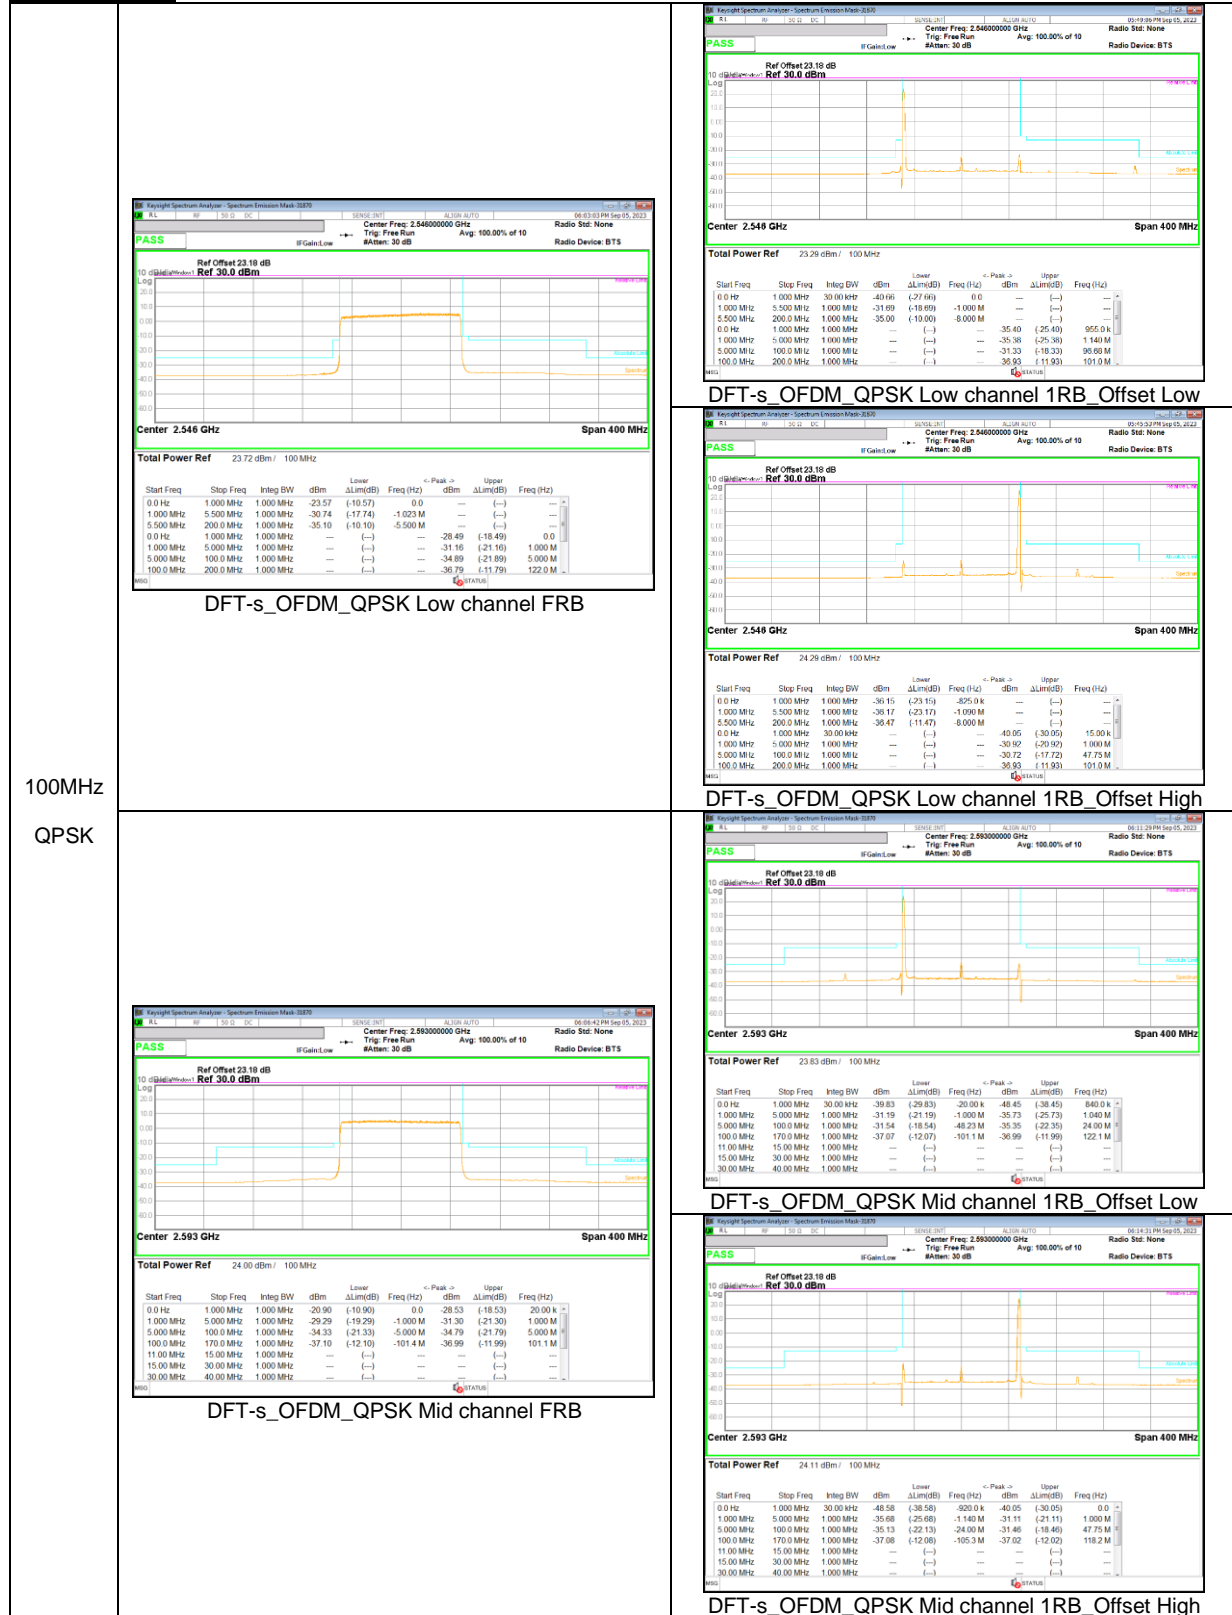

NR Band n41

100MHz
 QPSK