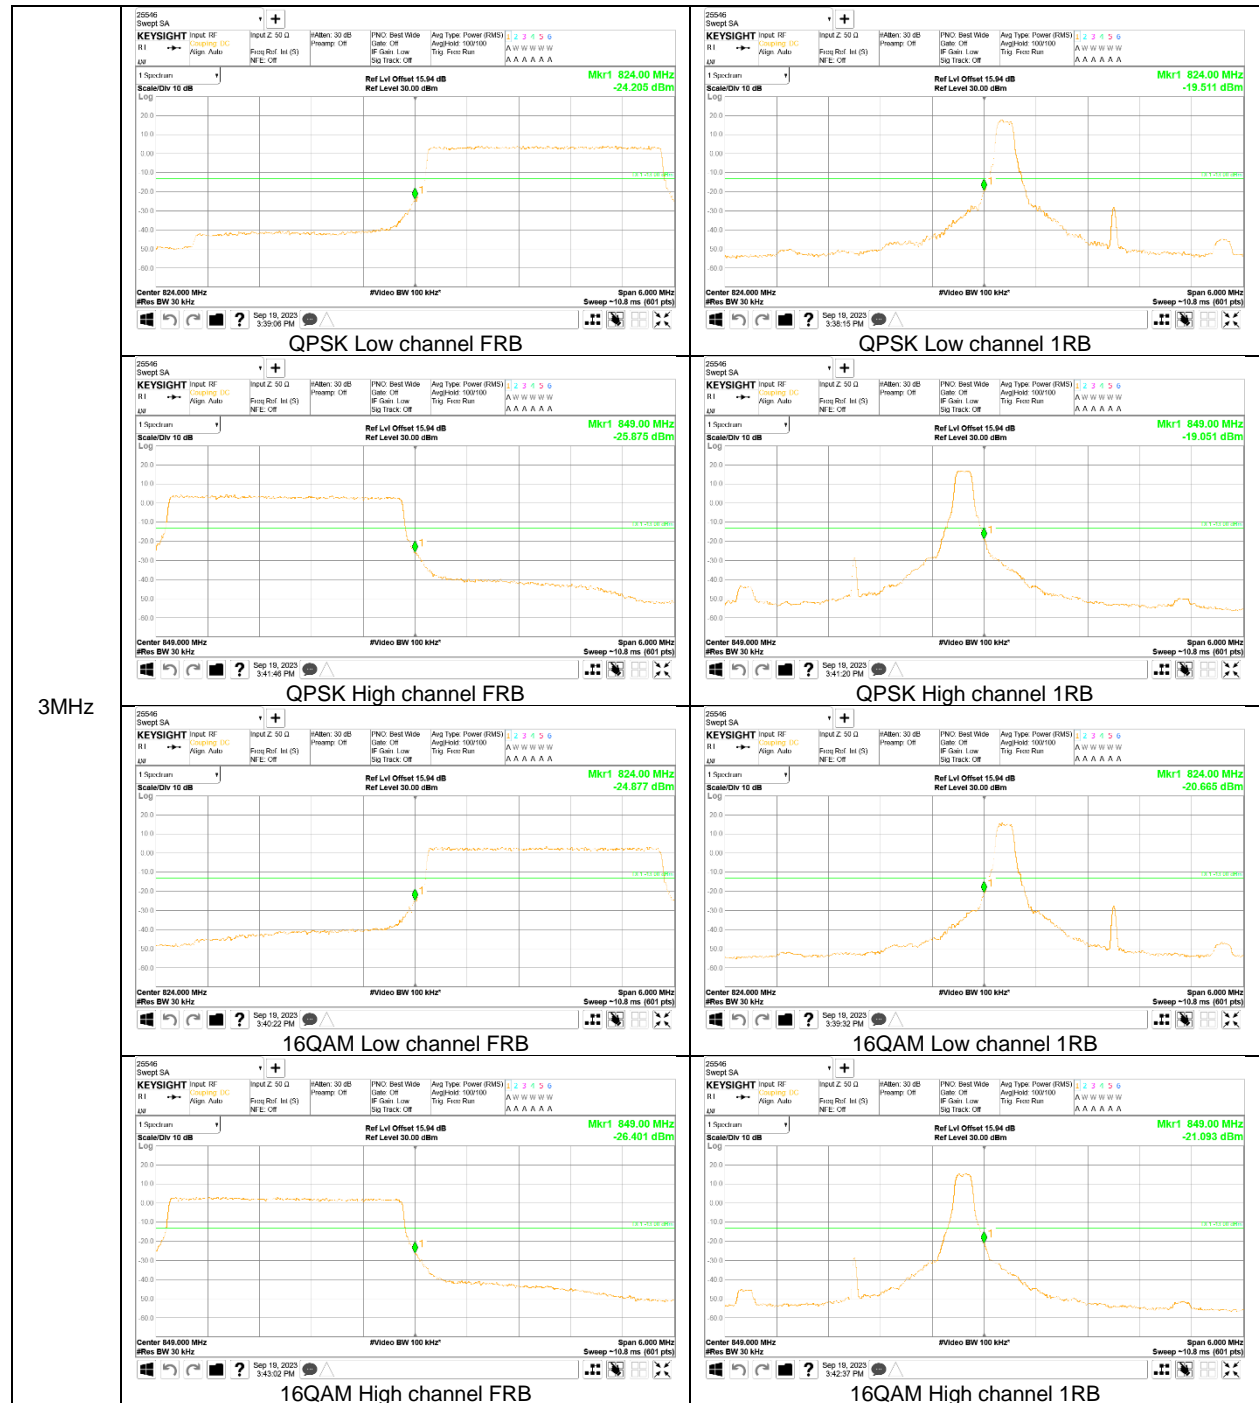

LTE Band 5

10MHz

5MHz

3MHz

1.4MHz

LTE Band 26 (Part 22)

15MHz

5MHz

3MHz

NR Band n5

5MHz

### 8.4.2. EMISSION MASK RESULT

#### LTE Band 26 (Part 90)