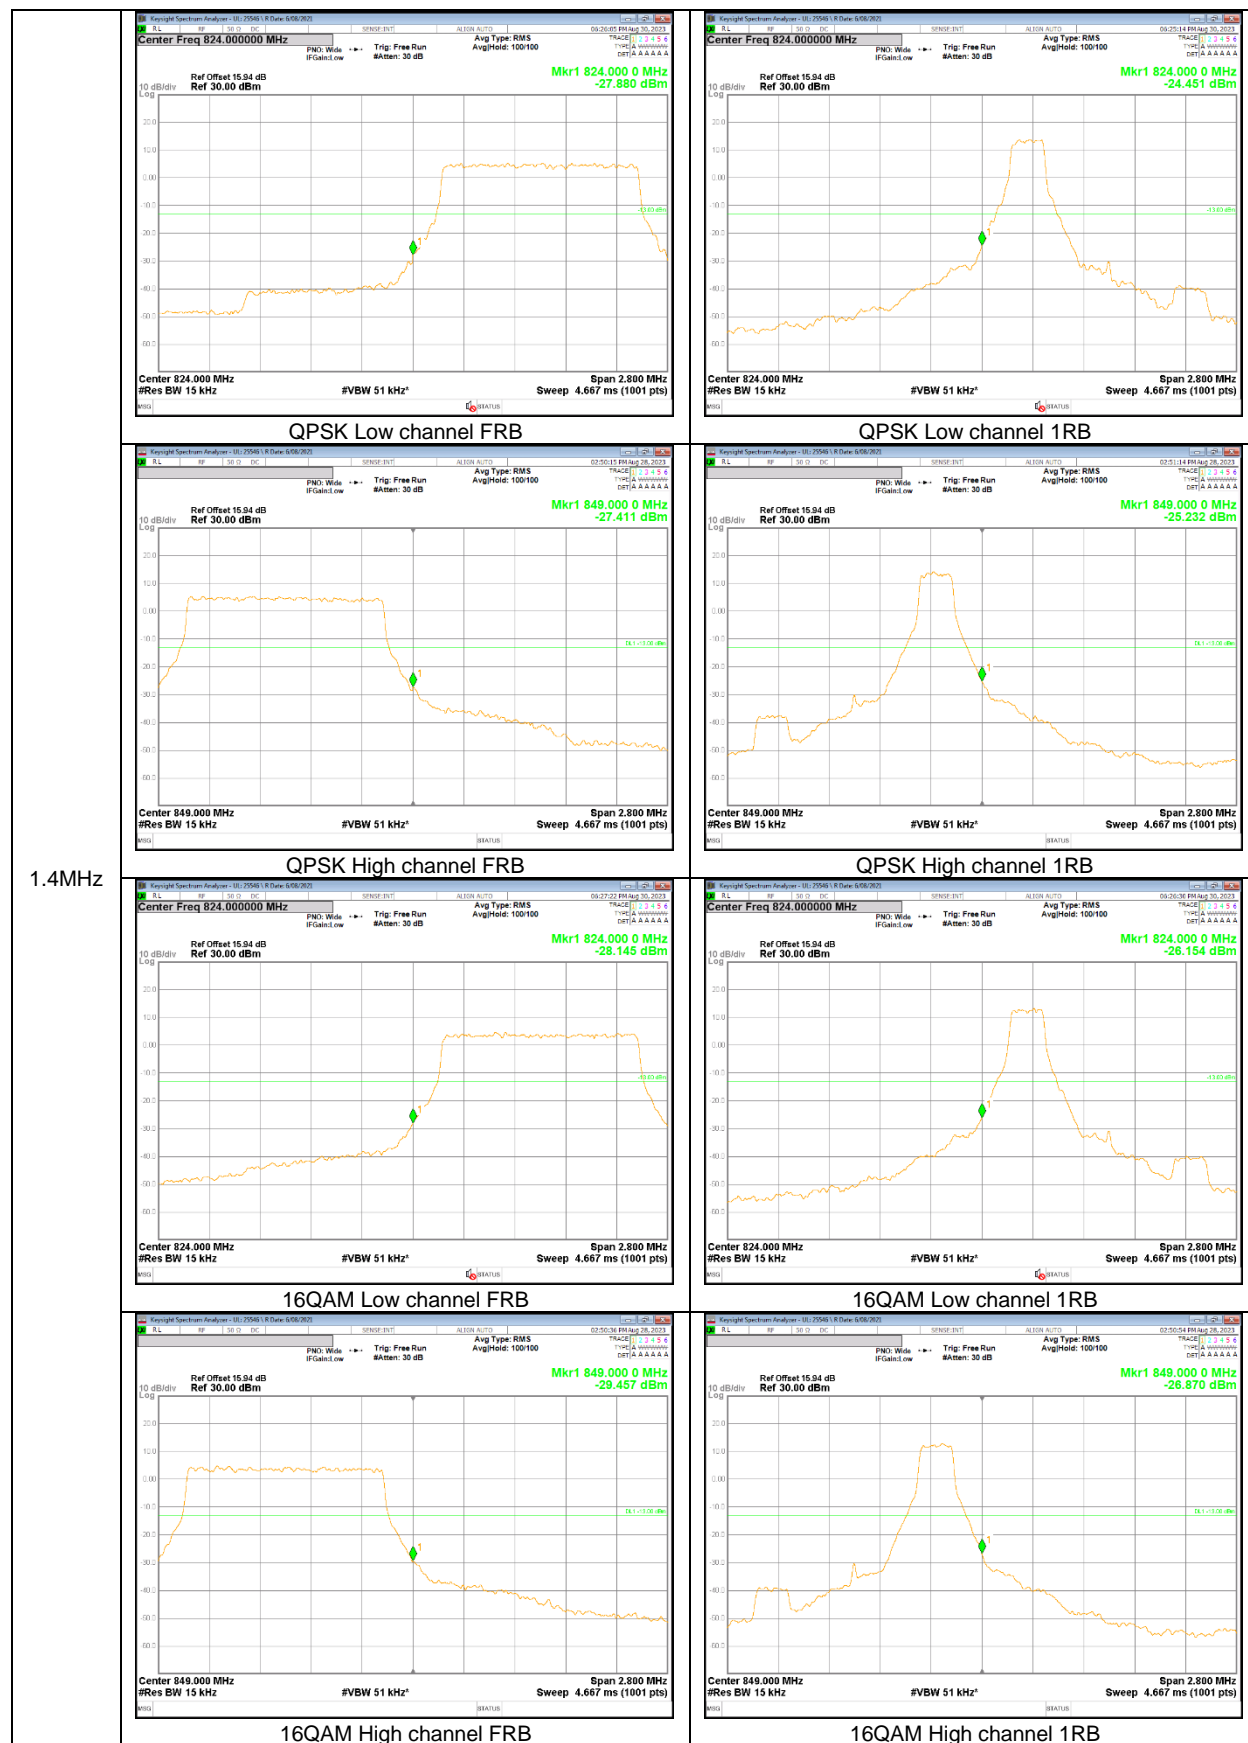

LTE Band 5

10MHz

5MHz

3MHz

1.4MHz

LTE Band 26 (Part 22)

15MHz

5MHz

3MHz

NR Band n5

5MHz

### 8.4.2. EMISSION MASK RESULT

#### LTE Band 26 (Part 90)