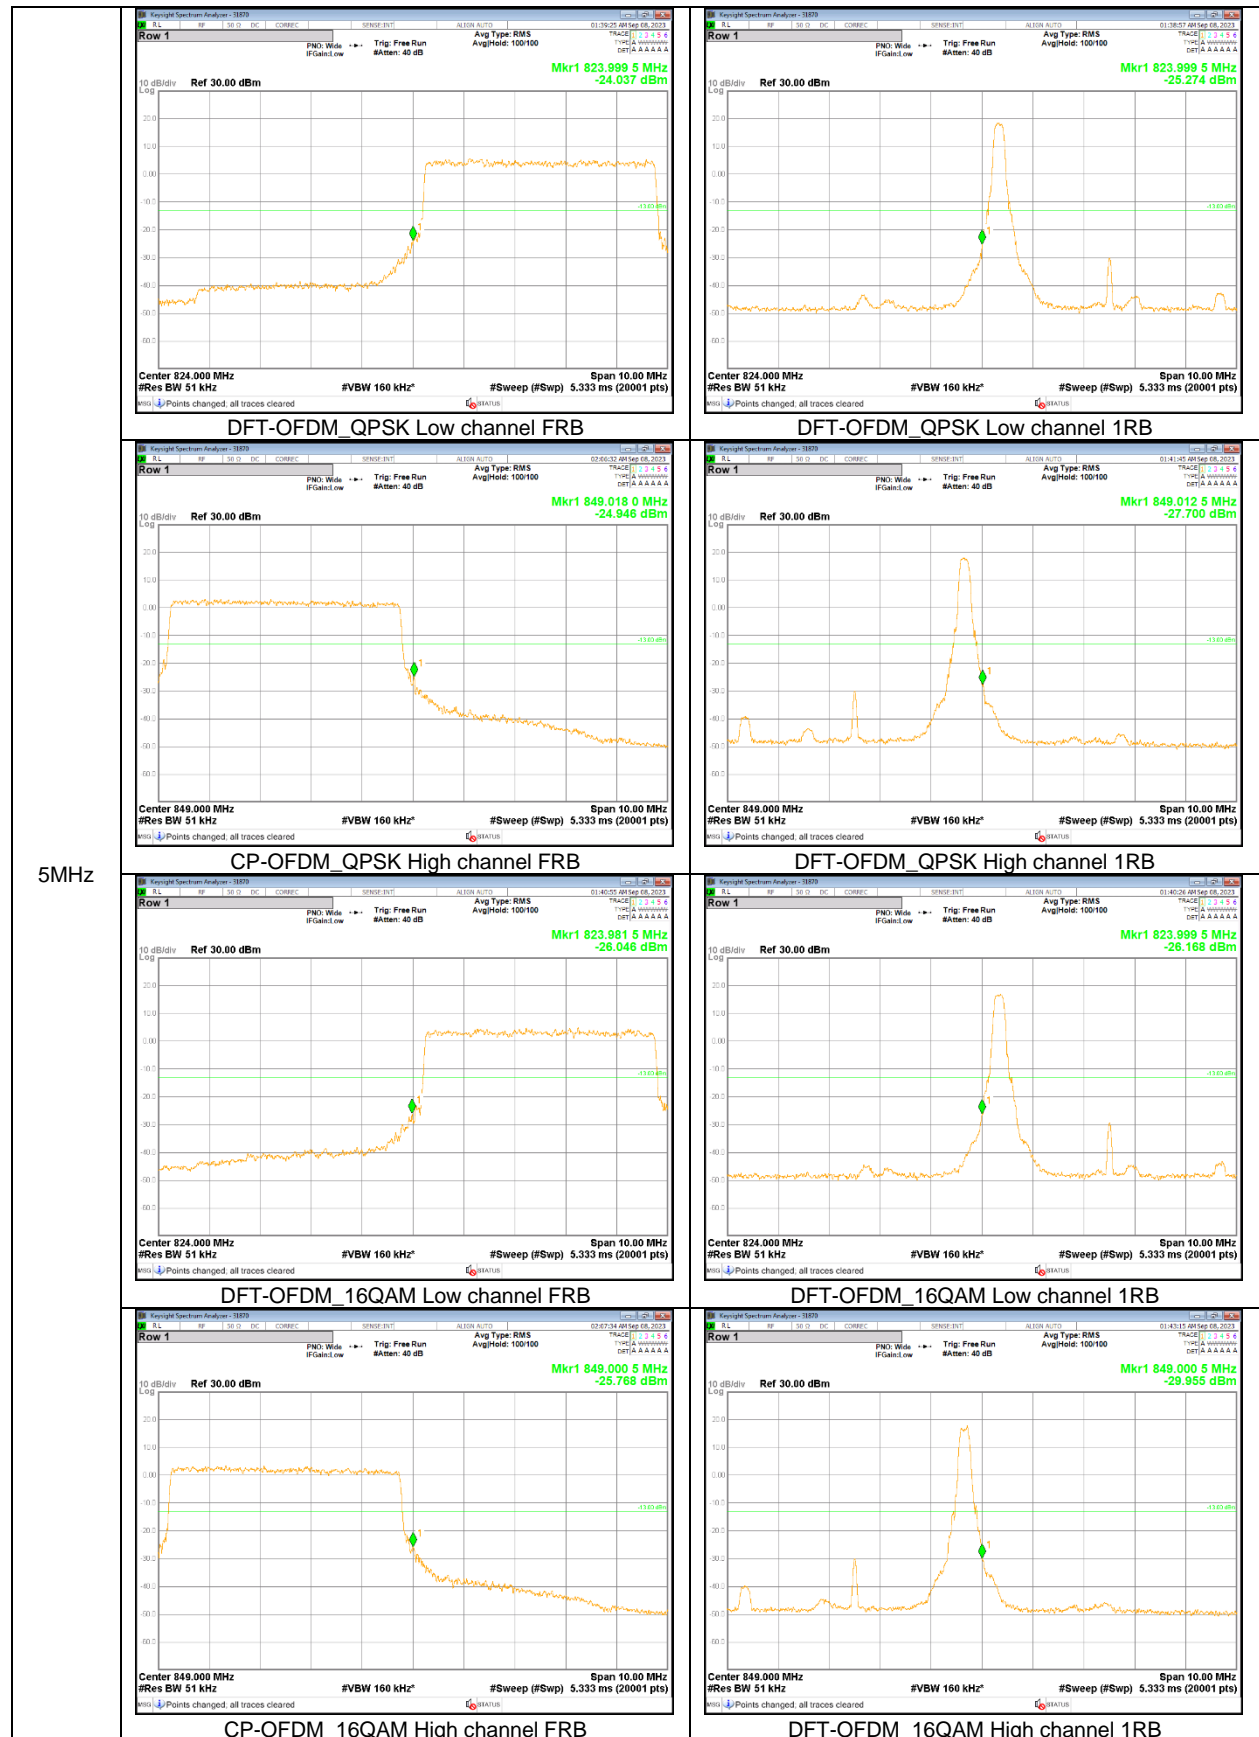

LTE Band 5

10MHz

5MHz

3MHz

1.4MHz

LTE Band 26 (Part 22)

15MHz

5MHz

3MHz

NR Band n5

5MHz

### 8.4.2. EMISSION MASK RESULT

#### LTE Band 26 (Part 90)