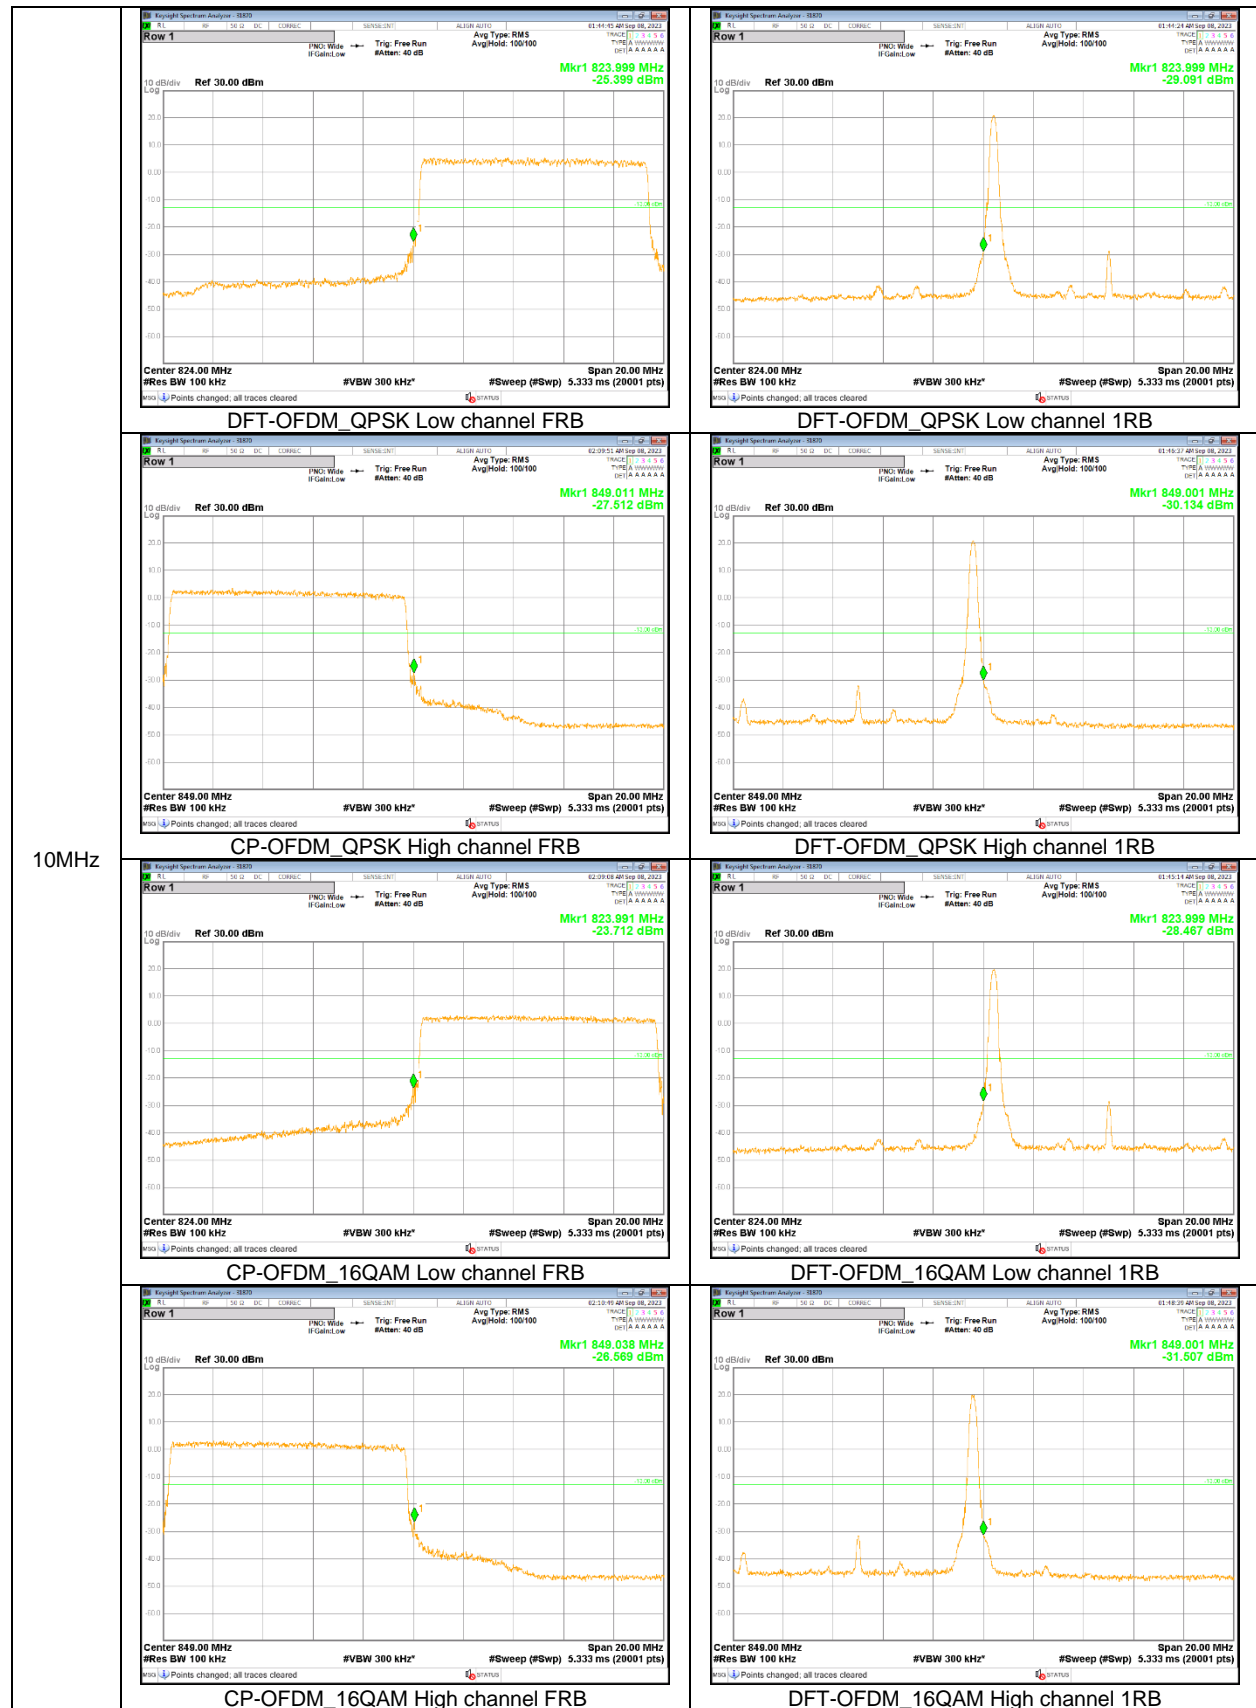

LTE Band 5

10MHz

5MHz

3MHz

1.4MHz

LTE Band 26 (Part 22)

15MHz

5MHz

3MHz

NR Band n5

5MHz

### 8.4.2. EMISSION MASK RESULT

#### LTE Band 26 (Part 90)