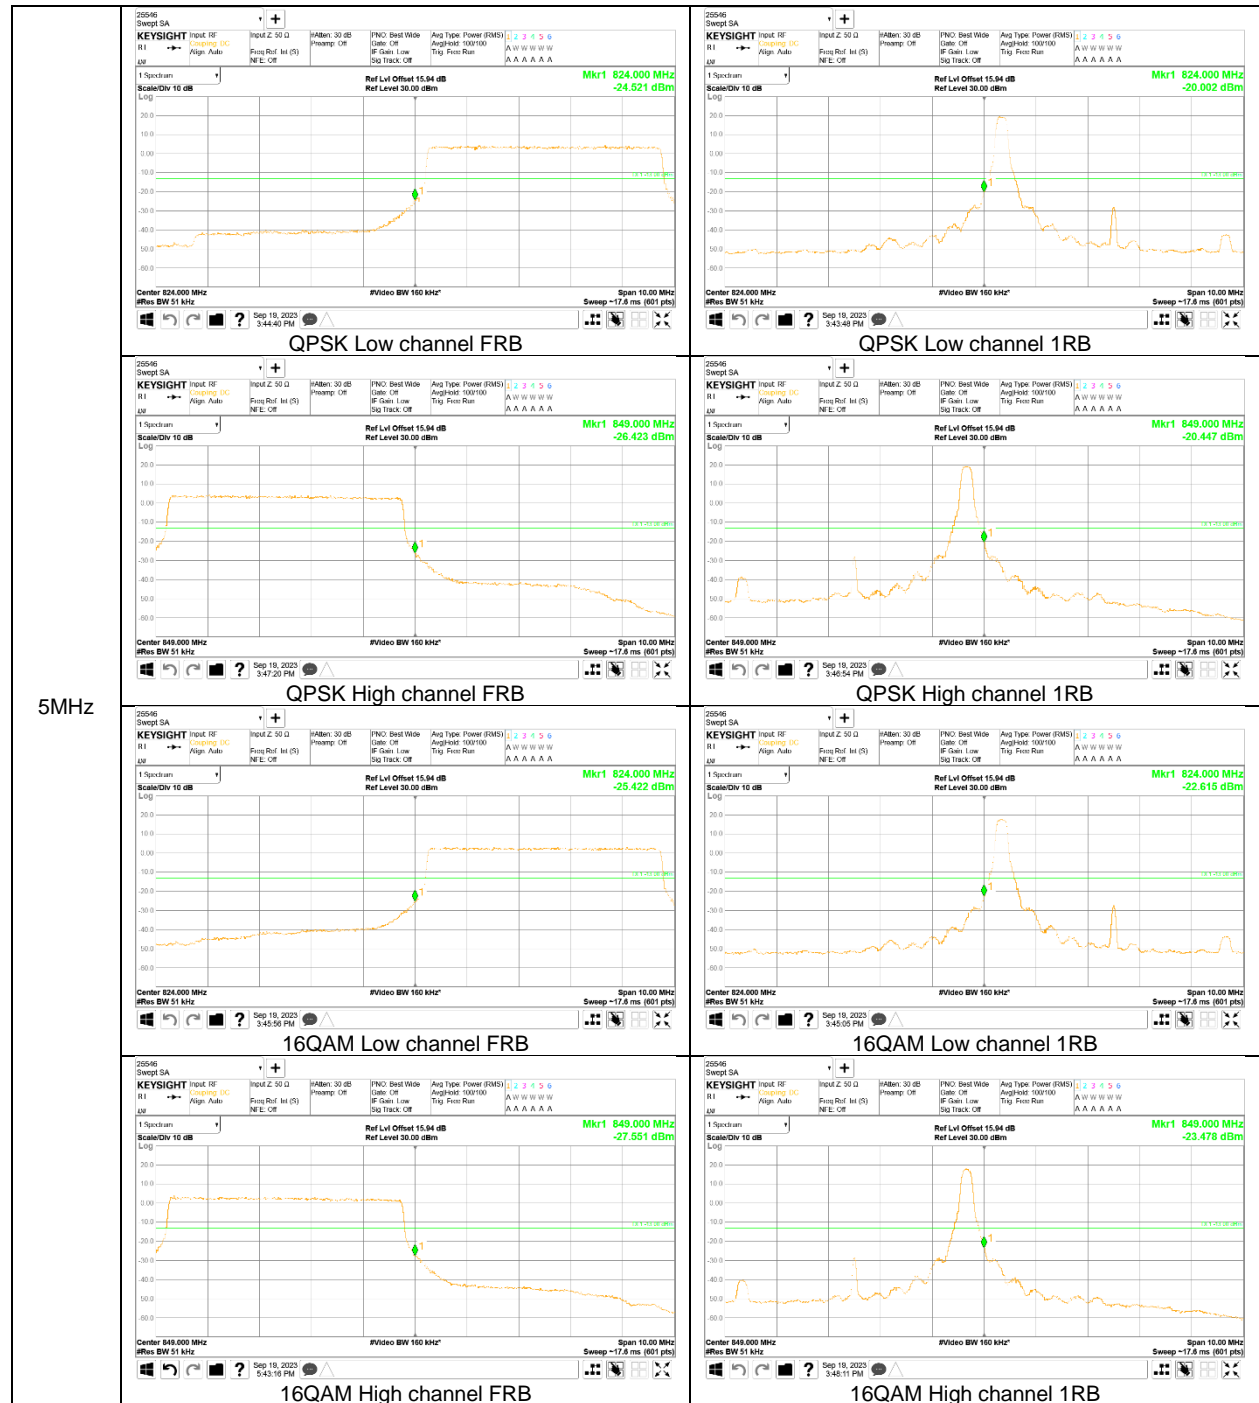

LTE Band 5

10MHz

5MHz

3MHz

1.4MHz

LTE Band 26 (Part 22)

15MHz

5MHz

3MHz

NR Band n5

5MHz

### 8.4.2. EMISSION MASK RESULT

#### LTE Band 26 (Part 90)