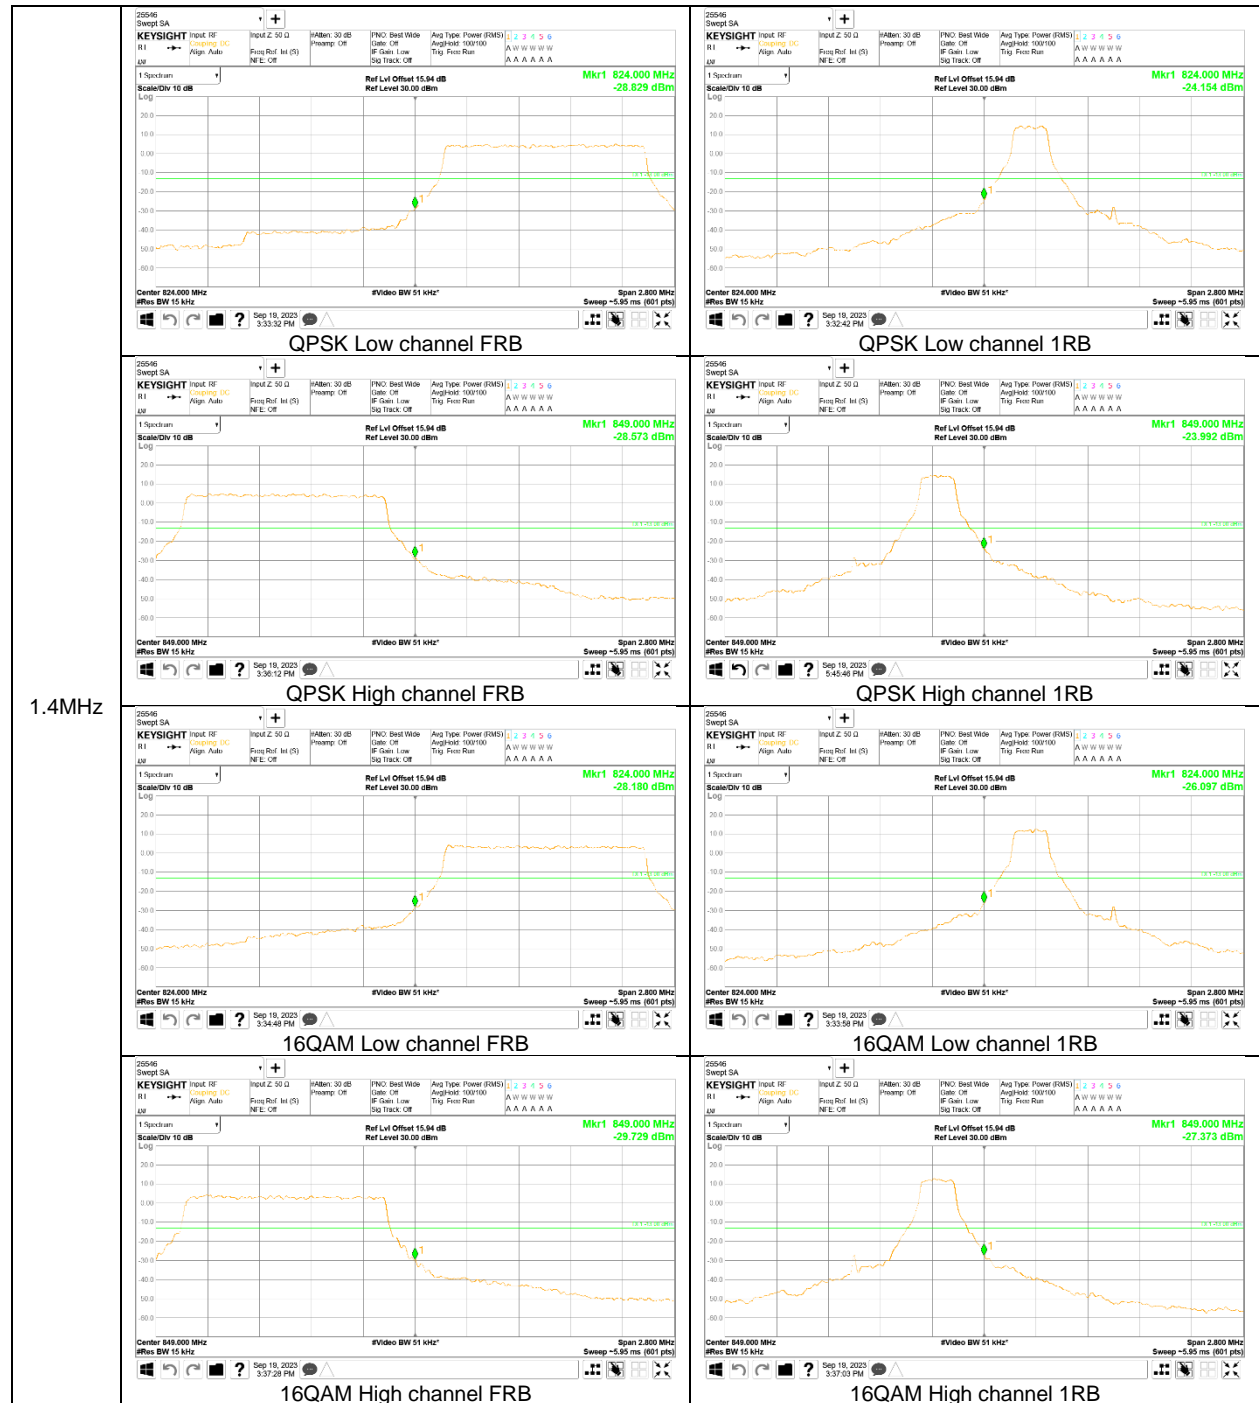

LTE Band 5

10MHz

5MHz

3MHz

1.4MHz

LTE Band 26 (Part 22)

15MHz

5MHz

3MHz

NR Band n5

5MHz

### 8.4.2. EMISSION MASK RESULT

#### LTE Band 26 (Part 90)