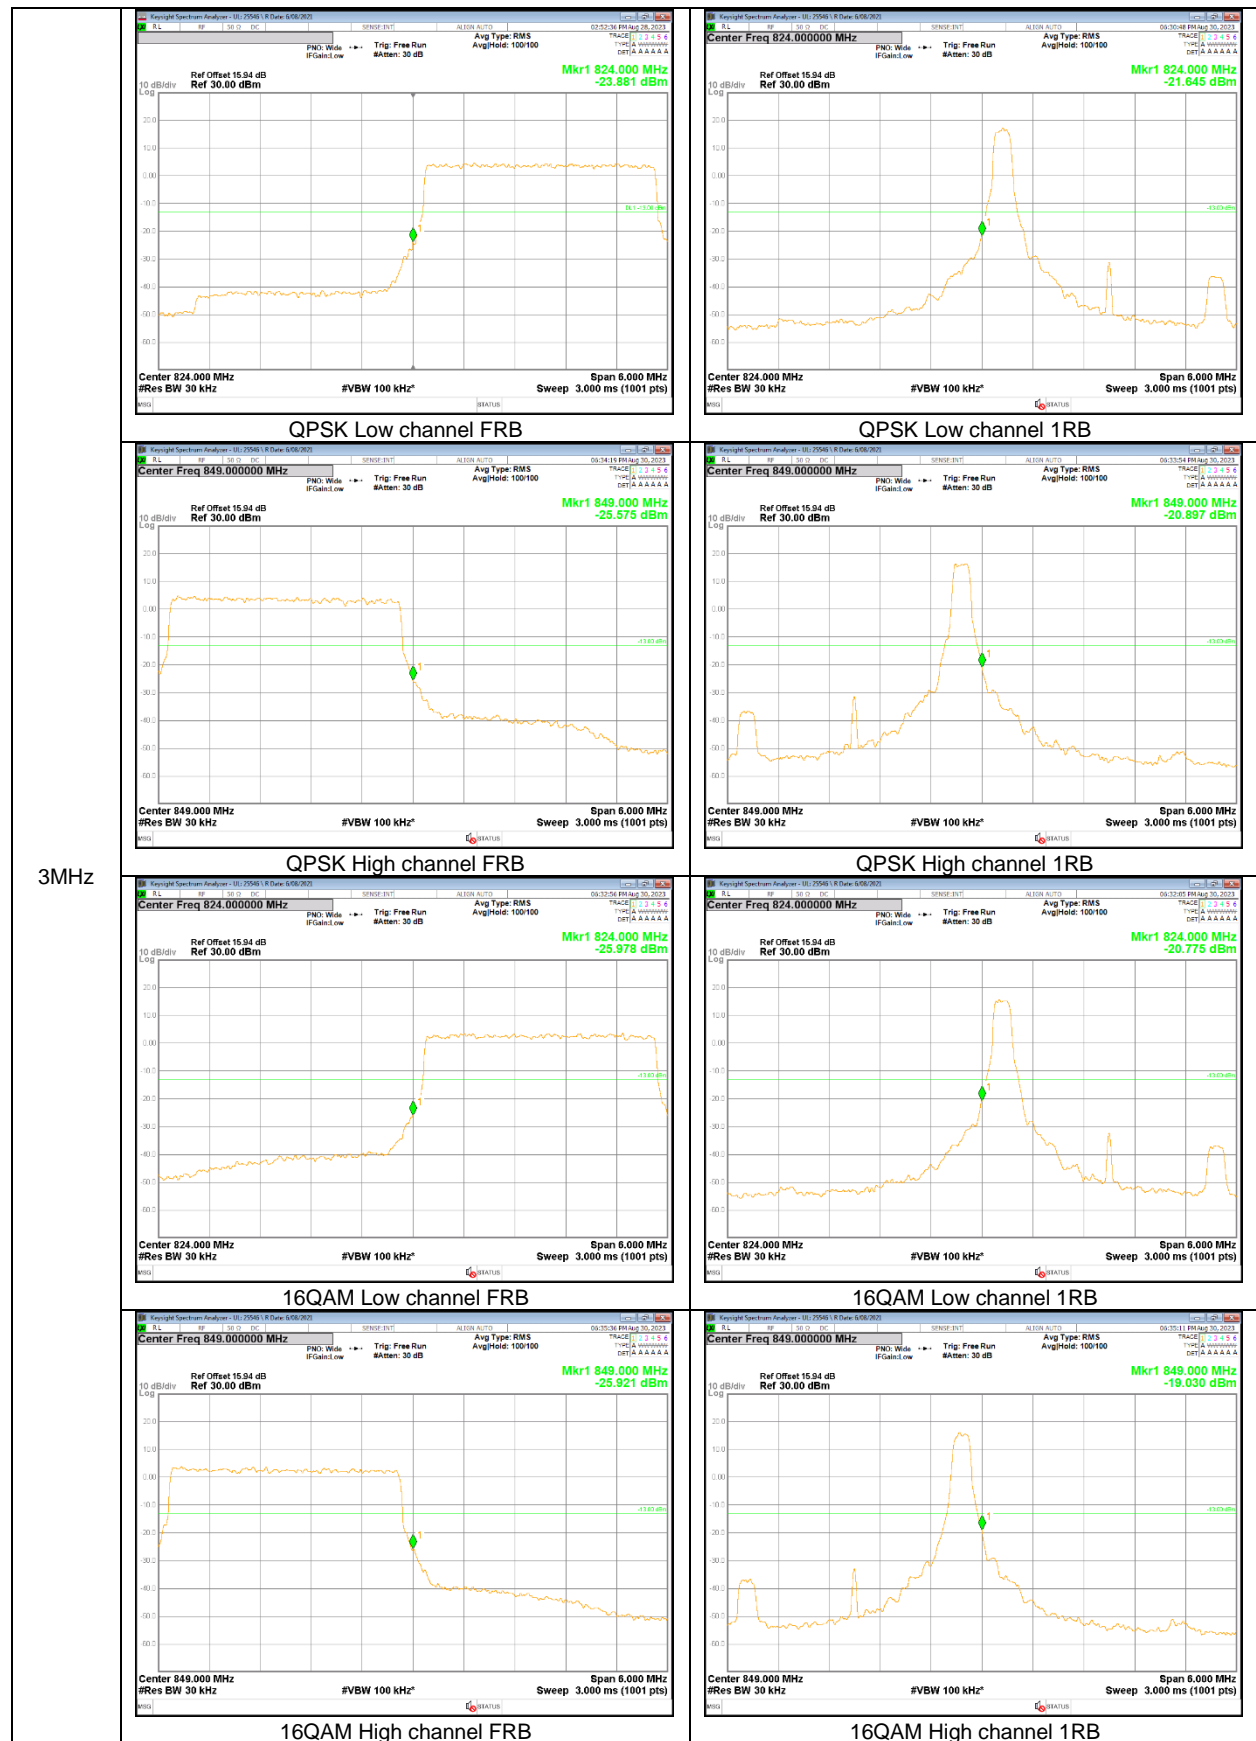

LTE Band 5

10MHz

5MHz

3MHz

1.4MHz

LTE Band 26 (Part 22)

15MHz

5MHz

3MHz

NR Band n5

5MHz

### 8.4.2. EMISSION MASK RESULT

#### LTE Band 26 (Part 90)