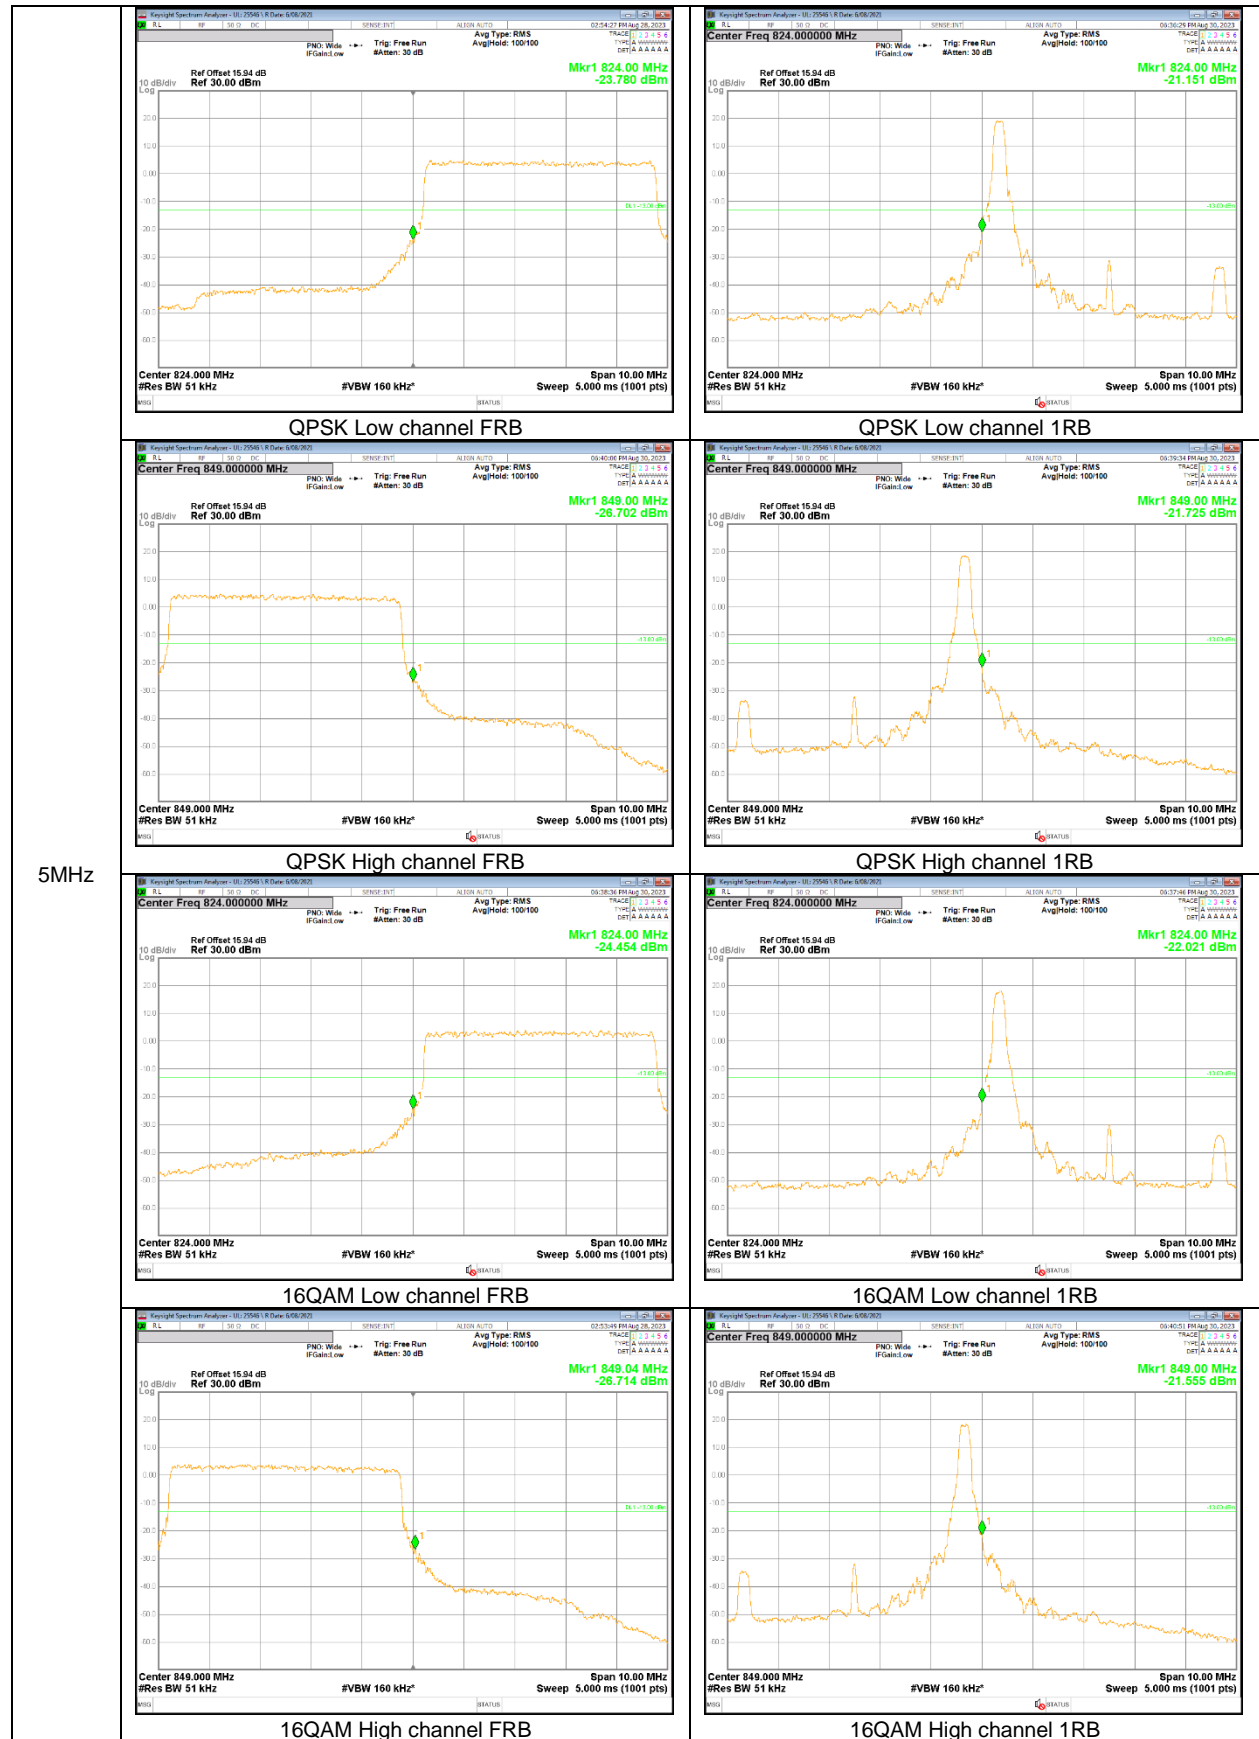

LTE Band 5

10MHz

5MHz

3MHz

1.4MHz

LTE Band 26 (Part 22)

15MHz

5MHz

3MHz

NR Band n5

5MHz

### 8.4.2. EMISSION MASK RESULT

#### LTE Band 26 (Part 90)