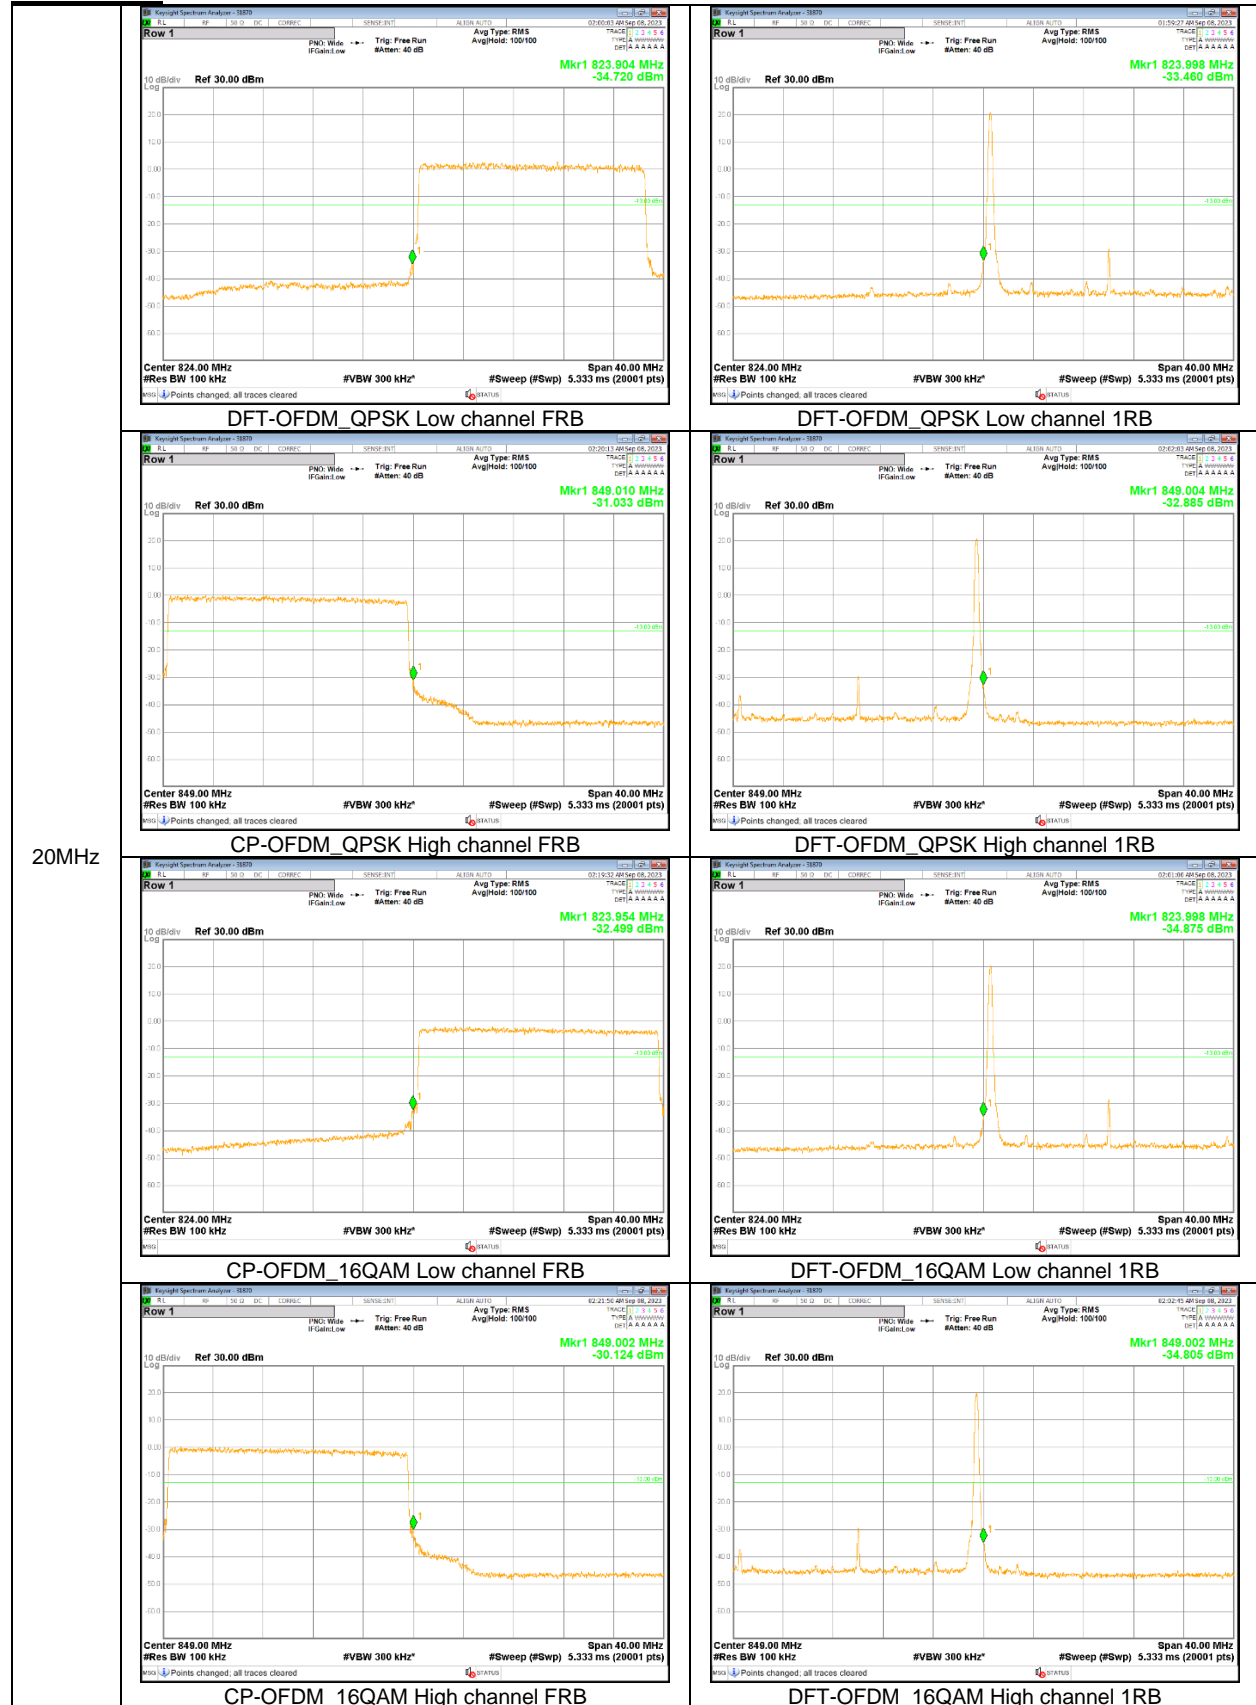

LTE Band 5

10MHz

5MHz

3MHz

1.4MHz

LTE Band 26 (Part 22)

15MHz

5MHz

3MHz

NR Band n5

5MHz

### 8.4.2. EMISSION MASK RESULT

#### LTE Band 26 (Part 90)