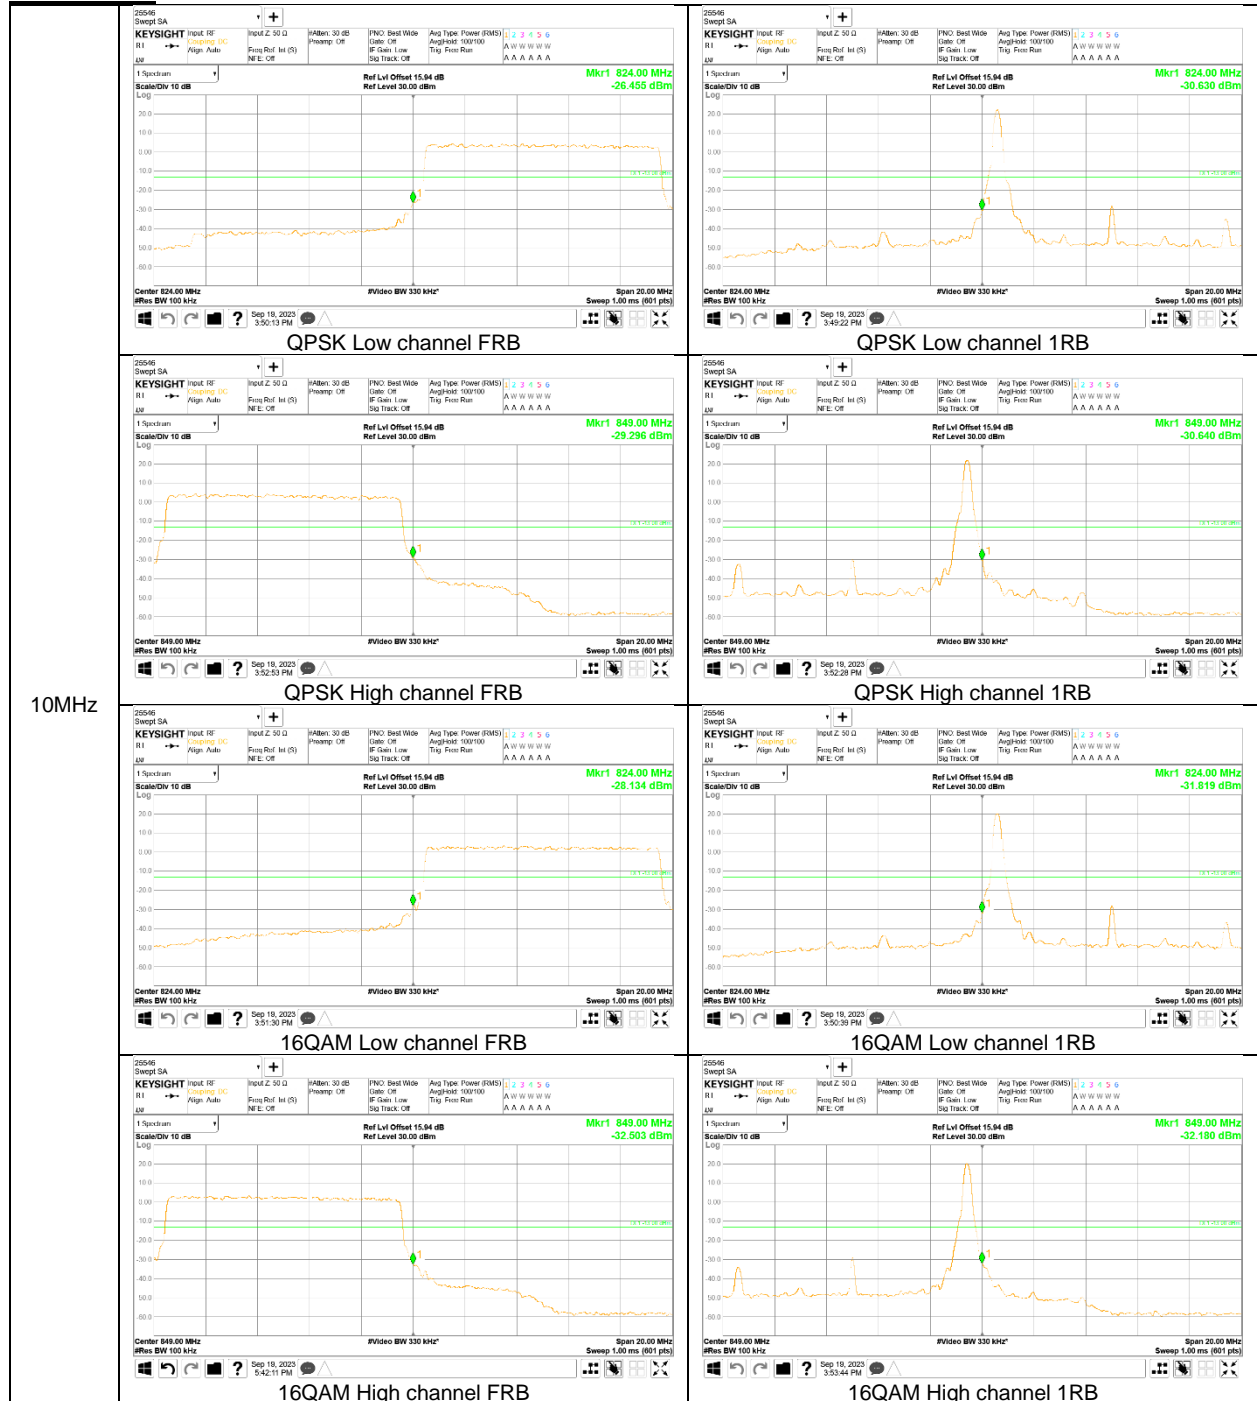

LTE Band 5

10MHz

5MHz

3MHz

1.4MHz

LTE Band 26 (Part 22)

15MHz

5MHz

3MHz

NR Band n5

5MHz

### 8.4.2. EMISSION MASK RESULT

#### LTE Band 26 (Part 90)