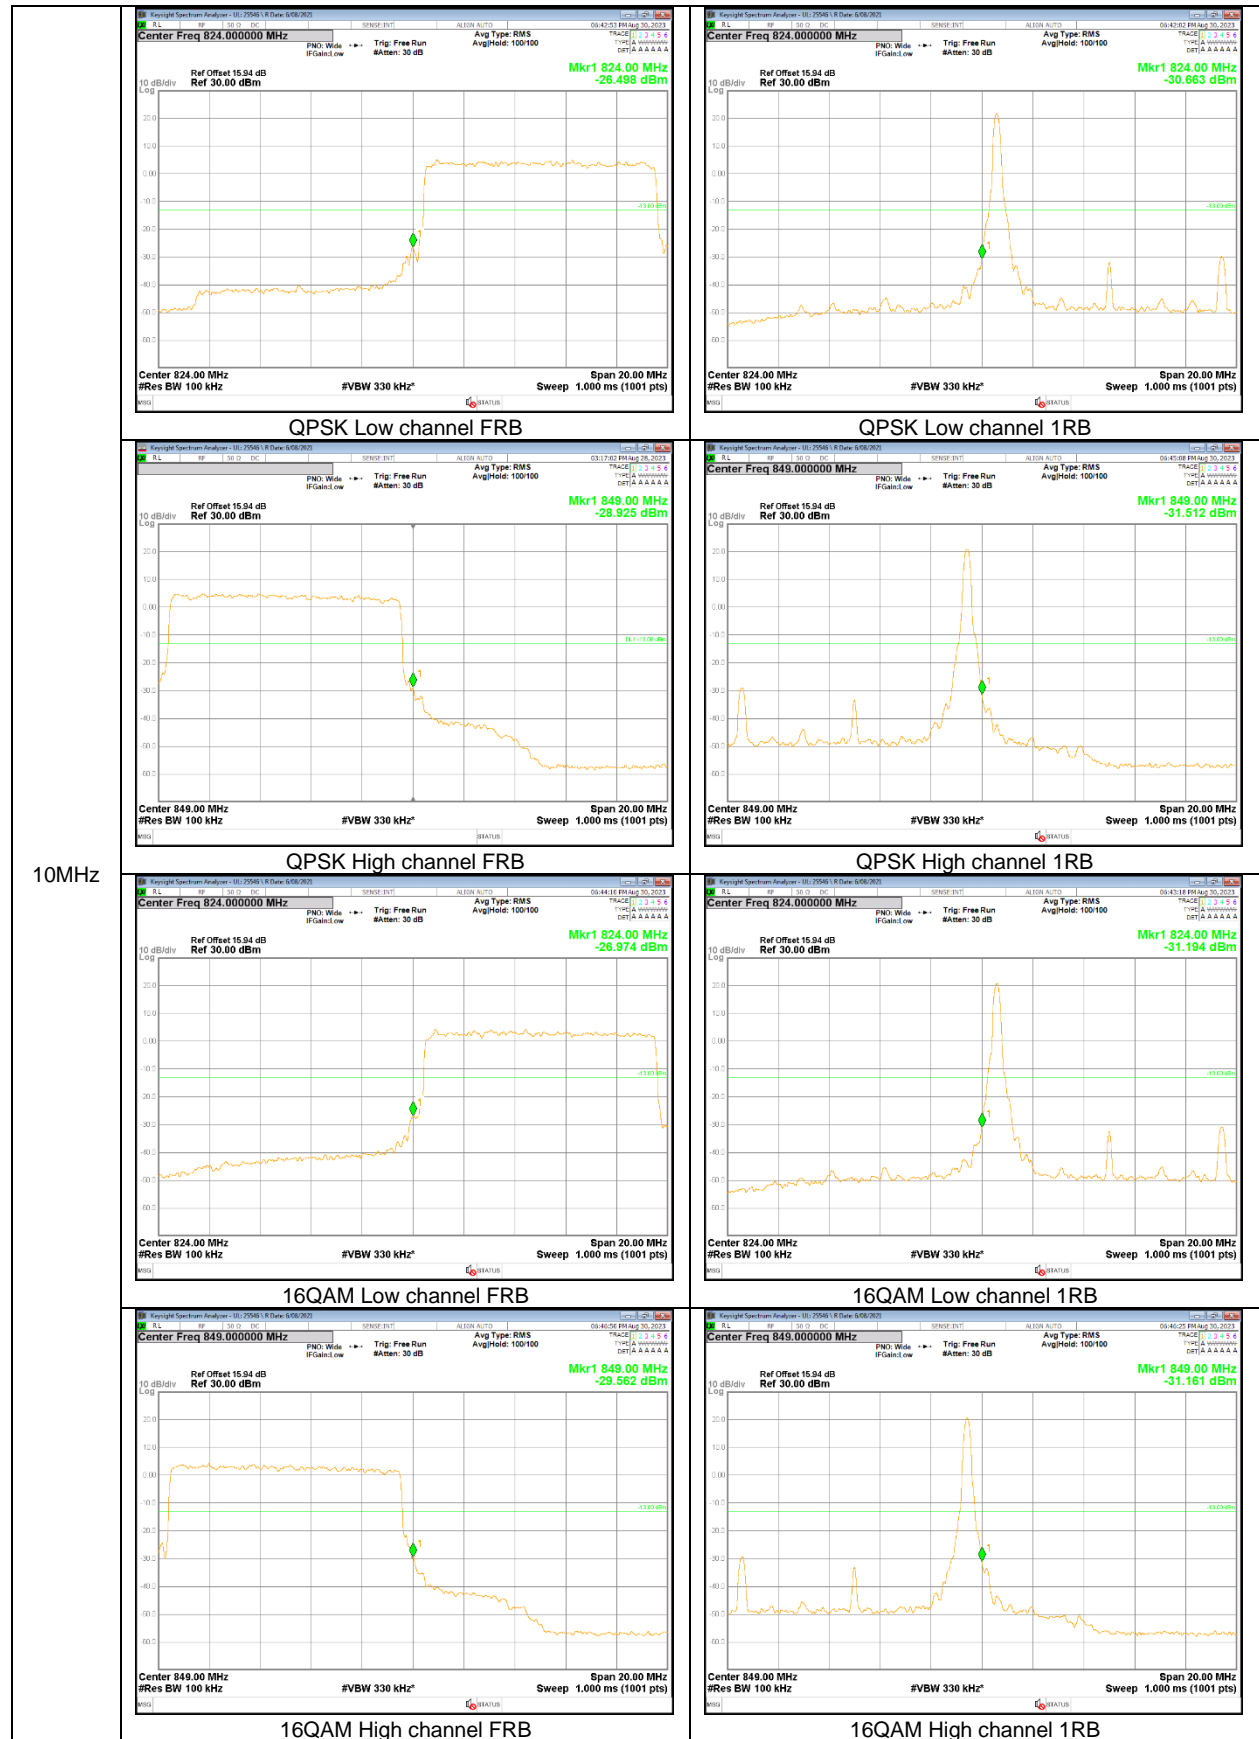

LTE Band 5

10MHz

5MHz

3MHz

1.4MHz

LTE Band 26 (Part 22)

15MHz

5MHz

3MHz

NR Band n5

5MHz

### 8.4.2. EMISSION MASK RESULT

#### LTE Band 26 (Part 90)