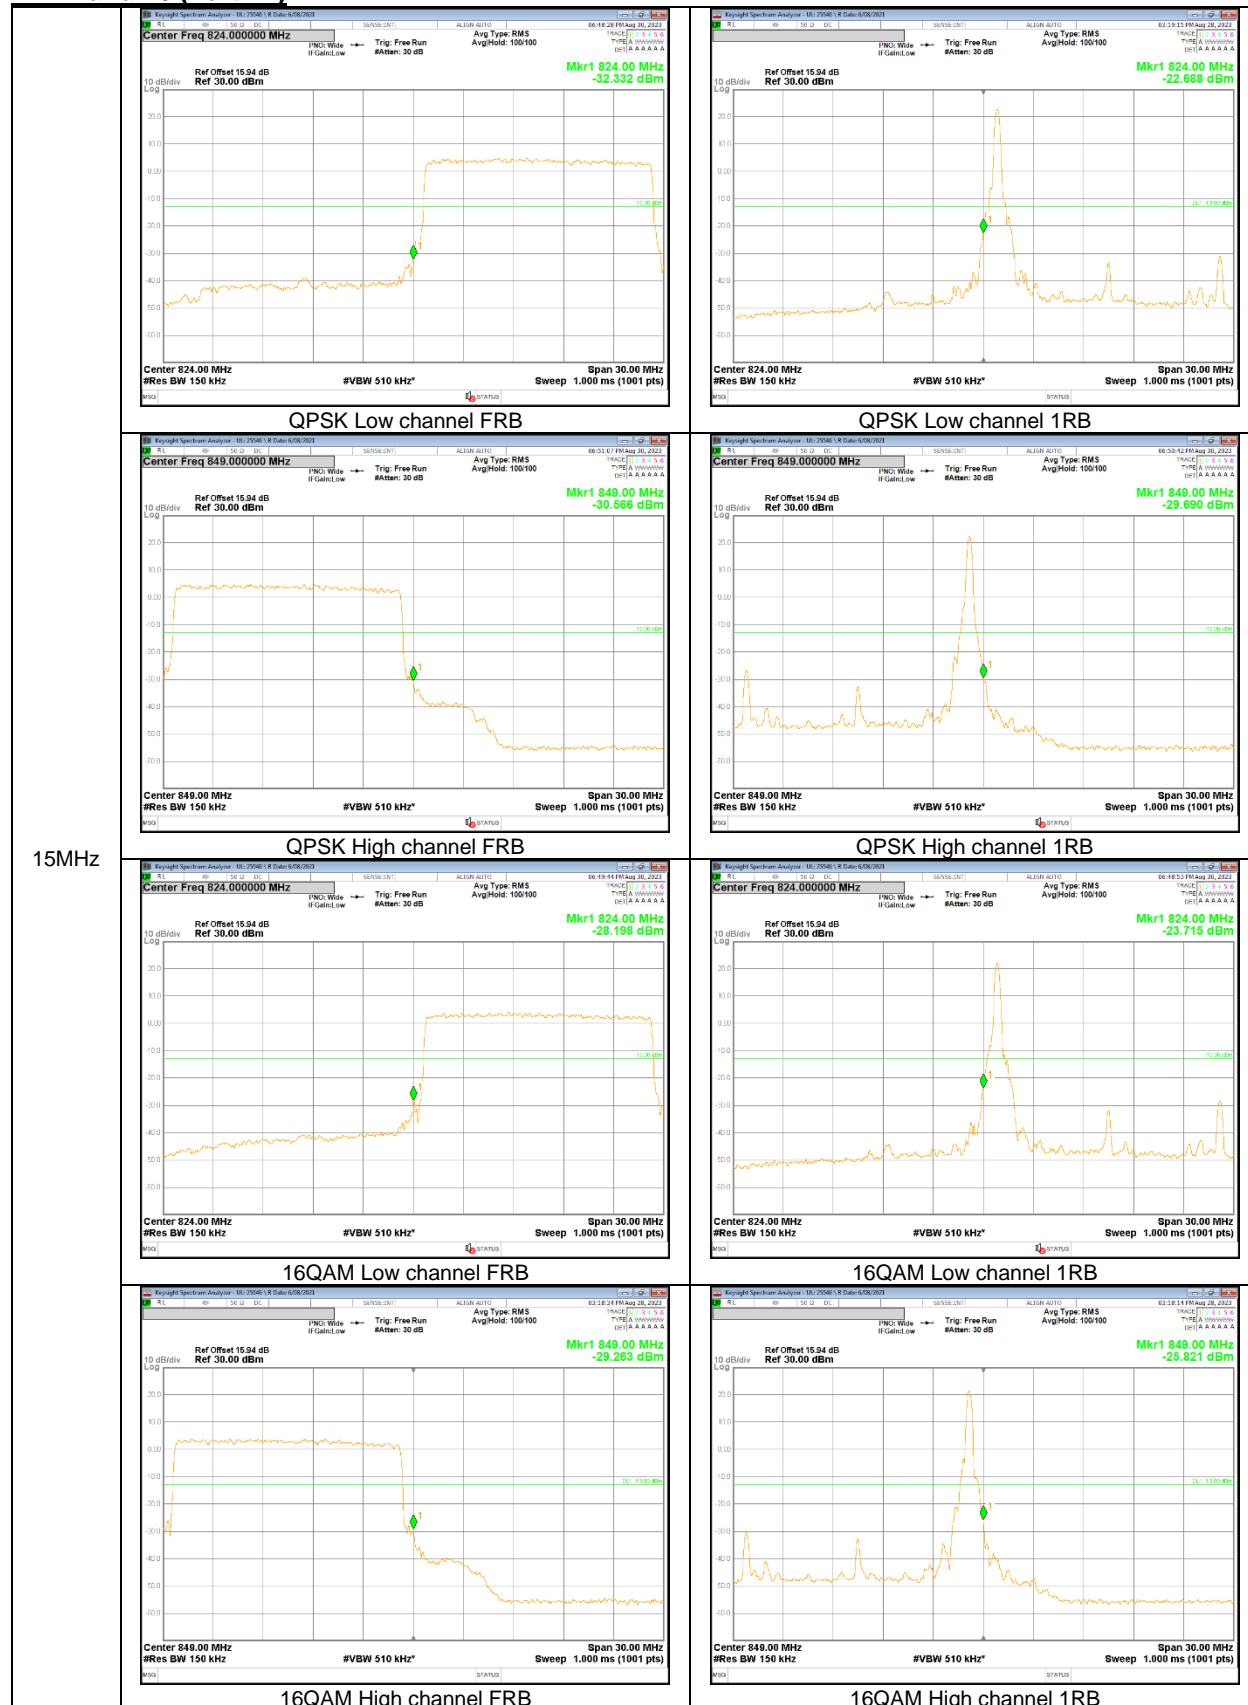

LTE Band 5

10MHz

5MHz

3MHz

1.4MHz

LTE Band 26 (Part 22)

15MHz

5MHz

3MHz

NR Band n5

5MHz

### 8.4.2. EMISSION MASK RESULT

#### LTE Band 26 (Part 90)