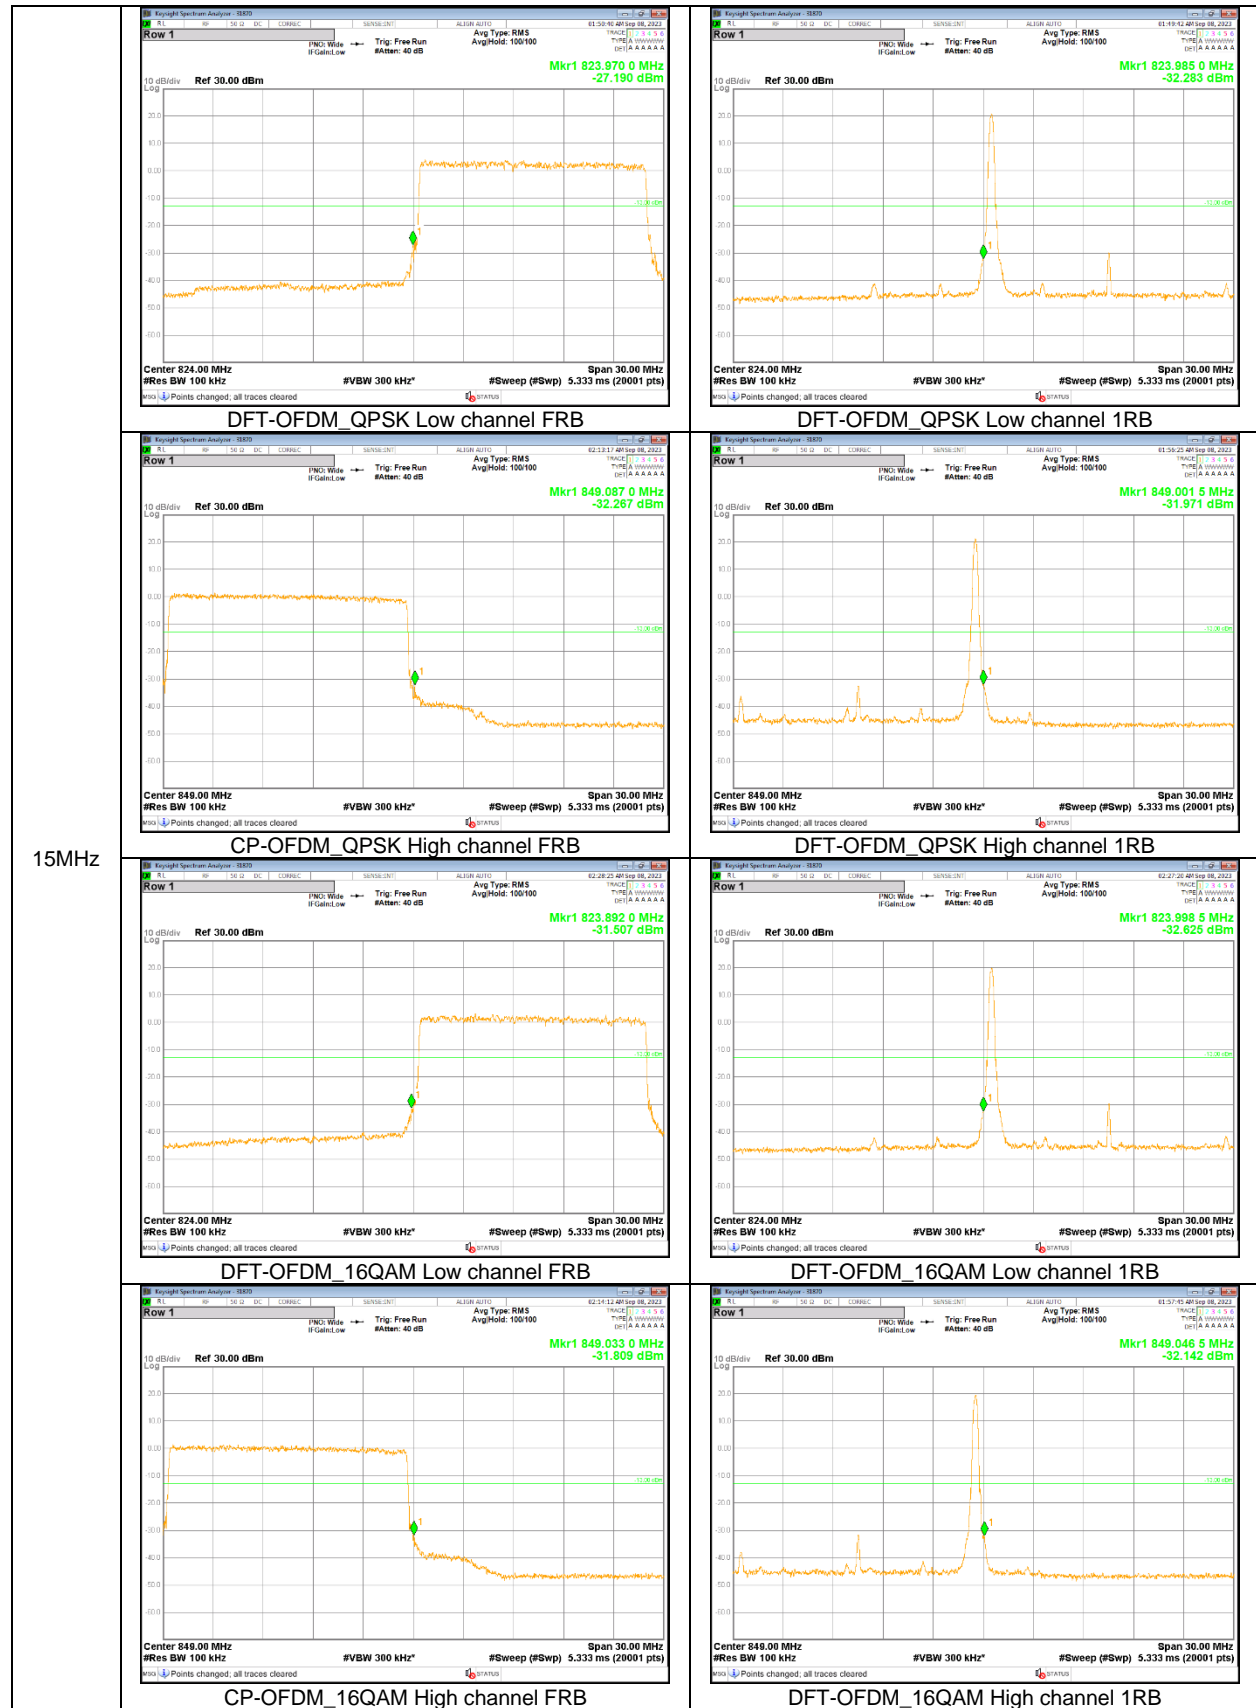

LTE Band 5

10MHz

5MHz

3MHz

1.4MHz

LTE Band 26 (Part 22)

15MHz

5MHz

3MHz

NR Band n5

5MHz

### 8.4.2. EMISSION MASK RESULT

#### LTE Band 26 (Part 90)