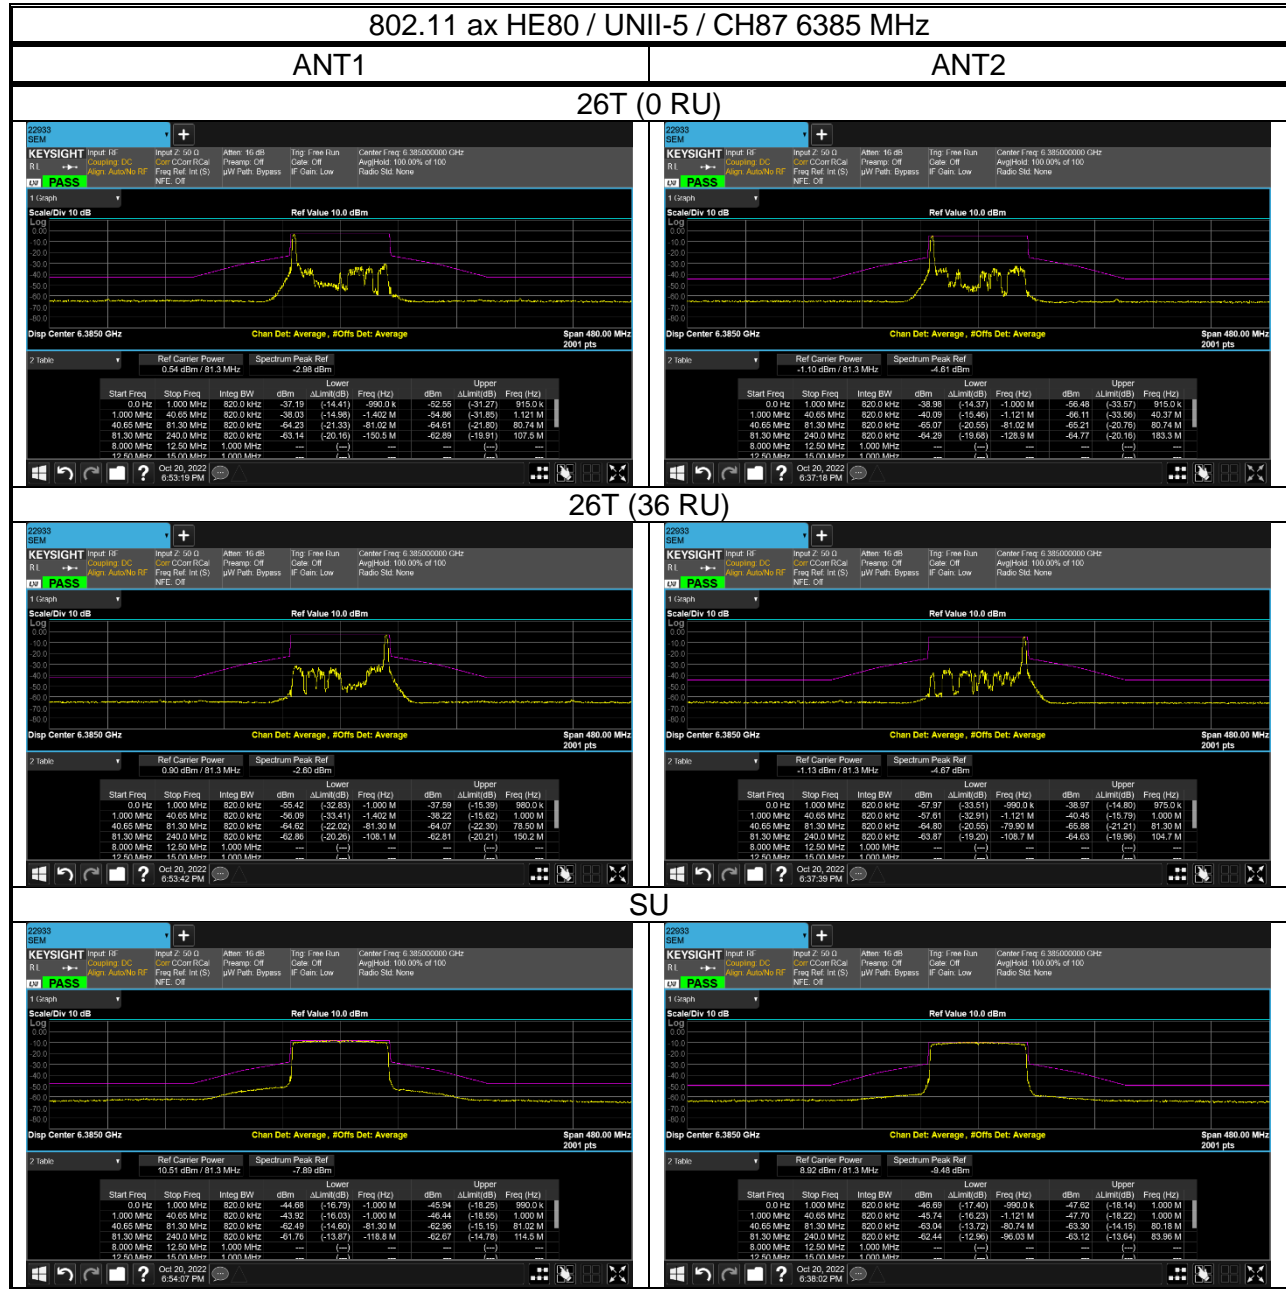

- 6XD

- 6XD

- 6XD

- 6CD

- 6XD

- 6XD

- 6XD

- 6XD

10.2.5. 802.11 ax HE160 RU MODE

- 6CD

- 6XD

- 6CD

- 6XD

- 6CD

- 6XD