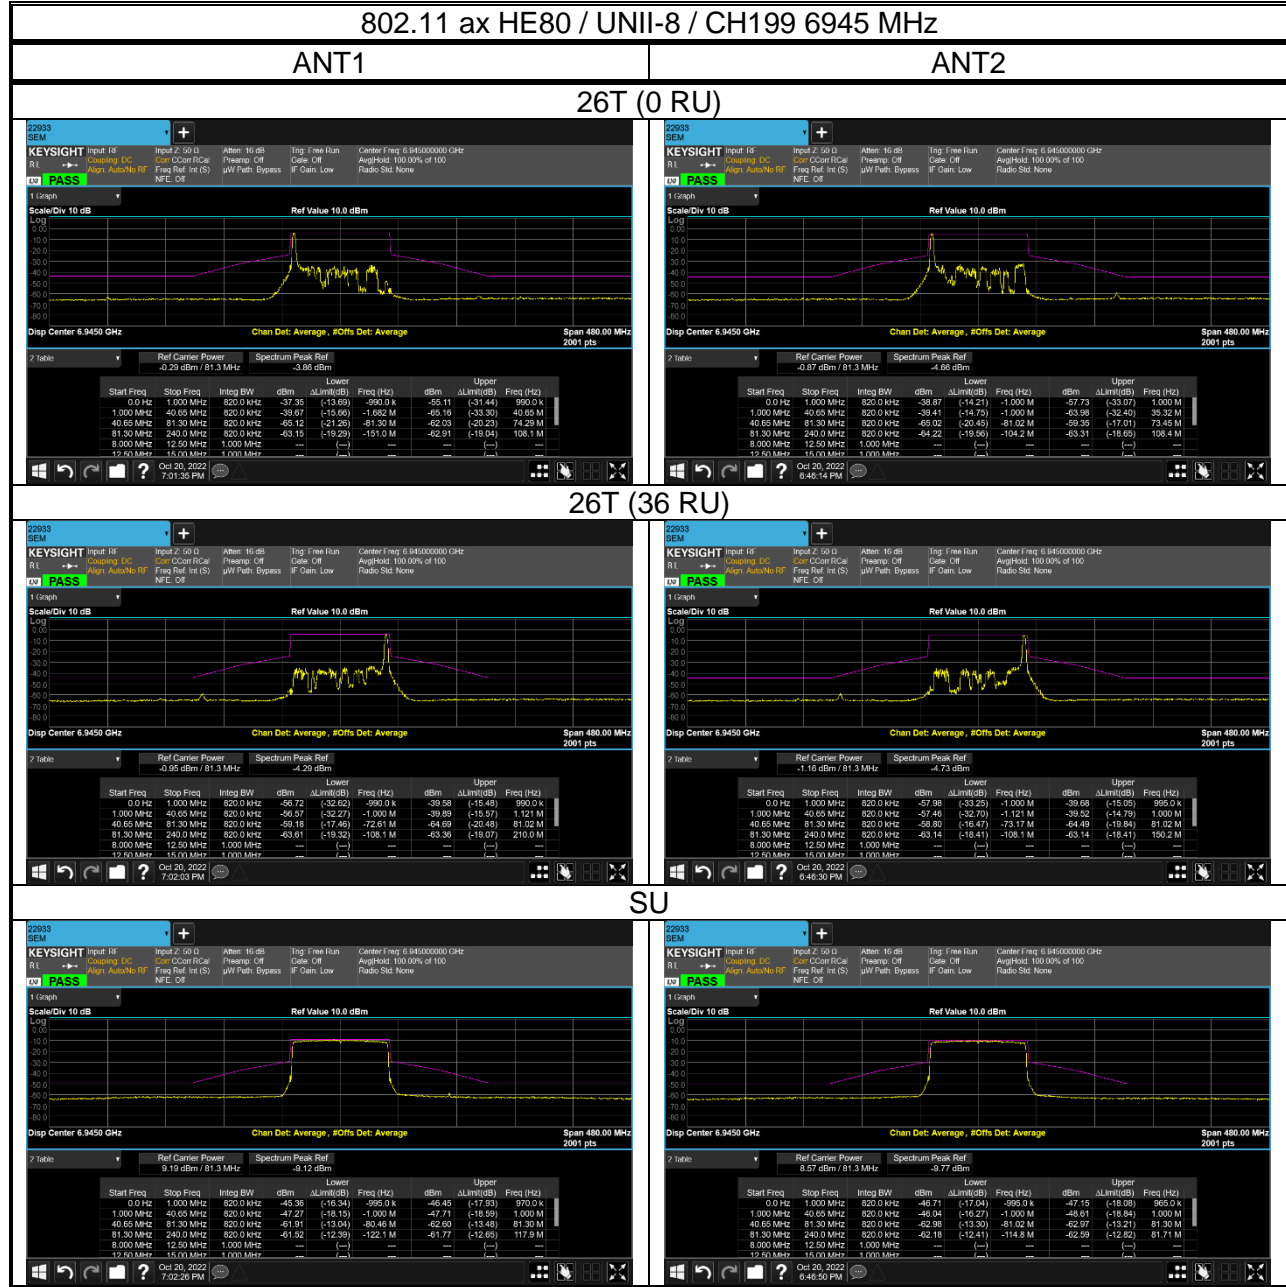

- 6XD

- 6XD

- 6XD

- 6CD

- 6XD

- 6XD

- 6XD

- 6XD

10.2.5. 802.11 ax HE160 RU MODE

- 6CD

- 6XD

- 6CD

- 6XD

- 6CD

- 6XD