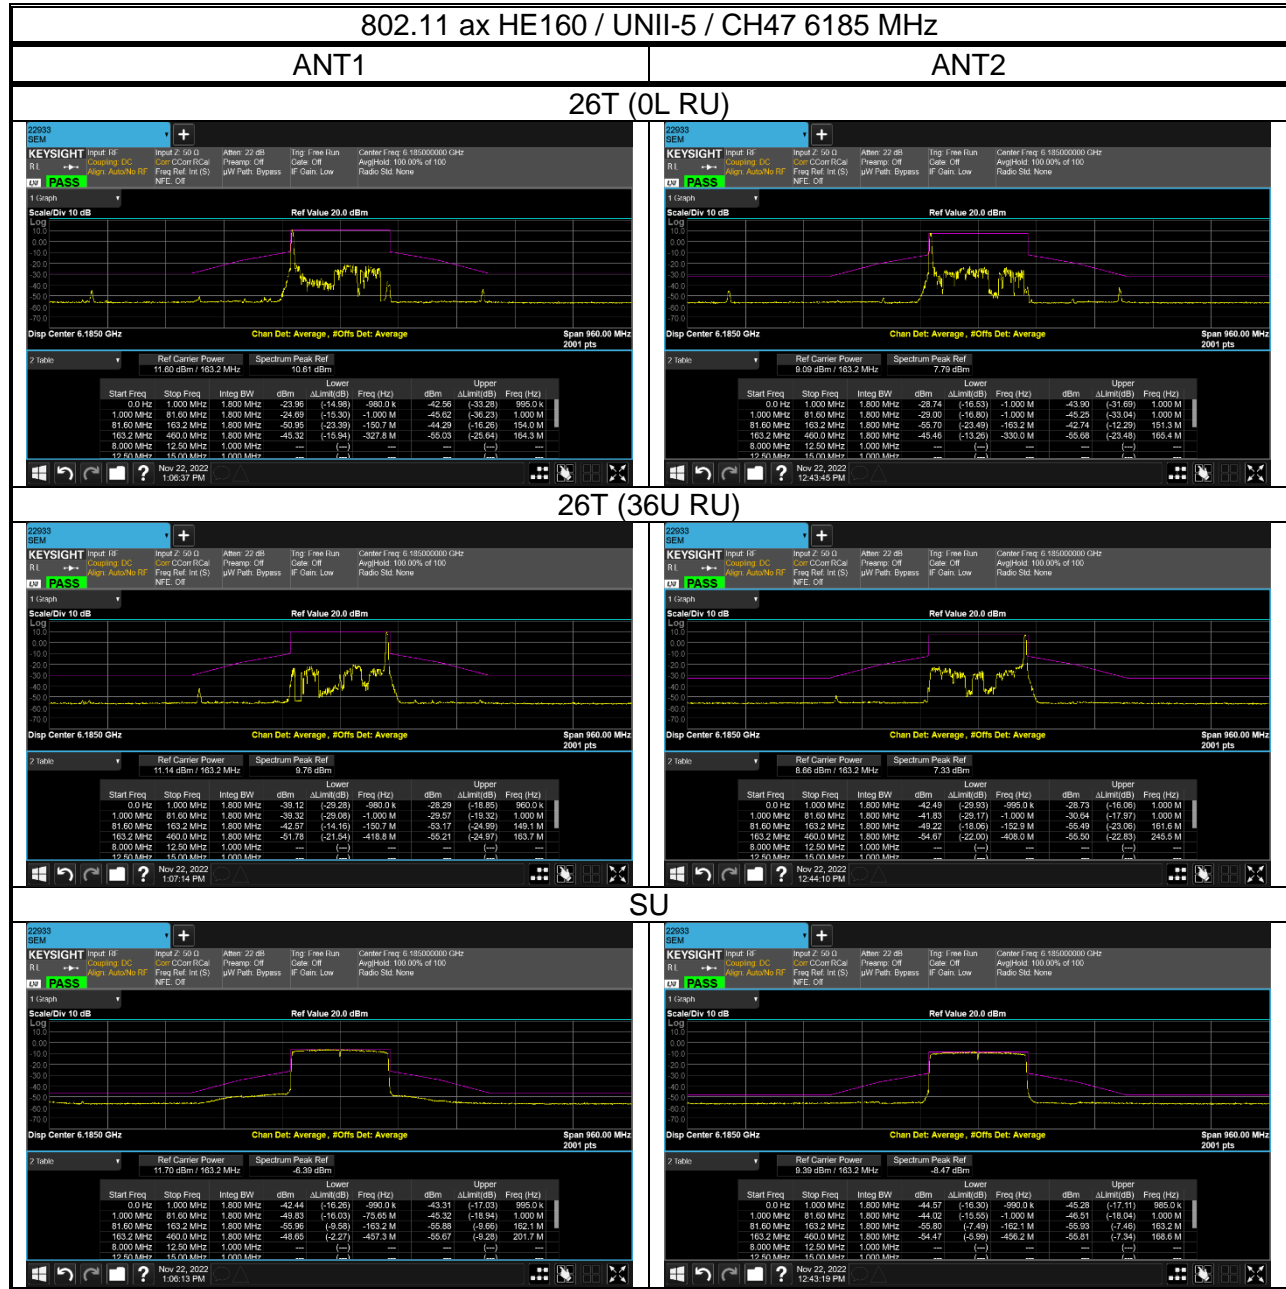

10.2.5. 802.11 ax HE160 RU MODE

- 6CD

- 6XD

- 6CD

- 6XD

- 6CD

- 6XD