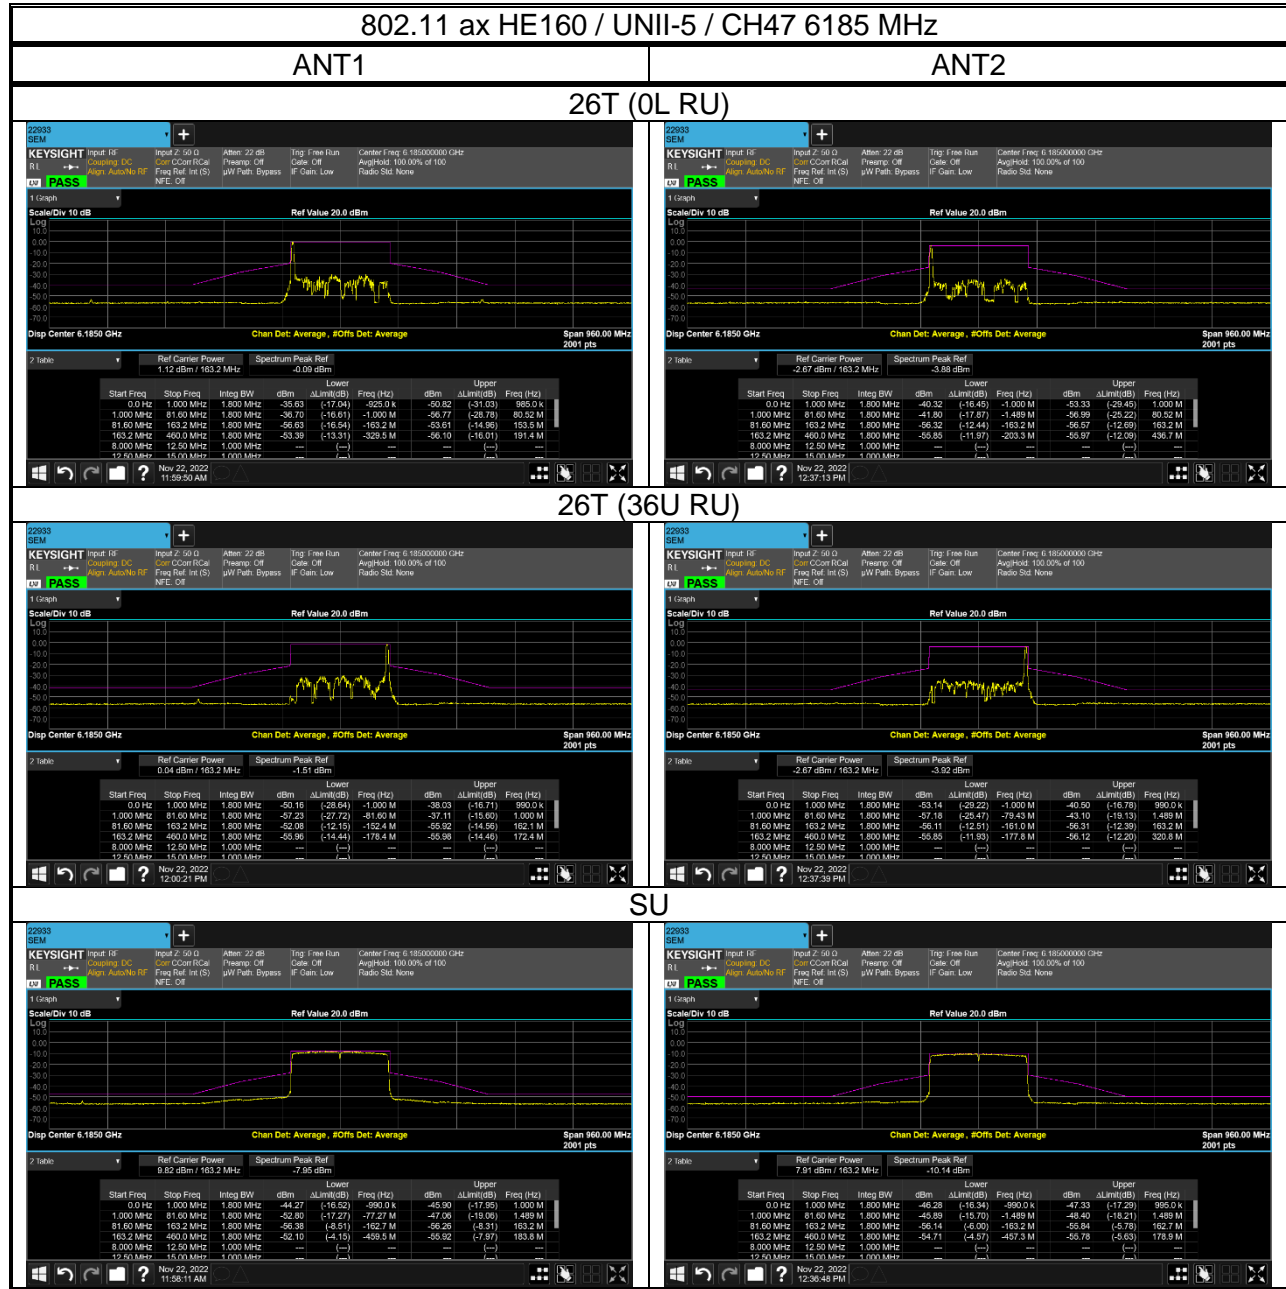

10.2.5. 802.11 ax HE160 RU MODE

- 6CD

- 6XD

- 6CD

- 6XD

- 6CD

- 6XD