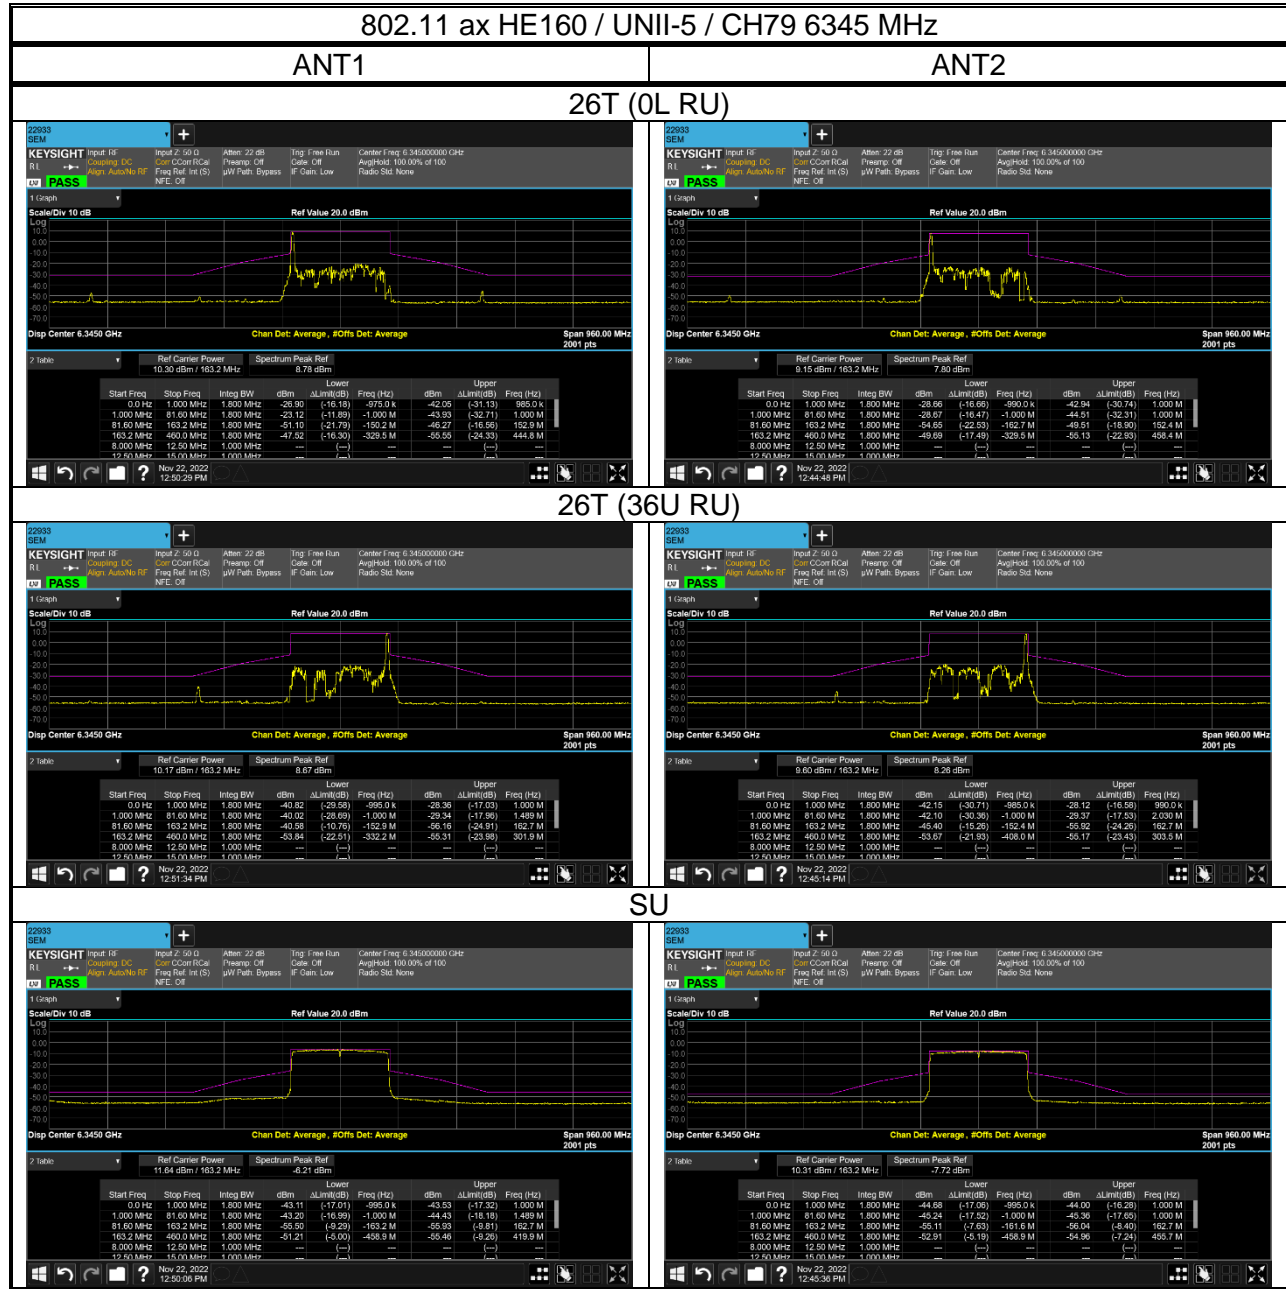

10.2.5. 802.11 ax HE160 RU MODE

- 6CD

- 6XD

- 6CD

- 6XD

- 6CD

- 6XD