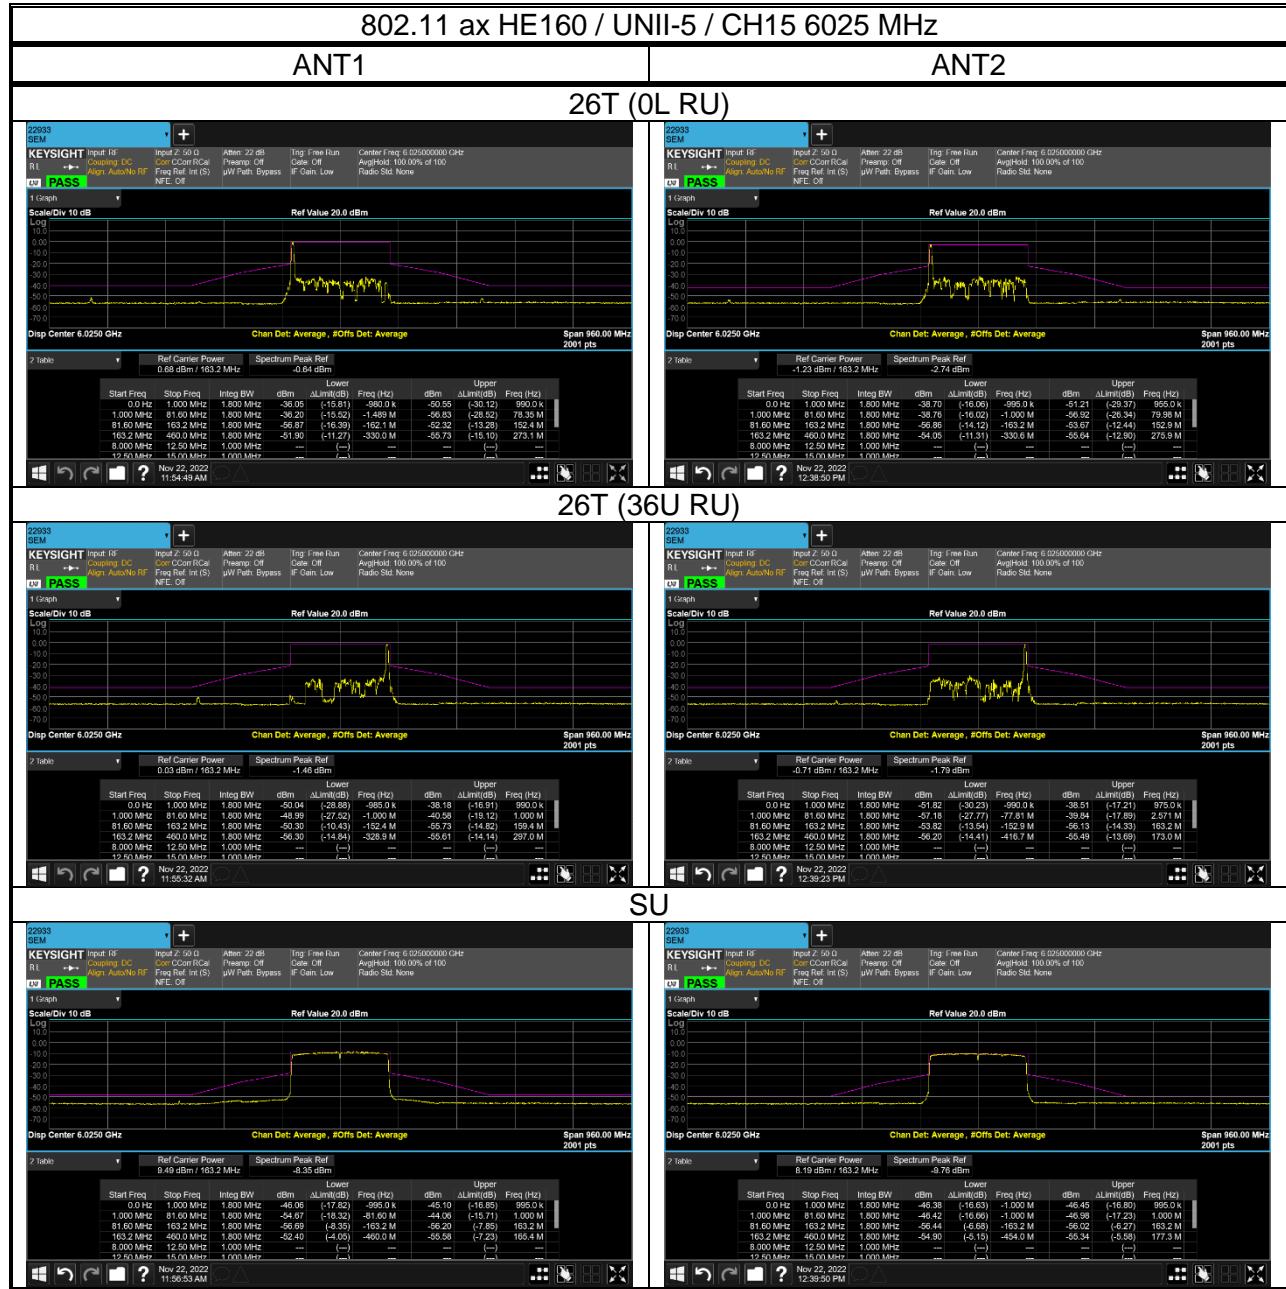

- 6XD

- 6XD

- 6XD

- 6CD

- 6XD

- 6XD

- 6XD

- 6XD

10.2.5. 802.11 ax HE160 RU MODE

- 6CD

- 6XD

- 6CD

- 6XD

- 6CD

- 6XD