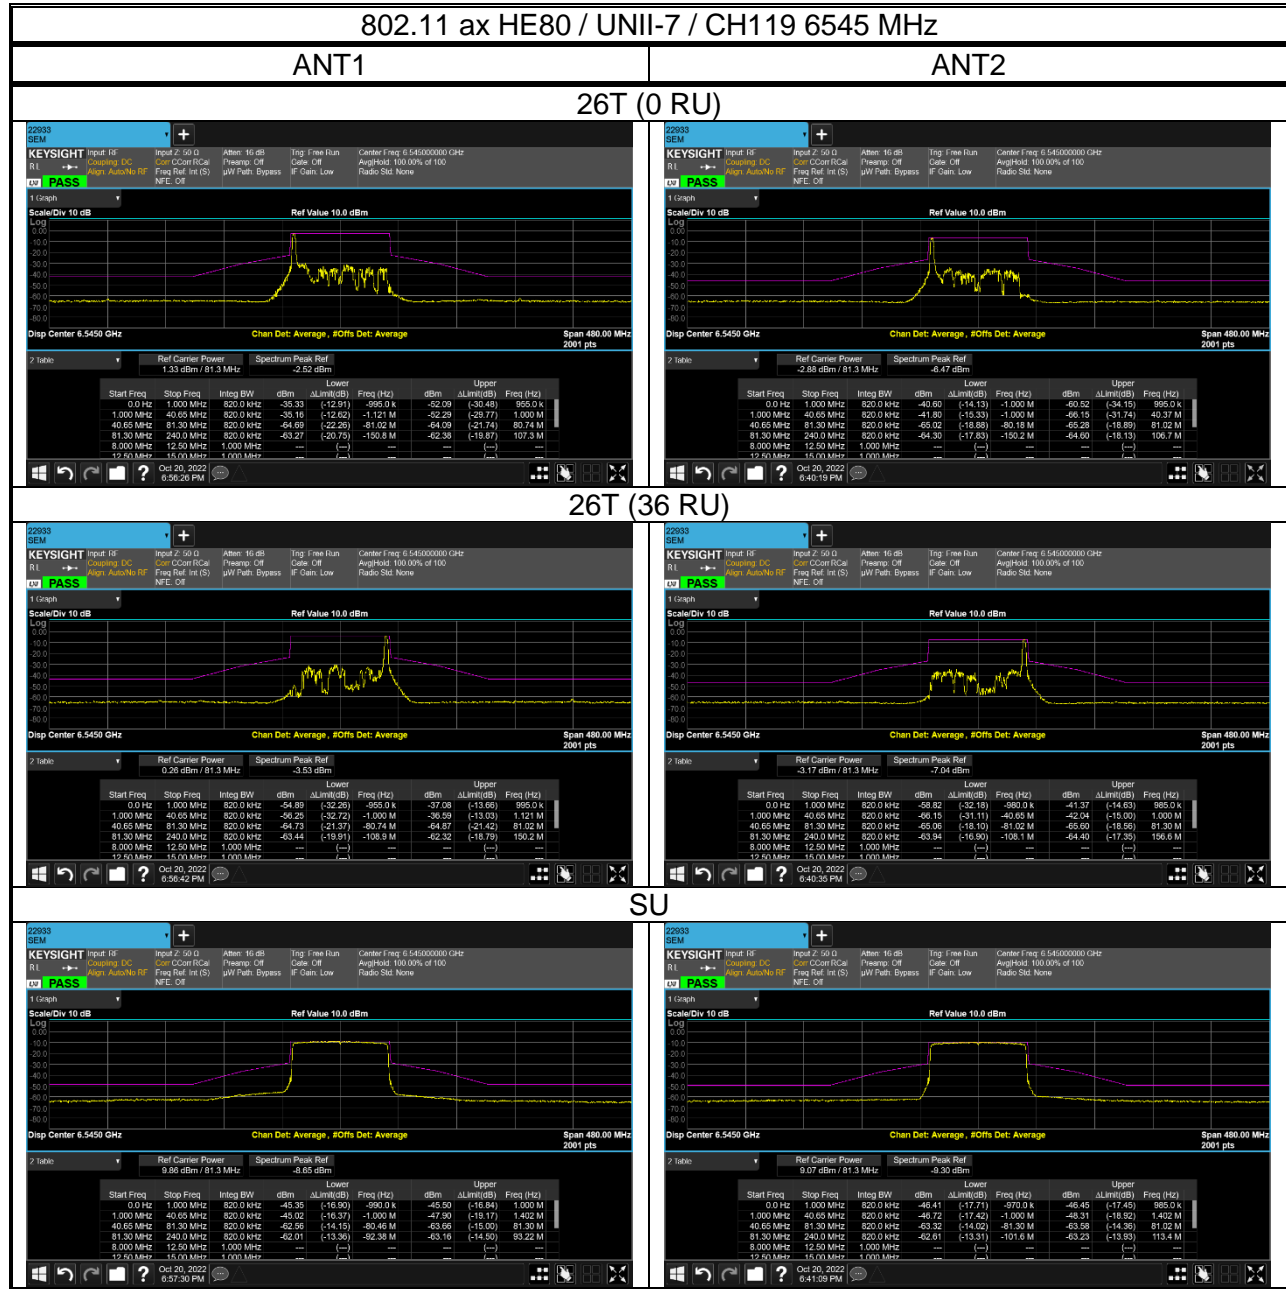

- 6XD

- 6XD

- 6XD

- 6CD

- 6XD

- 6XD

- 6XD

- 6XD

10.2.5. 802.11 ax HE160 RU MODE

- 6CD

- 6XD

- 6CD

- 6XD

- 6CD

- 6XD