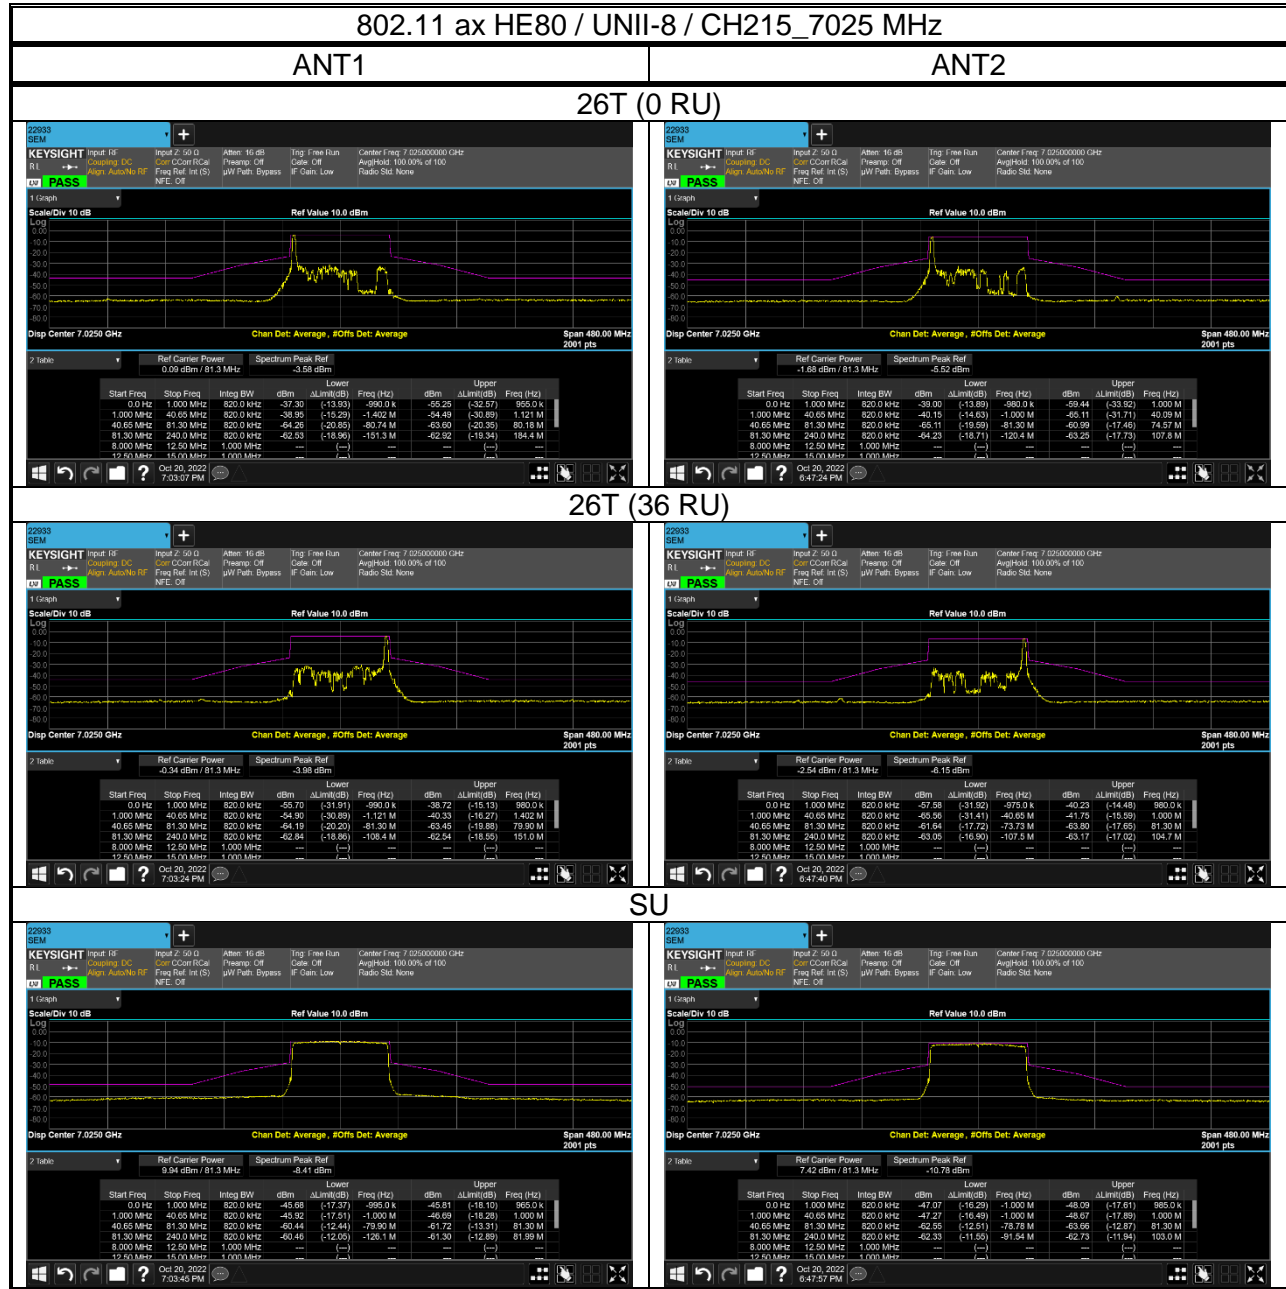

- 6XD

- 6XD

- 6XD

- 6CD

- 6XD

- 6XD

- 6XD

- 6XD

10.2.5. 802.11 ax HE160 RU MODE

- 6CD

- 6XD

- 6CD

- 6XD

- 6CD

- 6XD