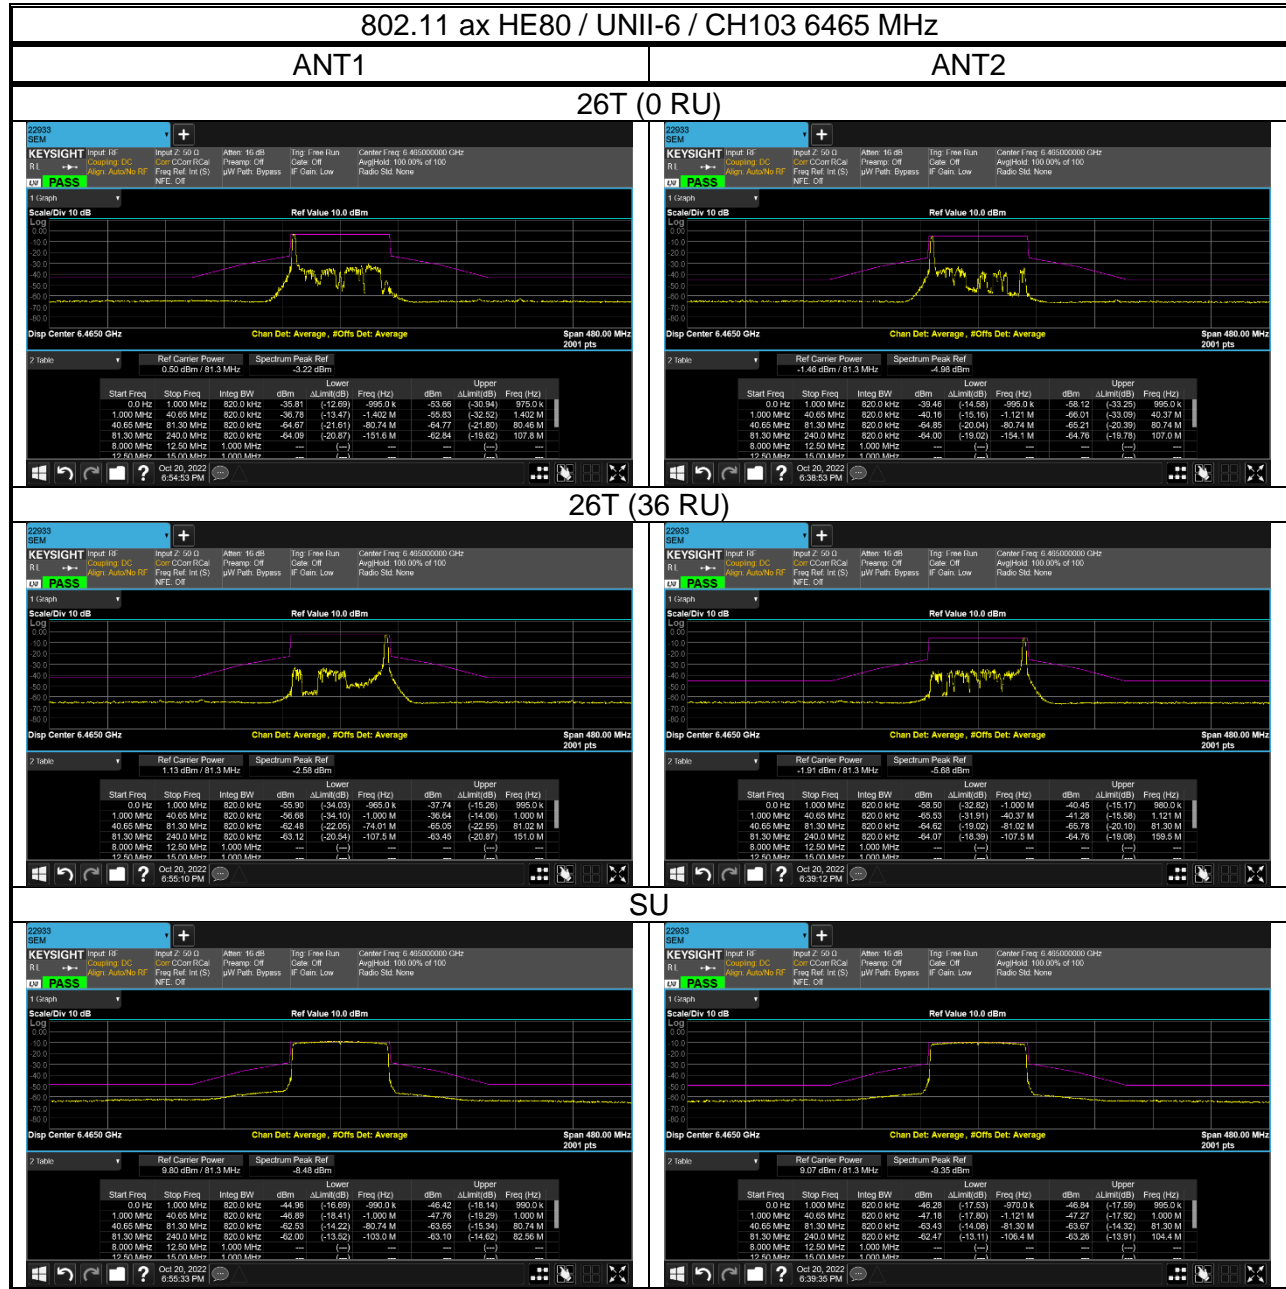

- 6XD

- 6XD

- 6XD

- 6CD

- 6XD

- 6XD

- 6XD

- 6XD

10.2.5. 802.11 ax HE160 RU MODE

- 6CD

- 6XD

- 6CD

- 6XD

- 6CD

- 6XD