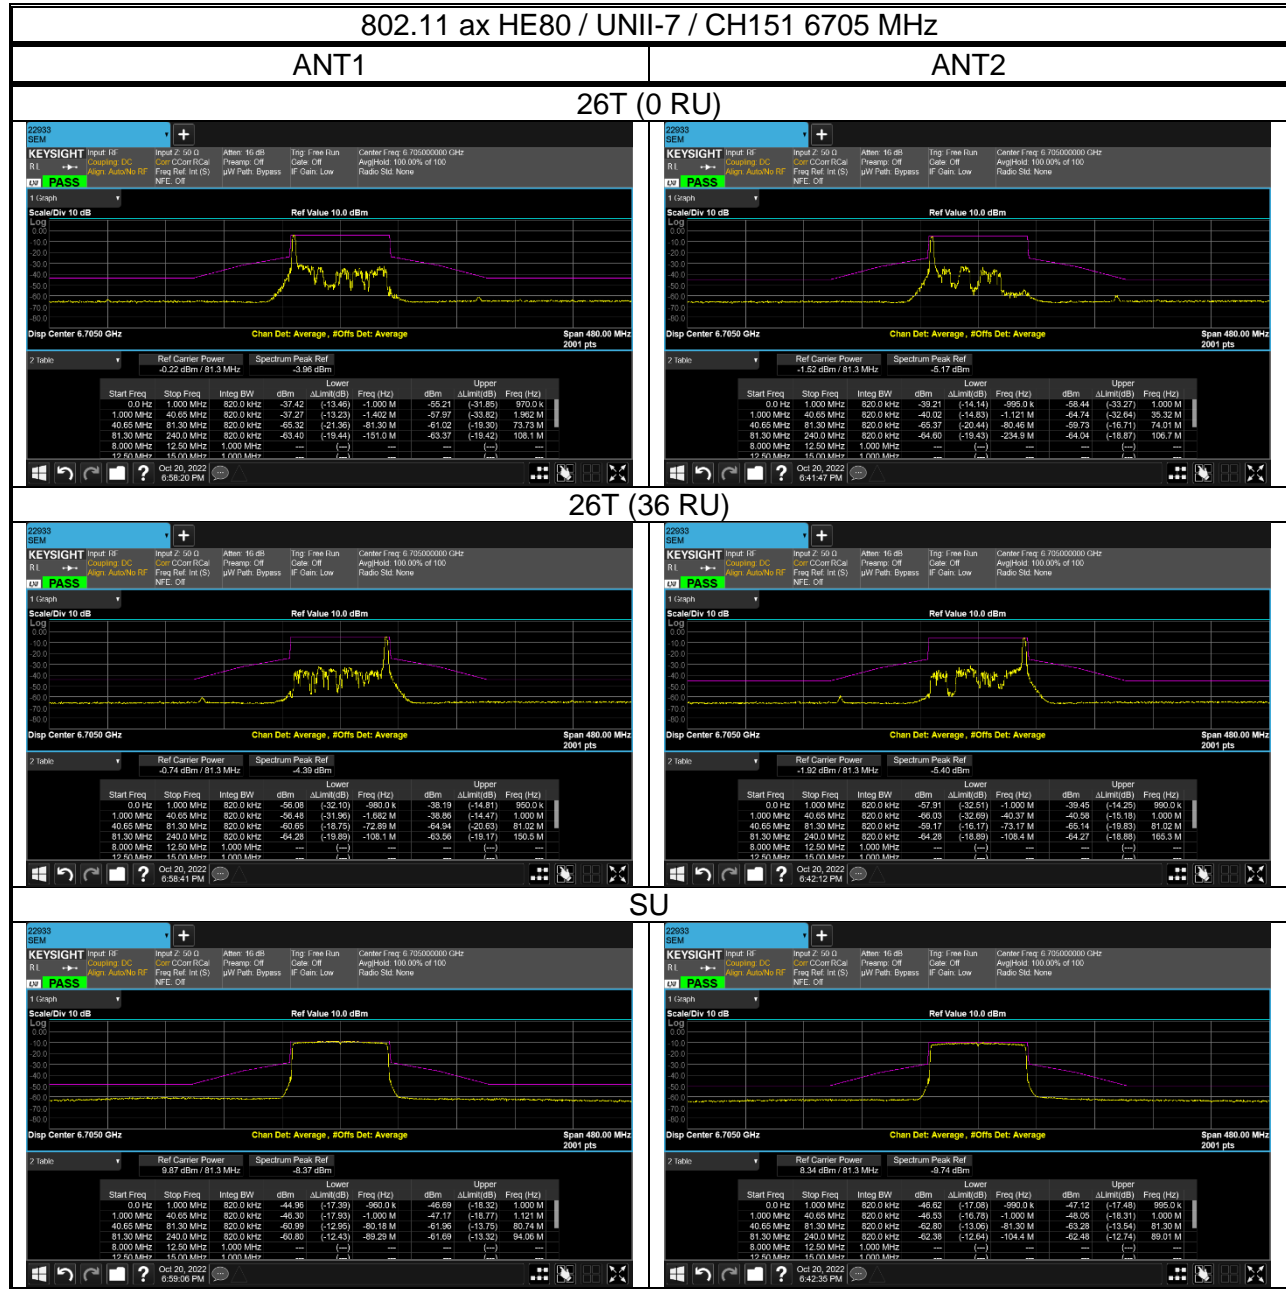

- 6XD

- 6XD

- 6XD

- 6CD

- 6XD

- 6XD

- 6XD

- 6XD

10.2.5. 802.11 ax HE160 RU MODE

- 6CD

- 6XD

- 6CD

- 6XD

- 6CD

- 6XD