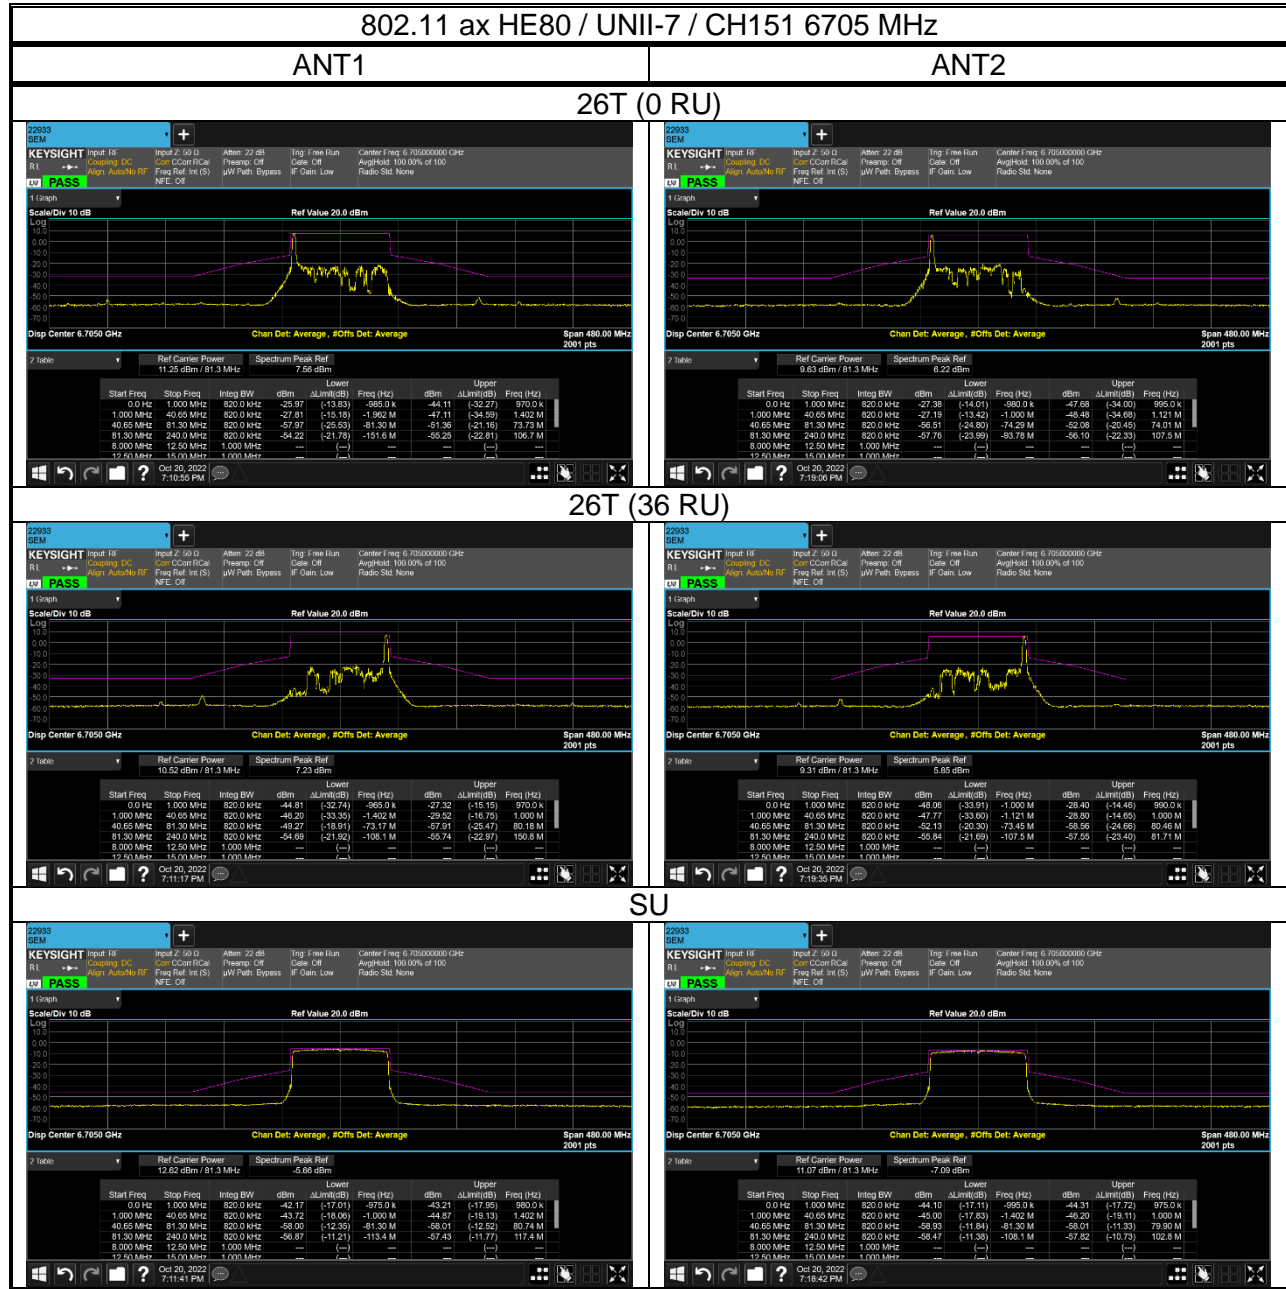

- 6XD

- 6XD

- 6XD

- 6CD

- 6XD

- 6XD

- 6XD

- 6XD

10.2.5. 802.11 ax HE160 RU MODE

- 6CD

- 6XD

- 6CD

- 6XD

- 6CD

- 6XD