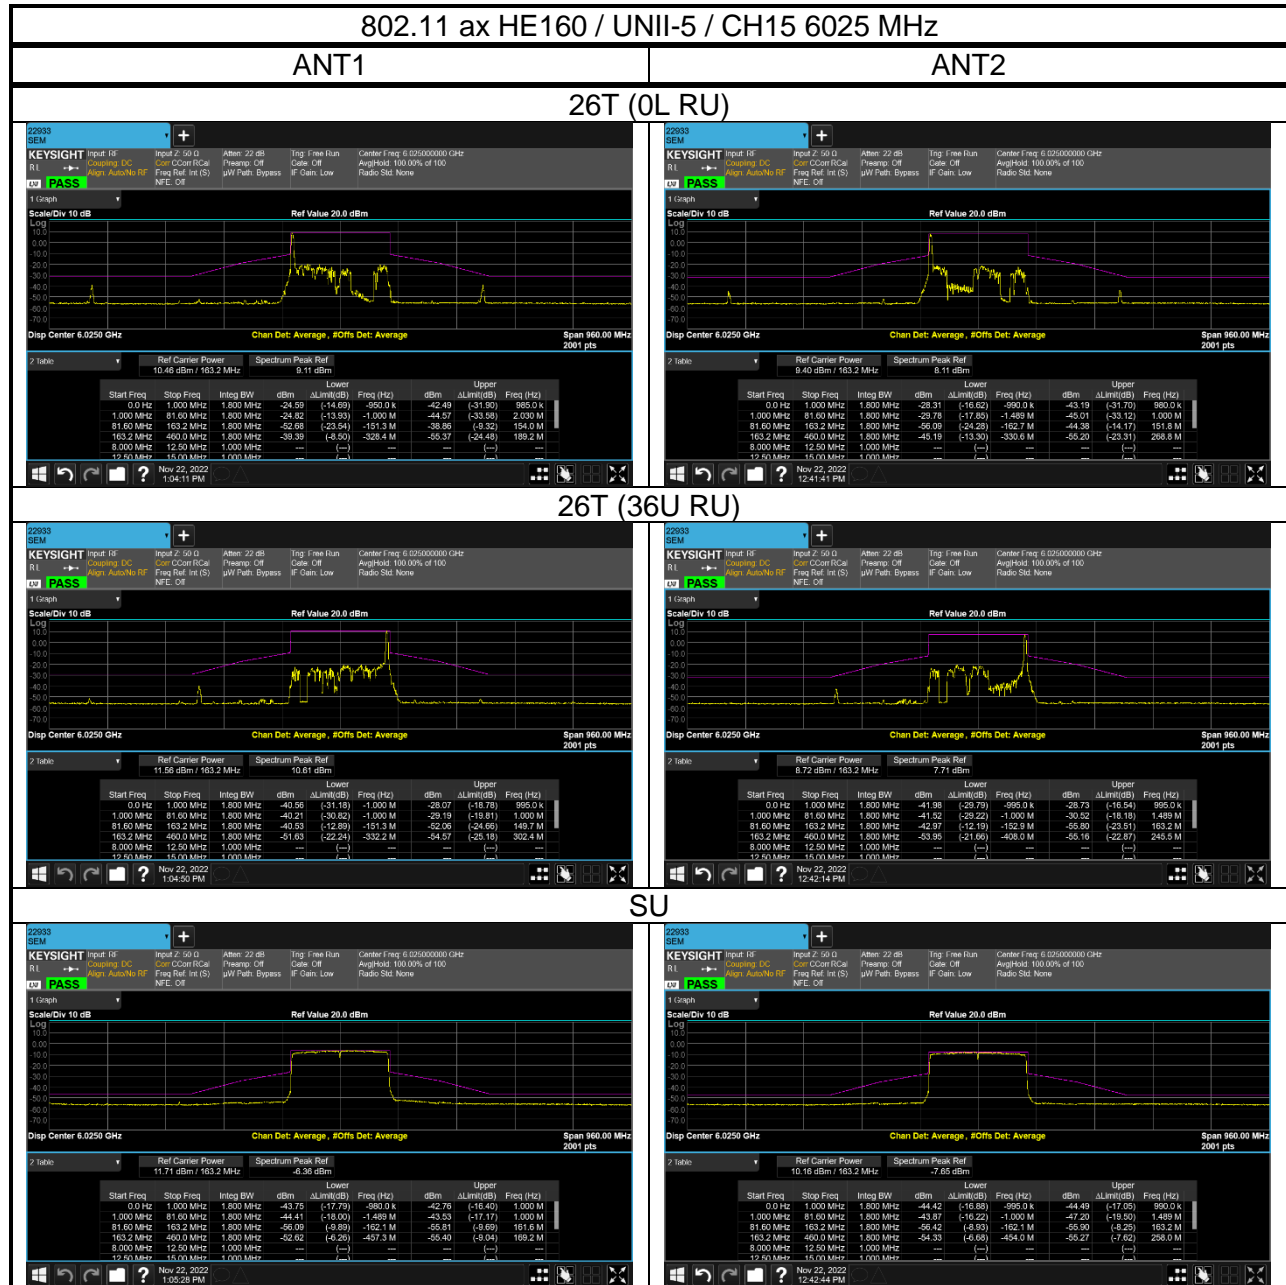

- 6XD

- 6XD

- 6XD

- 6CD

- 6XD

- 6XD

- 6XD

- 6XD

10.2.5. 802.11 ax HE160 RU MODE

- 6CD

- 6XD

- 6CD

- 6XD

- 6CD

- 6XD