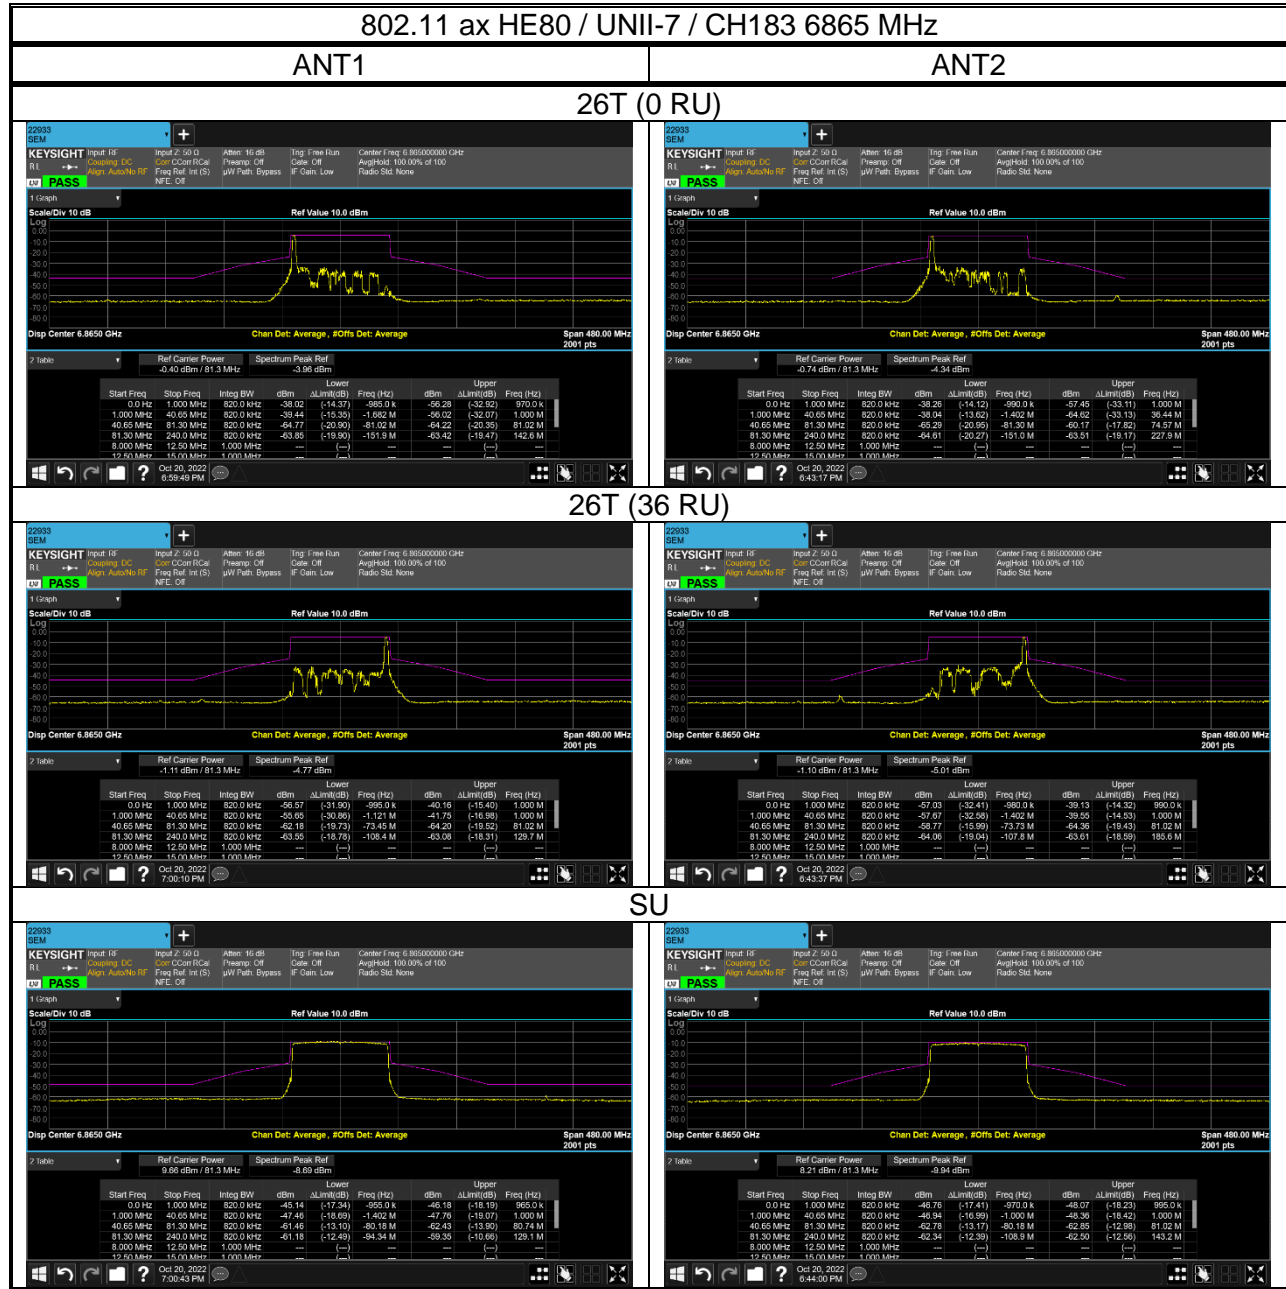

- 6XD

- 6XD

- 6XD

- 6CD

- 6XD

- 6XD

- 6XD

- 6XD

10.2.5. 802.11 ax HE160 RU MODE

- 6CD

- 6XD

- 6CD

- 6XD

- 6CD

- 6XD