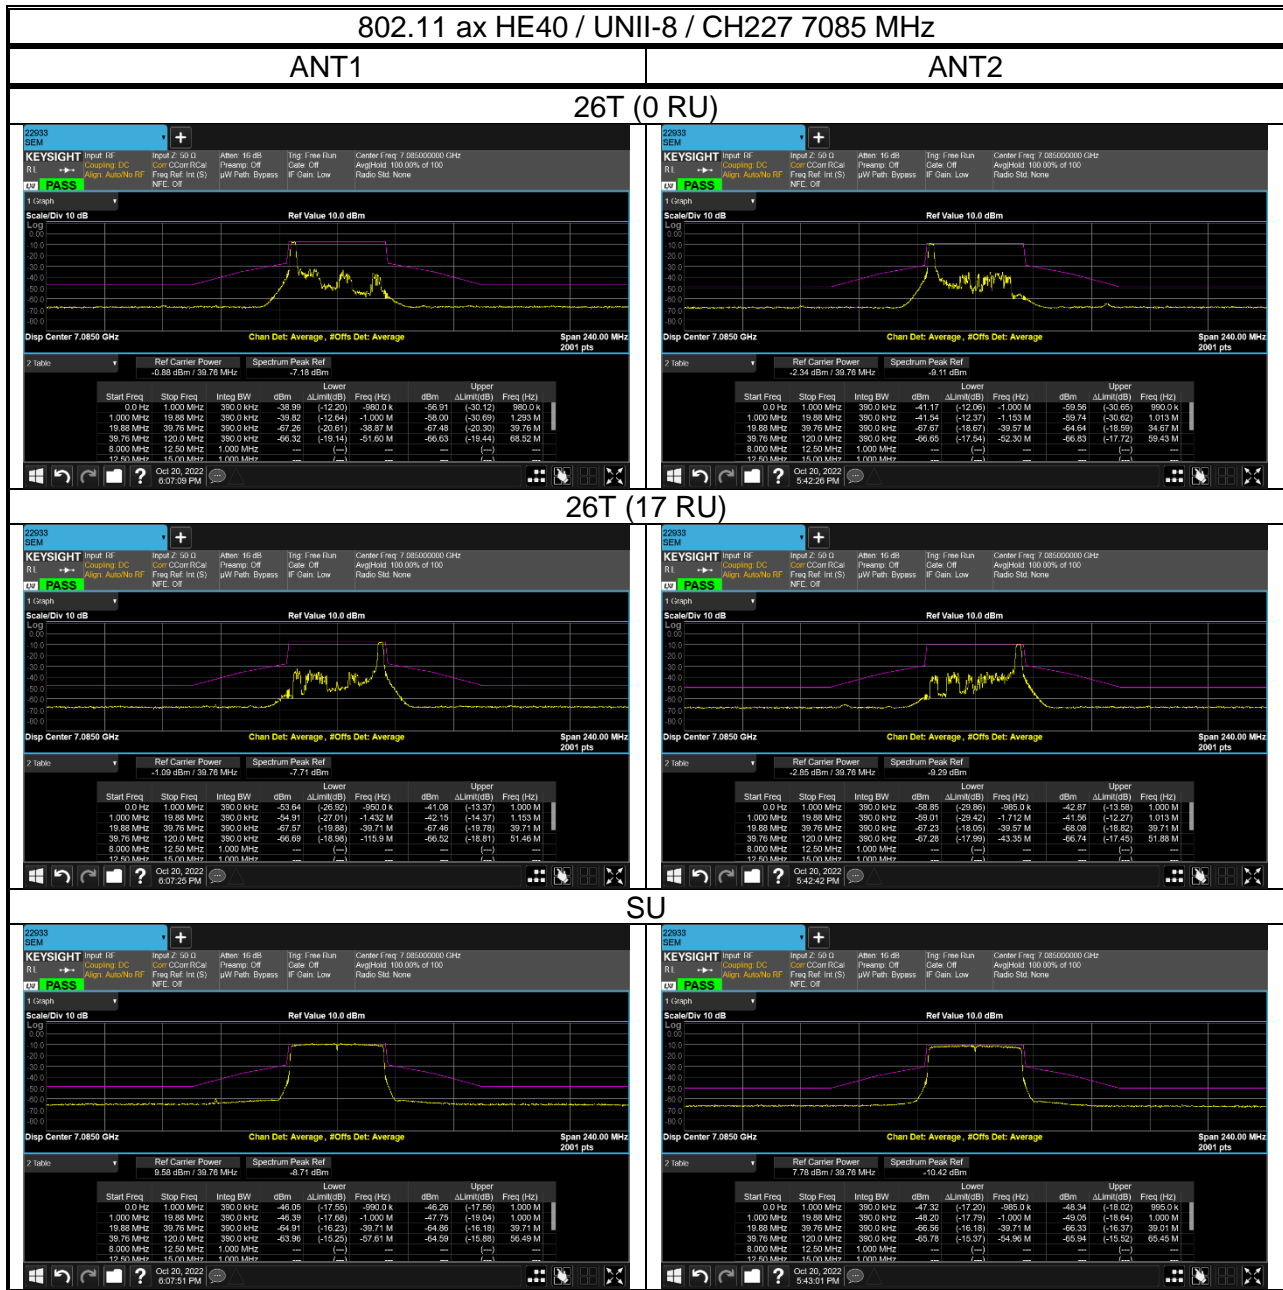

- 6CD

- 6XD

- 6CD

- 6XD

- 6CD

- 6XD

- 6XD

10.2.4. 802.11 ax HE80 RU MODE

- 6CD

- 6XD

- 6CD

- 6XD

- 6CD