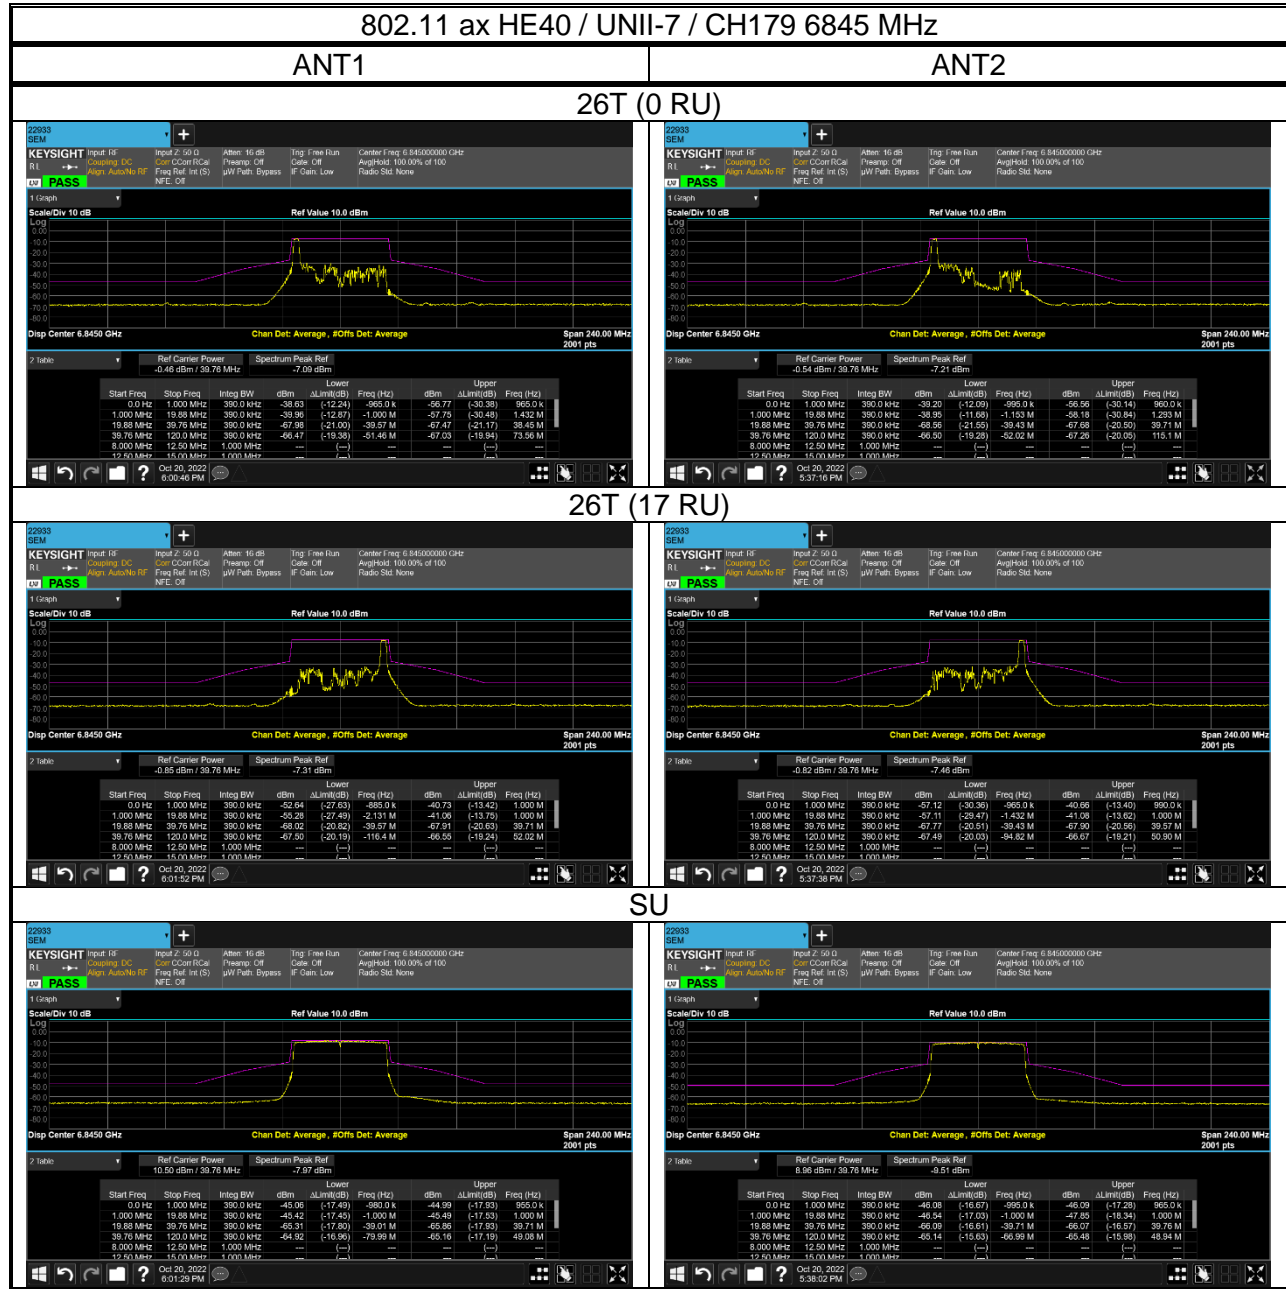

- 6CD

- 6XD

- 6CD

- 6XD

- 6CD

- 6XD

- 6XD

10.2.4. 802.11 ax HE80 RU MODE

- 6CD

- 6XD

- 6CD

- 6XD

- 6CD