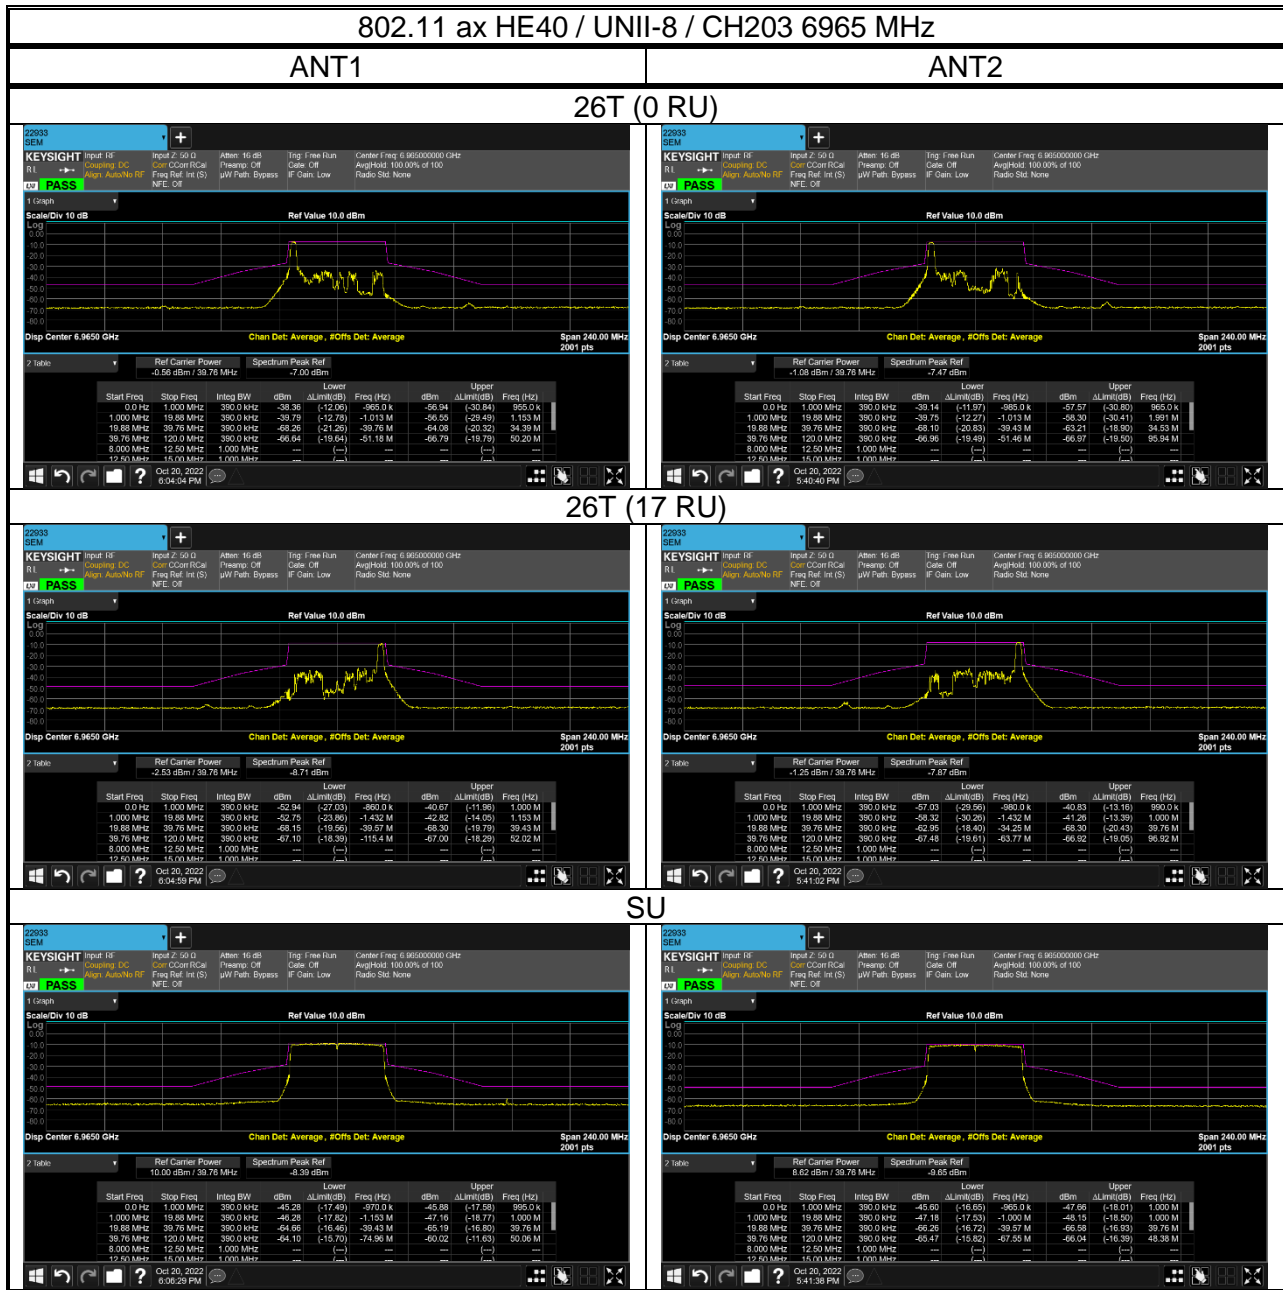

- 6CD

- 6XD

- 6CD

- 6XD

- 6CD

- 6XD

- 6XD

10.2.4. 802.11 ax HE80 RU MODE

- 6CD

- 6XD

- 6CD

- 6XD

- 6CD