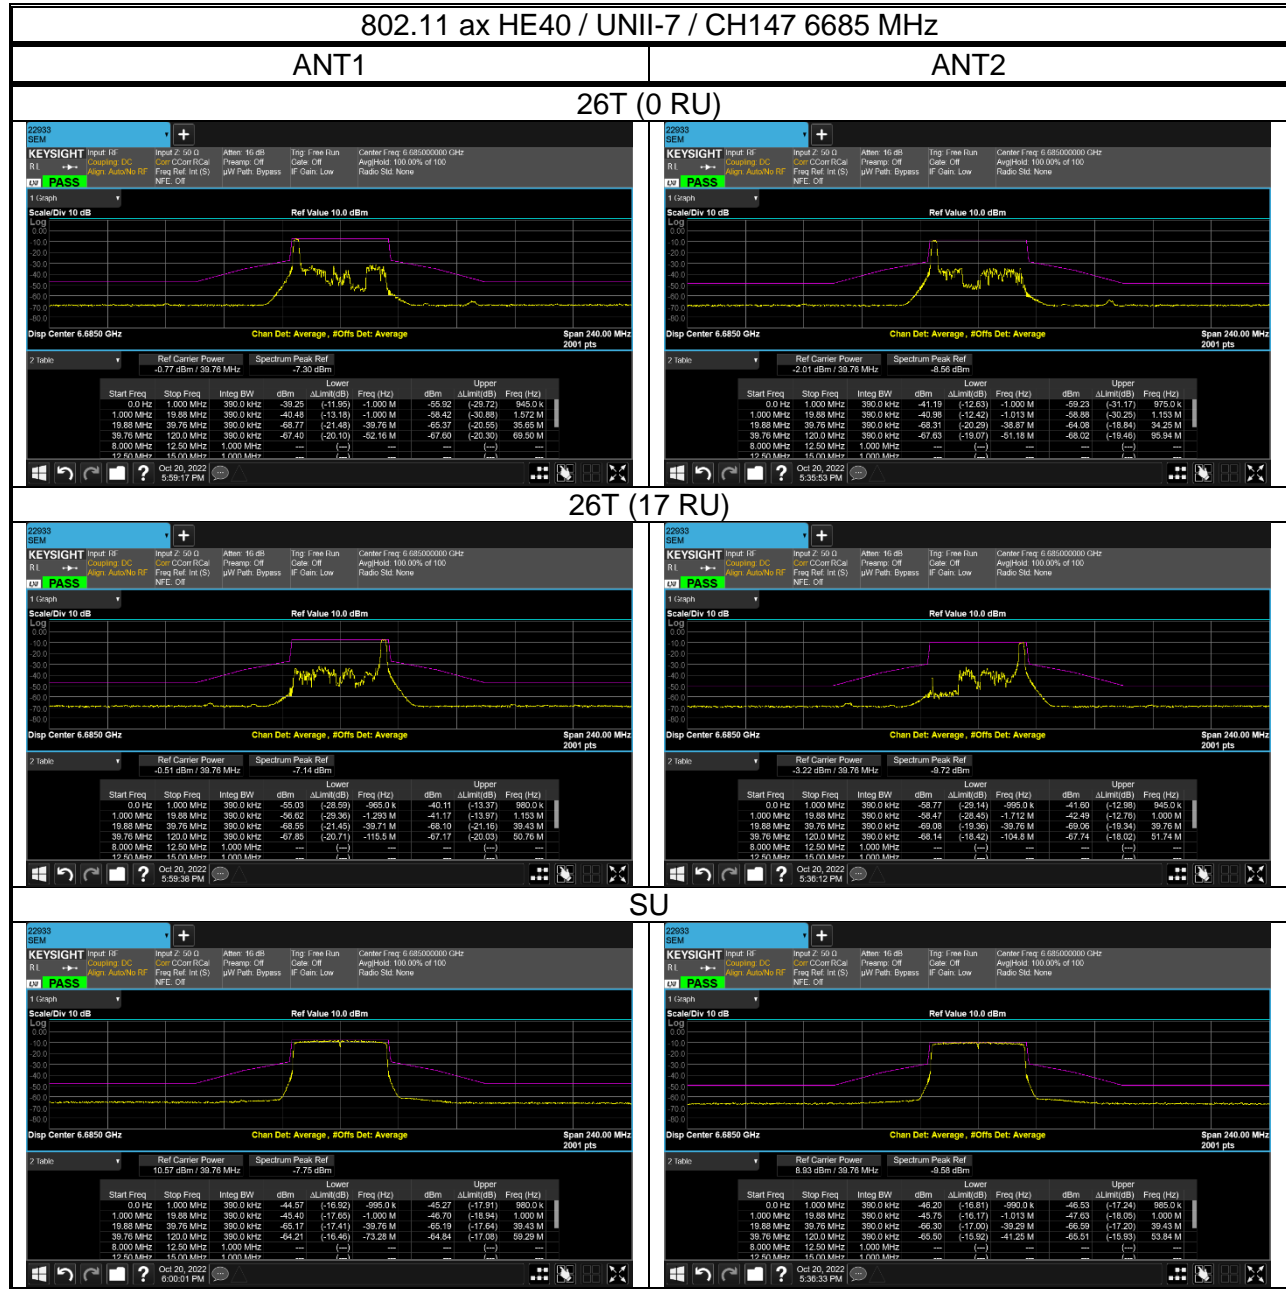

- 6CD

- 6XD

- 6CD

- 6XD

- 6CD

- 6XD

- 6XD

10.2.4. 802.11 ax HE80 RU MODE

- 6CD

- 6XD

- 6CD

- 6XD

- 6CD