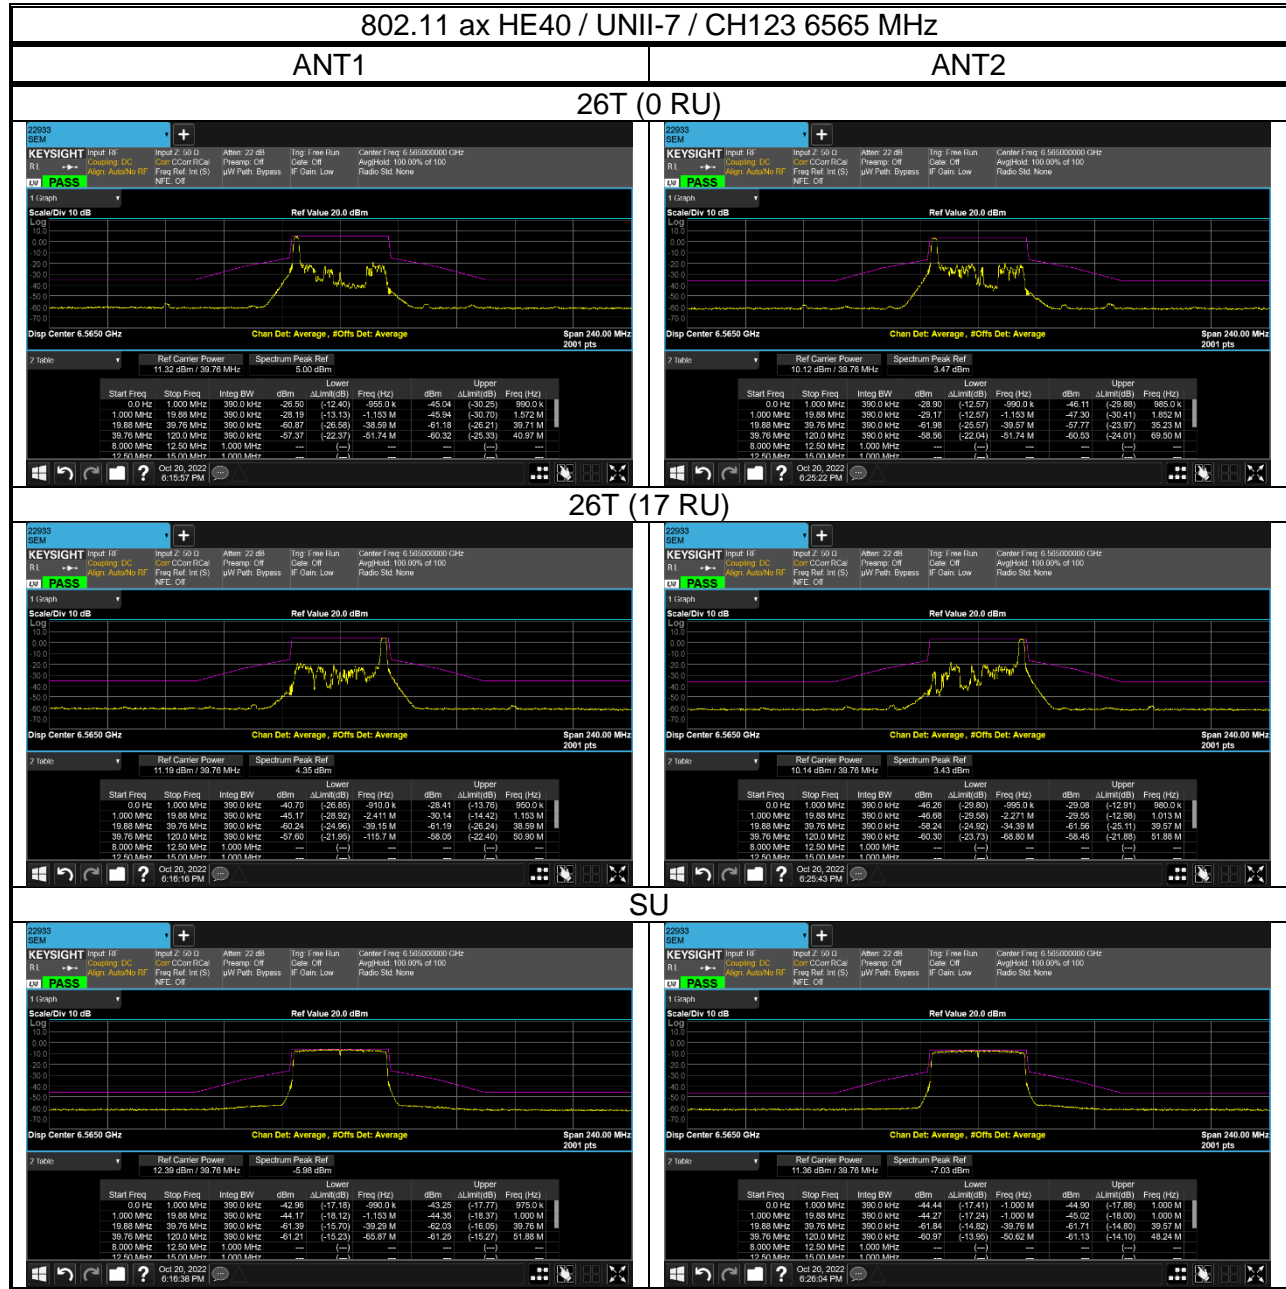

- 6CD

- 6XD

- 6CD

- 6XD

- 6CD

- 6XD

- 6XD

10.2.4. 802.11 ax HE80 RU MODE

- 6CD

- 6XD

- 6CD

- 6XD

- 6CD