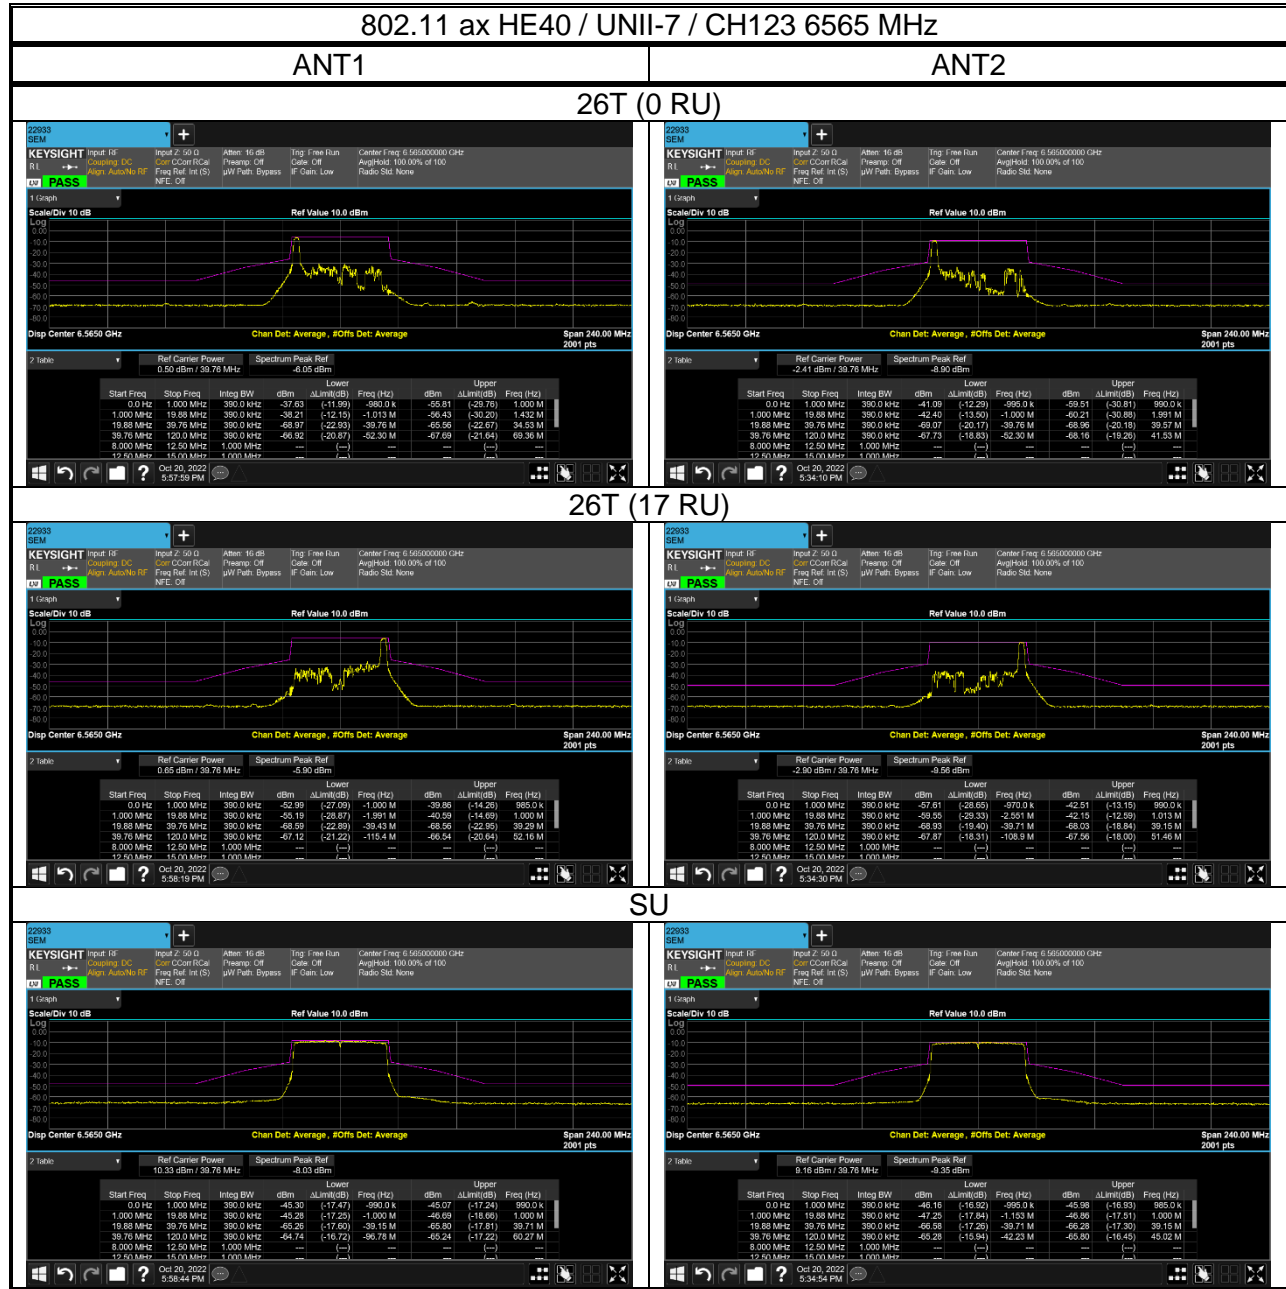

- 6CD

- 6XD

- 6CD

- 6XD

- 6CD

- 6XD

- 6XD

10.2.4. 802.11 ax HE80 RU MODE

- 6CD

- 6XD

- 6CD

- 6XD

- 6CD