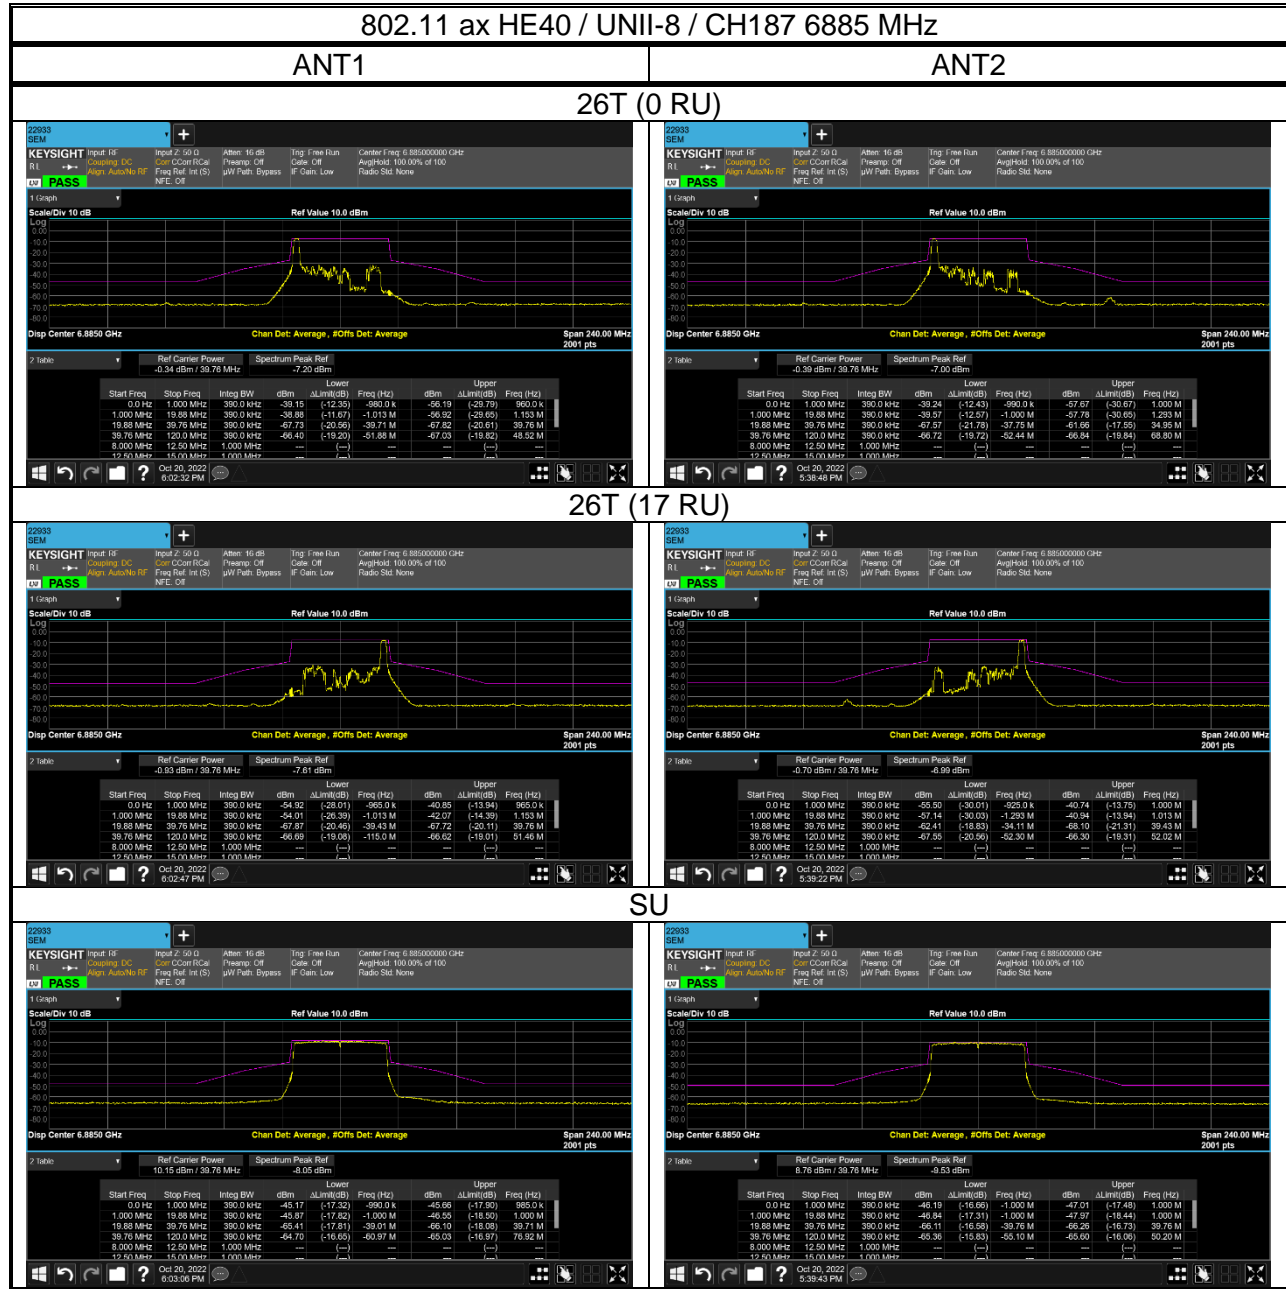

- 6CD

- 6XD

- 6CD

- 6XD

- 6CD

- 6XD

- 6XD

10.2.4. 802.11 ax HE80 RU MODE

- 6CD

- 6XD

- 6CD

- 6XD

- 6CD