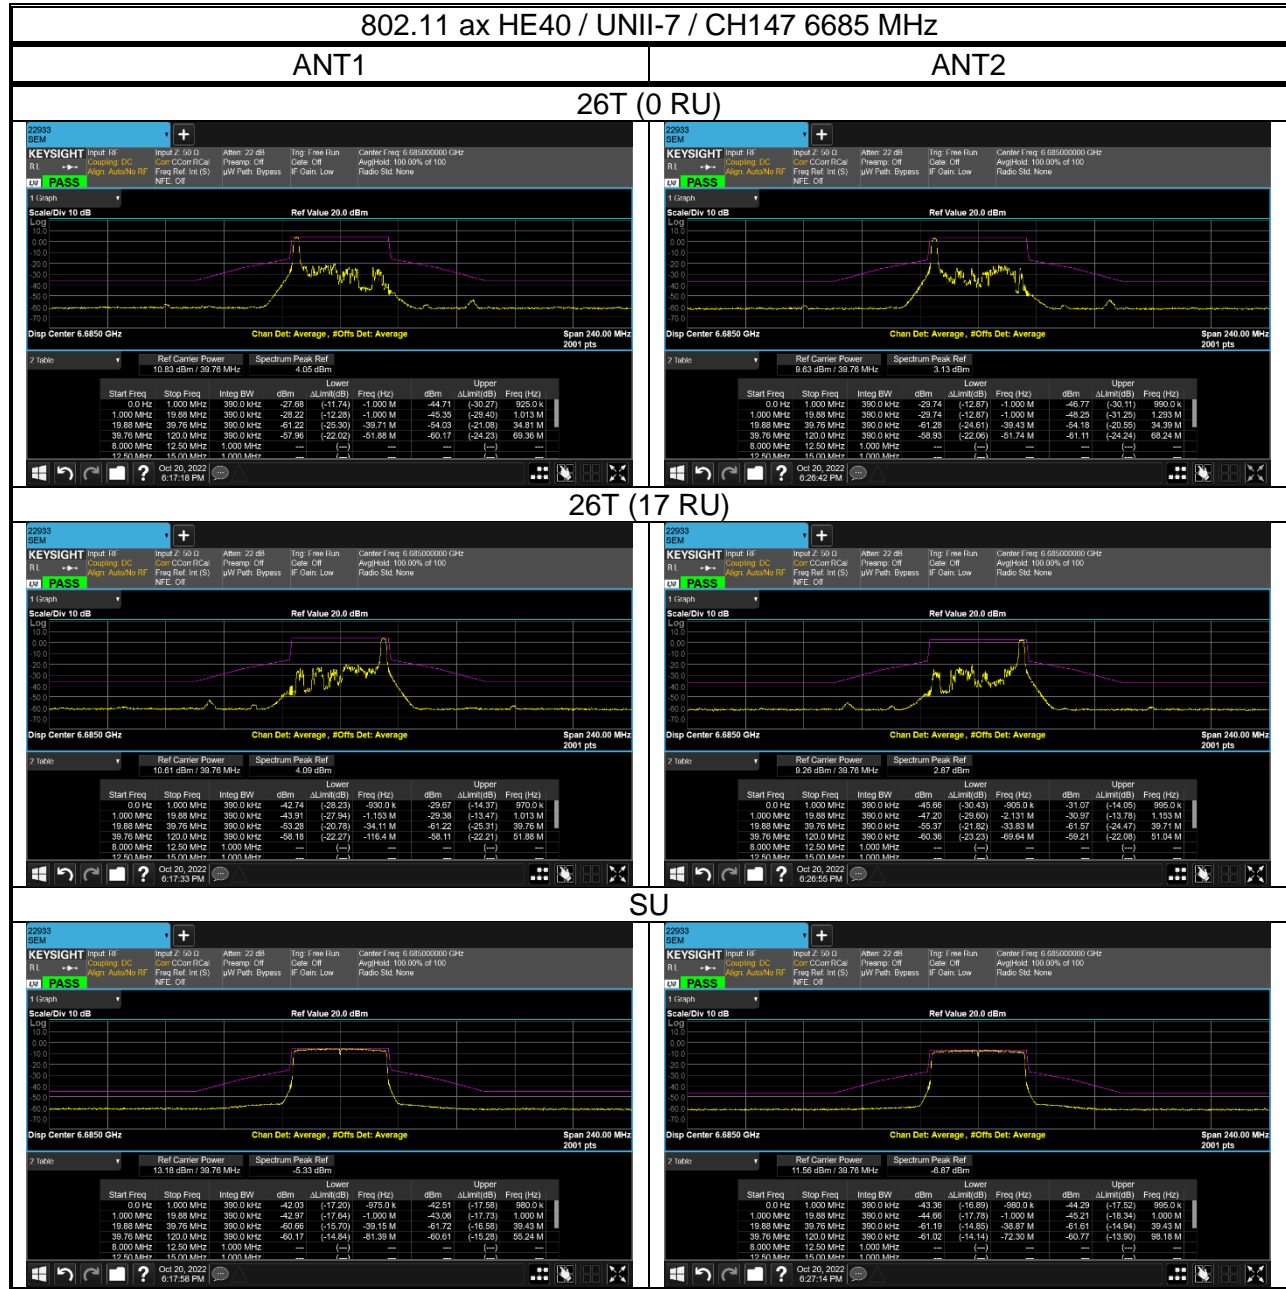

- 6CD

- 6XD

- 6CD

- 6XD

- 6CD

- 6XD

- 6XD

10.2.4. 802.11 ax HE80 RU MODE

- 6CD

- 6XD

- 6CD

- 6XD

- 6CD