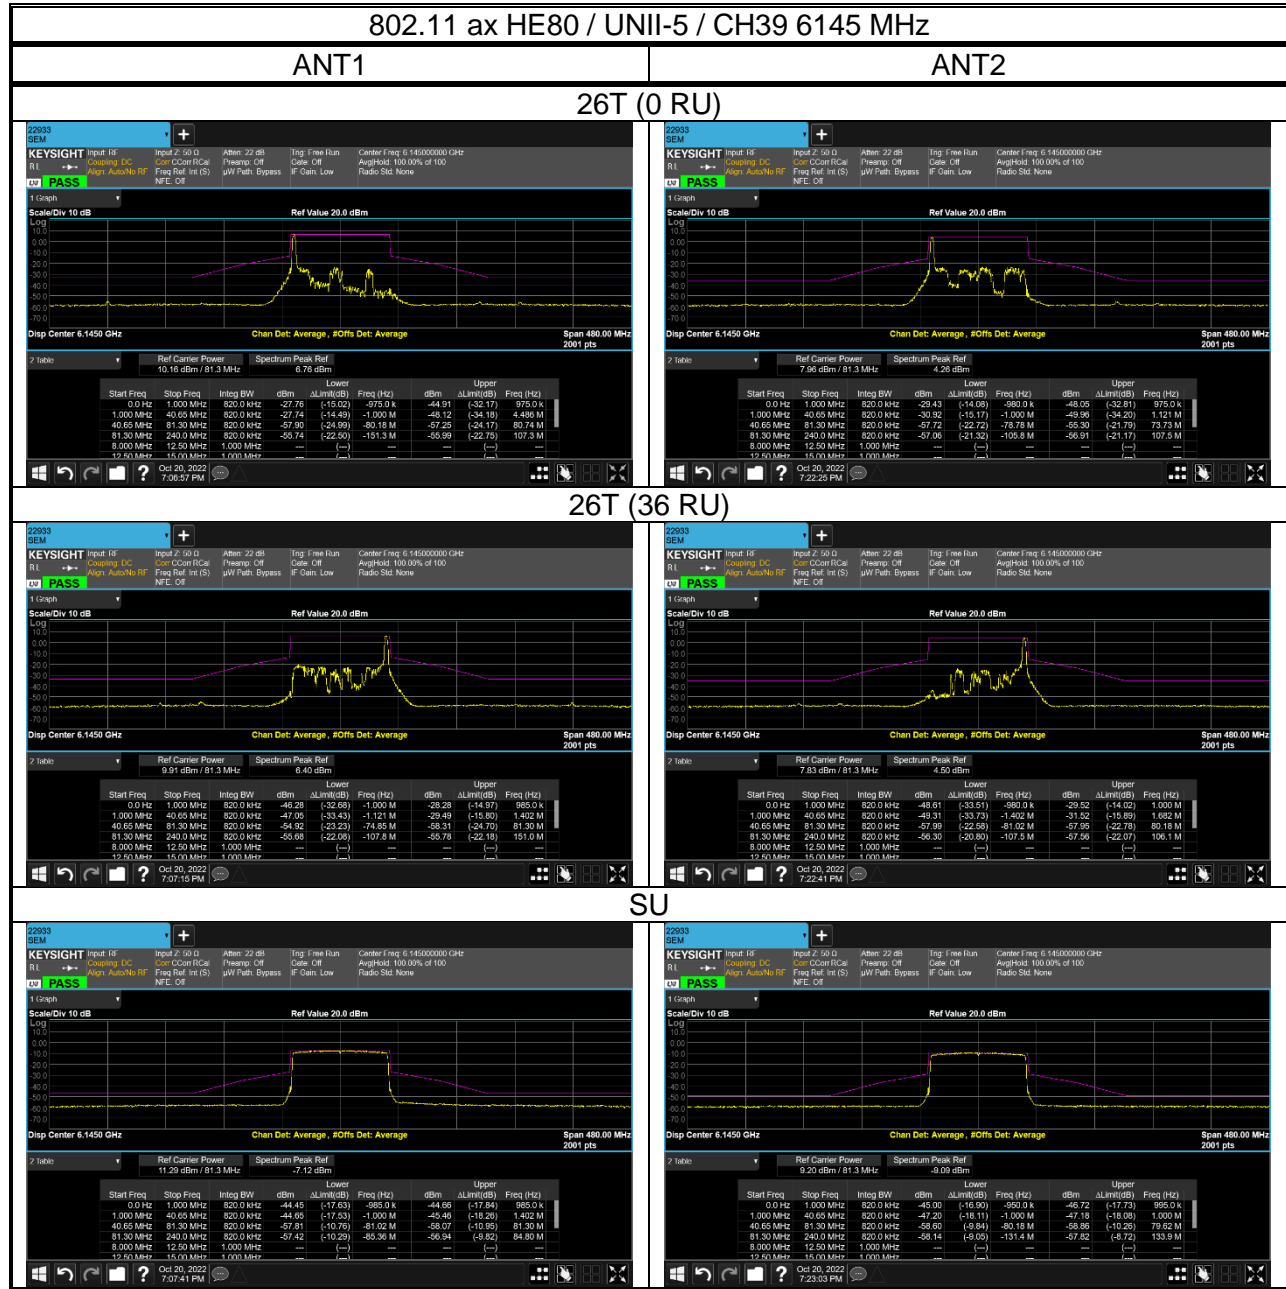

- 6CD

- 6XD

- 6CD

- 6XD

- 6CD

- 6XD

- 6XD

10.2.4. 802.11 ax HE80 RU MODE

- 6CD

- 6XD

- 6CD

- 6XD

- 6CD