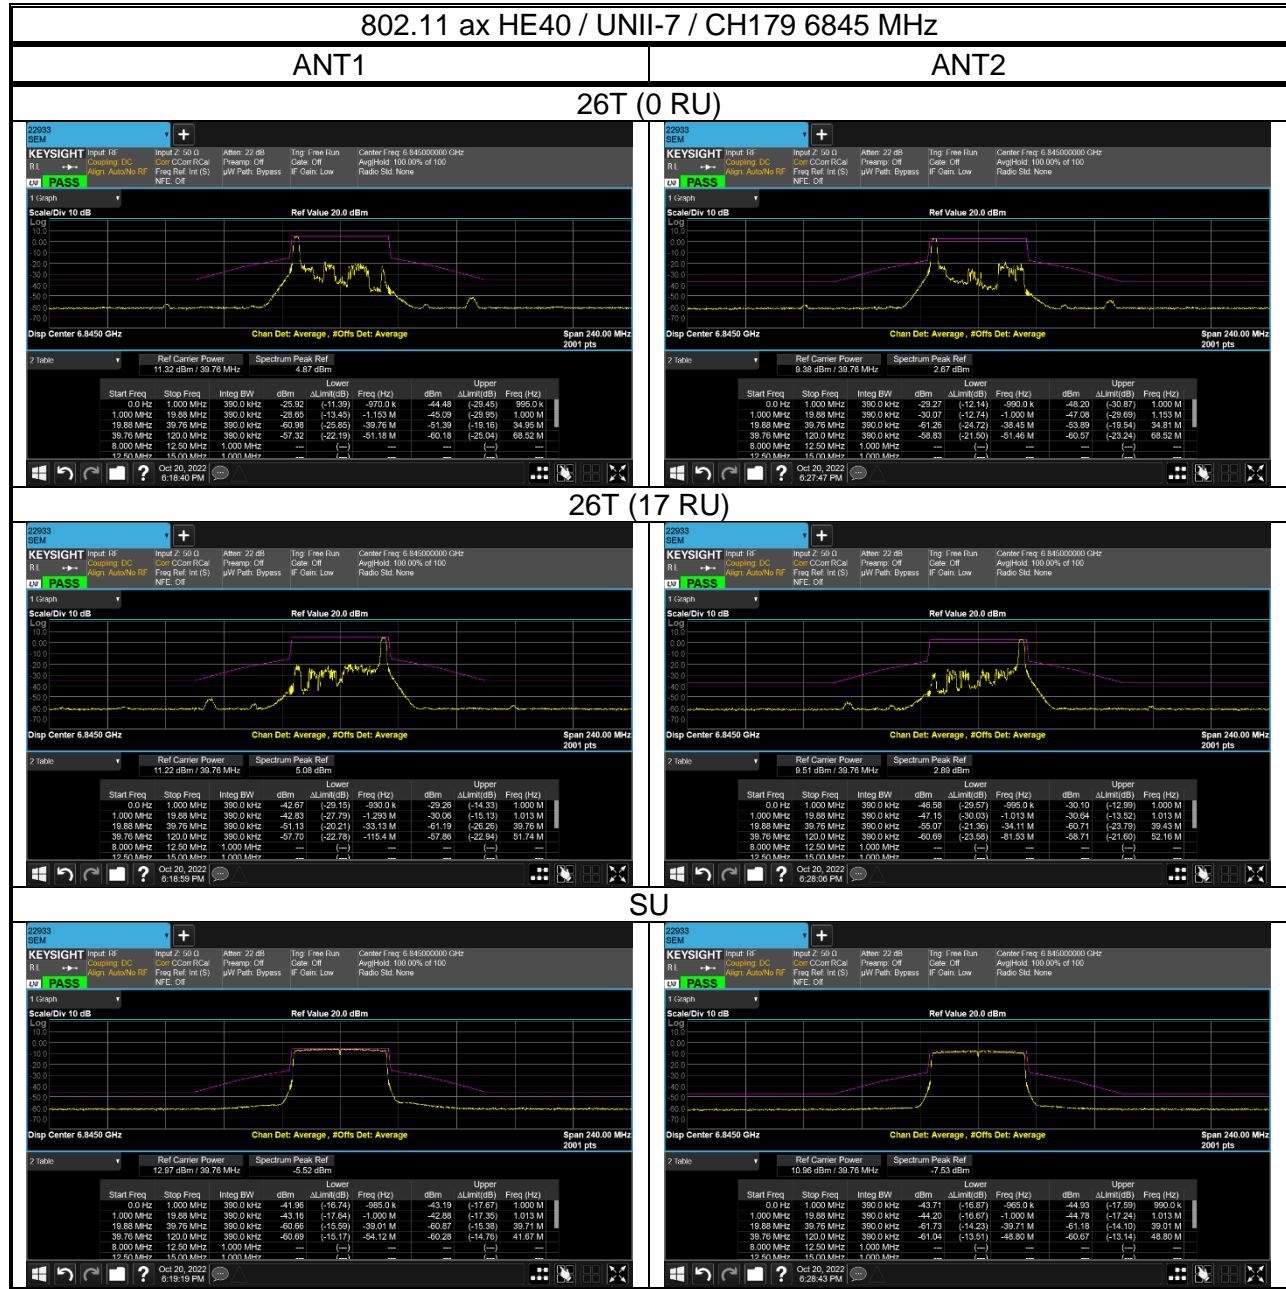

- 6CD

- 6XD

- 6CD

- 6XD

- 6CD

- 6XD

- 6XD

10.2.4. 802.11 ax HE80 RU MODE

- 6CD

- 6XD

- 6CD

- 6XD

- 6CD