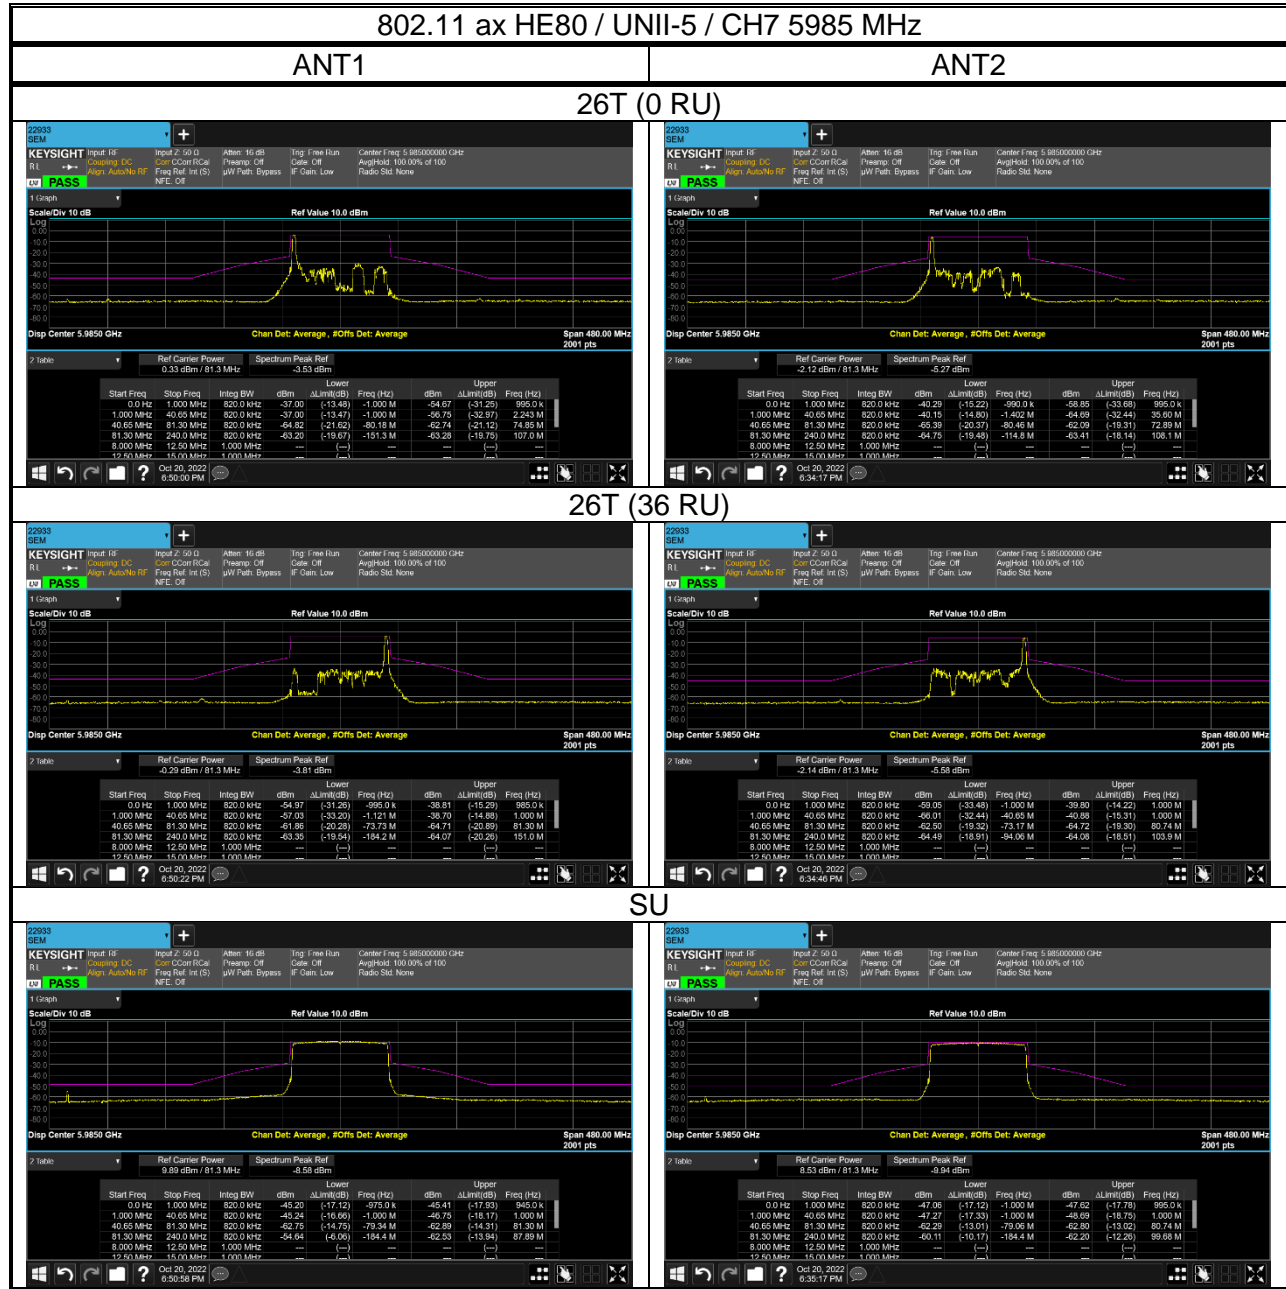

- 6CD

- 6XD

- 6CD

- 6XD

- 6CD

- 6XD

- 6XD

10.2.4. 802.11 ax HE80 RU MODE

- 6CD

- 6XD

- 6CD

- 6XD

- 6CD