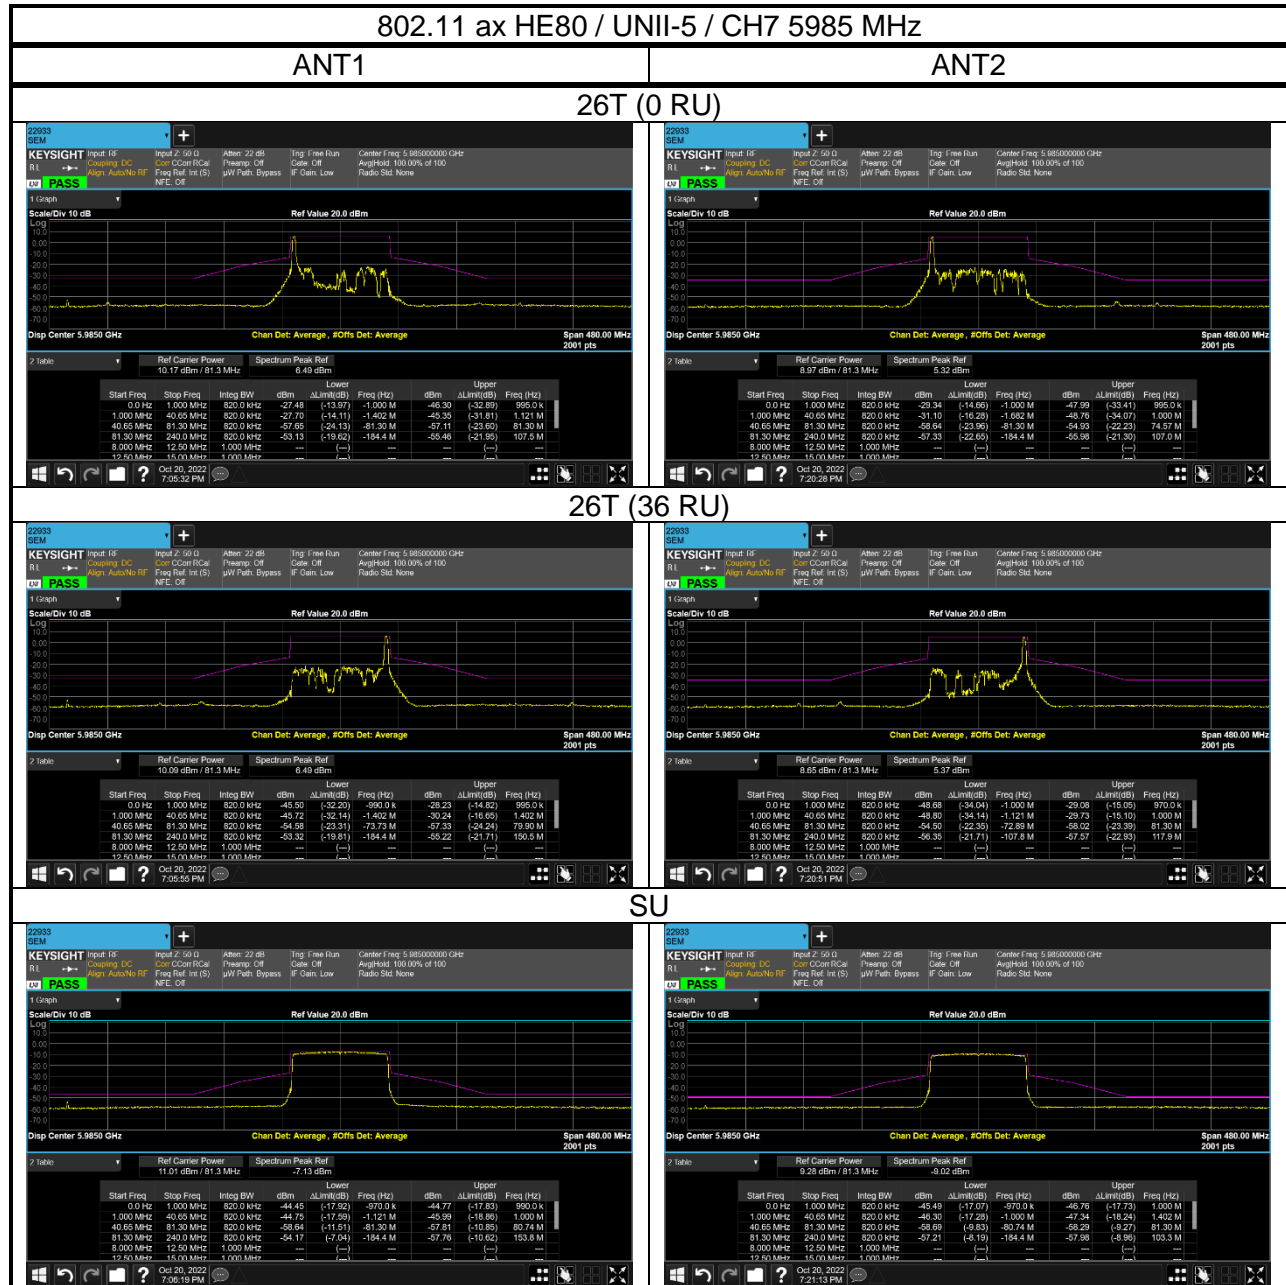

- 6CD

- 6XD

- 6CD

- 6XD

- 6CD

- 6XD

- 6XD

10.2.4. 802.11 ax HE80 RU MODE

- 6CD

- 6XD

- 6CD

- 6XD

- 6CD