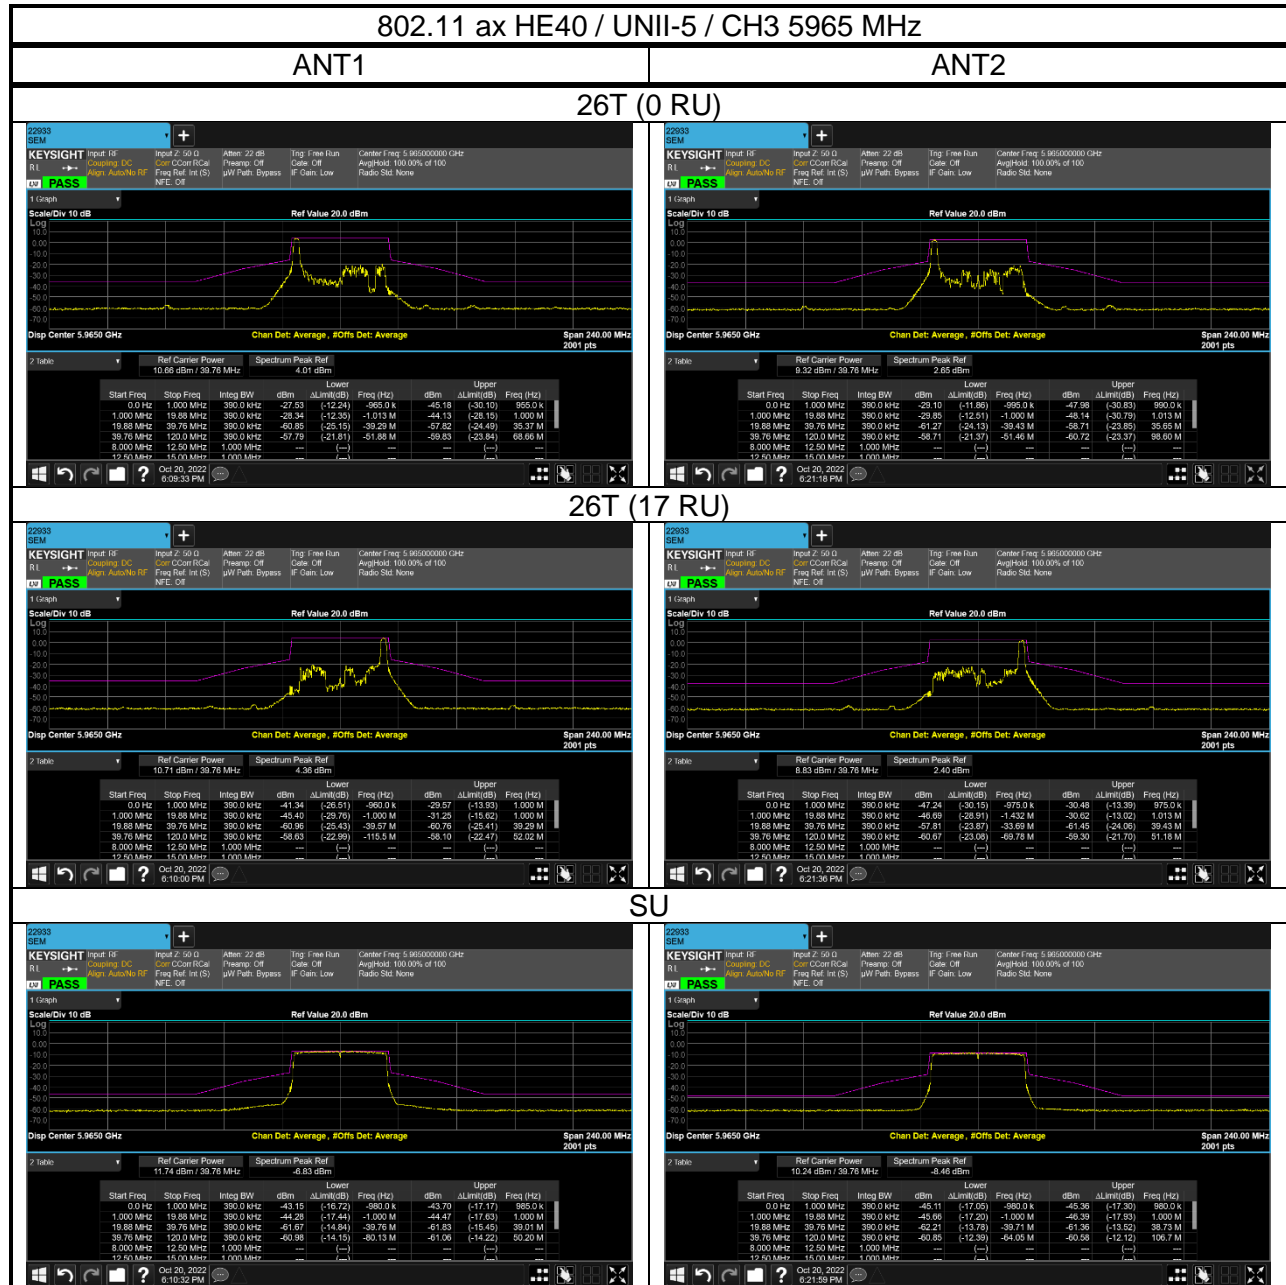

- 6XD

- 6CD

- 6XD

- 6XD

- 6XD

- 6XD

10.2.3. 802.11 ax HE40 RU MODE

- 6CD

- 6XD

- 6CD

- 6XD

- 6CD

- 6XD

- 6XD

- 6XD