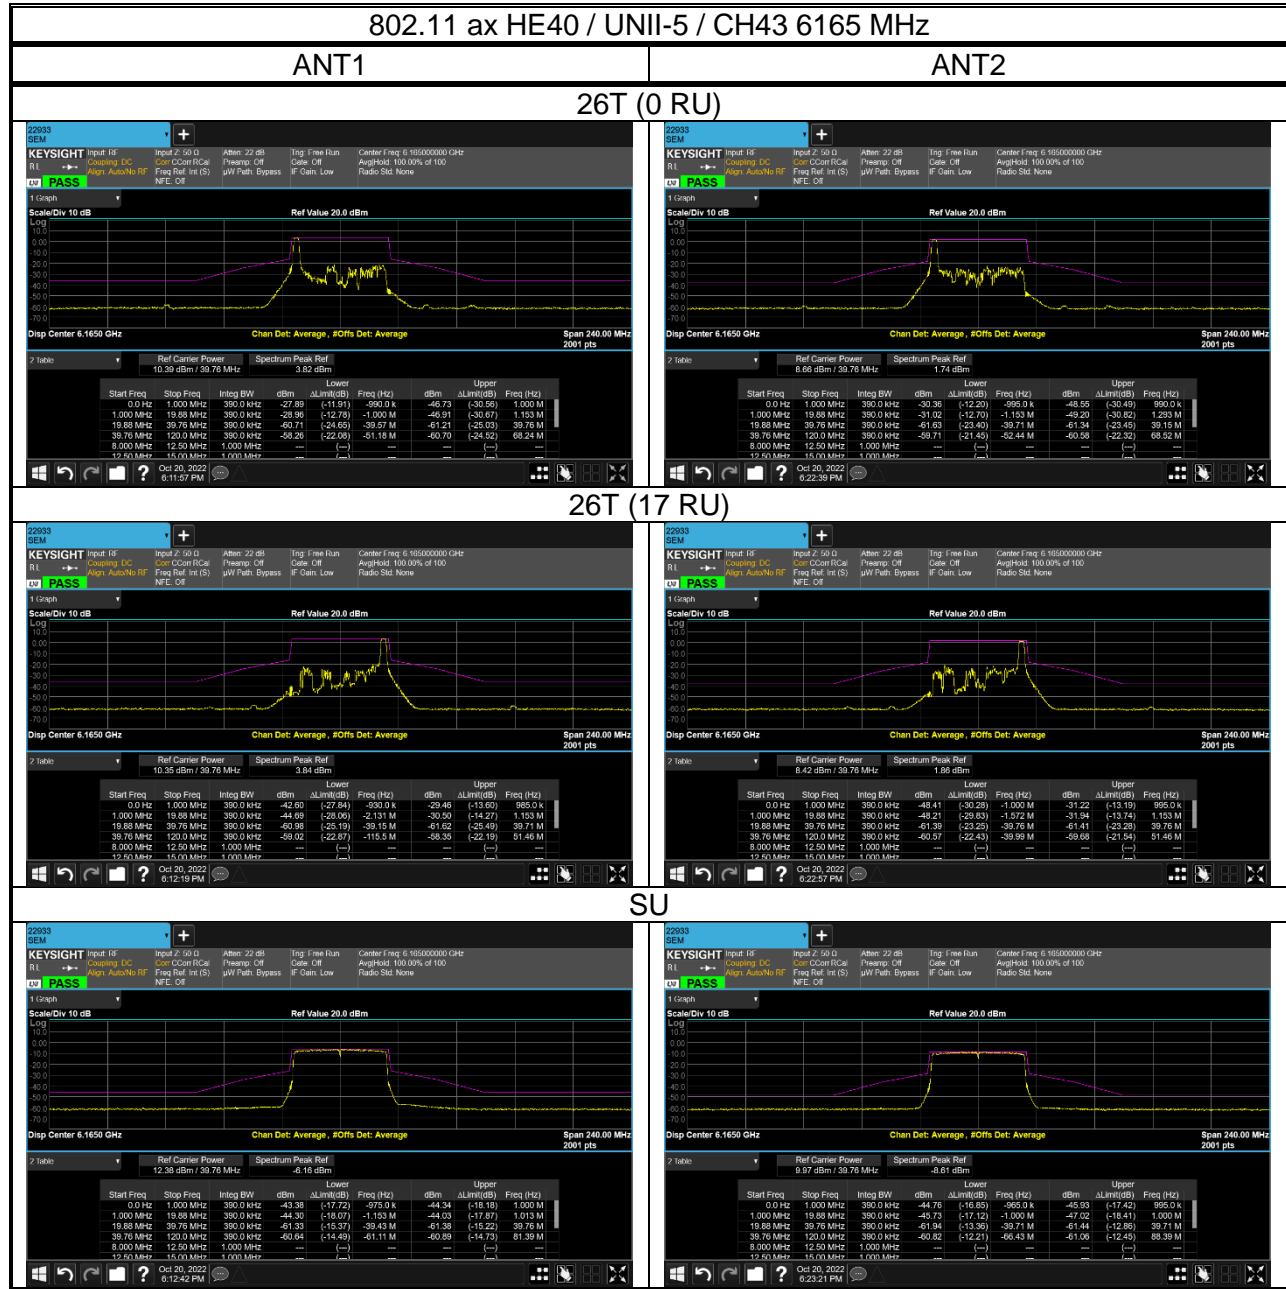

- 6XD

- 6CD

- 6XD

- 6XD

- 6XD

- 6XD

10.2.3. 802.11 ax HE40 RU MODE

- 6CD

- 6XD

- 6CD

- 6XD

- 6CD

- 6XD

- 6XD

- 6XD