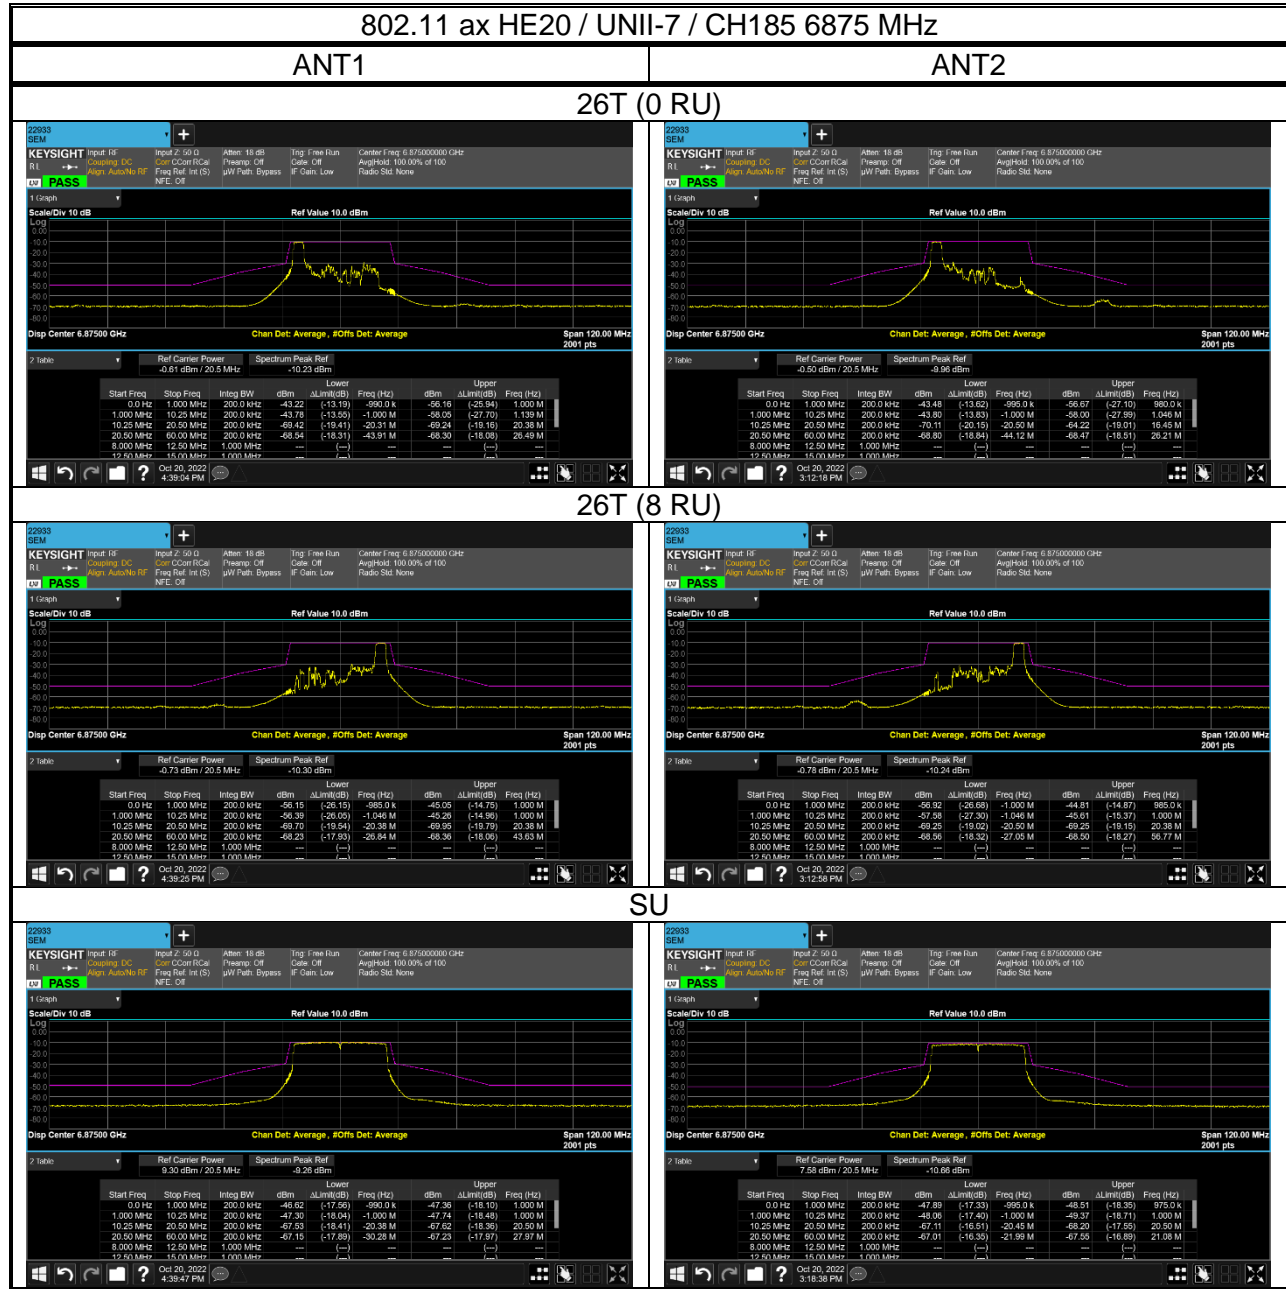

- 6XD

- 6CD

- 6XD

- 6XD

- 6XD

- 6XD

10.2.3. 802.11 ax HE40 RU MODE

- 6CD

- 6XD

- 6CD

- 6XD

- 6CD

- 6XD

- 6XD

- 6XD