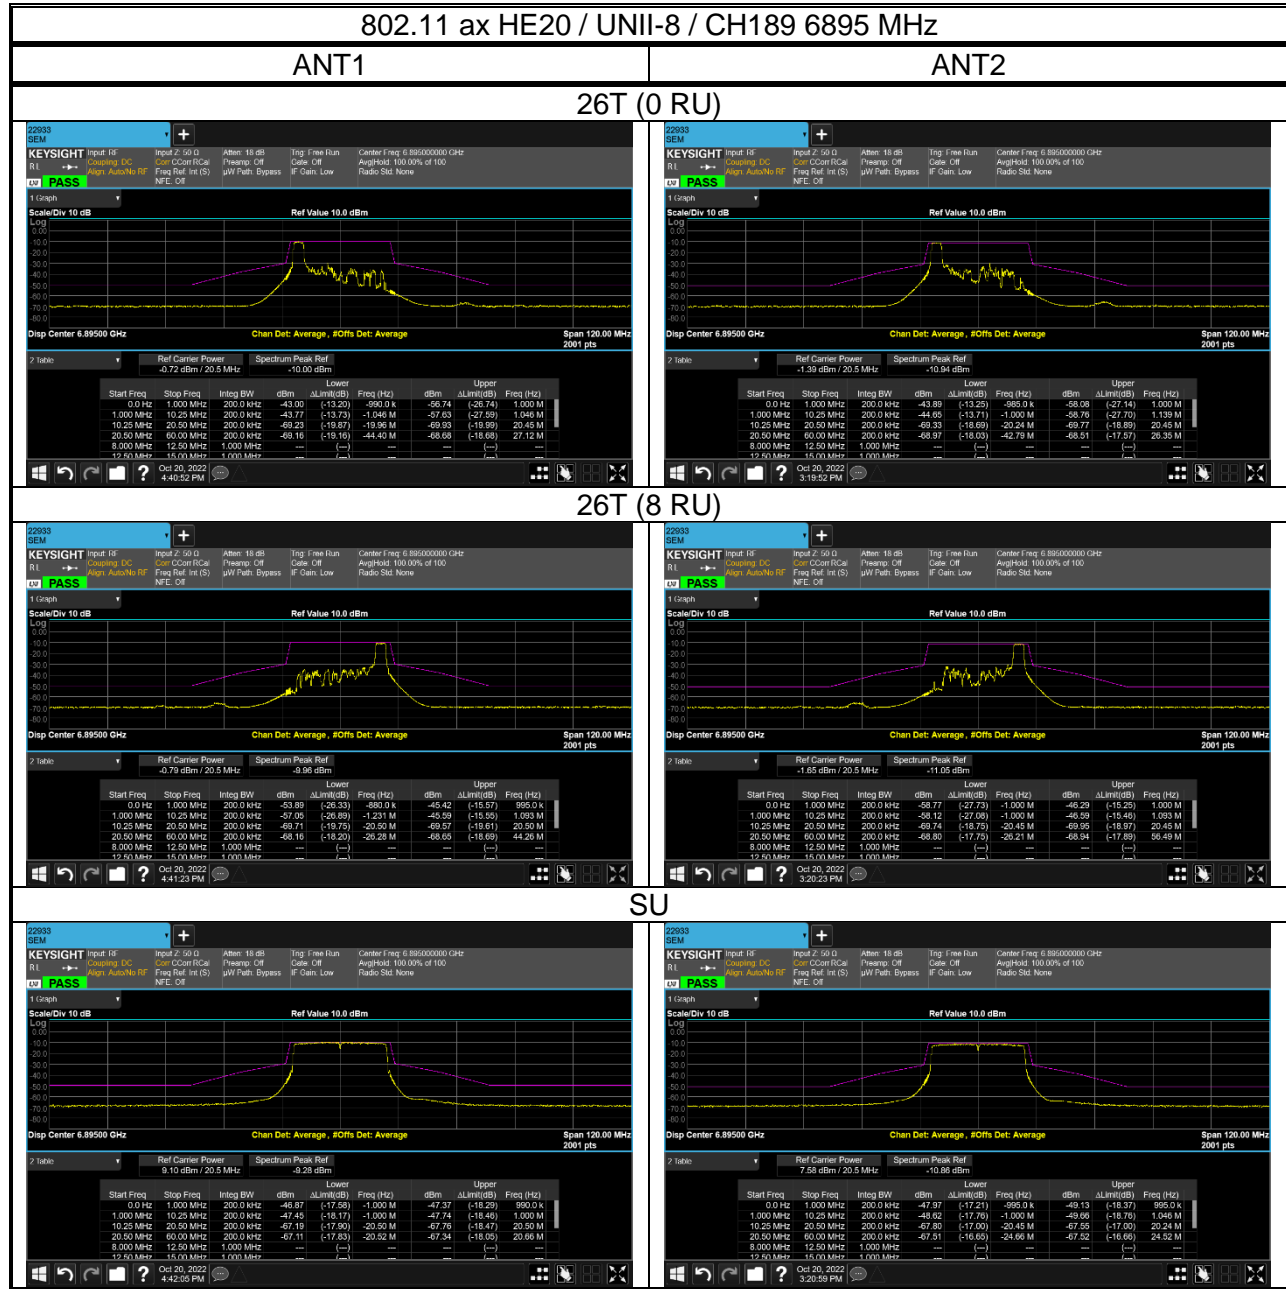

- 6XD

- 6CD

- 6XD

- 6XD

- 6XD

- 6XD

10.2.3. 802.11 ax HE40 RU MODE

- 6CD

- 6XD

- 6CD

- 6XD

- 6CD

- 6XD

- 6XD

- 6XD