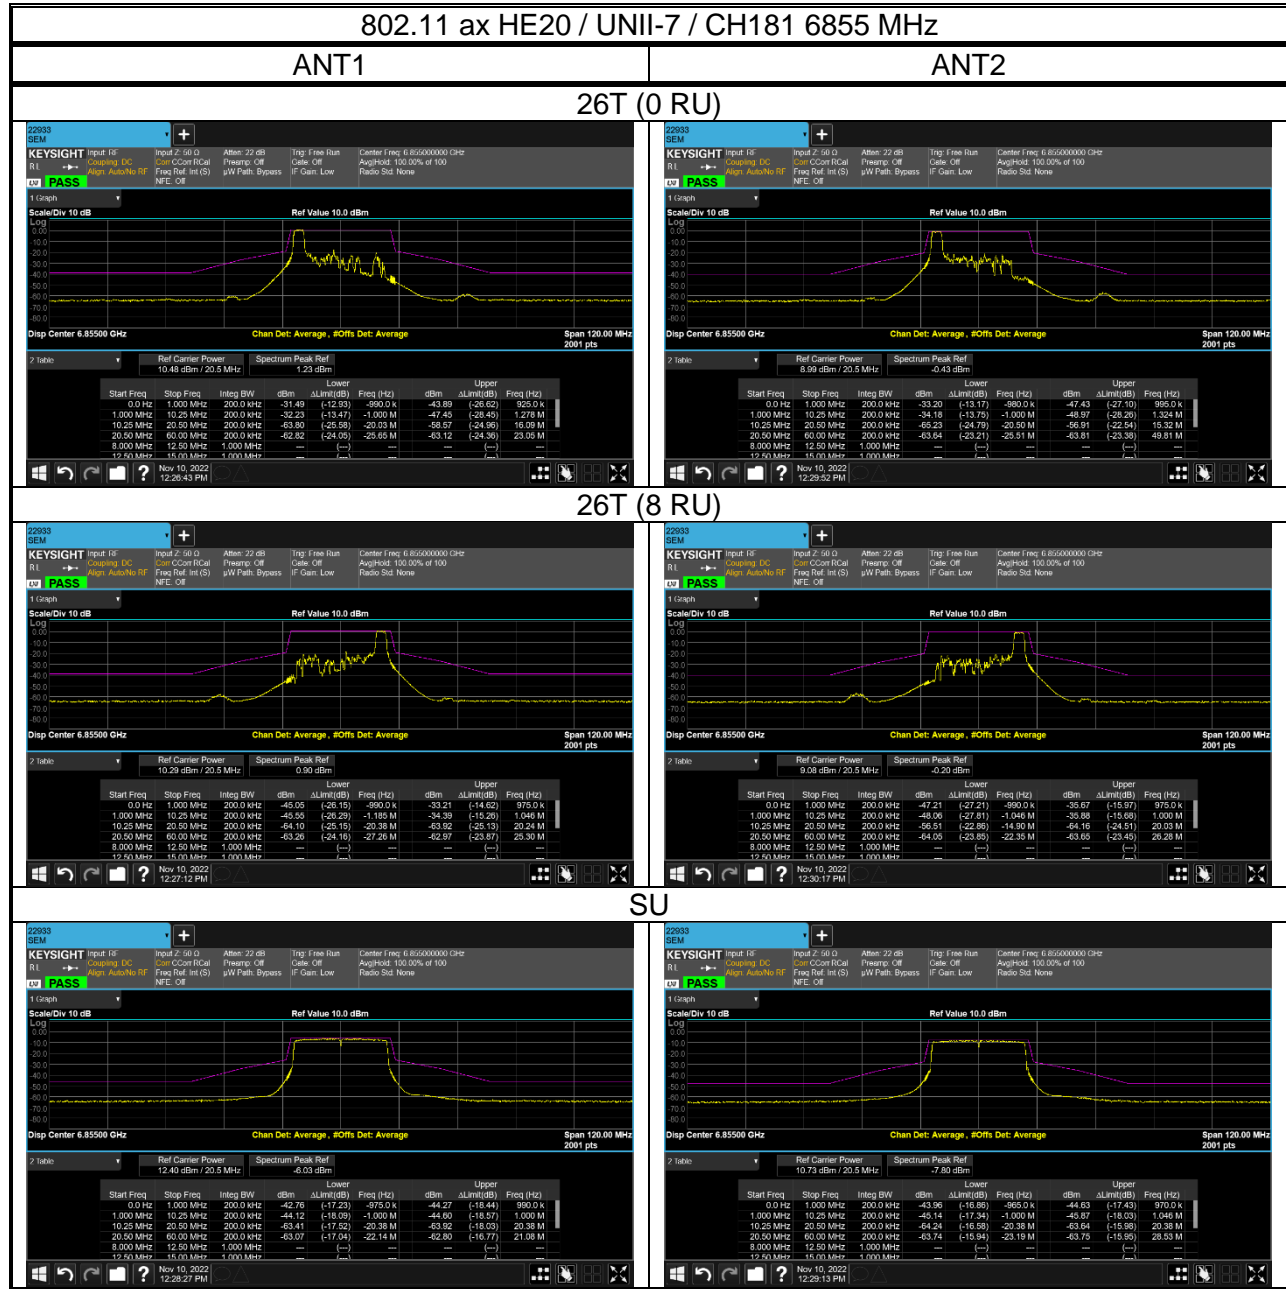

- 6XD

- 6CD

- 6XD

- 6XD

- 6XD

- 6XD

10.2.3. 802.11 ax HE40 RU MODE

- 6CD

- 6XD

- 6CD

- 6XD

- 6CD

- 6XD

- 6XD

- 6XD