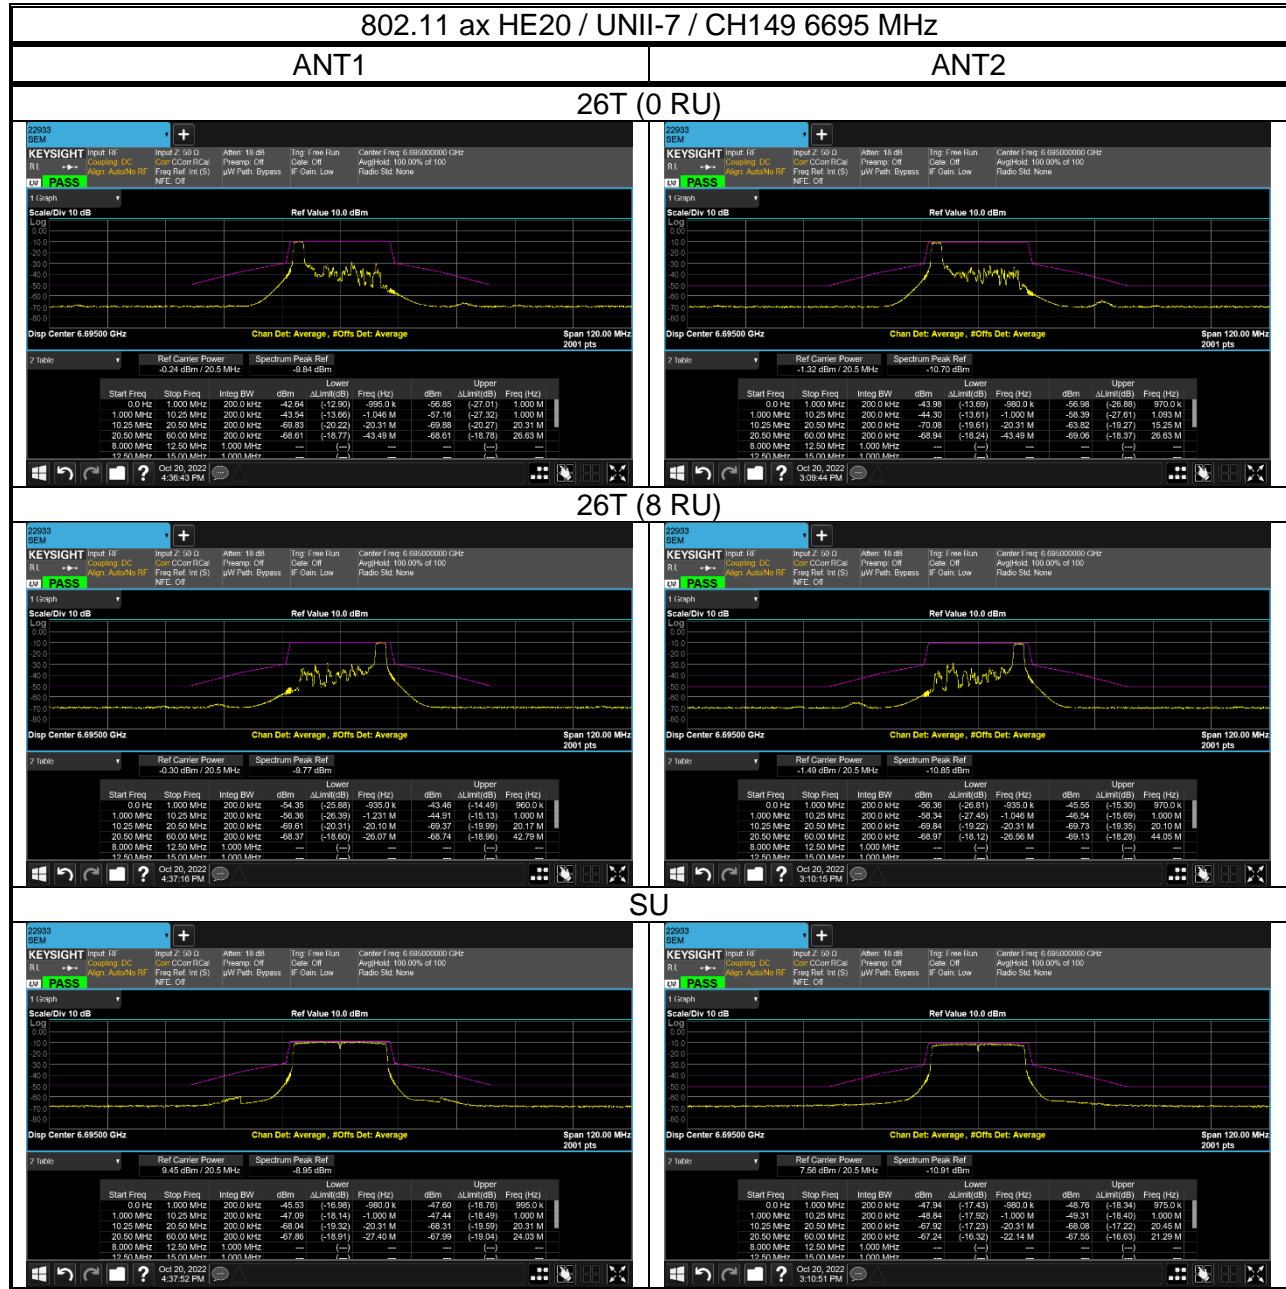

- 6XD

- 6CD

- 6XD

- 6XD

- 6XD

- 6XD

10.2.3. 802.11 ax HE40 RU MODE

- 6CD

- 6XD

- 6CD

- 6XD

- 6CD

- 6XD

- 6XD

- 6XD