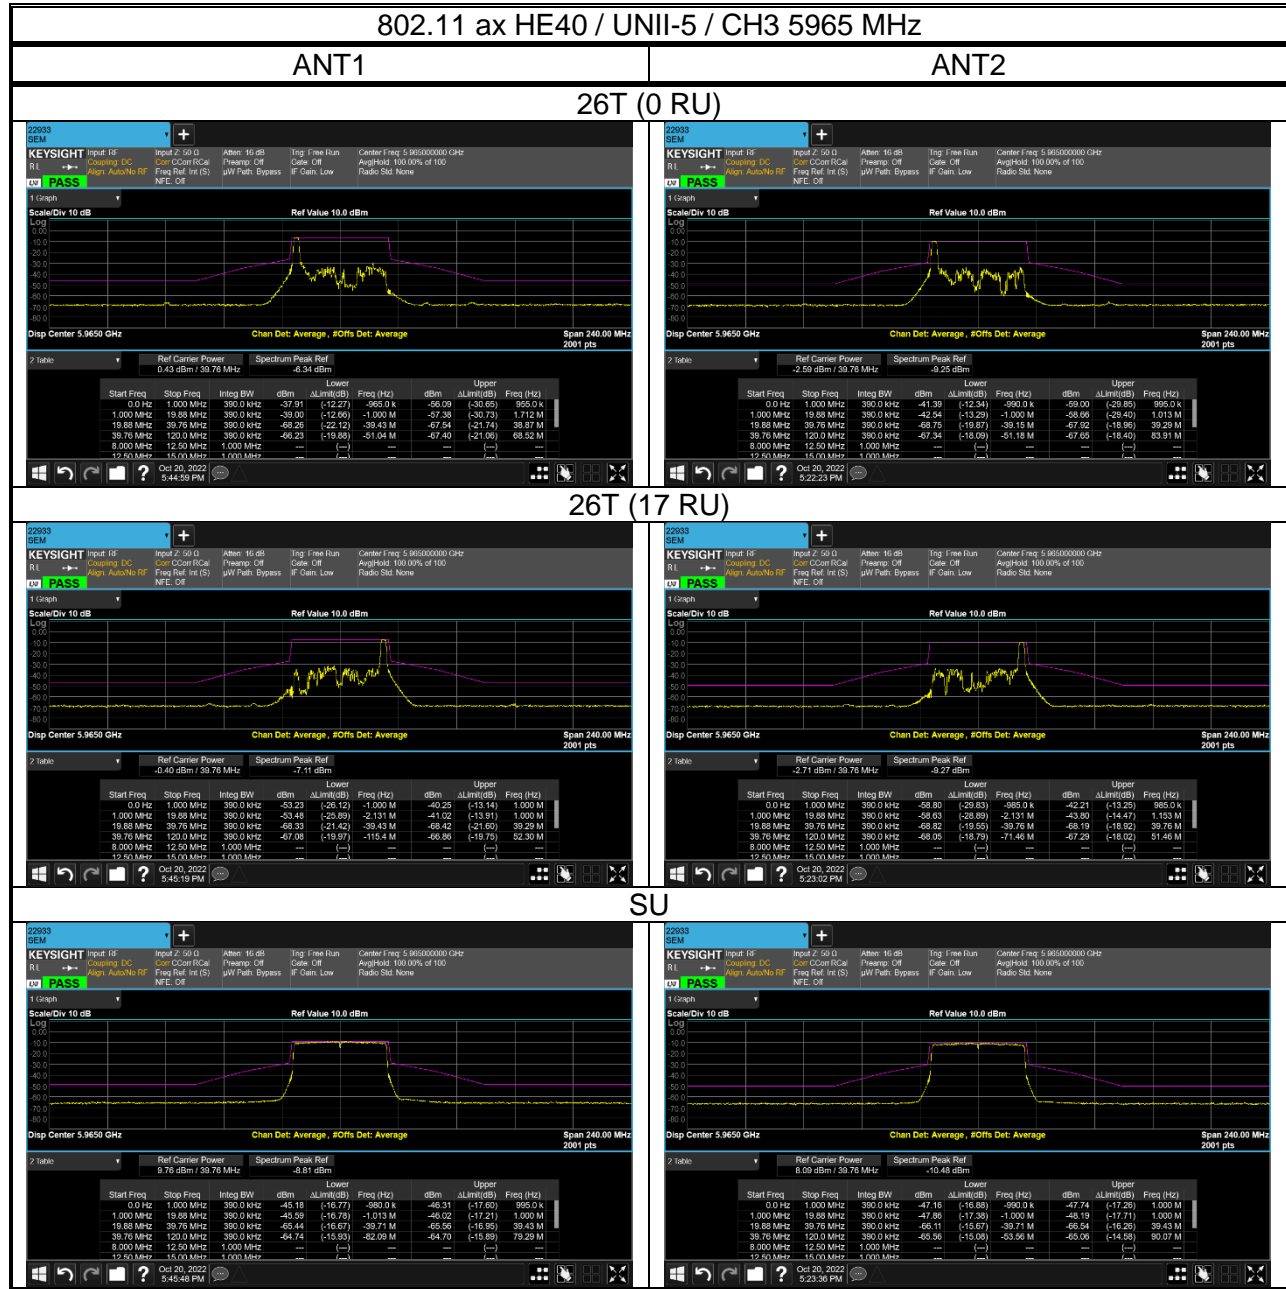

- 6XD

- 6CD

- 6XD

- 6XD

- 6XD

- 6XD

10.2.3. 802.11 ax HE40 RU MODE

- 6CD

- 6XD

- 6CD

- 6XD

- 6CD

- 6XD

- 6XD

- 6XD