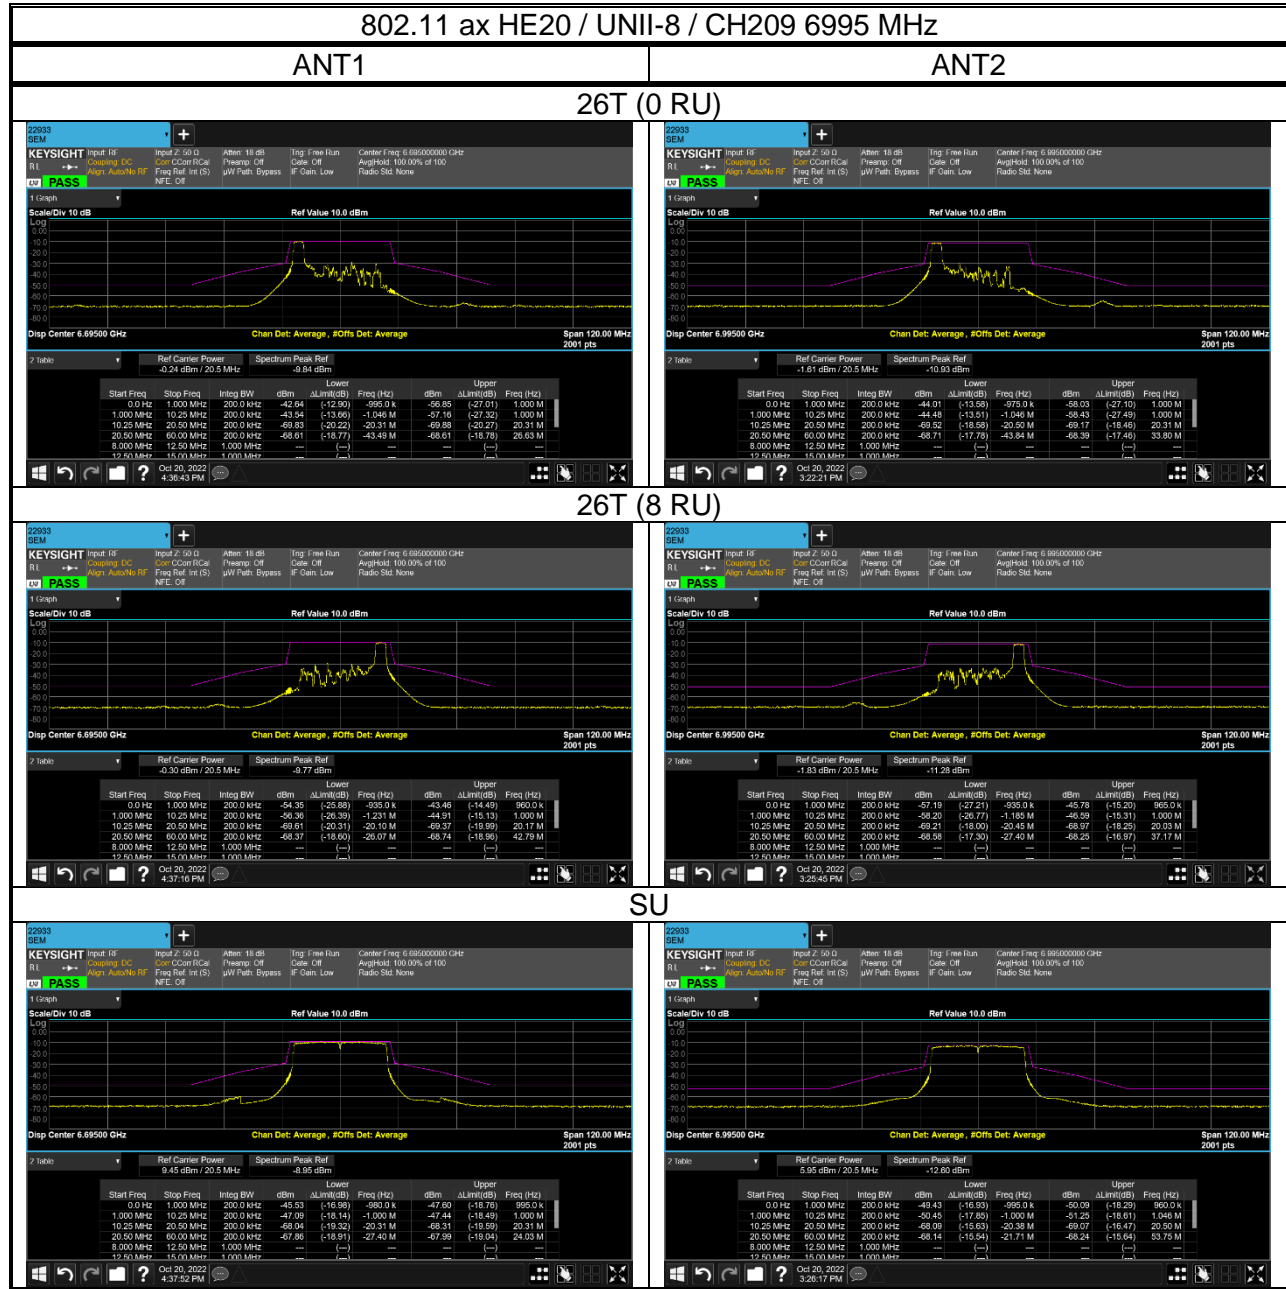

- 6XD

- 6CD

- 6XD

- 6XD

- 6XD

- 6XD

10.2.3. 802.11 ax HE40 RU MODE

- 6CD

- 6XD

- 6CD

- 6XD

- 6CD

- 6XD

- 6XD

- 6XD