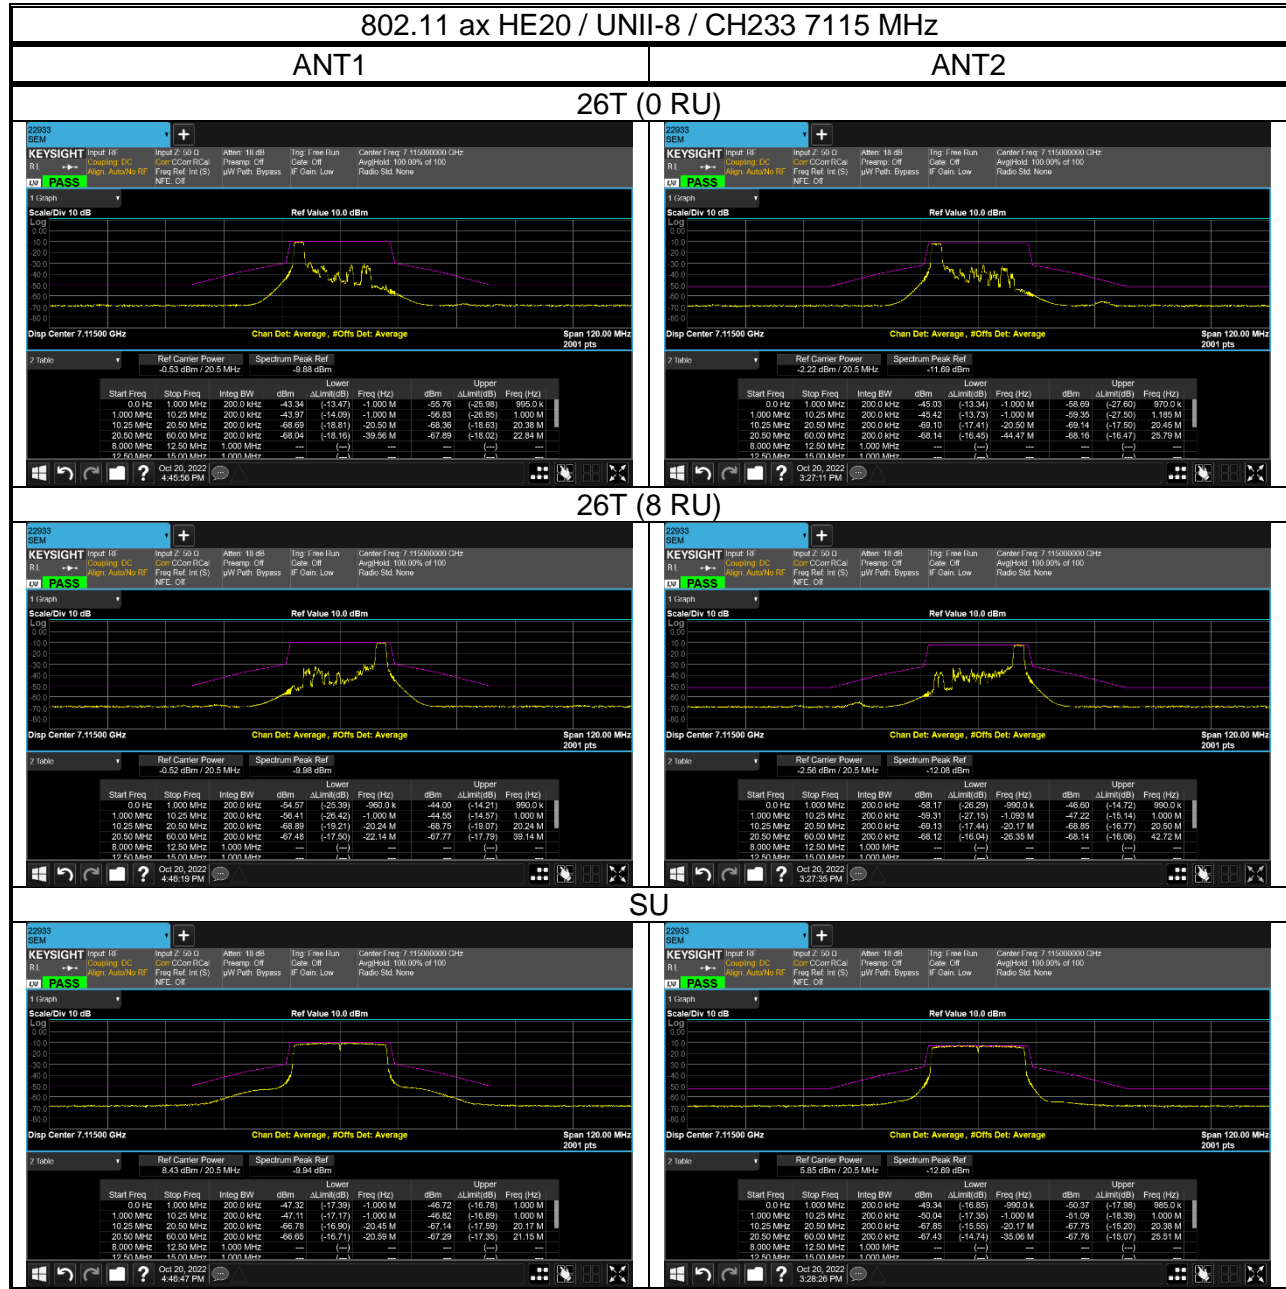

- 6XD

- 6CD

- 6XD

- 6XD

- 6XD

- 6XD

10.2.3. 802.11 ax HE40 RU MODE

- 6CD

- 6XD

- 6CD

- 6XD

- 6CD

- 6XD

- 6XD

- 6XD