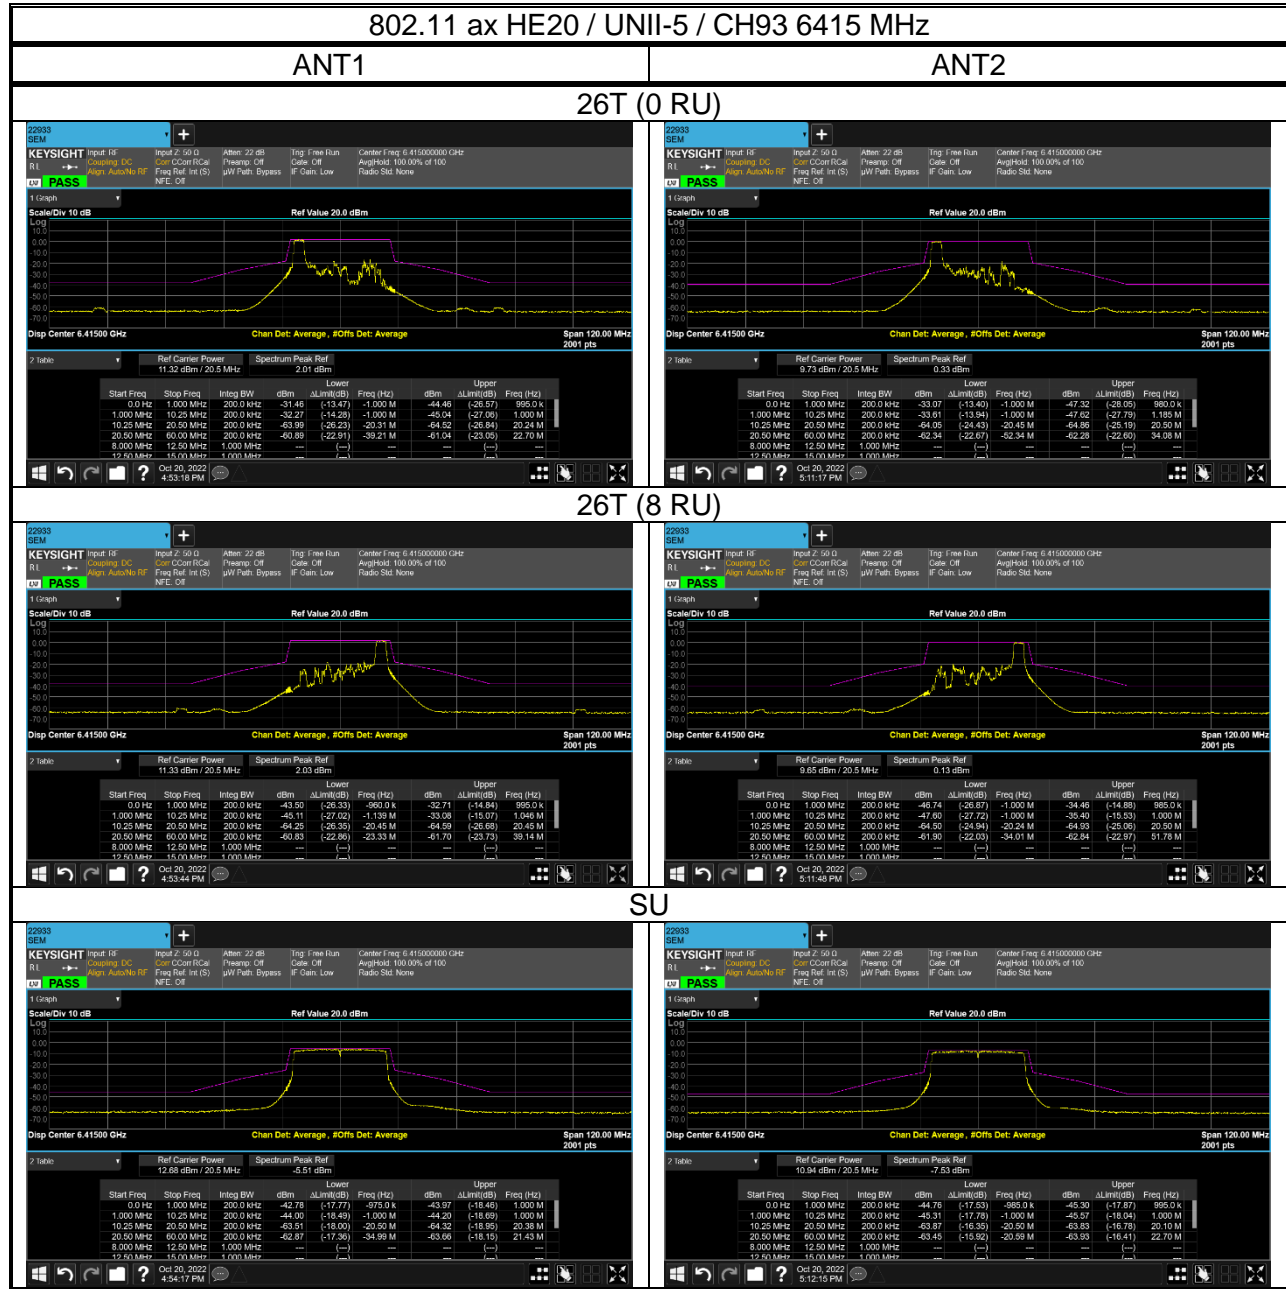

- 6XD

- 6XD

10.2.2. 802.11 ax HE20 MODE

- 6CD

- 6XD

- 6CD

- 6XD

- 6CD

- 6XD

- 6XD

- 6CD

- 6XD

- 6CD