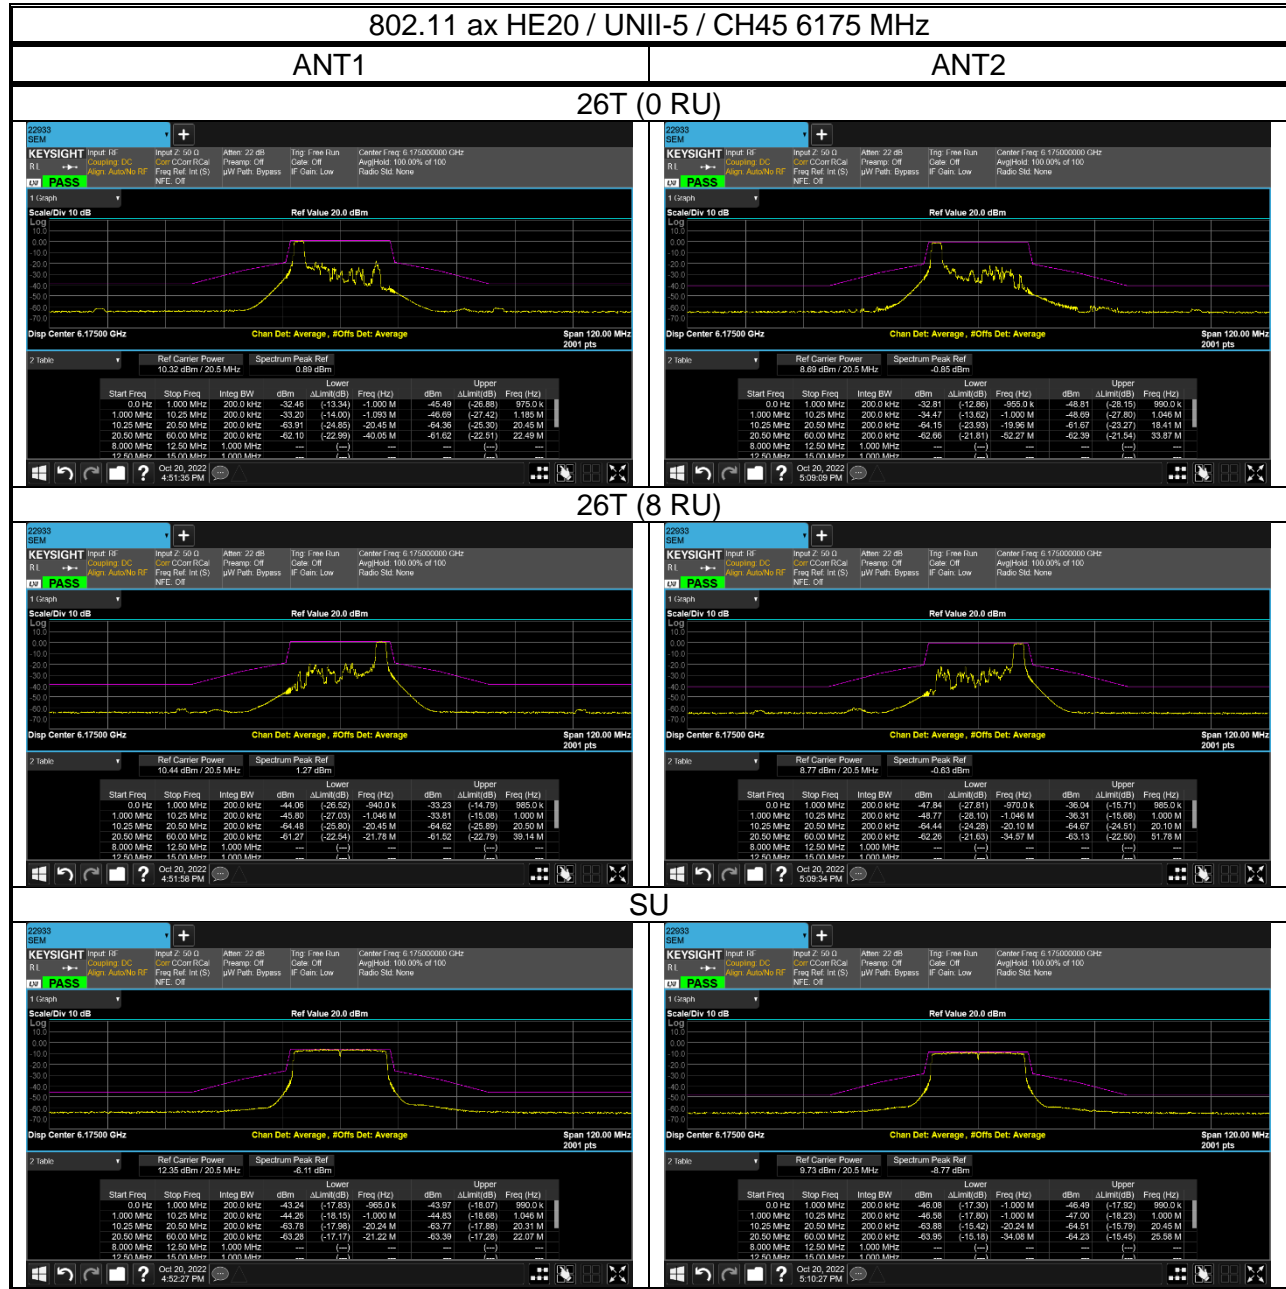

- 6XD

- 6XD

10.2.2. 802.11 ax HE20 MODE

- 6CD

- 6XD

- 6CD

- 6XD

- 6CD

- 6XD

- 6XD

- 6CD

- 6XD

- 6CD