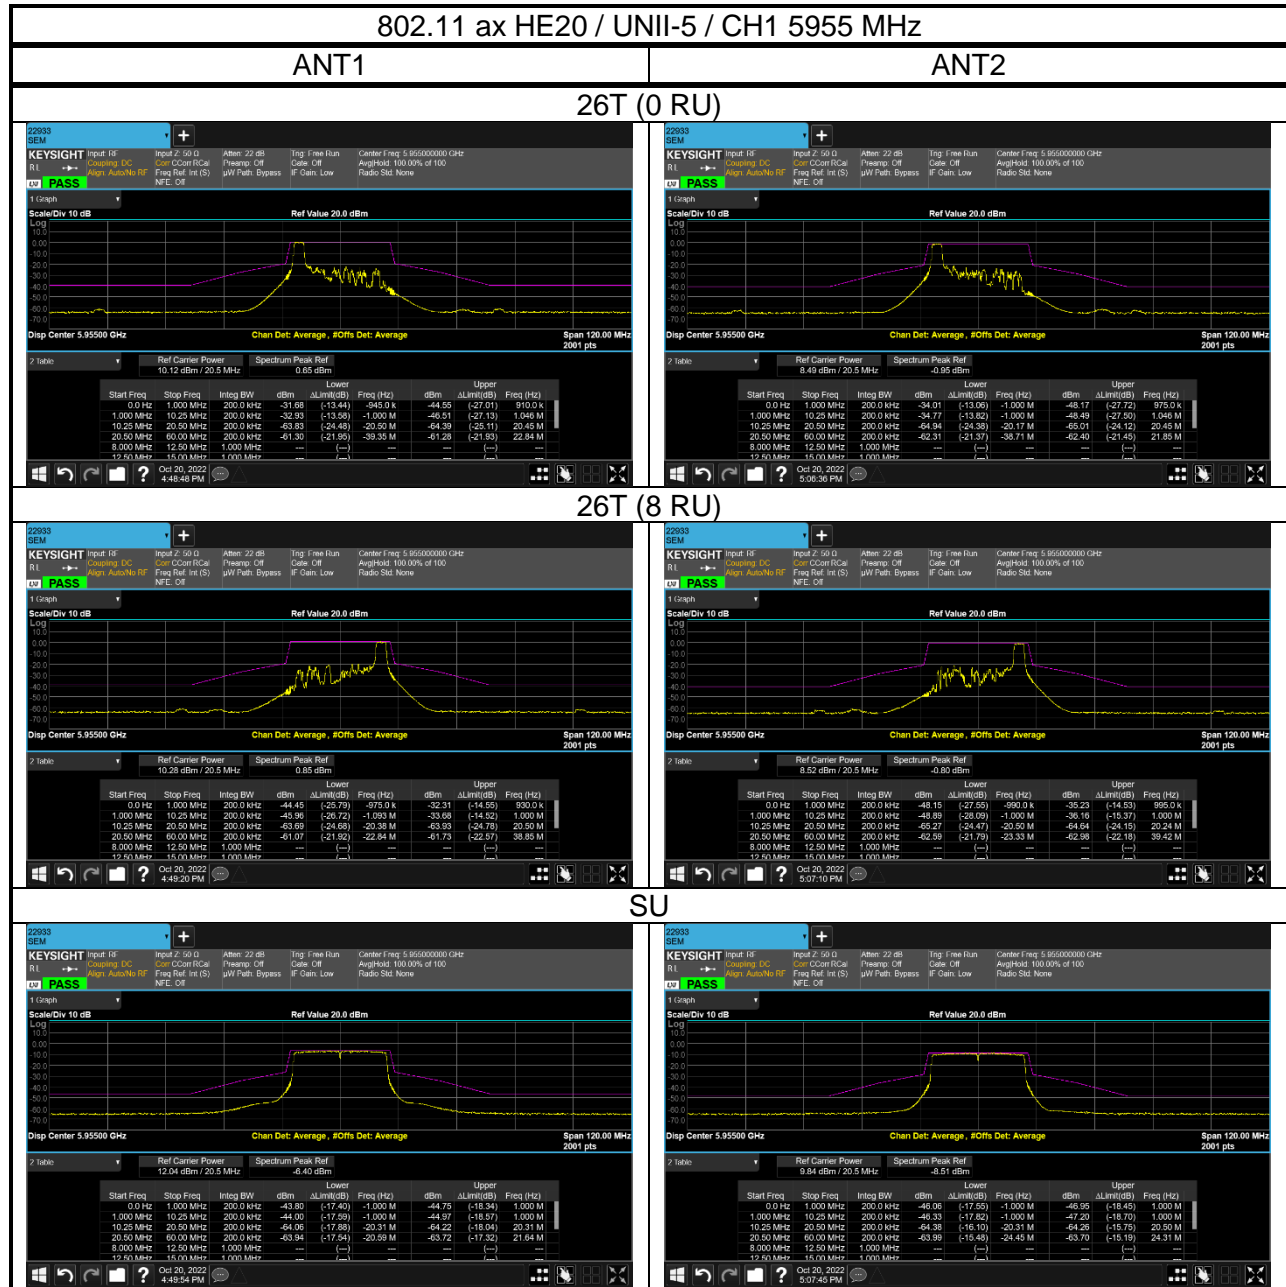

- 6XD

- 6XD

10.2.2. 802.11 ax HE20 MODE

- 6CD

- 6XD

- 6CD

- 6XD

- 6CD

- 6XD

- 6XD

- 6CD

- 6XD

- 6CD