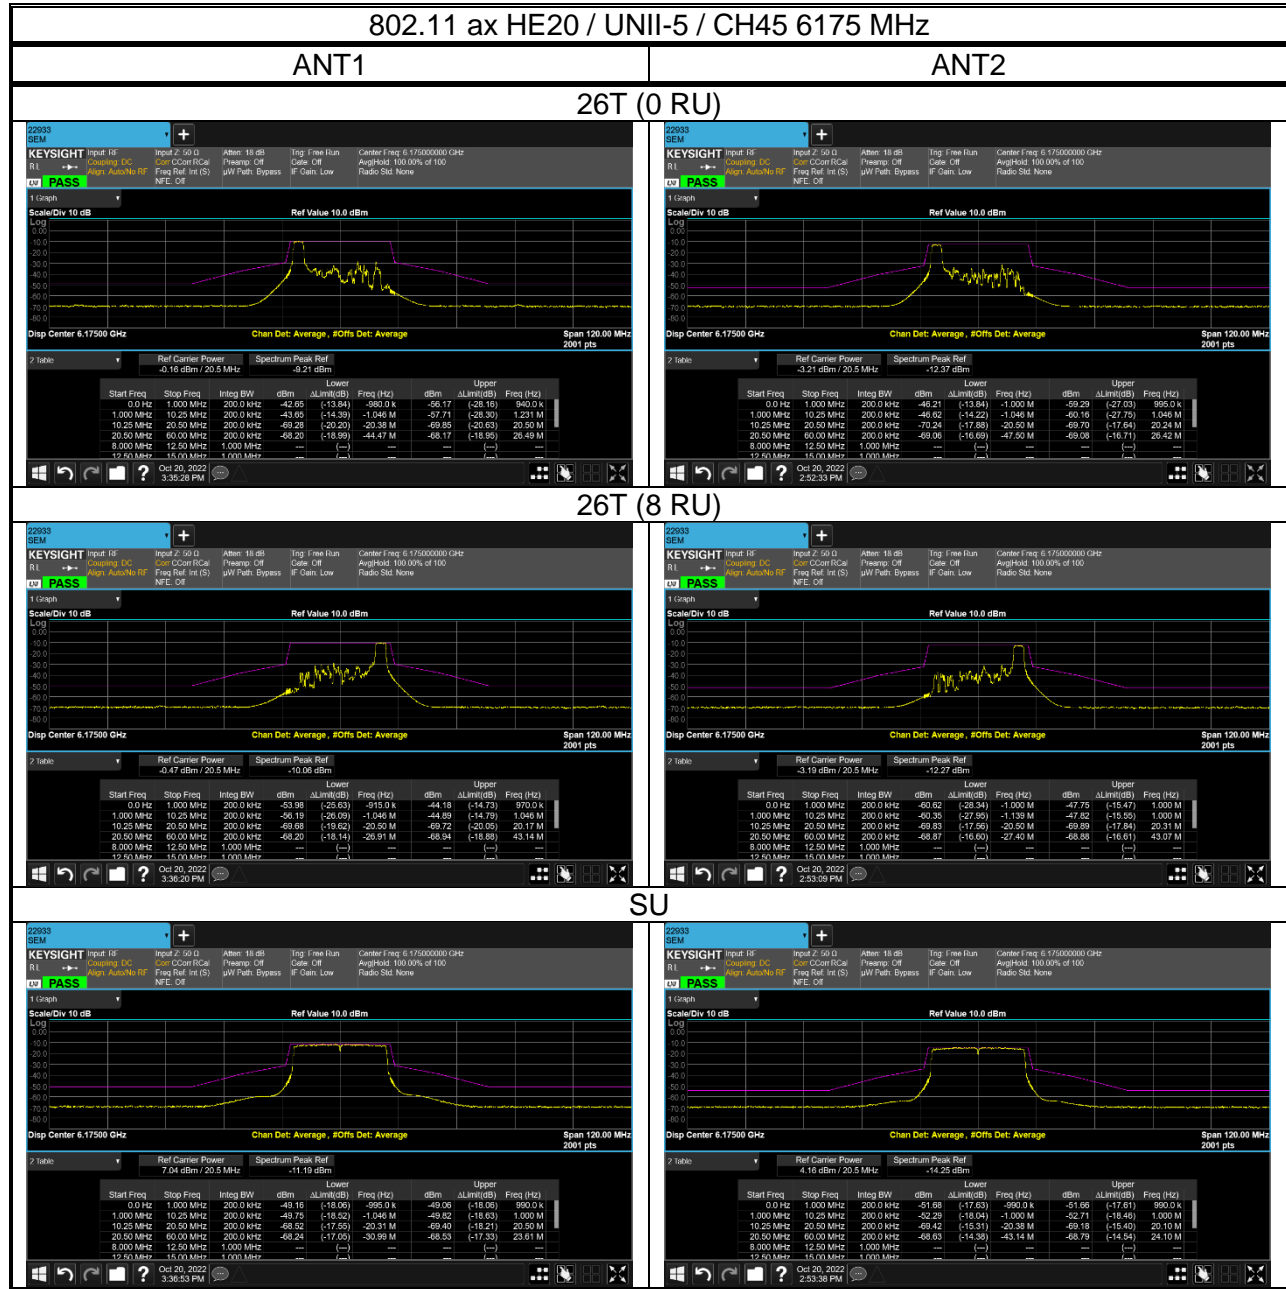

- 6XD

- 6XD

10.2.2. 802.11 ax HE20 MODE

- 6CD

- 6XD

- 6CD

- 6XD

- 6CD

- 6XD

- 6XD

- 6CD

- 6XD

- 6CD