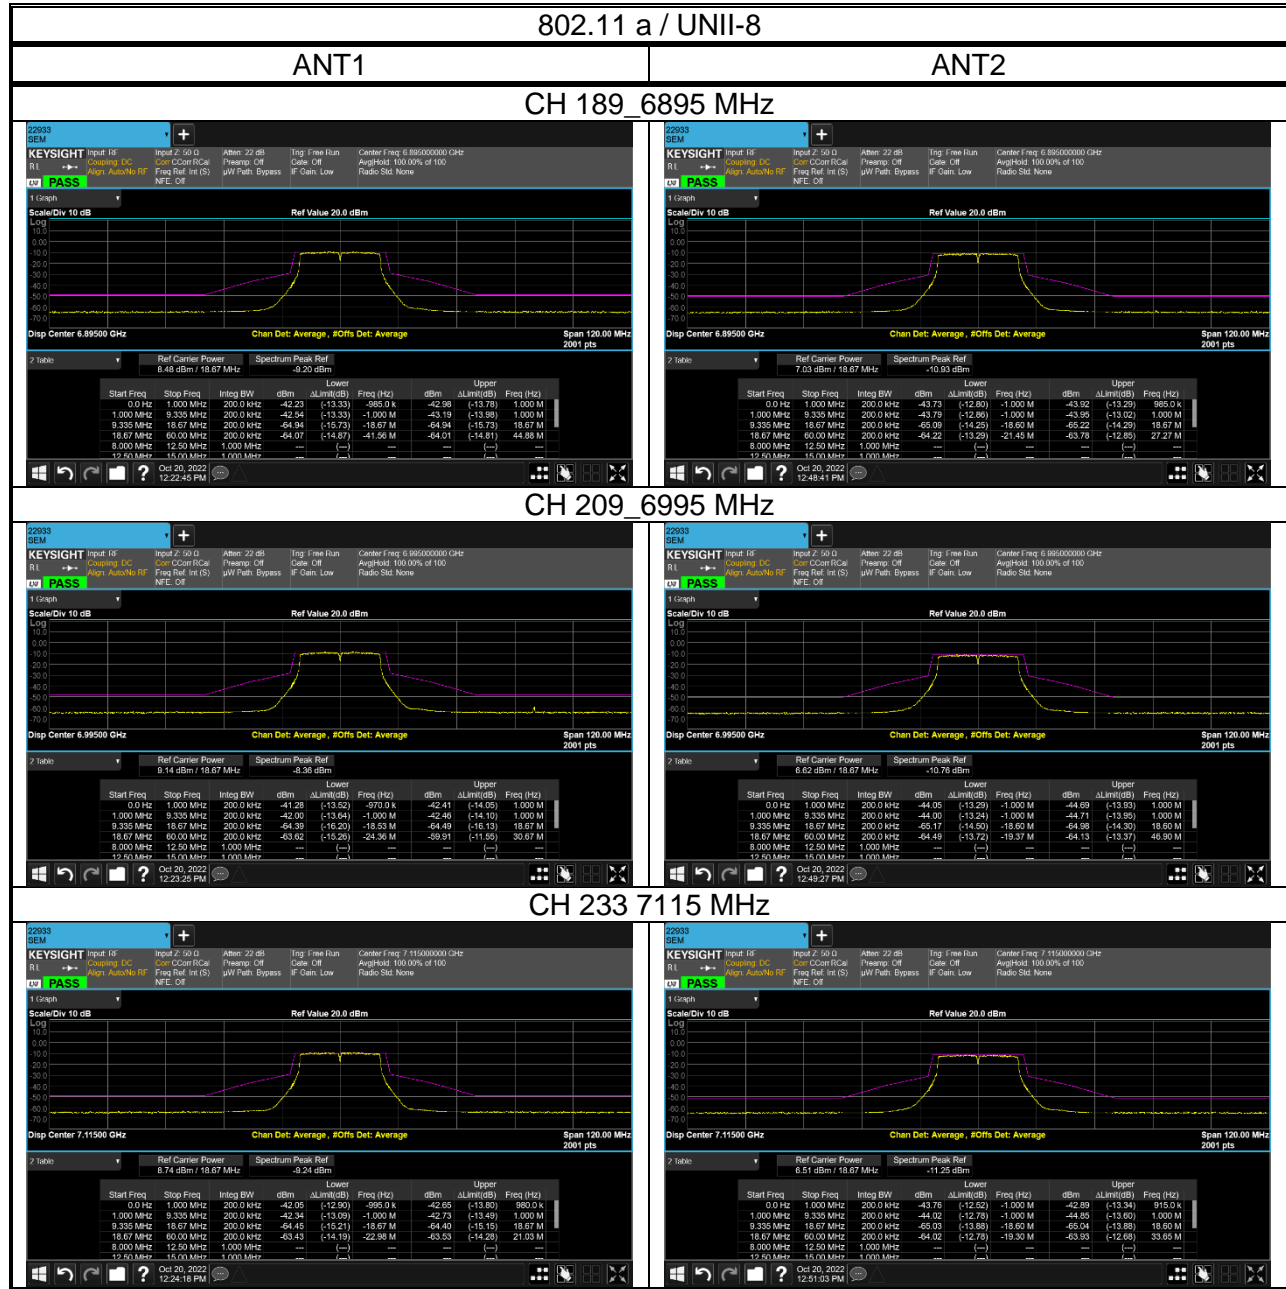

- 6XD

- 6XD

10.2.2. 802.11 ax HE20 MODE

- 6CD

- 6XD

- 6CD

- 6XD

- 6CD

- 6XD

- 6XD

- 6CD

- 6XD

- 6CD