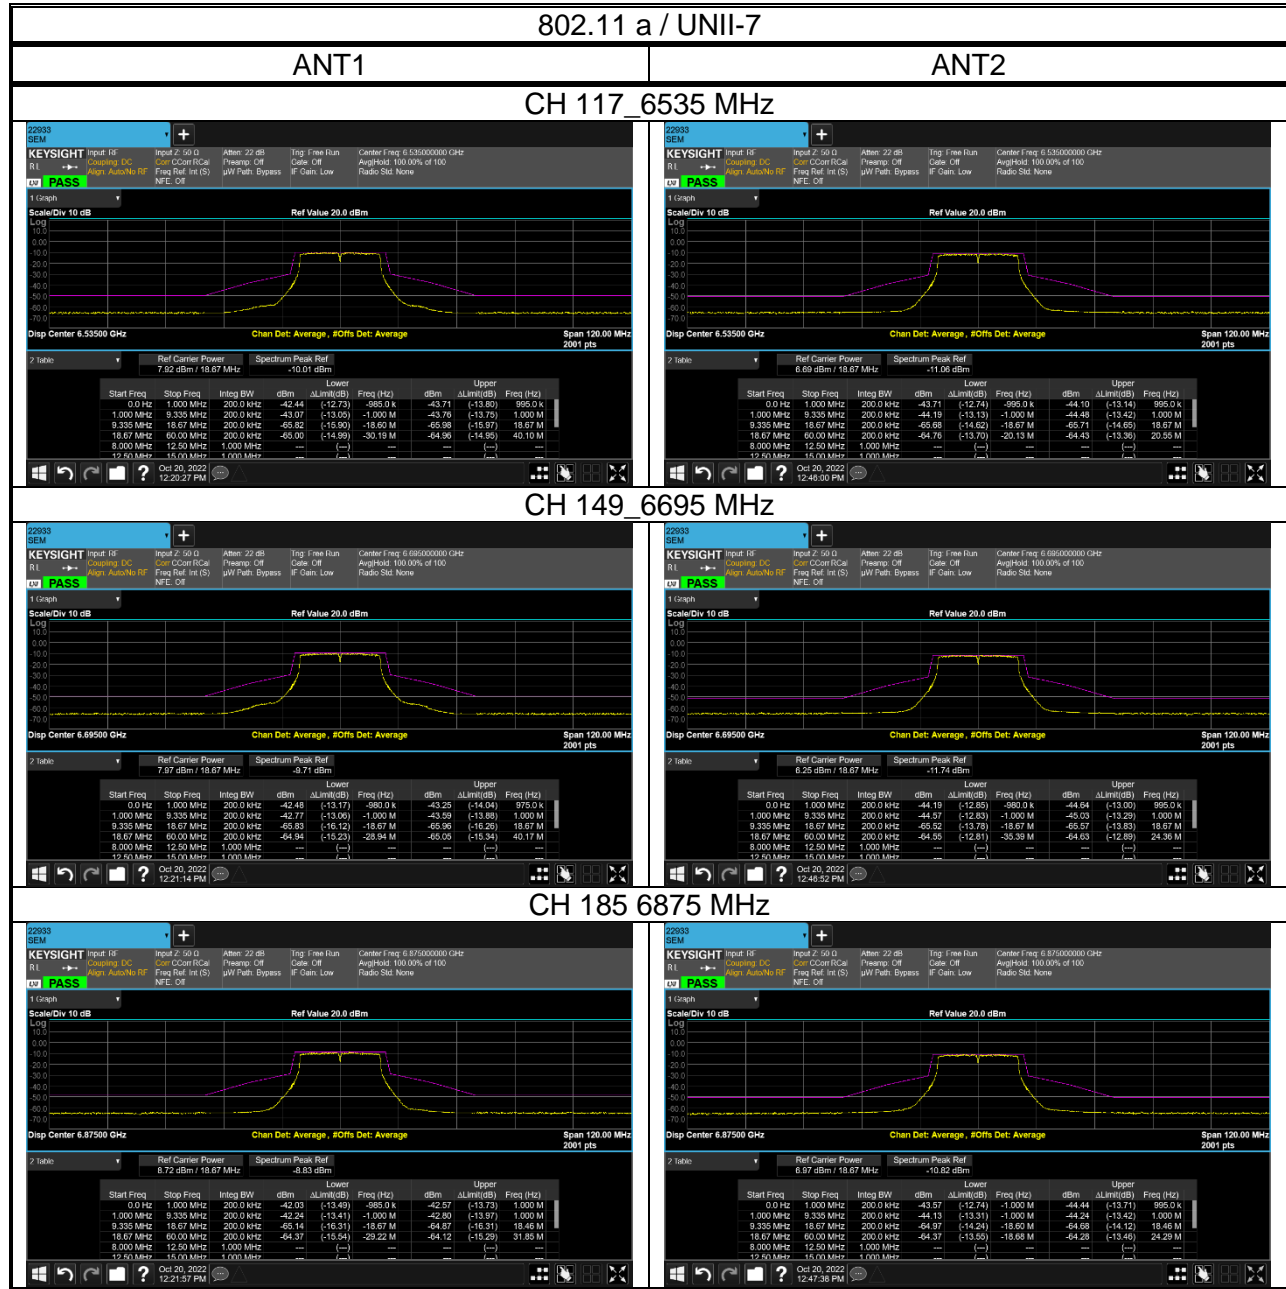

- 6XD

- 6XD

10.2.2. 802.11 ax HE20 MODE

- 6CD

- 6XD

- 6CD

- 6XD

- 6CD

- 6XD

- 6XD

- 6CD

- 6XD

- 6CD