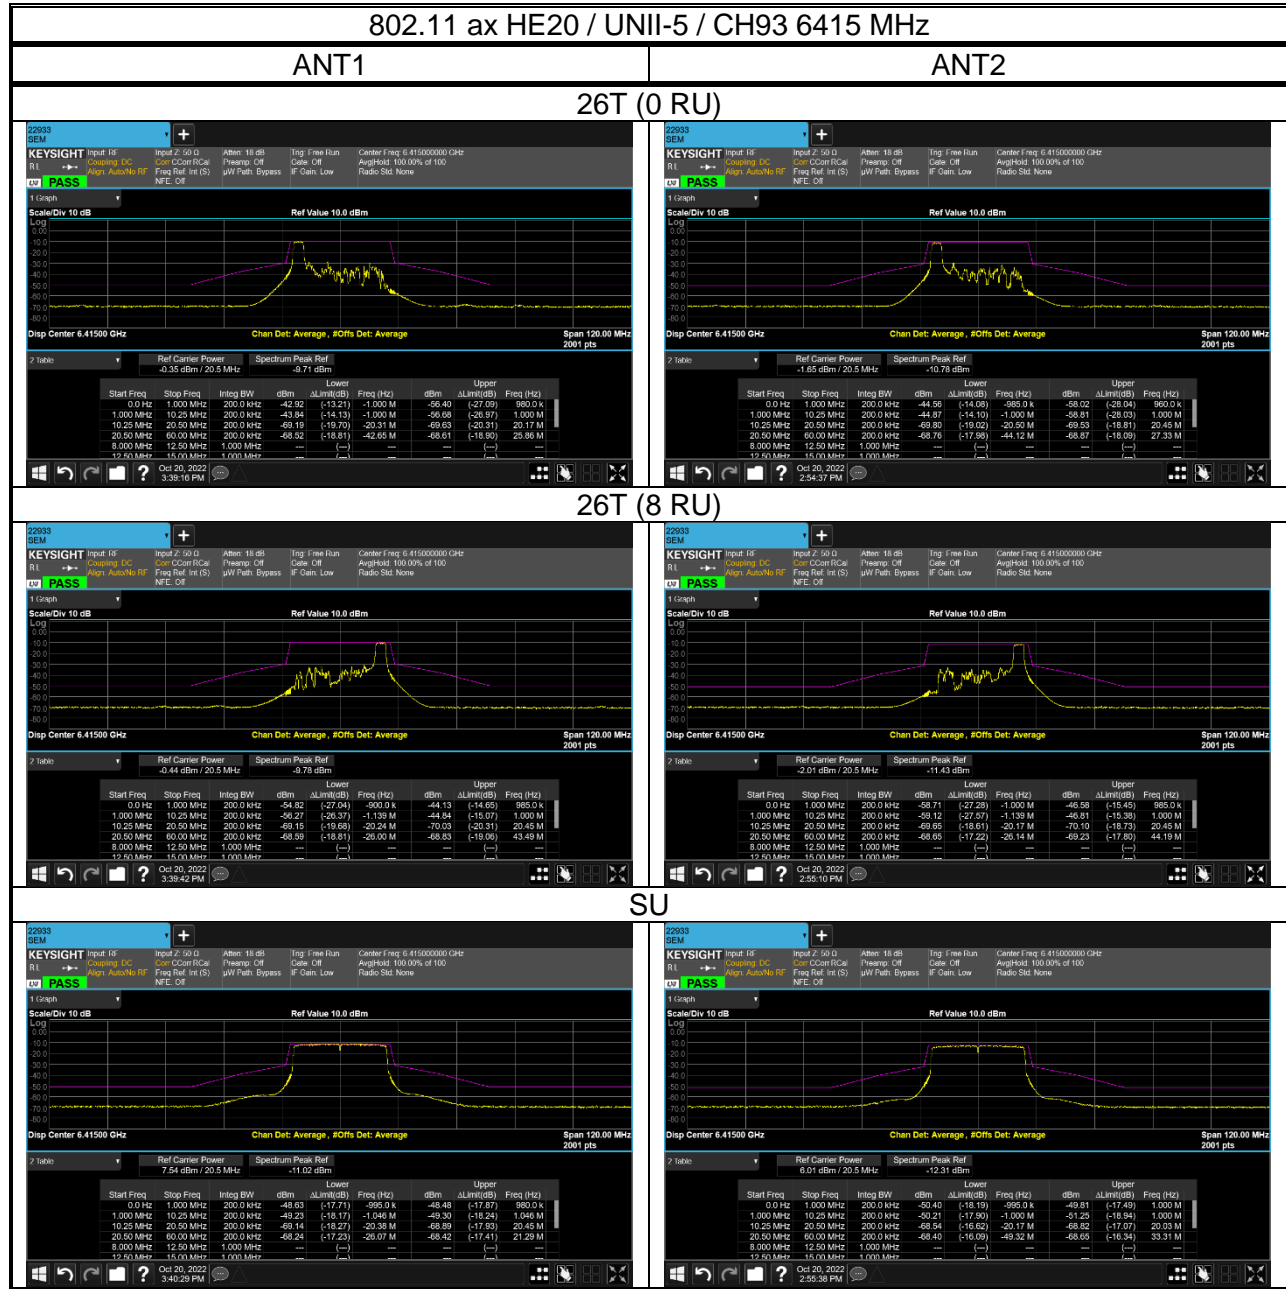

- 6XD

- 6XD

10.2.2. 802.11 ax HE20 MODE

- 6CD

- 6XD

- 6CD

- 6XD

- 6CD

- 6XD

- 6XD

- 6CD

- 6XD

- 6CD