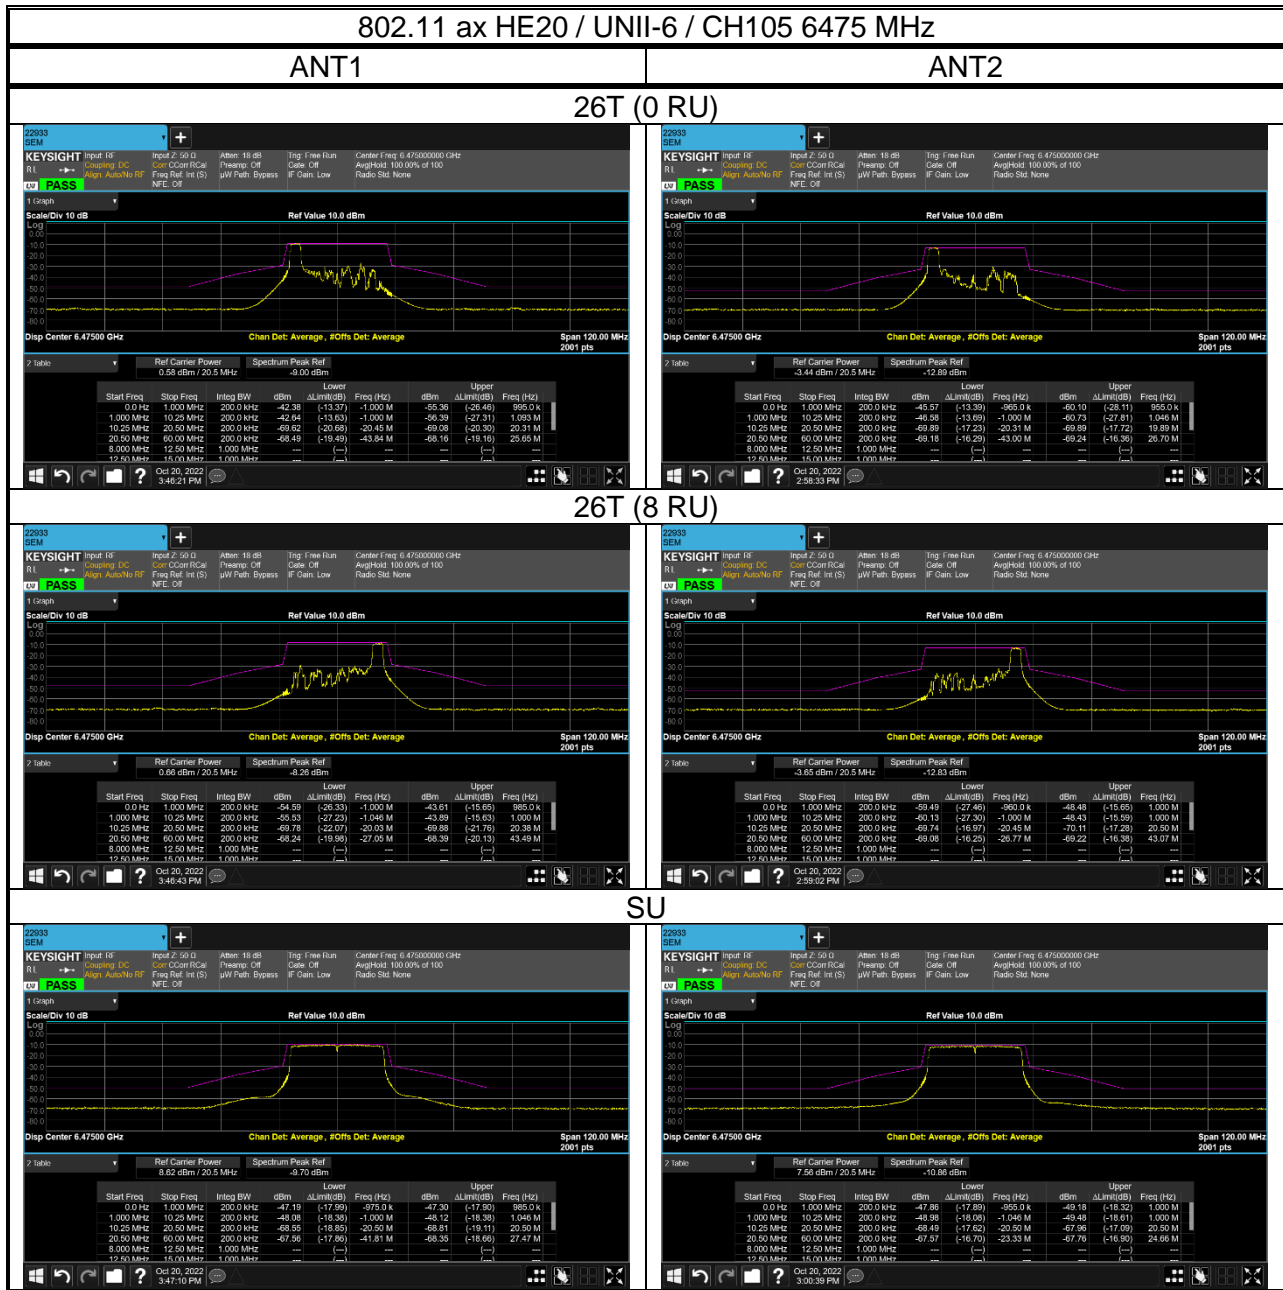

- 6XD

- 6XD

10.2.2. 802.11 ax HE20 MODE

- 6CD

- 6XD

- 6CD

- 6XD

- 6CD

- 6XD

- 6XD

- 6CD

- 6XD

- 6CD