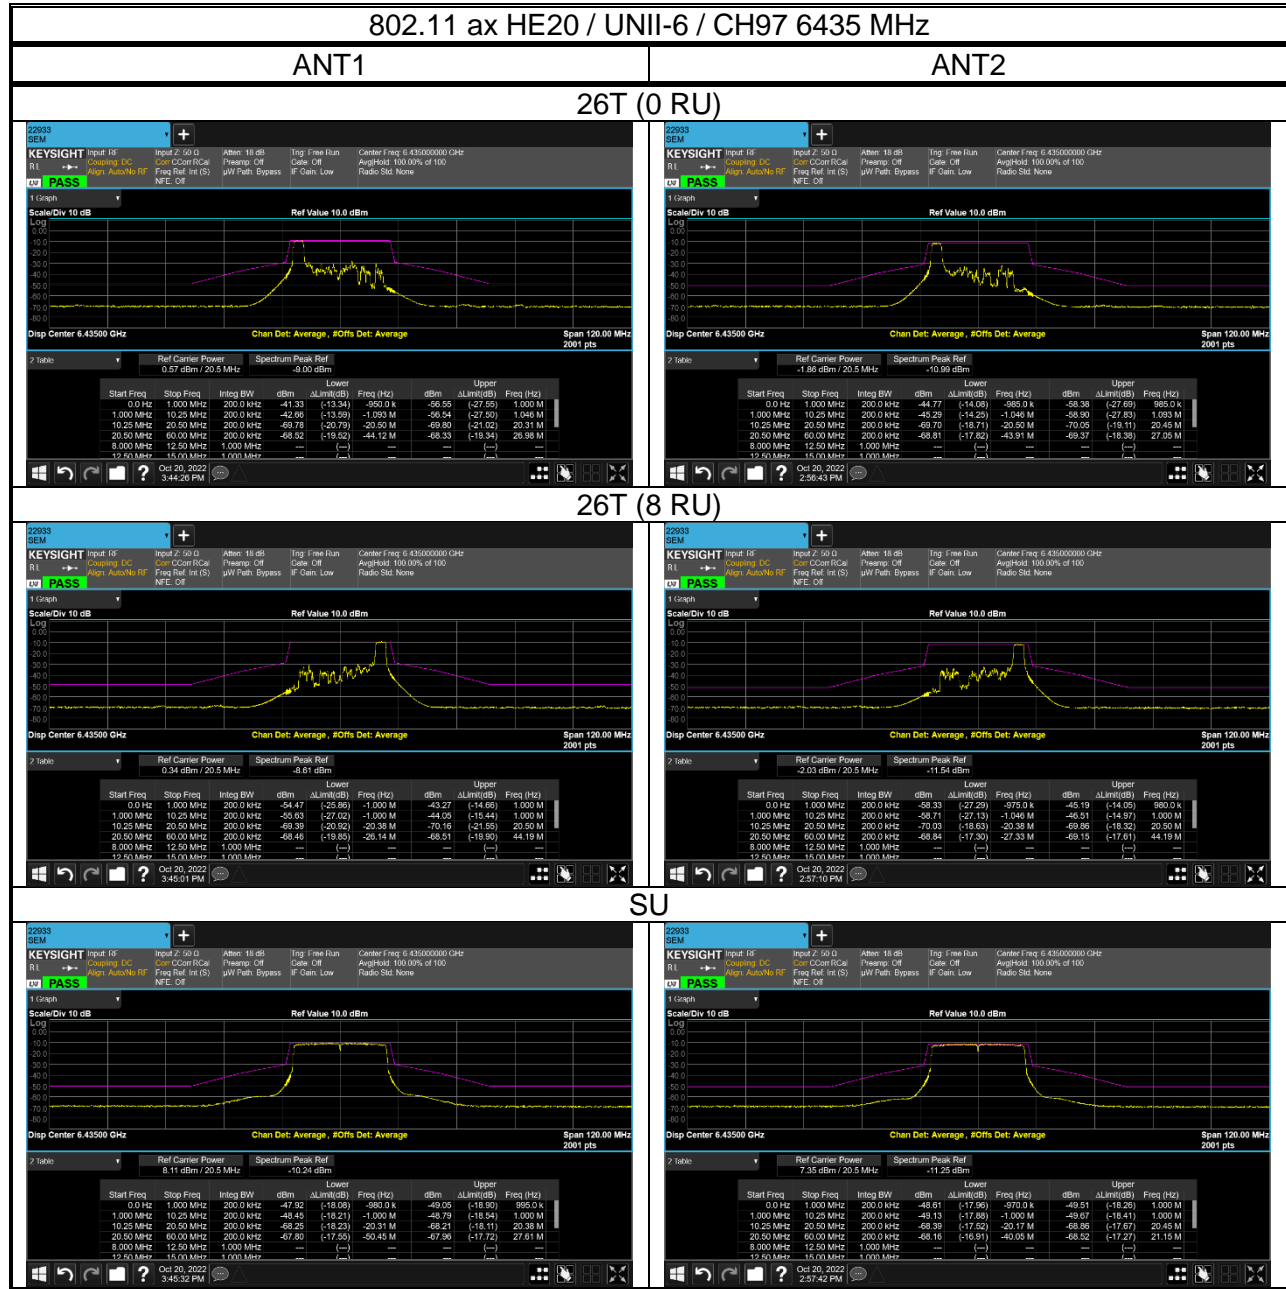

- 6XD

- 6XD

10.2.2. 802.11 ax HE20 MODE

- 6CD

- 6XD

- 6CD

- 6XD

- 6CD

- 6XD

- 6XD

- 6CD

- 6XD

- 6CD