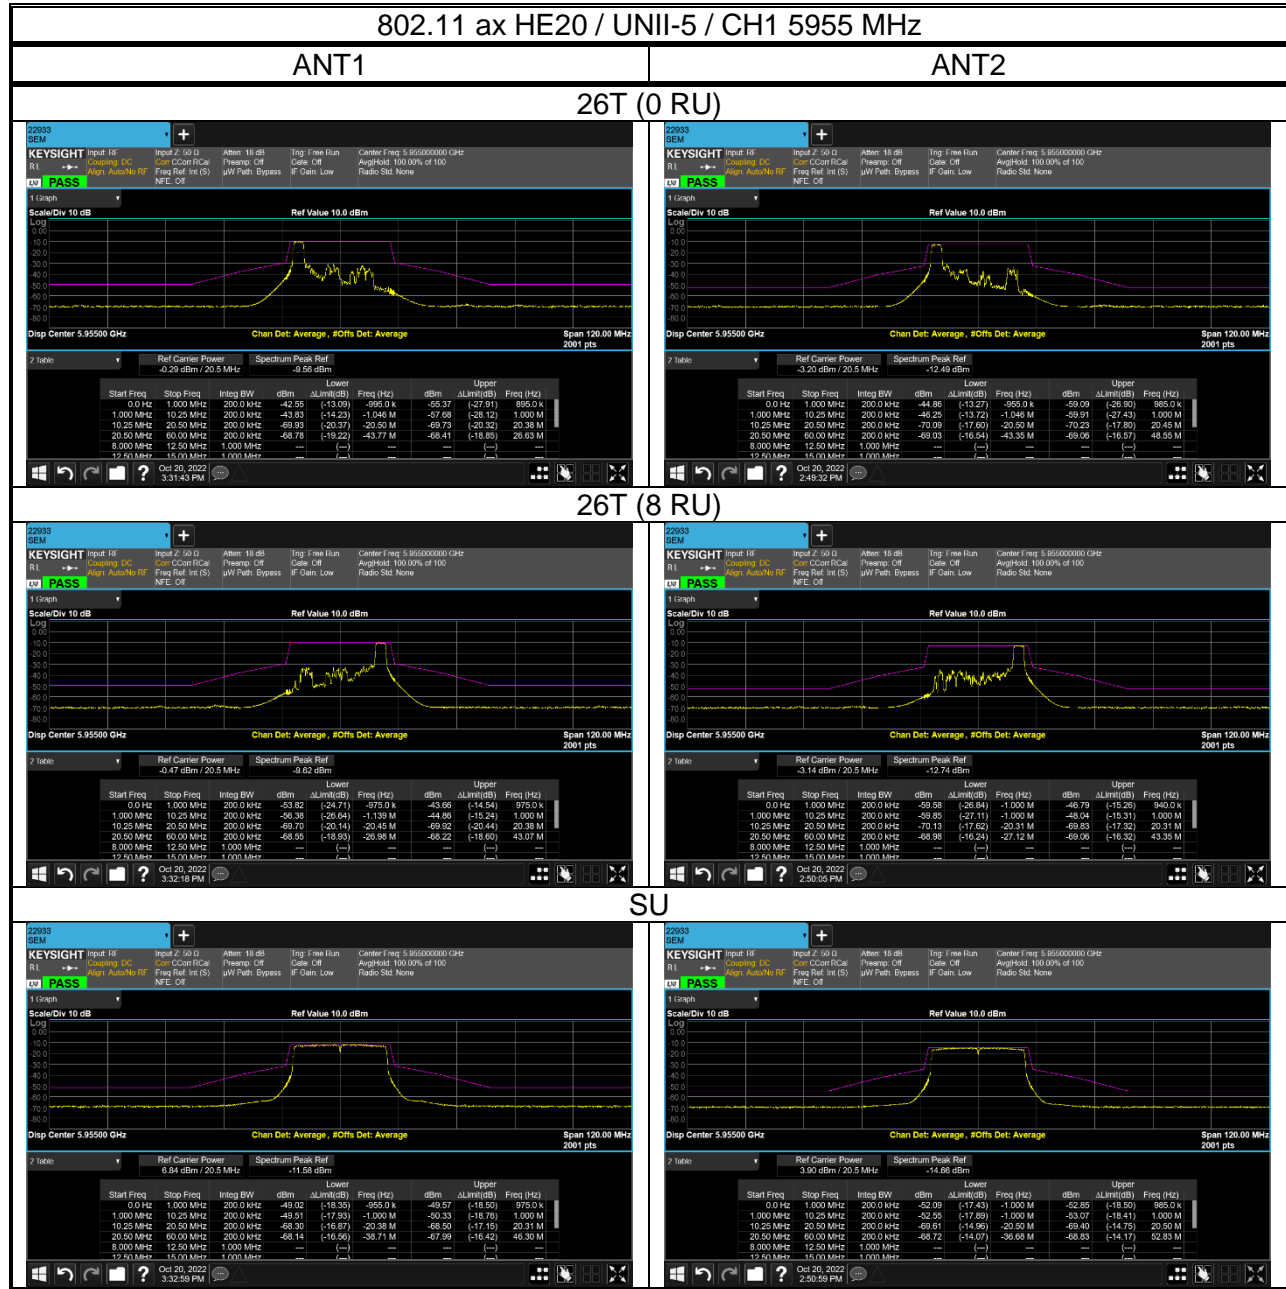

- 6XD

- 6XD

10.2.2. 802.11 ax HE20 MODE

- 6CD

- 6XD

- 6CD

- 6XD

- 6CD

- 6XD

- 6XD

- 6CD

- 6XD

- 6CD