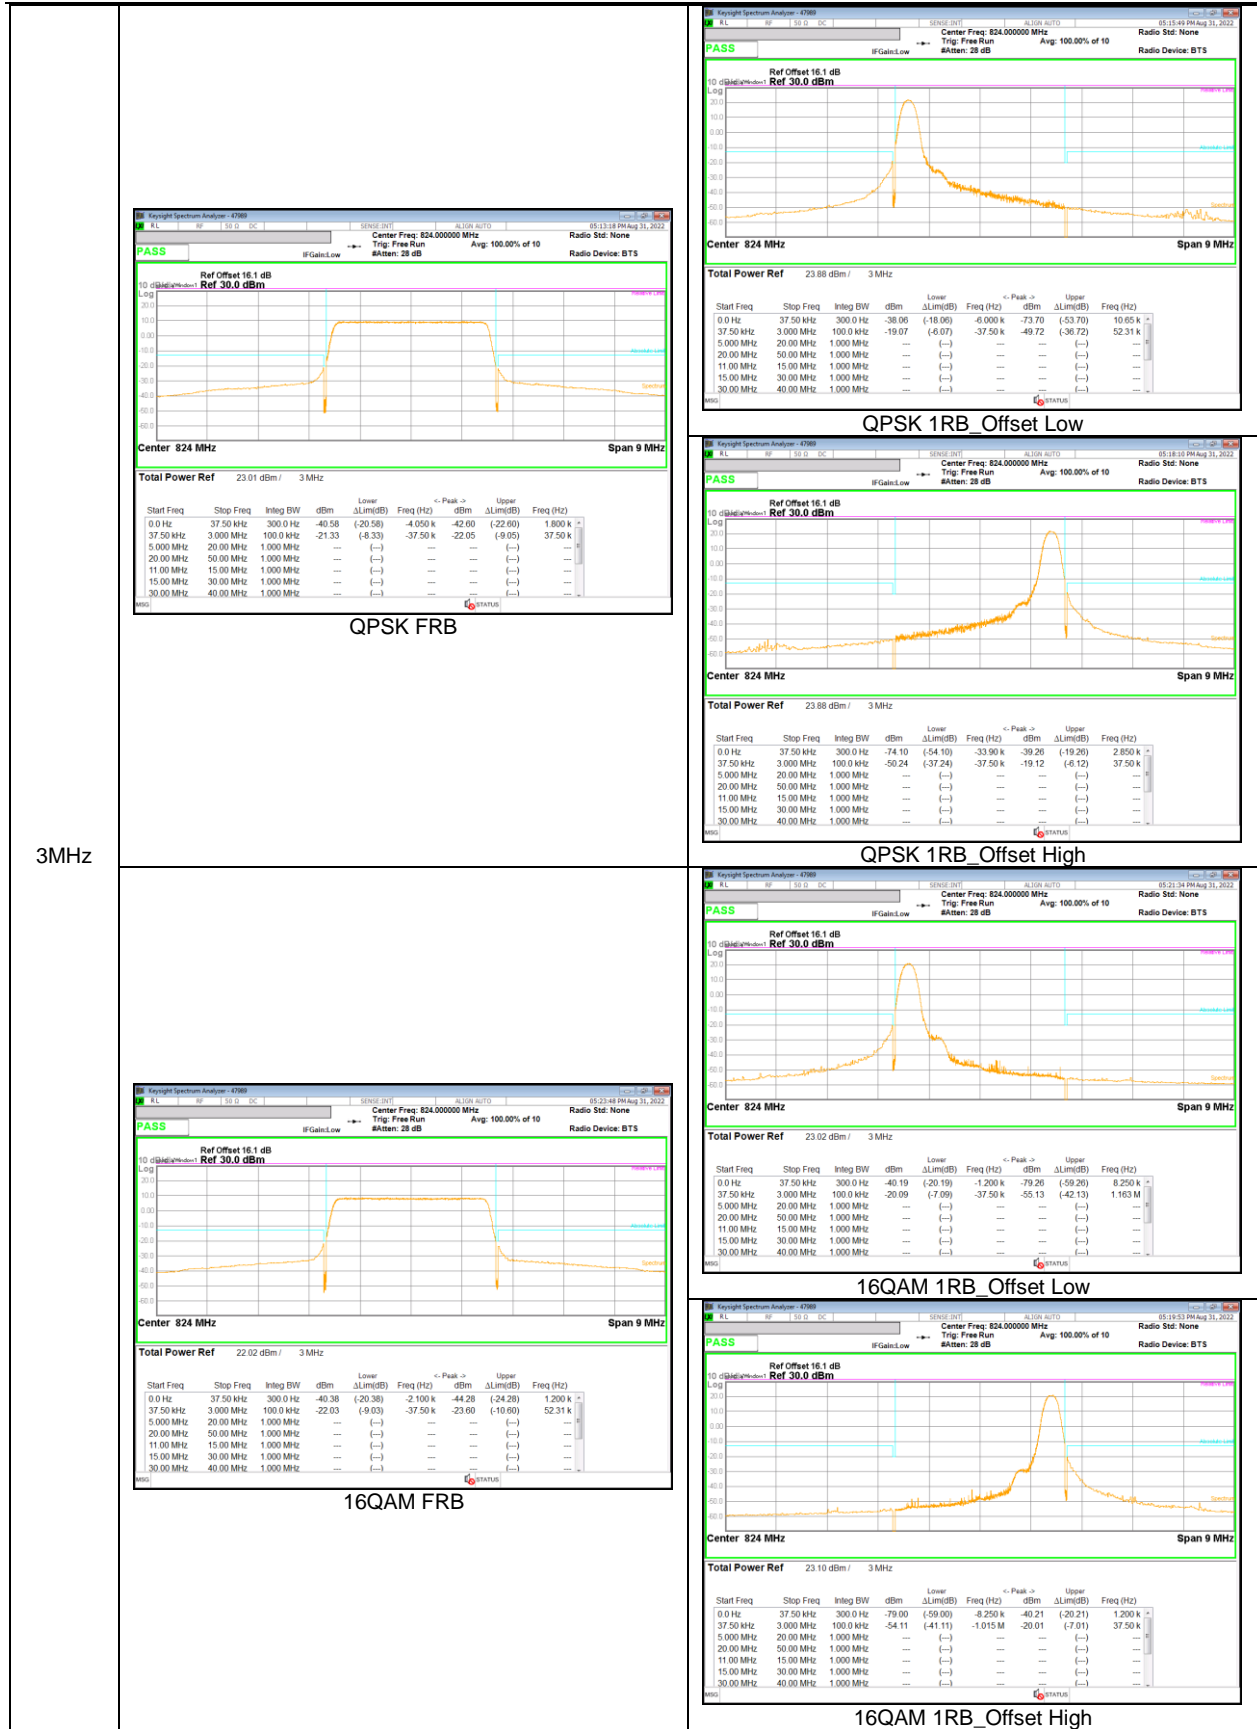

**LTE Band 26 (Straddle)**

5MHz

**LTE Band 41(PC2)**

15MHz  
 QPSK