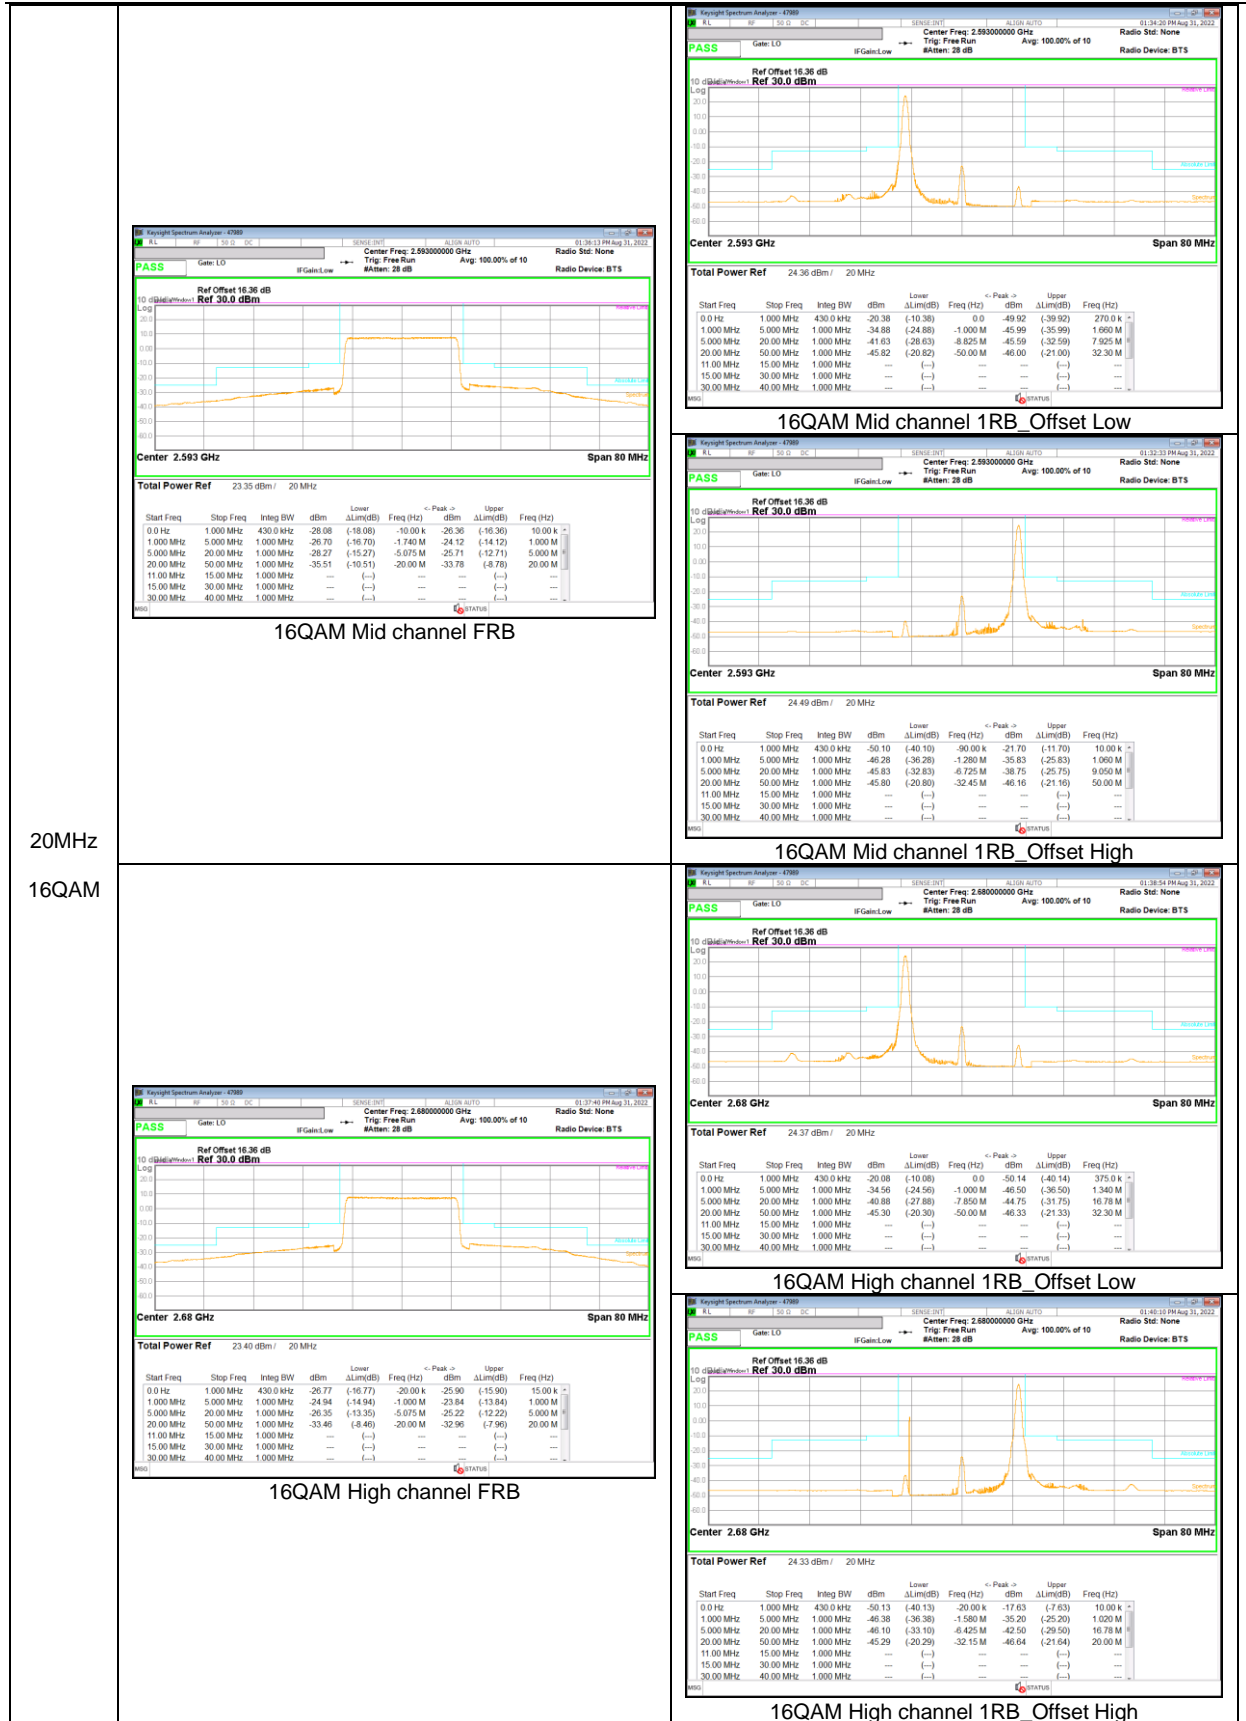

**LTE Band 26 (Straddle)**

5MHz

**LTE Band 41(PC2)**

15MHz  
 QPSK