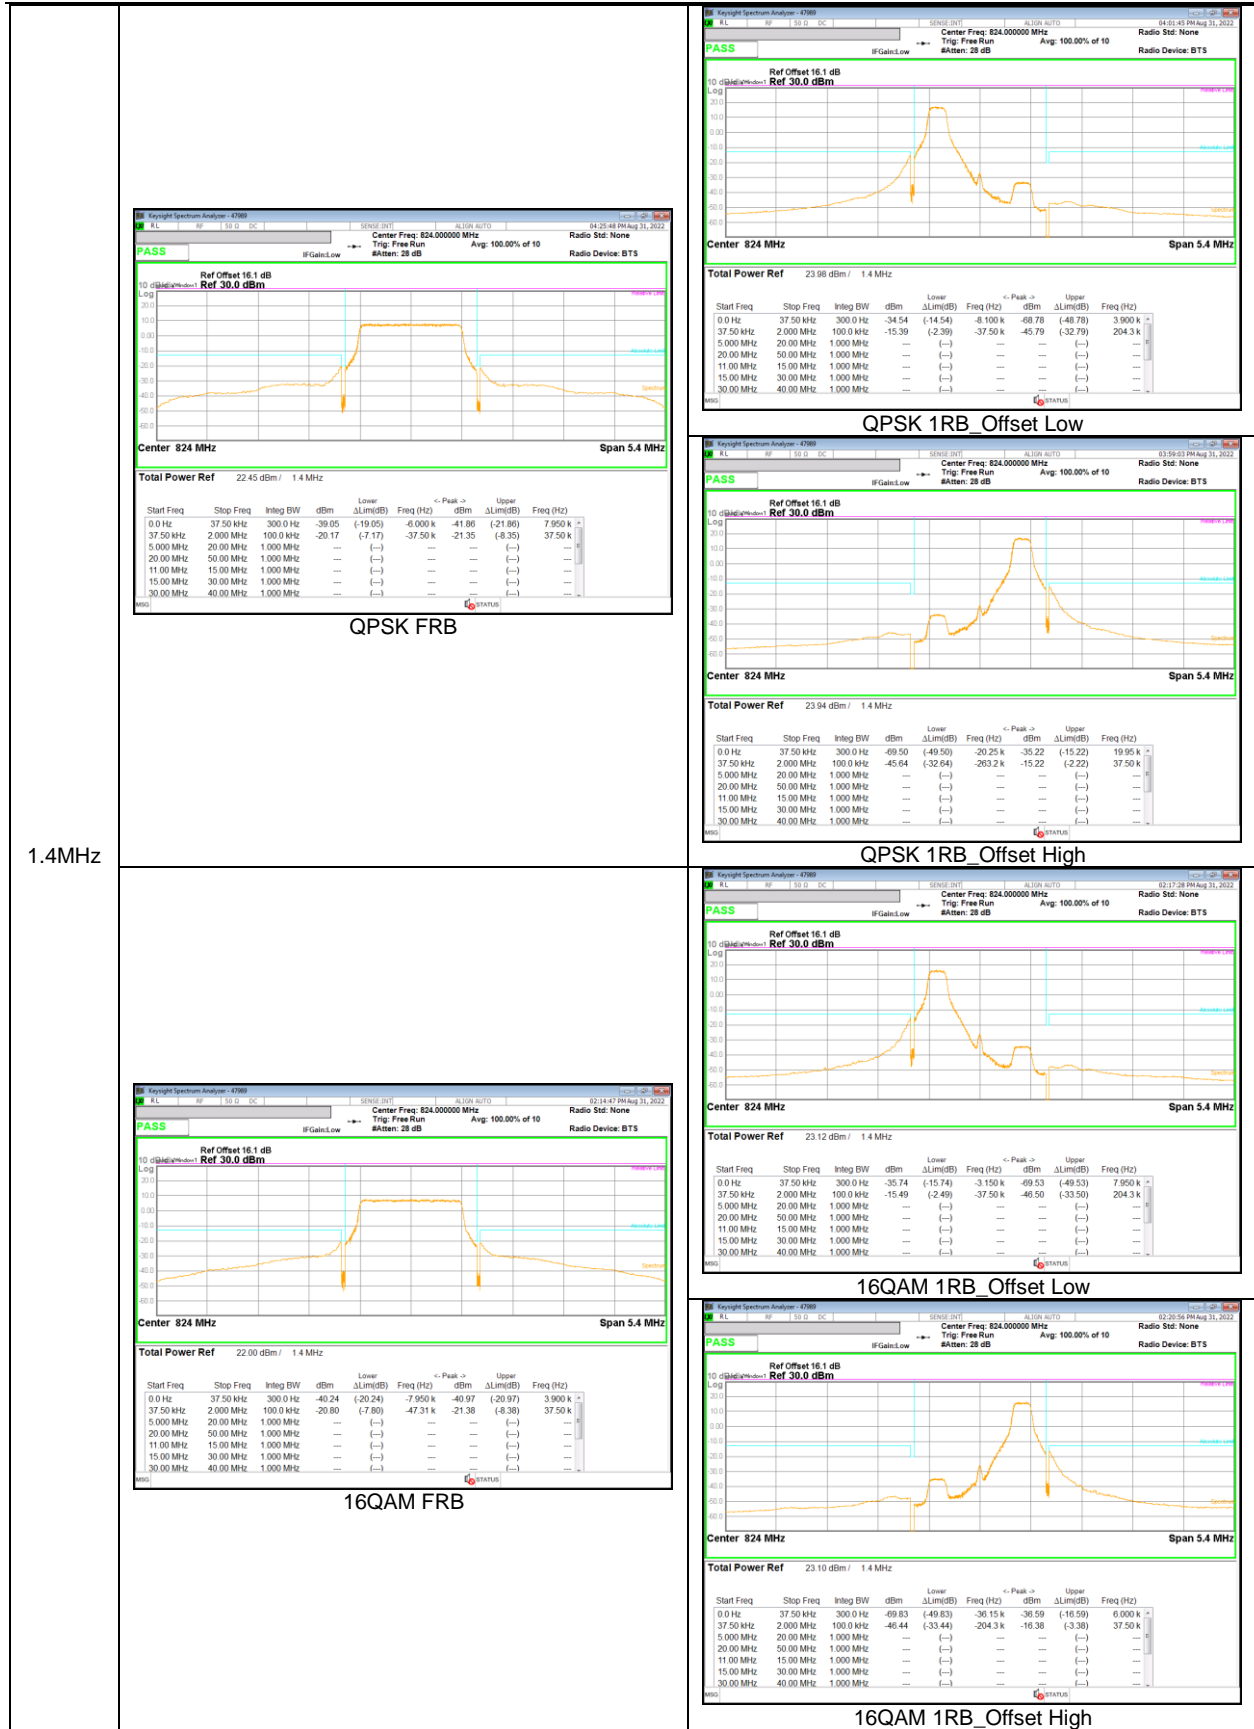

**LTE Band 26 (Straddle)**

5MHz

**LTE Band 41(PC2)**

15MHz  
 QPSK