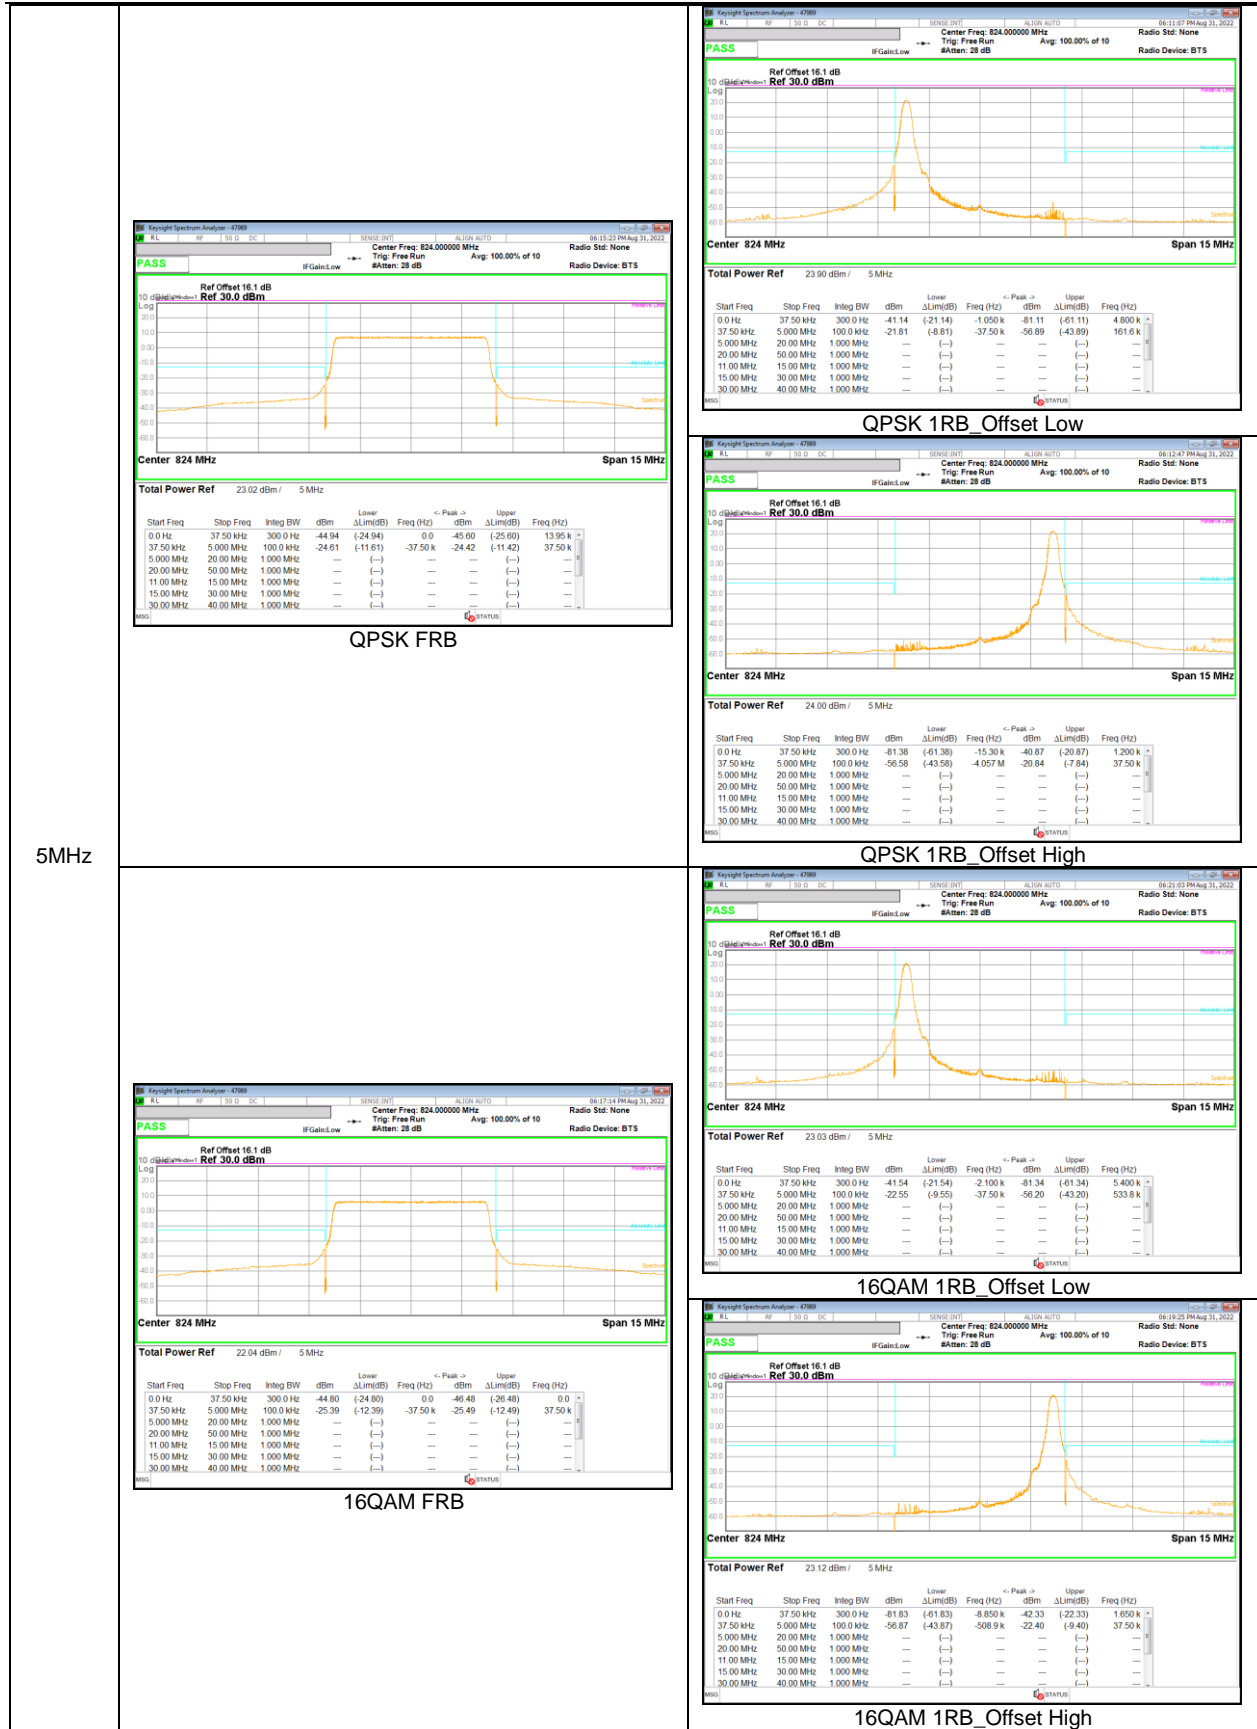

**LTE Band 26 (Straddle)**

5MHz

**LTE Band 41(PC2)**

15MHz  
 QPSK