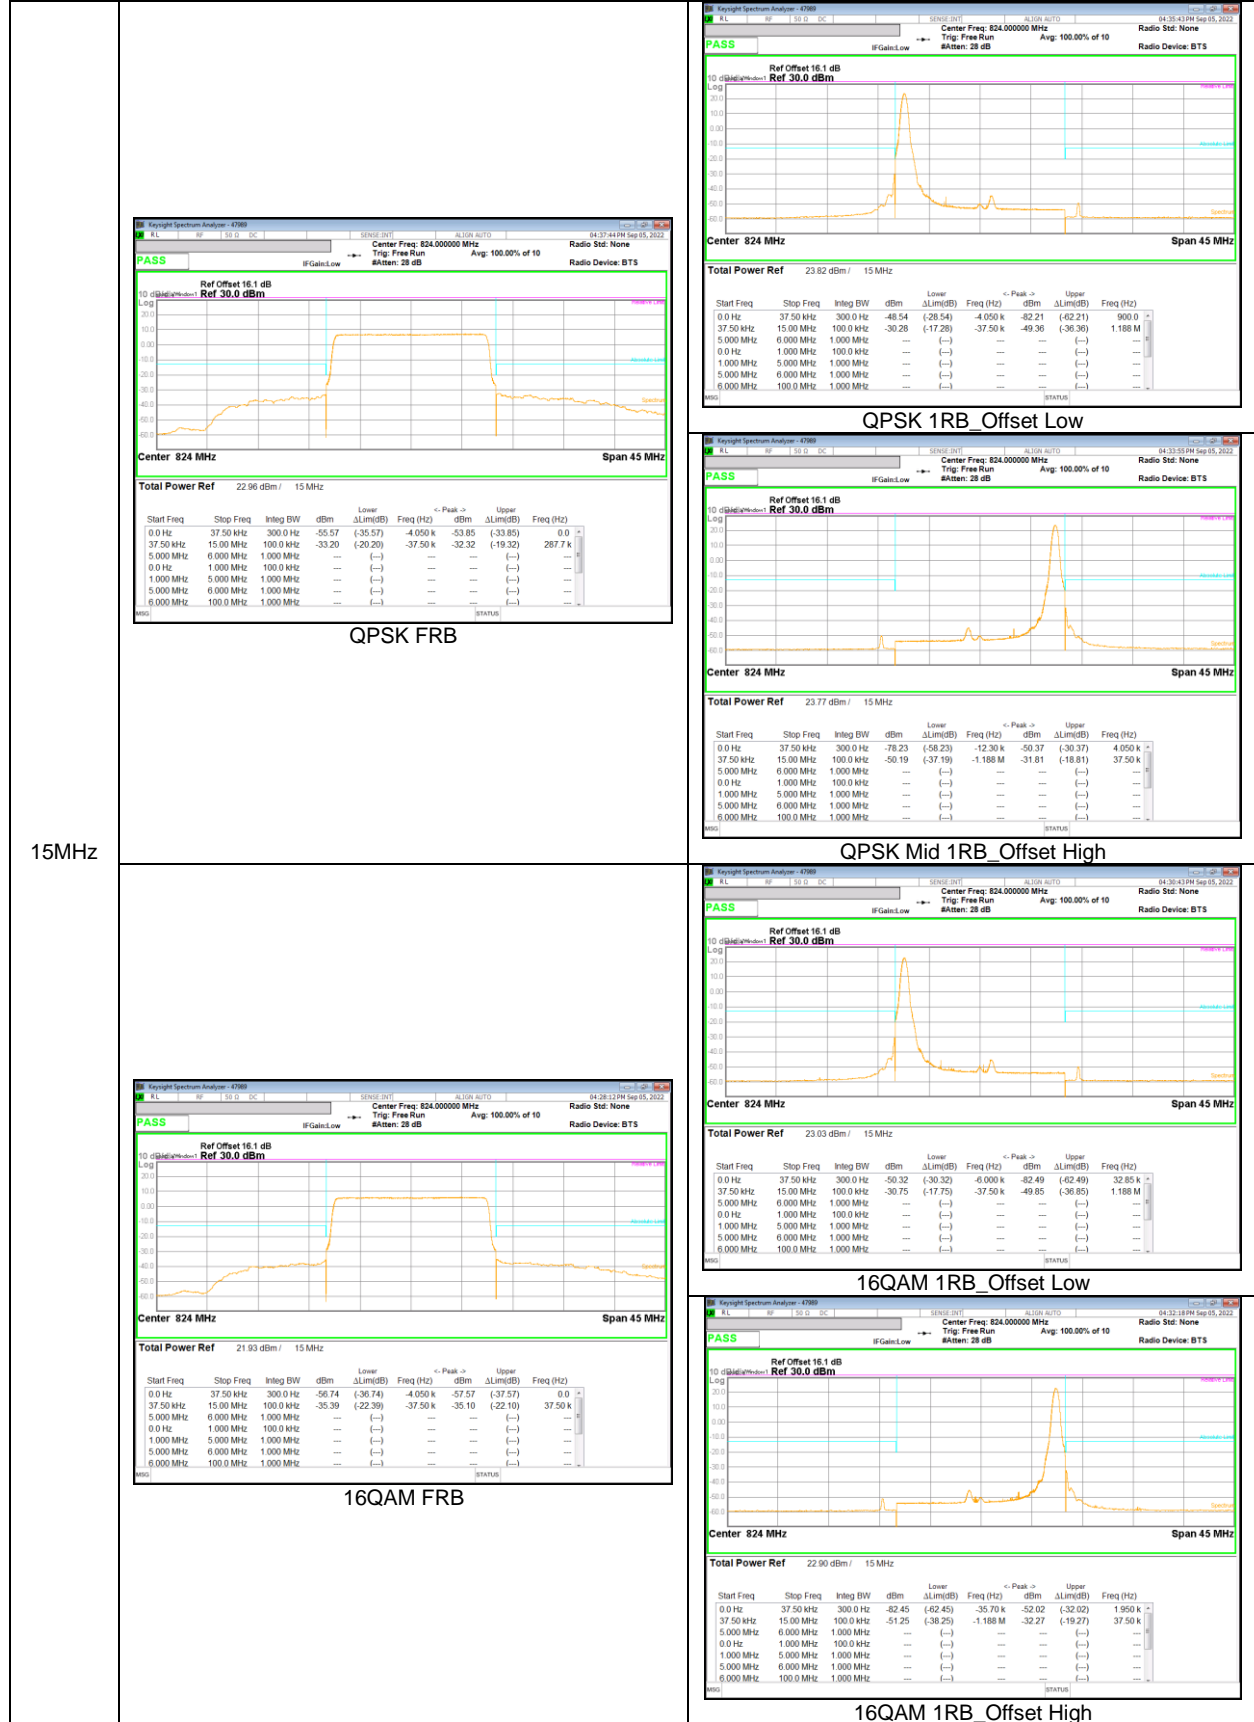

**LTE Band 26 (Straddle)**

5MHz

**LTE Band 41(PC2)**

15MHz  
 QPSK