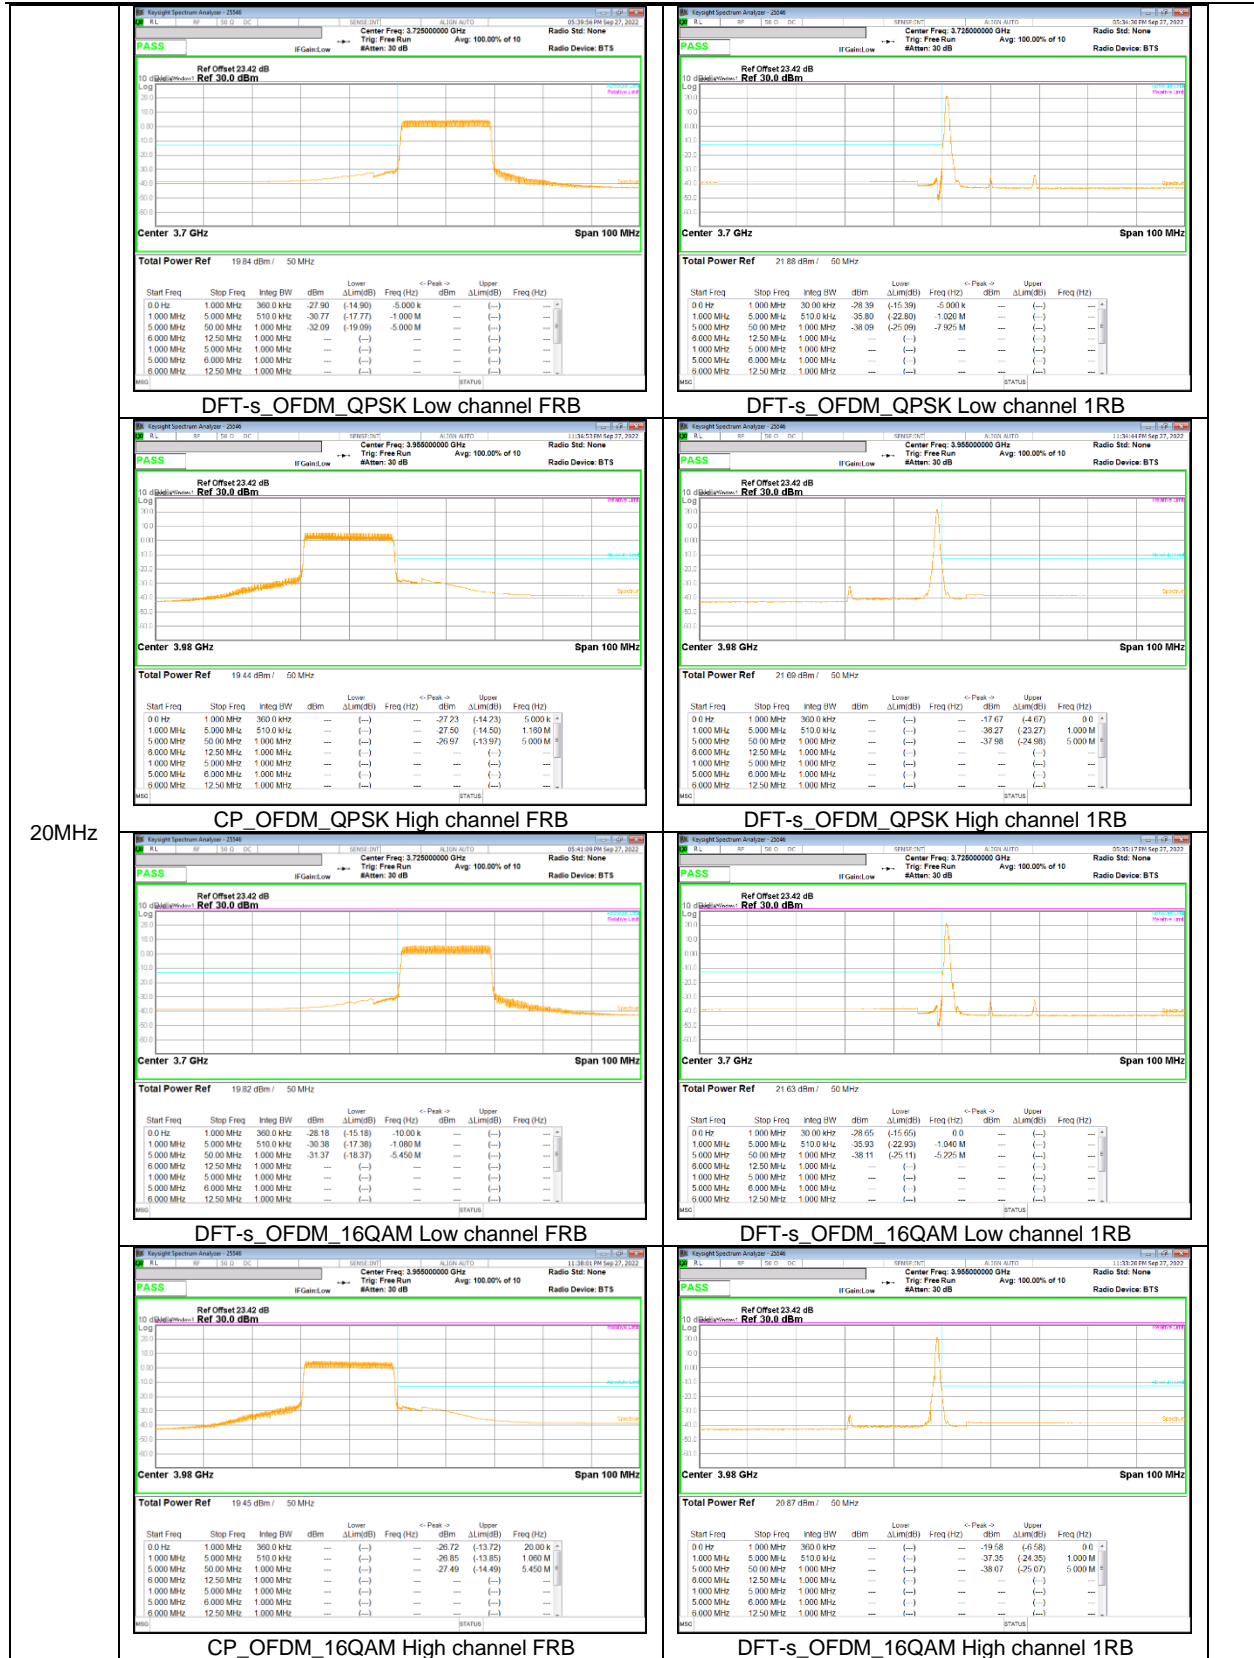

70MHz

60MHz

50MHz

30MHz

15MHz

10MHz

9.2.2. EMISSION MASK RESULT

LTE Band 26 (Part 90)