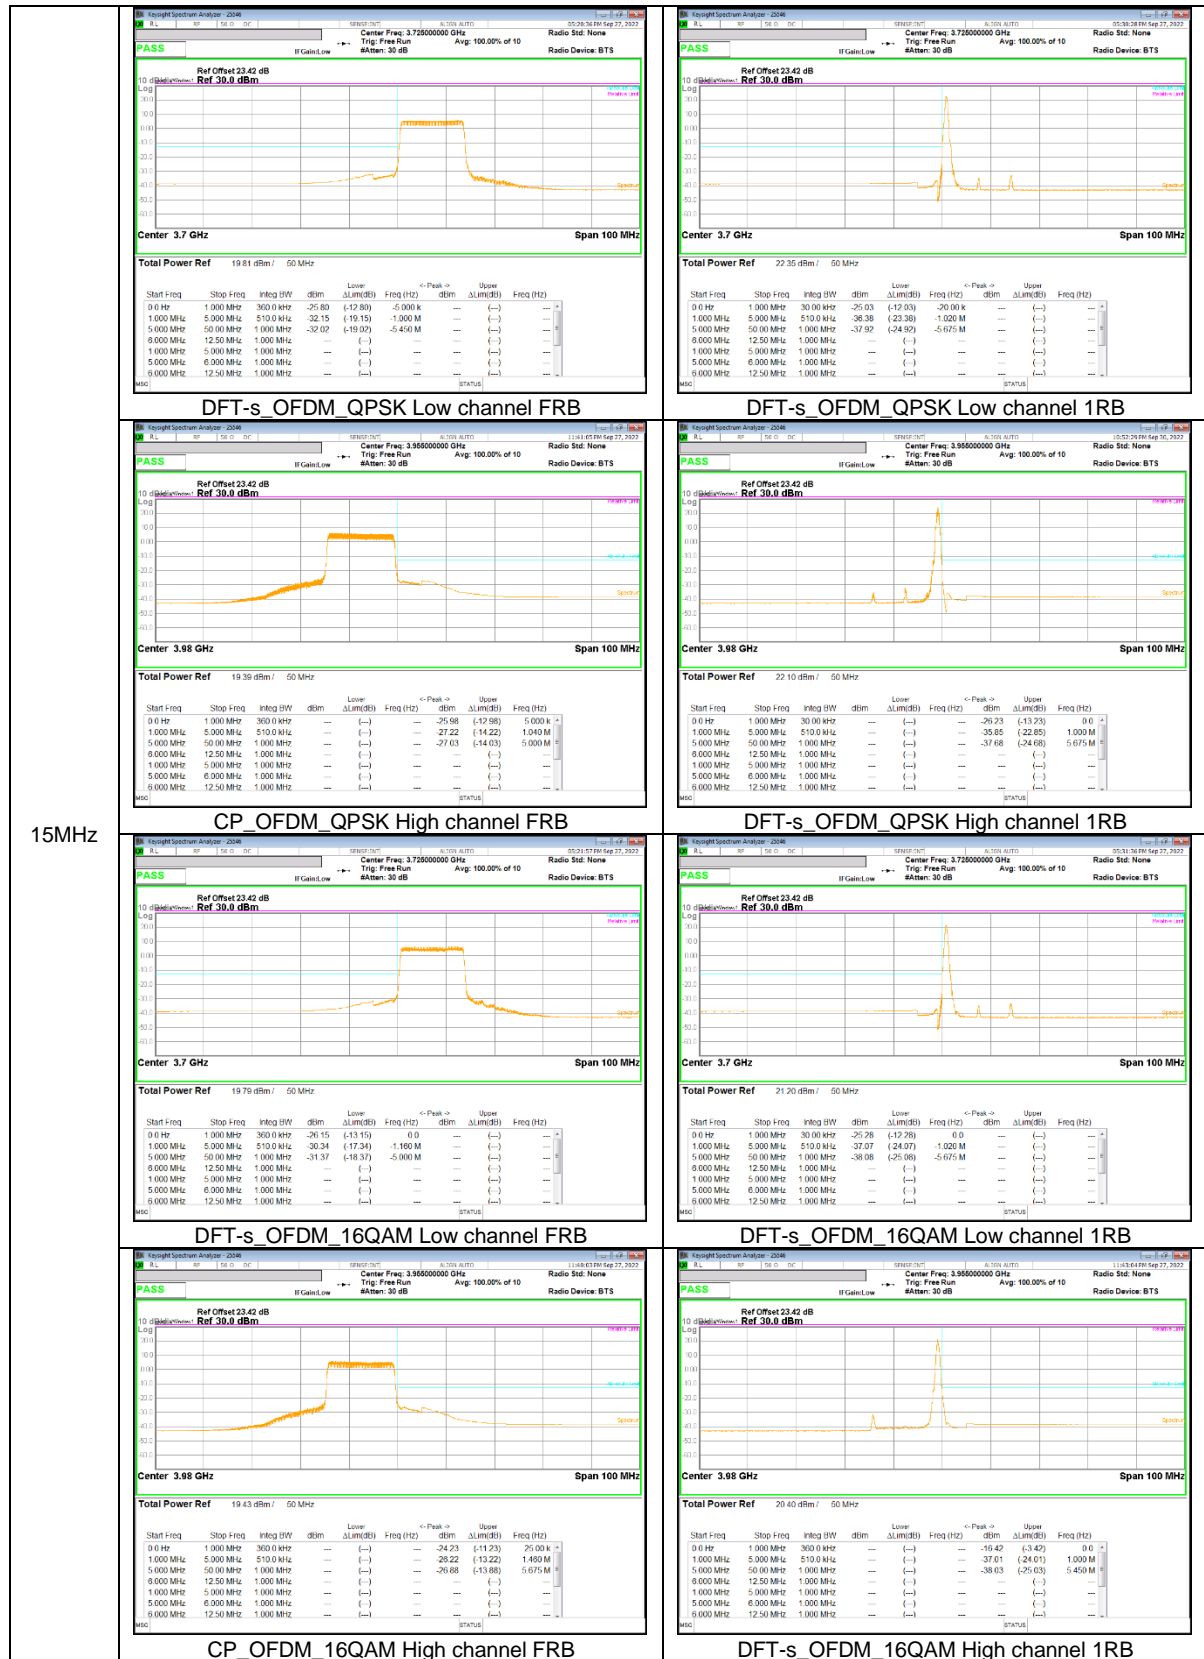

70MHz

60MHz

50MHz

30MHz

15MHz

10MHz

9.2.2. EMISSION MASK RESULT

LTE Band 26 (Part 90)