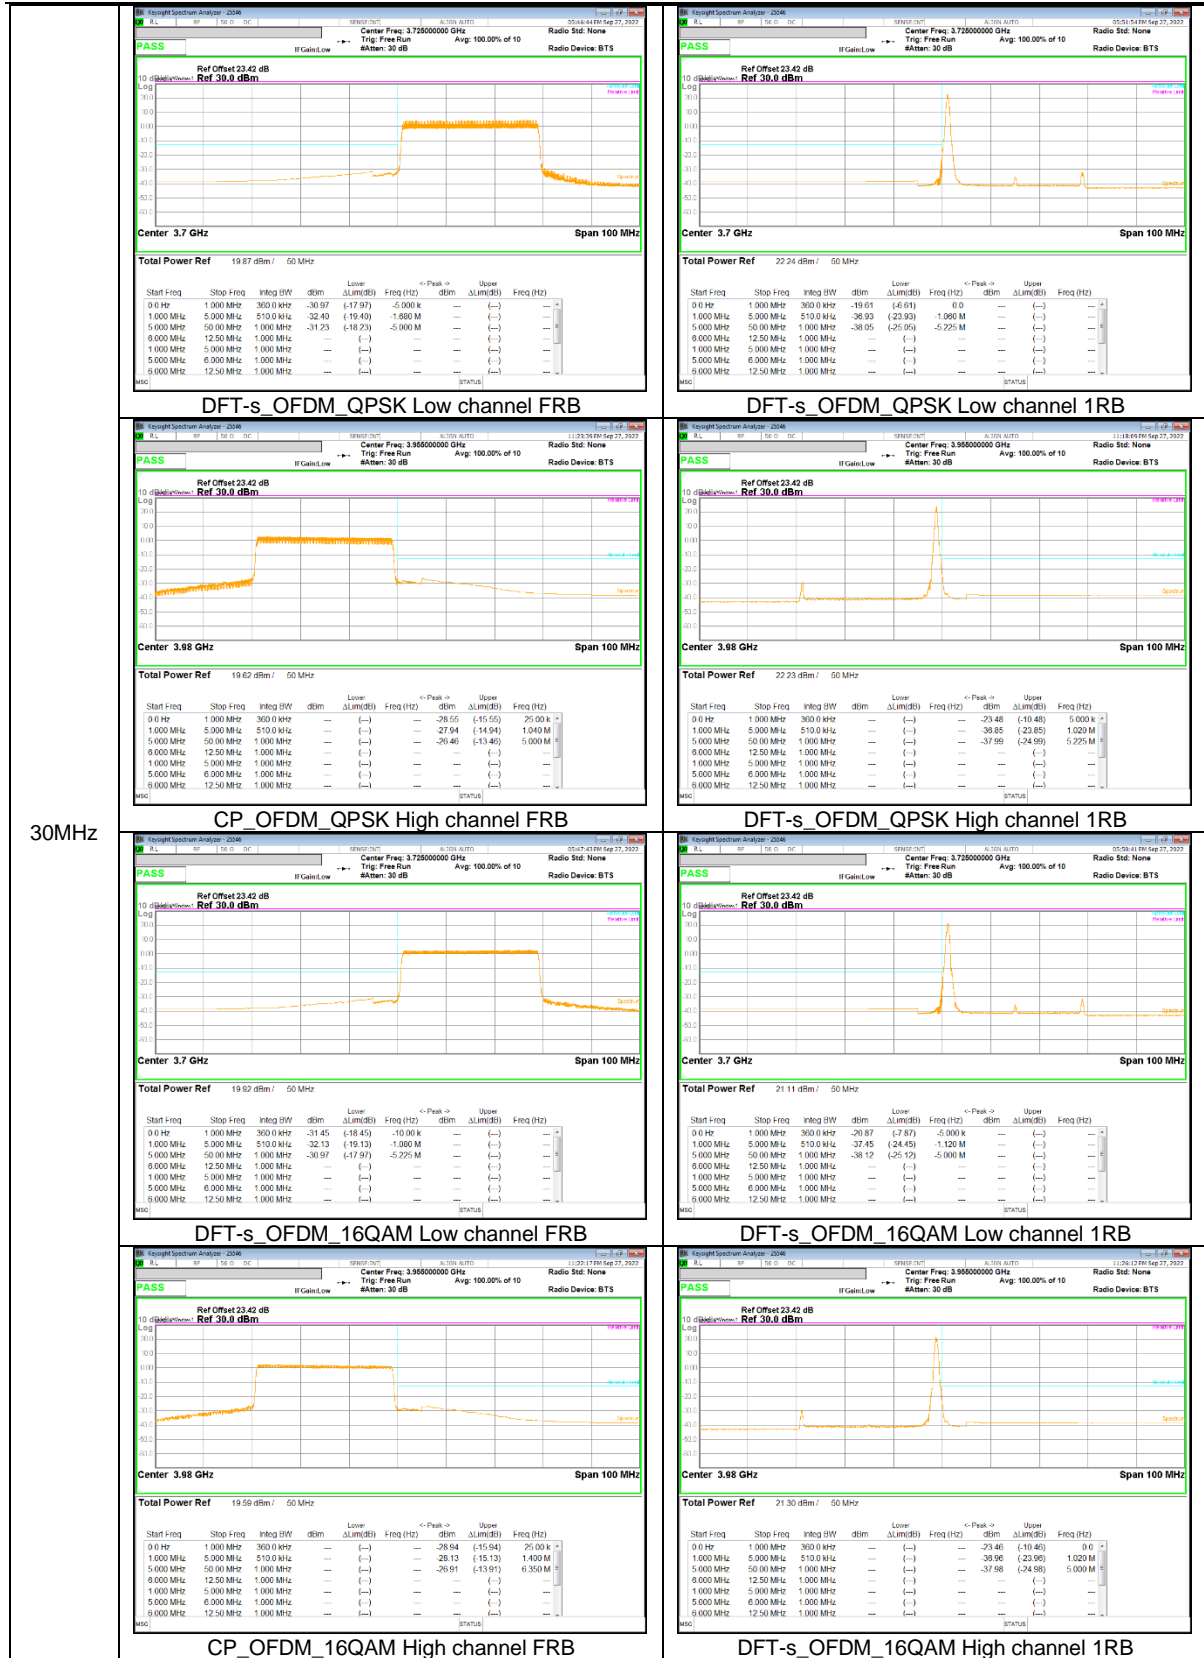

70MHz

60MHz

50MHz

30MHz

15MHz

10MHz

9.2.2. EMISSION MASK RESULT

LTE Band 26 (Part 90)