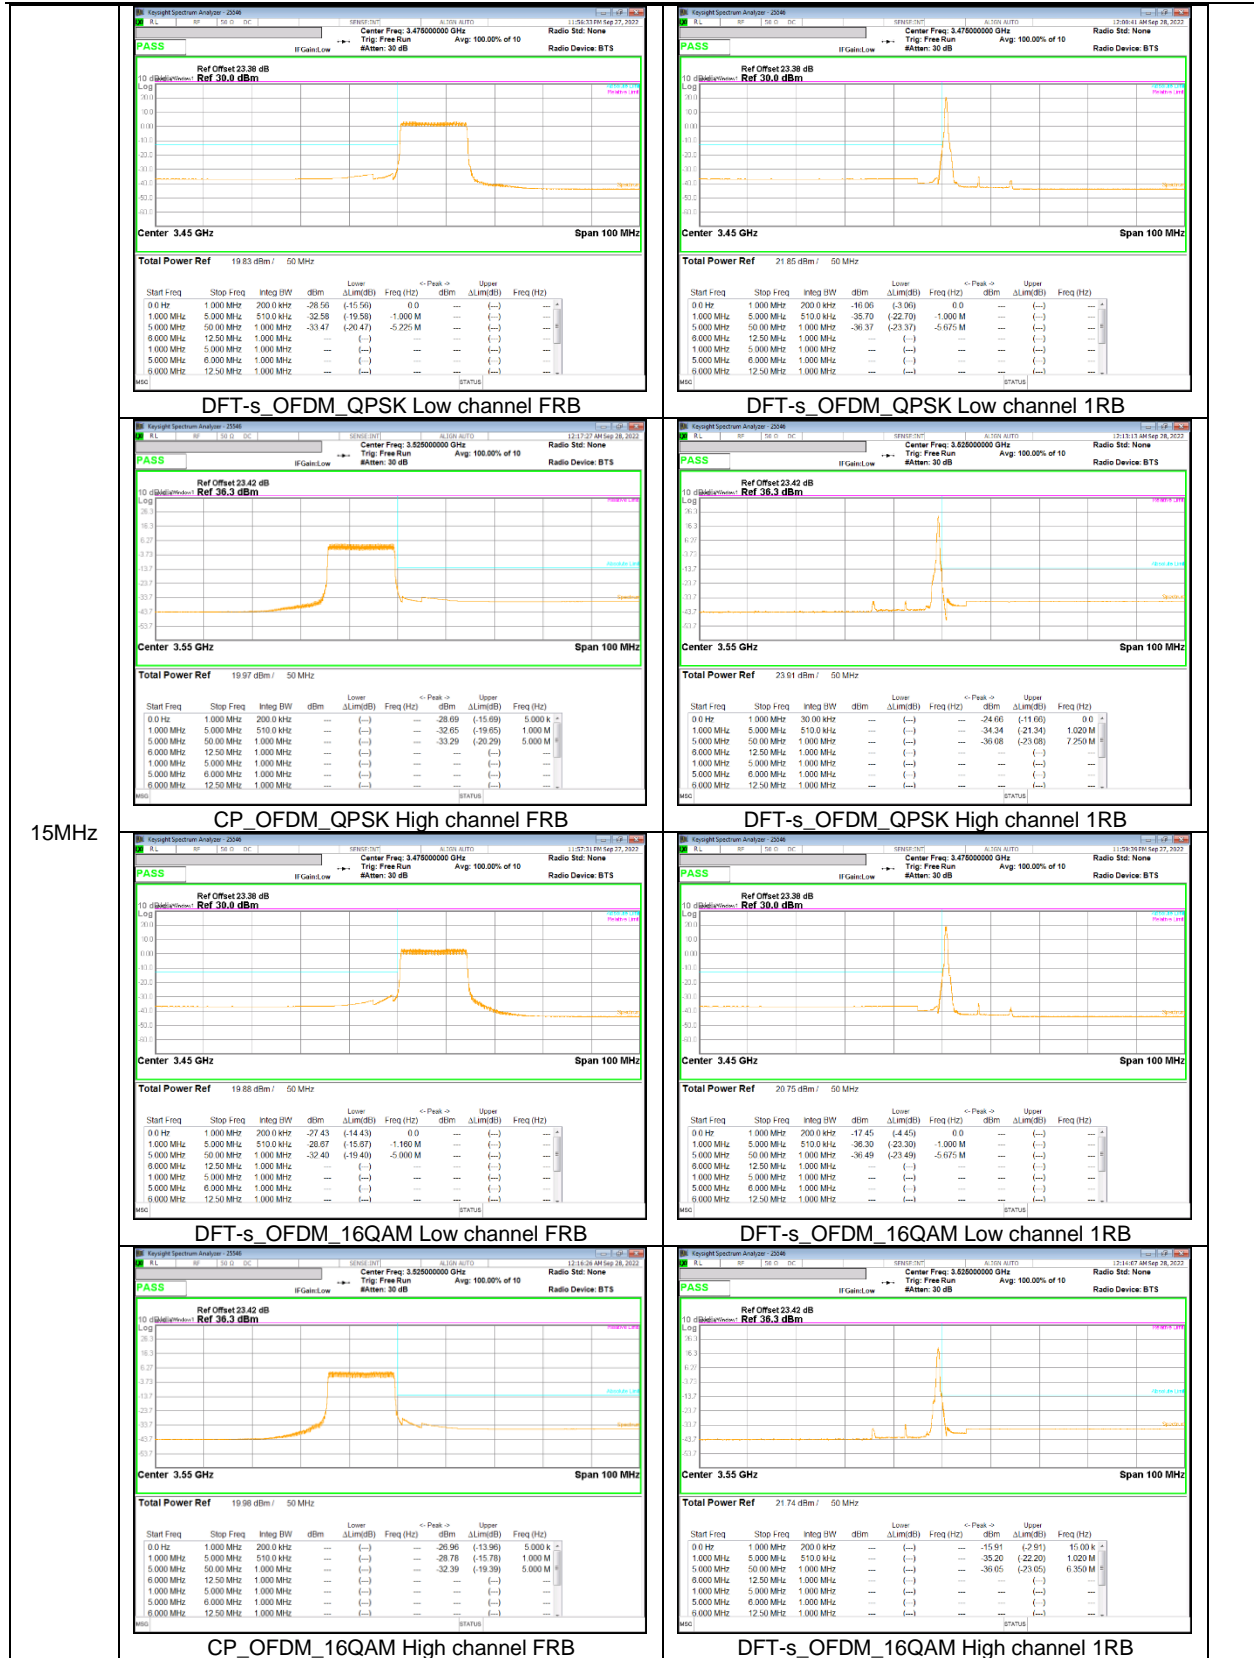

80MHz

60MHz

40MHz

30MHz

20MHz

15MHz

100MHz

90MHz