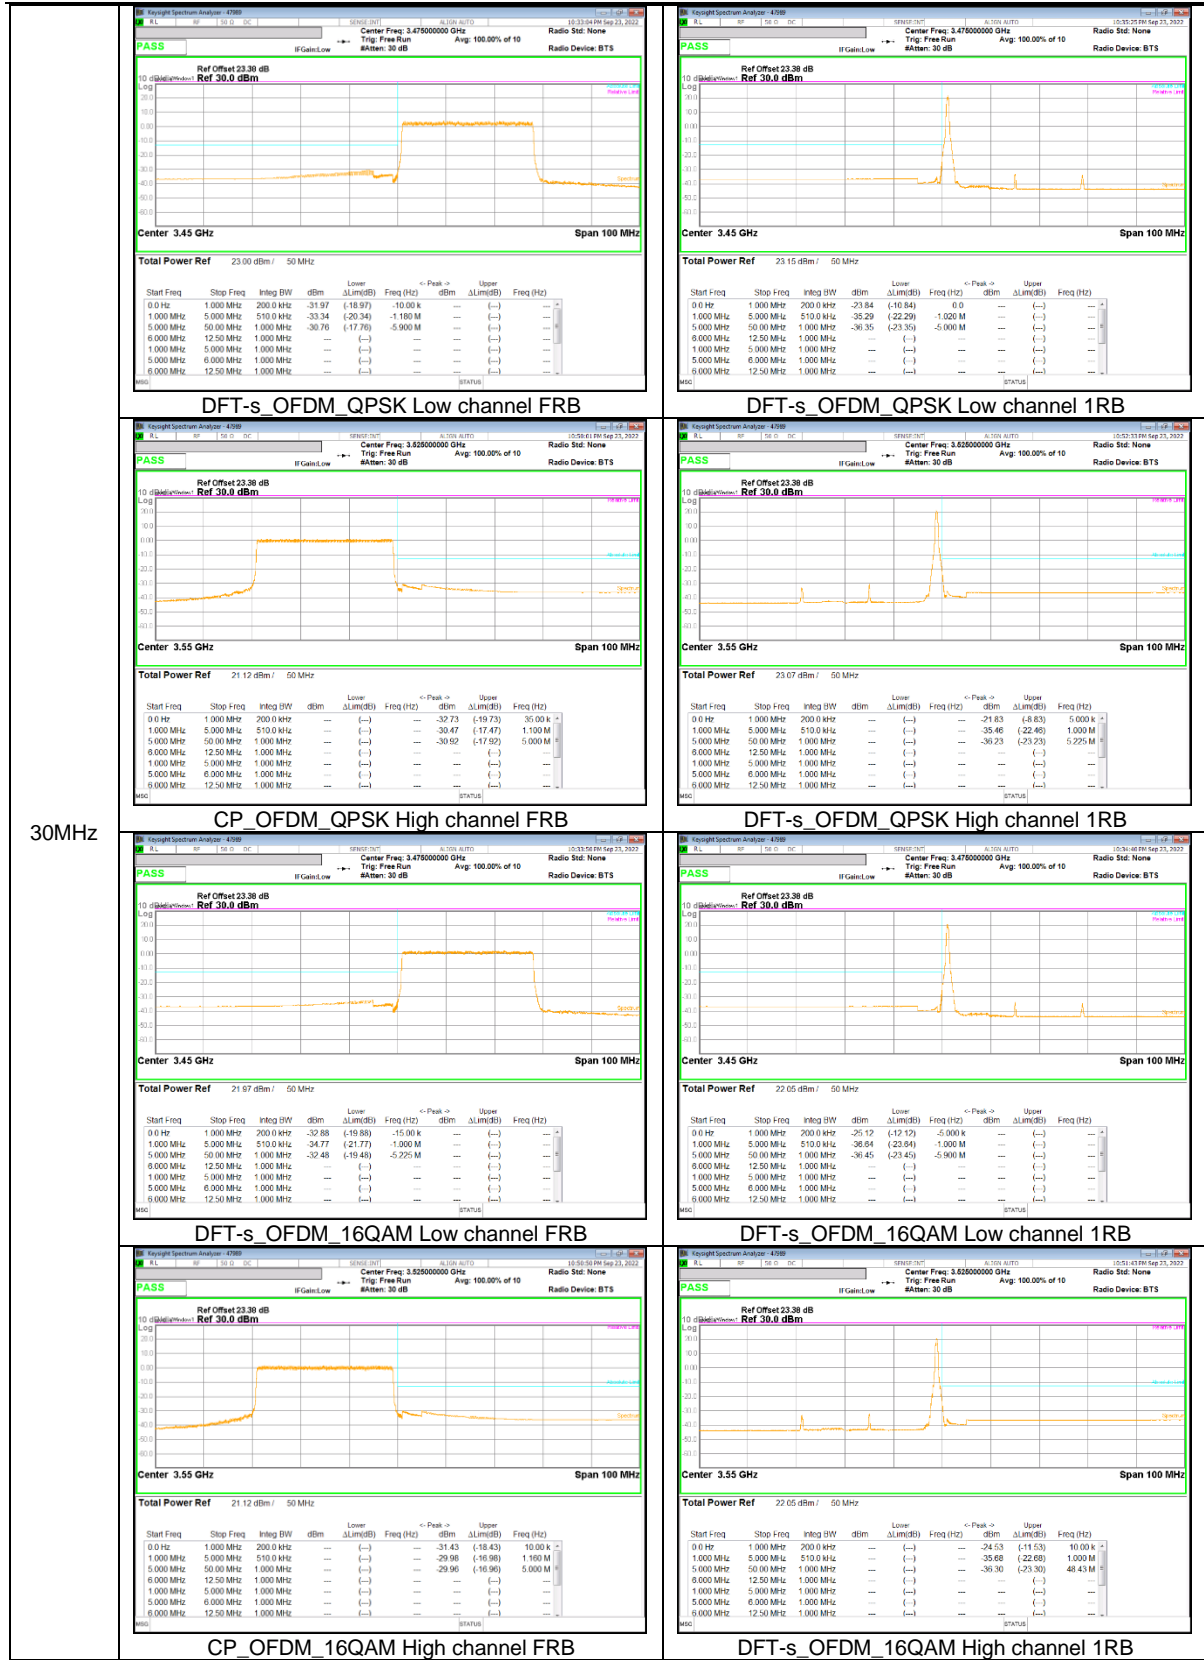

80MHz

60MHz

40MHz

30MHz

20MHz

15MHz

100MHz

90MHz