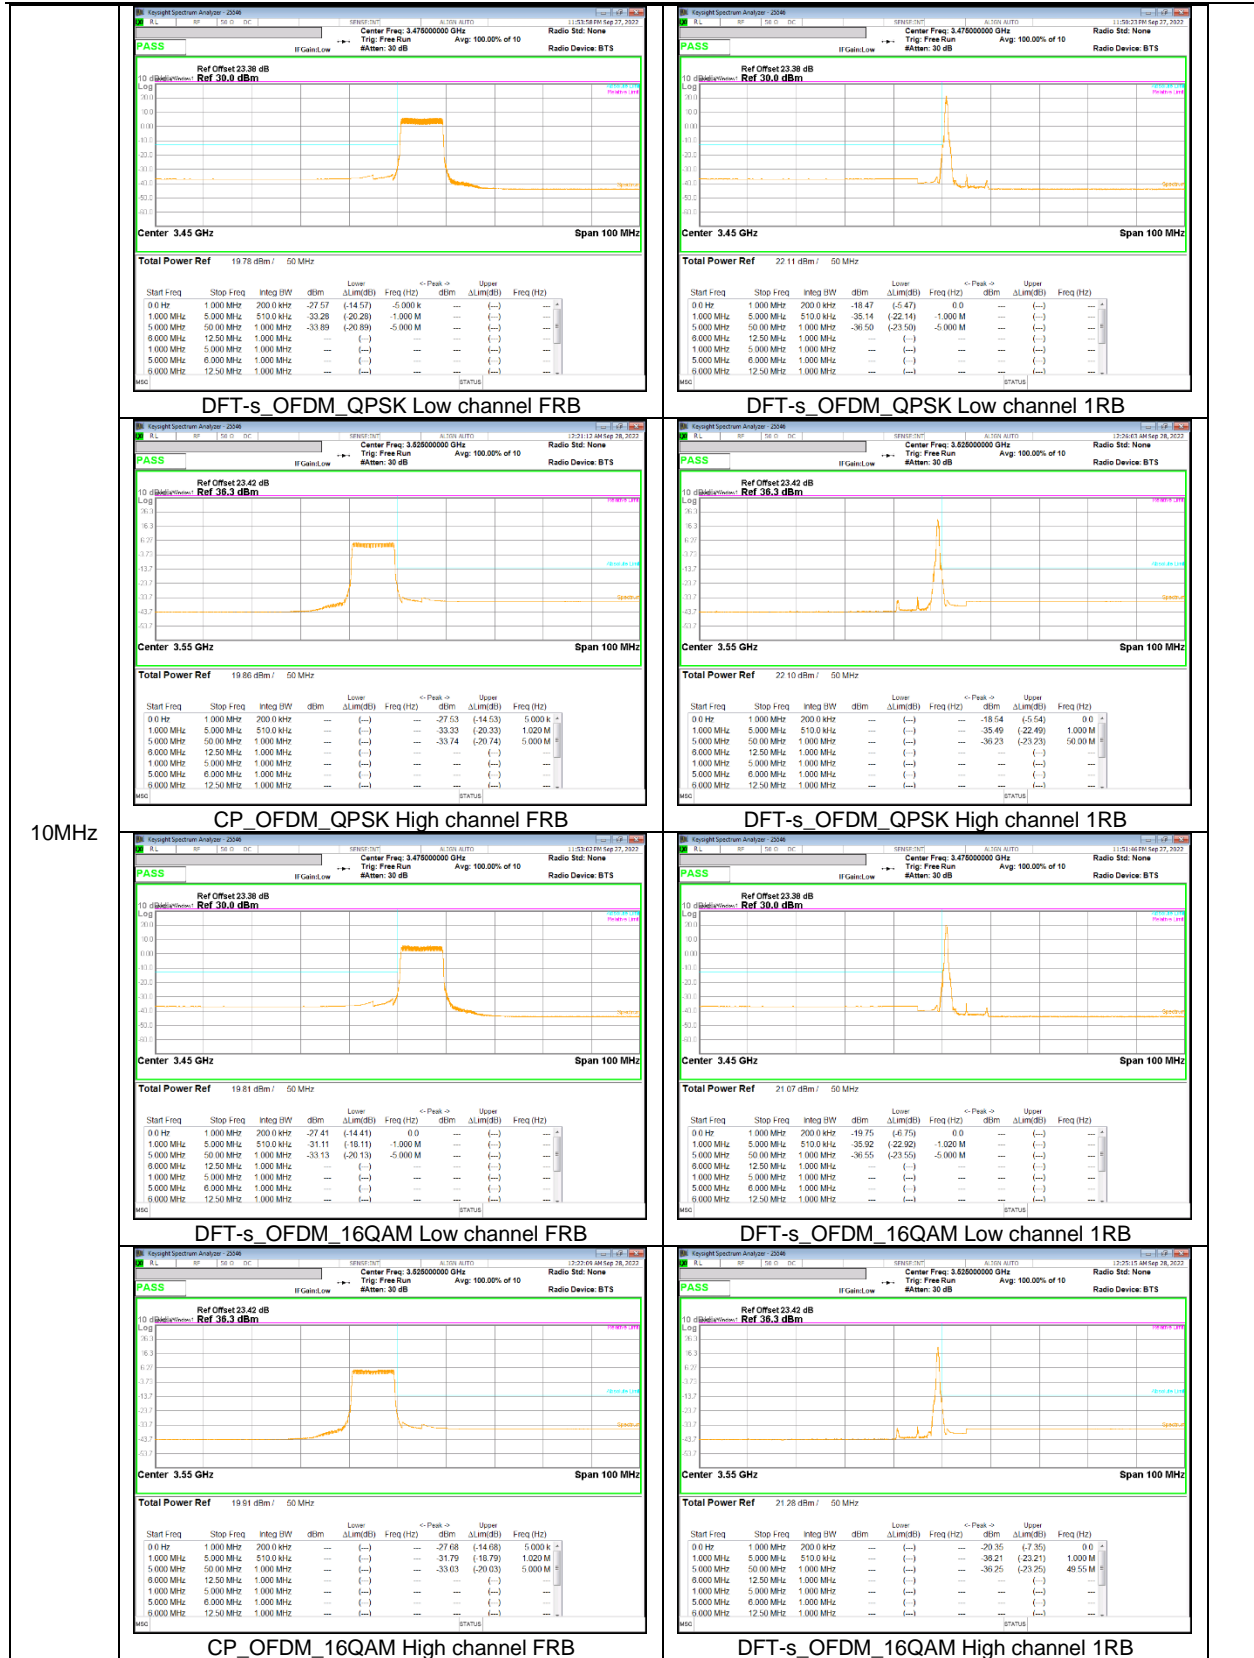

80MHz

60MHz

40MHz

30MHz

20MHz

15MHz

100MHz

90MHz