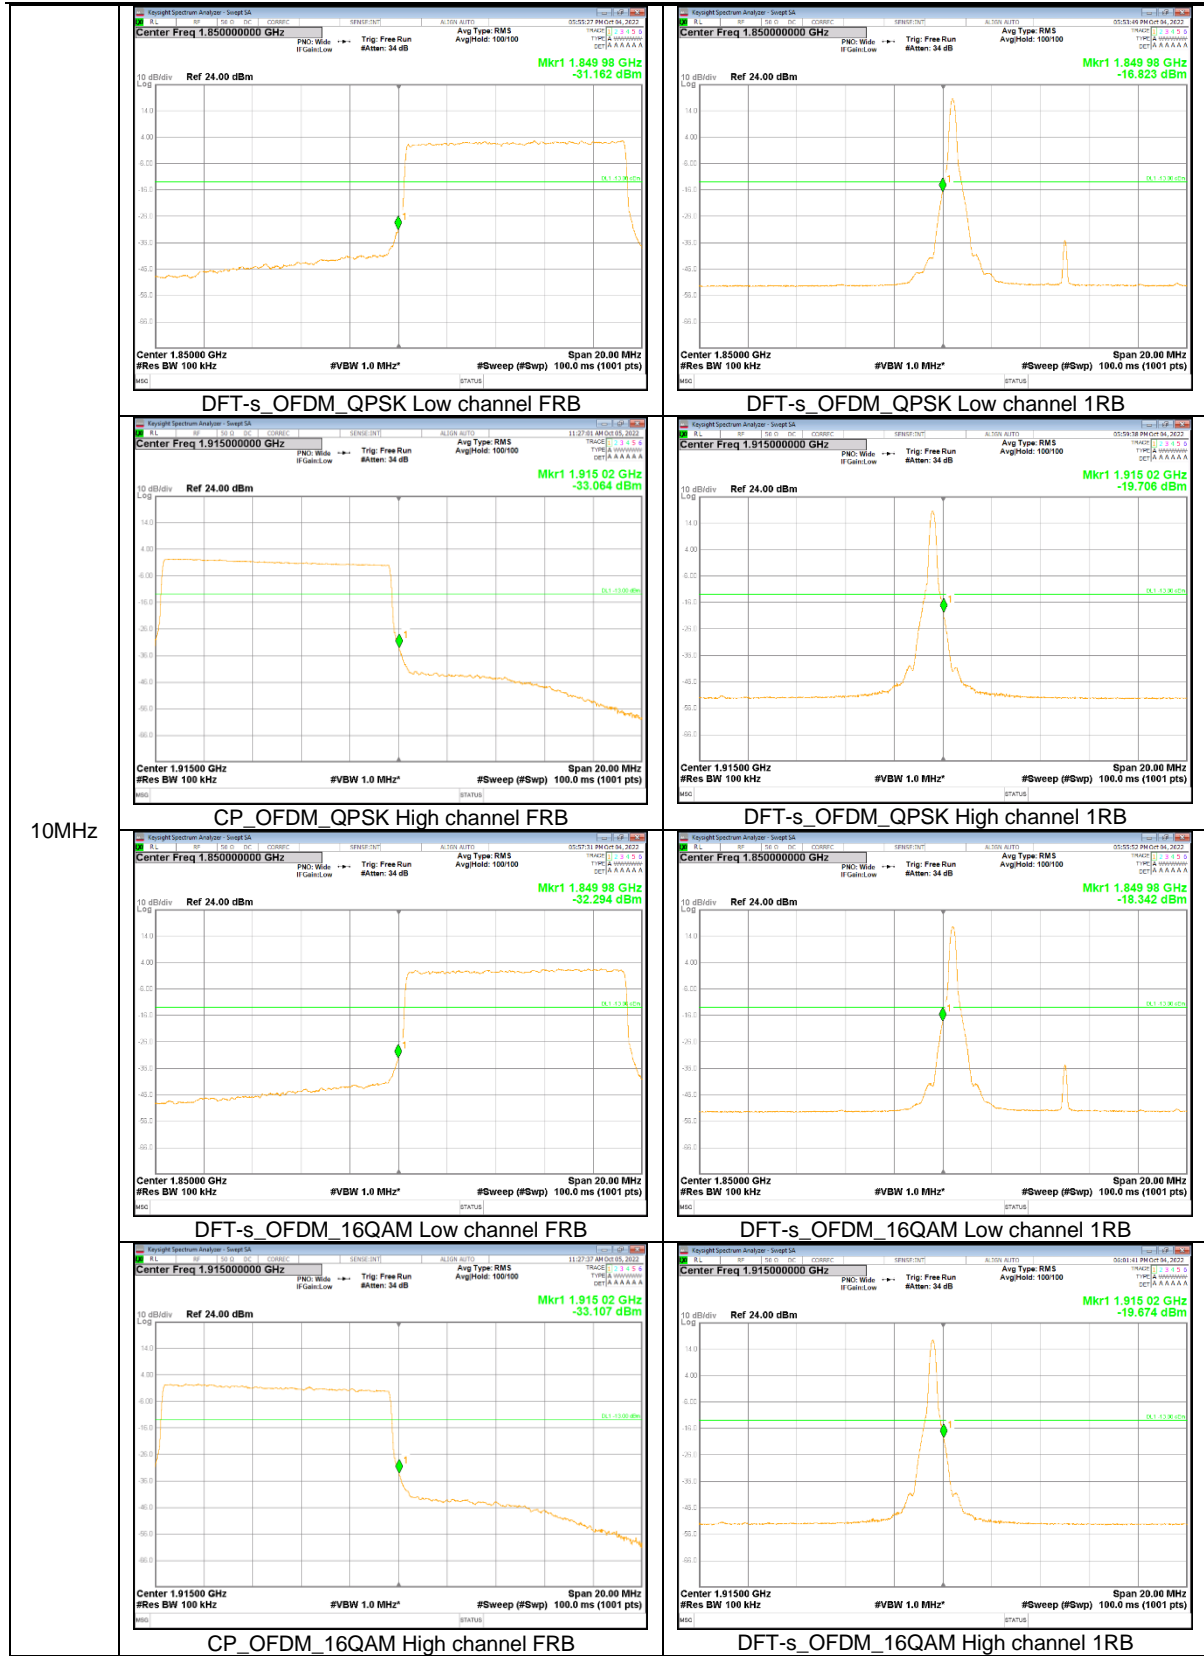

10MHz

3MHz

1.4MHz

NR Band n5

15MHz

10MHz

5MHz

NR Band n25

10MHz

5MHz

NR Band n66

20MHz

15MHz

5MHz

NR Band n77 (3450 – 3550 MHz)

100MHz

90MHz