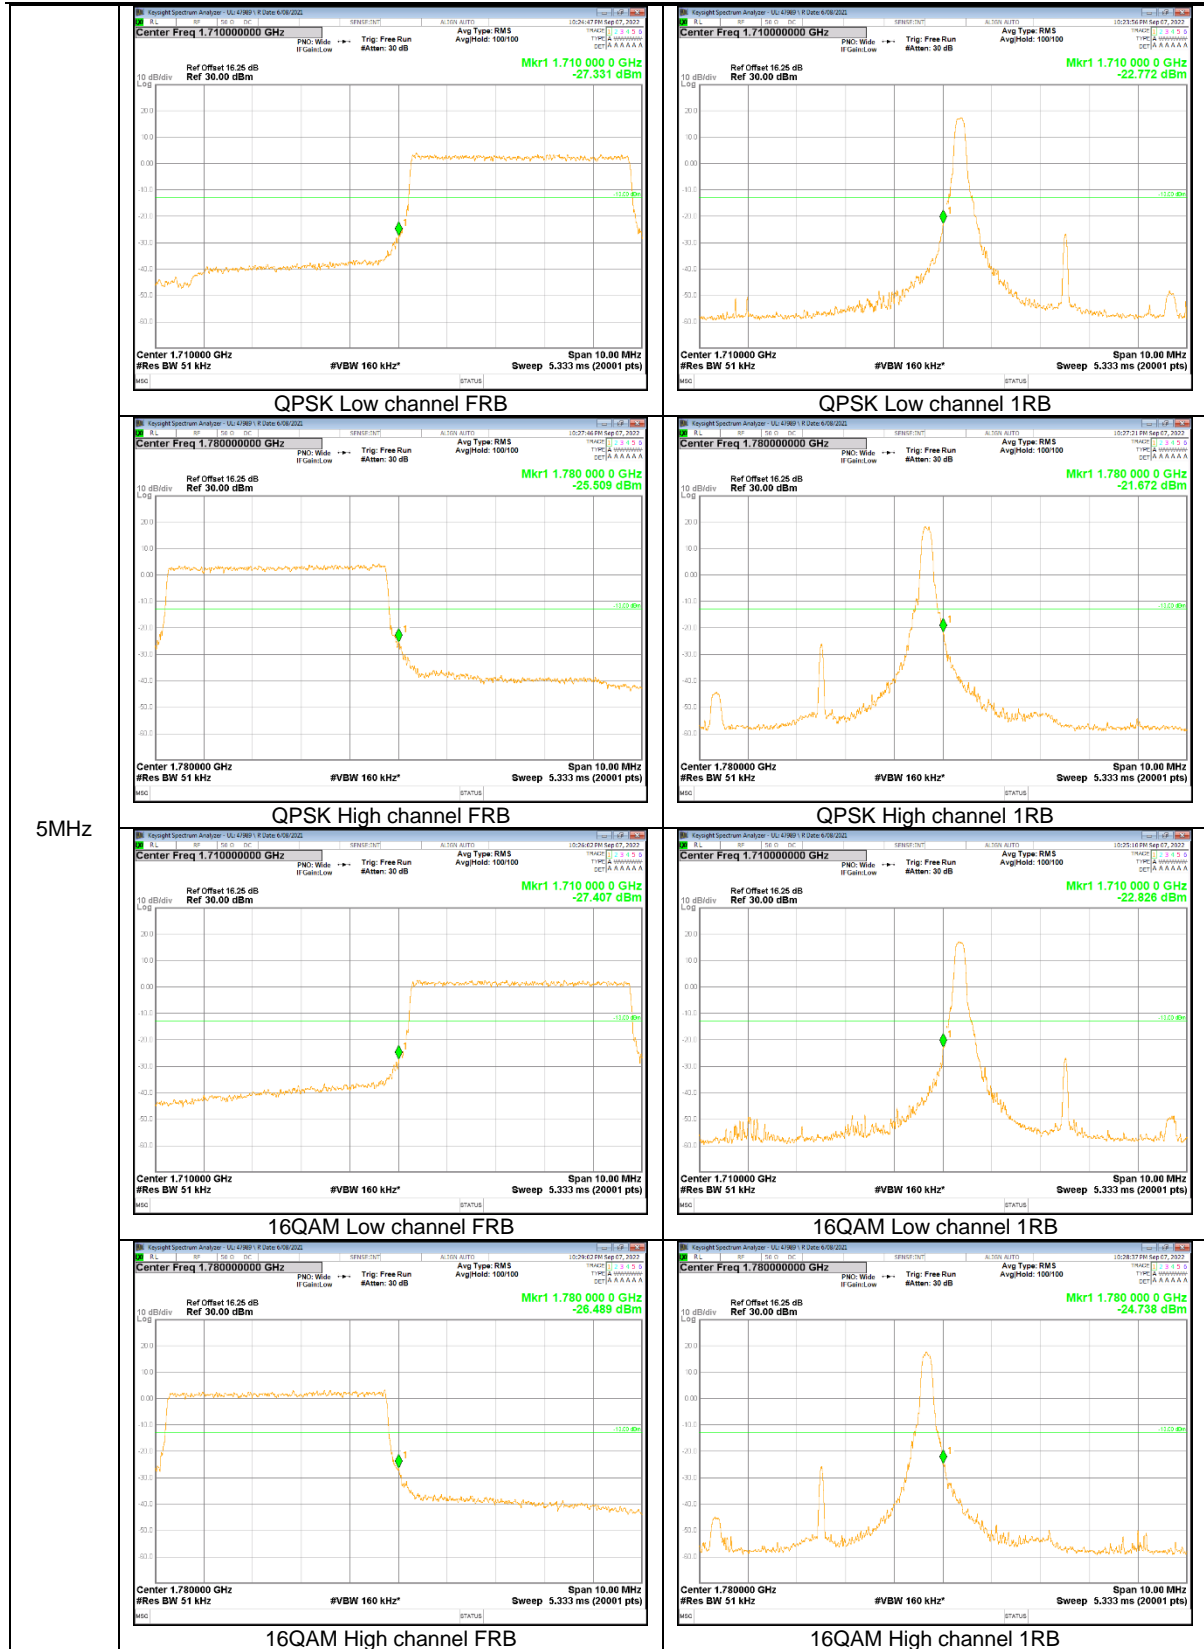

10MHz

3MHz

1.4MHz

NR Band n5

15MHz

10MHz

5MHz

NR Band n25

10MHz

5MHz

NR Band n66

20MHz

15MHz

5MHz

NR Band n77 (3450 – 3550 MHz)

100MHz

90MHz