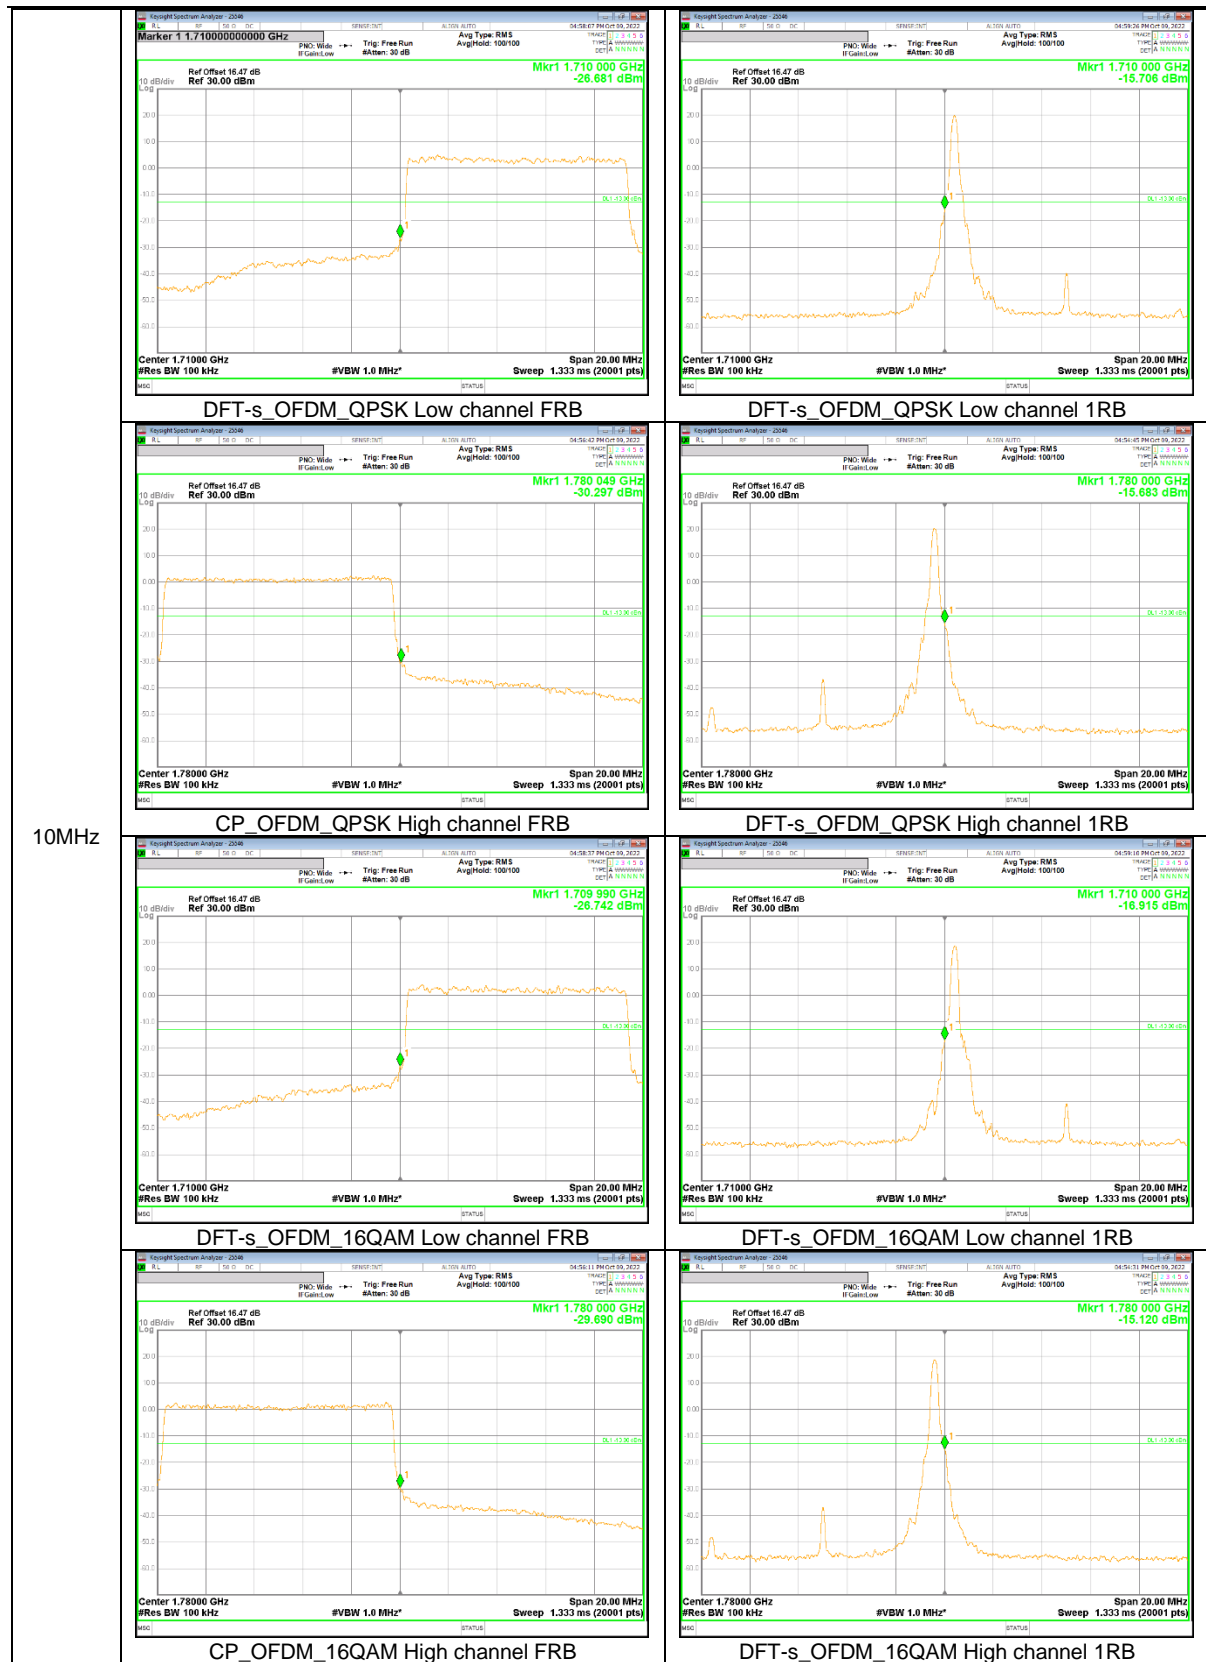

10MHz

3MHz

1.4MHz

NR Band n5

15MHz

10MHz

5MHz

NR Band n25

10MHz

5MHz

NR Band n66

20MHz

15MHz

5MHz

NR Band n77 (3450 – 3550 MHz)

100MHz

90MHz