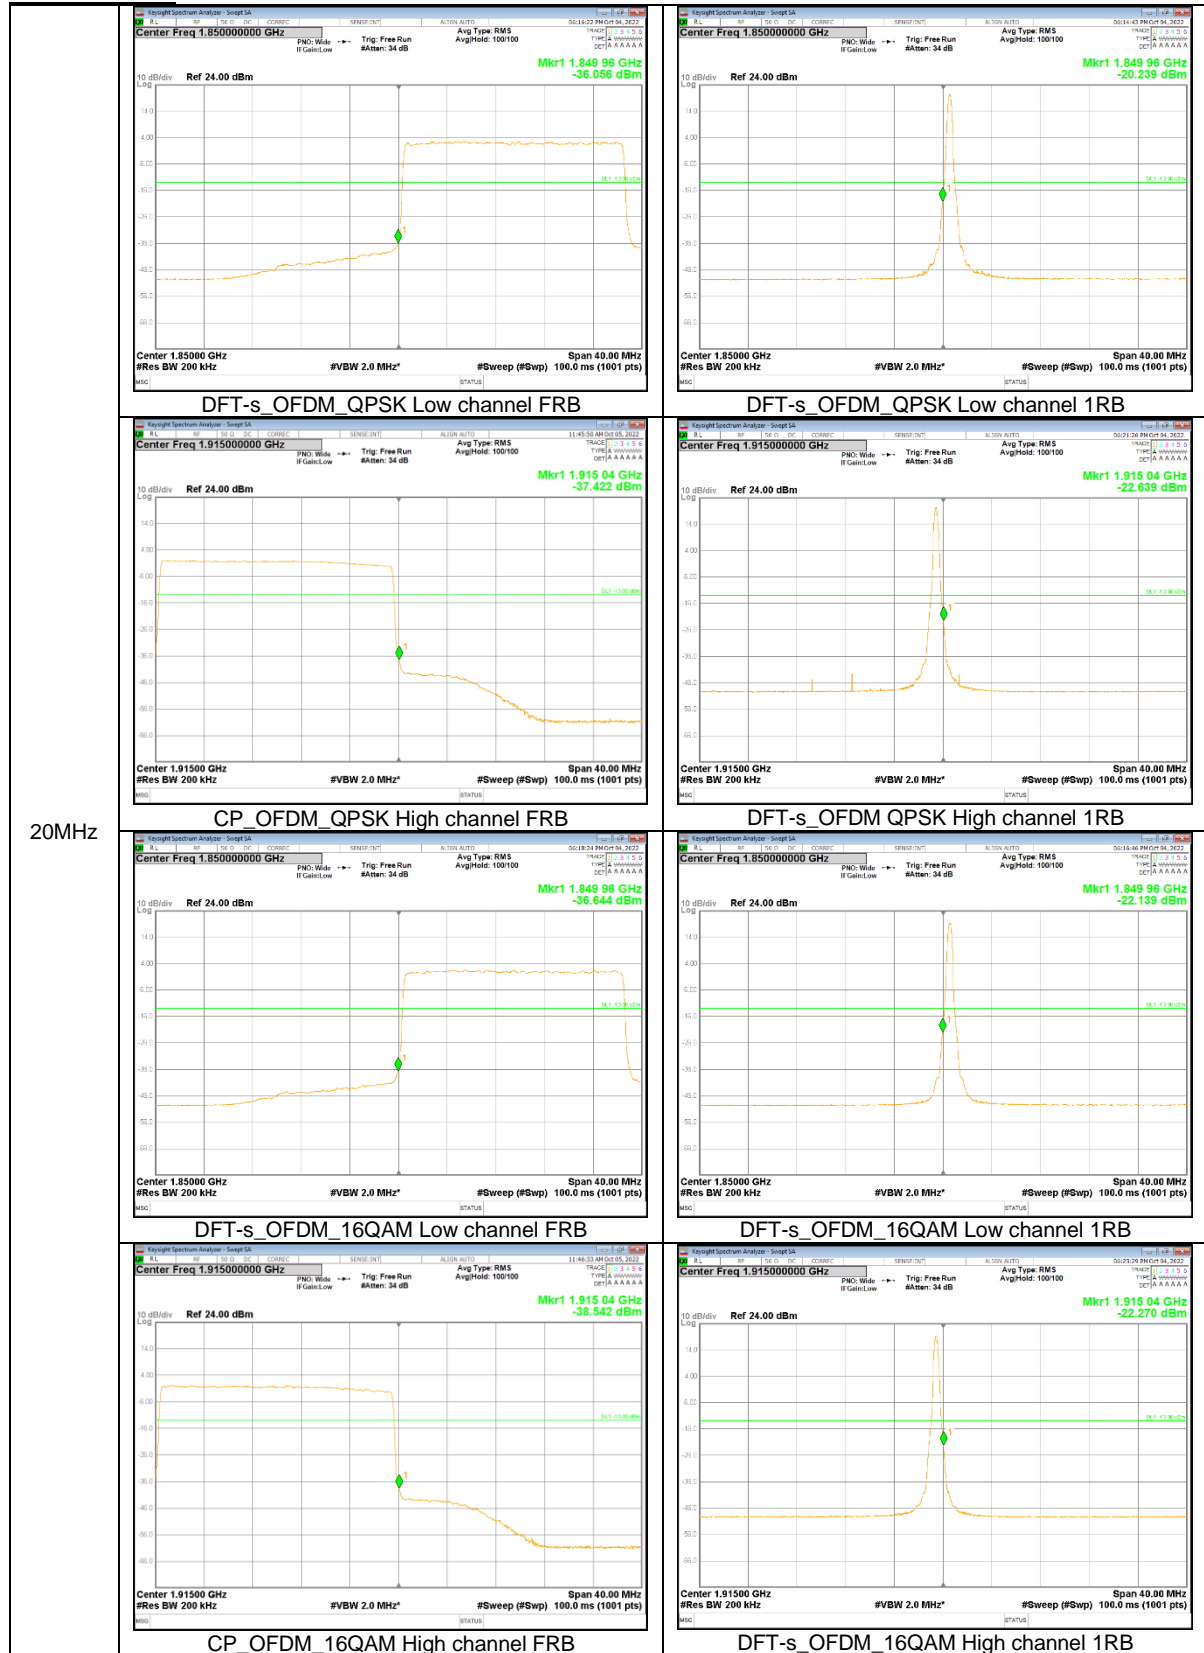

10MHz

3MHz

1.4MHz

NR Band n5

15MHz

10MHz

5MHz

NR Band n25

10MHz

5MHz

NR Band n66

20MHz

15MHz

5MHz

NR Band n77 (3450 – 3550 MHz)

100MHz

90MHz