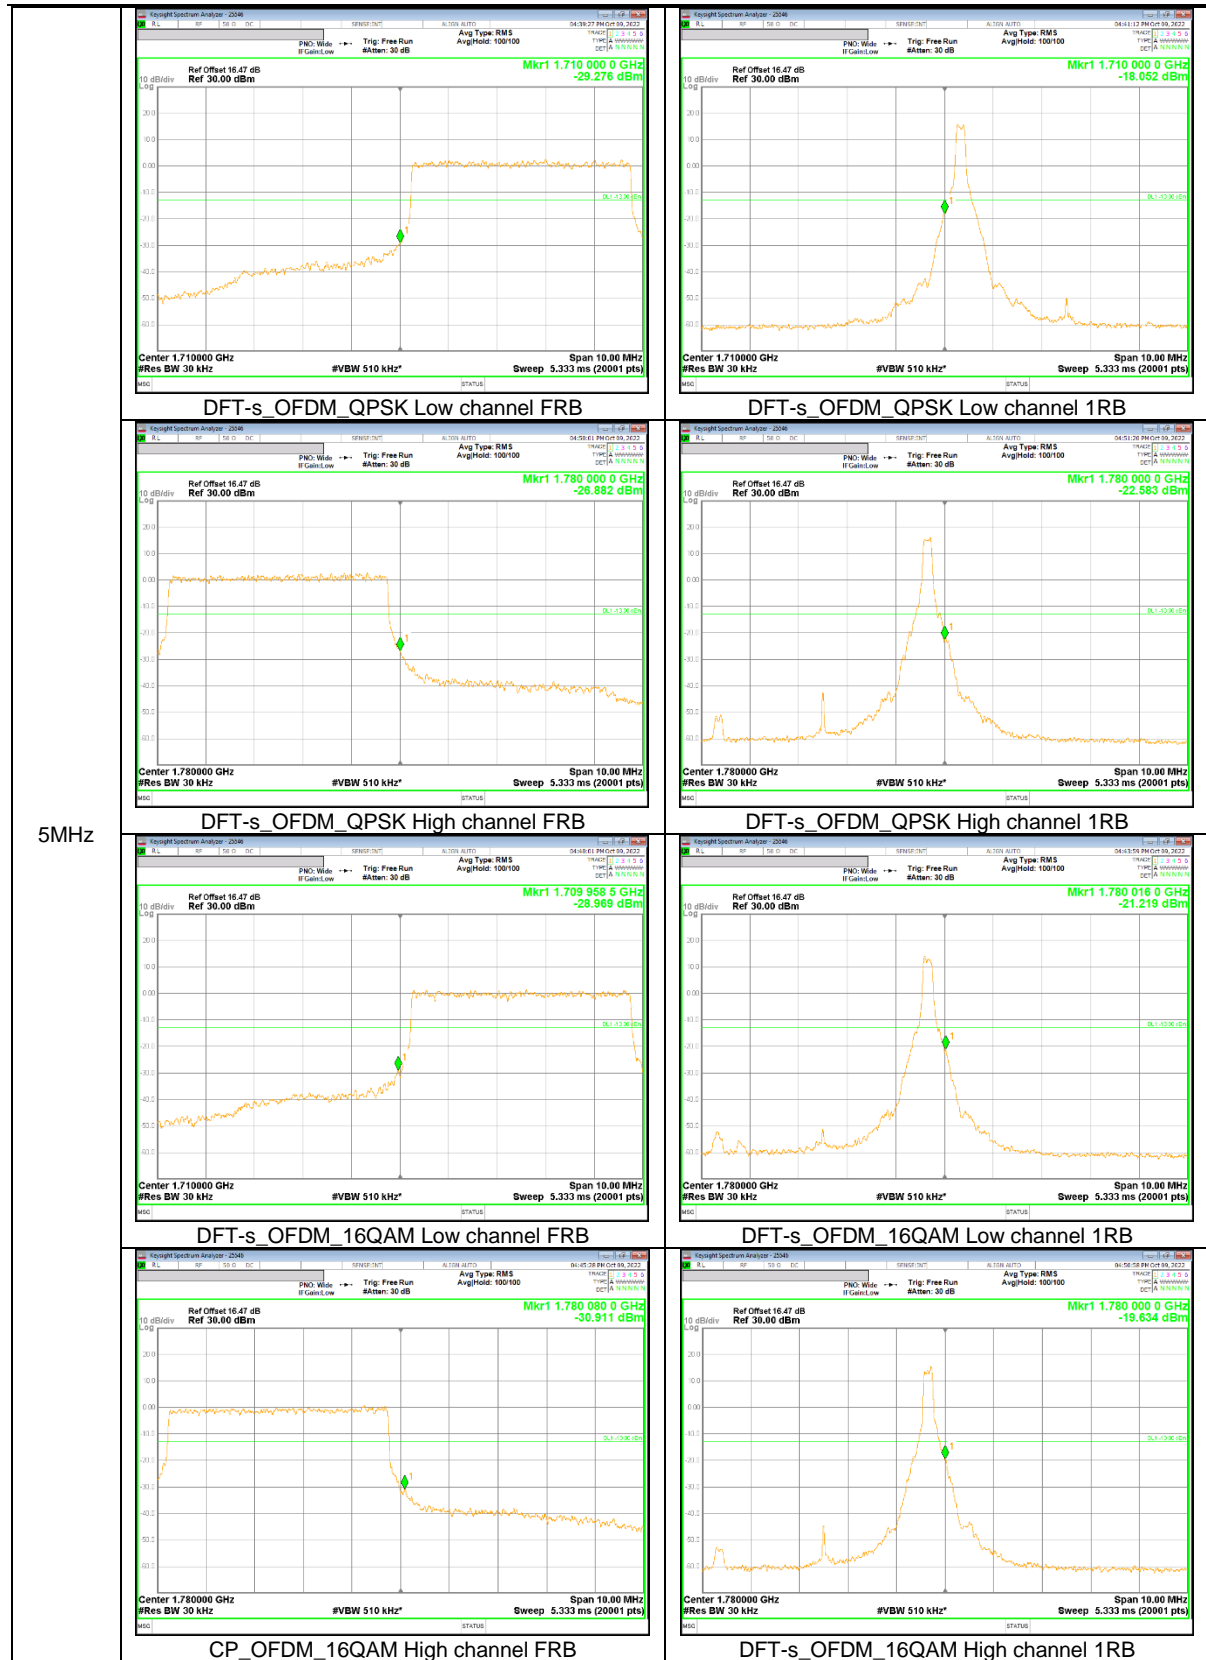

10MHz

3MHz

1.4MHz

NR Band n5

15MHz

10MHz

5MHz

NR Band n25

10MHz

5MHz

NR Band n66

20MHz

15MHz

5MHz

NR Band n77 (3450 – 3550 MHz)

100MHz

90MHz