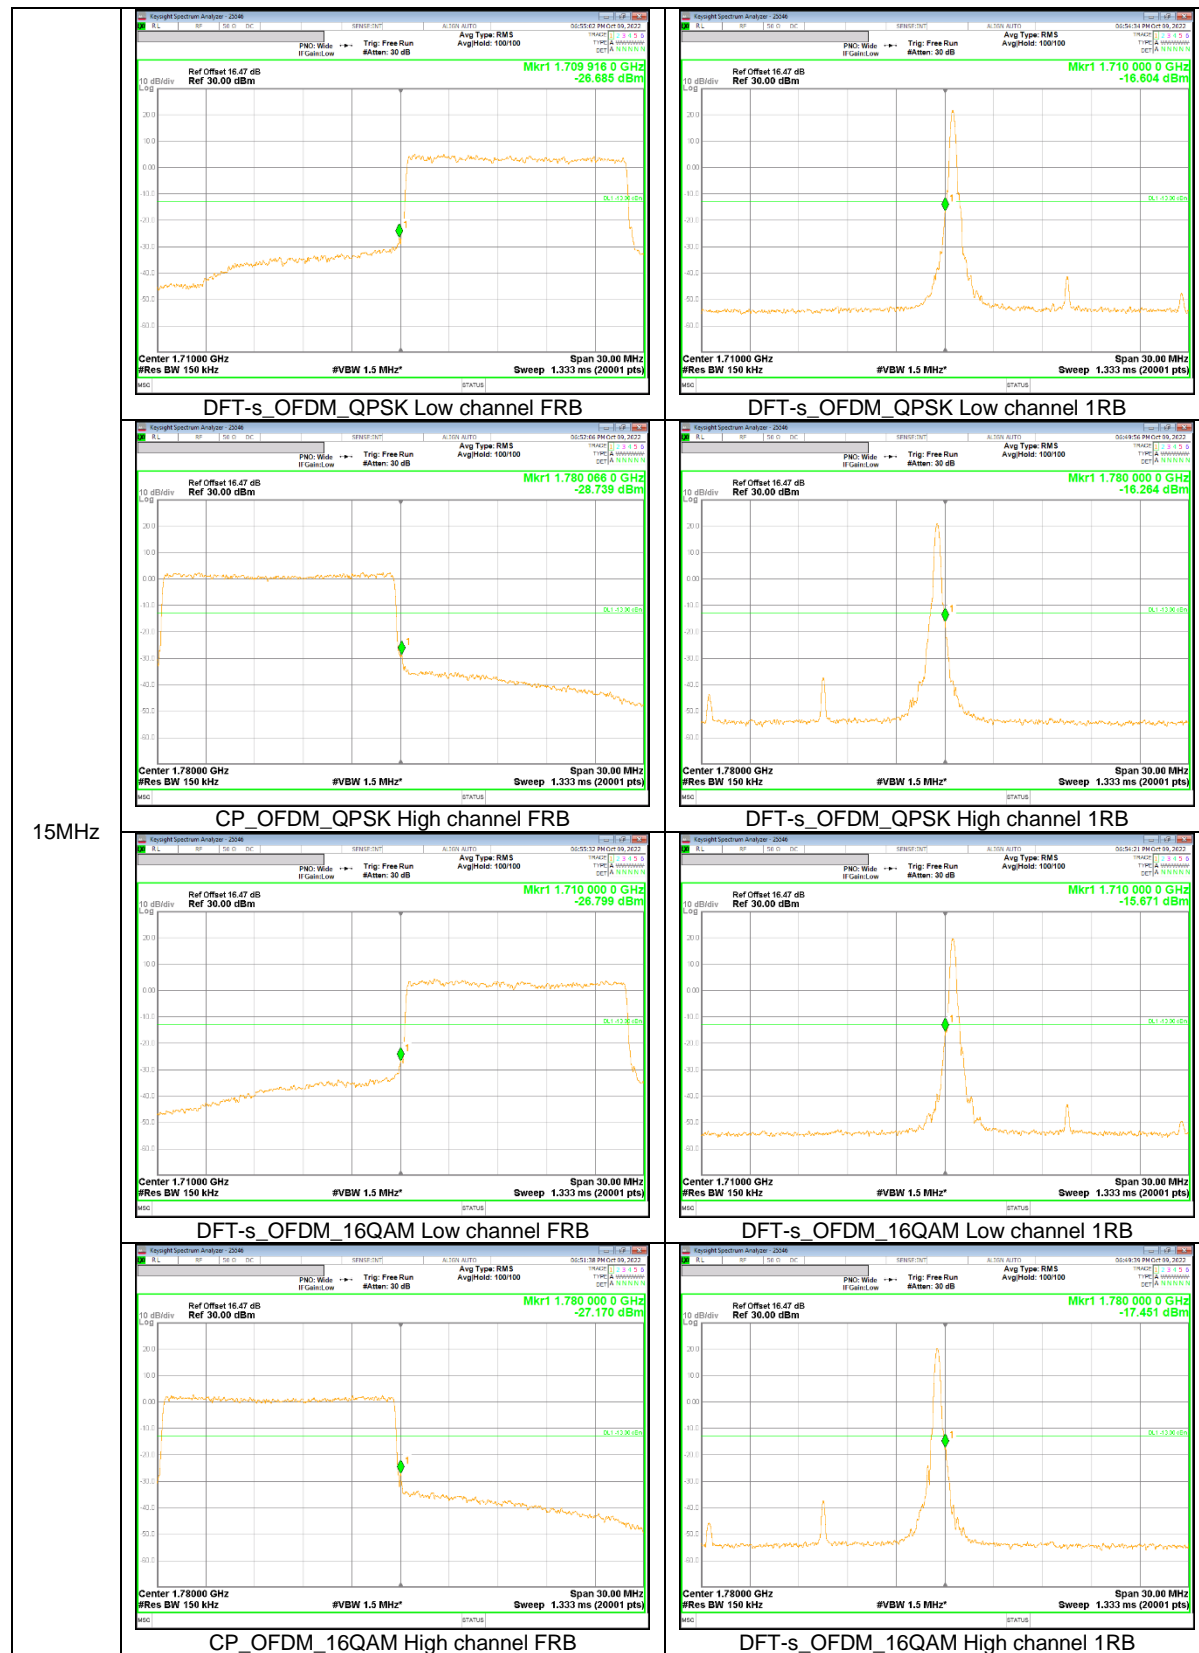

10MHz

3MHz

1.4MHz

NR Band n5

15MHz

10MHz

5MHz

NR Band n25

10MHz

5MHz

NR Band n66

20MHz

15MHz

5MHz

NR Band n77 (3450 – 3550 MHz)

100MHz

90MHz