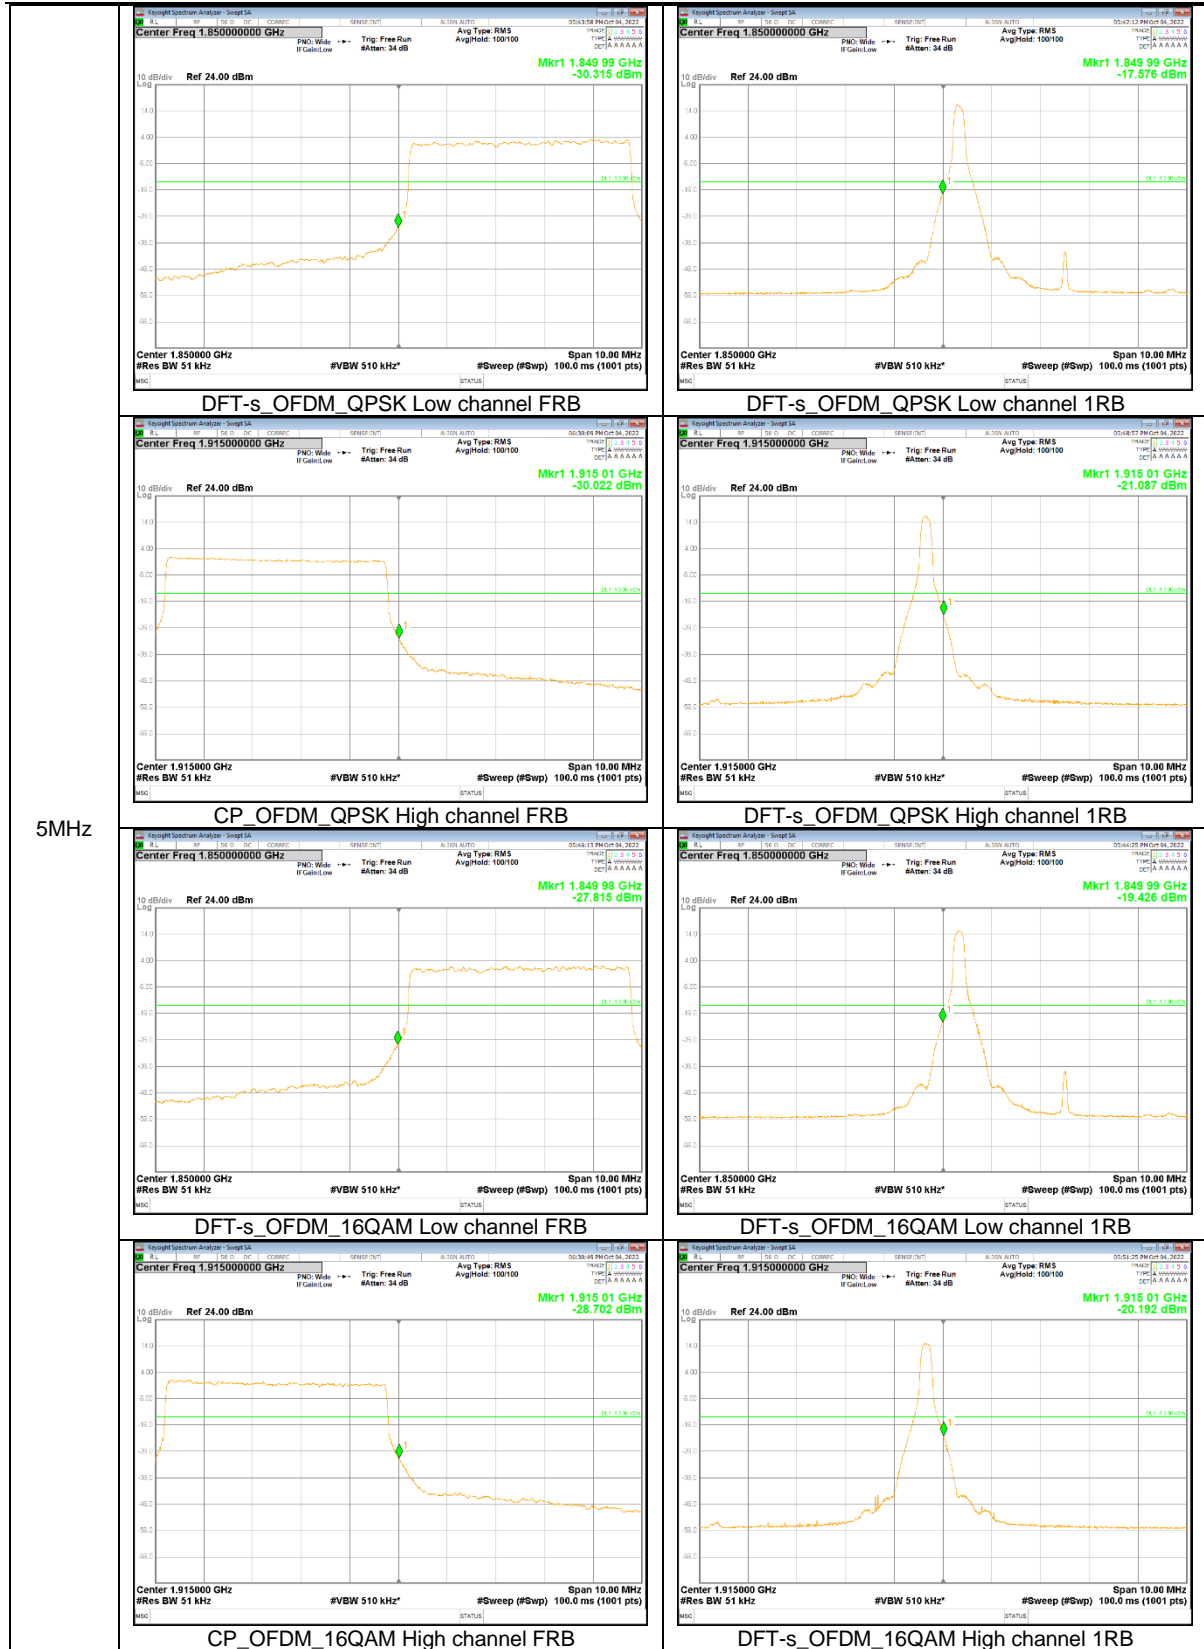

10MHz

3MHz

1.4MHz

NR Band n5

15MHz

10MHz

5MHz

NR Band n25

10MHz

5MHz

NR Band n66

20MHz

15MHz

5MHz

NR Band n77 (3450 – 3550 MHz)

100MHz

90MHz