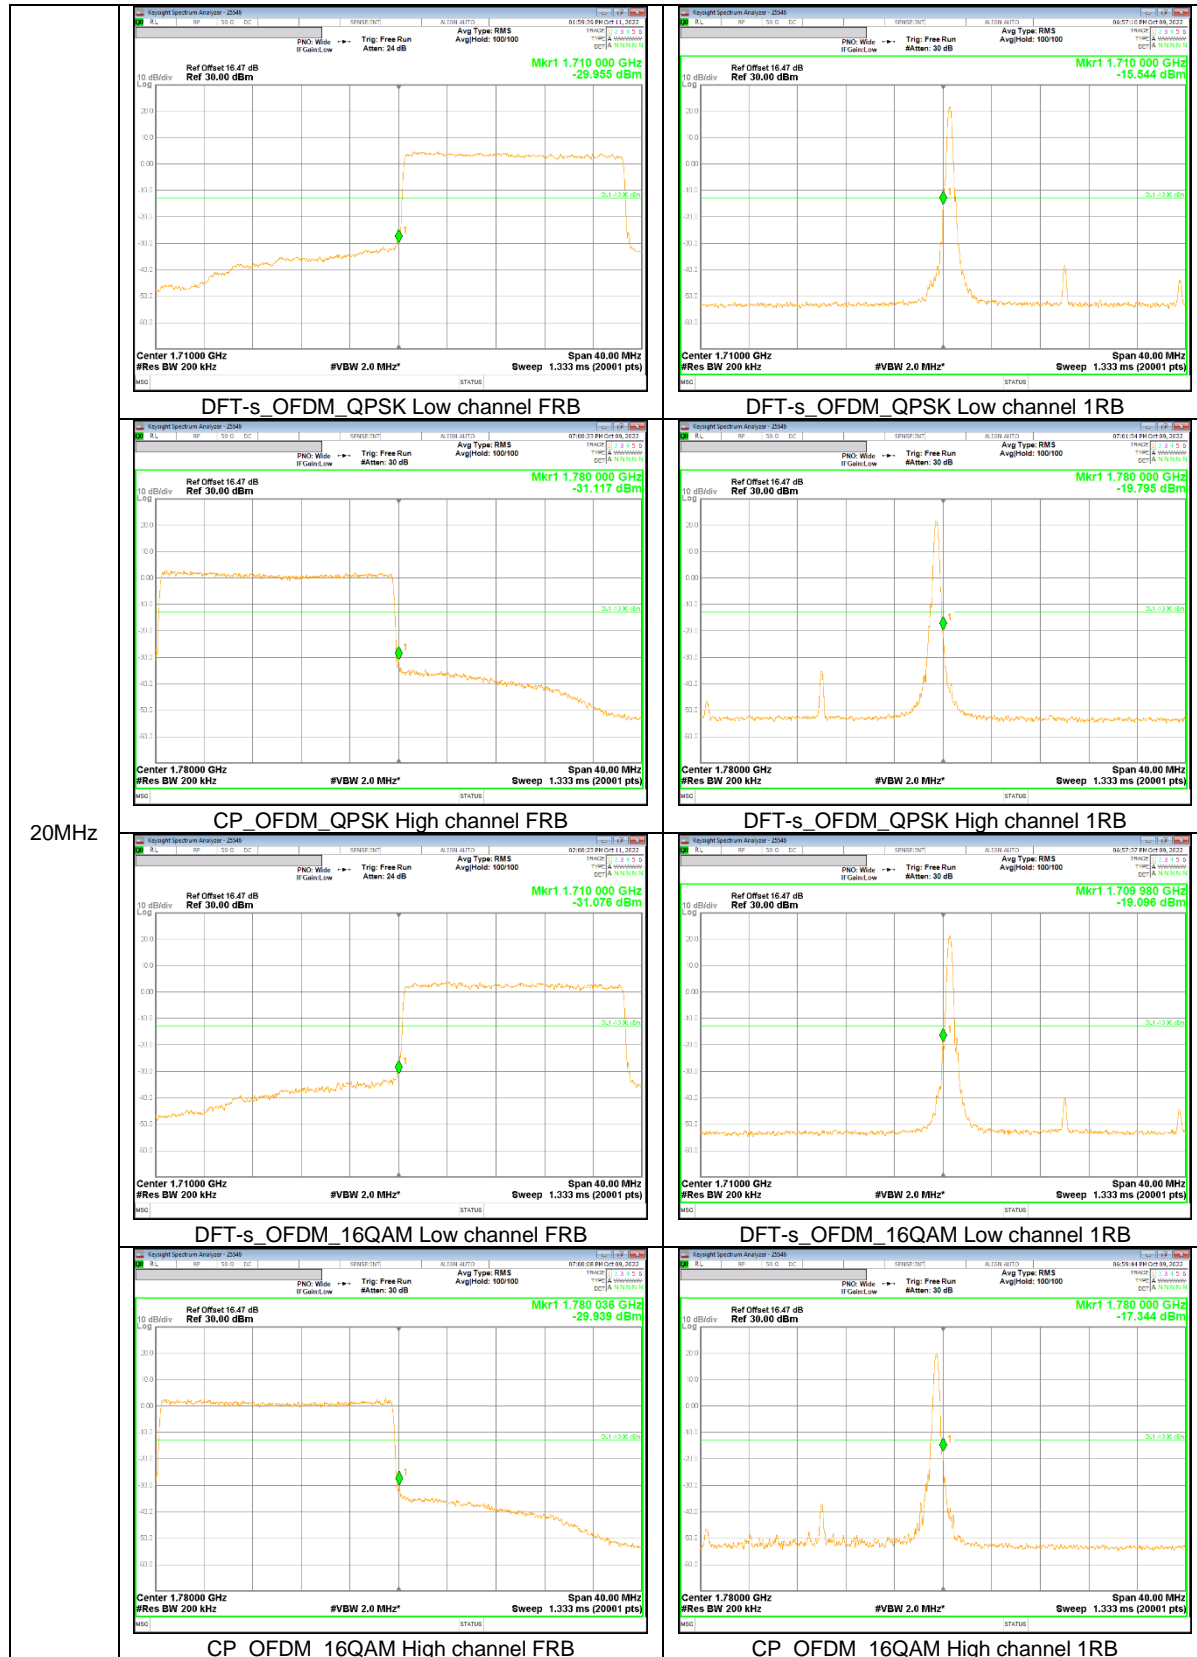

10MHz

3MHz

1.4MHz

NR Band n5

15MHz

10MHz

5MHz

NR Band n25

10MHz

5MHz

NR Band n66

20MHz

15MHz

5MHz

NR Band n77 (3450 – 3550 MHz)

100MHz

90MHz