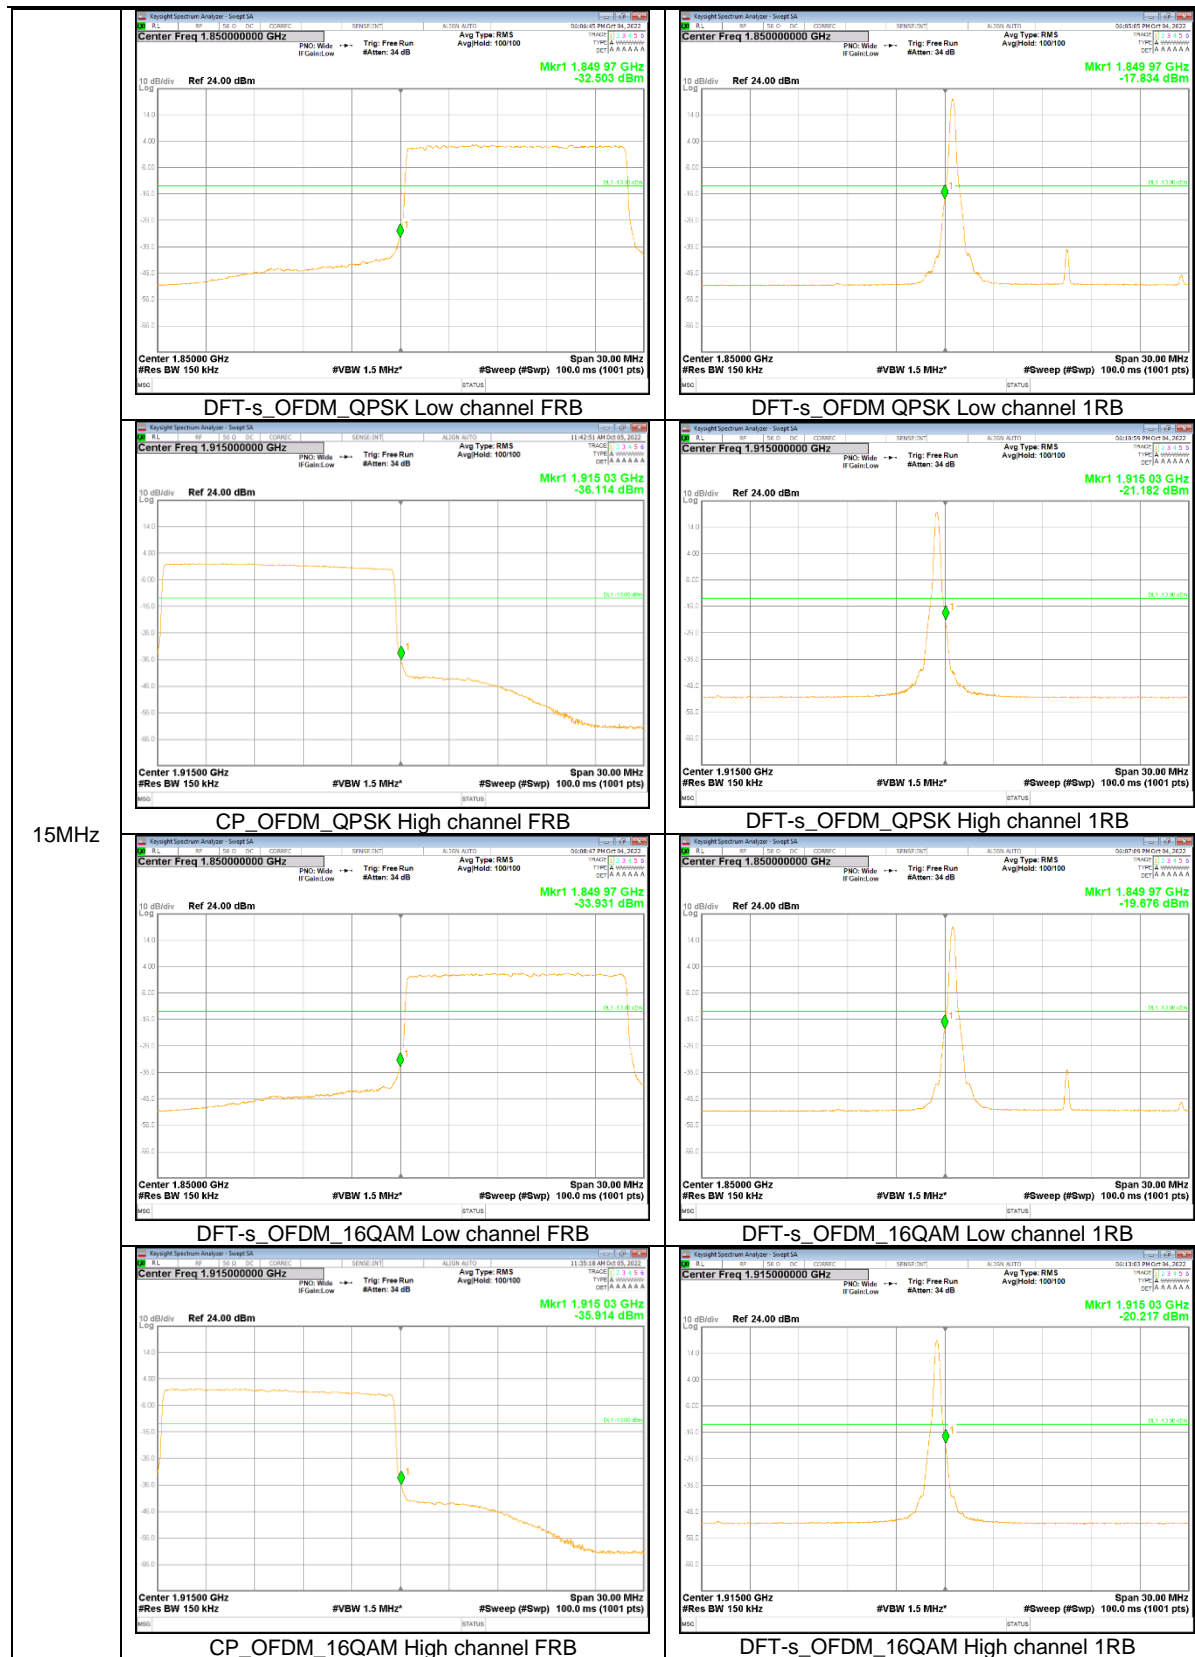

10MHz

3MHz

1.4MHz

NR Band n5

15MHz

10MHz

5MHz

NR Band n25

10MHz

5MHz

NR Band n66

20MHz

15MHz

5MHz

NR Band n77 (3450 – 3550 MHz)

100MHz

90MHz