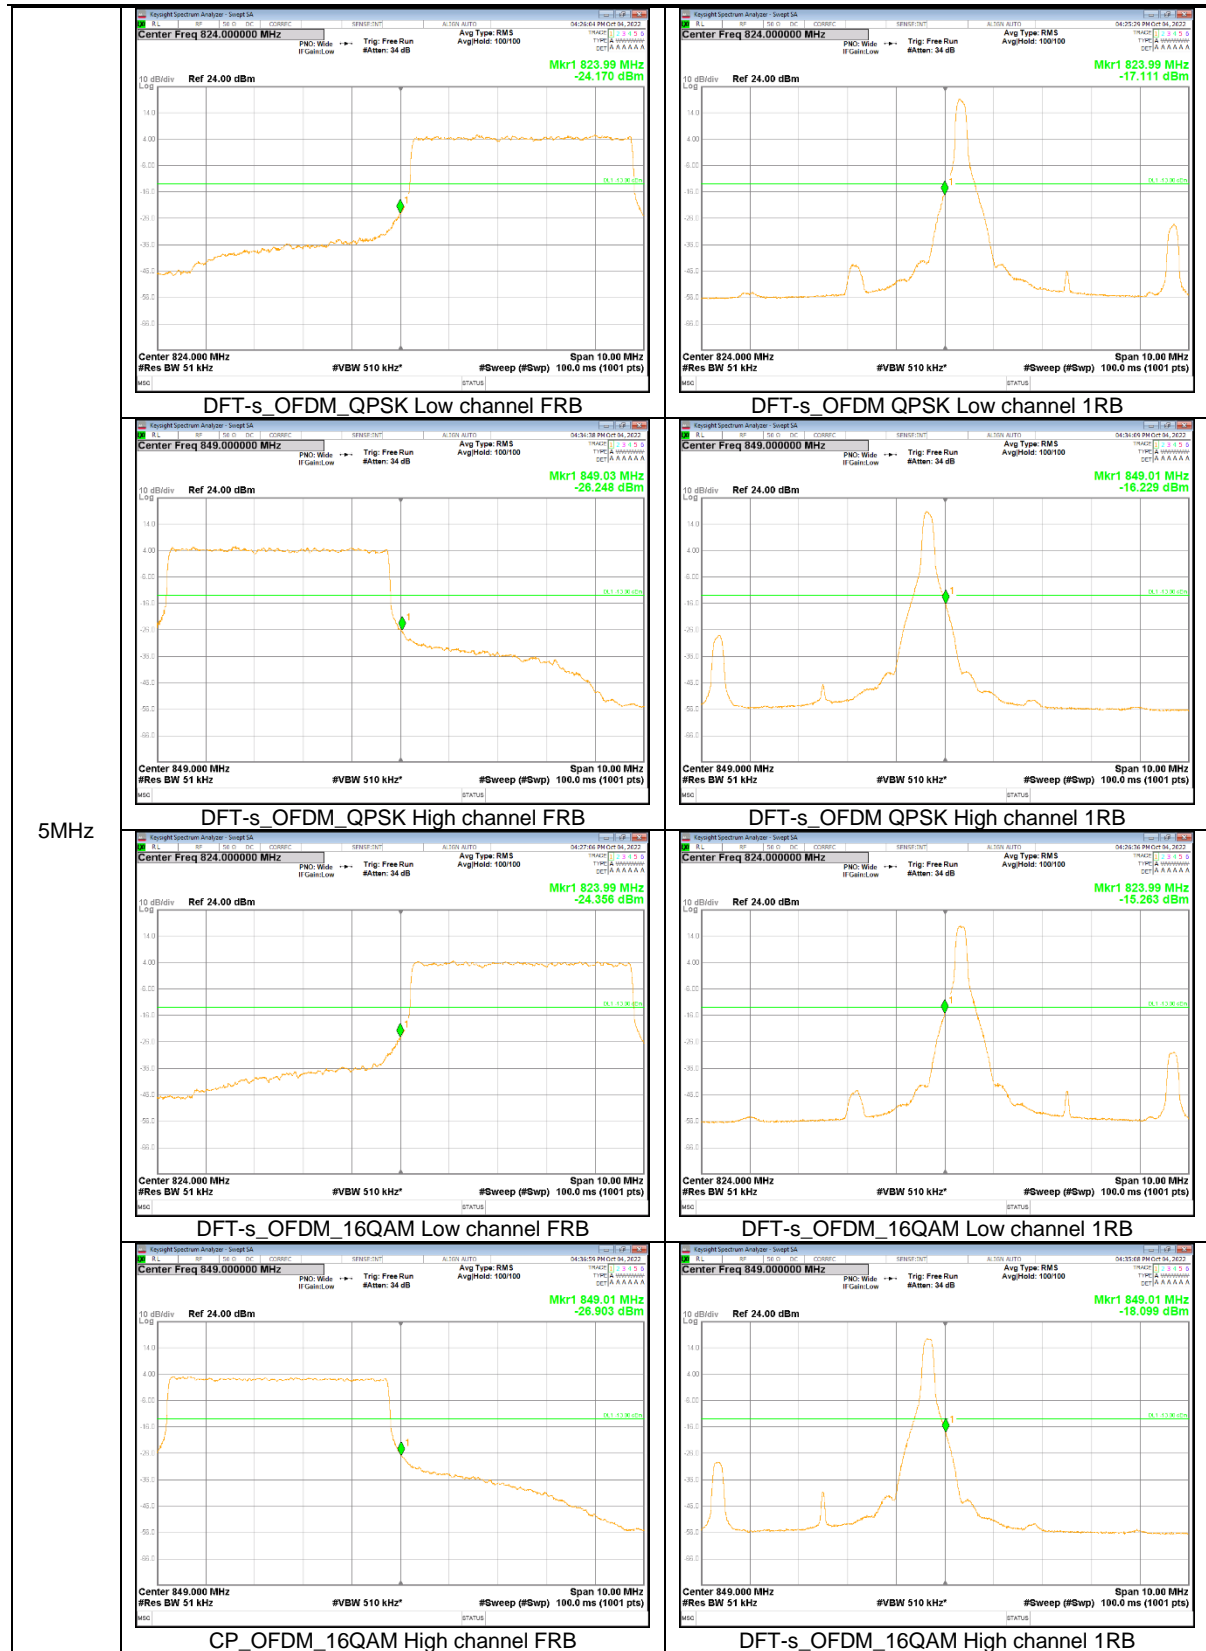

10MHz

3MHz

1.4MHz

NR Band n5

15MHz

10MHz

5MHz

NR Band n25

10MHz

5MHz

NR Band n66

20MHz

15MHz

5MHz

NR Band n77 (3450 – 3550 MHz)

100MHz

90MHz