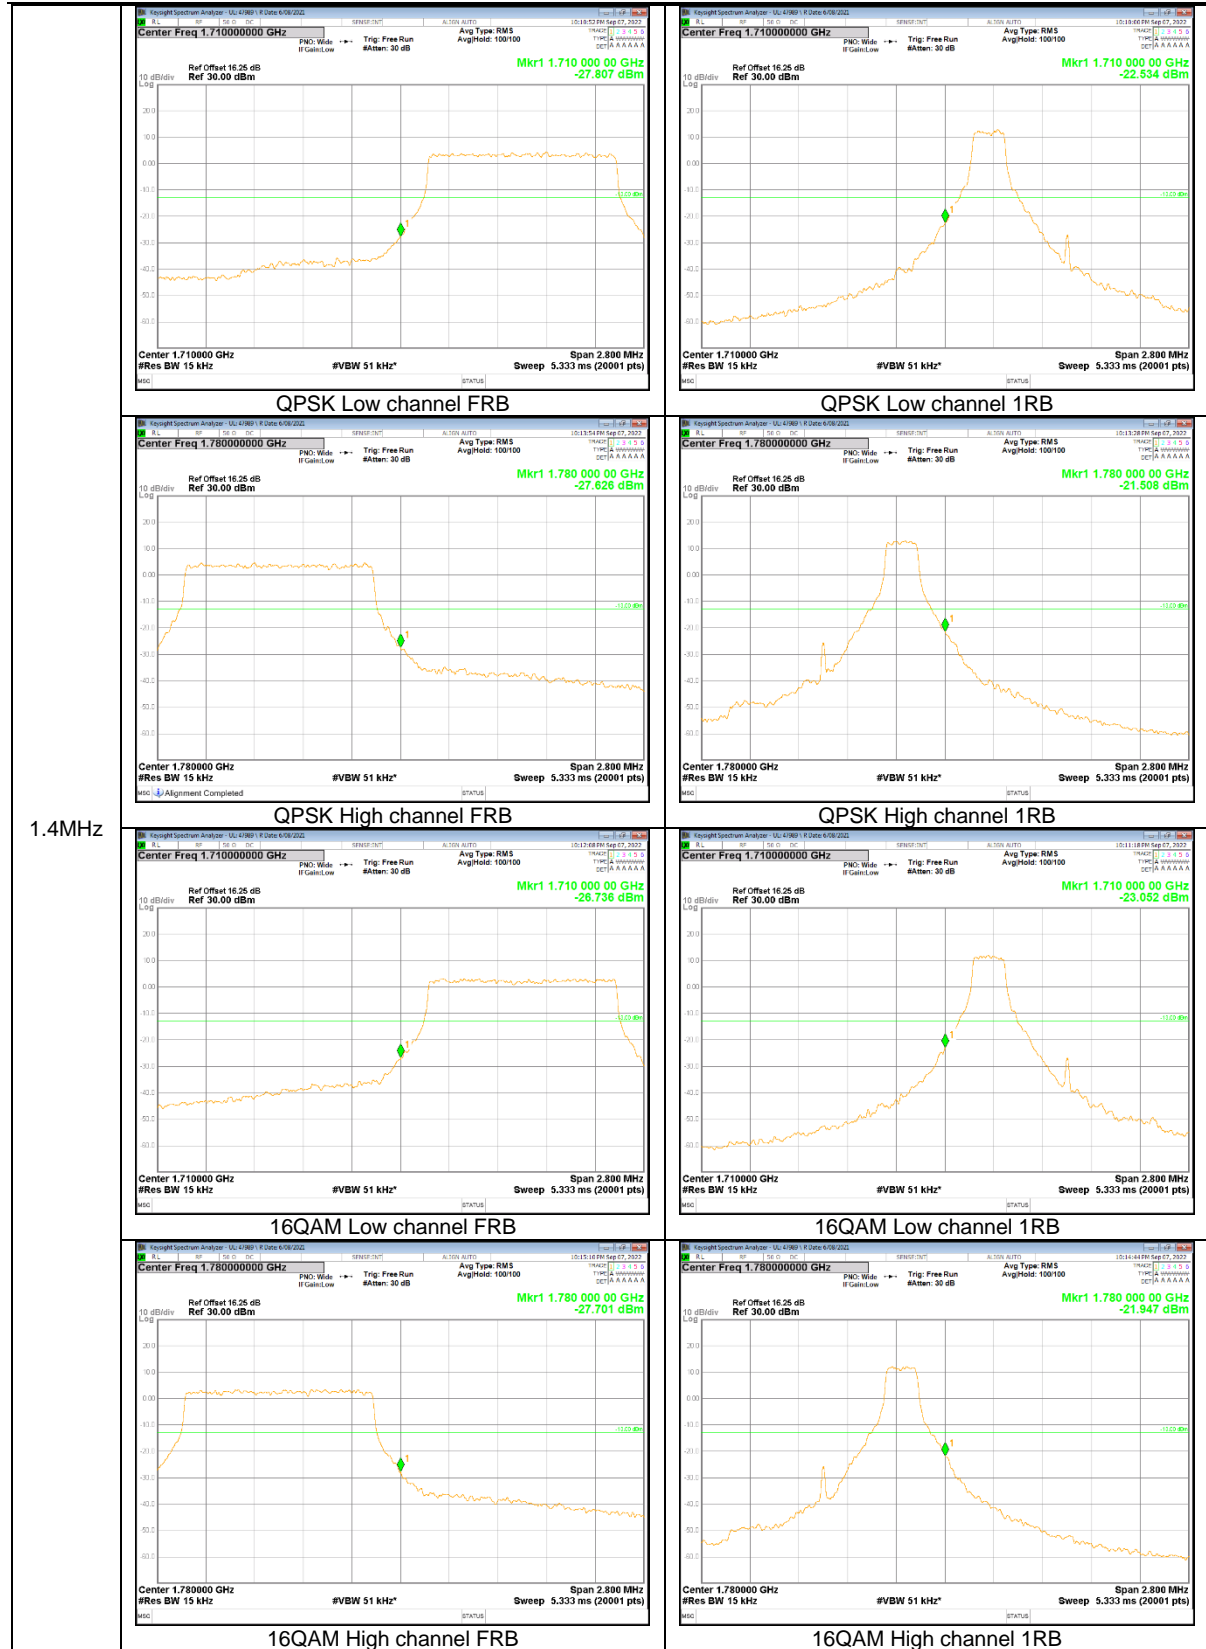

10MHz

3MHz

1.4MHz

NR Band n5

15MHz

10MHz

5MHz

NR Band n25

10MHz

5MHz

NR Band n66

20MHz

15MHz

5MHz

NR Band n77 (3450 – 3550 MHz)

100MHz

90MHz