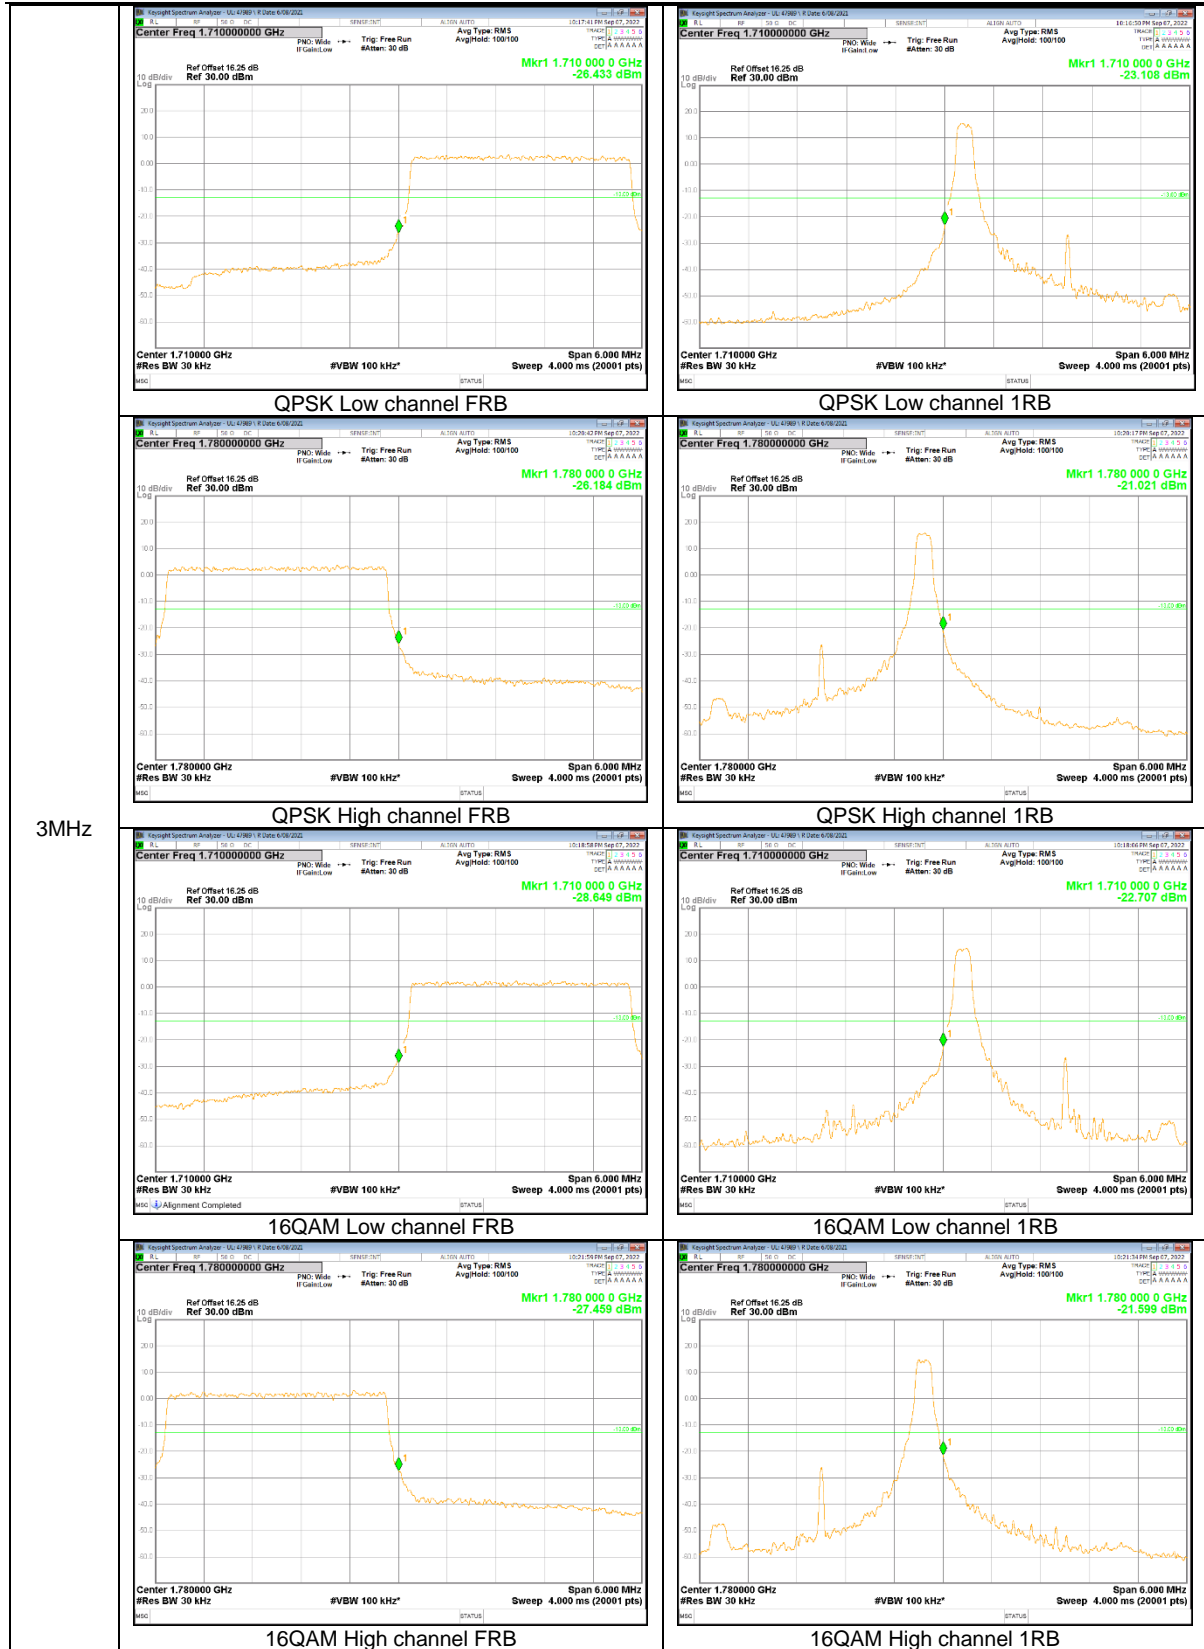

10MHz

3MHz

1.4MHz

NR Band n5

15MHz

10MHz

5MHz

NR Band n25

10MHz

5MHz

NR Band n66

20MHz

15MHz

5MHz

NR Band n77 (3450 – 3550 MHz)

100MHz

90MHz