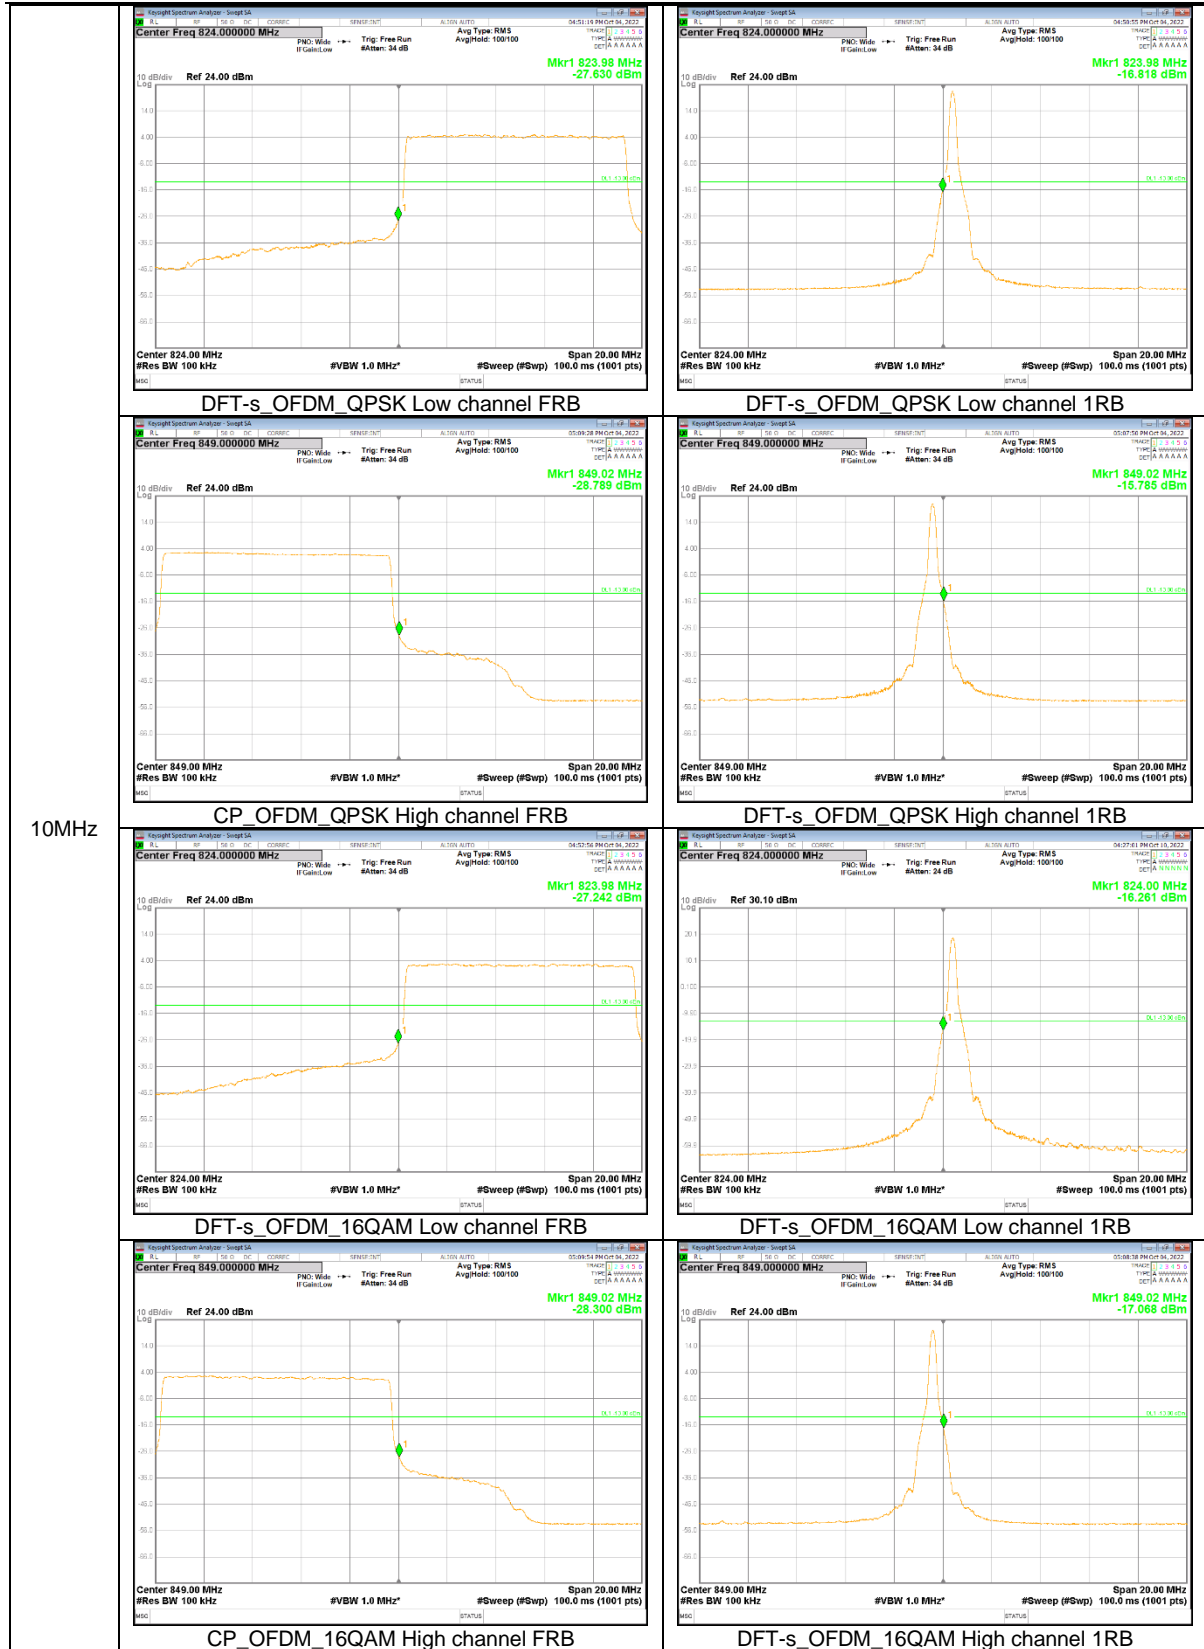

10MHz

3MHz

1.4MHz

NR Band n5

15MHz

10MHz

5MHz

NR Band n25

10MHz

5MHz

NR Band n66

20MHz

15MHz

5MHz

NR Band n77 (3450 – 3550 MHz)

100MHz

90MHz