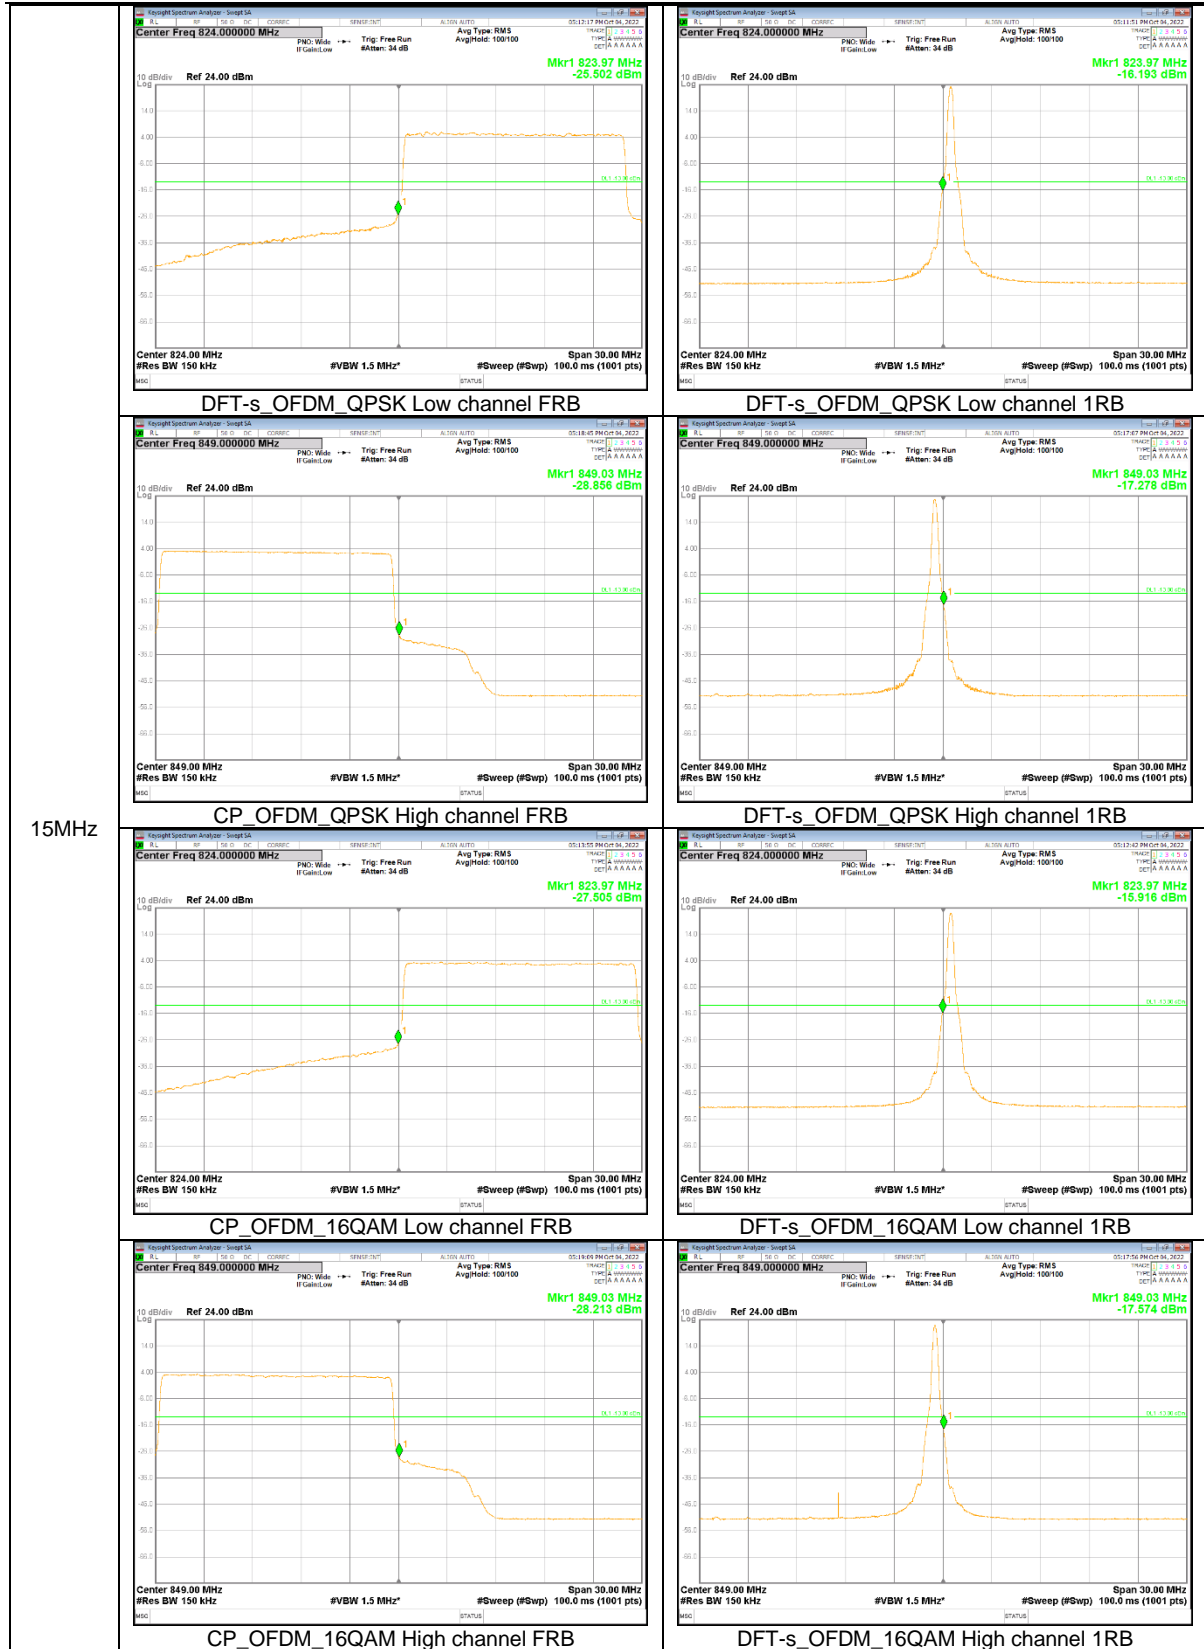

10MHz

3MHz

1.4MHz

NR Band n5

15MHz

10MHz

5MHz

NR Band n25

10MHz

5MHz

NR Band n66

20MHz

15MHz

5MHz

NR Band n77 (3450 – 3550 MHz)

100MHz

90MHz