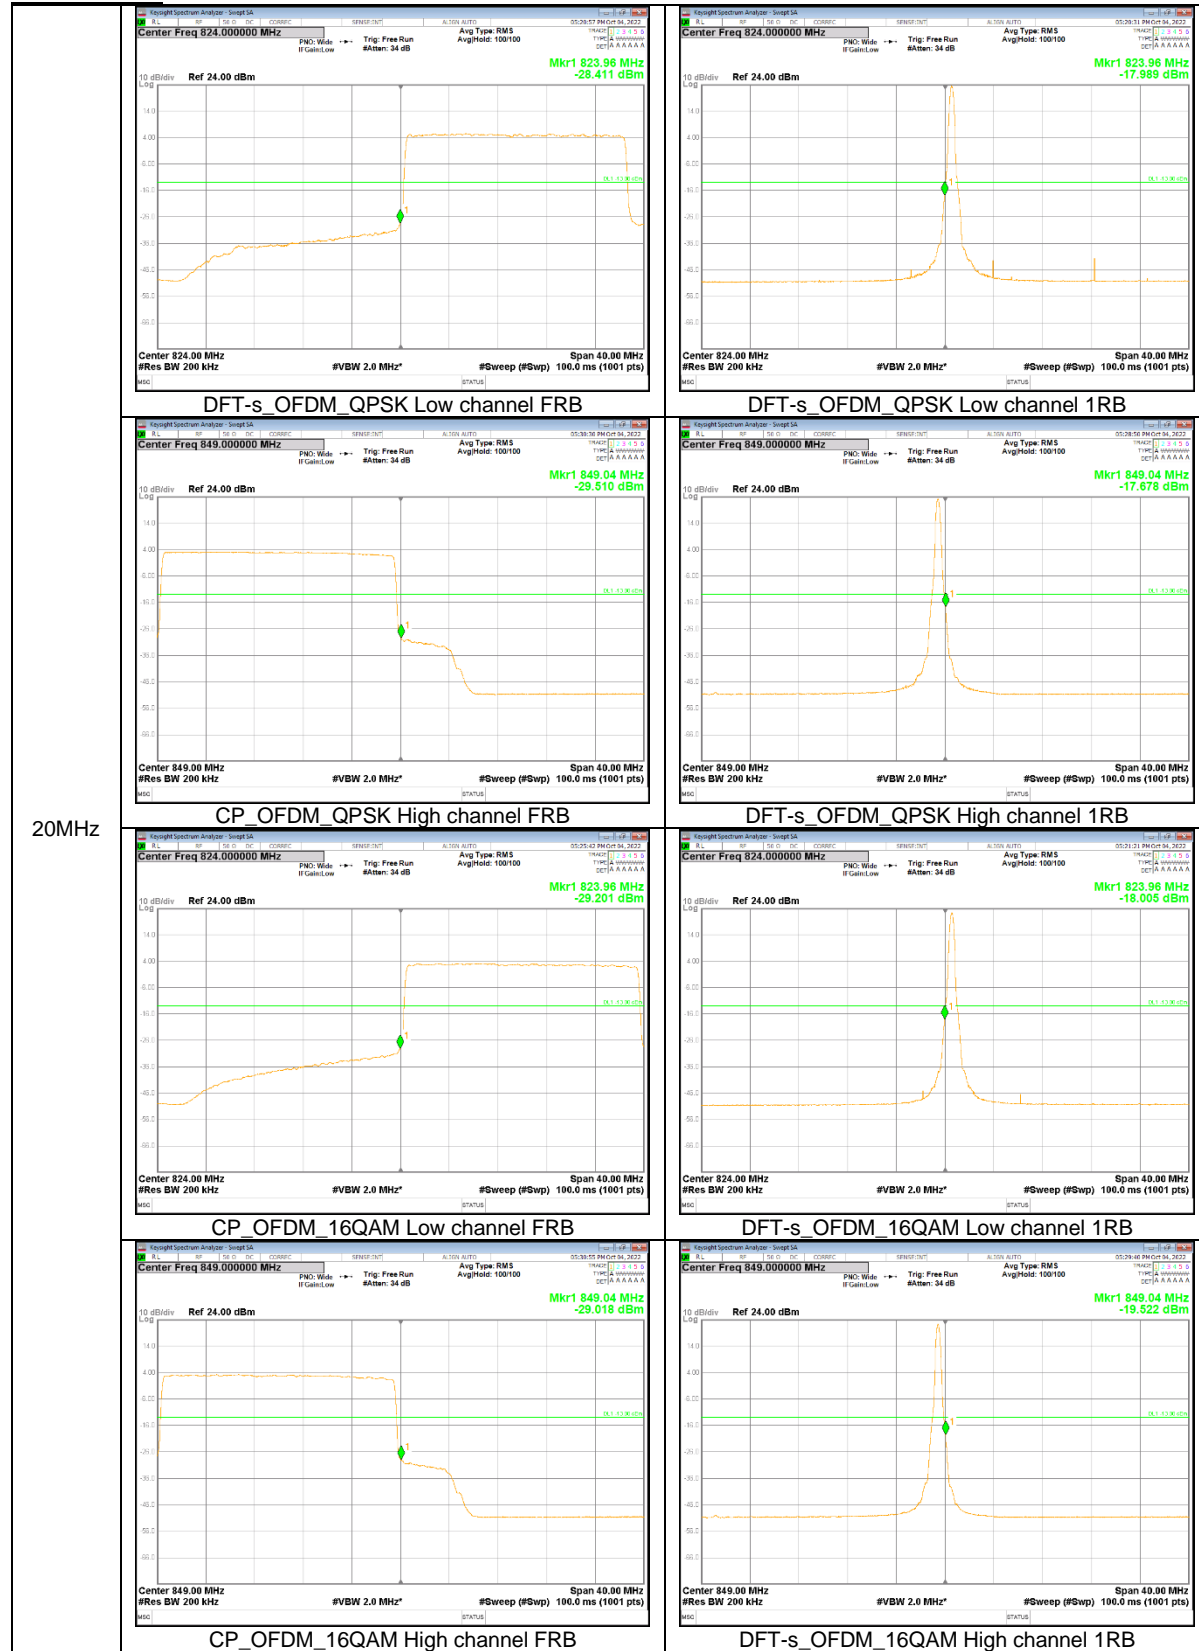

10MHz

3MHz

1.4MHz

NR Band n5

15MHz

10MHz

5MHz

NR Band n25

10MHz

5MHz

NR Band n66

20MHz

15MHz

5MHz

NR Band n77 (3450 – 3550 MHz)

100MHz

90MHz