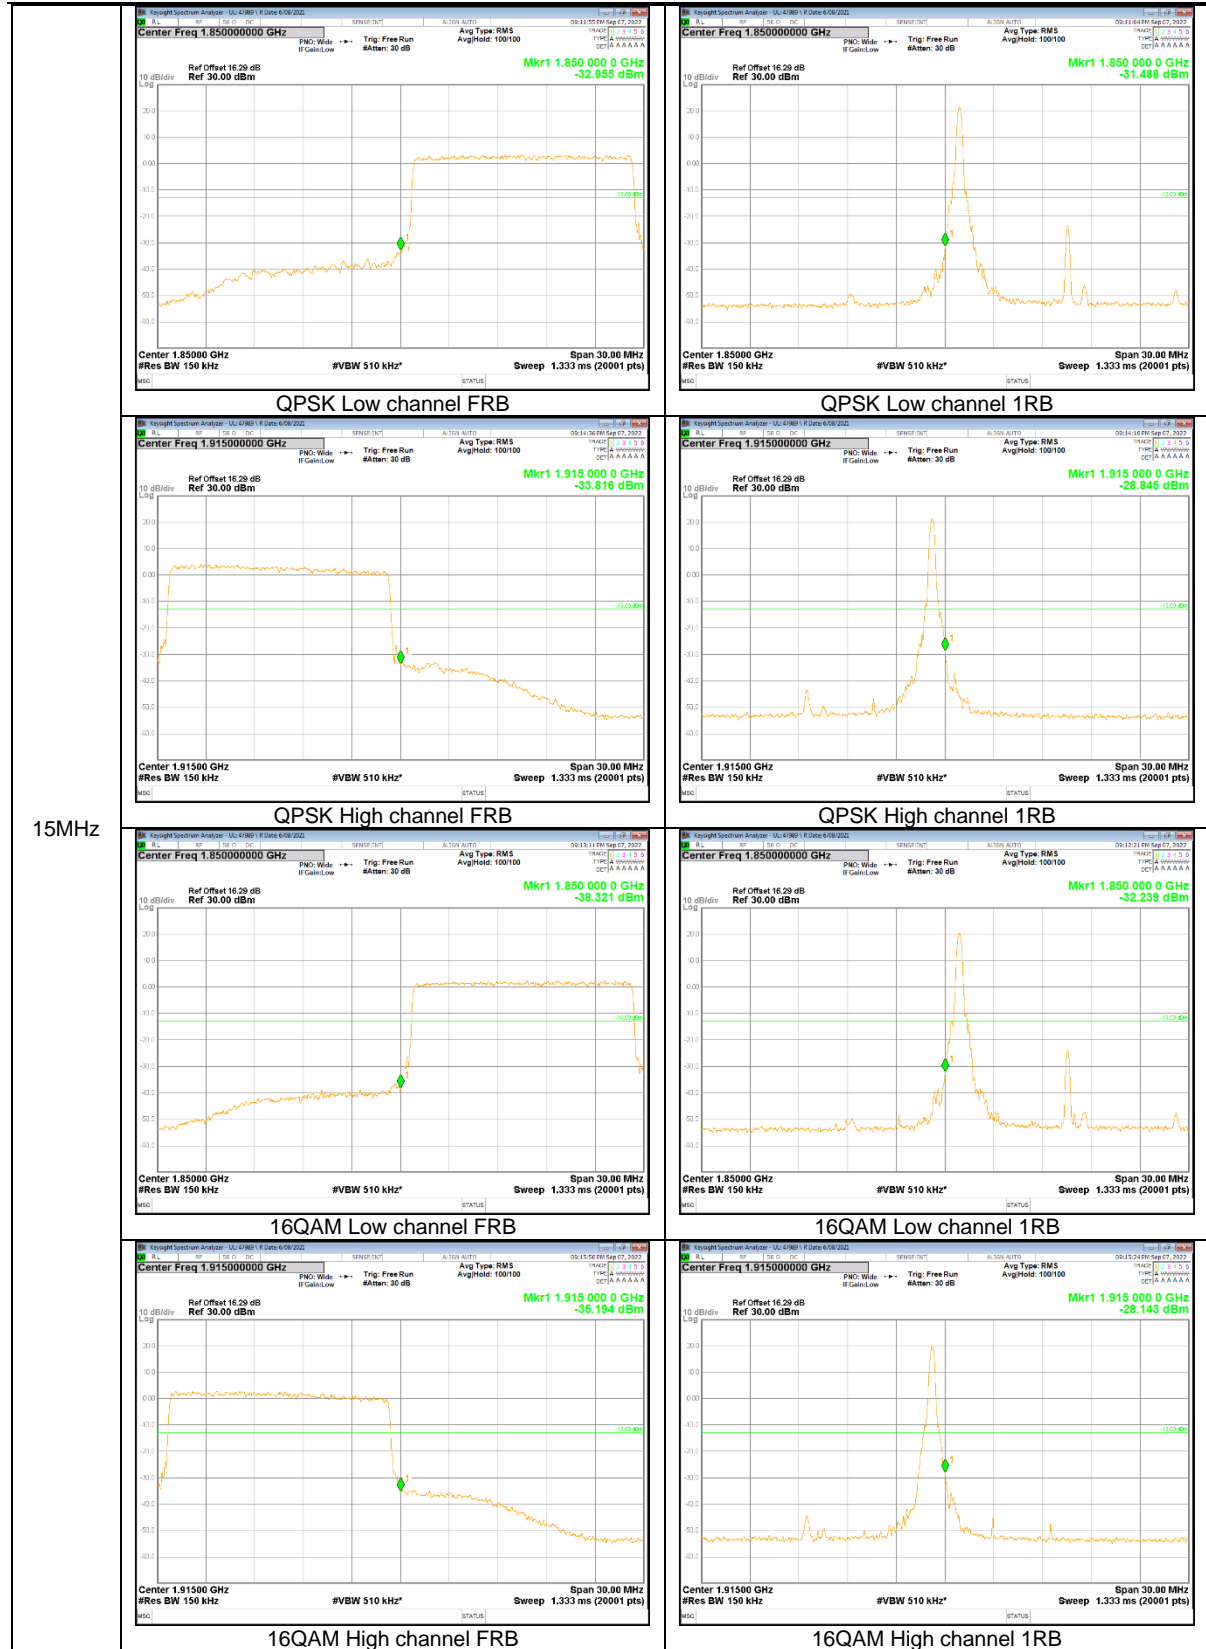

LTE Band 13

LTE
 Band 13
 10MHz

LTE
 Band 13
 10MHz

LTE
 Band 13
 5MHz

LTE
 Band 13
 5MHz

LTE Band 25

20MHz

15MHz

10MHz

5MHz

3MHz

1.4MHz

LTE Band 26 (Part 22)

10MHz

1.4MHz

LTE Band 66