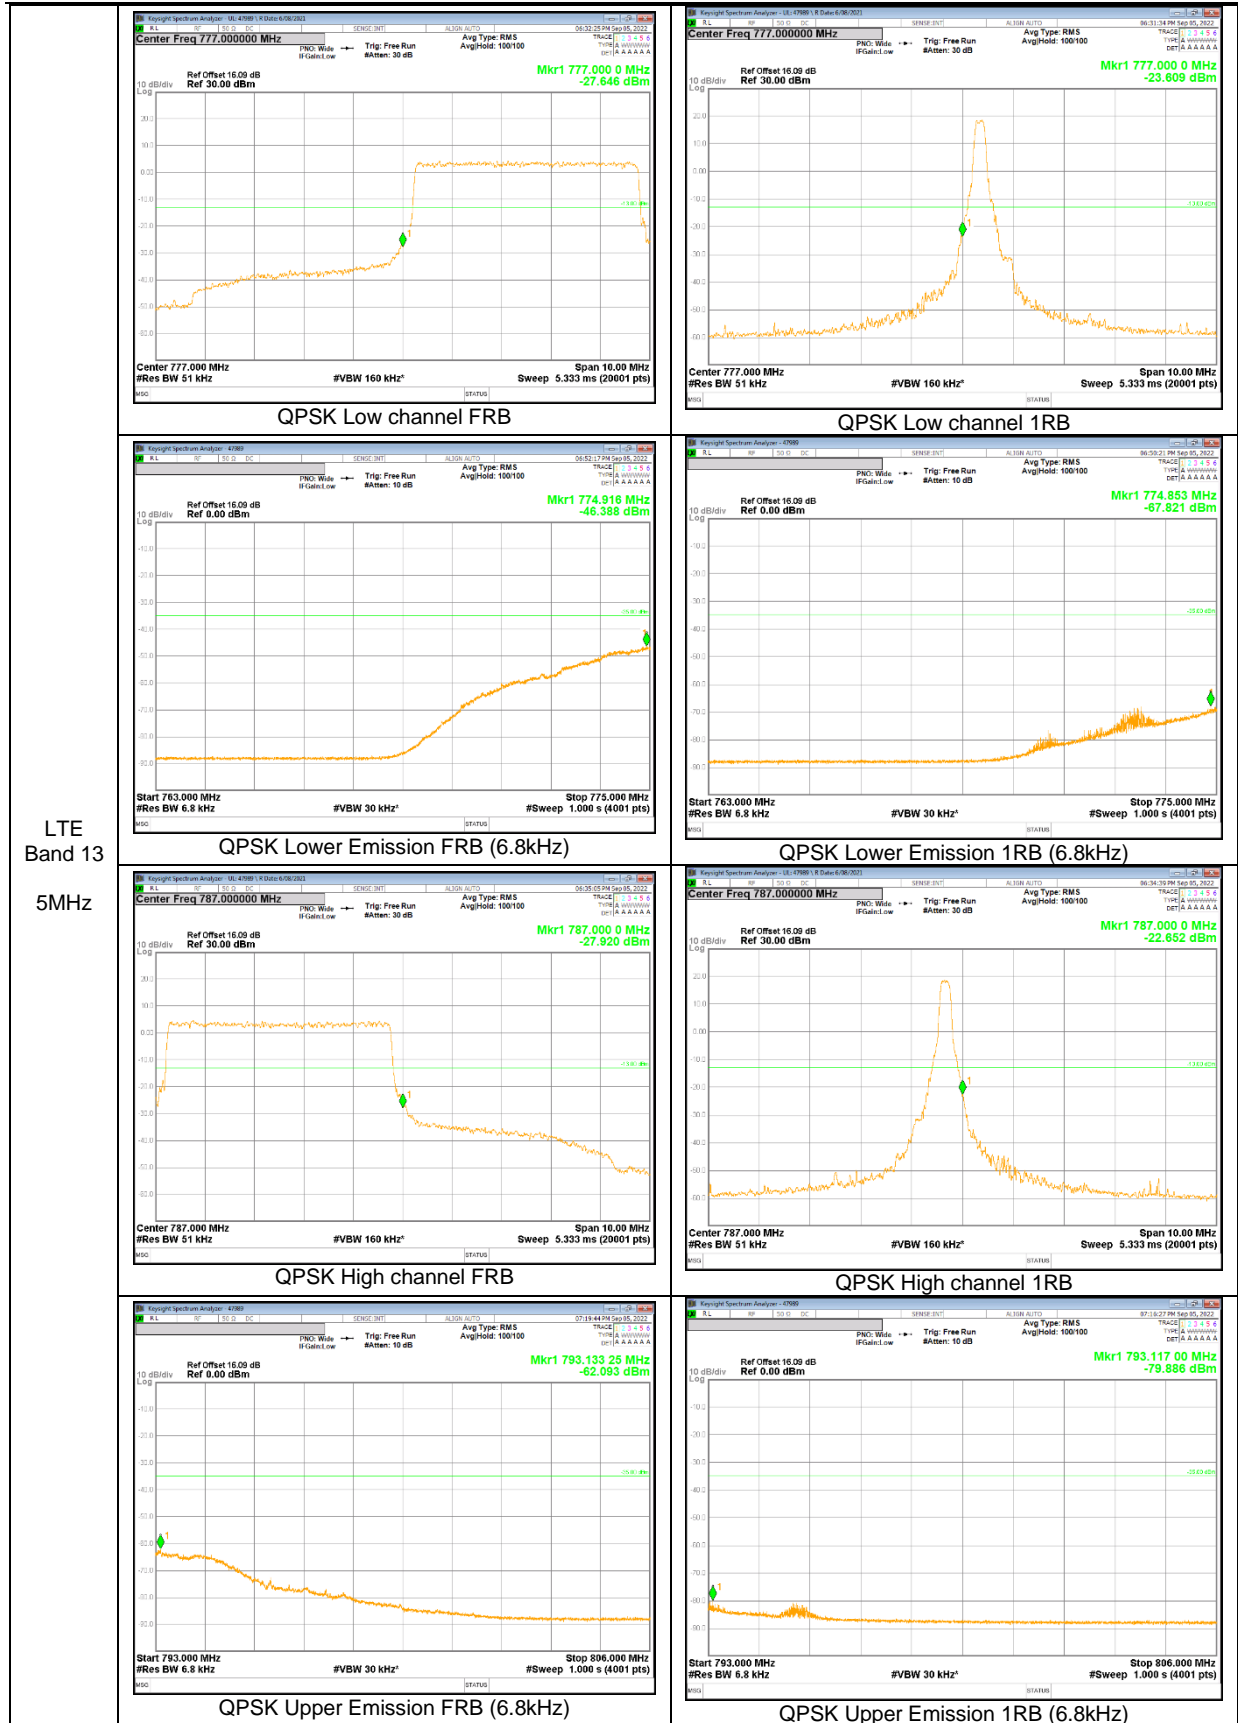

LTE Band 13

LTE
 Band 13
 10MHz

LTE
 Band 13
 10MHz

LTE
 Band 13
 5MHz

LTE
 Band 13
 5MHz

LTE Band 25

20MHz

15MHz

10MHz

5MHz

3MHz

1.4MHz

LTE Band 26 (Part 22)

10MHz

1.4MHz

LTE Band 66