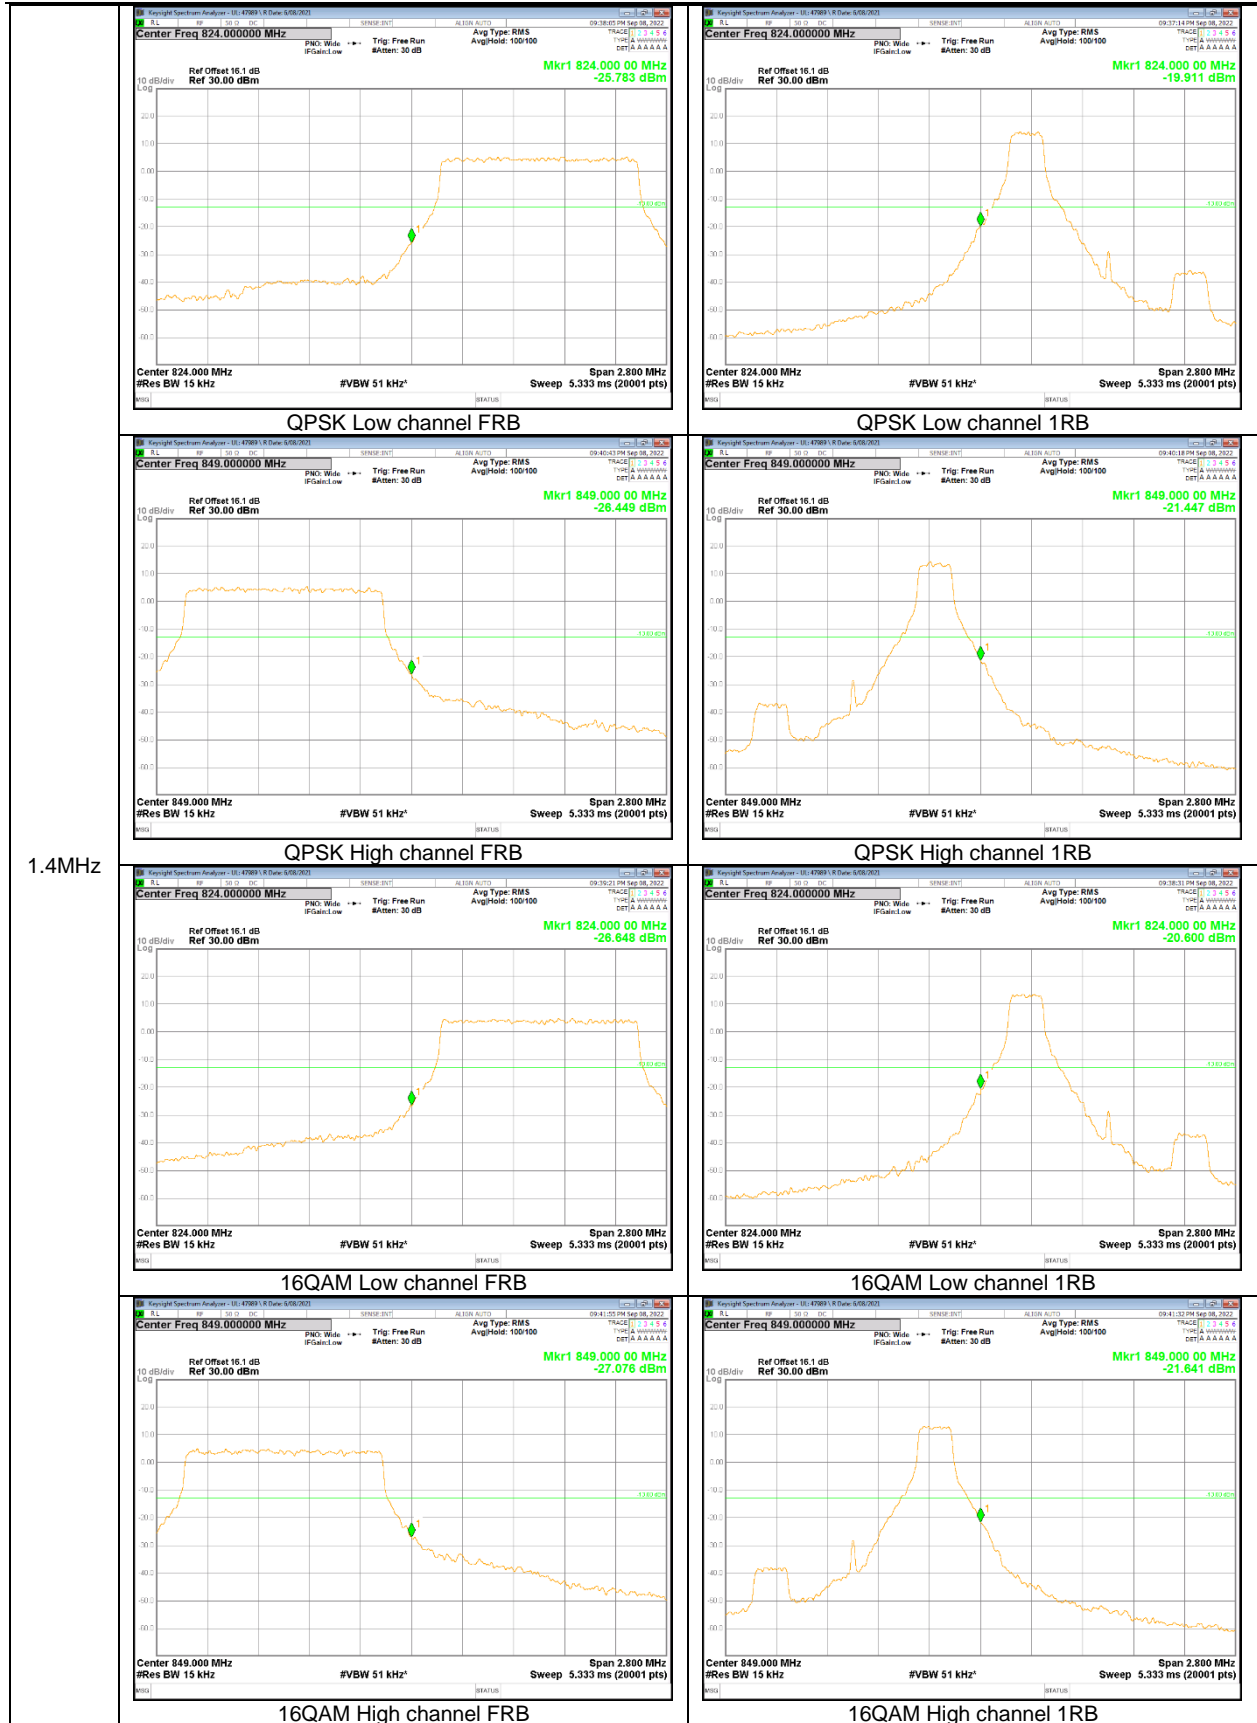

LTE Band 13

LTE
 Band 13
 10MHz

LTE
 Band 13
 10MHz

LTE
 Band 13
 5MHz

LTE
 Band 13
 5MHz

LTE Band 25

20MHz

15MHz

10MHz

5MHz

3MHz

1.4MHz

LTE Band 26 (Part 22)

10MHz

1.4MHz

LTE Band 66