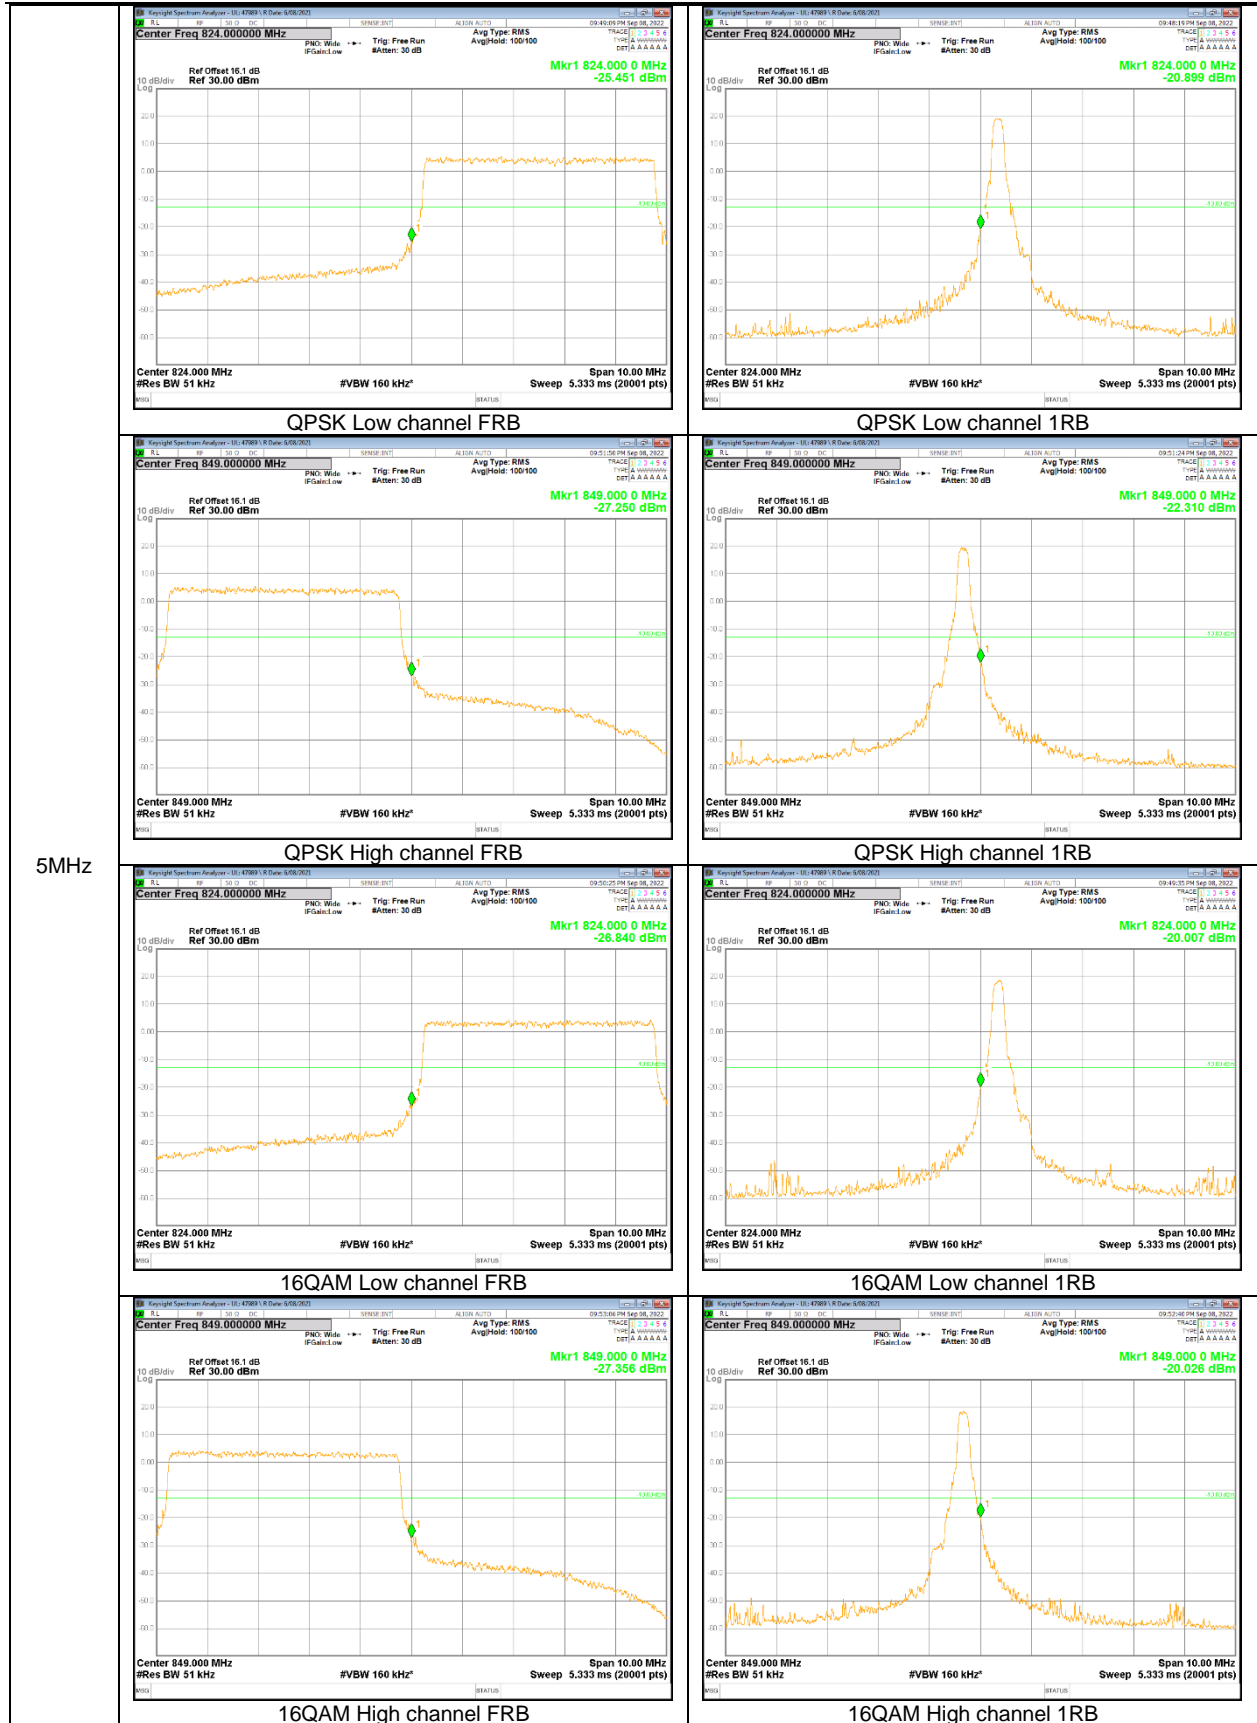

LTE Band 13

LTE
 Band 13
 10MHz

LTE
 Band 13
 10MHz

LTE
 Band 13
 5MHz

LTE
 Band 13
 5MHz

LTE Band 25

20MHz

15MHz

10MHz

5MHz

3MHz

1.4MHz

LTE Band 26 (Part 22)

10MHz

1.4MHz

LTE Band 66