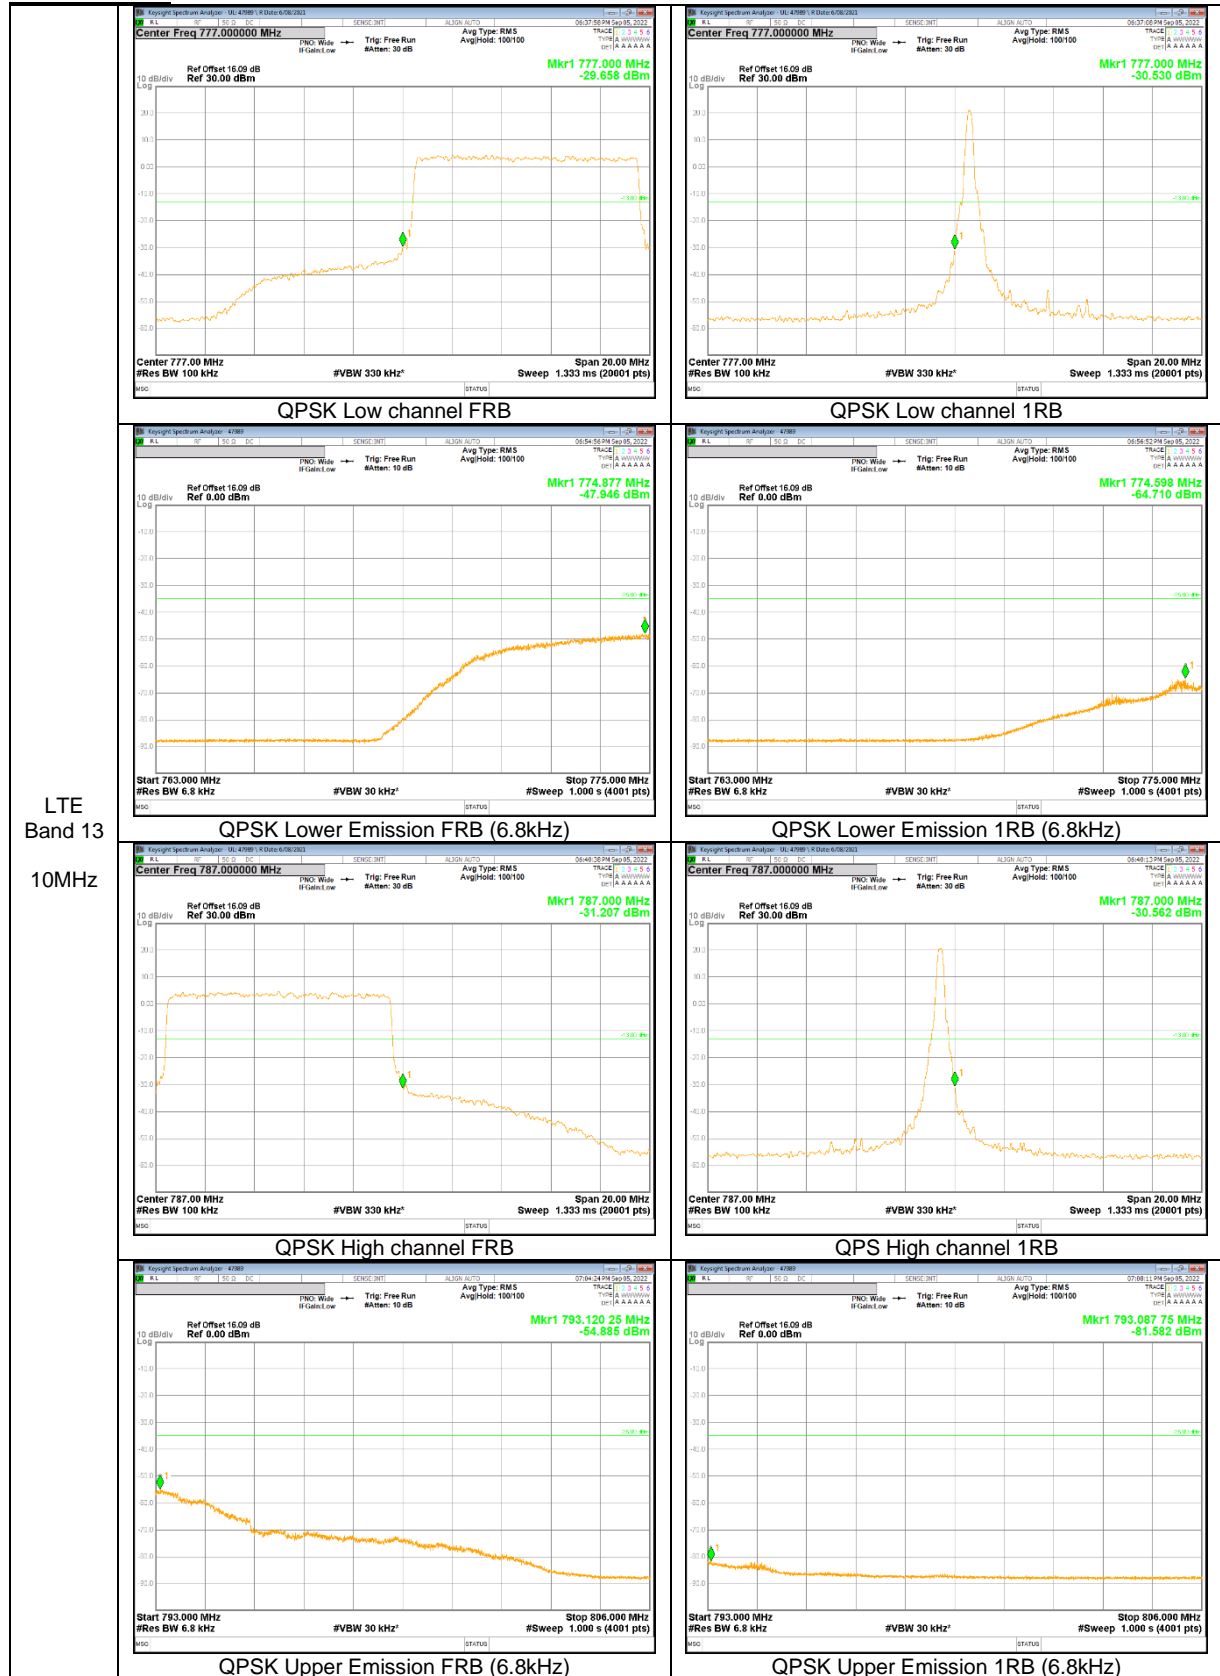

LTE Band 13

LTE
 Band 13
 10MHz

LTE
 Band 13
 10MHz

LTE
 Band 13
 5MHz

LTE
 Band 13
 5MHz

LTE Band 25

20MHz

15MHz

10MHz

5MHz

3MHz

1.4MHz

LTE Band 26 (Part 22)

10MHz

1.4MHz

LTE Band 66