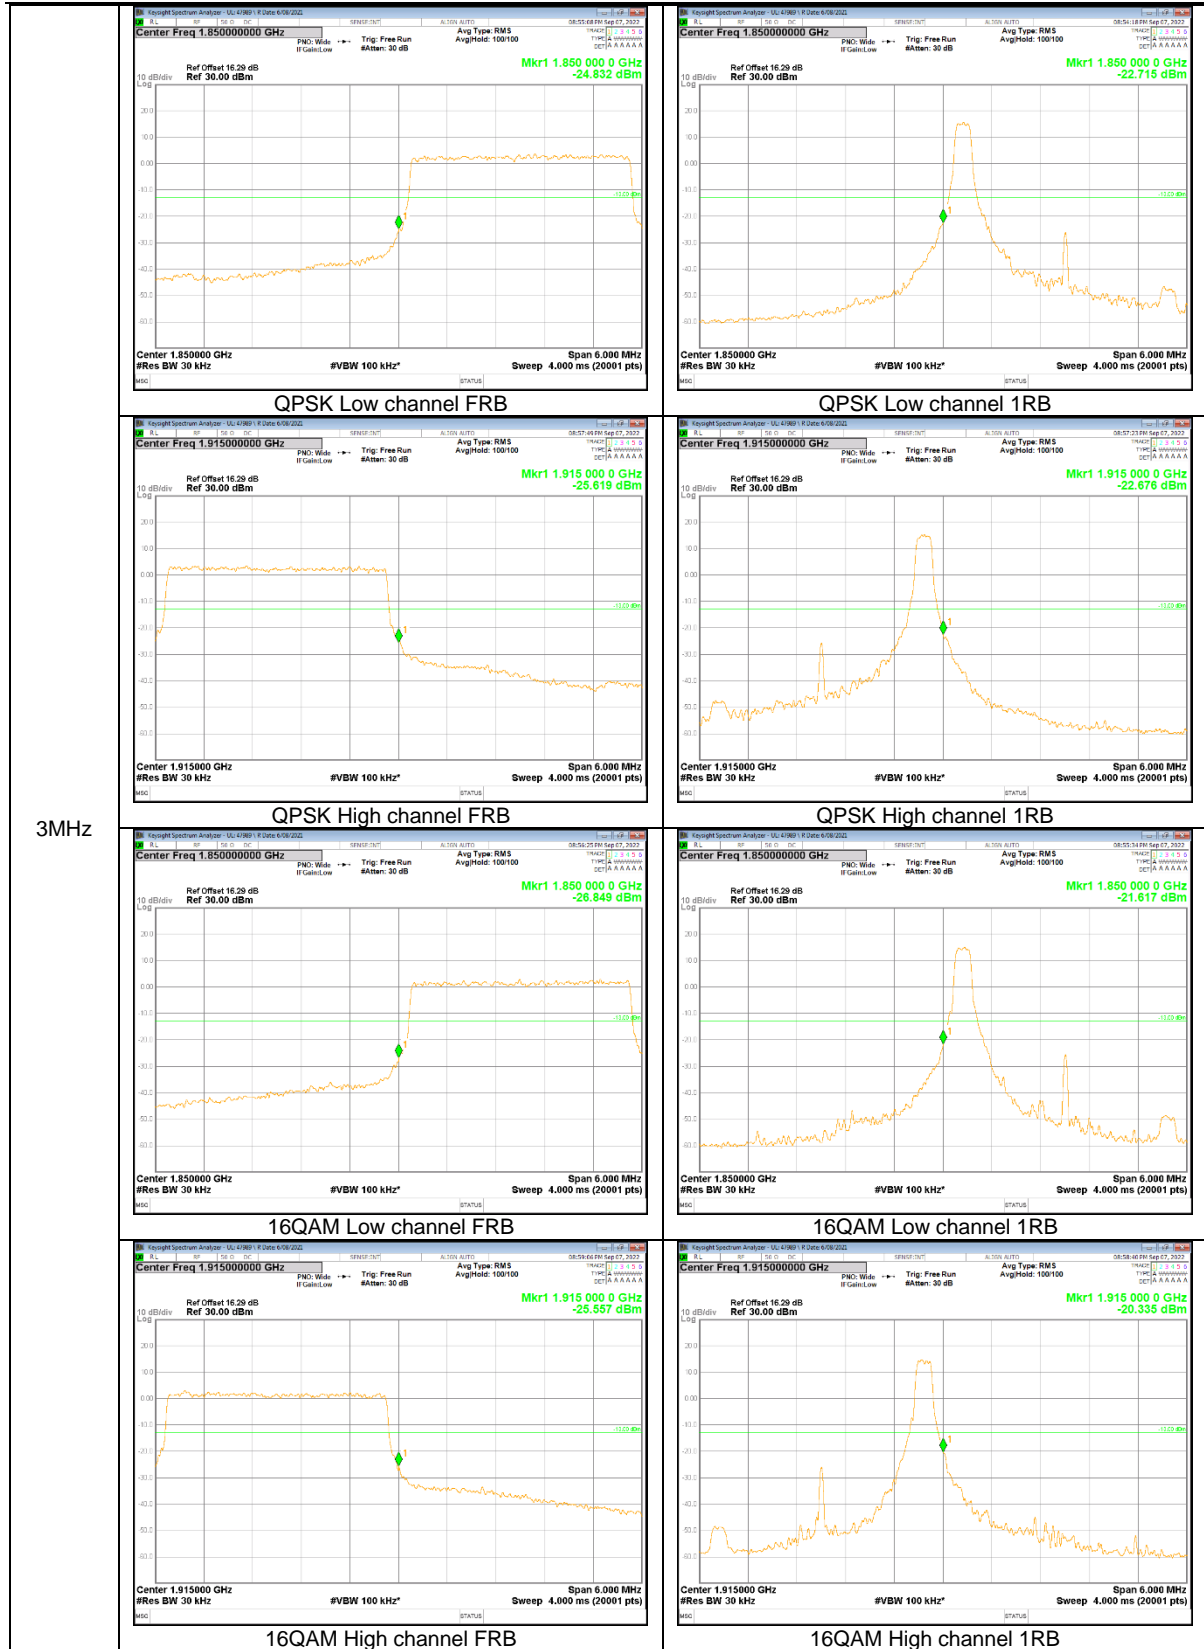

LTE Band 13

LTE
 Band 13
 10MHz

LTE
 Band 13
 10MHz

LTE
 Band 13
 5MHz

LTE
 Band 13
 5MHz

LTE Band 25

20MHz

15MHz

10MHz

5MHz

3MHz

1.4MHz

LTE Band 26 (Part 22)

10MHz

1.4MHz

LTE Band 66