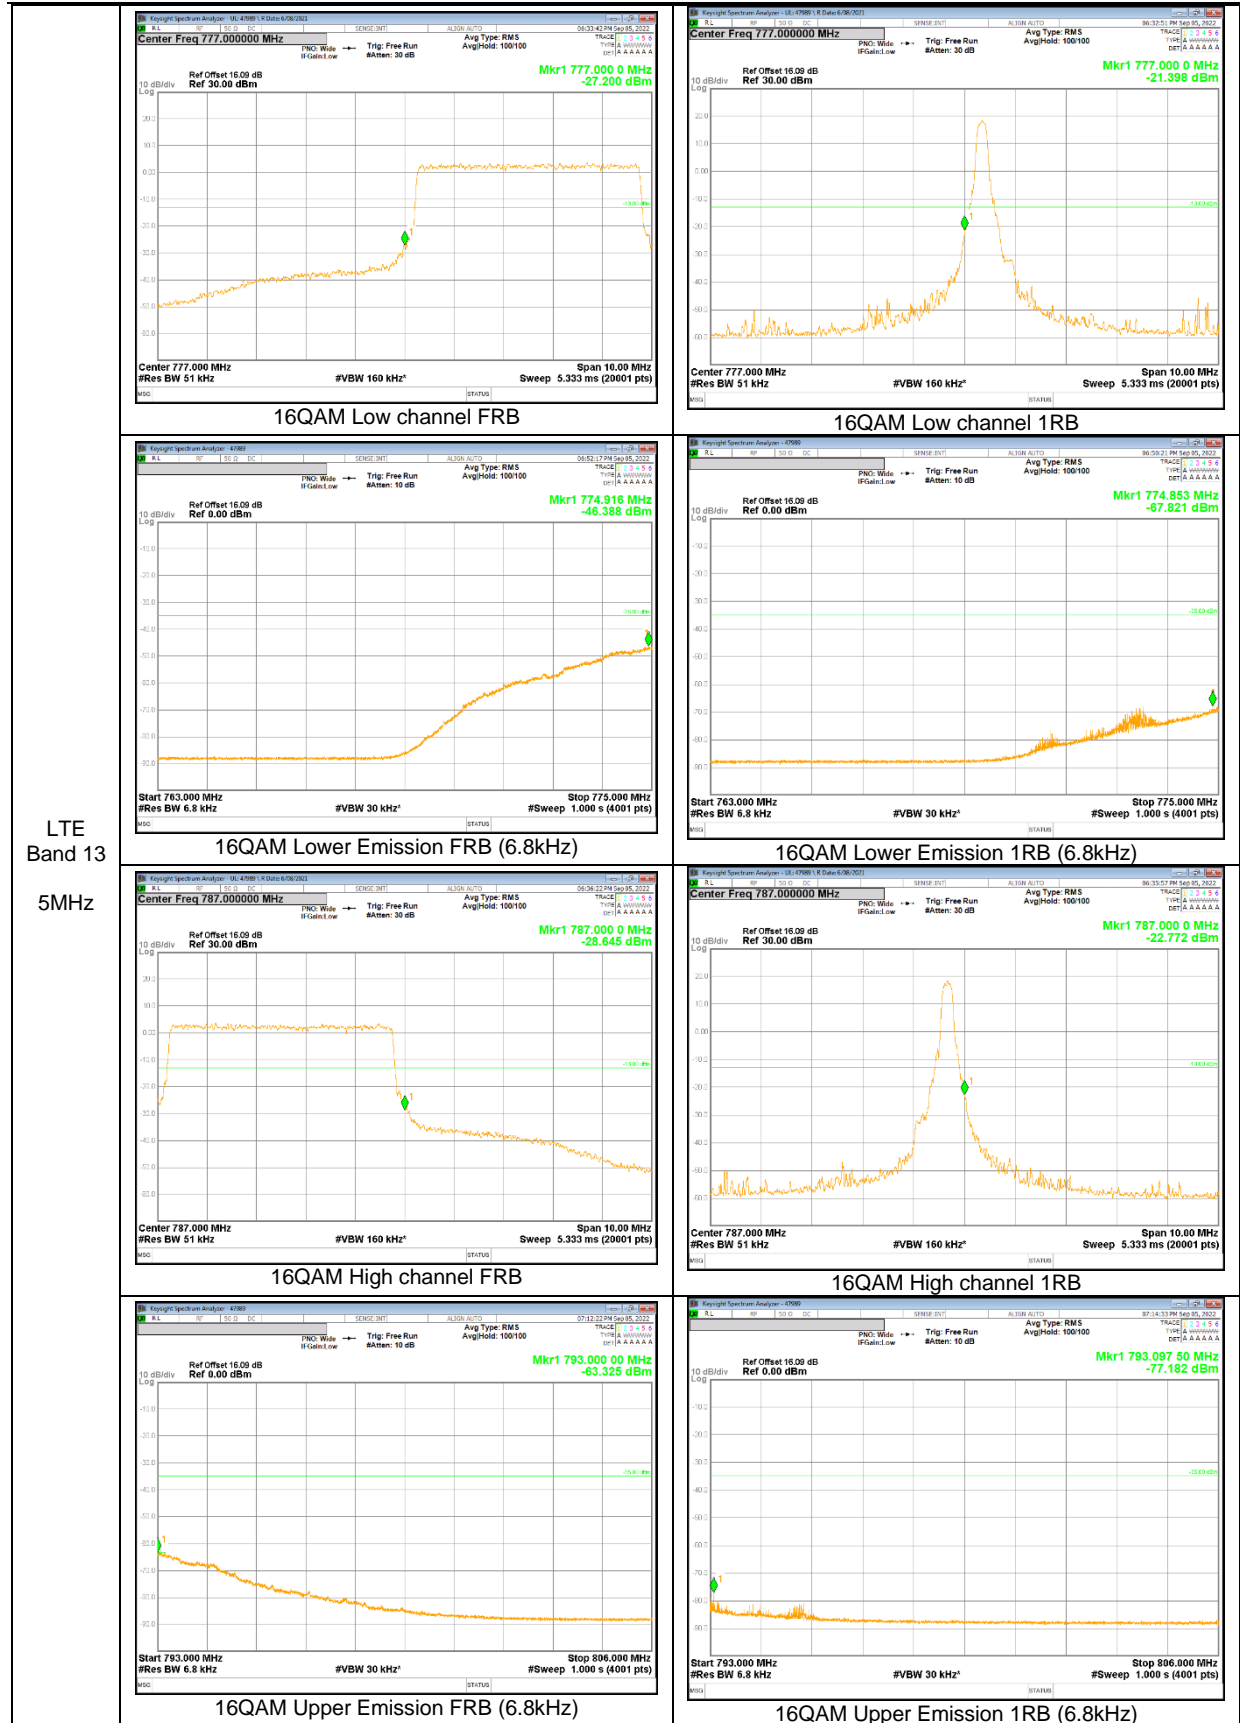

LTE Band 13

LTE
 Band 13
 10MHz

LTE
 Band 13
 10MHz

LTE
 Band 13
 5MHz

LTE
 Band 13
 5MHz

LTE Band 25

20MHz

15MHz

10MHz

5MHz

3MHz

1.4MHz

LTE Band 26 (Part 22)

10MHz

1.4MHz

LTE Band 66