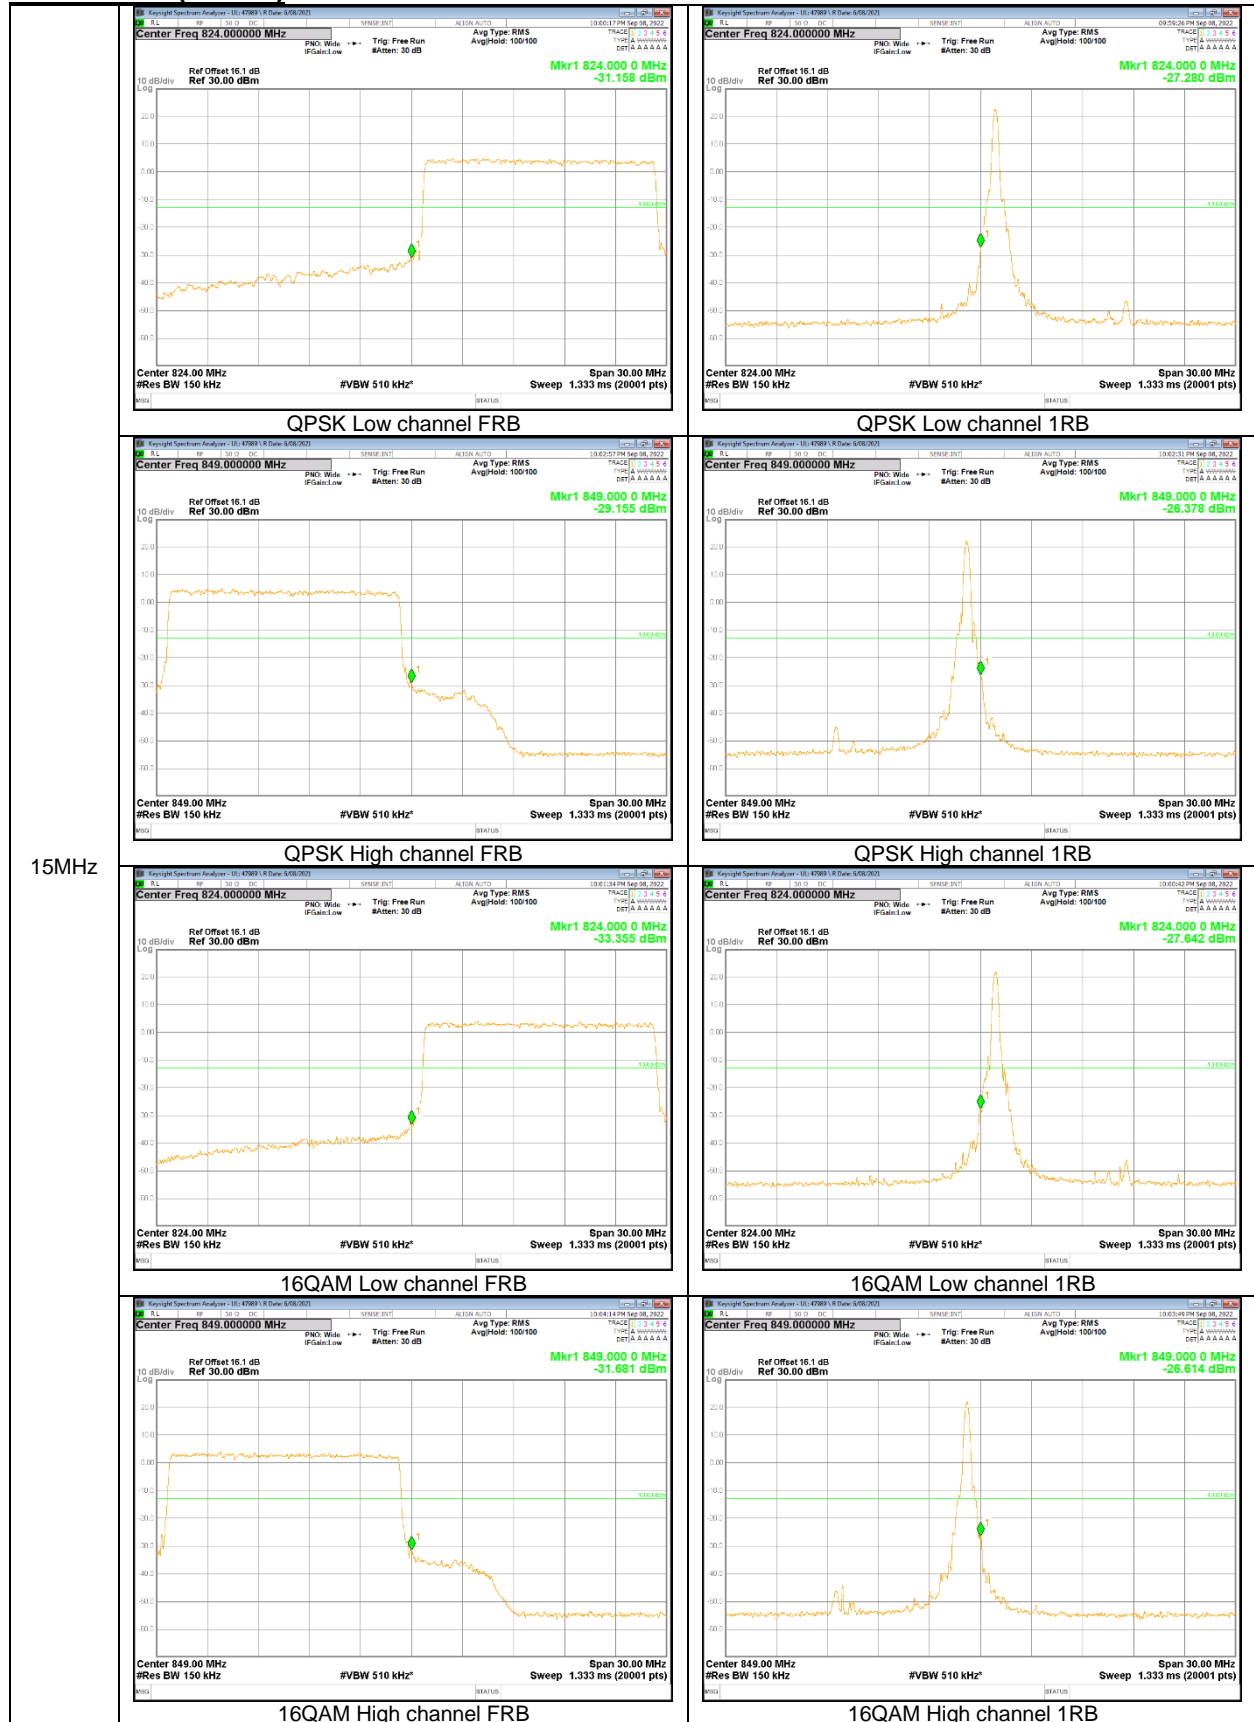

LTE Band 13

LTE
 Band 13
 10MHz

LTE
 Band 13
 10MHz

LTE
 Band 13
 5MHz

LTE
 Band 13
 5MHz

LTE Band 25

20MHz

15MHz

10MHz

5MHz

3MHz

1.4MHz

LTE Band 26 (Part 22)

10MHz

1.4MHz

LTE Band 66