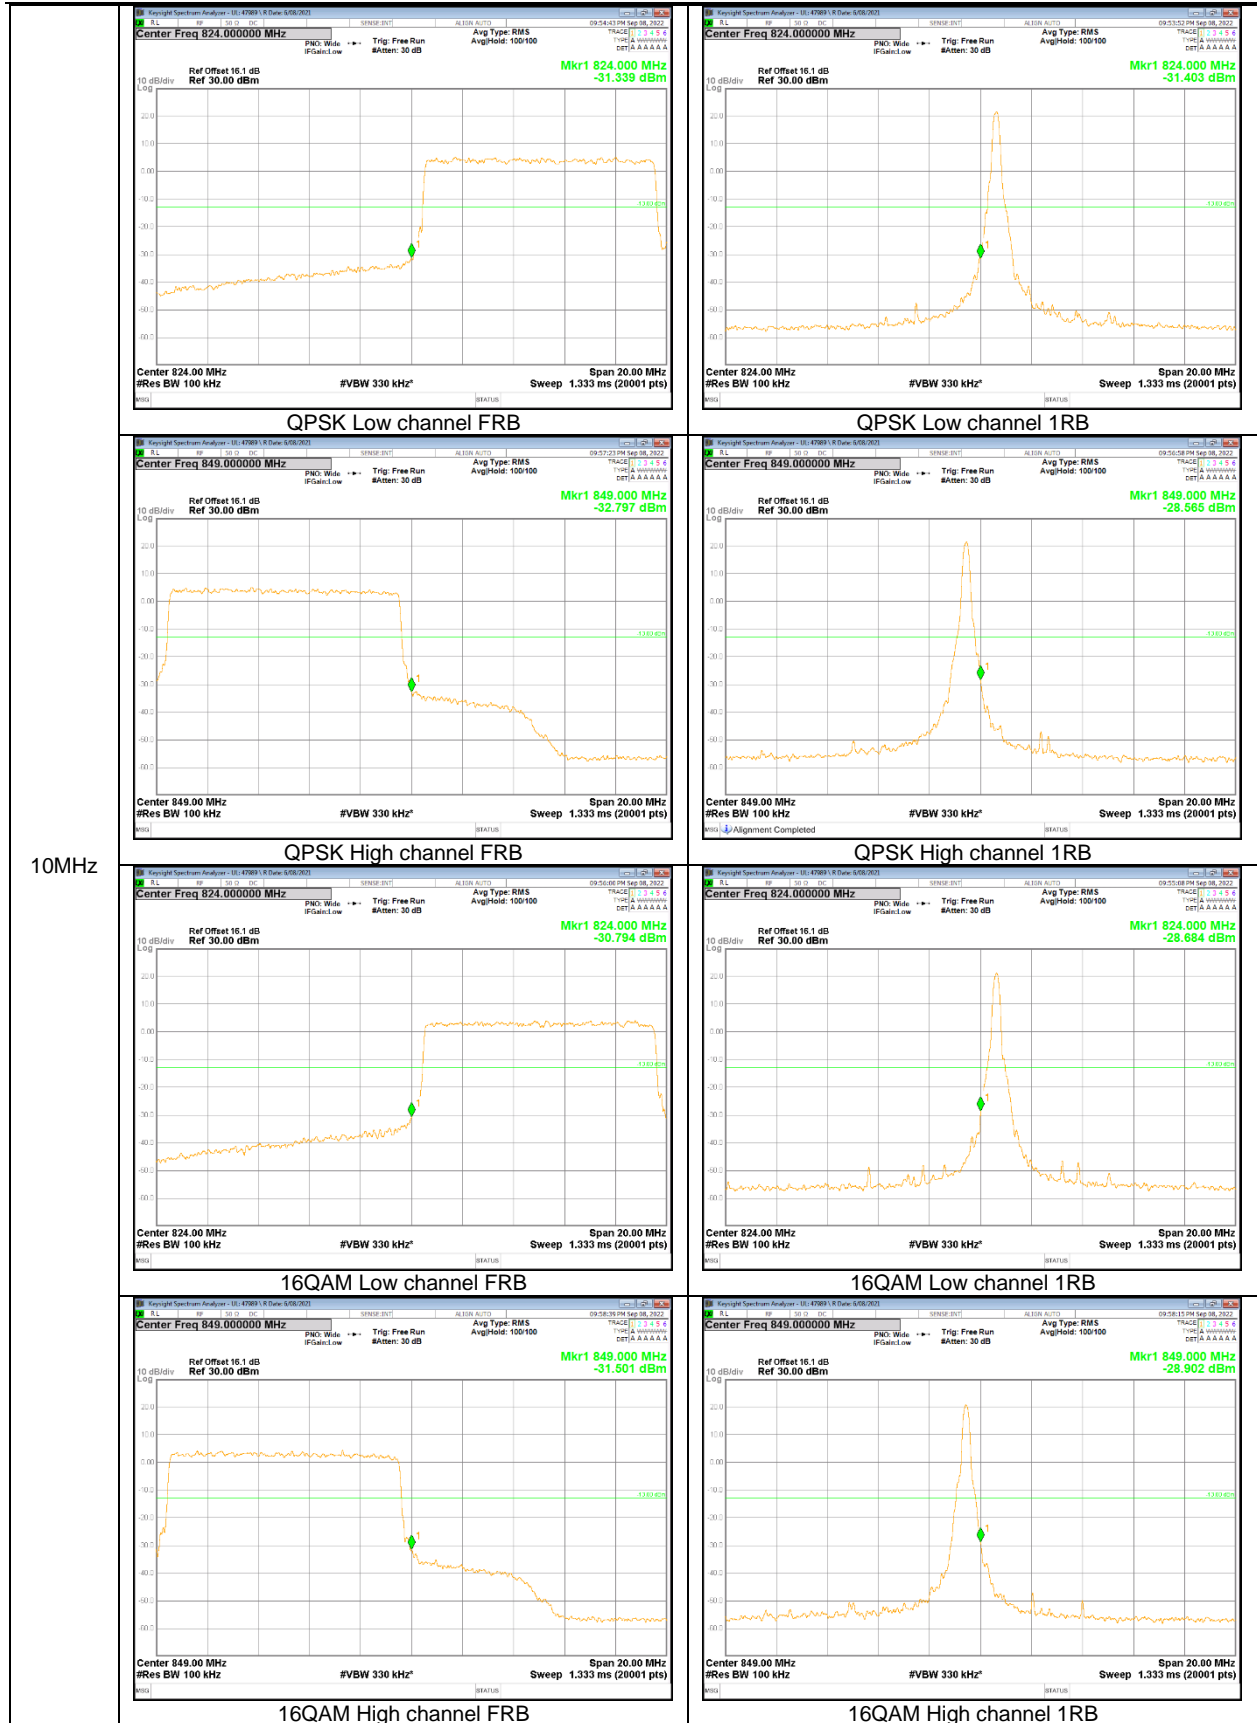

LTE Band 13

LTE
 Band 13
 10MHz

LTE
 Band 13
 10MHz

LTE
 Band 13
 5MHz

LTE
 Band 13
 5MHz

LTE Band 25

20MHz

15MHz

10MHz

5MHz

3MHz

1.4MHz

LTE Band 26 (Part 22)

10MHz

1.4MHz

LTE Band 66