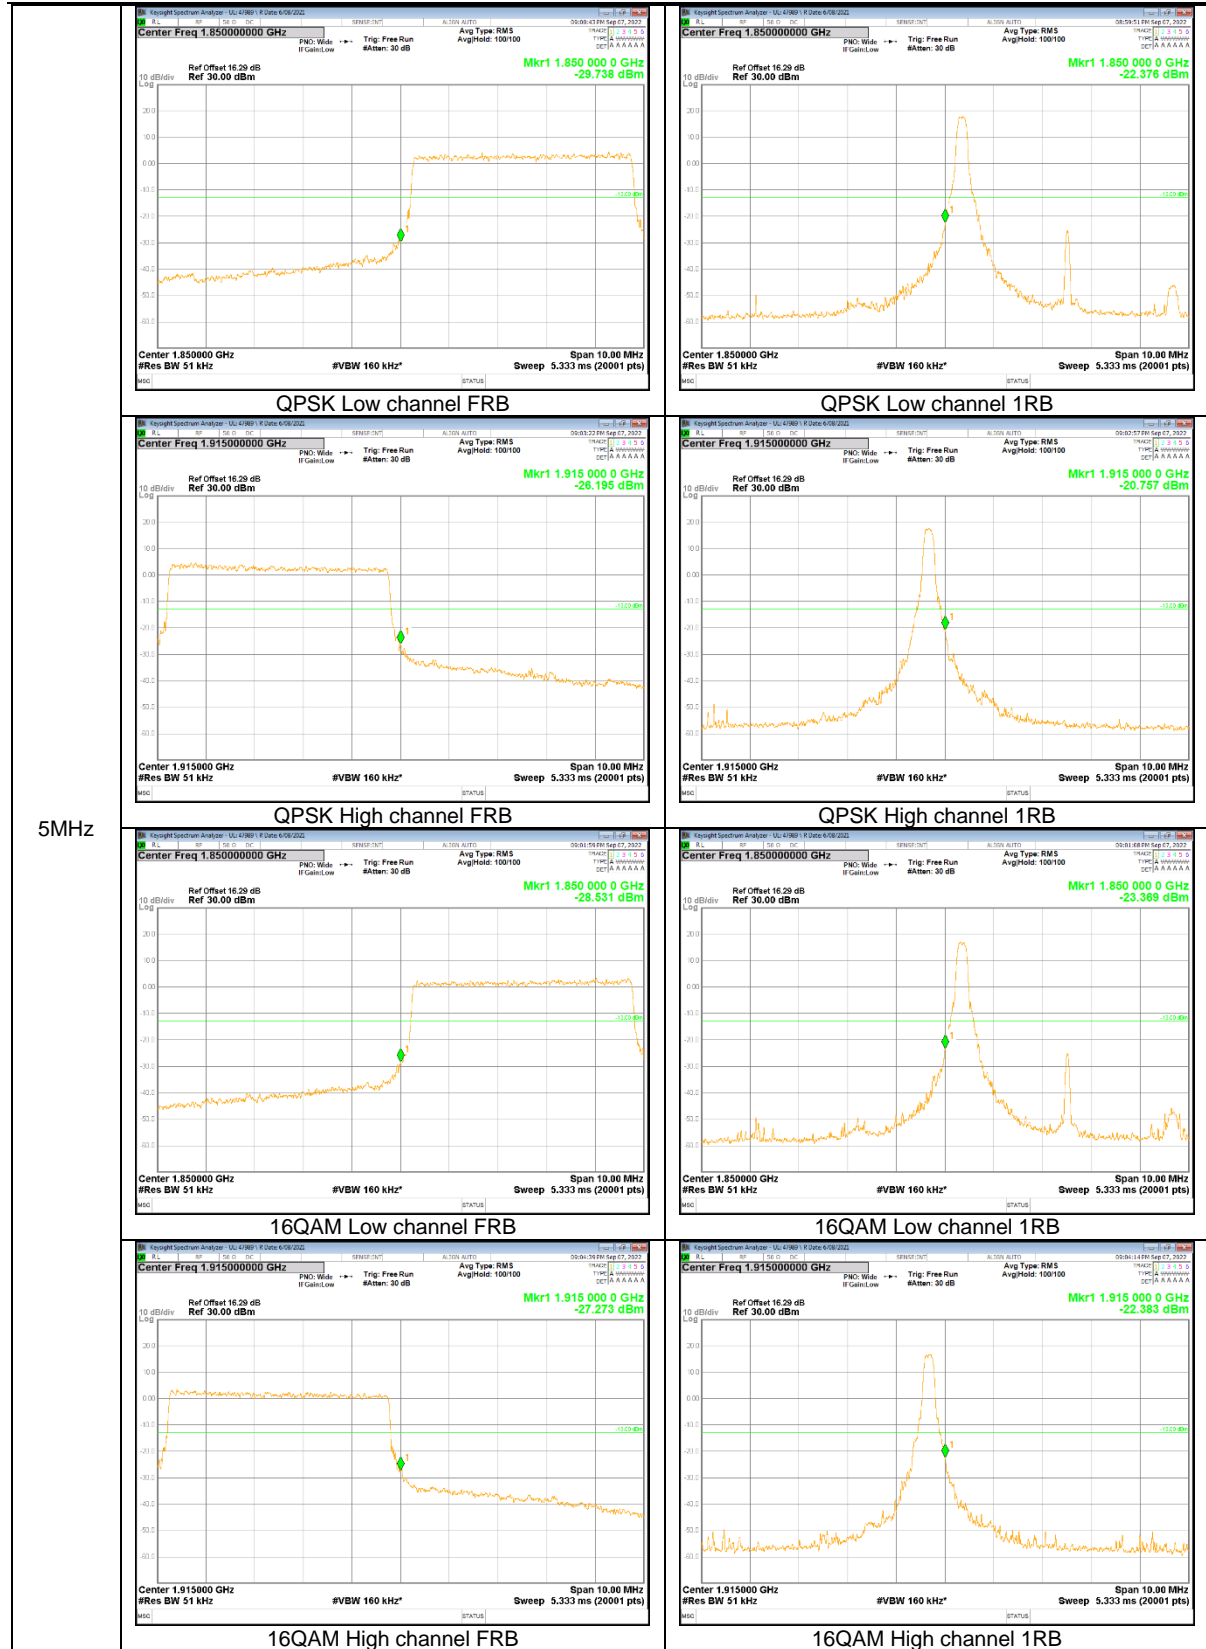

LTE Band 13

LTE
 Band 13
 10MHz

LTE
 Band 13
 10MHz

LTE
 Band 13
 5MHz

LTE
 Band 13
 5MHz

LTE Band 25

20MHz

15MHz

10MHz

5MHz

3MHz

1.4MHz

LTE Band 26 (Part 22)

10MHz

1.4MHz

LTE Band 66