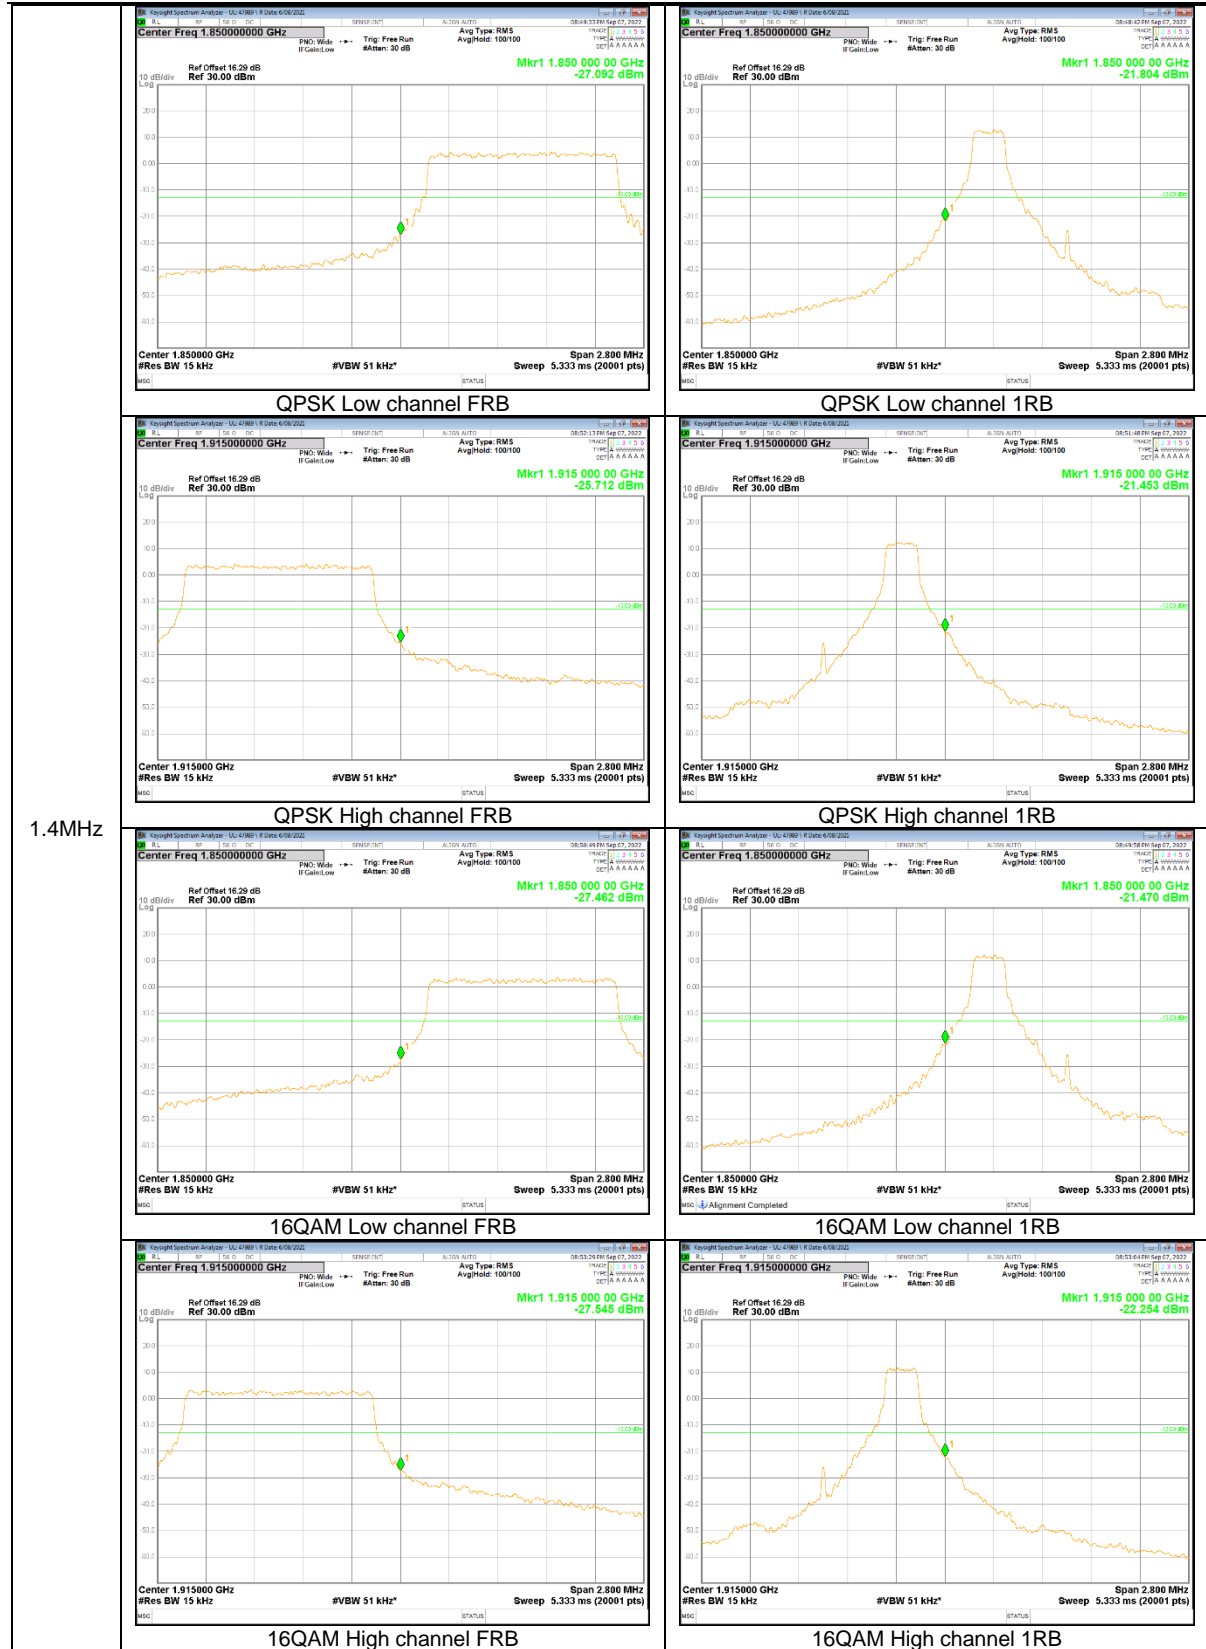

LTE Band 13

LTE
 Band 13
 10MHz

LTE
 Band 13
 10MHz

LTE
 Band 13
 5MHz

LTE
 Band 13
 5MHz

LTE Band 25

20MHz

15MHz

10MHz

5MHz

3MHz

1.4MHz

LTE Band 26 (Part 22)

10MHz

1.4MHz

LTE Band 66