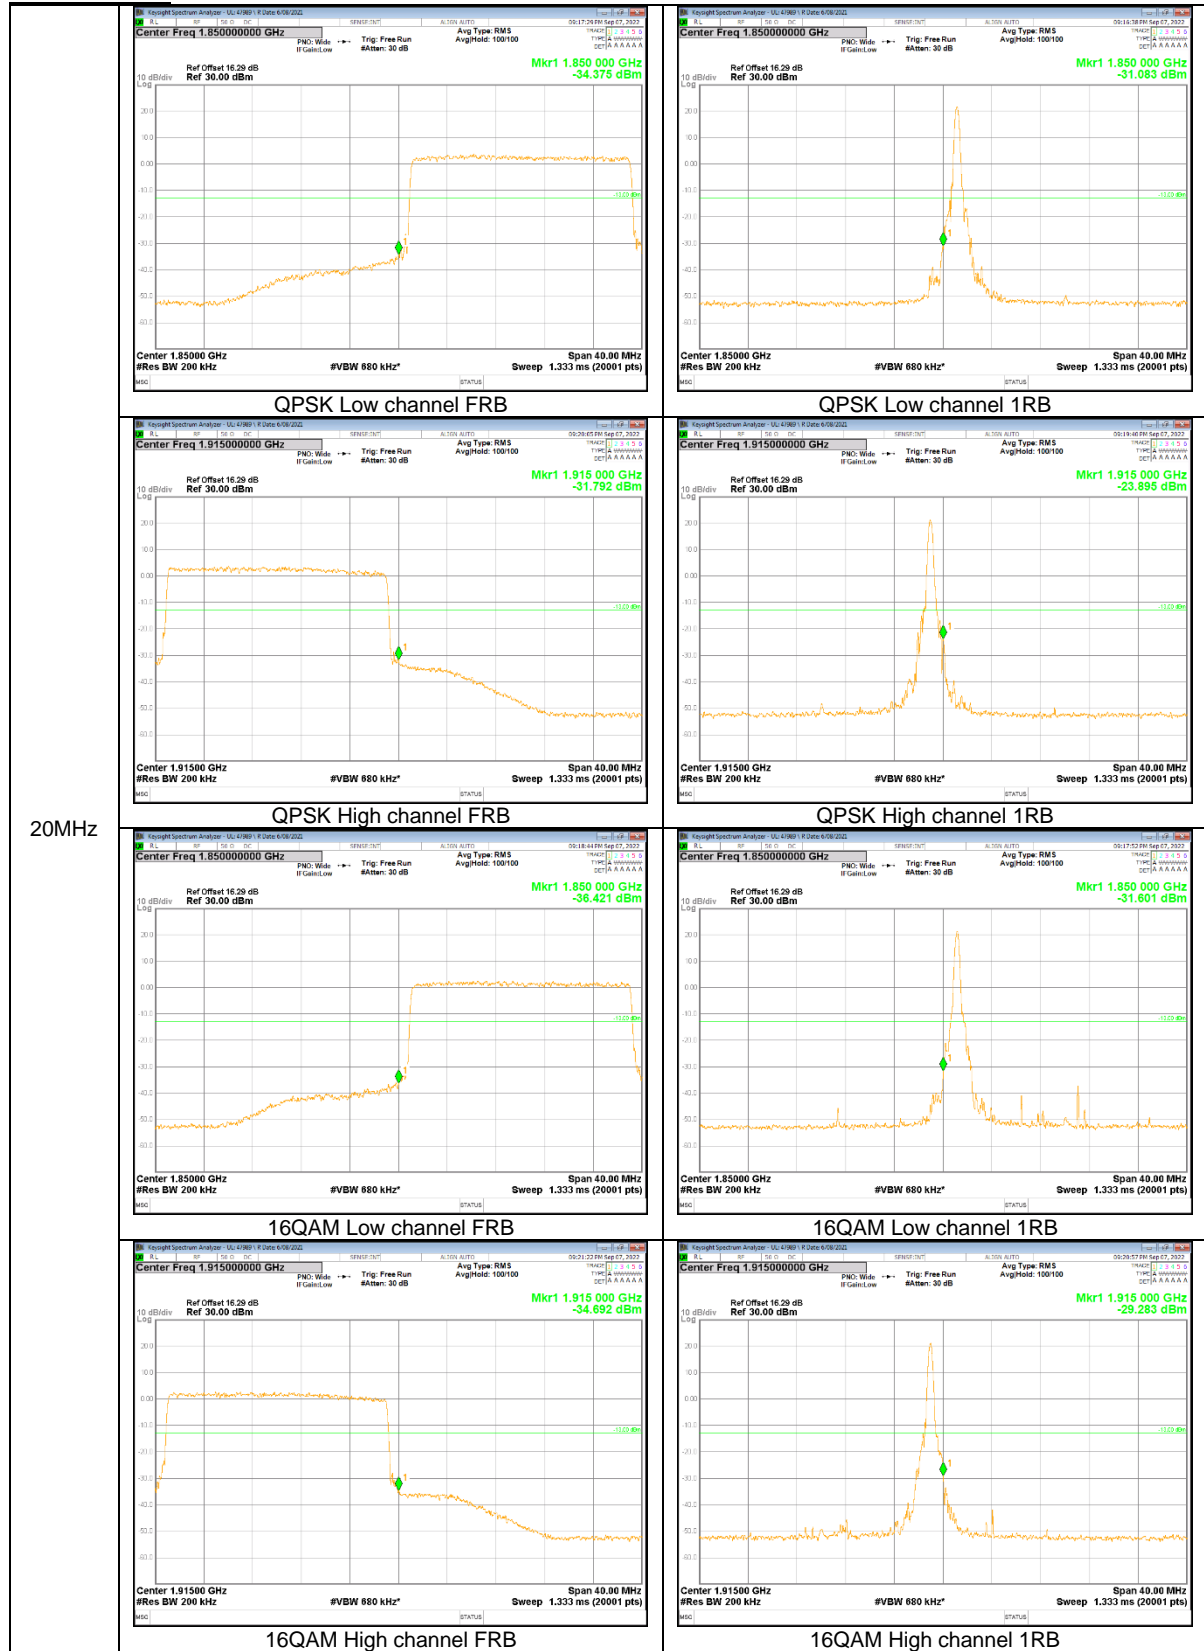

LTE Band 13

LTE
 Band 13
 10MHz

LTE
 Band 13
 10MHz

LTE
 Band 13
 5MHz

LTE
 Band 13
 5MHz

LTE Band 25

20MHz

15MHz

10MHz

5MHz

3MHz

1.4MHz

LTE Band 26 (Part 22)

10MHz

1.4MHz

LTE Band 66