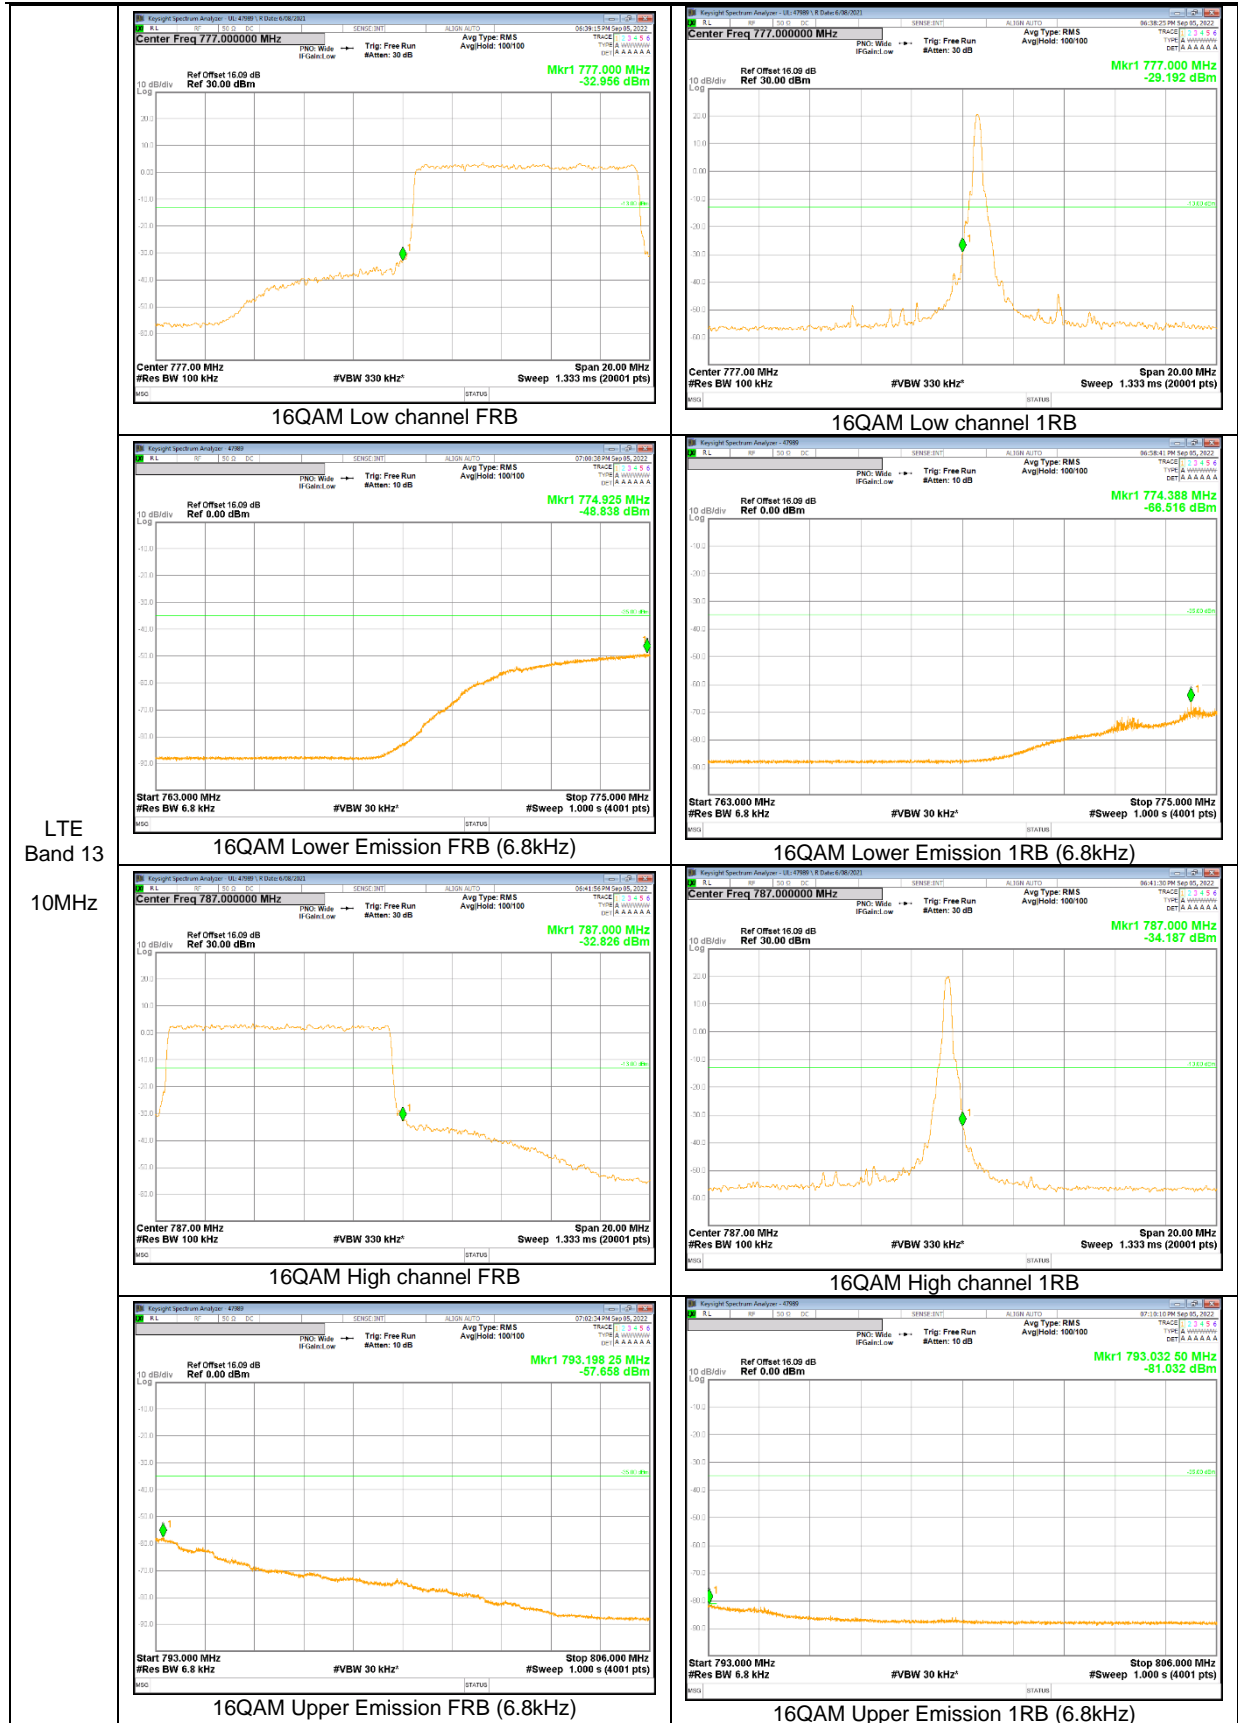

LTE Band 13

LTE
 Band 13
 10MHz

LTE
 Band 13
 10MHz

LTE
 Band 13
 5MHz

LTE
 Band 13
 5MHz

LTE Band 25

20MHz

15MHz

10MHz

5MHz

3MHz

1.4MHz

LTE Band 26 (Part 22)

10MHz

1.4MHz

LTE Band 66