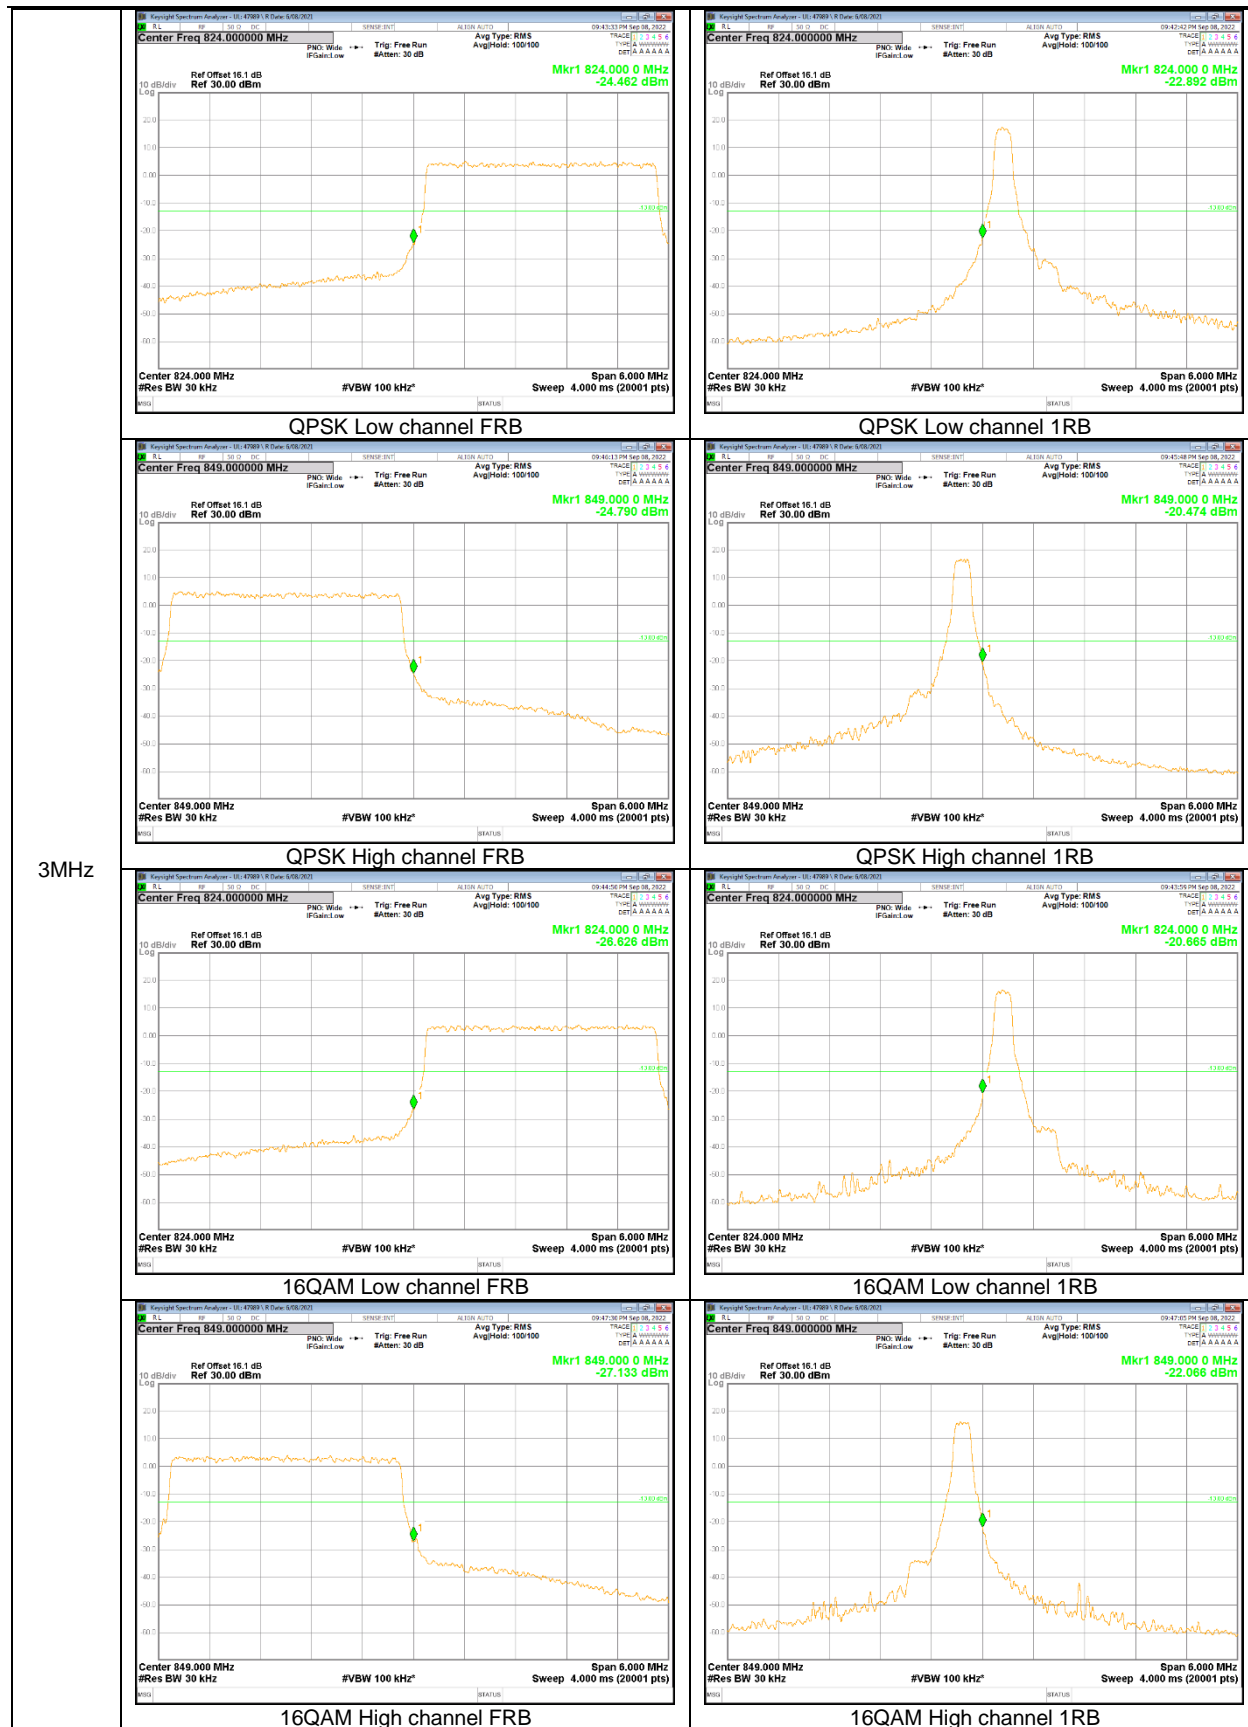

LTE Band 13

LTE
 Band 13
 10MHz

LTE
 Band 13
 10MHz

LTE
 Band 13
 5MHz

LTE
 Band 13
 5MHz

LTE Band 25

20MHz

15MHz

10MHz

5MHz

3MHz

1.4MHz

LTE Band 26 (Part 22)

10MHz

1.4MHz

LTE Band 66