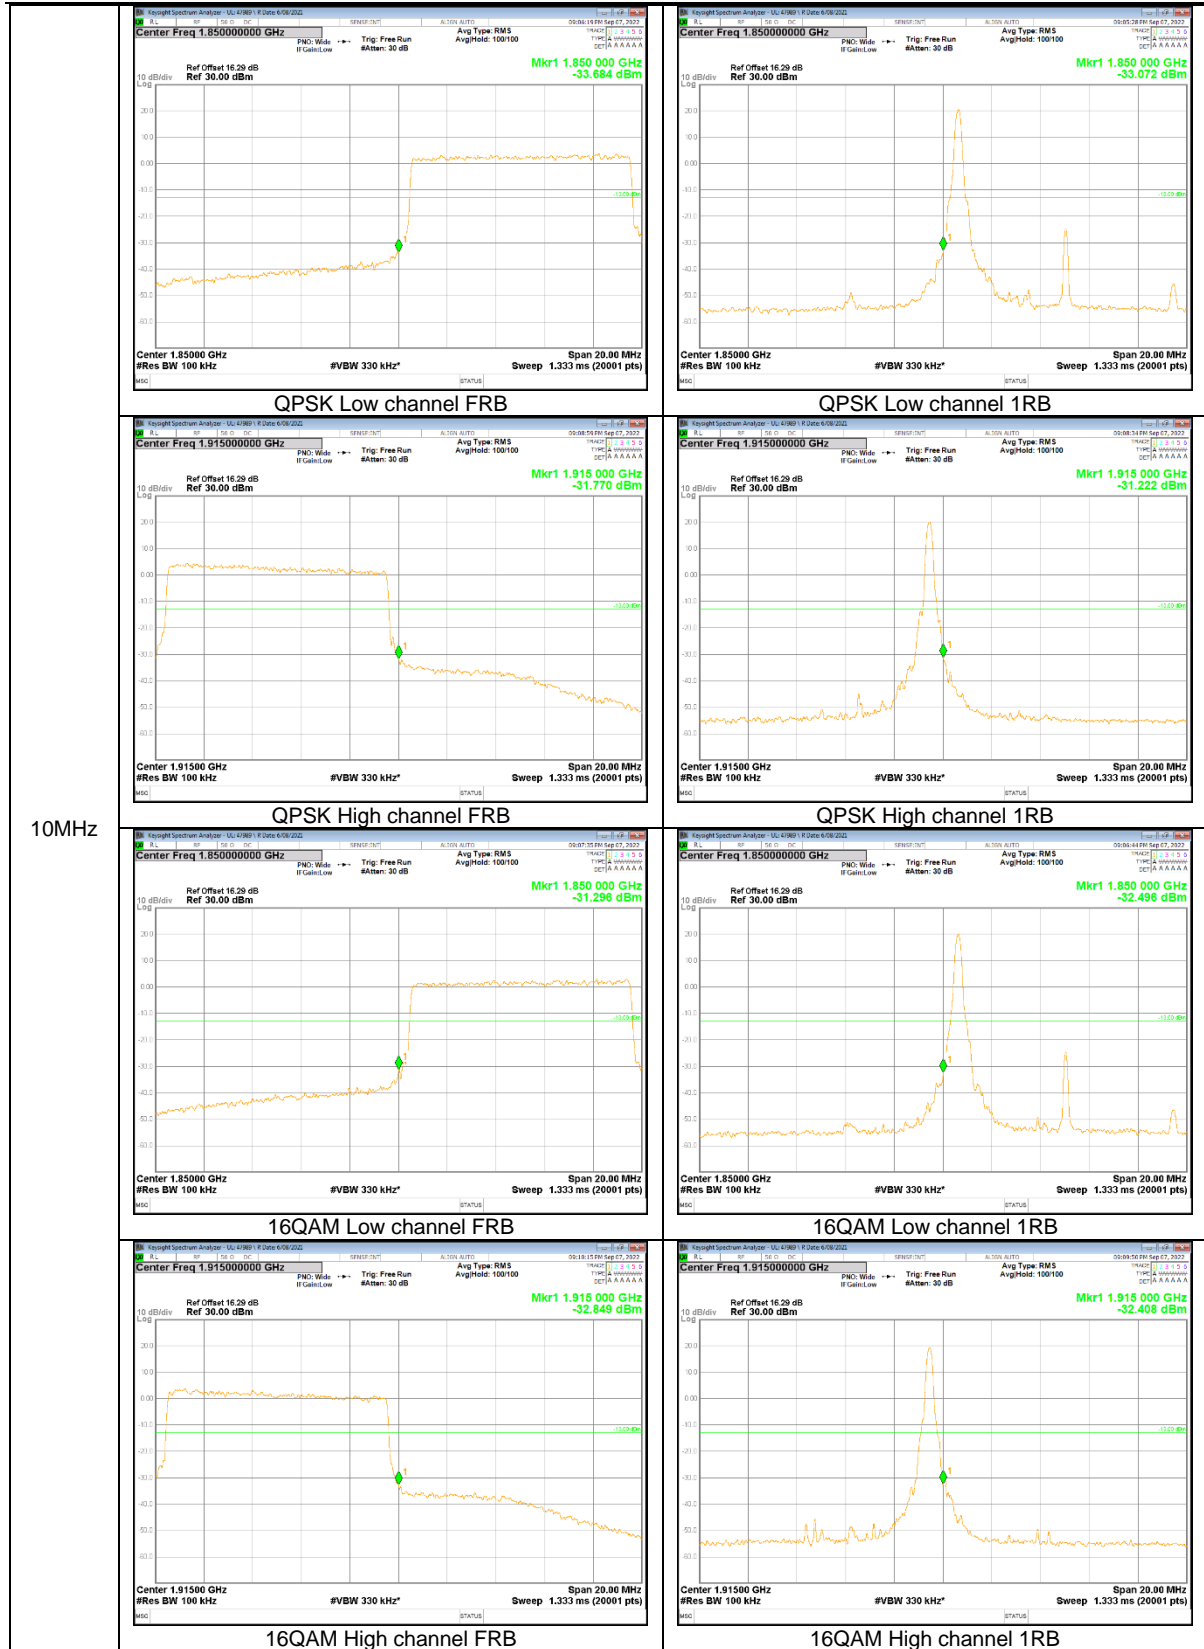

LTE Band 13

LTE
 Band 13
 10MHz

LTE
 Band 13
 10MHz

LTE
 Band 13
 5MHz

LTE
 Band 13
 5MHz

LTE Band 25

20MHz

15MHz

10MHz

5MHz

3MHz

1.4MHz

LTE Band 26 (Part 22)

10MHz

1.4MHz

LTE Band 66