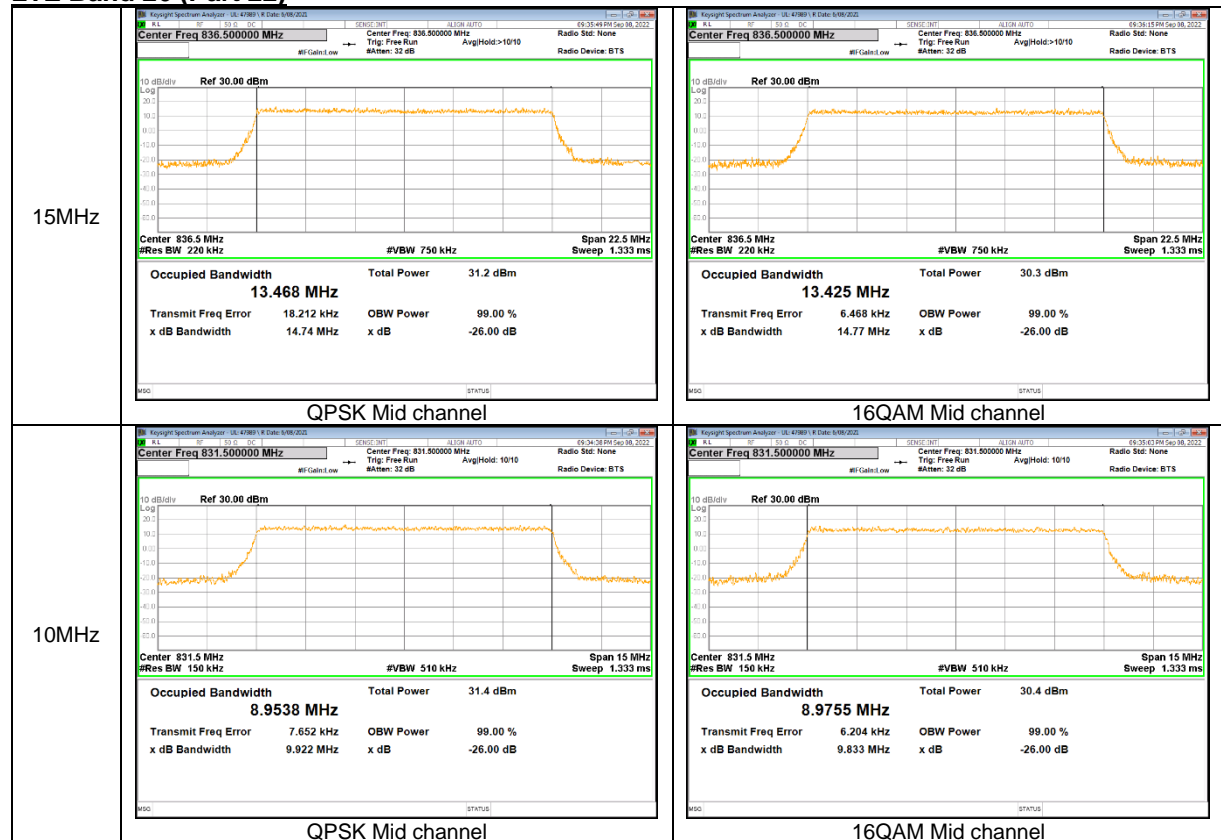

LTE Band 26 (Part 90)

LTE Band 26 (Straddle)

LTE Band 26 (Part 22)

LTE Band 41(PC2)

LTE Band 66

NR Band n5 CP-OFDM

NR Band n25 CP-OFDM

NR Band n41 CP-OFDM

NR Band n66 CP-OFDM

NR Band n77 CP-OFDM (3450 ~ 3550 MHz)