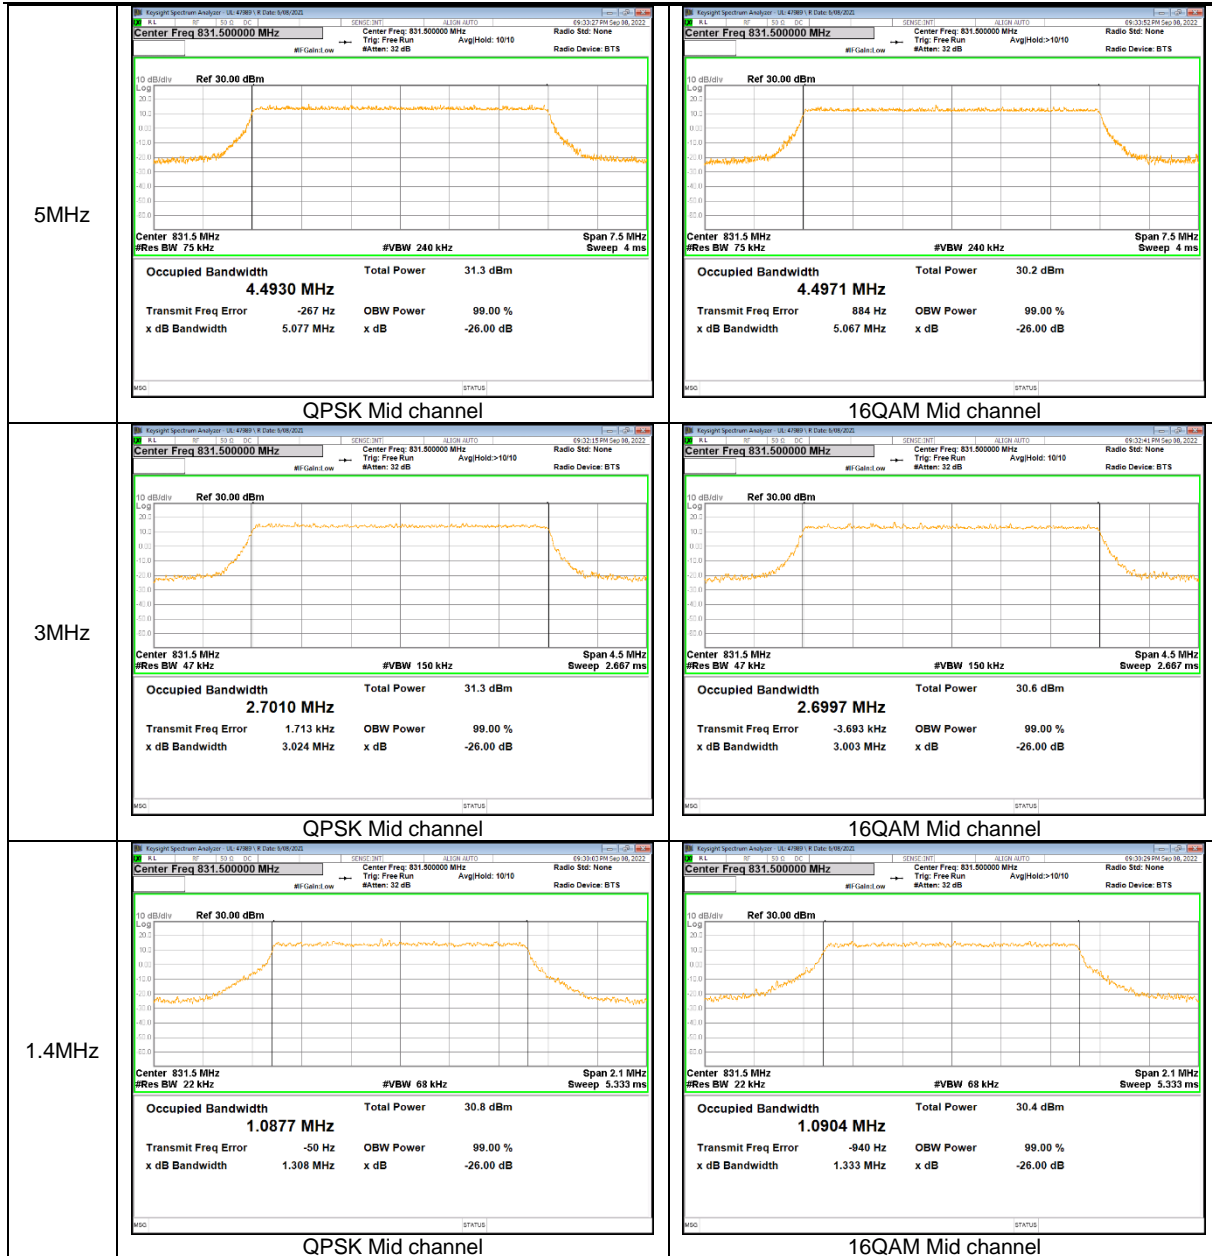

LTE Band 26 (Part 90)

LTE Band 26 (Straddle)

LTE Band 26 (Part 22)

LTE Band 41(PC2)

LTE Band 66

NR Band n5 CP-OFDM

NR Band n25 CP-OFDM

NR Band n41 CP-OFDM

NR Band n66 CP-OFDM

NR Band n77 CP-OFDM (3450 ~ 3550 MHz)