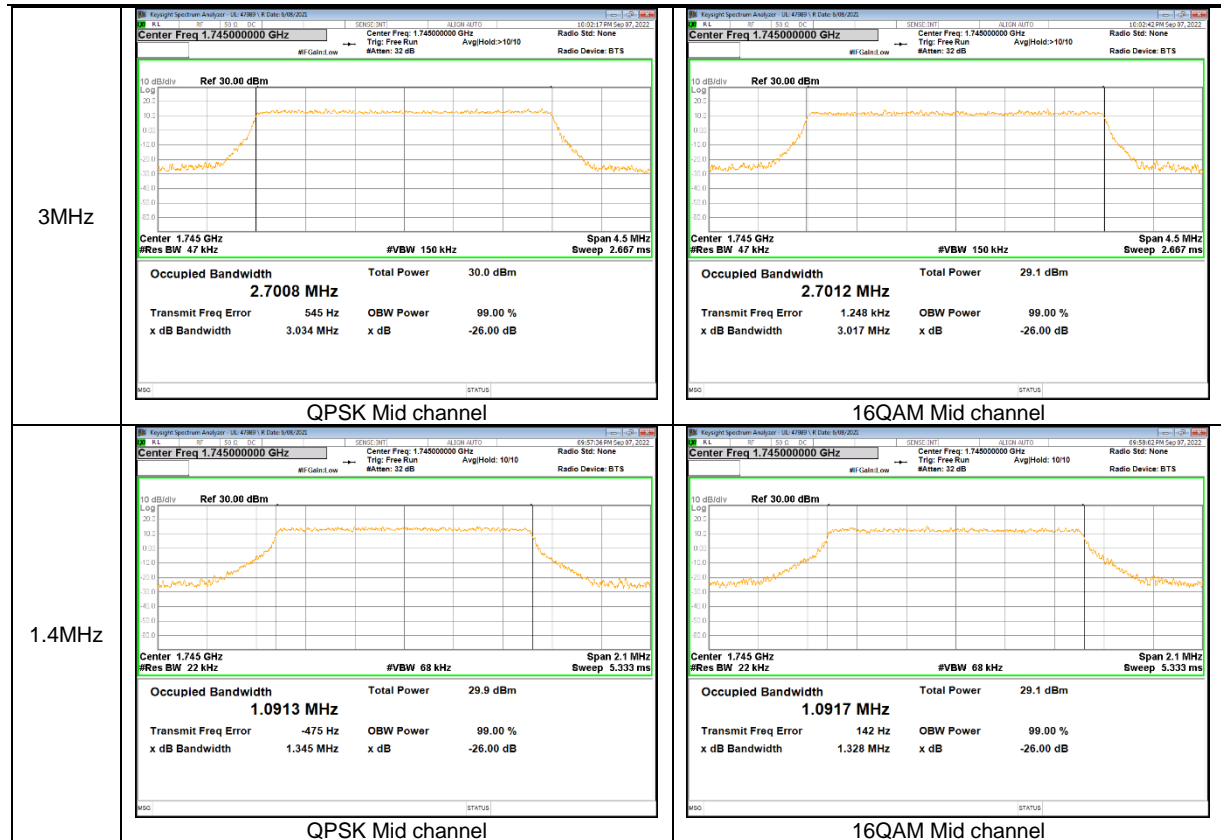

LTE Band 26 (Part 90)

LTE Band 26 (Straddle)

LTE Band 26 (Part 22)

LTE Band 41(PC2)

LTE Band 66

NR Band n5 CP-OFDM

NR Band n25 CP-OFDM

NR Band n41 CP-OFDM

NR Band n66 CP-OFDM

NR Band n77 CP-OFDM (3450 ~ 3550 MHz)