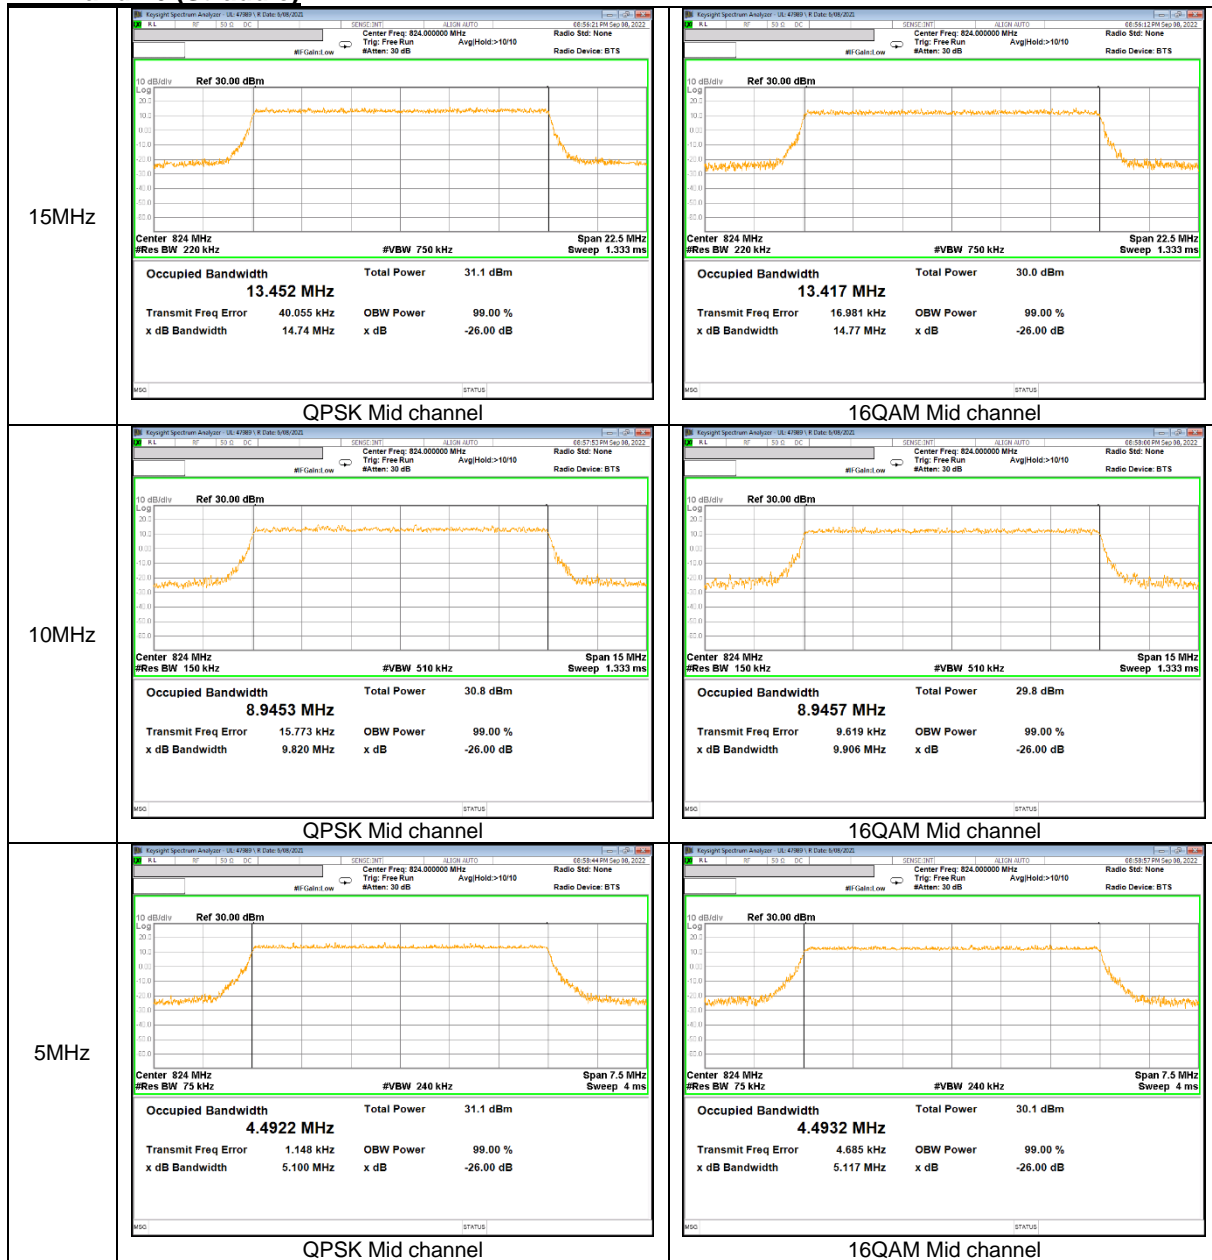

LTE Band 26 (Part 90)

LTE Band 26 (Straddle)

LTE Band 26 (Part 22)

LTE Band 41(PC2)

LTE Band 66

NR Band n5 CP-OFDM

NR Band n25 CP-OFDM

NR Band n41 CP-OFDM

NR Band n66 CP-OFDM

NR Band n77 CP-OFDM (3450 ~ 3550 MHz)