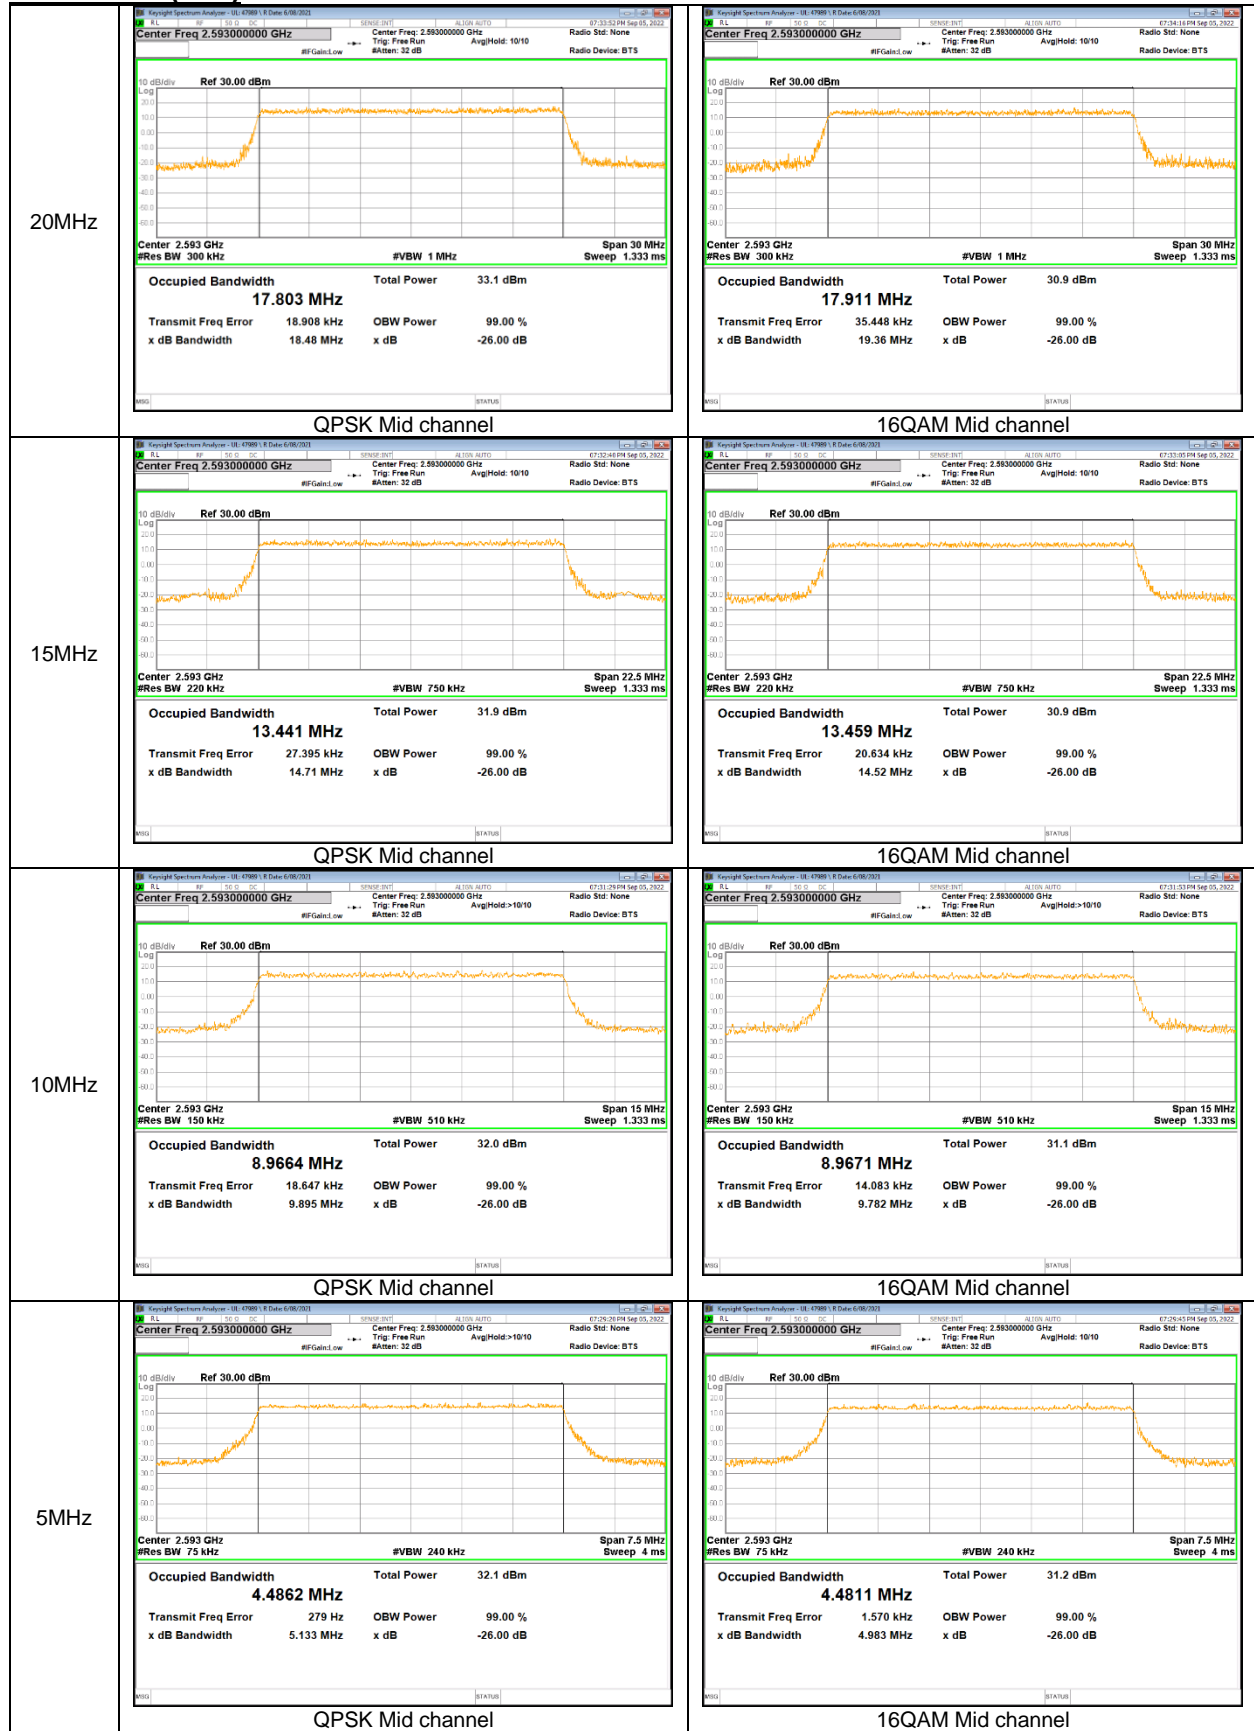

LTE Band 26 (Part 90)

LTE Band 26 (Straddle)

LTE Band 26 (Part 22)

LTE Band 41(PC2)

LTE Band 66

NR Band n5 CP-OFDM

NR Band n25 CP-OFDM

NR Band n41 CP-OFDM

NR Band n66 CP-OFDM

NR Band n77 CP-OFDM (3450 ~ 3550 MHz)