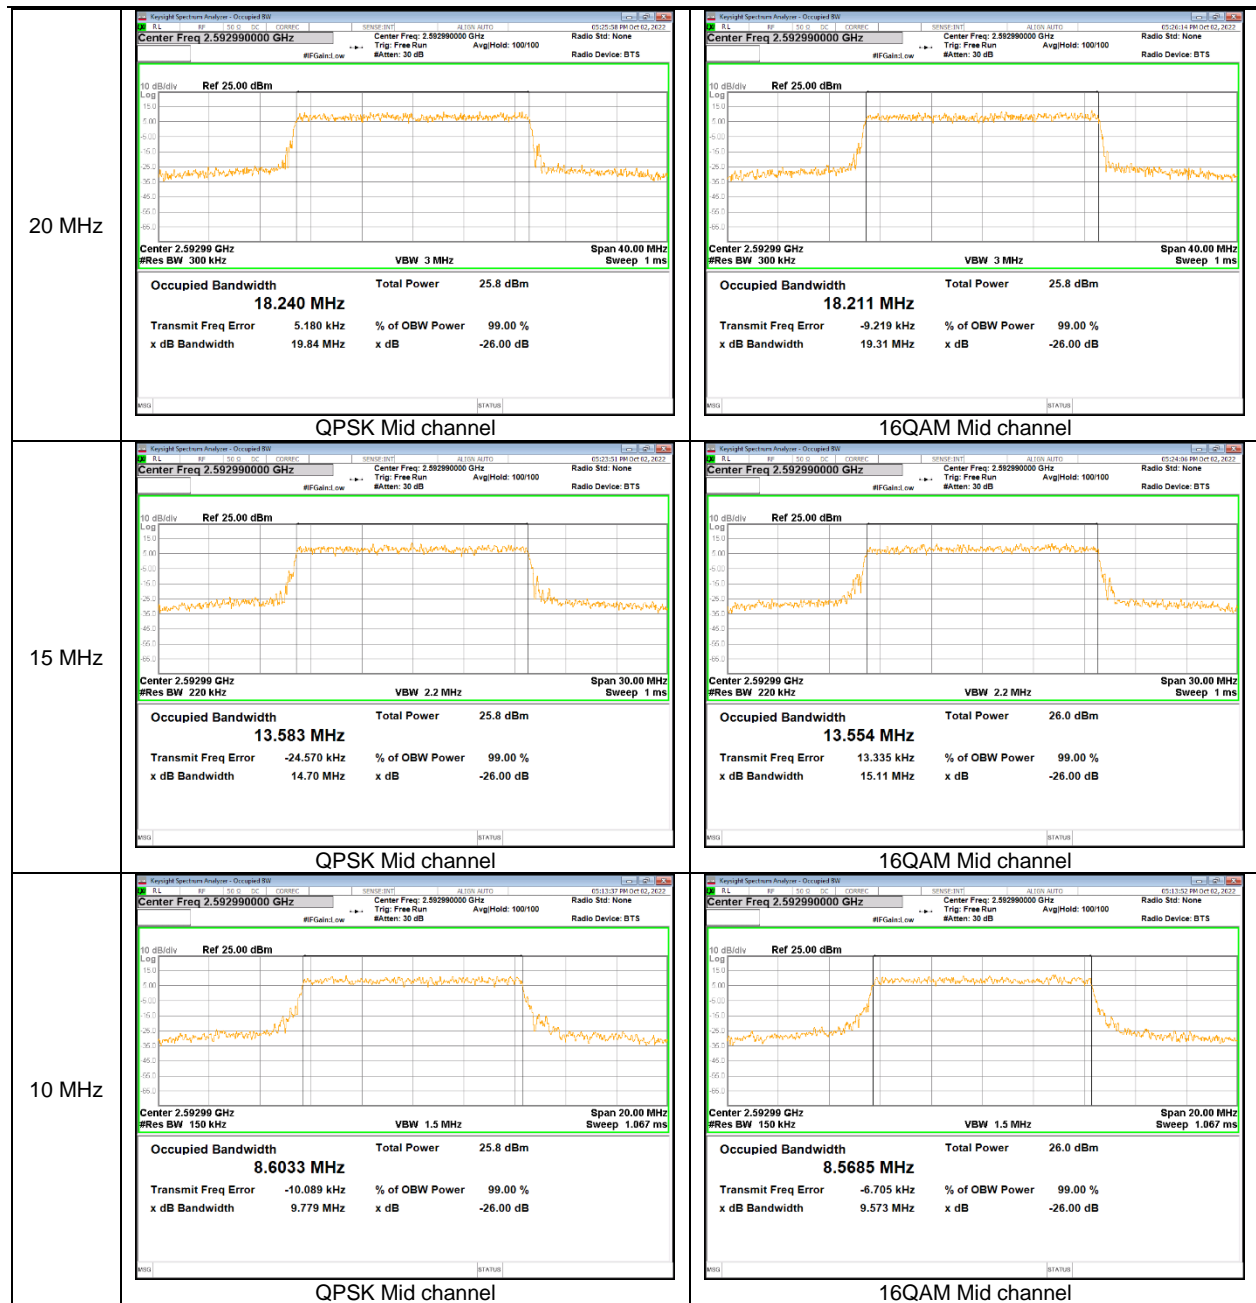

LTE Band 26 (Part 90)

LTE Band 26 (Straddle)

LTE Band 26 (Part 22)

LTE Band 41(PC2)

LTE Band 66

NR Band n5 CP-OFDM

NR Band n25 CP-OFDM

NR Band n41 CP-OFDM

NR Band n66 CP-OFDM

NR Band n77 CP-OFDM (3450 ~ 3550 MHz)