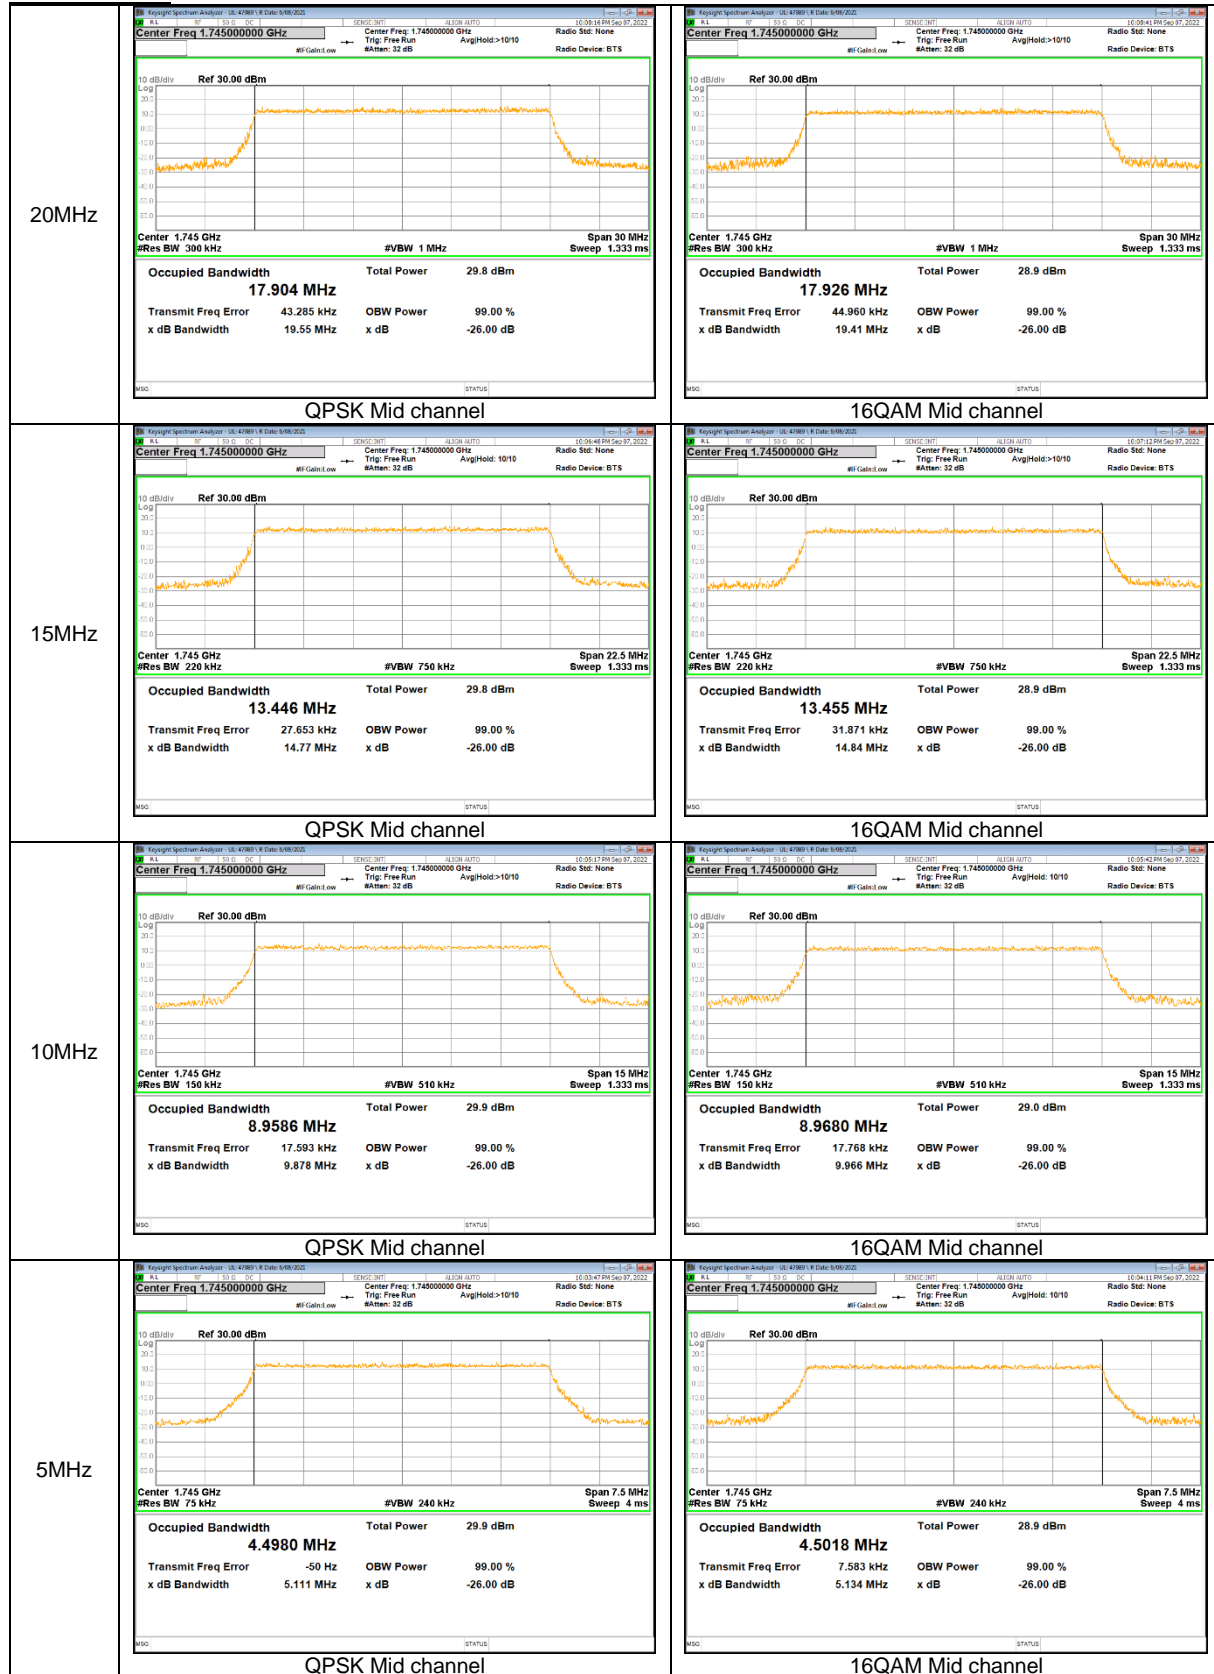

LTE Band 26 (Part 90)

LTE Band 26 (Straddle)

LTE Band 26 (Part 22)

LTE Band 41(PC2)

LTE Band 66

NR Band n5 CP-OFDM

NR Band n25 CP-OFDM

NR Band n41 CP-OFDM

NR Band n66 CP-OFDM

NR Band n77 CP-OFDM (3450 ~ 3550 MHz)