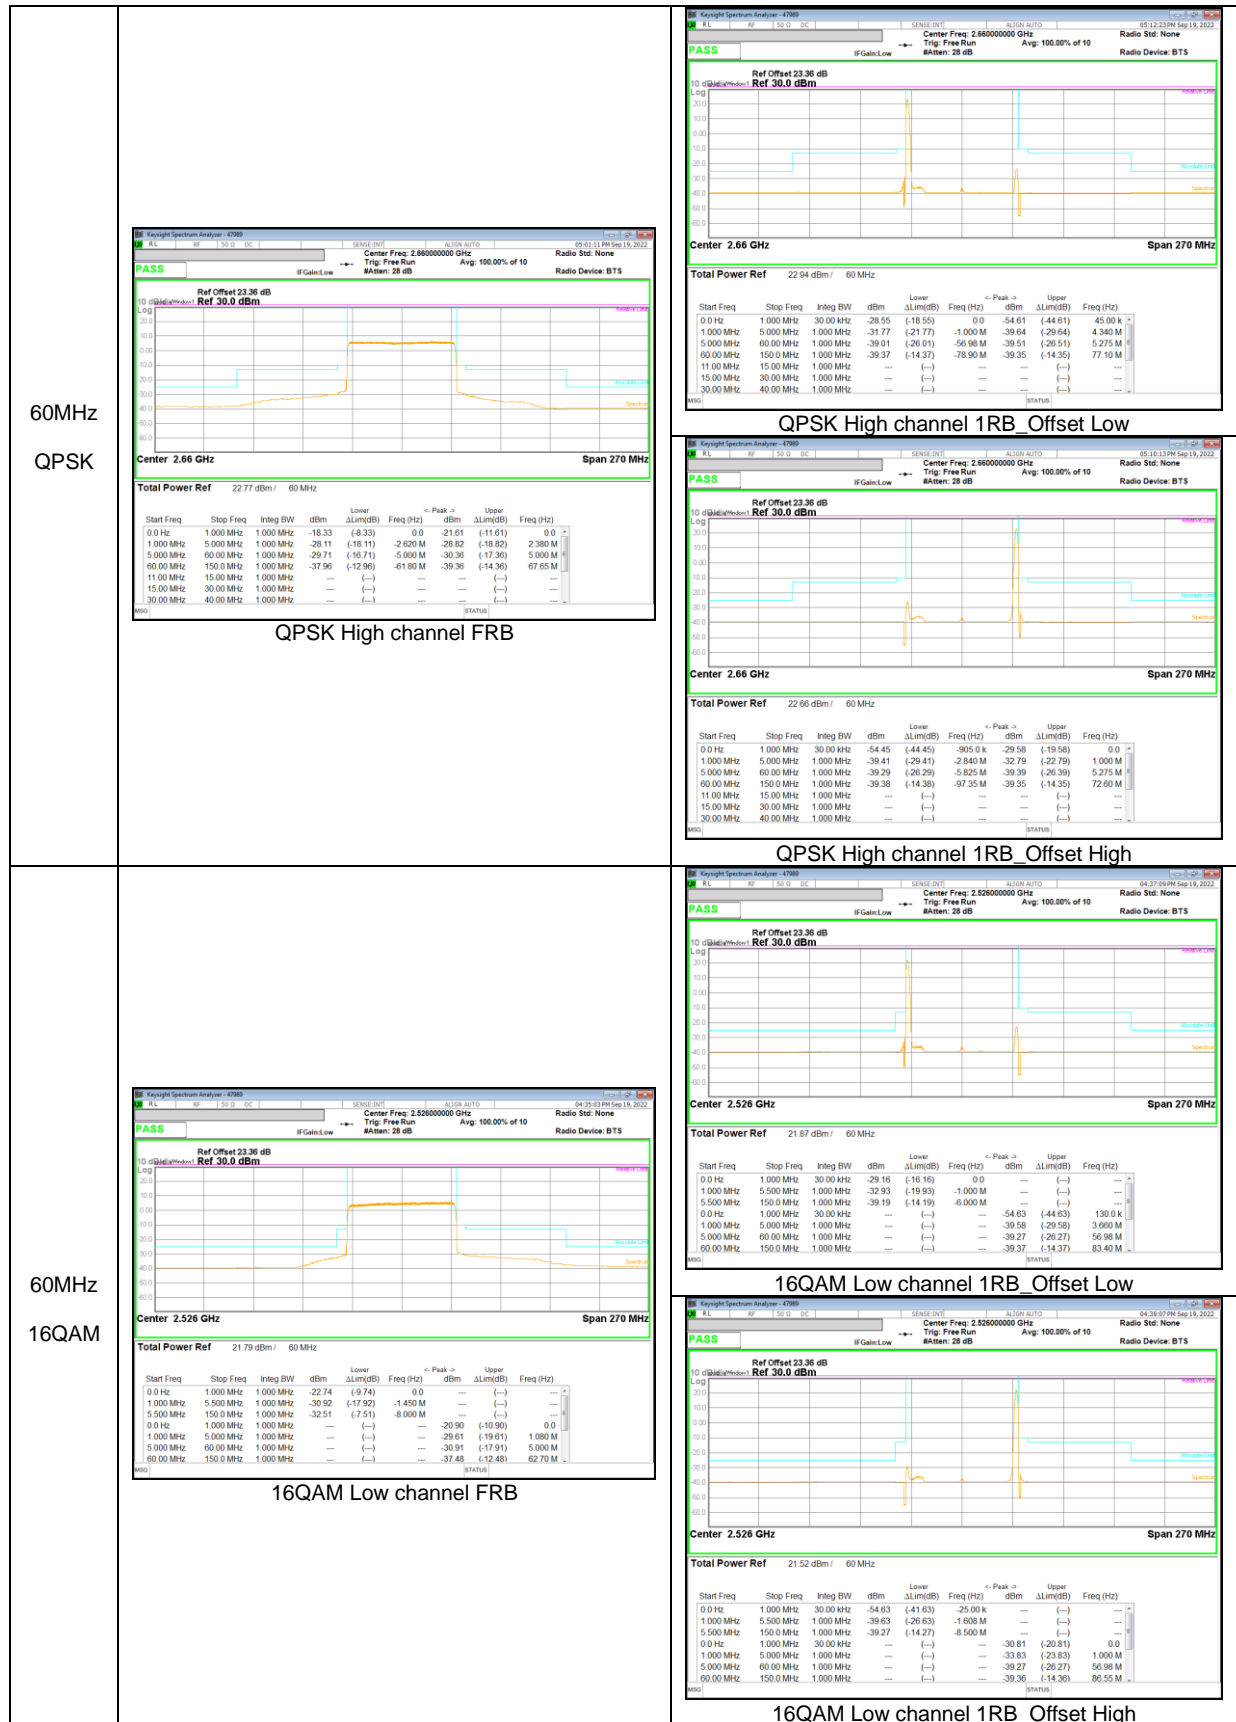

60MHz  
 QPSK

60MHz  
 16QAM