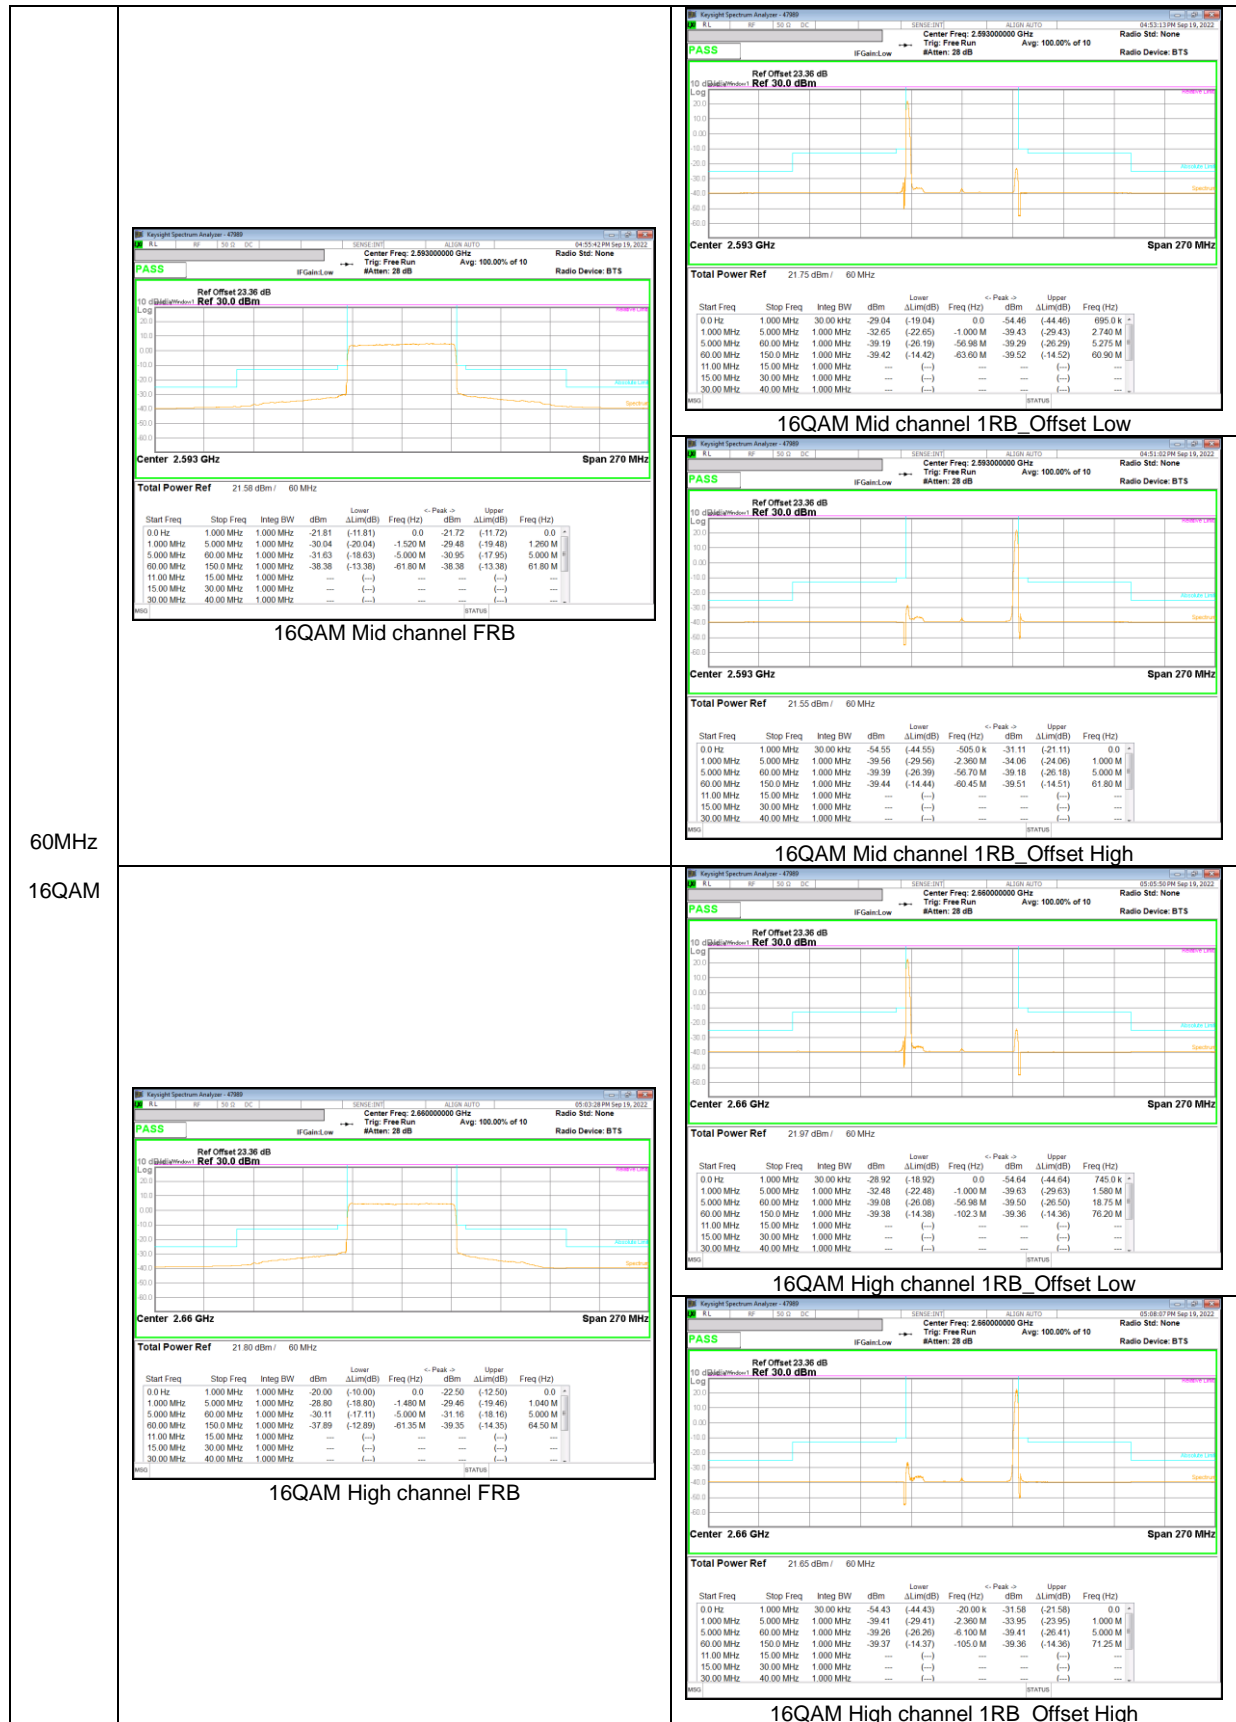

60MHz  
 QPSK

60MHz  
 16QAM