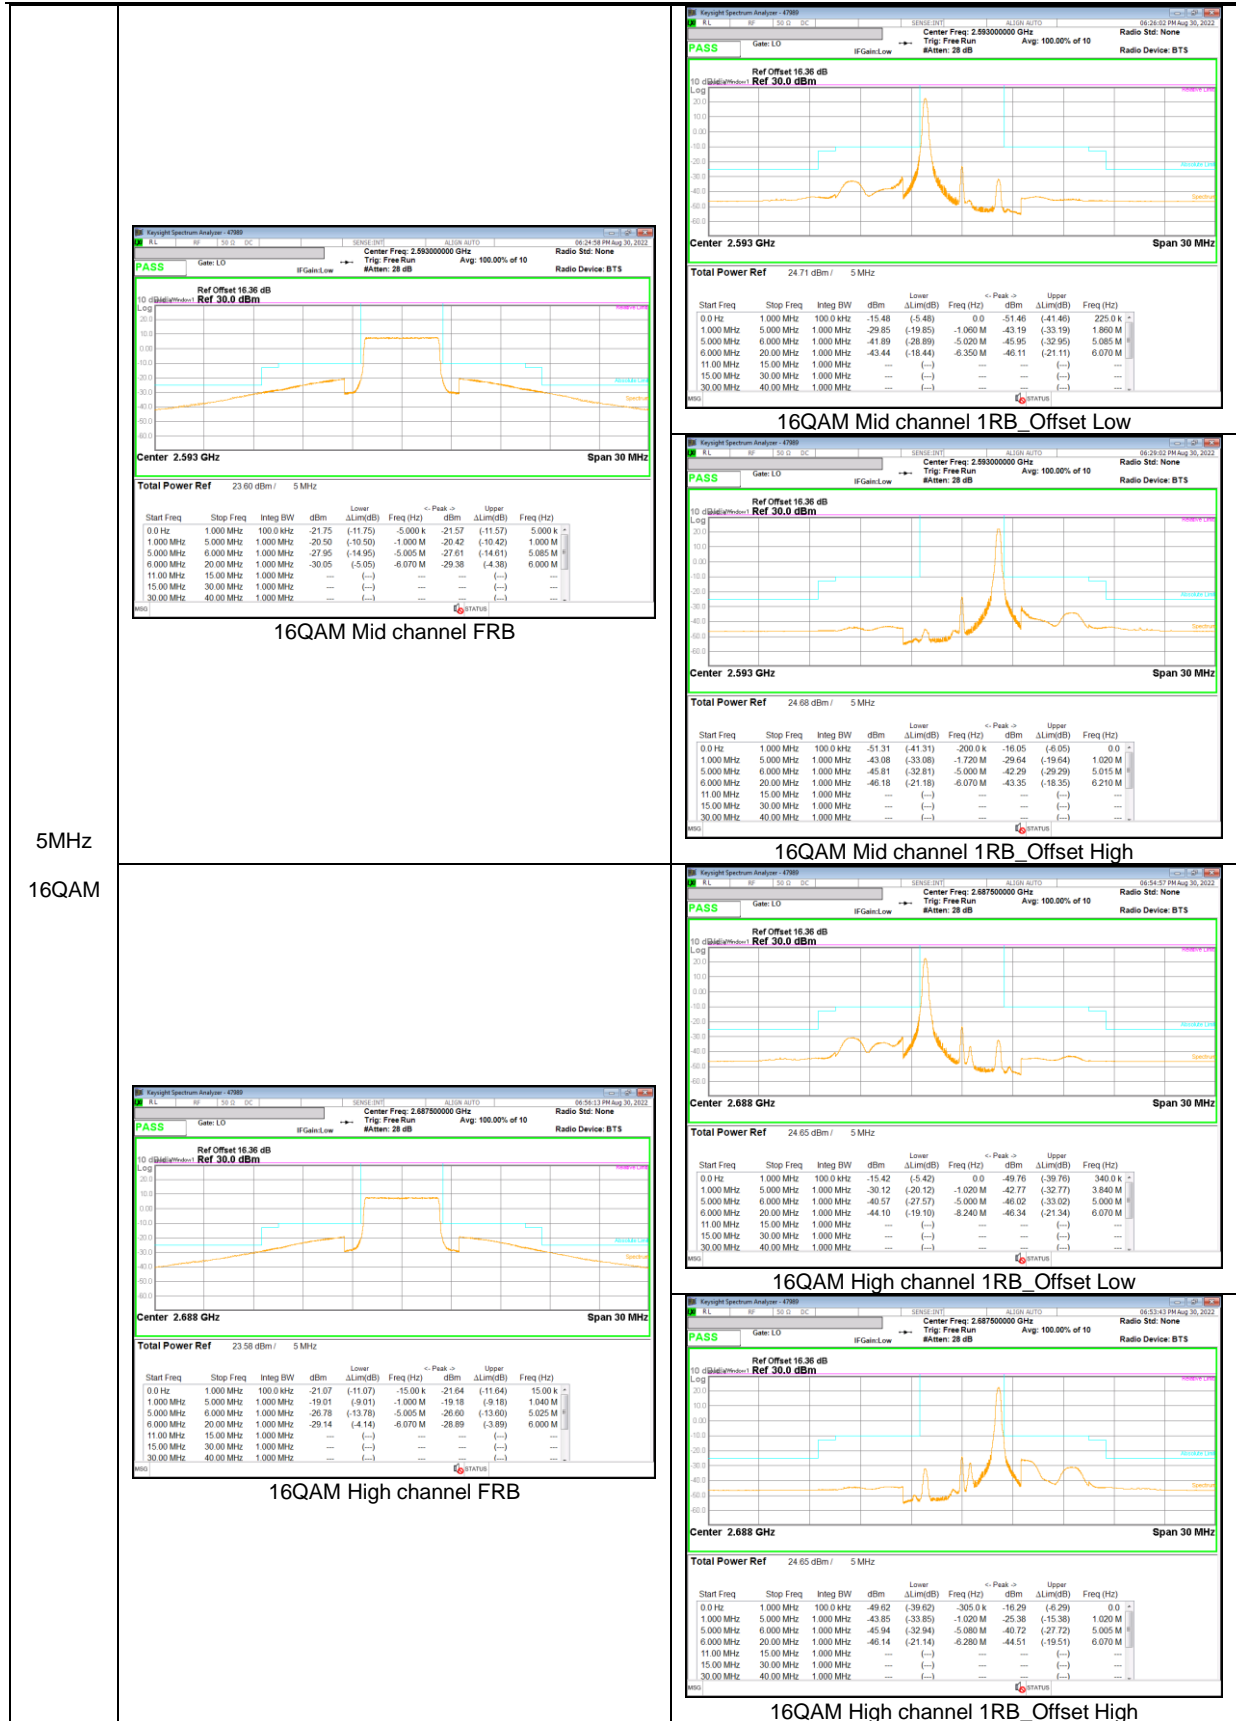

10MHz
 QPSK

NR Band n41

100MHz
 QPSK