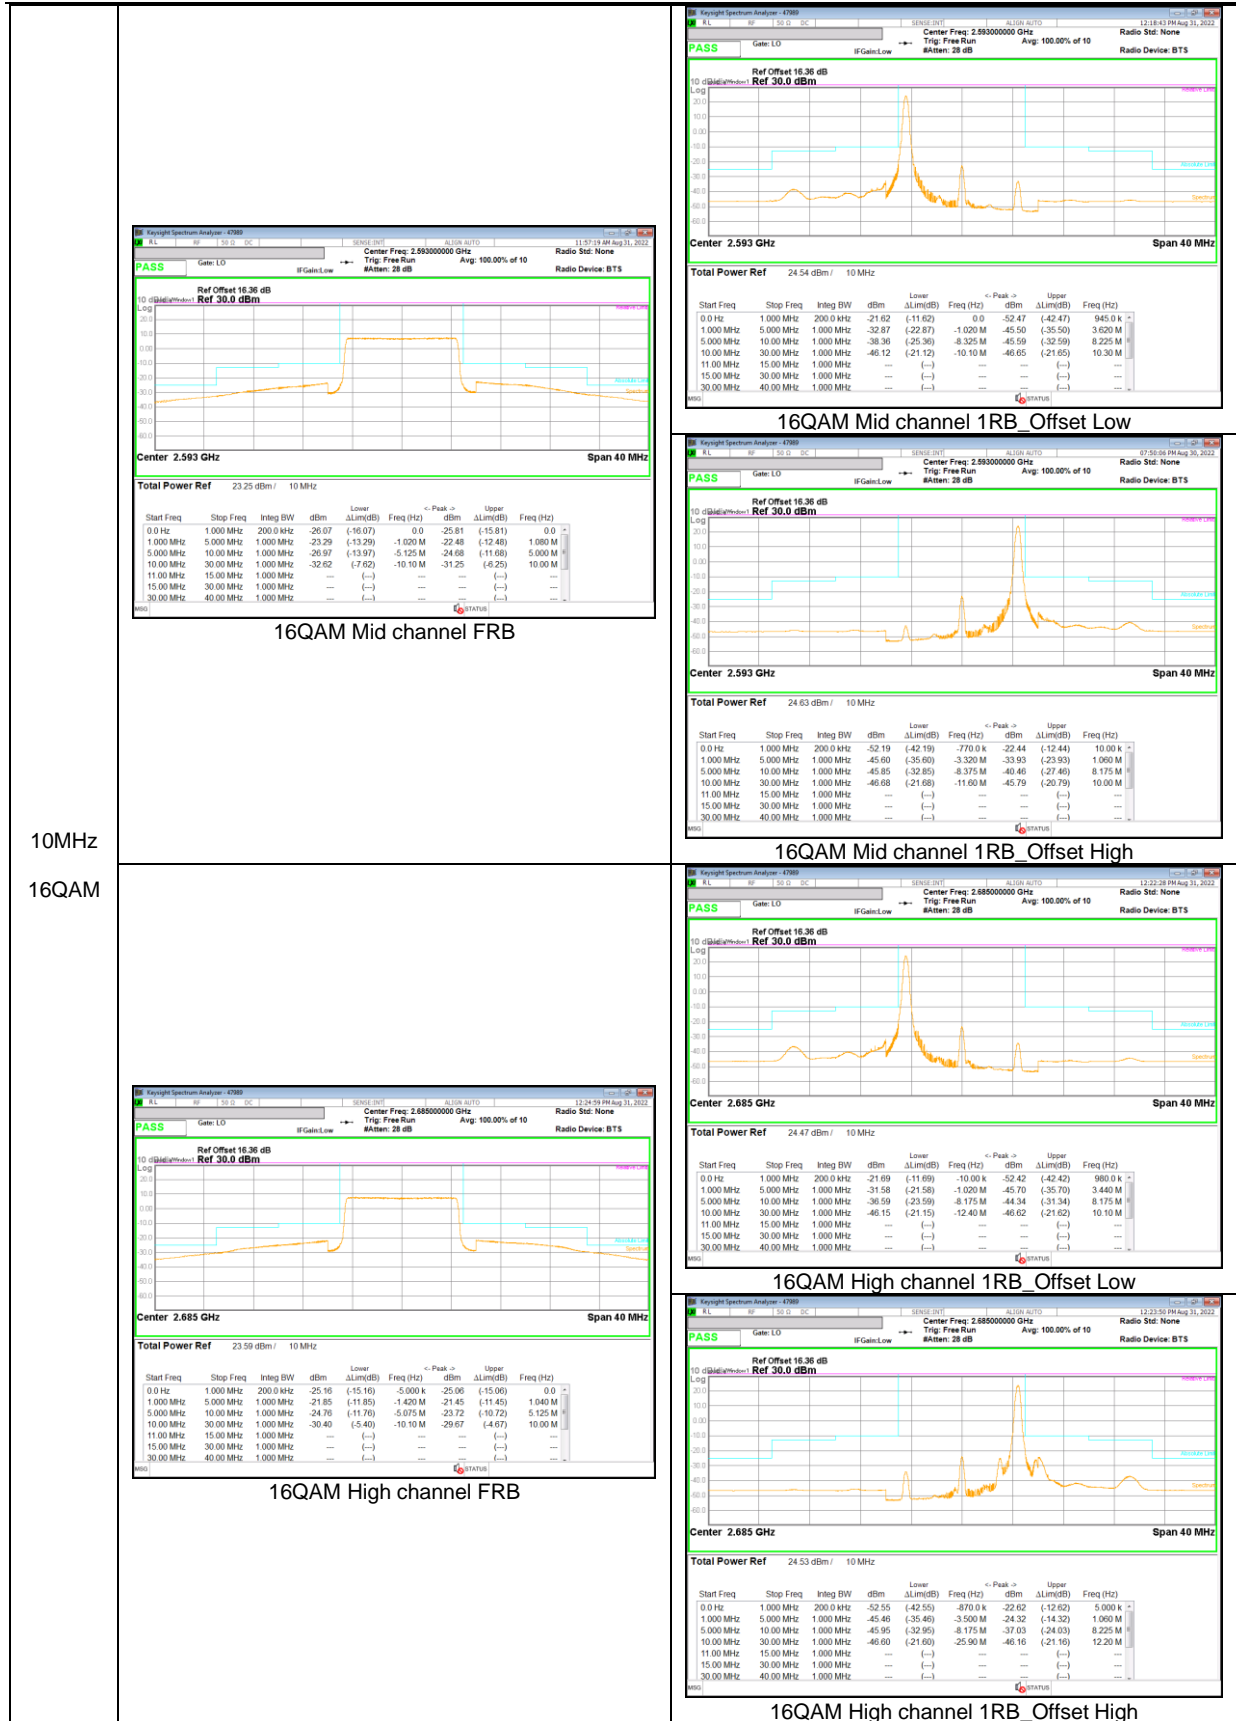

10MHz
 QPSK

NR Band n41

100MHz
 QPSK