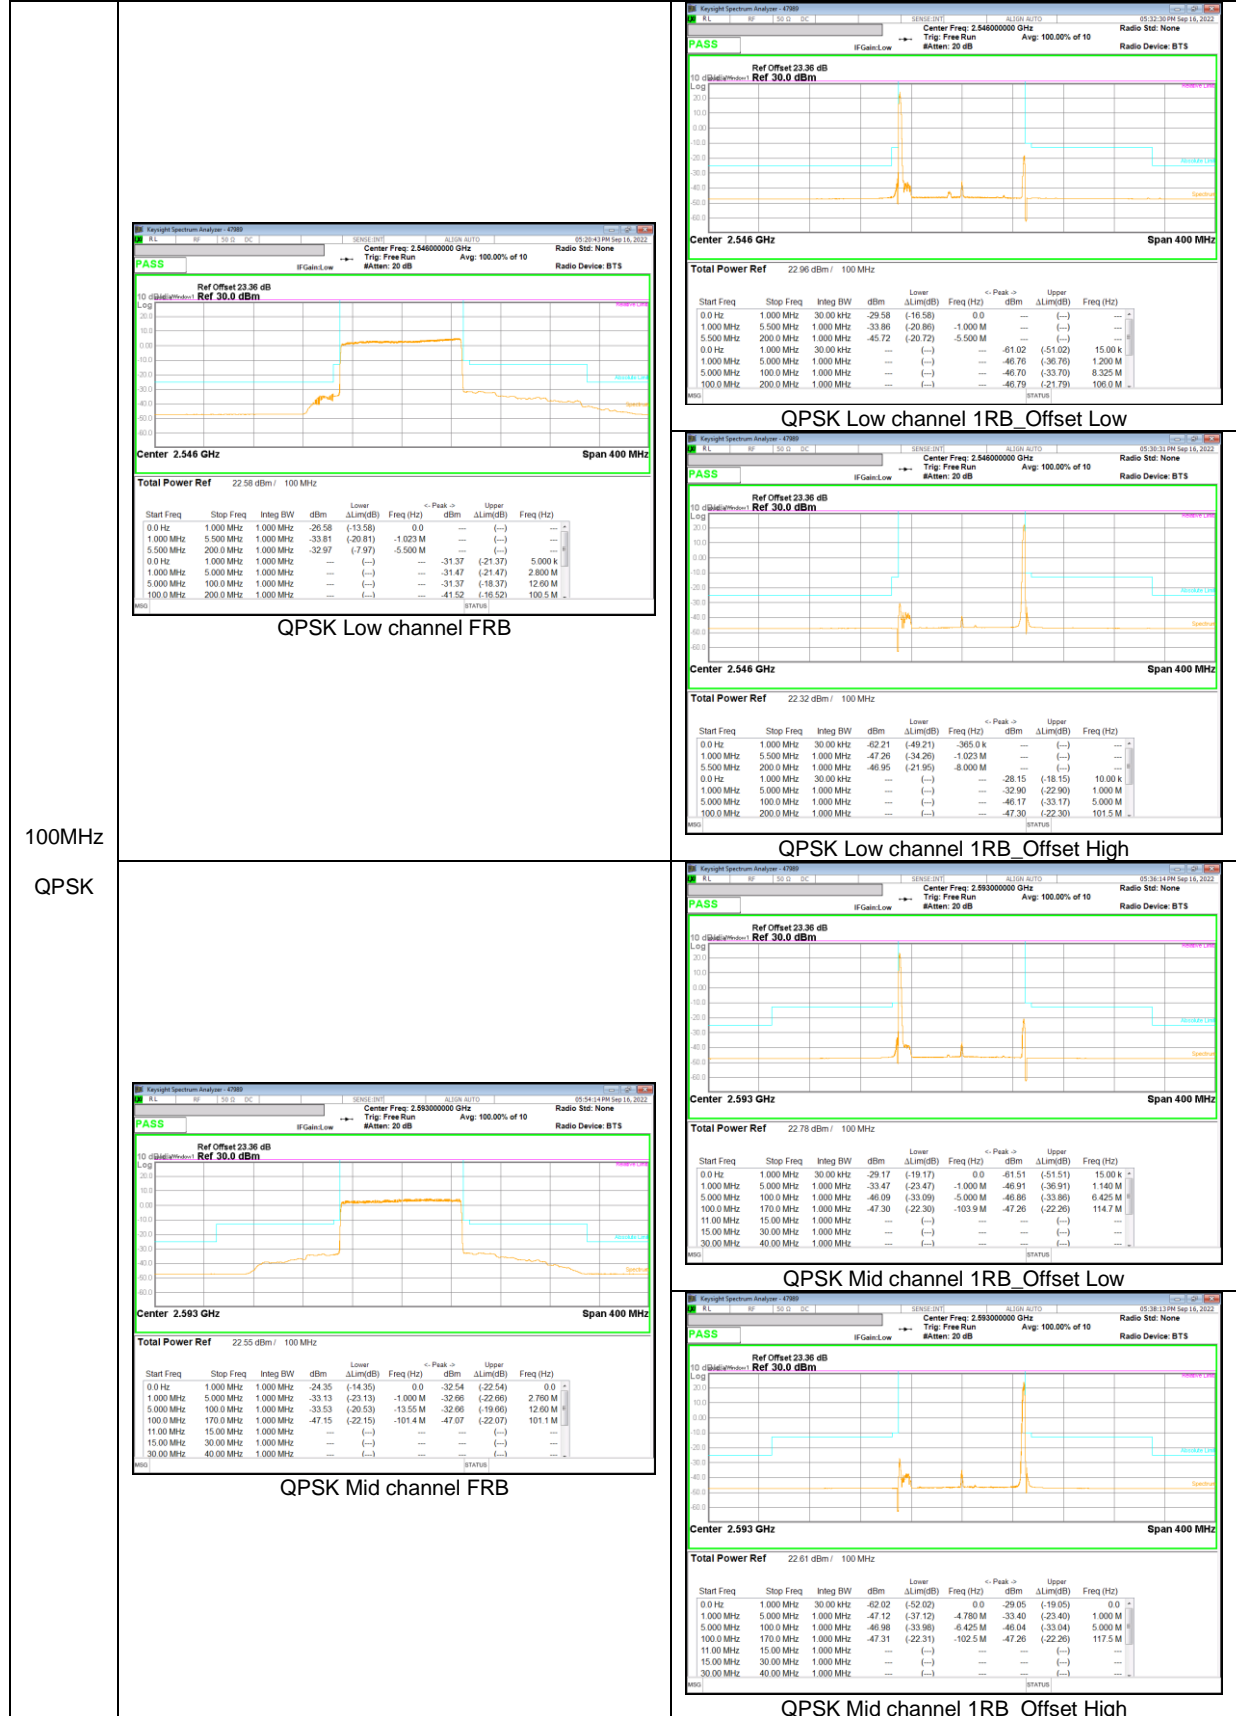

10MHz
 QPSK

NR Band n41

100MHz
 QPSK