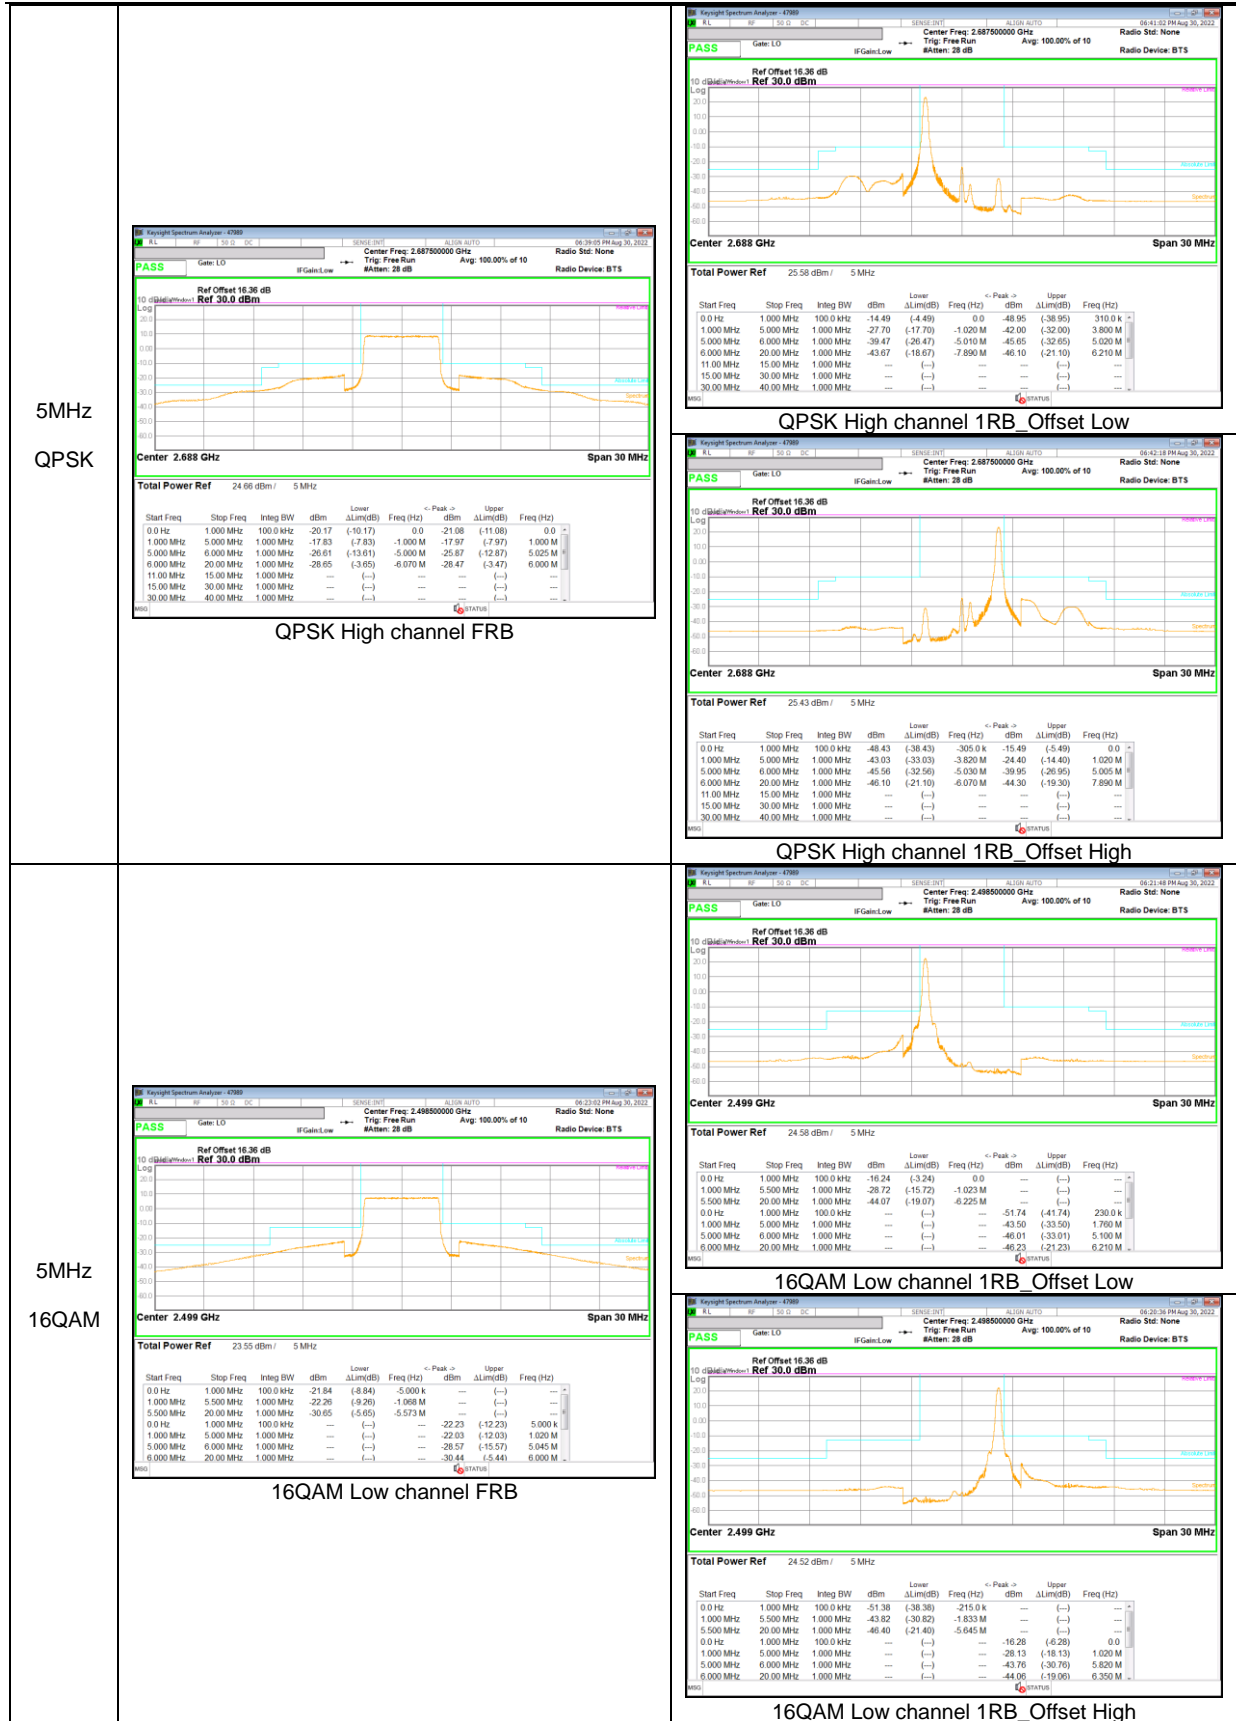

10MHz
 QPSK

NR Band n41

100MHz
 QPSK