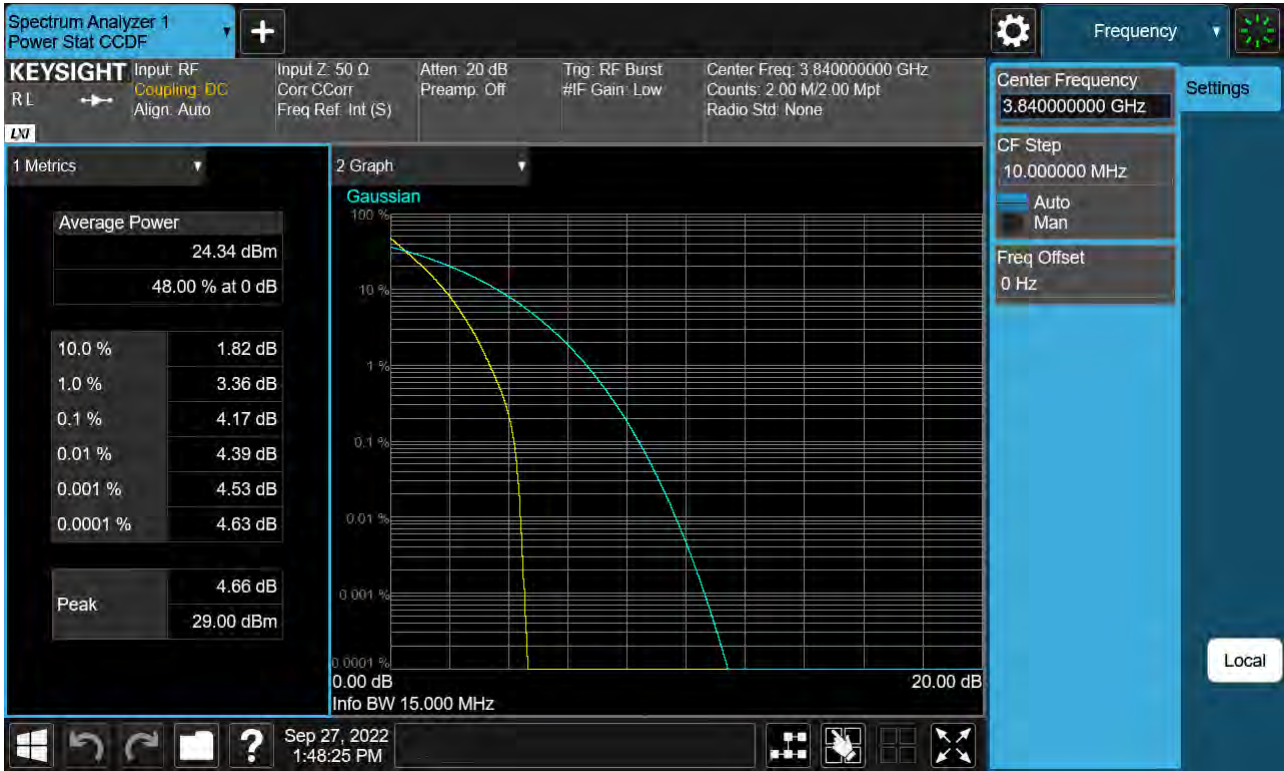

Sub6 n77. PAR Plot (15 M BW_Ch.656000_ BPSK)