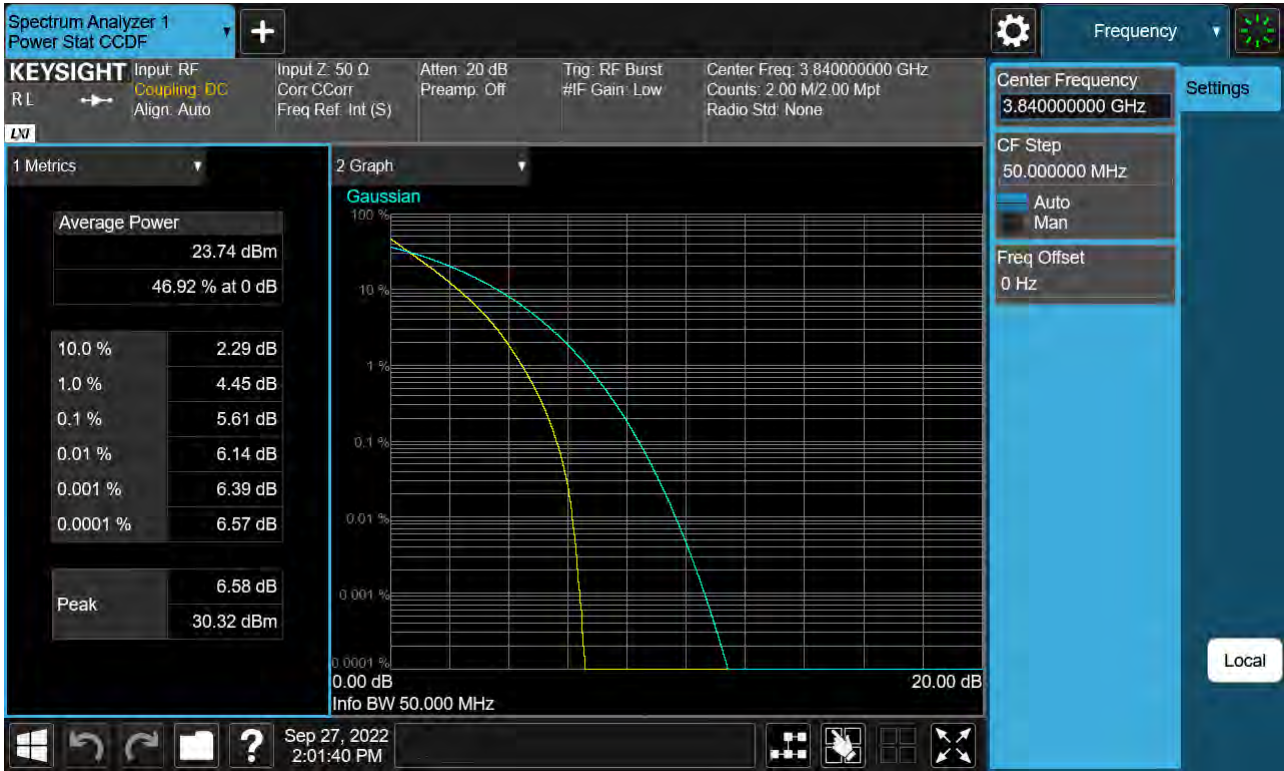

Sub6 n77. PAR Plot (50 M BW_Ch.656000_QPSK)