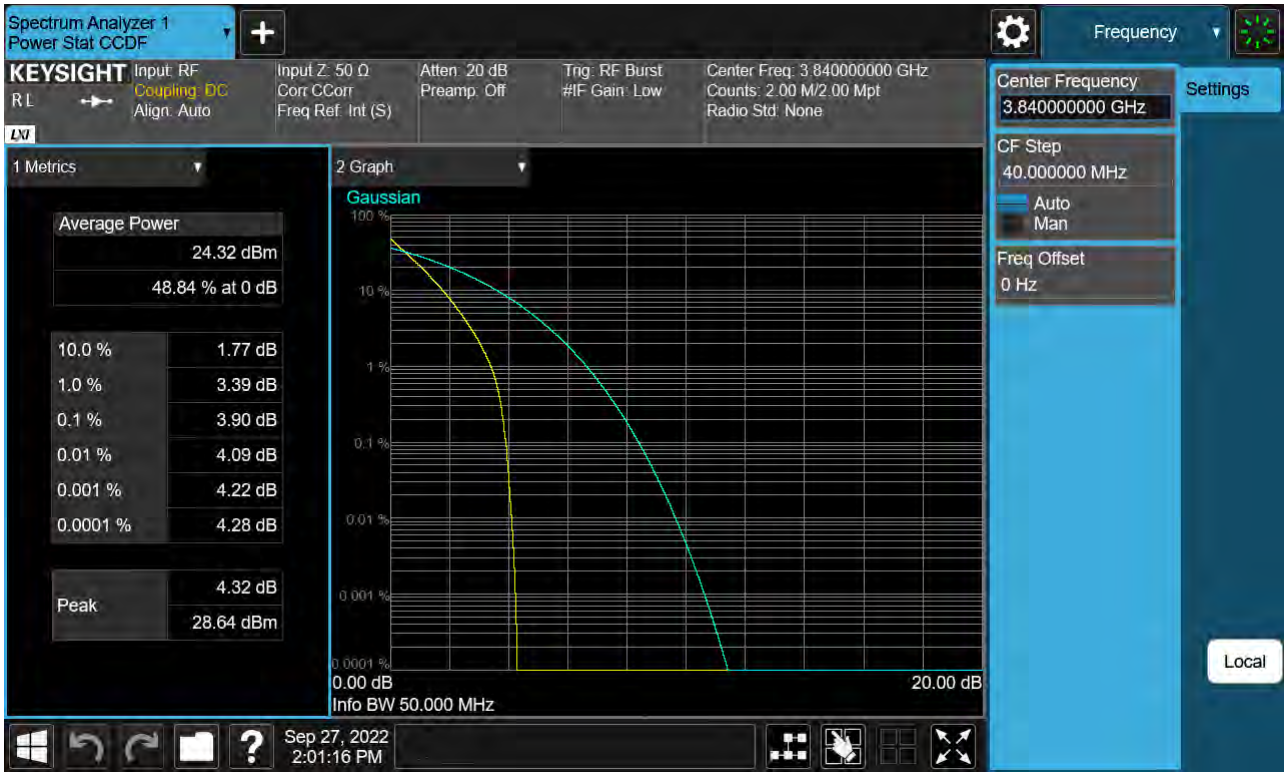

Sub6 n77. PAR Plot (50 M BW_Ch.656000_ BPSK)