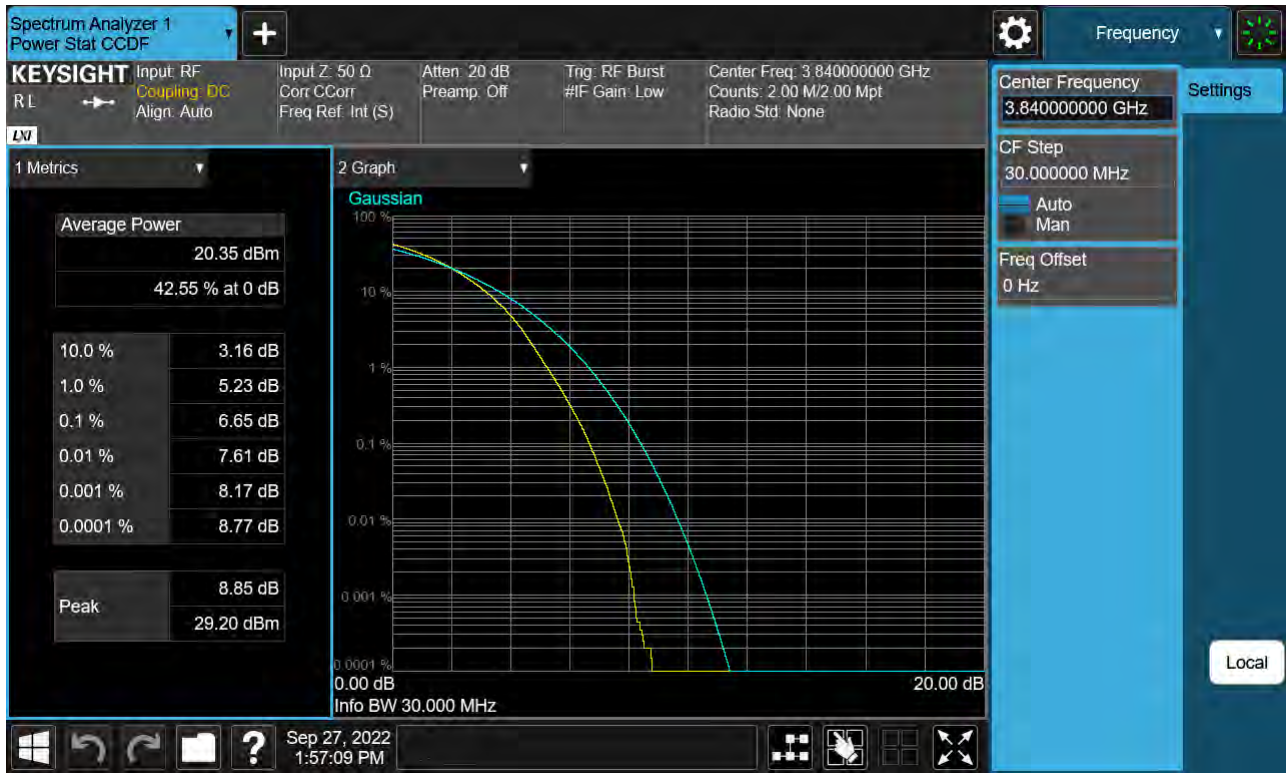

Sub6 n77. PAR Plot (30 M BW_Ch.656000_ BPSK)

Sub6 n77. PAR Plot (30 M BW_Ch.656000_QPSK)

Sub6 n77. PAR Plot (30 M BW_Ch.656000_16QAM)

Sub6 n77. PAR Plot (30 M BW_Ch.656000_64QAM)

Sub6 n77. PAR Plot (30 M BW_Ch.656000_256QAM)