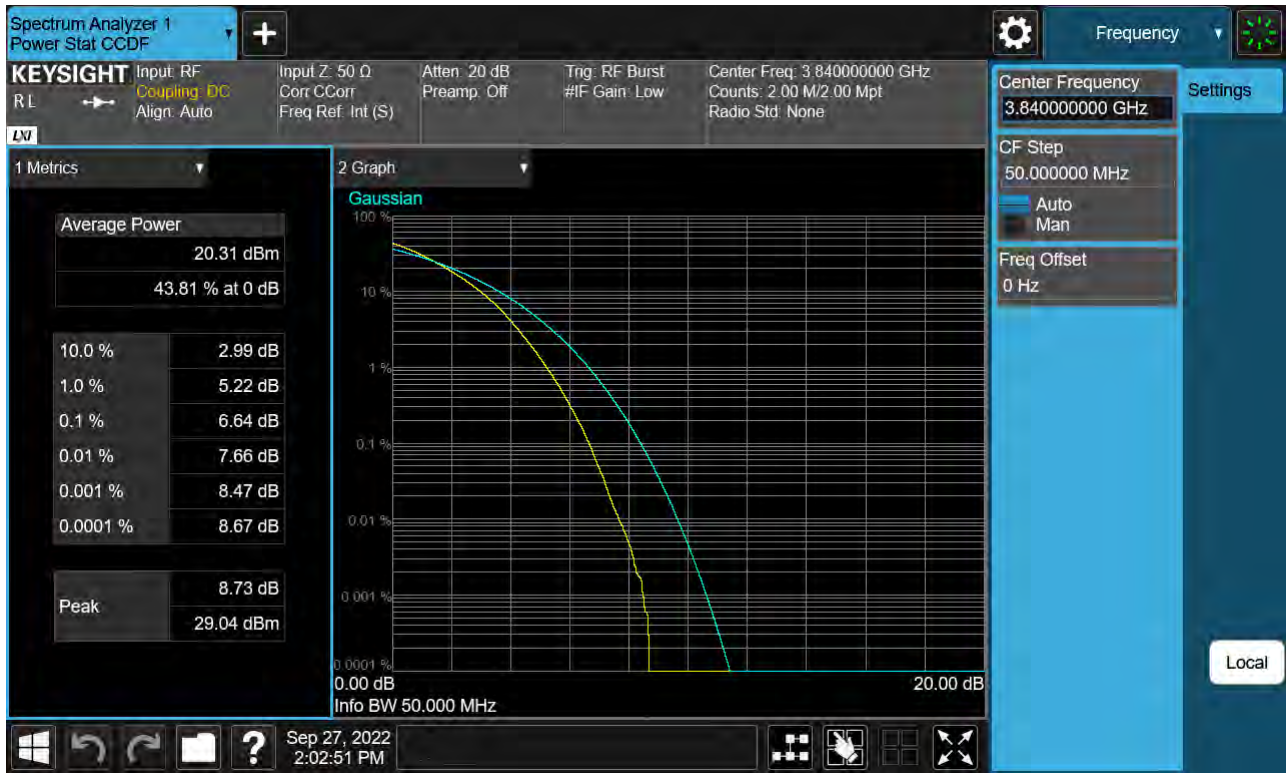

Sub6 n77. PAR Plot (50 M BW_Ch.656000_ BPSK)

Sub6 n77. PAR Plot (50 M BW_Ch.656000_QPSK)

Sub6 n77. PAR Plot (50 M BW_Ch.656000_16QAM)

Sub6 n77. PAR Plot (50 M BW_Ch.656000_64QAM)

Sub6 n77. PAR Plot (50 M BW_Ch.656000_256QAM)