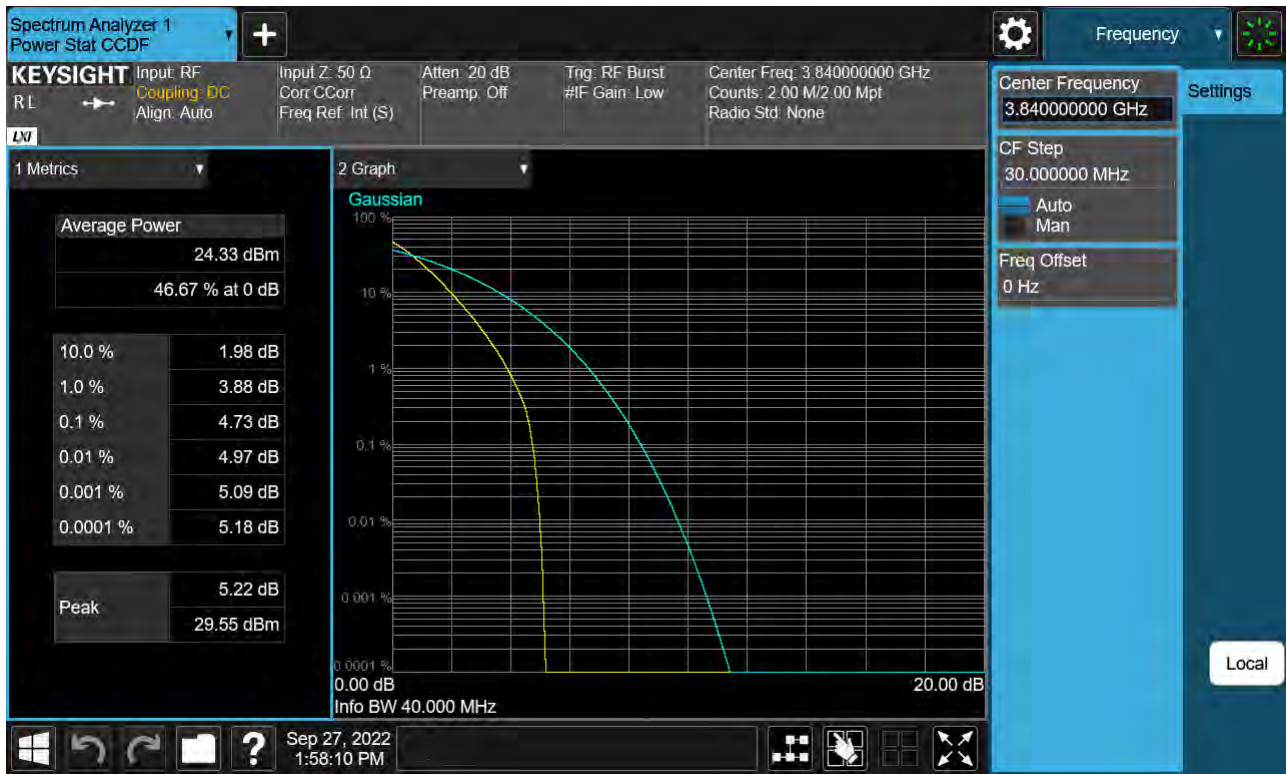

Sub6 n77. PAR Plot (40 M BW_Ch.656000_ BPSK)