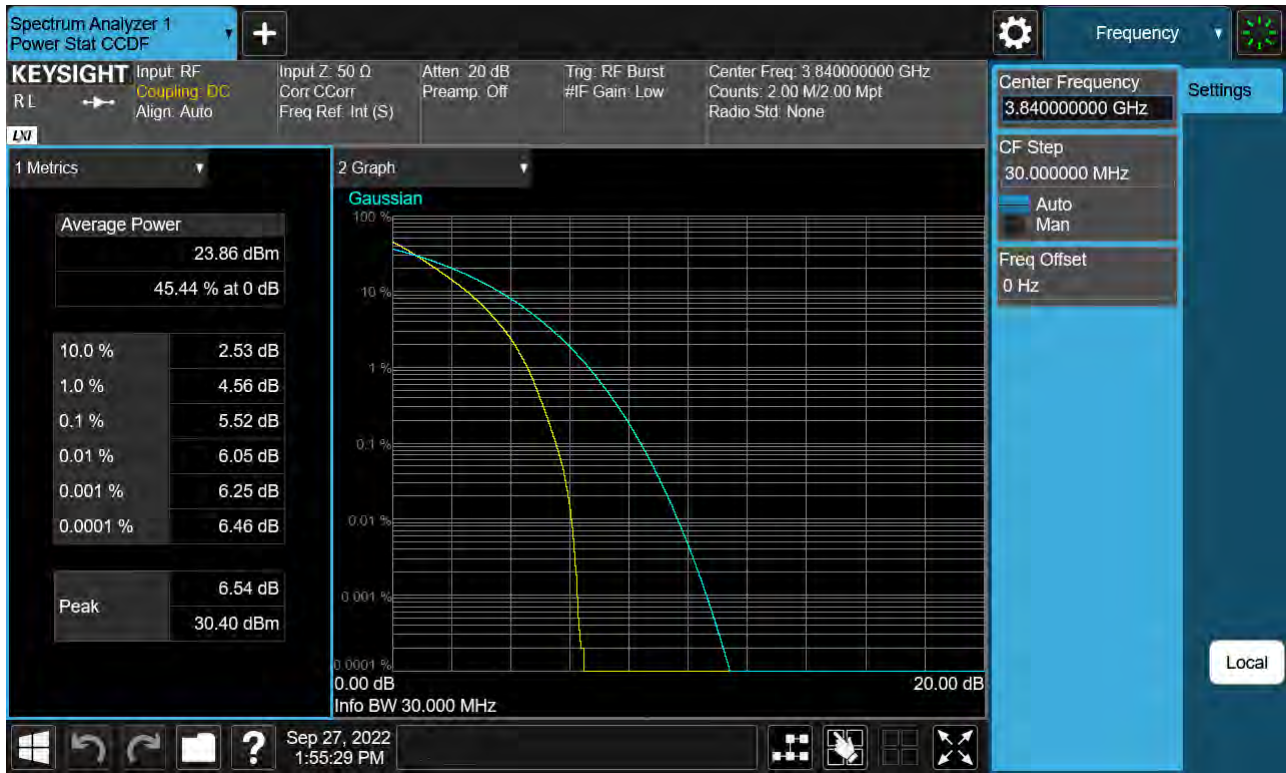

Sub6 n77. PAR Plot (30 M BW_Ch.656000_QPSK)