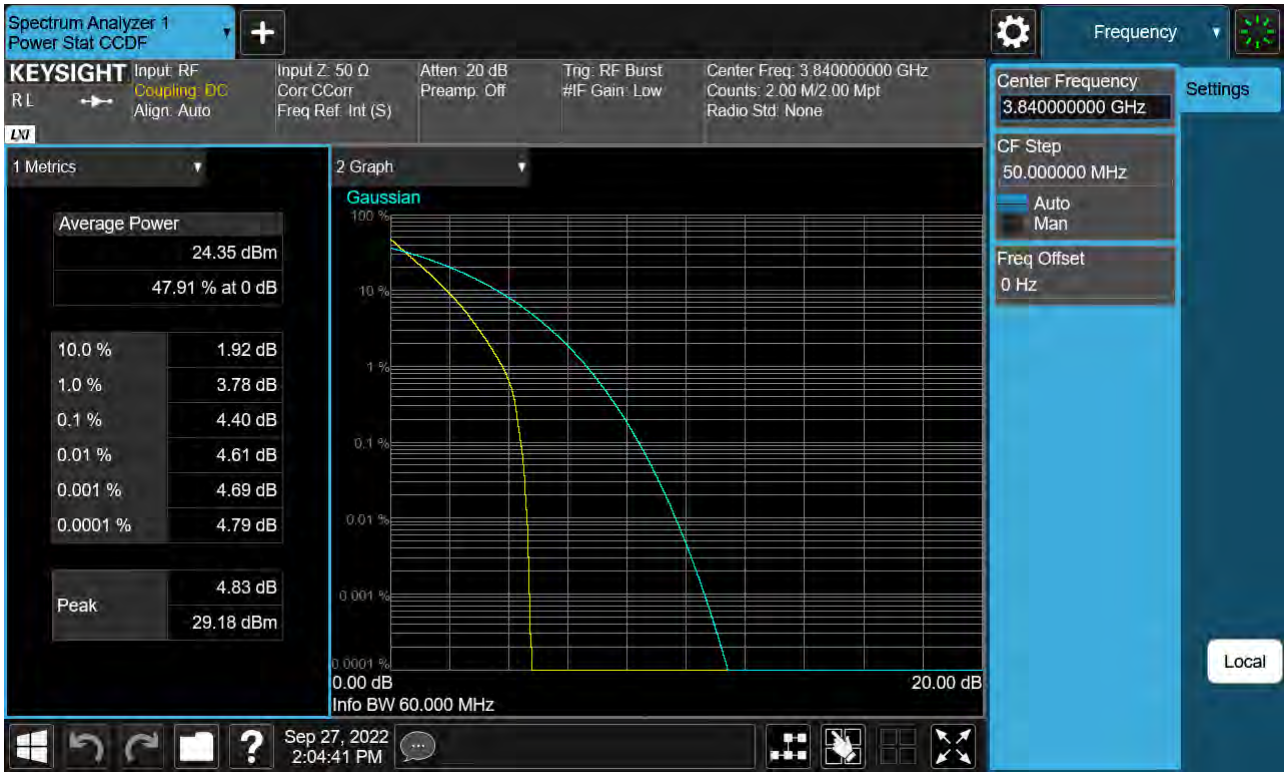

Sub6 n77. PAR Plot (60 M BW_Ch.656000_ BPSK)