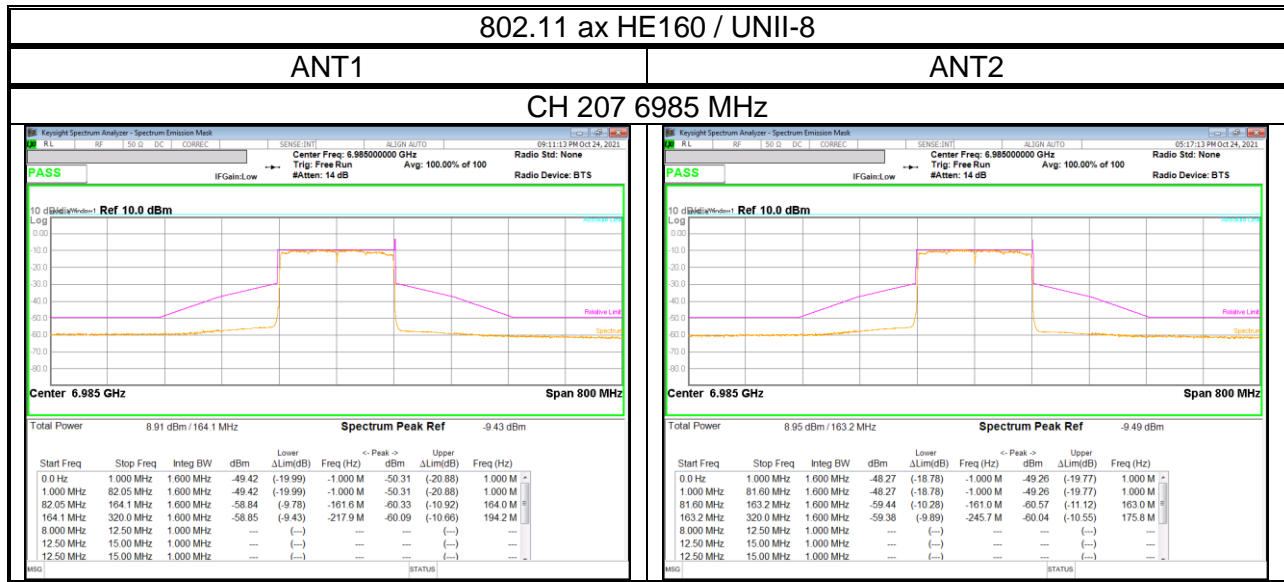

10.2.4. 802.11 ax HE80 SU MODE

802.11 ax HE80 / UNII-7

ANT1

ANT2

CH 119_6545 MHz

CH 151_6705 MHz

CH 183_6865 MHz

10.2.5. 802.11 ax HE160 SU MODE

10.2.6. 802.11 ax HE20 RU MODE