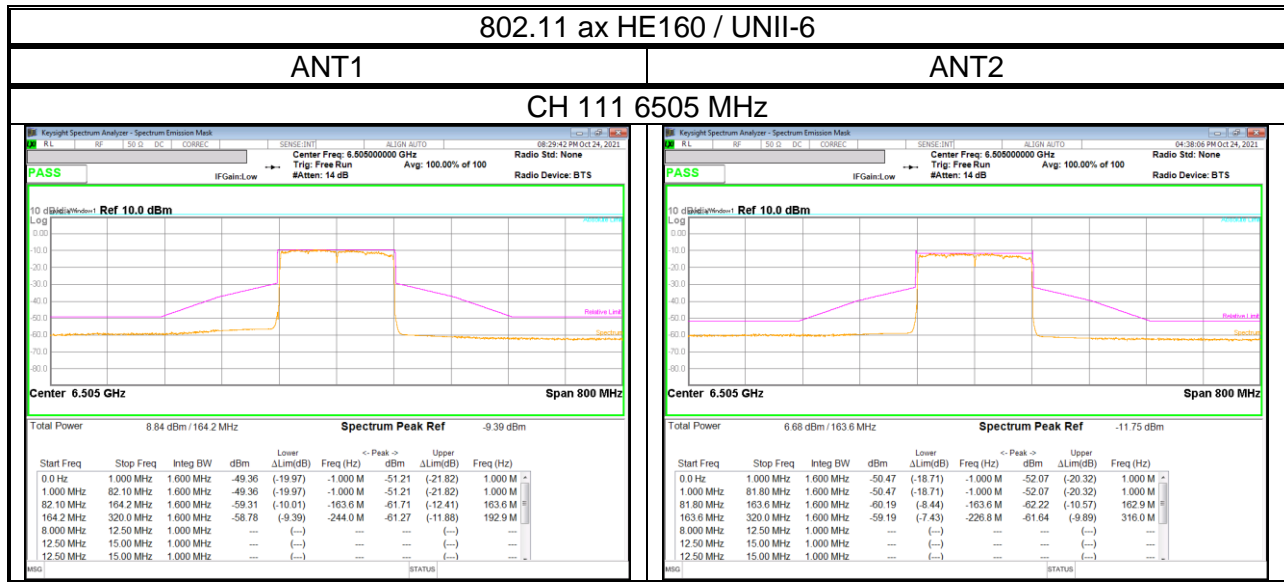

10.2.4. 802.11 ax HE80 SU MODE

802.11 ax HE80 / UNII-7

ANT1

ANT2

CH 119_6545 MHz

CH 151_6705 MHz

CH 183_6865 MHz

10.2.5. 802.11 ax HE160 SU MODE

10.2.6. 802.11 ax HE20 RU MODE