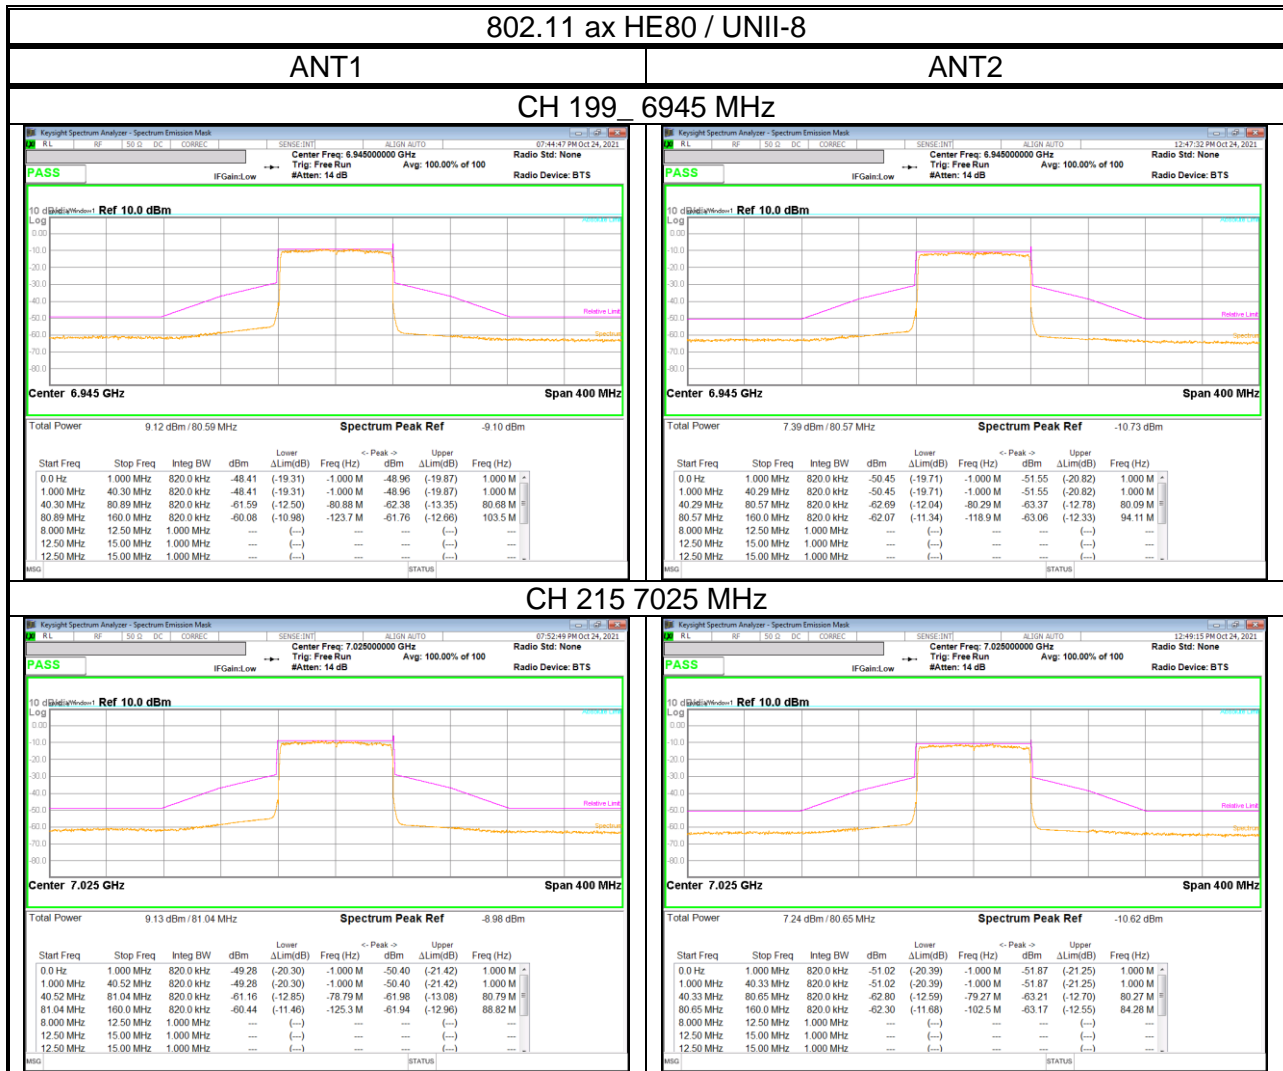

10.2.4. 802.11 ax HE80 SU MODE

802.11 ax HE80 / UNII-7

ANT1

ANT2

CH 119_6545 MHz

CH 151_6705 MHz

CH 183_6865 MHz

10.2.5. 802.11 ax HE160 SU MODE

10.2.6. 802.11 ax HE20 RU MODE