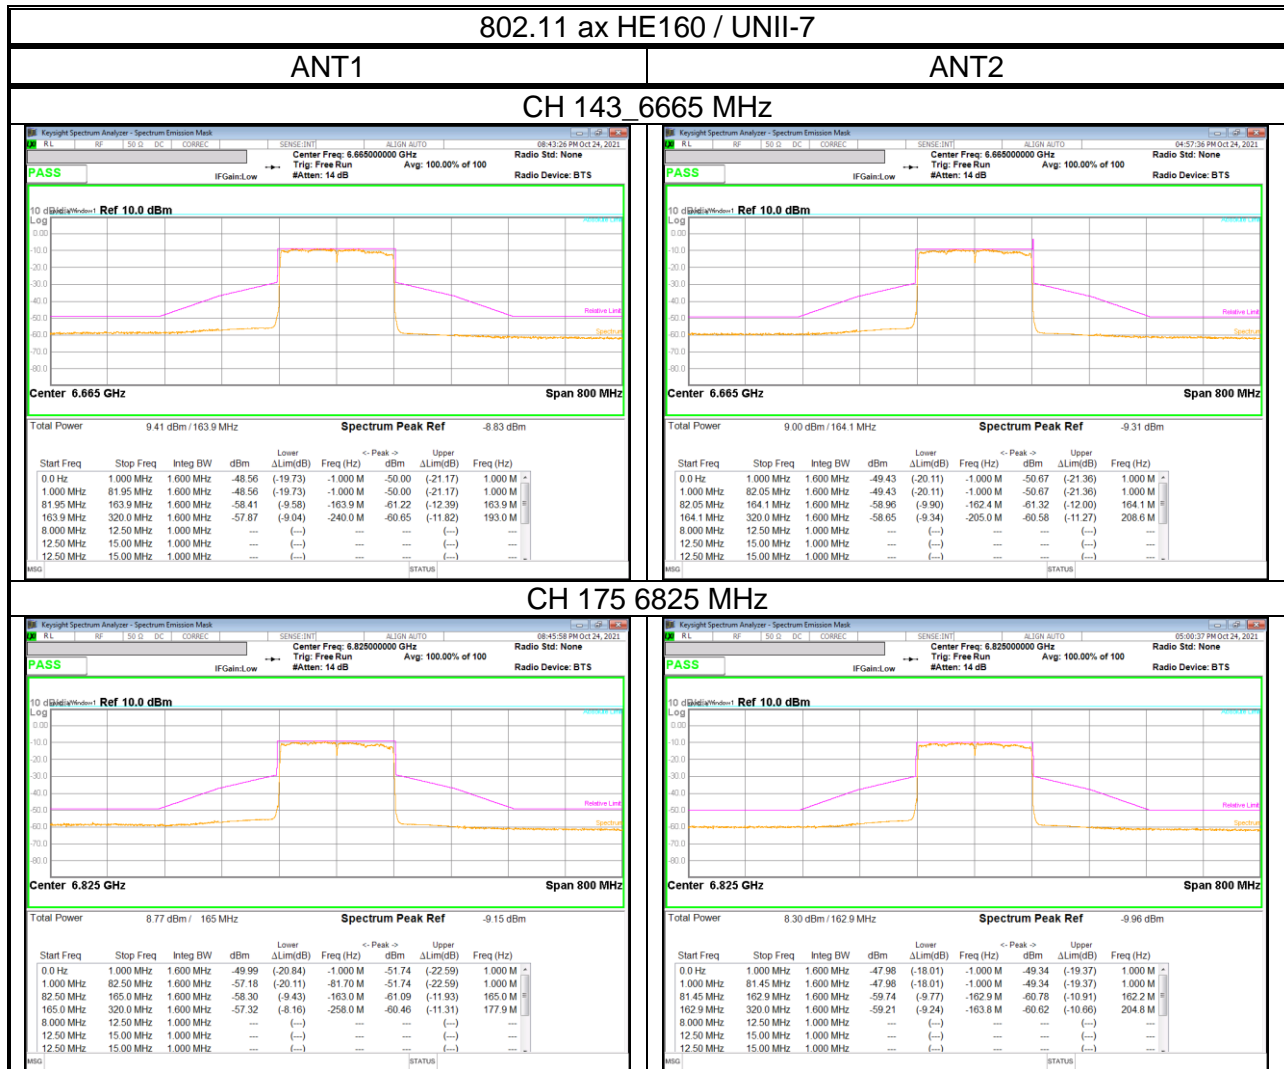

10.2.4. 802.11 ax HE80 SU MODE

802.11 ax HE80 / UNII-7

ANT1

ANT2

CH 119_6545 MHz

CH 151_6705 MHz

CH 183_6865 MHz

10.2.5. 802.11 ax HE160 SU MODE

10.2.6. 802.11 ax HE20 RU MODE