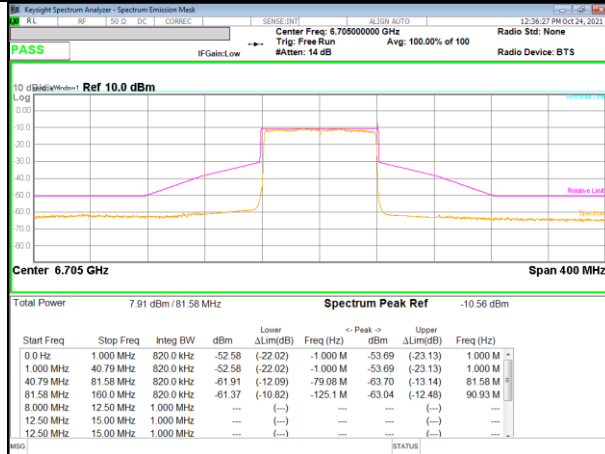

10.2.4. 802.11 ax HE80 SU MODE

802.11 ax HE80 / UNII-7

ANT1

ANT2

CH 119_6545 MHz

CH 151_6705 MHz

CH 183_6865 MHz

10.2.5. 802.11 ax HE160 SU MODE

10.2.6. 802.11 ax HE20 RU MODE