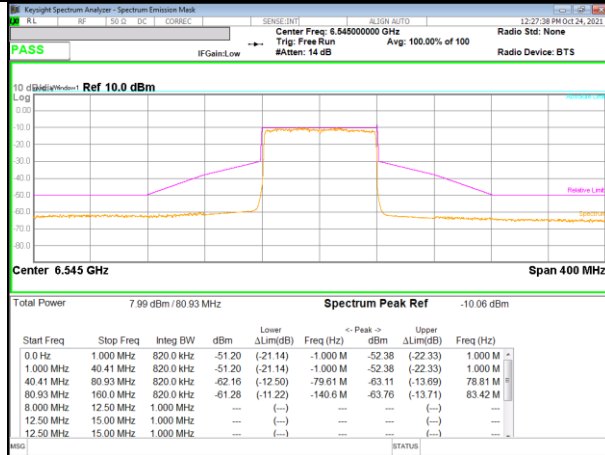

10.2.4. 802.11 ax HE80 SU MODE

802.11 ax HE80 / UNII-7

ANT1

ANT2

CH 119_6545 MHz

CH 151_6705 MHz

CH 183_6865 MHz

10.2.5. 802.11 ax HE160 SU MODE

10.2.6. 802.11 ax HE20 RU MODE