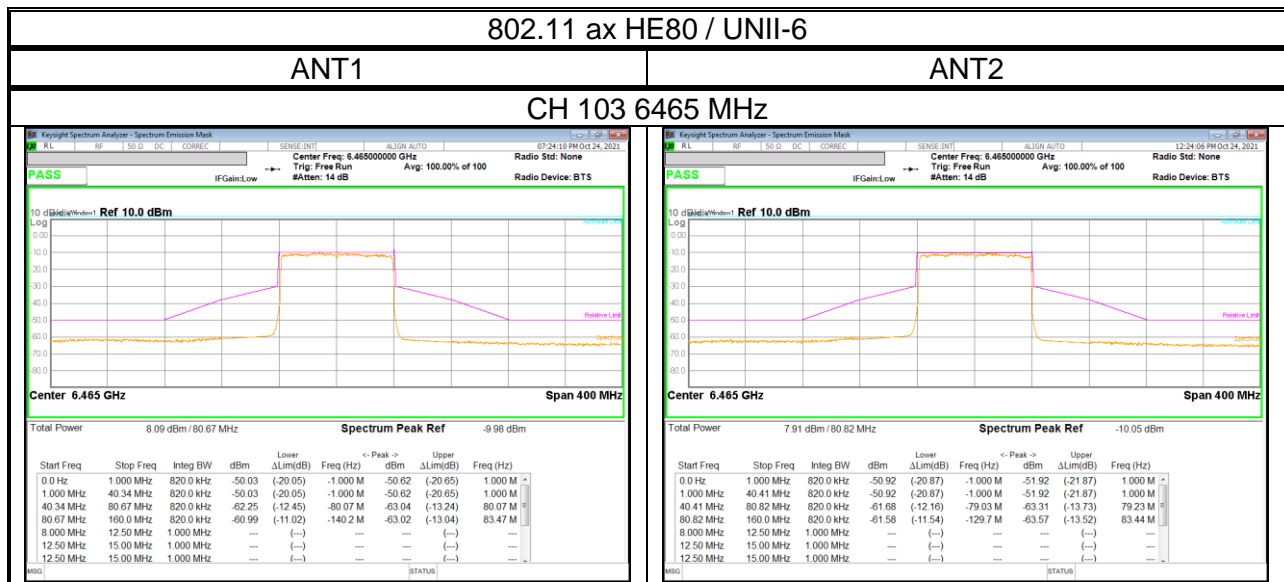

10.2.4. 802.11 ax HE80 SU MODE

802.11 ax HE80 / UNII-7

ANT1

ANT2

CH 119_6545 MHz

CH 151_6705 MHz

CH 183_6865 MHz

10.2.5. 802.11 ax HE160 SU MODE

10.2.6. 802.11 ax HE20 RU MODE