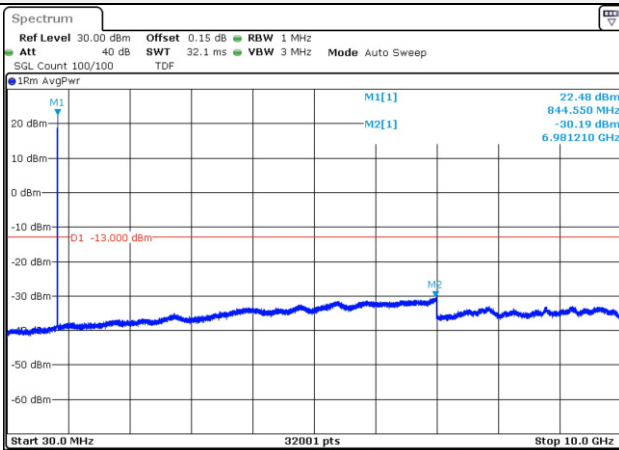

**10M BW QPSK High ch.**

**15M BW QPSK Low ch.**

**20M BW QPSK Low ch.**

**15M BW QPSK Mid ch.**

**20M BW QPSK Mid ch.**

**15M BW QPSK High ch.**

**20M BW QPSK High ch.**

**Test mode: LTE Band 26**

**1.4M BW QPSK Low ch.**

**3M BW QPSK Low ch.**

**1.4M BW QPSK Mid ch.**

**3M BW QPSK Mid ch.**

**1.4M BW QPSK High ch.**

**3M BW QPSK High ch.**

**5M BW QPSK Low ch.**

**10M BW QPSK Low ch.**

**5M BW QPSK Mid ch.**

**10M BW QPSK Mid ch.**

**5M BW QPSK High ch.**

**10M BW QPSK High ch.**

**15M BW QPSK Low ch.**

**15M BW QPSK Mid ch.**

**15M BW QPSK High ch.**