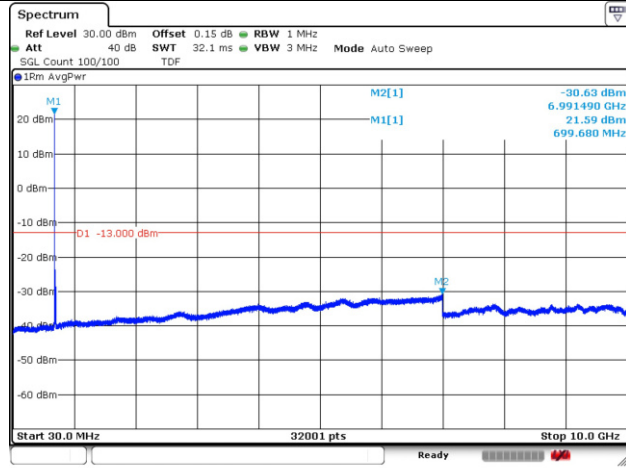

**15M BW QPSK Low ch.**

**20M BW QPSK Low ch.**

**15M BW QPSK Mid ch.**

**20M BW QPSK Mid ch.**

**15M BW QPSK High ch.**

**20M BW QPSK High ch.**

**Test mode: LTE Band 12**

**1.4M BW QPSK Low ch.**

**3M BW QPSK Low ch.**

**1.4M BW QPSK Mid ch.**

**3M BW QPSK Mid ch.**

**1.4M BW QPSK High ch.**

**3M BW QPSK High ch.**

**5M BW QPSK Low ch.**

**10M BW QPSK Low ch.**

**5M BW QPSK Mid ch.**

**10M BW QPSK Mid ch.**

**5M BW QPSK High ch.**

**10M BW QPSK High ch.**

**Test mode: LTE Band 13**

**Test mode: LTE Band 25/2**

**1.4M BW QPSK Low ch.**

**3M BW QPSK Low ch.**

**1.4M BW QPSK Mid ch.**