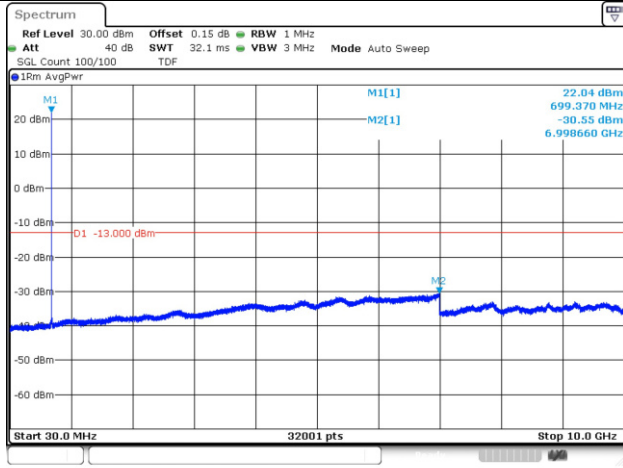

**15M BW QPSK Low ch.**

**20M BW QPSK Low ch.**

**15M BW QPSK Mid ch.**

**20M BW QPSK Mid ch.**

**15M BW QPSK High ch.**

**20M BW QPSK High ch.**

**Test mode: LTE Band 12**

**1.4M BW QPSK Low ch.**

**3M BW QPSK Low ch.**

**1.4M BW QPSK Mid ch.**

**3M BW QPSK Mid ch.**

**1.4M BW QPSK High ch.**

**3M BW QPSK High ch.**

**5M BW QPSK Low ch.**

**10M BW QPSK Low ch.**

**5M BW QPSK Mid ch.**

**10M BW QPSK Mid ch.**

**5M BW QPSK High ch.**

**10M BW QPSK High ch.**

**Test mode: LTE Band 13**

**Test mode: LTE Band 25/2**

**1.4M BW QPSK Low ch.**

**3M BW QPSK Low ch.**

**1.4M BW QPSK Mid ch.**