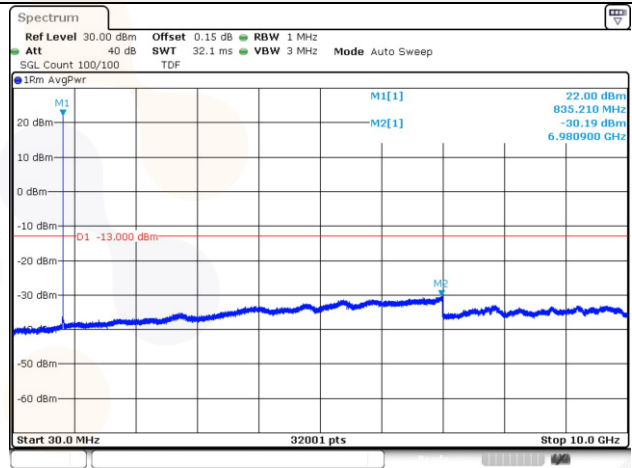

**10M BW QPSK High ch.**

**15M BW QPSK Low ch.**

**20M BW QPSK Low ch.**

**15M BW QPSK Mid ch.**

**20M BW QPSK Mid ch.**

**15M BW QPSK High ch.**

**20M BW QPSK High ch.**

**Test mode: LTE Band 26**

**1.4M BW QPSK Low ch.**

**3M BW QPSK Low ch.**

**1.4M BW QPSK Mid ch.**

**3M BW QPSK Mid ch.**

**1.4M BW QPSK High ch.**

**3M BW QPSK High ch.**

**5M BW QPSK Low ch.**

**10M BW QPSK Low ch.**

**5M BW QPSK Mid ch.**

**10M BW QPSK Mid ch.**

**5M BW QPSK High ch.**

**10M BW QPSK High ch.**

**15M BW QPSK Low ch.**

**15M BW QPSK Mid ch.**

**15M BW QPSK High ch.**