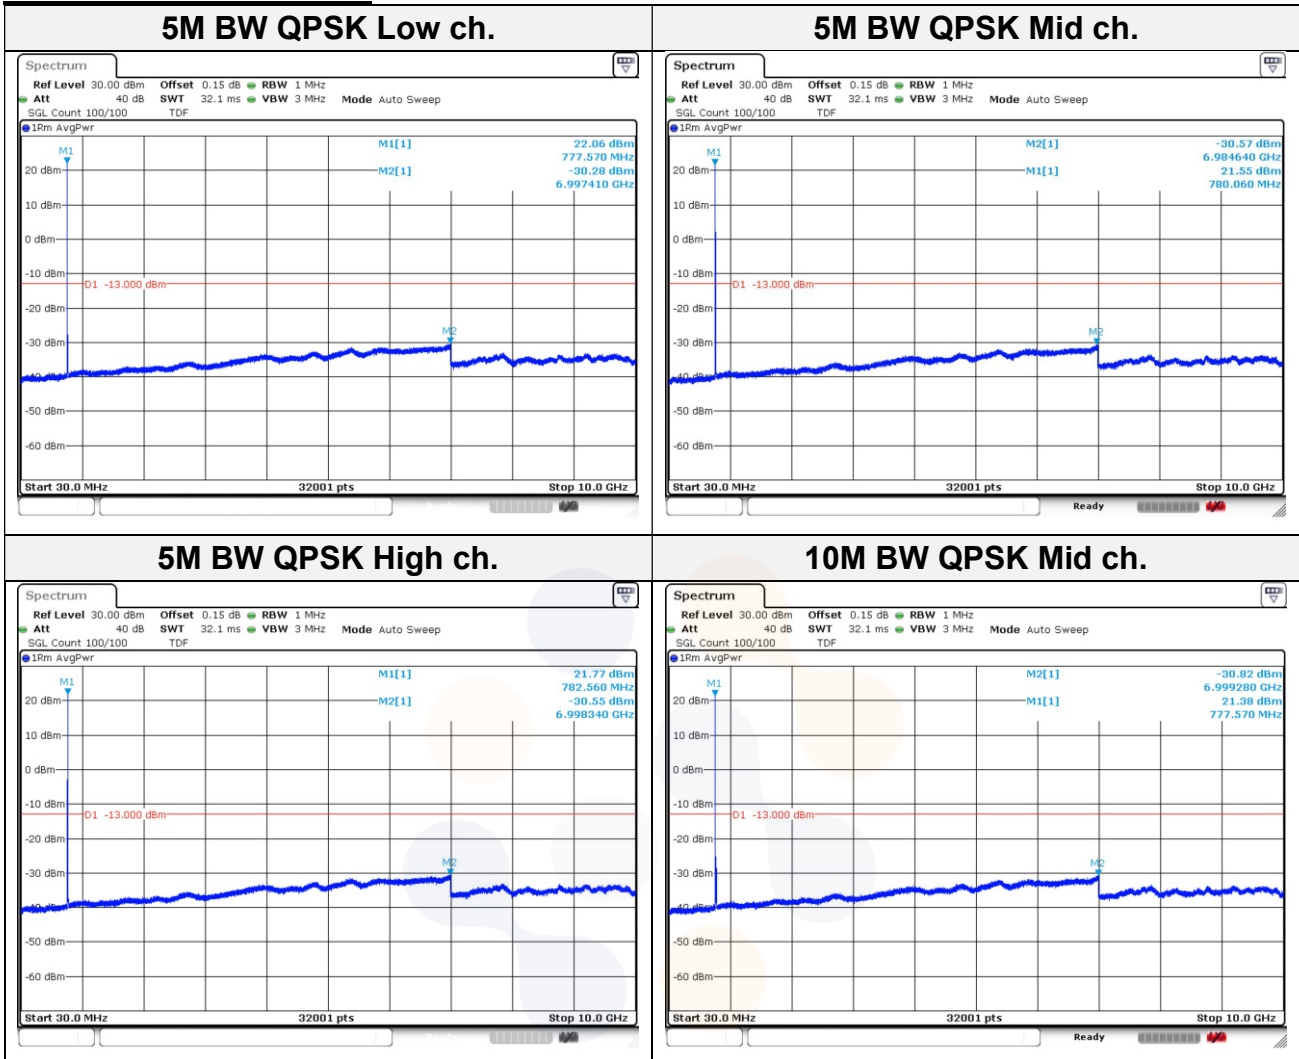

**3M BW QPSK Low ch.**

**1.4M BW QPSK Mid ch.**

**3M BW QPSK Mid ch.**

**1.4M BW QPSK High ch.**

**3M BW QPSK High ch.**

**5M BW QPSK Low ch.**

**10M BW QPSK Low ch.**

**5M BW QPSK Mid ch.**

**10M BW QPSK Mid ch.**

**5M BW QPSK High ch.**

**10M BW QPSK High ch.**

**Test mode: LTE Band 13**

**Test mode: LTE Band 25/2**

**1.4M BW QPSK Low ch.**

**3M BW QPSK Low ch.**

**1.4M BW QPSK Mid ch.**

**3M BW QPSK Mid ch.**

**1.4M BW QPSK High ch.**

**3M BW QPSK High ch.**

**5M BW QPSK Low ch.**

**10M BW QPSK Low ch.**

**5M BW QPSK Mid ch.**

**10M BW QPSK Mid ch.**

**5M BW QPSK High ch.**

**10M BW QPSK High ch.**

**15M BW QPSK Low ch.**

**20M BW QPSK Low ch.**

**15M BW QPSK Mid ch.**

**20M BW QPSK Mid ch.**

**15M BW QPSK High ch.**

**20M BW QPSK High ch.**

**Test mode: LTE Band 26**