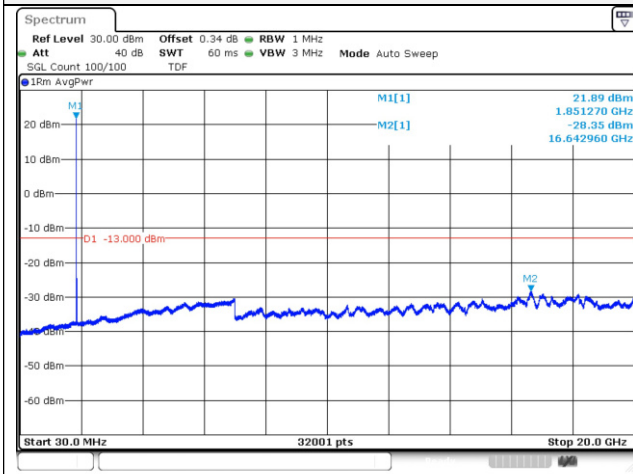

**10M BW QPSK Mid ch.**

**5M BW QPSK High ch.**

**10M BW QPSK High ch.**

**Test mode: LTE Band 13**

**Test mode: LTE Band 25/2**

**1.4M BW QPSK Low ch.**

**3M BW QPSK Low ch.**

**1.4M BW QPSK Mid ch.**

**3M BW QPSK Mid ch.**

**1.4M BW QPSK High ch.**

**3M BW QPSK High ch.**

**5M BW QPSK Low ch.**

**10M BW QPSK Low ch.**

**5M BW QPSK Mid ch.**

**10M BW QPSK Mid ch.**

**5M BW QPSK High ch.**

**10M BW QPSK High ch.**

**15M BW QPSK Low ch.**

**20M BW QPSK Low ch.**

**15M BW QPSK Mid ch.**

**20M BW QPSK Mid ch.**

**15M BW QPSK High ch.**

**20M BW QPSK High ch.**

**Test mode: LTE Band 26**