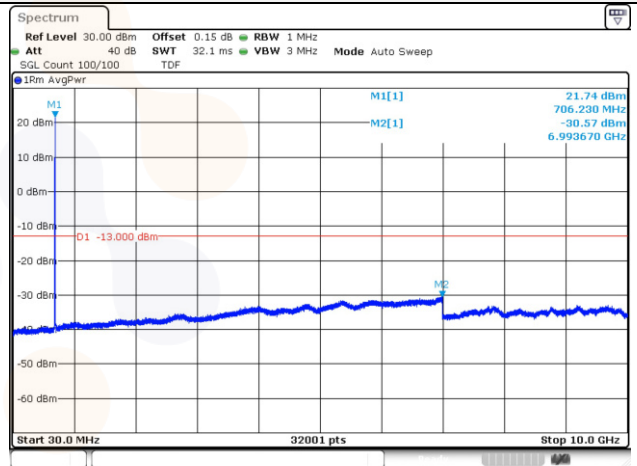

**15M BW QPSK Low ch.**

**20M BW QPSK Low ch.**

**15M BW QPSK Mid ch.**

**20M BW QPSK Mid ch.**

**15M BW QPSK High ch.**

**20M BW QPSK High ch.**

**Test mode: LTE Band 12**

**1.4M BW QPSK Low ch.**

**3M BW QPSK Low ch.**

**1.4M BW QPSK Mid ch.**

**3M BW QPSK Mid ch.**

**1.4M BW QPSK High ch.**

**3M BW QPSK High ch.**

**5M BW QPSK Low ch.**

**10M BW QPSK Low ch.**

**5M BW QPSK Mid ch.**

**10M BW QPSK Mid ch.**

**5M BW QPSK High ch.**

**10M BW QPSK High ch.**

**Test mode: LTE Band 13**

**Test mode: LTE Band 25/2**

**1.4M BW QPSK Low ch.**

**3M BW QPSK Low ch.**

**1.4M BW QPSK Mid ch.**