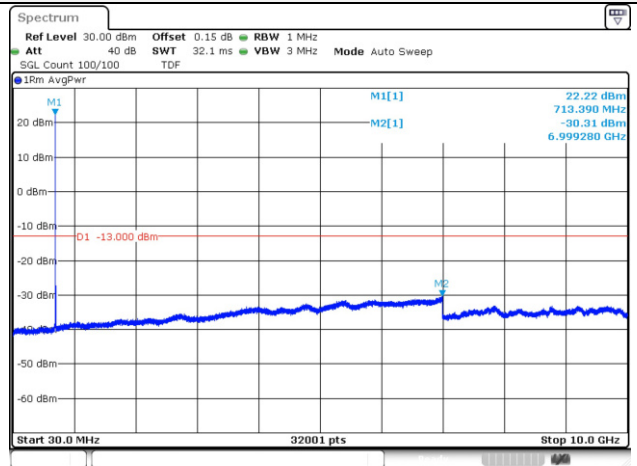

**15M BW QPSK Low ch.**

**20M BW QPSK Low ch.**

**15M BW QPSK Mid ch.**

**20M BW QPSK Mid ch.**

**15M BW QPSK High ch.**

**20M BW QPSK High ch.**

**Test mode: LTE Band 12**

**1.4M BW QPSK Low ch.**

**3M BW QPSK Low ch.**

**1.4M BW QPSK Mid ch.**

**3M BW QPSK Mid ch.**

**1.4M BW QPSK High ch.**

**3M BW QPSK High ch.**

**5M BW QPSK Low ch.**

**10M BW QPSK Low ch.**

**5M BW QPSK Mid ch.**

**10M BW QPSK Mid ch.**

**5M BW QPSK High ch.**

**10M BW QPSK High ch.**

**Test mode: LTE Band 13**

**Test mode: LTE Band 25/2**

**1.4M BW QPSK Low ch.**

**3M BW QPSK Low ch.**

**1.4M BW QPSK Mid ch.**