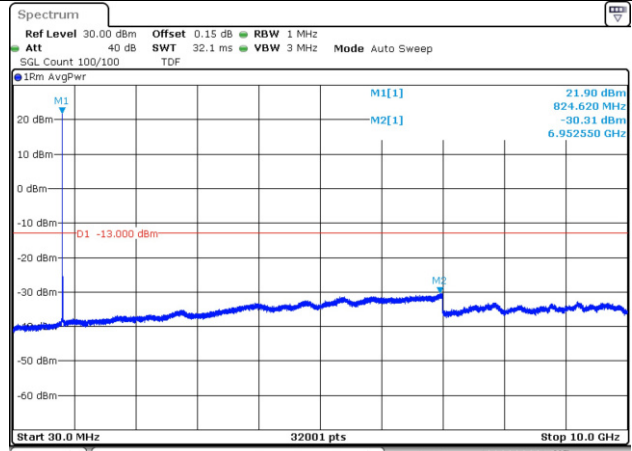

**10M BW QPSK High ch.**

**15M BW QPSK Low ch.**

**20M BW QPSK Low ch.**

**15M BW QPSK Mid ch.**

**20M BW QPSK Mid ch.**

**15M BW QPSK High ch.**

**20M BW QPSK High ch.**

**Test mode: LTE Band 26**

**1.4M BW QPSK Low ch.**

**3M BW QPSK Low ch.**

**1.4M BW QPSK Mid ch.**

**3M BW QPSK Mid ch.**

**1.4M BW QPSK High ch.**

**3M BW QPSK High ch.**

**5M BW QPSK Low ch.**

**10M BW QPSK Low ch.**

**5M BW QPSK Mid ch.**

**10M BW QPSK Mid ch.**

**5M BW QPSK High ch.**

**10M BW QPSK High ch.**

**15M BW QPSK Low ch.**

**15M BW QPSK Mid ch.**

**15M BW QPSK High ch.**