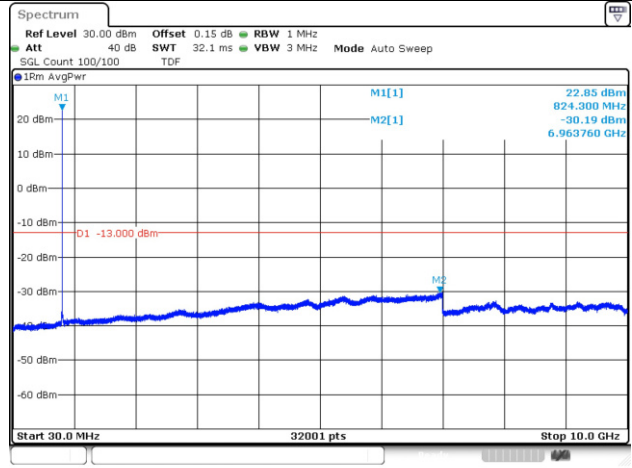

**3M BW QPSK Mid ch.**

**1.4M BW QPSK High ch.**

**3M BW QPSK High ch.**

**5M BW QPSK Low ch.**

**10M BW QPSK Low ch.**

**5M BW QPSK Mid ch.**

**10M BW QPSK Mid ch.**

**5M BW QPSK High ch.**

**10M BW QPSK High ch.**

**15M BW QPSK Low ch.**

**20M BW QPSK Low ch.**

**15M BW QPSK Mid ch.**

**20M BW QPSK Mid ch.**

**15M BW QPSK High ch.**

**20M BW QPSK High ch.**

**Test mode: LTE Band 26**

**1.4M BW QPSK Low ch.**

**3M BW QPSK Low ch.**

**1.4M BW QPSK Mid ch.**

**3M BW QPSK Mid ch.**

**1.4M BW QPSK High ch.**

**3M BW QPSK High ch.**

**5M BW QPSK Low ch.**

**10M BW QPSK Low ch.**