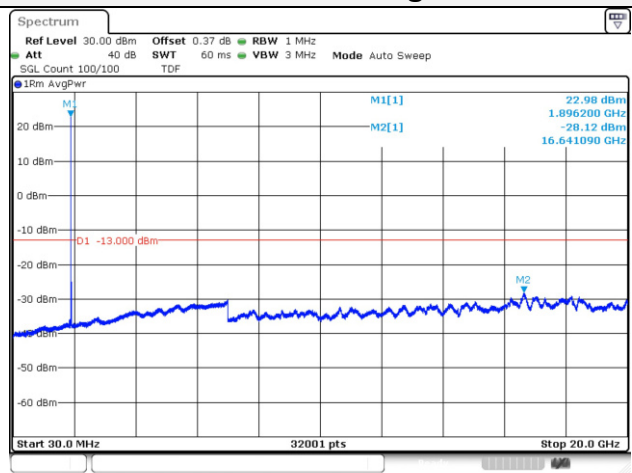

**10M BW QPSK High ch.**

**15M BW QPSK Low ch.**

**20M BW QPSK Low ch.**

**15M BW QPSK Mid ch.**

**20M BW QPSK Mid ch.**

**15M BW QPSK High ch.**

**20M BW QPSK High ch.**

**Test mode: LTE Band 26**

**1.4M BW QPSK Low ch.**

**3M BW QPSK Low ch.**

**1.4M BW QPSK Mid ch.**

**3M BW QPSK Mid ch.**

**1.4M BW QPSK High ch.**

**3M BW QPSK High ch.**

**5M BW QPSK Low ch.**

**10M BW QPSK Low ch.**