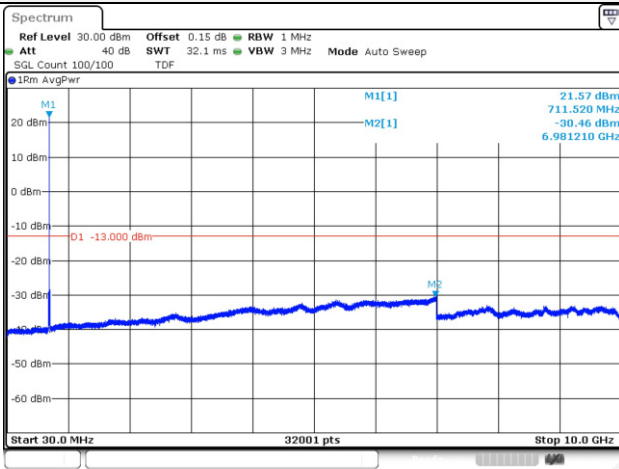

**15M BW QPSK Low ch.**

**20M BW QPSK Low ch.**

**15M BW QPSK Mid ch.**

**20M BW QPSK Mid ch.**

**15M BW QPSK High ch.**

**20M BW QPSK High ch.**

**Test mode: LTE Band 12**

**1.4M BW QPSK Low ch.**

**3M BW QPSK Low ch.**

**1.4M BW QPSK Mid ch.**

**3M BW QPSK Mid ch.**

**1.4M BW QPSK High ch.**

**3M BW QPSK High ch.**

**5M BW QPSK Low ch.**

**10M BW QPSK Low ch.**

**5M BW QPSK Mid ch.**

**10M BW QPSK Mid ch.**

**5M BW QPSK High ch.**

**10M BW QPSK High ch.**

**Test mode: LTE Band 13**

**Test mode: LTE Band 25/2**

**1.4M BW QPSK Low ch.**

**3M BW QPSK Low ch.**

**1.4M BW QPSK Mid ch.**