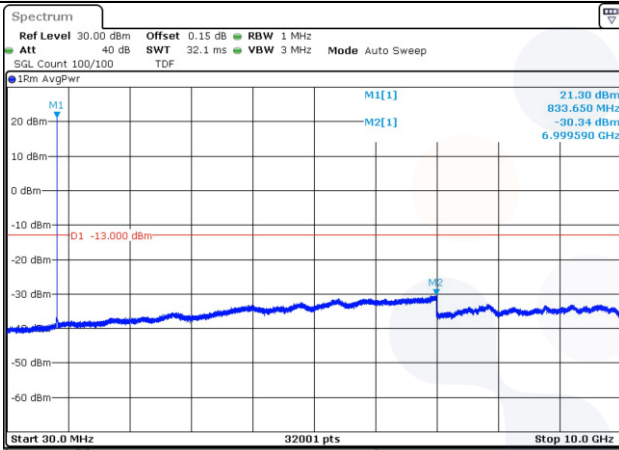

**10M BW QPSK High ch.**

**15M BW QPSK Low ch.**

**20M BW QPSK Low ch.**

**15M BW QPSK Mid ch.**

**20M BW QPSK Mid ch.**

**15M BW QPSK High ch.**

**20M BW QPSK High ch.**

**Test mode: LTE Band 26**

**1.4M BW QPSK Low ch.**

**3M BW QPSK Low ch.**

**1.4M BW QPSK Mid ch.**

**3M BW QPSK Mid ch.**

**1.4M BW QPSK High ch.**

**3M BW QPSK High ch.**

**5M BW QPSK Low ch.**

**10M BW QPSK Low ch.**

**5M BW QPSK Mid ch.**

**10M BW QPSK Mid ch.**

**5M BW QPSK High ch.**

**10M BW QPSK High ch.**

**15M BW QPSK Low ch.**

**15M BW QPSK Mid ch.**

**15M BW QPSK High ch.**