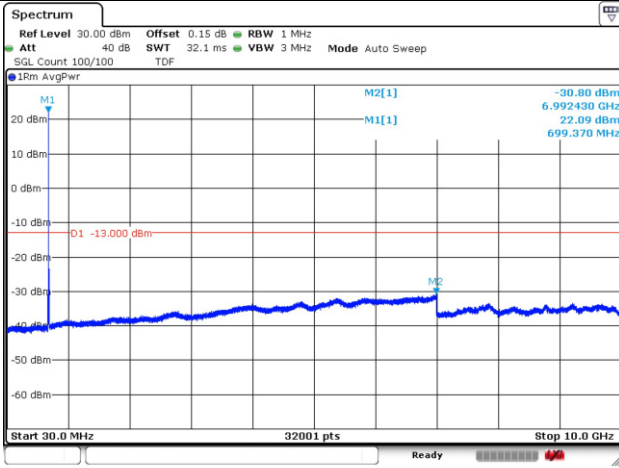

**15M BW QPSK Low ch.**

**20M BW QPSK Low ch.**

**15M BW QPSK Mid ch.**

**20M BW QPSK Mid ch.**

**15M BW QPSK High ch.**

**20M BW QPSK High ch.**

**Test mode: LTE Band 12**

**1.4M BW QPSK Low ch.**

**3M BW QPSK Low ch.**

**1.4M BW QPSK Mid ch.**

**3M BW QPSK Mid ch.**

**1.4M BW QPSK High ch.**

**3M BW QPSK High ch.**

**5M BW QPSK Low ch.**

**10M BW QPSK Low ch.**

**5M BW QPSK Mid ch.**

**10M BW QPSK Mid ch.**

**5M BW QPSK High ch.**

**10M BW QPSK High ch.**

**Test mode: LTE Band 13**

**Test mode: LTE Band 25/2**

**1.4M BW QPSK Low ch.**

**3M BW QPSK Low ch.**

**1.4M BW QPSK Mid ch.**

**3M BW QPSK Mid ch.**

**1.4M BW QPSK High ch.**

**3M BW QPSK High ch.**

**5M BW QPSK Low ch.**

**10M BW QPSK Low ch.**

**5M BW QPSK Mid ch.**

**10M BW QPSK Mid ch.**

**5M BW QPSK High ch.**