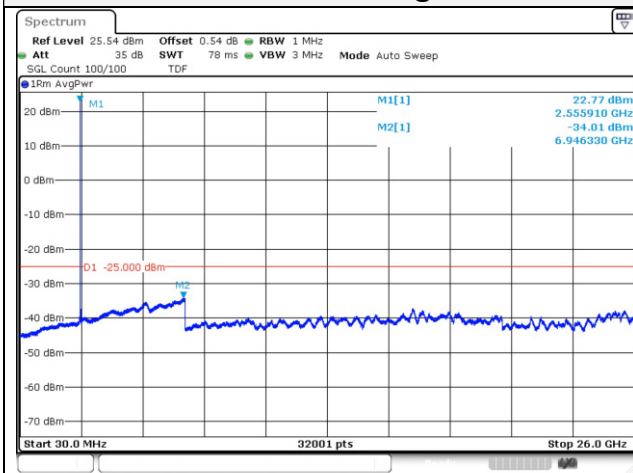

**15M BW QPSK Low ch.**

**20M BW QPSK Low ch.**

**15M BW QPSK Mid ch.**

**20M BW QPSK Mid ch.**

**15M BW QPSK High ch.**

**20M BW QPSK High ch.**

**Test mode: LTE Band 12**

**1.4M BW QPSK Low ch.**

**3M BW QPSK Low ch.**

**1.4M BW QPSK Mid ch.**

**3M BW QPSK Mid ch.**

**1.4M BW QPSK High ch.**

**3M BW QPSK High ch.**

**5M BW QPSK Low ch.**

**10M BW QPSK Low ch.**

**5M BW QPSK Mid ch.**

**10M BW QPSK Mid ch.**

**5M BW QPSK High ch.**

**10M BW QPSK High ch.**

**Test mode: LTE Band 13**

**Test mode: LTE Band 25/2**

**1.4M BW QPSK Low ch.**

**3M BW QPSK Low ch.**

**1.4M BW QPSK Mid ch.**