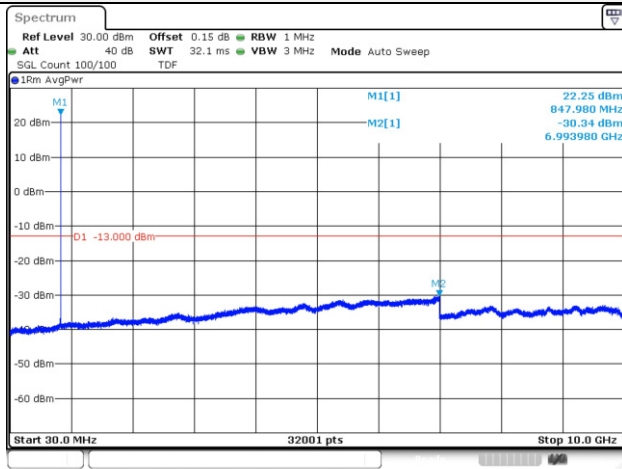

**10M BW QPSK High ch.**

**15M BW QPSK Low ch.**

**20M BW QPSK Low ch.**

**15M BW QPSK Mid ch.**

**20M BW QPSK Mid ch.**

**15M BW QPSK High ch.**

**20M BW QPSK High ch.**

**Test mode: LTE Band 26**

**1.4M BW QPSK Low ch.**

**3M BW QPSK Low ch.**

**1.4M BW QPSK Mid ch.**

**3M BW QPSK Mid ch.**

**1.4M BW QPSK High ch.**

**3M BW QPSK High ch.**

**5M BW QPSK Low ch.**

**10M BW QPSK Low ch.**

**5M BW QPSK Mid ch.**

**10M BW QPSK Mid ch.**

**5M BW QPSK High ch.**

**10M BW QPSK High ch.**

**15M BW QPSK Low ch.**

**15M BW QPSK Mid ch.**

**15M BW QPSK High ch.**