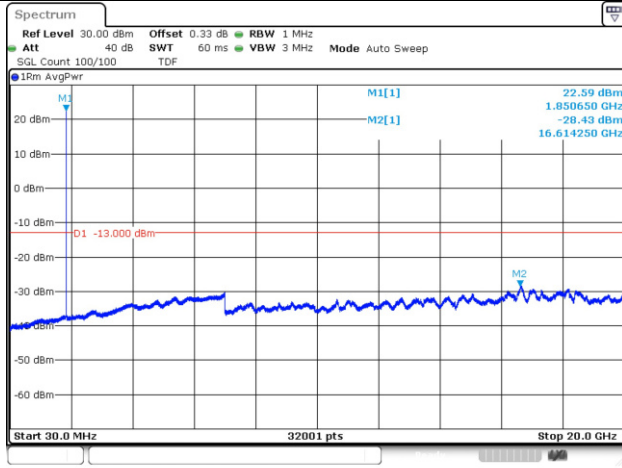

**10M BW QPSK Mid ch.**

**5M BW QPSK High ch.**

**10M BW QPSK High ch.**

**Test mode: LTE Band 13**

**Test mode: LTE Band 25/2**

**1.4M BW QPSK Low ch.**

**3M BW QPSK Low ch.**

**1.4M BW QPSK Mid ch.**

**3M BW QPSK Mid ch.**

**1.4M BW QPSK High ch.**

**3M BW QPSK High ch.**

**5M BW QPSK Low ch.**

**10M BW QPSK Low ch.**

**5M BW QPSK Mid ch.**

**10M BW QPSK Mid ch.**

**5M BW QPSK High ch.**