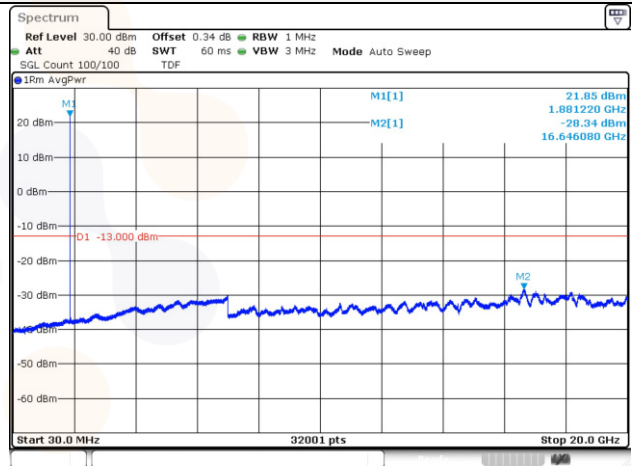

**3M BW QPSK Low ch.**

**1.4M BW QPSK Mid ch.**

**3M BW QPSK Mid ch.**

**1.4M BW QPSK High ch.**

**3M BW QPSK High ch.**

**5M BW QPSK Low ch.**

**10M BW QPSK Low ch.**

**5M BW QPSK Mid ch.**

**10M BW QPSK Mid ch.**

**5M BW QPSK High ch.**

**10M BW QPSK High ch.**

**Test mode: LTE Band 13**

**Test mode: LTE Band 25/2**

**1.4M BW QPSK Low ch.**

**3M BW QPSK Low ch.**

**1.4M BW QPSK Mid ch.**

**3M BW QPSK Mid ch.**

**1.4M BW QPSK High ch.**

**3M BW QPSK High ch.**

**5M BW QPSK Low ch.**

**10M BW QPSK Low ch.**

**5M BW QPSK Mid ch.**

**10M BW QPSK Mid ch.**

**5M BW QPSK High ch.**