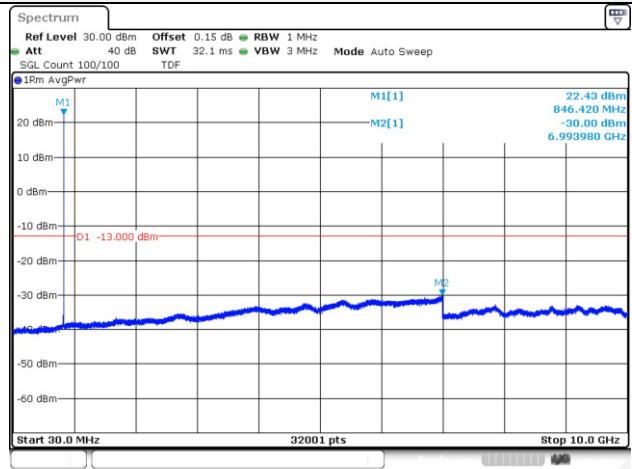

**10M BW QPSK High ch.**

**15M BW QPSK Low ch.**

**20M BW QPSK Low ch.**

**15M BW QPSK Mid ch.**

**20M BW QPSK Mid ch.**

**15M BW QPSK High ch.**

**20M BW QPSK High ch.**

**Test mode: LTE Band 26**

**1.4M BW QPSK Low ch.**

**3M BW QPSK Low ch.**

**1.4M BW QPSK Mid ch.**

**3M BW QPSK Mid ch.**

**1.4M BW QPSK High ch.**

**3M BW QPSK High ch.**

**5M BW QPSK Low ch.**

**10M BW QPSK Low ch.**

**5M BW QPSK Mid ch.**

**10M BW QPSK Mid ch.**

**5M BW QPSK High ch.**

**10M BW QPSK High ch.**

**15M BW QPSK Low ch.**

**15M BW QPSK Mid ch.**

**15M BW QPSK High ch.**