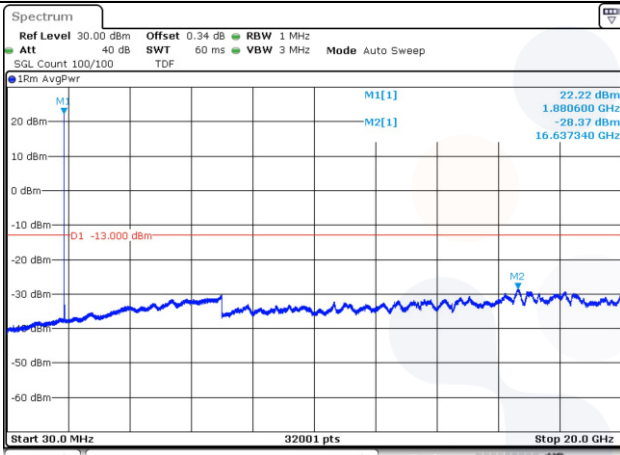

**3M BW QPSK Mid ch.**

**1.4M BW QPSK High ch.**

**3M BW QPSK High ch.**

**5M BW QPSK Low ch.**

**10M BW QPSK Low ch.**

**5M BW QPSK Mid ch.**

**10M BW QPSK Mid ch.**

**5M BW QPSK High ch.**

**10M BW QPSK High ch.**

**15M BW QPSK Low ch.**

**20M BW QPSK Low ch.**

**15M BW QPSK Mid ch.**

**20M BW QPSK Mid ch.**

**15M BW QPSK High ch.**

**20M BW QPSK High ch.**

**Test mode: LTE Band 26**