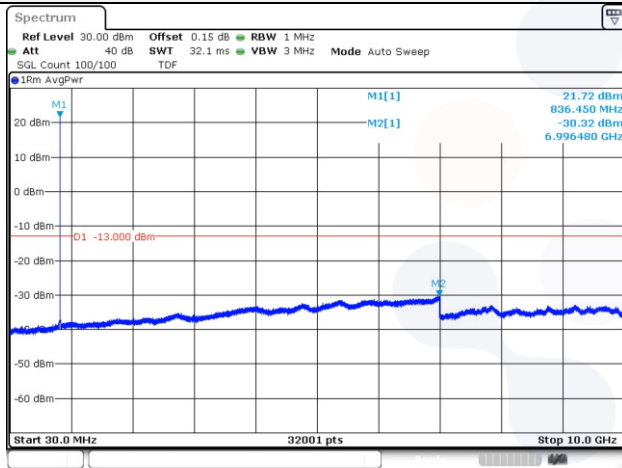

**3M BW QPSK Mid ch.**

**1.4M BW QPSK High ch.**

**3M BW QPSK High ch.**

**5M BW QPSK Low ch.**

**10M BW QPSK Low ch.**

**5M BW QPSK Mid ch.**

**10M BW QPSK Mid ch.**

**5M BW QPSK High ch.**

**10M BW QPSK High ch.**

**15M BW QPSK Low ch.**

**20M BW QPSK Low ch.**

**15M BW QPSK Mid ch.**

**20M BW QPSK Mid ch.**

**15M BW QPSK High ch.**

**20M BW QPSK High ch.**

**Test mode: LTE Band 26**

**1.4M BW QPSK Low ch.**

**3M BW QPSK Low ch.**

**1.4M BW QPSK Mid ch.**

**3M BW QPSK Mid ch.**

**1.4M BW QPSK High ch.**

**3M BW QPSK High ch.**

**5M BW QPSK Low ch.**

**10M BW QPSK Low ch.**