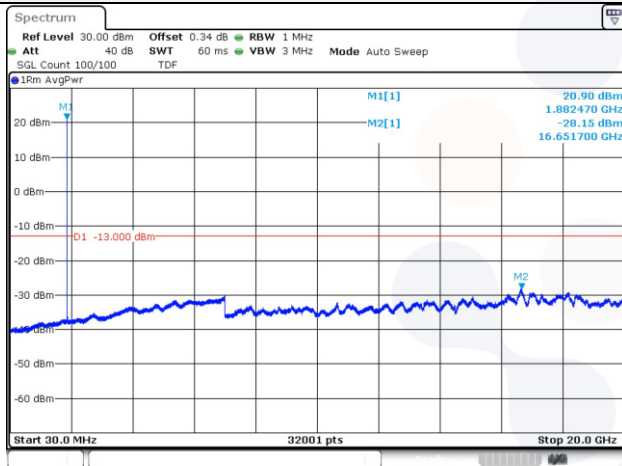

**3M BW QPSK Low ch.**

**1.4M BW QPSK Mid ch.**

**3M BW QPSK Mid ch.**

**1.4M BW QPSK High ch.**

**3M BW QPSK High ch.**

**5M BW QPSK Low ch.**

**10M BW QPSK Low ch.**

**5M BW QPSK Mid ch.**

**10M BW QPSK Mid ch.**

**5M BW QPSK High ch.**

**10M BW QPSK High ch.**

**Test mode: LTE Band 13**

**Test mode: LTE Band 25/2**

**1.4M BW QPSK Low ch.**

**3M BW QPSK Low ch.**

**1.4M BW QPSK Mid ch.**

**3M BW QPSK Mid ch.**

**1.4M BW QPSK High ch.**

**3M BW QPSK High ch.**

**5M BW QPSK Low ch.**

**10M BW QPSK Low ch.**

**5M BW QPSK Mid ch.**

**10M BW QPSK Mid ch.**

**5M BW QPSK High ch.**