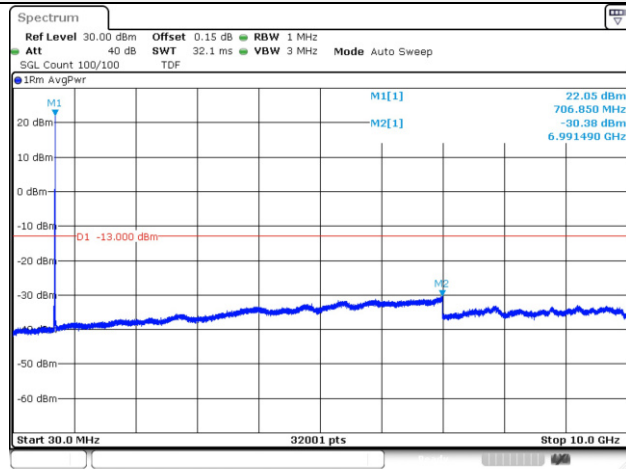

**15M BW QPSK Low ch.**

**20M BW QPSK Low ch.**

**15M BW QPSK Mid ch.**

**20M BW QPSK Mid ch.**

**15M BW QPSK High ch.**

**20M BW QPSK High ch.**

**Test mode: LTE Band 12**

**1.4M BW QPSK Low ch.**

**3M BW QPSK Low ch.**

**1.4M BW QPSK Mid ch.**

**3M BW QPSK Mid ch.**

**1.4M BW QPSK High ch.**

**3M BW QPSK High ch.**

**5M BW QPSK Low ch.**

**10M BW QPSK Low ch.**

**5M BW QPSK Mid ch.**

**10M BW QPSK Mid ch.**

**5M BW QPSK High ch.**

**10M BW QPSK High ch.**

**Test mode: LTE Band 13**

**Test mode: LTE Band 25/2**

**1.4M BW QPSK Low ch.**

**3M BW QPSK Low ch.**

**1.4M BW QPSK Mid ch.**

**3M BW QPSK Mid ch.**

**1.4M BW QPSK High ch.**

**3M BW QPSK High ch.**

**5M BW QPSK Low ch.**

**10M BW QPSK Low ch.**

**5M BW QPSK Mid ch.**

**10M BW QPSK Mid ch.**

**5M BW QPSK High ch.**