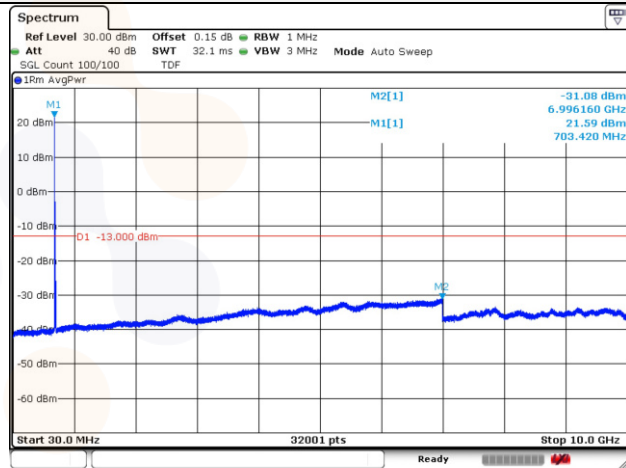

**15M BW QPSK Low ch.**

**20M BW QPSK Low ch.**

**15M BW QPSK Mid ch.**

**20M BW QPSK Mid ch.**

**15M BW QPSK High ch.**

**20M BW QPSK High ch.**

**Test mode: LTE Band 12**

**1.4M BW QPSK Low ch.**

**3M BW QPSK Low ch.**

**1.4M BW QPSK Mid ch.**

**3M BW QPSK Mid ch.**

**1.4M BW QPSK High ch.**

**3M BW QPSK High ch.**

**5M BW QPSK Low ch.**

**10M BW QPSK Low ch.**

**5M BW QPSK Mid ch.**

**10M BW QPSK Mid ch.**

**5M BW QPSK High ch.**

**10M BW QPSK High ch.**

**Test mode: LTE Band 13**

**Test mode: LTE Band 25/2**

**1.4M BW QPSK Low ch.**

**3M BW QPSK Low ch.**

**1.4M BW QPSK Mid ch.**