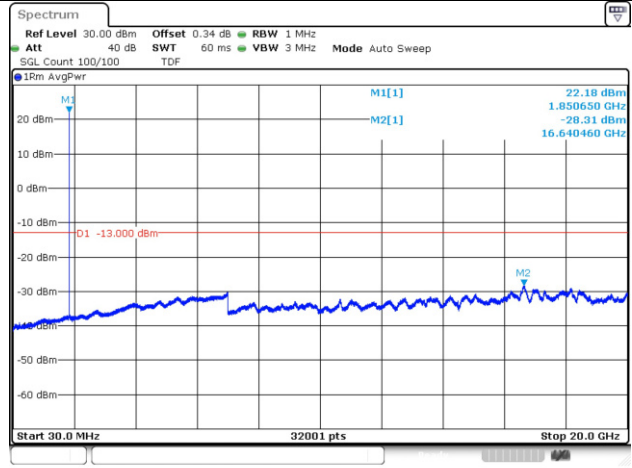

**10M BW QPSK Mid ch.**

**5M BW QPSK High ch.**

**10M BW QPSK High ch.**

**Test mode: LTE Band 13**

**Test mode: LTE Band 25/2**

**1.4M BW QPSK Low ch.**

**3M BW QPSK Low ch.**

**1.4M BW QPSK Mid ch.**

**3M BW QPSK Mid ch.**

**1.4M BW QPSK High ch.**

**3M BW QPSK High ch.**

**5M BW QPSK Low ch.**

**10M BW QPSK Low ch.**

**5M BW QPSK Mid ch.**

**10M BW QPSK Mid ch.**

**5M BW QPSK High ch.**