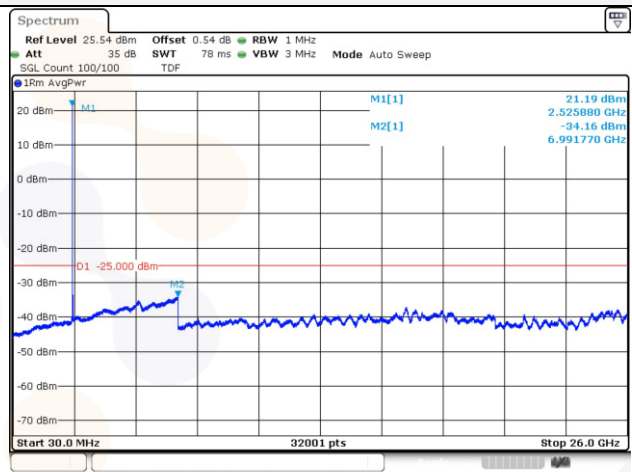

**15M BW QPSK Low ch.**

**20M BW QPSK Low ch.**

**15M BW QPSK Mid ch.**

**20M BW QPSK Mid ch.**

**15M BW QPSK High ch.**

**20M BW QPSK High ch.**

**Test mode: LTE Band 12**

**1.4M BW QPSK Low ch.**

**3M BW QPSK Low ch.**

**1.4M BW QPSK Mid ch.**

**3M BW QPSK Mid ch.**

**1.4M BW QPSK High ch.**

**3M BW QPSK High ch.**

**5M BW QPSK Low ch.**

**10M BW QPSK Low ch.**

**5M BW QPSK Mid ch.**

**10M BW QPSK Mid ch.**

**5M BW QPSK High ch.**

**10M BW QPSK High ch.**

**Test mode: LTE Band 13**

**Test mode: LTE Band 25/2**

**1.4M BW QPSK Low ch.**

**3M BW QPSK Low ch.**

**1.4M BW QPSK Mid ch.**