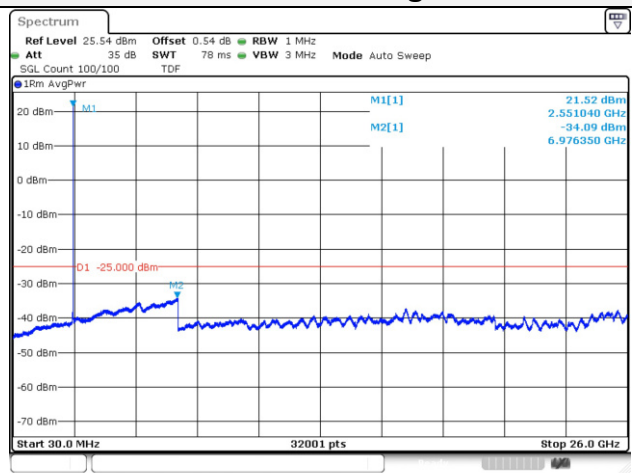

**15M BW QPSK Low ch.**

**20M BW QPSK Low ch.**

**15M BW QPSK Mid ch.**

**20M BW QPSK Mid ch.**

**15M BW QPSK High ch.**

**20M BW QPSK High ch.**

**Test mode: LTE Band 12**

**1.4M BW QPSK Low ch.**

**3M BW QPSK Low ch.**

**1.4M BW QPSK Mid ch.**

**3M BW QPSK Mid ch.**

**1.4M BW QPSK High ch.**

**3M BW QPSK High ch.**

**5M BW QPSK Low ch.**

**10M BW QPSK Low ch.**

**5M BW QPSK Mid ch.**

**10M BW QPSK Mid ch.**

**5M BW QPSK High ch.**

**10M BW QPSK High ch.**

**Test mode: LTE Band 13**

**Test mode: LTE Band 25/2**

**1.4M BW QPSK Low ch.**

**3M BW QPSK Low ch.**

**1.4M BW QPSK Mid ch.**