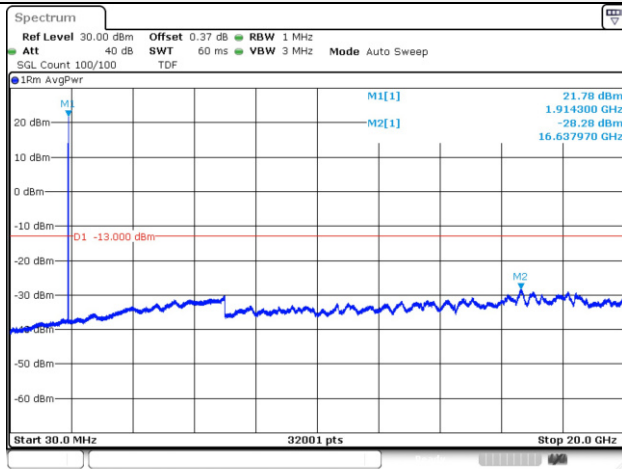

**10M BW QPSK Mid ch.**

**5M BW QPSK High ch.**

**10M BW QPSK High ch.**

**Test mode: LTE Band 13**

**Test mode: LTE Band 25/2**

**1.4M BW QPSK Low ch.**

**3M BW QPSK Low ch.**

**1.4M BW QPSK Mid ch.**

**3M BW QPSK Mid ch.**

**1.4M BW QPSK High ch.**

**3M BW QPSK High ch.**

**5M BW QPSK Low ch.**

**10M BW QPSK Low ch.**

**5M BW QPSK Mid ch.**

**10M BW QPSK Mid ch.**

**5M BW QPSK High ch.**