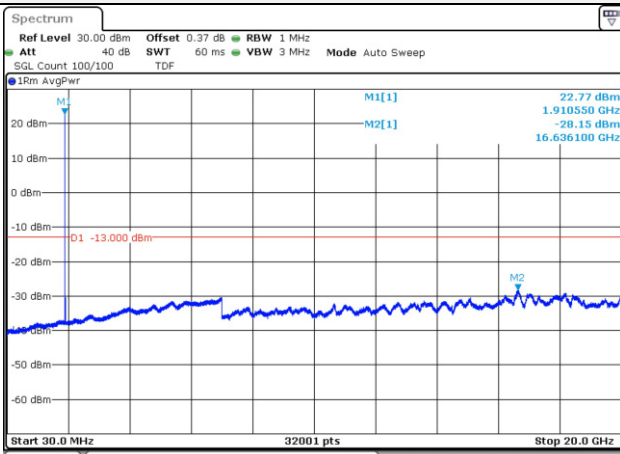

**10M BW QPSK Mid ch.**

**5M BW QPSK High ch.**

**10M BW QPSK High ch.**

**Test mode: LTE Band 13**

**Test mode: LTE Band 25/2**

**1.4M BW QPSK Low ch.**

**3M BW QPSK Low ch.**

**1.4M BW QPSK Mid ch.**

**3M BW QPSK Mid ch.**

**1.4M BW QPSK High ch.**

**3M BW QPSK High ch.**

**5M BW QPSK Low ch.**

**10M BW QPSK Low ch.**

**5M BW QPSK Mid ch.**

**10M BW QPSK Mid ch.**

**5M BW QPSK High ch.**

**10M BW QPSK High ch.**

**15M BW QPSK Low ch.**

**20M BW QPSK Low ch.**

**15M BW QPSK Mid ch.**

**20M BW QPSK Mid ch.**

**15M BW QPSK High ch.**

**20M BW QPSK High ch.**

**Test mode: LTE Band 26**