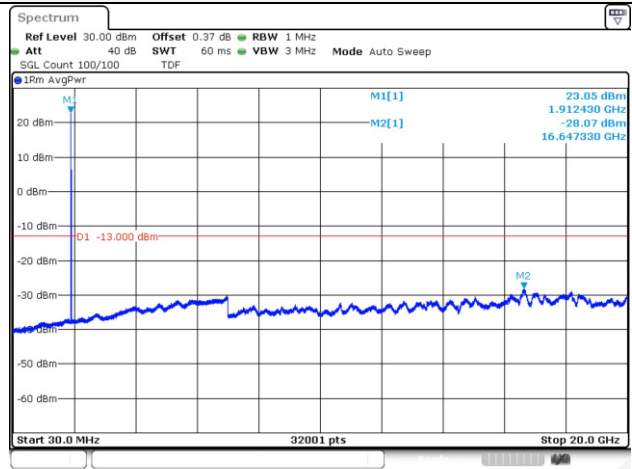

**3M BW QPSK Low ch.**

**1.4M BW QPSK Mid ch.**

**3M BW QPSK Mid ch.**

**1.4M BW QPSK High ch.**

**3M BW QPSK High ch.**

**5M BW QPSK Low ch.**

**10M BW QPSK Low ch.**

**5M BW QPSK Mid ch.**

**10M BW QPSK Mid ch.**

**5M BW QPSK High ch.**

**10M BW QPSK High ch.**

**Test mode: LTE Band 13**

**Test mode: LTE Band 25/2**

**1.4M BW QPSK Low ch.**

**3M BW QPSK Low ch.**

**1.4M BW QPSK Mid ch.**

**3M BW QPSK Mid ch.**

**1.4M BW QPSK High ch.**

**3M BW QPSK High ch.**

**5M BW QPSK Low ch.**

**10M BW QPSK Low ch.**

**5M BW QPSK Mid ch.**

**10M BW QPSK Mid ch.**

**5M BW QPSK High ch.**