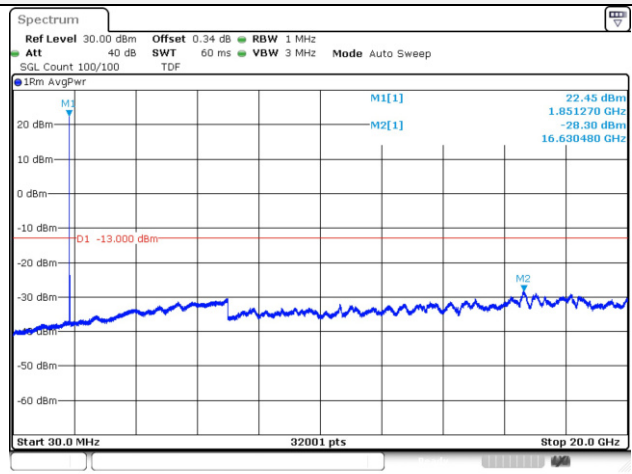

**10M BW QPSK Mid ch.**

**5M BW QPSK High ch.**

**10M BW QPSK High ch.**

**Test mode: LTE Band 13**

**Test mode: LTE Band 25/2**

**1.4M BW QPSK Low ch.**

**3M BW QPSK Low ch.**

**1.4M BW QPSK Mid ch.**

**3M BW QPSK Mid ch.**

**1.4M BW QPSK High ch.**

**3M BW QPSK High ch.**

**5M BW QPSK Low ch.**

**10M BW QPSK Low ch.**

**5M BW QPSK Mid ch.**

**10M BW QPSK Mid ch.**

**5M BW QPSK High ch.**

**10M BW QPSK High ch.**

**15M BW QPSK Low ch.**

**20M BW QPSK Low ch.**

**15M BW QPSK Mid ch.**

**20M BW QPSK Mid ch.**

**15M BW QPSK High ch.**

**20M BW QPSK High ch.**

**Test mode: LTE Band 26**