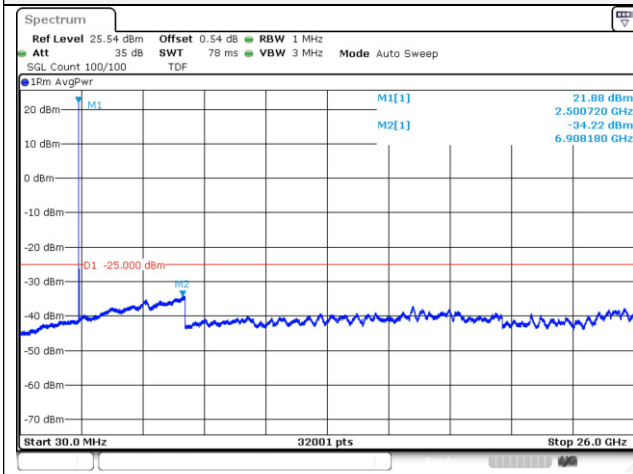

**15M BW QPSK Low ch.**

**20M BW QPSK Low ch.**

**15M BW QPSK Mid ch.**

**20M BW QPSK Mid ch.**

**15M BW QPSK High ch.**

**20M BW QPSK High ch.**

**Test mode: LTE Band 12**

**1.4M BW QPSK Low ch.**

**3M BW QPSK Low ch.**

**1.4M BW QPSK Mid ch.**

**3M BW QPSK Mid ch.**

**1.4M BW QPSK High ch.**

**3M BW QPSK High ch.**

**5M BW QPSK Low ch.**

**10M BW QPSK Low ch.**

**5M BW QPSK Mid ch.**

**10M BW QPSK Mid ch.**

**5M BW QPSK High ch.**

**10M BW QPSK High ch.**

**Test mode: LTE Band 13**

**Test mode: LTE Band 25/2**

**1.4M BW QPSK Low ch.**

**3M BW QPSK Low ch.**

**1.4M BW QPSK Mid ch.**