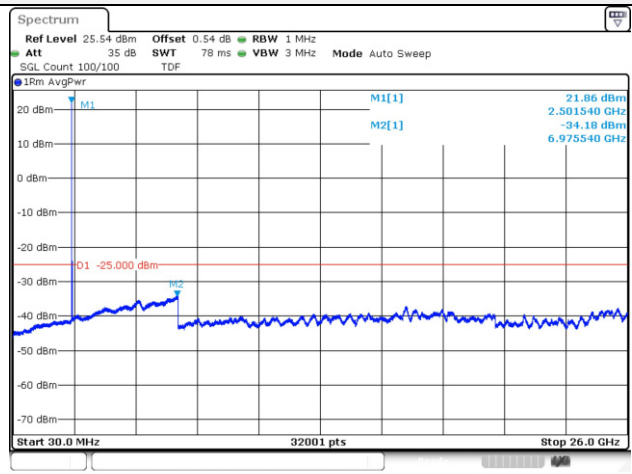

**15M BW QPSK Low ch.**

**20M BW QPSK Low ch.**

**15M BW QPSK Mid ch.**

**20M BW QPSK Mid ch.**

**15M BW QPSK High ch.**

**20M BW QPSK High ch.**

**Test mode: LTE Band 12**

**1.4M BW QPSK Low ch.**

**3M BW QPSK Low ch.**

**1.4M BW QPSK Mid ch.**

**3M BW QPSK Mid ch.**

**1.4M BW QPSK High ch.**

**3M BW QPSK High ch.**

**5M BW QPSK Low ch.**

**10M BW QPSK Low ch.**

**5M BW QPSK Mid ch.**

**10M BW QPSK Mid ch.**

**5M BW QPSK High ch.**

**10M BW QPSK High ch.**

**Test mode: LTE Band 13**

**Test mode: LTE Band 25/2**

**1.4M BW QPSK Low ch.**

**3M BW QPSK Low ch.**

**1.4M BW QPSK Mid ch.**