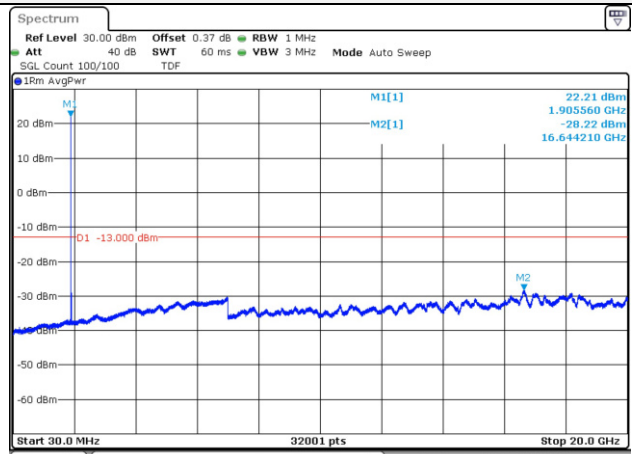

**10M BW QPSK Mid ch.**

**5M BW QPSK High ch.**

**10M BW QPSK High ch.**

**Test mode: LTE Band 13**

**Test mode: LTE Band 25/2**

**1.4M BW QPSK Low ch.**

**3M BW QPSK Low ch.**

**1.4M BW QPSK Mid ch.**

**3M BW QPSK Mid ch.**

**1.4M BW QPSK High ch.**

**3M BW QPSK High ch.**

**5M BW QPSK Low ch.**

**10M BW QPSK Low ch.**

**5M BW QPSK Mid ch.**

**10M BW QPSK Mid ch.**

**5M BW QPSK High ch.**

**10M BW QPSK High ch.**

**15M BW QPSK Low ch.**

**20M BW QPSK Low ch.**

**15M BW QPSK Mid ch.**

**20M BW QPSK Mid ch.**

**15M BW QPSK High ch.**

**20M BW QPSK High ch.**

**Test mode: LTE Band 26**