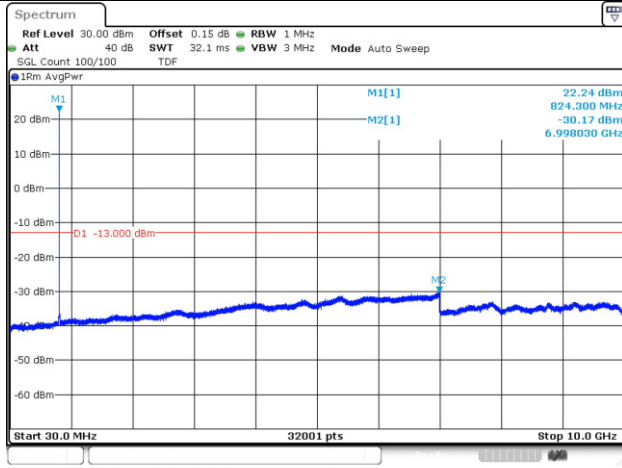

**3M BW QPSK Mid ch.**

**1.4M BW QPSK High ch.**

**3M BW QPSK High ch.**

**5M BW QPSK Low ch.**

**10M BW QPSK Low ch.**

**5M BW QPSK Mid ch.**

**10M BW QPSK Mid ch.**

**5M BW QPSK High ch.**

**10M BW QPSK High ch.**

**15M BW QPSK Low ch.**

**20M BW QPSK Low ch.**

**15M BW QPSK Mid ch.**

**20M BW QPSK Mid ch.**

**15M BW QPSK High ch.**

**20M BW QPSK High ch.**

**Test mode: LTE Band 26**

**1.4M BW QPSK Low ch.**

**3M BW QPSK Low ch.**

**1.4M BW QPSK Mid ch.**

**3M BW QPSK Mid ch.**

**1.4M BW QPSK High ch.**

**3M BW QPSK High ch.**

**5M BW QPSK Low ch.**

**10M BW QPSK Low ch.**