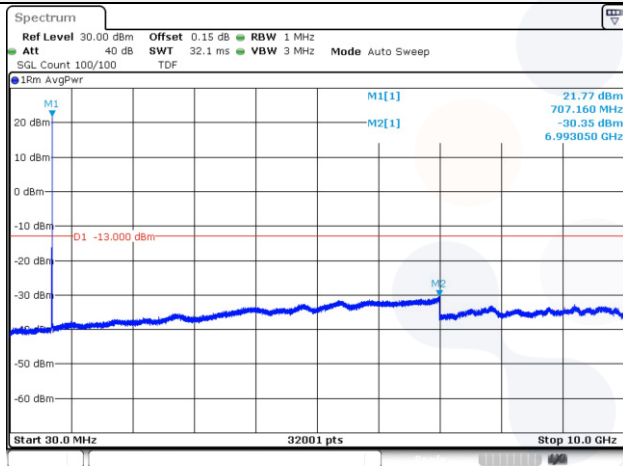

**15M BW QPSK Low ch.**

**20M BW QPSK Low ch.**

**15M BW QPSK Mid ch.**

**20M BW QPSK Mid ch.**

**15M BW QPSK High ch.**

**20M BW QPSK High ch.**

**Test mode: LTE Band 12**

**1.4M BW QPSK Low ch.**

**3M BW QPSK Low ch.**

**1.4M BW QPSK Mid ch.**

**3M BW QPSK Mid ch.**

**1.4M BW QPSK High ch.**

**3M BW QPSK High ch.**

**5M BW QPSK Low ch.**

**10M BW QPSK Low ch.**

**5M BW QPSK Mid ch.**

**10M BW QPSK Mid ch.**

**5M BW QPSK High ch.**

**10M BW QPSK High ch.**

**Test mode: LTE Band 13**

**Test mode: LTE Band 25/2**

**1.4M BW QPSK Low ch.**

**3M BW QPSK Low ch.**

**1.4M BW QPSK Mid ch.**