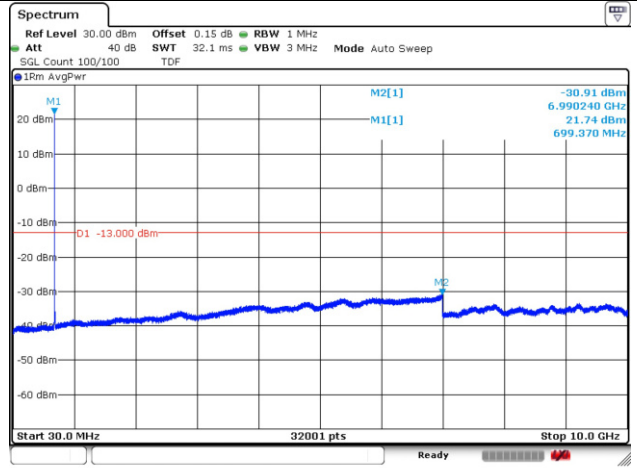

**15M BW QPSK Low ch.**

**20M BW QPSK Low ch.**

**15M BW QPSK Mid ch.**

**20M BW QPSK Mid ch.**

**15M BW QPSK High ch.**

**20M BW QPSK High ch.**

**Test mode: LTE Band 12**

**1.4M BW QPSK Low ch.**

**3M BW QPSK Low ch.**

**1.4M BW QPSK Mid ch.**

**3M BW QPSK Mid ch.**

**1.4M BW QPSK High ch.**

**3M BW QPSK High ch.**

**5M BW QPSK Low ch.**

**10M BW QPSK Low ch.**

**5M BW QPSK Mid ch.**

**10M BW QPSK Mid ch.**

**5M BW QPSK High ch.**

**10M BW QPSK High ch.**

**Test mode: LTE Band 13**

**Test mode: LTE Band 25/2**

**1.4M BW QPSK Low ch.**

**3M BW QPSK Low ch.**

**1.4M BW QPSK Mid ch.**