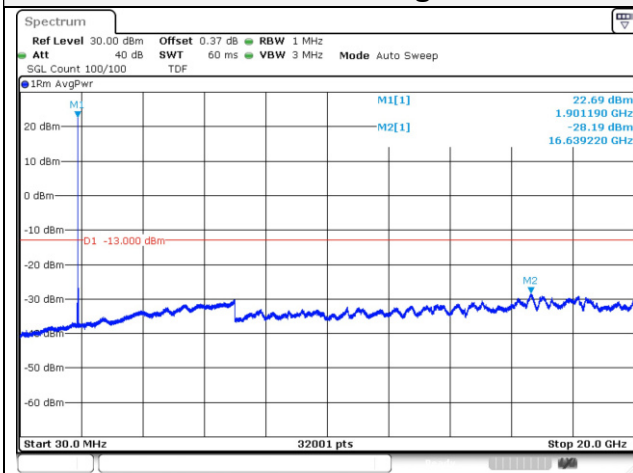

**10M BW QPSK High ch.**

**15M BW QPSK Low ch.**

**20M BW QPSK Low ch.**

**15M BW QPSK Mid ch.**

**20M BW QPSK Mid ch.**

**15M BW QPSK High ch.**

**20M BW QPSK High ch.**

**Test mode: LTE Band 26**

**1.4M BW QPSK Low ch.**

**3M BW QPSK Low ch.**

**1.4M BW QPSK Mid ch.**

**3M BW QPSK Mid ch.**

**1.4M BW QPSK High ch.**

**3M BW QPSK High ch.**

**5M BW QPSK Low ch.**

**10M BW QPSK Low ch.**