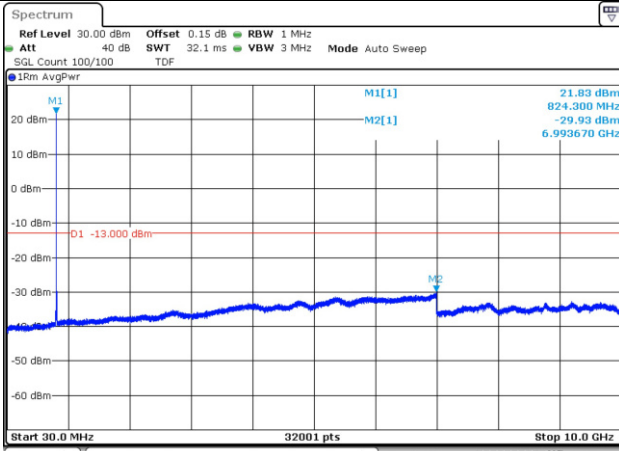

**10M BW QPSK High ch.**

**15M BW QPSK Low ch.**

**20M BW QPSK Low ch.**

**15M BW QPSK Mid ch.**

**20M BW QPSK Mid ch.**

**15M BW QPSK High ch.**

**20M BW QPSK High ch.**

**Test mode: LTE Band 26**

**1.4M BW QPSK Low ch.**

**3M BW QPSK Low ch.**

**1.4M BW QPSK Mid ch.**

**3M BW QPSK Mid ch.**

**1.4M BW QPSK High ch.**

**3M BW QPSK High ch.**

**5M BW QPSK Low ch.**

**10M BW QPSK Low ch.**

**5M BW QPSK Mid ch.**

**10M BW QPSK Mid ch.**

**5M BW QPSK High ch.**

**10M BW QPSK High ch.**

**15M BW QPSK Low ch.**

**15M BW QPSK Mid ch.**

**15M BW QPSK High ch.**