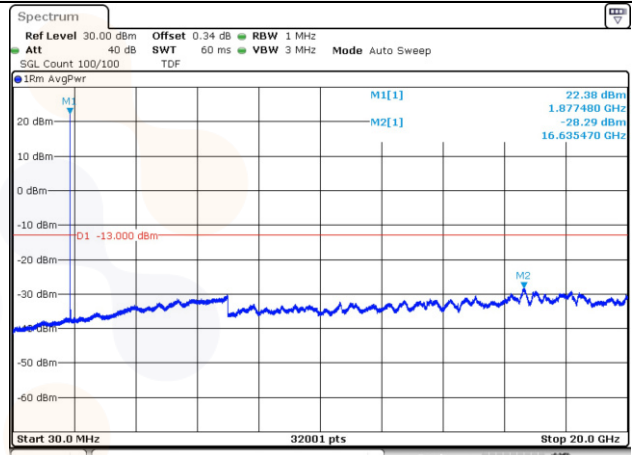

**3M BW QPSK Mid ch.**

**1.4M BW QPSK High ch.**

**3M BW QPSK High ch.**

**5M BW QPSK Low ch.**

**10M BW QPSK Low ch.**

**5M BW QPSK Mid ch.**

**10M BW QPSK Mid ch.**

**5M BW QPSK High ch.**

**10M BW QPSK High ch.**

**15M BW QPSK Low ch.**

**20M BW QPSK Low ch.**

**15M BW QPSK Mid ch.**

**20M BW QPSK Mid ch.**

**15M BW QPSK High ch.**

**20M BW QPSK High ch.**

**Test mode: LTE Band 26**