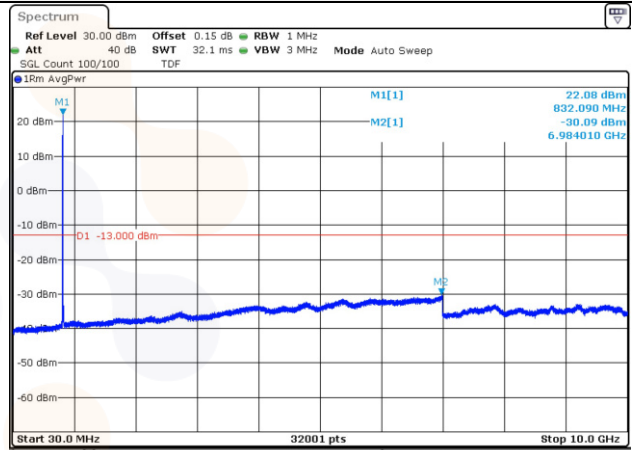

**10M BW QPSK High ch.**

**15M BW QPSK Low ch.**

**20M BW QPSK Low ch.**

**15M BW QPSK Mid ch.**

**20M BW QPSK Mid ch.**

**15M BW QPSK High ch.**

**20M BW QPSK High ch.**

**Test mode: LTE Band 26**

**1.4M BW QPSK Low ch.**

**3M BW QPSK Low ch.**

**1.4M BW QPSK Mid ch.**

**3M BW QPSK Mid ch.**

**1.4M BW QPSK High ch.**

**3M BW QPSK High ch.**

**5M BW QPSK Low ch.**

**10M BW QPSK Low ch.**

**5M BW QPSK Mid ch.**

**10M BW QPSK Mid ch.**

**5M BW QPSK High ch.**

**10M BW QPSK High ch.**

**15M BW QPSK Low ch.**

**15M BW QPSK Mid ch.**

**15M BW QPSK High ch.**