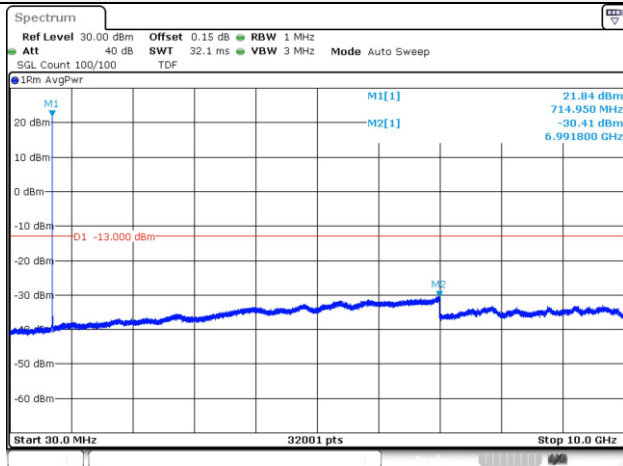

**15M BW QPSK Low ch.**

**20M BW QPSK Low ch.**

**15M BW QPSK Mid ch.**

**20M BW QPSK Mid ch.**

**15M BW QPSK High ch.**

**20M BW QPSK High ch.**

**Test mode: LTE Band 12**

**1.4M BW QPSK Low ch.**

**3M BW QPSK Low ch.**

**1.4M BW QPSK Mid ch.**

**3M BW QPSK Mid ch.**

**1.4M BW QPSK High ch.**

**3M BW QPSK High ch.**

**5M BW QPSK Low ch.**

**10M BW QPSK Low ch.**

**5M BW QPSK Mid ch.**

**10M BW QPSK Mid ch.**

**5M BW QPSK High ch.**

**10M BW QPSK High ch.**

**Test mode: LTE Band 13**

**Test mode: LTE Band 25/2**

**1.4M BW QPSK Low ch.**

**3M BW QPSK Low ch.**

**1.4M BW QPSK Mid ch.**