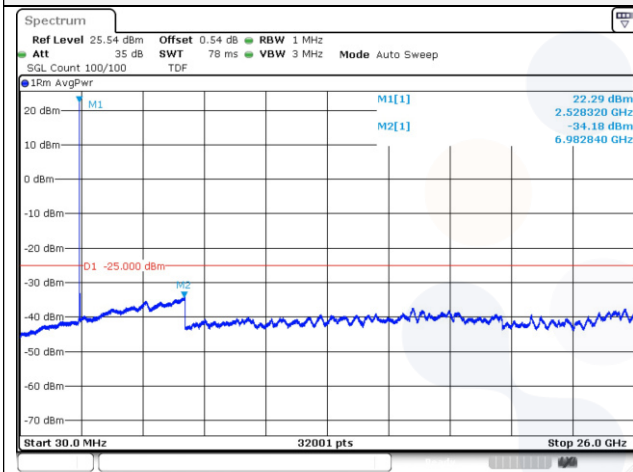

**15M BW QPSK Low ch.**

**20M BW QPSK Low ch.**

**15M BW QPSK Mid ch.**

**20M BW QPSK Mid ch.**

**15M BW QPSK High ch.**

**20M BW QPSK High ch.**

**Test mode: LTE Band 12**

**1.4M BW QPSK Low ch.**

**3M BW QPSK Low ch.**

**1.4M BW QPSK Mid ch.**

**3M BW QPSK Mid ch.**

**1.4M BW QPSK High ch.**

**3M BW QPSK High ch.**

**5M BW QPSK Low ch.**

**10M BW QPSK Low ch.**

**5M BW QPSK Mid ch.**

**10M BW QPSK Mid ch.**

**5M BW QPSK High ch.**

**10M BW QPSK High ch.**

**Test mode: LTE Band 13**

**Test mode: LTE Band 25/2**

**1.4M BW QPSK Low ch.**

**3M BW QPSK Low ch.**

**1.4M BW QPSK Mid ch.**