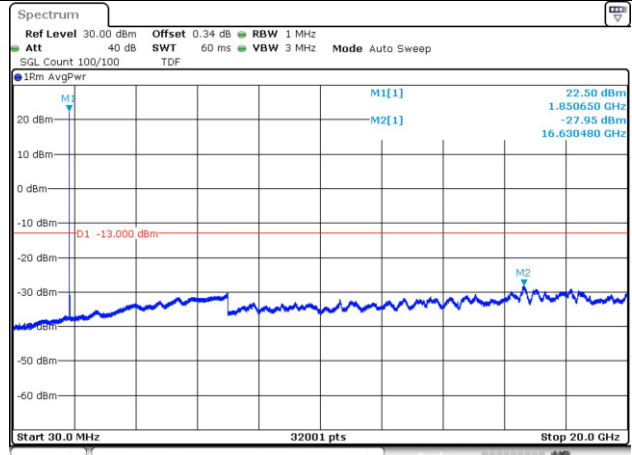

**10M BW QPSK Mid ch.**

**5M BW QPSK High ch.**

**10M BW QPSK High ch.**

**Test mode: LTE Band 13**

**Test mode: LTE Band 25/2**

**1.4M BW QPSK Low ch.**

**3M BW QPSK Low ch.**

**1.4M BW QPSK Mid ch.**

**3M BW QPSK Mid ch.**

**1.4M BW QPSK High ch.**

**3M BW QPSK High ch.**

**5M BW QPSK Low ch.**

**10M BW QPSK Low ch.**

**5M BW QPSK Mid ch.**

**10M BW QPSK Mid ch.**

**5M BW QPSK High ch.**

**10M BW QPSK High ch.**

**15M BW QPSK Low ch.**

**20M BW QPSK Low ch.**

**15M BW QPSK Mid ch.**

**20M BW QPSK Mid ch.**

**15M BW QPSK High ch.**

**20M BW QPSK High ch.**

**Test mode: LTE Band 26**