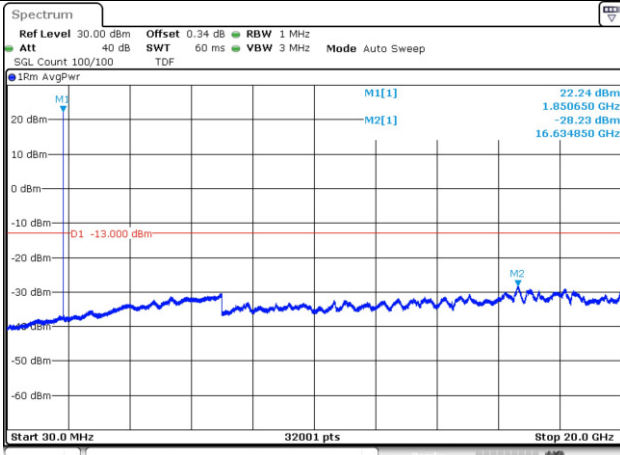

**10M BW QPSK Mid ch.**

**5M BW QPSK High ch.**

**10M BW QPSK High ch.**

**Test mode: LTE Band 13**

**Test mode: LTE Band 25/2**

**1.4M BW QPSK Low ch.**

**3M BW QPSK Low ch.**

**1.4M BW QPSK Mid ch.**

**3M BW QPSK Mid ch.**

**1.4M BW QPSK High ch.**

**3M BW QPSK High ch.**

**5M BW QPSK Low ch.**

**10M BW QPSK Low ch.**

**5M BW QPSK Mid ch.**

**10M BW QPSK Mid ch.**

**5M BW QPSK High ch.**

**10M BW QPSK High ch.**

**15M BW QPSK Low ch.**

**20M BW QPSK Low ch.**

**15M BW QPSK Mid ch.**

**20M BW QPSK Mid ch.**

**15M BW QPSK High ch.**

**20M BW QPSK High ch.**

**Test mode: LTE Band 26**