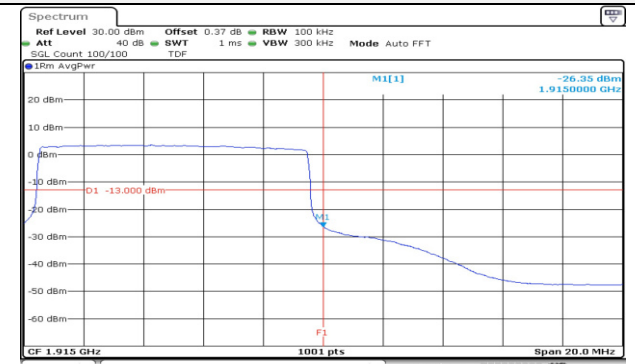

**Test mode: LTE Band 25/2**

**5M BW QPSK Low ch. 1RB**

**5M BW QPSK High ch. 1RB**

**5M BW QPSK Low ch. FRB**

**5M BW QPSK High ch. FRB**

**10M BW QPSK Low ch. 1RB**

**10M BW QPSK High ch. 1RB**

**10M BW QPSK Low ch. FRB**

**10M BW QPSK High ch. FRB**

**15M BW QPSK Low ch. 1RB**

**15M BW QPSK High ch. 1RB**

**15M BW QPSK Low ch. FRB**

**15M BW QPSK High ch. FRB**

**20M BW QPSK Low ch. 1RB**

**20M BW QPSK High ch. 1RB**

**20M BW QPSK Low ch. FRB**

**20M BW QPSK High ch. FRB**

**Test mode: LTE Band 26**

**3M BW QPSK Low ch. 1RB**

**3M BW QPSK High ch. 1RB**

**3M BW QPSK Low ch. FRB**

**3M BW QPSK High ch. FRB**

**3M BW QPSK Lower extended 1RB**

**3M BW QPSK Upper extended 1RB**