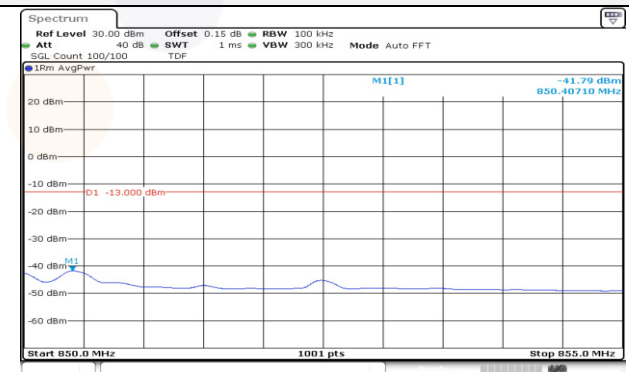

5M BW QPSK Upper extended 1RB