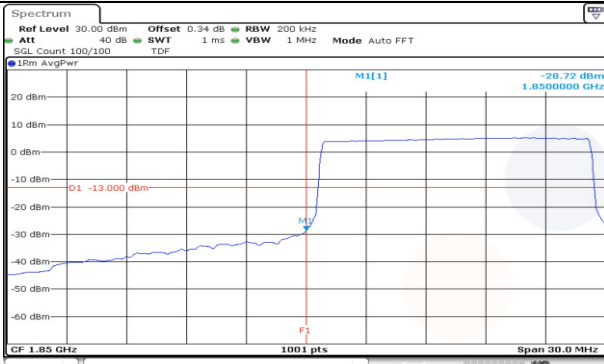

**Test mode: LTE Band 25/2**

**5M BW QPSK Low ch. 1RB**

**5M BW QPSK High ch. 1RB**

**5M BW QPSK Low ch. FRB**

**5M BW QPSK High ch. FRB**

**10M BW QPSK Low ch. 1RB**

**10M BW QPSK High ch. 1RB**

**10M BW QPSK Low ch. FRB**

**10M BW QPSK High ch. FRB**

**15M BW QPSK Low ch. 1RB**

**15M BW QPSK High ch. 1RB**

**15M BW QPSK Low ch. FRB**

**15M BW QPSK High ch. FRB**

**20M BW QPSK Low ch. 1RB**

**20M BW QPSK High ch. 1RB**

**20M BW QPSK Low ch. FRB**

**20M BW QPSK High ch. FRB**

**Test mode: LTE Band 26**

**3M BW QPSK Low ch. 1RB**

**3M BW QPSK High ch. 1RB**

**3M BW QPSK Low ch. FRB**

**3M BW QPSK High ch. FRB**

**3M BW QPSK Lower extended 1RB**

**3M BW QPSK Upper extended 1RB**