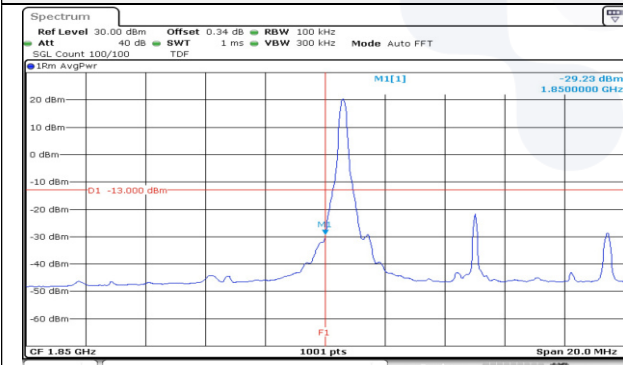

**Test mode: LTE Band 25/2**

**5M BW QPSK Low ch. 1RB**

**5M BW QPSK High ch. 1RB**

**5M BW QPSK Low ch. FRB**

**5M BW QPSK High ch. FRB**

**10M BW QPSK Low ch. 1RB**

**10M BW QPSK High ch. 1RB**

**10M BW QPSK Low ch. FRB**

**10M BW QPSK High ch. FRB**

**15M BW QPSK Low ch. 1RB**

**15M BW QPSK High ch. 1RB**

**15M BW QPSK Low ch. FRB**

**15M BW QPSK High ch. FRB**

**20M BW QPSK Low ch. 1RB**

**20M BW QPSK High ch. 1RB**

**20M BW QPSK Low ch. FRB**

**20M BW QPSK High ch. FRB**

**Test mode: LTE Band 26**

**3M BW QPSK Low ch. 1RB**

**3M BW QPSK High ch. 1RB**

**3M BW QPSK Low ch. FRB**

**3M BW QPSK High ch. FRB**

**3M BW QPSK Lower extended 1RB**

**3M BW QPSK Upper extended 1RB**