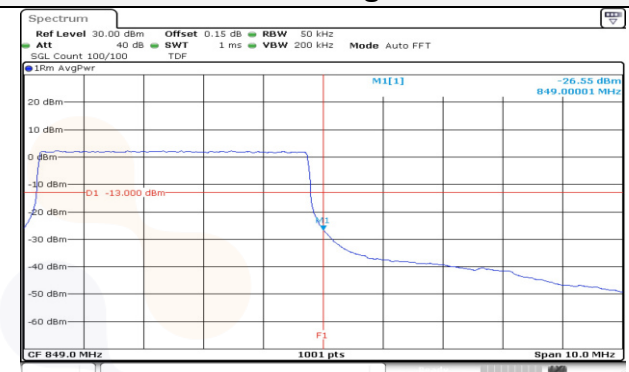

**20M BW QPSK High ch. FRB**

**Test mode: LTE Band 26**

**3M BW QPSK Low ch. 1RB**

**3M BW QPSK High ch. 1RB**

**3M BW QPSK Low ch. FRB**

**3M BW QPSK High ch. FRB**

**3M BW QPSK Lower extended 1RB**

**3M BW QPSK Upper extended 1RB**

**3M BW QPSK Lower extended FRB**

**3M BW QPSK Upper extended FRB**

**5M BW QPSK Low ch. 1RB**

**5M BW QPSK High ch. 1RB**

**5M BW QPSK Low ch. FRB**

**5M BW QPSK High ch. FRB**

**5M BW QPSK Lower extended 1RB**