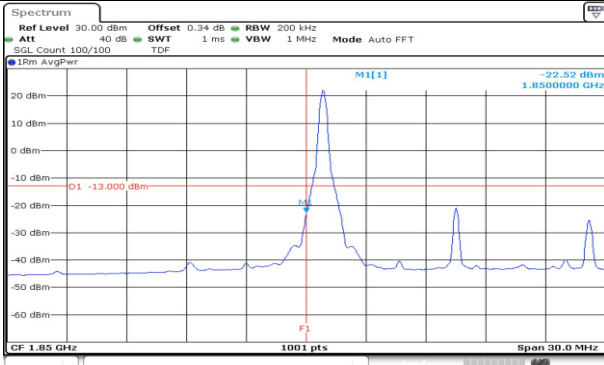

**Test mode: LTE Band 25/2**

**5M BW QPSK Low ch. 1RB**

**5M BW QPSK High ch. 1RB**

**5M BW QPSK Low ch. FRB**

**5M BW QPSK High ch. FRB**

**10M BW QPSK Low ch. 1RB**

**10M BW QPSK High ch. 1RB**

**10M BW QPSK Low ch. FRB**

**10M BW QPSK High ch. FRB**

**15M BW QPSK Low ch. 1RB**

**15M BW QPSK High ch. 1RB**

**15M BW QPSK Low ch. FRB**

**15M BW QPSK High ch. FRB**

**20M BW QPSK Low ch. 1RB**

**20M BW QPSK High ch. 1RB**

**20M BW QPSK Low ch. FRB**

**20M BW QPSK High ch. FRB**

**Test mode: LTE Band 26**

**3M BW QPSK Low ch. 1RB**

**3M BW QPSK High ch. 1RB**

**3M BW QPSK Low ch. FRB**

**3M BW QPSK High ch. FRB**

**3M BW QPSK Lower extended 1RB**

**3M BW QPSK Upper extended 1RB**