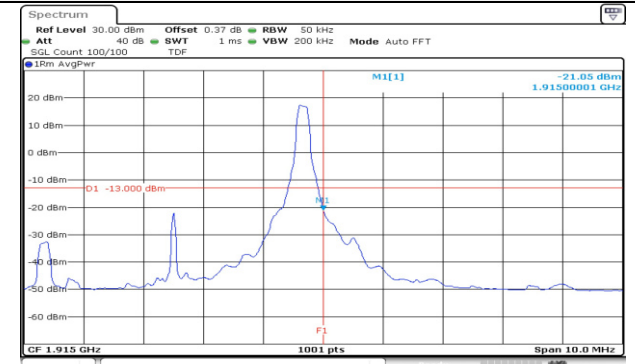

**Test mode: LTE Band 25/2**

**5M BW QPSK Low ch. 1RB**

**5M BW QPSK High ch. 1RB**

**5M BW QPSK Low ch. FRB**

**5M BW QPSK High ch. FRB**

**10M BW QPSK Low ch. 1RB**

**10M BW QPSK High ch. 1RB**

**10M BW QPSK Low ch. FRB**

**10M BW QPSK High ch. FRB**

**15M BW QPSK Low ch. 1RB**

**15M BW QPSK High ch. 1RB**

**15M BW QPSK Low ch. FRB**

**15M BW QPSK High ch. FRB**

**20M BW QPSK Low ch. 1RB**

**20M BW QPSK High ch. 1RB**

**20M BW QPSK Low ch. FRB**

**20M BW QPSK High ch. FRB**

**Test mode: LTE Band 26**

**3M BW QPSK Low ch. 1RB**

**3M BW QPSK High ch. 1RB**

**3M BW QPSK Low ch. FRB**

**3M BW QPSK High ch. FRB**

**3M BW QPSK Lower extended 1RB**

**3M BW QPSK Upper extended 1RB**