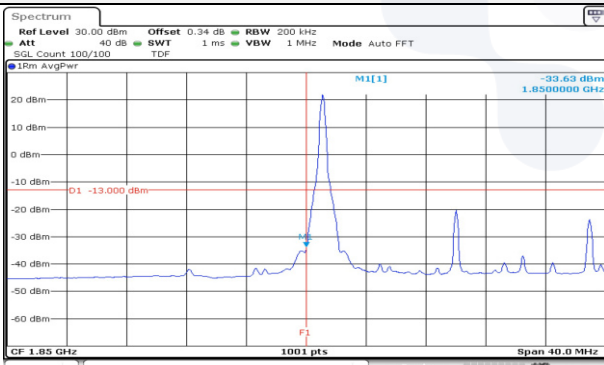

**Test mode: LTE Band 25/2**

**5M BW QPSK Low ch. 1RB**

**5M BW QPSK High ch. 1RB**

**5M BW QPSK Low ch. FRB**

**5M BW QPSK High ch. FRB**

**10M BW QPSK Low ch. 1RB**

**10M BW QPSK High ch. 1RB**

**10M BW QPSK Low ch. FRB**

**10M BW QPSK High ch. FRB**

**15M BW QPSK Low ch. 1RB**

**15M BW QPSK High ch. 1RB**

**15M BW QPSK Low ch. FRB**

**15M BW QPSK High ch. FRB**

**20M BW QPSK Low ch. 1RB**

**20M BW QPSK High ch. 1RB**

**20M BW QPSK Low ch. FRB**

**20M BW QPSK High ch. FRB**

**Test mode: LTE Band 26**

**3M BW QPSK Low ch. 1RB**

**3M BW QPSK High ch. 1RB**

**3M BW QPSK Low ch. FRB**

**3M BW QPSK High ch. FRB**

**3M BW QPSK Lower extended 1RB**

**3M BW QPSK Upper extended 1RB**