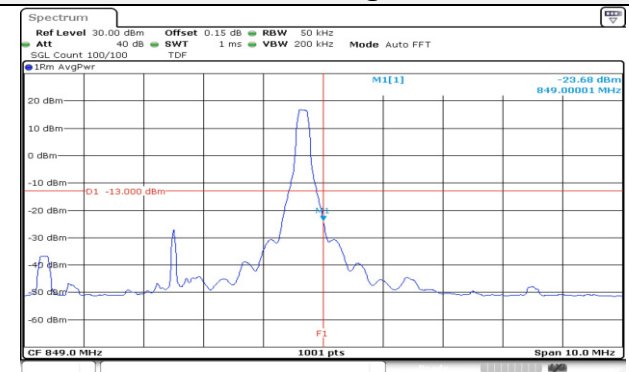

**20M BW QPSK High ch. FRB**

**Test mode: LTE Band 26**

**3M BW QPSK Low ch. 1RB**

**3M BW QPSK High ch. 1RB**

**3M BW QPSK Low ch. FRB**

**3M BW QPSK High ch. FRB**

**3M BW QPSK Lower extended 1RB**

**3M BW QPSK Upper extended 1RB**

**3M BW QPSK Lower extended FRB**

**3M BW QPSK Upper extended FRB**

**5M BW QPSK Low ch. 1RB**

**5M BW QPSK High ch. 1RB**

**5M BW QPSK Low ch. FRB**

**5M BW QPSK High ch. FRB**

**5M BW QPSK Lower extended 1RB**