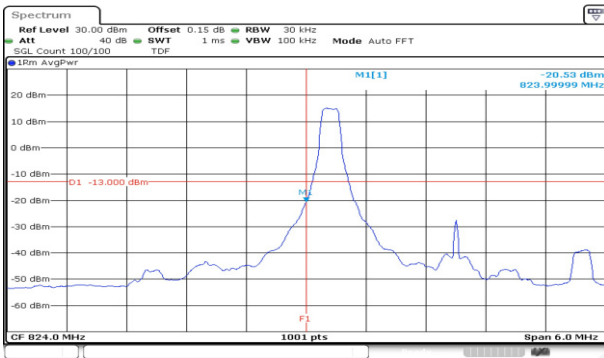

**Test mode: LTE Band 25/2**

**5M BW QPSK Low ch. 1RB**

**5M BW QPSK High ch. 1RB**

**5M BW QPSK Low ch. FRB**

**5M BW QPSK High ch. FRB**

**10M BW QPSK Low ch. 1RB**

**10M BW QPSK High ch. 1RB**

**10M BW QPSK Low ch. FRB**

**10M BW QPSK High ch. FRB**

**15M BW QPSK Low ch. 1RB**

**15M BW QPSK High ch. 1RB**

**15M BW QPSK Low ch. FRB**

**15M BW QPSK High ch. FRB**

**20M BW QPSK Low ch. 1RB**

**20M BW QPSK High ch. 1RB**

**20M BW QPSK Low ch. FRB**

**20M BW QPSK High ch. FRB**

**Test mode: LTE Band 26**

**3M BW QPSK Low ch. 1RB**

**3M BW QPSK High ch. 1RB**

**3M BW QPSK Low ch. FRB**

**3M BW QPSK High ch. FRB**

**3M BW QPSK Lower extended 1RB**

**3M BW QPSK Upper extended 1RB**