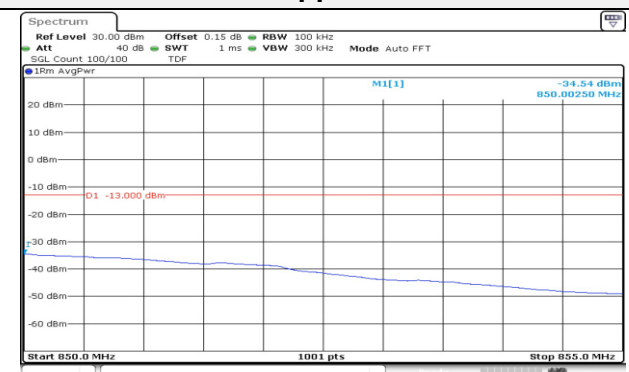

5M BW QPSK Upper extended FRB