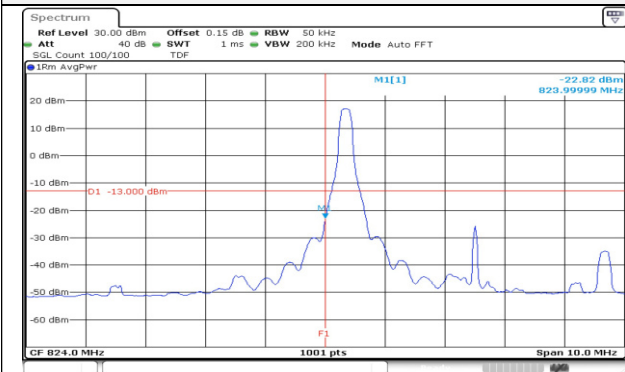

5M BW QPSK Low ch. 1RB