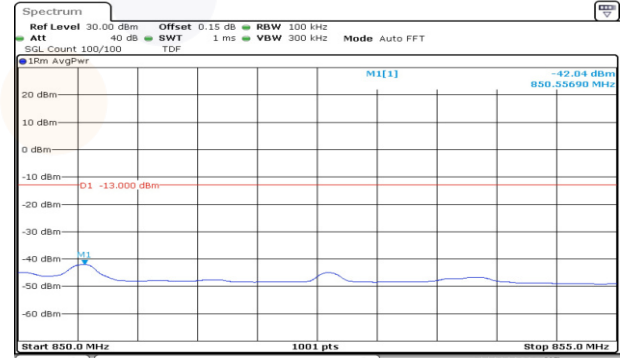

**10M BW QPSK High ch. FRB**

**15M BW QPSK Low ch. 1RB**

**15M BW QPSK High ch. 1RB**

**15M BW QPSK Low ch. FRB**

**15M BW QPSK High ch. FRB**

**20M BW QPSK Low ch. 1RB**

**20M BW QPSK High ch. 1RB**

**20M BW QPSK Low ch. FRB**

**20M BW QPSK High ch. FRB**

**Test mode: LTE Band 26**

**3M BW QPSK Low ch. 1RB**

**3M BW QPSK High ch. 1RB**

**3M BW QPSK Low ch. FRB**

**3M BW QPSK High ch. FRB**

**3M BW QPSK Lower extended 1RB**

**3M BW QPSK Upper extended 1RB**