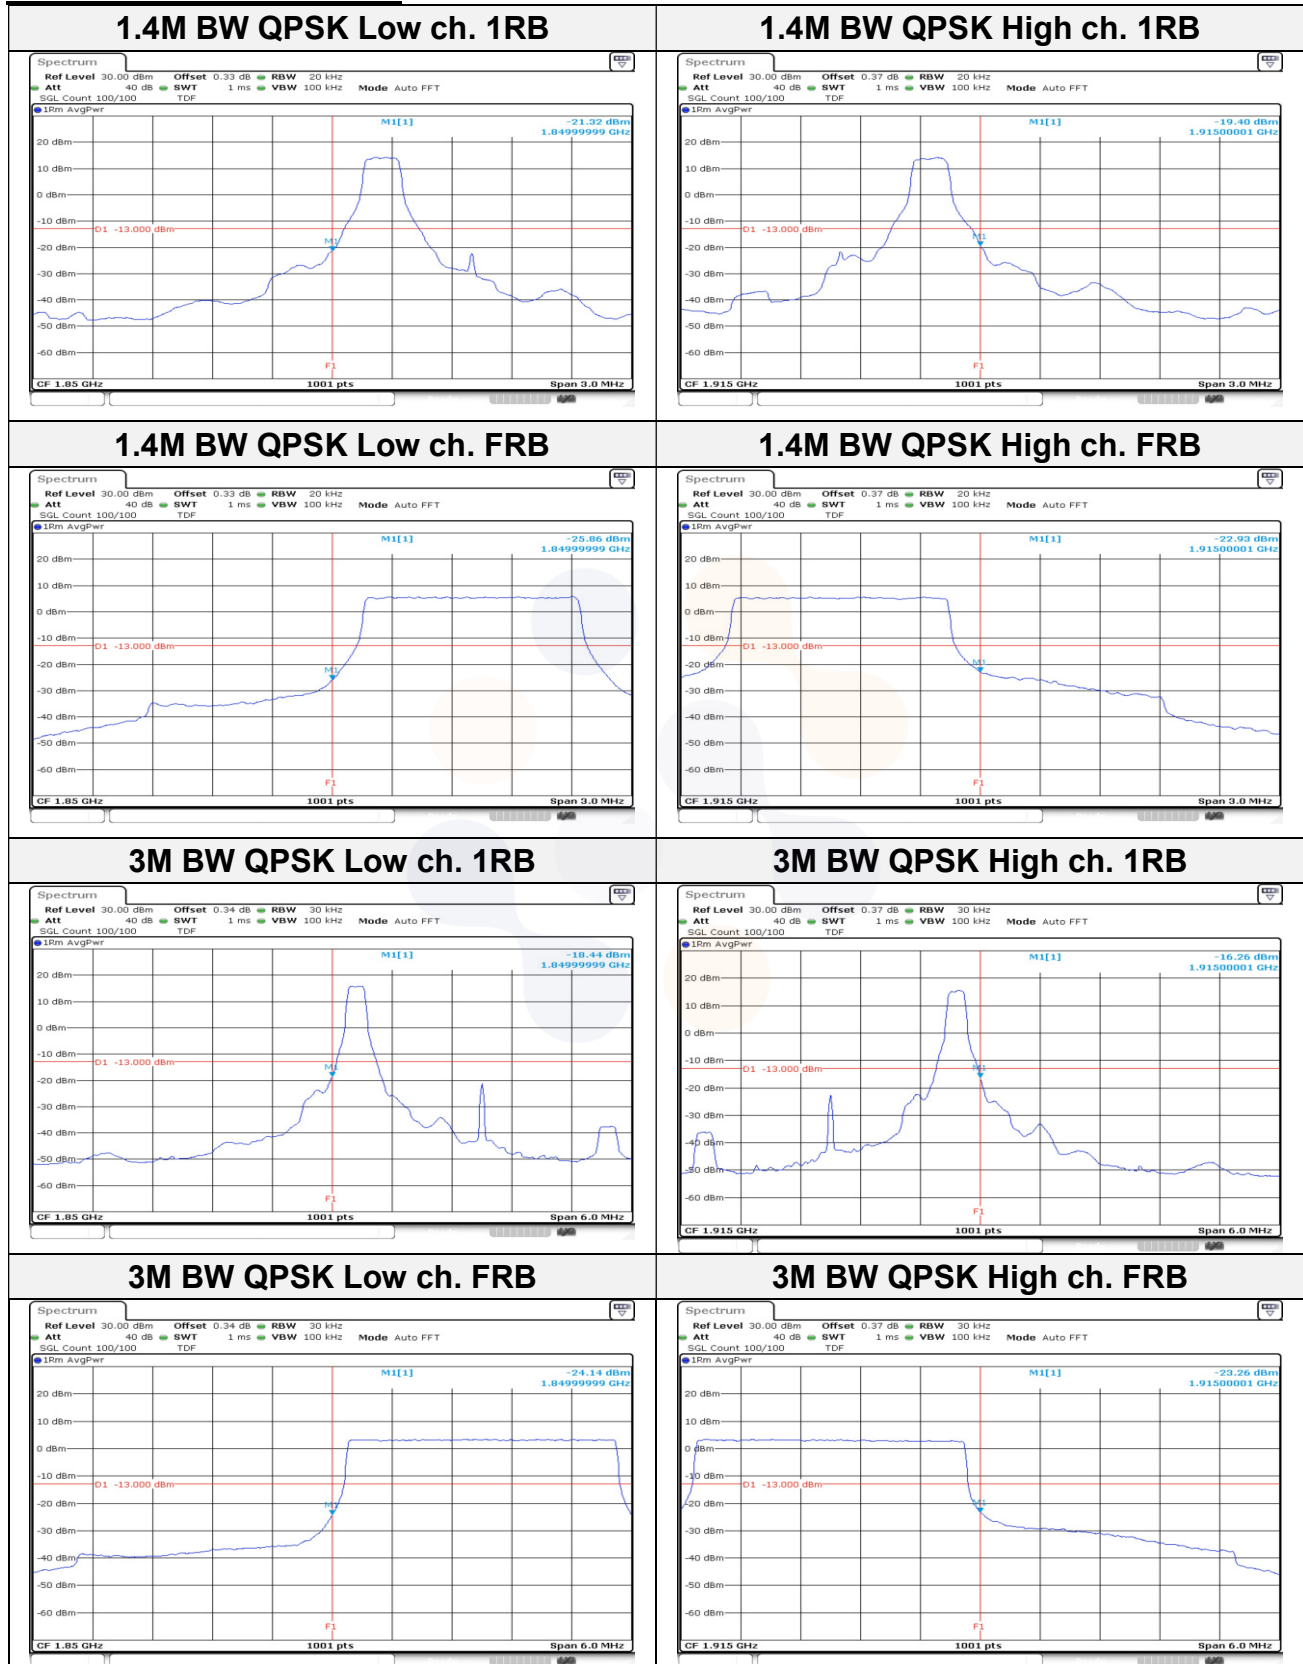

**Test mode: LTE Band 25/2**

**5M BW QPSK Low ch. 1RB**

**5M BW QPSK High ch. 1RB**

**5M BW QPSK Low ch. FRB**

**5M BW QPSK High ch. FRB**

**10M BW QPSK Low ch. 1RB**

**10M BW QPSK High ch. 1RB**

**10M BW QPSK Low ch. FRB**

**10M BW QPSK High ch. FRB**

**15M BW QPSK Low ch. 1RB**

**15M BW QPSK High ch. 1RB**

**15M BW QPSK Low ch. FRB**

**15M BW QPSK High ch. FRB**

**20M BW QPSK Low ch. 1RB**

**20M BW QPSK High ch. 1RB**

**20M BW QPSK Low ch. FRB**

**20M BW QPSK High ch. FRB**

**Test mode: LTE Band 26**

**3M BW QPSK Low ch. 1RB**

**3M BW QPSK High ch. 1RB**

**3M BW QPSK Low ch. FRB**

**3M BW QPSK High ch. FRB**

**3M BW QPSK Lower extended 1RB**

**3M BW QPSK Upper extended 1RB**