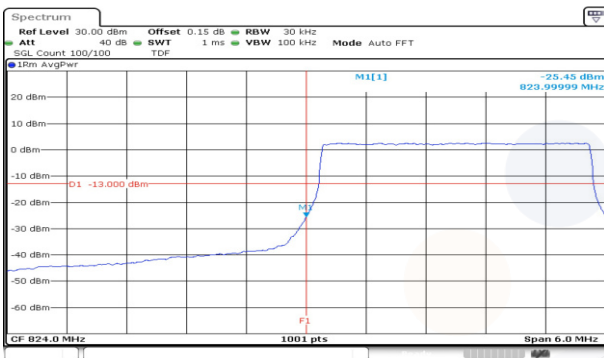

**10M BW QPSK High ch. FRB**

**15M BW QPSK Low ch. 1RB**

**15M BW QPSK High ch. 1RB**

**15M BW QPSK Low ch. FRB**

**15M BW QPSK High ch. FRB**

**20M BW QPSK Low ch. 1RB**

**20M BW QPSK High ch. 1RB**

**20M BW QPSK Low ch. FRB**

**20M BW QPSK High ch. FRB**

**Test mode: LTE Band 26**

**3M BW QPSK Low ch. 1RB**

**3M BW QPSK High ch. 1RB**

**3M BW QPSK Low ch. FRB**

**3M BW QPSK High ch. FRB**

**3M BW QPSK Lower extended 1RB**

**3M BW QPSK Upper extended 1RB**