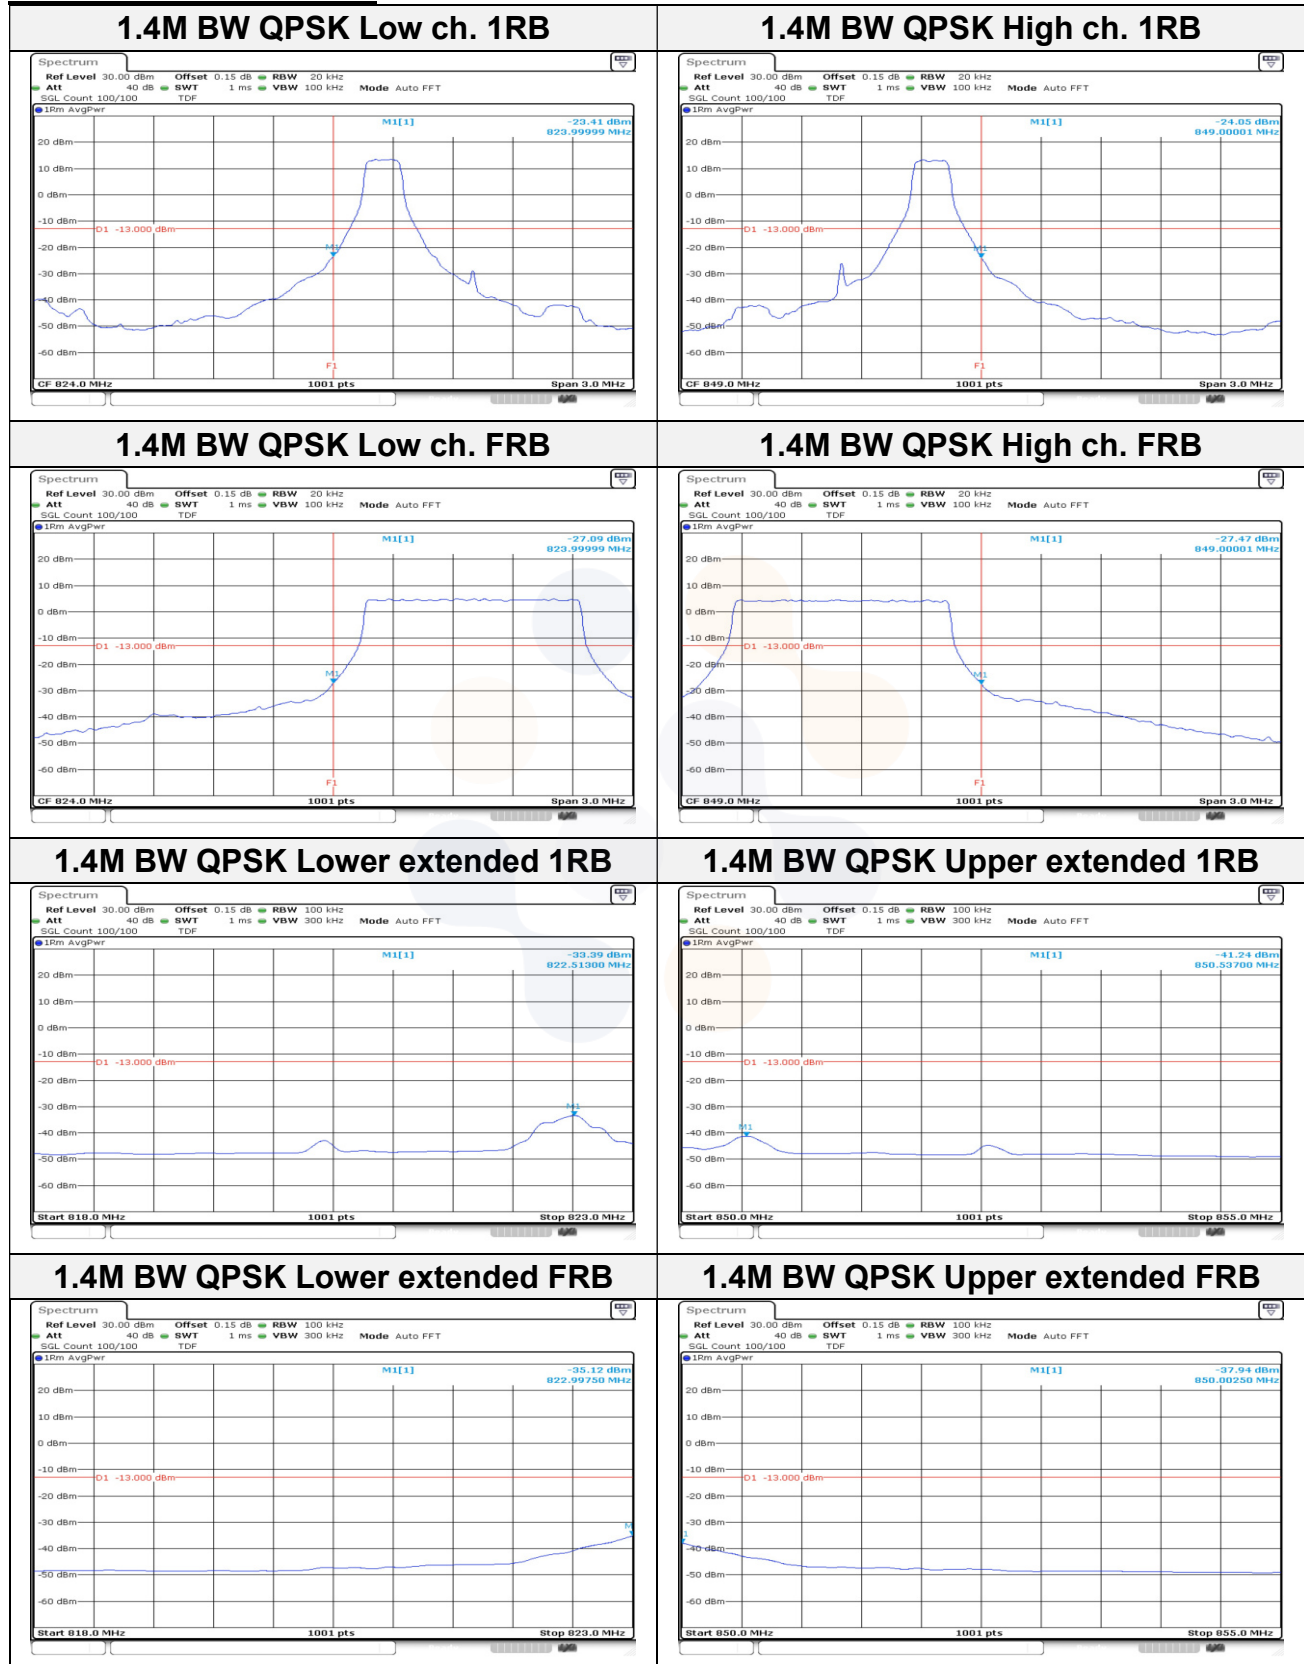

**Test mode: LTE Band 25/2**

**5M BW QPSK Low ch. 1RB**

**5M BW QPSK High ch. 1RB**

**5M BW QPSK Low ch. FRB**

**5M BW QPSK High ch. FRB**

**10M BW QPSK Low ch. 1RB**

**10M BW QPSK High ch. 1RB**

**10M BW QPSK Low ch. FRB**

**10M BW QPSK High ch. FRB**

**15M BW QPSK Low ch. 1RB**

**15M BW QPSK High ch. 1RB**

**15M BW QPSK Low ch. FRB**

**15M BW QPSK High ch. FRB**

**20M BW QPSK Low ch. 1RB**

**20M BW QPSK High ch. 1RB**

**20M BW QPSK Low ch. FRB**

**20M BW QPSK High ch. FRB**

**Test mode: LTE Band 26**

**3M BW QPSK Low ch. 1RB**

**3M BW QPSK High ch. 1RB**

**3M BW QPSK Low ch. FRB**

**3M BW QPSK High ch. FRB**

**3M BW QPSK Lower extended 1RB**

**3M BW QPSK Upper extended 1RB**