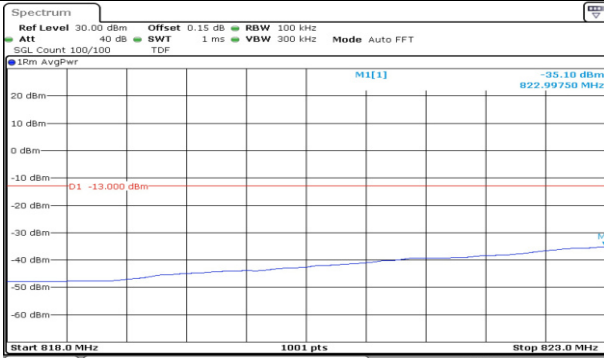

**10M BW QPSK High ch. FRB**

**15M BW QPSK Low ch. 1RB**

**15M BW QPSK High ch. 1RB**

**15M BW QPSK Low ch. FRB**

**15M BW QPSK High ch. FRB**

**20M BW QPSK Low ch. 1RB**

**20M BW QPSK High ch. 1RB**

**20M BW QPSK Low ch. FRB**

**20M BW QPSK High ch. FRB**

**Test mode: LTE Band 26**

**3M BW QPSK Low ch. 1RB**

**3M BW QPSK High ch. 1RB**

**3M BW QPSK Low ch. FRB**

**3M BW QPSK High ch. FRB**

**3M BW QPSK Lower extended 1RB**

**3M BW QPSK Upper extended 1RB**

**3M BW QPSK Lower extended FRB**

**3M BW QPSK Upper extended FRB**

**5M BW QPSK Low ch. 1RB**

**5M BW QPSK High ch. 1RB**

**5M BW QPSK Low ch. FRB**

**5M BW QPSK High ch. FRB**

**5M BW QPSK Lower extended 1RB**