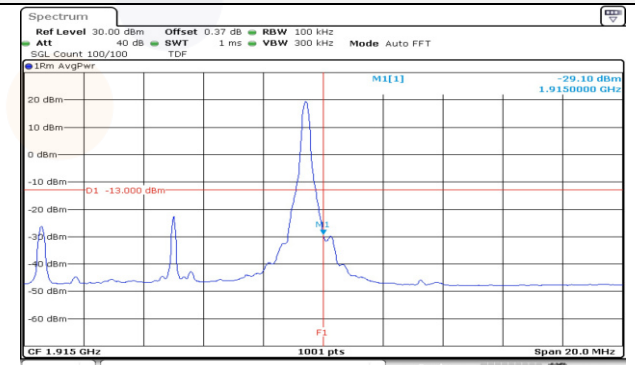

**Test mode: LTE Band 25/2**

**5M BW QPSK Low ch. 1RB**

**5M BW QPSK High ch. 1RB**

**5M BW QPSK Low ch. FRB**

**5M BW QPSK High ch. FRB**

**10M BW QPSK Low ch. 1RB**

**10M BW QPSK High ch. 1RB**

**10M BW QPSK Low ch. FRB**

**10M BW QPSK High ch. FRB**

**15M BW QPSK Low ch. 1RB**

**15M BW QPSK High ch. 1RB**

**15M BW QPSK Low ch. FRB**

**15M BW QPSK High ch. FRB**

**20M BW QPSK Low ch. 1RB**

**20M BW QPSK High ch. 1RB**

**20M BW QPSK Low ch. FRB**

**20M BW QPSK High ch. FRB**

**Test mode: LTE Band 26**

**3M BW QPSK Low ch. 1RB**

**3M BW QPSK High ch. 1RB**

**3M BW QPSK Low ch. FRB**

**3M BW QPSK High ch. FRB**

**3M BW QPSK Lower extended 1RB**

**3M BW QPSK Upper extended 1RB**