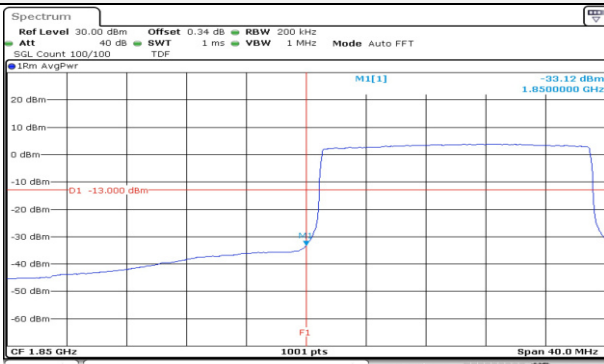

**Test mode: LTE Band 25/2**

**5M BW QPSK Low ch. 1RB**

**5M BW QPSK High ch. 1RB**

**5M BW QPSK Low ch. FRB**

**5M BW QPSK High ch. FRB**

**10M BW QPSK Low ch. 1RB**

**10M BW QPSK High ch. 1RB**

**10M BW QPSK Low ch. FRB**

**10M BW QPSK High ch. FRB**

**15M BW QPSK Low ch. 1RB**

**15M BW QPSK High ch. 1RB**

**15M BW QPSK Low ch. FRB**

**15M BW QPSK High ch. FRB**

**20M BW QPSK Low ch. 1RB**

**20M BW QPSK High ch. 1RB**

**20M BW QPSK Low ch. FRB**

**20M BW QPSK High ch. FRB**

**Test mode: LTE Band 26**

**3M BW QPSK Low ch. 1RB**

**3M BW QPSK High ch. 1RB**

**3M BW QPSK Low ch. FRB**

**3M BW QPSK High ch. FRB**

**3M BW QPSK Lower extended 1RB**

**3M BW QPSK Upper extended 1RB**