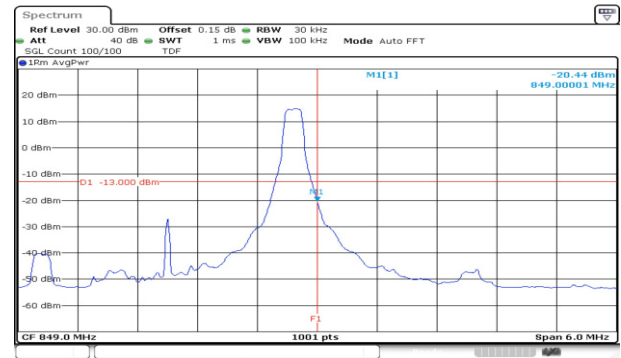

**10M BW QPSK High ch. FRB**

**15M BW QPSK Low ch. 1RB**

**15M BW QPSK High ch. 1RB**

**15M BW QPSK Low ch. FRB**

**15M BW QPSK High ch. FRB**

**20M BW QPSK Low ch. 1RB**

**20M BW QPSK High ch. 1RB**

**20M BW QPSK Low ch. FRB**

**20M BW QPSK High ch. FRB**

**Test mode: LTE Band 26**

**3M BW QPSK Low ch. 1RB**

**3M BW QPSK High ch. 1RB**

**3M BW QPSK Low ch. FRB**

**3M BW QPSK High ch. FRB**

**3M BW QPSK Lower extended 1RB**

**3M BW QPSK Upper extended 1RB**