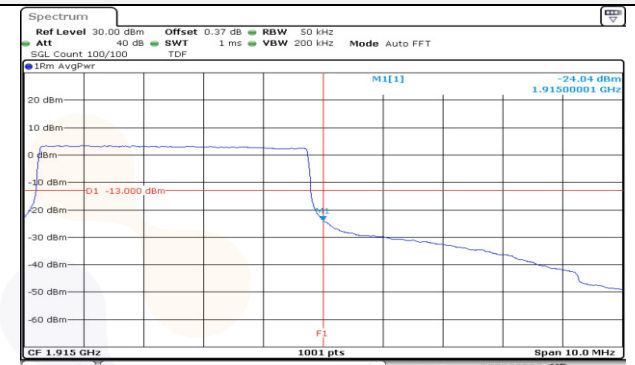

**Test mode: LTE Band 25/2**

**5M BW QPSK Low ch. 1RB**

**5M BW QPSK High ch. 1RB**

**5M BW QPSK Low ch. FRB**

**5M BW QPSK High ch. FRB**

**10M BW QPSK Low ch. 1RB**

**10M BW QPSK High ch. 1RB**

**10M BW QPSK Low ch. FRB**

**10M BW QPSK High ch. FRB**

**15M BW QPSK Low ch. 1RB**

**15M BW QPSK High ch. 1RB**

**15M BW QPSK Low ch. FRB**

**15M BW QPSK High ch. FRB**

**20M BW QPSK Low ch. 1RB**

**20M BW QPSK High ch. 1RB**

**20M BW QPSK Low ch. FRB**

**20M BW QPSK High ch. FRB**

**Test mode: LTE Band 26**

**3M BW QPSK Low ch. 1RB**

**3M BW QPSK High ch. 1RB**

**3M BW QPSK Low ch. FRB**

**3M BW QPSK High ch. FRB**

**3M BW QPSK Lower extended 1RB**

**3M BW QPSK Upper extended 1RB**