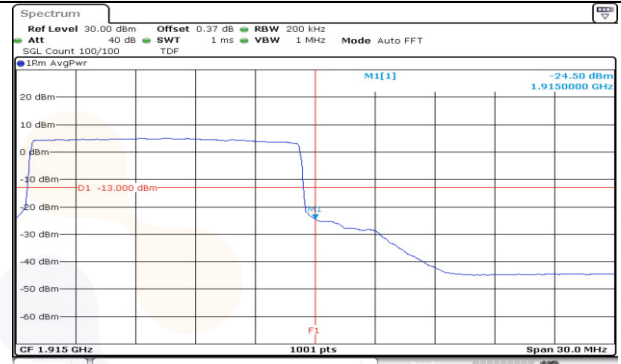

**Test mode: LTE Band 25/2**

**5M BW QPSK Low ch. 1RB**

**5M BW QPSK High ch. 1RB**

**5M BW QPSK Low ch. FRB**

**5M BW QPSK High ch. FRB**

**10M BW QPSK Low ch. 1RB**

**10M BW QPSK High ch. 1RB**

**10M BW QPSK Low ch. FRB**

**10M BW QPSK High ch. FRB**

**15M BW QPSK Low ch. 1RB**

**15M BW QPSK High ch. 1RB**

**15M BW QPSK Low ch. FRB**

**15M BW QPSK High ch. FRB**

**20M BW QPSK Low ch. 1RB**

**20M BW QPSK High ch. 1RB**

**20M BW QPSK Low ch. FRB**

**20M BW QPSK High ch. FRB**

**Test mode: LTE Band 26**

**3M BW QPSK Low ch. 1RB**

**3M BW QPSK High ch. 1RB**

**3M BW QPSK Low ch. FRB**

**3M BW QPSK High ch. FRB**

**3M BW QPSK Lower extended 1RB**

**3M BW QPSK Upper extended 1RB**