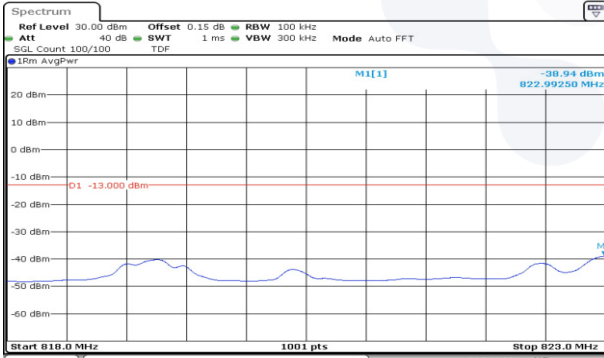

**10M BW QPSK High ch. FRB**

**15M BW QPSK Low ch. 1RB**

**15M BW QPSK High ch. 1RB**

**15M BW QPSK Low ch. FRB**

**15M BW QPSK High ch. FRB**

**20M BW QPSK Low ch. 1RB**

**20M BW QPSK High ch. 1RB**

**20M BW QPSK Low ch. FRB**

**20M BW QPSK High ch. FRB**

**Test mode: LTE Band 26**

**3M BW QPSK Low ch. 1RB**

**3M BW QPSK High ch. 1RB**

**3M BW QPSK Low ch. FRB**

**3M BW QPSK High ch. FRB**

**3M BW QPSK Lower extended 1RB**

**3M BW QPSK Upper extended 1RB**