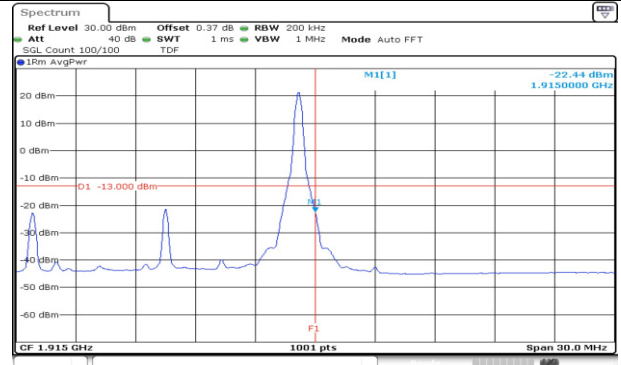

**Test mode: LTE Band 25/2**

**5M BW QPSK Low ch. 1RB**

**5M BW QPSK High ch. 1RB**

**5M BW QPSK Low ch. FRB**

**5M BW QPSK High ch. FRB**

**10M BW QPSK Low ch. 1RB**

**10M BW QPSK High ch. 1RB**

**10M BW QPSK Low ch. FRB**

**10M BW QPSK High ch. FRB**

**15M BW QPSK Low ch. 1RB**

**15M BW QPSK High ch. 1RB**

**15M BW QPSK Low ch. FRB**

**15M BW QPSK High ch. FRB**

**20M BW QPSK Low ch. 1RB**

**20M BW QPSK High ch. 1RB**

**20M BW QPSK Low ch. FRB**

**20M BW QPSK High ch. FRB**

**Test mode: LTE Band 26**

**3M BW QPSK Low ch. 1RB**

**3M BW QPSK High ch. 1RB**

**3M BW QPSK Low ch. FRB**

**3M BW QPSK High ch. FRB**

**3M BW QPSK Lower extended 1RB**

**3M BW QPSK Upper extended 1RB**