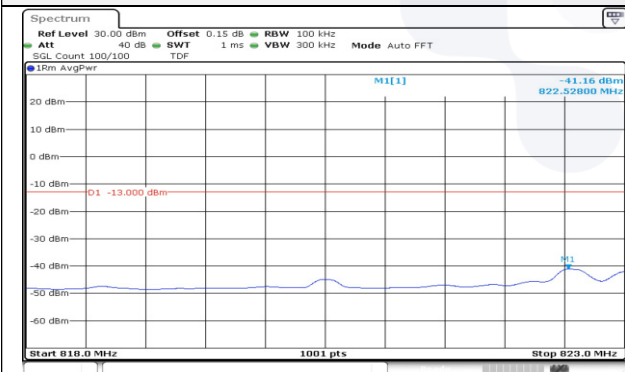

**20M BW QPSK High ch. FRB**

**Test mode: LTE Band 26**

**3M BW QPSK Low ch. 1RB**

**3M BW QPSK High ch. 1RB**

**3M BW QPSK Low ch. FRB**

**3M BW QPSK High ch. FRB**

**3M BW QPSK Lower extended 1RB**

**3M BW QPSK Upper extended 1RB**

**3M BW QPSK Lower extended FRB**

**3M BW QPSK Upper extended FRB**

**5M BW QPSK Low ch. 1RB**

**5M BW QPSK High ch. 1RB**

**5M BW QPSK Low ch. FRB**

**5M BW QPSK High ch. FRB**

**5M BW QPSK Lower extended 1RB**