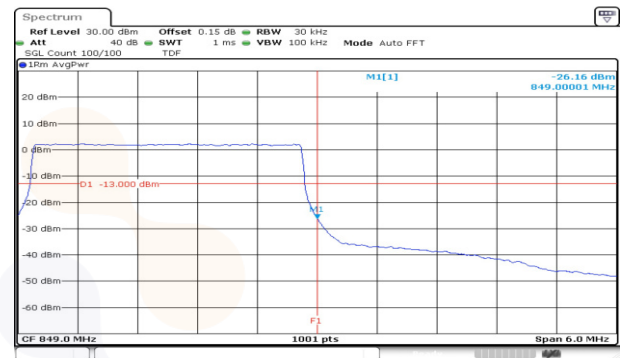

**10M BW QPSK High ch. FRB**

**15M BW QPSK Low ch. 1RB**

**15M BW QPSK High ch. 1RB**

**15M BW QPSK Low ch. FRB**

**15M BW QPSK High ch. FRB**

**20M BW QPSK Low ch. 1RB**

**20M BW QPSK High ch. 1RB**

**20M BW QPSK Low ch. FRB**

**20M BW QPSK High ch. FRB**

**Test mode: LTE Band 26**

**3M BW QPSK Low ch. 1RB**

**3M BW QPSK High ch. 1RB**

**3M BW QPSK Low ch. FRB**

**3M BW QPSK High ch. FRB**

**3M BW QPSK Lower extended 1RB**

**3M BW QPSK Upper extended 1RB**