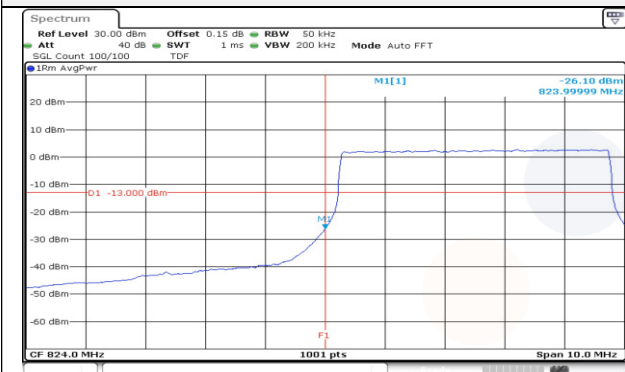

**20M BW QPSK High ch. FRB**

**Test mode: LTE Band 26**

**3M BW QPSK Low ch. 1RB**

**3M BW QPSK High ch. 1RB**

**3M BW QPSK Low ch. FRB**

**3M BW QPSK High ch. FRB**

**3M BW QPSK Lower extended 1RB**

**3M BW QPSK Upper extended 1RB**

**3M BW QPSK Lower extended FRB**

**3M BW QPSK Upper extended FRB**

**5M BW QPSK Low ch. 1RB**

**5M BW QPSK High ch. 1RB**

**5M BW QPSK Low ch. FRB**

**5M BW QPSK High ch. FRB**

**5M BW QPSK Lower extended 1RB**