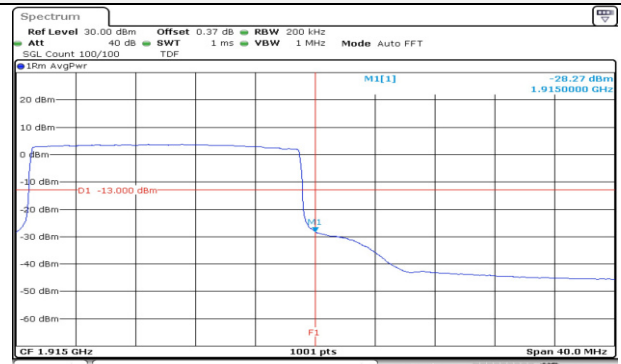

**Test mode: LTE Band 25/2**

**5M BW QPSK Low ch. 1RB**

**5M BW QPSK High ch. 1RB**

**5M BW QPSK Low ch. FRB**

**5M BW QPSK High ch. FRB**

**10M BW QPSK Low ch. 1RB**

**10M BW QPSK High ch. 1RB**

**10M BW QPSK Low ch. FRB**

**10M BW QPSK High ch. FRB**

**15M BW QPSK Low ch. 1RB**

**15M BW QPSK High ch. 1RB**

**15M BW QPSK Low ch. FRB**

**15M BW QPSK High ch. FRB**

**20M BW QPSK Low ch. 1RB**

**20M BW QPSK High ch. 1RB**

**20M BW QPSK Low ch. FRB**

**20M BW QPSK High ch. FRB**

**Test mode: LTE Band 26**

**3M BW QPSK Low ch. 1RB**

**3M BW QPSK High ch. 1RB**

**3M BW QPSK Low ch. FRB**

**3M BW QPSK High ch. FRB**

**3M BW QPSK Lower extended 1RB**

**3M BW QPSK Upper extended 1RB**