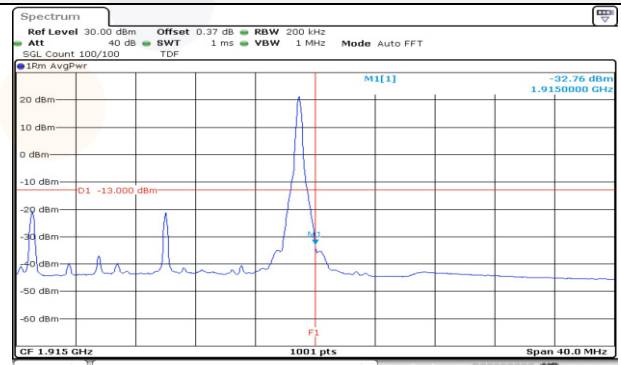

**Test mode: LTE Band 25/2**

**5M BW QPSK Low ch. 1RB**

**5M BW QPSK High ch. 1RB**

**5M BW QPSK Low ch. FRB**

**5M BW QPSK High ch. FRB**

**10M BW QPSK Low ch. 1RB**

**10M BW QPSK High ch. 1RB**

**10M BW QPSK Low ch. FRB**

**10M BW QPSK High ch. FRB**

**15M BW QPSK Low ch. 1RB**

**15M BW QPSK High ch. 1RB**

**15M BW QPSK Low ch. FRB**

**15M BW QPSK High ch. FRB**

**20M BW QPSK Low ch. 1RB**

**20M BW QPSK High ch. 1RB**

**20M BW QPSK Low ch. FRB**

**20M BW QPSK High ch. FRB**

**Test mode: LTE Band 26**

**3M BW QPSK Low ch. 1RB**

**3M BW QPSK High ch. 1RB**

**3M BW QPSK Low ch. FRB**

**3M BW QPSK High ch. FRB**

**3M BW QPSK Lower extended 1RB**

**3M BW QPSK Upper extended 1RB**