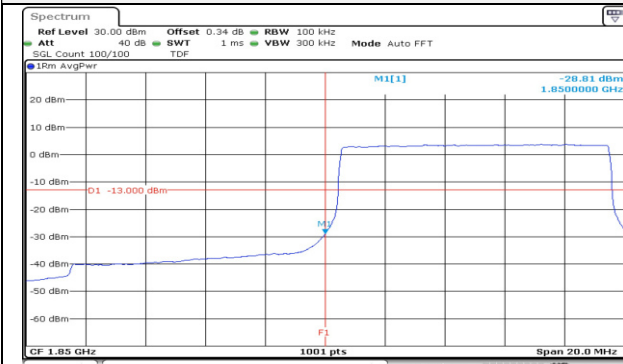

**Test mode: LTE Band 25/2**

**5M BW QPSK Low ch. 1RB**

**5M BW QPSK High ch. 1RB**

**5M BW QPSK Low ch. FRB**

**5M BW QPSK High ch. FRB**

**10M BW QPSK Low ch. 1RB**

**10M BW QPSK High ch. 1RB**

**10M BW QPSK Low ch. FRB**

**10M BW QPSK High ch. FRB**

**15M BW QPSK Low ch. 1RB**

**15M BW QPSK High ch. 1RB**

**15M BW QPSK Low ch. FRB**

**15M BW QPSK High ch. FRB**

**20M BW QPSK Low ch. 1RB**

**20M BW QPSK High ch. 1RB**

**20M BW QPSK Low ch. FRB**

**20M BW QPSK High ch. FRB**

**Test mode: LTE Band 26**

**3M BW QPSK Low ch. 1RB**

**3M BW QPSK High ch. 1RB**

**3M BW QPSK Low ch. FRB**

**3M BW QPSK High ch. FRB**

**3M BW QPSK Lower extended 1RB**

**3M BW QPSK Upper extended 1RB**