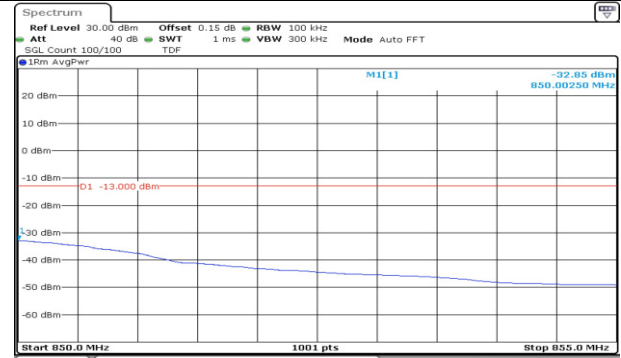

3M BW QPSK Upper extended FRB